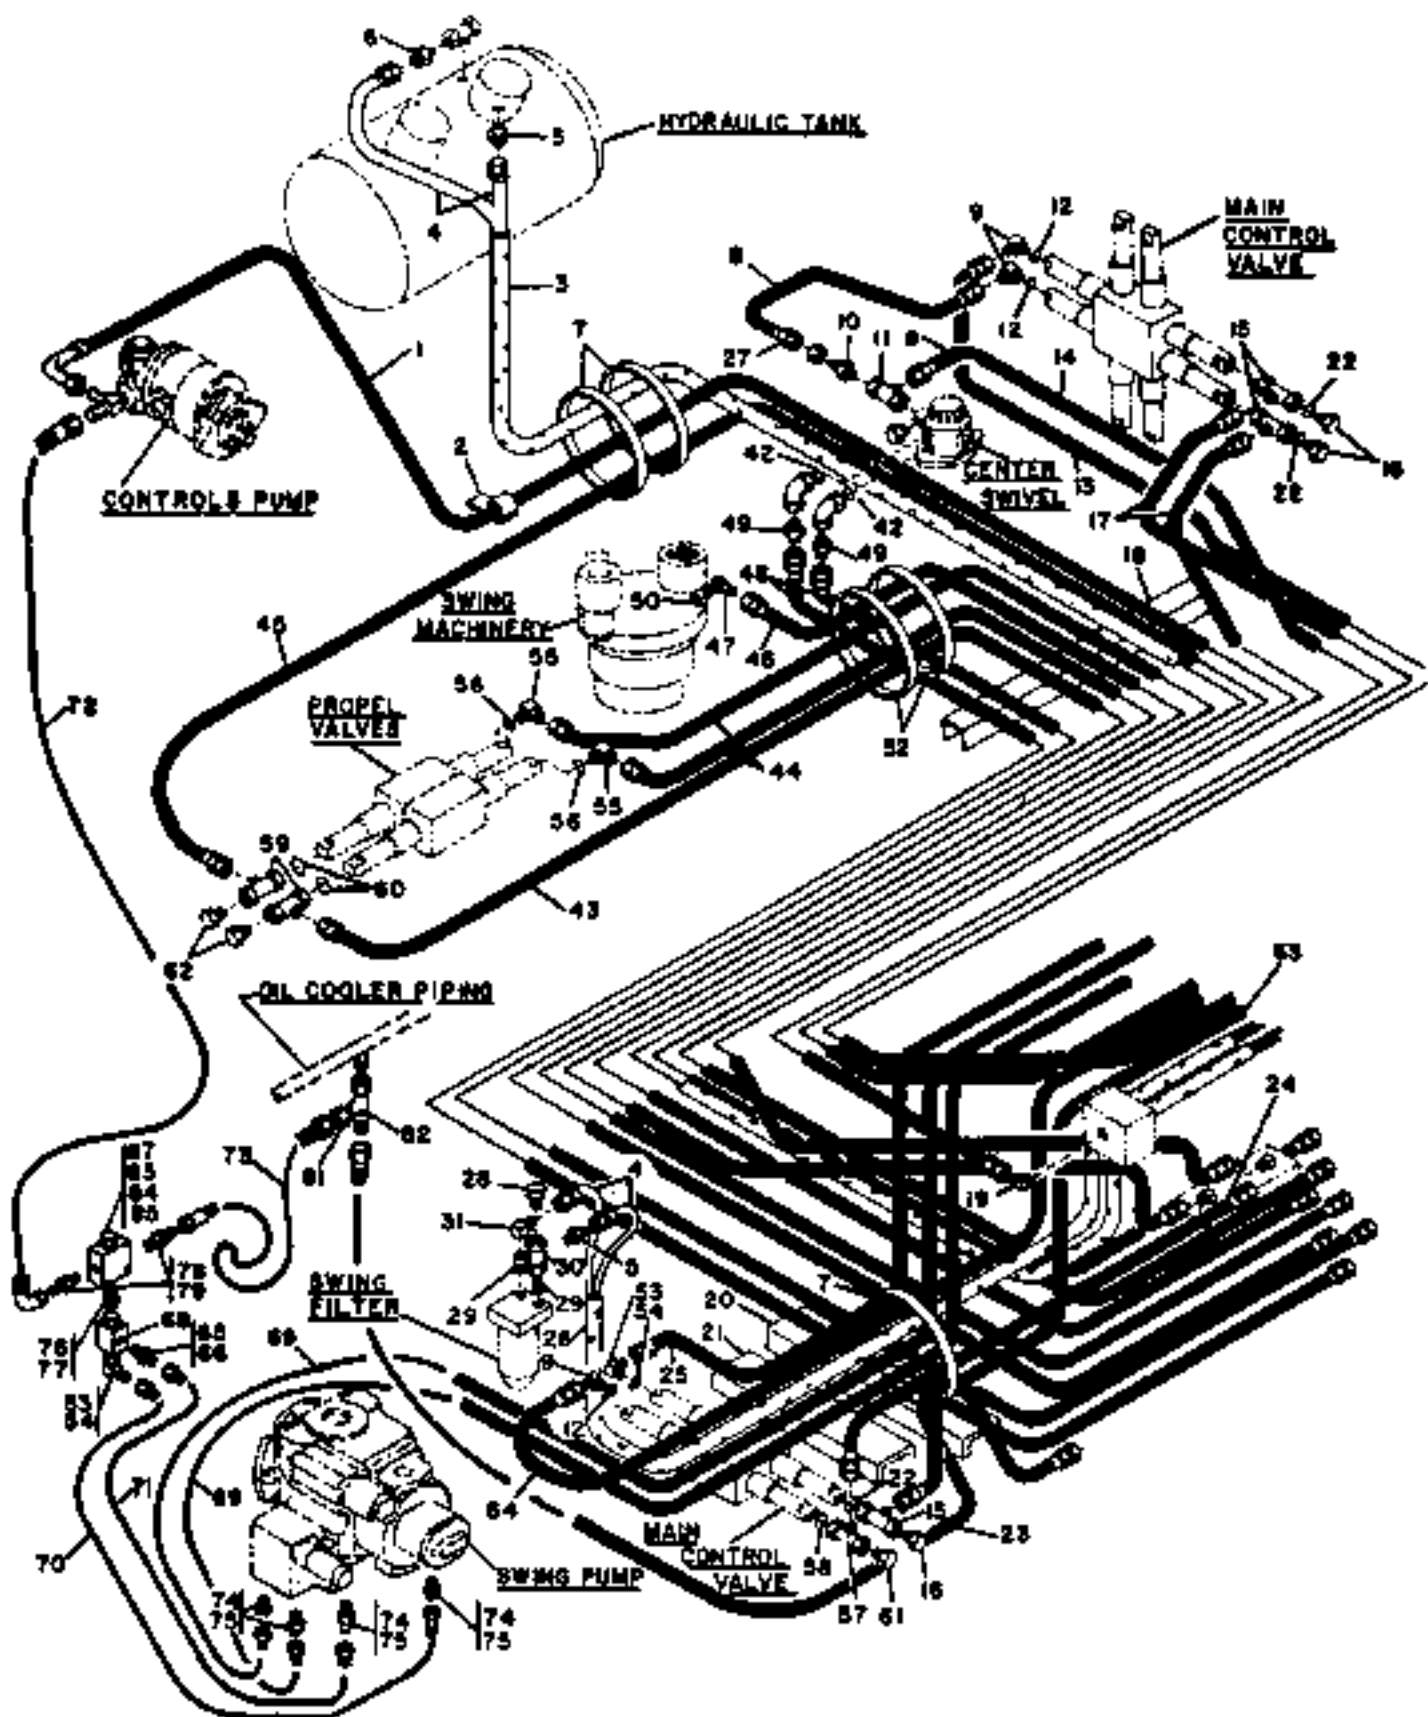

APPLICABLE TO S/N 140530 & UP

BUCYRUS-ERIE

PARTS LIST

factory spec replacement parts

CAT REF	DESCRIPTION	SERIAL NO.		PART NO.	REPLACE OR VENDOR NO.	REQ.
		FROM	TO/INCL.			
	015 SERVO CONTROL					
	HYDRAULICS DRAWING ZA491	140530				1
1	HOSE ASSEMBLY	140530		53796353		1
2	CLAMP	140530		53268627		1
3	LOOH-SPECIFY LENGTH	140530		17330850		
4	TUBE-SPECIFY LENGTH	140530		82945642		
5	CONNECTOR	140530		57115435		2
6	CONNECTOR	140530		57117205		1
7	CABLE TIE	140530		17448500		3
8	HOSE ASSEMBLY	140530		53796206		1
9	ELBOW	140530		57141250		2
10	REDUCER	140530		78533136		1
11	TEE	140530		78638487		1
12	O-RING	140530		68120797		3
13	HOSE ASSEMBLY	140530		53794252		1
14	HOSE ASSEMBLY	140530		53792560		1
15	TEE	140530		78637865		3
16	CAP NUT	140530		78623400		3
17	HOSE ASSEMBLY	140530		53792855		2
18	U-CHANNEL	140530		82137285		1
19	ELBOW	140530		78597559		1
20	U-CHANNEL	140530		82137284		1
21	U-CHANNEL	140530		82137330		1
22	O-RING	140530		68120797		3
23	HOSE ASSEMBLY	140530		53792803		1
24	HOSE ASSEMBLY	140530		53792844		1
25	HOSE ASSEMBLY	140530		53787320		1
26	LOOH-SPECIFY LENGTH	140530		17330850		
27	NUT	140530		78623588		1
28	PLUG	140530		20765420		1
29	NIPPLE	140530		20500350		2
30	TEE	140530		20810350		1
31	ELBOW	140530		57143317		1
42	O-RING	140530		68124430		2
43	HOSE ASSEMBLY	140530		53794258		1
44	HOSE ASSEMBLY	140530		53787320		2
45	HOSE ASSEMBLY	140530		53792848		1
46	HOSE ASSEMBLY	140530		53793898		1
47	ELBOW	140530		78595345		1
48	HOSE ASSEMBLY	140530		53796210		2
49	CONNECTOR	140530		78553740		2
50	O-RING	140530		68124430		1
51	U-CHANNEL	140530		82137560		1
52	CABLE TIE	140530		17448500		2
53	ELBOW	140530		57141250		2
54	O-RING	140530		68120797		2
55	ELBOW	140530		57141250		2
56	O-RING	140530		68120797		2