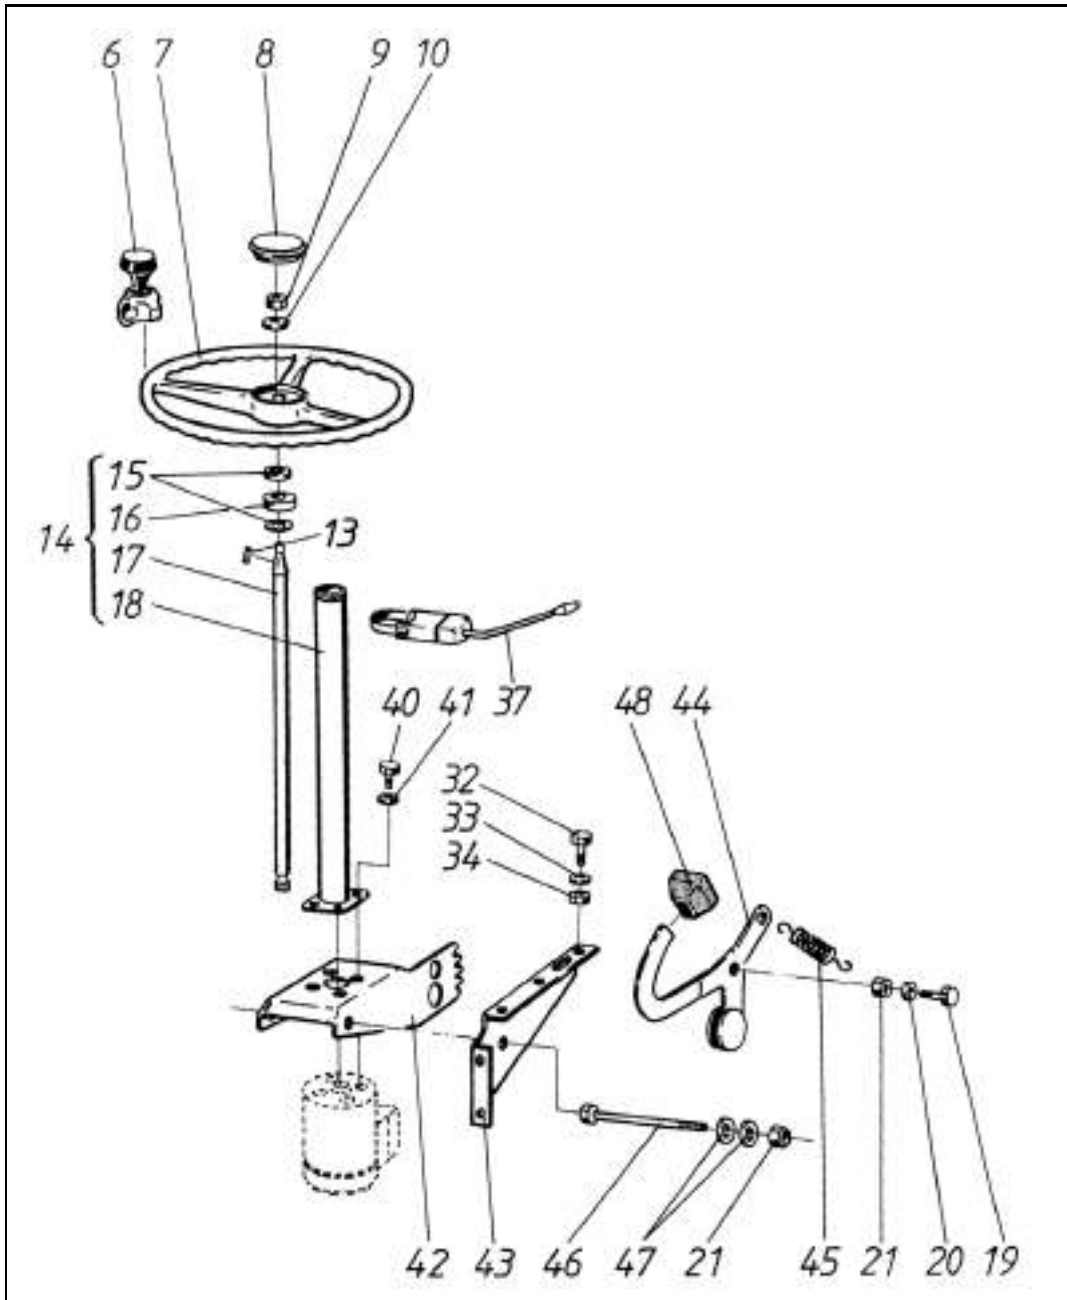

Ohjauspyörä STD
Ratt STD

Steering wheel STD
Lenkrad STD

14CD

Colonne de direction STD

6	0493919	→ 556059	1	Nuppi	Knopp	Knob	Knopf	Poignée
6	0494031	→ 556060	1	Nuppi	Knopp	Knob	Knopf	Poignée
7	0493917	→ 556059	1	Ohjauspyörä	Ratt	Steering wheel	Lenkrad	Colonne direction
7	0480341	→ 556060	1	Ohjauspyörä	Ratt	Steering wheel	Lenkrad	Colonne direction
8	0493921	→ 556059	1	Suojakansi	Lock	Cover	Deckel	Couvercle
8	0494032	→ 556060	1	Suojakansi	Lock	Cover	Deckel	Couvercle
9	6523831		1	Mutteri	Mutter	Nut	Mutter	Ecrou
10	7400038		1	Aluslaatta	Bricka	Washer	Scheibe	Rondelle
13	7716106		1	Kiila	Kil	Key	Keil	Clavette
14	R625247	→ 556059	1	Ohjausvarsi	Rattaxel	Steering shaft	Lenkradvelle	Colonne direction
14	0493915	→ 556060	1	Ohjausvarsi	Rattaxel	Steering shaft	Lenkradvelle	Colonne direction
15	7815022		2	Varm.rengas	Låsring	Circlip	Sicherungsring	Circlip
16	0502340		1	Laakeri	Lager	Bearing	Lager	Roulement
17	R625248		1	Akseli	Axel	Shaft	Welle	Arbre
18	R616243		1	Ohjausvarsi	Rattaxel	Steering shaft	Lenkradvelle	Colonne direction
19	6226567		6	Ruuvi	Skruv	Screw	Schraube	Vis
20	7400033		6	Aluslaatta	Bricka	Washer	Scheibe	Rondelle
21	6594148		6	Lukkomutteri	Låsmutter	Lock nut	Sich. Mutter	Ecrou de serrage
32	6220486		8	Ruuvi	Skruv	Screw	Schraube	Vis
33	7400032		8	Aluslaatta	Bricka	Washer	Scheibe	Rondelle
34	6506234		8	Mutteri	Mutter	Nut	Mutter	Ecrou
37	8094938	→ 556059	1	Kytin	Brytare	Switch	Schalter	Commutateur
37	0480374	→ 556060	1	Kytin	Brytare	Switch	Schalter	Commutateur
40	6226167		4	Ruuvi	Skruv	Screw	Schraube	Vis
41	7414471		4	Jousilaatta	Fjäderbricka	Spring washer	Federscheibe	Rondelle élastique
42	R685845		1	Kiinn.teline	Stativ	Bed	Socket	Base
43	R661480		1	Sivu	Sida	Side	Blech	Plaque
44	R686184		1	Poljin	Pedal	Pedal	Pedal	Pédale
45	0415116		1	Jousi	Fjäder	Spring	Feder	Ressort
46	6229777		1	Ruuvi	Skruv	Screw	Schraube	Vis
47	R661476		2	Holkki	Bussning	Bush	Büchse	Bague
48	0633835		1	Nuppi	Knopp	Knob	Knopf	Poignée