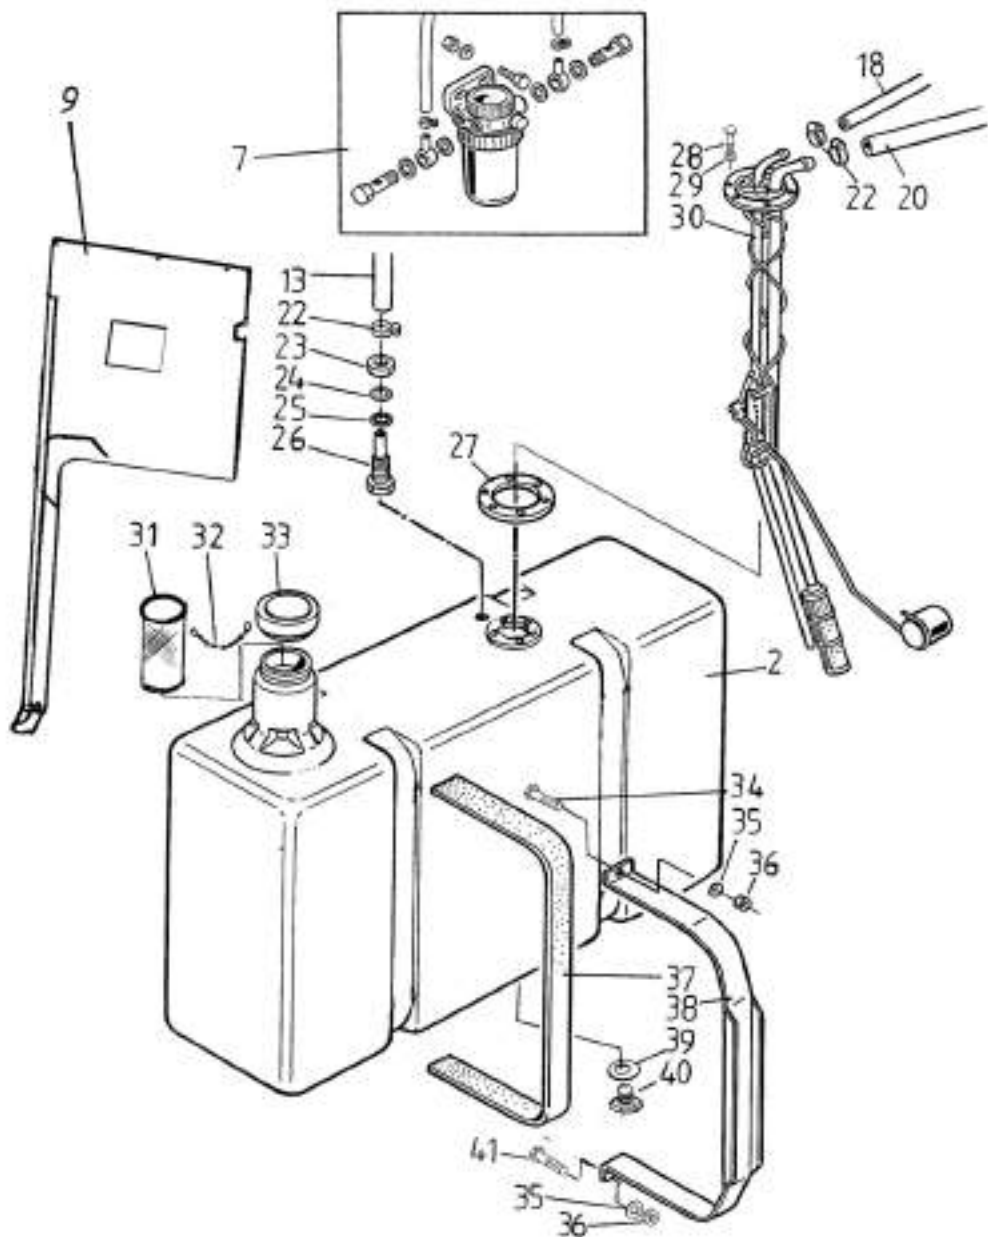

Polttoainesäiliö 300
Bränsletank 300

Fuel tank 300
Kraftstofftank 300

Réservoir de carburant 300

15JD

2	0424300	1	Polttoainesäiliö	Bränsletank	Fuel tank	Behälter	Réservoir
7	WT	1	Vedenerotin	Vattenavskiljare	Water Separator	Wassertrennung	Séparateur eau
9	R700397	1	Takasuojia, oikea	Skydd, höger	Guard, RH	Schutz, rechts	Protecteur, droit
18	R693493	1	Imu- ja paluuletku	Sug-o. retur slang	Suc.- & return hos	Saug & rückl. Schl	Tuyau
20	R694619	1	Imuletku	Sugslang	Suction hose	Saugschlauch	Tuyau
22	0629039	5	Kiristin	Klämma	Clamp	Klemme	Collier
23	6506634	1	Mutteri	Mutter	Nut	Mutter	Ecrou
24	7400034	1	Aluslaatta	Bricka	Washer	Scheibe	Rondelle
25	0450376	1	Tiiviste	Tätning	Packing	Dichtung	Joint
26	R695826	1	Liitin	Forbindning	Fitting	Verschraubung	Raccord
27	0424302	1	Tiiviste	Tätning	Packing	Dichtung	Joint
28	6164851	6	Ruuvi	Skruv	Screw	Schraube	Vis
29	7400029	6	Aluslaatta	Bricka	Washer	Scheibe	Rondelle
30	0424301	1	Anturi	Givare	Indicator	Fuhler	Palpeur
31	0480621	1	Sihti	Sikt	Screen		Tamis
32	0480624	1	Ketju	Kedja	Chain	Kette	Chaîne
33	0480622	1	Tulppa	Kork	Cap	Stopfen	Bouchon
34	6227567	2	Ruuvi	Skruv	Screw	Schraube	Vis
35	7414009	8	Aluslaatta	Bricka	Washer	Scheibe	Rondelle
36	6594148	4	Lukkomutteri	Låsmutter	Lock nut	Sich. Mutter	Ecrou de serrage
37	9695534	2	Pehmike	Dämpare	Damper	Dämpfer	Amortisseur
38	R695536	2	Side	Hällare	Holder	Halter	Etrier
39	0480623	1	Tiiviste	Tätning	Packing	Dichtung	Joint
40	0480625	1	Tulppa	Plugg	Plug	Stopfen	Bouchon
41	6226367	2	Ruuvi	Skruv	Screw	Schraube	Vis

A Mootorin varuste Motorns utr. Engine equipm. Zubehör des motors Equioem. du moteur