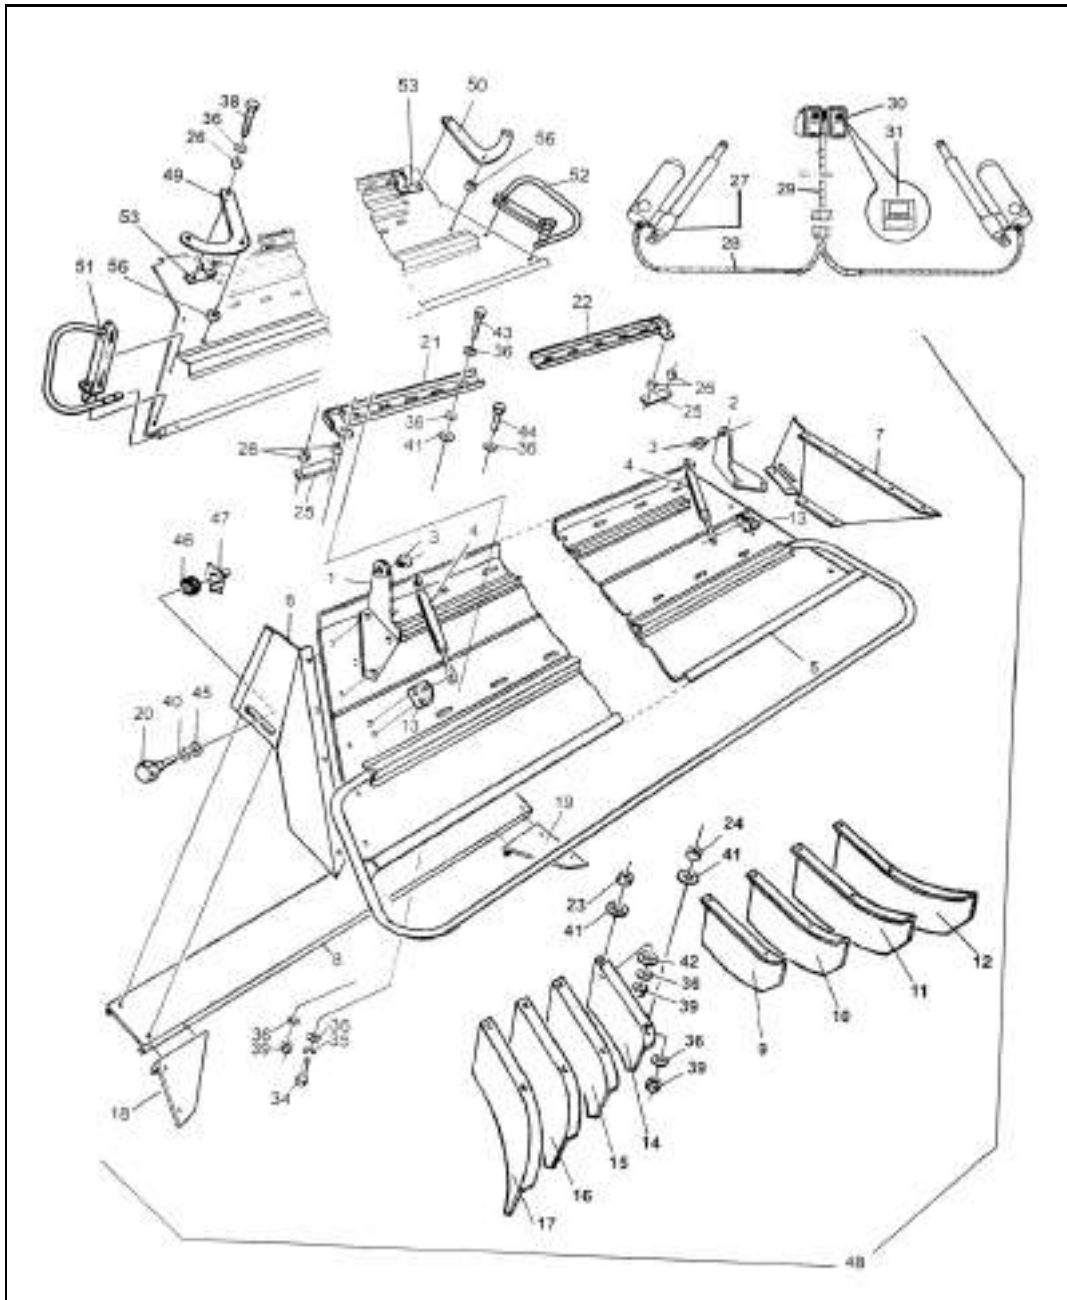

SR 2035...2095

0814074

11/2012

Hajotinsuppilo sähkösäädöllä
Spridarskärm, el. ställbar

Spreader hood, electrically adjustable
Verteilerblech, el. regel.

Entonnoir diffuseur réglage électrique

12PJ

1	0482021	1	Kiinnitin, vas	Hällare, vä	Holder, left	Halter	Etrier
2	0482022	1	Kiinnitin, oik	Hällare, hö	Holder, right	Halter	Etrier
3	0481087	2	Holkki	Bussning	Bush	Büchse	Bague
4	0482023	2	Kaasujousi	Gasfjäder	Gasspring	Gasfeder	Ressort à gas
5	0482024	1	Ylälevy	Övre plåt	Top plate	Oberteil	Partie haute
6	R693105	1	Sivu, vas.	Skydd, vä.	Guard, left	Schutz, links	Protecteur, gauche
7	R693104	1	Sivu, oik.	Skydd, hög.	Guard, right	Schutz, rechts	Protecteur, droit
8	R690842	1	Levy	Plåt	Plate	Blech	Plaque
9	0482025	1	Siipi, oik 1	Vinge, hö 1	Deflector, RH 1	Flügel	Aile
10	0482026	1	Siipi, oik 2	Vinge, hö 2	Deflector, RH 2	Flügel	Aile
11	0482027	1	Siipi, oik 3	Vinge, hö 3	Deflector, RH 3	Flügel	Aile
12	0482028	1	Siipi, oik	Vinge, hö	Deflector, RH	Flügel	Aile
13	0482029	2	Kiinnitin	Fäste	Fastening	Klemme	Etrier
14	0482030	1	Siipi, vas 1	Vinge, vä 1	Deflector, LH 1	Flügel	Aile
15	0482031	1	Siipi, vas 2	Vinge, vä 2	Deflector, LH 2	Flügel	Aile
16	0482032	1	Siipi, vas 3	Vinge, vä 3	Deflector, LH 3	Flügel	Aile
17	0482033	1	Siipi, vas 4	Vinge, vä 4	Deflector, LH 4	Flügel	Aile
18	R693106	1	Levy, vasen	Plåt, vänster	Plate, left	Blech, links	Plaque, gauche
19	R693107	1	Levy, oikea	Plåt, höger	Plate, right	Blech, rechts	Plaque, droit
20	0481046	2	Ruuvi	Skruv	Screw	Schraube	Vis
21	0482034	1	Säätökisko, vas	Reglerskena, vä	Adj. rail LH	Regelanordnung	Rail de réglage, gauc
22	0482035	1	Säätökisko, oik	Reglerskena, hö	Adj. rail r	Regelanordnung r	Rail de réglage, droit
23	0482036	8	Holkki, ylä	Bussning, övre	Spacer, upper	Büchse	Bague
24	0482037	8	Holkki, ala	Bussning, nedre	Spacer, lower	Büchse	Bague
25	0482038	2	Side	Stag	Link	Schelle	Tirant
26	0482039	6	Välholkki	Distansring	Bush	Büchse	Bague
27	R699956	2	Moottori	Motor	Motor	Motor	Moteur
28	9699805	2	Johdin	Kabel	Cable	Kabel	Cable
29	9699767	1	Johdin	Kabel	Cable	Kabel	Cable
30	8095710	2	Kytin	Brytare	Switch	Schalter	Commutateur
31	8095840	2	Symbolit silppurin su	Symboler	Symbol str.cut.direct	Symbol	Symbole
34	6221267	6	Ruuvi	Skruv	Screw	Schraube	Vis
35	7414469	2	Jousilaatta	Fjäderbricka	Spring washer	Federscheibe	Rondelle élastique
36	7414057	99	Aluslaatta	Bricka	Washer	Scheibe	Rondelle
38	6223077	2	Ruuvi	Skruv	Screw	Schraube	Vis
39	6594038	36	Lukkomutteri	Låsmutter	Lock nut	Sich. Mutter	Eccrou de serrage
40	7414473	2	Jousilaatta	Fjäderbricka	Spring washer	Federscheibe	Rondelle élastique
41	0482046	24	Muovialuslevy	Plastbricka	Plastic Washer	Scheibe	Rondelle
42	0482047	8	Muovialuslevy	Plastbricka	Plastic Washer	Scheibe	Rondelle
43	6221877	8	Ruuvi	Skruv	Screw	Schraube	Vis
44	6221467	8	Ruuvi	Skruv	Screw	Schraube	Vis
45	7414062	2	Aluslaatta	Bricka	Washer	Scheibe	Rondelle
46	0481064	2	Kumialuslevy	Gummibricka	Rubber washer	Scheibe	Rondelle
47	0481066	2	Mutteri	Mutter	Nut	Mutter	Eccrou
48	0498279	1	Hajotinsuppilo kp	Spridarskärm kp	Spreader hood com	Verteilerb.	Plaque de d.
49	0482048	1	Vipu, vas	Spak, vä	Lever, left	Hebel, links	Levier, gauche
50	0482049	1	Vipu, oik	Spak, hö	Lever, right	Hebel, rechts	Levier, droit
51	0482050	1	Suoja, vas	Skydd, vä	Guard, left	Schutz, links	Protecteur, gauche
52	0482051	1	Suoja, oik	Skydd, hö	Guard, right	Schutz, rechts	Protecteur, droit
53	0482052	2	Lenkki	Länk	Link	Kettenglied	Mailon
56	0482055	2	Holkki	Bussning	Bush	Büchse	Bague