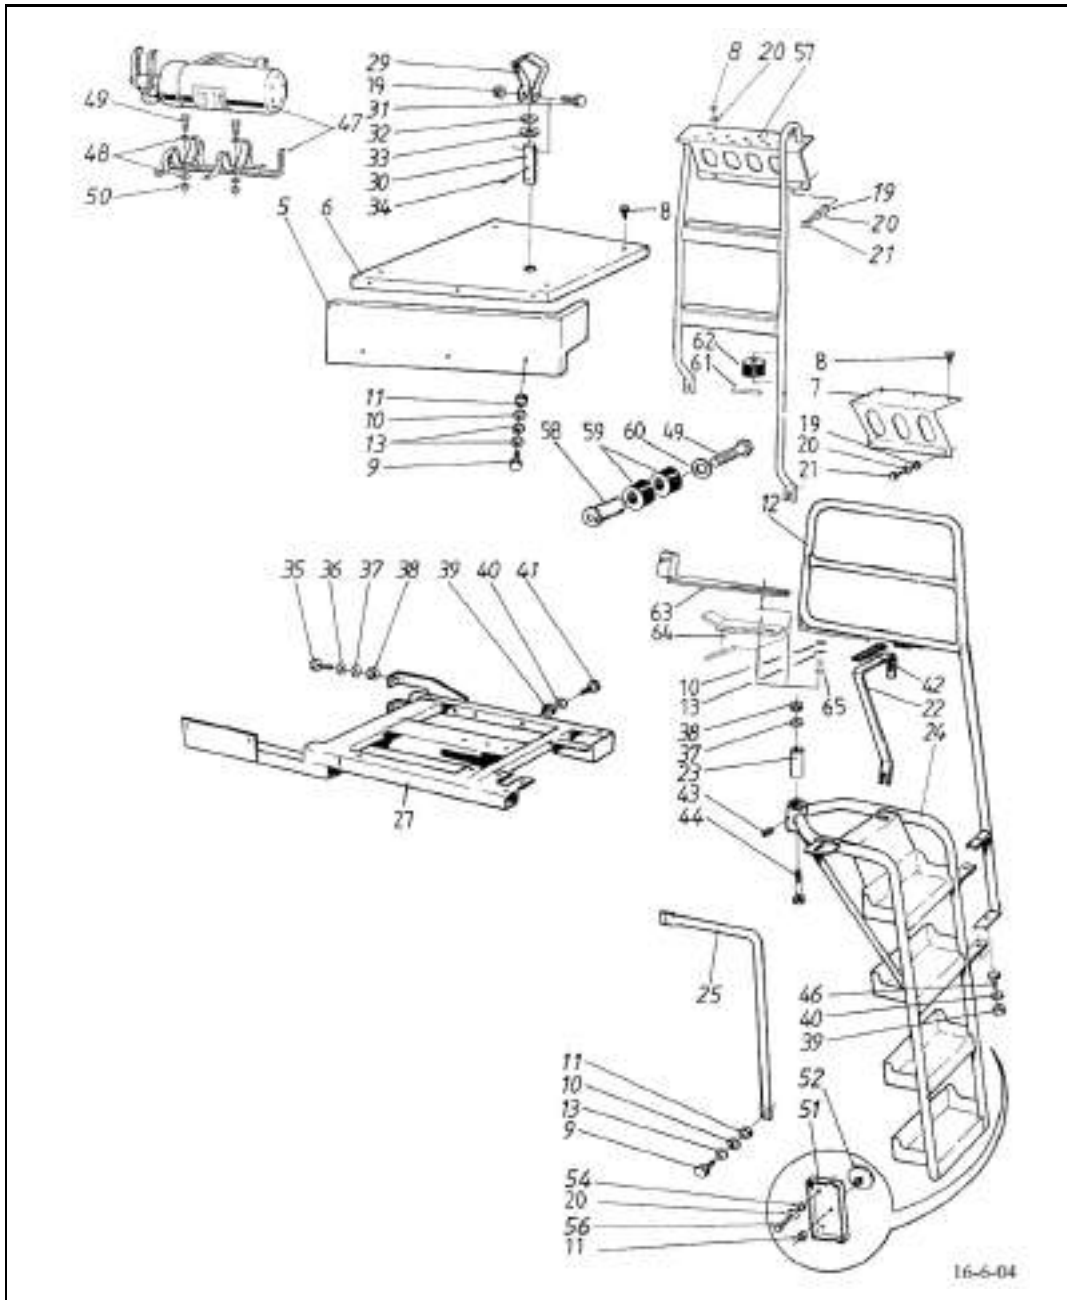

Portaat, sivuun käännettävät STD
Trappor, i sidolel svängbara STD

Stairs, laterally turnable STD
Treppe, seltlich umwendbar STD

14AE

Echelle, sur le côté rotative STD

5	R685770	1	Etusivu	Framsida	Front part	Vorderselle	Avant
6	R685733	1	Välitaso	Plat	Plate	Zwischensohle	Plan intercalaire
7	R687069	1	Askelma	Plat	Plate	Aufritt	Tôle-marchepied
8	7268607	7	Levyruuvi	Plåtskruv	Plate screw	Blechschrabe	Vis
9	6220486	5	Ruuv	Skruv	Screw	Schraube	Vis
10	7414469	5	Jousilaatta	Fjäderbricka	Spring washer	Federscheibe	Rondelle élastique
11	6506234	5	Mutteri	Mutter	Nut	Mutter	Ecrou
12	R685829	1	Kaide	Ram	Rail	Geländer	Rampe
12	R693368	1	Kaide	Ram	Rail	Geländer	Rampe
13	7400032	9	Aluslaatta	Bricka	Washer	Scheibe	Rondelle
19	6506034	6	Mutteri	Mutter	Nut	Mutter	Ecrou
20	7400030	6	Aluslaatta	Bricka	Washer	Scheibe	Rondelle
21	6210667	6	Ruuv	Skruv	Screw	Schraube	Vis
22	R687070	1	Kannatin	Hällare	Holder	Halter	Etrier
23	R687002	1	Holkki	Bussning	Bush	Büchse	Bague
24	R686388	1	Portaat	Trappa	Ladder	Treppe	Echelle
24	R695157	1	Portaat	Trappa	Ladder	Treppe	Echelle
25	R686752	1	Kaide	Ram	Rail	Geländer	Rampe
27	R685732	1	Kannatin	Stativ	Support	Halter	Support
29	R687003	1	Kahva	Handtag	Handle	Griff	Poignée
30	R687027	1	Akseli	Axel	Shaft	Welle	Arbre
31	6211877	1	Ruuv	Skruv	Screw	Schraube	Vis
32	7414477	1	Jousilaatta	Fjäderbricka	Spring washer	Federscheibe	Rondelle élastique
33	7400036	1	Aluslaatta	Bricka	Washer	Scheibe	Rondelle
34	7814173	2	Jousisokka	Fjädersprint	Spring pin	Spannstift	Coupille
35	6231167	4	Ruuv	Skruv	Screw	Schraube	Vis
36	7400034	4	Aluslaatta	Bricka	Washer	Scheibe	Rondelle
37	7414473	5	Jousilaatta	Fjäderbricka	Spring washer	Federscheibe	Rondelle élastique
38	6506634	5	Mutteri	Mutter	Nut	Mutter	Ecrou
39	6594148	5	Lukkomutteri	Låsmutter	Lock nut	Sich. Mutter	Ecrou de serrage
40	7414471	11	Jousilaatta	Fjäderbricka	Spring washer	Federscheibe	Rondelle élastique
41	6228577	3	Ruuv	Skruv	Screw	Schraube	Vis
42	0633574	1	Eristin	Isolator	Insulator	Isolator	Isolateur
43	0252475	1	Voitelunippa	Smörjnippel	Nipple	Nippel	Graisser
44	6234397	1	Ruuv	Skruv	Screw	Schraube	Vis
46	6226167	2	Ruuv	Skruv	Screw	Schraube	Vis
47	0498030	1	Sammutin	Brandsläckare	Extinguisher	Feuerlöscher	Extincteur
48	7400033	4	Aluslaatta	Bricka	Washer	Scheibe	Rondelle
49	6226567	2	Ruuv	Skruv	Screw	Schraube	Vis
50	6594038	2	Lukkomutteri	Låsmutter	Lock nut	Sich. Mutter	Ecrou de serrage
51	R691390	1	Suoja	Skydd	Guard	Schutz	Protecteur
52	8020235	1	Heijastin	Reflektor	Reflektor	Rückstrahler	Réfecteur
54	6593838	2	Lukkomutteri	Låsmutter	Lock nut	Sich. Mutter	Ecrou de serrage
56	6212477	2	Ruuv	Skruv	Screw	Schraube	Vis
57	R694783	1	Tikkaat	Trappa	Ladder	Treppe	Echelle
58	R695888	1	Kiinnitin	Fäste	Holder	Halter	Etrier
59	0633848	2	Tyyny	Dyna	Damper	Dämpfer	Amortisseur
60	7414059	1	Aluslaatta	Bricka	Washer	Scheibe	Rondelle
61	7814177	1	Jousisokka	Fjädersprint	Spring pin	Spannstift	Coupille
62	0633848	1	Tyyny	Dyna	Damper	Dämpfer	Amortisseur
63	R695875	1	Tukihaarukka	Stödgafl	Support fork	Stütze	Support
64	R695887	1	Tukihaarukka	Stödgafl	Support fork	Stütze	Support
65	6220867	2	Ruuv	Skruv	Screw	Schraube	Vis
A			750-renkaalla	Med 750 däck	With 750 tyres	Mit 750 Riefen	Avec 750 pneu
					Päivitys 16-6-04	Updated 16-6-04	
					SR 2035...2095	0814074	11/2012