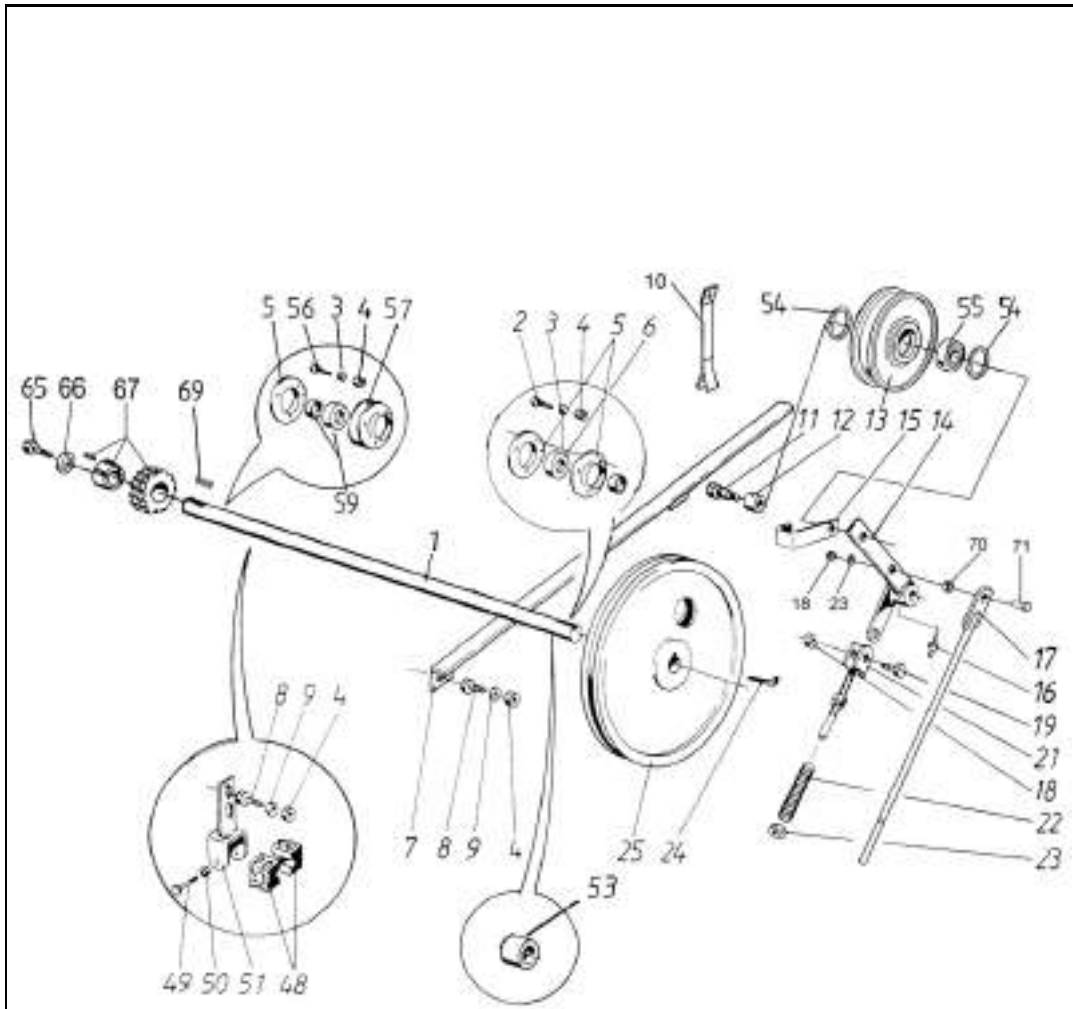

Vilj.säil.tyhj kytk. 2-riv ketju
Tömn.kopl. för spannmålstank 2-kedja

Unloading clutch, 2-line chain
Entleerungsschalter, 2-Kette

13EG
Embrayage de décharg. réserv.grains chaine 2-rangé

1	R696024	→ 555421	1	Akseli	Axel	Shaft	Welle	Arbre
1	R702738	→ 555422	1	Akseli	Axel	Shaft	Welle	Arbre
2	6758344		12	Lukkoruuvi	Låsskruv	Lock screw	Sich.schraube	Vis de serrage
3	7400032		6	Aluslaatta	Bricka	Washer	Scheibe	Rondelle
4	6594038		7	Lukkomutteri	Låsmutter	Lock nut	Sich. Mutter	Ecrou de serrage
5	0569321		3	Laippa	Fläns	Flange	Flansch	Flasque
6	0511054		1	Laakeri	Lager	Bearing	Lager	Roulement
7	R685469		1	Kannatin	Hällare	Holder	Halter	Support
8	6221267		2	Ruuvi	Skruv	Screw	Schraube	Vis
9	7414057		2	Aluslaatta	Bricka	Washer	Scheibe	Rondelle
10	R687910		1	Ohjain	Sstyrning	Guide	Führung	Guide
11	R596052		1	Akseli	Axel	Shaft	Welle	Arbre
12	R066732		1	Holkki	Bussning	Bush	Buchse	Bague
13	0660016		1	Kirstyspyöra	Spännrulle	Wheel	Riemenspanner	Poulie
14	R685313		1	Vipu	Spak	Lever	Hebel	Levier
15	R694587		1	Ohjain	Sstyrning	Guide	Führung	Guide
16	0252420		1	Nippa	Smörjnippel	Nipple	Graisseur	
17	R685414	→ 555421	1	Vetotanko	Stång	Bar	Stange	Tige
17	R702398	→ 555422	1	Vetotanko	Stång	Rod	Stange	Tige
18	6594238		3	Lukkomutteri	Låsmutter	Lock nut	Sich. Mutter	Ecrou de serrage
19	6231767		2	Ruuvi	Skruv	Screw	Schraube	Vis
21	R652179		1	Tanko	Stång	Rod	Hebel	Tige
22	0415308		1	Jousi	Fjäder	Spring	Feder	Ressort
23	7400034		2	Aluslaatta	Bricka	Washer	Scheibe	Rondelle
24	7712050		1	Hokkakiila	Hakkil	Gib key	Nasenkeil	Clavette à talon
25	R652284		1	Hihnapyöra	Remskiva	Pulley	Riemenscheibe	Poulie
26	6506634		2	Mutteri	Mutter	Nut	Mutter	Ecrou
27	R685364		1	Korvake	Fäste	Fastening	Halter	Etrier
28	7812160		1	Saksisokka	Saxpinne	Split pin	Splint	Goupille fendue
29	7400038		1	Aluslaatta	Bricka	Washer	Scheibe	Rondelle
30	R685365		1	Vipu	Spak	Lever	Hebel	Levier
34	R685889		1	Jatke	Förlängning	Extension	Verlängerung	Rallonge
48	0552091		2	Laakeri	Lager	Bearing	Lager	Roulement
49	6754744		1	Ruuvi	Skruv	Screw	Schraube	Vis
50	6593738		1	Mutteri	Mutter	Nut	Mutter	Ecrou
51	R685590		1	Laakerikotelo	Lagerhus	Bearing box	Lagergehäuse	Cage de roulement
53	R593548		1	Väliputki	Mellanrör	Pipe	Rohr	Tube
54	7815238		2	Varmistinrengas	Låsring	Circlip	Sicherungsring	Circlip
55	0502364		1	Laakeri	Lager	Bearing	Lager	Roulement
56	6758944		3	Ruuvi	Skruv	Screw	Schraube	Vis
57	R695735		1	Laippa	Fläns	Flange	Flansch	Flasque
59	0511360		1	Kuulalaakeri	Lager	Bearing	Lager	Roulement
65	6220867		1	Ruuvi	Skruv	Screw	Schraube	Vis
66	R695847		1	Varm.laatta	Låsbricka	Security clip	Sich.scheibe	Plaque de sécurité
67	0660071		1	Ketjupyöra	Kedjehjul	Sprocket	Kettenrad	Pignon
69	7717129		1	Tasakiiila	Plankii	Flat key	Flachkeil	Clavette plate
70	R701367		1	Holkki	Bussning	Bush	Buchse	Bague
71	6231567		1	Ruuvi	Skruv	Screw	Schraube	Vis