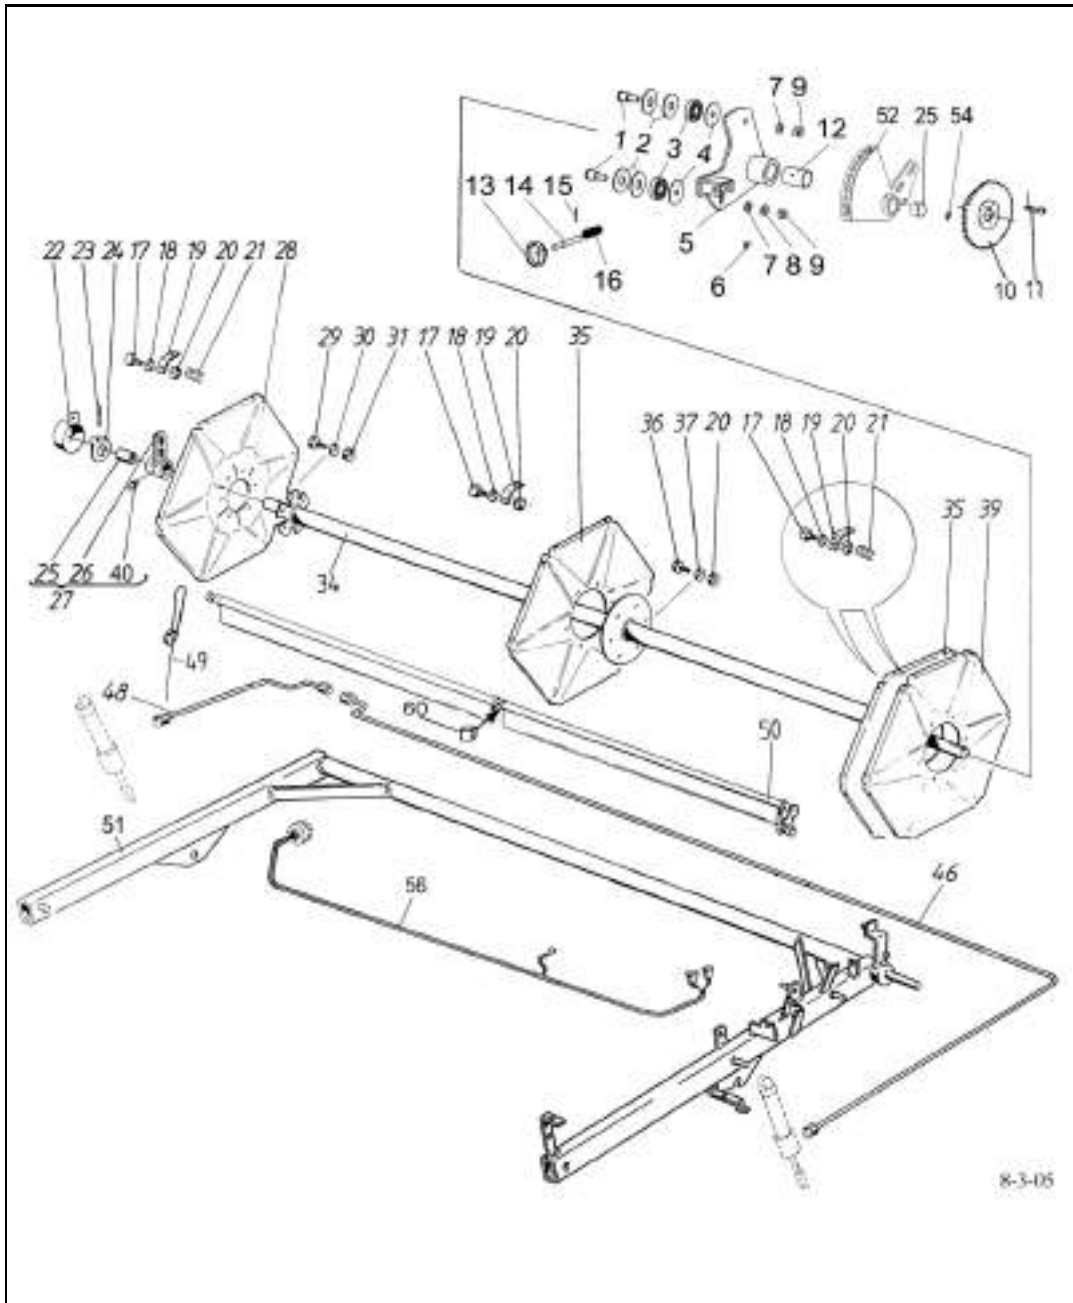

Laonnostokela, TP, 4,2m
Haspel, TP, 4,2m

Reel, TP, 4,2m
Haspel TP 4,2m

Rabatteur, TP 4,2m

11ME

1	R596050	2	Akseli	Axel	Shaft	Welle	Arbre
2	R683448	4	Levy	Plåt	Plate	Blech	Plaque
3	0502364	2	Laakeri	Lager	Bearing	Lager	Roulement
4	R698606	2	Levy	Bricka	Plate	Blech	Plaque
5	R698602	1	Epäkesko	Excenter	Eccentric	Excenter	Excentrique
6	0252420	2	Nippa	Smörjnippel	Nipple	Nippel	Graisseur
7	7400034	2	Aluslaatta	Bricka	Washer	Scheibe	Rondelle
8	7414473	1	Jousilaatta	Fjäderbricka	Spring washer	Federscheibe	Rondelle élastique
9	6506634	2	Mutteri	Mutter	Nut	Mutter	Ecrou
10	R588269	1	Keljuypöytä	Kedjehjul	Sprocket	Kettenrad	Pignon
11	7712110	1	Hökkäkiila	Hakkil	Gip key	Nasenkeil	Clavette à talon
12	0553074	1	Holkki	Bussning	Bush	Büchse	Bague
13	0879942	1	Nuppi	Knopp	Knob	Knopf	Poignée
14	R698607	1	Tappi	Tapp	Pin	Zapfen	Goupille
15	7814099	1	Jousisokka	Fjädersprint	Spring pin	Spannstift	Coupille
16	0415255	1	Jousi	Fjäder	Spring	Feder	Ressort
17	6211067	36	Ruuvi	Skruv	Screw	Schraube	Vis
18	7400030	36	Aluslaatta	Bricka	Washer	Scheibe	Rondelle
19	R672223	18	Levy	Plåt	Plate	Blech	Plaque
20	6593838	48	Lukkomutteri	Låsmutter	Lock nut	Sich. Mutter	Ecrou de serrage
21	R672224	18	Sälpa	Hällare	Clamp	Riegel	Verrou
22	R637312	1	Suoja	Skydd	Guard	Schutz	Protecteur
23	7812258	1	Saksisokka	Saxpinne	Split pin	Splint	Goupille fendue
24	R588812	1	Aluslaatta	Bricka	Washer	Scheibe	Rondelle
25	0553054	1	Holkki	Bussning	Bush	Büchse	Bague
26	R695330	1	Laakeri	Lager	Bearing	Lager	Roulement
27	R588287	1	Laakeri	Lager	Bearing	Lager	Roulement
28	R683121	1	Päätylevy	Andplåt	End.plate	Endplatte	Plaque extrême
29	6220867	6	Ruuvi	Skruv	Screw	Schraube	Vis
30	7400032	6	Aluslaatta	Bricka	Washer	Scheibe	Rondelle
31	6594038	6	Lukkomutteri	Låsmutter	Lock nut	Sich. Mutter	Ecrou de serrage
34	R700087	1	Akseli	Axel	Shaft	Welle	Arbre
35	R678094	2	Levy	Plåt	Plate	Blech	Plaque
36	6210667	12	Ruuvi	Skruv	Screw	Schraube	Vis
37	7414055	12	Aluslaatta	Bricka	Washer	Scheibe	Rondelle
39	R678095	1	Päätylevy	Andplåt	End.plate	Endplatte	Plaque
46	R686933	1	Putki,vas	Rör,vä	Pipe,left	Rohr,li	Tube
48	R686931	1	Putki,oik	Rör,hö	Pipe,right	Rohr,re	Tube
49	0415206		Piikki	Pik	Spring tine	Federzinken	Dent
50	R691201	6	Akseli	Axel	Shaft	Welle	Arbre
50	R700518	6	Akseli	Axel	Shaft	Welle	Arbre
51	R688841	A → P06139	1	Aisat	Armar	Bars	Arme
51	R695644	B → P06139	1	Aisat	Armar	Bars	Arme
51	R703063	→ P06140	1	Aisat	Armar	Bars	Arme
52	R700101		1	Kannatin	Hällare	Holder	Halter
54	0252405		1	Voitelunippa	Smörjnippel	Nipple	Nippel
56	R702992	A → P06140	1	Johdin	Kabel	Cable	Kabel
56	R702988	B → P06140	1	Johdin kp.	Kabel kompl.	Cable kitt	Cable mont.
60	9687901		48	Tiiviste	Tätning	Packing	Dichtung
A			Sähkösäätö	El-regl.	Electric control	Elektrichr verst.	Electr. régl.
B			Mek. säätö	Mek-regl.	Mechanic control	Mechanischer verst.	Meq. régl.
					Päivitetty 11-05-09	Updated 11-05-09	
					SR 2035...2095	0814074	11/2012