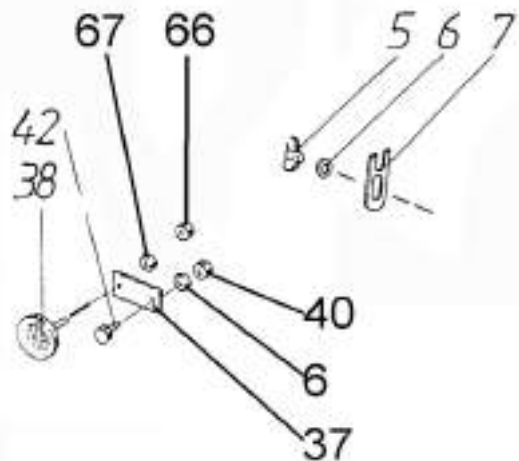

Leikkuukourun yhteiset osat
Skärbordets gemensamma delar

Cutting table's common parts
Schneidwerks gemeine Teile

11CB

Pièces communes table de coupe

4	R687106	1	Tuki	Stöd	Support	Stütze	Support
5	6598504	2	Siipimutteri	Vingmutter	Wing nut	Fluegelmutter	Ecrou à oreilles
6	7400030	10	Aluslaatta	Bricka	Washer	Scheibe	Rondelle
7	R678333	1	Rajoiitin	Stoppare	Unit bush	Anschlag	Butée
17	6506234	30	Mutteri	Mutter	Nut	Mutter	Ecrou
37	R594817	2	Kännätin	Stöd	Support	Stütze	Support
38	8020236	2	Heijastin, valk.	Reflektor, vit	Reflector, white	Rückstrahl. weiss	Reflecteur, blanc
40	6593838	5	Lukkomutteri	Låsmutter	Lock nut	Sich. Mutter	Ecrou de serrage
42	6211067	5	Ruuvi	Skruv	Screw	Schraube	Vis
54	R689393	1	Levy	Plåt	Plate	Blech	Plaque
55	R689394	1	Levy, oikea	Plåt, hoger	Plate, right	Blech, rechts	Plaque, droit
56	7268607	4	Levyruuvi	Plåtskruv	Plate screw	Blechschrabe	Vis
62	R691390	2	Suoja	Skydd	Guard	Schutz	Protecteur
63	0812714	2	Tarra	Dekal	Transfer	Aufkleber	Décalque
64	6598704	2	Siipimutteri	Mutter	Nut	Mutter	Ecrou
65	6221467	2	Ruuvi	Skruv	Screw	Schraube	Vis
66	6593738	1	Mutteri	Mutter	Nut	Mutter	Ecrou
67	7400029	1	Aluslaatta	Bricka	Washer	Scheibe	Rondelle