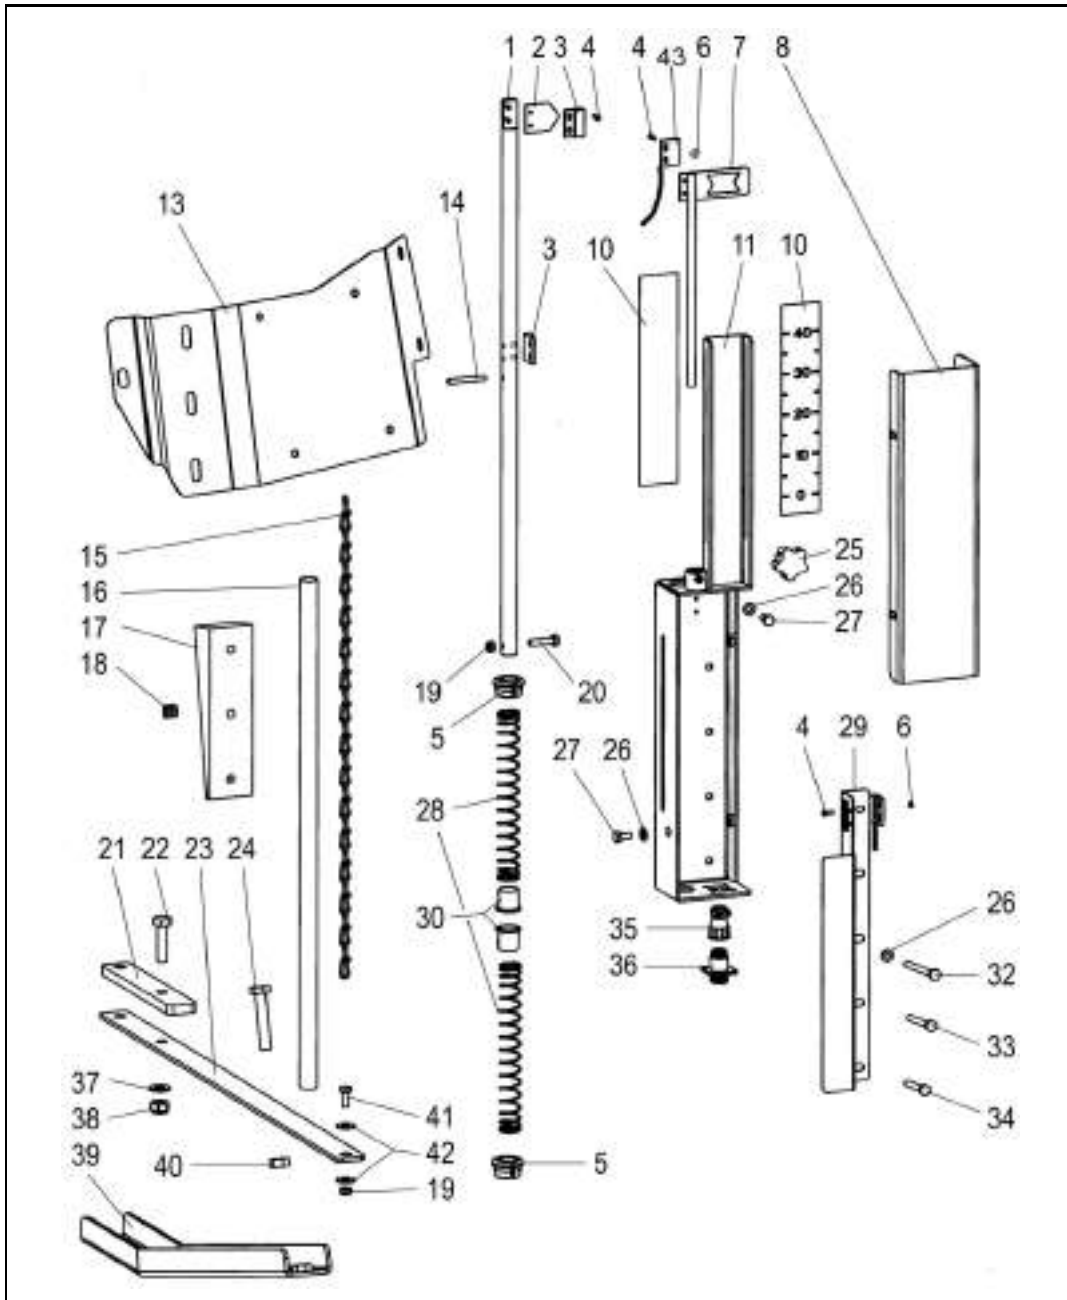

DHC- korkeuden säätö
DHC högt kontrol

DHC height control
DHC

24DB

DHC- réglage hauteur

1	R702266	1	Tanko	Slång	Rod	Hebel	Tige
2	R702268	1	Osoitin	Visare	Pointer	Anzeiger	Indicateur
3	8094961	2	Magneetti	Magnet	Magnet	Magnet	aimant
4	6160804	6	Uraruuvi	Spårskruv	Screwing	Schraube	Vis
5	0552097	2	Laakeriholkki	Lagerholk	Bearing bush	Lagerbüchse	Bague
6	6505414	4	Mutteri	Mutter	Nut	Mutter	Ecrou
7	R702340	1	Rajotin	Stoppare	Limiter	Anschlag	Butoir
8	R702466	1	Kansi	Lock	Cover	Deckel	Couvercle
10	0813735	2	Tarra-arkki	Dekalark	Transfer sheet	Aufkleberbogen	Décalque
11	R702261	1	Runko	Ram	Frame	Rahmen	Bati
13	R702462	1	Tukilevy	Stödplåt	Support plate	Stützscheibe	Rondelle
14	7814149	1	Jousisokka	Fjädersprint	Spring pin	Spannstift	Couplille
15	R702343	1	Ketju	Kedja	Chain	Kette	Chaîne
16	R702342	1	Suojus	Skydd	Guard	Protecteur	Protecteur
17	R702709	1	Kiila	Kil	Key	Keil	Clavette
18	6561112	3	Korimutteri	Mutter	Nut	Mutter	Ecrou
19	6593838	2	Lukkomutteri	Låsmutter	Lock nut	Sich. Mutter	Ecrou de serrage
20	6211667	1	Ruuvi	Skruv	Screw	Schraube	Vis
21	R702602	1	Tukilevy	Stödplåt	Support plate	Stützscheibe	Rondelle
22	6226967	2	Ruuvi	Skruv	Screw	Schraube	Vis
23	R702468	1	Listä	List	List	Leiste	Moulure
24	6227767	1	Ruuvi	Skruv	Screw	Schraube	Vis
25	0871058	1	Nuppi	Knopp	Knob	Knopf	Poignée
26	7400030	6	Aluslaatta	Bricka	Washer	Scheibe	Rondelle
27	6210667	3	Ruuvi	Skruv	Screw	Schraube	Vis
28	0415239	2	Jousi	Fjäder	Spring	Feder	Ressort
29	R702465	1	Peitelevy	Täckplåt	Cover plate	Blech	Plaque
30	0553078	2	Laakeri	Lager	Bearing	Lager	Roulement
32	6213477	1	Ruuvi	Skruv	Screw	Schraube	Vis
33	6212877	1	Ruuvi	Skruv	Screw	Schraube	Vis
34	6212477	1	Ruuvi	Skruv	Screw	Schraube	Vis
35	8030282	1	Vedonpoistaja		Stretch limiter		
36	8030283	1	Liitin	Förbindning	Fitting	Verschraubung	Raccord
37	7400033	2	Aluslaatta	Bricka	Washer	Scheibe	Rondelle
38	6594148	2	Lukkomutteri	Låsmutter	Lock nut	Sich. Mutter	Ecrou de serrage
39	R702604	1	Säätölevy	Reglerplåt	Adj. plate	Verstellblech	Plaque de réglage
40	6506434	1	Mutteri	Mutter	Nut	Mutter	Ecrou
41	6211067	1	Ruuvi	Skruv	Screw	Schraube	Vis
42	7414378	1	Aluslevy	Bricka	Washer	Scheibe	Rondelle
43	8094960	2	Anturi	Givare	Indicator	Geber	Transmetteur