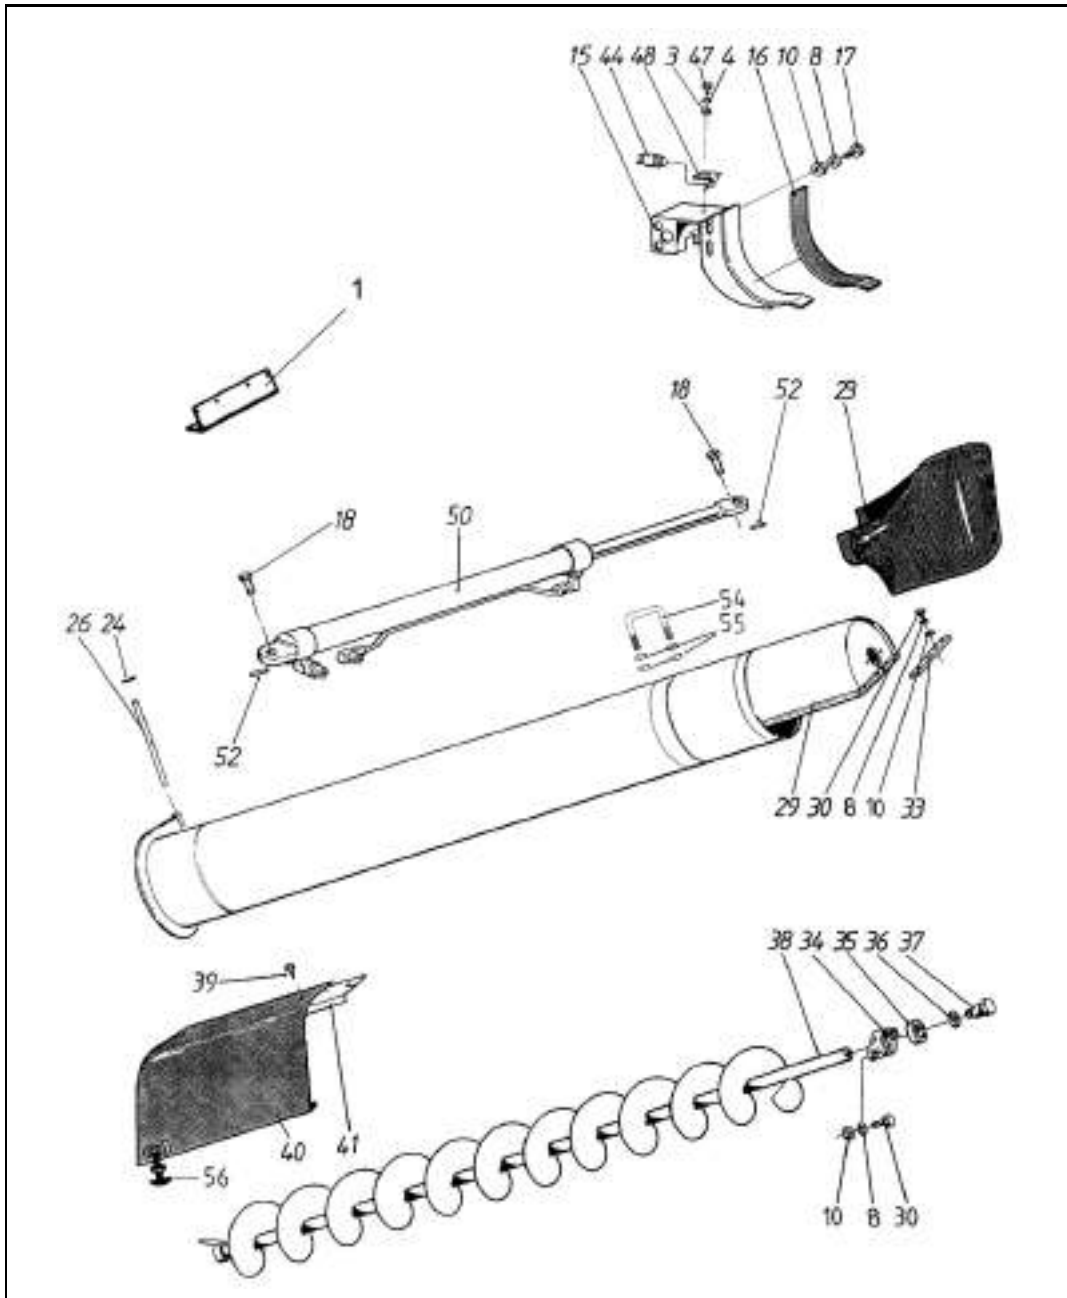

Tyhjennysputki 2,9m
Tömmningsrör 2,9m

Unloading auger 2,9m
Entleerrohr 2,9m

Tube de déchargement 2,9m

13FB

1	R705035	1	Lista	List	List	Leiste	Moulure
3	6593838	9	Lukkomutteri	Låsmutter	Lock nut	Sich. Mutter	Ecrou de serrage
4	7400030	9	Aluslaatta	Bricka	Washer	Rondelle	Rondelle
8	7400033	12	Aluslaatta	Bricka	Washer	Scheibe	Rondelle
10	6594148	11	Lukkomutteri	Låsmutter	Lock nut	Sich. Mutter	Ecrou de serrage
15	R686691	1	Tuki	Stöd	Support	Stütze	Support
16	R686700	1	Kumi	Gummi	Rubber	Gummi	Cau
17	6226167	6	Ruuvi	Skruv	Screw	Schraube	Vis
18	R693000	2	Tappi	Tapp	Pin	Zapfen	Goupille
23	0633833	1	Kumiohjain	Gummistyrning	Guide rubber	Fuehrung	Guide
24	7814113	2	Jousisokka	Fjädersprint	Spring pin	Spannstift	Coupille
26	R686174	1	Saranatappi	Gångjärntapp	Hinge pin	Zapfen	Goupille
29	R681141	1	Tyhj.putki, lyhyt	Tömmningsrör, kort	Unload.tube,short	Entleerrohr, kurz	Vis de décharge
30	6226567	4	Ruuvi	Skruv	Screw	Schraube	Vis
33	R686736	1	Lista	List	List	Leiste	Moulure
34	R693123	1	Laakeripesä	Lagerhus	Bearing box	Gehäuse	Cage de roulement
35	0511054	1	Laakeri	Lager	Bearing	Lager	Roulement
36	7400040	2	Aluslaatta	Bricka	Washer	Scheibe	Rondelle
37	R680991	1	Ruuvi	Skruv	Screw	Schraube	Vis
38	R681144	1	Kierukka, lyhyt	Skruvaxel, kort	Auger, short	Schnecke, kurz	Vis, court
39	7268607	5	Levyruuvi	Plåtskruv	Plate screw	Blechschräube	Vis
40	0633832	1	Peitekumi	Gummi	Rubber	Gummi	Cau
41	R686787	1	Kiinnityslevy	Fäste	Fastening	Halter	Etrier
44	8033660	1	Kytkin	Brytare	Switch	Schalter	Commutateur
47	6210667	3	Ruuvi	Skruv	Screw	Schraube	Vis
48	R687078	1	Pläin	Fäste	Fastening	Klemme	Support
50	0493951	1	Sylinteri	Cylinder	Cylinder	Zylinder	Cylinder
52	7814145	2	Jousisokka	Fjädersprint	Spring pin	Spannstift	Coupille
54	R676609	1	Lenkki	Länk	Link	Kettenglied	Maillon
55	6506434	4	Mutteri	Mutter	Nut	Mutter	Ecrou
56	0480586	1	Kumisalpa	Gummistropp	Rubber bolt	Riegel	Verrou