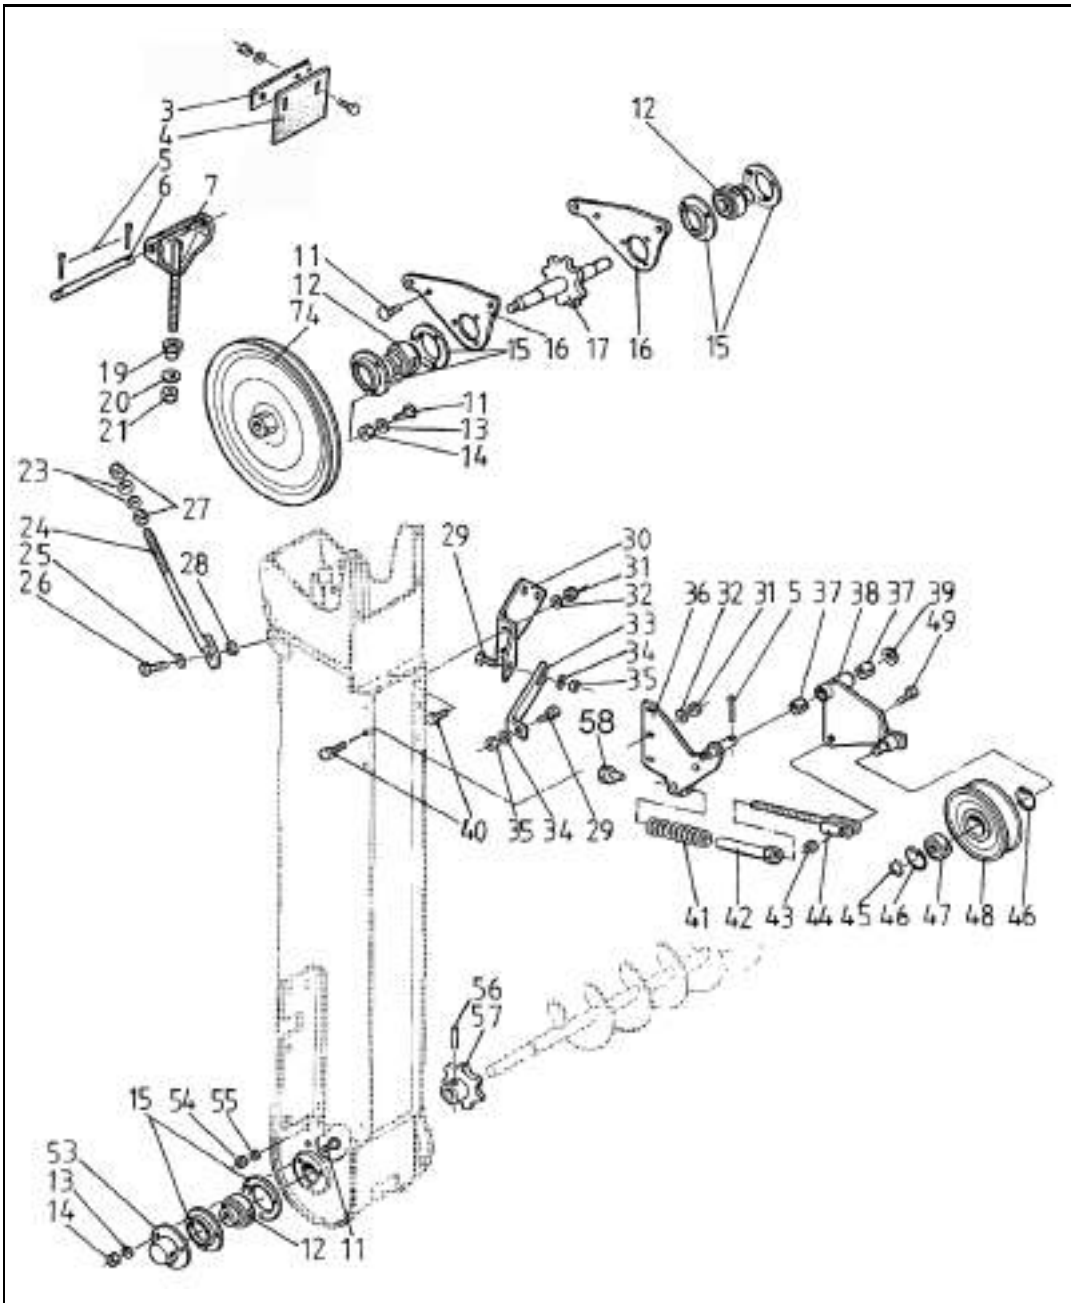

Viljalevattorin käyttöakseli TS
Spannmålselevators drivaxel TS

Grainelevators drive shaft TS
Körnererelevators Welle TS

13BD

Arbre de l'élevateur à grains TS

3 R694640	1 Tuki	Stöd	Support	Stütze	Support
4 R694401	1 Tiiviste	Tätning	Packing	Dichtung	Joint
5 7812204	2 Saksisokka	Saxpinne	Split pin	Splint	Goupille fendue
6 R694347	1 Akseli	Axel	Shaft	Welle	Arbre
7 R694348	1 Kiristin	Spännare	Tightener	Spanner	Tendeur
11 6758544	16 Lukkoruuvi	Låsskruv	Lock screw	Sich.Schraube	Vis de serrage
12 0511360	3 Kuulalaakeri	Lager	Bearing	Lager	Roulement
13 7414469	14 Jousilaatta	Fjäderbricka	Spring washer	Federscheibe	Rondelle élastique
14 6506234	14 Mutteri	Mutter	Nut	Mutter	Ecrou
15 0569321	6 Laippa	Flans	Flange	Flansch	Flasque
16 R706564	2 Laakerilevy	Lagerplåt	Lagerplåt	Lagerblech	Plaque
16 R694346	2 Laakerilevy	Lagerplatta	Bearing plate	Lagerblech	Plaque
17 R694403	1 Akseli	Axel	Shaft	Welle	Arbre
19 R694402	1 Mutteri	Mutter	Nut	Mutter	Ecrou
20 7414016	2 Aluslaatta	Bricka	Washer	Scheibe	Rondelle
21 6594438	1 Mutteri	Mutter	Nut	Mutter	Ecrou
23 7414473	2 Jousilaatta	Fjäderbricka	Spring washer	Federscheibe	Rondelle élastique
24 R685649	1 Vetotanko	Dragstång	Lever	Stange	Tige
25 7414471	1 Jousilaatta	Fjäderbricka	Spring washer	Federscheibe	Rondelle élastique
26 6226167	1 Ruuvi	Skruv	Screw	Schraube	Vis
27 6506634	2 Mutteri	Mutter	Nut	Mutter	Ecrou
28 6506434	1 Mutteri	Mutter	Nut	Mutter	Ecrou
29 6226367	3 Ruuvi	Skruv	Screw	Schraube	Vis
30 R694520	1 Tuki	Stöd	Support	Stütze	Support
31 6594038	14 Lukkomutteri	Låsmutter	Lock nut	Sich. Mutter	Ecrou de serrage
32 7400032	14 Aluslaatta	Bricka	Washer	Scheibe	Rondelle
33 R694519	1 Tuki	Stöd	Support	Stütze	Support
34 7400033	2 Aluslaatta	Bricka	Washer	Scheibe	Rondelle
35 6594148	2 Lukkomutteri	Låsmutter	Lock nut	Sich. Mutter	Ecrou de serrage
36 R694515	1 Teline	Hällare	Holder	Halter	Support
36 R706593	1 Teline	Stativ	Rack	Socket	Pied
37 0552076	2 Holkki	Bussning	Bush	Büchse	Bague
38 R694513	1 Varsi	Hävarm	Arm	Arm	Bras
38 R698083	1 Varsi	Arm	Arm	Arm	Bras
39 7400038	1 Aluslaatta	Bricka	Washer	Scheibe	Rondelle
40 6221467	14 Ruuvi	Skruv	Screw	Schraube	Vis
41 0415225	1 Jousi	Fjäder	Spring	Feder	Ressort
42 R663254	1 Kierreholkki	Bussning	Bush	Büchse	Bague
43 6594238	1 Lukkomutteri	Låsmutter	Lock nut	Sich. Mutter	Ecrou de serrage
44 R663251	1 Tanko	Stång	Lever	Hebel	Levier
45 7815017	1 Varmistinrengas	Låsring	Circlip	Sicherungsring	Circlip
46 7815238	2 Varmistinrengas	Låsring	Circlip	Sicherungsring	Circlip
47 0502364	1 Laakeri	Lager	Bearing	Lager	Roulement
48 0660016	1 Kiristyspyörä	Spännrulle	Wheel	Riemenspanner	Poulie
48 0660007	1 Kiristyspyörä	Spännrulle	Wheel	Riemenspanner	Poulie
49 6232177	1 Ruuvi	Skruv	Screw	Schraube	Vis
53 R634692	1 Suojus	Skydd	Guard	Schutz	Protecteur
54 6506034	3 Mutteri	Mutter	Nut	Mutter	Ecrou
55 7414465	3 Jousilaatta	Fjäderbricka	Spring washer	Federscheibe	Rondelle élastique
56 7814205	1 Jousisokka	Fjädersprint	Spring pin	Spannstift	Coupille
57 R659533	1 Ketjupyörä	Kedjehjul	Sprocket	Kettenrad	Pignon
57 R706100	1 Ketjupyörä	Kedjehjul	Sprocket	Kettenrad	Pignon
58 R699897	1 Lukkomutteri	Låsmutter	Lock nut	Sich. Mutter	Ecrou de serrage
74 R690634	1 Hihnapyörä	Remskiva	Pulley	Riemenscheibe	Poulie
74 0660069	1 Hihnapyörä	Remskiva	Pulley	Riemenscheibe	Poulie