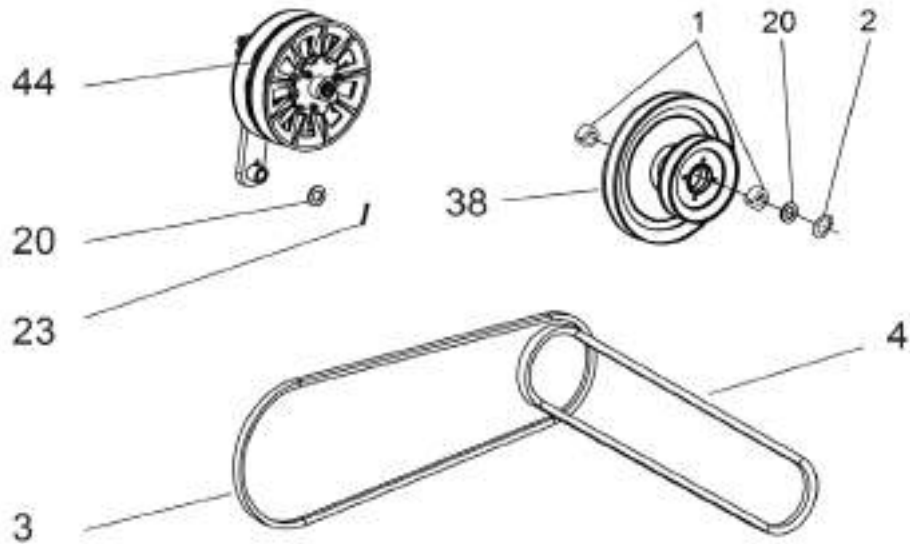

Utilisation rabatteur

1	0502364	2	Laakeri	Lager	Bearing	Lager	Roulement
2	7815017	1	Varmistinrenkas	Låsring	Circlip	Sicherungsring	Circlip
3	0614225	1	Kiilahiha	Kilrem	V-belt	Keilriemen	Courroie trapéz.
4	0615109	1	Kiilahiha	Kilrem	V-belt	Keilriemen	Courroie trapéz.
20	7400038	2	Aluslaatta	Bricka	Washer	Scheibe	Rondelle
23	7812160	1	Saksisokka	Saxpinne	Split pin	Splint	Goupille fendue
38	R688810	1	Hihnapyörä	Remskiva	Pulley	Riemenscheibe	Poulie
44	R702174	1	Muutin kp.	Variator assemb.	Variator assemb.	Variator montage	Variateur montage