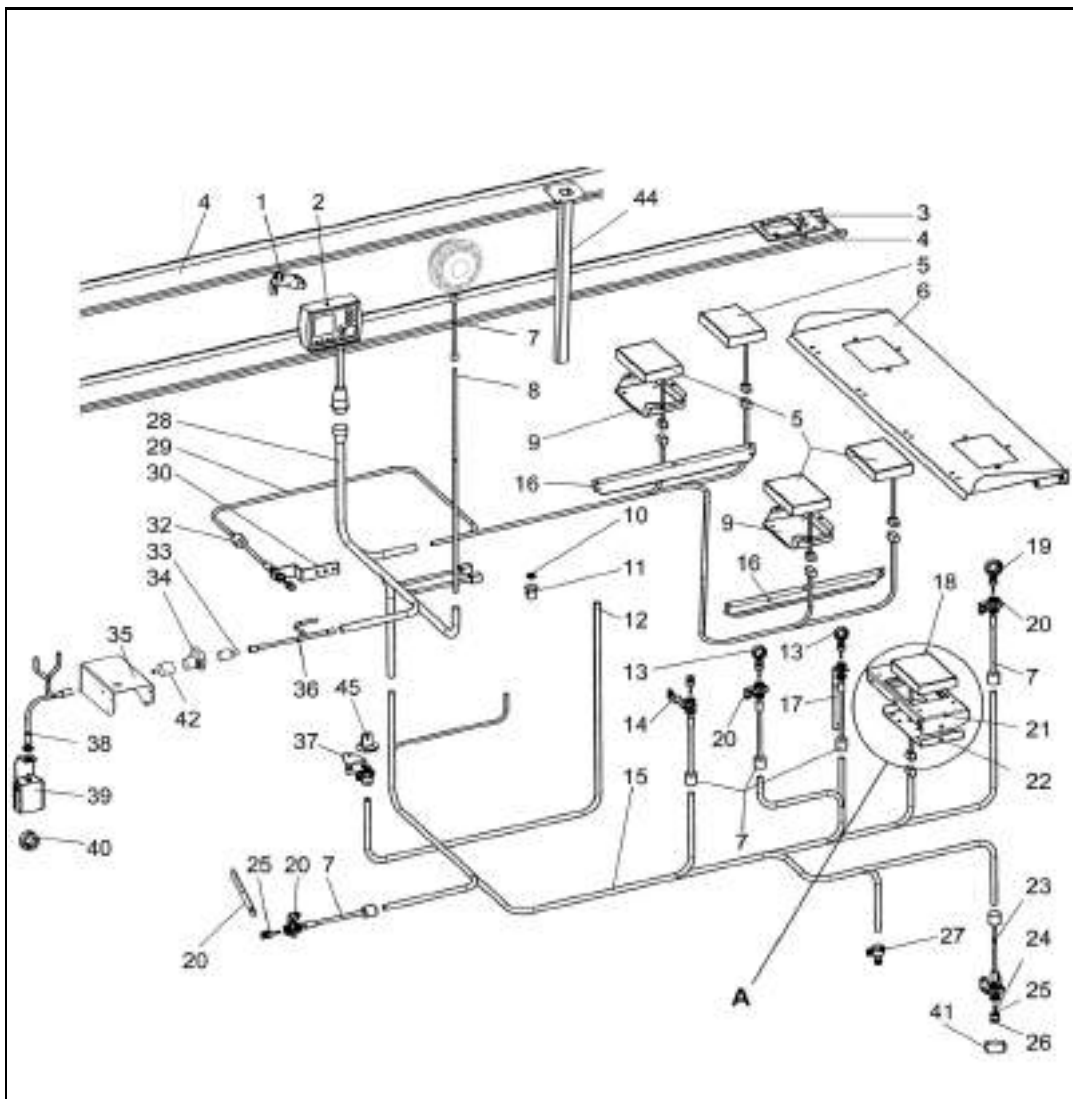

Tappiomittari LH-500 med./max.
Spillindikator LH-500 med./max.

Loss indicator LH-500 med./max.
Verlustmonitor LH-500 med./max.

Moniteur de perte LH-500 med./max.

24CB

4-11-04

1	R701817	1	Pidin	Hällare	Holder	Halter	Etrier
2	R702123	1	Näyttölaite	Display	Display	Anzeige	Ecran
2	R702125	1	Näyttölaite	Display	Display	Anzeige	Ecran
3	R692442	2	Täytelevy	Fyllplåt	Filling plate	Fütterblech	Cale de réglage
4	R701745	2	Kasetti	Kassett	Cassette	Kassette	Cassette
5	8033743	4	Anturi	Givare	Indicator	Geber	Transmetteur
6	R701691	1	Luukku	Lucka	Door	Deckel	Couvercle
7	8033742	6	Anturi	Givare	Indicator	Geber	Transmetteur
8	9701174	1	Johdin	Kabel	Cable	Kabel	Cable
9	9701809	1	Johdin	Kabel	Cable	Kabel	Cable
10	0814719	1	Symboli L-kelan auto	Symbol	Symbol pickup reel	Symbol	Symbole
11	8094952	1	Kytkin	Brytare	Switch	Schalter	Commutateur
12	9701176	1	Johdin	Kabel	Cable	Kabel	Cable
13	R693275	2	Lukkorengas	Låsring	Lock ring	Sich.ring	Bague de sureté
14	R701813	1	Teline	Ställning	Stand	Socket	Support
15	9701172	1	Johdin	Kabel	Cable	Kabel	Cable
16	R699744	2	Lista	List	List	Leiste	Moulure
17	R693266	1	Raj. ant. kiinn.	Hällare	Holder	Halter	Support
18	8033740	1	Anturi	Givare	Indicator	Geber	Transmetteur
19	R701861	1	Lukkorengas	Låsring	Lock ring	Sich.ring	Bague de sureté
20	R699814	4	Levy	Plåt	Plate	Blech	Plaque
20	R703129	1	Pidin	Hällare	Holder	Halter	Etrier
21	R700667	1	Levy	Plåt	Plate	Blech	Plaque
22	R699547	1	Kiinnitin	Fäste	Fastening	Klemme	Etrier
23	8033742	6	Anturi	Givare	Indicator	Geber	Transmetteur
24	8033723	7	Kruvi	Skruv	Screw	Schraube	Vis
25	8033722	7	Magneetti	Magnet	Magnet	Magnet	aimant
26	8033721	7	Aluslaatta	Bricka	Washer	Scheibe	Rondelle
27	8063236	2	Kytkin	Brytare	Switch	Schalter	Commutateur
28	9701170	1	Johdin kp	Kabel kompl.	Cable kitt	Kabel mont.	Cable assemb
29	9701171	1	Johdin kp	Kabel kompl.	Cable kitt	Kabel mont.	Cable assemb
30	R703128	1	Korvake	Hällare	Holder	Halter	Etrier
30	R699833	1	Korvake	Hällare	Holder	Halter	Etrier
32	8033744	1	Anturi	Givare	Indicator	Geber	Transmetteur
33	8055543	1	Liitin	Förbindning	Fitting	Verschraubung	Raccord
33	8055541	1	Liitin	Förbindning	Fitting	Verschraubung	Raccord
34	8055542	1	Pistorasia	Stickdosa	Wall socket	Steckdose	Fiche femelle
34	8055540	1	Pistorasia	Stickdosa	Wall socket	Steckdose	Fiche femelle
35	R703127	1	Teline	Stativ	Rack	Socket	Pied
35	R701815	1	Teline	Stativ	Rack	Socket	Pied
36	9701810	1	Johdin	Kabel	Cable	Kabel	Cable
36	9701812	1	Johdin	Kabel	Cable	Kabel	Cable
37	R701734	1	Pidin	Hällare	Holder	Halter	Etrier
38	R701811	1	Anturi	Givare	Indicator	Geber	Transmetteur
39	R700497	1	Anturi	Givare	Indicator	Geber	Transmetteur
40	R702046	1	Rajoinnolikki	Bussning	Bush	Buchse	Bague
41	R701865	1	Lukkorengas	Låsring	Lock ring	Sich.ring	Bague de sureté
42	8055544	1	Suoja	Skydd	Guard	Schutz	Protecteur
44	R706833	1	Putki	Rör	Pipe	Rohr	Tube
45	R708066	1	Vastin	Motstycke	Counterpart	Ausrückscheibe	Contre-pièce
A			Vain max.	Bara max.	Max. only	Nur für max.	Selma max
					Paivitys 22-10-09	Updated 22-10-09	
					SR 2035...2095	0814074	11/2012