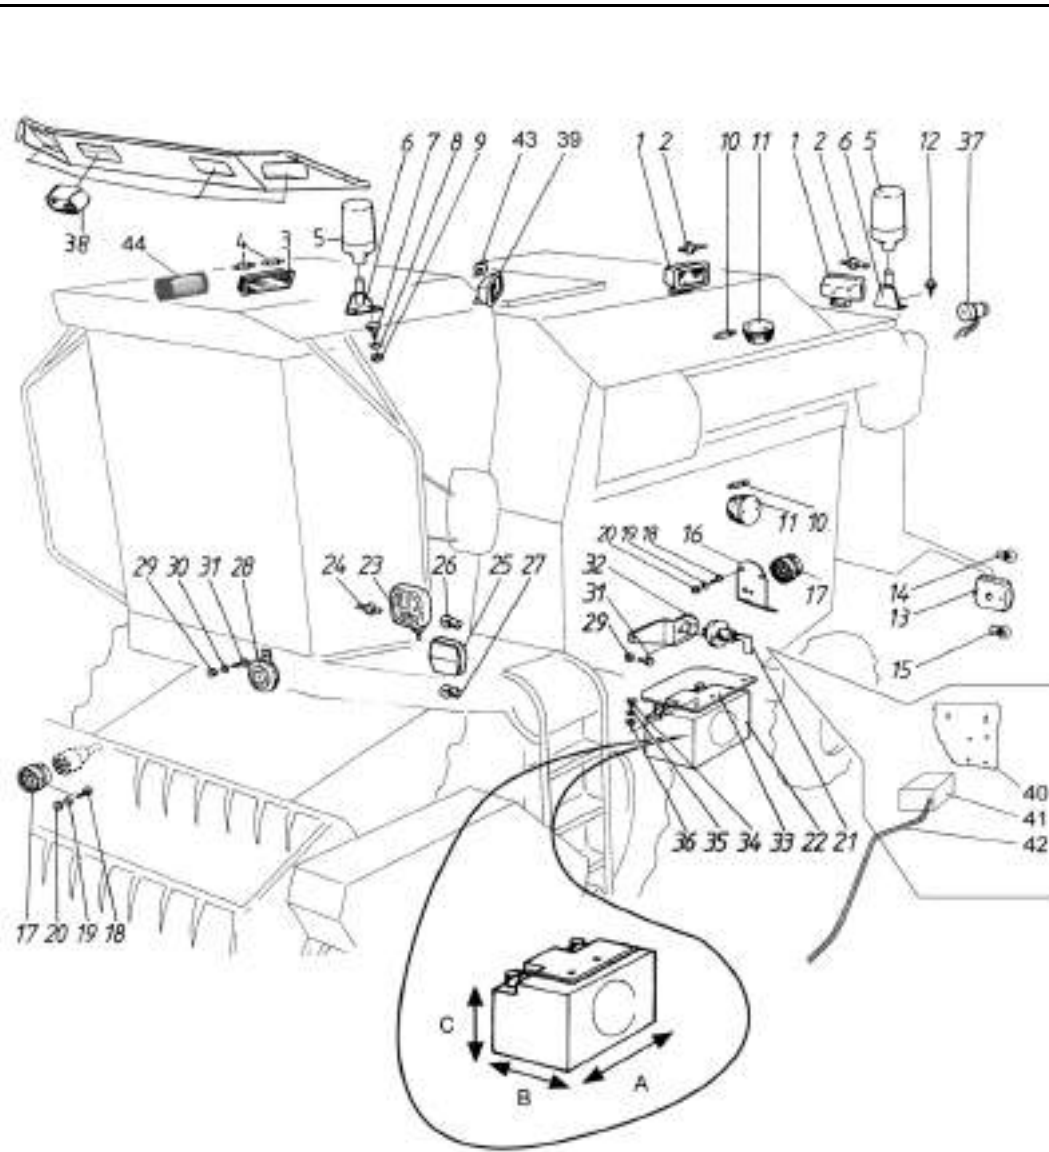

Sähkölaitteet
Elapparatur

Electrical eq.
Elektrische an.

20DB

Instruments électriques

1	8080024		7	Työvalo	Arbetslampa	Search light	Arb.Scheinw.	Phare de travail
2	8035083		7	Lamppu	Lampa	Bulb	Lampe	Lampe
3	8080041		1	Sisävalo	Ljus	Light	Scheinwerfor	Phare
4	8035129		2	Lamppu	Lampa	Bulb	Lampe	Lampe
5	8055518		2	Vilkku	Blink	Flasher	Blinkleuchte	Clicnotant
6	R687009		2	Tuki	Stöd	Support	Stütze	Support
7	6211467		2	Ruuvi	Skruv	Screw	Schraube	Vis
8	7414469		2	Jousilaatta	Fjäderbricka	Spring washer	Federscheibe	Rondelle élastique
9	6506034		2	Mutteri	Mutter	Nut	Mutter	Ecrou
10	8035127		2	Lamppu	Lampa	Bulb	Lampe	Lampe
11	8080035		2	Viljas.valo	Ljus	Light	Licht	Phare
12	7268607		2	Levyruuvi	Plåtskruv	Plate screw	Blechschrabe	Vis
13	8070021	⊙	2	Takavalo	Bakljus	Rearlight	Rücklenchte	Feu rouge
13	8070022		2	Takavalo	Bakljus	Rearlight	Rücklenchte	Feu rouge
14	8035134		2	Lamppu 12V 10W	Lampa	Bulb	Lampe	Lampe
15	8035133		2	Lamppu 12V 21/5W	Lampa	Bulb	Lampe	Lampe
16	R687014		1	Kiinnitin	Fäste	Holder	Halter	Etrier
17	8055560		2	Pistorasia	Sticksosa	Wall socket	Steckdose	Fiche femelle
18	6065414		6	Ruuvi	Skruv	Screw	Schraube	Vis
19	7414254		6	Aluslaatta	Bricka	Washer	Scheibe	Rondelle
20	6505814		6	Mutteri	Mutter	Nut	Mutter	Ecrou
21	8033666		1	Päävirtakytin	Strömbrytare	Main switch	Schalter	Commutateur
22	8000730	A 88 Ah	1	Akku	Akkumulator	Battery	Batterie	Bateria
22	0450064	B 180 Ah	1	Akku	Akkumulator	Battery	Batterie	Bateria
23	8080028		2	Valonheitin	Strålkastare	Headlight	Lampe	Lampe
23	8080030		2	Valonheitin LH	Strålkastare LH	Headlight LH	Lampe LH	Lampe LH
24	8035084		2	Lamppu	Lampa	Bulb	Lampe	Lampe
25	8070011		2	Vilkku	Blink	Flasher	Blink	Clingnl
26	8035110		2	Lamppu	Lampa	Bulb	Lampe	Lampe
27	8035095		2	Lamppu	Lampa	Bulb	Lampe	Lampe
28	8094918		1	Äänitorvi	Signalhorn	Horn	Signalhorn	Klaxon
29	6506034		1	Mutteri	Mutter	Nut	Mutter	Ecrou
30	7414469		1	Jousilaatta	Fjäderbricka	Spring washer	Federscheibe	Rondelle élastique
31	6211467		1	Ruuvi	Skruv	Screw	Schraube	Vis
32	R690513		1	Pidin	Hållare	Holder	Halter	Etrier
33	R688067		1	Suojakansi	Lock	Cover	Deckel	Couvercle
34	6221267		4	Ruuvi	Skruv	Screw	Schraube	Vis
35	7400032		4	Aluslaatta	Bricka	Washer	Scheibe	Rondelle
36	6506234		4	Mutteri	Mutter	Nut	Mutter	Ecrou
37	8094920		1	Äänitorvi	Signalhorn	Horn	Signalhorn	Klaxon
38	8080026		4	Työvalo	Arbetslampa	Search light	Arb.Scheinw.	Phare de travail
39	8080025		1	Työvalo	Arbetslampa	Search light	Arb.Scheinw.	Phare de travail
40	R701506	⊙	1	Pidin	Hållare	Holder	Halter	Etrier
41	8033671	⊙	1	Kytin	Brytare	Switch	Schalter	Commutateur
42	9701037	⊙	1	Johdin	Kabel	Cable	Kabel	Cabel
43	8035134		1	Lamppu 12V 10W	Lampa	Bulb	Lampe	Lampe
44	8080038	LED	1	Sisävalo	Ljus	Light	Scheinwerfor	Phare

A A=35, B=17, C=19
B A=51, B=22, C=19