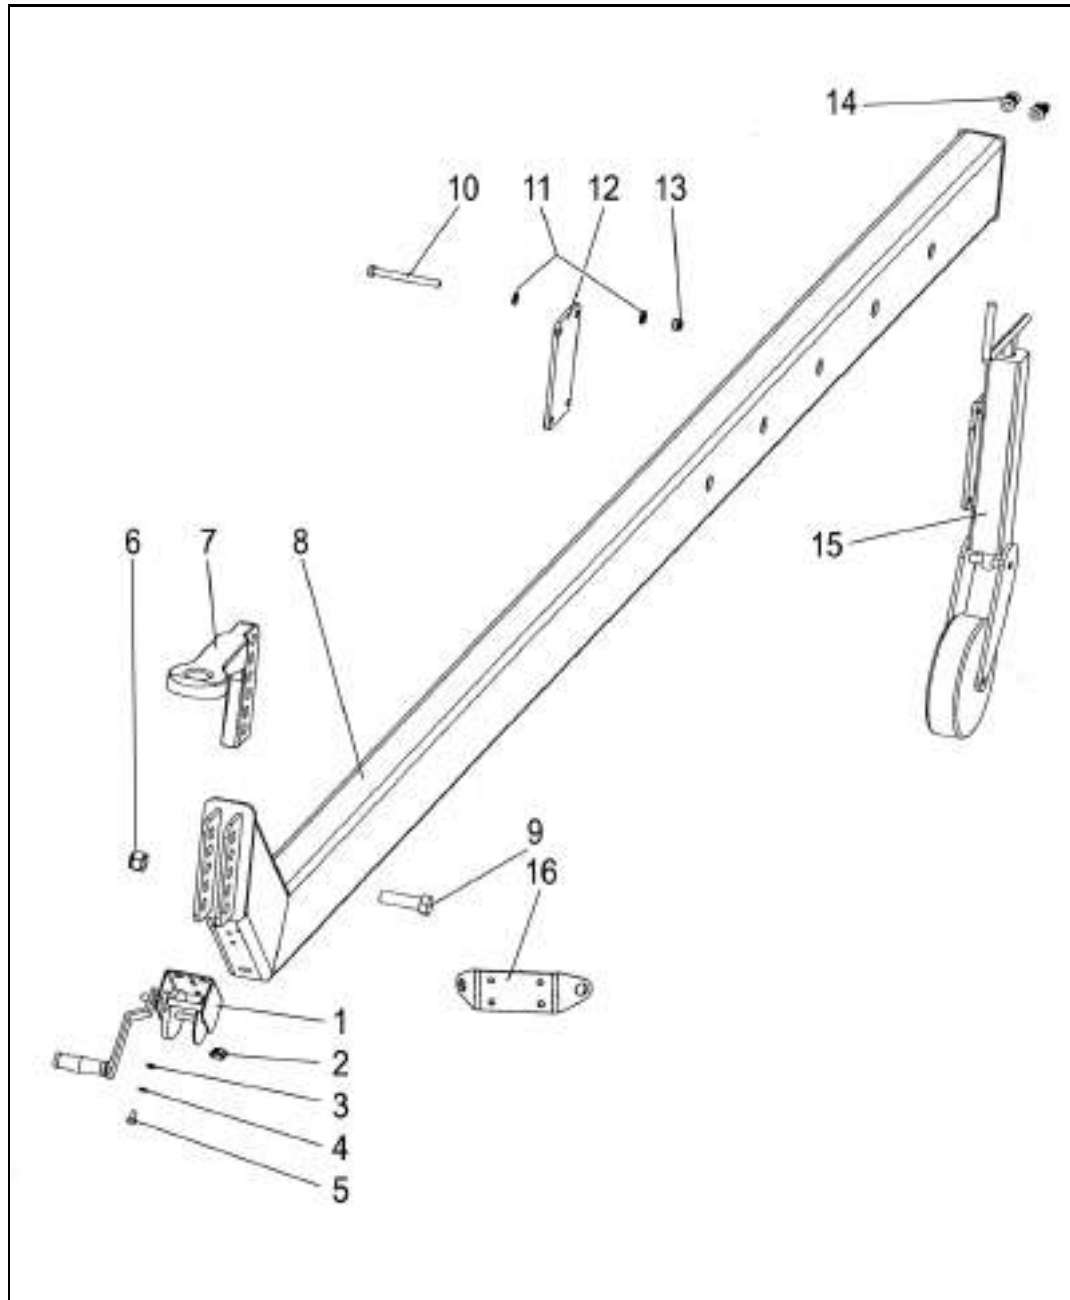

Pöytävaunun aisa
Trailer arm

Trailer bar
Transportwagen Arm

25AK

Bras de la remorque de la table

1	0424422	1	Vinssi	Vinsch	Winch	Winsch	Treuil
2	0633637	1	Vaimennin	Dämpare	Damper	Dämpfer	Amortisseur
3	7400032	4	Aluslaatta	Bricka	Washer	Scheibe	Rondelle
4	7412469	4	Jousilaatta	Fjäderbricka	Spring washer	Federscheibe	Rondelle élastique
5	6220867	4	Ruuvi	Skruv	Screw	Schraube	Vis
6	6593438	2	Lukkomutteri	Låsmutter	Lock nut	Sich. Mutter	Ecrou de serrage
7	0493699	1	Varsi	Arm	Arm	Arm	Bras
8	R701116	1	Aisa	Arm	Bar	Arm	Bras
9	6252787	2	Ruuvi	Skruv	Screw	Schraube	Vis
10	6234397	4	Ruuvi	Skruv	Screw	Schraube	Vis
11	7400034	8	Aluslaatta	Bricka	Washer	Scheibe	Rondelle
12	R701114	1	Levy	Plåt	Plate	Blech	Plaque
13	6594238	4	Lukkomutteri	Låsmutter	Lock nut	Sich. Mutter	Ecrou de serrage
14	8033689	2	Holkki PG11	Bussning PG11	Bush PG11	Büchse PG11	Bague PG11
15	R701113	1	Pyörä	Hjul	Pulley	Scheibe	Poulie
16	R699534	1	Levy	Plåt	Plate	Blech	Plaque