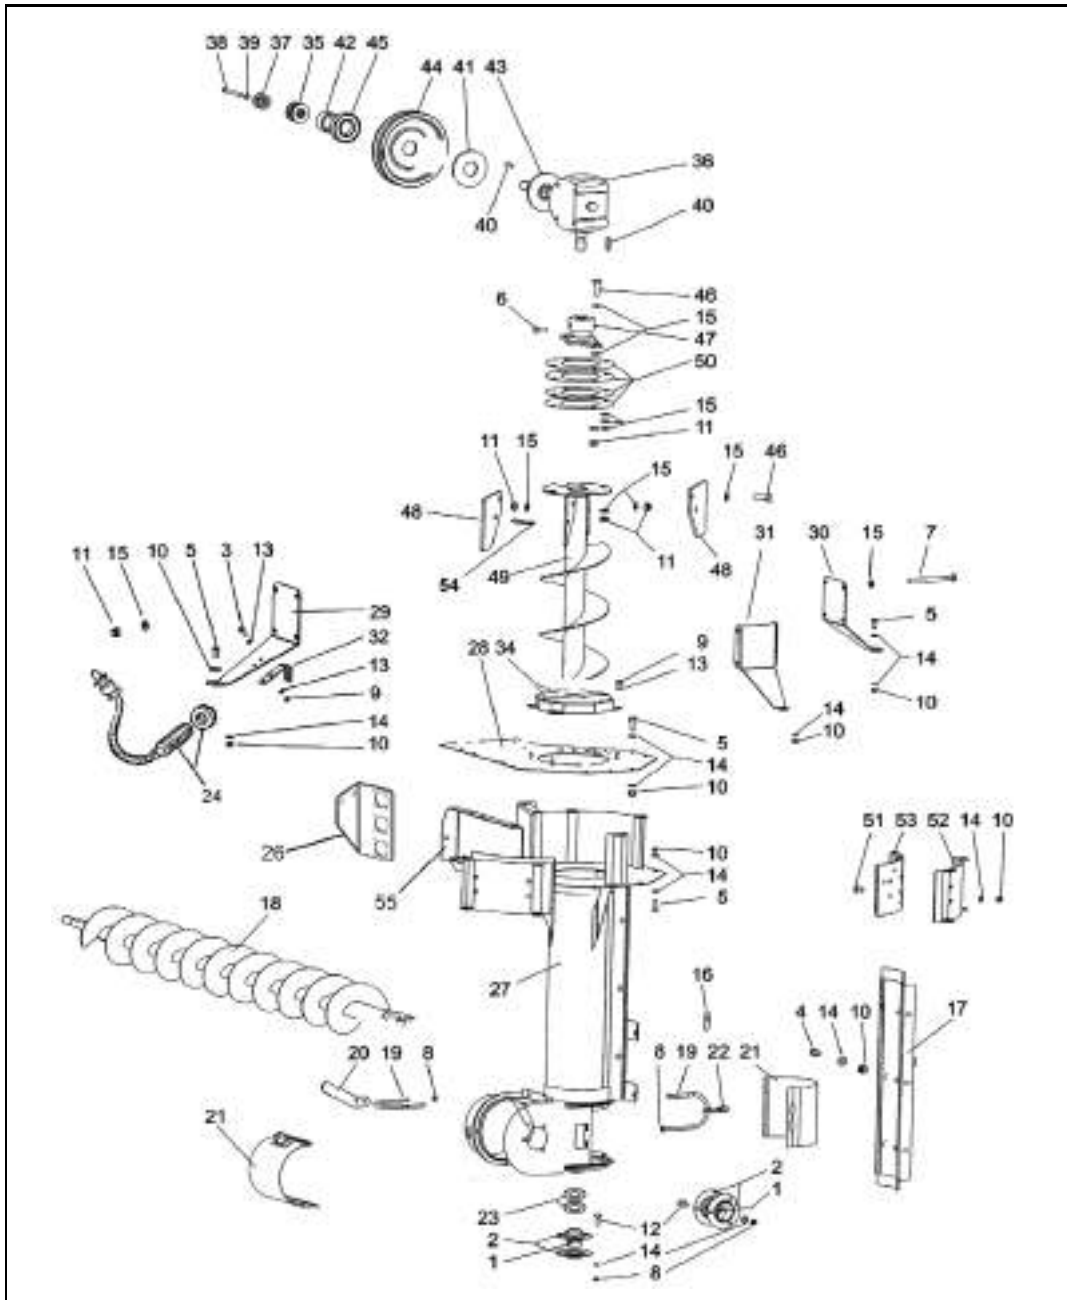

Rajaisruuvi, KV
Returskruv, KV

Return auger, KV
Uberkehrschnecke, KV

Vis à otos, KV

13AD

1	0511360	2	Kuulalaakeri	Lager	Bearing	Lager	Roulement
2	0569321	4	Laippa	Fläns	Flange	Flansch	Flasque
3	6211067	2	Ruuvi	Skruv	Screw	Schraube	Vis
4	6220867	6	Ruuvi	Skruv	Screw	Schraube	Vis
5	6221267	16	Ruuvi	Skruv	Screw	Schraube	Vis
6	6221467	1	Ruuvi	Skruv	Screw	Schraube	Vis
7	6229567	4	Ruuvi	Skruv	Screw	Schraube	Vis
8	6506234	4	Mutteri	Mutter	Nut	Mutter	Ecrou
9	6593838	6	Lukkomutteri	Låsmutter	Lock nut	Sich. Mutter	Ecrou de serrage
10	6594038	32	Lukkomutteri	Låsmutter	Lock nut	Sich. Mutter	Ecrou de serrage
11	6594148	12	Lukkomutteri	Låsmutter	Lock nut	Sich. Mutter	Ecrou de serrage
12	6758544	6	Lukkoruuvi	Låsskruv	Lock screw	Sich.Schraube	Vis de serrage
13	7400030	8	Aluslaatta	Bricka	Washer	Scheibe	Rondelle
14	7400032	54	Aluslaatta	Bricka	Washer	Scheibe	Rondelle
15	7414009	33	Aluslaatta	Bricka	Washer	Scheibe	Rondelle
16	R605075	1	Sappi	Spärrhake	Ratchet	Sperrklinke	Cliquet
17	R680843	1	Luukku	Lucka	Door	Deckel	Couvercle
18	R680870	1	Kierukka	Skruvaxel	Auger	Schnecke	Vis
19	R685218	2	U-pultti	U-skruv	U-screw	U-schraube	U-vis
20	R685305	1	Vännin	Spak	Lever	Sperrklinke	Cliquet
21	R686106	2	Kansi	Lock	Cover	Deckel	Couvercle
22	R693086	1	Vännin	Spak	Lever	Sperrklinke	Cliquet
23	R695302	2	Aluslaatta	Bricka	Washer	Scheibe	Rondelle
24	R699770	1	Anturi	Givare	Indicator	Geber	Transmetteur
26	R698679	1	Kiinnitin	Fäste	Holder	Halter	Etrier
26	R700979	1	Pidin	Hållare	Holder	Halter	Etrier
27	R699416	1	Kouru	Ränna	Trough	Rinne	Bati
28	R699422	1	Kansi	Lock	Cover	Deckel	Couvercle
29	R699424	1	Tuki vas.	Stöd vänst.	Support left	Stütze links	Support gauche
30	R699425	1	Tuki oik.	Stöd hög.	Support right	Stütze rechts	Support droit
31	R699426	1	Tuki etumm.	Stöd, fram	Support front	Stütze, vorder	Support, avant
32	R699427	1	Kiinnitin	Fäste	Holder	Halter	Etrier
34	R699874	2	Kansi	Lock	Cover	Deckel	Couvercle
35	0410175	5	Lautasjousi	Tallriksfjäder	Disk spring	Rondelle belleville	
36	0499008	1	Kulmavaihde	Vinkelvåxel	Bevel gear unit	Kegelrad Getriebe	Boîtier à couple
37	0563006	2	Velomutteri	Dragmutter	Nut	Abziehmutter	Ecrou
38	6223667	1	Ruuvi	Skruv	Screw	Schraube	Vis
39	7414469	1	Jousilaatta	Fjäderbricka	Spring washer	Federscheibe	Rondelle élastique
40	7716115	2	Kiila	Kil	Key	Clavette	
41	0609968	1	Kitkalevy	Fiktionssocka	Plate	Reibungsplatte	Plaque d'usure
42	R697013	1	Hölkki	Bussning	Bush	Büchse	Bague
43	R698087	1	Akseli	Axel	Shaft	Welle	Arbre
44	R699413	1	Pyörä	Hjul	Pulley	Scheibe	Poulie
45	0502368	1	Laakeri	Lager	Bearing	Lager	Roulement
46	6226567	8	Ruuvi	Skruv	Screw	Schraube	Vis
47	R696647	1	Vääntö	Vridmutter	Capstan	Milnehmer	Toc
48	R697035	2	Siipi	Vinge	Wing	Flügel	Alle
49	R697048	1	Kierukka	Skruvaxel	Auger	Schnecke	Vis
49	R703334	1	Kierukka	Skruvaxel	Auger	Schnecke	Vis
50	R697049	4	Joustin	Dämpare	Damper	Dämpfer	Amortisseur
51	6758344	4	Lukkoruuvi	Låsskruv	Lock screw	Sich.schraube	Vis de serrage
52	R696640	1	Suojalevy	Skydd	Guard	Schutz	Protecteur
53	R697040	1	Suojalevy	Skydd	Guard	Schutz	Protecteur
54	7814195	2	Jousisokka	Fjädersprint	Spring pin	Spannstift	Couplle
55	R699418	1	Luukku	Lucka	Door	Deckel	Couvercle