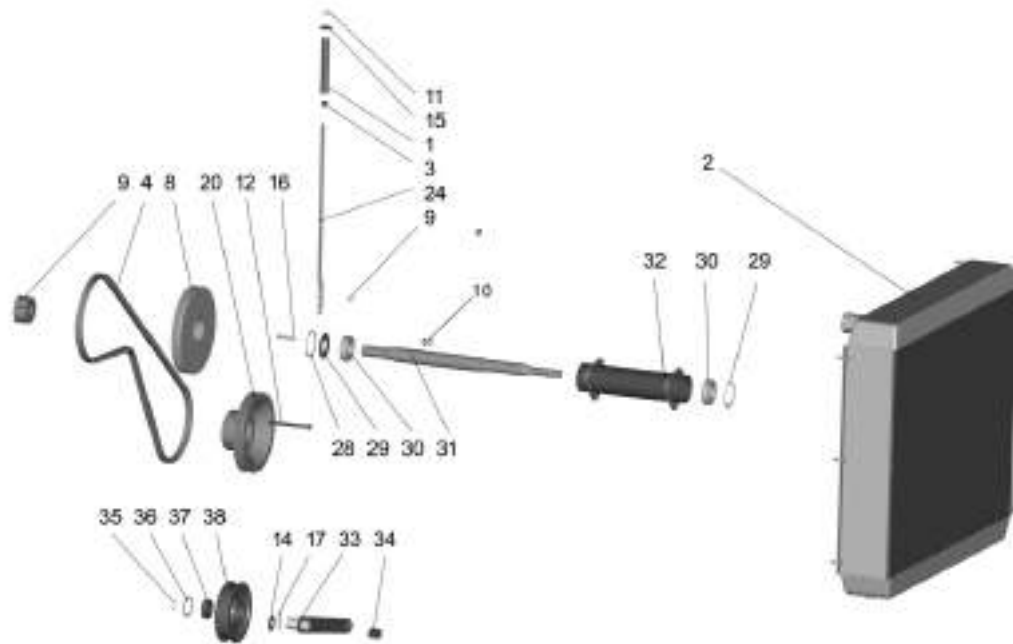

Jäähdytin 6-syl. 120-175
Kylar 6-cylinder

Cooler 6-cyl.
Kuhler 6-Zyl.

15CC

Radiateur 6-cyl. 120-175

1	0415183	1	Jousi	Fjäder	Spring	Feder	Ressort
2	0493906	1	Jäähdytin	Kylare	Cooler	Kühlare	Radiateur
3	0553077	1	Laakeri	Lager	Bearing	Lager	Roulement
4	0614224	130 hp	Kiilahiha	Kilrem	V-belt	Keilriemen	Courroie trapéz.
4	0614226	155/185 hj	Kiilahiha	Kilrem	V-belt	Keilriemen	Courroie trapéz.
8	0660043	130 hp	Hihnapyöri	Remskiva	Pulley	Riemenscheibe	Poulie
8	0660039	155/185 hj	Hihnapyöri	Remskiva	Pulley	Riemenscheibe	Poulie
9	0660044		Lukitusnapa	Låsnav	locking hub	Mitte	Centre
10	6221267		Ruuvi	Skruv	Screw	Schraube	Vis
11	6594038		Lukkomutteri	Låsmutter	Lock nut	Sich. Mutter	Ecrou de serrage
12	7002675		Kuusiokoloruvi	Skruv	Screw	Schraube	Vis
14	7400038		Aluslaatta	Bricka	Washer	Scheibe	Rondelle
15	7414057		Aluslaatta	Bricka	Washer	Scheibe	Rondelle
16	7716117		Tasakiila	Plankil	Flat key	Flachkeil	Clavette plate
17	7812204		Saksisokka	Saxpinne	Split pin	Splint	Goupille fendue
20	R700155	130 hp	Hihnapyöri	Remskiva	Pulley	Riemenscheibe	Poulie
20	R706946	155/185 hj	Hihnapyöri	Remskiva	Pulley	Riemenscheibe	Poulie
24	R706476		Tanko	Stång	Rod	Hebel	Tige
28	7815248		Varmistinrenkas	Låsring	Circlip	Sicherungsring	Circlip
29	R700367		Välleavy	Mellanbricka	Washer	Scheibe	Rondelle
30	0502366		Laakeri	Lager	Bearing	Lager	Roulement
31	R700361		Väliakseli	Mellanaxel	Shaft	Welle	Arbre
32	R700362		Putki	Rör	Pipe	Rohr	Tube
33	R694559		Varsi	Arm	Arm	Arm	Bras
34	0552076		Holkki	Bussning	Bush	Büchse	Bague
35	7815017		Varmistinrenkas	Låsring	Circlip	Sicherungsring	Circlip
36	7815238		Varmistinrenkas	Låsring	Circlip	Sicherungsring	Circlip
37	0502364		Laakeri	Lager	Bearing	Lager	Roulement
38	R687856		Kiristyspyöri	Spännrulle	Wheel	Riemenspanner	Poulie