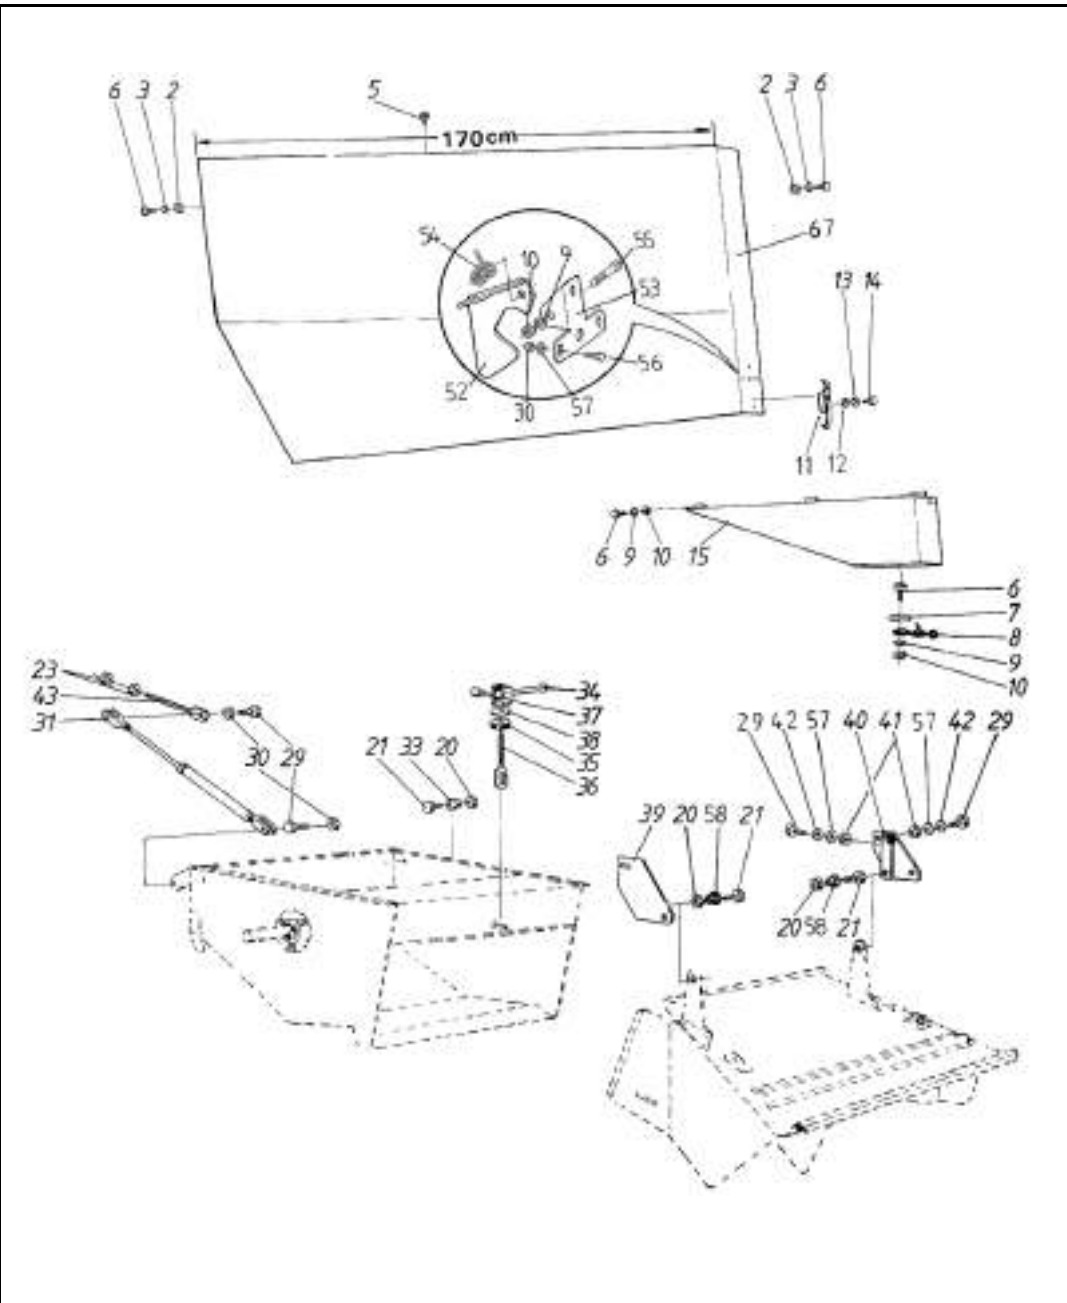

Silppurin hihnasuoja 170 cm
Hackens remskydd 170 cm

Straw cutter's belt guard 170 cm
Häckslar Riemen Schutze 170 cm

12PC
Garants de courroie du hache-paille 170 cm

2	6561112	2	Korimutteri	Mutter	Nut	Mutter	Ecrou
3	7414465	2	Jousilaatta	Fjäderbricka	Spring washer	Federscheibe	Rondelle élastique
5	7268607	4	Levyruuvi	Plåtskruv	Plate screw	Blechschräube	Vis
6	6211467	7	Ruuvi	Skruv	Screw	Schraube	Vis
7	R672907	1	Koppi	Kopp	Cup	Näpfchen	Godel
8	0871050	1	Jousi	Fjäder	Spring	Feder	Ressort
9	7400030	4	Aluslaatta	Bricka	Washer	Scheibe	Rondelle
10	6593838	4	Lukkomutteri	Låsmutter	Lock nut	Sich. Mutter	Ecrou de serrage
11	0871033	1	Lukitsin	Regel	Latch	Riegel	Verrou
12	7414254	2	Aluslaatta	Bricka	Washer	Scheibe	Rondelle
13	6505814	2	Mutteri	Mutter	Nut	Mutter	Ecrou
14	6164851	1	Ruuvi	Skruv	Screw	Schraube	Vis
15	R686533	1	Suoja	Skydd	Guard	Schutz	Protecteur
20	6594238	6	Lukkomutteri	Låsmutter	Lock nut	Sich. Mutter	Ecrou de serrage
21	6231767	5	Ruuvi	Skruv	Screw	Schraube	Vis
23	6506634	2	Mutteri	Mutter	Nut	Mutter	Ecrou
29	6221467	3	Ruuvi	Skruv	Screw	Schraube	Vis
30	6594038	2	Lukkomutteri	Låsmutter	Lock nut	Sich. Mutter	Ecrou de serrage
31	0400526	2	Kaasujousi	Gasfjäder	Gasspring	Gasfeder	Ressort à gas
31	0400536	2	Kaasujousi	Gasfjäder	Gasspring	Gasfeder	Ressort à gas
33	R670669	4	Holkki	Bussning	Bush	Büchse	Bague
34	0481061	1	Vipu	Spak	Lever	Hebel	Levier
35	0481064	3	Kumialuslevy	Gummiricka	Rubber washer	Scheibe	Rondelle
36	0481062	1	Ruuvi	Skruv	Screw	Schraube	Vis
37	0481063	1	Mutteri	Mutter	Nut	Mutter	Ecrou
38	7414062	1	Aluslaatta	Bricka	Washer	Scheibe	Rondelle
39	R686115	1	Kannatin	Stativ	Support	Halter	Support
40	R686116	1	Kannatin	Stativ	Support	Halter	Support
41	6506234	1	Mutteri	Mutter	Nut	Mutter	Ecrou
42	7414469	1	Jousilaatta	Fjäderbricka	Spring washer	Federscheibe	Rondelle élastique
43	R676620	1	Ruuvi	Skruv	Screw	Schraube	Vis
52	R693070	1	Salpa	Regel	Bolt	Riegel	Etrier
53	R692799	1	Runkolevy	Hällare	Holder	Blech	Plaqué
54	0415301	1	Jousi	Fjäder	Spring	Feder	Ressort
55	6221877	1	Ruuvi	Skruv	Screw	Schraube	Vis
56	6211067	3	Ruuvi	Skruv	Screw	Schraube	Vis
57	7400032	3	Aluslaatta	Bricka	Washer	Scheibe	Rondelle
58	0481087	2	Holkki	Bussning	Bush	Büchse	Bague
67	R694735	1	Suoja	Skydd	Guard	Schutz	Protecteur