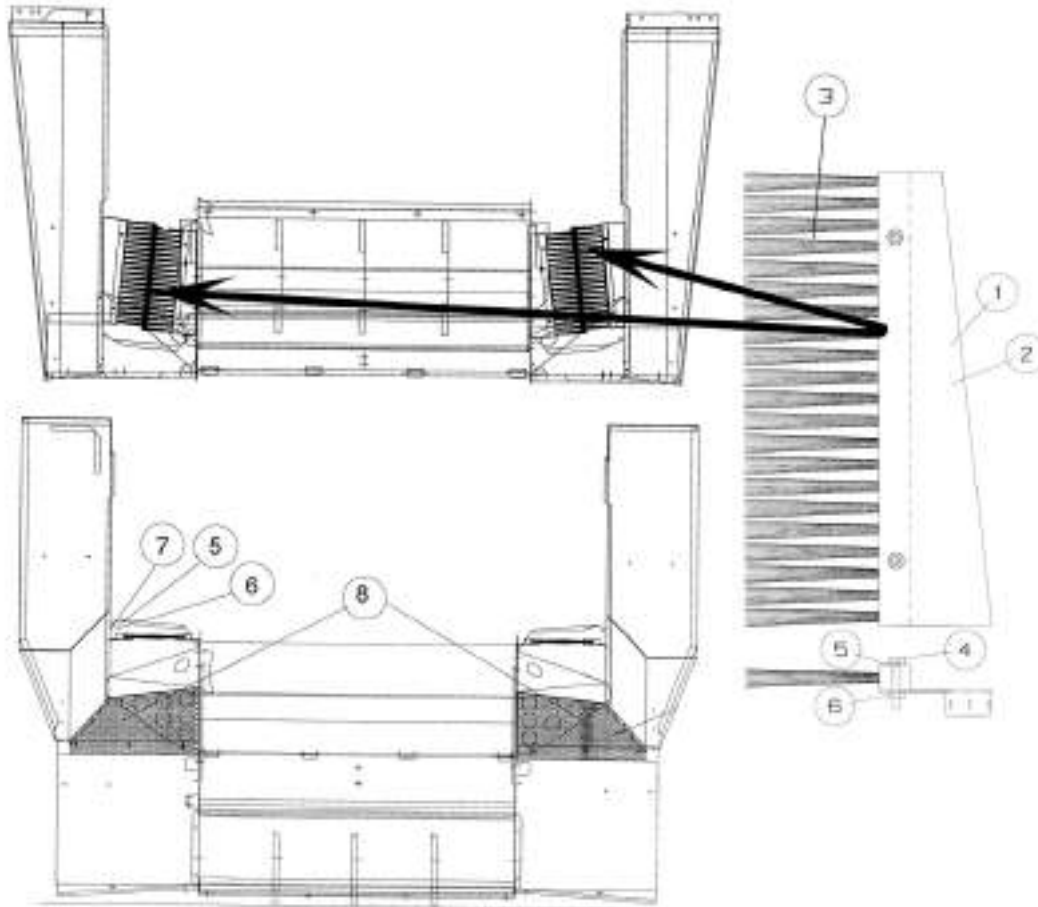

Maissi erikoisvarusteet
Majs specialutrustning

Corn special equipment
Mais Sonderausrüstung

23AD

Mais équipements spéciaux

1 R694027	2 Lista	List	List	Leiste	Moulure
2 R694028	2 Lista	List	List	Leiste	Moulure
3 R694029	4 Harja	Borste	Brush	Bürste	Balai
4 6212067	8 Ruuvi	Skruv	Screw	Schraube	Vis
5 7400030	28 Aluslaatta	Bricka	Washer	Scheibe	Rondelle
6 6593838	28 Lukkomutteri	Låsmutter	Lock nut	Sich. Mutter	Ecrou de serrage
7 6211067	20 Ruuvi	Skruv	Screw	Schraube	Vis
8 R694030	2 Suoja	Skydd	Guard	Schutz	Protecteur