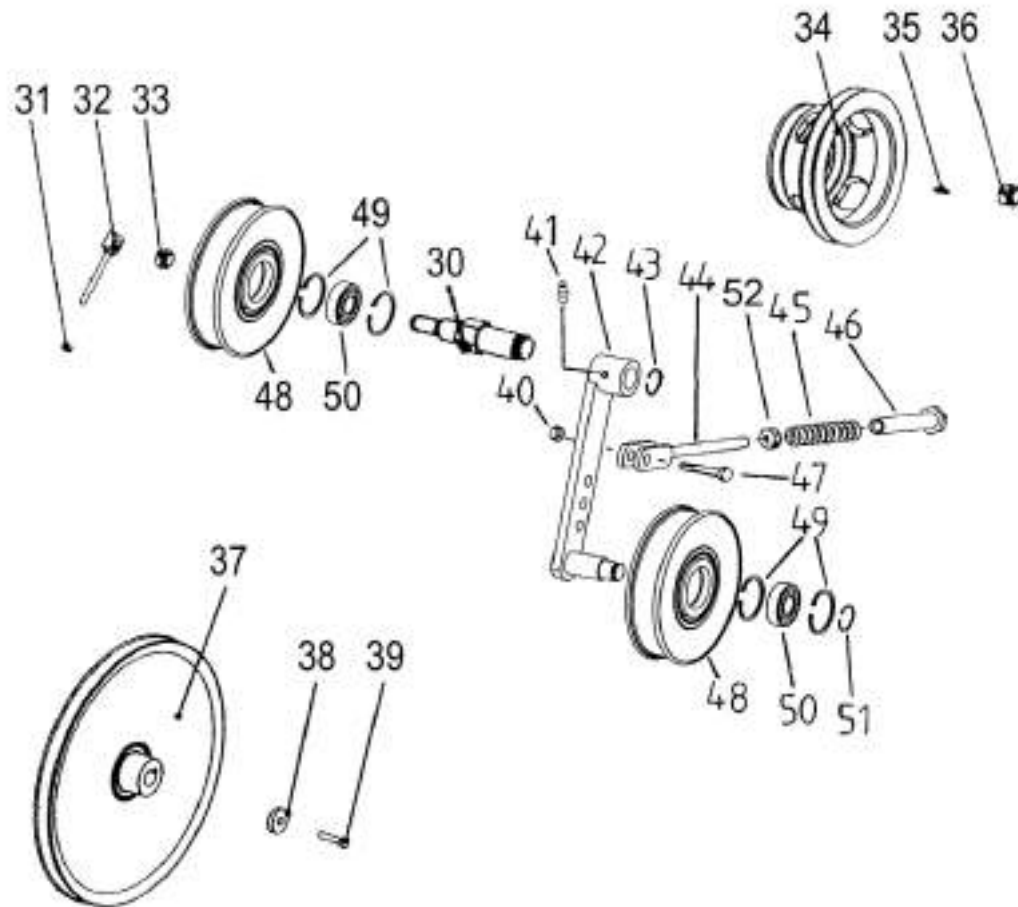

Pöydän käyttöhihnapyörät WB
Bordets remskivor WB

Cutting table pulleys WB
Schneidwerkgetriebe WB

11FD

Poulies d'entrainement table de coupe WB

30	R697892	1	Akseli	Axel	Shaft	Welle	Arbre
31	6594148	1	Lukkomutteri	Låsmutter	Lock nut	Sich. Mutter	Ecro de serrage
32	R652449	1	Kiristysruuvi	Skruv	Screw	Schraube	Vis
33	R697893	1	Väliholkki	Distansring	Bush	Büchse	Bague
34	R697896	1	Hihnapyörä	Remskiva	Pulley	Riemenscheibe	Poulie
			→ P05717				
34	R700981	1	Hihnapyörä	Remskiva	Pulley	Riemenscheibe	Poulie
35	7717156	1	Kiila	Kil	Key	Keil	Clavette
36	6594638	1	Mutteri	Mutter	Nut	Mutter	Ecro
37	0660066	1	Hihnapyörä	Remskiva	Pulley	Riemenscheibe	Poulie
38	R698499	1	Aluslevy	Bricka	Washer	Scheibe	Rondelle
39	6227177	1	Ruuvi	Skruv	Screw	Schraube	Vis
40	6594238	1	Lukkomutteri	Låsmutter	Lock nut	Sich. Mutter	Ecro de serrage
41	0252405	1	Voitelunippa	Smörjnippel	Nipple	Nippel	Graisneur
42	R697890	1	Varsi	Arm	Arm	Arm	Bras
43	7815020	1	Varmistinrenkas	Låsring	Circlip	Sicherungsring	Circlip
44	R663251	1	Tanko	Slang	Lever	Hebel	Levier
45	0415225	1	Jousi	Fjäder	Spring	Feder	Ressort
46	R663254	1	Kierreholkki	Bussning	Bush	Büchse	Bague
47	6231767	1	Ruuvi	Skruv	Screw	Schraube	Vis
48	0660016	2	Kiristyspyörä	Spännulle	Wheel	Riemenspanner	Poulie
49	7815238	4	Varmistinrenkas	Låsring	Circlip	Sicherungsring	Circlip
50	0502364	2	Laakeri	Lager	Bearing	Lager	Roulement
51	7815016	1	Varmistinrenkas	Låsring	Circlip	Sicherungsring	Circlip
52	6506631	1	Mutteri	Mutter	Nut	Mutter	Ecro