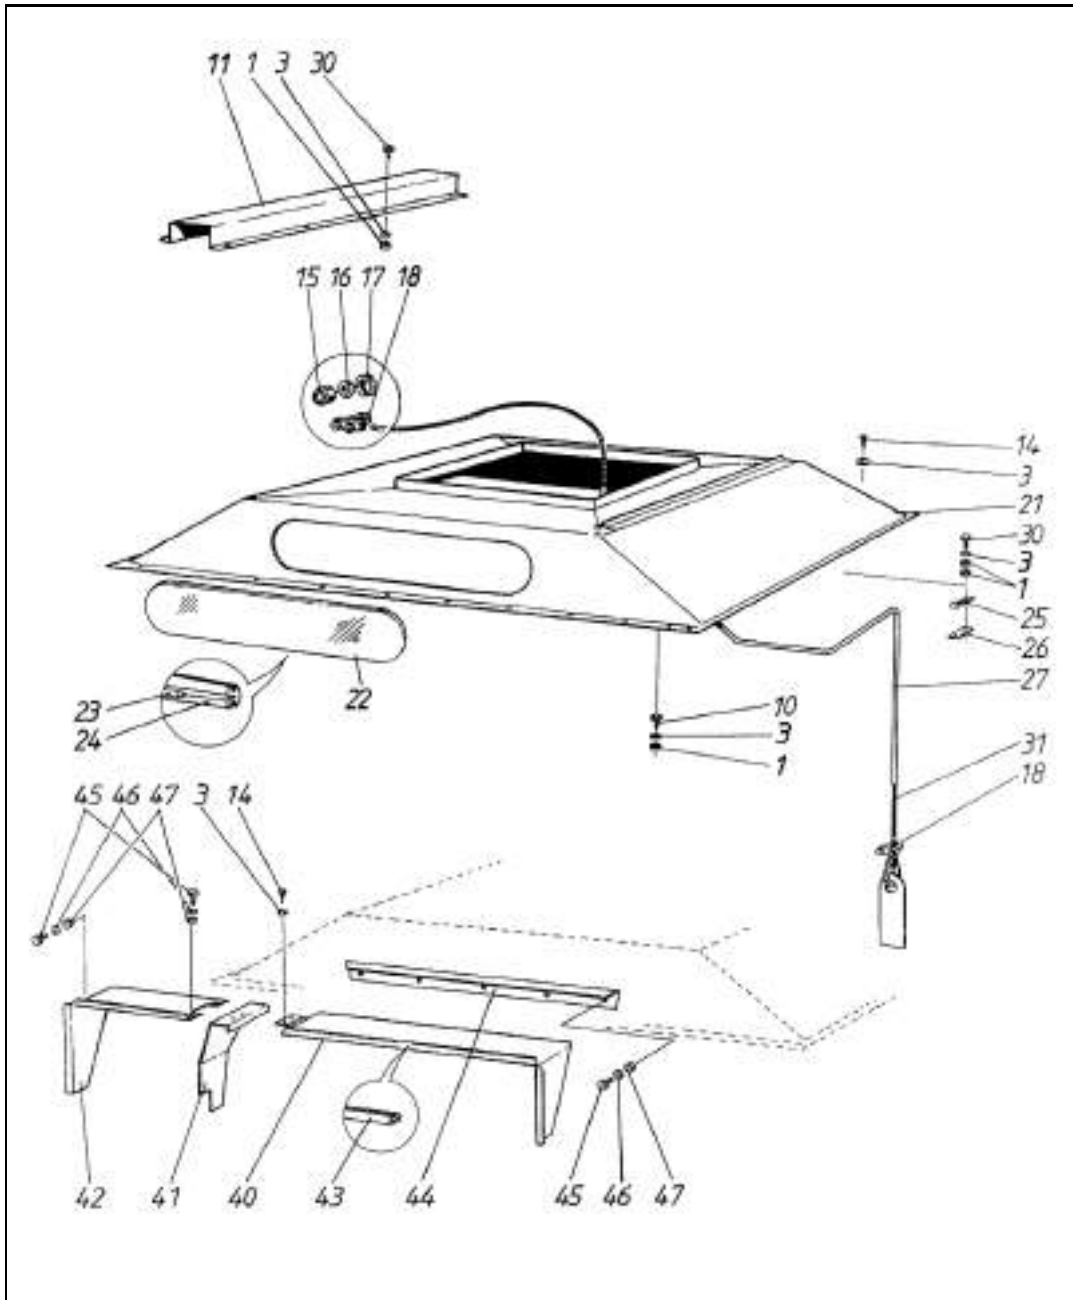

Viljasäiliön kansi 3,3m³ -->| 556495
Spannmålstankens lock 3,3m³ -->| 556495

Grain tank cover 3,3m³ -->| 556495
Deckel für Korntank 3,3m³ -->| 556495

13DC
Couvercle du réservoir à grains 3,3m³ -->| 556495

1	6593838	10	Lukkomutteri	Låsmutter	Lock nut	Sich. Mutter	Ecrou de serrage
3	7400030	55	Aluslaatta	Bricka	Washer	Scheibe	Rondelle
10	6210667	8	Ruuvi	Skruv	Screw	Schraube	Vis
11	R686679	1	List	List	List	Leiste	Moulure
14	7268607	40	Levyruuvi	Plåtskruv	Plate screw	Blechschrabe	Vis
15	6594038	4	Lukkomutteri	Låsmutter	Lock nut	Sich. Mutter	Ecrou de serrage
16	7414057	5	Aluslaatta	Bricka	Washer	Scheibe	Rondelle
17	0679028	2	Teräsköysikoussi	Stålvajerkaus	Steel cable timbl	Drahtseilkausche	Cosse
18	0679072	2	Köysilukko	Vajerlás	Wire lock	Seilverschluss	
21	R685514	1	Yläosa	Ovre del	Top part	Oberteil	Partie haute
22	0868271	1	Lasi	Glas	Glass	Glas	Vitre
23	0633953	1	Kiilalista	Killist	Strip	Füllerprofil	Bande
24	0633956	1	Lasilista	Tättningslist	Seal	Klemmprofil	Joint
25	R064410	1	Kiinnitin	Klämma	Clamp	Klemme	Etrier
26	R597919	2	Kiinnitin	Hållare	Holder	Halter	Etrier
27	R685886	1	Ohjain	Sstyrning	Guide	Führung	Guide
30	6211067	10	Ruuvi	Skruv	Screw	Schraube	Vis
31	9685888	1	Vetovaijeri	Vajer	Cable	Spirale	Cable
40	R688073	1	Peitelevy	Plåt	Plate	Blech	Plaque
40	R700736	1	Peitelevy	Täckplåt	Cover plate	Blech	Plaque
41	R688075	1	Välilevy	Plåt	Plate	Blech	Plaque
41	R700738	1	Kannatin	Stöd	Support	Stütze	Support
42	R688072	1	Päätylevy	Plåt	Plate	Blech	Plaque
43	0633964	1	Tiiviste	Tätning	Packing	Dichtung	Joint
44	R688076	1	List	List	List	Leiste	Moulure
45	6210667	12	Ruuvi	Skruv	Screw	Schraube	Vis
46	7414465	12	Jousilaatta	Fjäderbricka	Spring washer	Federscheibe	Rondelle élastique
47	6506034	12	Mutteri	Mutter	Nut	Mutter	Ecrou
A			STD-hytti	STD-hytt	STD-cabin	STD-Kabine	STD-cabine
B			DL-hytti	DL-hytt	DL-cabin	DL-Kabine	DL-cabine