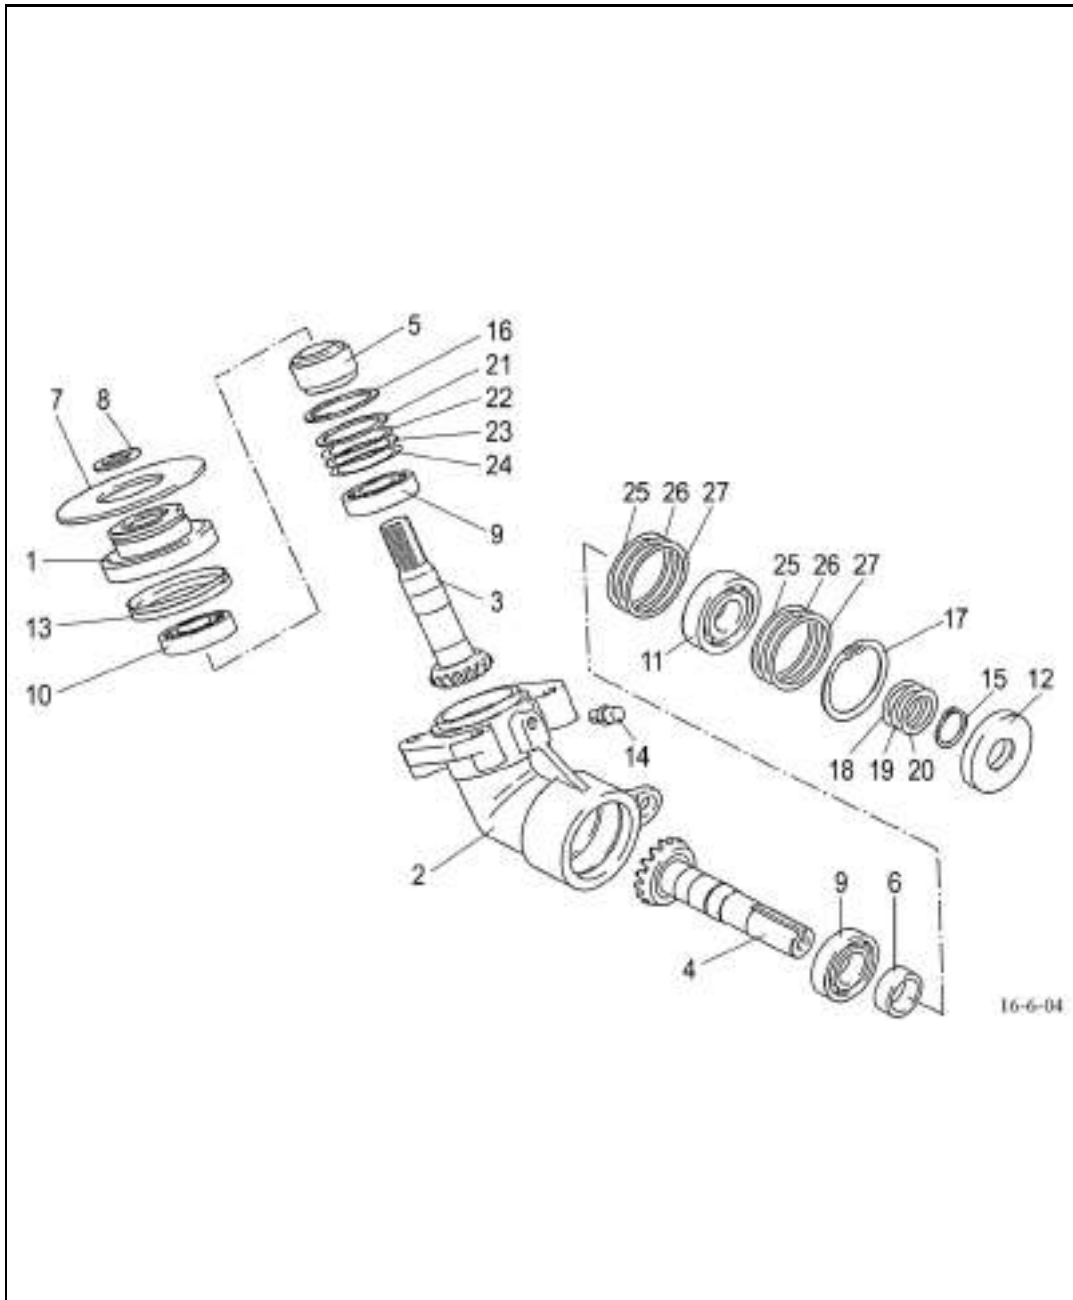

SR 2035...2095

0814074

11/2012

Täyttöruuvien kulmavaihte
Påfyllningskruvens vinkelväxel

Filling auger's bevel gear unit
Gegelrad Getriebe für Körnerschnecke

Boitier à couple de la vis de remplissage

13CD

1	0482650	1	Kansi	Lock	Cover	Deckel	Couvercle
2	0482651	1	Kotelo	Hus	Housing	Gehäuse	Carter
3	0482652	1	Akseli	Axel	Shaft	Welle	Arbre
4	0482653	1	Akseli	Axel	Shaft	Welle	Arbre
5	0482654	1	Holkki	Bussning	Bush	Büchse	Bague
6	0482655	1	Holkki	Bussning	Bush	Büchse	Bague
7	0482656	1	Levy	Plåt	Plate	Blech	Plaque
8	0482657	1	Välilevy	Mellanbricka	Washer	Scheibe	Rondelle
9	0482658	2	Kuulalaakeri	Lager	Bearing	Lager	Roulement
10	0482659	1	Kuulalaakeri	Lager	Bearing	Lager	Roulement
11	0482660	1	Kuulalaakeri	Lager	Bearing	Lager	Roulement
12	0482661	1	Tiivisterengas	Tättningsring	Seal ring	Dichtung	Joint
13	0482662	1	Rengas	Ring	Ring	Ring	Anneau
14	0482663	1	Huohotin	Luftventil	Breather	Entlüfter	Reniffard
15	0482664	1	Varmistinrengas	Låsring	Circlip	Sicherungsring	Circlip
16	0482665	1	Varmistinrengas	Låsring	Circlip	Sicherungsring	Circlip
17	0482666	1	Varmistinrengas	Låsring	Circlip	Sicherungsring	Circlip
18	0482667	1	Säätölevy	Reglerplåt	Adj.plate	Verstell.blech	Plaque de réglage
19	0482668	1	Säätölevy	Reglerplåt	Adj.plate	Verstell.blech	Plaque de réglage
20	0482669	1	Säätölevy	Reglerplåt	Adj.plate	Verstell.blech	Plaque de réglage
21	0482670	1	Säätölevy	Reglerplåt	Adj.plate	Verstell.blech	Plaque de réglage
22	0482671	1	Säätölevy	Reglerplåt	Adj.plate	Verstell.blech	Plaque de réglage
23	0482672	1	Säätölevy	Reglerplåt	Adj.plate	Verstell.blech	Plaque de réglage
24	0482673	1	Säätölevy	Reglerplåt	Adj.plate	Verstell.blech	Plaque de réglage
25	0482674	2	Säätölevy	Reglerplåt	Adj.plate	Verstell.blech	Plaque de réglage
26	0482675	2	Säätölevy	Reglerplåt	Adj.plate	Verstell.blech	Plaque de réglage
27	0482676	2	Säätölevy	Reglerplåt	Adj.plate	Verstell.blech	Plaque de réglage