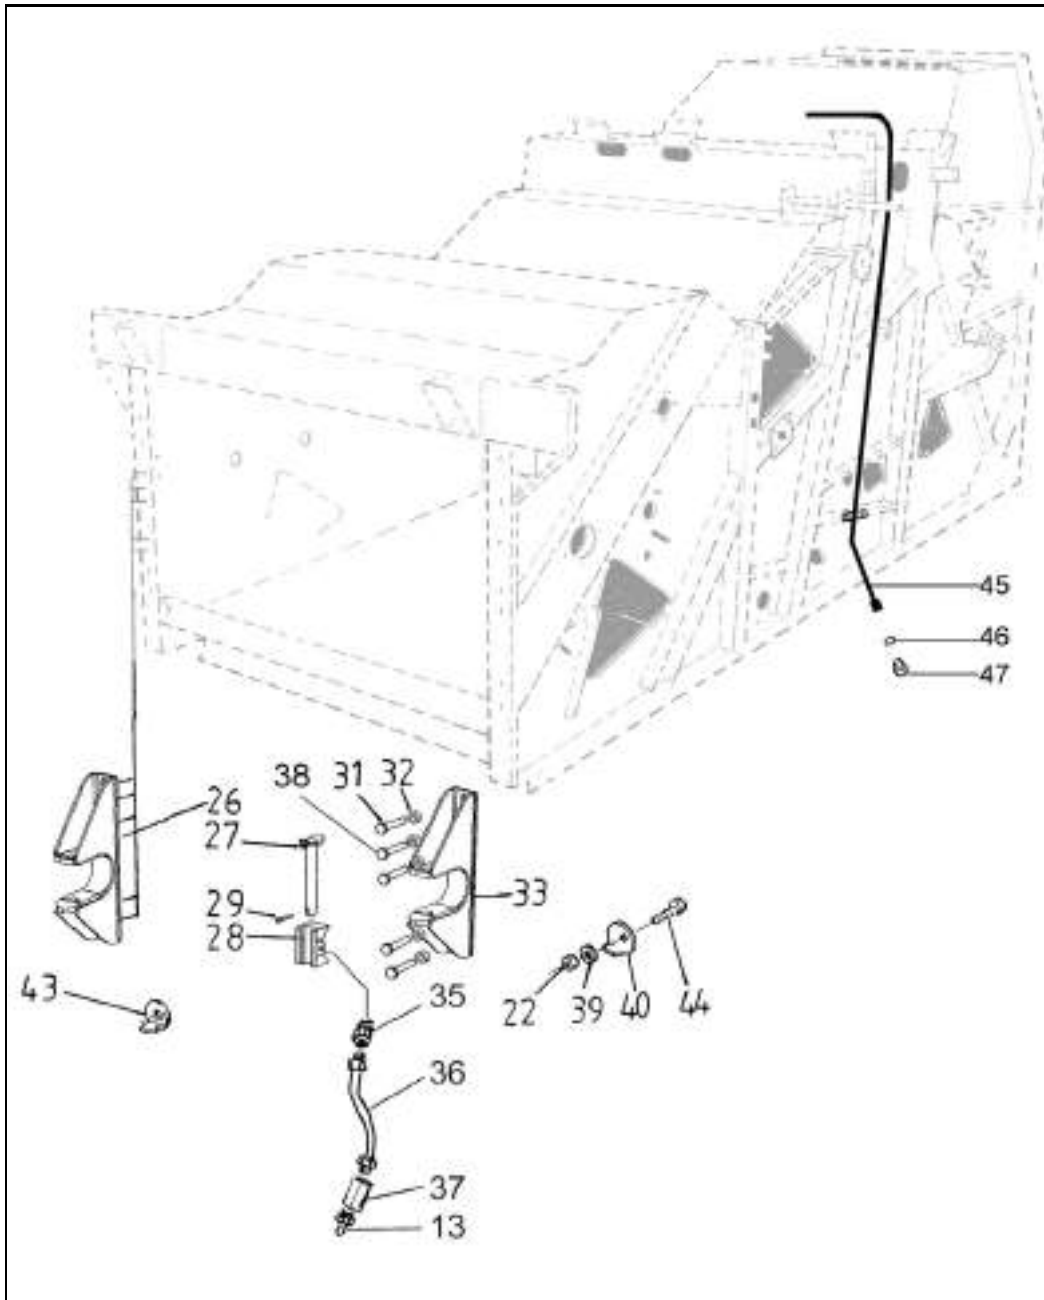

Syöttökuljettimen haarukat
Inmatningselevators gaffel

Feeder elevator forks
Förderkanal Gabel

12AE

fourches du convoyeur d'alimentation

13	0252420	1	Nippa	Smörjnippel	Nipple	Nippel	Graisneur
22	6594238	4	Lukkomutteri	Låsmutter	Lock nut	Sich. Mutter	Ecrou de serrage
26	R695920	1	Haarukka,oik	Gaffel,hö	Fork,right	Gabel,rechts	Fourchette,droit
27	R695924	2	Lukitustappi	Låstapp	Lock bolt	Zapfen	Coupille
28	R695941	2	Sulkukappale	Låsklack	Lock piece	Riegel	Loquet
29	7814209	2	Jousisokka	Fjädersprint	Spring pin	Spännstift	Coupille
30	0252405	2	Voitelunippa	Smörjnippel	Nipple	Nippel	Graisneur
31	6237190	9	Ruuvi	Skruv	Screw	Schraube	Vis
32	R695946	10	Holkki	Bussning	Bush	Büchse	Bague
33	R695919	1	Haarukka,vas	Gaffel,vä	Fork,left	Gabel,links	Fourchette,gauche
35	0252510	1	Nippa	Smörjnippel	Nipple	Nippel	Graisneur
36	0257024	1	Letku	Slang	Hose	Schlauch	Tuyau
37	0252520	1	Välkkappale	Mellanlägg	Interm. plate	Holtzstück	Pièce intermédiaire
38	6237790	1	Ruuvi	Skruv	Screw	Schraube	Vis
39	7400034	8	Aluslaatta	Bricka	Washer	Scheibe	Rondelle
40	R690000	1	Säätölevy vas.	Regl.plät vä.	Adj.plate left	Verstell.blech l.	Plaque de réglage,ga
43	R690001	1	Säätölevy oik.	Regl.plät hö.	Adj.plate right	Verstell.blech r.	Plaque de réglage,dr
44	6231367	2	Ruuvi	Skruv	Screw	Schraube	Vis
45	R686802	1	Putki	Rör	Pipe	Rohr	Tube
46	0636875	1	Tiiviste	Tätning	Packing	Dichtung	Joint
47	5499080	1	Tulppa	Plugg	Plug	Stopfen	Bouchon