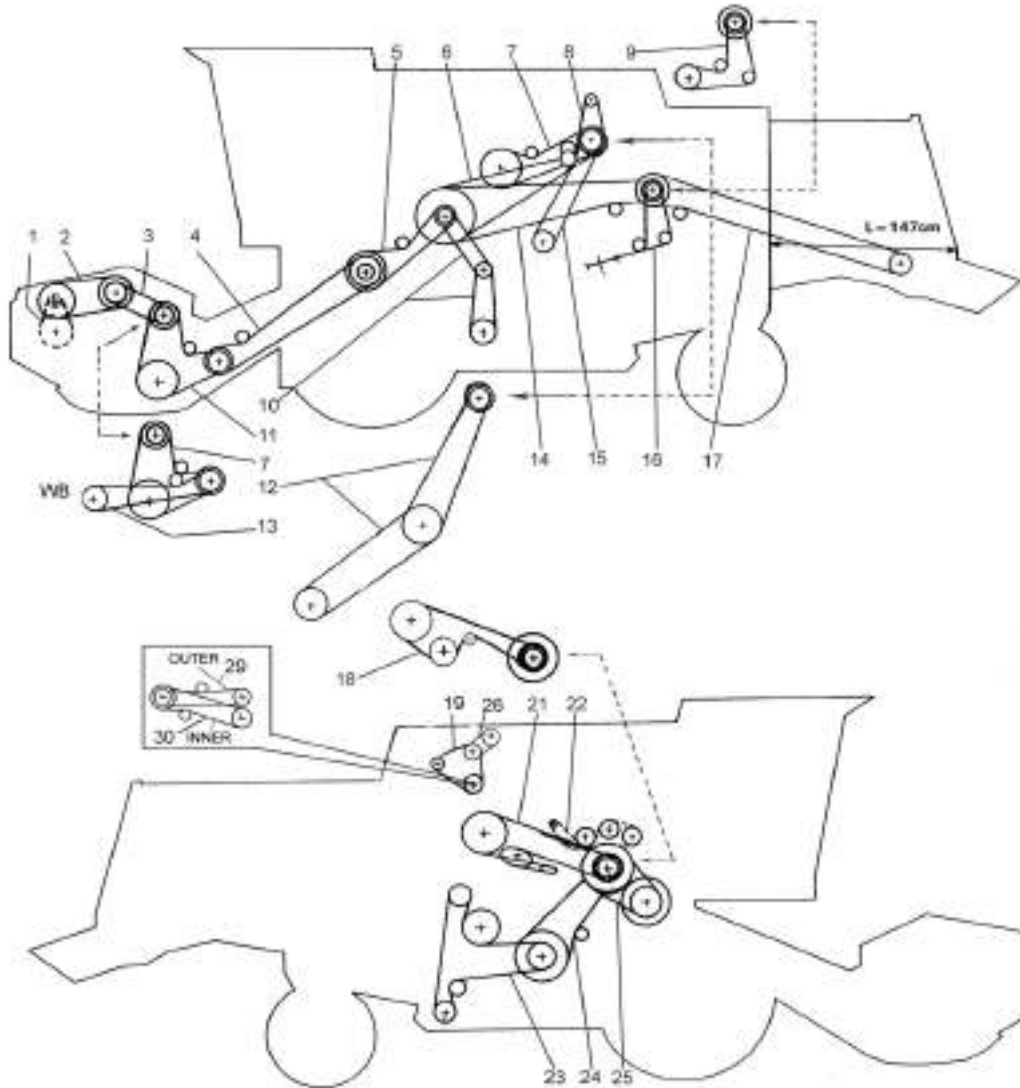

1	0657101	Pick-Up reel, chain	1	Ketju	Kedja	Chain	Kette	Chaîne
2	0614225	Pick-Up reel, front	1	Kiilahiina	Kilrem	V-belt	Keilriemen	Courroie trapéz.
3	0615109	Pick-Up reel, rear	1	Kiilahiina	Kilrem	V-belt	Keilriemen	Courroie trapéz.
4	0615184	Table drive	1	Kiilahiina	Kilrem	V-belt	Keilriemen	Courroie trapéz.
5	0615124	md Table engage	1	Hihna	Rem	Belt	Riemen	Courroie
6	0619090	Threshing M. engage	1	Moniurahiina	Multi-V-rem	Power band	Kraftband	Courroie jumelée
7	0615135	Feeder auger 450	1	Kiilahiina	Kilrem	V-belt	Keilriemen	Courroie trapéz.
7	0615135	Grain tank unload eng	1	Kiilahiina	Kilrem	V-belt	Keilriemen	Courroie trapéz.
8	0613122	Working hydr.pump	1	Hihna	Rem	Belt	Riemen	Courroie
9	0614242	return aug bevel gear	1	Kiilahiina	Kilrem	V-belt	Keilriemen	Courroie trapéz.
10	0614215	Cleaning fan variat.	2	Kiilahiina	Kilrem	V-belt	Keilriemen	Courroie trapéz.
11	0615128	Feeder auger 385	1	Kiilahiina	Kilrem	V-belt	Keilriemen	Courroie trapéz.
12	0619168	Traction variator	2	Hihna	Rem	Belt	Riemen	Courroie
13	0615168	WB knife drive	1	Hihna	Rem	Belt	Riemen	Courroie
14	0615147	straw chof. front	1	Kiilahiina	Kilrem	V-belt	Keilriemen	Courroie trapéz.
15	0619080	Traction hydr.pump	1	Moniurahiina	Multi-V-rem	Power band	Kraftband	Courroie jumelée
16	0614148	return aug directdrive	1	Kiilahiina	Kilrem	V-belt	Keilriemen	Courroie trapéz.
17	0615155	straw chof rear	1	Hihna	Rem	Belt	Riemen	Courroie
18	0615139	Grain elev bevel gear	1	Hihna	Rem	Belt	Riemen	Courroie
19	A	Alternator waterpump	1	Moott. varuste	Motors urust.	Engine part	Teil des motors	Pièce du moteur
21	0615189	Grain elev direct dr.	1	Hihna	Rem	Belt	Riemen	Courroie
22	0657129	Grain tank unloading	1	Ketju 1- riv	Kedja 1-rad	Chain 1-row	Kette 1-Zeile	Chaîne 1- Rangée
22	0657191		1	Liitoslenkki	Länk	Link	Kettenglied	Mailon
23	0619062	Straw walker dr.	1	Kiilahiina	Kilrem	V-belt	Keilriemen	Courroie trapéz.
24	0614150	Shaker shoe drive	1	Kiilahiina	Kilrem	V-belt	Keilriemen	Courroie trapéz.
25	0619183	→ 555241 Thresh cyl	1	Muutinhihna	Variatorrem	Variator-belt	Variatorriemen	Courroie de varia
25	0619192	→ 555422 Thresh cyl	1	Muutinhihna	Variatorrem	Variator-belt	Variatorriemen	Courroie de varia
26	0613113	4-cyl. Air condit.	1	Kiilahiina	Kilrem	V-belt	Keilriemen	Courroie trapéz.
29	0614212	Engine fan drive outer	1	Hihna	Rem	Belt	Riemen	Courroie
30	0614222	A Engine fan drive inner	1	Hihna	Rem	Belt	Riemen	Courroie
30	0614224	B Engine fan drive inner	1	Kiilahiina	Kilrem	V-belt	Keilriemen	Courroie trapéz.

A ET
B CTA / DT <155hp