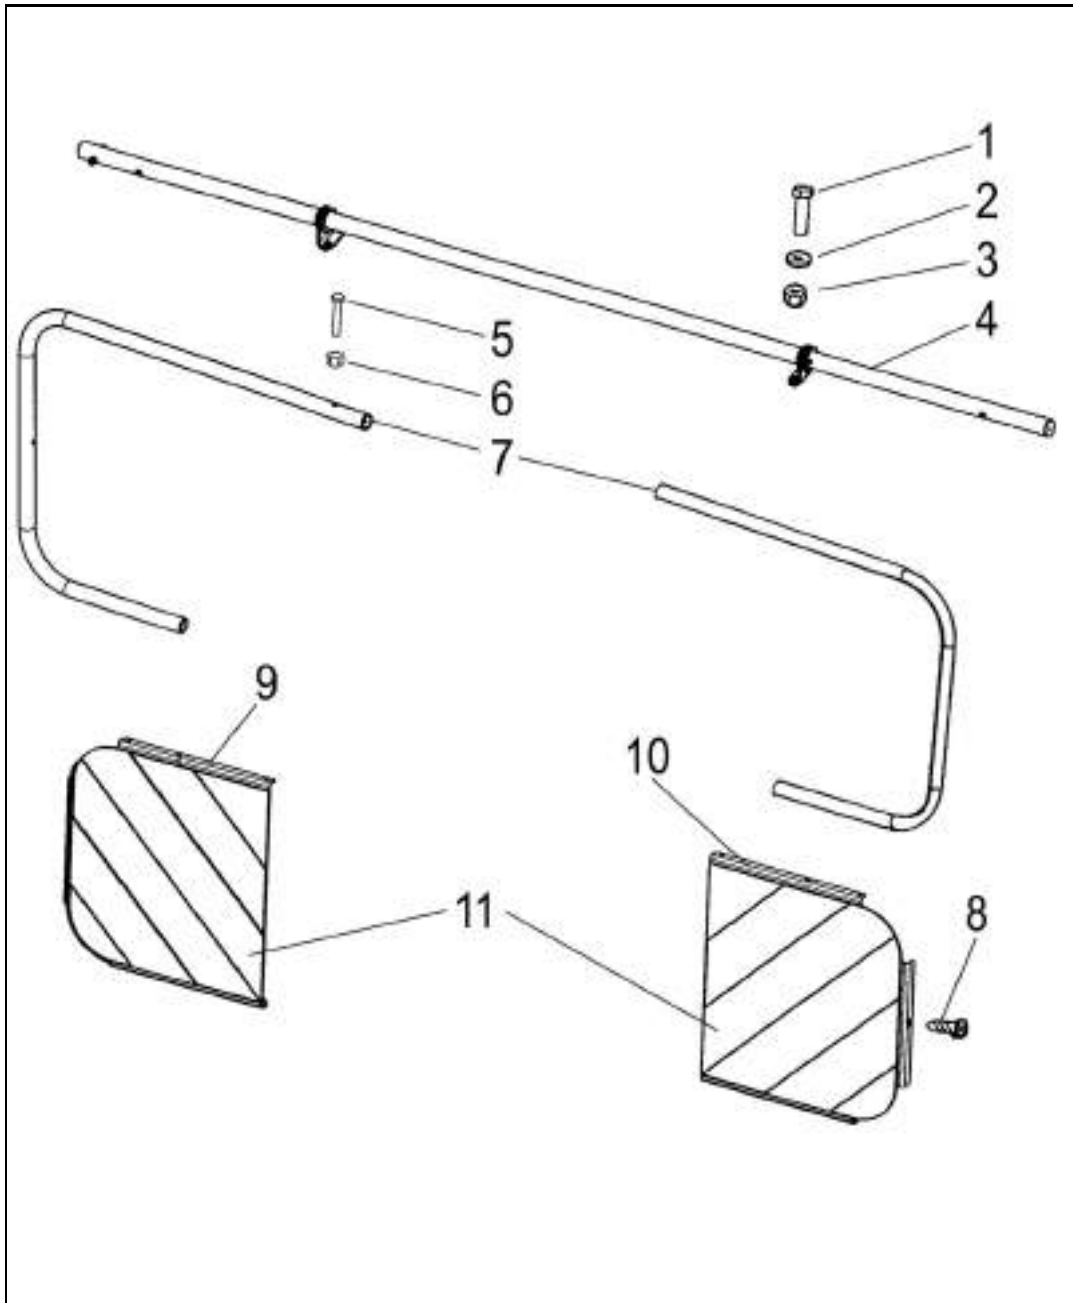

Syöttökulj. varoitusmerkit
Överbreddmarkningar

Over width for feeder elev.
Oberbreitbemerungen

19DG
Convoyeur d'alimentation.signal d'avertissement

1	6211067	4	Ruuvi	Skruv	Screw	Schraube	Vis
2	7400030	4	Aluslaatta	Bricka	Washer	Scheibe	Rondelle
3	6593838	4	Lukkomutteri	Låsmutter	Lock nut	Sich. Mutter	Ecrou de serrage
4	R695350	1	Kannatinputki	Barrör	Support pipe	Abteilerrohr	Tube
5	6222277	2	Ruuvi	Skruv	Screw	Schraube	Vis
6	6594038	2	Lukkomutteri	Låsmutter	Lock nut	Sich. Mutter	Ecrou de serrage
7	R695243	2	Putki	Rör	Pipe	Rohr	Tube
8	7266308	2	Levyruuvi	Plåtskruv	Plate screw	Blechschrabe	Vis
9	R695262	1	Levy, oikea	Plåt, höger	Plate, right	Blech, rechts	Plaque, droit
10	R695261	1	Levy, vasen	Plåt, vänster	Plate, left	Blech, links	Plaque, gauche
11	R695240	2	Tarra	Dekal	Transfer	Aufkleber	Décalque