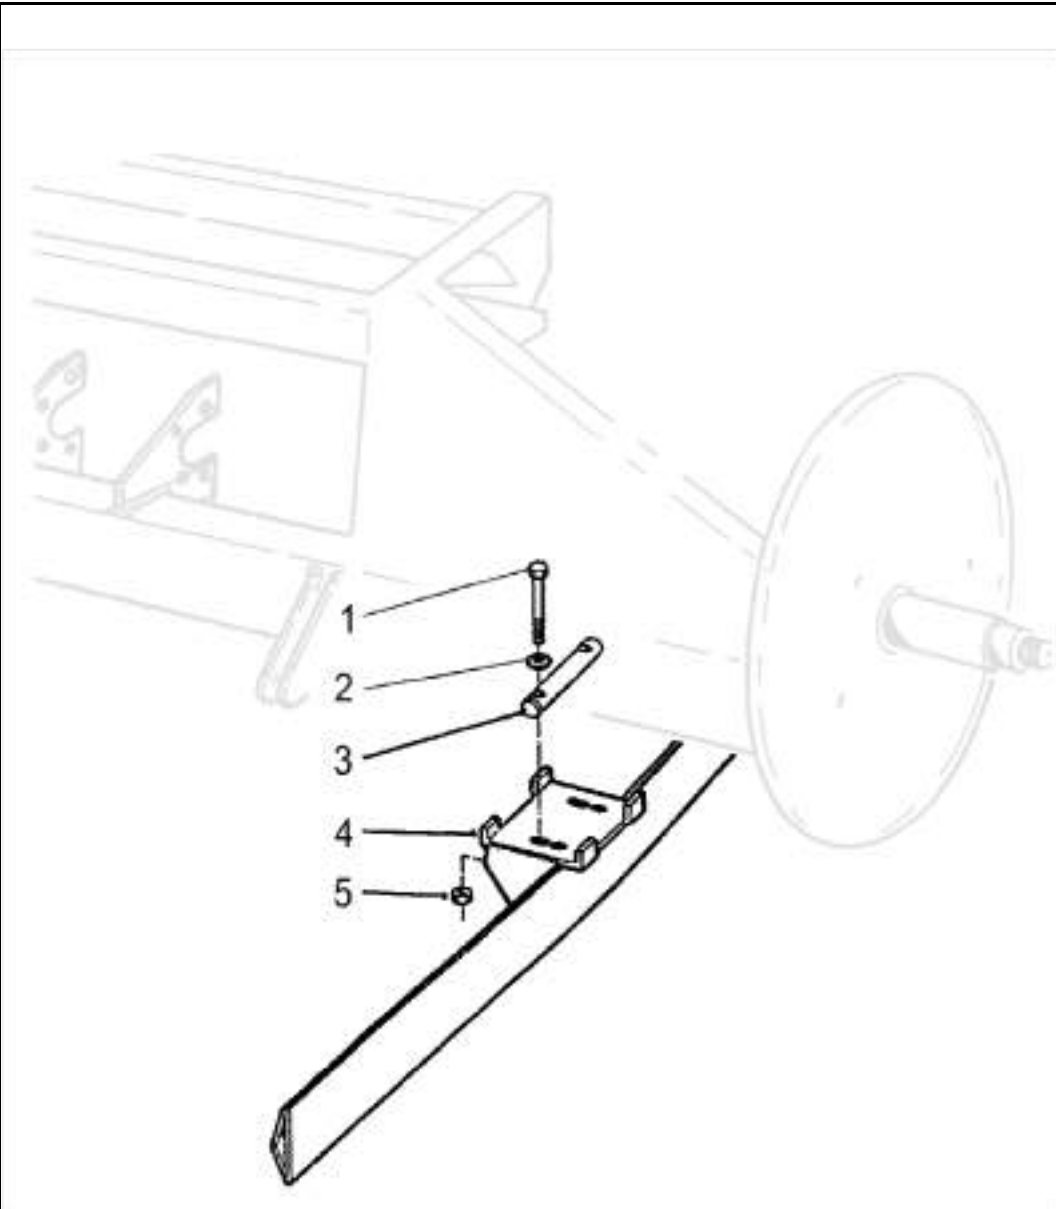

Kuraveitset, avohammaspyörä
Däckacskrapare, öppet kugghjul

Mud blade, open gear
Schmutzmesser, offen stenrad

Couteaux anti-boue, pignon

17AK

1 6234497
2 R605622
3 R687813
4 R692717
5 6594238

4	Kuusiokoloruuvi	Skruv	Screw	Schraube	Vis
4	Aluslaatta	Bricka	Washer	Scheibe	Rondelle
4	Yhdystanko	Stång	Bar	Stange	Tige
2	Kuraveitsi	Kniv	Knife	Messer	Lame
2	Lukkomutteri	Låsmutter	Lock nut	Sich. Mutter	Ecrou de serrage