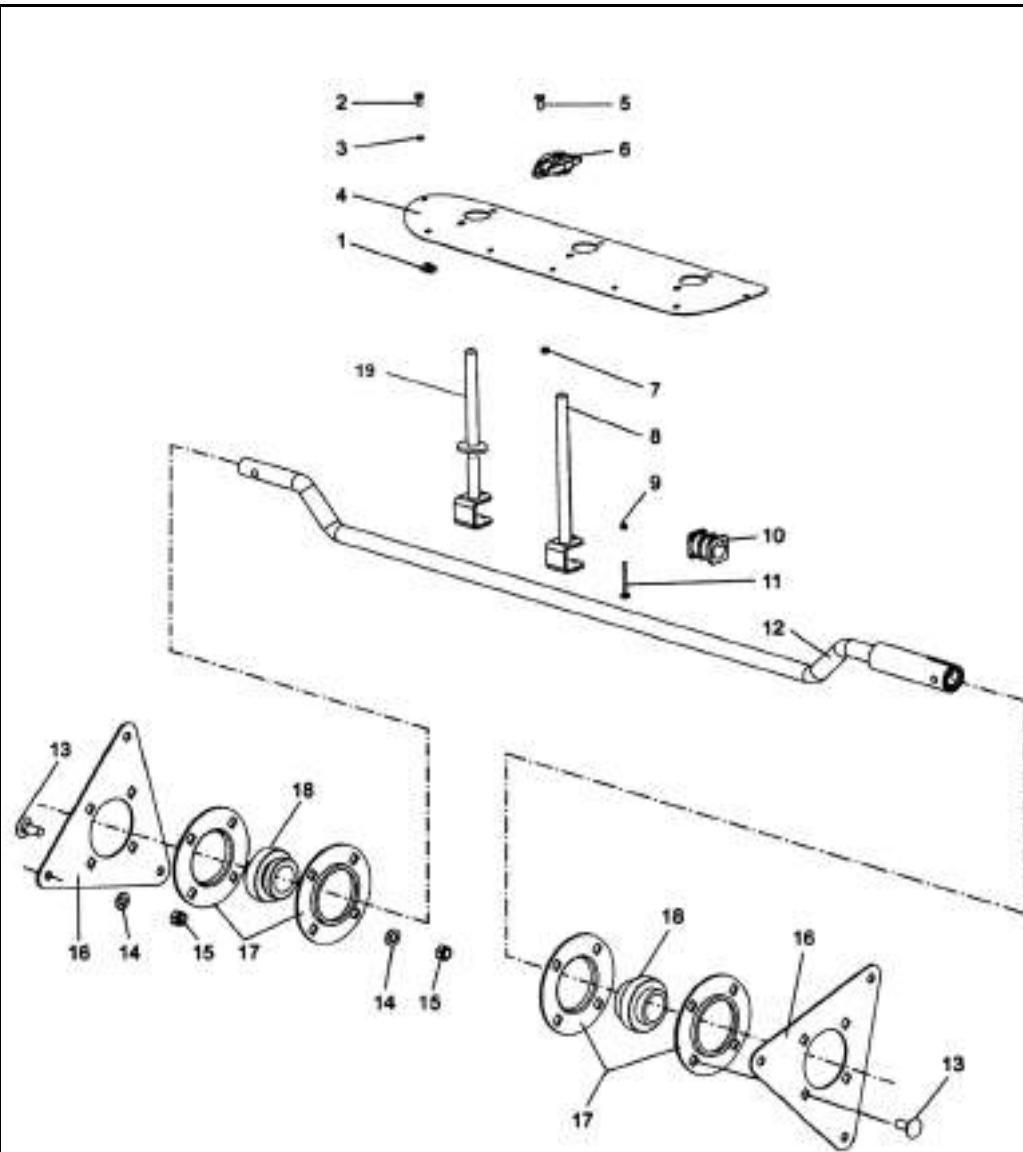

Syöttöruuvin keskiosa
Inmatningskruvens mittedel

Feeder auger middle part
Scneckenzubringer mittelstück

11NB

Partie centrale de la vis d'alimentation

1	6561414					
2	6210667					
3	7414465					
4	R698493					
5	6211067					
6	0424382					
7	6593838	→ 556219				
8	R698288					
9	6593738					
10	0552091					
11	6754744					
12	R698285					
13	6770244					
14	7400034					
15	6594238					
16	R698293					
17	0569324					
18	0511228					
19	R706385	→ 556200				
42	Korimutteri	Mutter	Nut	Mutter	Ecrou	
42	Ruuvi	Skruv	Screw	Schraube	Vis	
42	Jousilaatta	Fjäderbricka	Spring washer	Federscheibe	Rondelle élastique	
1	Kansi	Lock	Cover	Deckel	Couvercle	
32	Ruuvi	Skruv	Screw	Schraube	Vis	
16	Laakeri	Lager	Bearing	Lager	Roulement	
32	Lukkomutteri	Läsmutter	Lock nut	Sich. Mutter	Ecrou de serrage	
16	Sormi	Finger	Finger	Finger	Doigt	
16	Mutteri	Mutter	Nut	Mutter	Ecrou	
16	Laakeri	Lager	Bearing	Lager	Roulement	
16	Ruuvi	Skruv	Screw	Schraube	Vis	
1	Kampi	Vev	Crank	Kurbel	Manivelle	
8	Lukkoruuvi	Lässkruv	Lock screw	Sich.Schraube	Vis de serrage	
14	Aluslaatta	Bricka	Washer	Scheibe	Rondelle	
14	Lukkomutteri	Läsmutter	Lock nut	Sich. Mutter	Ecrou de serrage	
4	Laippa	Fläns	Flange	Flansch	Flasque	
8	Laippa	Fläns	Flange	Flansch	Flasque	
2	Laakeri	Lager	Bearing	Lager	Roulement	
14	Sormi	Finger	Finger	Finger	Doigt	