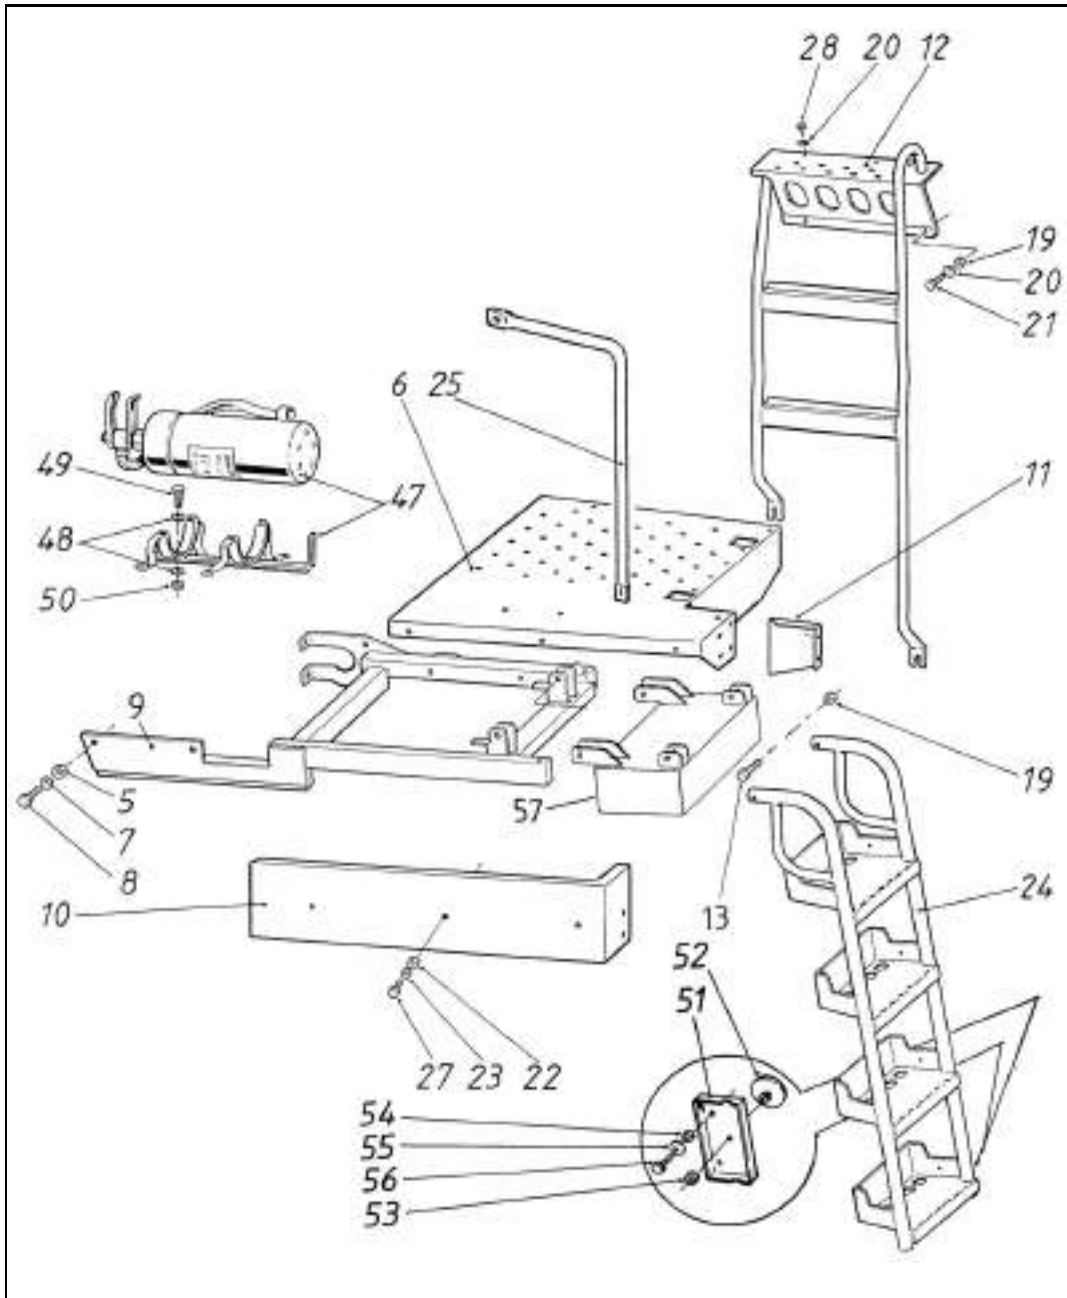

Portaat, pystysuunnassa käännettävät
Trappor, i höjled svängbara

Stairs, vertically turnable
Treppe, vertikal umwendbar

Echelle, position verticale rotative

14AD

5	6594238	3	Lukkomutteri	Låsmutter	Lock nut	Sich. Mutter	Ecrou de serrage
6	R694787	1	Välitaso	Plåt	Plate	Zwischensohle	Plan intercalaire
7	7400034	3	Aluslaatta	Bricka	Washer	Scheibe	Rondelle
8	6231367	3	Ruuvi	Skruv	Screw	Schraube	Vis
9	R694776	1	Kannatin	Stöd	Support	Stütze	Support
10	R694789	1	Etusivu	Framsida	Front part	Vorderseite	Avant
11	R694788	1	Sivusuoja	Skydd	Guard	Schutz	Protecteur
12	R694783	1	Tikkaat	Trappa	Ladder	Treppe	Echelle
13	6227967	2	Ruuvi	Skruv	Screw	Schraube	Vis
19	6506034	6	Mutteri	Mutter	Nut	Mutter	Ecrou
20	7400030	6	Aluslaatta	Bricka	Washer	Scheibe	Rondelle
21	6210667	6	Ruuvi	Skruv	Screw	Schraube	Vis
22	6594038	3	Lukkomutteri	Låsmutter	Lock nut	Sich. Mutter	Ecrou de serrage
23	7400032	3	Aluslaatta	Bricka	Washer	Scheibe	Rondelle
24	R694774	1	Portaat	Trappa	Ladder	Treppe	Echelle
25	R686752	1	Kaide	Ram	Rail	Geländer	Rampe
27	6220486	3	Ruuvi	Skruv	Screw	Schraube	Vis
28	7268607	7	Levyruuvi	Plåtskruv	Plate screw	Blechschrabe	Vis
47	0498030	1	Sammutin	Brandsläckare	Extinguisher	Feuerlöscher	Extincteur
48	7400033	4	Aluslaatta	Bricka	Washer	Scheibe	Rondelle
49	6226567	2	Ruuvi	Skruv	Screw	Schraube	Vis
50	6594038	2	Lukkomutteri	Låsmutter	Lock nut	Sich. Mutter	Ecrou de serrage
51	R691390	1	Suoja	Skydd	Guard	Schutz	Protecteur
52	8020235	1	Heijastin	Reflektor	Reflektor	Rückstrahler	Reflecteur
53	6506234	1	Mutteri	Mutter	Nut	Mutter	Ecrou
54	6593838	2	Lukkomutteri	Låsmutter	Lock nut	Sich. Mutter	Ecrou de serrage
55	7400030	2	Aluslaatta	Bricka	Washer	Scheibe	Rondelle
56	6212477	2	Ruuvi	Skruv	Screw	Schraube	Vis
57	R690563	1	Levike	Mellanlägg	Spacer		
57	R691369	1	Levike	Mellanlägg	Spacer		
57	R711114	1	Levike	Mellanlägg	Spacer