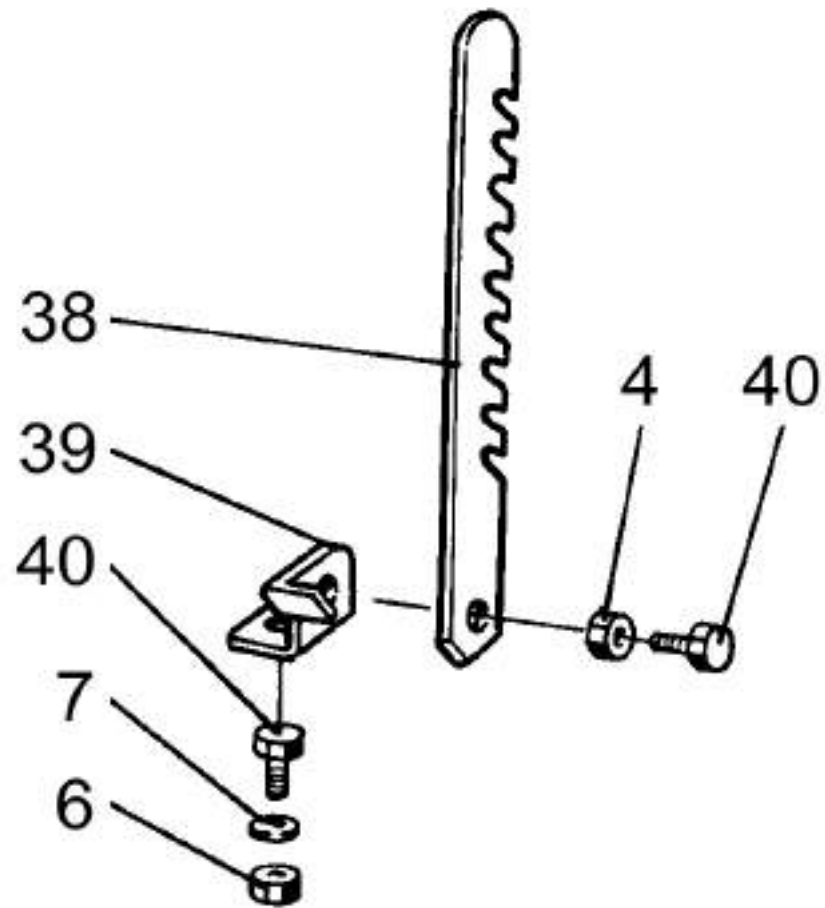

A
B

Kun STD hytti ja avonavat
Muut versiot

With STD Cabin and open final drives
Other combinations

Ajojarrujen lukitusvipu
Broms låsspak

Brake locking lever
Verschluss Hebel für Bremse

17BD

Blocage levier de frein