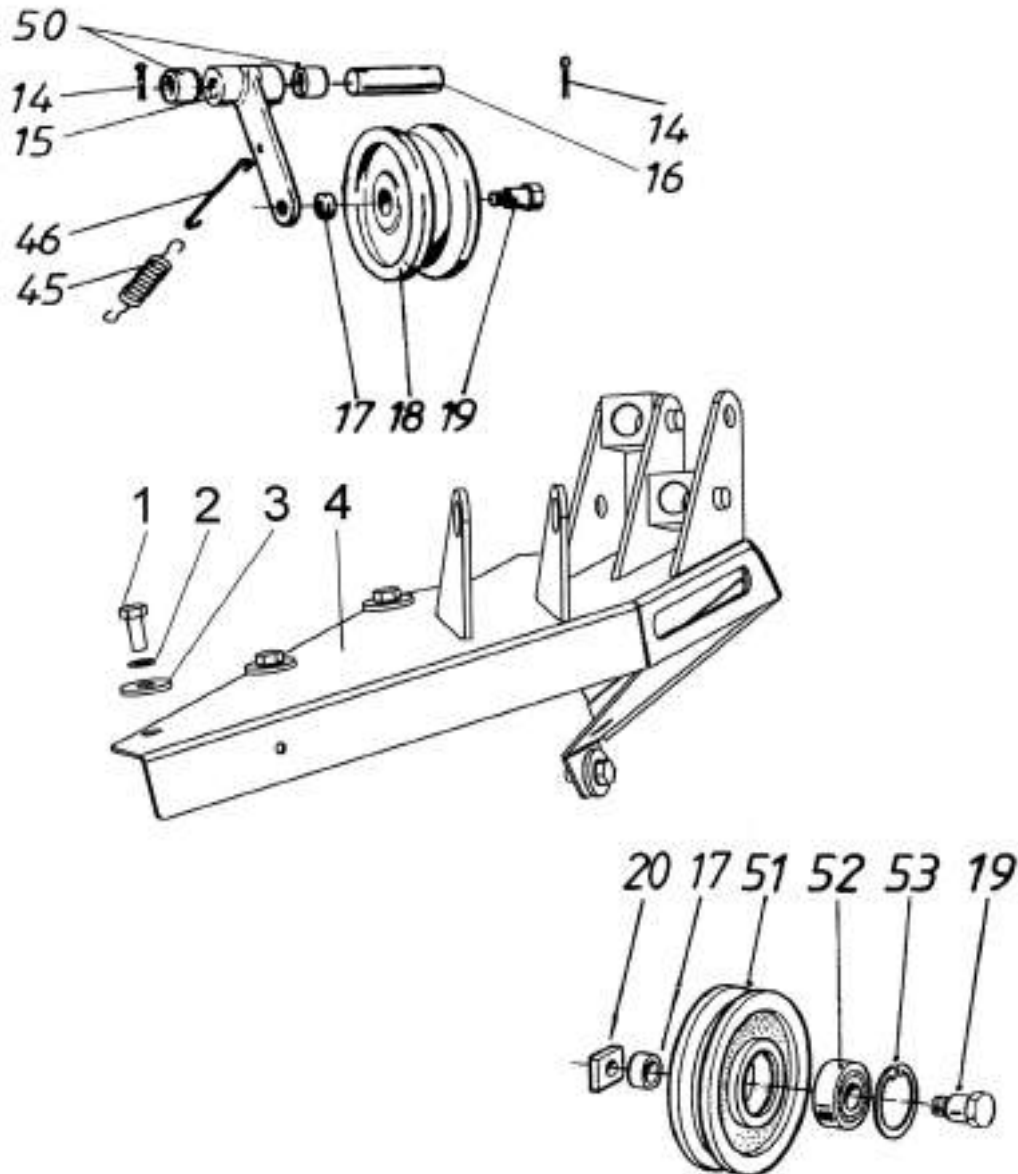

Rajaisruuvin kiristyspyörät HK
Returskruvens spännrulle HK

Return auger pulleys HK
Riemenspanner, Überkehrschn. HK

13AC

Poulies tendeurs de vis à otons, HK

1	6221267	4	Ruuvi	Skruv	Screw	Schraube	Vis
2	7414469	4	Jousilaatta	Fjäderbricka	Spring washer	Federscheibe	Rondelle élastique
3	7414057	4	Aluslaatta	Bricka	Washer	Scheibe	Rondelle
4	R702039	1	Pukki	Stativ	Bed	Socket	Base
14	7812204	2	Saksisokka	Saxpinne	Split pin	Splint	Goupille fendue
15	R622432	1	Varsi	Arm	Arm	Arm	Bras
16	R685804	1	Akseli	Axel	Shaft	Welle	Arbre
17	R066732	2	Holkki	Bussning	Bush	Büchse	Bague
18	R074964	1	Kiristyspyörä	Spännrulle	Wheel	Riemenspanner	Poulie
19	R596052	2	Akseli	Axel	Shaft	Welle	Arbre
20	R595515	1	Mutteri	Mutter	Nut	Mutter	Ecrou
45	0415240	1	Jousi	Fjäder	Spring	Feder	Ressort
46	R632992	1	Jalke	Förlängning	Extension	Verlängerung	Rallonge
50	0552076	2	Holkki	Bussning	Bush	Büchse	Bague
51	R687855	1	Kiristyspyörä	Spännrulle	Wheel	Riemenspanner	Poulie
52	0502364	1	Laakeri	Lager	Bearing	Lager	Roulement
53	7815238	1	Varmistinrenkas	Låsring	Circlip	Sicherungsring	Circlip