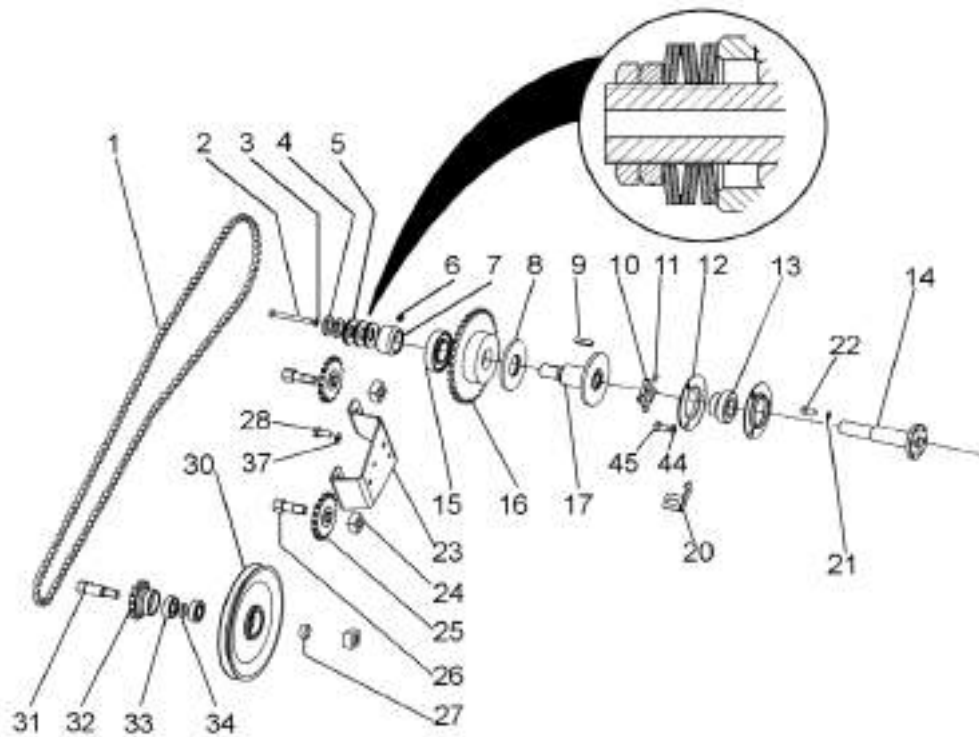

1	0657122	1	Ketju	Kedja	Chain	Kette	Chaîne
2	6223667	1	Ruuvi	Skruv	Screw	Schraube	Vis
3	7400032	1	Aluslaatta	Bricka	Washer	Scheibe	Rondelle
4	0563006	2	Vetomutteri	Dragmutter	Nut	Abziehmutter	Ecrrou
5	0410175	6	Lautasjousi	Tallriksfjäder	Disk spring		Rondelle belleville
6	0252420	1	Nippa	Smörjnippel	Nipple	Nippel	Graisneur
7	R697013	1	Holkki	Bussning	Bush	Büchse	Bague
8	R615434	1	Kittalevy	Friktionskiva	Plate	Reibungsplatte	Plaque d'usure
9	7716115	1	Kiila	Kil	Key	Keil	Clavette
10	R708821	1	Pulssirauta	Pulsskiva	Puls plate	Blech	Plaque
11	7001532	1	Ruuvi	Skruv	Screw	Schraube	Vis
12	0569322	2	Laippa	Fläns	Flange	Flansch	Flasque
13	0511057	1	Laakeri	Lager	Bearing	Lager	Roulement
14	R706881	1	Akseli	Axel	Axle	Achse	Arbre
15	0502368	1	Laakeri	Lager	Bearing	Lager	Roulement
16	0660093	1	Ketjupyora	Kedjehjul	Sprocket	Kettenrad	Pignon
17	R698087	1	Akseli	Axel	Shaft	Welle	Arbre
20	R709038	1	Pidin	Hällare	Holder	Halter	Etrier
21	7414469	6	Jousilaatta	Fjäderbricka	Spring washer	Federscheibe	Rondelle élastique
22	6221267	12	Ruuvi	Skruv	Screw	Schraube	Vis
23	R708778	1	Pukki	Stativ	Bed	Socket	Base
24	9595515	3	Mutteri	Mutter	Nut	Mutter	Ecrrou
25	0660083	2	Ketjupyora	Kedjehjul	Sprocket	Kettenrad	Pignon
26	R707321	2	Akseli	Axel	Shaft	Welle	Arbre
27	R066732	1	Holkki	Bussning	Bush	Büchse	Bague
28	6226360	2	Ruuvi	Skruv	Screw	Schraube	Vis
30	R709366	1	Hihnapyora	Remskiva	Pulley	Riemenscheibe	Poulie
31	R708779	1	Akseli	Axel	Shaft	Welle	Arbre
32	0660092	1	Ketjupyora	Kedjehjul	Sprocket	Kettenrad	Pignon
33	0502338	2	Kuulalaakeri	Lager	Bearing	Lager	Roulement
34	R639144	1	Holkki	Bussning	Bush	Büchse	Bague
35	R706878	1	Akseli	Axel	Axle	Achse	Arbre
36	R708772	1	Säätölevy	Reglerplåt	Adj.plate	Verstell.blech	Plaque de réglage
37	7400033	4	Aluslaatta	Bricka	Washer	Scheibe	Rondelle
38	6594148	1	Lukkumutteri	Låsmutter	Lock nut	Sich. Mutter	Ecrrou de serrage
39	6593838	1	Lukkumutteri	Låsmutter	Lock nut	Sich. Mutter	Ecrrou de serrage
40	7400030	1	Aluslaatta	Bricka	Washer	Scheibe	Rondelle
41	R698033	1	Lukitsin	Regel	Latch	Riegel	Loquet
43	7414055	2	Aluslaatta	Bricka	Washer	Scheibe	Rondelle
44	7414471	6	Jousilaatta	Fjäderbricka	Spring washer	Federscheibe	Rondelle élastique
45	6226167	7	Ruuvi	Skruv	Screw	Schraube	Vis
46	6227967	1	Ruuvi	Skruv	Screw	Schraube	Vis
47	R706928	1	Säätövarsi	Justerarm	Adj.rod	Verstell.arm	Bras de réglage
50	6211627	1	Ruuvi	Skruv	Screw	Schraube	Vis