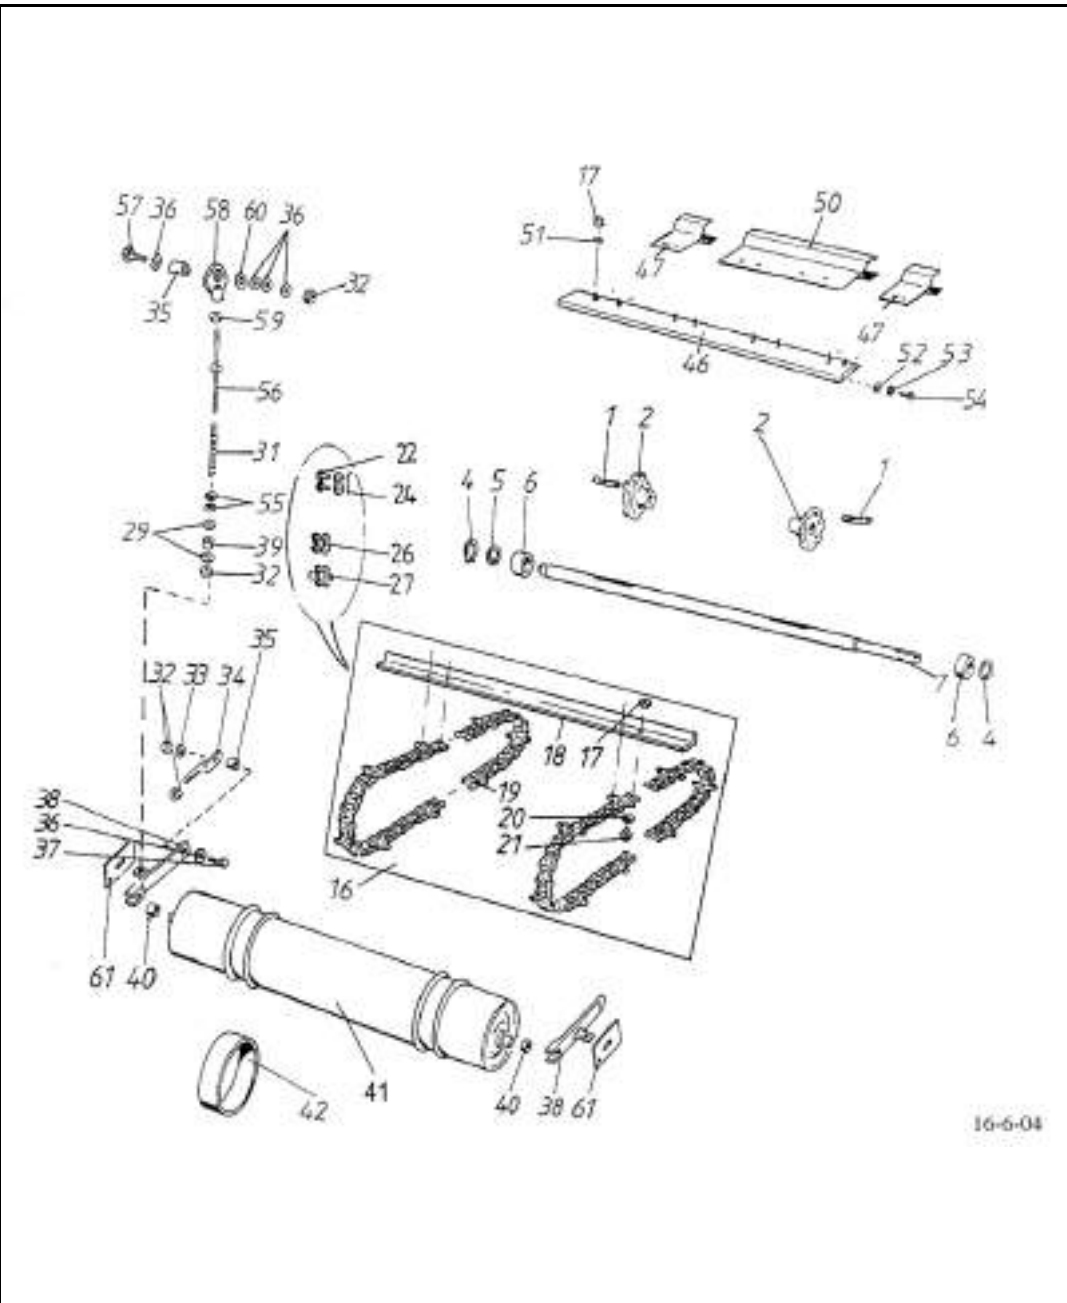

Syöttökuljettimen ketju 2-k
Inmatningselevators 2-kedja

Chain of crop elevator, 2-chain
Einzugselevatorkette, 2-kette

Chaîne du convoyeur d'alimentation 2-chaine
11PH

1	7717170	2	Kiila	Kil	Key	Keil	Clavette
2	R580273	2	Ketjupyörä	Kedjehjul	Sprocket	Kettenrad	Planon
4	7815254	2	Rengas	Ring	Ring	Ring	Anneau
5	7815032	1	Rengas	Ring	Ring	Ring	Anneau
6	0502367	2	Laakeri	Lager	Bearing	Lager	Roulement
7	R681074	1	Akseli	Axel	Shaft	Welle	Arbre
16	R707306	1	Ketju	Kedja	Chain	Kette	Chaîne
17	6594038	98	Lukkomutteri	Låsmutter	Lock nut	Sich. Mutter	Ecrou de serrage
18	R691168	14	Kola	Medbringare	Scraper	Kettenleisten	Latte
19	0657278	2	Ketju	Kedja	Chain	Kette	Chaîne
20	7412469	84	Jousilaatta	Fjäderbricka	Spring washer	Federscheibe	Rondelle élastique
21	6221260	84	Ruuvi	Skruv	Screw	Schraube	Vis
22	0657186		Liitoslenkki	Länk	Link	Kettenglied	Maillon
24	R644658		Sokka	Pinne	Pin	Splint	Goupille
26	0657185		Sekoituslenkki	Länk	Link	Kettenglied	Maillon
27	0657187		Korvalenkki	Länk	Link	Kettenglied	Maillon
29	7400034	4	Aluslaatta	Bricka	Washer	Scheibe	Rondelle
31	0415183	2	Jousi	Fjäder	Spring	Feder	Ressort
32	6594238	6	Lukkomutteri	Låsmutter	Lock nut	Sich. Mutter	Ecrou de serrage
33	7414473	2	Jousilaatta	Fjäderbricka	Spring washer	Federscheibe	Rondelle élastique
34	R609603	2	Kiristin	Spännare	Tightener	Spanner	Tendeur
35	R609599	2	Holkki	Bussning	Bush	Büchse	Bague
36	7414062	2	Aluslaatta	Bricka	Washer	Scheibe	Rondelle
37	6232177	2	Ruuvi	Skruv	Screw	Schraube	Vis
38	R593609	2	Vipu	Spak	Lever	Hebel	Levier
39	R096586	2	Holkki	Bussning	Bush	Büchse	Bague
40	R609572	2	Holkki	Bussning	Bush	Büchse	Bague
41	R681090	1	Akseli	Axel	Shaft	Welle	Arbre
42	0400573	2	Vaimennin	Dämpare	Damper	Dämpfer	Amortisseur
46	R692974	1	Palkki	Balk	Balk	Balken	Poutre
47	R692976	2	Kietomissuoja	Skydd	Guard	Schutz	Protecteur
50	R692986	1	Kietomissuoja	Lindningsskydd	Winding Guard	Schutz	Protecteur
51	7414057	8	Aluslaatta	Bricka	Washer	Scheibe	Rondelle
52	7400032	4	Aluslaatta	Bricka	Washer	Scheibe	Rondelle
53	7414469	4	Jousilaatta	Fjäderbricka	Spring washer	Federscheibe	Rondelle élastique
54	6220486	4	Ruuvi	Skruv	Screw	Schraube	Vis
55	0410122	4	Lautasjousi	Tallriksfjäder	Disk spring	Rondelle belleville	Rondelle belleville
56	R692774	2	Varsi	Bårmarm	Arm	Arm	Bras
57	6232577	2	Ruuvi	Skruv	Screw	Schraube	Vis
58	R692776	2	Lenkki	Länk	Link	Kettenglied	Maillon
59	6506634	2	Mutteri	Mutter	Nut	Mütter	Ecrou
60	0633671	2	Kumi	Gummi	Rubber	Gummi	Cau
61	R673198	2	Levy	Plåt	Plate	Blech	Plaque