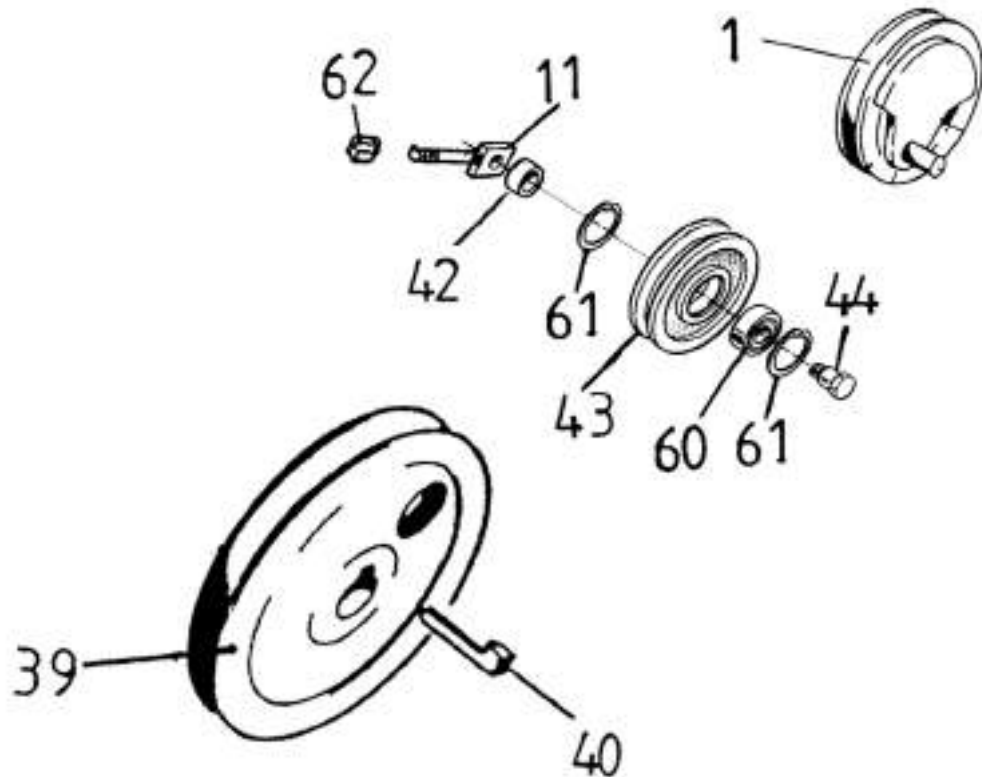

Pöydän käyttöhihnapyörät KK
Bordets remskivor KK

Cutting table pulleys KK
Schneidwerkgetriebe KK

11FE

Poulies d'entrainement table de coupe KK

1	R692498	1	Hihnapyörä	Remskiva	Pulley	Riemenscheibe	Poulie
11	R652449	1	Kiristysruuvi	Skruv	Screw	Schraube	Vis
39	R652284	1	Hihnapyörä	Remskiva	Pulley	Riemenscheibe	Poulie
40	7712050	1	Hokkakilla	Hakkil	Gib key	Nasenkeil	Clavette à talon
42	R066732	1	Holkki	Bussning	Bush	Büchse	Bague
43	0660016	1	Kiristyspyörä	Spännrulle	Wheel	Riemenspanner	Poulie
44	R596052	1	Akseli	Axel	Shaft	Welle	Arbre
60	0502364	1	Laakeri	Lager	Bearing	Lager	Roulement
61	7815238	2	Varmistinrenkas	Låsring	Circlip	Sicherungsring	Circlip
62	6594148	1	Lukkomutteri	Låsmutter	Lock nut	Sich. Mutter	Ecrou de serrage