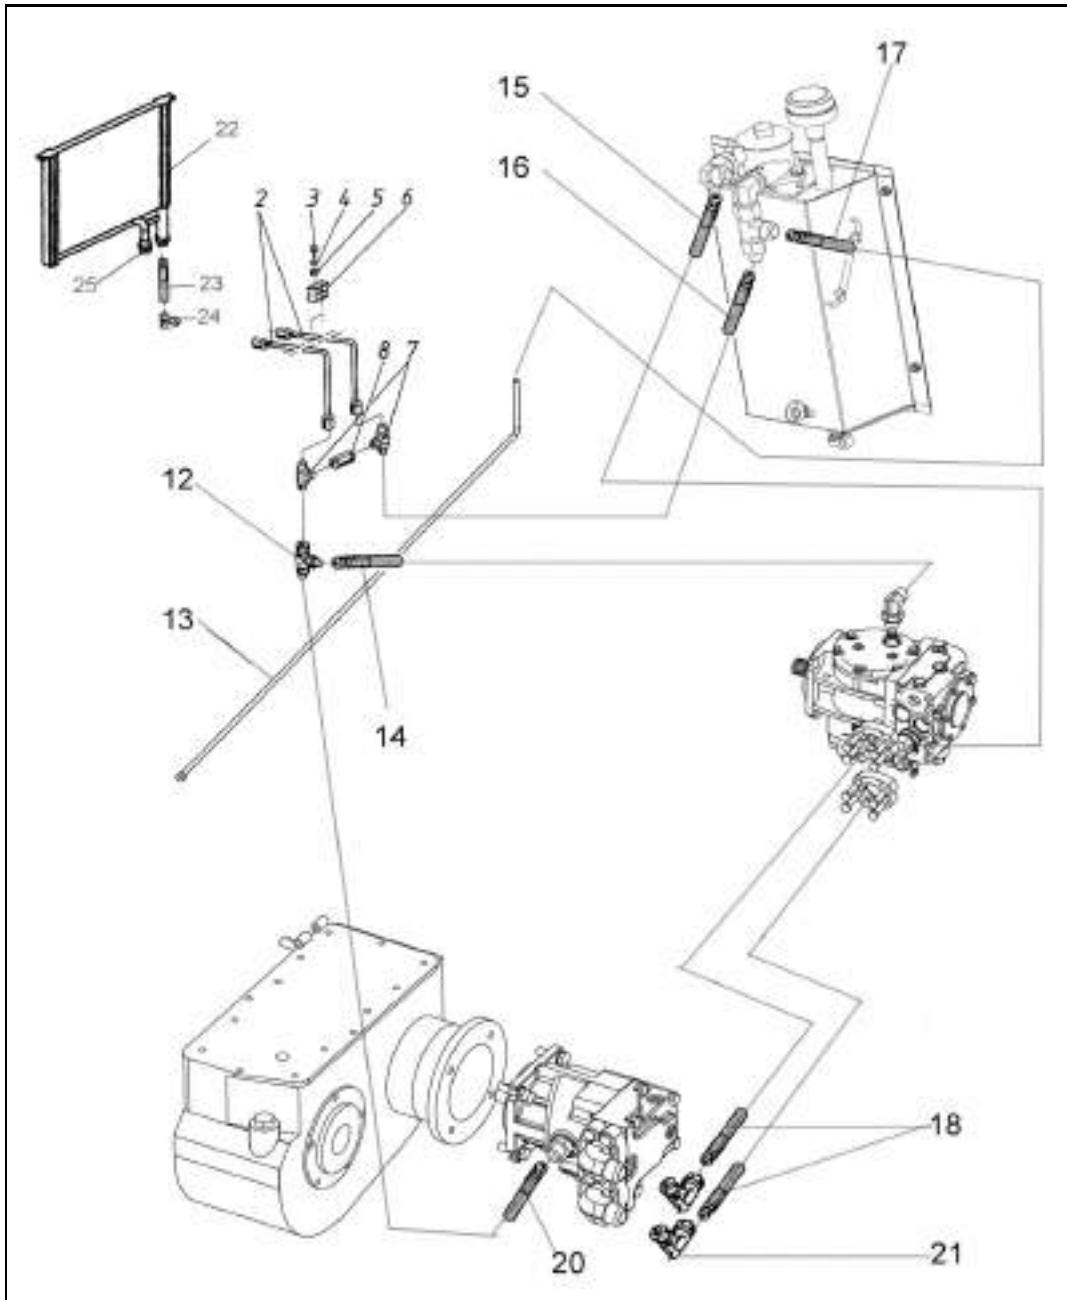

Ajohydr. letkut XL/XXL SAUER
Körhydraulik slangar XL/XXL SAUER

Traction hydraulic hoses XL/XXL SAUER
Fahrhydr. Rohrleitungen XL/XXL SAUER

Conduite hydraulique. tuyaux XL/XXL SAUER 17FG

2	0499487	2	Putki	Rör	Pipe	Rohr	Tube
3	6212877	4	Ruuvi	Skruv	Screw	Schraube	Vis
4	7414465	4	Jousilaatta	Fjäderbricka	Spring washer	Federscheibe	Rondelle élastique
5	6506034	4	Mutteri	Mutter	Nut	Mutter	Ecrou
6	0499508	2	Kiinnitin	Klamma	Clamp	Klemme	Etrier
7	0499526	2	T-liitin	T-förbindning	T-fitting	T-Verschraubung	Raccord
8	0492312	1	Vastaventtiili	Backventil	Check valve	Rückschlagventil	Clapet
12	0499527	1	Liitin	Förbindning	Fitting	Verschraubung	Raccord
13	R691220	1	Putki	Rör	Pipe	Rohr	Tube
13	R693495	1	Putki	Rör	Pipe	Rohr	Tube
14	0620613	1	Vuotoletku	Läckslang	Spill hose	Leckschlauch	Tuyau de décharge
15	0620614	1	Paineletku	Tryckslang	Pressure hose	Druckschlauch	Tuyau
16	0620578	1	Paineletku	Tryckslang	Pressure hose	Druckschlauch	Tuyau
17	0620592	1	Paineletku	Tryckslang	Pressure hose	Druckschlauch	Tuyau
18	0620615	2	Paineletku	Tryckslang	Pressure hose	Druckschlauch	Tuyau
18	0620618	2	Paineletku	Tryckslang	Pressure hose	Druckschlauch	Tuyau
20	0620616	1	Vuotoletku	Läckslang	Spill hose	Leckschlauch	Tuyau de décharge
20	0620617	1	Vuotoletku	Läckslang	Spill hose	Leckschlauch	Tuyau de décharge
21	0451555	2	Kulmaliitin	Förbindning	Fitting	Verschraubung	Raccord
22	0492503	1	Jaahdytin	Kylare	Cooler	Kühlare	Radiateur
23	0499511	2	Letku	Slang	Hose	Schlauch	Tuyau
24	0450284	2	Kulmaliitin	Förbindning	Fitting	Verschraubung	Raccord
25	0499637	2	Liitin	Förbindning	Fitting	Verschraubung	Raccord