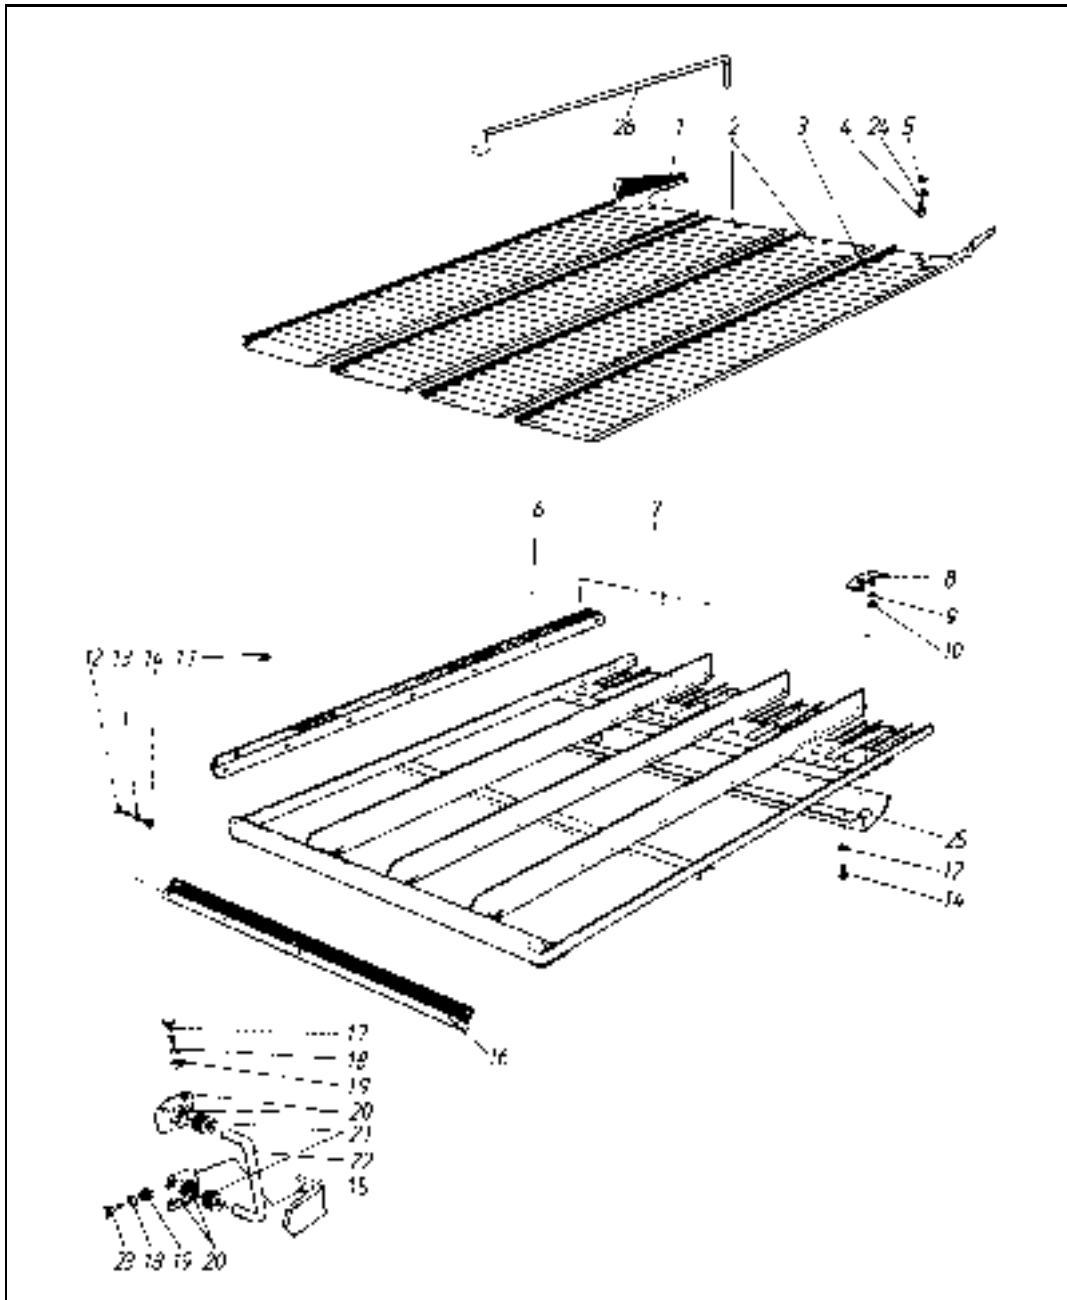

Heittokuljetin TS
Uppsamlingsplan TS

Grain pan TS
Körnerboden TS

12KC

Table de préparation TS

1 R693884	1 Kasetti, oik.	Kassett, hö.	Cassette, right	Kassette, rechts	Cassette, droit
2 R693885	2 Kasetti	Kassett	Cassette	Kassette	Cassette
3 R693883	1 Kasetti, vas.	Kassett, vä.	Cassette, left	Kassette, links	Cassette, gauche
4 R685675	4 Ruuvi	Skruv	Screw	Schraube	Vis
5 6594038	4 Lukkomutteri	Låsmutter	Lock nut	Sich. Mutter	Ecrou de serrage
6 R693877	2 Tiiviste	Tätning	Packing	Dichtung	Joint
7 R693870	1 Heittokuljetin	Uppsamlingsplan	Grain pan	Körnerboder	Récepteur
8 R659329	3 Kiinnitin	Klamma	Clamp	Klemme	Etrier
9 7414471	3 Jousilaatta	Fjäderbricka	Spring washer	Federscheibe	Rondelle élastique
10 6594148	3 Lukkomutteri	Låsmutter	Lock nut	Sich. Mutter	Ecrou de serrage
11 7266208	30 Levyruuvi	Plåtskruv	Plate screw	Blechschräube	Vis
12 6211067	13 Ruuvi	Skruv	Screw	Schraube	Vis
13 7400030	5 Aluslaatta	Bricka	Washer	Scheibe	Rondelle
14 6593838	13 Lukkomutteri	Låsmutter	Lock nut	Sich. Mutter	Ecrou de serrage
15 R694819	2 Rajoitin	Stoppare	Stopper	Anschlag	Butoir
16 R680934	1 Tiiviste	Packning	Packing	Dichtung	Joint
17 6765744	4 Lukkoruuvi	Låsskruv	Lock screw	Sich.Schraube	Vis de serrage
18 7414471	8 Jousilaatta	Fjäderbricka	Spring washer	Federscheibe	Rondelle élastique
19 6594148	8 Lukkomutteri	Låsmutter	Lock nut	Sich. Mutter	Ecrou de serrage
20 R593302	8 Pesänpuolisko	Lagerhushalva	Housing half	Gehäusehalbe	Moitié de cage
21 0633822	4 Hölkki	Bussning	Bush	Büchse	Bague
22 R593500	2 Vipu	Spak	Lever	Hebel	Levier
23 6228567	4 Ruuvi	Skruv	Screw	Schraube	Vis
24 7400032	4 Aluslaatta	Bricka	Washer	Scheibe	Rondelle
25 R680439	1 Levy	Plåt	Plate	Blech	Plaque
26 R686665	1 Avain	Nyckel	Key	Schlüssel	Clef