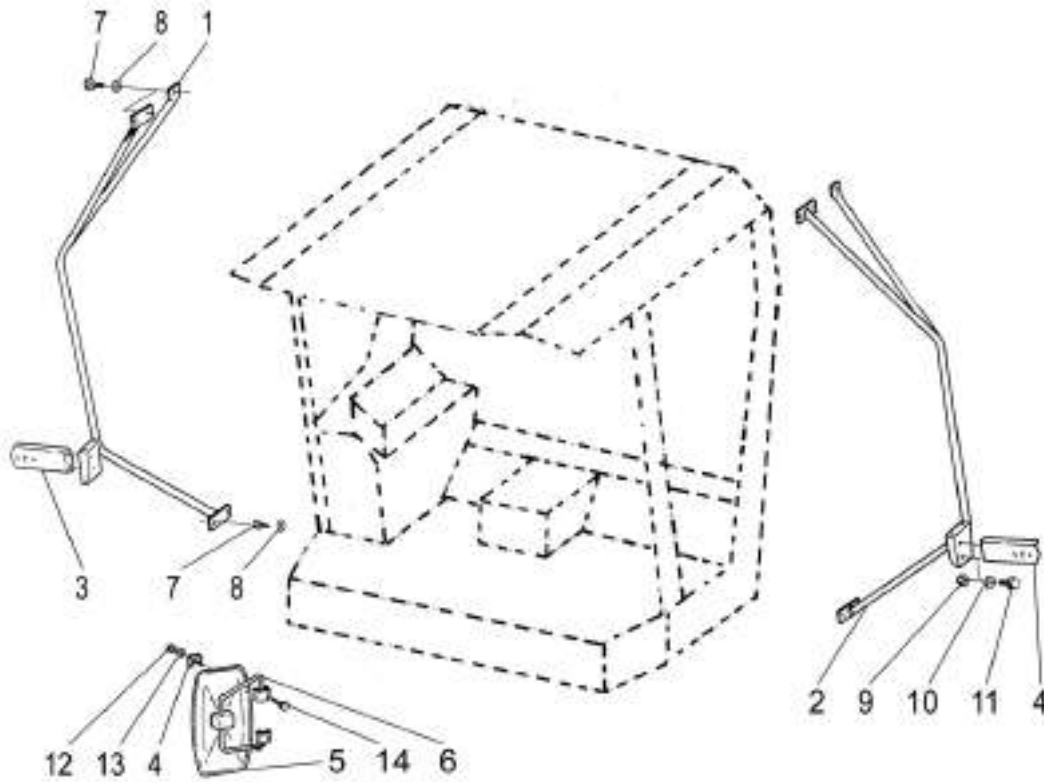

Valovarret STD
Ljusarmar STD

Light arms STD
Lichtarme STD

14BD

Bras de phare STD

1	R686151	1	Teline	Ställning	Stand	Socket	Support
2	R686150	1	Teline	Ställning	Stand	Socket	Support
3	R686898	1	Kannatin	Hällare	Holder	Halter	Support
4	R688048	4	Pidin	Hällare	Holder	Halter	Etrier
5	0498801	2	Peili	Spegel	Mirror	Spiegel	Rétroviseur
6	R688049	2	Pidin	Hällare	Holder	Halter	Etrier
7	7268907	10	Levyruuvi	Plåtskruv	Plate screw	Blechschaube	Vis
8	7414465	10	Jousilaatta	Fjäderbricka	Spring washer	Federscheibe	Rondelle élastique
9	6506034	4	Mutteri	Mutter	Nut	Mutter	Ecrou
10	7400030	8	Aluslaatta	Bricka	Washer	Scheibe	Rondelle
11	6210667	4	Ruuvi	Skruv	Screw	Schraube	Vis
12	6506434	4	Mutteri	Mutter	Nut	Mutter	Ecrou
13	7414471	8	Jousilaatta	Fjäderbricka	Spring washer	Federscheibe	Rondelle élastique
14	6226767	4	Ruuvi	Skruv	Screw	Schraube	Vis