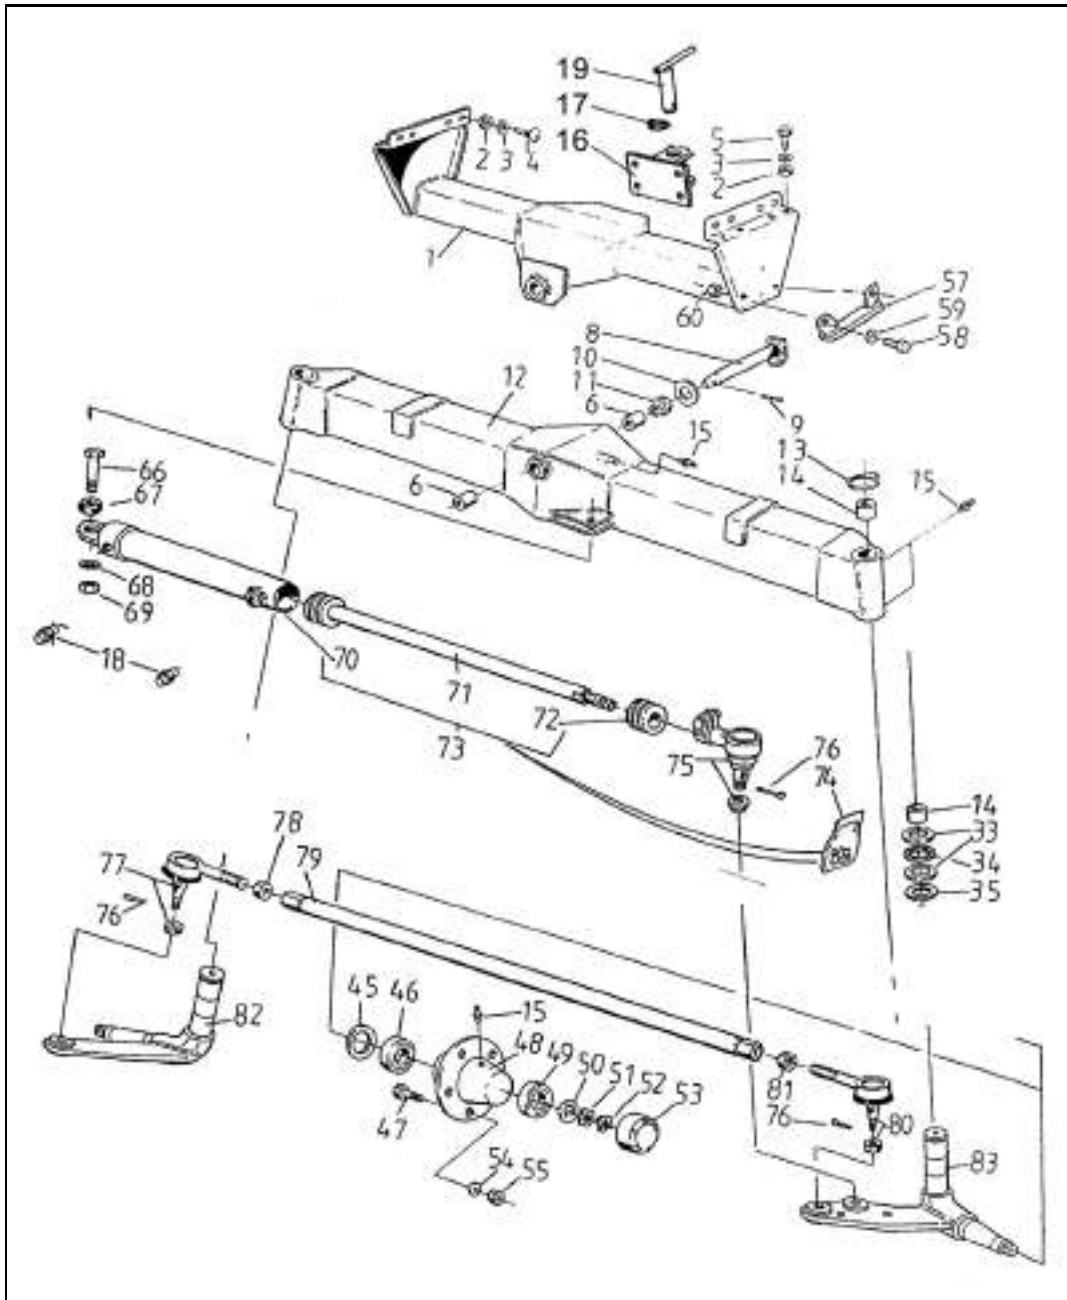

Taka-akseli, kapea (palkki, akseli, nivelet)
Bakaxel, smal

Rear axle, narrow (complete)
Hinterachse, schmal, kompl.

Essieu arrière, étroit (poutre, arbre, rotules)
17GC

1 R680546	1 Takasilla	Bakbrygga	Rear frame	Hinterachse	Pont arrière
2 6506634	16 Mutteri	Mutter	Nut	Mutter	Ecrou
3 7414473	16 Jousilaatta	Fjäderbricka	Spring washer	Federscheibe	Rondelle élastique
4 6770244	8 Lukkoruuvi	Låsskruv	Lock screw	Sich.Schraube	Vis de serrage
5 6231367	8 Ruuvi	Skruv	Screw	Schraube	Vis
6 0553070	2 Hölkki	Bussning	Bush	Büchse	Bague
8 R680971	1 Tappi	Tapp	Pin	Zapfen	Coupille
9 7812258	1 Saksisokka	Saxpinne	Split pin	Splint	Goupille fendue
10 7400044	1 Aluslaatta	Bricka	Washer	Scheibe	Rondelle
11 6537835	1 Mutteri	Mutter	Nut	Mutter	Ecrou
12 R698859	1 Taka-akseli	Bakaxel	Rear axle	Hinterachse	Essieu arrière
13 7815038	2 Varmistinrengas	Låsring	Circlip	Sicherungsring	Circlip
14 9581450	4 Laakeri	Lager	Bearing	Lager	Roulement
15 0252420	7 Nippa	Smörjnippel	Nipple	Nippel	Graisser
16 R687252	1 Vetolevy	Dragplåt	Drawplate	Auszugsblech	Tôle coulissante
17 7814285	1 Sokka	Sprint	Pin	Stift	Goupille
18 0629345	2 Liitin	Förbindning	Fitting	Verschraubung	Raccord
19 R689368	1 Tappi	Tapp	Pin	Zapfen	Goupille
33 0554122	4 Painelevy	Tryckskiva	Plate	Druckscheibe	Plaque
34 0554119	2 Neulalaakeri	Nålager	Bearing	Nadellager	Roulement
35 R628324	2 Aluslaatta	Bricka	Washer	Scheibe	Rondelle
45 R695040	2 Suojalevy	Skydd	Guard	Schutz	Protecteur
46 0480567	2 Laakeri	Lager	Bearing	Lager	Roulement
47 6246760	10 Ruuvi	Skruv	Screw	Schraube	Vis
48 R695038	2 Napa	Nav	Hub	Nabe	Moyeu
49 0480566	2 Laakeri	Lager	Bearing	Lager	Roulement
50 0562027	2 Aluslaatta	Bricka	Washer	Scheibe	Rondelle
51 0562006	2 Varmistuslaatta	Varmistuslaatta	Security clip	Sich.scheibe	Plaque de sécurité
52 0563006	2 Vetomutteri	Dragmutter	Nut	Abziehmutter	Ecrou
53 R638582	2 Polysuoja	Skydd	Cover	Schutz	Protecteur
54 7400036	10 Aluslaatta	Bricka	Washer	Scheibe	Rondelle
55 6594438	10 Mutteri	Mutter	Nut	Mutter	Ecrou
57 R690651	2 Rajoitin	Stoppare	Limit stop	Anschlag	Butoir
58 6226567	4 Ruuvi	Skruv	Screw	Schraube	Vis
59 7400033	4 Aluslaatta	Bricka	Washer	Scheibe	Rondelle
60 6594148	4 Lukkomutteri	Låsmutter	Lock nut	Sich. Mutter	Ecrou de serrage
66 6252577	1 Ruuvi	Skruv	Screw	Schraube	Vis
67 0493977	1 Laakeri	Lager	Bearing	Lager	Roulement
68 7400038	1 Aluslaatta	Bricka	Washer	Scheibe	Rondelle
69 6594538	1 Mutteri	Mutter	Nut	Mutter	Ecrou
70 0493993	1 Sylint.putki	Cyl.rör	Cylinder tube	Zylinderrohr	Tûbe de cyl.
71 0493995	1 Mäntä	Kolv	Piston	Kolben	Piston
72 0493996	1 Pääty	Gavel	Gable	Führungskopf	Pingon
73 0493976	1 Sylinteri	Cylinder	Cylinder	Zylinder	Cylindre
74 0493978	1 Tiivistesarja	Packningssats	Joints gaskets	Dichsatz	Jeu de joints
75 0497746	1 Nivel	Külled	Joint	Gelenk	Rotule
76 7812168	3 Saksisokka	Saxpinne	Split pin	Splint	Goupille fendue
77 0497747	1 Nivel	Drivled	Joint	Gelenk	Joint
78 6522130	1 Mutteri	Mutter	Nut	Mutter	Ecrou
79 R698857	1 Raidetanko	Parallellstæg	Rod	Spurstange	Barre
80 0497748	1 Nivel	Külled	Joint	Gelenk	Rotule
81 6522131	1 Mutteri, vas. k.	Mutter, v.h.	Nut, l.h.	Mutter, l.h.	Ecrou, m.g.
82 R696156	1 Olka-akseli oik.	Axelskänkel hö.	Stub axle right	Achschenkel re.	Fusée droit
83 R696155	1 Olka-akseli vas.	Axelskänkel va.	Stub axle left	Achschenkel links	Fusée gauche