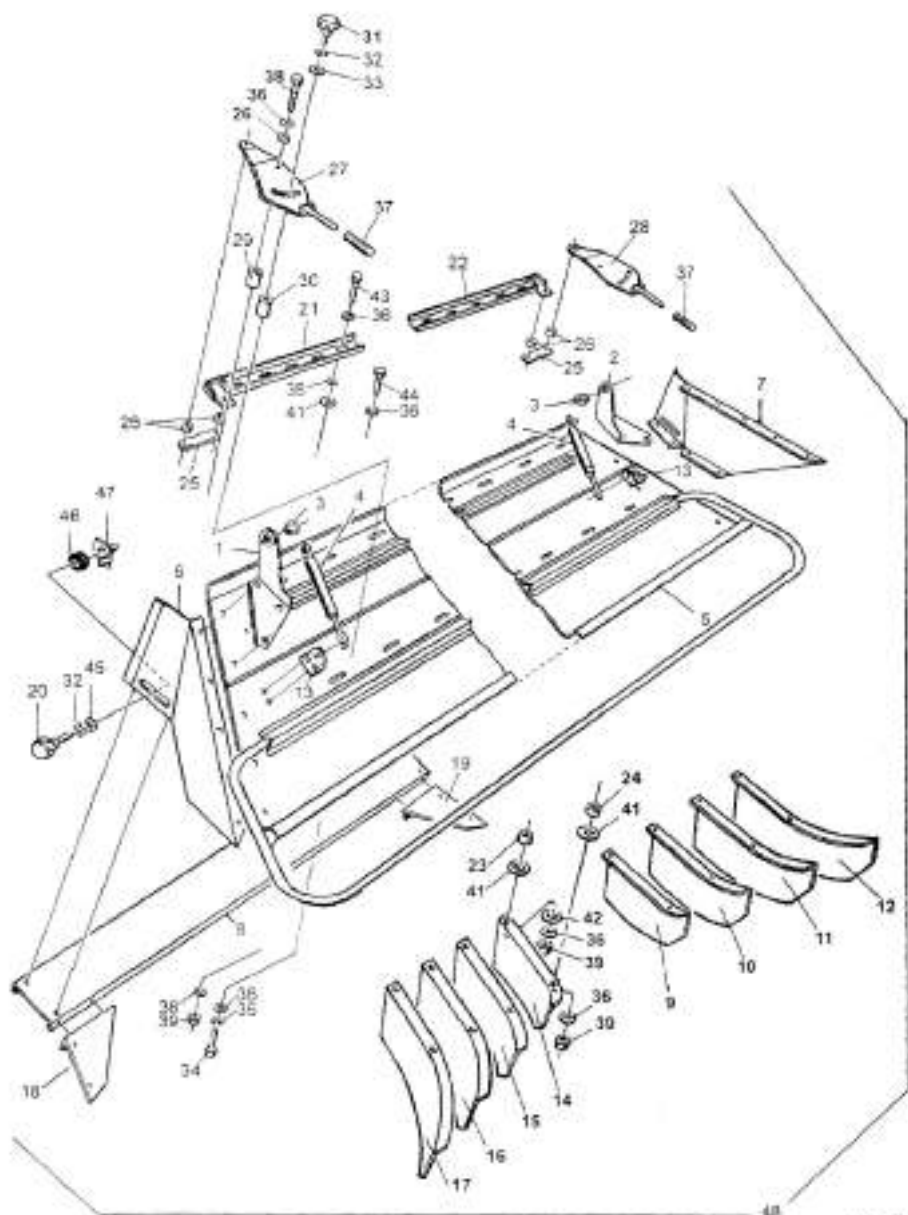

Hajotinsuppilo pikasääd.
Spridarskärm, snabbställbar

Spreader hood, quick adjustable
Verteilerb. schnell einst.

Entonnoir diffuseur réglage rapide

12PH

16-6-04

1	0482021	1	Kiinnitin, vas	Hällare, vä	Holder, left	Halter	Etrier
2	0482022	1	Kiinnitin, oik	Hällare, hö	Holder, right	Halter	Etrier
3	0481087	2	Holkki	Bussning	Bush	Büchse	Bague
4	0482023	2	Kaasuujousi	Gasfjäder	Gasspring	Gasfeder	Ressort à gas
5	0482024	1	Ylälevy	Övre plåt	Top plate	Oberteil	Partie haute
6	0482095	1	Sivu, vas.	Skydd, vä.	Guard, left	Schutz, links	Protecteur, gauche
7	0482096	1	Sivu, oik.	Skydd, hög.	Guard, right	Schutz, rechts	Protecteur, droit
8	R690842	1	Levy	Plåt	Plate	Blech	Plaque
9	0482025	1	Siipi, oik 1	Vinge, hö 1	Deflector, RH 1	Flügel	Aile
10	0482026	1	Siipi, oik 2	Vinge, hö 2	Deflector, RH 2	Flügel	Aile
11	0482027	1	Siipi, oik 3	Vinge, hö 3	Deflector, RH 3	Flügel	Aile
12	0482028	1	Siipi, oik	Vinge, hö	Deflector, RH	Flügel	Aile
13	0482029	2	Kiinnitin	Fäste	Fastening	Klemme	Etrier
14	0482030	1	Siipi, vas 1	Vinge, vä 1	Deflector, LH 1	Flügel	Aile
15	0482031	1	Siipi, vas 2	Vinge, vä 2	Deflector, LH 2	Flügel	Aile
16	0482032	1	Siipi, vas 3	Vinge, vä 3	Deflector, LH 3	Flügel	Aile
17	0482033	1	Siipi, vas 4	Vinge, vä 4	Deflector, LH 4	Flügel	Aile
18	0482097	1	Levy, vasen	Plåt, vänster	Plate, left	Blech, links	Plaque, gauche
19	0482098	1	Levy, oikea	Plåt, höger	Plate, right	Blech, rechts	Plaque, droit
20	0481046	2	Ruuví	Skruv	Screw	Schraube	Vis
21	0482034	1	Säätökisko, vas	Reglerskena, vä	Adj. rail LH	Regelanordnung	Rail de réglage, gauc
22	0482035	1	Säätökisko, oik	Reglerskena, hö	Adj. rail r	Regelanordnung r	Rail de réglage, droit
23	0482036	8	Holkki, ylä	Bussning, övre	Spacer, upper	Büchse	Bague
24	0482037	8	Holkki, ala	Bussning, nedre	Spacer, lower	Büchse	Bague
25	0482038	2	Link	Stag	Link	Schelle	Tirant
26	0482039	6	Väinholkki	Distansring	Bush	Büchse	Bague
27	0482040	1	Vipu, vas	Spak, vä	Lever, LH	Hebel	Levier
28	0482041	1	Vipu, oik	Spak, hö	Lever, RH	Hebel	Levier
29	0482042	2	Holkki	Distans	Spacer	Büchse	Baque
30	0482043	2	Holkki	Distans	Spacer	Büchse	Baque
31	0482044	2	Nuppi	Knopp	Knob	Knopf	Poignée
32	7414473	4	Jousilaatta	Fjäderbricka	Spring washer	Federscheibe	Rondelle élastique
33	7400034	2	Aluslaatta	Bricka	Washer	Scheibe	Rondelle
34	6221267	6	Ruuví	Skruv	Screw	Schraube	Vis
35	7414469	2	Jousilaatta	Fjäderbricka	Spring washer	Federscheibe	Rondelle élastique
36	7414057	99	Aluslaatta	Bricka	Washer	Scheibe	Rondelle
37	0482045	2	Kädensija	Handtag	Handle	Handgriff	Poignée
38	6223077	2	Ruuví	Skruv	Screw	Schraube	Vis
39	6594038	36	Lukkomutteri	Låsmutter	Lock nut	Sich. Mutter	Ecrou de serrage
41	0482046	24	Muovialuslevy	Plastbricka	Plastic Washer	Scheibe	Rondelle
42	0482047	8	Muovialuslevy	Plastbricka	Plastic Washer	Scheibe	Rondelle
43	6221877	8	Ruuví	Skruv	Screw	Schraube	Vis
44	6221467	8	Ruuví	Skruv	Screw	Schraube	Vis
45	7414062	2	Aluslaatta	Bricka	Washer	Scheibe	Rondelle
46	0481064	2	Kumialuslevy	Gummirbricka	Rubber washer	Scheibe	Rondelle
47	0481066	2	Mutteri	Mutter	Nut	Mutter	Ecrou
48	0498279	1	Hajotinsuppilo kp	Spridarskärm kp	Spreader hood com	Verteilerb.	Plaque de d.