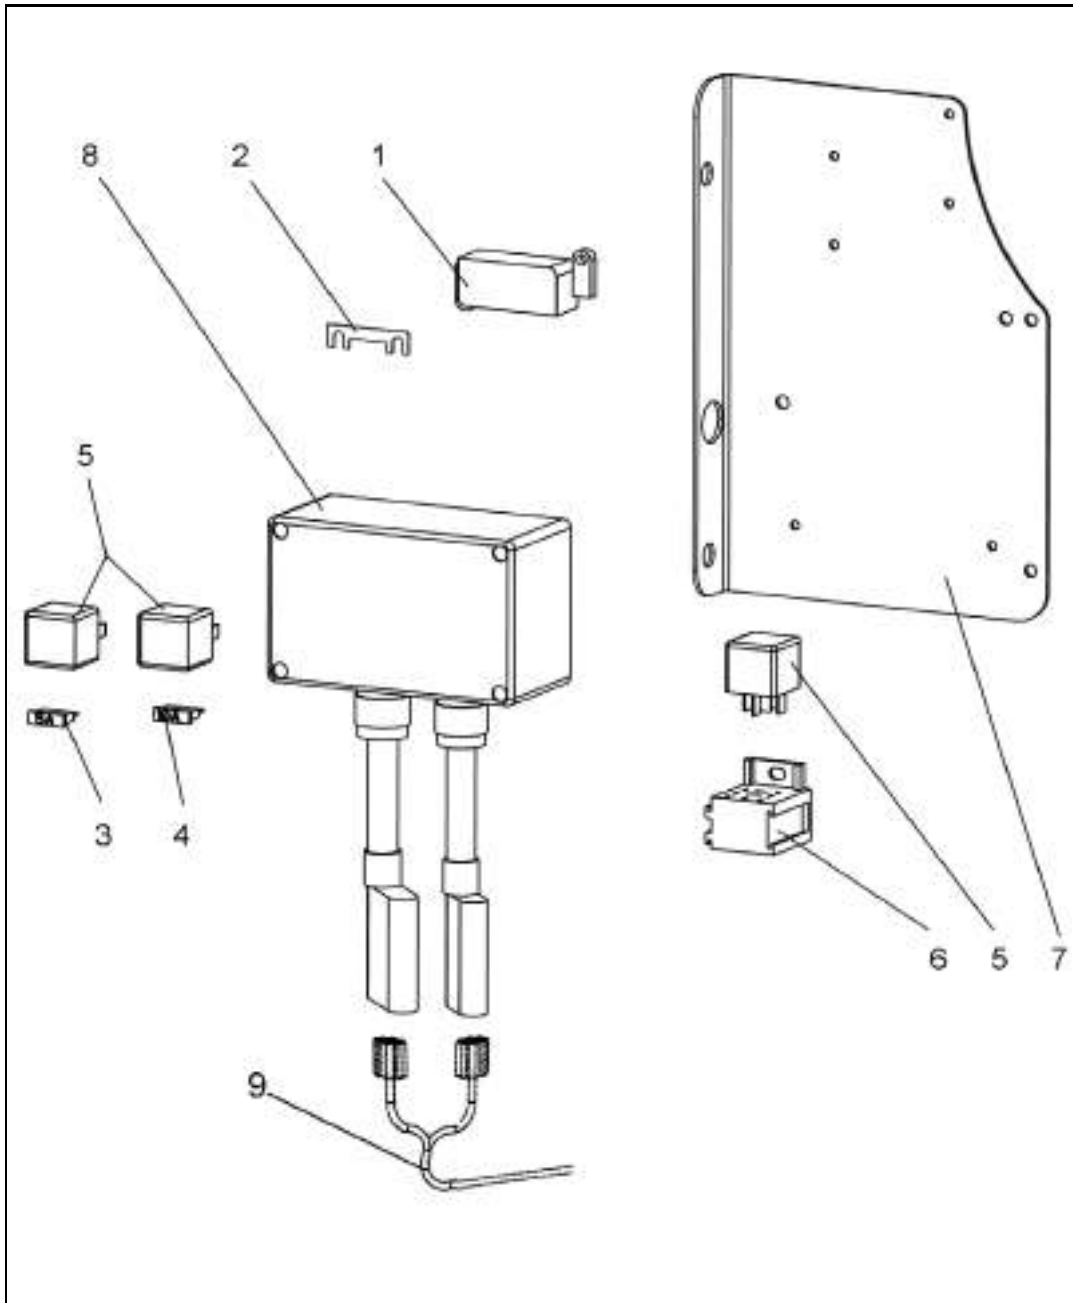

1	8063075	2	Sulakerasia	Säkringsdosa	Fuse box	Sicherdose	Boîte à fusib.
2	8063076	2	Pääsulake 50 A	Huvudsäkring 50 A	Main Fuse 50 A	Sicherung 50 A	Fusibe 50 A
3	8500325	1	Sulake 5 A	Säkring 5 A	Fuse 5 A	Sicherung 5 A	Fusibe 5 A
4	8500340	1	Sulake 10 A	Säkring 10 A	Fuse 10 A	Sicherung 10 A	Fusibe 10 A
5	8500750	3	Rele	Relä	Relay	Relais	Relais
6	8500940	1	Västin	Motstycke	Counterpart	Ausrückscheibe	Contre-pièce
7	R706931	1	Kiinnityslevy	Fäste	Fastening	Halter	Etrier
8	8032219	1	Kotelo	Box	Box	Gehäuse	Carter
9	9706251	1	Johdin kp.	Kabel kompl.	Cable kitt	Kabel mont.	Cable assemb