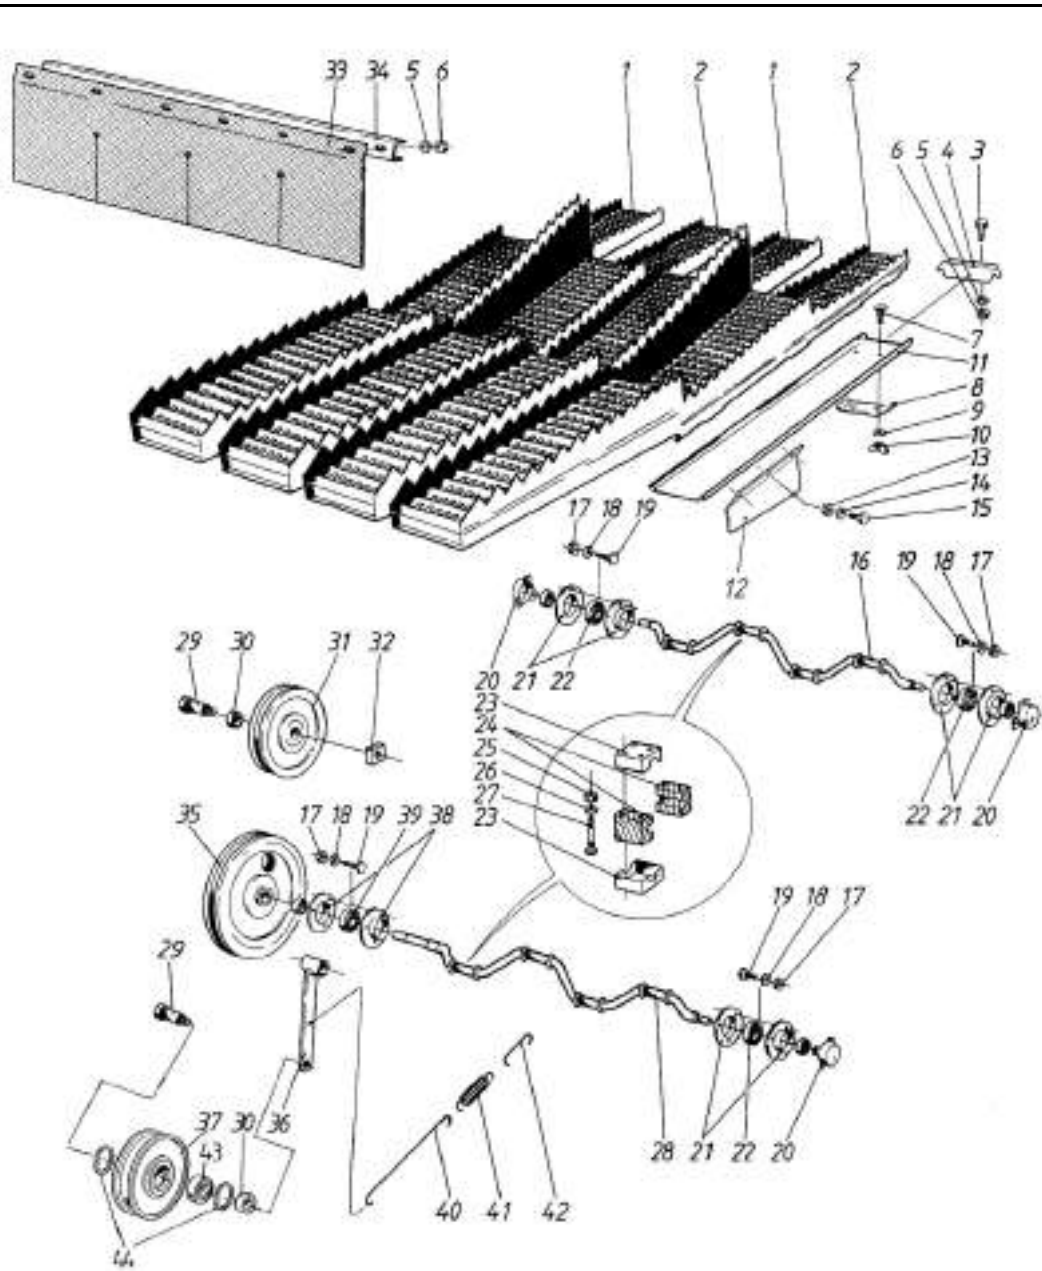

Kohlin 4/2 AP
4/2-Skakare AP

4/2-Walkers AP
4/2-Schüttler AP

12HC

4/2-Secoueurs AP

1	R685787	MD	2	Kohlin	Skakare	Walker	Schütte	Secoueur
1	R687274	HD	2	Kohlin, maissi	Skakare, majs	Walker, maiz	Schütte, Mais	Secoueur, mais
2	R685786	MD	2	Kohlin	Skakare	Walker	Schütte	Secoueur
2	R687275	HD	2	Kohlin, maissi	Skakare, majs	Walker, maiz	Schütte, Mais	Secoueur, mais
3	6210667		8	Ruuvi	Skruv	Screw	Schraube	Vis
4	R685801		4	Pääty	Ändplåt	End.plate	Endplatte	Plaque extrême
5	7400030		14	Aluslaatta	Bricka	Washer	Scheibe	Rondelle
6	6593838		14	Lukkomutteri	Låsmutter	Lock nut	Sich. Mutter	Ecrou de serrage
7	6758344		8	Lukkoruuvi	Låsskruv	Lock screw	Sich.schraube	Vis de serrage
8	R685799		4	Lukitsin	Låsanordning	Lock devise	Sich.stütze	Dispos. de serrag
9	7400032		8	Aluslaatta	Bricka	Washer	Scheibe	Rondelle
10	6598704		8	Siipimutteri	Mutter	Nut	Mutter	Ecrou
11	R685800		4	Kassetti	Kassett	Cassette	Kassette	Cassette
12	R685570		3	Jakolevy	Plåt	Plate	Blech	Plaque
13	6594038		6	Lukkomutteri	Låsmutter	Lock nut	Sich. Mutter	Ecrou de serrage
14	7400032		6	Aluslaatta	Bricka	Washer	Scheibe	Rondelle
15	6220467		6	Ruuvi	Skruv	Screw	Schraube	Vis
16	R680628		1	Kampiakseli	Vevaxel	Crankshaft	Kurbelwelle	Vilebrequin
17	6506234		12	Mutteri	Mutter	Nut	Mutter	Ecrou
18	7414469		12	Jousilaatta	Fjäderbricka	Spring washer	Federscheibe	Rondelle élastique
19	6758544		12	Lukkoruuvi	Låsskruv	Lock screw	Sich.Schraube	Vis de serrage
20	R634692		1	Suojus	Skydd	Guard	Schutz	Protecteur
21	0569320		6	Laippa	Fläns	Flange	Flansch	Flasque
22	0511051		3	Laakeri	Lager	Bearing	Lager	Roulement
23	R640871		16	Laakerikuppi	Lagerhus	Bearing cup	Lagerkappe	Palier
24	R652444		8	Laakeri	Lager	Bearing	Lager	Roulement
25	6594038		32	Lukkomutteri	Låsmutter	Lock nut	Sich. Mutter	Ecrou de serrage
26	7414057		32	Aluslaatta	Bricka	Washer	Scheibe	Rondelle
27	6761114		32	Lukkoruuvi	Låsskruv	Lock screw	Sich.Schraube	Vis de serrage
28	R680629		1	Kampiakseli	Vevaxel	Crankshaft	Kurbelwelle	Vilebrequin
29	R596052		2	Akseli	Axel	Shaft	Welle	Arbre
30	R066732		2	Holkki	Bussning	Bush	Büchse	Bague
31	R586987		1	Kiristyspyörä	Spännrulle	Pulley	Riemenspanner	Poulie
32	9595515		1	Mutteri	Mutter	Nut	Mutter	Ecrou
33	R680785		1	Kumi	Gummi	Rubber	Gummi	Cau
34	R680501		1	Lista	List	List	Leiste	Moulure
35	R686844		1	Hihnapyörä	Remskiva	Pulley	Riemenscheibe	Poulie
36	R685806		1	Varsi	Hävarm	Arm	Arm	Bras
37	R687855		1	Kiristyspyörä	Spännrulle	Wheel	Riemenspanner	Poulie
38	0569321		2	Laippa	Fläns	Flange	Flansch	Flasque
39	0511054		1	Laakeri	Lager	Bearing	Lager	Roulement
40	R609668		1	Jatke	Förlängning	Extension	Verlängerung	Rallonge
41	0415240		1	Jousi	Fjäder	Spring	Feder	Ressort
42	R605122		1	Jatke	Förlängning	Extension	Verlängerung	Rallonge
43	0502364		1	Laakeri	Lager	Bearing	Lager	Roulement
44	7815238		2	Varmistinrengas	Låsring	Circlip	Sicherungsring	Circlip

Päivitetty 17-9-08

Updated 17-9-08

SR 2035...2095

0814074

11/2012