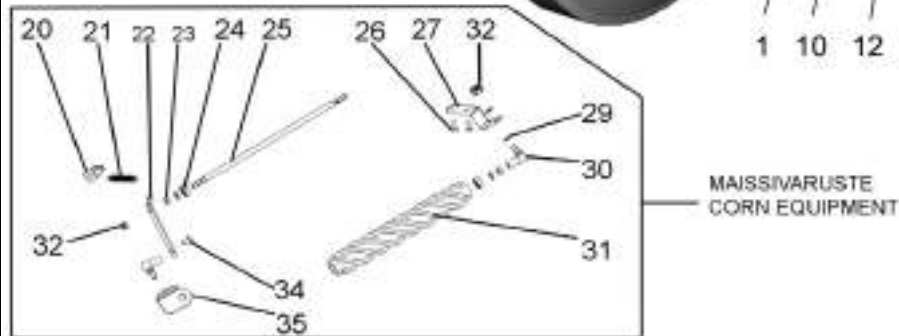

Pyörivä verkko
Rot. skyddnät

Rotating safety net
Rot. Schutznetz

15BD

Ensemble rotatif

1	0502338	1	Kuulalaakeri	Lager	Bearing	Lager	Roulement
2	0502340	1	Laakeri	Lager	Bearing	Lager	Roulement
3	6211067	5	Ruuvi	Skruv	Screw	Schraube	Vis
4	6221267	2	Ruuvi	Skruv	Screw	Schraube	Vis
5	6222667	3	Ruuvi	Skruv	Screw	Schraube	Vis
6	6593838	5	Lukkomutteri	Låsmutter	Lock nut	Sich. Mutter	Ecrou de serrage
7	7268607	4	Levyruuvi	Plåtskruv	Plate screw	Blechschrabe	Vis
8	7400030	10	Aluslaatta	Bricka	Washer	Scheibe	Rondelle
9	7400032	5	Aluslaatta	Bricka	Washer	Scheibe	Rondelle
10	7815235	1	Varmistinrenkas	Låsring	Circlip	Sicherungsring	Circlip
11	7815238	1	Varmistinrenkas	Låsring	Circlip	Sicherungsring	Circlip
12	R697613	1	Laippa	Fläns	Flange	Flansch	Flasque
13	R697648	1	Lukitsin	Regel	Clamp	Riegel	Verrou
14	R700341	1	Siipi, ulompi	Vinge, ytter	Wing, outer	Flügel	Aile
15	R700342	1	Siipi, sisempi	Vinge, inre	Wing, inner	Flügel	Aile
16	R706419	1	Siili	Sikt	Screen		Tamis
17	6594038	3	Lukkomutteri	Låsmutter	Lock nut	Sich. Mutter	Ecrou de serrage
20	R703785	1	Korvake	Hällare	Holder	Halter	Etrier
21	0415109	1	Jousi	Fjäder	Spring	Feder	Ressort
22	R708669	1	Vipu	Spak	Lever	Hebel	Levier
23	6595434	2	Mutteri, vas. k.	Mutter, v.h.	Nut, l.h.	Mutter, l.h.	Ecrou, m.g.
24	0502308	2	Laakeri	Lager	Bearing	Lager	Roulement
25	R703783	1	Akseli	Axel	Shaft	Welle	Arbre
26	6211067	2	Ruuvi	Skruv	Screw	Schraube	Vis
27	R708671	1	Korvake	Hällare	Holder	Halter	Etrier
29	7400032	4	Aluslaatta	Bricka	Washer	Scheibe	Rondelle
30	0450497	2	Pallonivel	Kulled	Joint	Gelenk	Rotule
31	9703782	1	Harja	Borste	Brush	Bürste	Balai
32	6594038	3	Lukkomutteri	Låsmutter	Lock nut	Sich. Mutter	Ecrou de serrage
34	6220467	1	Ruuvi	Skruv	Screw	Schraube	Vis
35	R708670	1	Korvake	Hällare	Holder	Halter	Etrier