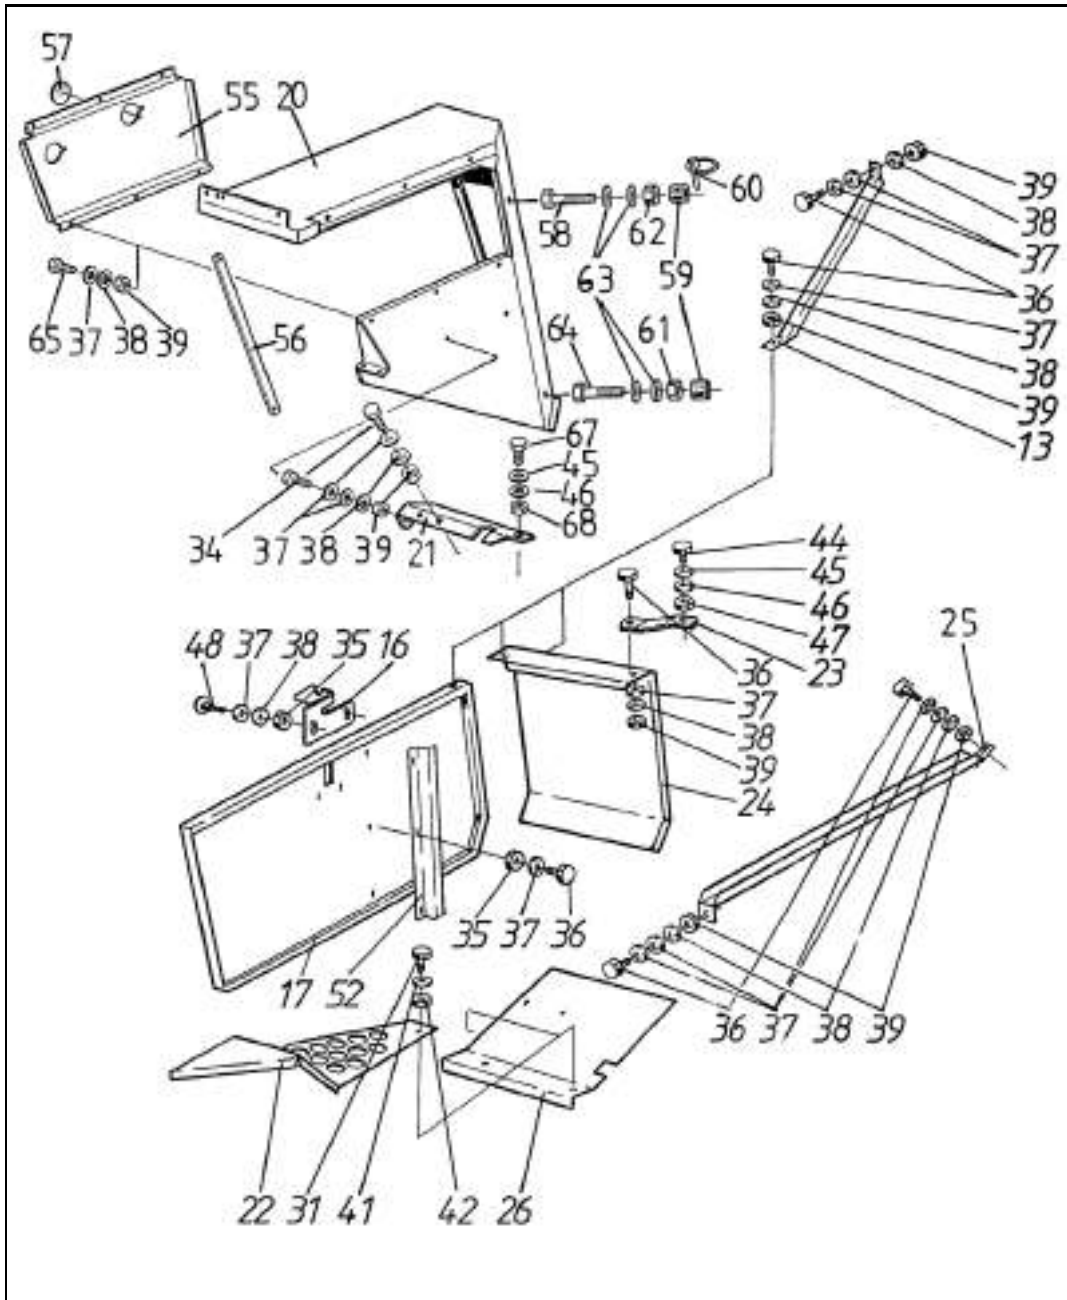

Oik.alasivusuoja TS
Nedre skydd höger TS

Lower guards RH TS
Schutze untere Rechts TS

19BJ

Protecteur latéral inférieur droit TS

13	R694623	1	Tuki	Stöd	Support	Stütze	Support
16	R686253	1	Tuki	Stöd	Support	Stütze	Support
17	R685938	1	Alasuoja	Skydd	Guard	Schutz	Protecteur
20	R694379	1	Lokasuoja	Stänkskärm	Mud guard	Kotflügel	Garde-Boue
21	R685930	1	Tuki	Stöd	Support	Stütze	Support
22	R685932	1	Jäykiste	Forstyvning	Stiffening	Absteifung	Renforcement
23	R686152	1	Tuki	Stöd	Support	Stütze	Support
24	R685944	1	Takaseinä	Skydd	Guard	Schutz	Protecteur
25	R686519	1	Kannatin	Stativ	Support	Stütze	Support
26	R685934	1	Takapohja	Botten	Bottom	Boden	Semelle
31	6211067	14	Ruuvi	Skruv	Screw	Schraube	Vis
33	R694023	1	Tuki	Stöd	Support	Stütze	Support
34	6221467	1	Ruuvi	Skruv	Screw	Schraube	Vis
35	6594038	4	Lukkomutteri	Låsmutter	Lock nut	Sich. Mutter	Ecrou de serrage
36	6221267	10	Ruuvi	Skruv	Screw	Schraube	Vis
37	7400032	20	Aluslaatta	Bricka	Washer	Scheibe	Rondelle
38	7414469	10	Jousilaatta	Fjäderbricka	Spring washer	Federscheibe	Rondelle élastique
39	6506234	10	Mutteri	Mutter	Nut	Mutter	Ecrou
41	7400030	14	Aluslaatta	Bricka	Washer	Scheibe	Rondelle
42	6506034	6	Mutteri	Mutter	Nut	Mutter	Ecrou
44	6226367	2	Ruuvi	Skruv	Screw	Schraube	Vis
45	7400033	2	Aluslaatta	Bricka	Washer	Scheibe	Rondelle
46	7414471	2	Jousilaatta	Fjäderbricka	Spring washer	Federscheibe	Rondelle élastique
47	6594148	2	Lukkomutteri	Låsmutter	Lock nut	Sich. Mutter	Ecrou de serrage
48	6758344	2	Lukkoruuvi	Låsskruv	Lock screw	Sich.schraube	Vis de serrage
55	R694377	1	Luukku	Lucka	Door	Deckel	Couvercle
56	R694378	1	Tuki	Stöd	Support	Stütze	Support
57	0839240	2	Tulppa	Lock	Cover	Stopfen	Bouchon
58	R694582	1	Ruuvi	Skruv	Screw	Schraube	Vis
59	R694583	2	Vaimennin	Dämpare	Damper	Dämpfer	Amortisseur
60	7814281	1	Rengassokka	Ringsprint	Pin	Splint	Goupille
61	6594438	1	Mutteri	Mutter	Nut	Mutter	Ecrou
62	6507034	1	Mutteri	Mutter	Nut	Mutter	Ecrou
63	7400036	4	Aluslaatta	Bricka	Washer	Scheibe	Rondelle
64	6242167	1	Kuusioruuvi	Skruv	Hexagonal screw	Schraube	Vis
65	6220867	6	Ruuvi	Skruv	Screw	Schraube	Vis
67	6226367	1	Ruuvi	Skruv	Screw	Schraube	Vis
68	6506434	1	Mutteri	Mutter	Nut	Mutter	Ecrou