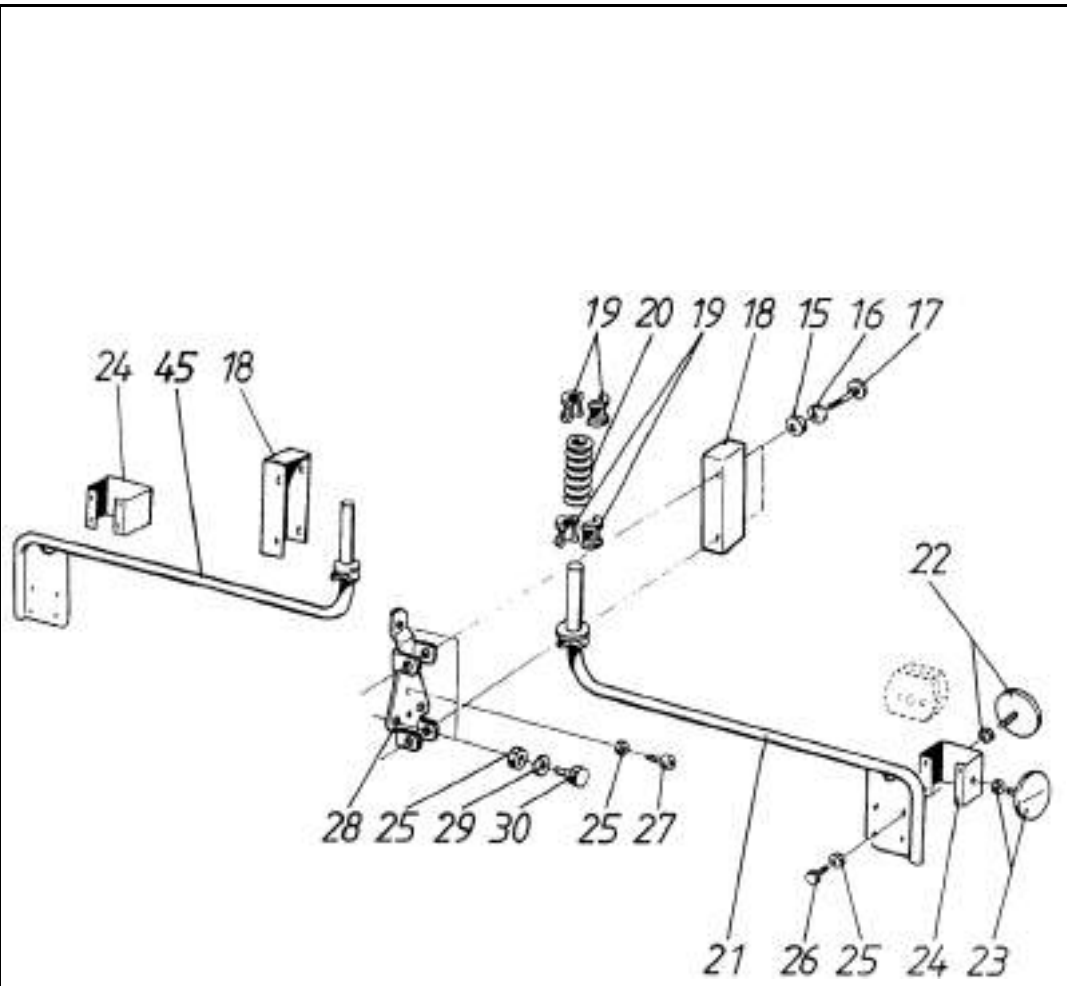

Takavalon varret
Bakljusarmar

Rear ligh arms
Licht Arme, Hinter

12NE

Bras du feu arrière

15	6593738	4	Mutteri	Mutter	Nut	Mutter	Ecrou
16	7400029	4	Aluslaatta	Bricka	Washer	Scheibe	Rondelle
17	6754744	4	Ruuvi	Skruv	Screw	Schraube	Vis
18	R686598	2	Suoja	Skydd	Guard	Schutz	Protecteur
19	0552091	4	Laakeri	Lager	Bearing	Lager	Roulement
20	0415250	2	Jousi	Fjäder	Spring	Feder	Ressort
21	R686917	1	Varsi	Bårm	Arm	Arm	Bras
22	8020235	2	Heijastin	Reflektor	Reflektor	Rückstrahler	Réfecteur
23	8020234	2	Heijastin	Reflektor	Reflector	Rückstrahler	Réfecteur
24	R686599	2	Pidin	Hållare	Holder	Halter	Etrier
25	6593838	12	Lukkomutteri	Låsmutter	Lock nut	Sich. Mutter	Ecrou de serrage
26	6210667	8	Ruuvi	Skruv	Screw	Schraube	Vis
27	7001591	4	Ruuvi	Skruv	Screw	Schraube	Vis
28	R686597	2	Laakerikotelo	Lagerhus	Bearing box	Lagergehäuse	Cage de roulement
29	7400030	3	Aluslaatta	Bricka	Washer	Scheibe	Rondelle
30	6211467	8	Ruuvi	Skruv	Screw	Schraube	Vis
45	R686919	1	Varsi, oikea	Bårm, höger	Arm, right	Arm, rechts	Bras, droit