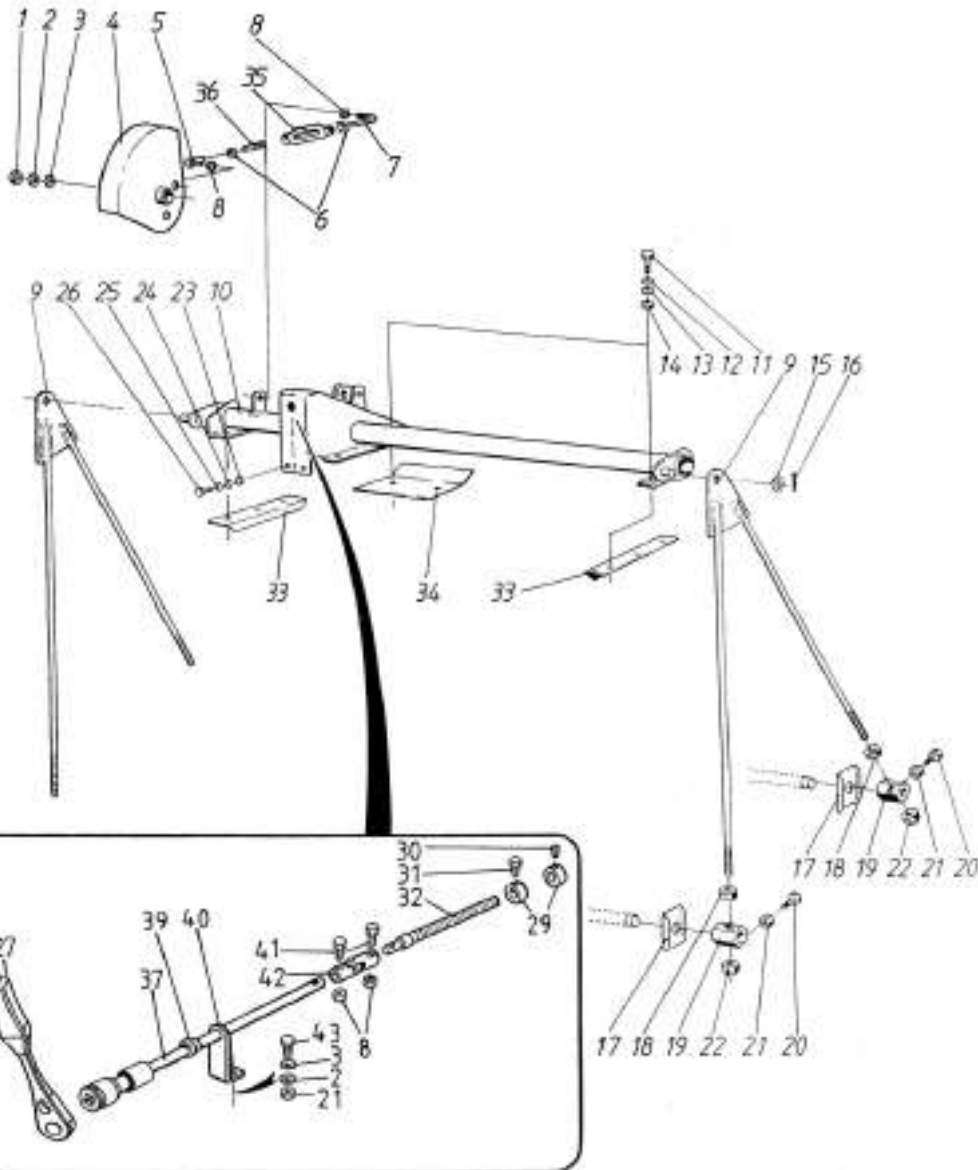

Varstasillan säätölaite DL TS
Slagskons regl. anordn. DL TS

Concave setting device DL TS
Dreschkorb-Einstellvorrichtung DL TS

12DG
Dispositif de réglage du contre-batteur DL TS

1	6594038	1	Lukkomutteri	Låsmutter	Lock nut	Sich. Mutter	Ecrou de serrage
2	7414469	5	Jousilaatta	Fjäderbricka	Spring washer	Federscheibe	Rondelle élastique
3	7400032	5	Aluslaatta	Bricka	Washer	Scheibe	Rondelle
4	R689445	1	Osoilinrunko	Visarram	Index frame	Anzeigerahmen	
5	0497739	1	Pallonivel	Kulled	Joint	Gelenk	Rotule
6	6506034	2	Mutteri	Mutter	Nut	Mutter	Ecrou
7	R693990	1	Välitanko	Mellanstång	Rod	Stange	Tige
8	6593838	3	Lukkomutteri	Låsmutter	Lock nut	Sich. Mutter	Ecrou de serrage
9	R680538	2	Kannatinvartaat	Stöd	Support	Stütze	Support
10	R680530	1	Säätöakseli	Justeraxel	Adj. shaft	Welle	Arbre de réglage
11	6226167	8	Ruuvi	Skruv	Screw	Schraube	Vis
12	7400033	8	Aluslaatta	Bricka	Washer	Scheibe	Rondelle
13	7414471	8	Jousilaatta	Fjäderbricka	Spring washer	Federscheibe	Rondelle élastique
14	6506434	8	Mutteri	Mutter	Nut	Mutter	Ecrou
15	7400036	2	Aluslaatta	Bricka	Washer	Scheibe	Rondelle
16	7812160	2	Saksisokka	Saxpinne	Split pin	Splint	Goupille fendue
17	R680585	4	Tiiviste	Tätning	Packing	Dichtung	Joint
18	6507034	4	Mutteri	Mutter	Nut	Mutter	Ecrou
19	R680544	4	Kannatinholkki	Holk	Bush	Büchse	Bague
20	6221260	8	Ruuvi	Skruv	Screw	Schraube	Vis
21	6506234	8	Mutteri	Mutter	Nut	Mutter	Ecrou
22	6594438	4	Mutteri	Mutter	Nut	Mutter	Ecrou
23	6506234	2	Mutteri	Mutter	Nut	Mutter	Ecrou
24	7400032	2	Aluslaatta	Bricka	Washer	Scheibe	Rondelle
25	7414469	2	Jousilaatta	Fjäderbricka	Spring washer	Federscheibe	Rondelle élastique
26	6221260	2	Ruuvi	Skruv	Screw	Schraube	Vis
27	0493002	1	Raikka	Spak	Lever	Hebel	Levier
29	R685344	2	Holkki	Bussning	Bush	Büchse	Bague
30	7356047	1	Ruuvi	Skruv	Screw	Schraube	Vis
31	6220867	1	Ruuvi	Skruv	Screw	Schraube	Vis
32	R693489	1	Säätöruuvi	Justerskruv	Adj. screw	Einst.schraube	Vis de réglage
33	R687038	2	Vahvike	Stöd	Support	Stütze	Support
34	R687037	1	Vahvike	Stöd	Support	Stütze	Support
35	0679002	1	Säätömutteri	Justermutter	Adjusting nut	Einstellmutter	Ecrou de réglage
36	R690512	1	Välitanko	Mellanstång	Rod	Arm	Bras
37	R700419	1	Jaike	Förlängning	Extension	Verlängerung	Rallonge
39	0552097	1	Laakeriholkki	Lagerholk	Bearing bush	Lagerbüchse	Bague
40	R693924	1	Laakerin pidin	Lagerhållare	Holder	Halter	Support
41	6212067	2	Ruuvi	Skruv	Screw	Schraube	Vis
42	R691299	1	Nivel	Kulled	Joint	Gelenk	Rotule
43	6221467	1	Ruuvi	Skruv	Screw	Schraube	Vis