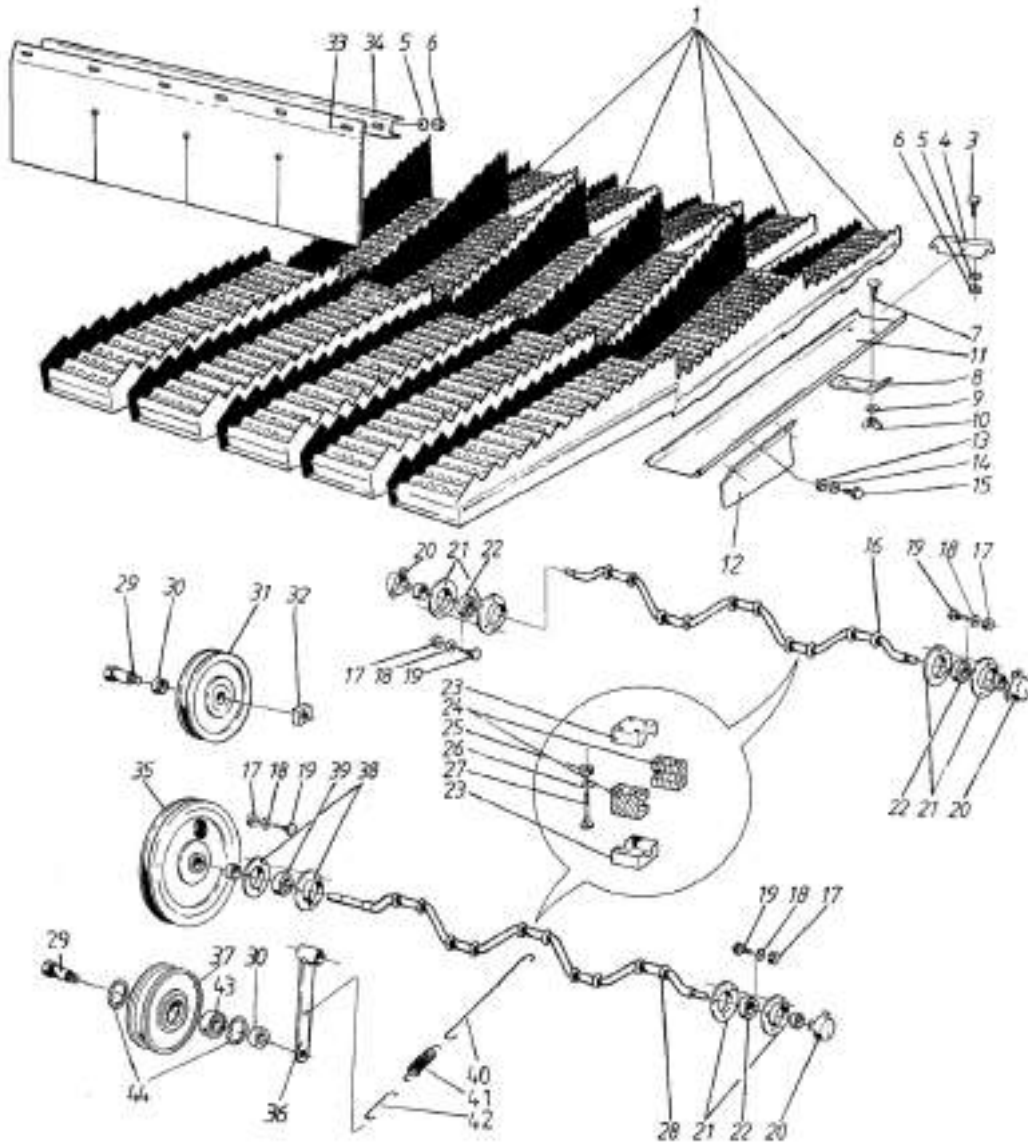

Kohlin 5/2 AP
5/2-Skakare AP

5/2-Walkers AP
5/2-Schüttler AP

5/2-Secoueurs AP

12HG

1	R692418	5	Kohlin	Skakare	Walker	Schütte	Secoueur
3	6210667	8	Ruuvi	Skruv	Screw	Schraube	Vis
4	R692131	5	Pääty	Andplåt	End.plate	Endplatte	Plaque extrême
5	7400030	14	Aluslaatta	Bricka	Washer	Scheibe	Rondelle
6	6593838	14	Lukkumutteri	Låsmutter	Lock nut	Sich. Mutter	Ecrou de serrage
7	6758344	8	Lukkoruuvi	Låsskruv	Lock screw	Sich.schraube	Vis de serrage
8	R692132	5	Lukitsin	Regel	Latch	Riegel	Verrou
9	7400032	8	Aluslaatta	Bricka	Washer	Scheibe	Rondelle
10	6598704	8	Siipimutteri	Mutter	Nut	Mutter	Ecrou
11	R692130	5	Kasetti	Kassett	Cassette	Kassette	Cassette
12	R685570	4	Jakölevy	Plåt	Plate	Blech	Plaque
13	6594038	6	Lukkumutteri	Låsmutter	Lock nut	Sich. Mutter	Ecrou de serrage
14	7400032	6	Aluslaatta	Bricka	Washer	Scheibe	Rondelle
15	6220467	6	Ruuvi	Skruv	Screw	Schraub	Vis
16	R692078	1	Kampiakseli	Vevaxel	Crankshaft	Kurbelwelle	Vilebrequin
17	6506234	12	Mutteri	Mutter	Nut	Mutter	Ecrou
18	7414469	12	Jousilaatta	Fjäderbricka	Spring washer	Federscheibe	Rondelle élastique
19	6758544	12	Lukkoruuvi	Låsskruv	Lock screw	Sich.Schraube	Vis de serrage
20	R634692	1	Suojus	Skydd	Guard	Schutz	Protecteur
21	0569320	6	Laippa	Flans	Flange	Flansch	Flasque
22	0511051	3	Laakeri	Lager	Bearing	Lager	Roulement
23	R692091	20	Laakerikuppi	Lagerhus	Bearing cup	Lagerkappe	Palier
24	R692090	10	Puulaakeri	Trälager	Bearing	Lager	Roulement
25	6594038	32	Lukkumutteri	Låsmutter	Lock nut	Sich. Mutter	Ecrou de serrage
26	7414057	32	Aluslaatta	Bricka	Washer	Scheibe	Rondelle
27	6761114	32	Lukkoruuvi	Låsskruv	Lock screw	Sich.Schraube	Vis de serrage
28	R692079	1	Kampiakseli	Vevaxel	Crankshaft	Kurbelwelle	Vilebrequin
29	R596052	2	Akseli	Axel	Shaft	Welle	Arbre
30	R066732	2	Holkki	Bussning	Bush	Büchse	Bague
31	R586987	1	Kiristyspyörä	Spännrulle	Pulley	Riemenspanner	Poulie
32	9595515	1	Mutteri	Mutter	Nut	Mutter	Ecrou
33	R680785	1	Kumi	Gummi	Rubber	Gummi	Cau
34	R680501	1	Lista	List	List	Leiste	Moulure
35	R686844	1	Hihnapyörä	Remskiva	Pulley	Riemenscheibe	Poulie
36	R685806	1	Varsi	Hävarm	Arm	Arm	Bras
37	R687855	1	Kiristyspyörä	Spännrulle	Wheel	Riemenspanner	Poulie
38	0569321	2	Laippa	Flans	Flange	Flansch	Flasque
39	0511054	1	Laakeri	Lager	Bearing	Lager	Roulement
40	R609668	1	Jalke	Förlängning	Extension	Verlängerung	Rallonge
41	0415240	1	Jousi	Fjäder	Spring	Feder	Ressort
42	R605122	1	Jalke	Förlängning	Extension	Verlängerung	Rallonge
43	0502364	1	Laakeri	Lager	Bearing	Lager	Roulement
44	7815238	2	Varmistinrengas	Låsring	Circlip	Sicherungsring	Circlip