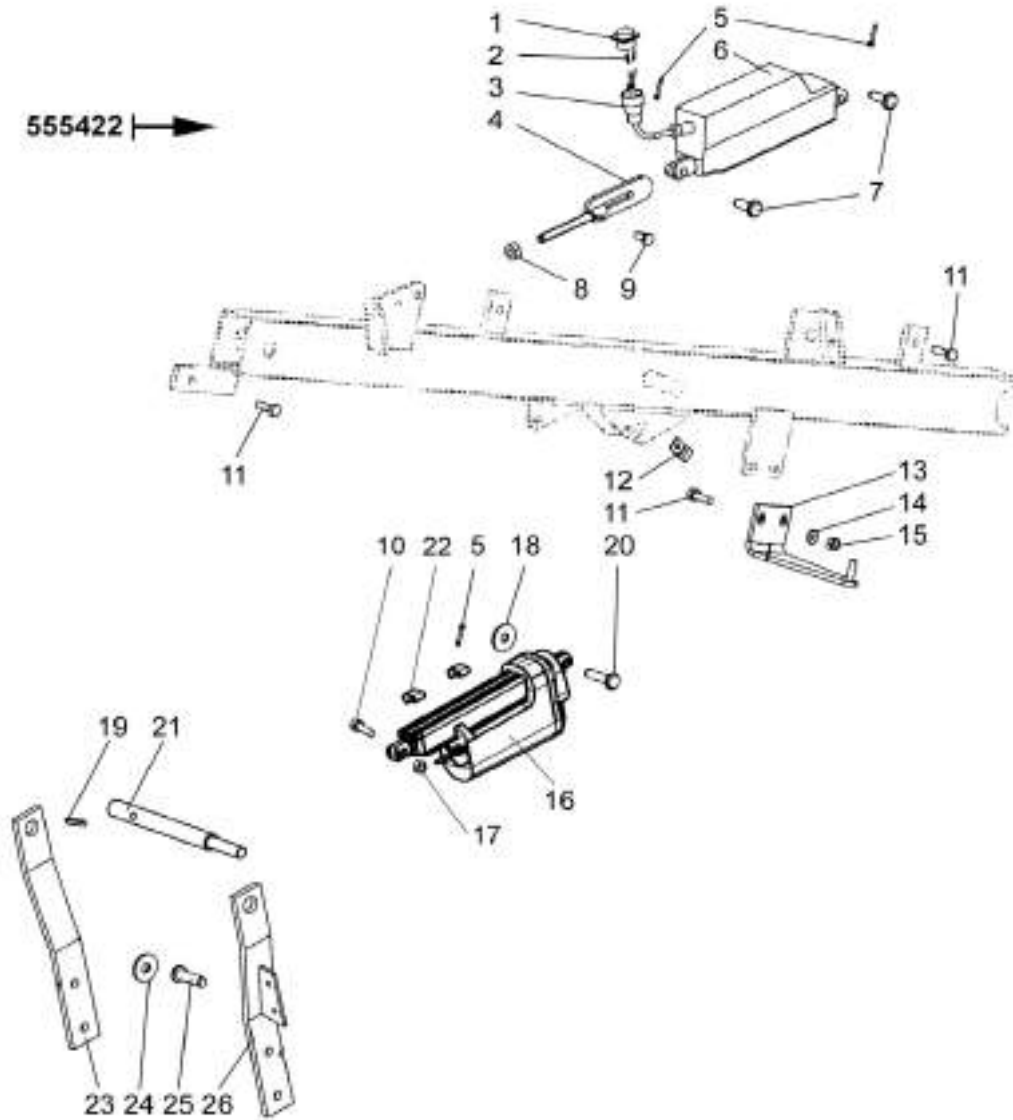

Vasen aisa 2005 sähköinen
Bärarm vänster elektr. regl.

Left reel bar, electr. adj.
Haspeltragarme, links, elektr.

11GB

Bras de rabatteur gauche électrique.

555422 →

1	8031975	1	Pistorasia	Slickdosa	Wall socket	Steckdose	Fiche femelle
2	8030284	2	Holkki	Bussning	Bush	Büchse	Bague
3	8031977	1	Vedonpoistaja	Stretch limiter	Stretch limiter		
4	R702165	1	Kiristin	Spännare	Tightener	Spanner	Tendeur
5	7812116	3	Saksisokka	Saxpinne	Split pin	Splint	Goupille fendue
6	8031934	1	Moottori	Motor	Engine	Motor	Moteur
7	R697981	2	Tappi	Tapp	Pin	Zapfen	Coupille
8	6506431	2	Mutteri	Mutter	Nut	Mutter	Ecrou
9	6220867	1	Ruuvi	Skruv	Screw	Schraube	Vis
10	6231767	1	Ruuvi	Skruv	Screw	Schraube	Vis
11	6221467	5	Ruuvi	Skruv	Screw	Schraube	Vis
12	R588383	1	Lukitsin	Regel	Latch	Riegel	Loquet
13	R702647	1	Vastin	Motstycke	Counterpart	Ausrückscheibe	Contre-pièce
14	7400032	15	Aluslaatta	Bricka	Washer	Scheibe	Rondelle
15	6506234	15	Mutteri	Mutter	Nut	Mutter	Ecrou
16	8031939	1	Moottori	Motor	Motor	Motor	Moteur
17	6594238	1	Lukkomutteri	Låsmutter	Lock nut	Sich. Mutter	Ecrou de serrage
18	7414059	2	Aluslaatta	Bricka	Washer	Scheibe	Rondelle
19	7814201	1	Jousisokka	Fjädersprint	Spring pin	Spannstift	Coupille
20	R702168	1	Tappi	Tapp	Pin	Zapfen	Coupille
21	R615375	1	Akseli	Axel	Shaft	Welle	Arbre
22	0415264	2	Jousi	Fjäder	Spring	Feder	Ressort
23	R621417	1	Vipu	Spak	Lever	Hebel	Levier
24	7400033	1	Aluslaatta	Bricka	Washer	Scheibe	Rondelle
25	R702169	1	Tappi	Tapp	Pin	Zapfen	Coupille
26	R621416	1	Vipu	Spak	Lever	Hebel	Levier