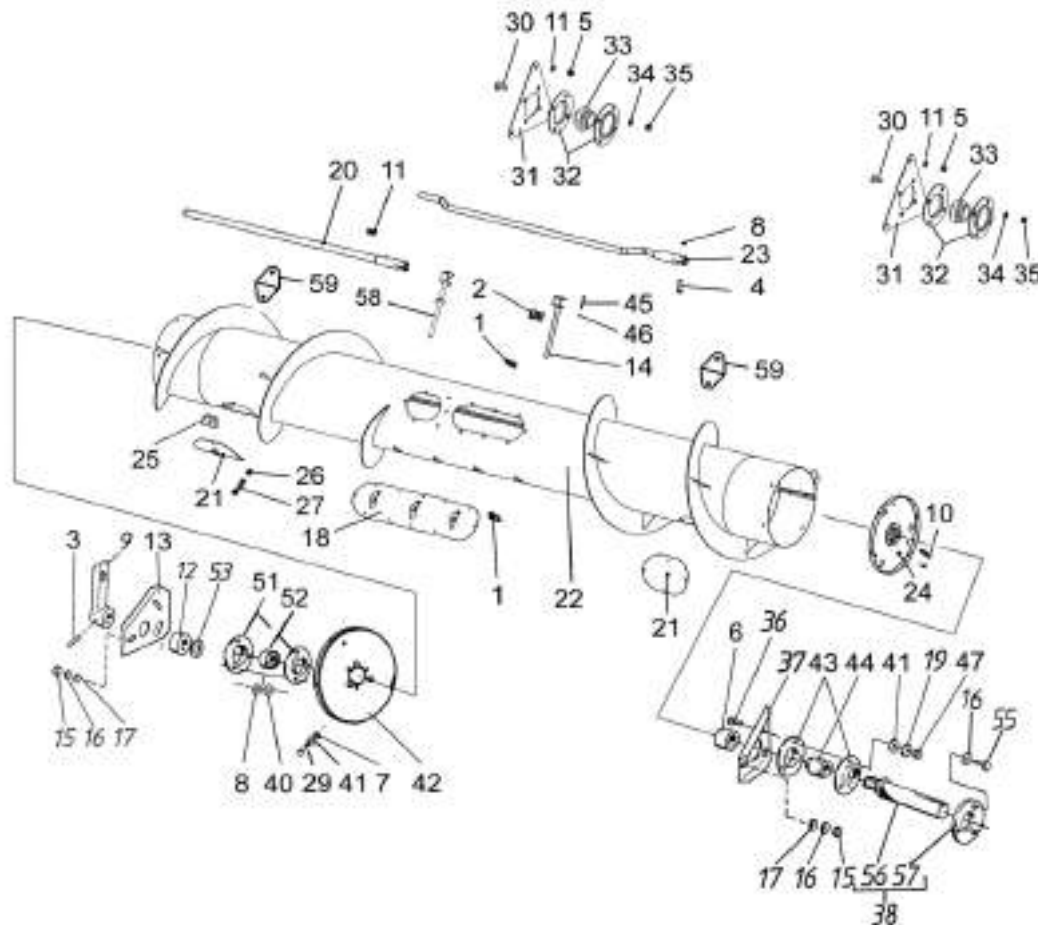

Syöttöruuvi 3,4m KK
Inmatningskruv 3,4m KK

Feeder auger 3,4m KK
Einzugschnecke 3,4m KK

11NE

Vis d'alimentation 3,4m KK

1	0424382	16	Laakeri	Lager	Bearing	Lager	Roulement
2	0552091	16	Laakeri	Lager	Bearing	Lager	Roulement
3	7814205	1	Jousisokka	Fjädersprint	Spring pin	Spannstift	Coupille
4	6227377	3	Ruuvi	Skruv	Screw	Schraube	Vis
5	6506631	15	Mutteri	Mutter	Nut	Mutter	Ecrou
6	R678371	1	Hölkki	Bussning	Bush	Büchse	Bague
7	6594038	1	Lukkomutteri	Läsmutter	Lock nut	Sich. Mutter	Ecrou de serrage
8	6594148	3	Lukkomutteri	Läsmutter	Lock nut	Sich. Mutter	Ecrou de serrage
9	R678346	1	Vipu	Spak	Lever	Hebel	Levier
10	7002221	3	Ruuvi	Skruv	Screw	Schraube	Vis
11	7402034	15	Aluslaatta	Bricka	Washer	Scheibe	Rondelle
12	R074784	1	Rajottin	Stoppare	Limiter	Anschlag	Butoir
13	R676387	1	Levy	Plät	Plate	Blech	Plaque
14	R698288	16	Sormi	Finger	Finger	Finger	Doigt
15	6506434	6	Mutteri	Mutter	Nut	Mutter	Ecrou
16	7414471	6	Jousilaatta	Fjäderbricka	Spring washer	Federscheibe	Rondelle élastique
17	7400033	6	Aluslaatta	Bricka	Washer	Scheibe	Rondelle
18	R698493	1	Kansi	Lock	Cover	Deckel	Couvercle
19	7414469	6	Jousilaatta	Fjäderbricka	Spring washer	Federscheibe	Rondelle élastique
20	R700613	1	Akseli	Axel	Shaft	Welle	Arbre
21	R698546	4	Peitelevy	Täckplät	Cover plate	Blech	Plaque
22	R700611	1	Vaippa	Mantel	Housing	Gehäuse	Corps
23	R698285	1	Kampi	Vev	Crank	Kurbel	Manivelle
24	R700606	1	Laippa	Fläns	Flange	Flansch	Flasque
25	6561414	58	Korimutteri	Mutter	Nut	Mutter	Ecrou
26	7414465	42	Jousilaatta	Fjäderbricka	Spring washer	Federscheibe	Rondelle élastique
27	6210667	42	Ruuvi	Skruv	Screw	Schraube	Vis
29	6220867	12	Ruuvi	Skruv	Screw	Schraube	Vis
30	6770244	16	Lukkoruuvi	Lässkruv	Lock screw	Sich.Schraube	Vis de serrage
31	R698293	2	Laippa	Fläns	Flange	Flansch	Flasque
32	0569324	4	Laippa	Fläns	Flange	Flansch	Flasque
33	0511228	2	Laakeri	Lager	Bearing	Lager	Roulement
34	7400034	16	Aluslaatta	Bricka	Washer	Scheibe	Rondelle
35	6594238	16	Lukkomutteri	Läsmutter	Lock nut	Sich. Mutter	Ecrou de serrage
36	6758344	3	Lukkoruuvi	Lässkruv	Lock screw	Sich.schraube	Vis de serrage
37	R676386	1	Laippa	Fläns	Flange	Flansch	Flasque
38	R678353	1	Akseli	Axel	Shaft	Welle	Arbre
40	7400033	11	Aluslaatta	Bricka	Washer	Scheibe	Rondelle
41	7400032	20	Aluslaatta	Bricka	Washer	Scheibe	Rondelle
42	R700609	1	Laippa	Fläns	Flange	Flansch	Flasque
43	0569321	2	Laippa	Fläns	Flange	Flansch	Flasque
44	0511054	1	Laakeri	Lager	Bearing	Lager	Roulement
45	6754744	2	Ruuvi	Skruv	Screw	Schraube	Vis
46	6593738	2	Mutteri	Mutter	Nut	Mutter	Ecrou
47	6506234	6	Mutteri	Mutter	Nut	Mutter	Ecrou
51	0569321	2	Laippa	Fläns	Flange	Flansch	Flasque
52	0511054	1	Laakeri	Lager	Bearing	Lager	Roulement
53	R695302	1	Aluslaatta	Bricka	Washer	Scheibe	Rondelle
55	6221877	3	Ruuvi	Skruv	Screw	Schraube	Vis
56	R633348	1	Akseli	Axel	Shaft	Welle	Arbre
57	R691170	1	Laippa	Fläns	Flange	Flansch	Flasque
58	R706385	16	Sormi	Finger	Finger	Finger	Doigt
59	R701532	2	Luukku	Lucka	Door	Deckel	Couvercle

Päivitys 25-11-04

Updated 25-11-04

SR 2035...2095

0814074

11/2012