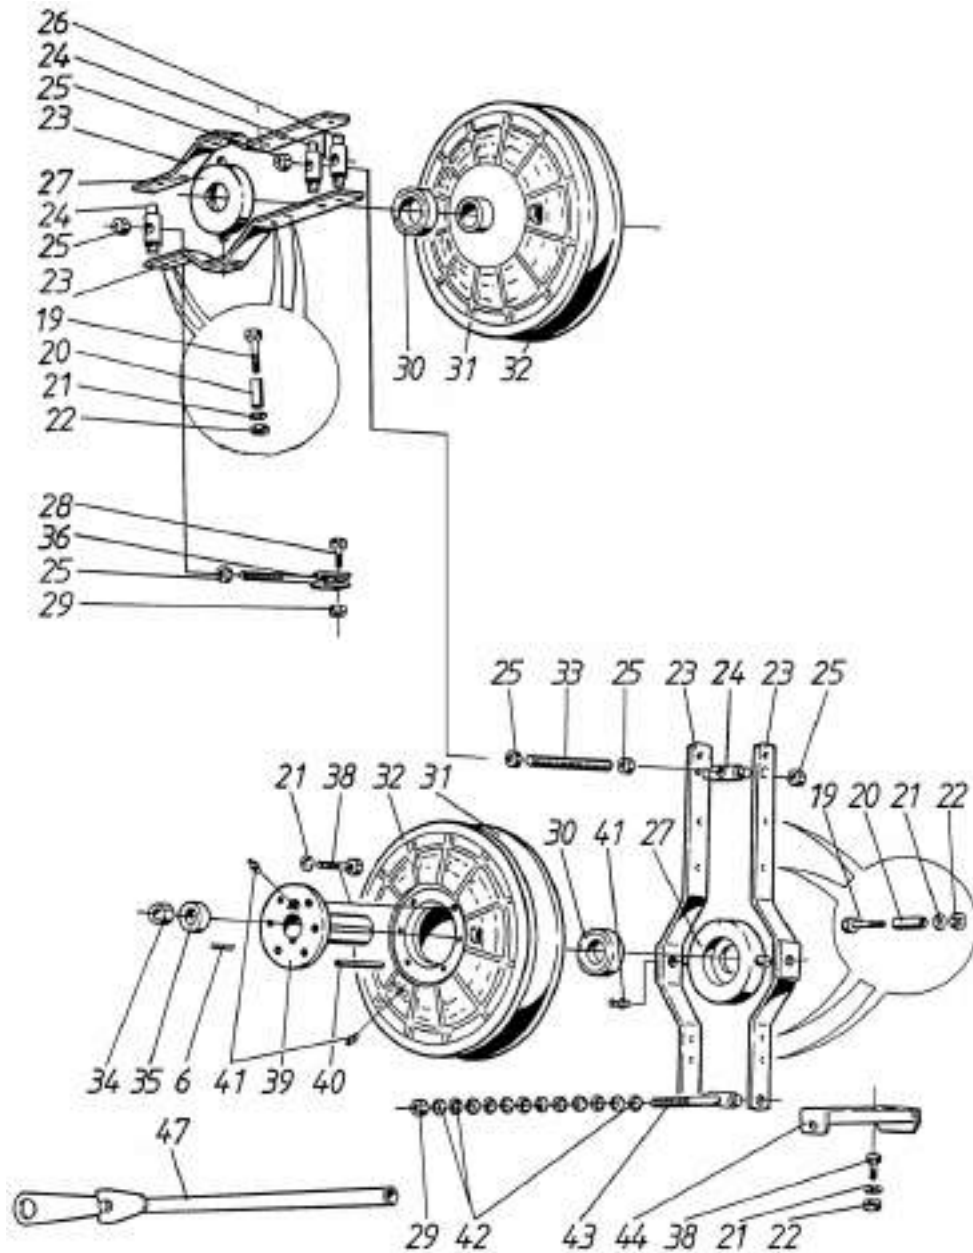

Kelamuutin 600-1300MD -->I 555421
Cylindervariator 600-1300MD -->I 555421

Cylinder variator 600-1300MD -->I 555421
Dreschtrommelvariator 600-1300MD -->I 55542

12ED

Variateur du batteur 600-1300MD -->I 555421

6 R580421	2 Kiila	Kil	Key	Keil	Clavette
19 6228777	8 Ruuvi	Skruv	Screw	Schraube	Vis
20 R580417	8 Holkki	Buskning	Bush	Büchse	Bague
21 7414471	22 Jousilaatta	Fjäderbricka	Spring washer	Federscheibe	Rondelle élastique
22 6506434	10 Mutteri	Mutter	Nut	Mutter	Ecrou
23 R686431	4 Säätövarsi	Justerarm	Adj.rod	Verstell.arm	Bras de réglage
24 R680716	3 Akseli	Axel	Shaft	Welle	Arbre
25 6506434	6 Mutteri	Mutter	Nut	Mutter	Ecrou
26 R686438	1 Mutteri	Mutter	Nut	Mutter	Ecrou
27 R619832	2 Laakeripesä	Lagerhus	Bearing box	Lagerhäuse	Cage de roulement
28 6231767	1 Ruuvi	Skruv	Screw	Schraube	Vis
29 6594238	2 Lukkomutteri	Låsmutter	Lock nut	Sich. Mutter	Ecrou de serrage
30 0502035	2 Laakeri	Lager	Bearing	Lager	Roulement
31 R619829	2 Muutinpyörä	Variatorhjul	Pulley, var.	Scheiben, var.	Poulie, var.
32 R619830	2 Muutinpyörä	Variatorhjul	Pulley, var.	Scheiben, var.	Poulie, var.
33 R686437	1 Välitanko	Mellanstång	Interm.rod	Holzstange	Tige intermédiaire
34 6594538	1 Mutteri	Mutter	Nut	Mutter	Ecrou
35 R592186	1 Aluslaatta	Bricka	Washer	Scheibe	Rondelle
36 R663251	1 Tanko	Stång	Lever	Hebel	Levier
38 6226567	14 Ruuvi	Skruv	Screw	Schraube	Vis
39 R689406	2 Keskiö	Nav	Hub	Nabe	Moyeu
40 7716143	4 Kiila	Kil	Key	Keil	Clavette
41 0252420	8 Nippa	Smörjnippel	Nipple	Nippel	Graisseur
42 0410122	12 Lautasjousi	Tallriksfjäder	Disk spring	Rondelle	Rondelle belle-ville
43 R580408	1 Ruuvi	Skruv	Screw	Schraube	Vis
44 R680708	1 Tuki	Stöd	Support	Stütze	Support
47 R687817	1 Avain	Nyckel	Key	Schlüssel	Cléf