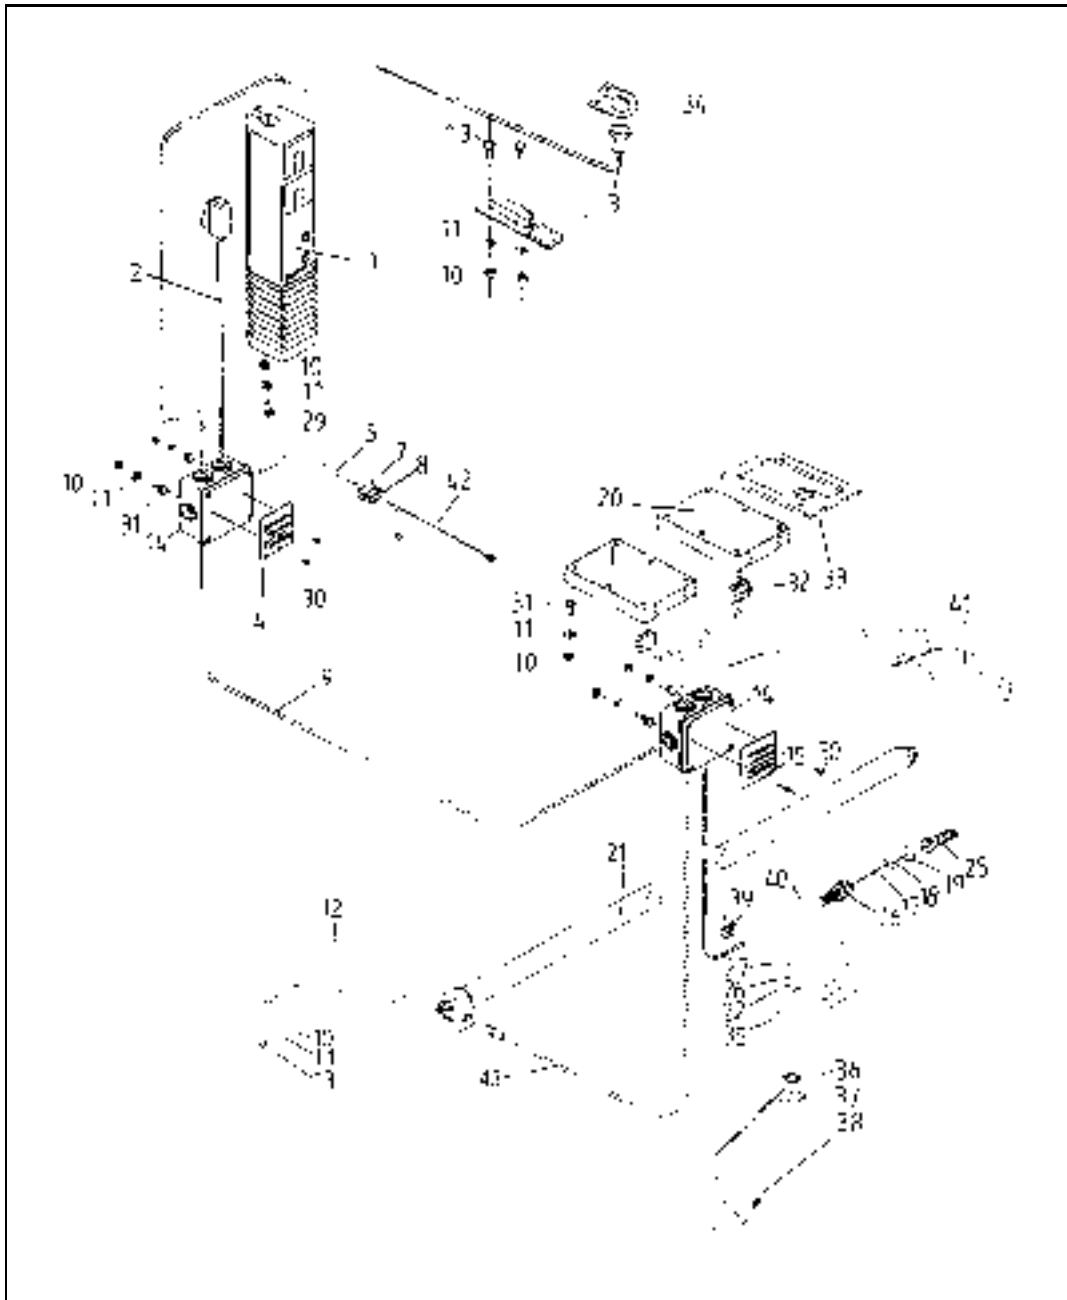

Tappiomittari LH-865
Spillindicator LH-865

Loss indicator LH-865
Verlustmonitor LH-865

24AB

Moniteur de perte LH-865

1	8033681	1	Näyttölaite	Display	Display	Anzeige	Ecran	
2	8033682	1	Kaapeli	Kabel	Cable	Kabel	Cable	
3	8033683	1	Aurinkoanturi	Givare	Indicator	Geber	Transmetteur	
4	8033684	1	Piirilevy	Kretskart	Card chip	Kreisplatte	Disque de cir.	
5	8033717	1	Kaapeli	Kabel	Cable	Kabel	Cable	
7	8040001	1	Liitinhylys	Förbindning	Fitting	Verschraubung	Raccord	
8	8040000	1	Liitin	Förbindning	Fitting	Verschraubung	Raccord	
9	8033685	1	Kaapeli	Kabel	Cable	Kabel	Cable	
10	6593838	22	Lukkomutteri	Låsmutter	Lock nut	Sich. Mutter	Ecrou de serrage	
11	7400030	22	Aluslaatta	Bricka	Washer	Scheibe	Rondelle	
12	R694242	1	Pidin,vas.	Hållare,va	Holder,left	Håller	Etrier	
13	6211467	6	Ruuvi	Skruv	Screw	Schraube	Vis	
14	8033726	2	Kytk. rasia	Kopplingsdosa	Connechin box	Schaltdose	B. de connexions	
15	8033686	1	Piirilevy	Kretskart	Card chip	Kreisplatte	Disque de cir.	
16	8033718	1	2-joh. anturi	Givare	Indicator	Geber	Transmetteur	
17	8033723	1	Ruuvi	Skruv	Screw	Schraube	Vis	
18	8033722	1	Magneetti	Magnet	Magnet	Magnet	aimant	
19	8033721	1	Aluslaatta	Bricka	Washer	Scheibe	Rondelle	
20	8033729	2	Kohl.anturi	Givare	Indicator	Geber	Transmetteur	
21	8033728	1	Seul.anturi	Givare	Indicator	Geber	Transmetteur	
22	6594048	1	Lukkomutteri	Låsmutter	Lock nut	Sich. Mutter	Ecrou de serrage	
25	R687080	1	Ruuvi	Skruv	Screw	Schraube	Vis	
26	7400032	1	Aluslaatta	Bricka	Washer	Scheibe	Rondelle	
27	6220486	1	Ruuvi	Skruv	Screw	Schraube	Vis	
29	6211877	4	Ruuvi	Skruv	Screw	Schraube	Vis	
30	7266308	4	Levyruuvi	Plåtskruv	Plate screw	Blechschaube	Vis	
31	6210667	12	Ruuvi	Skruv	Screw	Schraube	Vis	
32	R693643	2	Liitin	Förbindning	Fitting	Verschraubung	Raccord	
33	R692442	2	Täytelevy	Fyllplåt	Filling plate	Fütterblech	Cale de réglage	
34	R695723	1	Pidin	Hållare	Holder	Håller	Etrier	
35	R694661	1	Pidin,4WD	Hållare,4WD	Holder,4WD	Håller,4WD	Etrier,4WD	
35	R696258	1	Pidin	Hållare	Holder	Håller	Etrier	
36	0633567	2	Eristin	Isolator	Insulator	Isolator	Isolateur	
37	R694545	1	Tuki	Stöd	Support	Stütze	Support	
38	6062814	2	Levyruuvi	Plåtskruv	Plate screw	Blechschaube	Vis	
39	0629093	1	Pidin	Hållare	Holder	Håller	Support	
40	8030080	1	Kaapeliputki	Kabelrör	Cable pipe	Kabel	Cable	
41	R694243	1	Pidin,oik	Hållare,hö	Holder,right	Håller	Etrier	
42	R694096	1	Johdin	Kabel	Cable	Kabel	Cable	
43	8033725	1	Johdin	Kabel	Cable	Kabel	Cable	
A			Vain 5-kohlin	Endast 5-skakare	Only 5-walker	Nur 5-Schüttler	Selma 5-secoueurs	
							SR 2035...2095	0814074 11/2012