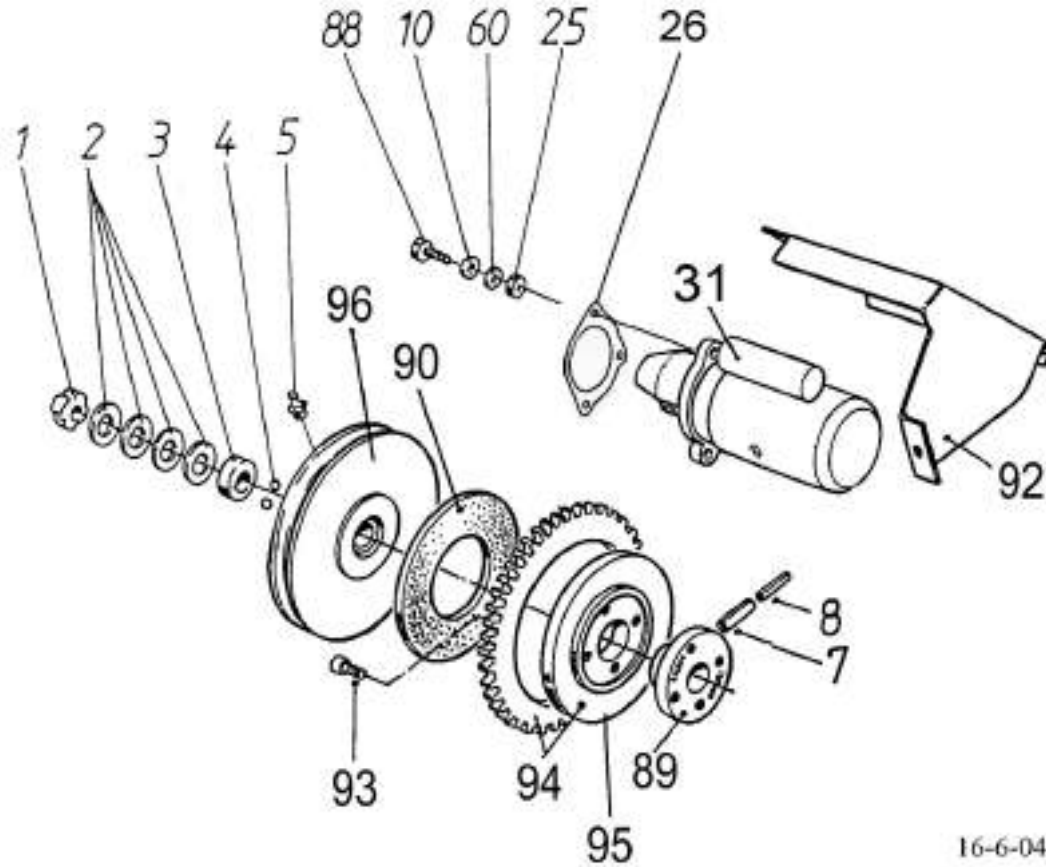

Sähköinen takaisinpyöritys
Reverse, el-man.

Electric reverse
Elektrische Reverse

11HB

16-6-04

Reverse électrique

1	0563006		1	Vetomutter	Dragmutter	Nut	Abziehmutter	Ecrou
2	0410175		4	Lautasjousi	Tallriksfjäder	Disk spring		Rondelle belleville
3	R611663		1	Laakerilevy	Lagerplåt	Plate	Lagerblech	Plaque
4	0567028		15	Teräskuula	Stålkula	Bearing ball	Stahlkugel	Bille d'acier
5	0252420		1	Nippa	Smörjnippel	Nipple	Nippel	Graisseur
7	7814235		1	Jousisokka	Fjädersprint	Spring pin	Spannstift	Coupille
8	7814181		1	Jousisokka	Fjädersprint	Spring pin	Spannstift	Coupille
10	7400033			Aluslaatta	Bricka	Washer	Scheibe	Rondelle
25	6594148		3	Lukkomutteri	Låsmutter	Lock nut	Sich. Mutter	Ecrou de serrage
26	R692839	A		Täytelevy	Täckplåt	Liningplate	Blech	Cale de réglage
31	8031920	2,7 kW	1	Käynn.moottori	Startmotor	Starter	Anlasser	Demarreur
31	8031921	1,5 kW	1	Käynn.moottori	Startmotor	Starter	Anlasser	Demarreur
60	7414471			Jousilaatta	Fjäderbricka	Spring washer	Federscheibe	Rondelle élastique
88	6226567		3	Ruuvi	Skruv	Screw	Schraube	Vis
89	R692721		1	Kytinlaippa	Kopplingslamell	Clutch disk	Flansch	Plaque
90	0609970		1	Kitkalevy	Friktionskiva	Plate	Reibungsplatte	Plaque d'usure
92	R693071		1	Suoja	Skydd	Guard	Schutz	Protecteur
93	7002188		4	Kuusiokoloruuvi	Skruv	Screw	Schraube	Vis
94	R693029		1	Laippa	Fläns	Flange	Flansch	Flasque
95	R692726		1	Laippa	Fläns	Flange	Flansch	Flasque
96	R693022		1	Hihnäpyörä	Remskiva	Pulley	Riemenscheibe	Poulie

A

Tarvittaessa

If needed

Päivitetty 9-4-09

Updated 9-4-09

SR 2035...2095

0814074

11/2012