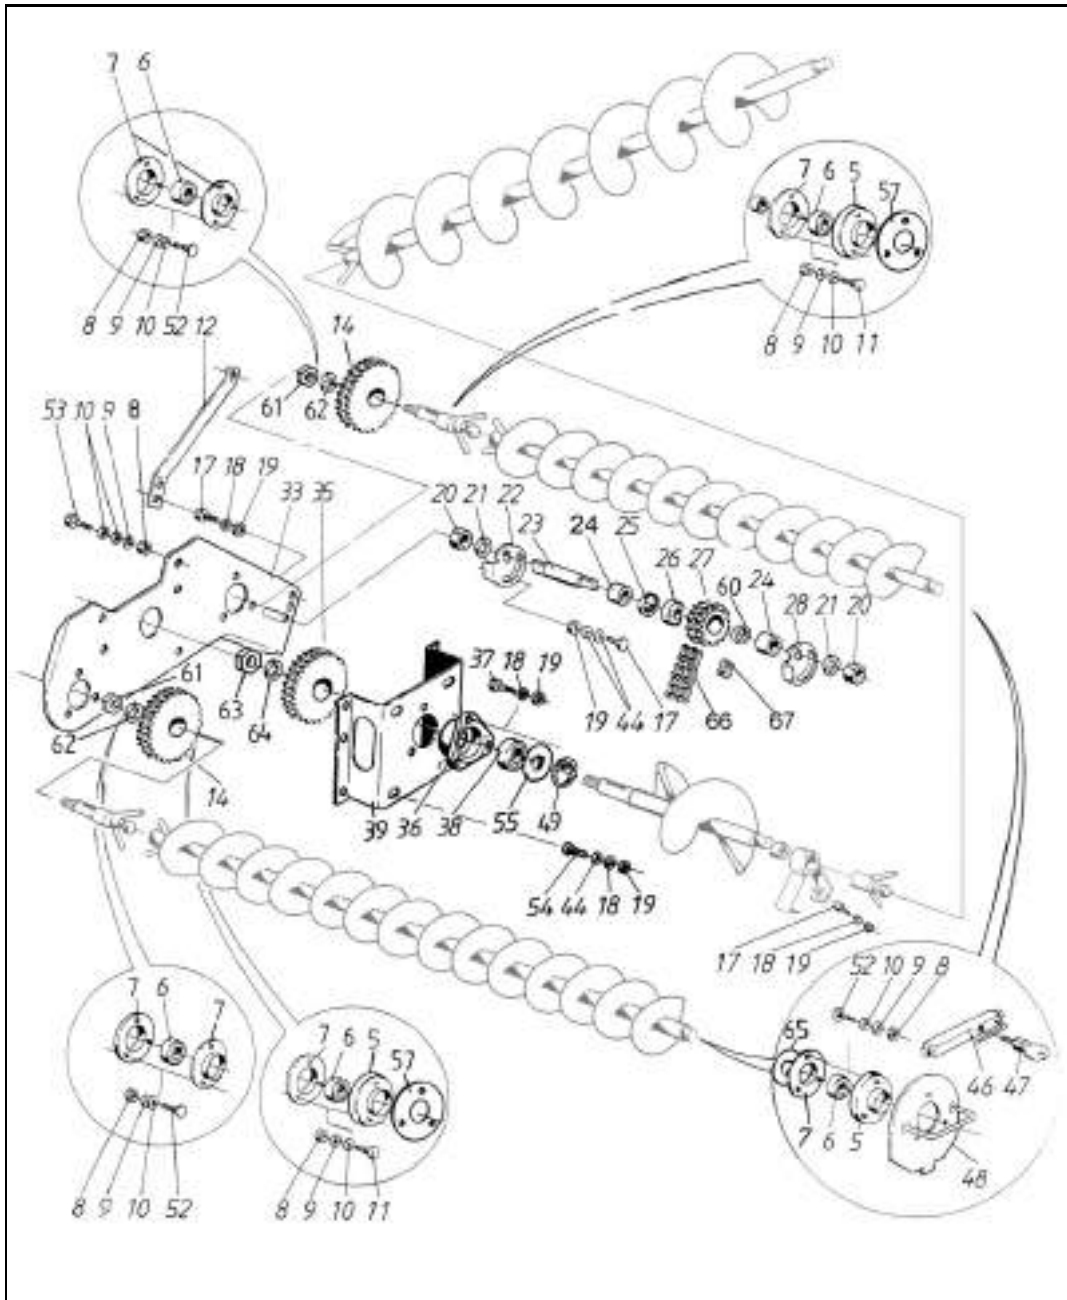

2-riv. ketjun laakerointi
2-linje kedja lager

2-line chain bearings
2-Kette Entleerschnecke Lager

13EE

Roulement 2-rangées de la chaîne

5	R688400	4	Laakerikuppi	Lagerhus	Bearing cup	Lagerkappe	Palier
6	0511054	6	Laakeri	Lager	Bearing	Lager	Roulement
7	0569321	8	Laippa	Flans	Flange	Flansch	Flasque
8	6506234	24	Mutteri	Mutter	Nut	Mutter	Ecrou
9	7412469	24	Jousilaatta	Fjäderbricka	Spring washer	Federscheibe	Rondelle élastique
10	7400032	30	Aluslaatta	Bricka	Washer	Scheibe	Rondelle
11	6758344	6	Lukkoruuvi	Låsskruv	Lock screw	Sich.schraube	Vis de serrage
12	R686242	1	Tuki	Stöd	Support	Stütze	Support
14	0660052	2	Ketjupyörä	Kedjehjul	Sprocket	Kettenrad	Pignon
17	6226167	4	Ruuvi	Skruv	Screw	Schraube	Vis
18	7414471	11	Jousilaatta	Fjäderbricka	Spring washer	Federscheibe	Rondelle élastique
19	6506434	11	Mutteri	Mutter	Nut	Mutter	Ecrou
20	6507224	2	Mutteri	Mutter	Nut	Mutter	Ecrou
21	7414481	2	Jousilaatta	Fjäderbricka	Spring washer	Federscheibe	Rondelle élastique
22	R687852	1	Lukitsin	Regel	Clamp	Riegel	Verrou
23	R681096	1	Akseli	Axel	Shaft	Welle	Arbre
24	R696025	2	Holkki	Bussning	Bush	Büchse	Bague
24	R066732	2	Holkki	Bussning	Bush	Büchse	Bague
25	7815238	1	Varmistinrengas	Låsring	Circlip	Sicherungsring	Circlip
26	0502364	1	Laakeri	Lager	Bearing	Lager	Roulement
27	0660050	1	Ketjupyörä	Kedjehjul	Sprocket	Kettenrad	Pignon
28	R687853	1	Lukitsin	Regel	Clamp	Riegel	Verrou
33	R685731	1	Päätylevy	Andplåt	End.plate	Endplatte	Plaque
35	0660051	1	Ketjupyörä	Kedjehjul	Sprocket	Kettenrad	Pignon
36	R696027	1	Laakeripesä	Lagerhus	Bearing box	Lagerhäuse	Cage de roulement
37	6763744	3	Lukkoruuvi	Låsskruv	Lock screw	Sich.Schraube	Vis de serrage
38	0502368	1	Laakeri	Lager	Bearing	Lager	Roulement
39	R680919	1	Tuki	Stöd	Support	Stütze	Support
44	7400033	4	Aluslaatta	Bricka	Washer	Scheibe	Rondelle
46	R681150	2	Akseli	Axel	Shaft	Welle	Arbre
47	R663316	2	Ruuvi	Skruv	Screw	Schraube	Vis
48	R685746	2	Laakerilevy	Lagerplåt	Bearing plate	Lagerblech	Plaque de rouleme
49	7815258	1	Varmistinrengas	Låsring	Circlip	Sicherungsring	Circlip
52	6221667	12	Ruuvi	Skruv	Screw	Schraube	Vis
53	6221260	6	Ruuvi	Skruv	Screw	Schraube	Vis
54	6763344	4	Lukkoruuvi	Låsskruv	Lock screw	Sich.Schraube	Vis de serrage
55	R687256	1	Suojus	Skydd	Guard	Schutz	Protecteur
57	R687255	2	Suojalevy	Skydd	Guard	Schutz	Protecteur
60	R066732	1	Holkki	Bussning	Bush	Büchse	Bague
61	6507034	2	Mutteri	Mutter	Nut	Mutter	Ecrou
62	7414477	2	Jousilaatta	Fjäderbricka	Spring washer	Federscheibe	Rondelle élastique
63	6594638	1	Mutteri	Mutter	Nut	Mutter	Ecrou
64	7414018	1	Aluslaatta	Bricka	Washer	Scheibe	Rondelle
65	R615221	2	Aluslaatta	Bricka	Washer	Scheibe	Rondelle
66	0657110	1	Ketju,2-riv	Kedja,2-rad	Chain,2-row	Kette 2-Zeile	Chaîne 2- Rangée
67	0657115	1	Liitoslenkki	Länk	Link	Kettenglied	Maillon