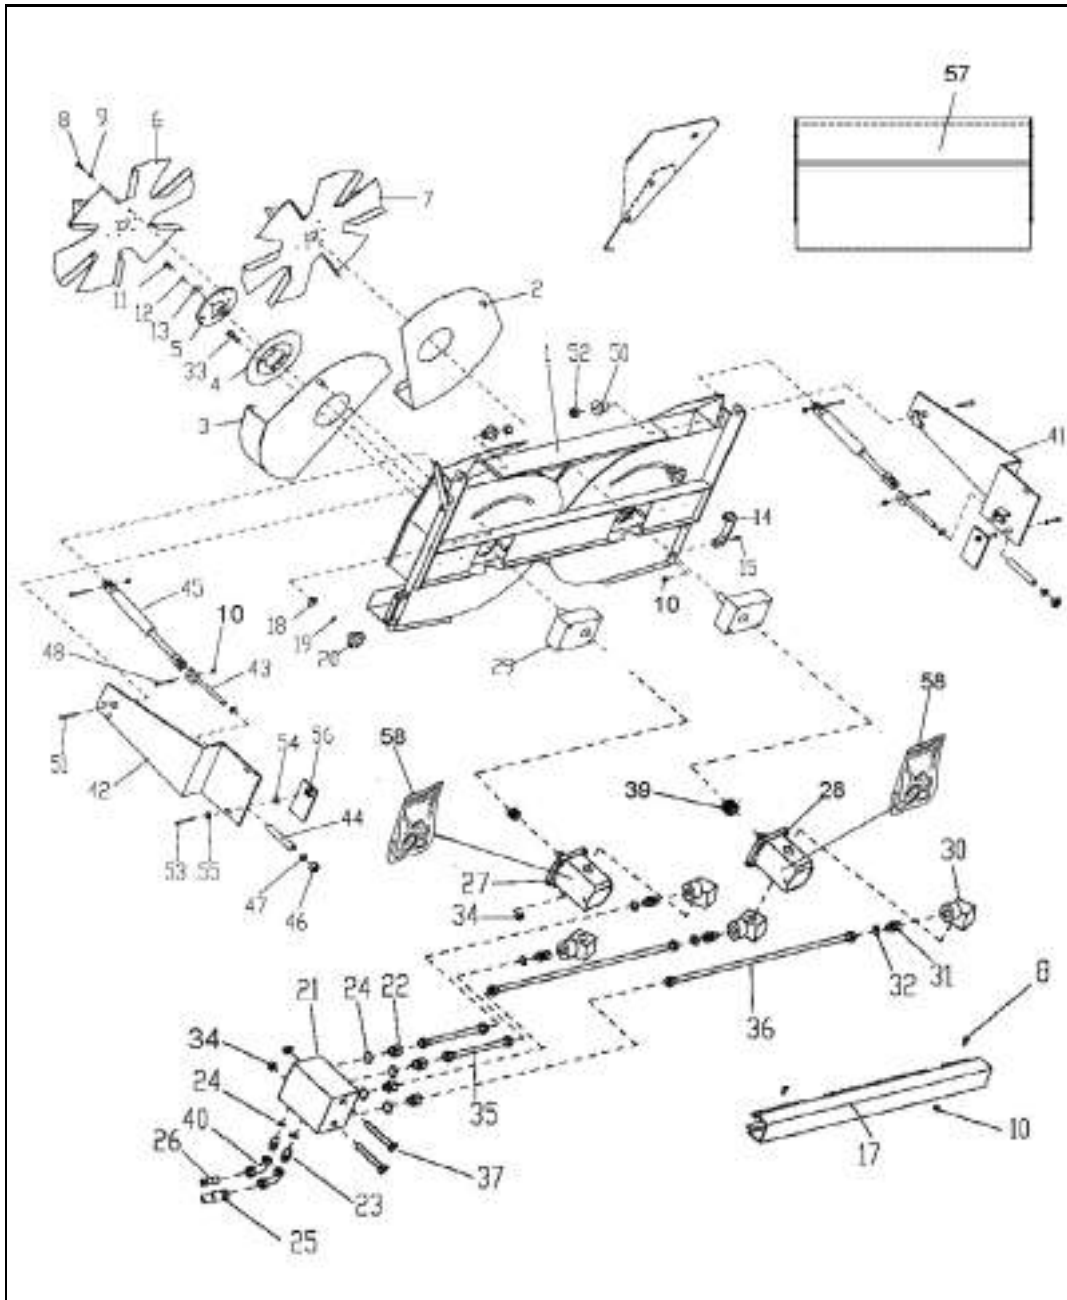

Ruumenten levitin COMBI
Agnspridare COMBI

Chaff spreader COMBI
Spreuverteiler COMBI

12RC

Epandeur de balle COMBI

1	0481967	1	Runko	Ram	Frame	Rahmen	Bali
2	0481966	1	Siipi	Vinge	Wing	Flügel	Aile
3	0481965	1	Siipi	Vinge	Wing	Flügel	Aile
4	0481964	2	Lukitsin	Låsanordning	Lock devise	Sich.stütze	Dispos. de serrag
5	0482907	2	Napa	Nav	Hub	Nabe	Moyeu
6	0482902	1	Kiekkoo oik.	Disk ho	Disc RH	Scheibe rechts	Plaque droit
7	0482903	1	Kiekkoo vas.	Disk vä	Disc LH	Scheibe links	Plaque gauche
8	6220867	14	Ruuvi	Skruv	Screw	Schraube	Vis
9	7414469	12	Jousilaatta	Fjäderbricka	Spring washer	Federscheibe	Rondelle élastique
10	6594038	10	Lukkomutteri	Låsmutter	Lock nut	Sich. Mutter	Ecrou de serrage
11	6211467	2	Ruuvi	Skruv	Screw	Schraube	Vis
12	7414465	2	Jousilaatta	Fjäderbricka	Spring washer	Federscheibe	Rondelle élastique
13	7400030	2	Aluslaatta	Bricka	Washer	Scheibe	Rondelle
14	0481980	2	Kahva	Handtag	Handle	Griff	Poignée
15	6221267	4	Ruuvi	Skruv	Screw	Schraube	Vis
17	0482924	1	Suojus	Skydd	Guard	Schutz	Protecteur
18	7414473	2	Jousilaatta	Fjäderbricka	Spring washer	Federscheibe	Rondelle élastique
19	7414062	2	Aluslaatta	Bricka	Washer	Scheibe	Rondelle
20	0481993	2	Nuppi	Knopp	Knob	Knopf	Poignée
21	0481957	1	Venttililohko	Ventilblock	Valve block	Ventilblock	Bloc de soupape
22	0482941	4	Liitin	Förbindning	Fitting	Verschraubung	Raccord
23	0482942	2	Liitin	Förbindning	Fitting	Verschraubung	Raccord
24	0482875	8	Tiivisterengas	Tätningssring	Seal ring	Dichtung	Joint
25	0482958	1	Liitin	Förbindning	Fitting	Verschraubung	Raccord
26	0482959	1	Liitin	Förbindning	Fitting	Verschraubung	Raccord
27	0481951	1	Hydr.mootori	Hydr.motor	Hydr.motor	Hydr.motor	Moteur hydraulique
28	0481952	1	Hydr.mootori	Hydr.motor	Hydr.motor	Hydr.motor	Moteur hydraulique
29	0482853	2	Laakeri	Lager	Bearing	Lager	Roulement
30	0482948	4	Laippa	Flans	Flange	Flansch	Flasque
31	0482949	4	Liitin	Förbindning	Fitting	Verschraubung	Raccord
32	0482950	4	Tiiviste	Tätning	Packing	Dichtung	Joint
33	6213477	8	Ruuvi	Skruv	Screw	Schraube	Vis
34	6593838	10	Lukkomutteri	Låsmutter	Lock nut	Sich. Mutter	Ecrou de serrage
35	0482954	2	Letku	Slang	Hose	Schlauch	Tuyau
36	0482953	2	Letku	Slang	Hose	Schlauch	Tuyau
37	0482955	2	Ruuvi	Skruv	Screw	Schraube	Vis
39	0482906	2	Rihlaholkki	Bussning	Bush	Buchse	Bague
40	0481963	2	Adapteri	Adapter	Adaptor	Adapter	Adapter
41	0481962	1	Tukilevy	Stödplåt	Support plate	Stützscheibe	Rondelle
42	0481961	1	Tukilevy	Stödplåt	Support plate	Stützscheibe	Rondelle
43	0482927	2	Säätöruuvi	Justerskruv	Adj. screw	Schraube	Vis de réglage
44	0482928	2	Letku	Slang	Hose	Schlauch	Tuyau
45	0481968	2	Kaasujousi	Gasfjäder	Gasspring	Gasfeder	Ressort à gas
46	6506634	4	Mutteri	Mutter	Nut	Mutter	Ecrou
47	7400034	4	Aluslaatta	Bricka	Washer	Scheibe	Rondelle
48	6221467	4	Ruuvi	Skruv	Screw	Schraube	Vis
50	0482934	2	Väliholkki	Bussning	Bush	Buchse	Bague
51	6231767	2	Ruuvi	Skruv	Screw	Schraube	Vis
52	6594238	2	Lukkomutteri	Låsmutter	Lock nut	Sich. Mutter	Ecrou de serrage
53	6226360	2	Ruuvi	Skruv	Screw	Schraube	Vis
54	7400033	2	Aluslaatta	Bricka	Washer	Scheibe	Rondelle
55	7414059	2	Aluslaatta	Bricka	Washer	Scheibe	Rondelle
56	6506431	2	Mutteri	Mutter	Nut	Mutter	Ecrou
57	0481960	1	Levy	Plåt	Plate	Blech	Plaque
58	0482905	2	Tiivistesarja	Tätning serie	seal set	Dichtungserie	Joints jeu