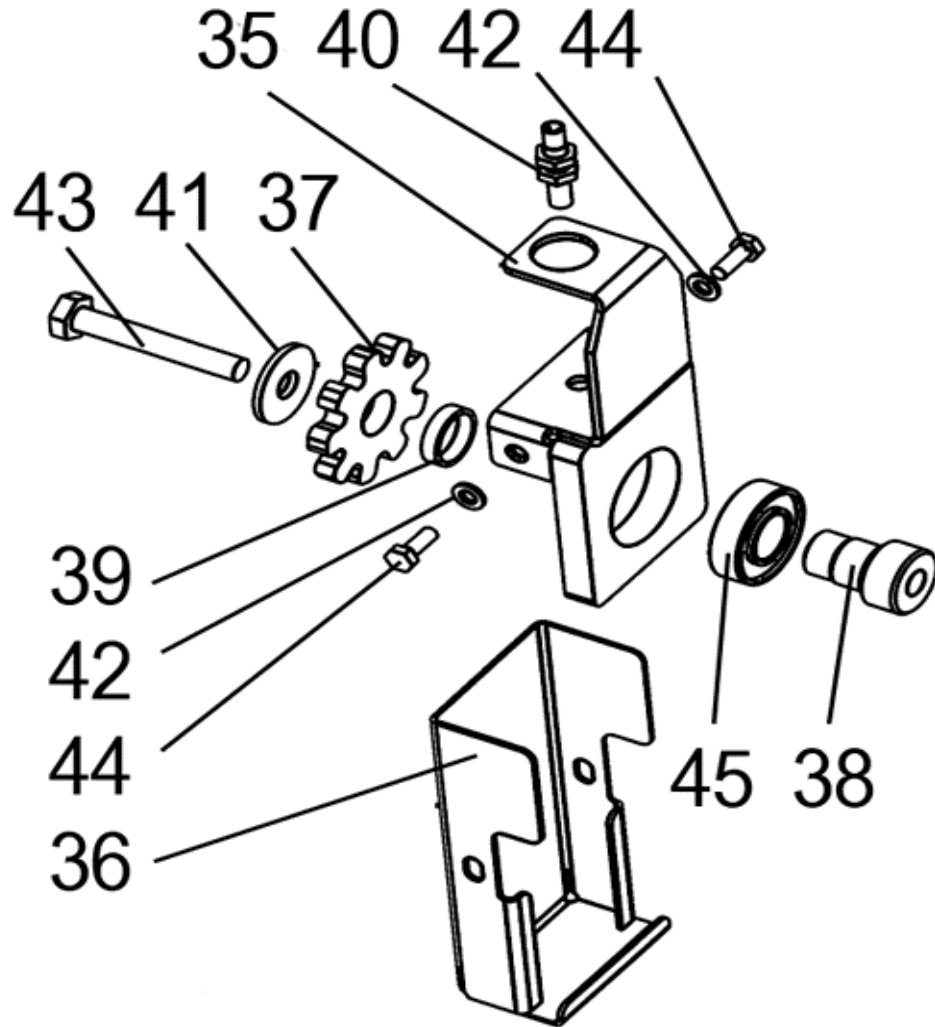

Pulssianturi
Pulssensor

Pulse Sensor
Puls Sensor

24CC

Codeur/encodeur

35	R700496	1	Runko	Ram	Frame	Rahmen	Bati
36	R700494	1	Suoja	Skydd	Guard	Schutz	Protecteur
37	R700493	1	Pulssirauta	Pulsskiva	Puls plate	Blech	Plaque
38	R700491	1	Akseli	Axel	Shaft	Welle	Arbre
39	R639144	1	Holkki	Bussning	Bush	Büchse	Bague
40	8033745	1	Anturi	Givare	Indicator	Geber	Transmetteur
41	7414059	1	Aluslaatta	Bricka	Washer	Scheibe	Rondelle
42	7400030	1	Aluslaatta	Bricka	Washer	Scheibe	Rondelle
43	6227967	1	Ruuvi	Skruv	Screw	Schraube	Vis
44	6211060	1	Ruuvi	Skruv	Screw	Schraube	Vis
45	0502338	1	Kuulalaakeri	Lager	Bearing	Lager	Roulement