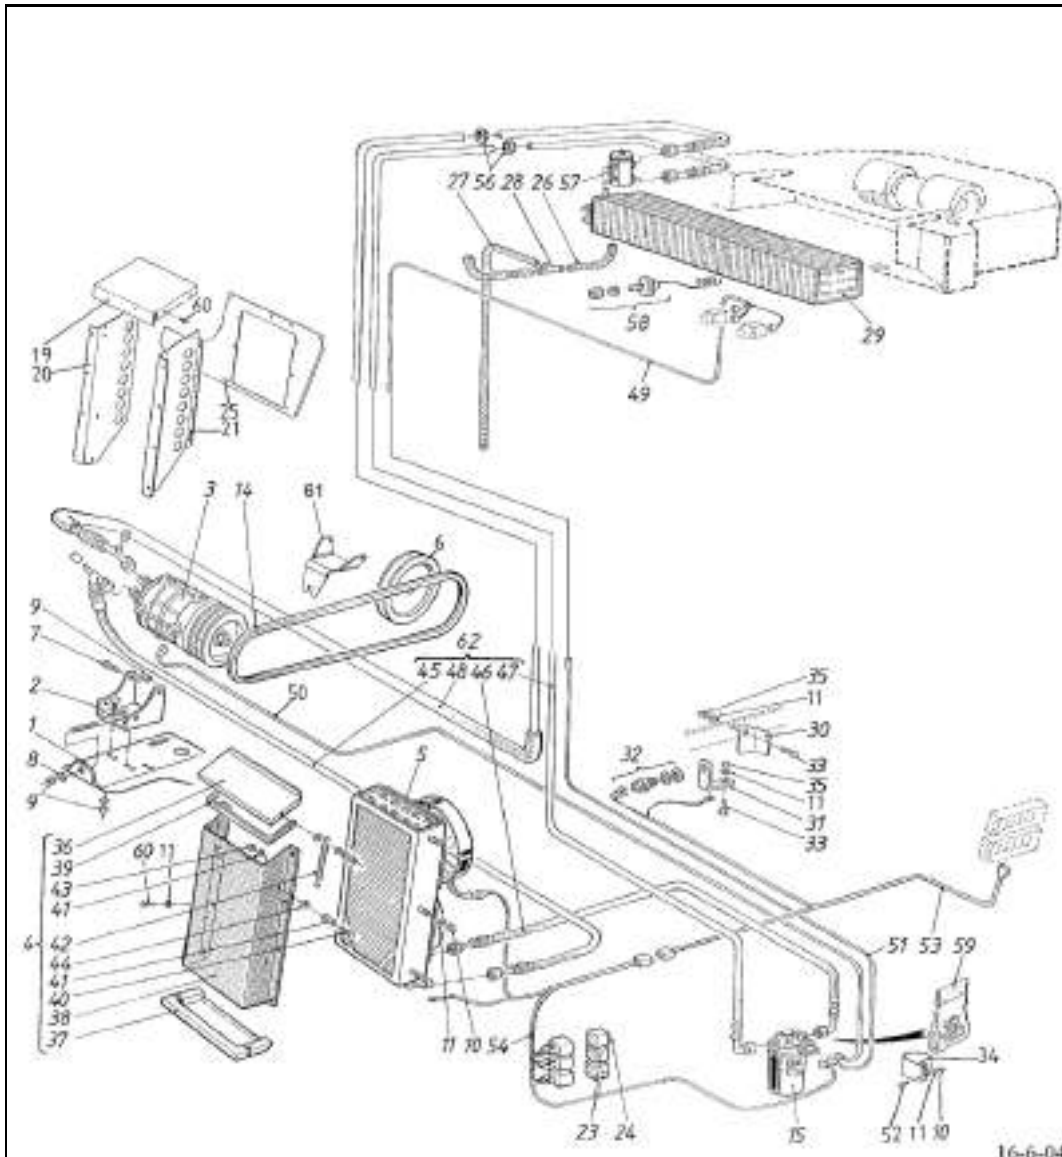

1	R692088	1	Pukki	Bock	Threstle	Bock	Gousset
2	R691857	1	Kiinnitin	Hällare	Fastening	Halter	Etrier
3	0492462	1	Kompressori	Kompressor	Compressor	Kompressor	Pompe-Compresseur
4	R691301	1	Suojaverkko kp	Skyddnät	Safety net	Schutz	Protecteur
5	0492444	1	Lauhdutin kp.	Kondensator kompl.	Condenser kitt	Kondensator mont.	Kondensateur aseem
6	836655451 A	1	Hinnapyörä	Remskiva	Pulley	Riemenscheibe	Poulie
7	6226567	7	Ruuvi	Skruv	Screw	Schraube	Vis
8	7400033	8	Aluslaatta	Bricka	Washer	Scheibe	Rondelle
9	6594148	8	Lukkomutteri	Låsmutter	Lock nut	Sich. Mutter	Ecrou de serrage
10	6506234	12	Mutteri	Mutter	Nut	Mutter	Ecrou
11	7400032	12	Aluslaatta	Bricka	Washer	Scheibe	Rondelle
14	0613126	1	Kiilahiha	Kilrem	V-belt	Keilriemen	Courroie trapéz.
15	0492463	1	Kuivain	Torkare	Drier	Desickator	Sécheur
19	R693867	1	Kansi	Lock	Cover	Deckel	Couvercle
20	R693865	1	Sivu, vas.	Skydd, vä.	Guard, left	Schutz, links	Protecteur, gauche
21	R693866	1	Sivu, oik.	Skydd, hog.	Guard, right	Schutz, rechts	Protecteur, droit
23	8063230	2	Rele	Relä	Relay	Relais	Relais
24	8063231	1	Rele	Relä	Relay	Relais	Relais
25	R693864	1	Takasuoja	Bakskydd	Rear guard	Schutz	Protecteur
26	R687058	4	Letku	Slang	Hose	Schlauch	Tuyau
27	R687057	2	Letku	Slang	Hose	Schlauch	Tuyau
28	0499591	2	Liitin	Förbinding	Fitting	Verschraubung	Raccord
29	0492465	1	Kenno	Cell	Cell	Zelle	Cellule
30	R686576	1	Levy	Plåt	Plate	Blech	Plaque
31	R686575	1	Tuki	Stöd	Support	Stütze	Support
32	8063236	1	Kytin	Brytare	Switch	Schalter	Commutateur
33	6221260	2	Ruuvi	Skruv	Screw	Schraube	Vis
34	R693891	1	Kiinnitin	Fäste	Fastening	Klemme	Etrier
35	6594038	2	Lukkomutteri	Låsmutter	Lock nut	Sich. Mutter	Ecrou de serrage
36	R691302	1	Luukku	Lucka	Door	Deckel	Couvercle
37	R691303	1	Luukku	Lucka	Door	Deckel	Couvercle
38	R691304	1	Suojaverkko	Skyddnät	Safety net	Schutz	Protecteur
39	0633958	1	Listä	List	List	Leiste	Moulure
40	6211467	8	Ruuvi	Skruv	Screw	Schraube	Vis
41	7400030	32	Aluslaatta	Bricka	Washer	Scheibe	Rondelle
42	0415184	4	Jousi	Fjäder	Spring	Feder	Ressort
43	6593838	8	Lukkomutteri	Låsmutter	Lock nut	Sich. Mutter	Ecrou de serrage
44	7414465	8	Jousilaatta	Fjäderbricka	Spring washer	Federscheibe	Rondelle élastique
45	R694041	1	Letku	Slang	Hose	Schlauch	Tuyau
46	R694042	1	Letku	Slang	Hose	Schlauch	Tuyau
47	R694043	1	Letku	Slang	Hose	Schlauch	Tuyau
48	R693095	1	Letku	Slang	Hose	Schlauch	Tuyau
49	9687131	1	Johdin	Kabel	Cable	Kabel	Cable
50	9687132	1	Johdin	Kabel	Cable	Kabel	Cable
51	9687130	1	Johdin	Kabel	Cable	Kabel	Cable
52	6221467	2	Ruuvi	Skruv	Screw	Schraube	Vis
53	9690579	1	Johdin	Kabel	Cable	Kabel	Cable
54	9693994	1	Kaapeli	Kabel	Cable	Kabel	Cable
56	R693208	2	Läpivientikumi	Gummi	Rubber	Gummi	Caoutcho
57	0492453	1	Paisuntaventtiili	Ventil	Valve	Ventil	Soupage
58	0492451	1	Termostaatti	Termostat	Thermostat	Thermostat	Thermostat
59	0480452	1	Tiivistesarja	Tätning serie	seal set	Dichtungserie	Jointis jeu
60	7268607	8	Levyruuvi	Plåtskruv	Plate screw	Blechschrabe	Vis
61	R700393	1	Piduri	Hällare	Holder	Halter	Etrier
62	R695085	1	Letkusarja	Slanginstallation	Hose assembly	Schlauchnaugr.	Assembl. de tuyaux
A			4-syl. moottori	4-cyl. motor	4-cyl. engine	4-Zyl.Motor	
		Päivitys 16-6-04		Updated 16-6-04			
		SR 2035...2095		0814074		11/2012