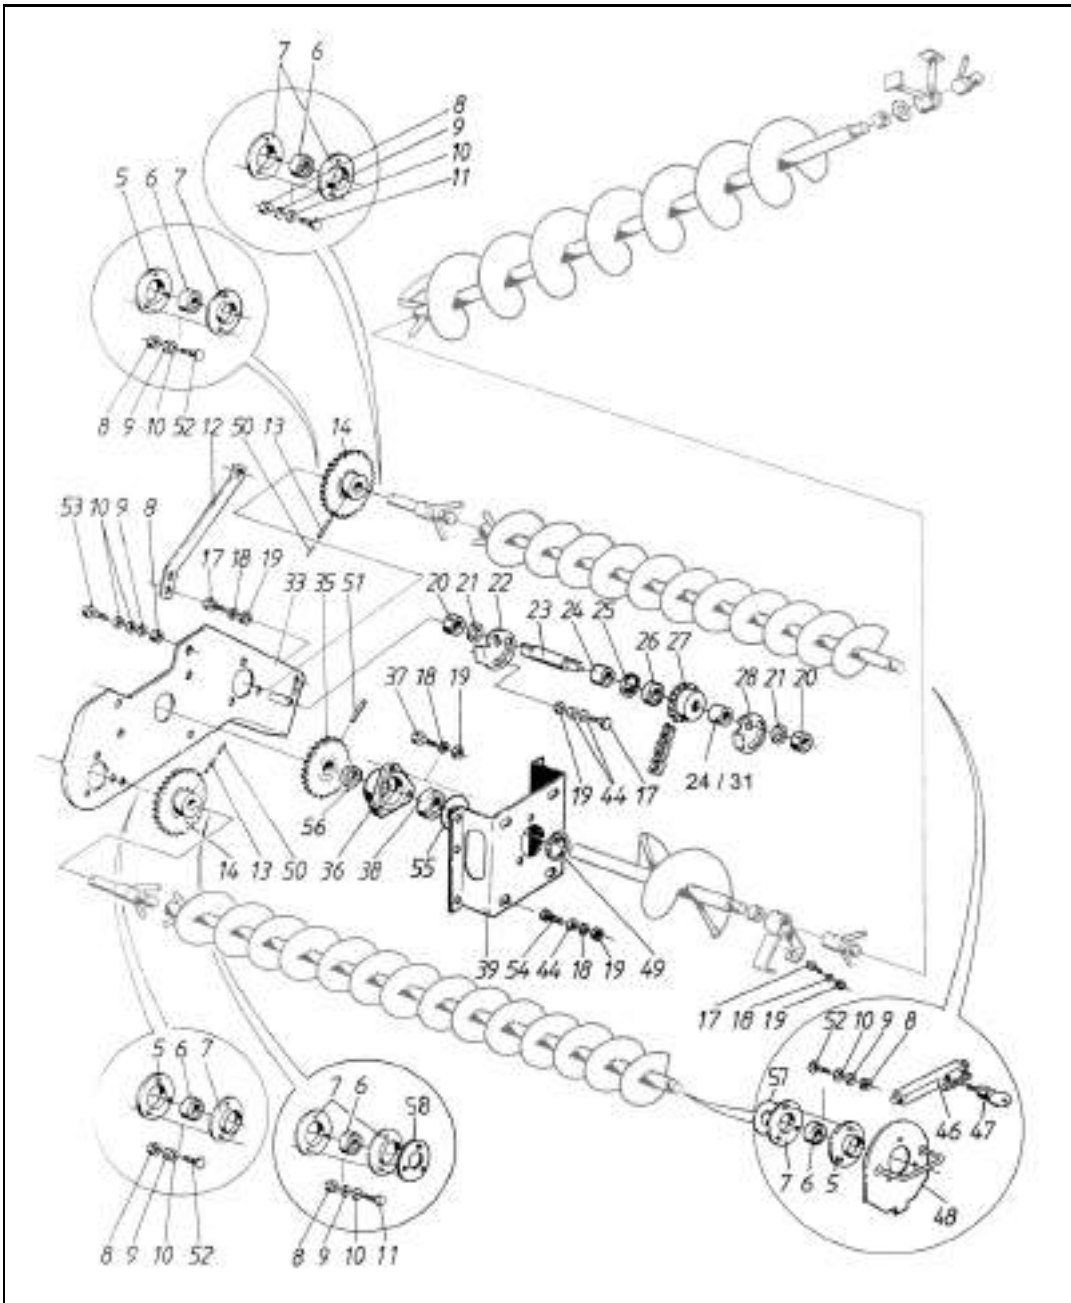

1-riv. ketjun laakerointi
1-linje kedja lager

1-line chain bearings
1-Kette Entleerschnecke Lager

13EB

Roulement 1-rangée de la chaîne

5	R688400	4	Laakerikuppi	Lagerhus	Bearing cup	Lagerkappe	Palier
6	0511054	6	Laakeri	Lager	Bearing	Lager	Roulement
7	0569321	8	Laippa	Flans	Flange	Flansch	Flasque
8	6506234	24	Mutter	Nut	Nut	Mutter	Ecrou
9	7412469	24	Jousilaatta	Fjäderbricka	Spring washer	Federscheibe	Rondelle élastique
10	7400032	30	Aluslaatta	Bricka	Washer	Scheibe	Rondelle
11	6758344	6	Lukkoruuvi	Låsskruv	Lock screw	Sich.schraube	Vis de serrage
12	R686242	1	Tuki	Stöd	Support	Stütze	Support
13	7814205	2	Jousisokka	Fjädersprint	Spring pin	Spannstift	Coupille
14	R685728	2	Keijupyöriä	Kedjehjul	Sprocket	Kettenrad	Pignon
14	0660078	2	Keijupyöriä	Kedjehjul	Sprocket	Kettenrad	Pignon
17	6226167	4	Ruuvi	Skruv	Screw	Schraube	Vis
18	7414471	11	Jousilaatta	Fjäderbricka	Spring washer	Federscheibe	Rondelle élastique
19	6506434	11	Mutteri	Mutter	Nut	Mutter	Ecrou
20	6507224	2	Mutteri	Mutter	Nut	Mutter	Ecrou
21	7414481	2	Jousilaatta	Fjäderbricka	Spring washer	Federscheibe	Rondelle élastique
22	R687852	1	Lukitsin	Regel	Clamp	Riegel	Verrou
23	R681096	1	Akseli	Axel	Shaft	Welle	Arbre
24	R681098	2	Holkki	Bussning	Bush	Büchse	Bague
24	R702748	2	Holkki	Bussning	Bush	Büchse	Bague
25	7815238	1	Varmistinrenngas	Låsring	Circlip	Sicherungsring	Circlip
26	0502364	1	Laakeri	Lager	Bearing	Lager	Roulement
27	R681097	1	Keijupyöriä	Kedjehjul	Sprocket	Kettenrad	Pignon
28	R687853	1	Lukitsin	Regel	Clamp	Riegel	Verrou
31	R702749	1	Holkki	Bussning	Bush	Büchse	Bague
33	R685731	1	Paätylevy	Ändplåt	End plate	Endplatte	Plaque
35	R685727	1	Keijupyöriä	Kedjehjul	Sprocket	Kettenrad	Pignon
35	0660079	1	Keijupyöriä	Kedjehjul	Sprocket	Kettenrad	Pignon
36	R593961	1	Laakeripesä	Lagerhus	Bearing box	Lagerhäuse	Cage de roulement
36	R696027	1	Laakeripesä	Lagerhus	Bearing box	Lagerhäuse	Cage de roulement
37	6763744	3	Lukkoruuvi	Låsskruv	Lock screw	Sich.Schraube	Vis de serrage
38	0502368	1	Laakeri	Lager	Bearing	Lager	Roulement
39	R680919	1	Tuki	Stöd	Support	Stütze	Support
44	7400033	4	Aluslaatta	Bricka	Washer	Scheibe	Rondelle
46	R681150	2	Akseli	Axel	Shaft	Welle	Arbre
47	R663316	2	Ruuvi	Skruv	Screw	Schraube	Vis
48	R685746	2	Laakerilevy	Lagerplåt	Bearing plate	Lagerblech	Plaque de rouleme
49	7815258	1	Varmistinrenngas	Låsring	Circlip	Sicherungsring	Circlip
50	7814149	2	Jousisokka	Fjädersprint	Spring pin	Spannstift	Coupille
51	7814235	1	Jousisokka	Fjädersprint	Spring pin	Spannstift	Coupille
52	6221667	12	Ruuvi	Skruv	Screw	Schraube	Vis
53	6221260	6	Ruuvi	Skruv	Screw	Schraube	Vis
54	6763344	4	Lukkoruuvi	Låsskruv	Lock screw	Sich.Schraube	Vis de serrage
55	R687256	1	Suojus	Skydd	Guard	Schutz	Protecteur
56	R693020	1	Holkki	Bussning	Bush	Büchse	Bague
57	R615221	2	Aluslaatta	Bricka	Washer	Scheibe	Rondelle
58	R687255	2	Suojalevy	Skydd	Guard	Schutz	Protecteur

Päivitys 14-1-05

Updated 14-1-05

SR 2035...2095

0814074

11/2012