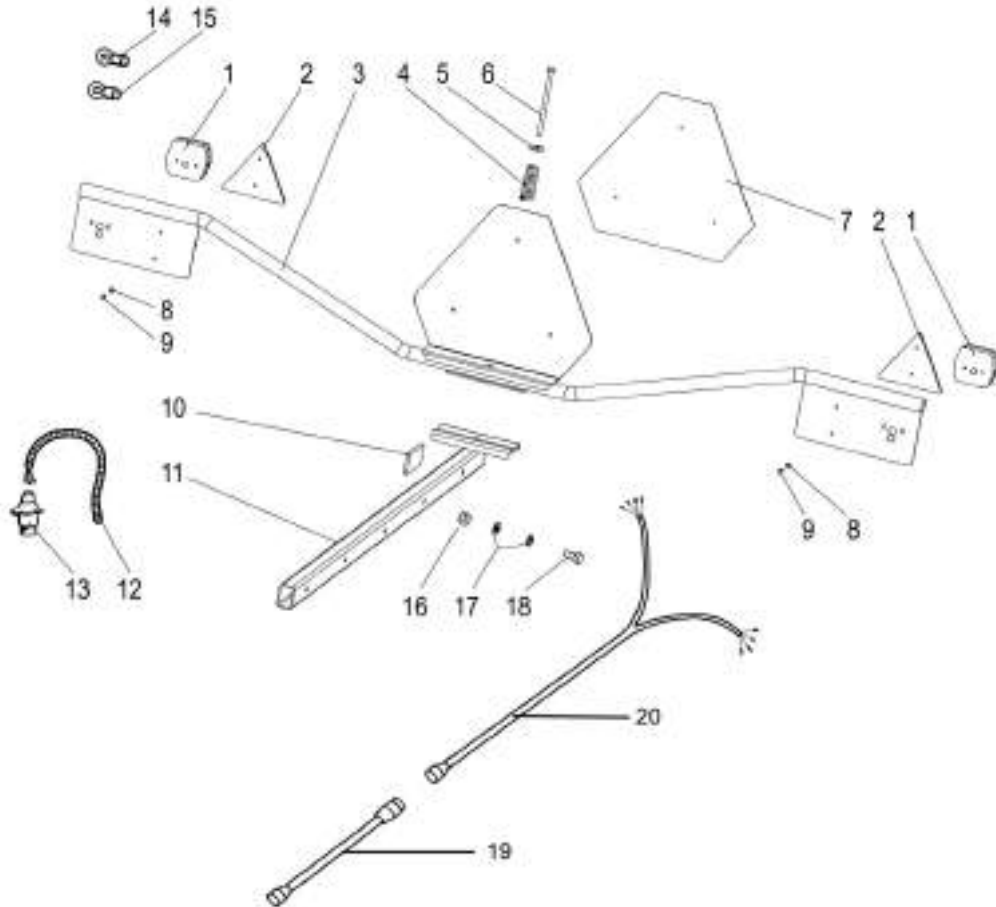

Pöytävaunun valotanko
Trailer Ijusarm

Trailer light arm
Transportwagen Lichtarme

25AO

Barre lumineuse de la remorque de la table

1	8070022	2	Takavallo	Bakljus	Rearlight	Rücklenchte	Feu rouge
2	8020240	2	Heijastin	Reflektor	Reflector	Rückstrahler	Reflecteur
3	R701127	1	Varsi	Arm	Arm	Arm	Bras
4	0415225	1	Jousi	Fjäder	Spring	Feder	Ressort
5	7414059	1	Aluslaatta	Bricka	Washer	Scheibe	Rondelle
6	6229867	1	Ruuvi	Skruv	Screw	Schraube	Vis
7	8020260	1	Varoituskolmio	Varningstriangel	Safety triangel	Drcieck	Triangle
8	7400030	8	Aluslaatta	Bricka	Washer	Scheibe	Rondelle
9	6210667	8	Ruuvi	Skruv	Screw	Schraube	Vis
10	8020230	2	Heijastin	Reflektor	Reflector	Rückstrahler	Reflecteur
11	R701125	→ 2007	1	Aisa	Arm	Bar	Arm
11	R707853	→ 2008	1	Aisa	Arm	Bar	Arm
12	8041630	→ 2007	1	Johdin	Kabel	Cable	Kabel
13	8055562		2	Pistolulppa	Förbindning	Fitting	Verschraubung
14	8035095		2	Lamppu	Lampa	Bulb	Lampe
15	8035093		2	Lamppu	Lampa	Bulb	Lampe
16	6594238		1	Lukkomutteri	Låsmutter	Lock nut	Sich. Mutter
17	7400034		2	Aluslaatta	Bricka	Washer	Scheibe
18	6232973		1	Ruuvi	Skruv	Screw	Schraube
19	9707825	→ 2008	1	Johdin	Kabel	Cable	Kabel
20	9707826	→ 2008	1	Johdin	Kabel	Cable	Kabel