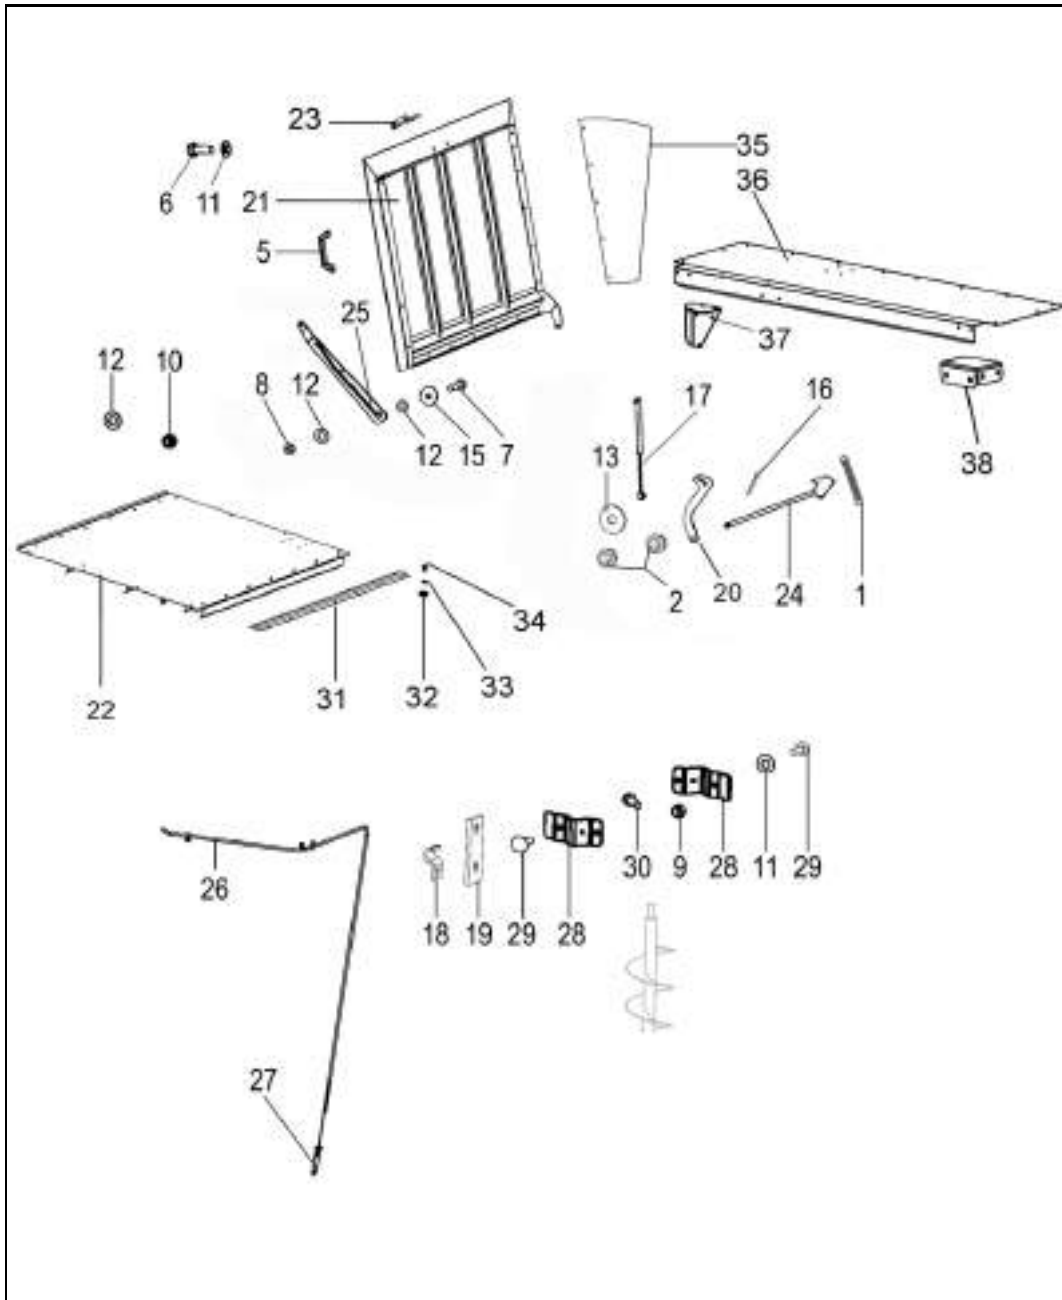

Viljasäiliön luukku CTA moottori
Spannmålstankens lucka CTA motor

Grain tank door CTA engine
Deckel für Korntank CTA motor

13DQ

Trappe du réservoir à grains CTA moteur

1	0415184		1	Jousi	Fjäder	Spring	Feder	Ressort
2	0552097		2	Laakeriholkki	Lagerholk	Bearing bush	Lagerbüchse	Bague
5	0871049		1	Kahva	Handtag	Handle	Poignée	Poignée
6	6221267		2	Ruuvi	Skruv	Screw	Schraube	Vis
7	6226767		1	Ruuvi	Skruv	Screw	Schraube	Vis
8	6506431		1	Mutteri	Mutter	Nut	Mutter	Ecrou
9	6594038		3	Lukkomutteri	Låsmutter	Lock nut	Sich. Mutter	Ecrou de serrage
10	6594148		2	Lukkomutteri	Låsmutter	Lock nut	Sich. Mutter	Ecrou de serrage
11	7400032		4	Aluslaatta	Bricka	Washer	Scheibe	Rondelle
12	7400033		3	Aluslaatta	Bricka	Washer	Scheibe	Rondelle
13	7400036		1	Aluslaatta	Bricka	Washer	Scheibe	Rondelle
15	7414059		1	Aluslaatta	Bricka	Washer	Scheibe	Rondelle
16	7812160		1	Saksisokka	Saxpinne	Split pin	Splint	Goupille fendue
17	0400523		1	Kaasujousi	Gasfjäder	Gasspring	Gasfeder	Ressort à gas
18	R064410		4	Kiinnitin	Klamma	Clamp	Klemme	Etrier
19	R597919		1	Kiinnitin	Hällare	Holder	Halter	Etrier
20	R707802		2	Lukitsin	Låsanordning	Lock devise	Sich.stütze	Dispos. de serrag
21	R707710		1	Kansi	Lock	Cover	Deckel	Couvercle
22	R707708		1	Kansi	Lock	Cover	Deckel	Couvercle
23	R701087		1	Vastakappale	Motstycke	Counterpart	Gegenstück	Contre-piece
24	R701090		1	Tanko	Stång	Rod	Hebel	Tige
25	R701093		1	Tanko	Stång	Rod	Hebel	Tige
26	R707857	3,3 m³	1	Putki	Rör	Pipe	Rohr	Tube
26	R707782	3,7 m³	1	Putki	Rör	Pipe	Rohr	Tube
26	R701094	4,2 m³	1	Putki	Rör	Pipe	Rohr	Tube
26	R701724	5,2 m³	1	Putki	Rör	Pipe	Rohr	Tube
27	R687264	3,3 m³	1	Vajjeri	Vajer	Wire	Spirale	Cable
27	R701095	3,7 m³	1	Vajjeri	Vajer	Wire	Spirale	Cable
27	R701095	4,2 m³	1	Vajjeri	Vajer	Wire	Spirale	Cable
27	R701725	5,2 m³	1	Vajjeri	Vajer	Wire	Spirale	Cable
28	R701186		2	Siipi	Vinge	Wing	Flügel	Aile
29	6758544		2	Lukkoruuvi	Låsskruv	Lock screw	Sich.Schraube	Vis de serrage
30	7268940		1	Ruuvi	Skruv	Screw	Schraube	Vis
31	R707715		1	Sarana	Gångjärn	Hinge	Scharnier	Charnière
32	6593838		29	Lukkomutteri	Låsmutter	Lock nut	Sich. Mutter	Ecrou de serrage
33	7400030		38	Aluslaatta	Bricka	Washer	Scheibe	Rondelle
34	6211067		25	Ruuvi	Skruv	Screw	Schraube	Vis
35	R708069		1	Kumi	Gummi	Rubber	Gummi	Cau
36	R701722	TS	1	Kansi	Lock	Cover	Deckel	Couvercle
37	R701723	TS	1	Korvake	Hällare	Holder	Halter	Etrier
38	R701726	TS	2	Tuki	Stöd	Support	Stütze	Support

Päivitys 18-9-08

Updated 18-9-08

SR 2035...2095

0814074

11/2012