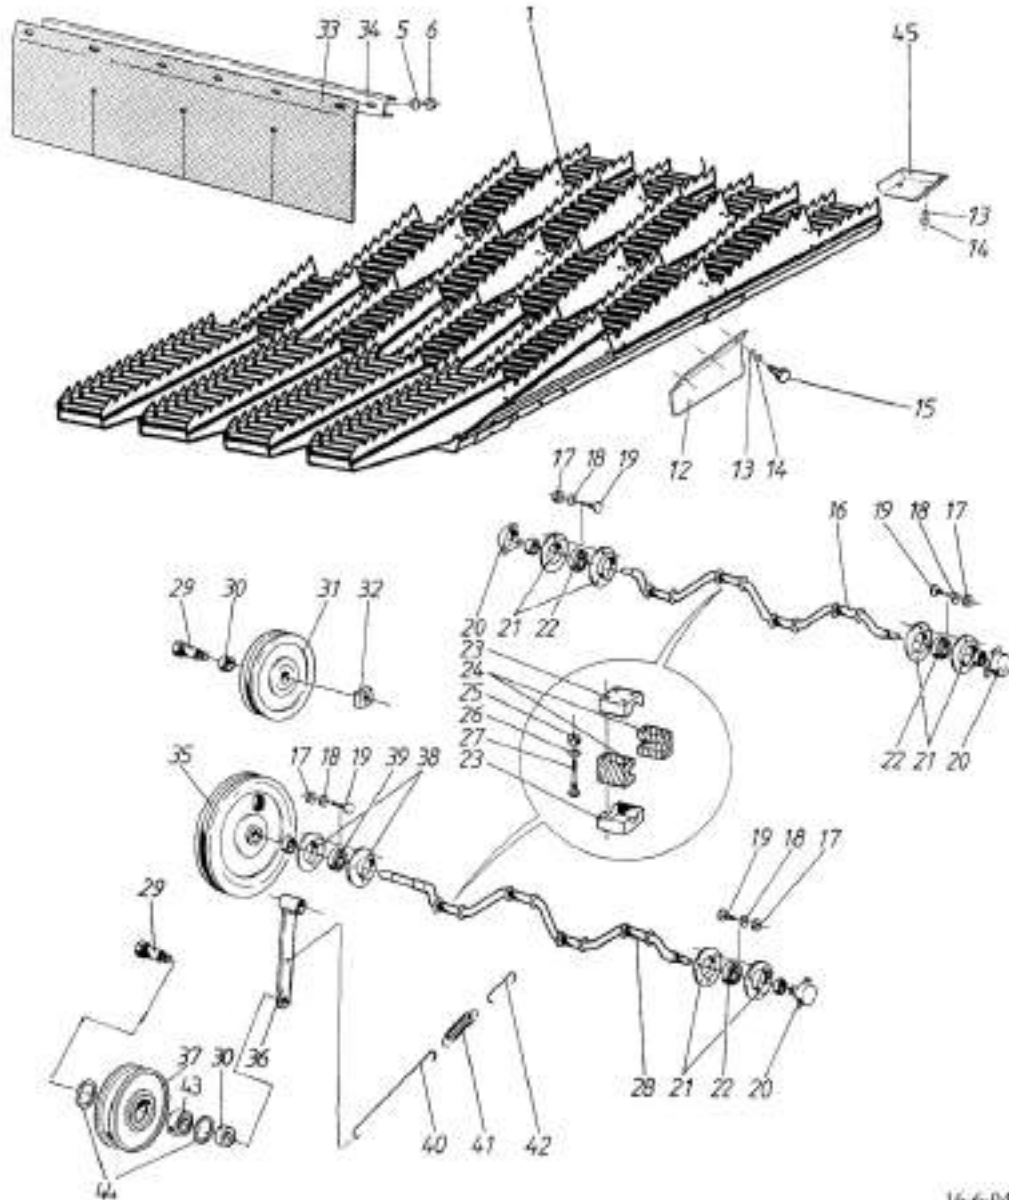

4/4-Secoueurs UP

16-6-04

1	R697957	4	Kohlin	Skakare	Walker	Schütte	Secoueur
5	7400030	14	Aluslaatta	Bricka	Washer	Scheibe	Rondelle
6	6593838	14	Lukkomutteri	Läsmutter	Lock nut	Sich. Mutter	Ecrou de serrage
12	R685570	3	Jakovevy	Plät	Plate	Blech	Plaque
13	7400030	6	Aluslaatta	Bricka	Washer	Scheibe	Rondelle
14	6594038	6	Lukkomutteri	Läsmutter	Lock nut	Sich. Mutter	Ecrou de serrage
15	6220467	6	Ruuvi	Skruv	Screw	Schraube	Vis
16	R680628	1	Kampiakseli	Vevaxel	Crankshaft	Kurbelwelle	Vilebrequin
17	6506234	12	Mutteri	Mutter	Nut	Mutter	Ecrou
18	7414469	12	Jousilaatta	Fjäderbricka	Spring washer	Federscheibe	Rondelle élastique
19	6758544	12	Lukkoruuvi	Lässkruv	Lock screw	Sich.Schraube	Vis de serrage
20	R634692	1	Suojus	Skydd	Guard	Schutz	Protecteur
21	0569320	6	Laippa	Fläns	Flange	Flansch	Flasque
22	0511051	3	Laakeri	Lager	Bearing	Lager	Roulement
23	R640871	16	Laakerikuppi	Lagerhus	Bearing cup	Lagerkappe	Palier
24	R652444	8	Laakeri	Lager	Bearing	Lager	Roulement
25	6594038	32	Lukkomutteri	Läsmutter	Lock nut	Sich. Mutter	Ecrou de serrage
26	7414057	32	Aluslaatta	Bricka	Washer	Scheibe	Rondelle
27	6761114	32	Lukkoruuvi	Lässkruv	Lock screw	Sich.Schraube	Vis de serrage
28	R680629	1	Kampiakseli	Vevaxel	Crankshaft	Kurbelwelle	Vilebrequin
29	R596052	2	Akseli	Axel	Shaft	Welle	Arbre
30	R066732	2	Holkki	Bussning	Bush	Büchse	Bague
31	R586987	1	Kiristyspyörä	Spännrulle	Pulley	Riemenspanner	Poulie
32	9595515	1	Mutteri	Mutter	Nut	Mutter	Ecrou
33	R680785	1	Kumi	Gummi	Rubber	Gummi	Cau
34	R680501	1	Lista	List	List	Leiste	Moulure
35	R686844	1	Hihnapyörä	Remskiva	Pulley	Riemenscheibe	Poulie
36	R685806	1	Varsi	Hävarm	Arm	Arm	Bras
37	R687855	1	Kiristyspyörä	Spännrulle	Wheel	Riemenspanner	Poulie
38	0569321	2	Laippa	Fläns	Flange	Flansch	Flasque
39	0511054	1	Laakeri	Lager	Bearing	Lager	Roulement
40	R609668	1	Jatke	Förlängning	Extension	Verlängerung	Rallonge
41	0415240	1	Jousi	Fjäder	Spring	Feder	Ressort
42	R605122	1	Jatke	Förlängning	Extension	Verlängerung	Rallonge
43	0502364	1	Laakeri	Lager	Bearing	Lager	Roulement
44	7815238	2	Varmistinrengas	Läsring	Circlip	Sicherungsring	Circlip
45	R694744	4	Jatke	Förlängning	Extension	Verlängerung	Rallonge