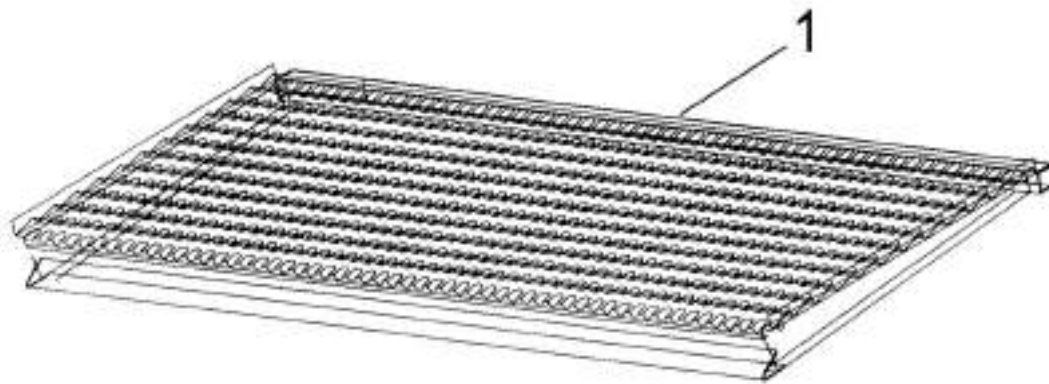

Rypsijatke
Rapsförlängning för

Rape extension
Raps Blech

Rallonge, navette

12LF

1	R692265	XL/TS	1	Rypsilevy	Rapsplåt	Rape plate	Raps Blech	Navettes plaque
1	R699960	XLS	1	Rypsilevy	Rapsplåt	Rape plate	Raps Blech	Navettes plaque