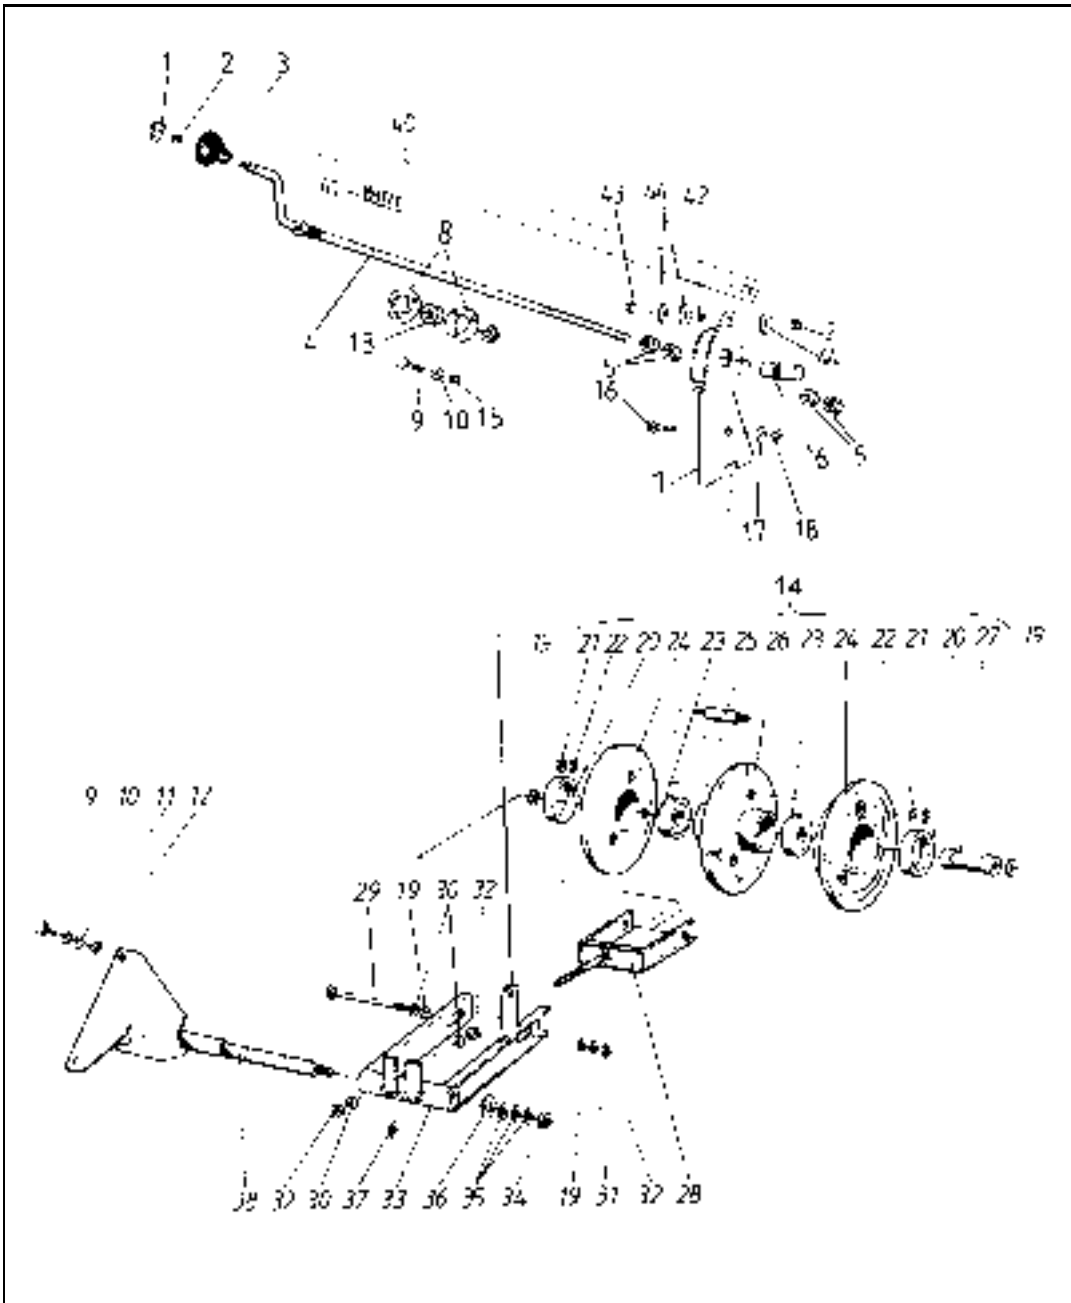

Lietson muutin, mekaaninen
Fläktvariator, mekaniskt reglerad

Fan variator, mech. control
Gebläsevariator, Mechanische

Variateur du ventilateur, mécanique

12JD

1	0879976	1	Linssi	Lins	Lens	Symbol	Symbole
2	6594038	1	Lukkomutteri	Låsmutter	Lock nut	Sich. Mutter	Ecrou de serrage
3	0879943	1	Nuppi	Knopp	Knob	Knopf	Poignée
4	R691227	1	Kampi	Vev	Crank	Kurbel	Manivelle
5	6507034	4	Mutteri	Mutter	Nut	Mutter	Ecrou
6	R596051	1	Säätömutteri	Justermutter	Adjusting nut	Einstellmutter	Ecrou de réglage
7	R691229	1	Teline	Stativ	Rack	Socket	Pied
8	0569320	2	Laippa	Fläns	Flange	Flansch	Flasque
9	6221260	5	Ruuvi	Skruv	Screw	Schraube	Vis
10	7400032	4	Aluslaatta	Bricka	Washer	Scheibe	Rondelle
11	7414469	5	Jousilaatta	Fjäderbricka	Spring washer	Federscheibe	Rondelle élastique
12	6506234	4	Mutteri	Mutter	Nut	Mutter	Ecrou
13	0511051	1	Laakeri	Lager	Bearing	Lager	Roulement
14	R709000	1	Muutinpyörä kp.	Variatorhjul kompl.	Pulley, var. assy.	Scheiben, var. kompl	Poulie, var. assemb.
15	6594038	3	Lukkomutteri	Låsmutter	Lock nut	Sich. Mutter	Ecrou de serrage
16	6226567	1	Ruuvi	Skruv	Screw	Schraube	Vis
17	7400033	2	Aluslaatta	Bricka	Washer	Scheibe	Rondelle
18	6594148	1	Lukkomutteri	Låsmutter	Lock nut	Sich. Mutter	Ecrou de serrage
19	R681056	2	Vallilevy	Mellanbricka	Washer	Scheibe	Rondelle
20	0553071	2	Laakeriholkki	Bussning	Bush	Büchse	Bague
21	6594148	6	Lukkomutteri	Låsmutter	Lock nut	Sich. Mutter	Ecrou de serrage
22	7414471	6	Jousilaatta	Fjäderbricka	Spring washer	Federscheibe	Rondelle élastique
23	0502340	2	Laakeri	Lager	Bearing	Lager	Roulement
24	R681053	2	Muutinpyörä	Variatorhjul	Pulley, var.	Scheiben, var.	Poulie, var.
25	R681055	3	Tappi	Tapp	Pin	Zapfen	Coupille
26	R681050	1	Muutinpyörä	Variatorhjul	Pulley, var.	Scheiben, var.	Poulie, var.
27	R681054	1	Akseli	Axel	Shaft	Welle	Arbre
28	R605000	1	Säätöaisat	Spänngaffel	Adj.bars	Gabel	Fourche
29	6229777	1	Ruuvi	Skruv	Screw	Schraube	Vis
30	7400038	3	Aluslaatta	Bricka	Washer	Scheibe	Rondelle
31	7414471	1	Jousilaatta	Fjäderbricka	Spring washer	Federscheibe	Rondelle élastique
32	6506434	3	Mutteri	Mutter	Nut	Mutter	Ecrou
33	R681136	1	Aisat	Armar	Bars	Arme	Bras
34	6506634	1	Mutteri	Mutter	Nut	Mutter	Ecrou
35	7400034	3	Aluslaatta	Bricka	Washer	Scheibe	Rondelle
36	7414481	1	Jousilaatta	Fjäderbricka	Spring washer	Federscheibe	Rondelle élastique
37	0252405	1	Voitelunippa	Smörjnippel	Nipple	Nippel	Graisser
38	R681161	1	Akseli	Axel	Shaft	Welle	Arbre
40	R696748	1	Tanko	Stång	Rod	Hebel	Tige
41	R696750	1	Tarra	Dekal	Transfer	Aufkleber	Décalque
42	R696749	1	Holkki	Bussning	Bush	Büchse	Bague
43	6221667	1	Ruuvi	Skruv	Screw	Schraube	Vis
44	7414057	2	Aluslaatta	Bricka	Washer	Scheibe	Rondelle

Päivitys 16-6-04

Updated 16-6-04

SR 2035...2095

0814074

11/2012