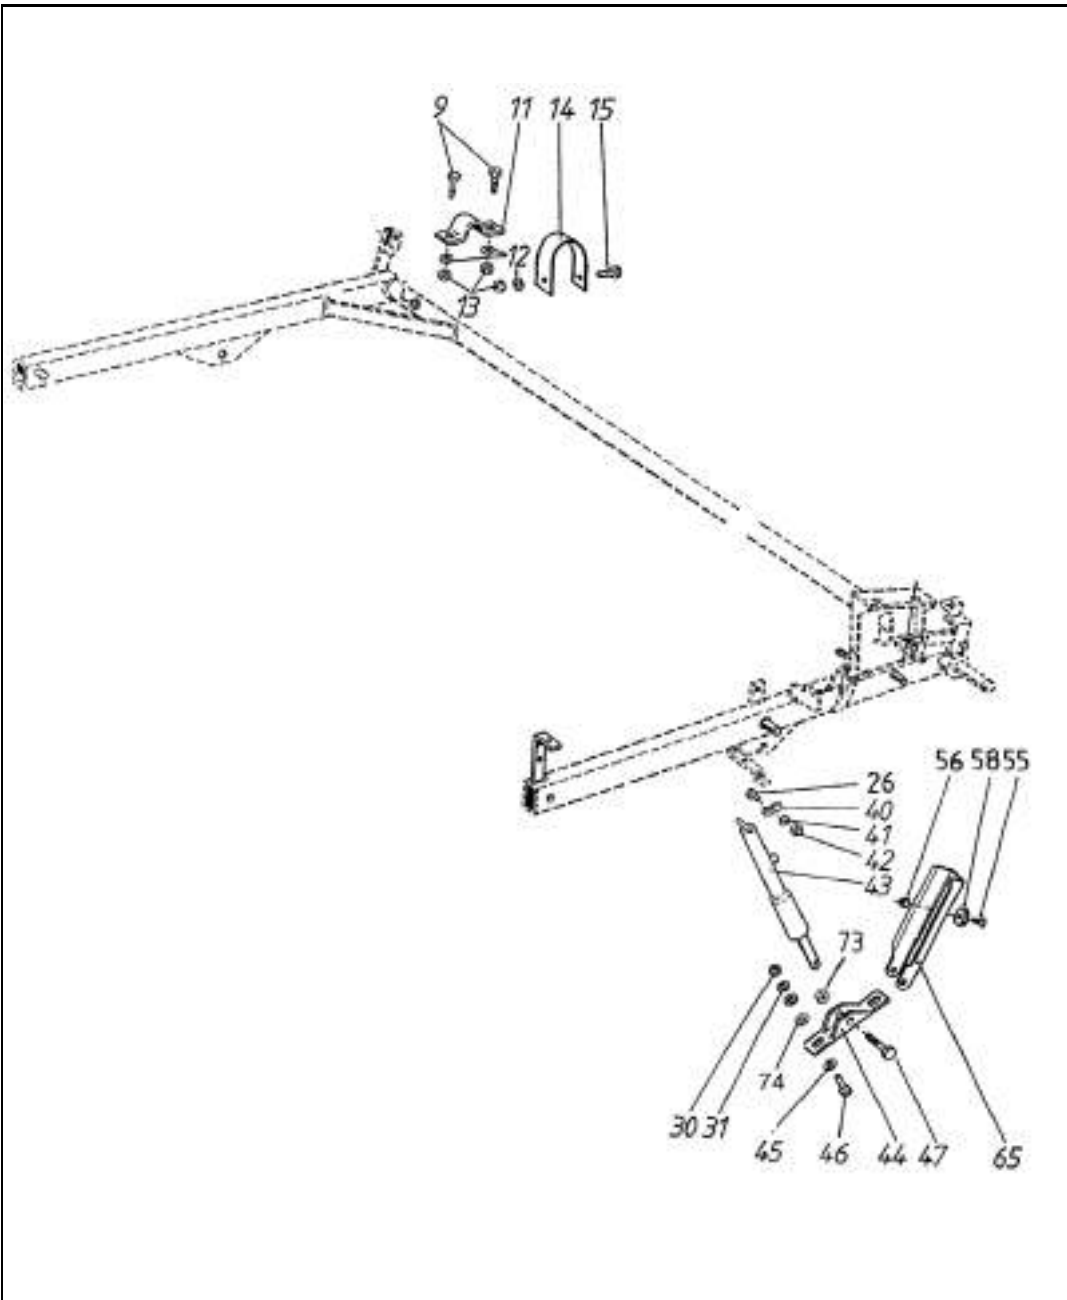

Laonnostokelan yhteiset osat
Kamhaspelnin gemensamma delar

Pick-up reel's common parts
Haspel gemeine Teile

11LB

Pièces communes du rabatteur

9	6226367	4	Ruuvi	Skruv	Screw	Schraube	Vis
11	R671440	2	Laakeri	Lager	Bearing	Lager	Roulement
12	7400033	6	Aluslaatta	Bricka	Washer	Scheibe	Rondelle
13	6594148	6	Lukkomutteri	Låsmutter	Lock nut	Sich. Mutter	Ecrou de serrage
14	R681342	2	Kiinnitin	Hållare	Holder	Klemme	Etrier
15	6228577	2	Ruuvi	Skruv	Screw	Schraube	Vis
26	6211467	4	Ruuvi	Skruv	Screw	Schraube	Vis
30	6506434	8	Mutteri	Mutter	Nut	Mutter	Ecrou
31	7414471	8	Jousilaatta	Fjäderbricka	Spring washer	Federscheibe	Rondelle élastique
40	R588383	2	Lukitsin	Regel	Latch	Riegel	Loquet
41	7414465	4	Jousilaatta	Fjäderbricka	Spring washer	Federscheibe	Rondelle élastique
42	6506034	4	Mutteri	Mutter	Nut	Mutter	Ecrou
43	R637360	2	Sylinteri	Cylinder	Cylinder	Zylinder	Cylindre
44	R678278	2	Kiinnitin	Hållare	Holder	Klemme	Etrier
45	7400033	8	Aluslaatta	Bricka	Washer	Scheibe	Rondelle
46	6226367	4	Ruuvi	Skruv	Screw	Schraube	Vis
47	6227377	2	Ruuvi	Skruv	Screw	Schraube	Vis
55	6066614	2	Uraruuvi	Spårskruv	Screw	Vis	Vis
56	6593738	2	Mutteri	Mutter	Nut	Mutter	Ecrou
58	0633658	2	Kumityyny	Gummidyne	Damper	Gummi	Cau
65	R693077	2	Lukituslaitte	Låsanord.	Safety devise	Sich.Stütze	Dispos.de serrag
73	6594148	2	Lukkomutteri	Låsmutter	Lock nut	Sich. Mutter	Ecrou de serrage
74	7414288	4	Hammasaluslaatta	Bricka	Washer	Scheibe	Rondelle

Päivitetty 1-4-05

Updated 1-4-05

SR 2035...2095

0814074

11/2012