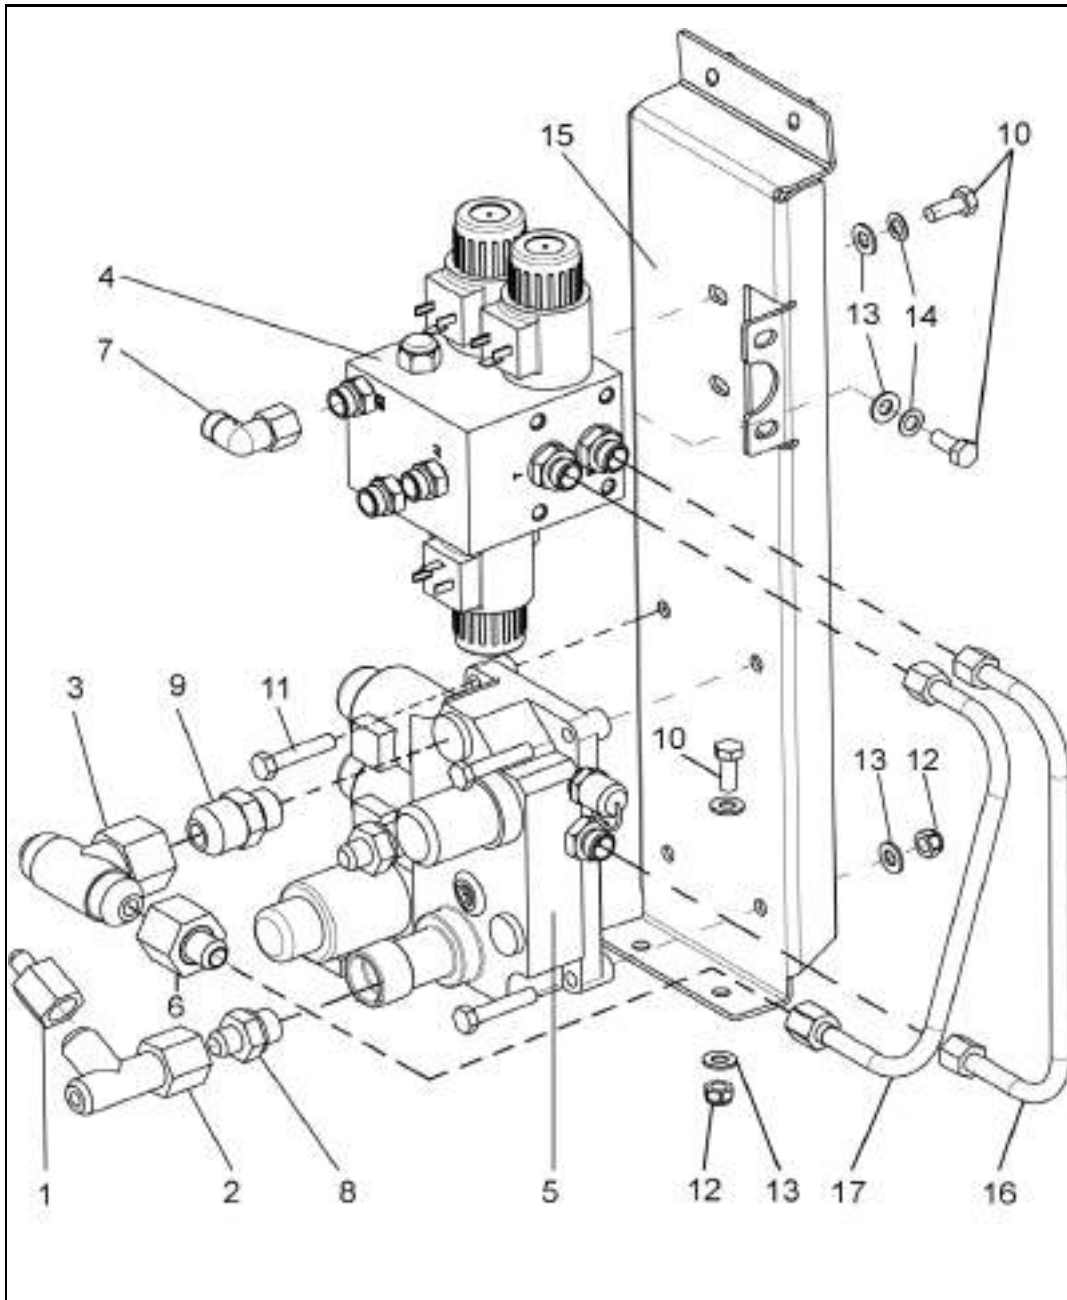

Venttiiliteine CIT 557956 |-->
Ventil ställning CIT 557956 |-->

Valve rack CIT 557956 |-->
Ventilsockel CIT 557956 |-->

Support de soupape CIT 557956 |-->

18BBA

1	0450290	1	Liitin	Förbindning	Fitting	Verschraubung	Raccord
2	0450385	1	Liitin	Förbindning	Fitting	Verschraubung	Raccord
3	0450386	1	T-liitin	T-förbindning	T-fitting	T-Verschraubung	Raccord
4	0492250	1	Venttiili	Ventil	Valve	Ventil	Soupape
5	0493752	1	Venttiili	Ventil	Valve	Ventil	Soupape
6	0499392	1	Liitin	Förbindning	Fitting	Verschraubung	Raccord
7	0499633	1	Kulmalliitin	Förbindning	Fitting	Verschraubung	Raccord
8	0629378	2	Liitin	Förbindning	Fitting	Verschraubung	Raccord
9	0629379	1	Liitin	Förbindning	Fitting	Verschraubung	Raccord
10	6221260	8	Ruuvi	Skruv	Screw	Schraube	Vis
11	6222067	3	Ruuvi	Skruv	Screw	Schraube	Vis
12	6594038	7	Lukkometri	Låsmutter	Lock nut	Sich. Mutter	Ecrou de serrage
13	7400032	15	Aluslaatta	Bricka	Washer	Scheibe	Rondelle
14	7412469	4	Jousilaatta	Fjäderbricka	Spring washer	Federscheibe	Rondelle élastique
15	R708801	1	Teline	Stativ	Rack	Socket	Pied
16	R708802	1	Paineputki	Tryckrör	Pressure pipe	Druckrohr	Tube de pression
17	R708803	1	Paineputki	Tryckrör	Pressure pipe	Druckrohr	Tube de pression