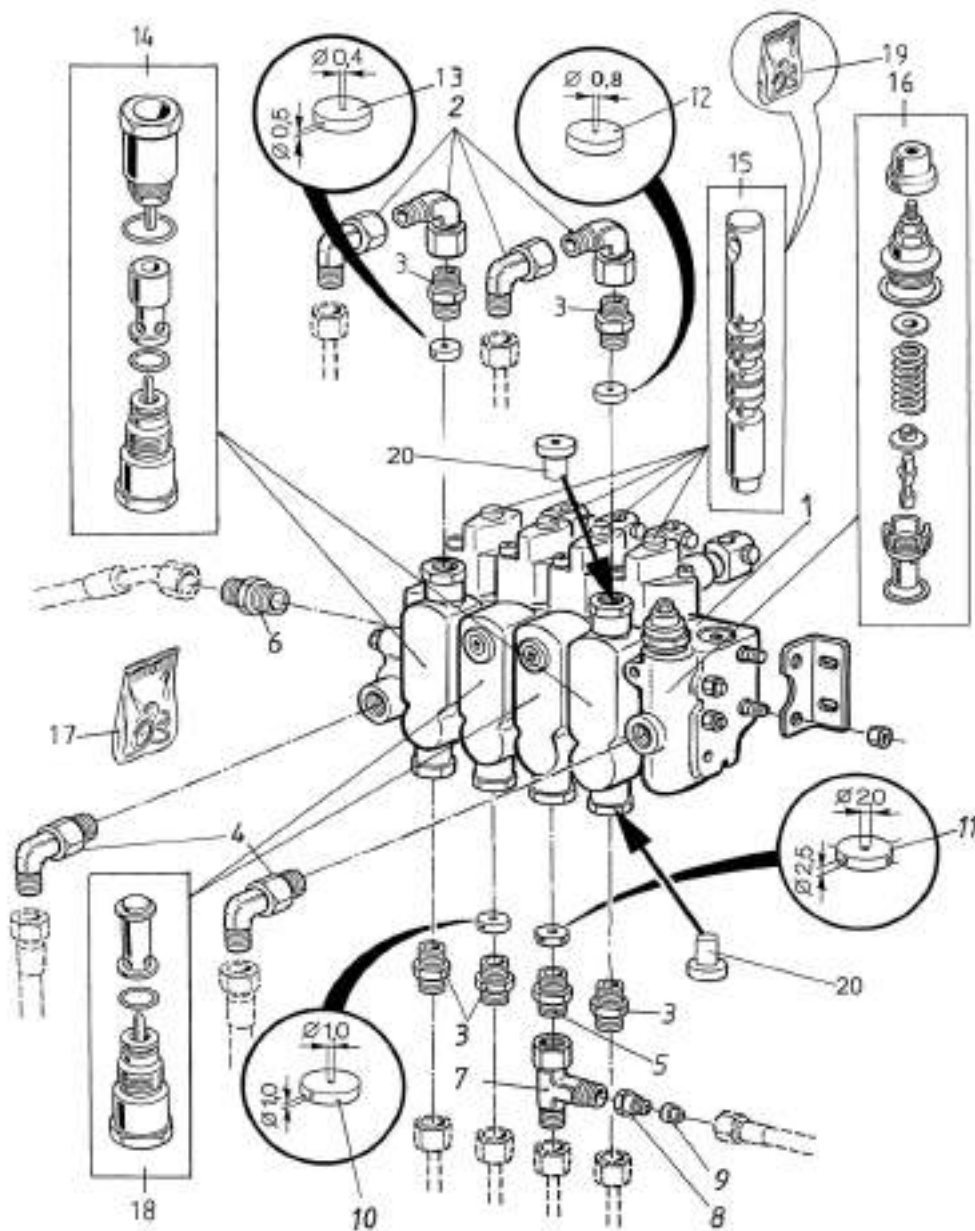

Suuntaventtiili SALAMI
Vägventil SALAMI

Directional valve SALAMI
Wegeventil SALAMI

18BE

Distributeur SALAMI

1	0492278	1	Venttiili	Ventil	Valve	Ventil	Soupape
2	0629446	4	Kierreliliin	Gängadapter	Spiral adapter	Spiralklemme	Collier fileté
3	0629428	5	Liitin	Förbindning	Fitting	Verschraubung	Raccord
4	0629445	2	Liitin	Förbindning	Fitting	Verschraubung	Raccord
5	0629355	1	Liitin	Förbindning	Fitting	Verschraubung	Raccord
6	0629358	1	Liitin	Förbindning	Fitting	Verschraubung	Raccord
7	0629427	1	Liitin	Förbindning	Fitting	Verschraubung	Raccord
8	0629435	1	Liitin	Förbindning	Fitting	Verschraubung	Raccord
9	0629325	1	Mutteri	Mutter	Nut	Mutter	Ecrou
10	R695143	1	Kuristin	Strypning	Restrictor	Drossel	Etranglement
11	R695144	1	Kuristin	Strypning	Restrictor	Drossel	Etranglement
12	R695427	1	Kuristin	Strypning	Restrictor	Drossel	Etranglement
13	R695142	1	Kuristin	Strypning	Restrictor	Drossel	Etranglement
14	0492277	2	Venttiili	Ventil	Valve	Ventil	Soupape
15	0492275	4	Kara	Spindel	Pin	Spindel	Broche
16	0492276	1	Varoventtiili	Tryckventil	Relief valve	Ventil	Soupape
17	0492271	1	Tiivistesarja	Tätning serie	seal set	Dichtungserie	Joins jeu
18	0492279	2	Venttiili	Ventil	Valve	Ventil	Soupape
19	0492273	1	Tiivistesarja	Tätning serie	seal set	Dichtungserie	Joins jeu
20	0450293	2	Tulppa	Plugg	Plug	Stopfen	Bouchon

A

Ilman tyhjennystä Without unloading Ohne Entleerung Sans déchargement