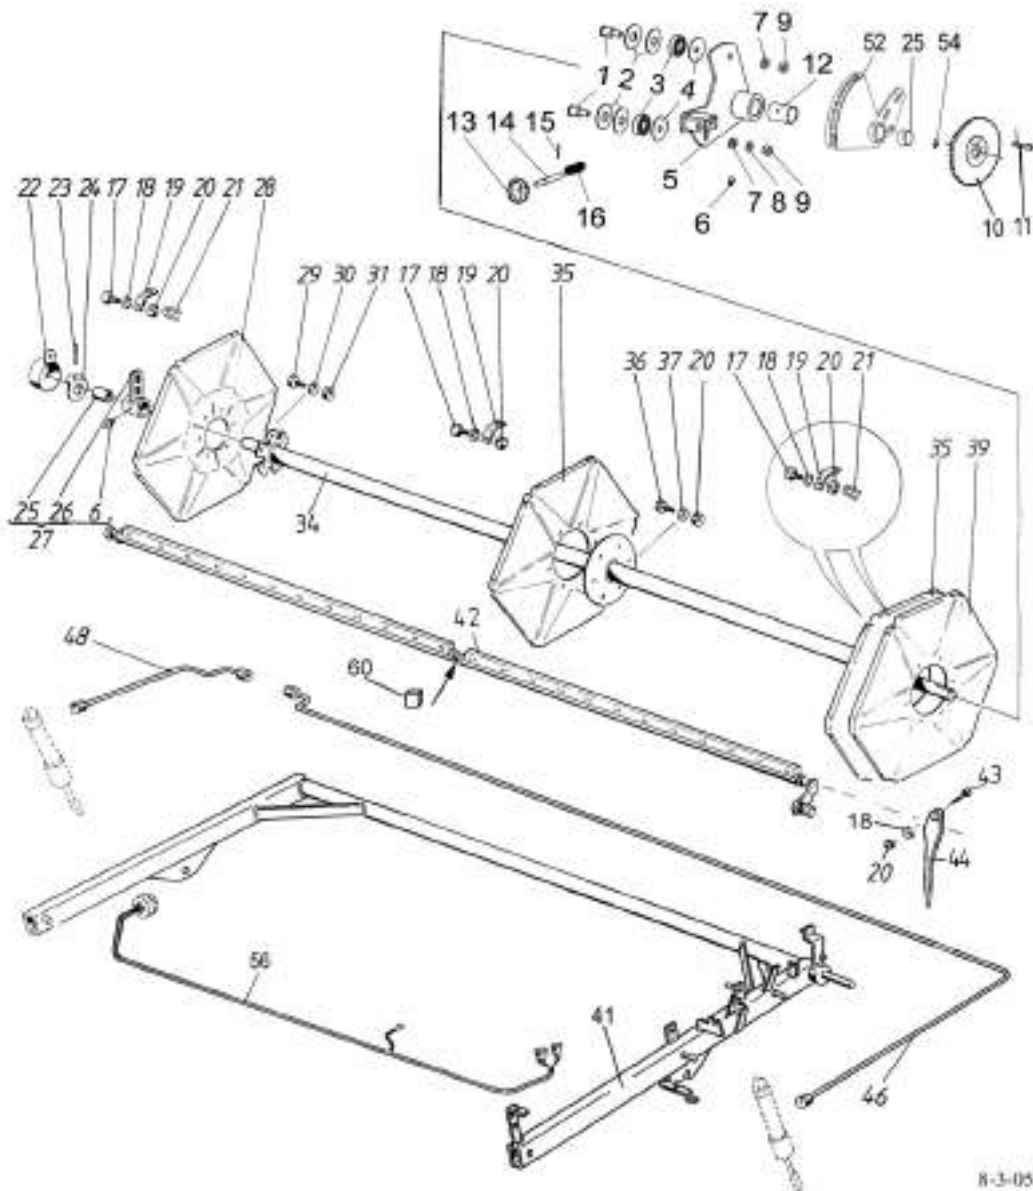

Laannostokela, MP, 3,9m
Haspel, MP, 3,9m

Reel, MP, 3,9m
Haspel MP 3,9m

Rabatteur, MP 3,9m

11LE

8-3-05

1	R596050	2	Akseli	Axel	Shaft	Welle	Arbre
2	R683448	4	Levy	Plat	Plate	Blech	Plaque
3	0502364	2	Laakeri	Lager	Bearing	Lager	Roulement
4	R698606	2	Levy	Bricka	Plate	Blech	Plaque
5	R698602	1	Epäkesko	Excenter	Eccentric	Excenter	Excentrique
6	0252420	2	Nippa	Smörjnippel	Nipple	Nippel	Graisseur
7	7400034	2	Aluslaatta	Bricka	Washer	Scheibe	Rondelle
8	7414473	1	Jousilaatta	Fjäderbricka	Spring washer	Federscheibe	Rondelle élastique
9	6506634	2	Mutteri	Mutter	Nut	Mutter	Ecrou
10	R588269	1	Keljuypöytä	Kedjehjul	Sprocket	Kettenrad	Pignon
11	7712110	1	Hökkäkiila	Hakkil	Gip key	Nasenkeil	Clavette à talon
12	0553074	1	Holkki	Bussning	Bush	Büchse	Bague
13	0879942	1	Nuppi	Knopp	Knob	Knopf	Poignée
14	R698607	1	Tappi	Tapp	Pin	Zapfen	Goupille
15	7814099	1	Jousisokka	Fjädersprint	Spring pin	Spannstift	Coupille
16	0415255	1	Jousi	Fjäder	Spring	Feder	Ressort
17	6211067	36	Ruuvi	Skruv	Screw	Schraube	Vis
18	7400030	36	Aluslaatta	Bricka	Washer	Scheibe	Rondelle
19	R672223	18	Levy	Plat	Plate	Blech	Plaque
20	6593838	49	Lukkumutteri	Låsmutter	Lock nut	Sich. Mutter	Ecrou de serrage
21	R672224	18	Sälpa	Hällare	Clamp	Riegel	Verrou
22	R637312	1	Suoja	Skydd	Guard	Schutz	Protecteur
23	7812258	1	Saksisokka	Saxpinne	Split pin	Splint	Goupille fendue
24	R588812	1	Aluslaatta	Bricka	Washer	Scheibe	Rondelle
25	0553054	2	Holkki	Bussning	Bush	Büchse	Bague
26	R695330	1	Laakeri	Lager	Bearing	Lager	Roulement
27	R588287	1	Laakeri	Lager	Bearing	Lager	Roulement
28	R683121	1	Päätylevy	Andplåt	End.plate	Endplatte	Plaque extrême
29	6220867	6	Ruuvi	Skruv	Screw	Schraube	Vis
30	7400032	6	Aluslaatta	Bricka	Washer	Scheibe	Rondelle
31	6594038	6	Lukkumutteri	Låsmutter	Lock nut	Sich. Mutter	Ecrou de serrage
34	R700085	1	Akseli	Axel	Shaft	Welle	Arbre
35	R678094	2	Levy	Plat	Plate	Blech	Plaque
36	6210667	12	Ruuvi	Skruv	Screw	Schraube	Vis
37	7414055	12	Aluslaatta	Bricka	Washer	Scheibe	Rondelle
39	R678095	1	Päätylevy	Andplåt	End.plate	Endplatte	Plaque
41	R694175	1	Aisat	Armar	Arme	Arme	Bras
41	R695641	1	Aisat	Armar	Arme	Arme	Bras
41	R703062	1	Aisat	Armar	Arme	Arme	Bras
42	R698631	6	Akseli	Axel	Shaft	Welle	Arbre
43	6754314	1	Ruuvi	Skruv	Screw	Schraube	Vis
44	0633837	1	Piikki	Pik	Spring tine	Federzinken	Dent
46	R694187	1	Putki,vas	Rör,vä	Pipe,left	Rohr,li	Tube
48	R686931	1	Putki,oik	Rör,hö	Pipe,right	Rohr,re	Tube
52	R700101	1	Kannatin	Hällare	Holder	Halter	Support
54	0252405	1	Voitelunippa	Smörjnippel	Nipple	Nippel	Graisseur
56	R702991	1	Johdin kp.	Kabel kompl.	Cable kitt	Kabel mont.	Cable assemb
56	R702987	1	Johdin kp.	Kabel kompl.	Cable kitt	Kabel mont.	Cable assemb
60	9687901	24	Tiiviste	Tätning	Packing	Dichtung	Joint

A	Sähkösäätö	El-regl.	Electric control	Elektrichr verst.	Electr. régl.
B	Mek. säätö	Mek-regl.	Mechanic control	Mechanischer verst.	Meq. régl.