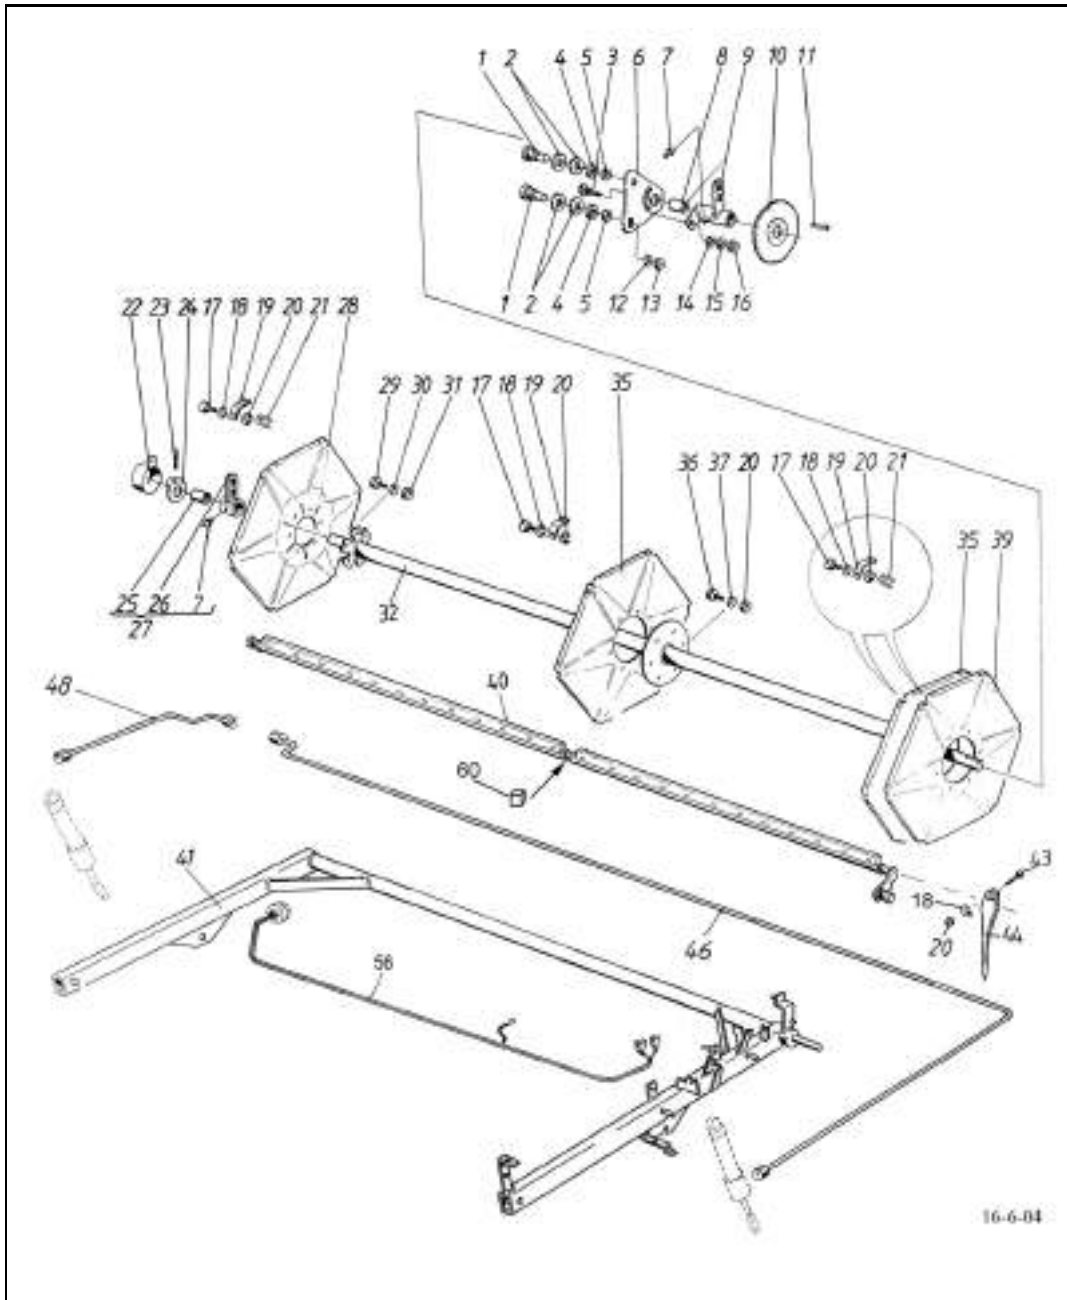

11LC

1	R596050	2	Akseli	Axel	Shaft	Welle	Arbre
2	R683448	4	Levy	Plat	Plate	Blech	Plaque
3	6763544	1	Lukkoruuvi	Lässkruv	Lock screw	Sich.Schraube	Vis de serrage
4	0502364	2	Laakeri	Lager	Bearing	Lager	Roulement
5	7414473	2	Jousilaatta	Fjäderbricka	Spring washer	Federscheibe	Rondelle élastique
6	R588309	1	Levy	Plät	Plate	Blech	Plaque
7	0252420	2	Nippa	Smörjnippel	Nipple	Nippel	Graisseur
8	0553054	1	Holkki	Bussning	Bush	Büchse	Bague
9	R633104	1	Laakeri	Lager	Bearing	Lager	Roulement
10	R588269	1	Keljupyöri	Kedjehjul	Sprocket	Kettenrad	Pignon
11	7712110	1	Hökkäkiila	Häkkl	Grip key	Nasenkeil	Clavette à talon
12	7400034	2	Aluslaatta	Bricka	Washer	Scheibe	Rondelle
13	6506634	2	Mutteri	Mutter	Nut	Mutter	Ecrou
14	7400033	1	Aluslaatta	Bricka	Washer	Scheibe	Rondelle
15	7414471	1	Jousilaatta	Fjäderbricka	Spring washer	Federscheibe	Rondelle élastique
16	6506434	1	Mutteri	Mutter	Nut	Mutter	Ecrou
17	6211067	36	Ruuvi	Skruv	Screw	Schraube	Vis
18	7400030	36	Aluslaatta	Bricka	Washer	Scheibe	Rondelle
19	R672223	18	Levy	Plät	Plate	Blech	Plaque
20	6593838	0	Lukkomutteri	Läsmutter	Lock nut	Sich. Mutter	Ecrou de serrage
21	R672224	18	Sälpa	Hällare	Clamp	Riegel	Verrou
22	R637312	1	Suoja	Skydd	Guard	Schutz	Protecteur
23	7812258	1	Saksisokka	Saxpinne	Split pin	Splint	Goupille fendue
24	R588812	1	Aluslaatta	Bricka	Washer	Scheibe	Rondelle
25	0553054	1	Holkki	Bussning	Bush	Büchse	Bague
26	R695330	1	Laakeri	Lager	Bearing	Lager	Roulement
27	R588287	1	Laakeri	Lager	Bearing	Lager	Roulement
28	R683121	1	Päätylevy	Andplät	End.plate	Endplatte	Plaque extrême
29	6220867	6	Ruuvi	Skruv	Screw	Schraube	Vis
30	7400032	6	Aluslaatta	Bricka	Washer	Scheibe	Rondelle
31	6594038	6	Lukkomutteri	Läsmutter	Lock nut	Sich. Mutter	Ecrou de serrage
32	R686380	1	Akseli	Axel	Shaft	Welle	Arbre
35	R678094	2	Levy	Plät	Plate	Blech	Plaque
36	6210667	12	Ruuvi	Skruv	Screw	Schraube	Vis
37	7414055	12	Aluslaatta	Bricka	Washer	Scheibe	Rondelle
39	R678095	1	Päätylevy	Andplät	End.plate	Endplatte	Plaque
40	R686605	6	Akseli	Axel	Shaft	Welle	Arbre
41	R686355	1	Aisat	Armar	Bars	Arme	Bras
41	R694870	1	Aisat	Armar	Bars	Arme	Bras
41	R703060	1	Aisat	Armar	Bars	Arme	Bras
43	6754314	1	Ruuvi	Skruv	Screw	Schraube	Vis
44	0633837	1	Piikki	Pik	Spring tine	Federzinken	Dent
46	R689857	1	Putki,vas	Rör,vä	Pipe,left	Rohr,li	Tube
48	R686927	1	Putki,oik	Rör,hö	Pipe,right	Rohr,re	Tube
56	R702990	1	Johdin kp	Kabel kompl.	Cable kitt	Kabel mont.	Cable assem
56	R702986	1	Johdin kp.	Kabel kompl.	Cable kitt	Kabel mont.	Cable assem
60	9687901	24	Tiiviste	Tätning	Packing	Dichtung	Joint
A			Sähkösäätö	El-regl.	Electric control	Elektrichr verst.	Electr. régl.
B			Mek. säätö	Mek-regl.	Mechanic control	Mechanischer verst.	Meq. régl.
			Päivitetty 11-05-09		Updated 11-05-09		
			SR 2035...2095		0814074		11/2012