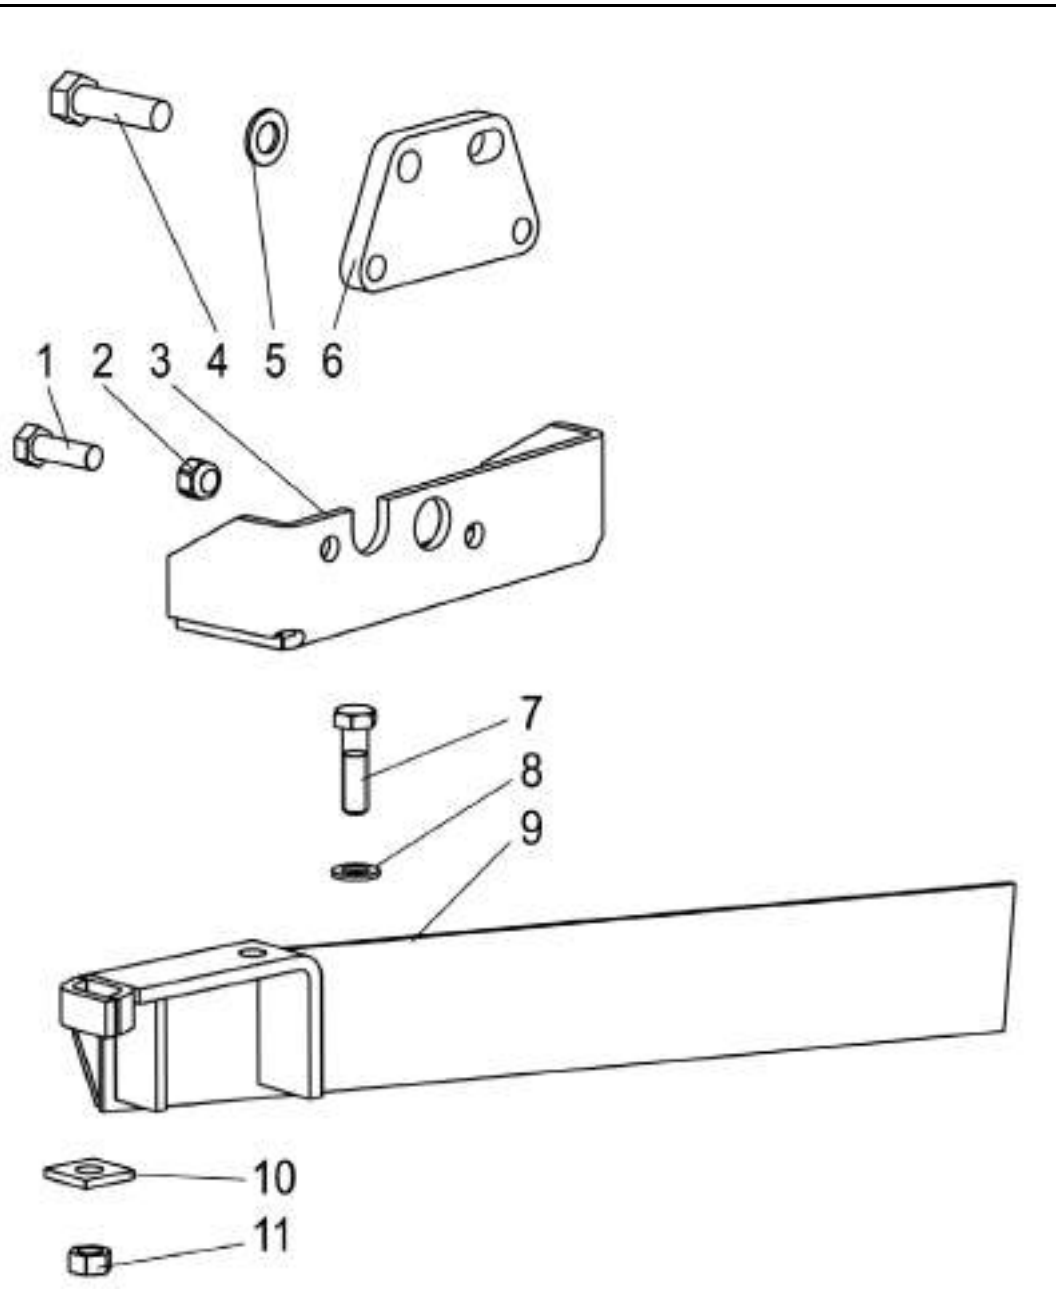

Kuraveitset, CIT
Däckavskrapare, CIT

Mud blade, CIT
Schmutzmesser, CIT

17AM

1	6241360	6	Ruuvi	Skruv	Screw	Schraube	Vis
2	6594438	4	Mutteri	Mutter	Nut	Mutter	Ecrou
3	R692315	1	Kiinnitin,oik	Hällare,hö	Holder,right	Halter	Etrier
4	R692314	1	Kiinnitin,vas	Hällare,vä	Holder,left	Halter	Etrier
4	6252367	4	Kuusioruuvi	Skruv	Hexagonal screw	Schraube	Vis
5	7400038	4	Aluslaatta	Bricka	Washer	Scheibe	Rondelle
6	R701448	1	Jatke	Förlängning	Extension	Verlängerung	Rallonge
7	6242177	2	Ruuvi	Skruv	Screw	Schraube	Vis
8	7400036	4	Aluslaatta	Bricka	Washer	Scheibe	Rondelle
9	R683359	1	Kuraveitsi,vasen	Kniv, vänster	Knife, LH	Messer, links	Lame, gauche
9	R683360	1	Kuraveitsi,oikea	Kniv, vänster	Knife, RH	Messer, rechts	Lame, droite
10	R695374	2	Aluslaatta	Bricka	Washer	Scheibe	Rondelle
11	6594438	4	Mutteri	Mutter	Nut	Mutter	Ecrou