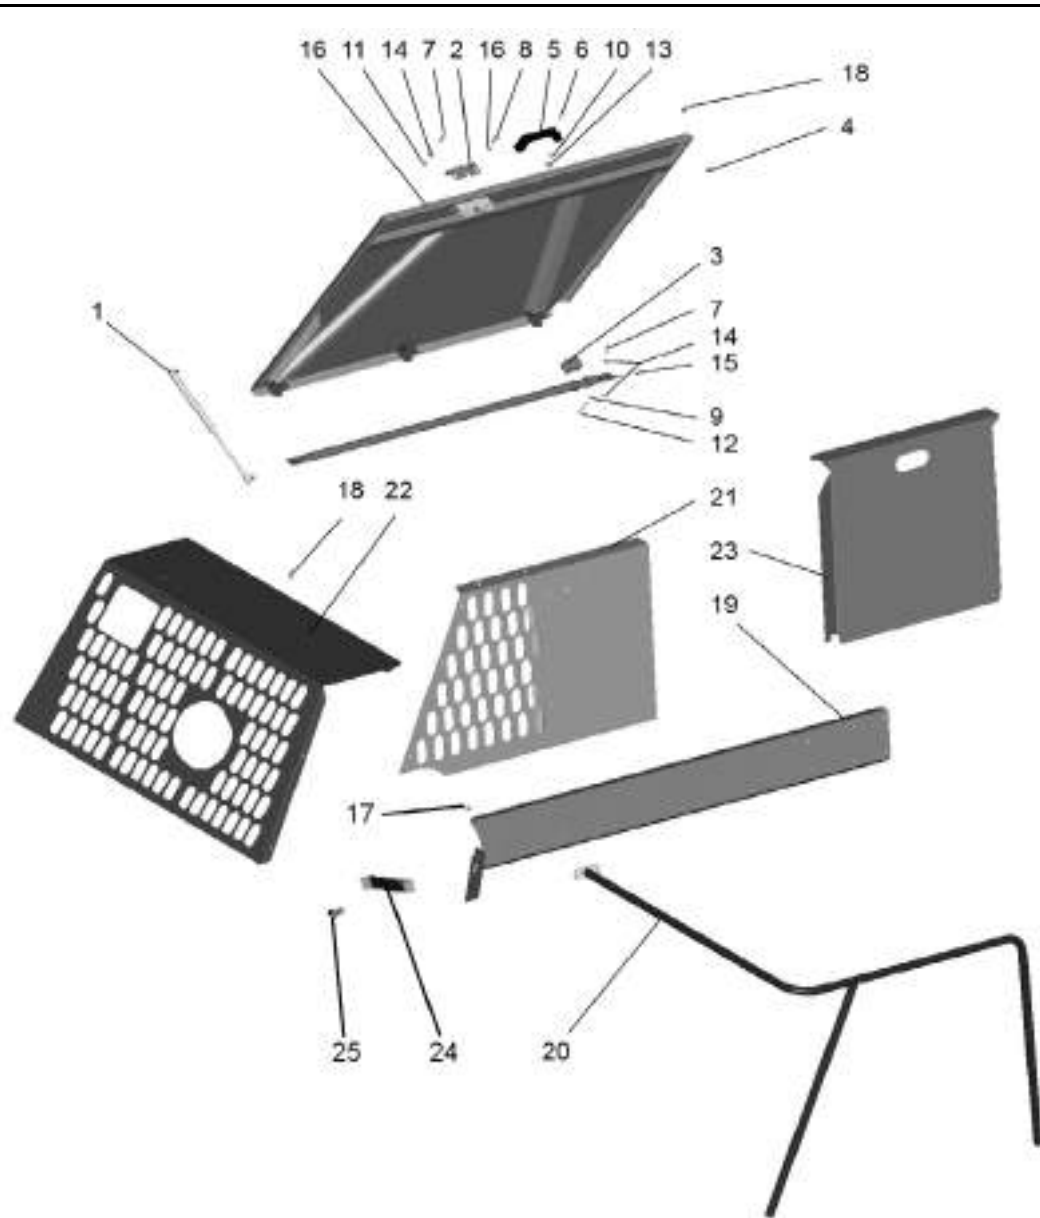

Moottorin suojat
Motorskydden

Engine guards
Motor-Schutzte

15AB

Protecteurs du moteur

1	0400523	1	Kaasujousi	Gasfjäder	Gassspring	Gasfeder	Ressort à gas		
2	0450459	1	Lukko	Lås	Lock	Schloss	Serrure		
3	0552091	3	Laakeri	Lager	Bearing	Lager	Roulement		
4	0633657	5	Vaimenninkumi	Dämpare	Apsorbe	Dämpfer	Amortisseur		
5	0871049	1	Kahva	Handtag	Handle	Griff	Poignée		
6	6211467	2	Ruuvi	Skruv	Screw	Schraube	Vis		
7	6221267	4	Ruuvi	Skruv	Screw	Schraube	Vis		
8	6221467	1	Ruuvi	Skruv	Screw	Schraube	Vis		
9	6593738	3	Mutteri	Mutter	Nut	Mutter	Ecrou		
10	6593838	2	Lukkomutteri	Låsmutter	Lock nut	Sich. Mutter	Ecrou de serrage		
11	6594038	6	Lukkomutteri	Låsmutter	Lock nut	Sich. Mutter	Ecrou de serrage		
12	6754744	3	Ruuvi	Skruv	Screw	Schraube	Vis		
13	7400030	2	Aluslaatta	Bricka	Washer	Scheibe	Rondelle		
14	7400032	7	Aluslaatta	Bricka	Washer	Scheibe	Rondelle		
15	R706466	1	Putki	Rör	Pipe	Rohr	Tube		
16	R706469	1	Kansi	Lock	Cover	Deckel	Couvercle		
17	6211067	18	Ruuvi	Skruv	Screw	Schraube	Vis		
18	6220867	2	Ruuvi	Skruv	Screw	Schraube	Vis		
19	R706425	1	Palkki	Balk	Balk	Balken	Poutre		
20	R706453	1	Kaide	Ram	Rail	Geländer	Rampe		
21	R707676	A	Fixed	1	Takasuoja	Bakskydd	Rear guard	Schutz	Protecteur
21	R706427	B	Rotating	1	Takasuoja	Bakskydd	Rear guard	Schutz	Protecteur
22	R707679	A	Fixed	1	Sivusuoja	Skydd	Guard	Schutz	Protecteur
22	R706454	B	Rotating	1	Sivusuoja	Skydd	Guard	Schutz	Protecteur
23	R707717	A	Fixed	1	Luukku	Lucka	Door	Deckel	Couvercle
23	R706424	B	Rotating	1	Luukku	Lucka	Door	Deckel	Couvercle
24	R687292	1	Tuki	Stöd	Support	Stütze	Support	Support	
25	6221467	1	Ruuvi	Skruv	Screw	Schraube	Vis		

A Kiinteä ilmanotto Fixed air intake
B Pyörivä ilmanotto Rotating air intake

Päivitys 16-6-04

Updated 16-6-04

SR 2035...2095

0814074

11/2012