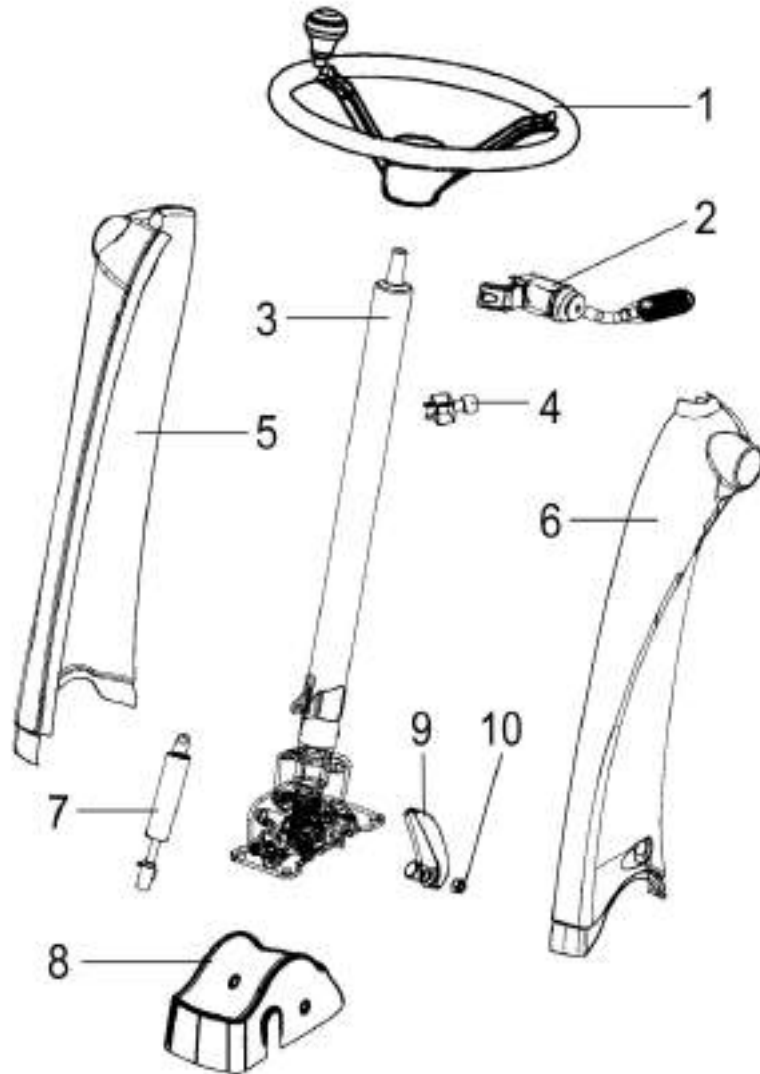

Ohjauspyörä DL
Ratt DL

Steering wheel DL
Lenkrad DL

14CE

Colonne de direction DL

1	0480341	1	Ohjauspyörä	Ratt	Steering wheel	Lenkrad	Colonne direction
2	0480342	1	Kytkin	Brytare	Switch	Schaller	Commutateur
3	0480348	1	Ohjausvarsi	Rattaxel	Steering shaft	Lenkradvelle	Colonne direction
4	0480343	1	Kytkin	Brytare	Switch	Schaller	Commutateur
5	0480349	1	Suoja,vas	Skydd,vä	Guard,left	Schutz,links	Protecteur,gauche
6	0480345	1	Suoja,oik	Skydd,hö	Guard,right	Schutz,rechts	Protecteur,droit
7	0480347	1	Kaasujousi	Gasfjäder	Gaspring	Gasfeder	Ressort à gas
8	0480346	1	Kotelo	Hus	Housing	Gehäuse	Carter
9	0480344	1	Poljin	Pedal	Pedal	Pedal	Pédale
10	6594148	1	Lukkomutteri	Låsmutter	Lock nut	Sich. Mutter	Ecrou de serrage