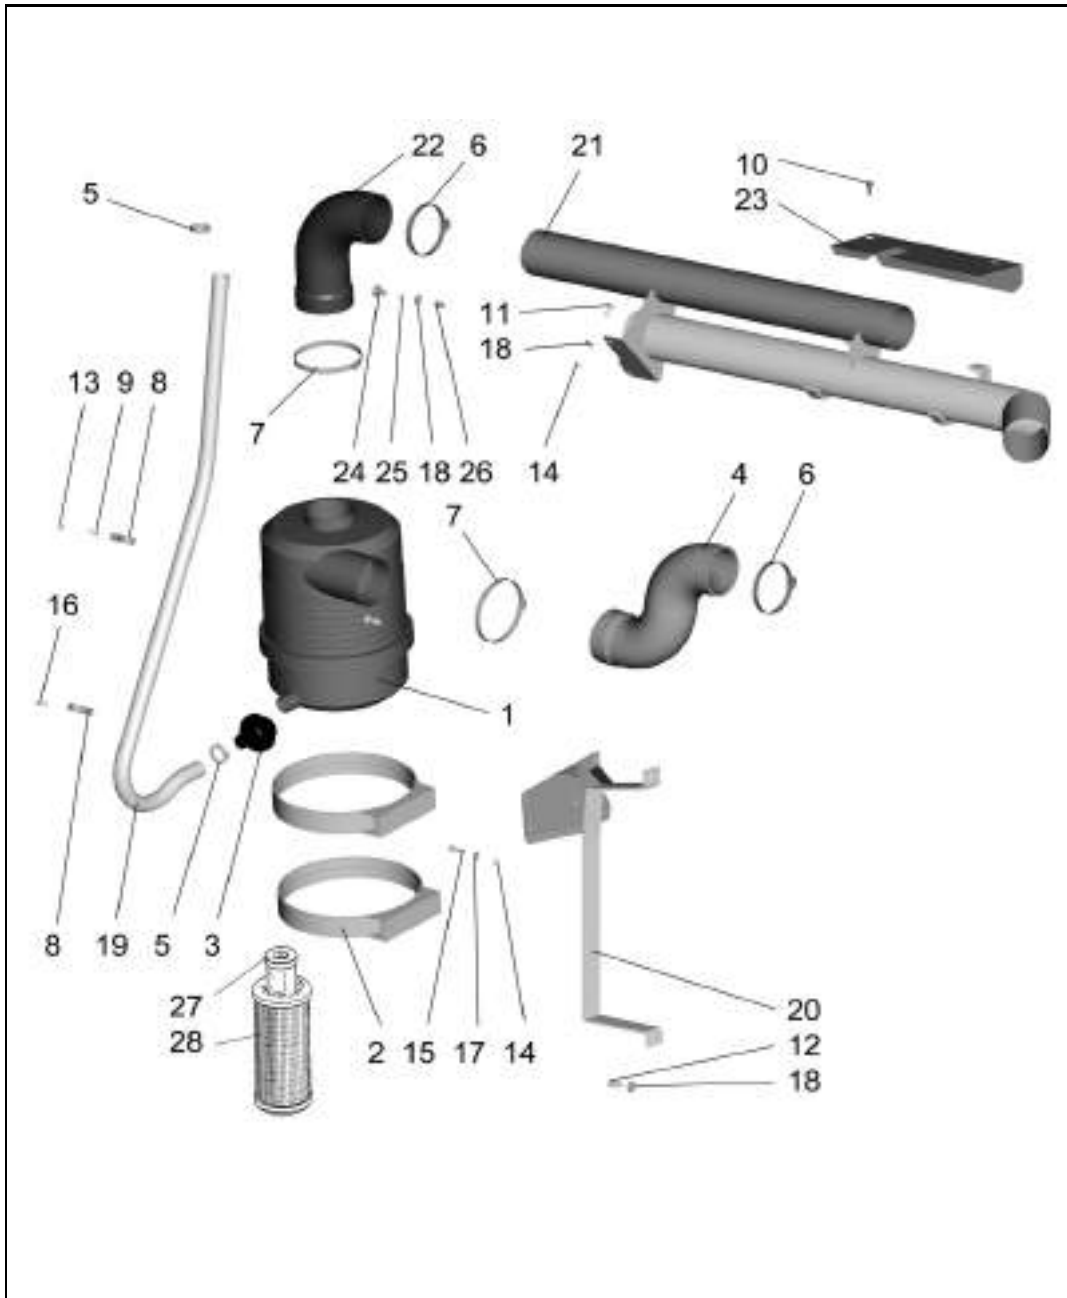

1	0493742	1	Kotelo	Hus	Housing	Gehäuse	Carter
2	0493743	2	Jalka	Stativ	Stand	Socket	Base
3	0493746	1	Adaptori	Adapter	Adaptor	Adapter	Adapter
4	0621140	1	Letku	Slang	Hose	Schlauch	Tuyau
5	0629055	2	Kiristin	Klamma	Clamp	Klemme	Collier
6	0629072	2	Kiristin	Klamma	Clamp	Klemme	Collier
7	0629076	2	Kiristin	Slangklamma	Clamp	Klemme	Collier
8	0629098	2	Side	Klamma	Clamp	Klemme	Collier
9	6211467	1	Ruuvi	Skruv	Screw	Schraube	Vis
10	6221261	2	Ruuvi	Skruv	Screw	Schraube	Vis
11	6221267	2	Ruuvi	Skruv	Screw	Schraube	Vis
12	6226367	2	Ruuvi	Skruv	Screw	Schraube	Vis
13	6593838	6	Lukkomutteri	Låsmutter	Lock nut	Sich. Mutter	Ecrou de serrage
14	6594038	4	Lukkomutteri	Låsmutter	Lock nut	Sich. Mutter	Ecrou de serrage
15	6758944	1	Ruuvi	Skruv	Screw	Schraube	Vis
16	7268607	8	Levyruuvi	Plåtskruv	Plate screw	Blechschräube	Vis
17	7400032	2	Aluslaatta	Bricka	Washer	Scheibe	Rondelle
18	7400033	1	Aluslaatta	Bricka	Washer	Scheibe	Rondelle
19	9707203	1	Letku	Slang	Hose	Schlauch	Tuyau
20	R700381	1	Kiinnitin	Faste	Holder	Halter	Etrier
21	R700385	1	Puiki	Rör	Pipe	Röhr	Tube
22	R700626	1	Letku	Slang	Hose	Schlauch	Tuyau
23	R706489	1	Peitelevy	Täckplåt	Cover plate	Blech	Plaque
24	R691370	1	Liitin	Förbindning	Fitting	Verschraubung	Raccord
25	R691377	1	Suodatin	Filter	Filter	Filter	Filter
26	0621130	2	Liitin	Förbindning	Fitting	Verschraubung	Raccord
27	0493745	1	Suodatin	Filter	Filter	Filter	Filter
28	0493744	1	Suodatin	Filter	Filter	Filter	Filter