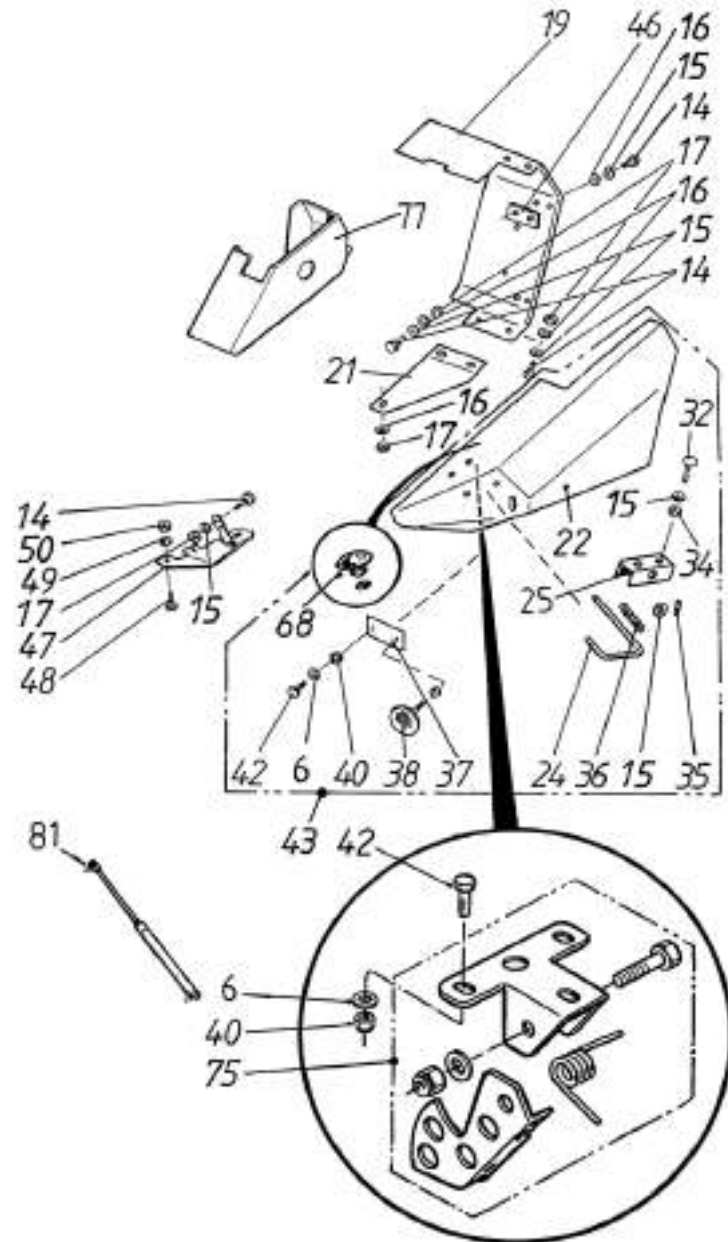

Leikkuupöydän suojat WB -->I P06604
Skärbordets skydd WB -->I P06604

Cutting table guards WB -->I P06604
Schneidwerk Schütze WB -->I P06604

Protecteurs de table de coupe WB -->I P06604

11EB

6	7400030	4	Aluslaatta	Bricka	Washer	Scheibe	Rondelle
14	6221267	20	Ruuvi	Skruv	Screw	Schraube	Vis
15	7400032	20	Aluslaatta	Bricka	Washer	Scheibe	Rondelle
16	7414469	20	Jousilaatta	Fjäderbricka	Spring washer	Federscheibe	Rondelle élastique
17	6506234	20	Mutteri	Mutter	Nut	Mütze	Ecrou
19	R697888	1	Suoja	Skydd	Guard	Schutz	Protecteur
21	R699521	1	Suoja	Skydd	Guard	Schutz	Protecteur
22	R698208	1	Suoja	Skydd	Guard	Schutz	Protecteur
24	R698212	1	Lukitsin	Låsanordning	Lock devise	Sich.stütze	Dispos. de serrag
25	R681292	1	Pidin	Hällare	Holder	Halter	Etrier
32	6220867	2	Ruuvi	Skruv	Screw	Schraube	Vis
34	6594038	3	Lukkomutteri	Låsmutter	Lock nut	Sich. Mutter	Ecrou de serrage
35	7812114	1	Saksisokka	Saxpinne	Split pin	Splint	Goupille fendue
36	0415134	1	Jousi	Fjäder	Spring	Feder	Ressort
37	R594817	2	Kannatin	Stöd	Support	Stütze	Support
38	8020236	1	Heijastin, valk.	Reflektor, vit	Reflector, white	Rückstrahl. weiss	Reflecteur, blanc
40	6593838	2	Lukkomutteri	Låsmutter	Lock nut	Sich. Mutter	Ecrou de serrage
42	6211067	2	Ruuvi	Skruv	Screw	Schraube	Vis
43	R698207	1	Suoja kp.	Skydd	Guard	Schutz	Protecteur
46	R681539	2	Kierrelevy	Gångskiva	Threaded plate	Spiral Platte	Plaque
47	R699524	1	Suoja	Skydd	Guard	Schutz	Protecteur
48	6763544	7	Lukkoruuvi	Låsskruv	Lock screw	Sich.Schraube	Vis de serrage
49	7414471	12	Jousilaatta	Fjäderbricka	Spring washer	Federscheibe	Rondelle élastique
50	6594148	10	Lukkomutteri	Låsmutter	Lock nut	Sich. Mutter	Ecrou de serrage
68	0633657	3	Vaimenninkumi	Dämpare	Apsorbe	Dämpfer	Amortisseur
75	R693122	1	Lukko	Lås	Lock	Schloss	Serrure
77	R701148	1	Suoja	Skydd	Guard	Schutz	Protecteur
81	0400522	1	Kaasujousi	Gasfjäder	Gasspring	Gasfeder	Ressort à gas