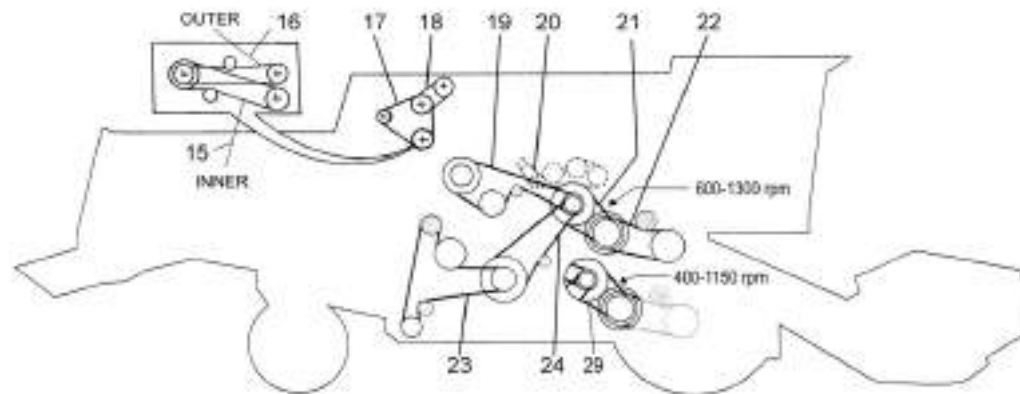

Hihnat ja ketjut TS
Remmar och kedjor TS

Belts and chains TS
Riehmenn und Ketten TS

21CD

Courroies et chaines TS

1	0657101	Pick-Up reel, chain	1	Ketju	Kedja	Chain	Kette	Chaîne
2	0614225	Pick-Up reel, front	1	Kiilahiina	Kilrem	V-belt	Keilriemen	Courroie trapéz.
3	0615109	Pick-Up reel, rear	1	Kiilahiina	Kilrem	V-belt	Keilriemen	Courroie trapéz.
4	0615184	Table drive	1	Kiilahiina	Kilrem	V-belt	Keilriemen	Courroie trapéz.
5	0615182	md Table engage	1	Hihna	Rem	Belt	Riemen	Courroie
6	0619090	Threshing M. engage	1	Moniurahiina	Multi-V-rem	Pover band	Kraftband	Courroie jumelée
7	0615135	Grain tank unload,eng	1	Kiilahiina	Kilrem	V-belt	Keilriemen	Courroie trapéz.
7	0615135	Feeder auger 450	1	Kiilahiina	Kilrem	V-belt	Keilriemen	Courroie trapéz.
8	0613122	Working hydr.pump	1	Hihna	Rem	Belt	Riemen	Courroie
9	0615147	straw chop front	1	Kiilahiina	Kilrem	V-belt	Keilriemen	Courroie trapéz.
10	0615151	straw chop rear	1	Kiilahiina	Kilrem	V-belt	Keilriemen	Courroie trapéz.
11	0615168	WB knife drive	1	Hihna	Rem	Belt	Riemen	Courroie
12	0614215	Cleaning fan variat.	2	Kiilahiina	Kilrem	V-belt	Keilriemen	Courroie trapéz.
13	0619080	Traction hydr.pump	1	Moniurahiina	Multi-V-rem	Power band	Kraftband	Courroie jumelée
14	0614242	return aug bevel gear	1	Kiilahiina	Kilrem	V-belt	Keilriemen	Courroie trapéz.
15	0614222	A Engine fan drive,inner	1	Hihna	Rem	Belt	Riemen	Courroie
15	0614224	B Engine fan drive,inner	1	Kiilahiina	Kilrem	V-belt	Keilriemen	Courroie trapéz.
15	0614226	C Engine fan drive,inner	1	Kiilahiina	Kilrem	V-belt	Keilriemen	Courroie trapéz.
16	0614212	Engine fan drive,outer	1	Hihna	Rem	Belt	Riemen	Courroie
17	A	alternator, waterpump	1	Moott. varuste	Motorns utrust.	Engine part	Teil des motors	Pièce du moteur
18	684120900	6-cyl Air Condit	1	Hihna	Rem	Belt	Riemen	Courroie
19	0615139	Grain elev bevel gear	1	Hihna	Rem	Belt	Riemen	Courroie
20	0657110	Grain tank Unloading	1	Ketju,2-riv	Kedja,2-rad	Chain,2-row	Kette 2-Zelle	Chaîne 2- Rangée
20	0657115		1	Liitoslenkki	Länk	Link	Kettenglied	Mailon
21	0619192	Threshing Cylinder	1	Muutinhihna	Variatorrem	Variator-belt	Variatorriemen	Courroie de varia
22	0619077	Pre Cylinder	1	Moniurahiina	Multi-V-rem	Power band	Kraftband	Courroie jumelée
23	0619062	Straw walker dr.	1	Kiilahiina	Kilrem	V-belt	Keilriemen	Courroie trapéz.
24	0614150	Shaker shoe drive	1	Kiilahiina	Kilrem	V-belt	Keilriemen	Courroie trapéz.
26	0619041	HD Table engage	1	Hihna	Rem	Belt	Riemen	Courroie
27	0619085	straw chop rear	1	Hihna	Rem	Belt	Riemen	Courroie
28	0615190	straw chop rear	1	Hihna	Rem	Belt	Riemen	Courroie
29	0619191	Threshing Cylinder	1	Muutinhihna	Variatorrem	Variator-belt	Variatorriemen	Courroie de varia

A ET
B CTA 130 HP
C CTA 155/185 HP