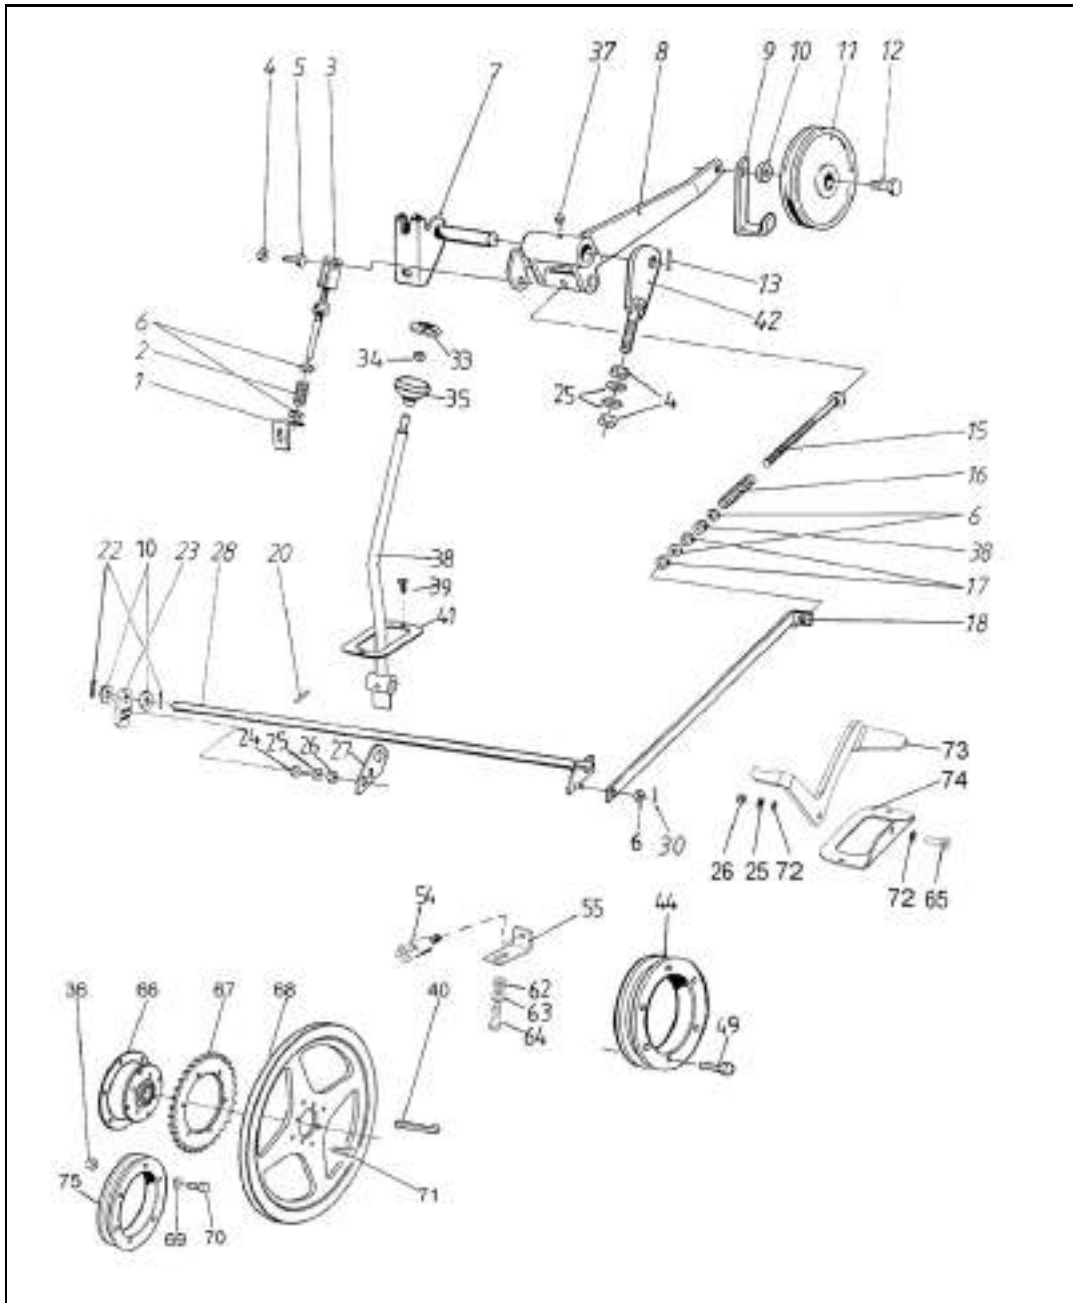

TS-Pöydän kytkin HD
Skärbordskoppling TS HD

Cutting table clutch TS HD
Schneidetisch-Shalter TS HD

Embrayage table de coupe TS HD

11RF

1	R686359	1	Kannatin	Hällare	Holder	Stütze	Support
2	0415308	1	Jousi	Fjäder	Spring	Feder	Ressort
3	R697864	1	Tanko	Sång	Rod	Hebel	Tige
4	6594238	4	Lukkomutteri	Låsmutter	Lock nut	Sich. Mutter	Ecrou de serrage
5	6231767	1	Ruuvi	Skruv	Screw	Schraube	Vis
6	7400034	5	Aluslaatta	Bricka	Washer	Scheibe	Rondelle
7	R685465	1	Pukki	Stativ	Bed	Socket	Base
8	R685462	1	Vipu	Spak	Lever	Hebel	Levier
9	R693456	1	Kannatin	Hällare	Holder	Halter	Support
10	7400036	3	Aluslaatta	Bricka	Washer	Scheibe	Rondelle
11	R695817	1	Pyörä	Hjul	Pulley	Scheibe	Poulie
12	R675629	1	Akseli	Axel	Shaft	Welle	Arbre
13	7812164	1	Saksisokka	Saxpinne	Split pin	Splint	Goupille fendue
15	R686316	1	Säätökappale	Regl.stycke	Adj. piece	Verstell.stück	Piece de réglage
16	0415306	1	Jousi	Fjäder	Spring	Feder	Ressort
17	6506634	2	Mutteri	Mutter	Nut	Mutter	Ecrou
18	R693977	1	Velotanko	Sång	Rod	Stange	Tige
20	7814173	1	Jousisokka	Fjädersprint	Spring pin	Spannstift	Coupille
22	7812204	2	Saksisokka	Saxpinne	Split pin	Splint	Goupille fendue
23	R689452	1	Laakerikorva	Hällare	Holder	Halter	Support
24	6220486	3	Ruuvi	Skruv	Screw	Schraube	Vis
25	7400032	3	Aluslaatta	Bricka	Washer	Scheibe	Rondelle
26	6594038	3	Lukkomutteri	Låsmutter	Lock nut	Sich. Mutter	Ecrou de serrage
27	R685715	1	Laakerilevy	Lagerplåt	Bearing plate	Lagerblech	Plaque de roulement
28	R681031	1	Akseli	Axel	Shaft	Welle	Arbre
30	7812116	1	Saksisokka	Saxpinne	Split pin	Splint	Goupille fendue
33	0879983	1	Linssi	Lins	Lens	Symbol	Symbole
34	6506434	1	Mutteri	Mutter	Nut	Mutter	Ecrou
35	0879942	1	Nuppi	Knopp	Knob	Knopf	Poignée
36	6594148	7	Lukkomutteri	Låsmutter	Lock nut	Sich. Mutter	Ecrou de serrage
37	0252445	1	Voitelunippa	Smörjnippel	Nipple	Nippel	Graisseur
38	R699461	1	Vipu	Spak	Lever	Hebel	Levier
39	7268940	2	Ruuvi	Skruv	Screw	Schraube	Vis
40	7712215	1	Hokkakiila	Hakkil	Gib key	Nasenkeil	Clavette à talon
41	R699613	1	Kiinnityslevy	Fäste	Fastening	Halter	Etrier
42	R693975	1	Tuki	Stöd	Support	Stütze	Support
44	R687193	1	Hihnapyörä	Remskiva	Pulley	Riemenscheibe	Poulie
49	6228177	6	Ruuvi	Skruv	Screw	Schraube	Vis
54	8063236	1	Kytkin	Brytare	Switch	Schalter	Commutateur
55	R695948	1	Pidin	Hällare	Holder	Halter	Support
62	6593838	1	Lukkomutteri	Låsmutter	Lock nut	Sich. Mutter	Ecrou de serrage
63	7400030	2	Aluslaatta	Bricka	Washer	Scheibe	Rondelle
64	6211467	1	Ruuvi	Skruv	Screw	Schraube	Vis
65	6221467	1	Ruuvi	Skruv	Screw	Schraube	Vis
66	R709755	1	Keskio	Nav	Hub	Nabe	Moyeu
67	R709754	1	Keijupyörä	Kedjenhjul	Sprocket	Kettenrad	Pignon
68	R709752	1	Hihnapyörä	Remskiva	Pulley	Riemenscheibe	Poulie
69	7414471	6	Jousilaatta	Fjäderbricka	Spring washer	Federscheibe	Rondelle élastique
70	6226567	6	Ruuvi	Skruv	Screw	Schraube	Vis
71	6227177	8	Ruuvi	Skruv	Screw	Schraube	Vis
72	7412469	1	Jousilaatta	Fjäderbricka	Spring washer	Federscheibe	Rondelle élastique
73	R702155	1	Vipu	Spak	Lever	Hebel	Levier
74	R702156	1	Korvake	Hällare	Holder	Halter	Etrier
75	R709753	1	Hihnapyörä	Remskiva	Pulley	Riemenscheibe	Poulie