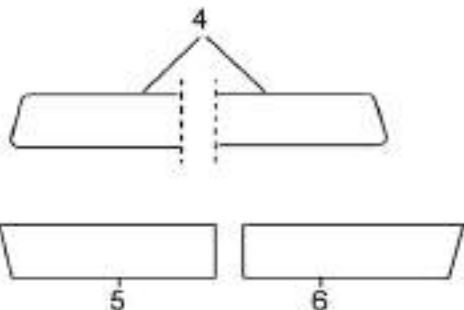

Décalcomanies SR

2085 —8

2065 —9

2045 —10

2035 —11

4WD —19

12 **CH 3100**

13 **CH 3500**

14 **CH 3900**

15 **CH 4200**

16 **CH 4500**

17 **CH 4800**

18 **CH 5100**

1	0814712	2	Sampo Rosenlew	Sampo Rosenlew	Sampo Rosenlew	Sampo Rosenlew	Sampo Rosenlew	Sampo Rosenlew
2	0814711	2	Sampo Rosenlew	Sampo Rosenlew	Sampo Rosenlew	Sampo Rosenlew	Sampo Rosenlew	Sampo Rosenlew
3	0814713	2	SR-logopallo	SR-logocirkel	SR-logo			
4	0813839	2	MF-raita	MF-rand	MF-line			
5	0813826	1	Tarra,MFrailta Vas	Dekal,MFränd Vä	Transfer,MFlne L	Aufkleber,MFrändL	Décalque,MFbandeC	
6	0813827	1	Tarra,MFrailta Oik	Dekal,MFränd Ho	Transfer,MFlne R	Aufkleber,MFrändR	Décalque,MFbandeD	
8	0814638	2	Tarra 2085	Dekal 2085	Transfer 2085	Aufkleber 2085	Décalque 2085	
9	0814637	2	Tarra 2065	Dekal 2065	Transfer 2065	Aufkleber 2065	Décalque 2065	
10	0814636	2	Tarra 2045	Dekal 2045	Transfer 2045	Aufkleber 2045	Décalque 2045	
11	0814635	2	Tarra 2035	Dekal 2035	Transfer 2035	Aufkleber 2035	Décalque 2035	
12	0814704	1	Pöytätarra 3100	Bordsdekal 3100	Table transf.3100			
13	0814705	1	Pöytätarra 3500	Bordsdekal 3500	Table transf.3500			
14	0814706	1	Pöytätarra 3900	Bordsdekal 3900	Table transf.3900			
15	0814707	1	Pöytätarra 4200	Bordsdekal 4200	Table transf.4200			
16	0814708	1	Pöytätarra 4500	Bordsdekal 4500	Table transf.4500			
17	0814709	1	Pöytätarra 4800	Bordsdekal 4800	Table transf.4800			
18	0814710	1	Pöytätarra 5100	Bordsdekal 5100	Table transf.5100			
19	0812272	1	Tarra 4WD	Dekal 4WD	Transfer 4WD			Décalque 4WD