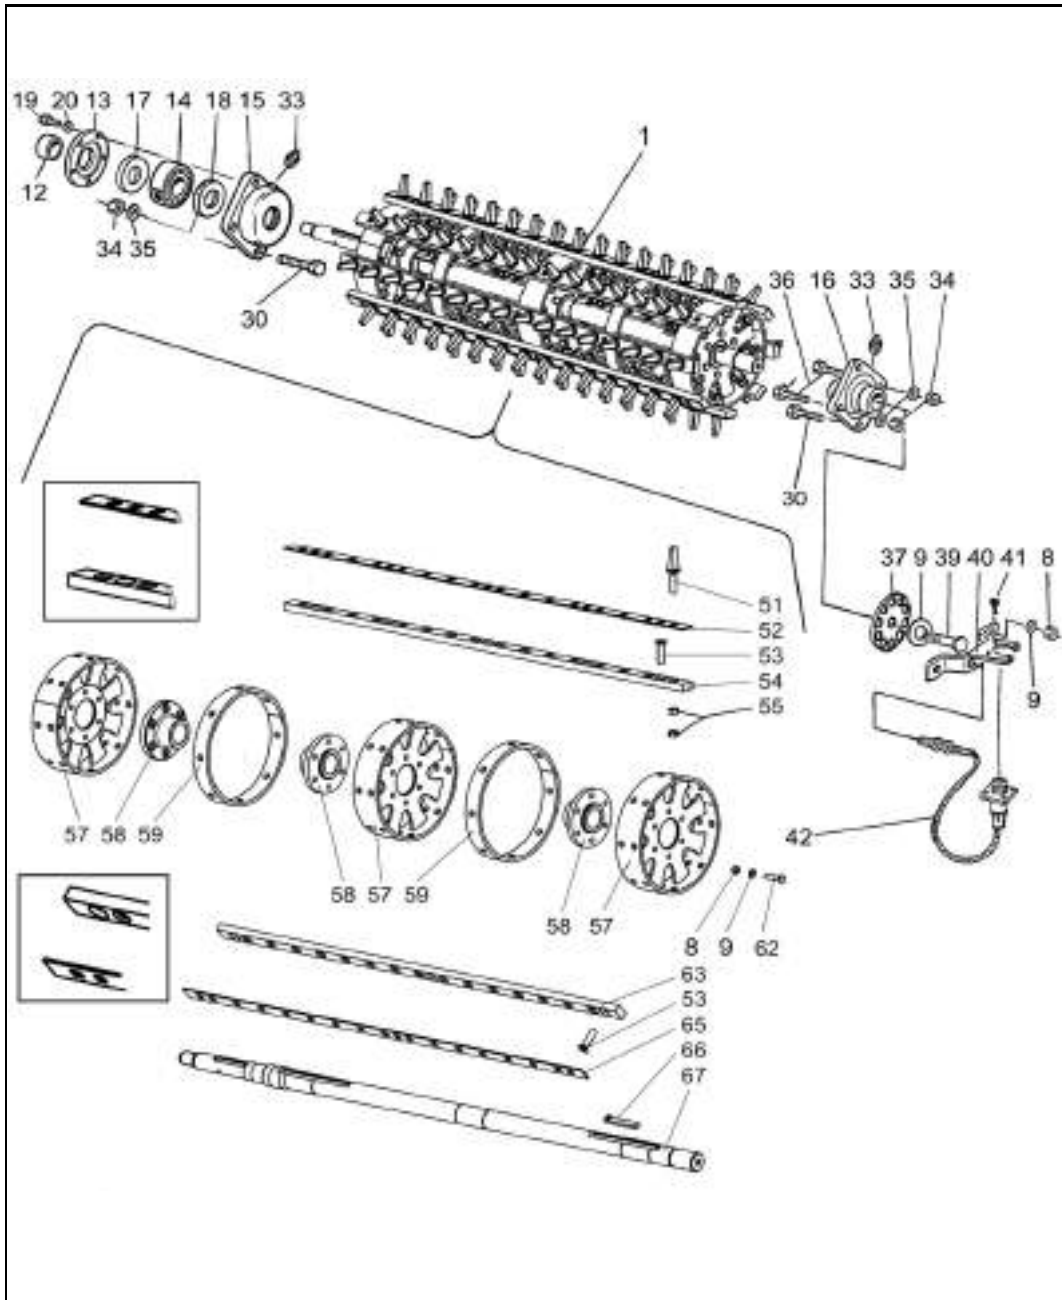

Kela, riisi
Cylinder, ris

Drum, rice
Trommel

26AA

Batteur

1	R704961	1	Kela kp.	Cylinder mont.	Drum assy.	Trommel	Batteur
8	6506631	44	Mutteri	Mutter	Nut	Mutter	Ecrou
9	7414473	44	Jousilaatta	Fjäderbricka	Spring washer	Federscheibe	Rondelle élastique
12	R699844	1	Holkki	Bussning	Bush	Büchse	Bague
13	R699843	1	Kanski	Lock	Cover	Deckel	Couvercle
14	0531242	1	Laakeri	Lager	Bearing	Lager	Roulement
15	R699842	1	Laakeripesä	Lagerhus	Bearing box	Lagerhäuse	Cage de roulement
16	0550003	1	Laakeri	Lager	Bearing	Lager	Roulement
17	0639851	1	Tiiviste	Tätning	Packing	Dichtung	Joint
18	0639850	1	Tiiviste	Tätning	Packing	Dichtung	Joint
19	6221260	5	Ruuvi	Skruv	Screw	Schraube	Vis
30	6232977	6	Ruuvi	Skruv	Screw	Schraube	Vis
33	0252420	2	Nippa	Smörjnippel	Nipple	Nippel	Graisneur
34	6594238	8	Lukkomutteri	Låsmutter	Lock nut	Sich. Mutter	Ecrou de serrage
35	7400034	8	Aluslaatta	Bricka	Washer	Scheibe	Rondelle
36	6233397	2	Ruuvi	Skruv	Screw	Schraube	Vis
37	R694991	1	Pulssirauta	Pulsskiva	Puls plate	Blech	Plaque
39	6231167	1	Ruuvi	Skruv	Screw	Schraube	Vis
40	R694989	1	Kiinnitin	Hällare	Holder	Halter	Etrier
41	6062814	2	Levyruuvi	Plåtskruv	Plate screw	Blechschaube	Vis
42	R695505	1	Anturi	Givare	Indicator	Geber	Transmetteur
51	0480999	100	Tappi	Tapp	Pin	Zapfen	Coupille
52	R704965	4	Lista	List	List	Leiste	Moulure
53	7040695	24	Ruuvi	Skruv	Screw	Schraube	Vis
54	R704963	4	Lista	List	List	Leiste	Moulure
55	6507034	200	Mutteri	Mutter	Nut	Mutter	Ecrou
57	R700805	2	Laippa	Flans	Flange	Flansch	Flasque
58	R694281	3	Napa	Nav	Hub	Mitte	Centre
59	R700808	3	Vaimennin	Dämpare	Damper	Dämpfer	Amortisseur
62	6232190	24	Ruuvi	Skruv	Screw	Schraube	Vis
63	R704962	4	Lista	List	List	Leiste	Moulure
65	R700825	4	Lista	List	List	Leiste	Moulure
66	7712220	2	Kiila	Kil	Key	Keil	Clavette
67	R701380	1	Akseli	Axel	Shaft	Welle	Arbre