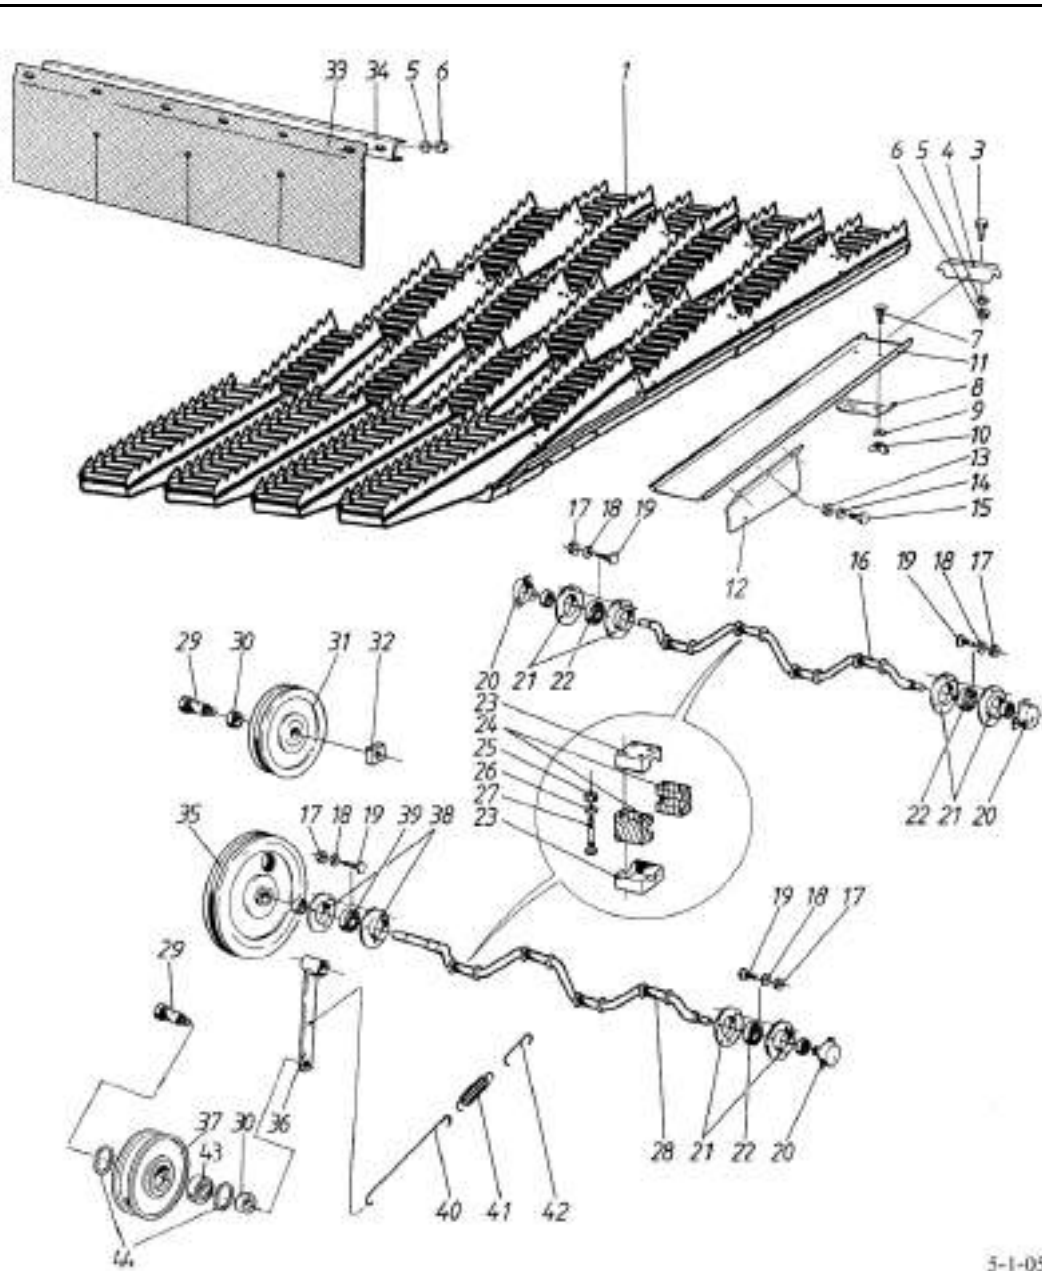

Kohlin 4/4 AP
4/4-Skakare AP

4/4-Walkers AP
4/4-Schüttler AP

12HD

4/4-Secoueurs AP

5-1-05

1 R701849	4 Kohlin	Skakare	Walker	Schütte	Secoueur
3 6210667	8 Ruuvi	Skruv	Screw	Schraube	Vis
4 R685801	4 Pääty	Andplåt	End.plate	Endplatte	Plaque extrême
5 7400030	14 Aluslaatta	Bricka	Washer	Scheibe	Rondelle
6 6593838	14 Lukkomutteri	Låsmutter	Lock nut	Sich. Mutter	Ecrou de serrage
7 6758344	8 Lukkoruuvi	Låsskruv	Lock screw	Sich.schraube	Vis de serrage
8 R685799	4 Lukitsin	Låsanordning	Lock devise	Sich.stütze	Dispos. de serrag
9 7400032	8 Aluslaatta	Bricka	Washer	Scheibe	Rondelle
10 6598704	8 Siipimutteri	Mutter	Nut	Mutter	Ecrou
11 R685800	4 Kasetti	Kassett	Cassette	Kassette	Cassette
12 R685570	3 Jakölevy	Plåt	Plate	Blech	Plaque
13 6594038	6 Lukkomutteri	Låsmutter	Lock nut	Sich. Mutter	Ecrou de serrage
14 7400032	6 Aluslaatta	Bricka	Washer	Scheibe	Rondelle
15 6220467	6 Ruuvi	Skruv	Screw	Schraube	Vis
16 R680628	1 Kampiakseli	Vevaxel	Crankshaft	Kurbelwelle	Vilebrequin
17 6506234	12 Mutteri	Mutter	Nut	Mutter	Ecrou
18 7414469	12 Jousilaatta	Fjäderbricka	Spring washer	Federscheibe	Rondelle élastique
19 6758544	12 Lukkoruuvi	Låsskruv	Lock screw	Sich.Schraube	Vis de serrage
20 R634692	1 Suojus	Skydd	Guard	Schutz	Protecteur
21 0569320	6 Laippa	Flans	Flange	Flansch	Flasque
22 0511051	3 Laakeri	Lager	Bearing	Lager	Roulement
23 R640871	16 Laakerikuppi	Lagerhus	Bearing cup	Lagerkappe	Palier
24 R652444	8 Laakeri	Lager	Bearing	Lager	Roulement
25 6594038	32 Lukkomutteri	Låsmutter	Lock nut	Sich. Mutter	Ecrou de serrage
26 7414057	32 Aluslaatta	Bricka	Washer	Scheibe	Rondelle
27 6761114	32 Lukkoruuvi	Låsskruv	Lock screw	Sich.Schraube	Vis de serrage
28 R680629	1 Kampiakseli	Vevaxel	Crankshaft	Kurbelwelle	Vilebrequin
29 R596052	2 Akseli	Axel	Shaft	Welle	Arbre
30 R066732	2 Holkki	Bussning	Bush	Büchse	Bague
31 R586987	1 Kiristyspyörä	Spännrulle	Pulley	Riemenspanner	Poulie
32 9595515	1 Mutteri	Mutter	Nut	Mutter	Ecrou
33 R680785	1 Kumi	Gummi	Rubber	Gummi	Cau
34 R680501	1 Lista	List	List	Leiste	Moulure
35 R686844	1 Hihnapyörä	Remskiva	Pulley	Riemenscheibe	Poulie
36 R685806	1 Varsi	Hävarm	Arm	Arm	Bras
37 R687855	1 Kiristyspyörä	Spännrulle	Wheel	Riemenspanner	Poulie
38 0569321	2 Laippa	Flans	Flange	Flansch	Flasque
39 0511054	1 Laakeri	Lager	Bearing	Lager	Roulement
40 R609668	1 Jalke	Förlängning	Extension	Verlängerung	Rallonge
41 0415240	1 Jousi	Fjäder	Spring	Feder	Ressort
42 R605122	1 Jalke	Förlängning	Extension	Verlängerung	Rallonge
43 0502364	1 Laakeri	Lager	Bearing	Lager	Roulement
44 7815238	2 Varmistinrengas	Låsring	Circlip	Sicherungsring	Circlip

Päivitetty 17-9-08

Updated 17-9-08

SR 2035...2095

0814074

11/2012