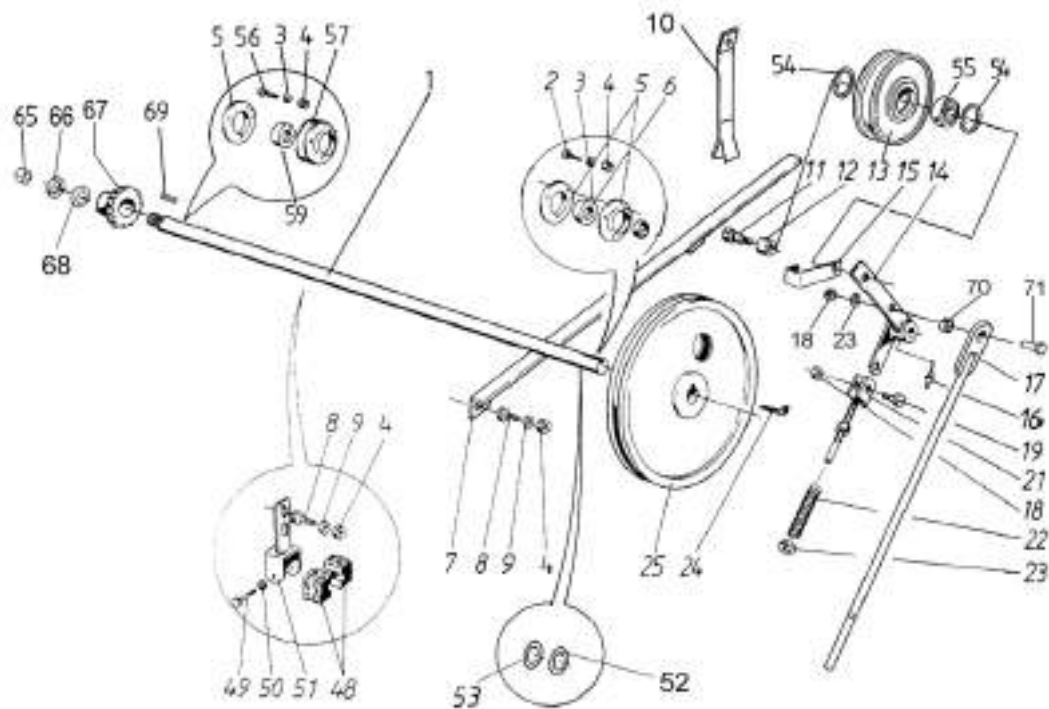

Päivitys 14-1-05

Updated 14-1-05

SR 2035...2095

0814074

11/2012

Vilj.säil.tyhj kytk. 1-riv ketju
Tömn.kopl. för spannmålstank 1-kedja

Unloading clutch, 1-line chain
Entleerschalter 1-Kette

13EC
Embrayage de décharg. trémie chaîne à 1-rangée