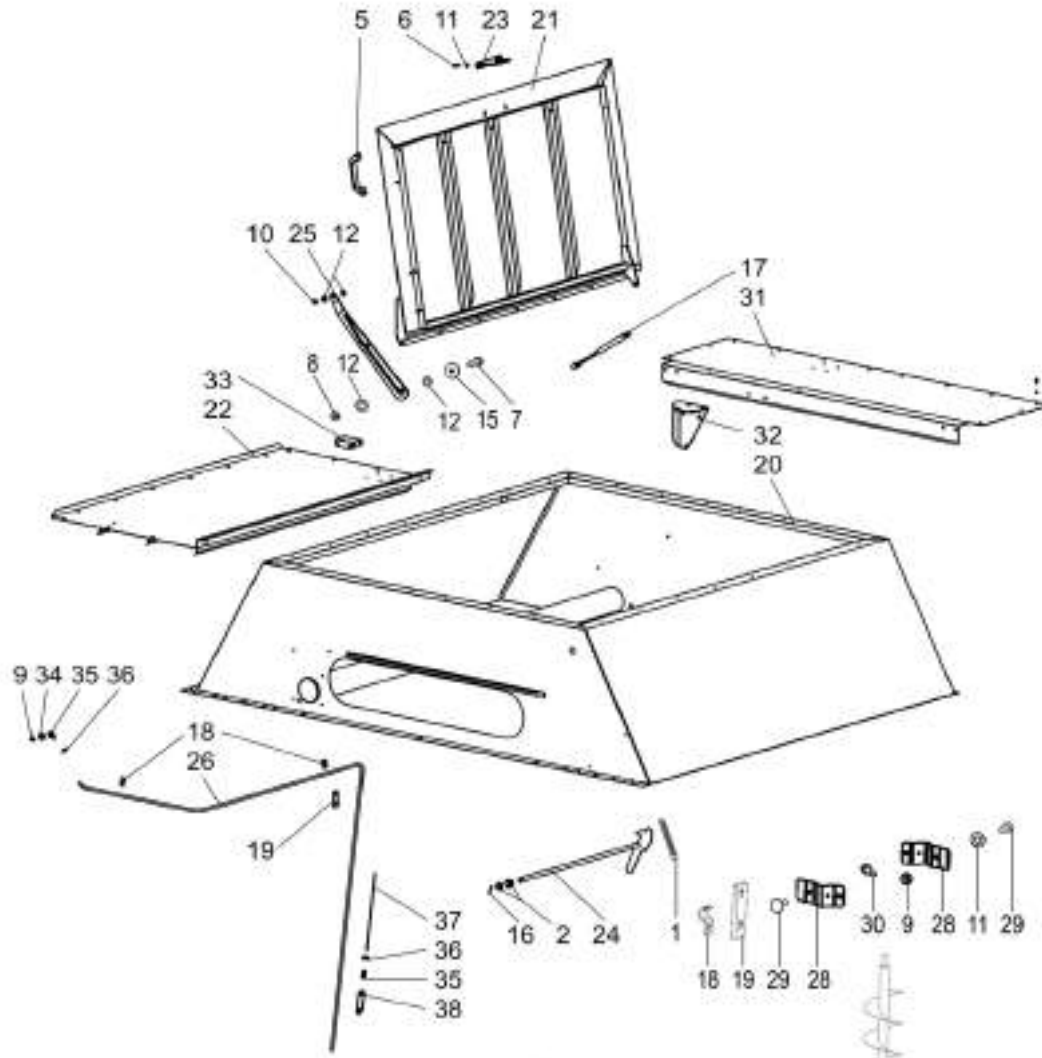

Viljasäiliön kansi 5,2m³ TS -->| 556242
Spannmålstank. lock 5,2m² TS -->| 556242

Grain tank cover 5,2m² TS -->| 556242
Deckel für Korntank 5,2m² TS -->| 556242

13DG
Couvercle du réserv. à grains 5,2m³ TS -->| 556242

1	0415184	1	Jousi	Fjäder	Spring	Feder	Ressort
2	0552097	2	Laakeriholkki	Lagerholk	Bearing bush	Lagerbüchse	Bague
5	0871049	1	Kahva	Handtag	Handle	Griff	Poignée
6	6221267	2	Ruuvi	Skruv	Screw	Schraube	Vis
7	6226767	1	Ruuvi	Skruv	Screw	Schraube	Vis
8	6506431	1	Mutteri	Mutter	Nut	Mutter	Ecrou
9	6594038	3	Lukkomutteri	Låsmutter	Lock nut	Sich. Mutter	Ecrou de serrage
10	6594148	2	Lukkomutteri	Låsmutter	Lock nut	Sich. Mutter	Ecrou de serrage
11	7400032	4	Aluslaatta	Bricka	Washer	Scheibe	Rondelle
12	7400033	3	Aluslaatta	Bricka	Washer	Scheibe	Rondelle
15	7414059	1	Aluslaatta	Bricka	Washer	Scheibe	Rondelle
16	7812160	1	Saksisokka	Saxpinne	Split pin	Splint	Goupille fendue
17	0400523	1	Kaasujousi	Gasfjäder	Gasspring	Gasfeder	Ressort à gas
18	R064410	4	Kiinnitin	Klamma	Clamp	Klemme	Etrier
19	R597919	1	Kiinnitin	Hällare	Holder	Halter	Etrier
20	R701717	1	Kansi	Lock	Cover	Deckel	Couvercle
21	R701072	1	Kansi	Lock	Cover	Deckel	Couvercle
22	R701069	1	Kansi	Lock	Cover	Deckel	Couvercle
23	R701087	1	Vastakappale	Motstycke	Counterpart	Gegenstück	Contre-piece
24	R701090	1	Tanko	Stång	Rod	Hebel	Tige
25	R701093	1	Tanko	Stång	Rod	Hebel	Tige
26	R701724	1	Putki	Rör	Pipe	Rohr	Tube
28	R701186	2	Siipi	Vinge	Wing	Flügel	Alle
29	6758544	2	Lukkoruuvi	Låsskruv	Lock screw	Sich.Schraube	Vis de serrage
30	7268940	1	Ruuvi	Skruv	Screw	Schraube	Vis
31	R701722	1	Kansi	Lock	Cover	Deckel	Couvercle
32	R701723	1	Korvake	Hällare	Holder	Halter	Etrier
33	R701726	2	Tuki	Stöd	Support	Stütze	Support
34	7414057	1	Aluslaatta	Bricka	Washer	Scheibe	Rondelle
35	0679028	1	Teräsköysikoussi	Stålvajerkaus	Steel cable timbl	Drahtseilkausche	Cosse
36	0679072	1	Köysilukko	Vajerlås	Wire lock	Seilverschluss	
37	0670018	1	Vajjeri	Vajer	Wire	Spirale	Cable
38	R685889	1	Jalke	Förlängning	Extension	Verlängerung	Rallonge