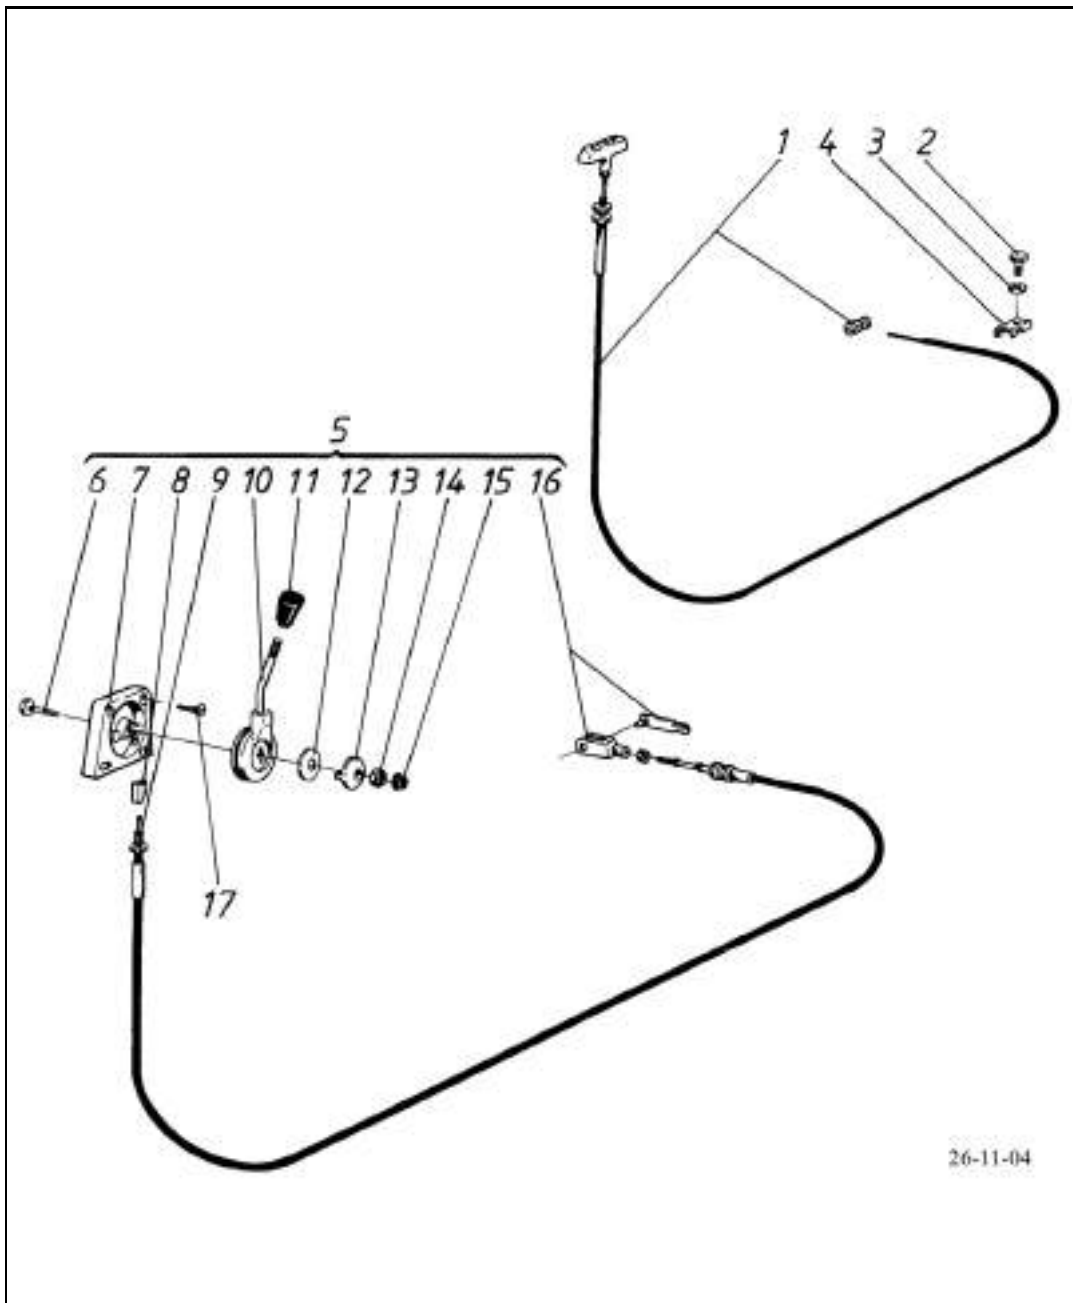

Kaasukahva ja -vaijeri
Gasspak och -vajer

Gas lever and -wire
Gashebel und -spirale

14EE

Levier et cable d'accélérateur

26-11-04

1	0492817	1	Pysäytinvipu	Stång	Rod	Abstellhebel	Arret du moteur
2	6206827	1	Ruuvi	Skruv	Screw	Schraube	Vis
3	7400029	1	Aluslaatta	Bricka	Washer	Scheibe	Rondelle
4	8687757	1	Pidin	Hållare	Holder	Halter	Etrier
5	0492816	1	Säätölaite	Regl.anordn.	Setting device	Regelanordnung	Appareil de réglage
6	6211667	1	Ruuvi	Skruv	Screw	Schraube	Vis
7	0492832	1	Runko	Ram	Frame	Rahmen	Bati
8	0492833	1	Vaijerilukko	Regel	Bolt	Seilverschluss	Verrowllage à cor
9	0492834	1	Vaijeri	Vajer	Wire	Spirale	Cable
10	0492835	1	Käsivipu	Spak	Lever	Hebel	Levier
11	0492836	1	Nuppi	Knopp	Knob	Knopf	Poignée
12	0492837	1	Jousi	Fjäder	Spring	Feder	Ressort
13	0492838	1	Levy	Plåt	Plate	Blech	Plaqué
14	6593838	1	Lukkomutteri	Låsmutter	Lock nut	Sich. Mutter	Ecrou de serrage
15	0492839	1	Suojus	Skydd	Guard	Schutz	Protecteur
16	0492840	1	Haarukka	Gaffel	Fork	Gabel	Fourchette
17	6062914	4	Levyruuvi	Plåtskruv	Plate screw	Blechschaube	Vis

Päivitys 26-11-04

Updated 26-11-04

SR 2035...2095

0814074

11/2012