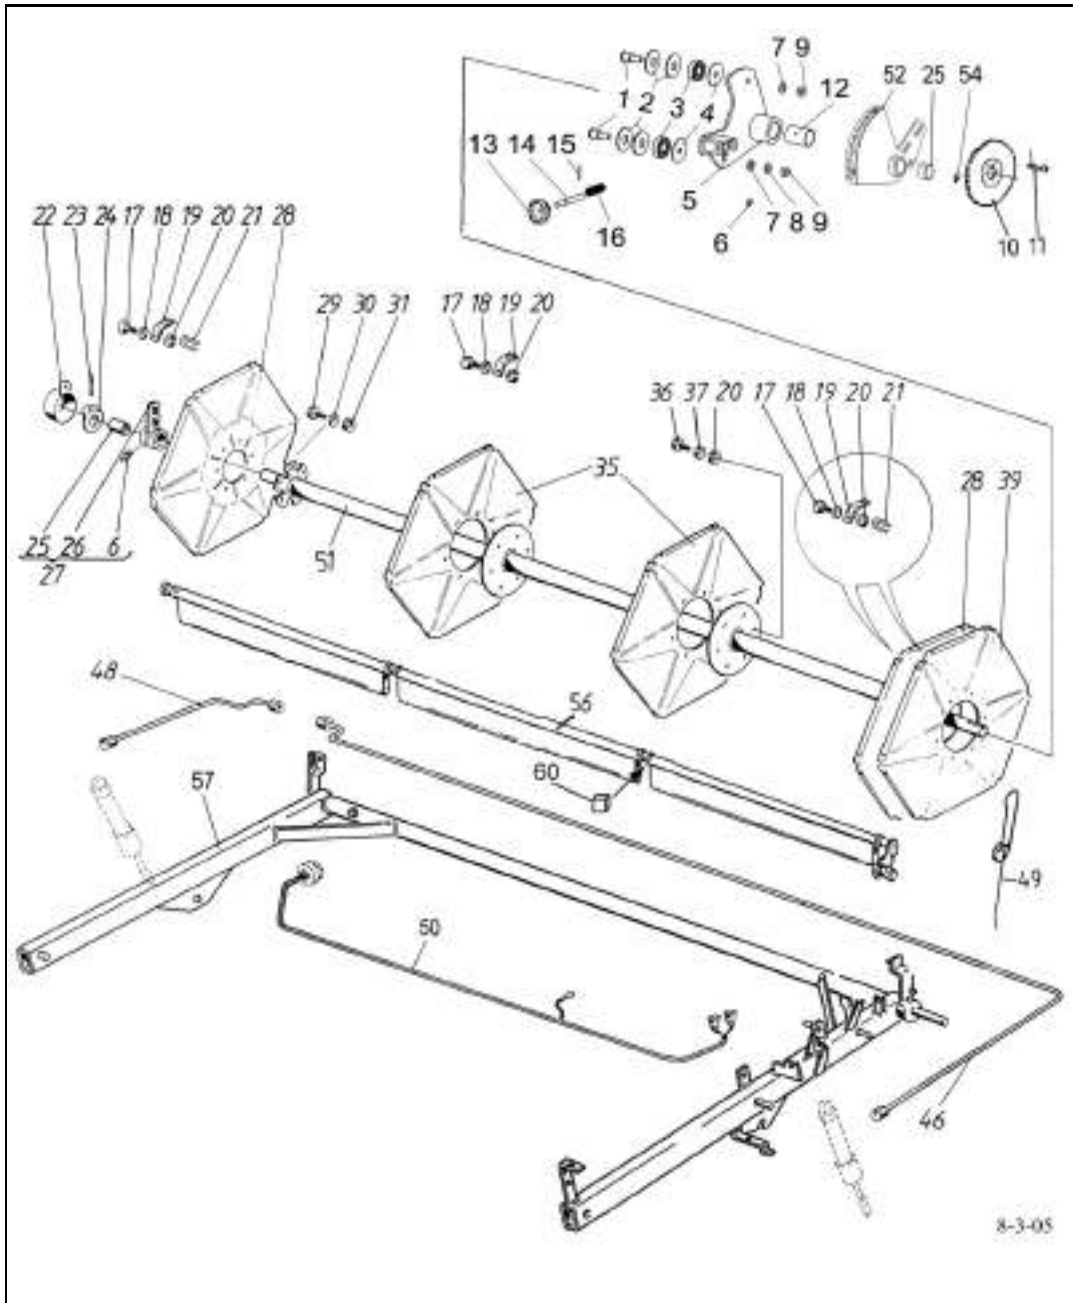

Laonnostokela, TP, 4,5m
Haspel, TP, 4,5m

Reel, TP, 4,5m
Haspel TP 4,5m

Rabatteur, TP 4,5m

11MF

1	R596050	2	Akseli	Axel	Shaft	Welle	Arbre
2	R683448	4	Levy	Plåt	Plate	Blech	Plaque
3	0502364	2	Laakeri	Lager	Bearing	Lager	Roulement
4	R698606	2	Levy	Bricka	Plate	Blech	Plaque
5	R698602	1	Epäkesko	Excenter	Eccentric	Excenter	Excentrique
6	0252420	1	Nippa	Smörjnippel	Nipple	Nippel	Graisseur
7	7400034	2	Aluslaatta	Bricka	Washer	Scheibe	Rondelle
8	7414473	1	Jousilaatta	Fjäderbricka	Spring washer	Federscheibe	Rondelle élastique
9	6506634	2	Mutteri	Mutter	Nut	Mutter	Ecrou
10	R588269	1	Keljupyöri	Kedjehjul	Sprocket	Kettenrad	Pignon
11	7712110	1	Hökkäkiila	Hakkil	Gip key	Nasenkeil	Clavette à talon
12	0553074	1	Holkki	Bussning	Bush	Büchse	Bague
13	0879942	1	Nuppi	Knopp	Knob	Knopf	Poignée
14	R698607	1	Tappi	Tapp	Pin	Zapfen	Goupille
15	7814099	1	Jousisokka	Fjädersprint	Spring pin	Spannstift	Coupille
16	0415255	1	Jousi	Fjäder	Spring	Feder	Ressort
17	6211067	42	Ruuvi	Skruv	Screw	Schraube	Vis
18	7400030	36	Aluslaatta	Bricka	Washer	Scheibe	Rondelle
19	R672223	18	Levy	Plåt	Plate	Blech	Plaque
20	6593838	48	Lukkmutteri	Låsmutter	Lock nut	Sich. Mutter	Ecrou de serrage
21	R672224	18	Sälpa	Hällare	Clamp	Riegel	Verrou
22	R637312	1	Suoja	Skydd	Guard	Schutz	Protecteur
23	7812258	1	Saksisokka	Saxpinne	Split pin	Splint	Goupille fendue
24	R588812	1	Aluslaatta	Bricka	Washer	Scheibe	Rondelle
25	0553054	2	Holkki	Bussning	Bush	Büchse	Bague
26	R695330	1	Laakeri	Lager	Bearing	Lager	Roulement
27	R588287	1	Laakeri	Lager	Bearing	Lager	Roulement
28	R683121	2	Päätylevy	Andplåt	End.plate	Endplatte	Plaque extrême
29	6220867	6	Ruuvi	Skruv	Screw	Schraube	Vis
30	7400032	6	Aluslaatta	Bricka	Washer	Scheibe	Rondelle
31	6594038	6	Lukkmutteri	Låsmutter	Lock nut	Sich. Mutter	Ecrou de serrage
35	R678094	2	Levy	Plåt	Plate	Blech	Plaque
36	6210667	12	Ruuvi	Skruv	Screw	Schraube	Vis
37	7414055	12	Aluslaatta	Bricka	Washer	Scheibe	Rondelle
39	R678095	1	Päätylevy	Andplåt	End.plate	Endplatte	Plaque
46	R686933	1	Putki,vas	Rör,va	Pipe,left	Röhr,li	Tube
48	R692561	1	Putki,oik	Rör,hö	Pipe,right	Röhr,re	Tube
49	0415206	0	Piikki	Pik	Spring line	Federzinken	Dent
50	R702992	1	Johdin	Kabel	Cable	Kabel	Cable
50	R702988	1	Johdin kp.	Kabel kompl.	Cable kitt	Kabel mont.	Cable assemb
51	R700089	1	Akseli	Axel	Shaft	Welle	Arbre
52	R700101	1	Kannatin	Hällare	Holder	Halter	Support
54	0252405	1	Voitelunippa	Smörjnippel	Nipple	Nippel	Graisseur
56	R694143	6	Akseli	Axel	Shaft	Welle	Arbre
56	R700520	6	Akseli	Axel	Axle	Achse	Arbre
57	R692539	A → P06139	Aisat	Armar	Bars	Arme	Bras
57	R695647	B → P06139	Aisat	Armar	Bars	Arme	Bras
57	R703064	→ P06140	Aisat	Armar	Bars	Arme	Bras
60	9687901	72	Tiiviste	Tätning	Packing	Dichtung	Joint
A			Sähkösaäto	El-regl.	Electric control	Elektrichr verst.	Electr. régl.
B			Mek. saäto	Mek-regl.	Mechanic control	Mechanischer verst.	Meq. régl.
			Päivitetty 11-05-09		Updated 11-05-09		
			SR 2035...2095		0814074		11/2012