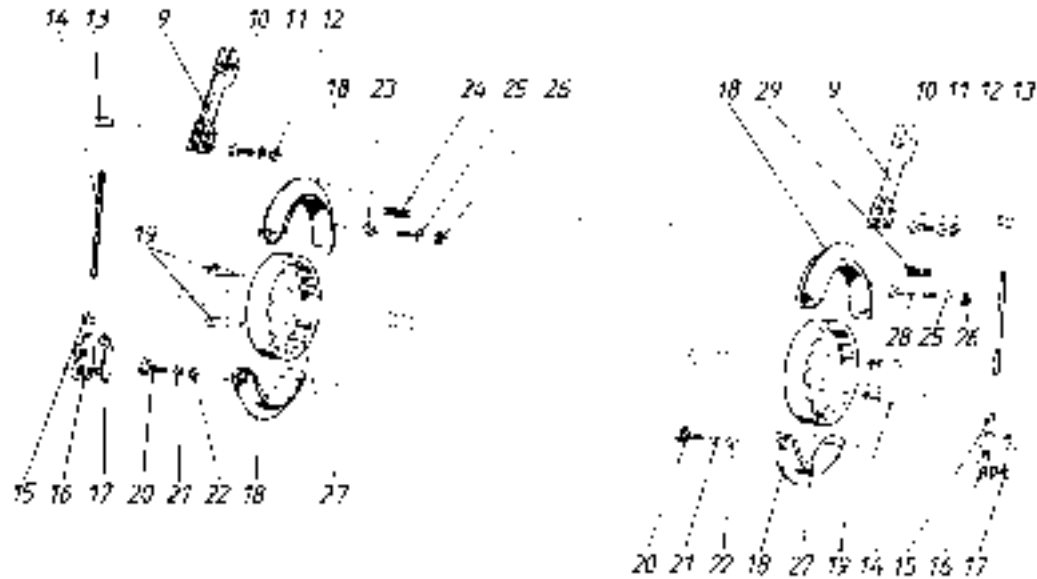

Kuraveitset, DANA
Däckavskrapare, DANA

Mud blade, DANA
Schmutzmesser, DANA

17AN

Couteaux anti-boue, DANA

1	6241360	6	Ruuvi	Skruv	Screw	Schraube	Vis
2	6594438	4	Mutteri	Mutter	Nut	Mutter	Ecrou
3	R692315	1	Kiinnitin,oik	Hällare,hö	Holder,right	Halter	Etrier
3	R692314	1	Kiinnitin,vas	Hällare,vä	Holder,left	Halter	Etrier
7	6242177	2	Ruuvi	Skruv	Screw	Schraube	Vis
8	7400036	4	Aluslaatta	Bricka	Washer	Scheibe	Rondelle
9	R683359	1	Kuraveitsi,vasen	Kniv,vänster	Knife,LH	Messer,links	Lame,gauche
9	R683360	1	Kuraveitsi,oikea	Kniv,vänster	Knife,RH	Messer,rechts	Lame,droite
10	R695374	2	Aluslaatta	Bricka	Washer	Scheibe	Rondelle
11	6594438	4	Mutteri	Mutter	Nut	Mutter	Ecrou