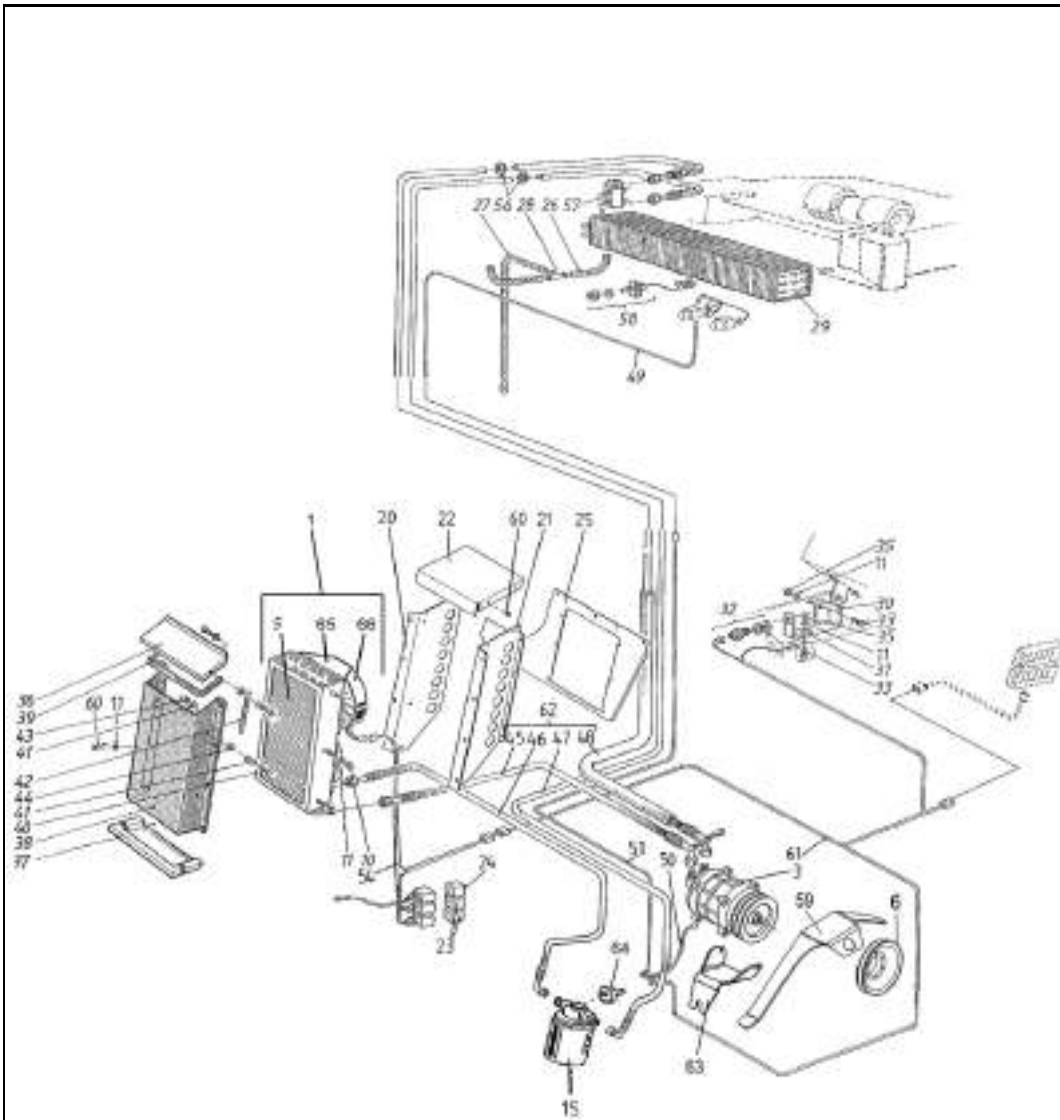

Ilmastointilaite TS -->| 556242
Luftkond.anläggn. TS -->| 556242

Air conditioning TS -->| 556242
Klimaanlage TS -->| 556242

Climatiseur TS -->| 556242

14FE

1	0492444	1	Lauhdutin kp.	Kondensator kompl.	Condencer kilt	Kondensator mont.	Condensateur aseem
3	0492462	1	Kompressor	Kompressor	Compressor	Kompressor	Pompe-Compresseur
5	0492450	1	Kenno	Cell	Cell	Zelle	Cellule
6	836655449	1	Hihnapyörä	Remskiva	Pulley	Riemenscheibe	Poulie
10	6506234	10	Mutteri	Mutter	Nut	Mutter	Ecrou
11	7400032	10	Aluslaatta	Bricka	Washer	Scheibe	Rondelle
15	0492463	1	Kuivain	Torkare	Drier	Desiccator	Sécheur
20	R693865	1	Sivu, vas.	Skydd, vä.	Guard, left	Schutz, links	Protecteur, gauche
21	R693866	1	Sivu, oik.	Skydd, hög.	Guard, right	Schutz, rechts	Protecteur, droit
22	R693867	1	Kansi	Lock	Cover	Deckel	Couvercle
23	8063230	2	Rele	Relä	Relay	Relais	Relais
24	8063231	1	Rele	Relä	Relay	Relais	Relais
25	R693864	1	Takasuoja	Bakskydd	Rear guard	Schutz	Protecteur
26	R687058	4	Letku	Slang	Hose	Schlauch	Tuyau
27	R687057	2	Letku	Slang	Hose	Schlauch	Tuyau
28	0499591	2	Liitin	Forbändning	Fitting	Verschraubung	Raccord
29	0492465	1	Kenno	Cell	Cell	Zelle	Cellule
30	R686576	1	Levy	Plåt	Plate	Blech	Plaque
31	R686575	1	Tuki	Stöd	Support	Stütze	Support
32	8033660	1	Kytkin	Brytare	Switch	Schalter	Commutateur
33	6221260	2	Ruuvi	Skruv	Screw	Schraube	Vis
35	6594038	2	Lukkumutteri	Låsmutter	Lock nut	Sich. Mutter	Ecrou de serrage
36	R691302	1	Luukku	Lucka	Door	Deckel	Couvercle
37	R691303	1	Luukku	Lucka	Door	Deckel	Couvercle
38	R691304	1	Suojaverkko	Skyddnät	Safety net	Schutz	Protecteur
39	0633958	1	Listä	List	List	Leiste	Moulure
40	6211467	8	Ruuvi	Skruv	Screw	Schraube	Vis
41	7400030	32	Aluslaatta	Bricka	Washer	Scheibe	Rondelle
42	0415184	4	Jousi	Fjäder	Spring	Feder	Ressort
43	6593838	8	Lukkumutteri	Låsmutter	Lock nut	Sich. Mutter	Ecrou de serrage
44	7414465	8	Jousilaatta	Fjäderbricka	Spring washer	Federscheibe	Rondelle élastique
45	R700910	1	Letku	Slang	Hose	Schlauch	Tuyau
46	R700911	1	Letku	Slang	Hose	Schlauch	Tuyau
47	R700914	1	Letku	Slang	Hose	Schlauch	Tuyau
48	R700915	1	Letku	Slang	Hose	Schlauch	Tuyau
49	9690578	1	Johdin	Kabel	Cable	Kabel	Cable
50	9693997	1	Kaapeli	Kabel	Cable	Kabel	Cable
51	9693996	1	Kaapeli	Kabel	Cable	Kabel	Cable
54	9693994	1	Kaapeli	Kabel	Cable	Kabel	Cable
56	R693208	2	Läpivientikumi	Gummi	Rubber	Gummi	Caoutcho
57	0492453	1	Päisuntaventili	Ventil	Valve	Ventil	Soupape
58	0492451	1	Termostaatti	Termostat	Thermostat	Thermostat	Thermostat
59	R699081	1	Hihnasuoja	Remskydd	Belt guard	Schutz	Protecteur
60	7268607	8	Levyruuvi	Plåtskruv	Plate screw	Blechschrabe	Vis
61	9693995	1	Kaapeli	Kabel	Cable	Kabel	Cable
62	R700909	1	Letkusarja	Slanginstallation	Hose assembly	Schlauchangr.	Assembl. de tuyaux
63	R700393	1	Pidin	Hållare	Holder	Halter	Etrier
64	0492473	1	Kytkin	Brytare	Switch	Schalter	Commutateur
65	0492493	1	Teline	Stativ	Rack	Socket	Pied
66	0492449	1	Moottori	Motor	Motor	Motor	Moteur

Päivitys 5-10-07

Updated 5-10-07

SR 2035...2095

0814074

11/2012