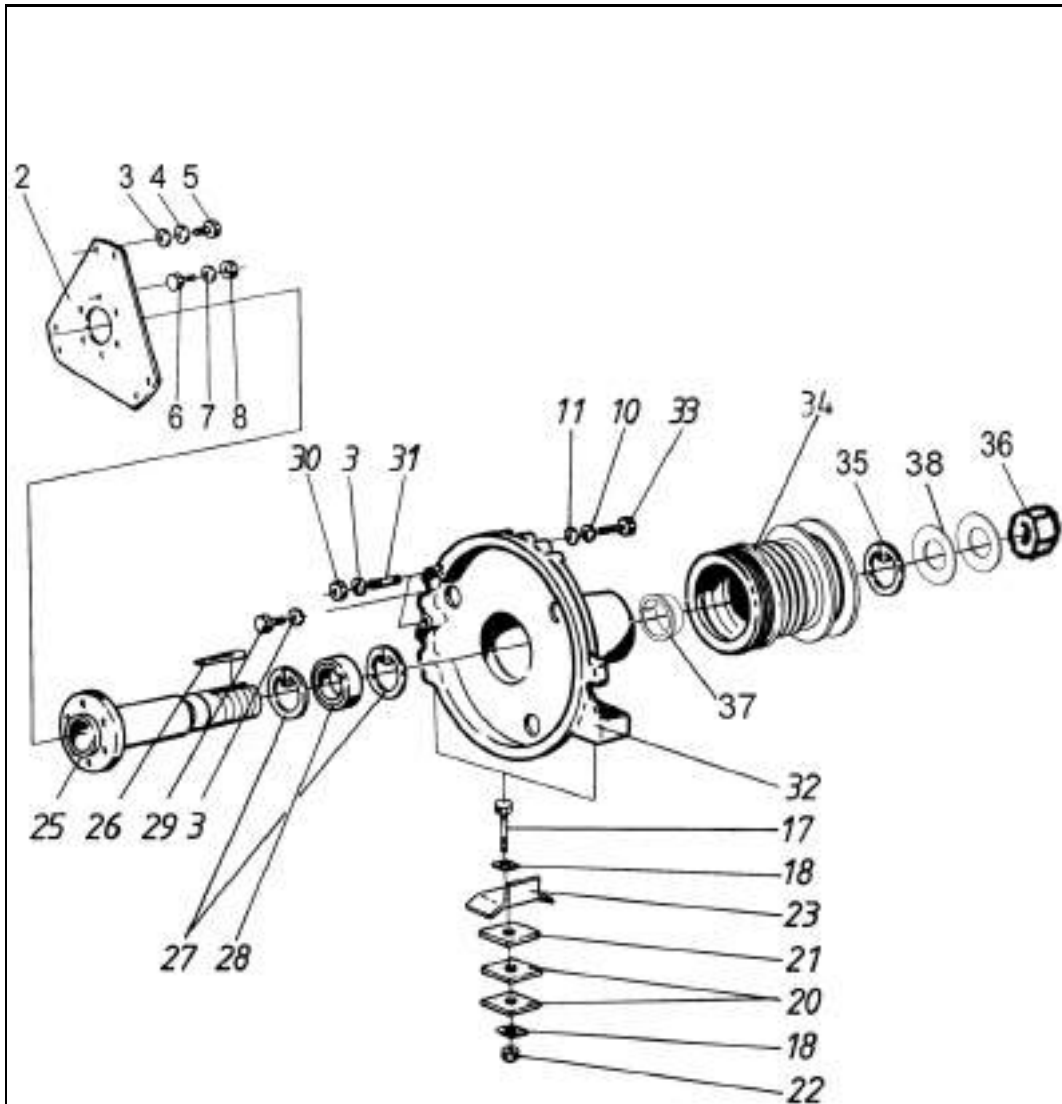

**Moott.tukilaakeri, mek.
Motorns stöd lager, mekanisk**

**Engine support bearing, mech.
Motor Stützlagelager Mech.**

15GC

Support roulement de moteur méc.

2	R680588	1	Vetolevy	Dragplåt	Drawplate	Auszugsblech	Tôle coulissante
3	7400033	9	Aluslaatta	Bricka	Washer	Scheibe	Rondelle
4	7414471	6	Jousilaatta	Fjäderbricka	Spring washer	Federscheibe	Rondelle élastique
5	6226967	6	Ruuvi	Skruv	Screw	Schraube	Vis
6	6231567	6	Ruuvi	Skruv	Screw	Schraube	Vis
7	7400034	6	Aluslaatta	Bricka	Washer	Scheibe	Rondelle
8	6594238	6	Lukkomutteri	Låsmutter	Lock nut	Sich. Mutter	Ecrou de serrage
10	7414469	10	Jousilaatta	Fjäderbricka	Spring washer	Federscheibe	Rondelle élastique
11	7400032	10	Aluslaatta	Bricka	Washer	Scheibe	Rondelle
17	6233397	4	Ruuvi	Skruv	Screw	Schraube	Vis
18	R605622	8	Aluslaatta	Bricka	Washer	Scheibe	Rondelle
20	0400582	8	Tyyny	Dyna	Damper	Dämpfer	Amortisseur
21	0400589	4	Joustin	Dämpare	Damper	Dämpfer	Amortisseur
22	6594238	4	Lukkomutteri	Låsmutter	Lock nut	Sich. Mutter	Ecrou de serrage
23	0400590	2	Joustin	Dämpare	Damper	Dämpfer	Amortisseur
25	R680589	→ 555742	1	Pääkseli	Axel	Shaft	Welle
25	R703484	→ 555743	1	Pääkseli	Axel	Shaft	Welle
26	7712120	→ 555742	1	Kiila	Kil	Key	Keil
26	7717190	→ 555743	1	Tasakiila	Plankil	Flat key	Flachkeil
27	7815268		2	Varm.rengas	Låsring	Circlip	Sicherungsring
28	0502394		1	Laakeri	Lager	Bearing	Lager
29	6226367		1	Ruuvi	Skruv	Screw	Schraube
30	6594148		2	Lukkomutteri	Låsmutter	Lock nut	Sich. Mutter
31	R685868		2	Vaarnaruuvi	Pinnskruv	Stud screw	Schraube
32	R680931		1	Laakeripesä	Lagerhus	Bearing box	Lagergehäuse
33	6223667		2	Ruuvi	Skruv	Screw	Schraube
34	R680515	→ 555742	1	Hihnapyörä, mek	Remskiva, mek.	Pulley, mech.	Riemenscheibe
34	R703487	A 555743 -- 556892	1	Hihnapyörä	Remskiva	Pulley	Riemenscheibe
34	R708666	→ 556893	1	Hihnapyörä, mek	Remskiva, mek.	Pulley, mech.	Riemenscheibe
35	R703488	→ 555743	1	Aluslaatta	Bricka	Washer	Scheibe
36	6596639	→ 555743	1	Lukkomutteri	Låsmutter	Lock nut	Sich. Mutter
37	R708650	→ 556893	1	Kartioholkki	Konisk holk	Conical hub	Douille conique
38	0410190	→ 556893	2	Lautajousi	Talriksfjäder	Disk spring	Rondelle Belleville

A R703487 = R708666 + R708650