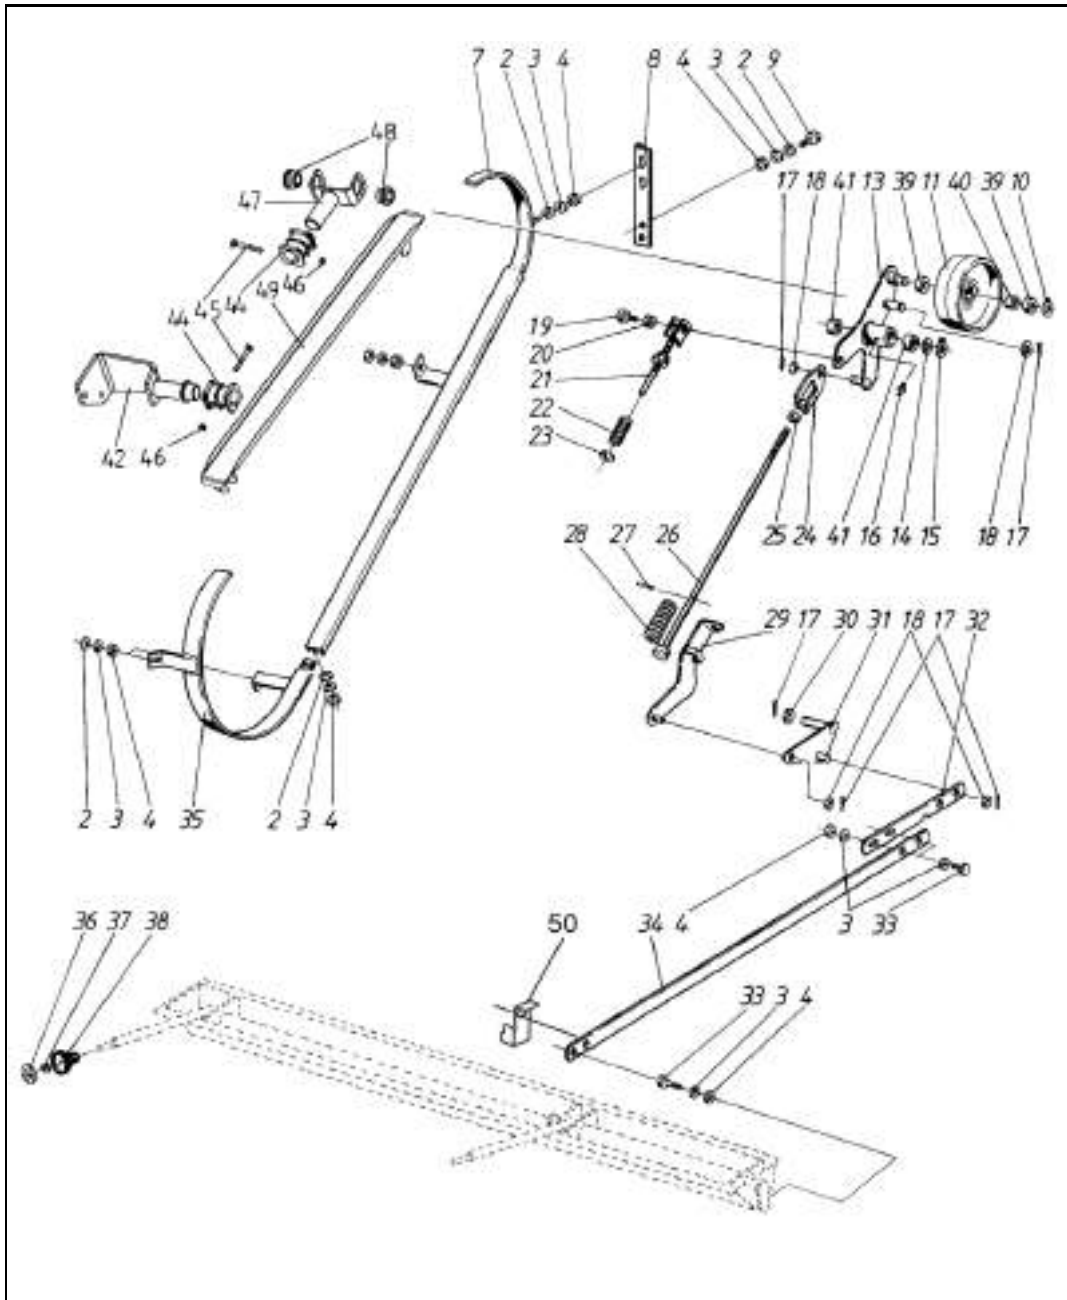

Puimakonekytkin
Tröskverkskoppling

Threshing mechanism clutch
Dreschwerk-Schalter

Embrayage mécanisme de battage

12GB

2	7400032	6	Aluslaatta	Bricka	Washer	Scheibe	Rondelle
3	7414469	6	Jousilaatta	Fjäderbricka	Spring washer	Federscheibe	Rondelle élastique
4	6594038	6	Lukkumutteri	Låsmutter	Lock nut	Sich. Mutter	Ecrou de serrage
7	R685383	1	Hihnasuoja	Remskydd	Belt guard	Schutz	Protecteur
8	R685387	1	Kiinnitin	Klamma	Clamp	Klemme	Support
9	6221667	2	Ruuvi	Skruv	Screw	Schraube	Vis
10	7815017	1	Varmistinrengas	Låsring	Circlip	Sicherungsring	Circlip
11	R686770	1	Kiristyspyörä	Spännrulle	Wheel	Riemenspanner	Poulie
13	R685308	1	Vipu	Spak	Lever	Hebel	Levier
14	R637297	1	Aluslaatta	Bricka	Washer	Scheibe	Rondelle
15	7815022	1	Varm.rengas	Låsring	Circlip	Sicherungsring	Circlip
16	0252420	1	Nippa	Smörjnippel	Nipple	Nippel	Graisseur
17	7812160	4	Saksisokka	Saxpinne	Split pin	Splint	Goupille fendue
18	7400036	4	Aluslaatta	Bricka	Washer	Scheibe	Rondelle
19	6231767	1	Ruuvi	Skruv	Screw	Schraube	Vis
20	6594238	1	Lukkumutteri	Låsmutter	Lock nut	Sich. Mutter	Ecrou de serrage
21	R652179	1	Tanko	Stång	Rod	Hebel	Tige
22	0415308	1	Jousi	Fjäder	Spring	Feder	Ressort
23	7400034	2	Aluslaatta	Bricka	Washer	Scheibe	Rondelle
24	R685379	1	Korva	Klamma	Clamp	Klemme	Etrier
25	6507034	1	Mutteri	Mutter	Nut	Mutter	Ecrou
26	R685359	1	Vetotanko	Stång	Rod	Stange	Tige
27	7814145	1	Jousisokka	Fjädersprint	Spring pin	Spannstift	Couplle
28	0415225	1	Jousi	Fjäder	Spring	Feder	Ressort
29	R685351	1	Korvake	Hållare	Holder	Halter	Etrier
30	7400038	1	Aluslaatta	Bricka	Washer	Scheibe	Rondelle
31	R685355	1	Vipu	Spak	Lever	Hebel	Levier
32	R685636	1	Välitanko	Mellanstång	Rod	Stange	Tige
33	6758344	3	Lukkoruuvi	Låsskruv	Lock screw	Sich.schraube	Vis de serrage
34	R685533	1	Välitanko	Mellanstång	Rod	Stange	Tige
35	R685381	1	Kaari	Båge	Curve	Bogen	Courbe
36	0879959	2	Linssi	Lins	Lens	Symbol	Symbole
37	6506434	2	Mutteri	Mutter	Nut	Mutter	Ecrou
38	0879942	2	Nuppi	Knopp	Knob	Mutter	Poignée
39	0502364	2	Laakeri	Lager	Bearing	Lager	Roulement
40	R686785	1	Holkki	Bussning	Bush	Buchse	Bague
41	0552094	2	Holkki	Bussning	Bush	Buchse	Bague
42	R695043	1	Etukannatin	Främre hållare	Front holder	Halter	Support
44	0552091	2	Laakeri	Lager	Bearing	Lager	Roulement
45	6754744	2	Ruuvi	Skruv	Screw	Schraube	Vis
46	6593738	2	Mutteri	Mutter	Nut	Mutter	Ecrou
47	R695048	1	Takakannatin	Bakre hållare	Rear holder	Halter	Support
48	0552097	2	Laakeriholkki	Lagerholk	Bearing bush	Lagerbüchse	Bague
49	R695046	1	Hihnaohjain	Remstyrning	Belt guide	Führung	Guide
50	R693533	1	Painin	Tryckkontakt	Press	Druckkontakt	Poussoir

Päivitys 25-2-09

Updated 25-2-09

SR 2035...2095

0814074

11/2012