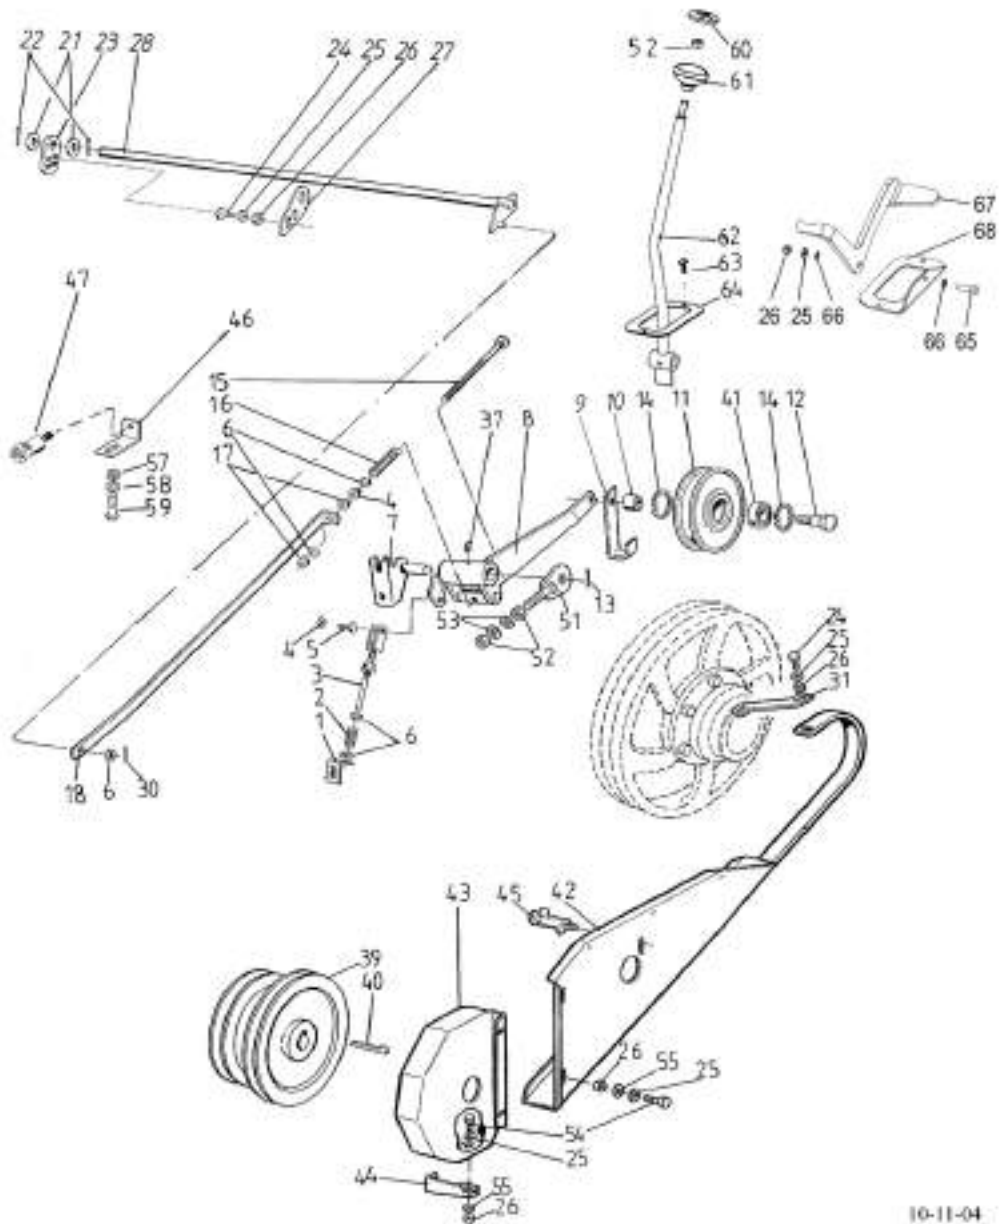

TS-Pöydän kytkin MD
Skärbordskoppling TS MD

Cutting table clutch TS MD
Schneidetisch-Shalter TS MD

Embrayage table de coupe TS MD

11RE

10-11-04

1 R686359	1 Kannatin	Hällare	Holder	Stütze	Support
2 0415308	1 Jousi	Fjäder	Spring	Feder	Ressort
3 R697864	1 Tanko	Sång	Rod	Hebel	Tige
4 6594238	1 Lukkomutteri	Låsmutter	Lock nut	Sich. Mutter	Ecrou de serrage
5 6231767	2 Ruuvi	Skruv	Screw	Schraube	Vis
6 7400034	5 Aluslaatta	Bricka	Washer	Scheibe	Rondelle
7 R685465	1 Pukki	Stativ	Bed	Socket	Base
8 R685462	1 Vipu	Spak	Lever	Hebel	Levier
9 R694587	1 Ohjain	Styrning	Guide	Führung	Guide
10 R066732	1 Holkki	Bussning	Bush	Büchse	Bague
11 0660016	1 Kiristyspyörä	Spännrulle	Wheel	Riemenspanner	Poulie
12 R596052	1 Akseli	Axel	Shaft	Welle	Arbre
13 7812164	1 Saksisokka	Saxpinne	Split pin	Splint	Goupille fendue
14 7815238	2 Varmistinrenkas	Låsring	Circlip	Sicherungsring	Circlip
15 R686316	1 Säätökappale	Regl.stycke	Adj. piece	Verstell.stück	Piece de réglage
16 0415306	1 Jousi	Fjäder	Spring	Feder	Ressort
17 6506634	2 Mutteri	Mutter	Nut	Mutter	Ecrou
18 R693977	1 Vetotanko	Sång	Rod	Stange	Tige
21 7400036	2 Aluslaatta	Bricka	Washer	Scheibe	Rondelle
22 7812204	2 Saksisokka	Saxpinne	Split pin	Splint	Goupille fendue
23 R689452	1 Laakerkorva	Hällare	Holder	Halter	Support
24 6220486	3 Ruuvi	Skruv	Screw	Schraube	Vis
25 7400032	4 Aluslaatta	Bricka	Washer	Scheibe	Rondelle
26 6594038	4 Lukkomutteri	Låsmutter	Lock nut	Sich. Mutter	Ecrou de serrage
27 R685715	1 Laakerilevy	Lagerplåt	Bearing plate	Lagerblech	Plaque de rouleme
28 R681031	1 Akseli	Axel	Shaft	Welle	Arbre
30 7812116	1 Saksisokka	Saxpinne	Split pin	Splint	Goupille fendue
31 R686319	1 Tuki	Stöd	Support	Stütze	Support
37 0252445	1 Voitelunippa	Smörjnippel	Nipple	Nippel	Graisseur
39 R685531	1 Hihnapyörä	Remskiva	Pulley	Riemenscheibe	Poulie
40 7712112	1 Hökkäkiila	Häkkil	Gip key	Nasenkeil	Clavette à talon
41 0502364	2 Laakeri	Lager	Bearing	Lager	Roulement
42 R693413	1 Hihnasuojä	Remskydd	Belt guard	Schutz	Protecteur
43 R693416	1 Hihnasuojä	Remskydd	Belt guard	Schutz	Protecteur
44 R693417	1 Tuki	Stöd	Support	Stütze	Support
45 R693418	1 Tuki	Stöd	Support	Stütze	Support
46 R695948	1 Pidin	Hällare	Holder	Halter	Support
47 8063236	1 Kytkin	Brytare	Switch	Schalter	Commutateur
51 R693975	1 Tuki	Stöd	Support	Stütze	Support
52 6506434	2 Mutteri	Mutter	Nut	Mutter	Ecrou
53 7400033	2 Aluslaatta	Bricka	Washer	Scheibe	Rondelle
54 6220867	3 Ruuvi	Skruv	Screw	Schraube	Vis
55 7414057	3 Aluslaatta	Bricka	Washer	Scheibe	Rondelle
57 6593838	1 Lukkomutteri	Låsmutter	Lock nut	Sich. Mutter	Ecrou de serrage
58 7400030	2 Aluslaatta	Bricka	Washer	Scheibe	Rondelle
59 6211467	1 Ruuvi	Skruv	Screw	Schraube	Vis
60 0879983	1 Linssi	Lins	Lens	Symbol	Symbole
61 0879942	1 Nuppi	Knopp	Knob	Knopf	Poignée
62 R699461	1 Vipu	Spak	Lever	Hebel	Levier
63 7268940	2 Ruuvi	Skruv	Screw	Schraube	Vis
64 R699613	1 Kiinnityslevy	Fäste	Fastening	Halter	Etrier
65 6221467	1 Ruuvi	Skruv	Screw	Schraube	Vis
66 7412469	1 Jousilaatta	Fjäderbricka	Spring washer	Federscheibe	Rondelle élastique
67 R702155	1 Spak	Vipu	Lever	Hebel	Levier
68 R702156	1 Korvake	Hällare	Holder	Halter	Etrier