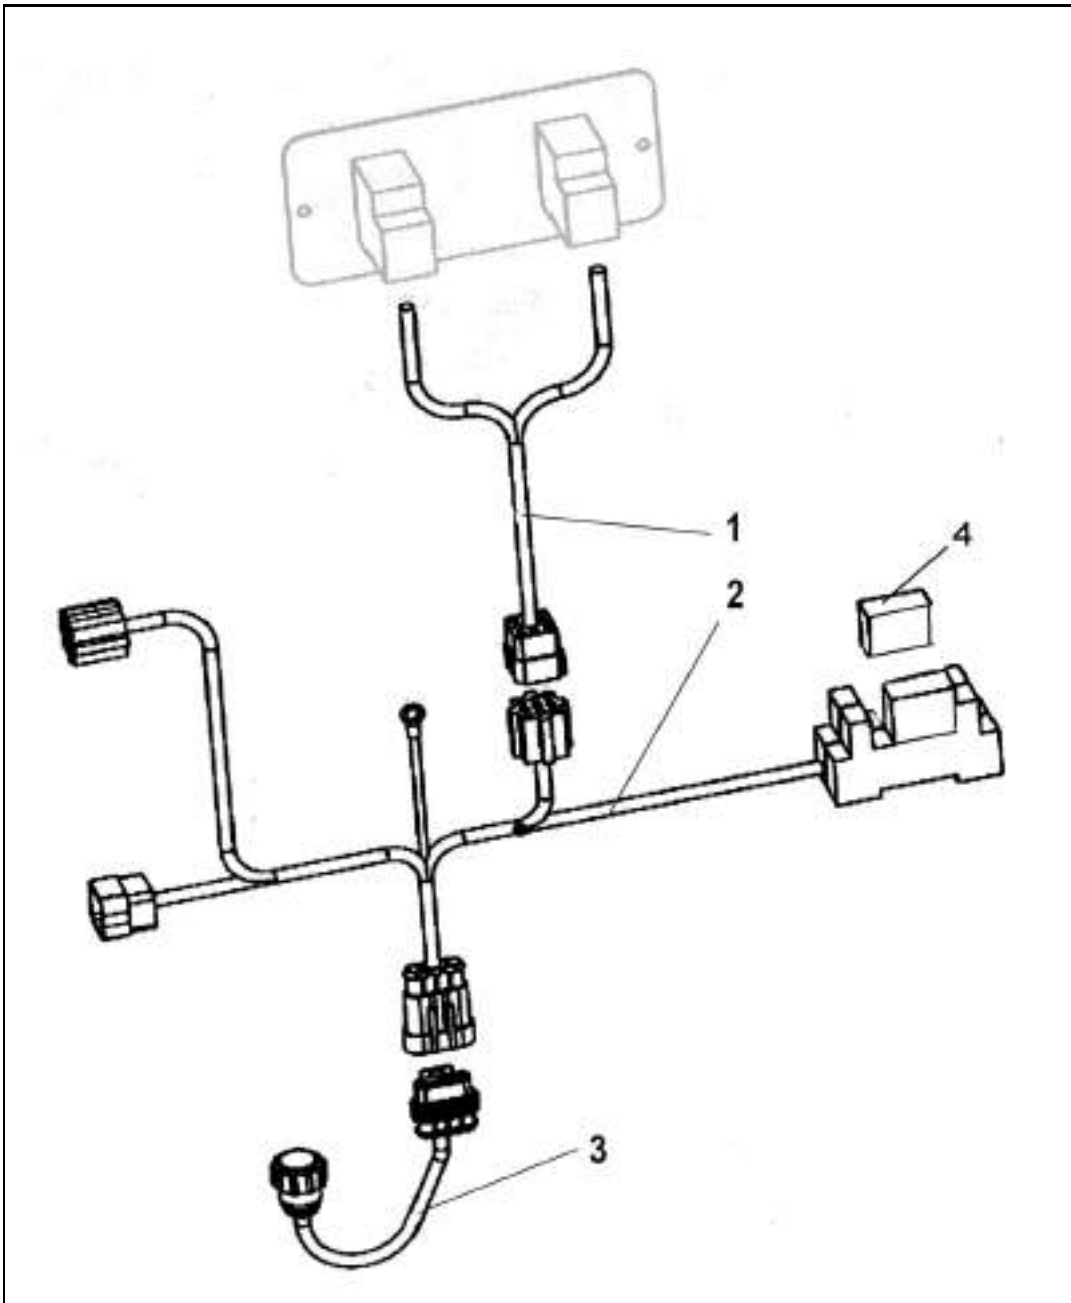

DHC johtimet SR-ajokahva
DHC kablur SR-spak

DHC cables SR-lever
DHC Kabel SR-hebel

24DG

Cable de DHC SR levier

- 1 9703271 → 558443
- 2 9703273
- 3 9702657
- 4 8031950

1	Johdin	Kabel	Cable	Kabel	Cable
1	Johdin	Kabel	Cable	Kabel	Cable
1	Johdin	Kabel	Cable	Kabel	Cable
2	Rele	Relä	Relay	Relais	Relais