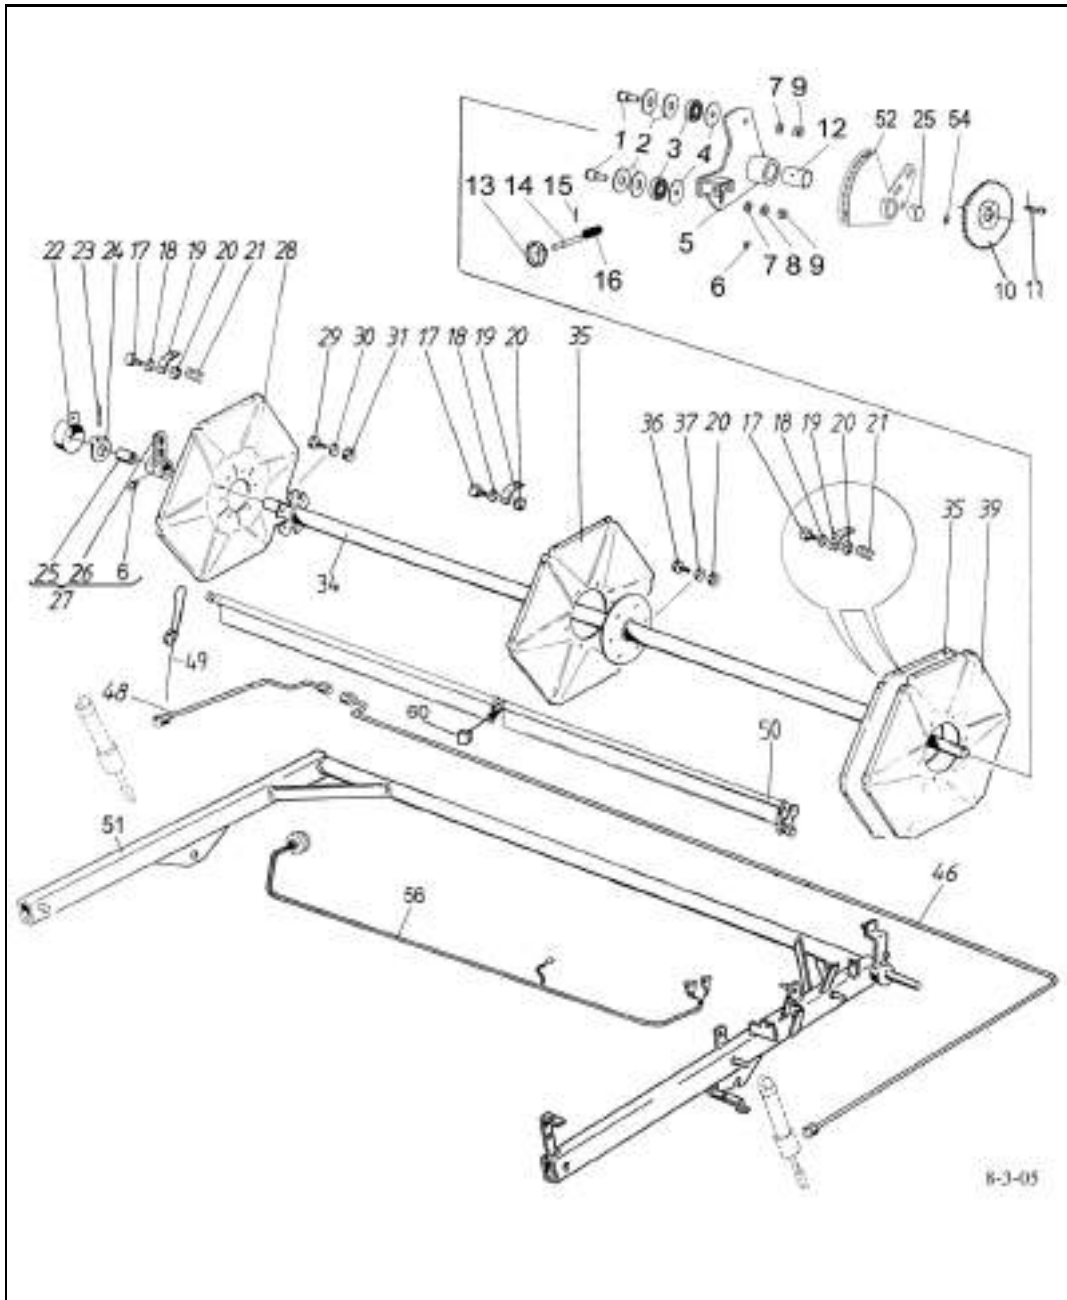

Laonnostokela, TP, 3,9m
Haspel, TP, 3,9m

Reel, TP, 3,9m
Haspel TP 3,9m

Rabatteur, TP 3,9m

11MD

1	R596050	2	Akseli	Axel	Shaft	Welle	Arbre
2	R683448	4	Levy	Plåt	Plate	Blech	Plaque
3	0502364	2	Laakeri	Lager	Bearing	Lager	Roulement
4	R698606	2	Levy	Bricka	Plate	Blech	Plaque
5	R698602	1	Epäkesko	Excenter	Eccentric	Exzenter	Excentrique
6	0252420	2	Nippa	Smörjnippel	Nipple	Nippel	Graisseur
7	7400034	2	Aluslaatta	Bricka	Washer	Scheibe	Rondelle
8	7414473	1	Jousilaatta	Fjäderbricka	Spring washer	Federscheibe	Rondelle élastique
9	6506634	2	Mutteri	Mutter	Nut	Mutter	Ecrou
10	R588269	1	Keljuypöytä	Kedjehjul	Sprocket	Kettenrad	Pignon
11	7712110	1	Hökkäkiila	Hakkil	Gip key	Nasenkeil	Clavette à talon
12	0553074	1	Holkki	Bussning	Bush	Büchse	Bague
13	0879942	1	Nuppi	Knopp	Knob	Knopf	Poignée
14	R698607	1	Tappi	Tapp	Pin	Zapfen	Goupille
15	7814099	1	Jousisokka	Fjädersprint	Spring pin	Spannstift	Coupille
16	0415255	1	Jousi	Fjäder	Spring	Feder	Ressort
17	6211067	42	Ruuvi	Skruv	Screw	Schraube	Vis
18	7400030	36	Aluslaatta	Bricka	Washer	Scheibe	Rondelle
19	R672223	18	Levy	Plåt	Plate	Blech	Plaque
20	6593838	48	Lukkomutteri	Låsmutter	Lock nut	Sich. Mutter	Ecrou de serrage
21	R672224	18	Sälpa	Hällare	Clamp	Riegel	Verrou
22	R637312	1	Suoja	Skydd	Guard	Schutz	Protecteur
23	7812258	1	Saksisokka	Saxpinne	Split pin	Splint	Goupille fendue
24	R588812	1	Aluslaatta	Bricka	Washer	Scheibe	Rondelle
25	0553054	2	Holkki	Bussning	Bush	Büchse	Bague
26	R695330	1	Laakeri	Lager	Bearing	Lager	Roulement
27	R588287	1	Laakeri	Lager	Bearing	Lager	Roulement
28	R683121	1	Päätylevy	Andplåt	End.plate	Endplatte	Plaque extrême
29	6220867	6	Ruuvi	Skruv	Screw	Schraube	Vis
30	7400032	6	Aluslaatta	Bricka	Washer	Scheibe	Rondelle
31	6594038	6	Lukkomutteri	Låsmutter	Lock nut	Sich. Mutter	Ecrou de serrage
34	R700085	1	Akseli	Axel	Shaft	Welle	Arbre
35	R678094	2	Levy	Plåt	Plate	Blech	Plaque
36	6210667	12	Ruuvi	Skruv	Screw	Schraube	Vis
37	7414055	12	Aluslaatta	Bricka	Washer	Scheibe	Rondelle
39	R678095	1	Päätylevy	Andplåt	End.plate	Endplatte	Plaque
46	R694187	1	Putki,vas	Rör,vä	Pipe,left	Rohr,li	Tube
48	R686931	1	Putki,oik	Rör,hö	Pipe,right	Rohr,re	Tube
49	0415206		Piikki	Pik	Spring tine	Federzinken	Dent
50	R694611	6	Akseli	Axel	Shaft	Welle	Arbre
50	R700514	6	Akseli	Axel	Axle	Achse	Arbre
51	R694175	A	Aisat	Armar	Bars	Arme	Bras
51	R695641	B	Aisat	Armar	Bars	Arme	Bras
51	R703062		Aisat	Armar	Bars	Arme	Bras
52	R700101	1	Kannatin	Hällare	Holder	Halter	Support
54	0252405	1	Voitelunippa	Smörjnippel	Nipple	Nippel	Graisseur
56	R702991	A	Johdin kp.	Kabel kompl.	Cable kitt	Kabel mont.	Cable assemb
56	R702987	B	Johdin kp.	Kabel kompl.	Cable kitt	Kabel mont.	Cable assemb
60	9687901	48	Tiiviste	Tätning	Packing	Dichtung	Joint
A			Sähkösäätö	El-regl.	Electric control	Elektrichr verst.	Electr. régl.
B			Mek. säätö	Mek-regl.	Mechanic control	Mechanischer verst.	Meq. régl.
				Päivitetty 11-05-09	Updated 11-05-09		
				SR 2035...2095	0814074		11/2012