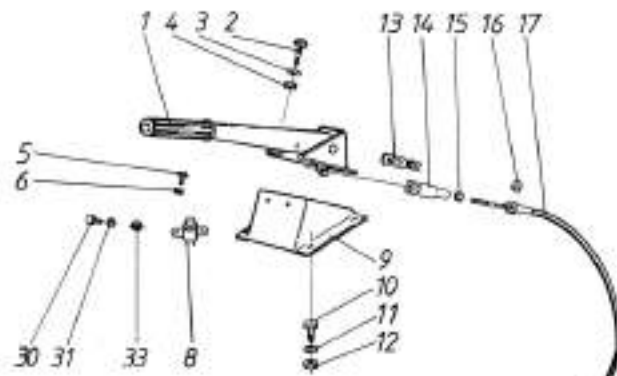

Käsijarru
Handbroms

Hand brake
Handbremse

17BC

Frein à main

1	0492820	1	Käsivipu	Spak	Lever	Hebel	Levier
2	6758344	4	Lukkoruuvi	Låsskruv	Lock screw	Sich.schraube	Vis de serrage
3	7400032	4	Aluslaatta	Bricka	Washer	Scheibe	Rondelle
4	6561114	4	Korimutteri	Mutter	Nut	Mutter	Ecrou
5	6160645	1	Ruuvi	Skruv	Screw	Schraube	Vis
6	6505451	1	Mutteri	Mutter	Nut	Mutter	Ecrou
8	8063236	1	Kytkin	Brytare	Switch	Schalter	Commutateur
9	R686743	1	Tuki	Stöd	Support	Stütze	Support
10	6220486	4	Ruuvi	Skruv	Screw	Schraube	Vis
11	7414469	4	Jousilaatta	Fjäderbricka	Spring washer	Federscheibe	Rondelle élastique
12	6561114	4	Korimutteri	Mutter	Nut	Mutter	Ecrou
13	0492113	2	Tappi	Tapp	Pin	Zapfen	Goupille
14	0492112	2	Haarukka	Gaffel	Fork	Gabel	Fourchette
15	6506234	2	Mutteri	Mutter	Nut	Mutter	Ecrou
16	7412954	2	Varmistinlaatta	Låsbricka	Security clip	Sich.blech	Circlip
17	0492809	1	Vajeri	Vajer	Wire	Spirale	Cable
17	0492808	1	Vajeri	Vajer	Wire	Spirale	Cable
18	7812160	1	Saksisokka	Saxpinne	Split pin	Splint	Goupille fendue
19	7400038	2	Aluslaatta	Bricka	Washer	Scheibe	Rondelle
20	R609510	1	Kulmavipu	Spak	Lever	Hebel	Levier
21	7414471	2	Jousilaatta	Fjäderbricka	Spring washer	Federscheibe	Rondelle élastique
22	6594238	2	Lukkomutteri	Låsmutter	Lock nut	Sich. Mutter	Ecrou de serrage
23	6232570	2	Ruuvi	Skruv	Screw	Schraube	Vis
24	0609992	1	Jarrukenkä	Bromssko	Brake shoe	Bremsschuh	Sabot de frein
25	7717130	1	Kiila	Kil	Key	Keil	Clavette
26	R686689	1	Jarrupyöri	Bromshjul	Brake wheel	Bremstrommel	Tambour de frein
27	R686697	1	Jarrukorva	Bromsbeslag	Brage lug	Bremsansatz	Oreille de frein
28	6226977	1	Ruuvi	Skruv	Screw	Schraube	Vis
29	6227377	1	Ruuvi	Skruv	Screw	Schraube	Vis
30	6211067	2	Ruuvi	Skruv	Screw	Schraube	Vis
31	7400030	2	Aluslaatta	Bricka	Washer	Scheibe	Rondelle
33	6593838	2	Lukkomutteri	Låsmutter	Lock nut	Sich. Mutter	Ecrou de serrage
34	R692748	1	Täytelevy	Fyllplåt	Filling plate	Fütterblech	Cale de réglage
35	6523934	1	Mutteri	Mutter	Nut	Mutter	Ecrou
36	0415134	1	Jousi	Fjäder	Spring	Feder	Ressort

A
B

Kun STD hytti ja avonavat
Muut versiot

With STD Cabin and open final drives
Other combinations