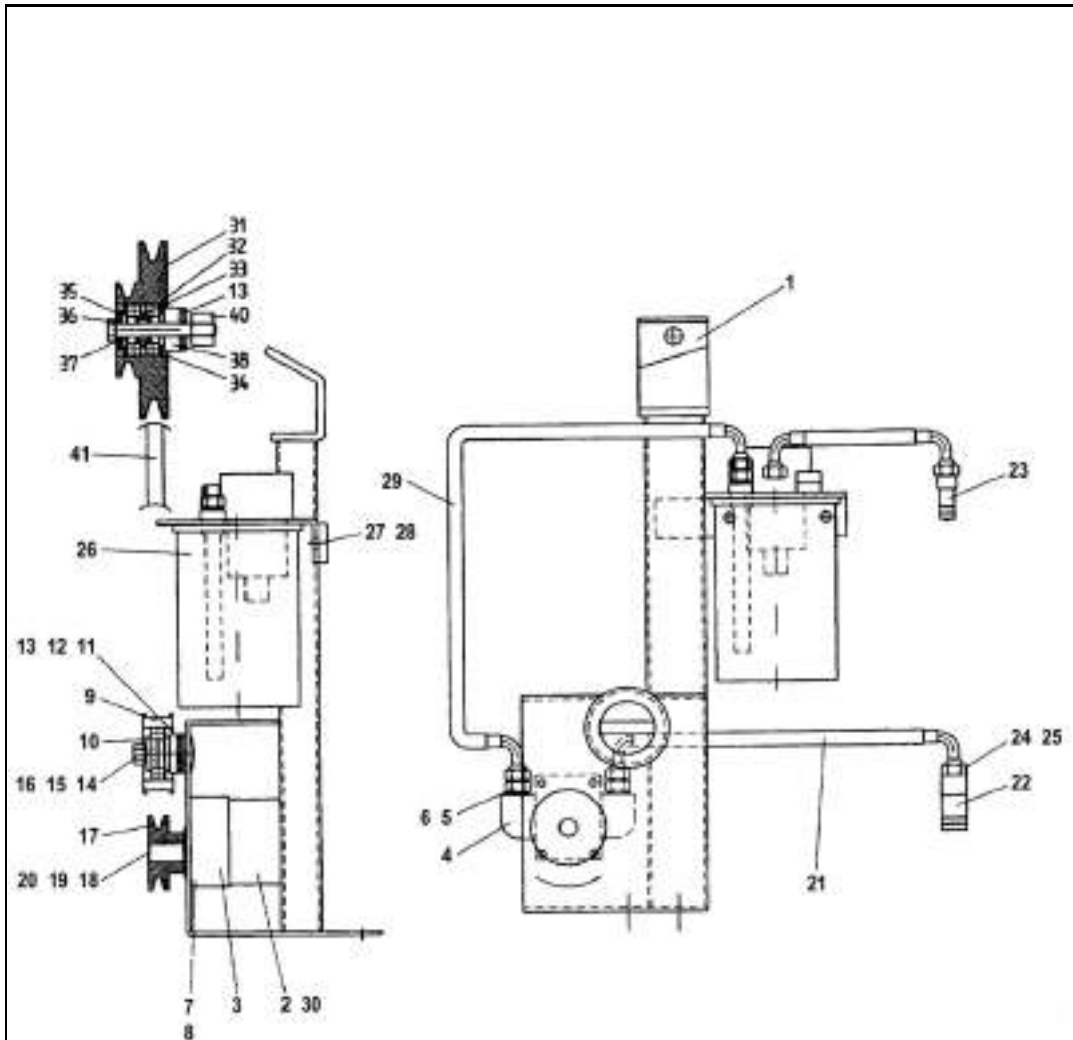

Ruumentenlevittimen pyörittys
Agnspridares rotation

Chaff spreader rotation
Spreuverteiler rotat.

12RF

Rotation épandeur de balles

1	0482851		1	Kiinnitin	Fäste	Holder	Halter	Etrier
2	0482852		1	Hydr.pumppu	Hydr.pump	Hydr.pump	Hydr.pumpe	Pompe hydraulique
2	0481950	COMBI	1	Hydr.pumppu	Hydr.pump	Hydr.pumpe	Hydr.pumpe	Pompe hydraulique
3	0482853		1	Laakeri	Lager	Bearing	Lager	Roulement
4	0482854		2	Liitin	Förbindning	Fitting	Verschraubung	Raccord
4	0481954	COMBI	2	Liitin	Förbindning	Fitting	Verschraubung	Raccord
5	0482855		2	Liitin	Förbindning	Fitting	Verschraubung	Raccord
5	0481955	COMBI	2	Liitin	Förbindning	Fitting	Verschraubung	Raccord
6	0482856		2	Tiivisterengas	Tätningssring	Seal ring	Dichtung	Joint
6	0450280	COMBI	2	Tiivisterengas	Tätningssring	Seal ring	Dichtung	Joint
7	6213477		4	Ruuvi	Skruv	Screw	Schraube	Vis
8	6593838		4	Lukkumutteri	Låsmutter	Lock nut	Sich. Mutter	Ecrou de serrage
9	0482859		1	Kiristyspyörä	Spännrulle	Wheel	Riemenspanner	Poulie
10	0482860		2	Säätölevy	Reglerplåt	Adj.plate	Verstell.blech	Plaque de réglage
11	0482861		1	Säätölevy	Reglerplåt	Adj.plate	Verstell.blech	Plaque de réglage
12	0482862		2	Aluslaatta	Bricka	Washer	Scheibe	Rondelle
13	7400034		4	Aluslaatta	Bricka	Washer	Scheibe	Rondelle
14	0482864		1	Ruuvi	Skruv	Screw	Schraube	Vis
15	7414473		1	Jousilaatta	Fjäderbricka	Spring washer	Federscheibe	Rondelle élastique
16	0482866		1	Mutteri	Mutter	Nut	Mutter	Ecrou
17	0482867		1	Hihnapyörä	Remskiva	Pulley	Riemscheibe	Poulie
18	6211467		1	Ruuvi	Skruv	Screw	Schraube	Vis
19	7414465		1	Jousilaatta	Fjäderbricka	Spring washer	Federscheibe	Rondelle élastique
20	7400030		1	Aluslaatta	Bricka	Washer	Scheibe	Rondelle
21	0482871		2	Letku	Slang	Hose	Schlauch	Tuyau
22	0482872		1	Liitin	Förbindning	Fitting	Verschraubung	Raccord
23	0482873		1	Liitin	Förbindning	Fitting	Verschraubung	Raccord
24	0482874		2	Liitin	Förbindning	Fitting	Verschraubung	Raccord
25	0482875		2	Tiivisterengas	Tätningssring	Seal ring	Dichtung	Joint
26	0482876		1	Säiliö	Tank	Tank	Behälter	Réservoir
26	0481953	COMBI	1	Säiliö	Tank	Tank	Behälter	Réservoir
27	6226567		2	Ruuvi	Skruv	Screw	Schraube	Vis
28	6594148		2	Lukkumutteri	Låsmutter	Lock nut	Sich. Mutter	Ecrou de serrage
29	0482879		1	Letku	Slang	Hose	Schlauch	Tuyau
29	0481956	COMBI	1	Letku	Slang	Hose	Schlauch	Tuyau
30	0482880		1	Riihiholkki	Bussning	Bush	Büchse	Bague
31	0482881		1	Hihnapyörä	Remskiva	Pulley	Riemscheibe	Poulie
32	0482882		2	Laakeri	Lager	Bearing	Lager	Roulement
33	0482883		1	Väliholkki	Distansring	Bush	Büchse	Bague
34	0482884		2	Varmistinrenkas	Låsring	Circlip	Sicherungsring	Circlip
35	0482885		2	Hölkki	Bussning	Bush	Büchse	Bague
36	6233577		1	Ruuvi	Skruv	Screw	Schraube	Vis
37	7414473		1	Jousilaatta	Fjäderbricka	Spring washer	Federscheibe	Rondelle élastique
38	0482888		1	Väliholkki	Distansring	Bush	Büchse	Bague
40	6506634		1	Mutteri	Mutter	Nut	Mutter	Ecrou
41	0482891		1	Kiilahiina	Kilrem	V-belt	Keilriemen	Courroie trapèz.
41	0613124	KV	1	Kiilahiina	Kilrem	V-belt	Keilriemen	Courroie trapèz.

Päivitetty 15-5-09

Updated 15-5-09

SR 2035...2095

0814074

11/2012