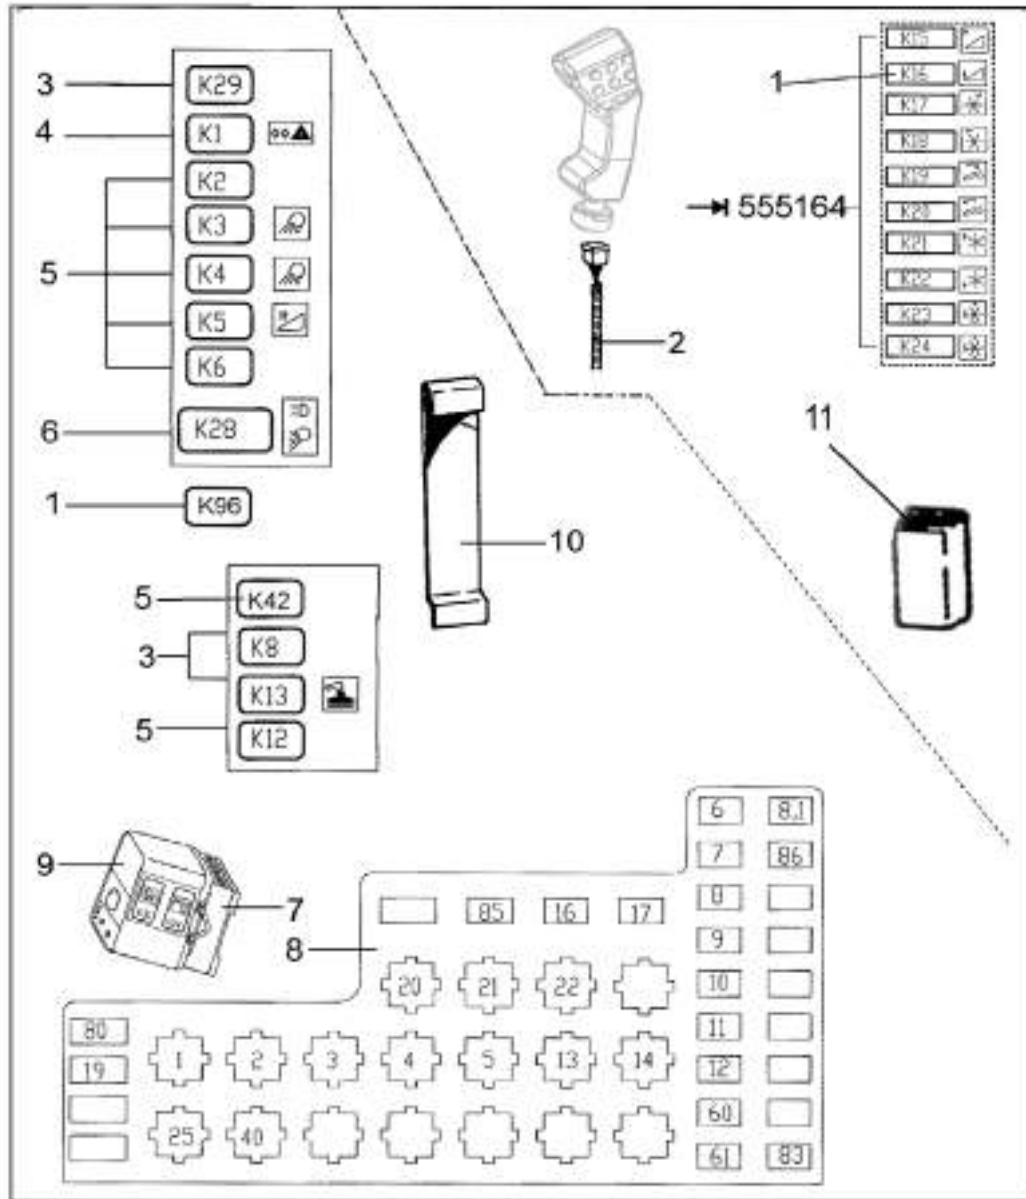

Kojetaulun releet hydr.
Instrumentbräde rele hydr.

Instrument table's relays hydr.
Armaturenbrett Relais hydr.

20AE

Relais du tableau de bord hydr.

1	8031950				
2	9699773				
3	8063230				
4	8063226				
5	8063231				
6	8080543				
7	8063310				
8	8699047				
9	8063300				
10	8686297				
11	8031996	→ 555165	COBO		
		11	Rele	Relä	Relay
		1	Johdin kp	Kabel kompl.	Cable kitt
		3	Rele	Relä	Relay
		1	Vilkkurele	Blinkrelä	Flasher relay
		7	Rele	Relä	Relay
		1	Rele, val. vaihto	Relä, ljusomkast.	Relay, anti-daz. sw
		2	Relejaloka	Reläfot	Relay foot
		1	Pidin	Hällare	Holder
		2	Rele, alikierr.	Relä, varvt. vakt	Relay, low speed i
		2	Teline	Stativ	Rack
		1	Rele	Relä	Relay
					Relais
					Relais mont.
					Kabel mont.
					Relais
					Blinkgeber
					Relais
					Relais de clingn.
					Relais
					Relais, Lichtumsch
					Relais
					Relais
					Etrier
					Relais
					Support
					Relais