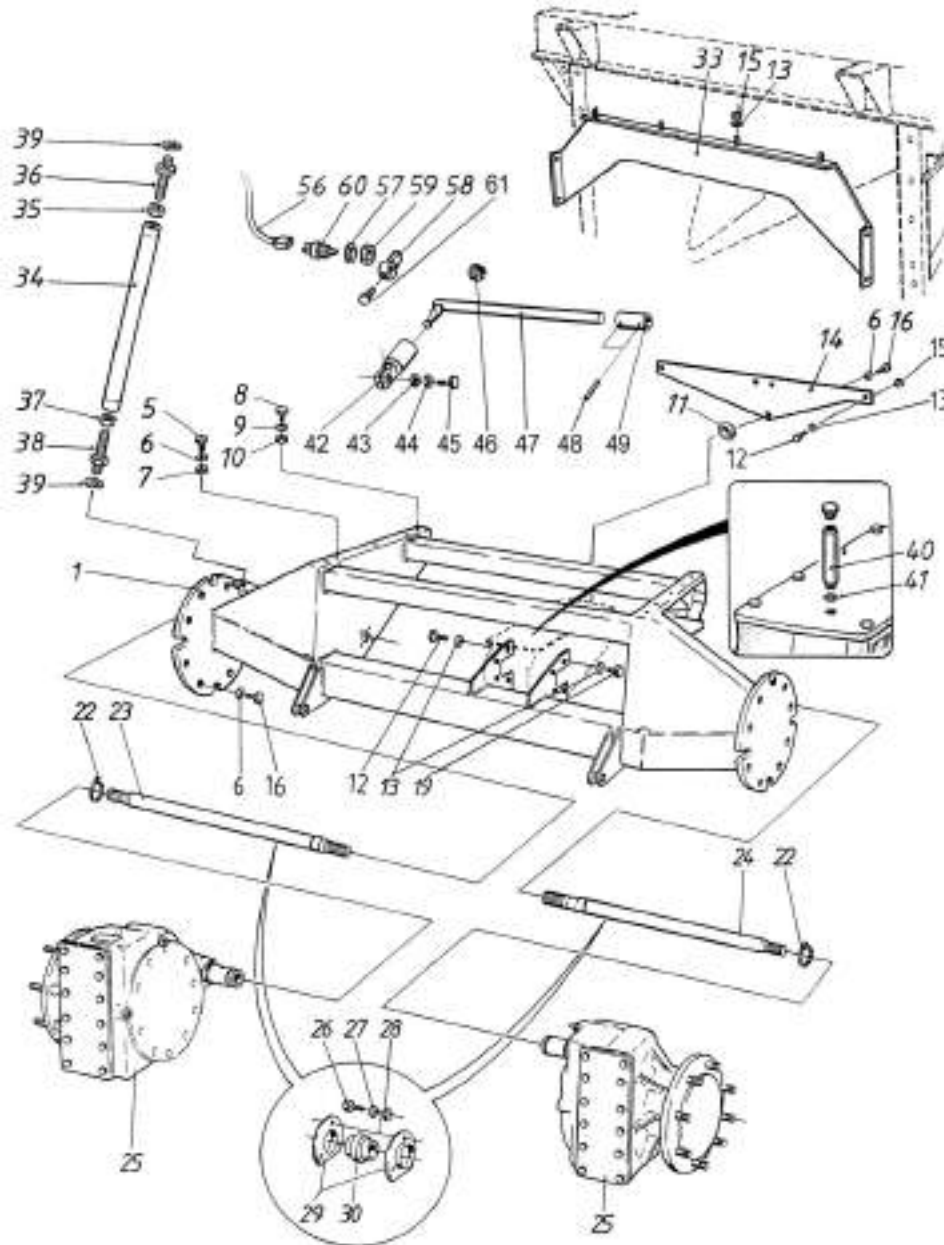

Etuakseli DANA XL
Framaxel DANA XL

Front axle DANA XL
Vorderachse DANA XL

17AD

Essieu avant DANA XL

1	R687203	1	Etuakseli	Framaxel	Front axle	Vorderachse	Essieu avant
5	6241177	2	Ruuvi	Skruv	Screw	Schraube	Vis
6	7400036	18	Aluslaatta	Bricka	Washer	Scheibe	Rondelle
7	6594438	2	Mutteri	Mutter	Nut	Mutter	Ecrou
8	6232190	8	Ruuvi	Skruv	Screw	Schraube	Vis
9	7414473	8	Jousilaatta	Fjäderbricka	Spring washer	Federscheibe	Rondelle élastique
10	6506634	8	Mutteri	Mutter	Nut	Mutter	Ecrou
11	R692714	1	Lukkolevy	Låsbricka	Lockplate	Sich.blech.	Plaque de serrage
12	6226977	3	Ruuvi	Skruv	Screw	Schraube	Vis
13	7400033	14	Aluslaatta	Bricka	Washer	Scheibe	Rondelle
14	R686442	1	Kiinnike	Fäste	Fastening	Halter	Etrier
15	6594148	6	Lukkomutteri	Låsmutter	Lock nut	Sich. Mutter	Ecrou de serrage
16	6241367	17	Ruuvi	Skruv	Screw	Schraube	Vis
19	6226567	9	Ruuvi	Skruv	Screw	Schraube	Vis
22	7815049	2	Varmistinrenngas	Låsring	Circlip	Sicherungsring	Circlip
23	R687266	1	Veoloakseli, oikea	Axel, höger	Shaft, right	Welle, rechts	Arbre, droit
24	R687265	1	Veoloakseli, vasen	Axel, vänster	Shaft, left	Welle, links	Arbre, gauche
25	0499010	2	Napavälitys	Nav drive	Final drive	Endtrieb	Boîte de reduct.
26	6231367	6	Ruuvi	Skruv	Screw	Schraube	Vis
27	7400034	6	Aluslaatta	Bricka	Washer	Scheibe	Rondelle
28	6594238	6	Lukkomutteri	Låsmutter	Lock nut	Sich. Mutter	Ecrou de serrage
29	R686574	4	Laippa	Fläns	Flange	Flansch	Flasque
30	0511340	2	Laakeri	Lager	Bearing	Lager	Roulement
33	R692818	1	Etuaukontuki	Stöd	Support	Stütze	Support
34	R692813	1	Vinotuki	Stöd	Support	Stütze	Support
35	6507434	1	Mutteri	Mutter	Nut	Mutter	Ecrou
36	R692811	1	Ruuvi	Skruv	Screw	Schraube	Vis
37	6529124	1	Mutteri	Mutter	Nut	Mutter	Ecrou
38	R692812	1	Ruuvi	Skruv	Screw	Schraube	Vis
39	7414433	2	Jousilaatta	Fjäderbricka	Spring washer	Federscheibe	Rondelle élastique
40	R692901	1	Huohottimen jatke	Forlängning	Extension	Verlängerung	Rallonge
41	0499535	1	Tiiviste	Tätning	Packing	Dichtung	Joint
42	R611387	1	Vipu	Spak	Lever	Hebel	Levier
43	6594148	1	Lukkomutteri	Låsmutter	Lock nut	Sich. Mutter	Ecrou de serrage
44	7400032	1	Aluslaatta	Bricka	Washer	Scheibe	Rondelle
45	6226767	1	Ruuvi	Skruv	Screw	Schraube	Vis
46	0552097	1	Laakeriholkki	Lagerholk	Bearing bush	Lagerbüchse	Bague
47	R685288	1	Siirtoakseli	Axel	Shaft	Welle	Arbre
48	7814173	2	Jousisokka	Fjädersprint	Spring pin	Spannstift	Couppille
49	R605427	1	Kiinnin	Klamma	Clamp	Klemme	Etrier
56	9693134	1	Johdin	Kabel	Cable	Kabel	Cable
57	7414473	1	Jousilaatta	Fjäderbricka	Spring washer	Federscheibe	Rondelle élastique
58	R693137	1	Painin	Tryckkontakt	Press	Druckkontakt	Poussoir
59	6521534	1	Mutteri	Mutter	Nut	Mutter	Ecrou
60	8063240	1	Kytin	Brytare	Switch	Schalter	Commutateur
61	6220867	1	Ruuvi	Skruv	Screw	Schraube	Vis