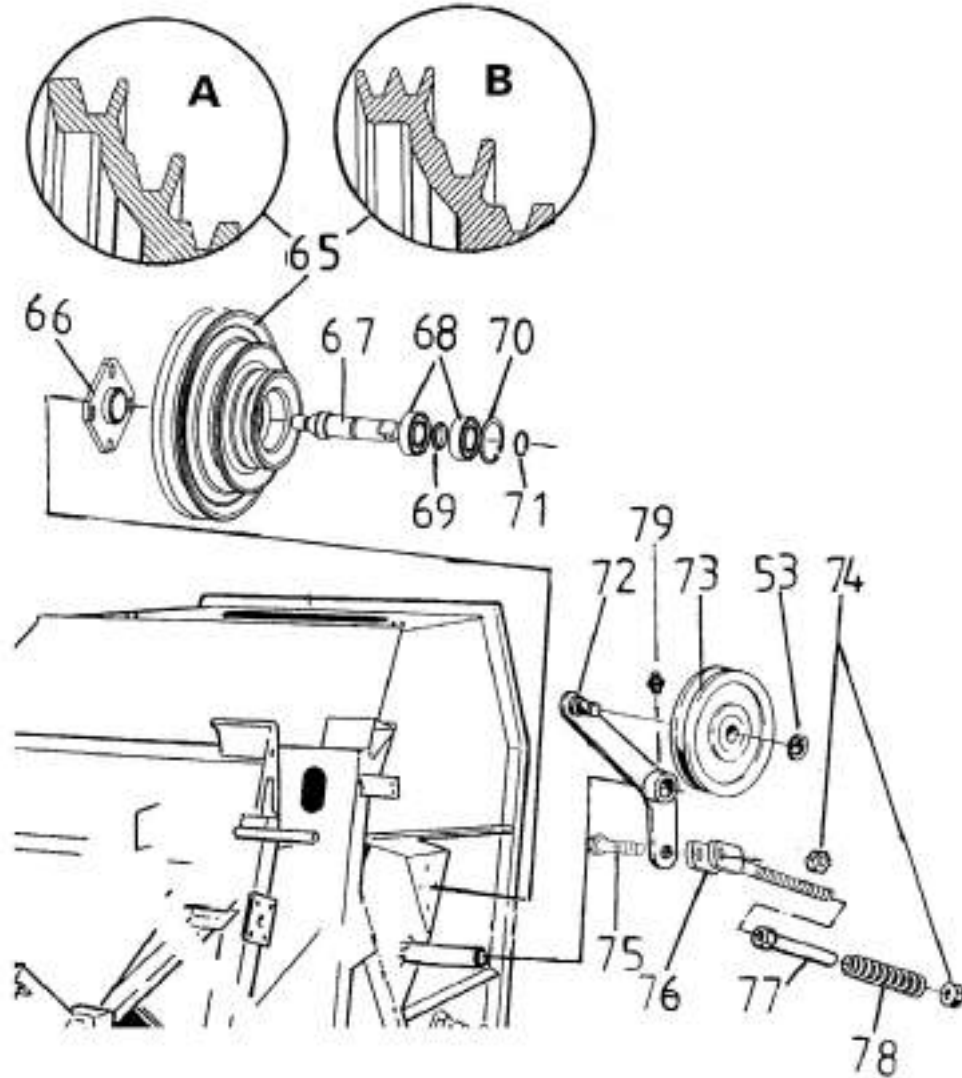

Silppurin välipyörästä
Hackens mellandrift

Straw cutter middle pulleys
Häckslerantrieb

12AH

Transmission intermédiaire du hache-paille

65	R696173	A	1	Hihnapyörä	Remskiva	Pulley	Riemenscheibe	Poulie
65	R695877	B	1	Hihnapyörä	Remskiva	Pulley	Riemenscheibe	Poulie
66	R695805		1	Napa	Nav	Hub	Nabe	Moyeu
67	R695878		1	Akseli	Axler	Shaft	Welle	Arbre
68	0502366		2	Laakeri	Lager	Bearing	Lager	Roulement
69	R696168		1	Välirengas	Distansring	Spacer	Ring	Bague
70	7815248		1	Varmistinrengas	Låsring	Circlip	Sicherungsring	Circlip
71	7815027		1	Varmistinrengas	Låsring	Circlip	Sicherungsring	Circlip
72	R693443		1	Varsi	Spak	Lever	Hebel	Levier
73	R586987		1	Kiristyspyörä	Spännrulle	Pulley	Riemenspanner	Poulie
74	6594238		2	Lukkömutteri	Låsmutter	Lock nut	Sich. Mutter	Ecrou de serrage
75	6231767		1	Ruuvi	Skruv	Screw	Schraube	Vis
76	R663251		1	Tanko	Stång	Lever	Hebel	Levier
77	R663254		1	Kierreholkki	Bussning	Bush	Büchse	Bague
78	0415225		1	Jousi	Fjäder	Spring	Feder	Ressort
79	0252420		1	Nippa	Smörjnippel	Nipple	Nippel	Gräisseur
53	7815017		1	Varmistinrengas	Låsring	Circlip	Sicherungsring	Circlip

A
B

Norm.kierr.silpp. Normal varvt.hack Regular speed chopp
Nopeakierr. silpp Högvartshack High speed chopper