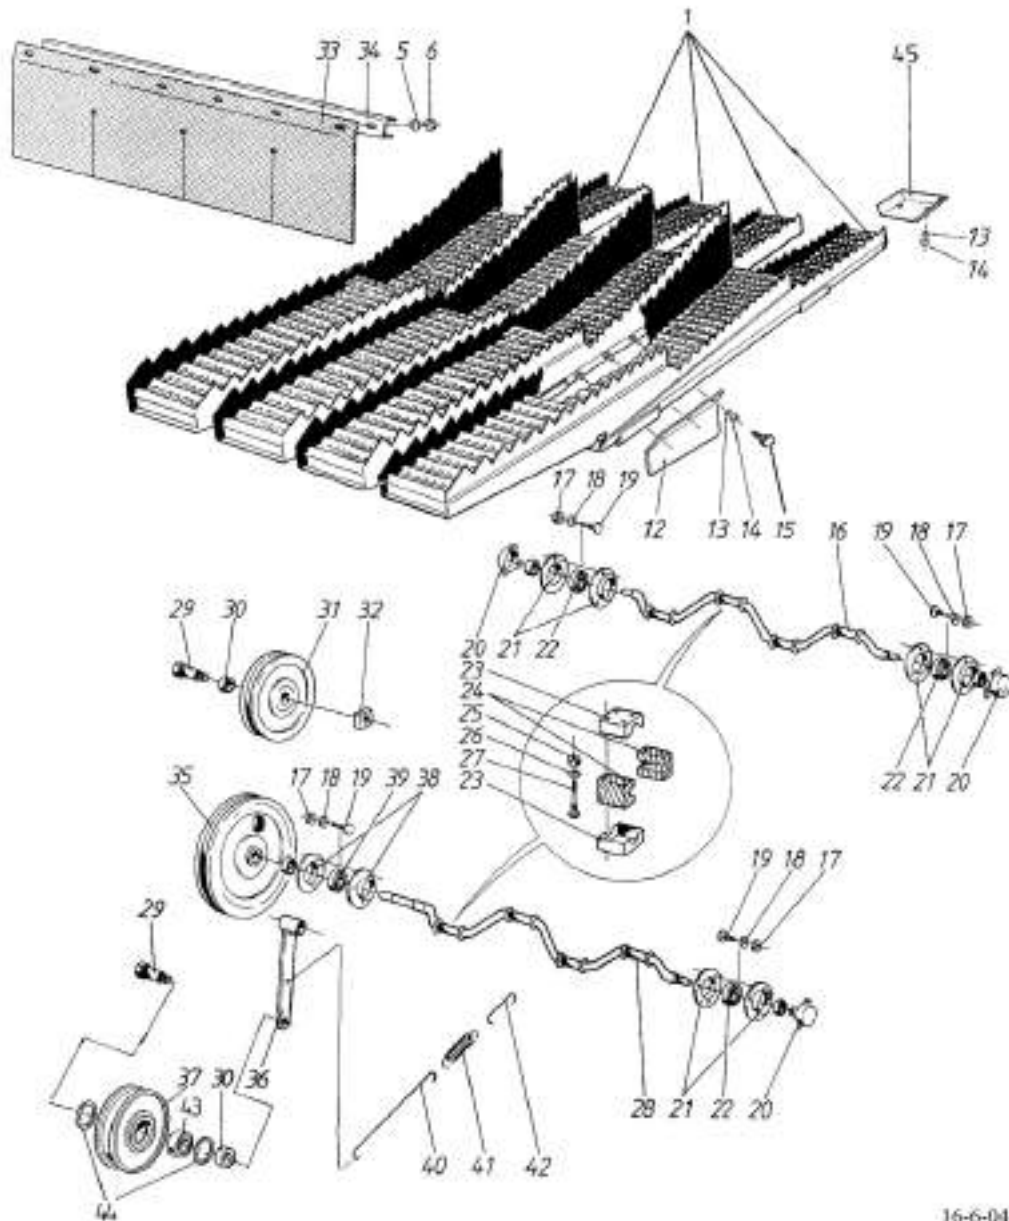

4/2-Secoueurs XLS MD

1	R694742	4	Kohlin	Skakare	Walker	Schütte	Secoueur
5	7400030	14	Aluslaatta	Bricka	Washer	Scheibe	Rondelle
6	6593838	14	Lukkomutteri	Läsmutter	Lock nut	Sich. Mutter	Ecrou de serrage
12	R685570	3	Jakolevy	Plät	Plate	Blech	Plaque
13	7400030	6	Aluslaatta	Bricka	Washer	Scheibe	Rondelle
14	6594038	6	Lukkomutteri	Läsmutter	Lock nut	Sich. Mutter	Ecrou de serrage
15	6220467	6	Ruuvi	Skruv	Screw	Schraube	Vis
16	R680628	1	Kampiakseli	Vevaxel	Crankshaft	Kurbelwelle	Vilebrequin
17	6506234	12	Mutteri	Mutter	Nut	Mutter	Ecrou
18	7414469	12	Jousilaatta	Fjäderbricka	Spring washer	Federscheibe	Rondelle élastique
19	6758544	12	Lukkoruuvi	Lässkruv	Lock screw	Sich.Schraube	Vis de serrage
20	R634692	1	Suojus	Skydd	Guard	Schutz	Protecteur
21	0569320	6	Laippa	Fläns	Flange	Flansch	Flasque
22	0511051	3	Laakeri	Lager	Bearing	Lager	Roulement
23	R640871	16	Laakerikuppi	Lagerhus	Bearing cup	Lagerkappe	Palier
24	R652444	8	Laakeri	Lager	Bearing	Lager	Roulement
25	6594038	32	Lukkomutteri	Läsmutter	Lock nut	Sich. Mutter	Ecrou de serrage
26	7414057	32	Aluslaatta	Bricka	Washer	Scheibe	Rondelle
27	6761114	32	Lukkoruuvi	Lässkruv	Lock screw	Sich.Schraube	Vis de serrage
28	R680629	1	Kampiakseli	Vevaxel	Crankshaft	Kurbelwelle	Vilebrequin
29	R596052	2	Akseli	Axel	Shaft	Welle	Arbre
30	R066732	2	Holkki	Bussning	Bush	Büchse	Bague
31	R586987	1	Kiristyspyörä	Spännrulle	Pulley	Riemenspanner	Poulie
32	9595515	1	Mutteri	Mutter	Nut	Mutter	Ecrou
33	R680785	1	Kumi	Gummi	Rubber	Gummi	Cau
34	R680501	1	Lista	List	List	Leiste	Moulure
35	R686844	1	Hihnapyörä	Remskiva	Pulley	Riemenscheibe	Poulie
36	R685806	1	Varsi	Hävarm	Arm	Bras	Bras
37	R687855	1	Kiristyspyörä	Spännrulle	Wheel	Riemenspanner	Poulie
38	0569321	2	Laippa	Fläns	Flange	Flansch	Flasque
39	0511054	1	Laakeri	Lager	Bearing	Lager	Roulement
40	R609668	1	Jatke	Förlängning	Extension	Verlängerung	Rallonge
41	0415240	1	Jousi	Fjäder	Spring	Feder	Ressort
42	R605122	1	Jatke	Förlängning	Extension	Verlängerung	Rallonge
43	0502364	1	Laakeri	Lager	Bearing	Lager	Roulement
44	7815238	2	Varmistinrengas	Läsring	Circlip	Sicherungsring	Circlip
45	R694744	4	Jatke	Förlängning	Extension	Verlängerung	Rallonge