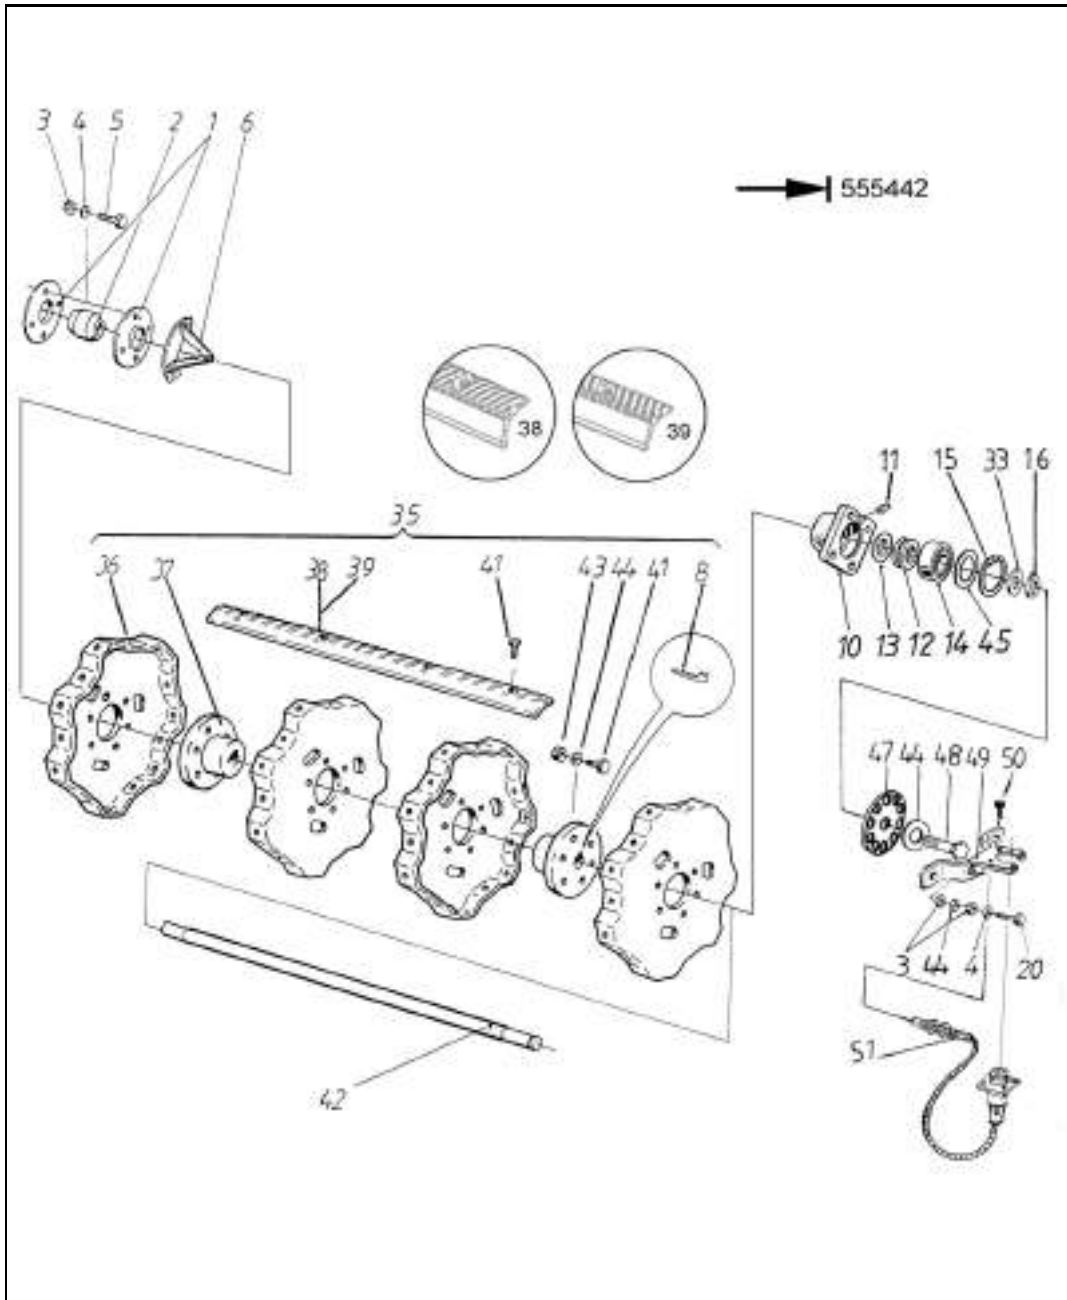

Pulttikiinn. pinttikela, 40mm akseli
Cylinder 40mm

Drum, axle 40mm
Trommel 40mm

Batteur 40mm

12CC

1	0569324	2	Laippa	Fläns	Flange	Flansch	Flasque
2	0511228	1	Laakeri	Lager	Bearing	Lager	Roulement
3	6594238	10	Lukkomutteri	Låsmutter	Lock nut	Sich. Mutter	Ecrou de serrage
4	7414062	8	Aluslaatta	Bricka	Washer	Scheibe	Rondelle
5	6232577	6	Ruuvi	Skruv	Screw	Schraube	Vis
6	R595738	1	Kietomissuoja	Lindningskydd	Winding Guard	Schutz	Protecteur
8	7712215	3	Hokkakilla	Hakkil	Gib key	Nasenkeil	Clavette à talon
10	R693502	1	Laakeripesä	Lagerhus	Bearing box	Lagerhäuse	Cage de roulement
11	0252445	1	Voitelunippa	Smörjnippel	Nipple	Nippel	Graisseur
12	0505058	1	Laakeri	Lager	Bearing	Lager	Roulement
13	R693503	1	Välirengas	Distansring	Spacer	Ring	Bague
14	0531240	1	Laakeri	Lager	Bearing	Lager	Roulement
15	7815258	1	Varmistinrenkas	Låsring	Circlip	Sicherungsring	Circlip
16	7815047	1	Varmistinrenkas	Låsring	Circlip	Sicherungsring	Circlip
20	6233397	6	Ruuvi	Skruv	Screw	Schraube	Vis
33	7815977	1	Rengas	Ring	Ring	Ring	Anneau
35	R680425	1	Kela	Trommel	Cylinder	Trommel	Batteur
36	R687881	4	Laippa	Gavel	Flange	Flansch	Flasque
37	R692526	2	Napa	Nav	Hub	Nabe	Moyeu
38	R680428	4	Varsta, vasen	Slaga, vänster	Rasp bar l.	Schlagleisten li	Batte, gauche
39	R680429	4	Varsta, oikea	Slaga, höger	Rasp bar r.	Schlagleisten re.	Batte, droit
41	6232190	44	Ruuvi	Skruv	Screw	Schraube	Vis
42	R692485	1	Akseli	Axel	Shaft	Welle	Arbre
43	6506631	12	Mutteri	Mutter	Nut	Mutter	Ecrou
44	7414473	12	Jousilaatta	Fjäderbricka	Spring washer	Federscheibe	Rondelle élastique
45	R693504	1	Suojalevy	Skydd	Guard	Schutz	Protecteur
47	R694991	1	Pulssirauta	Pulsskiva	Puls plate	Blech	Plaque
48	6231167	1	Ruuvi	Skruv	Screw	Schraube	Vis
49	R694989	1	Kiinnitin	Hållare	Holder	Halter	Etrier
50	6062814	2	Levyruuvi	Plåtskruv	Plate screw	Blechschrabe	Vis
51	R695505	1	Anturi	Givare	Indicator	Geber	Transmetteur