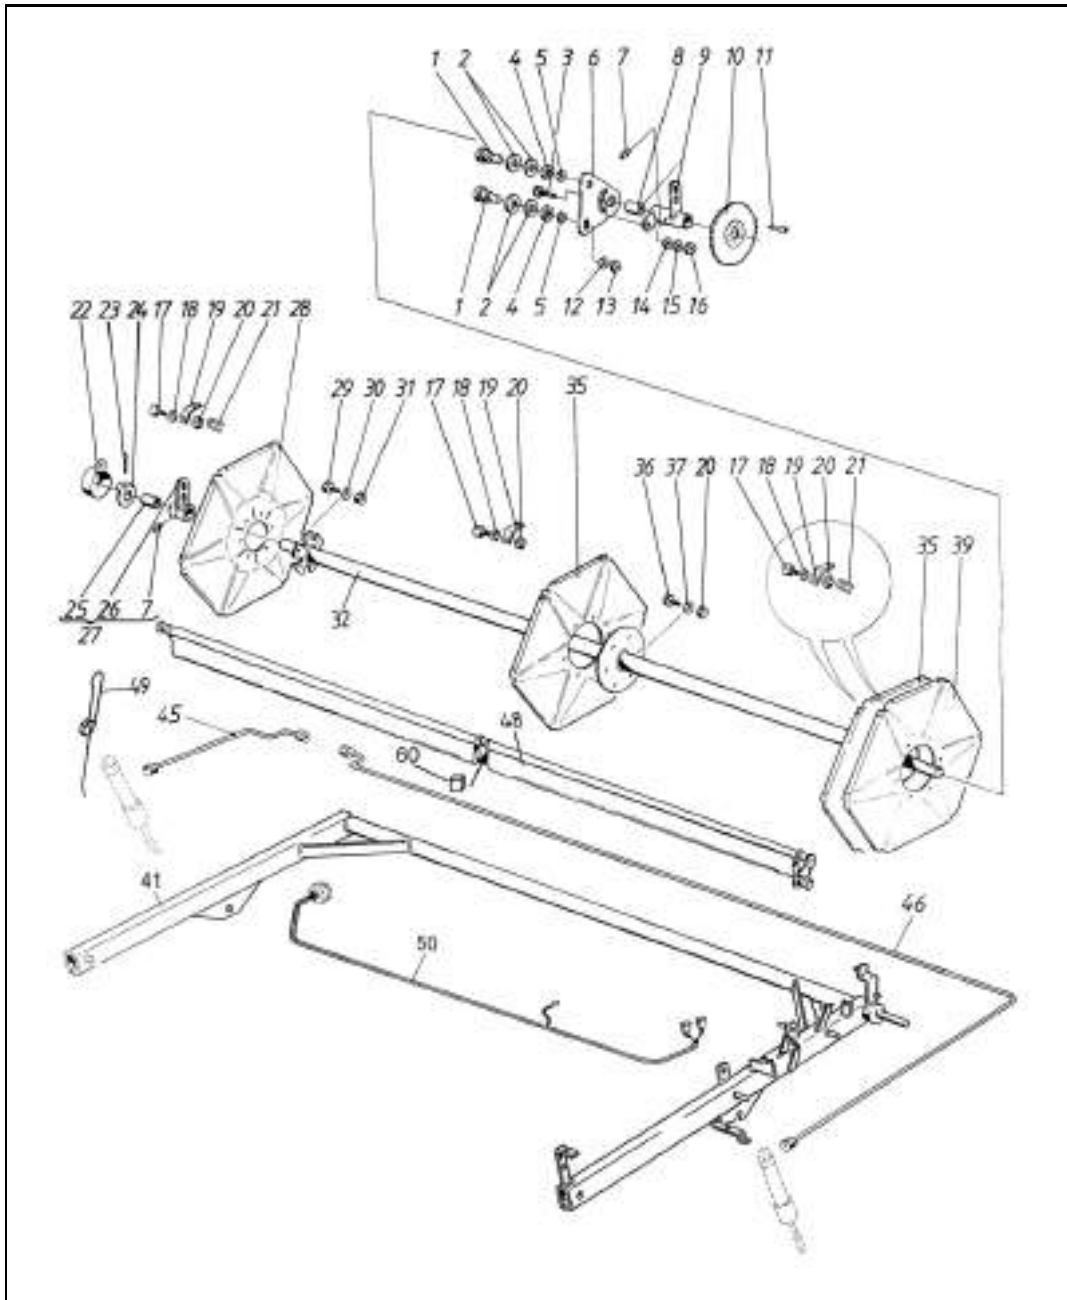

Laonnostokela, TP, 3,4m
Haspel, TP, 3,4m

Reel, TP, 3,4m
Haspel TP 3,4m

Rabatteur, TP 3,4m

11MC

1	R596050	2	Akseli	Axel	Shaft	Welle	Arbre
2	R683448	2	Levy	Plat	Plate	Blech	Plaque
3	6763544	1	Lukkoruuvi	Låsskruv	Lock screw	Sich.Schraube	Vis de serrage
4	0502364	2	Laakeri	Lager	Bearing	Lager	Roulement
5	7414473	2	Jousilaatta	Fjäderbricka	Spring washer	Federscheibe	Rondelle élastique
6	R588309	1	Levy	Plåt	Plate	Blech	Plaque
7	0252420	2	Nippa	Smörjnippel	Nipple	Nippel	Graisseur
8	0553054	1	Holkki	Bussning	Bush	Büchse	Bague
9	R633104	1	Laakeri	Lager	Bearing	Lager	Roulement
10	R588269	1	Keljupyöri	Kedjehjul	Sprocket	Kettenrad	Pignon
11	7712110	1	Hökkäkiila	Häkklil	Grip key	Nasenkeil	Clavette à talon
12	7400034	2	Aluslaatta	Bricka	Washer	Scheibe	Rondelle
13	6506634	2	Mutteri	Mutter	Nut	Mutter	Ecrou
14	7400033	1	Aluslaatta	Bricka	Washer	Scheibe	Rondelle
15	7414471	1	Jousilaatta	Fjäderbricka	Spring washer	Federscheibe	Rondelle élastique
16	6506434	1	Mutteri	Mutter	Nut	Mutter	Ecrou
17	6211067	42	Ruuvi	Skruv	Screw	Schraube	Vis
18	7400030	36	Aluslaatta	Bricka	Washer	Scheibe	Rondelle
19	R672223	18	Levy	Plåt	Plate	Blech	Plaque
20	6593838	48	Lukkomutteri	Låsmutter	Lock nut	Sich. Mutter	Ecrou de serrage
21	R672224	18	Sälpa	Hällare	Clamp	Riegel	Verrou
22	R637312	1	Suoja	Skydd	Guard	Schutz	Protecteur
23	7812258	1	Saksisokka	Saxpinne	Split pin	Splint	Goupille fendue
24	R588812	1	Aluslaatta	Bricka	Washer	Scheibe	Rondelle
25	0553054	1	Holkki	Bussning	Bush	Büchse	Bague
26	R695330	1	Laakeri	Lager	Bearing	Lager	Roulement
27	R588287	1	Laakeri	Lager	Bearing	Lager	Roulement
28	R683121	1	Päätylevy	Andplåt	End.plate	Endplatte	Plaque extrême
29	6220867	6	Ruuvi	Skruv	Screw	Schraube	Vis
30	7400032	6	Aluslaatta	Bricka	Washer	Scheibe	Rondelle
31	6594038	6	Lukkomutteri	Låsmutter	Lock nut	Sich. Mutter	Ecrou de serrage
32	R676502	1	Akseli	Axel	Shaft	Welle	Arbre
35	R678094	2	Levy	Plåt	Plate	Blech	Plaque
36	6210667	12	Ruuvi	Skruv	Screw	Schraube	Vis
37	7414055	12	Aluslaatta	Bricka	Washer	Scheibe	Rondelle
39	R678095	1	Päätylevy	Andplåt	End.plate	Endplatte	Plaque
41	R688840	A → P06139	1	Aisat	Armar	Arme	Bras
41	R694875	B → P06139	1	Aisat	Armar	Arme	Bras
41	R703061	→ P06140	1	Aisat	Armar	Arme	Bras
45	R686929	1	Putki,oik	Rör,hö	Pipe,right	Rohr,re	Tube
46	R689857	1	Putki,vas	Rör,vä	Pipe,left	Rohr,li	Tube
48	R692272	1	Akseli	Axel	Shaft	Welle	Arbre
49	0415206	0	Piikki	Pik	Spring line	Federzinken	Dent
50	R702990	A → P06140	1	Johdin kp.	Kabel kompl.	Cable kitt	Kabel mont.
50	R702986	B → P06140	1	Johdin kp.	Kabel kompl.	Cable kitt	Kabel mont.
60	9687901	48	Tiiviste	Tätning	Packing	Dichtung	Joint
A			Sähkösäätö	El-regl.	Electric control	Elektrichr verst.	Electr. régl.
B			Mek. säätö	Mek-regl.	Mechanic control	Mechanischer verst.	Meq. régl.
					Päivitetty 11-05-09	Updated 11-05-09	
					SR 2035...2095	0814074	11/2012