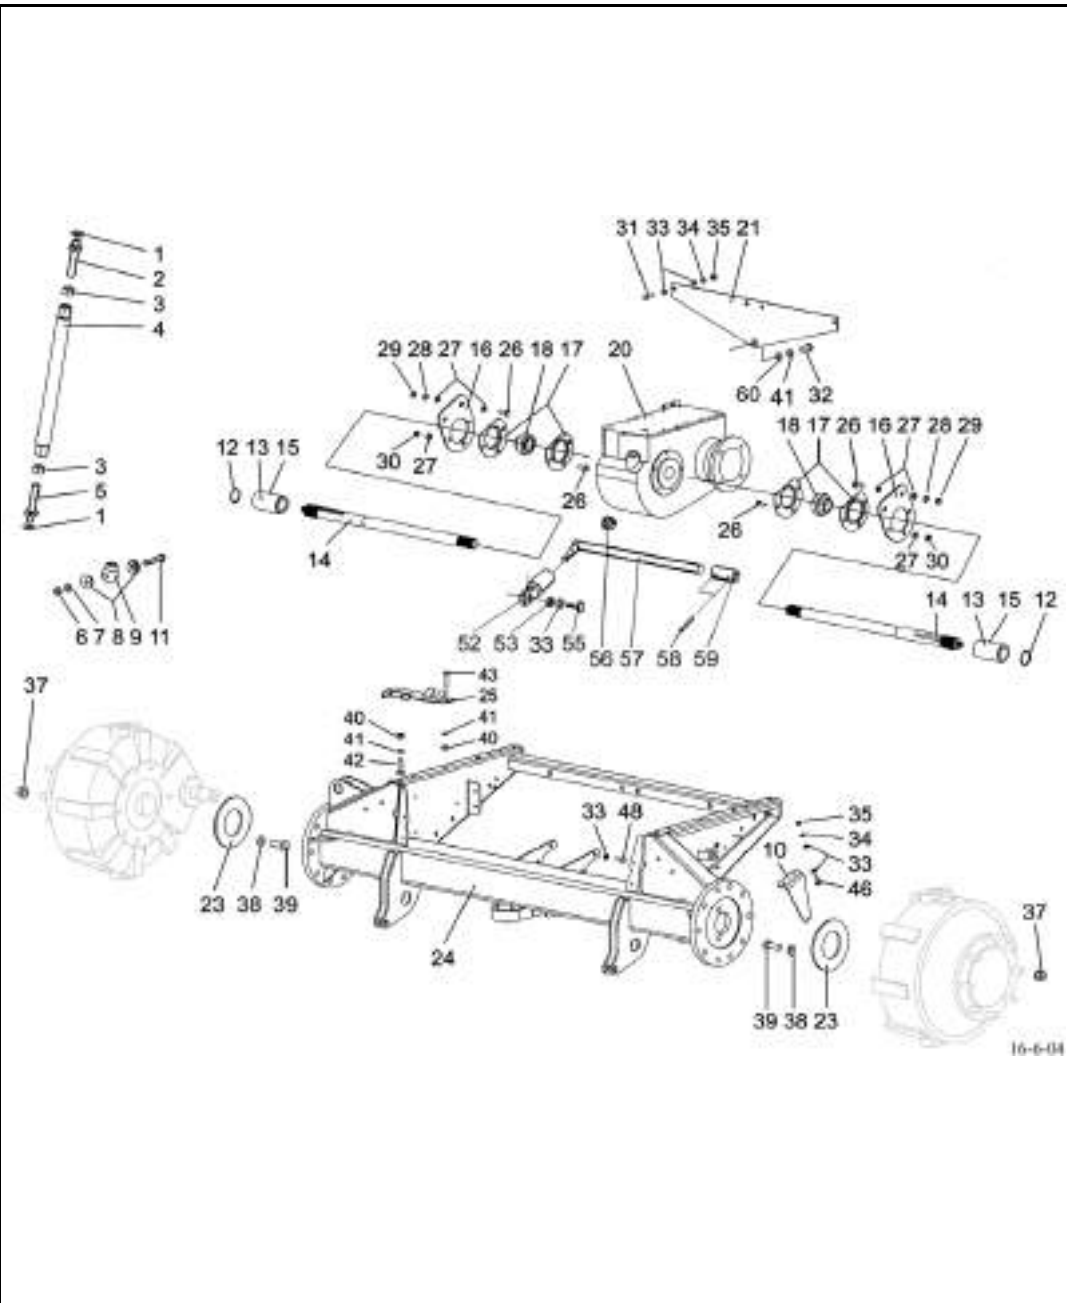

1	0481368	1	Laakeri	Lager	Bearing	Lager	Roulement
3	0481366	1	Akseli	Axel	Shaft	Welle	Arbre
4	0481369	1	Laakeri	Lager	Bearing	Lager	Roulement
5	0481367	1	Hammasyövä	Kugghjul	Gear	Zahnrad	Pignon
8	0481385	1	Kansi	Lock	Cover	Deckel	Couvercle
9	0481376	1	Lukkometri	Läsmutter	Lock nut	Sich. Mutter	Ecrou de serrage
10	0481380	1	Välilevy	Mellanbricka	Washer	Scheibe	Rondelle
11	0481381	1	Sovitelevy	Bricka	Washer	Scheibe	Rondelle
12	0481382	1	Sovitelevy	Bricka	Washer	Scheibe	Rondelle
13	0481383	1	Sovitelevy	Bricka	Washer	Scheibe	Rondelle
14	0481379	1	Laakeri	Lager	Bearing	Lager	Roulement
15	0481384	2	Lukkorengas	Låsring	Safety ring	Ring	Paque
16	0481386	1	Hammasyövä	Kugghjul	Gear	Zahnrad	Pignon
17	0481390	1	Huohotin	Luftventil	Breather	Entlüfter	Reniffard
18	0481353	1	Tulppa	Plugg	Plug	Stopfen	Bouchon
19	0481354	1	Aluslaatta	Bricka	Washer	Scheibe	Rondelle
20	0481392	1	Kotelo	Box	Box	Gehäuse	Carter
21	0481351	1	Tulppa, magn.	Plugg, magnetisk	Plug, magnetic	Stopfen	Bouchon
21	0481352	1	Tulppa	Plugg	Plug	Stopfen	Bouchon
22	0481378	1	Laakeri	Lager	Bearing	Lager	Roulement
23	0481375	1	Kulutusrengas	Ring	Ring	Ring	Bague
24	0481377	1	Tiiviste	Tätning	Packing	Dichtung	Joint
25	0481373	1	Akseli	Axel	Shaft	Welle	Arbre
26	0481374	8	Ruuvi	Skruv	Screw	Schraube	Vis
27	0481391	8	Mutteri	Mutter	Nut	Mutter	Ecrou
28	0481388	1	Tiiviste	Tätning	Packing	Dichtung	Joint
29	0481387	1	Kansi	Lock	Cover	Deckel	Couvercle
30	7414469	12	Jousilaatta	Fjäderbricka	Spring washer	Federscheibe	Rondelle élastique
31	6221260	12	Ruuvi	Skruv	Screw	Schraube	Vis
32	0481389	1	Holkki	Bussning	Bush	Buchse	Bague
33	0481356	1	Tiiviste	Tätning	Packing	Dichtung	Joint
34	0481355	1	Laippa	Fläns	Flange	Flansch	Flasque
35	0481357	1	O-rengas	O-ring	O-ring	O-ring	Joint torique
36	0481363	1	Sovitelevy	Bricka	Washer	Scheibe	Rondelle
37	0481364	1	Sovitelevy	Bricka	Washer	Scheibe	Rondelle
38	0481365	1	Sovitelevy	Bricka	Washer	Scheibe	Rondelle
39	0481361	1	Laakeri	Lager	Bearing	Lager	Roulement
40	0481360	1	Akseli	Axel	Shaft	Welle	Arbre
41	0481362	1	Laakeri	Lager	Bearing	Lager	Roulement
42	0481358	6	Ruuvi	Skruv	Screw	Schraube	Vis
43	0481359	6	Aluslaatta	Bricka	Washer	Scheibe	Rondelle
44	0481394	4	Ruuvi	Skruv	Screw	Schraube	Vis
45	0481396	1	Tulppa	Plugg	Plug	Stopfen	Bouchon
46	0481393	1	Päätylevy	Ändplåt	End. plate	Endplatte	Plaque
47	0481397	1	Sovitelevy	Bricka	Washer	Scheibe	Rondelle
48	0481398	1	Sovitelevy	Bricka	Washer	Scheibe	Rondelle
49	0481399	1	Sovitelevy	Bricka	Washer	Scheibe	Rondelle
50	7815051	1	Varmistinrengas	Låsring	Circlip	Sicherungsring	Circlip