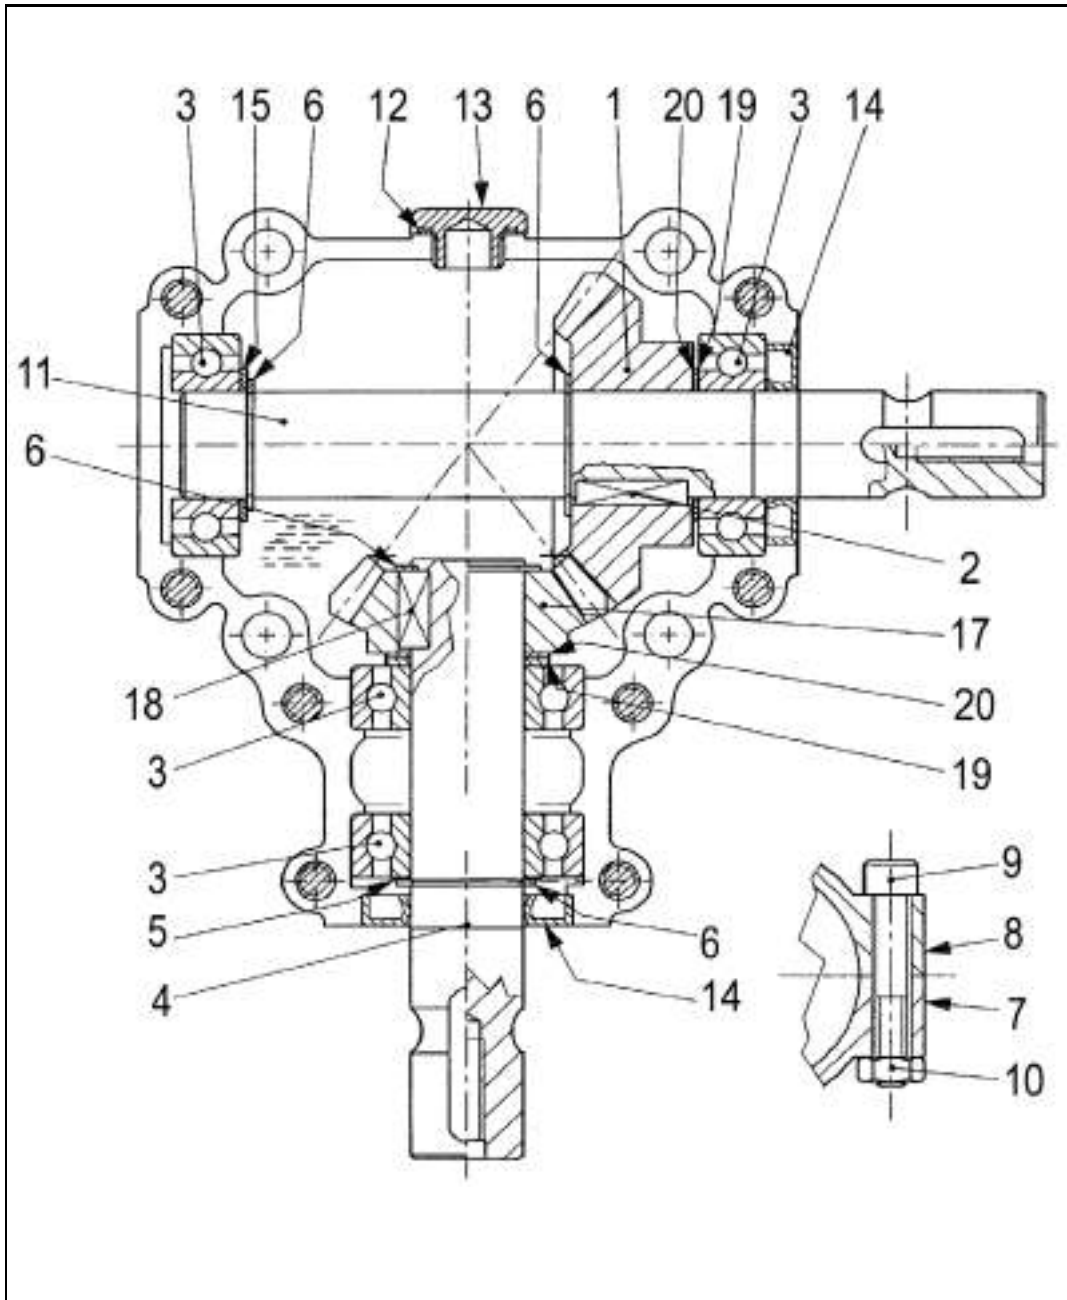

Rajaisruuvien kulmavaihte
Returskruvens vinkelväxel

Return auger's bevel gear unit
Gegelrad Getriebe für Überkehrschn.

Boitier à couple de la vis à otos

13AF

1	0482700	1	Hammaspyörä	Kuggghjul	Gear	Zahnrad	Pignon
2	0482701	1	Kiila	Kil	Key	Keil	Clavette
3	0482702	4	Laakeri	Lager	Bearing	Lager	Roulement
4	0482703	1	Akseli	Axel	Shaft	Welle	Arbre
5	0482704	1	Säätölevy	Reglerplåt	Adj.plate	Verstell.blech	Plaque de réglage
6	0482705	4	Värmistinrengas	Låsring	Circlip	Sicherungsring	Circlip
7	0482706	1	Kotelo	Hus	Housing	Gehäuse	Carter
8	0482707	1	Kotelo	Hus	Housing	Gehäuse	Carter
9	6222277	8	Ruuvi	Skruv	Screw	Schraube	Vis
10	6594038	8	Lukkometri	Låsmutter	Lock nut	Sich. Mutter	Ecrou de serrage
11	0482708	1	Akseli	Axel	Shaft	Welle	Arbre
12	0482709	1	O-rengas	O-ring	O-ring	O-ring	Joint torique
13	0482710	1	Tulppa	Plugg	Plug	Stopfen	Bouchon
14	0482711	2	Tiiviste	Tätning	Packing	Dichtung	Joint
15	0482712	1	Säätölevy	Reglerplåt	Adj.plate	Verstell.blech	Plaque de réglage
17	0482713	1	Hammaspyörä	Kuggghjul	Gear	Zahnrad	Pignon
18	0482714	1	Kiila	Kil	Key	Keil	Clavette
19	0482715	2	Säätölevy	Reglerplåt	Adj.plate	Verstell.blech	Plaque de réglage
20	0482716	2	Säätölevy	Reglerplåt	Adj.plate	Verstell.blech	Plaque de réglage