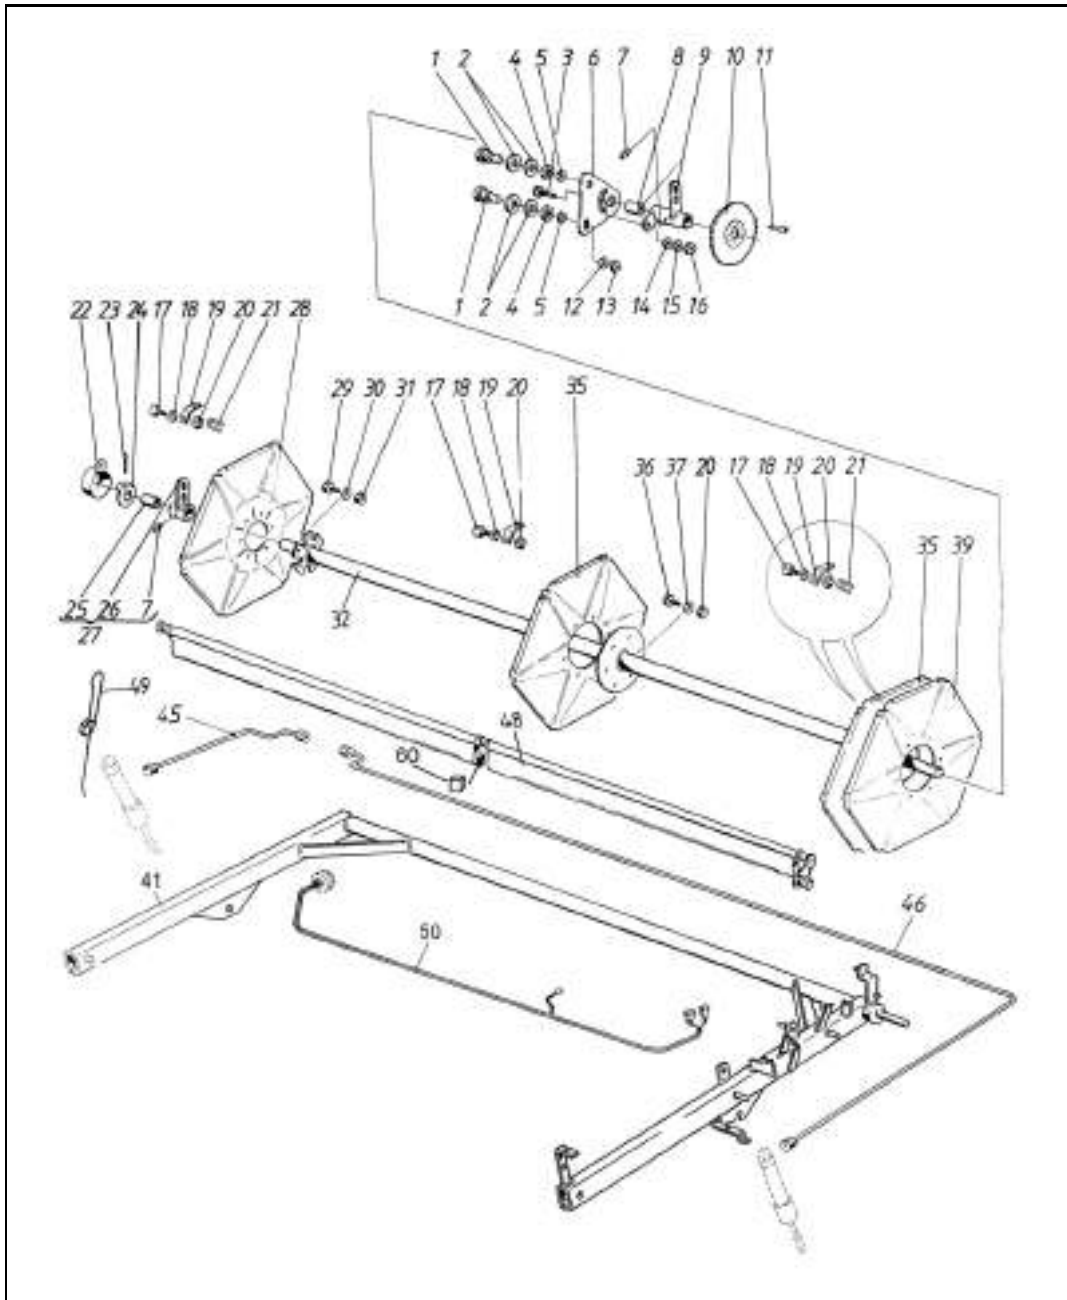

Laonnostokela, TP, 3,1m
Haspel, TP, 3,1m

Reel, TP, 3,1m
Haspel TP 3,1m

Rabatteur, TP 3,1m

11MB

1	R596050	2	Akseli	Axel	Shaft	Welle	Arbre
2	R683448	4	Levy	Plat	Plate	Blech	Plaque
3	6763544	1	Lukkoruuvi	Låsskruv	Lock screw	Sich.Schraube	Vis de serrage
4	0502364	2	Laakeri	Lager	Bearing	Lager	Roulement
5	7414473	2	Jousilaatta	Fjäderbricka	Spring washer	Federscheibe	Rondelle élastique
6	R588309	1	Levy	Plåt	Plate	Blech	Plaque
7	0252420	2	Nippa	Smörjnippel	Nipple	Nippel	Graisseur
8	0553054	1	Holkki	Bussning	Bush	Büchse	Bague
9	R633104	1	Laakeri	Lager	Bearing	Lager	Roulement
10	R588269	1	Keljupyöri	Kedjehjul	Sprocket	Kettenrad	Pignon
11	7712110	1	Hökkakilla	Häkklil	Grip key	Nasenkeil	Clavette à talon
12	7400034	2	Aluslaatta	Bricka	Washer	Scheibe	Rondelle
13	6506634	2	Mutteri	Mutter	Nut	Mutter	Ecrou
14	7400033	1	Aluslaatta	Bricka	Washer	Scheibe	Rondelle
15	7414471	1	Jousilaatta	Fjäderbricka	Spring washer	Federscheibe	Rondelle élastique
16	6506434	1	Mutteri	Mutter	Nut	Mutter	Ecrou
17	6211067	42	Ruuvi	Skruv	Screw	Schraube	Vis
18	7400030	36	Aluslaatta	Bricka	Washer	Scheibe	Rondelle
19	R672223	18	Levy	Plåt	Plate	Blech	Plaque
20	6593838	48	Lukkomutteri	Låsmutter	Lock nut	Sich. Mutter	Ecrou de serrage
21	R672224	18	Sälpa	Hällare	Clamp	Riegel	Verrou
22	R637312	1	Suoja	Skydd	Guard	Schutz	Protecteur
23	7812258	1	Saksisokka	Saxpinne	Split pin	Splint	Goupille fendue
24	R588812	1	Aluslaatta	Bricka	Washer	Scheibe	Rondelle
25	0553054	1	Holkki	Bussning	Bush	Büchse	Bague
26	R695330	1	Laakeri	Lager	Bearing	Lager	Roulement
27	R588287	1	Laakeri	Lager	Bearing	Lager	Roulement
28	R683121	1	Päätylevy	Andplåt	End.plate	Endplatte	Plaque extrême
29	6220867	6	Ruuvi	Skruv	Screw	Schraube	Vis
30	7400032	6	Aluslaatta	Bricka	Washer	Scheibe	Rondelle
31	6594038	6	Lukkomutteri	Låsmutter	Lock nut	Sich. Mutter	Ecrou de serrage
32	R686380	1	Akseli	Axel	Shaft	Welle	Arbre
35	R678094	2	Levy	Plåt	Plate	Blech	Plaque
36	6210667	12	Ruuvi	Skruv	Screw	Schraube	Vis
37	7414055	12	Aluslaatta	Bricka	Washer	Scheibe	Rondelle
39	R678095	1	Päätylevy	Andplåt	End.plate	Endplatte	Plaque
41	R686355	A	→ P06139	1	Aisat	Armar	Arme
41	R694870	B	→ P06139	1	Aisat	Armar	Arme
41	R703060		→ P06140	1	Aisat	Armar	Arme
45	R686927	1	Pulk,oik	Rör,hö	Pipe,right	Röhr,re	Tube
46	R689857	1	Pulkivas	Rör,vä	Pipe,left	Röhr,li	Tube
48	R692275	1	Akseli	Axel	Shaft	Welle	Arbre
49	0415206	0	Piikki	Pik	Spring line	Federzinken	Dent
50	R702990	A	→ P06140	1	Johdin kp	Kabel kompl.	Kabel mont.
50	R702986	B	→ P06140	1	Johdin kp.	Kabel kompl.	Kabel mont.
60	9687901	48	Tiiviste	Tätning	Packing	Dichtung	Joint
A			Sähkösaäto	El-regl.	Electric control	Elektrichr verst.	Electr. régl.
B			Mek. saäto	Mek-regl.	Mechanic control	Mechanischer verst.	Meq. régl.
				Päivitetty 11-05-09	Updated 11-05-09		
				SR 2035...2095	0814074		11/2012