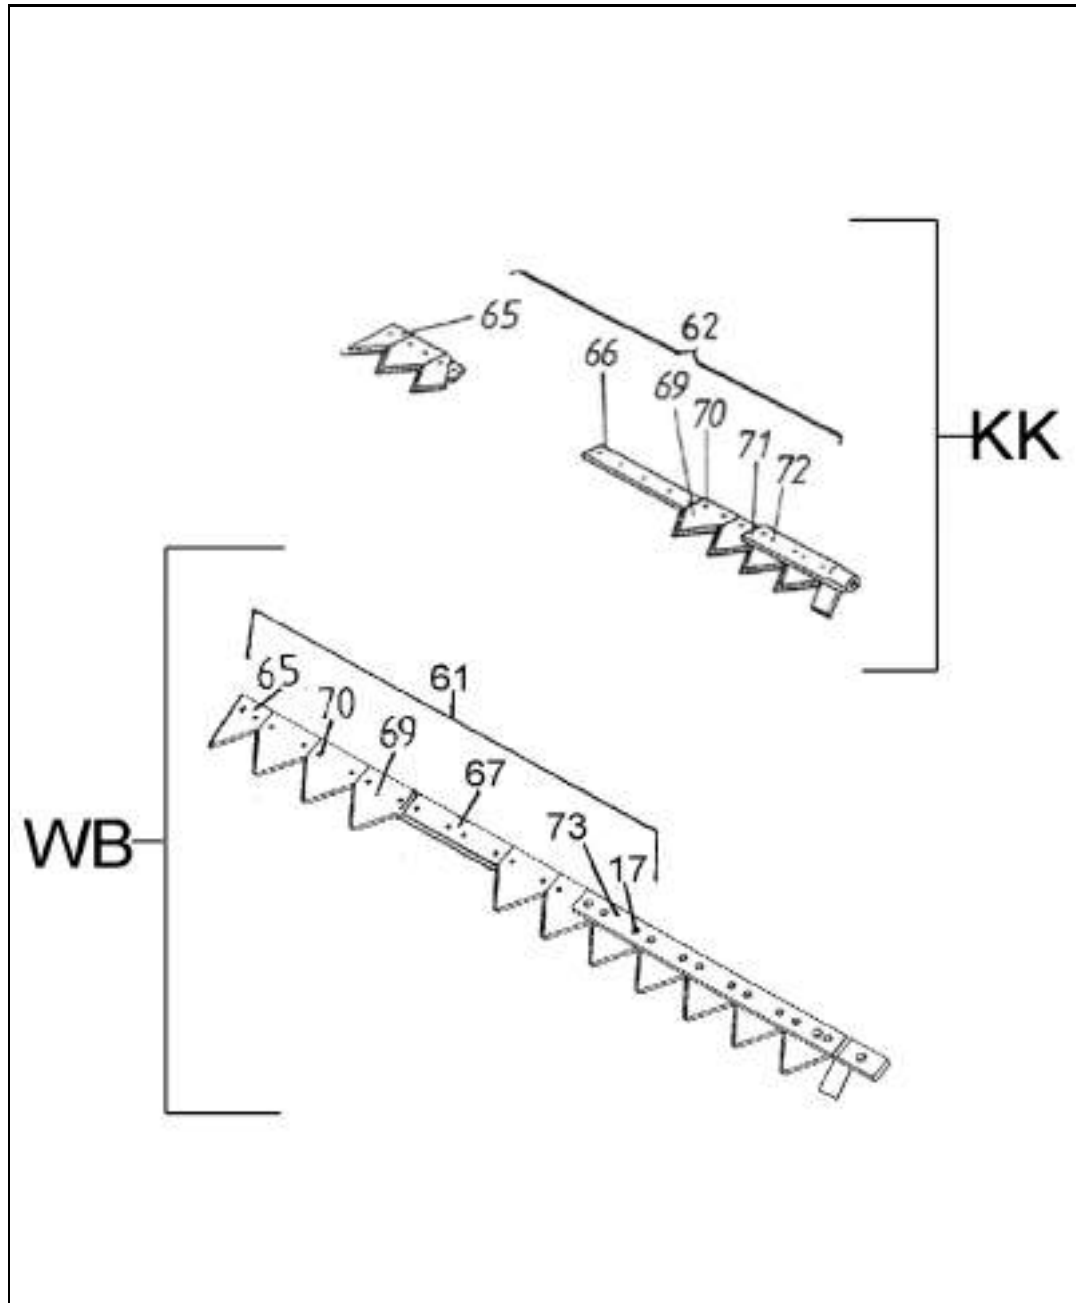

17	7615042			Niitti	Nit	Rivet	Niete	Rivet
61	R698223	3,4m	1	Terä	Kniv	Knife	Messer	Lame
61	R698224	3,9m	1	Terä	Kniv	Knife	Messer	Lame
61	R698225	4,2m	1	Terä	Kniv	Knife	Messer	Lame
61	R698226	4,5m	1	Terä	Kniv	Knife	Messer	Lame
61	R696847	4,8m	1	Terä	Kniv	Knife	Messer	Lame
61	R698227	5,1m	1	Terä	Kniv	Knife	Messer	Lame
62	R678290	3,4m	1	Terä	Kniv	Knife	Messer	Lame
62	R686517	3,1m	1	Terä	Kniv	Knife	Messer	Lame
65	0498828		1	Terälappu	Knivblad	Knife plate	Messerklinge	Plaque
66	R686282	3,1m	1	Teräruoto	Knivstång	Knife back	Messerrücken	Support
66	R678289	3,4m	1	Teräruoto	Knivstång	Knife back	Messerrücken	Support
67	R678289	3,4m	1	Teräruoto	Knivstång	Knife back	Messerrücken	Support
67	R694162	3,9m	1	Teräruoto	Knivstång	Knife back	Messerrücken	Support
67	R678291	4,2m	1	Teräruoto	Knivstång	Knife back	Messerrücken	Support
67	R692479	4,5m	1	Teräruoto	Knivstång	Knife back	Messerrücken	Support
67	R694463	4,8m	1	Teräruoto	Knivstång	Knife back	Messerrücken	Support
67	R698229	5,1m	1	Teräruoto	Knivstång	Knife back	Messerrücken	Support
69	0498821		1	Terälappu	Knivblad	Knife plate	Messerklinge	Plaque
70	7614218	16mm		Niitti	Nit	Rivet	Niete	Rivet
71	R619620		1	Kinnityskorva	Knivhuvud	Knife head	Messerkopf	Tete de lame
72	7614223	25 mm	5	Niitti	Nit	Rivet	Niete	Rivet
73	R696848		1	Korva	Huvud	Head	Halter	Support