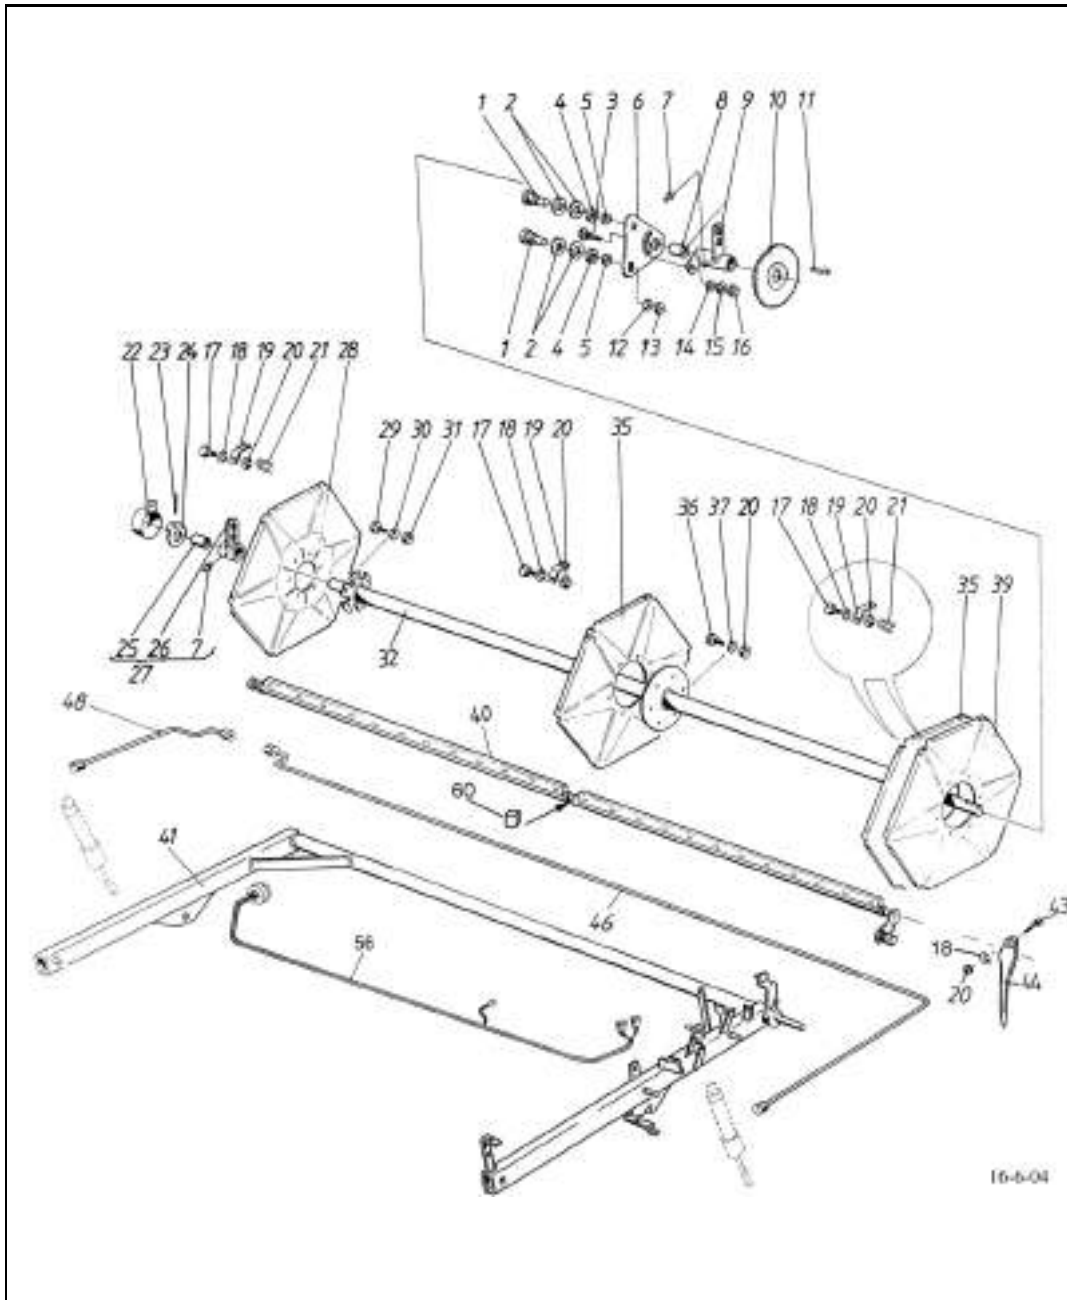

Laonnostokela, MP, 3,4m
Haspel, MP, 3,4m

Reel, MP, 3,4m
Haspel MP 3,4m

Rabatteur, MP 3,4m

11LD

1	R596050	2	Akseli	Axel	Shaft	Welle	Arbre
2	R683448	4	Levy	Plat	Plate	Blech	Plaque
3	6763544	1	Lukkoruuv	Låsskruv	Lock screw	Sich.Schraube	Vis de serrage
4	0502364	2	Laakeri	Lager	Bearing	Lager	Roulement
5	7414473	2	Jousilaatta	Fjäderbricka	Spring washer	Federscheibe	Rondelle élastique
6	R588309	1	Levy	Plåt	Plate	Blech	Plaque
7	0252420	2	Nippa	Smörjnippel	Nipple	Nippel	Graisseur
8	0553054	1	Holkki	Bussning	Bush	Büchse	Bague
9	R633104	1	Laakeri	Lager	Bearing	Lager	Roulement
10	R588269	1	Keijupyöri	Kedjehjul	Sprocket	Kettenrad	Pignon
11	7712110	1	Hökkäkiila	Häkklil	Grip key	Nasenkeil	Clavette à talon
12	7400034	2	Aluslaatta	Bricka	Washer	Scheibe	Rondelle
13	6506634	2	Mutteri	Mutter	Nut	Mutter	Ecrou
14	7400033	1	Aluslaatta	Bricka	Washer	Scheibe	Rondelle
15	7414471	1	Jousilaatta	Fjäderbricka	Spring washer	Federscheibe	Rondelle élastique
16	6506434	1	Mutteri	Mutter	Nut	Mutter	Ecrou
17	6211067	36	Ruuv	Skruv	Screw	Schraube	Vis
18	7400030	36	Aluslaatta	Bricka	Washer	Scheibe	Rondelle
19	R672223	18	Levy	Plåt	Plate	Blech	Plaque
20	6593838	0	Lukkomutteri	Låsmutter	Lock nut	Sich. Mutter	Ecrou de serrage
21	R672224	18	Sälpa	Hällare	Clamp	Riegel	Verrou
22	R637312	1	Suoja	Skydd	Guard	Schutz	Protecteur
23	7812258	1	Saksisokka	Saxpinne	Split pin	Splint	Goupille fendue
24	R588812	1	Aluslaatta	Bricka	Washer	Scheibe	Rondelle
25	0553054	1	Holkki	Bussning	Bush	Büchse	Bague
26	R695330	1	Laakeri	Lager	Bearing	Lager	Roulement
27	R588287	1	Laakeri	Lager	Bearing	Lager	Roulement
28	R683121	1	Päätylevy	Andplåt	End.plate	Endplatte	Plaque extrême
29	6220867	6	Ruuv	Skruv	Screw	Schraube	Vis
30	7400032	6	Aluslaatta	Bricka	Washer	Scheibe	Rondelle
31	6594038	6	Lukkomutteri	Låsmutter	Lock nut	Sich. Mutter	Ecrou de serrage
32	R676502	1	Akseli	Axel	Shaft	Welle	Arbre
35	R678094	2	Levy	Plåt	Plate	Blech	Plaque
36	6210667	12	Ruuv	Skruv	Screw	Schraube	Vis
37	7414055	12	Aluslaatta	Bricka	Washer	Scheibe	Rondelle
39	R678095	1	Päätylevy	Andplåt	End.plate	Endplatte	Plaque
40	R686607	6	Akseli	Axel	Shaft	Welle	Arbre
41	R688840	1	Aisat	Armar	Bars	Arme	Bras
41	R694875	1	Aisat	Armar	Bars	Arme	Bras
41	R703061	1	Aisat	Armar	Bars	Arme	Bras
43	6754314		Ruuv	Skruv	Screw	Schraube	Vis
44	0633837	1	Piikki	Pik	Spring tine	Federzinken	Dent
46	R689857	1	Putki,vas	Rör,vä	Pipe,left	Röhr,li	Tube
48	R686929	1	Putki,oik	Rör,hö	Pipe,right	Röhr,re	Tube
56	R702990	1	Johdin kp	Kabel kompl.	Cable kitt	Kabel mont.	Cable assem
56	R702986	1	Johdin kp.	Kabel kompl.	Cable kitt	Kabel mont.	Cable assem
60	9687901	24	Tiiviste	Tätning	Packing	Dichtung	Joint
A			Sähkösäätö	El-regl.	Electric control	Elektrichr verst.	Electr. régl.
B			Mek. säätö	Mek-regl.	Mechanic control	Mechanischer verst.	Meq. régl.
			Päivitetty 11-05-09		Updated 11-05-09		
			SR 2035...2095		0814074		11/2012