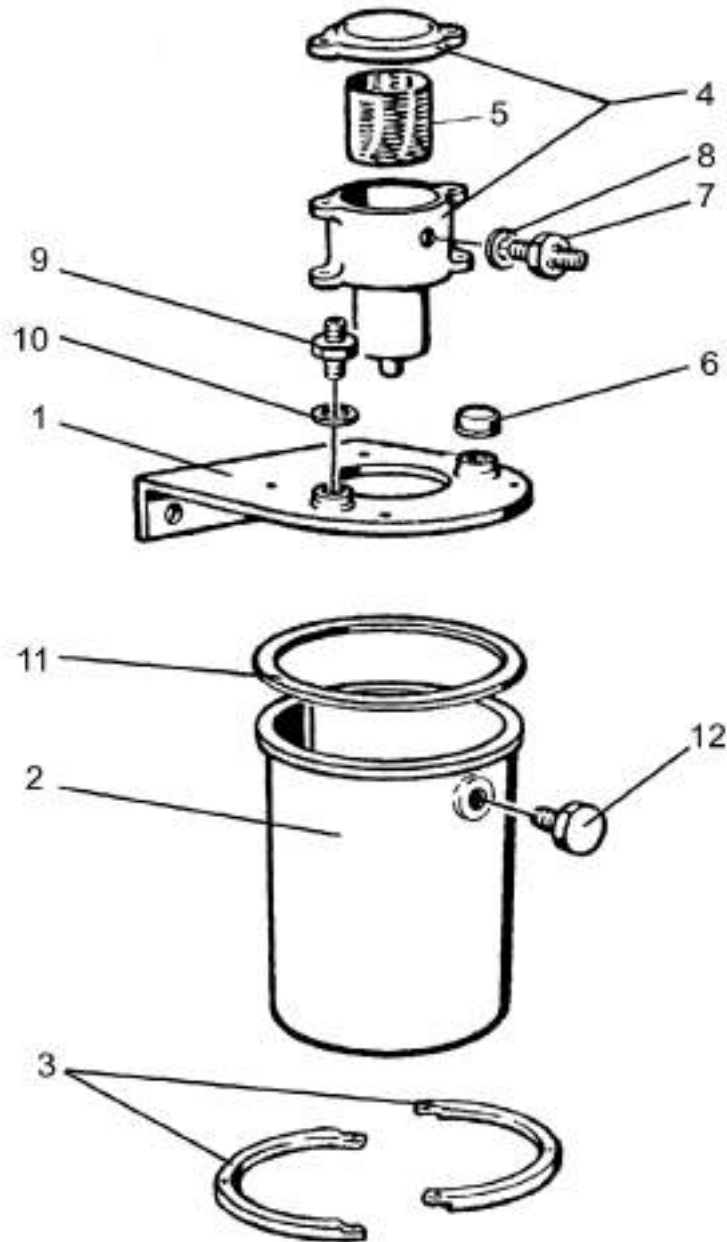

Ruumentenlevittimen öljysäiliö
Agnspredarens olje tank

Chaff spreader's oil tank
Öltan für Spreuverteiler

12RD

Réservoir d'huile de l'épandeur de balle

1	0482801		1	Kiinnityslevy	Fäste	Fastening	Halter	Etrier
1	0481958	COMBI	1	Kiinnityslevy	Fäste	Fastening	Halter	Etrier
2	0482802		1	Säiliö	Tank	Tank	Behälter	Réservoir
2	0481959	COMBI	1	Säiliö	Tank	Tank	Behälter	Réservoir
3	0482803		2	Laippa	Fläns	Flange	Flansch	Flasque
4	0482804		1	Suodatin kp	Filter kompl.	Filter assembl.	Filter mont.	Filtre assemb
5	0482805		1	Suodatin	Filter	Filter	Filter	Filtre
6	0482806		1	Tulppa	Plugg	Plug	Stopfen	Bouchon
7	0482807		1	Adaptteri	Adapter	Adaptor	Adapter	Adapter
8	0482808		1	Tiiviste	Tätning	Packing	Dichtung	Joint
9	0482809		1	Adaptteri	Adapter	Adaptor	Adapter	Adapter
10	0482810		1	Tiiviste	Tätning	Packing	Dichtung	Joint
11	0482811		1	Tiiviste	Tätning	Packing	Dichtung	Joint
12	0482812		1	Linssi	Lins	Lens	Glas	Vitre