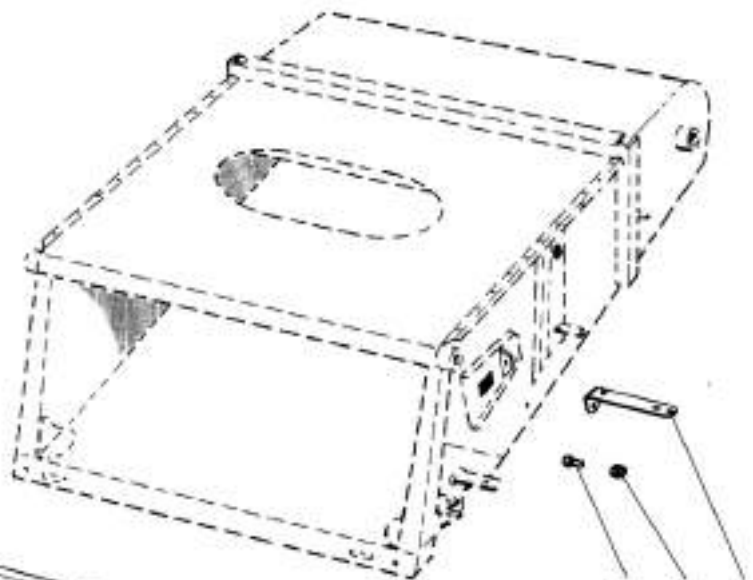

Leikkuupöydän nosto Ø 40-50
Skärbordets lyftcylindrar Ø 40-50

Cutting table lifting rams Ø 40-50
Schneidwerk Heben Zylinder Ø 40-50

Levage de la table de coupe Ø 40-50

11PF

→ 556815