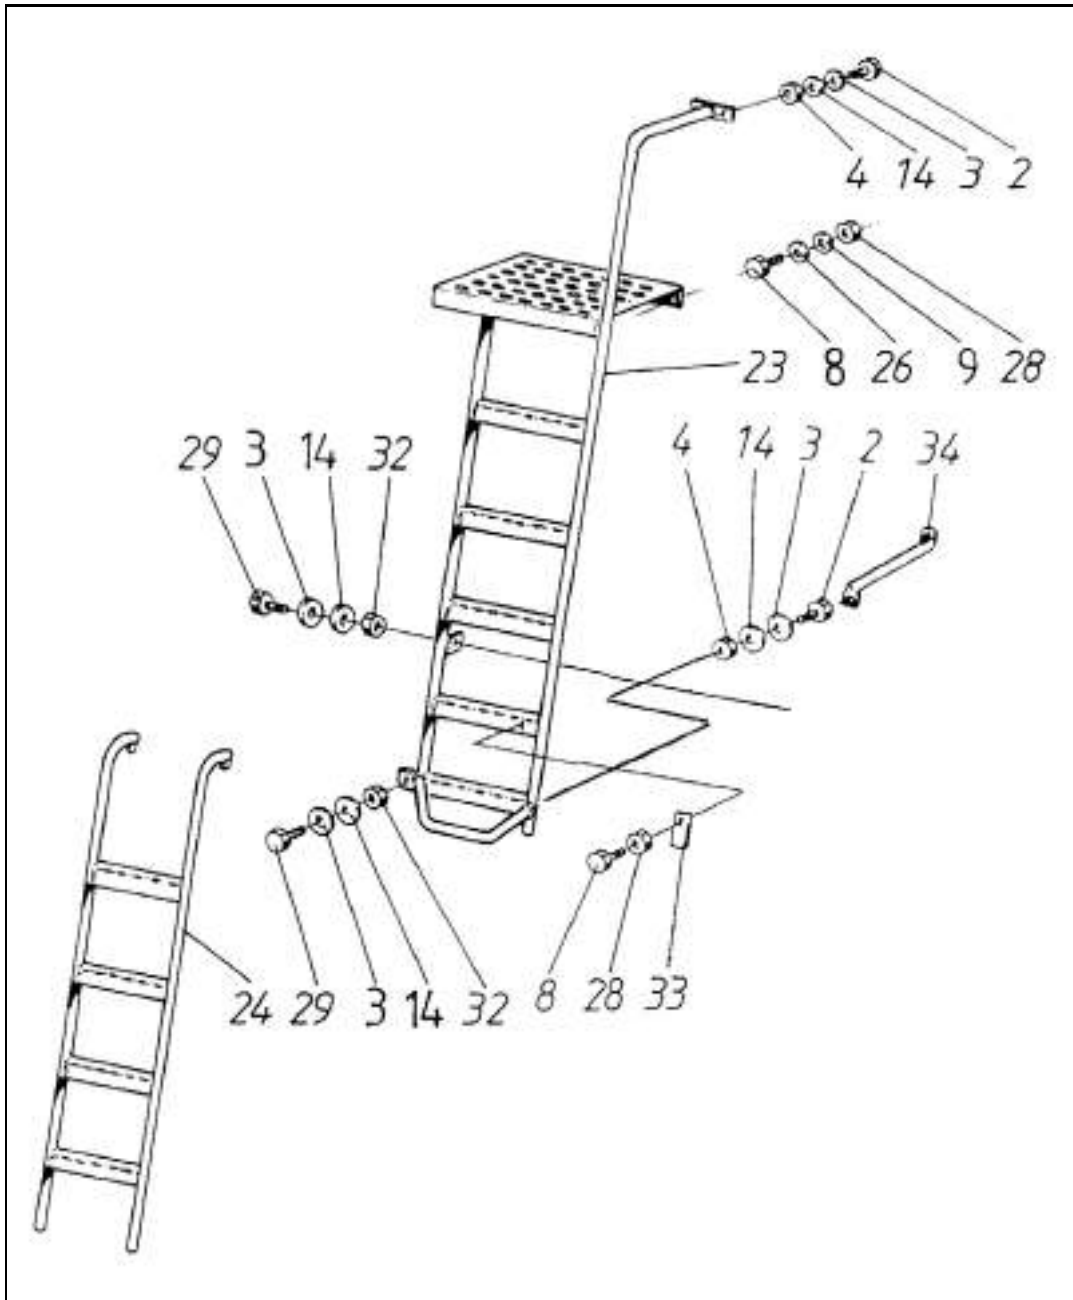

Takportaati 300
Baktrappor 300

Rear stairs 300
Hinter Treppe 300

19CC

Escalier arriere 300

2	6220486	16	Ruuvi	Skruv	Screw	Schraube	Vis
3	7400032	24	Aluslaatta	Bricka	Washer	Scheibe	Rondelle
4	6594038	19	Lukkomutteri	Låsmutter	Lock nut	Sich. Mutter	Ecrou de serrage
8	6211467	27	Ruuvi	Skruv	Screw	Schraube	Vis
9	7400030	39	Aluslaatta	Bricka	Washer	Scheibe	Rondelle
14	7414469	16	Jousilaatta	Fjäderbricka	Spring washer	Federscheibe	Rondelle élastique
23	R695539	1	Tikkaat	Trappa	Ladder	Treppe	Echelle
24	R686032	1	Jalke	Förlängning	Extension	Verlängerung	Rallonge
26	7414055	4	Aluslaatta	Bricka	Washer	Scheibe	Rondelle
28	6593868	11	Lukkomutteri	Låsmutter	Lock nut	Sich. Mutter	Ecrou de serrage
29	6220486	4	Ruuvi	Skruv	Screw	Schraube	Vis
32	6506234	8	Mutteri	Mutter	Nut	Mutter	Ecrou
33	R597919	1	Kiinnitin	Hällare	Holder	Halter	Etrier
34	R695542	1	Tuki	Stöd	Support	Stütze	Support