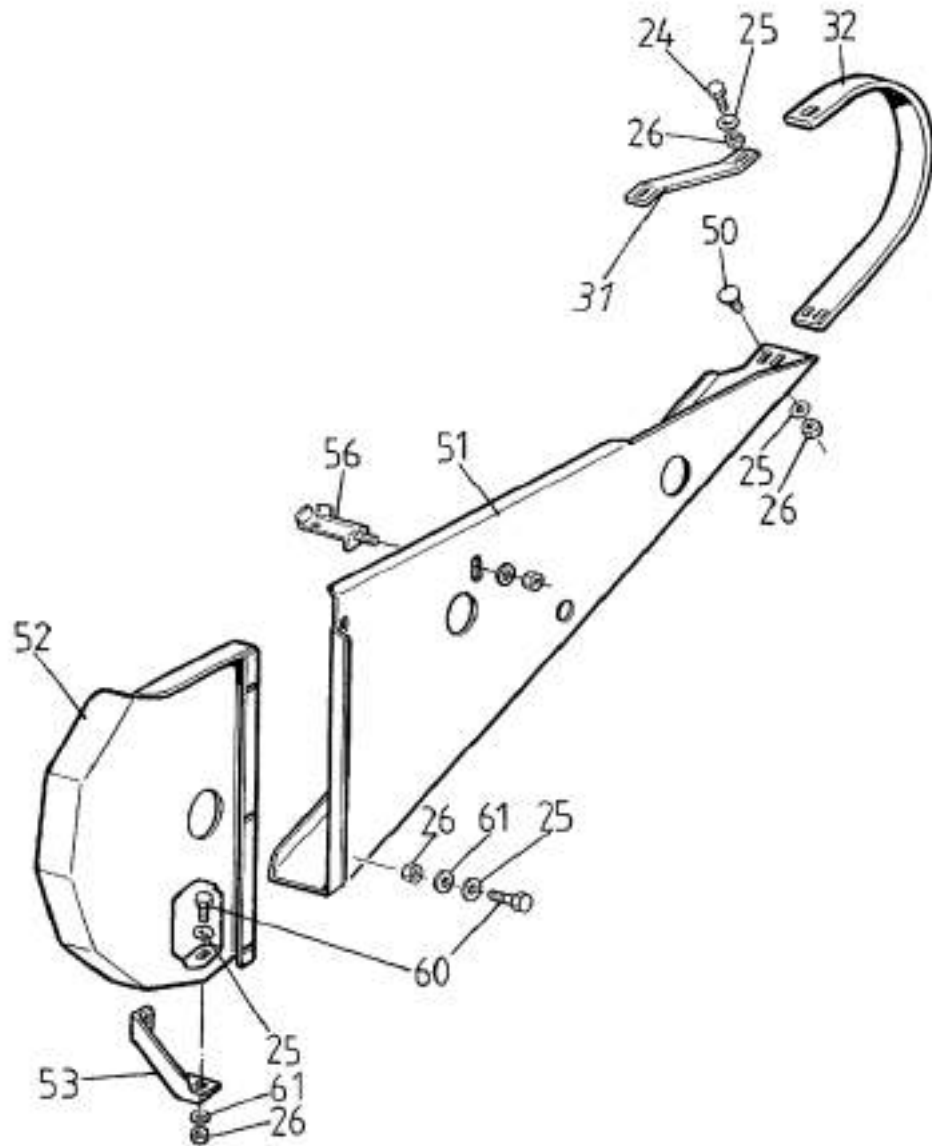

TS-Pöydän HD-kytkimen suoja
Skärbordskoppling skydd TS HD

Cutting table clutch guard TS HD
Schneidetisch-Shalter Schutz TS HD

11RK
Protecteur de l'embrayage table de coupe TS HD

24	6220486	3	Ruuvi	Skruv	Screw	Schraube	Vis
25	7400032	3	Aluslaatta	Bricka	Washer	Scheibe	Rondelle
26	6594038	3	Lukkomutteri	Låsmutter	Lock nut	Sich. Mutter	Ecrou de serrage
31	R686319	1	Tuki	Stöd	Support	Stütze	Support
32	R694092	1	Tuki	Stöd	Support	Stütze	Support
50	6758344	5	Lukkoruuvi	Låsskruv	Lock screw	Sich.schraube	Vis de serrage
51	R694091	1	Hihnasuoja	Remskydd	Belt guard	Schutz	Protecteur
52	R694090	1	Hihnasuoja	Remskydd	Belt guard	Schutz	Protecteur
53	R694093	1	Tuki	Stöd	Support	Stütze	Support
56	R693418	1	Tuki	Stöd	Support	Stütze	Support
60	6220867	4	Ruuvi	Skruv	Screw	Schraube	Vis
61	7414057	4	Aluslaatta	Bricka	Washer	Scheibe	Rondelle