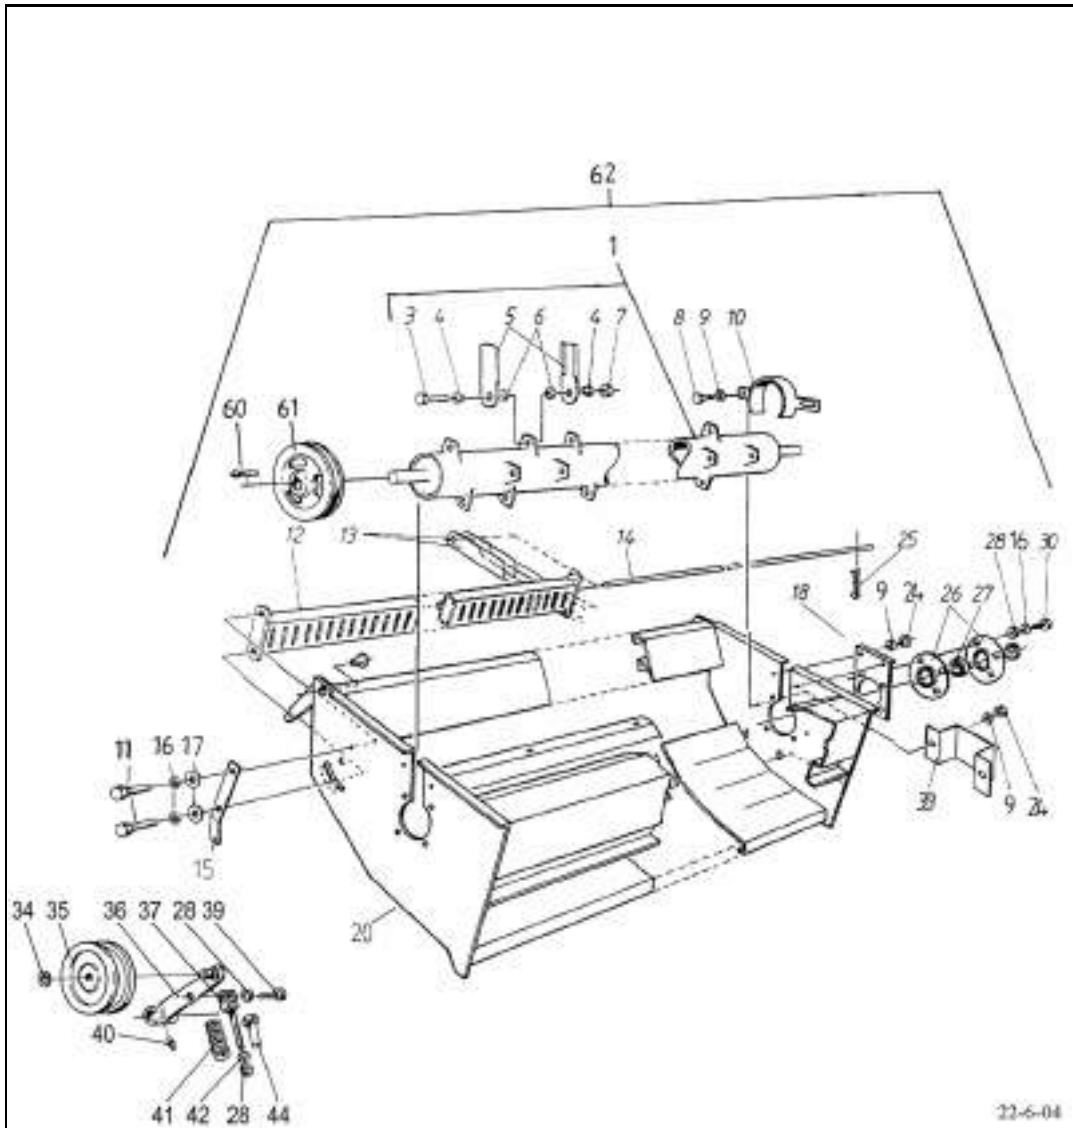

Silppuri STD
Hack STD

Straw cutter STD
Häckslers STD

12PD

Hache-paille STD

1	0481050	1	Roottori kp.	Pendel rotor comp	Straw chopper as.	Rotor kompl.	Rotor compl.
3	0481006	22	Ruuvi	Skruv	Bolt	Schraube	Vis
4	0481052	44	Holkki	Bussning	Bush	Büchse	Bague
5	0481051	44	Terä	Kniv	Knife	Messer	Lame
6	0481005	44	Holkki	Bussning	Bush	Büchse	Bague
7	6594148	22	Lukkometri	Låsmutter	Lock nut	Sich. Mutter	Ecrou de serrage
8	6221267	8	Ruuvi	Skruv	Screw	Schraube	Vis
9	7400032	11	Aluslaatta	Bricka	Washer	Scheibe	Rondelle
10	0481053	2	Suojus	Skydd	Guard	Schutz	Protecteur
11	6231367	4	Ruuvi	Skruv	Screw	Schraube	Vis
12	0481056	1	Palkki	Balk	Balk	Balken	Poutre
13	0480917	45	Vastaterä	Motkriv	Knife	Messer	Lame
14	0481059	1	Lukitustanko	Låsstång	Locking rod	Stange	Tige
15	0481058	1	Vipu	Spak	Lever	Hebel	Levier
16	7414473	4	Jousilaatta	Fjäderbricka	Spring washer	Federscheibe	Rondelle élastique
17	7414062	4	Aluslaatta	Bricka	Washer	Scheibe	Rondelle
18	0481057	2	Levy	Plåt	Plate	Blech	Plaque
20	0481055	1	Vaippa	Mantel	Housing	Gehäuse	Corps
24	6594038	18	Lukkometri	Låsmutter	Lock nut	Sich. Mutter	Ecrou de serrage
25	7812410	1	Lankasokka	Trådsprint	Wire cotter	Stift	Coupille
26	0569324	4	Laippa	Fläns	Flange	Flansch	Flasque
27	0511060	2	Laakeri	Lager	Bearing	Lager	Roulement
28	6594238	16	Lukkometri	Låsmutter	Lock nut	Sich. Mutter	Ecrou de serrage
30	6231167	8	Ruuvi	Skruv	Screw	Schraube	Vis
33	0481054	1	Suojus	Skydd	Guard	Schutz	Protecteur
33	R694731	A	Suoja	Skydd	Guard	Schutz	Protecteur
34	7815017	1	Varmistinrenkas	Låsring	Circlip	Sicherungsring	Circlip
35	R586987	1	Kristyspyörä	Spännrulle	Pulley	Riemenspanner	Poulie
36	R693445	1	Varsi	Spak	Lever	Hebel	Levier
37	R663251	1	Tanko	Stång	Lever	Hebel	Levier
39	6231767	5	Ruuvi	Skruv	Screw	Schraube	Vis
40	0252420	1	Nippa	Smörjnippel	Nipple	Nippel	Graisseur
41	0415225	1	Jousi	Fjäder	Spring	Feder	Ressort
42	7400034	1	Aluslaatta	Bricka	Washer	Scheibe	Rondelle
44	R663254	1	Kierreholkki	Bussning	Bush	Büchse	Bague
60	7712113	1	Kiila	Kil	Key	Keil	Clavette
61	R608758	1	Hihnapyörä	Remskiva	Pulley	Riemenscheibe	Poulie
62	0498266	1	Silppuri	Hacken	Straw cutter	Häckslers	Hache-paille

A Vain 170cm olkikupu Bara 170cm halmhuv 170cm straw hood 170cm Strohaube Selma 170cm capot

Päivitys 22-6-04

Updated 22-6-04

SR 2035...2095

0814074

11/2012