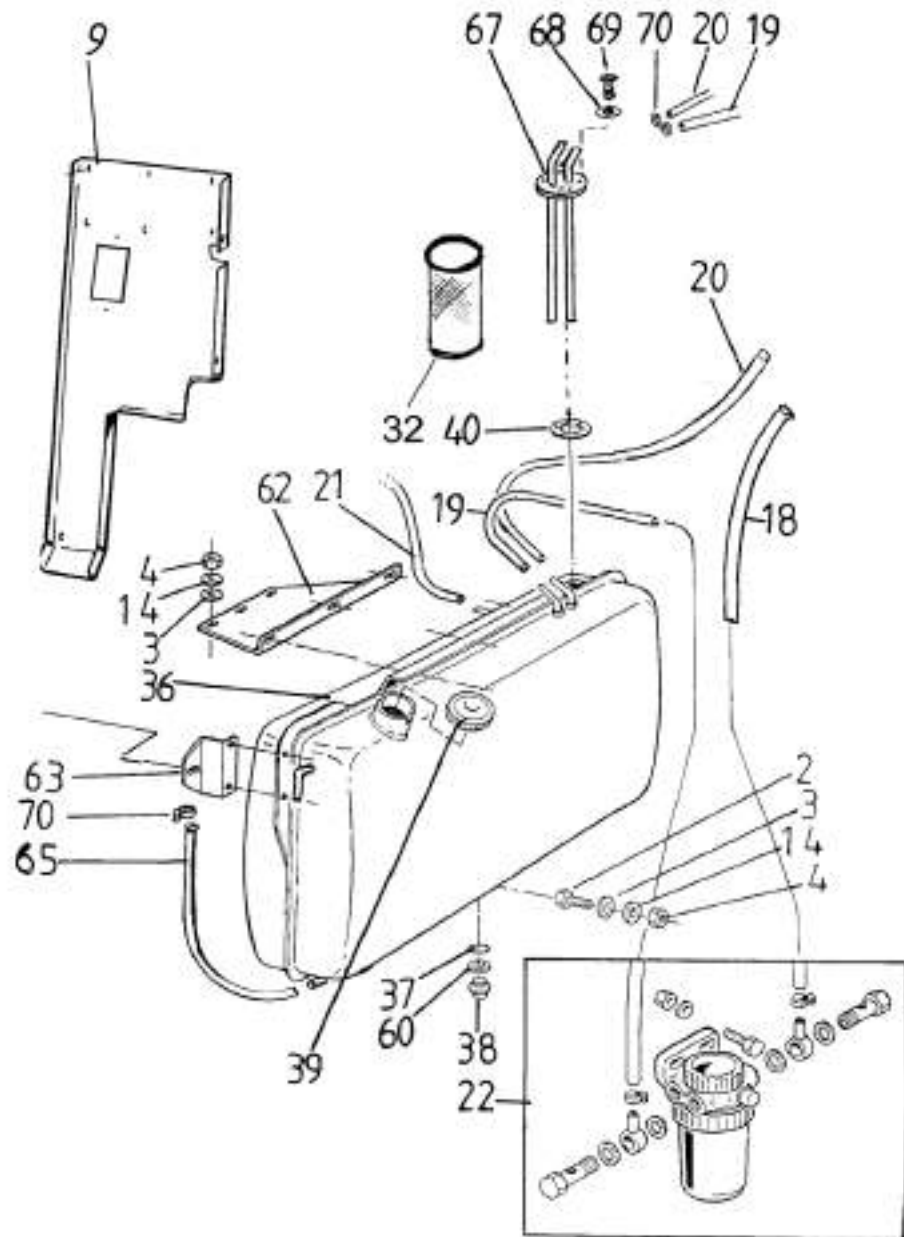

Polttoainesäiliö 200
Bränsletank 200

Fuel tank 200
Kraftstofftank 200

Réservoir de carburant 200

15JC

2	6220486	4	Ruuvi	Skruv	Screw	Schraube	Vis
3	7400032	7	Aluslaatta	Bricka	Washer	Scheibe	Rondelle
4	6594038	7	Lukkomutteri	Låsmutter	Lock nut	Sich. Mutter	Ecrou de serrage
9	R700395	1	Suoja	Skydd	Guard	Schutz	Protecteur
14	7414469	7	Jousilaatta	Fjäderbricka	Spring washer	Federscheibe	Rondelle élastique
18	R694620	1	Imuletku	Sugslang	Suction hose	Saugschlauch	Tuyau
19	R694619	1	Imuletku	Sugslang	Suction hose	Saugschlauch	Tuyau
20	R693493	1	Imu- ja paluuletku	Sug-o. returslang	Suc. - & return hos	Saug & rückl.Schl	Tuyau
21	R686790	1	Paluuletku	Return slang	Retur hose	Rücklauf-schlauch	Tuyau de retour
22	WT	1	Vedenerotin	Vattenavskiljare	Water Separator	Wassertrennung	Separateur eau
32	0480646	1	Silti	Sikt	Screen	Famis	
36	R695858	1	Polttoainesäiliö	Bränsletank	Fuel tank	Behälter	Réservoir
37	0633210	1	O-rengas	O-ring	O-ring	O-ring	Joint torique
38	6230927	1	Ruuvi	Skruv	Screw	Schraube	Vis
39	0494577	1	Tulppa	Plugg	Plug	Stopfen	Bouchon
40	0294132	1	Tiiviste	Tätning	Packing	Dichtung	Joint
60	0636854	1	Tiiviste	Tätning	Packing	Dichtung	Joint
62	R692567	1	Levy	Plåt	Plate	Blech	Plaque
63	R692566	1	Levy	Plåt	Plate	Blech	Plaque
65	R689307	1	Letku	Slang	Hose	Schlauch	Tuyau
67	R695978	1	Läpivihti	Genomföring	Inlet	Durchführung	Traversee isolée
68	7400027	6	Aluslevy	Bricka	Washer	Scheibe	Rondelle
69	6162714	6	Ruuvi	Skruv	Screw	Schraube	Vis
70	0629039	4	Kirstin	Klamma	Clamp	Klemme	Collier

A Mootorin varuste Motorns utr. Engine equipm. Zubehör des motors Equioem. du moteur