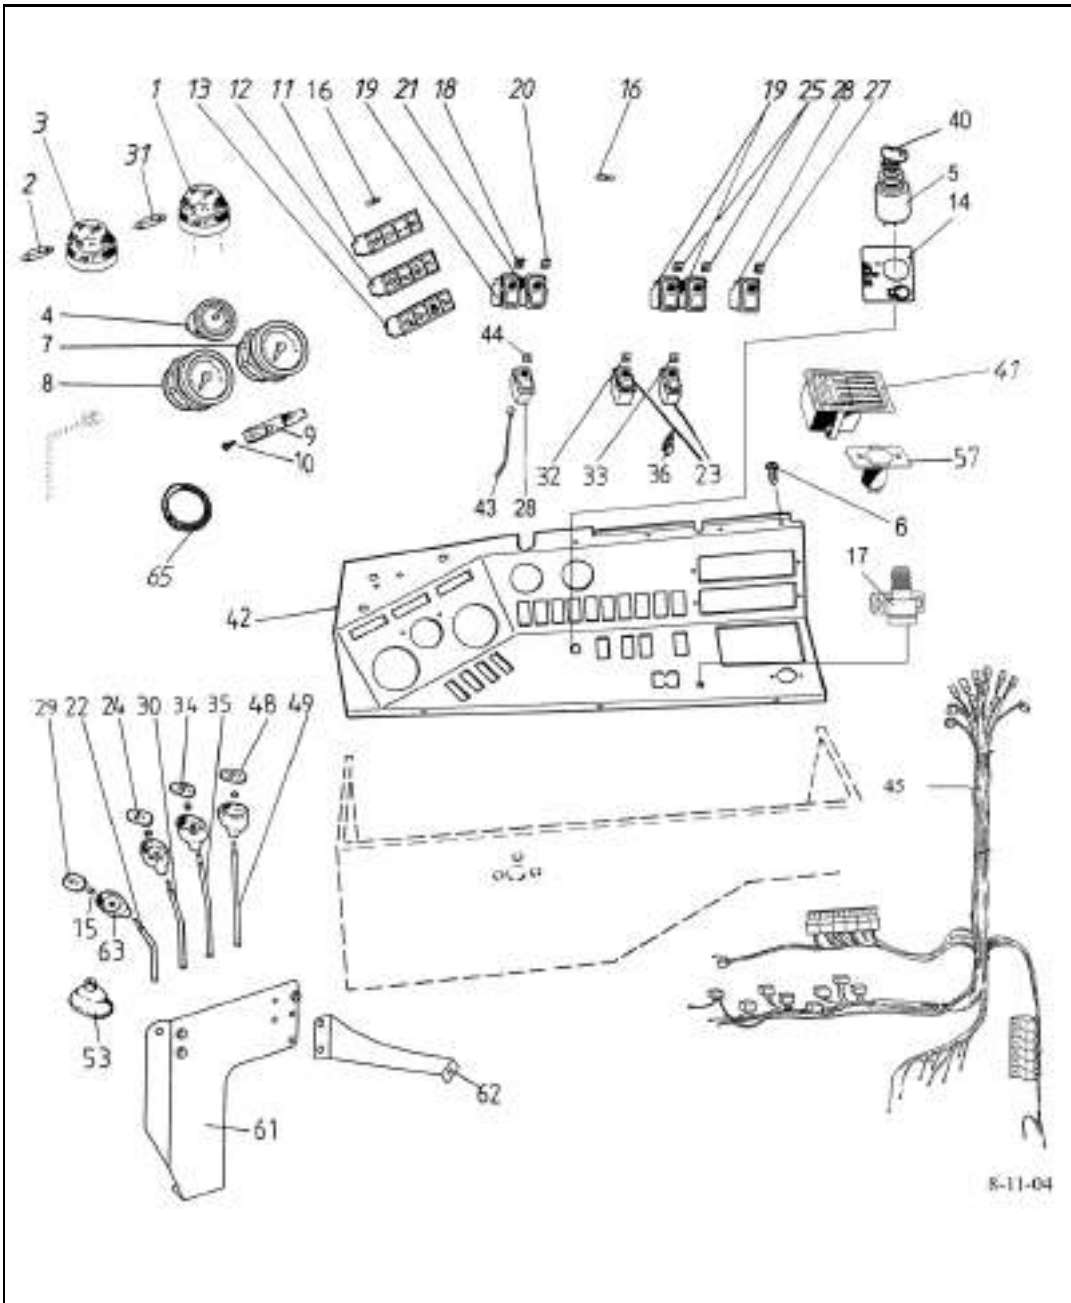

Tableau de bord STD, méc.

1	8070010		1	Valonheitin	Strålkastare	Headlight	Lampe	Lampe
2	8035127	18 W	1	Lamppu	Lampa	Bulb	Lampe	Lampe
3	8070012		1	Hälytyslamppu pun.	Larmlampa röd	Alarm lamp red	Alarmlampe Rot	Feu d'alarme rouge
4	0290038		1	Painemittari	Tryckmätare	Pressure gauge	Druckmesser	Manomètre
5	8080600		1	Virtalukko	Strömlås	Ignitionlock		
6	7262308		4	Levyruuvi	Plåtskruv	Plate screw	Blechschaube	Vis
7	0296005		1	Mittari, ajon.	Mätare, hastigh.	Meter, speedom	Tachometer	Comp.de vitesse
8	0296006		1	Mittari, kela-lie	Mätare, cyl-flä	Meter drum-fan	Messer, trommel	Mesureur, batteur
9	R689287		4	Pidin	Hällare	Holder	Halter	Etrier
10	7266208		1	Levyruuvi	Plåtskruv	Plate screw	Blechschaube	Vis
11	8070060		1	Merkkivalot	Syypanel	Light panel	Lichtleiste	Latte
12	8070066		1	Merkkiv.hälytys	Signall.alarm	Sign lights alarm	Warnlampe Alarm	Alarm
13	8070067		1	Merkkiv.hälytys	Signall.alarm	Sign lights alarm	Warnlampe Alarm	Alarm
14	0812838		1	Tarra	Dekal	Transfer	Aufkleber	Décalque
15	6506234		4	Mutteri	Mutter	Nut	Mutter	Ecrou
16	8035107		5	Lamppu	Lampa	Bulb	Lampe	Lampe
17	8063236		1	Kytkin	Brytare	Switch	Schalter	Commutateur
18	8095817		1	Symb. pyör.vilkku	Symb. rot.varnlj.	Symbol beacon	Symbol Rotier.bl.	Symbole
19	8095701		3	Kytkin	Brytare	Switch	Schalter	Commutateur
20	8095818		1	Symboli hätäv.	Symbol nödblink	Symbol distressfl	Symbol notblinker	Symbole
21	8095714		1	Kytkin	Brytare	Switch	Schalter	Commutateur
22	R695150		1	Vipu,tyhj.käänn	Spak,töm.rör	Lever,unl.aug.	Hebel	Levier
23	8095710		9	Kytkin	Brytare	Switch	Schalter	Commutateur
24	0879950		1	Linssi	Lins	Lens	Symbol	Symbole
25	8095819		2	Symboli työvalo	Symbol arbetslj	Symbol w light	Symbol arb.schn.	Symbole
27	8095816		1	Symboli ajovalo	Symbol korjus	Symbol head light	Symbol abblend.	Symbole
28	8095705		1	Kytkin	Brytare	Switch	Schalter	Commutateur
29	0879974		1	Linssi,tyhj.käänn	Lins,töm.rör	Lens,unl.aug.	Symbol	Symbole
30	R695149		1	Vipu,pöytä	Spak,bord	Lever,table	Hebel	Levier
31	8035128		1	Lamppu	Lampa	Bulb	Lampe	Lampe
32	8095813		1	Symboli äänitor	Symbol signalh	Symbol horn	Symbol signalh.	Symbole klascon
33	8095810		1	Symb.l.kela kier.	Symb.haspelvarvt.	Symbol reel rpm.	Symb.Haspel-ge.	Symb.tours de ra.
34	0879951		1	Linssi	Lins	Lens	Symbol	Symbole
35	R695148		1	Vipu,l-kela	Spak,haspel	Lever,reel	Hebel	Levier
36	8095741		10	Lamppu	Lampa	Bulb	Lampe	Lampe
40	8080605		1	Virta-avain	Nyckel	Key	Schlüssel	Clef
41	0492398		1	Tuhkakuppi	Askkopp	Ash tray	Aschenbecher	Cendrier
42	R695716		1	Kojetaulu	Instrumentpanel	Instrument Panel	Arm.brett	Boite de controle
43	9701033		1	Johdin kp	Kabel kompl.	Cable kitt	Kabel mont.	Cable assemb
44	8095847		1	Symboli päävirta	Symbol	Symbol main switch	Symbol	Symbole
45	R695504		1	Johdin kp.	Kabel kompl.	Cable kitt	Kabel mont.	Cable assemb
48	0879952		1	Linssi	Lins	Lens	Symbol	Symbole
49	R695147		1	Vipu,ajomuut.	Spak,körvar.	Lever,speed var.	Hebel	Levier
53	0633631		4	Kumi	Gummi	Rubber	Gummi	Cau
57	8055535		1	Pistorasia	Stickdosa	Wall socket	Steckdose	Fiche femelle
61	R695138		1	Teline	Stativ	Rack	Sockel	Pied
62	R695146		1	Tuki	Stöd	Support	Stütze	Support
63	0879941		4	Nuppi	Knopp	Knob	Knopf	Poignée
65	0813731		1	Tarra	Dekal	Transfer	Aufkleber	Décalque