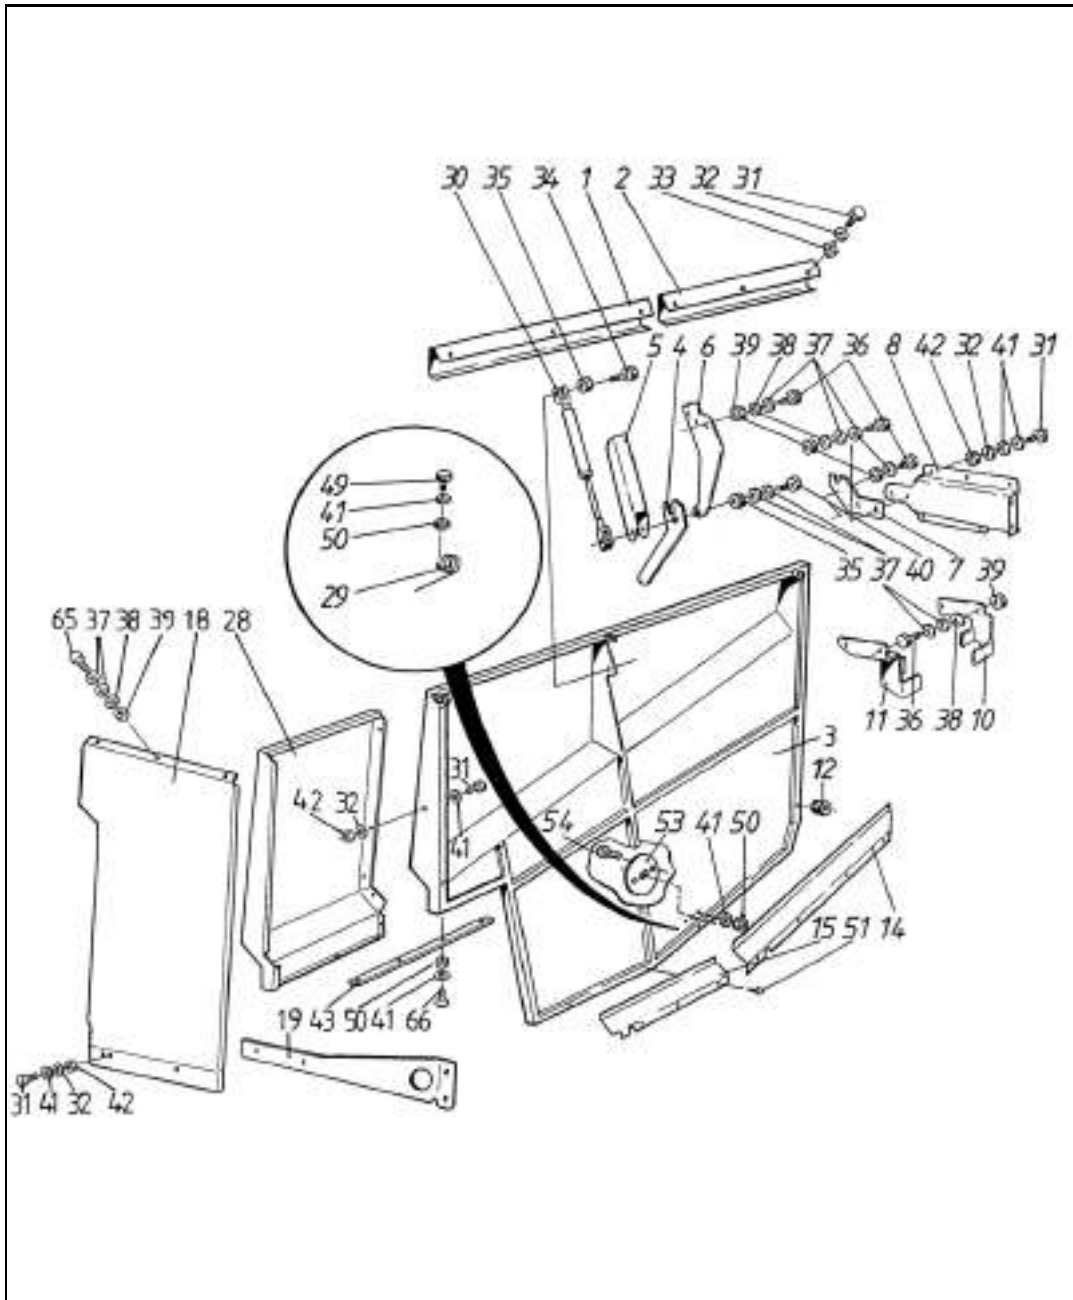

Oik.yläsivusuoja TS
Övre skydd höger TS

Upper guards RH TS
Schutze Obere Rechts TS

19BH

Protecteur latéral supérieur droit TS

1	R694089	1	Peitelevy	Täckplåt	Cover plate	Blech	Plaque
2	R686025	1	Peitelevy	Skydd	Guard	Schutz	Protecteur
3	R686089	1	Sivusuoja	Skydd	Guard	Schutz	Protecteur
4	R686315	1	Kahva	Handtag	Handle	Griff	Poignée
5	R685948	1	Lukitsin	Regel	Latch	Riegel	Loquet
6	R686189	1	Koukku	Krok	Hook	Haken	Crochet
7	R686190	1	Koukku	Krok	Hook	Haken	Crochet
8	R686217	1	Kannatin	Stativ	Support	Stütze	Support
10	R694594	1	Tuki	Stöd	Support	Stütze	Support
11	R694593	1	Tuki	Stöd	Support	Stütze	Support
12	0633567	2	Eristin	Isolator	Insulator	Isolator	Isolateur
14	R686725	1	Levy	Plåt	Plate	Blech	Plaque
15	R686727	1	Levy	Plåt	Plate	Blech	Plaque
18	R693959	1	Etusuoja	Skydd	Guard	Schutz	Protecteur
19	R686394	1	Kannatin	Stativ	Support	Stütze	Support
28	R693498	1	Suoja	Skydd	Guard	Schutz	Protecteur
29	R683424	1	Piikki	Pigg	Barb	Zinken	Dent
30	0400526	1	Kaasujousi	Gasfjäder	Gaspring	Gasfeder	Ressort à gas
31	6211067	14	Ruuvi	Skruv	Screw	Schraube	Vis
32	7414465	14	Jousilaatta	Fjäderbricka	Spring washer	Federscheibe	Rondelle élastique
33	6561112	6	Korimutteri	Mutter	Nut	Mutter	Ecrou
34	6221467	1	Ruuvi	Skruv	Screw	Schraube	Vis
35	6594038	4	Lukkomutteri	Låsmutter	Lock nut	Sich. Mutter	Ecrou de serrage
36	6221267	10	Ruuvi	Skruv	Screw	Schraube	Vis
37	7400032	20	Aluslaatta	Bricka	Washer	Scheibe	Rondelle
38	7414469	10	Jousilaatta	Fjäderbricka	Spring washer	Federscheibe	Rondelle élastique
39	6506234	10	Mutteri	Mutter	Nut	Mutter	Ecrou
40	6222277	1	Ruuvi	Skruv	Screw	Schraube	Vis
41	7400030	14	Aluslaatta	Bricka	Washer	Scheibe	Rondelle
42	6506034	6	Mutteri	Mutter	Nut	Mutter	Ecrou
43	R694023	1	Tuki	Stöd	Support	Stütze	Support
49	6211467	2	Ruuvi	Skruv	Screw	Schraube	Vis
50	6593838	4	Lukkomutteri	Låsmutter	Lock nut	Sich. Mutter	Ecrou de serrage
51	7268607	7	Levyruuvi	Plåtskruv	Plate screw	Blechschrabe	Vis
53	R693066	1	Tukilevy	Stödplåt	Support plate	Leiste	Moulure
54	6210667	2	Ruuvi	Skruv	Screw	Schraube	Vis
65	6220867	6	Ruuvi	Skruv	Screw	Schraube	Vis
66	6069514	4	Ruuvi	Skruv	Screw	Schraube	Vis