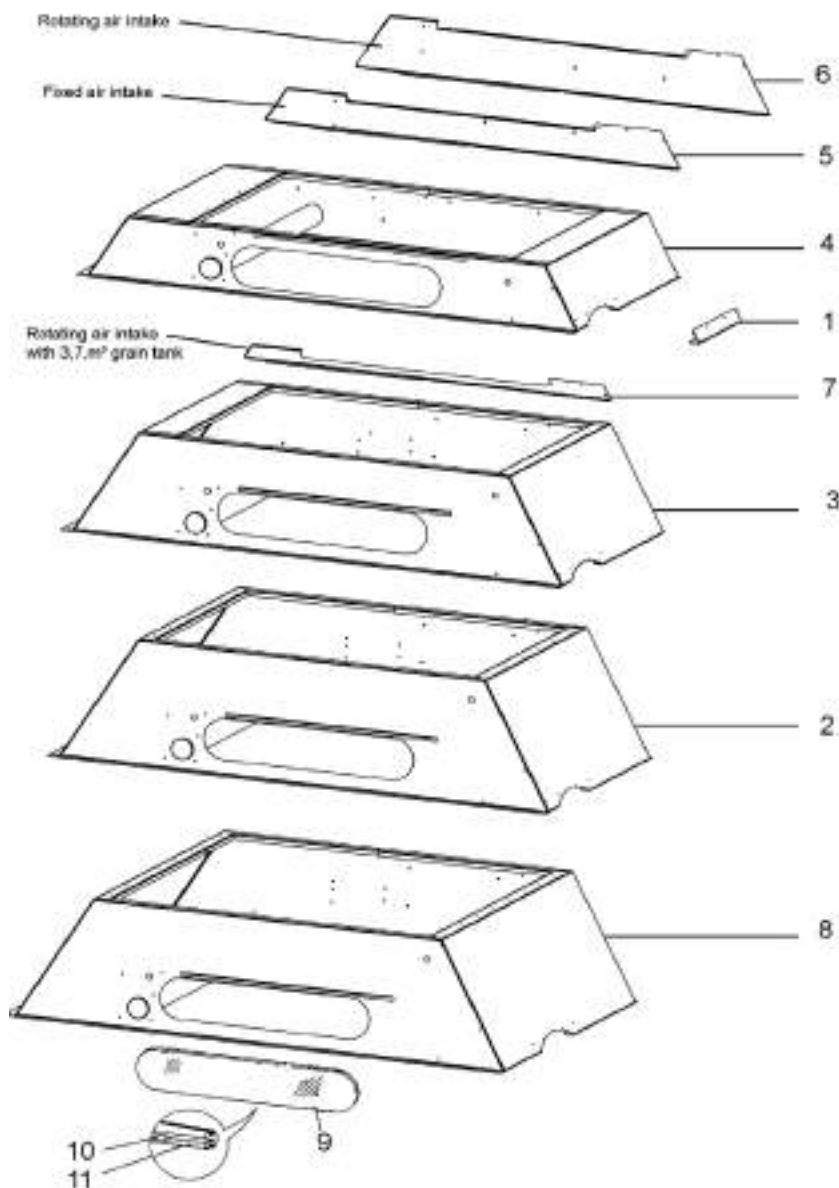

Viljasäiliön kansi CTA moottori
Spannmålstankens lock CTA motor

Grain tank cover CTA engine
Deckel für Korntank CTA motor

13DN

Couvercle du réservoir à grains CTA moteur

1 R705035		1 Lista	List	List	Leiste	Moulure
2 R707691	↳ 556192	1 Kansi 4.2	Lock 4.2	Cover 4.2	Deckel 4.2	Couvercle 4.2
3 R707694	↳ 556385	1 Kansi 3.7	Lock 3.7	Cover 3.7	Deckel 3.7	Couvercle 3.7
4 R707702	↳ 556496	1 Kansi 3.3	Lock 3.3	Cover 3.3	Deckel 3.3	Couvercle 3.3
5 R707751		1 Väliseinä	Mellänvägg	Wall	Wand	Mur
6 R707752		1 Väliseinä	Mellänvägg	Wall	Wand	Mur
7 R707753		1 Väliseinä	Mellänvägg	Wall	Wand	Mur
8 R707817	↳ 556243	1 Kansi 5.2	Lock 5.2	Cover 5.2	Deckel 5.2	Couvercle 5.2