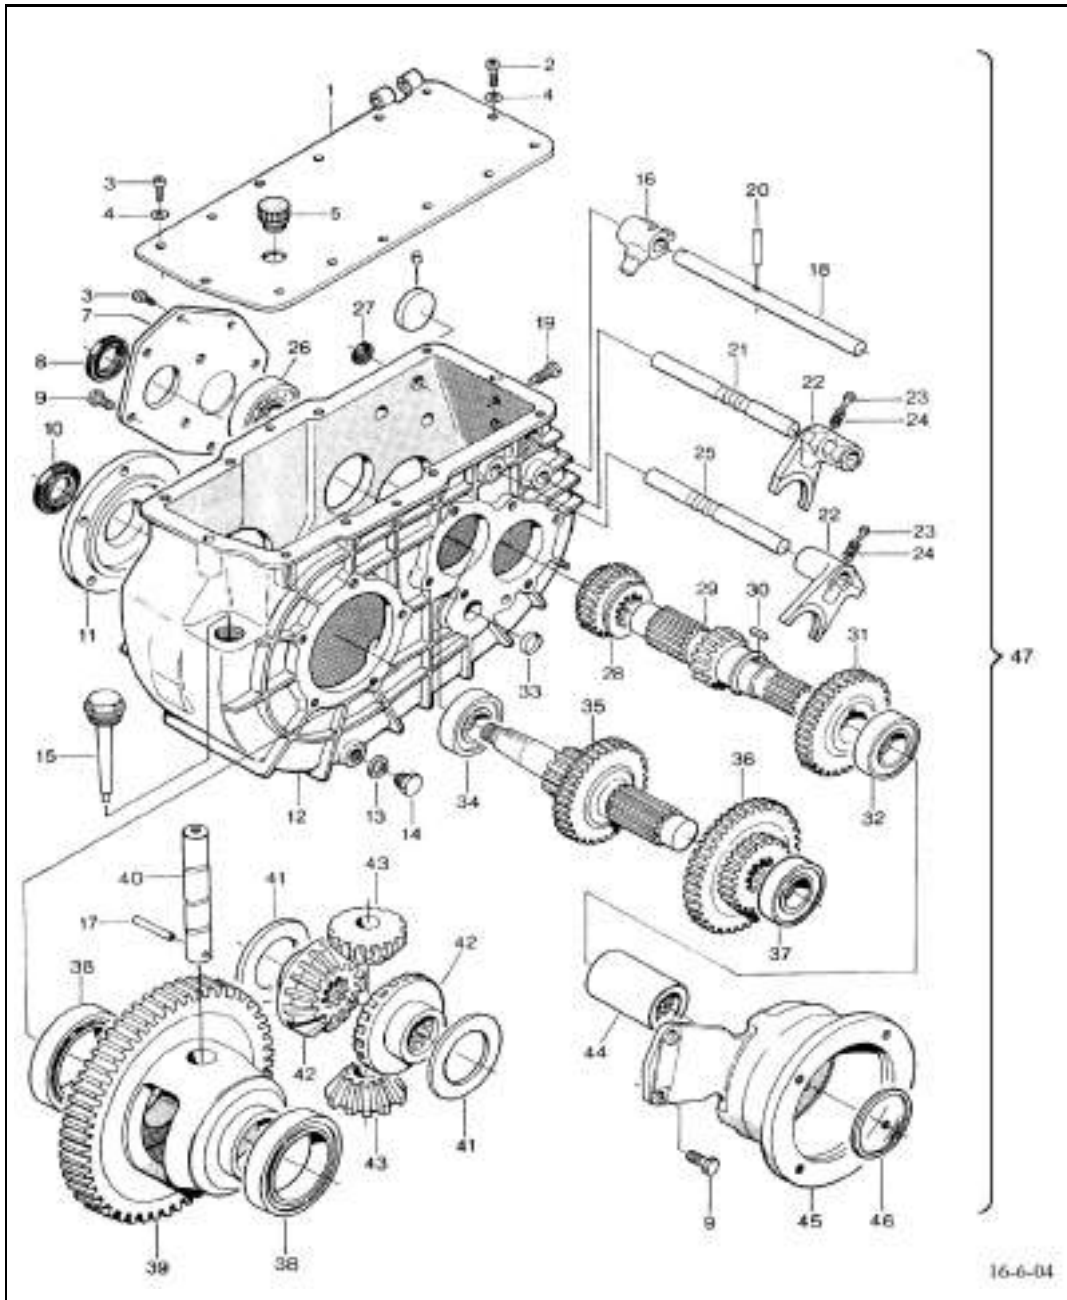

Vaihdelaatikko hydr.
Växellåda, hydr.

Gear box, hydr.
Getriebe, Hydr.

17CB

Boite de vitesses, hydr.

1	0480520	1	Kansi	Lock	Cover	Deckel	Couvercle
2	0480521	2	Ruuvi	Skruv	Screw	Schraube	Vis
3	0480454	3	Ruuvi	Skruv	Screw	Schraube	Vis
4	0480456	10	Aluslaatta	Bricka	Washer	Scheibe	Rondelle
5	0480457	1	Huohotin	Luftventil	Breather	Enlüfter	Reniffard
6	0480444	1	Tulppa	Plugg	Plug	Stopfen	Bouchon
7	0480523	1	Kansi	Lock	Cover	Deckel	Couvercle
8	0480460	1	Tiiviste	Tätning	Packing	Dichtung	Joint
9	0480461	14	Ruuvi	Skruv	Screw	Schraube	Vis
10	0480708	2	Tiiviste	Tätning	Packing	Dichtung	Joint
11	0480524	2	Kansi	Lock	Cover	Deckel	Couvercle
12	0480525	1	Kotelo	Box	Box	Gehäuse	Carter
13	0480465	1	Tiivisterengas	Tätningssring	Seal ring	Dichtung	Joint
14	0480466	1	Magn.tulppa	Magnetpropp	Magnet plug	Magn.Stopfen	Bouchon magn.
15	0480467	1	Täytötulppa	Påfyllningspropp	Fill plug	Stopfen	Bouchon
16	0480468	1	Siirtovipu	Spak	Lever	Hebel	Lever
17	0480469	1	Sokka	Sprint	Pin	Stift	Couille
18	0480526	1	Akseli	Axel	Shaft	Welle	Arbre
19	0480471	1	Pidätinruuvi	Stoppsskruv	Holding screw	Halterschraube	Vis d'arret
20	0480549	1	Sokka	Sprint	Pin	Stift	Couille
21	0480528	1	Akseli	Axel	Shaft	Welle	Arbre
22	0480474	2	Siirtohaarukka	Växelförare	Gear guide	Schaltgabel	Fourchette
23	0480442	2	Lukkotappi	Lås-pinne	Lock pin	Haltestift	Goujon d'arret
24	0480443	2	Jousi	Fjäder	Spring	Feder	Ressort
25	0480529	1	Akseli	Axel	Shaft	Welle	Arbre
26	0480478	1	Laakeri	Läger	Bearing	Lager	Roulement
27	0480548	1	Tiiviste	Tätning	Packing	Dichtung	Joint
28	0480446	1	Hammaspyörä	Kuggghjul	Gear	Zahnrad	Pignon
29	0480447	1	Kytinakseli	Kopplingsaxel	Clutch shaft	Welle	Arbre
30	0480482	1	Killa	Kil	Key	Keil	Clavette
31	0480533	1	Hammaspyörä	Kuggghjul	Gear	Zahnrad	Pignon
32	0480534	1	Laakeri	Läger	Bearing	Lager	Roulement
33	0480448	1	Tulppa	Plugg	Plug	Stopfen	Bouchon
34	0480536	1	Laakeri	Läger	Bearing	Lager	Roulement
35	0480537	1	Väliakseli	Mellanaxel	Shaft	Welle	Arbre
36	0480449	1	Hammaspyörä	Kuggghjul	Gear	Zahnrad	Pignon
37	0480539	1	Laakeri	Läger	Bearing	Lager	Roulement
38	0480540	1	Laakeri	Läger	Bearing	Lager	Roulement
39	0480541	1	Tasausp.kotelo	Differentialhus	Diff.housing	Gehäuse	Carter
40	0480492	1	Akseli	Axel	Shaft	Welle	Arbre
41	0480493	2	Painelevy	Tryckplatta	Thrustplate	Druckplatte	Plaque
42	0480494	2	Hammaspyörä	Kuggghjul	Gear	Zahnrad	Pignon
43	0480495	2	Hammaspyörä	Kuggghjul	Gear	Zahnrad	Pignon
44	0480441	1	Holkki	Bussning	Bush	Buchse	Bague
45	0480497	1	Kotelo	Hus	Housing	Gehäuse	Carter
46	0480498	1	Pidätinrengas	Låsring	Lock ring	Ring	Anneau
47	0499013	1	Vaihdelaatikko	Växellåda	Gear box	Getriebe	Boite de vitesses