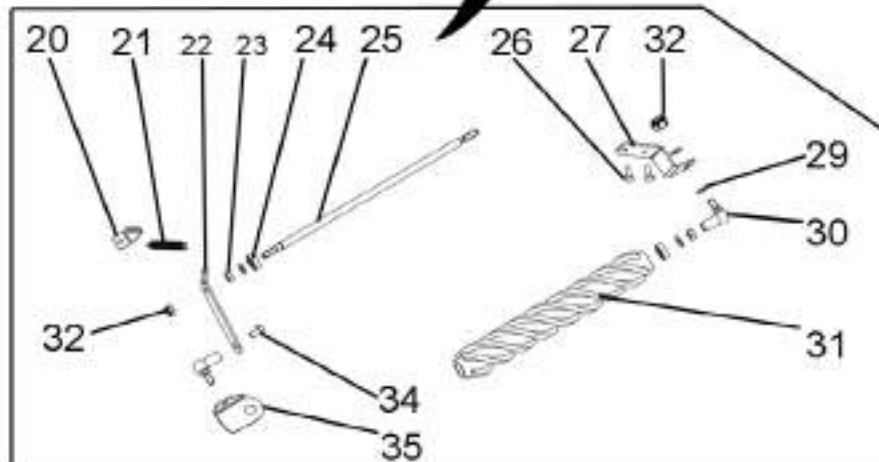

Maissi erikoisvarusteet
Majs specialutrustning

Corn special equipment
Mais Sonderausrüstung

Mais équipements spéciaux

23AE

20	R703785	1	Korvake	Hällare	Holder	Halter	Etrier
21	0415109	1	Jousi	Fjäder	Spring	Feder	Ressort
22	R708669	1	Vipu	Spak	Lever	Hebel	Levier
23	6595434	2	Mutteri, vas. k.	Mutter, v.h.	Nut, l.h.	Mutter, l.h.	Ecrou, m.g.
24	0502308	2	Laakeri	Lager	Bearing	Lager	Roulement
25	R703783	1	Akseli	Axel	Shaft	Welle	Arbre
26	6211067	2	Ruuvi	Skruv	Screw	Schraube	Vis
27	R708671	1	Korvake	Hällare	Holder	Halter	Etrier
29	7400032	4	Aluslaatta	Bricka	Washer	Scheibe	Rondelle
30	0450497	2	Pallonivel	Kulled	Joint	Gelenk	Rotule
31	9703782	1	Härjä	Börste	Brush	Bürste	Balai
32	6594038	3	Lukkomutteri	Låsmutter	Lock nut	Sich. Mutter	Ecrou de serrage
34	6220467	1	Ruuvi	Skruv	Screw	Schraube	Vis
35	R708670	1	Korvake	Hällare	Holder	Halter	Etrier