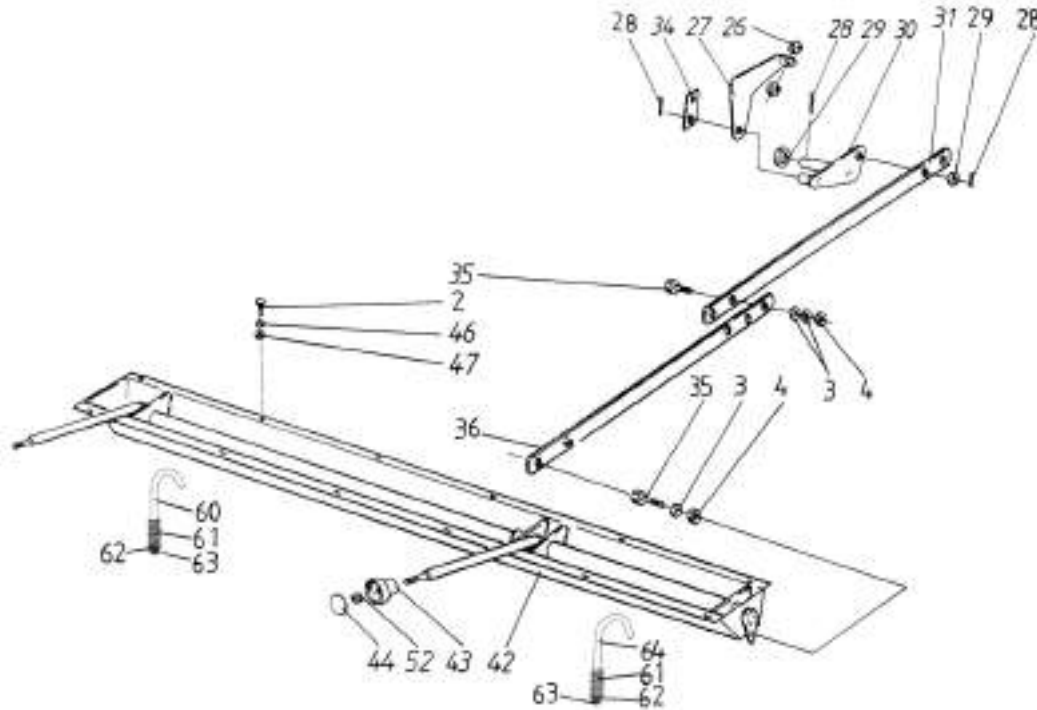

Vilj.säil.tyhj kytkin vivusto
Tömningskoppling spakar

Unloading clutch levers
Entleerungshalter Hebel

13EF
Levier d'embrayage de déchargement du réserv. à gr

2	6758344	12	Lukoruuvi	Låsskruv	Lock screw	Sich.schraube	Vis de serrage
3	7400032	6	Aluslaatta	Bricka	Washer	Scheibe	Rondelle
4	6594038	7	Lukkomutteri	Låsmutter	Lock nut	Sich. Mutter	Ecrou de serrage
26	6506634	2	Mutteri	Mutter	Nut	Mutter	Ecrou
27	R685364	1	Korvake	Fäste	Fastening	Halter	Etrier
28	7812160	4	Saksisokka	Saxpinne	Split pin	Splint	Goupille fendue
29	7400038	2	Aluslaatta	Bricka	Washer	Scheibe	Rondelle
30	R685365	1	Vipu	Spak	Lever	Hebel	Levier
31	R685636	1	Välitanko	Mellanstång	Rod	Stange	Tige
34	R685889	1	Jatke	Förlängning	Extension	Verlängerung	Rallonge
35	6220486	1	Ruuvi	Skruv	Screw	Schraube	Vis
36	R685533	1	Välitanko	Mellanstång	Rod	Stange	Tige
42	R681022	1	Vivusto	Stånggång	Leverage	Gestänge	Timonerie
43	0879942	1	Nuppi	Knopp	Knob	Knopf	Poignée
44	0879960	2	Linssi	Lins	Lens	Symbol	Symbole
46	7414469	12	Jousilaatta	Fjäderbricka	Spring washer	Federscheibe	Rondelle élastique
47	6506234	12	Mutteri	Mutter	Nut	Mutter	Ecrou
52	6506434	1	Mutteri	Mutter	Nut	Mutter	Ecrou
60	R695821	2	Koukku,pieni	Krok,liten	Hook,small	Haken	Crochet
61	0415152	3	Jousi	Fjäder	Spring	Feder	Ressort
62	7400030	3	Aluslaatta	Bricka	Washer	Scheibe	Rondelle
63	6593838	3	Lukkomutteri	Låsmutter	Lock nut	Sich. Mutter	Ecrou de serrage
64	R695820	1	Koukku,iso	Krok,stor	Hook,big	Haken	Crochet