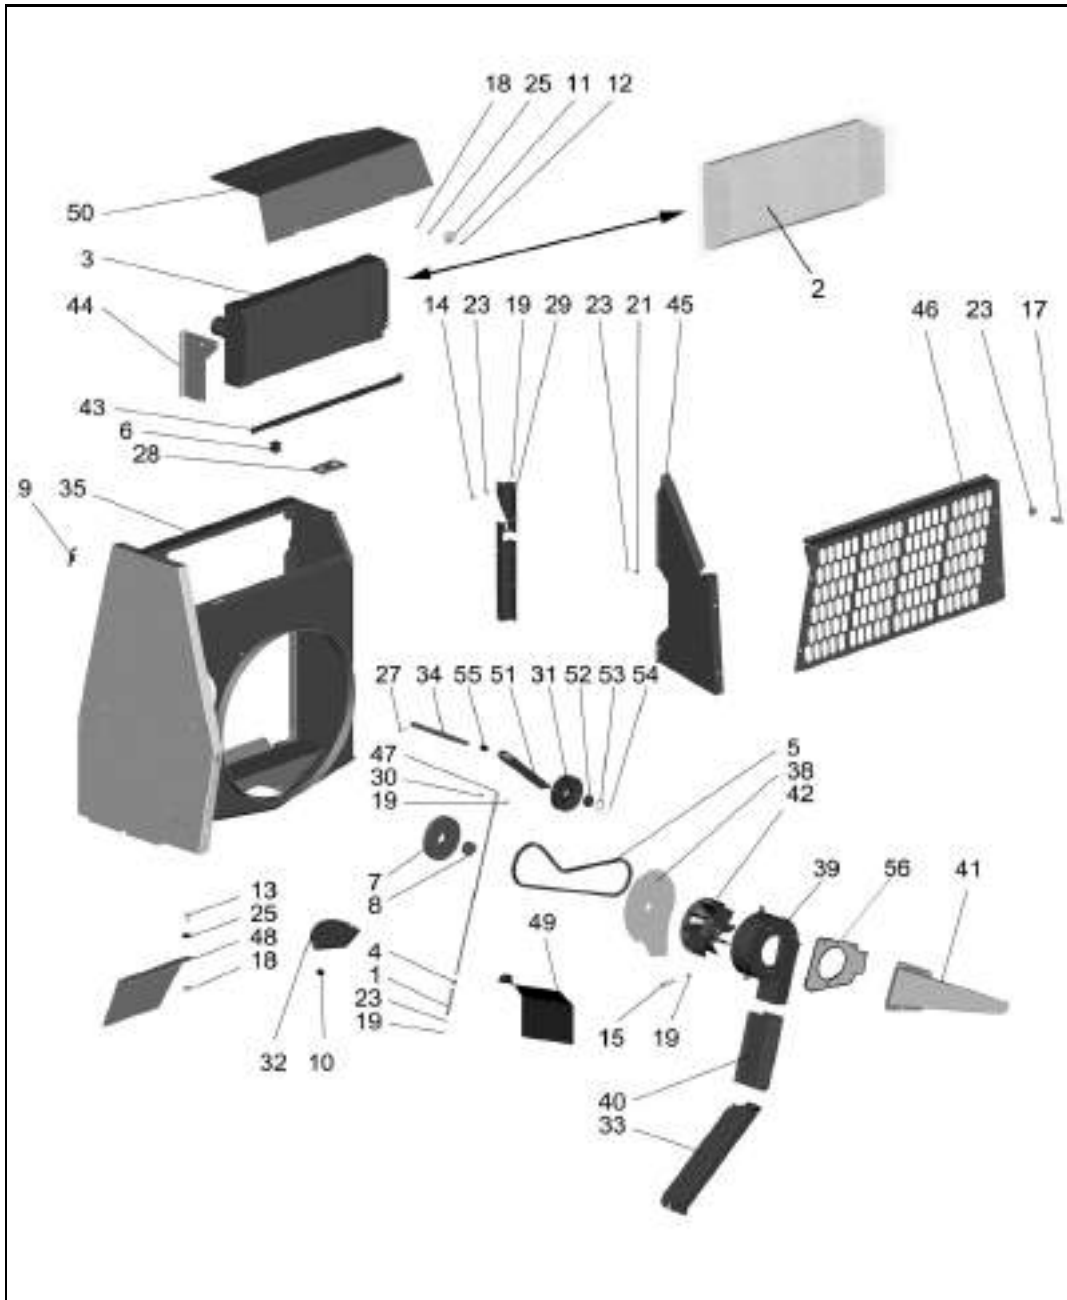

Pyörivä ilmanotto,yhteiset osat
Rot. Luftintag, hus

Rotating air inlet, housing
Rot. Luftaufnimmt, Gehäuse

15BA

Admission d'air rotative, pièces communes

1	0415174			1	Jousi	Fjäder	Spring	Feder	Ressort
2	R708747	A	CT / DT	1	Peitelevy	Täckplåt	Cover plate	Blech	Plaque
2	R708013	B	CT / DT	1	Peitelevy	Täckplåt	Cover plate	Blech	Plaque
3	0493909		CTA	1	Väljäähdytlin	Kylare	Cooler	Kühlare	Radiateur
4	0553077			1	Laakeri	Lager	Bearing	Lager	Roulement
5	0614212			1	Hihna	Rem	Belt	Riemen	Courroie
6	0633674			3	Vaimennin	Dämpare	Damper	Dämpfer	Amortisseur
7	0660047			1	Hihnapyörä	Remskiva	Pulley	Riemenscheibe	Poulie
8	0660048			1	Lukitusnapa	Låsnav	locking hub	Mitte	Centre
9	0871033			1	Lukitsin	Regel	Latch	Riegel	Verrou
10	0871052			2	Nuppi	Knopp	Knob	Knopf	Poignée
11	0877717			2	Sarana	Gångjärn	Hinge	Scharnier	Charnière
12	6069264			8	Ruuvi	Skruv	Screw	Schraube	Vis
13	6211067			3	Ruuvi	Skruv	Screw	Schraube	Vis
14	6221267			7	Ruuvi	Skruv	Screw	Schraube	Vis
15	6222077			1	Ruuvi	Skruv	Screw	Schraube	Vis
17	6561114			4	Korimutteri	Mutter	Nut	Mutter	Ecrou
18	6593838			15	Lukkumutteri	Låsmutter	Lock nut	Sich. Mutter	Ecrou de serrage
19	6594038			30	Lukkumutteri	Låsmutter	Lock nut	Sich. Mutter	Ecrou de serrage
21	7268607			4	Levyruuvi	Plåtskruv	Plate screw	Blechschaube	Vis
23	7400032			28	Aluslaatta	Bricka	Washer	Scheibe	Rondelle
25	7414055			3	Aluslaatta	Bricka	Washer	Scheibe	Rondelle
27	7812204			2	Saksisokka	Saxpinne	Split pin	Splint	Goupille fendue
28	9700777			1	Tiiviste	Tätning	Packing	Dichtung	Joint
29	R693833			1	Kiinnityslista	Fästlist	Fixing list	Leiste	Moulure
30	R694557			1	Ruuvi	Skruv	Screw	Schraube	Vis
31	R697618			1	Kiristyspyörä	Spännrulle	Wheel	Riemenspanner	Poulie
32	R700343			1	Levy	Plåt	Plate	Blech	Plaque
33	R700349			1	Kouru	Ränna	Trough	Rinne	Bati
34	R700353			1	Tappi	Tapp	Pin	Zapfen	Coupille
35	R706404			1	Suojus	Skydd	Guard	Schutz	Protecteur
38	R706436			1	Peitelevy	Täckplåt	Cover plate	Blech	Plaque
39	R706437			1	Kotelo	Hus	Housing	Gehäuse	Carter
40	R706440			1	Kouru	Ränna	Trough	Rinne	Bati
41	R706441			1	Kouru	Ränna	Trough	Rinne	Bati
42	R706442			1	Hihnapyörä	Remskiva	Pulley	Riemenscheibe	Poulie
43	R706444			1	Kannatin	Hällare	Holder	Support	Support
44	R706445			1	Kannatin	Hällare	Holder	Support	Support
45	R706449			1	Peitelevy	Täckplåt	Cover plate	Blech	Plaque
46	R706450			1	Peitelevy	Täckplåt	Cover plate	Blech	Plaque
47	R706478			1	Kiristystanko	Stång	Tightening rod	Hebel	Tige
48	R706497			1	Kumi	Gummi	Rubber	Gummi	Cau
49	R706713			1	Ohjainlevy	Styrplåt	Guide plate	Führungsblech	Plaque-guide
50	R706859			1	Luukku	Lucka	Door	Deckel	Couvercle
51	R693851			1	Varsi	Arm	Arm	Arm	Bras
52	0502364			1	Laakeri	Lager	Bearing	Lager	Roulement
53	7815238			1	Varmistinrenkas	Låsring	Circlip	Sicherungsring	Circlip
54	7815017			1	Varmistinrenkas	Låsring	Circlip	Sicherungsring	Circlip
55	0552076			1	Holkki	Bussning	Bush	Büchse	Bague
56	R709368			1	Peitelevy	Täckplåt	Cover plate	Blech	Plaque
				A	Ilman ilmastointia	Without air cond.	Ohne Klimaanlage	Sans climatiseur	
				B	Ilmastoitu malli	With air cond.	Klimaanlage	Climatiseur	
				SR 2035...2095				0814074	11/2012