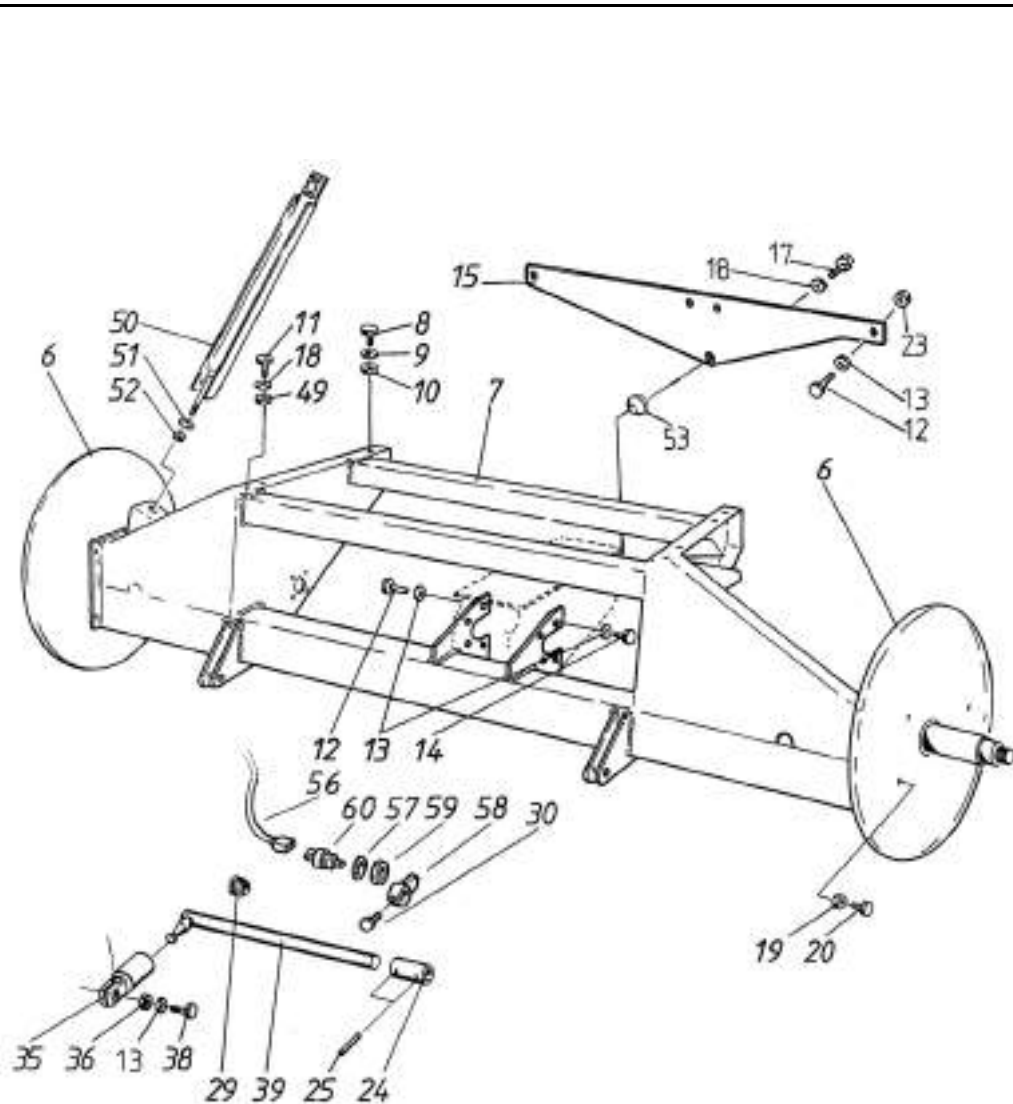

Etuakseli, avohammaspyörä
Framaxel, öppet kugghjul

Front axle, open gear
Vorderachse, offen stenrad

Essieu avant, pignon

17AB

6	R686456	2	Suojus	Skydd	Guard	Schutz	Protecteur
7	R685716	1	Etuakseli	Framaxel	Front axle	Vorderachse	Essieu avant
8	6232190	8	Ruuvi	Skruv	Screw	Schraube	Vis
9	7414473	8	Jousilaatta	Fjäderbricka	Spring washer	Federscheibe	Rondelle élastique
10	6506634	8	Mutteri	Mutter	Nut	Mutter	Ecrou
11	6241177	8	Ruuvi	Skruv	Screw	Schraube	Vis
12	6226977	2	Ruuvi	Skruv	Screw	Schraube	Vis
13	7400033	12	Aluslaatta	Bricka	Washer	Scheibe	Rondelle
14	6226567	7	Ruuvi	Skruv	Screw	Schraube	Vis
15	R686442	1	Kiinnike	Faste	Fastening	Halter	Etrier
17	6241367	3	Ruuvi	Skruv	Screw	Schraube	Vis
18	7400036	3	Aluslaatta	Bricka	Washer	Scheibe	Rondelle
19	6594038	8	Lukkomutteri	Låsmutter	Lock nut	Sich. Mutter	Ecrou de serrage
20	6221467	8	Ruuvi	Skruv	Screw	Schraube	Vis
23	6506434	5	Mutteri	Mutter	Nut	Mutter	Ecrou
24	R605427	2	Kiinnin	Klamma	Clamp	Klemme	Etrier
25	7814173	4	Jousisokka	Fjädersprint	Spring pin	Spannstift	Coupille
29	0552097	2	Laakeriholkki	Lagerholk	Bearing bush	Lagerbüchse	Bague
30	6220867	3	Ruuvi	Skruv	Screw	Schraube	Vis
35	R611387	1	Vipu	Spak	Lever	Hebel	Levier
36	6594148	1	Lukkomutteri	Låsmutter	Lock nut	Sich. Mutter	Ecrou de serrage
38	6226767	1	Ruuvi	Skruv	Screw	Schraube	Vis
39	R685288	1	Siirtoakseli	Axel	Shaft	Welle	Arbre
49	6594438	2	Mutteri	Mutter	Nut	Mutter	Ecrou
50	R685412	1	Tuki	Stöd	Support	Stütze	Support
51	7414477	2	Jousilaatta	Fjäderbricka	Spring washer	Federscheibe	Rondelle élastique
52	6507034	2	Mutteri	Mutter	Nut	Mutter	Ecrou
53	R692714	1	Lukkolevy	Låsbricka	Lockplate	Sich.blech.	Plaque de serrage
56	9693134	1	Johdin	Kabel	Cable	Kabel	Cable
57	7414473	1	Jousilaatta	Fjäderbricka	Spring washer	Federscheibe	Rondelle élastique
58	R693137	1	Painin	Tryckkontakt	Press	Druckkontakt	Poussoir
59	6521534	1	Mutteri	Mutter	Nut	Mutter	Ecrou
60	8063240	1	Kytkin	Brytare	Switch	Schalter	Commutateur