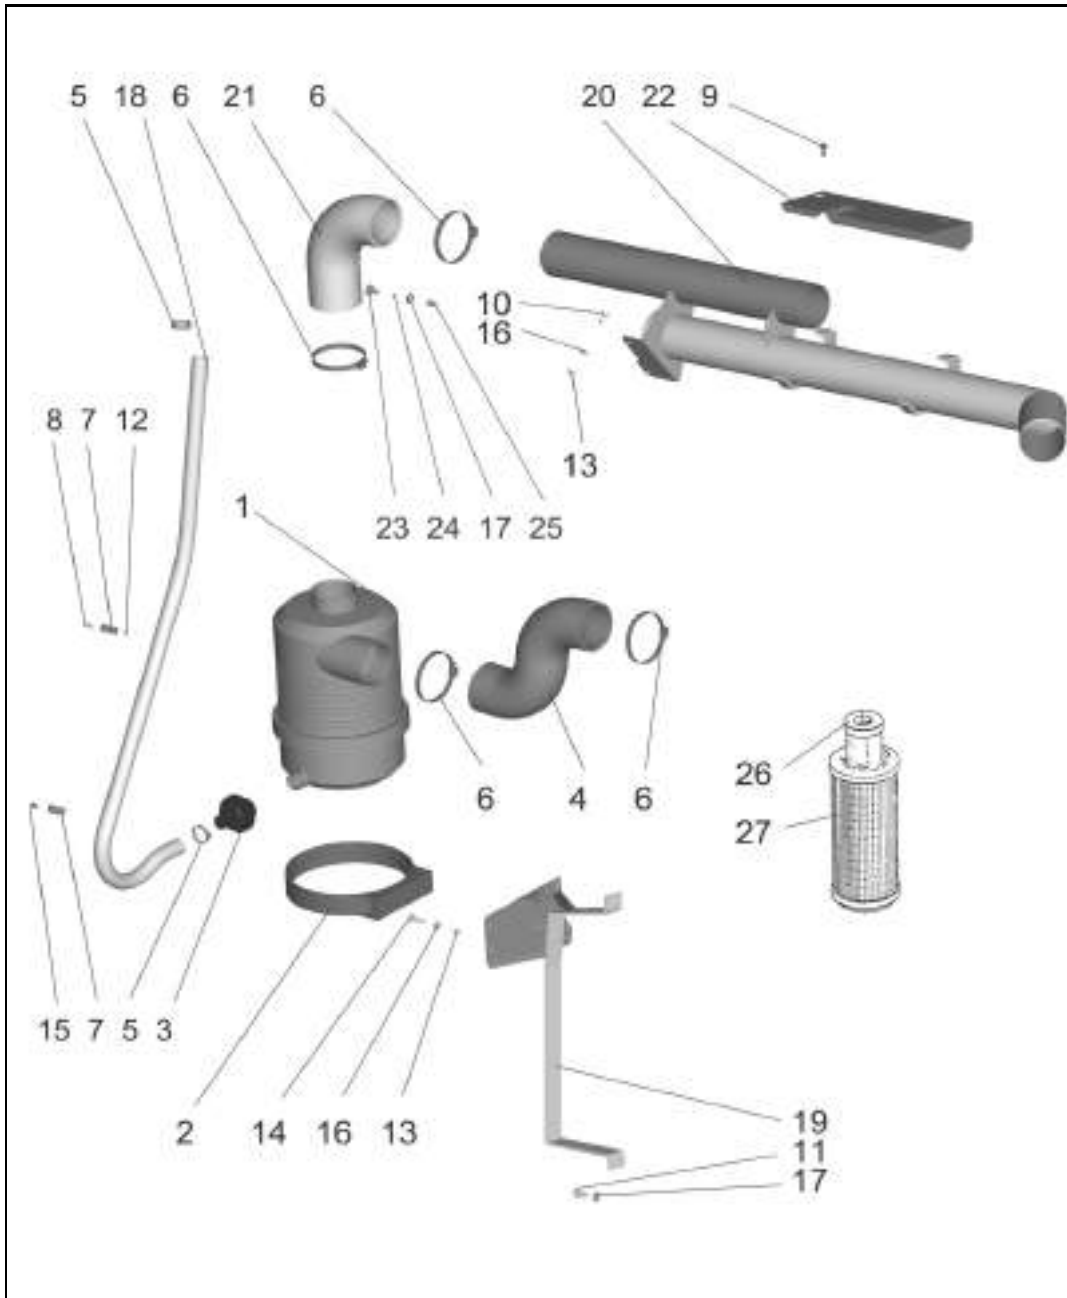

Moott.ilmasuodatin 4-syl
Motorns lufffilter 4-cylinder

Engines air filter 4-cyl.
Motor Luftfilter 4-zyl.

15HC

Filtre a air de moteur 4-cyl.

1	0493710	1	Suodatin, täyd	Filter, kompl.	Filter, compl.	Filter	Filtre
2	0493717	1	Pidin	Hällare	Holder	Halter	Etrier
3	0493746	1	Adapteri	Adapter	Adaptor	Adapter	Adapter
4	0621138	1	Letku	Slang	Hose	Schlauch	Tuyau
5	0629055	2	Kiristin	Klamma	Clamp	Klemme	Collier
6	0629072	4	Kiristin	Klamma	Clamp	Klemme	Collier
7	0629098	2	Side	Klamma	Clamp	Klemme	Collier
8	6211467	2	Ruuvi	Skruv	Screw	Schraube	Vis
9	6221261	2	Ruuvi	Skruv	Screw	Schraube	Vis
10	6221267	1	Ruuvi	Skruv	Screw	Schraube	Vis
11	6226367	4	Ruuvi	Skruv	Screw	Schraube	Vis
12	6593838	2	Lukkomutteri	Låsmutter	Lock nut	Sich. Mutter	Ecrou de serrage
13	6594038	1	Lukkomutteri	Låsmutter	Lock nut	Sich. Mutter	Ecrou de serrage
14	6758944	6	Ruuvi	Skruv	Screw	Schraube	Vis
15	7268607	2	Levyruuvi	Plåtskruv	Plate screw	Blechschaube	Vis
16	7400032	1	Aluslaatta	Bricka	Washer	Scheibe	Rondelle
17	7400033	1	Aluslaatta	Bricka	Washer	Scheibe	Rondelle
18	9707203	1	Letku	Slang	Hose	Schlauch	Tuyau
19	R700381	1	Kiinnitin	Fäste	Holder	Halter	Etrier
20	R700384	A	Putki	Rör	Pipe	Rohr	Tube
20	R707681	B	Putki	Rör	Pipe	Rohr	Tube
21	0621139	1	Letku	Slang	Hose	Schlauch	Tuyau
22	R706489	1	Peitelevy	Täckplåt	Cover plate	Blech	Plaque
23	R691370	1	Liitin	Förbindning	Fitting	Verschraubung	Raccord
24	R691377	1	Suodatin	Filter	Filter	Filter	Filtre
25	0621130	1	Liitin	Förbindning	Fitting	Verschraubung	Raccord
26	0493712	1	Suodatin, sis.	Filter,inre	Filter, inner	Filter	Filtre
27	0493711	1	Suodatin, ulompi	Filter,yttre	Filter, outer	Filter	Filtre

A	Pyörivä ilmanotto	Rotatin air intake
B	Kiinteä ilmanotto	Fixed air intake