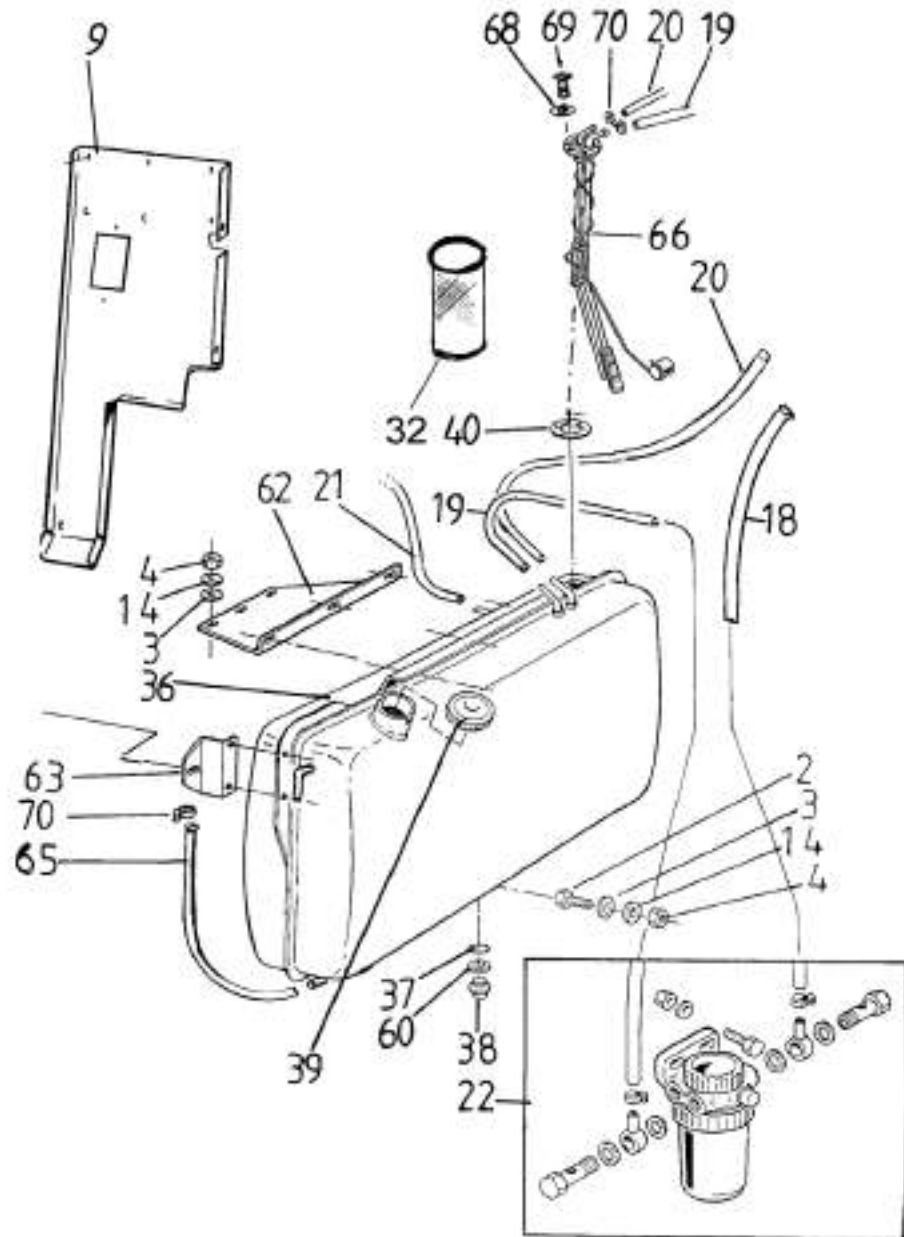

Polttoainesäiliö 200 polttoainemittarilla
Bränsletank 200 med bränslemätare

Fuel tank 200 with fuel meter
Kraftstofftank 200 mit Kraftst. Messer

15JB
Réservoir de carburant 200 avec jauge de carburant

2	6220486	4	Ruuvi	Skruv	Screw	Schraube	Vis
3	7400032	7	Aluslaatta	Bricka	Washer	Scheibe	Rondelle
4	6594038	7	Lukkomutteri	Låsmutter	Lock nut	Sich. Mutter	Ecrou de serrage
9	R700395	1	Suoja	Skydd	Guard	Schutz	Protecteur
14	7414469	7	Jousilaatta	Fjäderbricka	Spring washer	Federscheibe	Rondelle élastique
18	R694620	1	Imuletku	Sugslang	Suction hose	Saugschlauch	Tuyau
19	R694619	1	Imuletku	Sugslang	Suction hose	Saugschlauch	Tuyau
20	R693493	1	Imu- ja paluuletku	Sug-o. returslang	Suc.- & return hos	Saug & rückl.Schl	Tuyau
21	R686790	1	Paluuletku	Return slang	Retur hose	Rücklauf-schlauch	Tuyau de retour
22	WT00001	1	Vedenerotin	Vattenavskiljare	Water Separator	Wassertrennung	Separateur eau
32	0480646	1	Sihili	Sikt	Screen	Famis	
36	R695858	1	Polttoainesäiliö	Bränsletank	Fuel tank	Behälter	Réservoir
37	0633210	1	O-rengas	O-ring	O-ring	O-ring	Joint torique
38	6230927	1	Ruuvi	Skruv	Screw	Schraube	Vis
39	0494577	1	Tulppa	Plugg	Plug	Stopfen	Bouchon
40	0294132	1	Tiiviste	Tätning	Packing	Dichtung	Joint
60	0636854	1	Tiiviste	Tätning	Packing	Dichtung	Joint
62	R692567	1	Levy	Plåt	Plate	Blech	Plaque
63	R692566	1	Levy	Plåt	Plate	Blech	Plaque
65	R689307	1	Letku	Slang	Hose	Schlauch	Tuyau
66	0294131	1	Anturi	Givare	Indicator	Geber	Transmetteur
68	7400027	6	Aluslevy	Bricka	Washer	Scheibe	Rondelle
69	6162714	6	Ruuvi	Skruv	Screw	Schraube	Vis
70	0629039	4	Kirstin	Klamma	Clamp	Klemme	Collier

A Mootorin varuste Motorns utr. Engine equipm. Zubehör des motors Equioem. du moteur