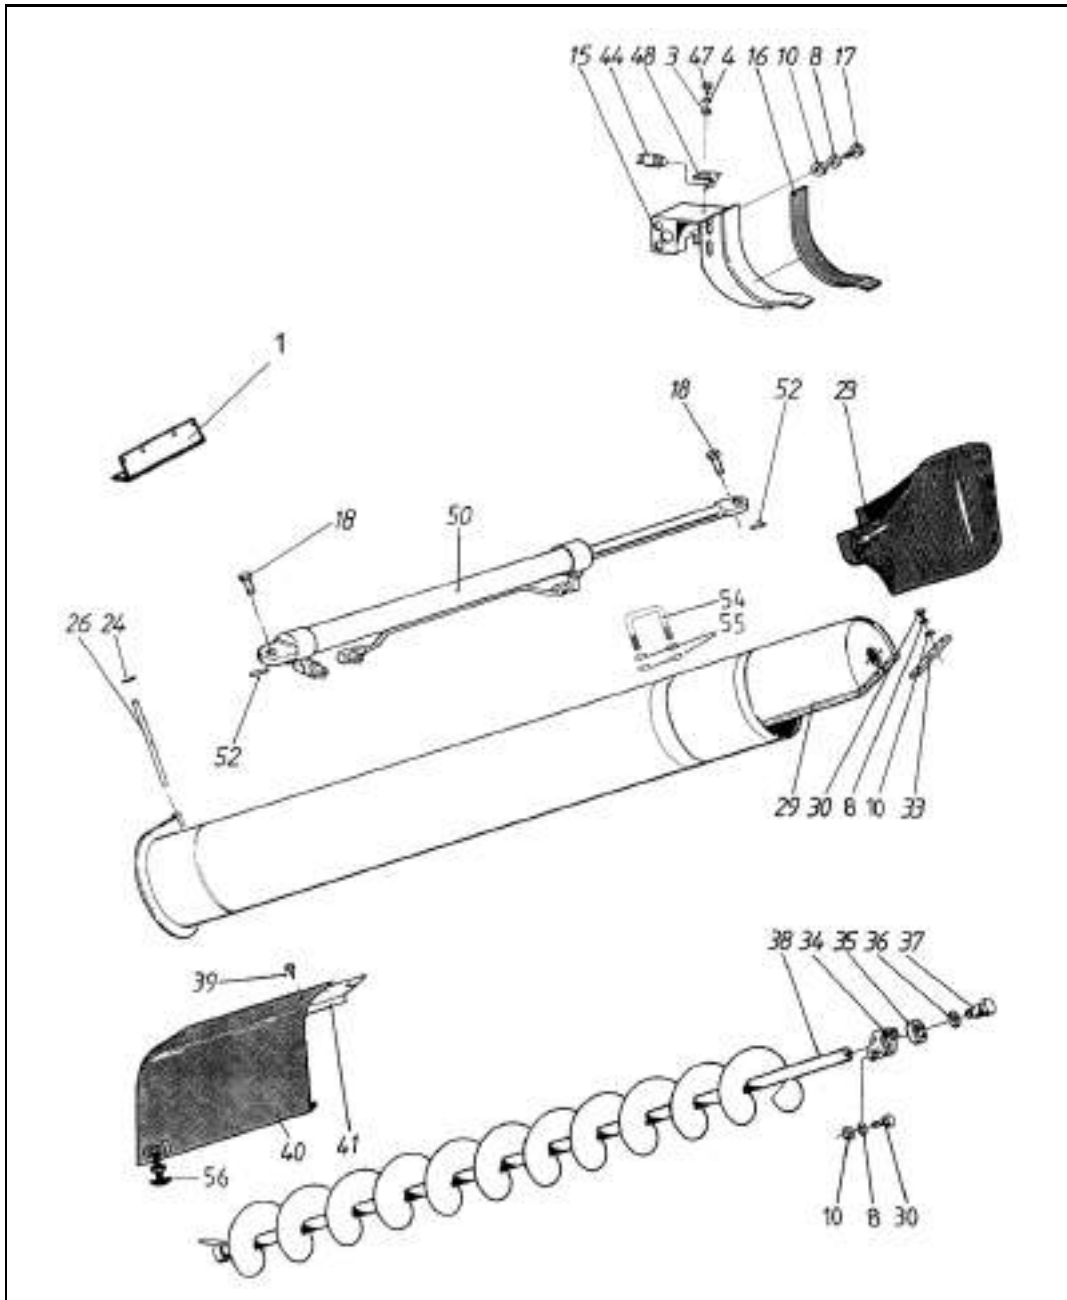

Tyhjennysputki 3,5m
Tömmningsrör 3,5m

Unloading auger 3,5m
Entleerrohr 3,5m

Tube de déchargement 3,5m

13FC

1	R705035	1	Lista	List	List	Leiste	Moulure
3	6593838	9	Lukkomutteri	Låsmutter	Lock nut	Sich. Mutter	Ecrou de serrage
4	7400030	9	Aluslaatta	Bricka	Washer	Rondelle	Rondelle
8	7400033	12	Aluslaatta	Bricka	Washer	Scheibe	Rondelle
10	6594148	11	Lukkomutteri	Låsmutter	Lock nut	Sich. Mutter	Ecrou de serrage
15	R686691	1	Tuki	Stöd	Support	Stütze	Support
16	R686700	1	Kumi	Gummi	Rubber	Gummi	Cau
17	6226167	6	Ruuvi	Skruv	Screw	Schraube	Vis
18	R693000	2	Tappi	Tapp	Pin	Zapfen	Goupille
23	0633833	1	Kumiohjain	Gummistyrning	Guide rubber	Fuehrung	Guide
24	7814113	2	Jousisokka	Fjädersprint	Spring pin	Spannstift	Coupille
26	R686174	1	Saranatappi	Gångjärntapp	Hinge pin	Zapfen	Goupille
29	R687967	▶	1	Tyhj.putki, pitkä	Tömmningsrör, lång	Unload.tube ,long	Entleerrohr, lang
30	6226567	4	Ruuvi	Skruv	Screw	Schraube	Vis
33	R686736	1	Lista	List	List	Leiste	Moulure
34	R693123	1	Laakeripesä	Lagerhus	Bearing box	Gehäuse	Cage de roulement
35	0511054	1	Laakeri	Lager	Bearing	Lager	Roulement
36	7400040	2	Aluslaatta	Bricka	Washer	Scheibe	Rondelle
37	R680991	1	Ruuvi	Skruv	Screw	Schraube	Vis
38	R687969	▶	1	Kierukka 3,5m	Skruvaxel 3,5m	Auger 3,5m	Schnecke 3,5m
39	7268607	5	Levyruuvi	Plåtskruv	Plate screw	Blechschräube	Vis
40	0633832	1	Peitekumi	Gummi	Rubber	Gummi	Cau
41	R686787	1	Kiinnityslevy	Fäste	Fastening	Halter	Etrier
44	8033660	1	Kytkin	Brytare	Switch	Schalter	Commutateur
47	6210667	3	Ruuvi	Skruv	Screw	Schraube	Vis
48	R687078	1	Pläin	Fäste	Fastening	Klemme	Support
50	0493951	1	Sylinteri	Cylinder	Cylinder	Zylinder	Cylinder
52	7814145	2	Jousisokka	Fjädersprint	Spring pin	Spannstift	Coupille
54	R676609	1	Lenkki	Länk	Link	Kettenglied	Maillon
55	6506434	4	Mutteri	Mutter	Nut	Mutter	Ecrou
56	0480586	1	Kumisalpa	Gummistropp	Rubber bolt	Riegel	Verrou