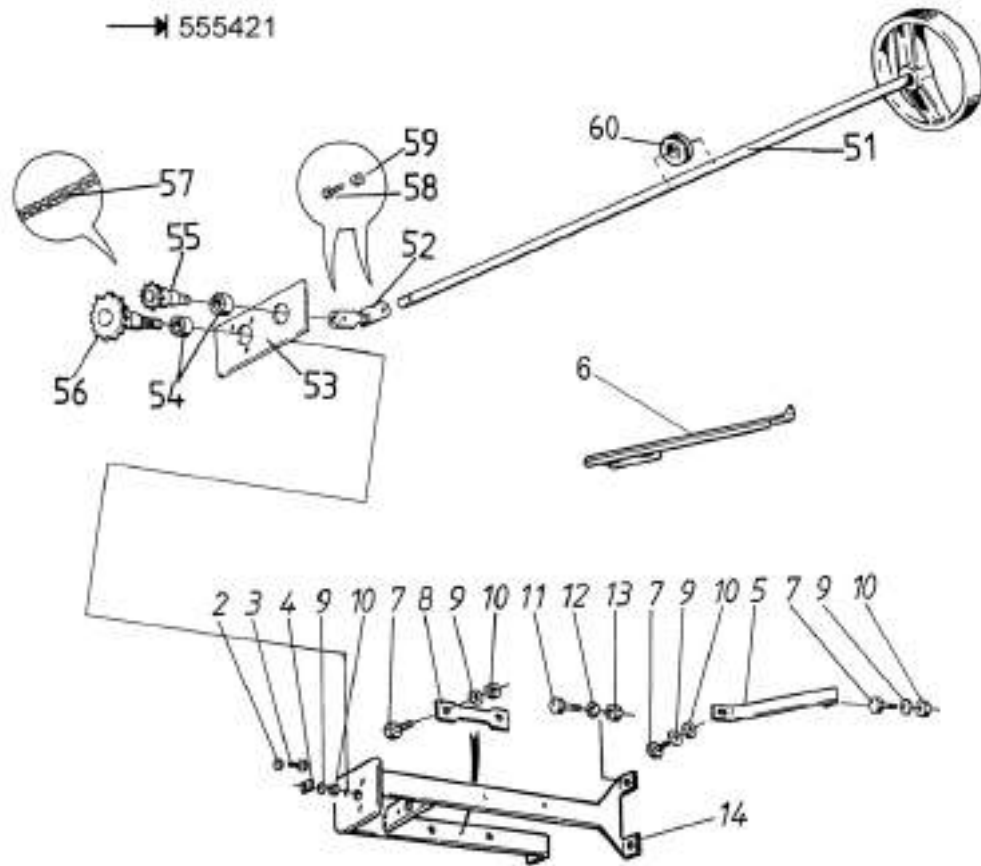

Muutinpyörästön säätö, mek.
Mekanisk variatorregl.

Mechanical variator adjustment
Dreschtromm.variator Regel. mech.

12EM

Réglage du variateur, mécanique

2	7414465	3	Jousilaatta	Fjäderbricka	Spring washer	Federscheibe	Rondelle élastique
3	6211067	3	Ruuvi	Skruv	Screw	Schraube	Vis
4	R669278	1	Vääntio	Vridmutter	Capstan	Mitnehmer	Toc
5	R686673	1	Tuki	Stöd	Support	Stütze	Support
6	R698038	1	Osoitin	Visare	Pointer	Anzeiger	Indicateur
7	6221667	6	Ruuvi	Skruv	Screw	Schraube	Vis
8	R686436	1	Rajotin	Stoppare	Limiter	Anschlag	Butoir
9	7414469	7	Jousilaatta	Fjäderbricka	Spring washer	Federscheibe	Rondelle élastique
10	6506234	9	Mutteri	Mutter	Nut	Mutter	Ecrou
11	6226567	3	Ruuvi	Skruv	Screw	Schraube	Vis
12	7414471	3	Jousilaatta	Fjäderbricka	Spring washer	Federscheibe	Rondelle élastique
13	6506434	3	Mutteri	Mutter	Nut	Mutter	Ecrou
14	R680704	1	Tuki	Stöd	Support	Stütze	Support
51	R691300	1	Säätölaite	Regl.anordn.	Setting device	Regelanordnung	Appareil de réglage
52	R691299	1	Nivel	Kulled	Joint	Gelenk	Rotule
53	R691212	1	Tukilevy	Stödplät	Support plate	Stützscheibe	Rondelle
54	0502338	2	Kuulalaakeri	Lager	Bearing	Lager	Roulement
55	R691216	1	Ketjupyörä	Kedjehjul	Sprocket	Kettenrad	Pignon
56	R691215	1	Ketjupyörä	Kedjehjul	Sprocket	Kettenrad	Pignon
57	0657211	1	Ketju	Kedja	Chain	Kette	Chaîne
58	6211877	2	Ruuvi	Skruv	Screw	Schraube	Vis
59	6593838	2	Lukkomutteri	Låsmutter	Lock nut	Sich. Mutter	Ecrou de serrage
60	0552096	1	Laakeriholkki	Lagerholk	Bearing bush	Lagerbüchse	Bague