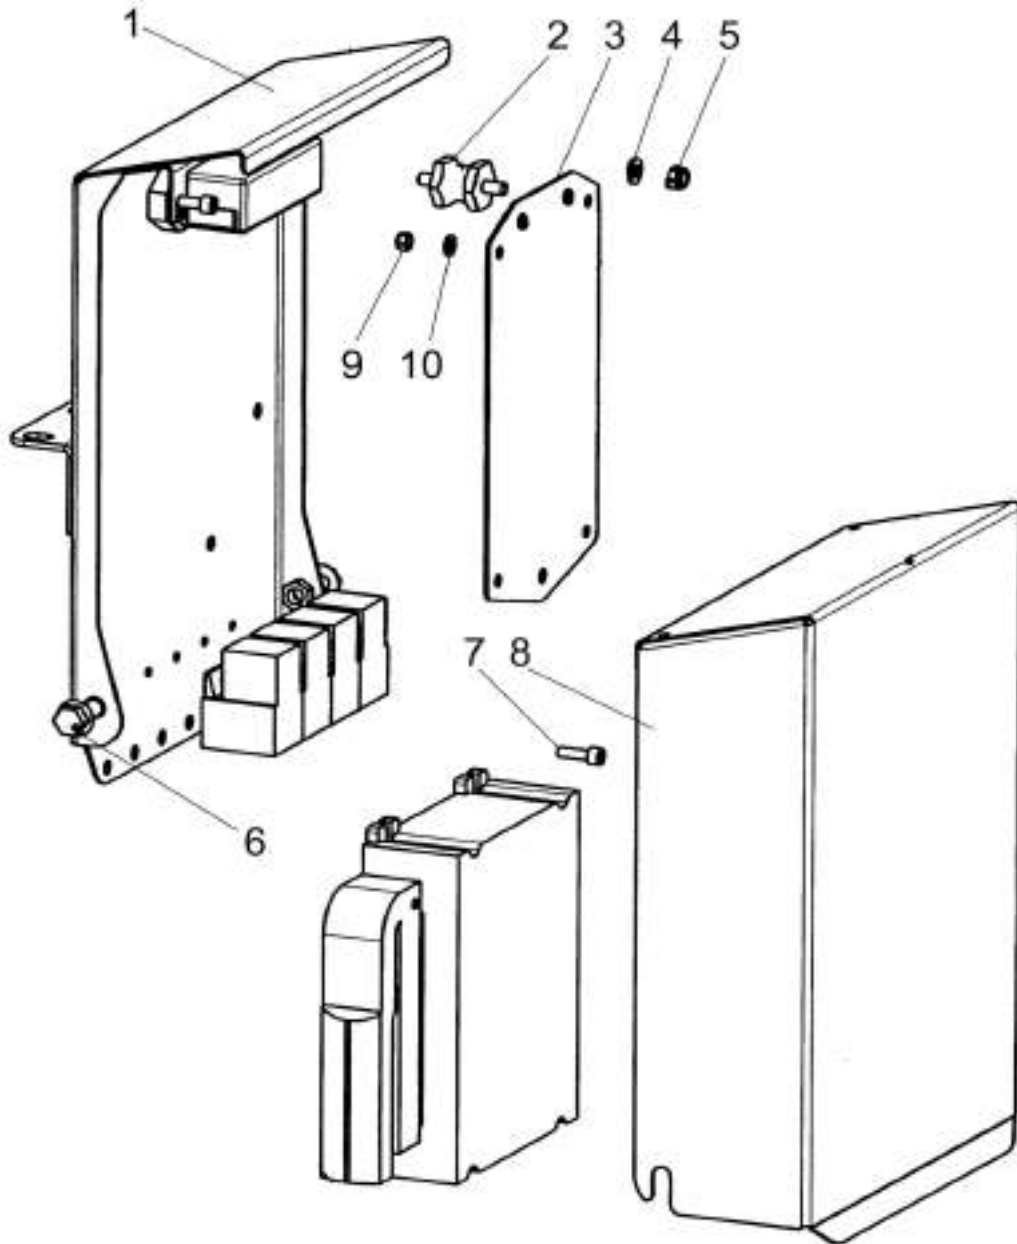

A

Common Rail moot. Common Rail engine Common Rail motor Common Rail moteur

EEM-kotelo
EEM-hus

EEM-casing
EEM-Gehäuse

15FJ

EEM-carter

1	R700586	1	Levy	Plåt	Plate	Blech	Plaque
2	0450334	3	Tyyny	Dyna	Damper	Dämpfer	Amortisseur
3	R700591	1	Levy	Plåt	Plate	Blech	Plaque
4	7400030	6	Aluslaatta	Bricka	Washer	Scheibe	Rondelle
5	6593838	6	Lukkomutteri	Låsmutter	Lock nut	Sich. Mutter	Ecrou de serrage
6	6221261	2	Ruuvi	Skruv	Screw	Schraube	Vis
7	7001082	6	Kuusiokoloruvi	Skruv	Screw	Schraube	Vis
8	R700589	1	Kotelo	Hus	Housing	Gehäuse	Carter
9	6593738	4	Mutteri	Mutter	Nut	Mutter	Ecrou
10	7400029	4	Aluslaatta	Bricka	Washer	Scheibe	Rondelle