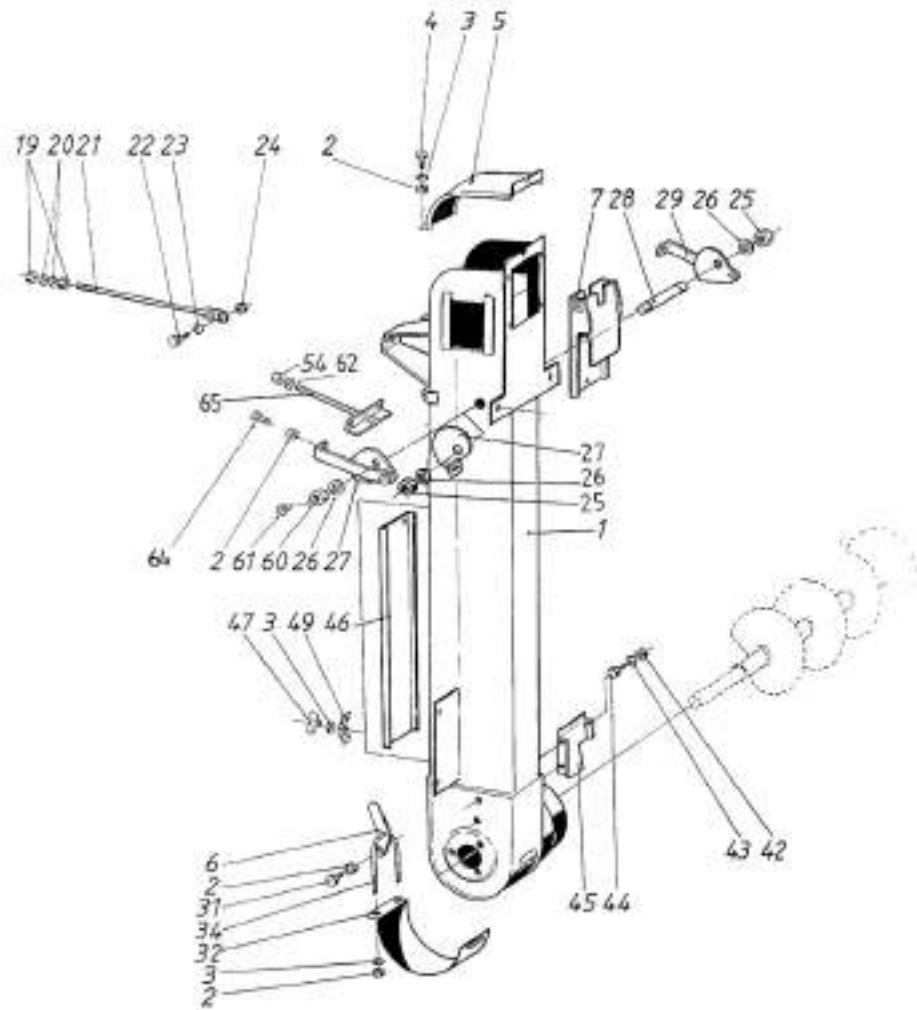

Viljaleväättöörin vaippa STD
Spannmålelevators mantel STD

Grainelevators casing STD
Körnerellevators Mantel STD

Bâti de l'élevateur à grains STD

13BB

1 R681088	1 Eleväättöör	Elevator	Elevator	Elevateur	Elevateur
2 6594038	9 Lukkomutteri	Låsmutter	Lock nut	Sich. Mutter	Ecrou de serrage
3 7414469	1 Jousilaatta	Fjäderbricka	Spring washer	Federscheibe	Rondelle élastique
4 6220867	6 Ruuvi	Skruv	Screw	Schraube	Vis
5 R685214	1 Luukku	Lucka	Door	Deckel	Couvercle
6 R685305	1 Vännin	Spåk	Lever	Sperrklinke	Cliquet
7 R681170	1 Liukulevy	Glidplåt	Sliding plate	Blech	Plaque
19 6506634	2 Mutteri	Mutter	Nut	Mutter	Ecrou
20 7414473	2 Jousilaatta	Fjäderbricka	Spring washer	Federscheibe	Rondelle élastique
21 R685649	1 Vetotanko	Dragstång	Lever	Stange	Tige
22 6226167	1 Ruuvi	Skruv	Screw	Schraube	Vis
23 7414471	1 Jousilaatta	Fjäderbricka	Spring washer	Federscheibe	Rondelle élastique
24 6506434	1 Mutteri	Mutter	Nut	Mutter	Ecrou
25 6507224	2 Mutteri	Mutter	Nut	Mutter	Ecrou
26 7414481	2 Jousilaatta	Fjäderbricka	Spring washer	Federscheibe	Rondelle élastique
27 R694963	1 Epäkesko,oikea	Excenter,höger	Eccenter,right	Exzenter,re.	Excentrique,droit
28 R681168	1 Akseli	Axel	Shaft	Welle	Arbre
29 R694962	1 Epäkesko,vasen	Excenter,vänster	Eccenter,left	Exzenter,links	Excentrique,gauch
31 6221667	1 Ruuvi	Skruv	Screw	Schraube	Vis
32 R685217	1 Pohjaluukku	Bottenlucka	Botton door	Deckel	Couvercle
34 9685218	1 U-pultti	U-skruv	U-screw	U-schraube	U-vis
42 6506034	3 Mutteri	Mutter	Nut	Mutter	Ecrou
43 7414465	3 Jousilaatta	Fjäderbricka	Spring washer	Federscheibe	Rondelle élastique
44 6211067	3 Ruuvi	Skruv	Screw	Schraube	Vis
45 R687836	1 Jalke	Förlängning	Extension	Verlängerung	Rallonge
46 R685216	1 Kanssi	Löck	Cover	Deckel	Couvercle
47 6598704	2 Siipimutteri	Mutter	Nut	Mutter	Ecrou
49 R090452	2 Salpa	Regel	Bolt	Riegel	Verrou
54 6594148	1 Lukkomutteri	Låsmutter	Lock nut	Sich. Mutter	Ecrou de serrage
60 R694972	1 Holkki	Bussning	Bush	Buchse	Bague
61 6221467	1 Ruuvi	Skruv	Screw	Schraube	Vis
62 7400033	1 Aluslaatta	Bricka	Washer	Scheibe	Rondelle
64 6221267	2 Ruuvi	Skruv	Screw	Schraube	Vis
65 R694968	1 Kiristysruuvi	Skruv	Screw	Schraube	Vis