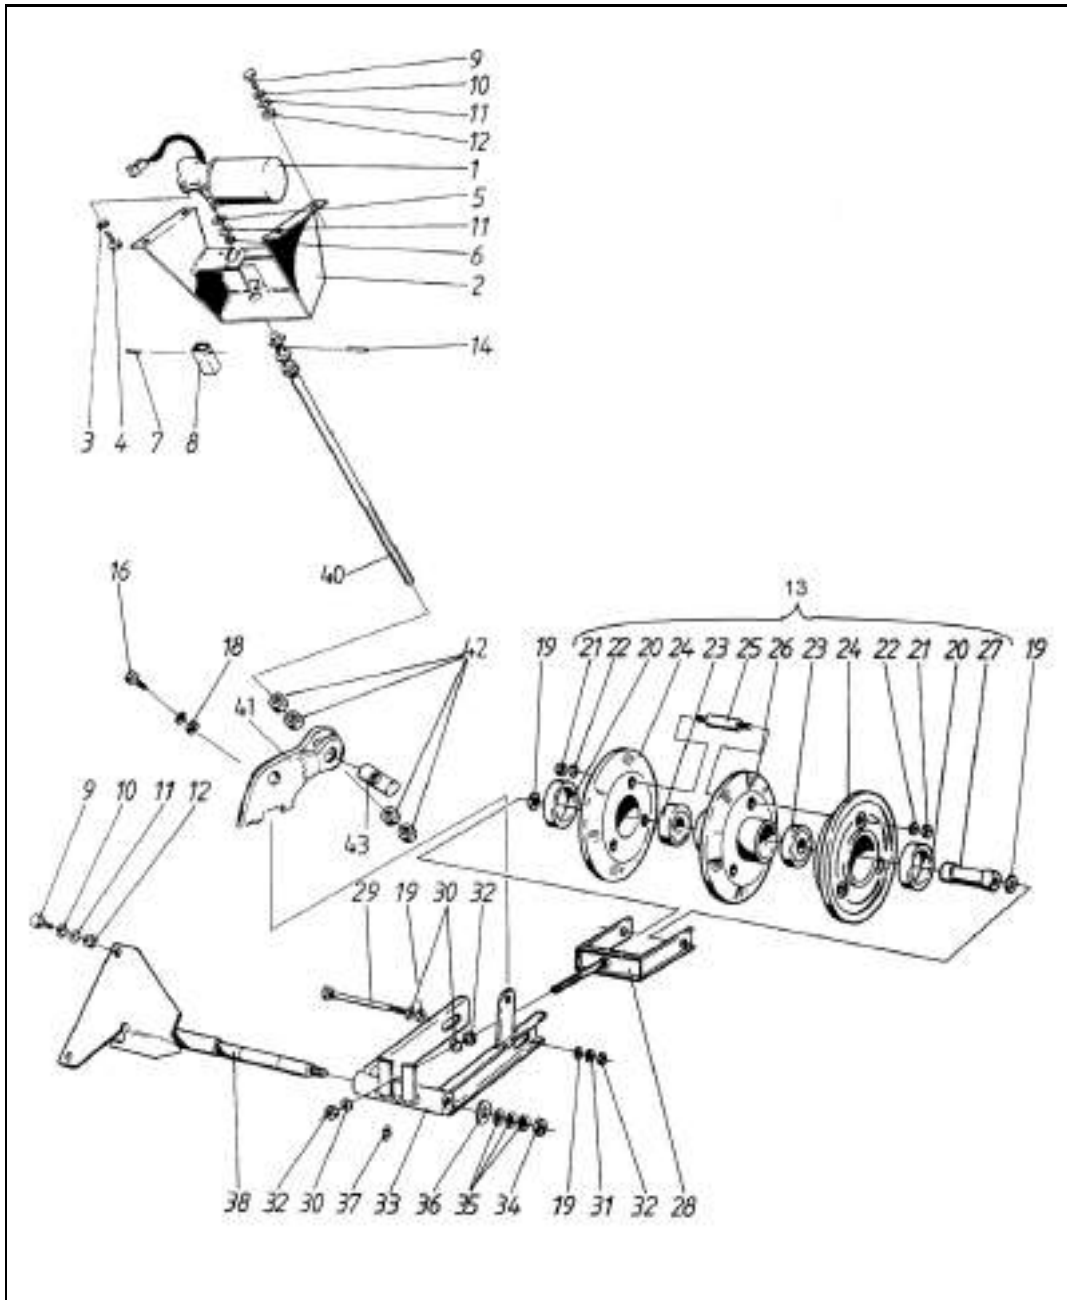

Lietson muutin, sähkö
Fläktvariator, el.-reglerad

Fan variator, electric control
Gebläsevariator, Elektr.

12JC

Variateur du ventilateur, électrique

1	8031930	1	Moottori	Motor	Engine	Motor	Moteur
2	R686119	1	Pukki	Stativ	Bed	Bock	Gousset
3	7414465	3	Jousilaatta	Fjäderbricka	Spring washer	Federscheibe	Rondelle élastique
4	6211067	3	Ruuvi	Skruv	Screw	Schraube	Vis
5	R669278	1	Vääntiö	Vridmutter	Capstan	Mitnehmer	Toc
6	6506234	1	Mutteri	Mutter	Nut	Mutter	Ecrou
7	7812160	1	Saksisokka	Saxpinne	Split pin	Splint	Goupille fendue
8	R671543	1	Holkki	Bussning	Bush	Büchse	Bague
9	6221260	4	Ruuvi	Skruv	Screw	Schraube	Vis
10	7400032	4	Aluslaatta	Bricka	Washer	Scheibe	Rondelle
11	7414469	5	Jousilaatta	Fjäderbricka	Spring washer	Federscheibe	Rondelle élastique
12	6506234	4	Mutteri	Mutter	Nut	Mutter	Ecrou
13	R709000	1	Muutinpyörä kp.	Variatorhjul kompl.	Pulley, var. assy.	Scheiben, var. kompl	Poulie, var. assemb.
14	7814145	1	Jousisokka	Fjädersprint	Spring pin	Spannstift	Coupille
16	6226567	1	Ruuvi	Skruv	Screw	Schraube	Vis
17	7400033	2	Aluslaatta	Bricka	Washer	Scheibe	Rondelle
18	6594148	1	Lukkomutteri	Låsmutter	Lock nut	Sich. Mutter	Ecrou de serrage
19	7414059	2	Aluslaatta	Bricka	Washer	Scheibe	Rondelle
20	0553071	2	Laakeriholkki	Bussning	Bush	Büchse	Bague
21	6594148	6	Lukkomutteri	Låsmutter	Lock nut	Sich. Mutter	Ecrou de serrage
22	7414471	6	Jousilaatta	Fjäderbricka	Spring washer	Federscheibe	Rondelle élastique
23	0502340	2	Laakeri	Lager	Bearing	Lager	Roulement
24	R681053	2	Muutinpyörä	Variatorhjul	Pulley, var.	Scheiben, var.	Poulie, var.
25	R681055	3	Tappi	Tapp	Pin	Zapfen	Coupille
26	R681050	1	Muutinpyörä	Variatorhjul	Pulley, var.	Scheiben, var.	Poulie, var.
27	R681054	1	Akseli	Axel	Shaft	Welle	Arbre
28	R605000	1	Säätöaisat	Spänngaffel	Adj. bars	Gabel	Fourche
29	6229777	1	Ruuvi	Skruv	Screw	Schraube	Vis
30	7400033	3	Aluslaatta	Bricka	Washer	Scheibe	Rondelle
31	7414471	1	Jousilaatta	Fjäderbricka	Spring washer	Federscheibe	Rondelle élastique
32	6506434	3	Mutteri	Mutter	Nut	Mutter	Ecrou
33	R681136	1	Aisat	Armar	Bars	Arme	Bras
34	6506634	1	Mutteri	Mutter	Nut	Mutter	Ecrou
35	7400034	3	Aluslaatta	Bricka	Washer	Scheibe	Rondelle
36	7414481	1	Jousilaatta	Fjäderbricka	Spring washer	Federscheibe	Rondelle élastique
37	0252405	1	Voitelunippa	Smörjnippel	Nipple	Nippel	Graisseur
38	R681161	1	Akseli	Axel	Shaft	Welle	Arbre
40	R695729	1	Tanko	Stång	Bar	Stange	Barre
41	R695731	1	Korvake	Hållare	Holder	Halter	Etrier
42	6507034	4	Mutteri	Mutter	Nut	Mutter	Ecrou
43	R596051	1	Säätömutteri	Justermutter	Adjusting nut	Einstellmutter	Ecrou de réglage