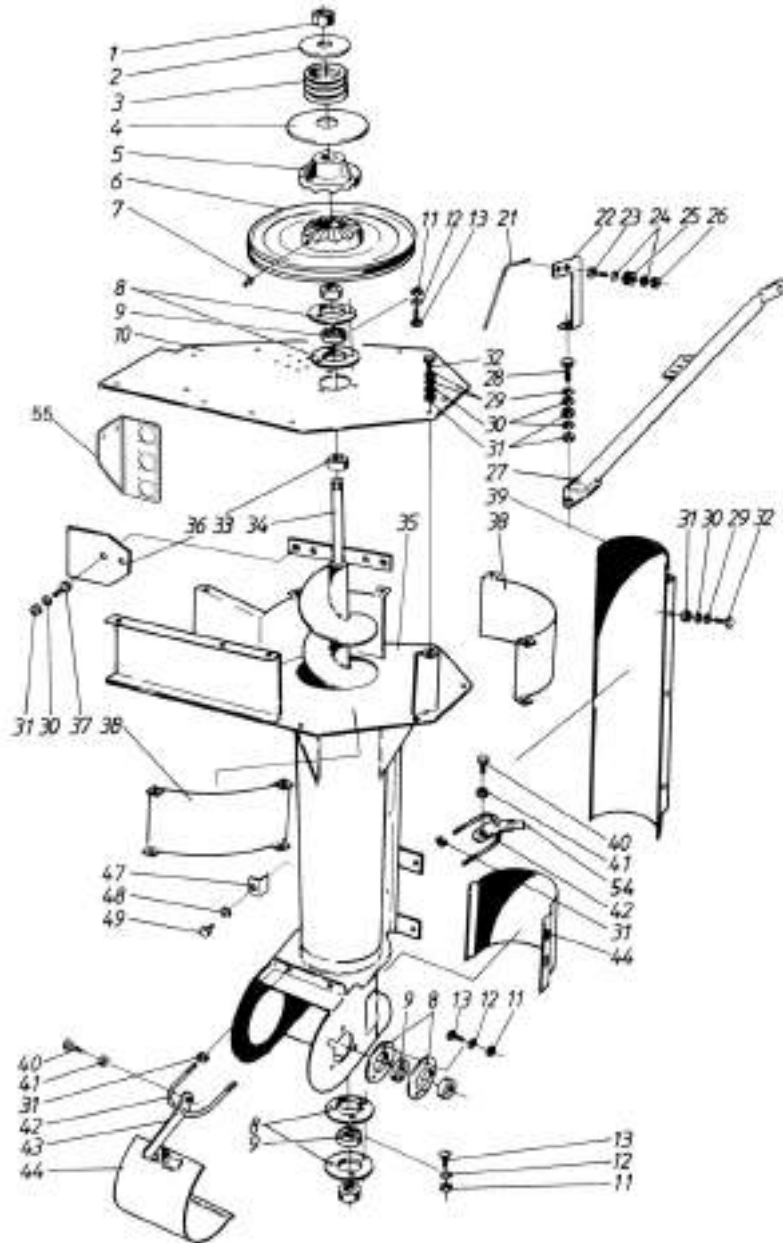

Päivitetty 15-5-09

Updated 15-5-09

SR 2035...2095

0814074

11/2012

1	6594638		1	Mutteri	Mutter	Nut	Mutter	Ecrou
2	R690446		1	Säätölevy	Reglerplåt	Adj.plate	Verstell.blech	Plaqué de réglage
3	0415175		1	Jousi	Fjäder	Spring	Ressort	Feder
4	R605138		1	Aluslaatta	Bricka	Washer	Scheibe	Rondelle
5	R067448		1	Vastakappale	Hämsko	Release piece	Ausrückscheibe	Arretoir
6	R680875		1	Hihnäpyörä	Remskiva	Pulley	Riemenscheibe	Poulie
7	0252420		1	Nippa	Smörjnippel	Nipple	Nippel	Graisseur
8	0569321		6	Laippa	Fläns	Flange	Flansch	Flasque
9	0511360		3	Kuulalaakeri	Lager	Bearing	Lager	Roulement
10	R680850	→ 554587	1	Kansi	Lock	Cover	Deckel	Couvercle
10	R699437	→ 554588	1	Kansi	Lock	Cover	Deckel	Couvercle
11	6506234		9	Mutteri	Mutter	Nut	Mutter	Ecrou
12	7414469		9	Jousilaatta	Fjäderbricka	Spring washer	Federscheibe	Rondelle élastique
13	6758344		9	Lukkoruuvi	Låsskruv	Lock screw	Sich.schraube	Vis de serrage
21	0415123		1	Jousi	Fjäder	Spring	Feder	Ressort
22	R685803		1	Tuki	Stöd	Support	Stütze	Support
23	R596077		2	Ruuvi	Skruv	Screw	Schraube	Vis
24	7400030		7	Aluslaatta	Bricka	Washer	Scheibe	Rondelle
25	0633567		2	Eristin	Isolator	Insulator	Isolator	Isolateur
26	6506034		3	Mutteri	Mutter	Nut	Mutter	Ecrou
27	R686061		1	Tukiputki	Stöd	Support	Stütze	Support
28	6221667		1	Ruuvi	Skruv	Screw	Schraube	Vis
29	7400032		22	Aluslaatta	Bricka	Washer	Scheibe	Rondelle
30	7414469		21	Jousilaatta	Fjäderbricka	Spring washer	Federscheibe	Rondelle élastique
31	6506234		21	Mutteri	Mutter	Nut	Mutter	Ecrou
32	6220867		21	Ruuvi	Skruv	Screw	Schraube	Vis
33	R680817		1	Holkki	Bussning	Bush	Büchse	Bague
34	R680863		1	Kierukka	Skruvaxel	Auger	Schnecke	Vis
34	R707592	HD	1	Kierukka, HD	Skruvaxel,HD	Auger, HD	Schnecke, HD	Vis, HD
35	R680819		1	Rajaisputki	Returör	Returns pipe	Überkehrrohr	Vis à otons
36	R680862		2	Siipi	Vinge	Wing	Schaufel	Aile
37	6221467		4	Ruuvi	Skruv	Screw	Schraube	Vis
38	R680845		2	Luukku	Lucka	Door	Deckel	Couvercle
39	R680843		1	Luukku	Lucka	Door	Deckel	Couvercle
40	6221667		2	Ruuvi	Skruv	Screw	Schraube	Vis
41	6594038		2	Lukkomutteri	Låsmutter	Lock nut	Sich. Mutter	Ecrou de serrage
42	9685218		2	U-pultti	U-skruv	U-screw	U-schraube	U-vis
43	R685305		2	Väännin	Spak	Lever	Sperrklinke	Cliquet
44	R686106		2	Kansi	Lock	Cover	Deckel	Couvercle
47	R605075		1	Säppi	Spärrhake	Ratchet	Sperrklinke	Cliquet
54	R693086		1	Väännin	Spak	Lever	Sperrklinke	Cliquet
55	R694296	→ 555274	1	Pidin	Hällare	Holder	Halter	Etrier
55	R700979	→ 555275	1	Pidin	Hällare	Holder	Halter	Etrier