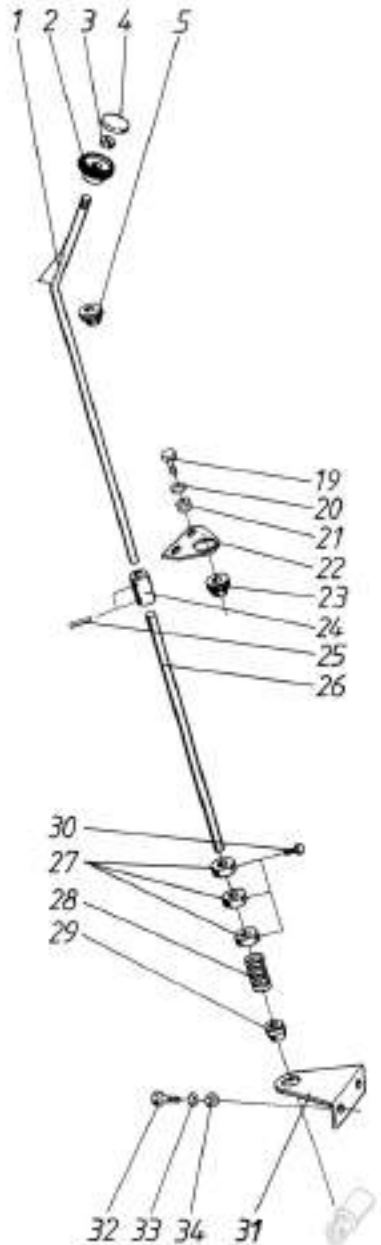

Vaihdetanko STD
Växlestång STD

Gear lever STD
Schaltstange STD

14CB

Levier de vitesse STD

1	R686202	1	Vaihdevipu	Växelspak	Gear lever	Schalthebel	Levier de vitesse
2	0879942	1	Nuppi	Knopp	Knob	Knopf	Poignée
3	6506434	1	Mutteri	Mutter	Nut	Mutter	Ecrou
4	0879972	1	Linssi, hydr.	Lins, hydr.	Lens, hydr.	Symbol, Hydr.	Symbole, hydr.
4	0879973	1	Linssi, mek.	Lins, mek.	Lens, mech.	Symbol, Mech	Symbole, mec.
5	0552096	1	Laakeriholkki	Lagerholk	Bearing bush	Lagerbüchse	Bague
19	6226567	6	Ruuvi	Skruv	Screw	Schraube	Vis
20	7400033	6	Aluslaatta	Bricka	Washer	Scheibe	Rondelle
21	6594148	6	Lukkomutteri	Låsmutter	Lock nut	Sich. Mutter	Ecrou de serrage
22	R685326	1	Laippa	Flans	Flange	Flansch	Flasque
23	R686204	1	Laakeriholkki	Bussning	Bush	Büchse	Bague
24	R605427	1	Kiinnitin	Klamma	Clamp	Klemme	Etrier
25	7814173	2	Jousisokka	Fjädersprint	Spring pin	Spannstift	Coupille
26	R685291	1	Siirtovarsi	Stång	Rod	Stange	Tige
27	R605432	3	Säätöholkki	Justerring	Adj. bush	Büchse	Bague
28	0415239	1	Jousi	Fjäder	Spring	Feder	Ressort
29	0552097	1	Laakeriholkki	Lagerholk	Bearing bush	Lagerbüchse	Bague
30	6220867	2	Ruuvi	Skruv	Screw	Schraube	Vis
31	R685292	1	Laakeripukki	Lagerstativ	Bearing bed	Lagerbock	Support de palier
32	6220486	8	Ruuvi	Skruv	Screw	Schraube	Vis
33	7400032	2	Aluslaatta	Bricka	Washer	Scheibe	Rondelle
34	6506234	2	Mutteri	Mutter	Nut	Mutter	Ecrou