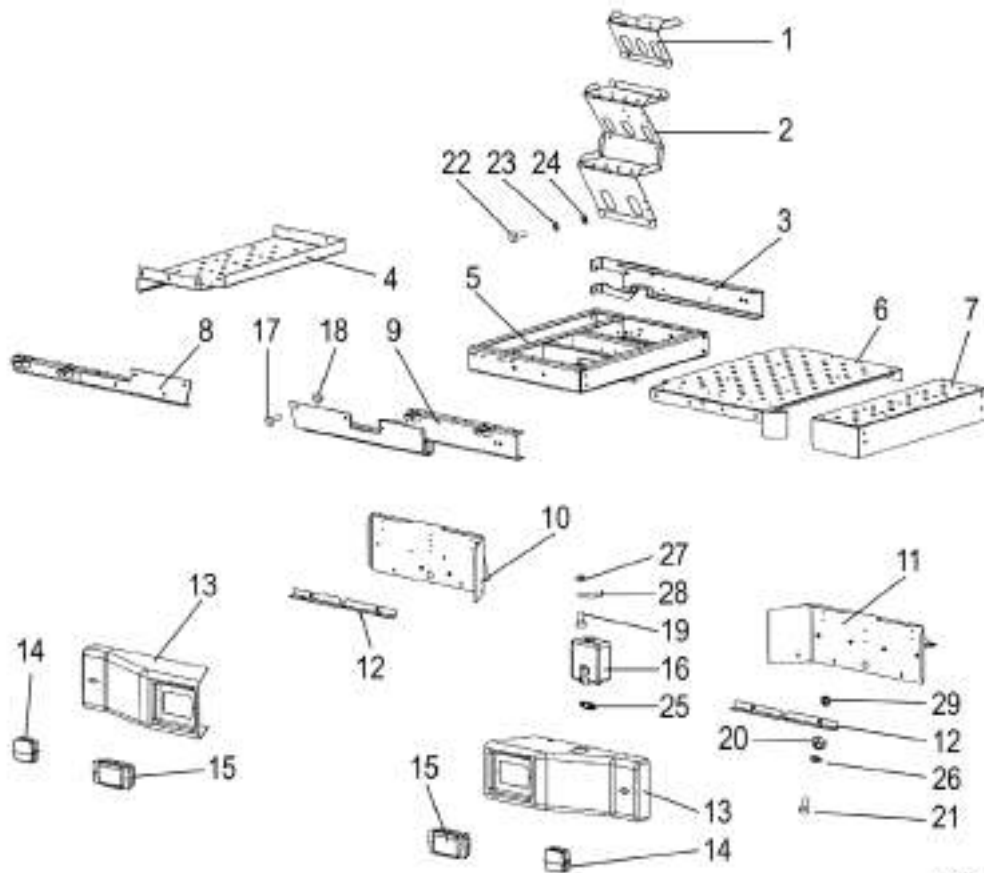

Valokotelot ja portaat
Lamphållarna och stege

Rear light housing and ladder
Lichtrahmen und Treppe

14AG

Echelle de cabine et carter de phare

16-6-04

1	R700446	1	Askelma	Trappsteg	Foot step	Stufe	Tôle-marchepied
2	R700447	1	Portaat	Trappa	Ladder	Treppe	Echelle
3	R700190	1	Kannatin	Stöd	Support	Stütze	Support
4	R700185	1	Levy	Plåt	Plate	Blech	Plaque
5	R700181	1	Kannatin	Stöd	Support	Stütze	Support
6	R700192	1	Levy	Plåt	Plaque	Blech	Plaque
7	R700279	1	Levy, kapea	Plåt, smal	Plate, narrow	Blech, schmal	Plaque, étroit
7	R700186	1	Levy, leveä	Plåt, bred	Plate, wide	Blech, breit	Plaque, large
8	R700200	1	Kannatin, oik.	Hällare, höger	Holder, RH	Halter, rechts	Etrier, droit
9	R700193	1	Kannatin, vas.	Hällare, vänster	Holder, LH	Halter, links	Etrier, gauche
10	R700285	1	Levy, oikea	Plåt, höger	Plaque, RH	Blech, rechtis	Plaque, droit
11	R700284	1	Levy, vasen	Plåt, vänster	Plate, LH	Blech, links	Plaque, gauche
12	R700286	2	Lista	List	List	Leiste	Moulure
13	0633891	2	Kotelo	Hus	Housing	Gehäuse	Carter
14	8070011	2	Vilkku	Blink	Flasher	Blink	Clingnl
15	8080026	2	Työvalo	Arbetslampa	Search light	Arb. Scheinw.	Phare de travail
16	0450491	1	Säiliö	Tank	Tank	Behälter	Réservoir
17	6231167	4	Ruuvi	Skruv	Screw	Schraube	Vis
18	6594238	8	Lukkmutteri	Låsmutter	Lock nut	Sich. Mutter	Ecrou de serrage
19	6210667	1	Ruuvi	Skruv	Screw	Schraube	Vis
20	6506034	1	Mutteri	Mutter	Nut	Mutter	Ecrou
21	6211467	4	Ruuvi	Skruv	Screw	Schraube	Vis
22	6211067	8	Ruuvi	Skruv	Screw	Schraube	Vis
23	7400030	8	Aluslaatta	Bricka	Washer	Scheibe	Rondelle
24	6593838	8	Lukkmutteri	Låsmutter	Lock nut	Sich. Mutter	Ecrou de serrage
25	8095753	1	Ventili	Ventili	Valve	Ventil	Souppape
26	7400032	4	Aluslaatta	Bricka	Washer	Scheibe	Rondelle
27	7414465	1	Jousilaatta	Fjäderbricka	Spring washer	Federscheibe	Rondelle élastique
28	R700288	1	Luukku	Lucka	Door	Deckel	Couvercle
29	0633671	1	Kumi	Gummi	Rubber	Gummi	Cau

Päivitys 16-6-04

Updated 16-6-04

SR 2035...2095

0814074

11/2012