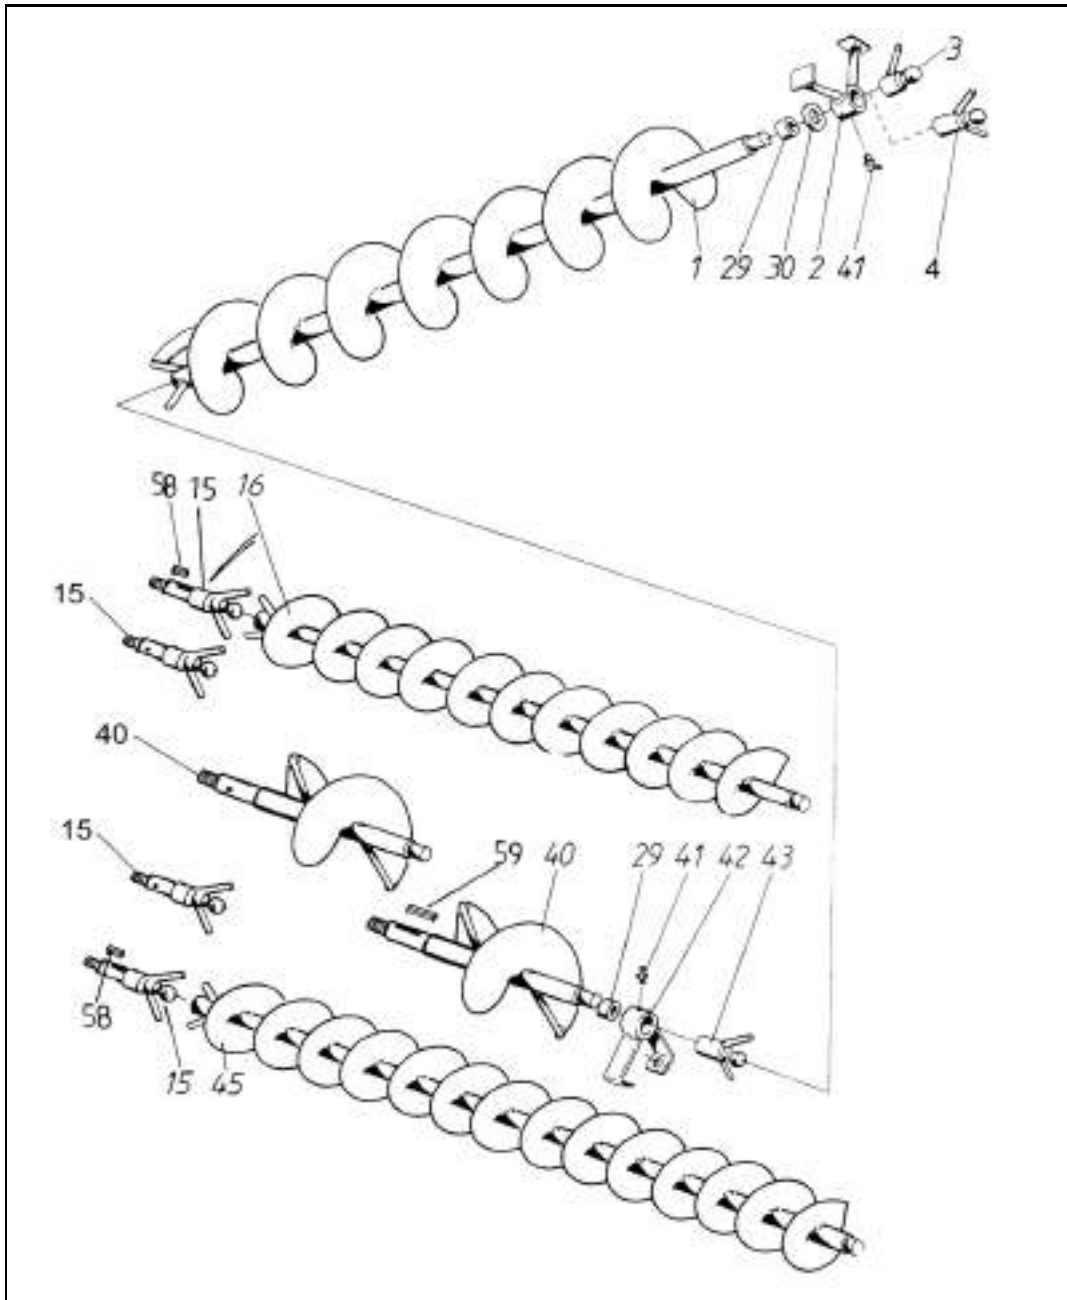

Viljasäiliön tyhjennysruuvit
Tömmningsskruv

Unloading auger
Entleerschnecke

13EA

Vis de déchargement du réservoir à grains

1	R681145		1	Kierukka	Skruvaxel	Auger	Schnecke	Vis
2	R687846		1	Laakerikannatin	Lagerstativ	Bearing bed	Lagerstütze	Support
3	R688138		1	Nivelpallo	Led	Joint	Gelenk	Rotule
4	R703044	A	1	Nivelpallo	Led	Joint	Gelenk	Rotule
15	R685730	→ 555421	2	Akseli	Axel	Shaft	Welle	Arbre
15	R696021	→ 555422	2	Veloakseli	Drivaxel	Drive shaft	Antriebswelle	Arbre moteur
16	R681148		1	Kierukka	Skruvaxel	Auger	Schnecke	Vis
29	0553072		2	Holkki	Bussning	Bush	Büchse	Bague
30	R687851		1	Aluslaatta	Bricka	Washer	Scheibe	Rondelle
40	R681146	→ 555421	1	Kierukka	Skruvaxel	Auger	Schnecke	Vis
40	R696023	→ 555422	1	Kierukka	Skruvaxel	Auger	Schnecke	Vis
41	0252420		2	Nippa	Smörjnippel	Nipple	Nippel	Graisseur
42	R700937		1	Laakeripukki	Lagerstativ	Bearing bed	Lagerbock	Support de palier
43	R685729		1	Nivelpallo	Led	Joint	Gelenk	Rotule
45	R681147		1	Kierukka	Skruvaxel	Auger	Schnecke	Vis
58	7717129	→ 555422	2	Tasakilla	Plankil	Flat key	Flachkeil	Clavette plate
59	7717142	→ 555422	1	Tasakilla	Plankil	Flat key	Flachkeil	Clavette plate

A

Jos korotettu tyhj.
Med tömmningshöjd.
With Unload height
Entleerrohr erhöhung
Augmentation de la hauteur de décharg.

Удлинитель
разгрузочного шнека

SR 2035...2095

0814074

11/2012