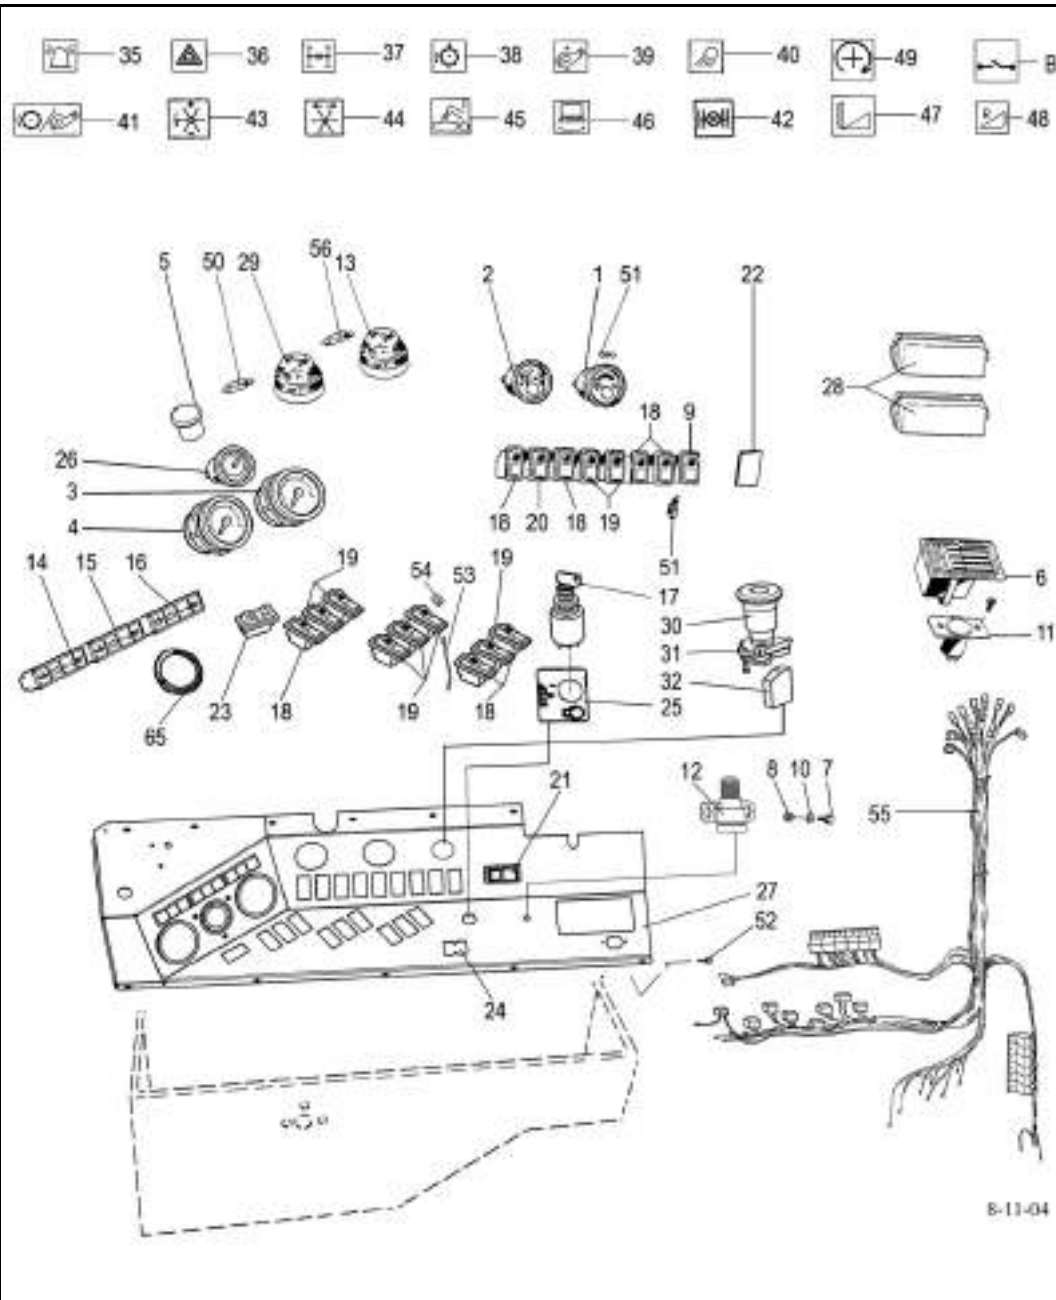

1	0294130	1	Polttoa mittari	Bränslemätare	Fuel meter	Messer, krafts.	Mesureur, carb.
2	0295480	1	Lämpömittari	Termometer	Thermometer	Thermometer	Thermometre
3	0296005	1	Mittari, ajon.	Mätare, hastingsh.	Meter, speedom	Tachometer	Comp.de vitesse
4	0296006	1	Mittari, kela-lie	Mätare, cyl-flä	Meter drum-fan	Messer, trommel	Mesureur, batteur
5	0296055	1	Anturi	Givare	Indicator	Geber	Transmetteur
6	0492398	1	Tuhkakuppi	Askkopp	Ash tray	Aschenbecher	Cendrier
7	6211067	2	Ruuv	Skruv	Screw	Schraube	Vis
8	6593838	2	Lukkomutteri	Läsmutter	Lock nut	Sich. Mutter	Ecrou de serrage
9	8095746	1	Kytkin	Brytare	Switch	Schalter	Commutateur
10	7400030	2	Aluslaatta	Bricka	Washer	Scheibe	Rondelle
11	8055535	1	Pistorasia	Stikkdosa	Wall socket	Steckdose	Fiche femelle
12	8063236	1	Kytkin	Brytare	Switch	Schalter	Commutateur
13	8070010	1	Valonheitin	Strålkastare	Headlight	Lampe	Lampe
14	8070060	1	Merkkivalot	Styrpanel	Light panel	Lichtleiste	Latte
15	8070066	1	Merkkiv hälytys	Signall. alarm	Sign lights alarm	Warnlampe Alarm	Alarm
16	8070067	1	Merkkiv hälytys	Signall. alarm	Sign lights alarm	Warnlampe Alarm	Alarm
17	8080600	1	Virtalukko	Stromlås	Ignitionlock		
18	8095701	7	Kytkin	Brytare	Switch	Schalter	Commutateur
19	8095710	8	Kytkin	Brytare	Switch	Schalter	Commutateur
20	8095714	1	Kytkin	Brytare	Switch	Schalter	Commutateur
21	8095728	1	Kytkin	Brytare	Switch	Schalter	Commutateur
22	8095745	2	Peitelevy	Täckplåt	Cover plate	Blech	Plaque
23	8500620	1	Kytkin	Brytare	Switch	Schalter	Commutateur
24	9686947	1	Linssi	Lins	Lens	Glas	Vitre
25	0812838	1	Tarra	Dekal	Transfer	Aufkleber	Décalque
26	0290038	1	Painemittari	Tryckmätare	Pressure gauge	Druckmesser	Manomètre
27	R699942	1	Kansi	Lock	Cover	Deckel	Couvercle
28	8080610	2	Sulakerasia	Säkringsdosa	Fuse box	Sicherdose	Boîte à fusib.
29	8070012	1	Hälytyslamppu pun.	Larmlampa röd	Alarm lamp red	Alarmlampe Rot	Feu d'alarme rouge
30	8500289	1	Kytkin	Brytare	Switch	Schalter	Commutateur
31	8500286	1	Pidike	Hällare	Holder	Hälter	Support
32	8500287	1	Kosketin	Konektor	Connector	Konektor	Commutateur
35	8095817	1	Symb. pyör.vilkku	Symb. rot.varnlj.	Symbol beacon	Symbol Rotier.bl.	Symbole
36	8095818	1	Symboli hätäv.	Symbol nödblink	Symbol distressfl	Symbol notlinker	Symbole
37	8095822	1	Symboli	Symbol	Symbol	Symbol	Symbole
38	8095808	1	Symb.keian kier.	Symb. cyl.varvtai	Symbol cyl.rpm.	Symb trommelumdr	Symbole
39	8095809	1	Symbol, puh.k.	Symbol, flaktv.	Symbol, fan rpm	Symbol, Gebläse	Symbole
40	8095819	2	Symboli työvalo	Symbol arbetslj.	Symbol w.light	Symbol arb.schn.	Symbole
41	8095832	1	Symb. ke-lie	Symb. cyl-flä	Symb.drums-fan	Symbol	Symbole
42	8095822	1	Symboli	Symbol	Symbol	Symbol	Symbole
43	8095810	1	Symb.l.kela kier.	Symb.haspelvarvt.	Symbol reel rpm.	Symb.Haspel-ge.	Symb.tours de ra.
44	8095811	1	Symb.l.kela et.	Symb.haspelavst.	Symbol reel dist.	Symb.Haspel-abs.	Symb.dist de ra.
45	8095814	1	Symboli, tyhj.p.	Symbol, tömn.rör	Symbol, unl.tun	Symbol, entll.rohr	Symbole
46	8095840	2	Symboli silpurin su	Symboler	Symbol str.cut.direct	Symbol	Symbole
47	8095825	2	Symboli pystyterä	Symbol vertikal kniv	Symbol vertical knife	Symbol vertikal Mess	Symbole lame de ver
48	8095812	1	Symboli R	Symbol R	Symbol R	Symbol R	Symbole R
49	8095843	1	Symboli rpm	Symbol rpm	Symbol rpm	Symbol	Symbole
50	8035127	1	Lamppu	Lampa	Bulb	Lampe	Lampe
51	8095741	17	Lamppu	Lampa	Bulb	Lampe	Lampe
52	7266308	14	Levyruuvi	Plåtskruv	Plate screw	Blechschrabe	Vis
53	9701033	1	Johdin kp	Kabel kompl.	Cable kitt	Kabel mont.	Cable assemb
54	8095847	1	Symboli päävirta	Symbol	Symbol main switch	Symbol	Symbole
55	9699771	1	Johdin kp	Kabel kompl.	Cable kitt	Kabel mont.	Cable assemb
56	8035128	1	Lamppu	Lampa	Bulb	Lampe	Lampe
65	0813731	1	Tarra	Dekal	Transfer	Aufkleber	Décalque
A	8080605	1	Virta-avain	Nyckel	Key	Schlüssel	Cléf
B	8095847	1	Symboli	Symbol	Symbol	Symbol	Symbole
		Päivitetty 3-11-05		Updated 3-11-05			
		SR 2035...2095		0814074		11/2012