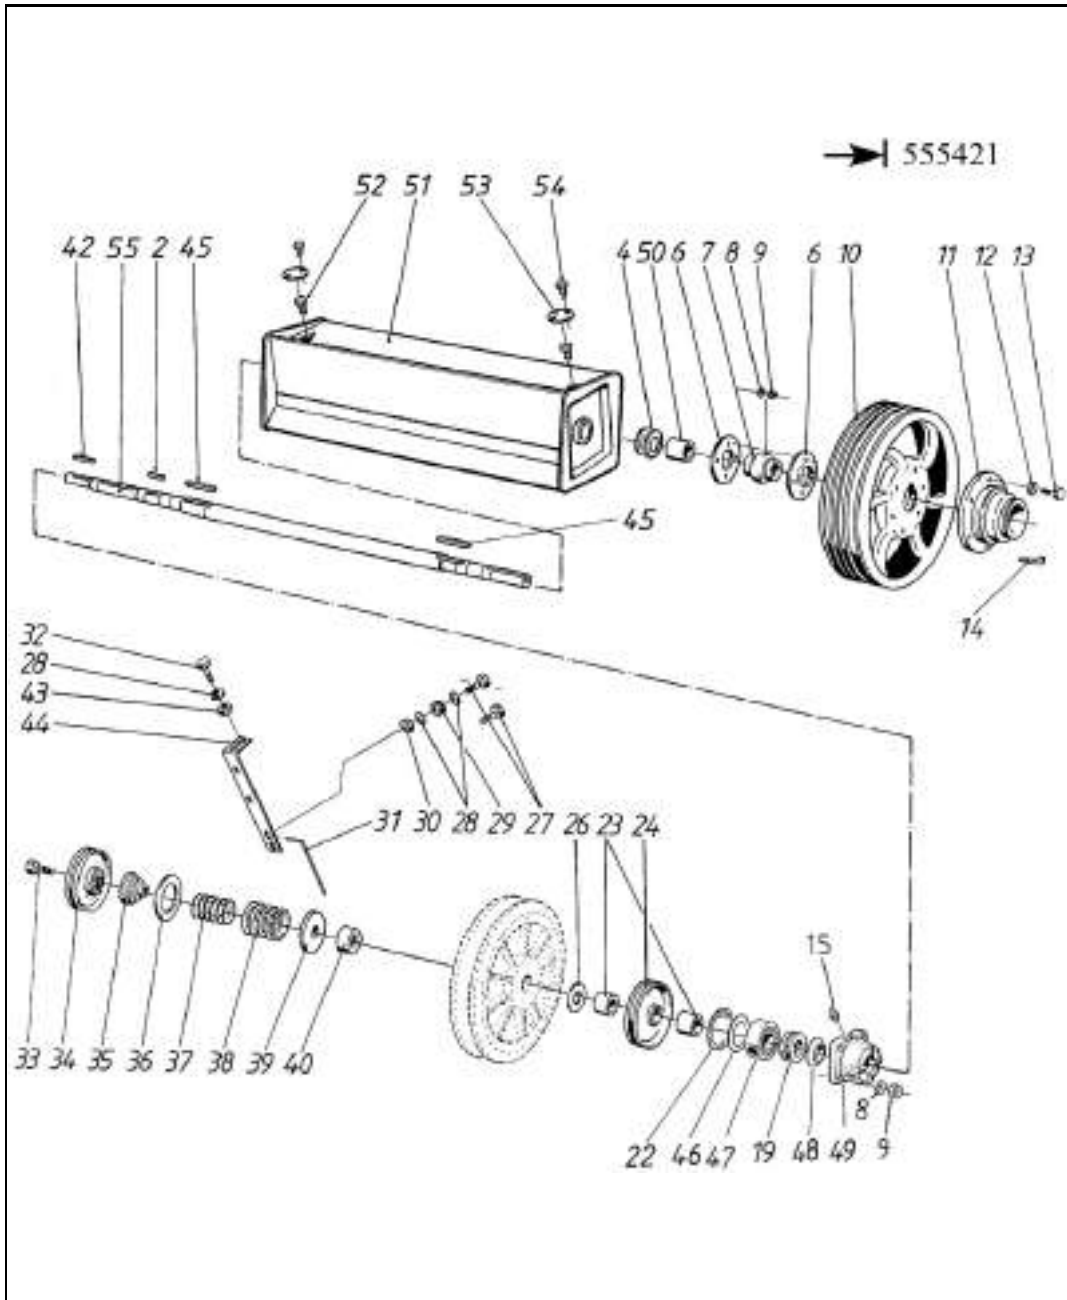

**Olkikela
Halmcylinder**

**Stripper beater
Wendetrommel**

12FB

Tire-paille

2 R592183	1 Kiila	Kil	Key	Keil	Clavette
4 R622409	2 Aluslaatta	Bricka	Washer	Scheibe	Rondelle
6 R661454	2 Laippa	Flans	Flange	Flansch	Flasque
7 0511228	1 Laakeri	Lager	Bearing	Lager	Roulement
8 7414473	8 Jousilaatta	Fjäderbricka	Spring washer	Federscheibe	Rondelle élastique
9 6594238	8 Lukkomutteri	Låsmutter	Lock nut	Sich. Mutter	Ecrou de serrage
10 R686211	1 Moniurapyörä	Remskiva	Pulley	Scheibe	Poulie
11 R686212	1 Hihnapyörä	Remskiva	Pulley	Riemenscheibe	Poulie
12 7414471	6 Jousilaatta	Fjäderbricka	Spring washer	Federscheibe	Rondelle élastique
13 6226967	6 Ruuvi	Skruv	Screw	Schraube	Vis
14 7712120	1 Kiila	Kil	Key	Keil	Clavette
15 0252475	1 Voitelunippa	Smörjnippel	Nipple	Nippel	Graisseur
19 0505058	1 Laakeri	Lager	Bearing	Lager	Roulement
22 7815258	1 Varmistinrengas	Låsring	Circlip	Sicherungsring	Circlip
23 R680713	2 Vällholkki	Distansring	Bush	Büchse	Bague
24 R687840	1 Hihnapyörä	Remskiva	Pulley	Riemenscheibe	Poulie
26 R622409	1 Aluslaatta	Bricka	Washer	Scheibe	Rondelle
27 R596077	2 Ruuvi	Skruv	Schrew	Schraube	Vis
28 7400030	4 Aluslaatta	Bricka	Washer	Scheibe	Rondelle
29 0633567	2 Eristin	Isolator	Insulator	Isolator	Isolateur
30 6506034	2 Mutteri	Mutter	Nut	Mutter	Ecrou
31 0415123	1 Jousi	Fjäder	Spring	Feder	Ressort
32 6211067	2 Ruuvi	Skruv	Screw	Schraube	Vis
33 R685617	1 Ruuvi	Skruv	Screw	Schraube	Vis
34 R685203	1 Hihnapyörä	Remskiva	Pulley	Riemenscheibe	Poulie
35 R661279	1 Vastakappale	Hamsko	Release piece	Ausruckscheibe	Arretoir
36 R605138	1 Aluslaatta	Bricka	Washer	Scheibe	Rondelle
37 0415221	1 Jousi	Fjäder	Spring	Feder	Ressort
38 0415175	1 Jousi	Fjäder	Spring	Feder	Ressort
39 R685204	1 Vastakappale	Motstycke	Counterpart	Gegenstück	Contre-piece
40 R686311	1 Hölkki	Bussning	Bush	Büchse	Bague
42 7716117	1 Tasakiila	Plankil	Flat key	Flachkeil	Clavette plate
43 6593838	2 Lukkomutteri	Låsmutter	Lock nut	Sich. Mutter	Ecrou de serrage
44 R686265	1 Tuki	Stöd	Support	Stütze	Support
45 R685618	2 Kiila	Kil	Key	Keil	Clavette
46 R693504	1 Suojalevy	Skydd	Guard	Schutz	Protecteur
47 0531240	1 Laakeri	Lager	Bearing	Lager	Roulement
48 R693503	1 Väli rengas	Distansring	Spacer	Ring	Bague
49 R693502	1 Laakeripesä	Lagerhus	Bearing box	Lagerhäuse	Cage de roulement
50 R694981	1 Vällholkki	Distansring	Bush	Büchse	Bague
51 R694979	1 Olkikela	Halmcylinder	Stripper beater	Wendetrommel	Tire-paille
52 6231167	2 Ruuvi	Skruv	Screw	Schraube	Vis
53 R694526	2 Kansi	Lock	Cover	Deckel	Couvercle
54 7268607	4 Levyruuvi	Plåtskruv	Plate screw	Blechschrabe	Vis
55 R694986	1 Akseli	Axel	Shaft	Welle	Arbre