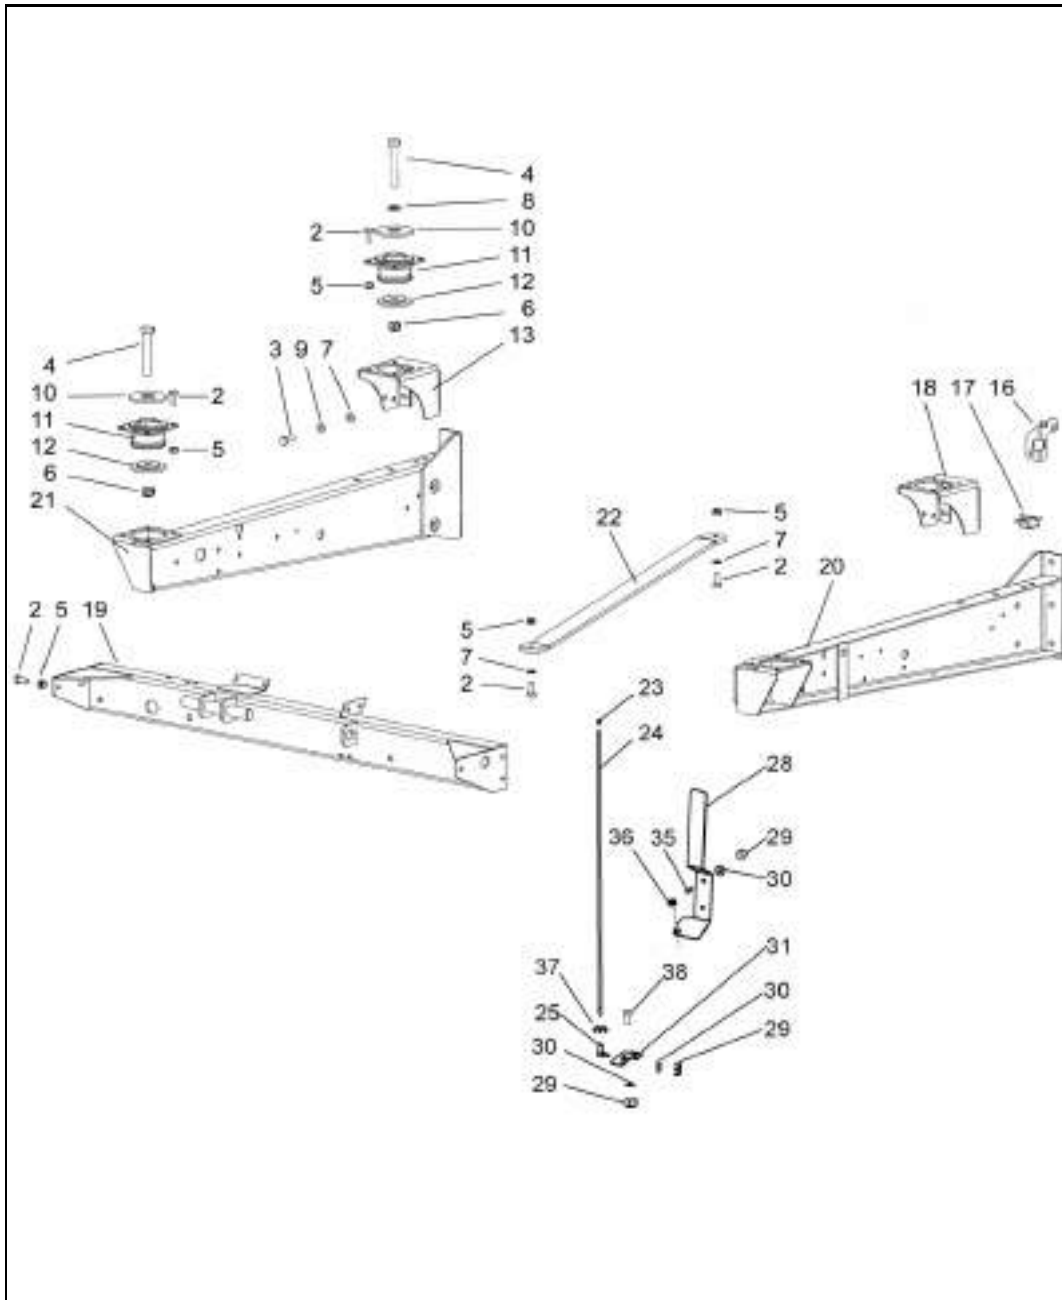

Ohjaamon runko DL
Förarplattform DL

Operator's platform DL
Fahrerstan-Rahmen DL

14AC

Bati de la cabine DL

2	6226367	30	Ruuvi	Skruv	Screw	Schraube	Vis
3	6226567	8	Ruuvi	Skruv	Screw	Schraube	Vis
4	6243390	4	Ruuvi	Skruv	Screw	Schraube	Vis
5	6594148	30	Lukkomutteri	Låsmutter	Lock nut	Sich. Mutter	Ecrou de serrage
6	6594438	4	Mutteri	Mutter	Nut	Mutter	Ecrou
7	7400033	8	Aluslaatta	Bricka	Washer	Scheibe	Rondelle
8	7400036	2	Aluslaatta	Bricka	Washer	Scheibe	Rondelle
9	7414225	8	Aluslaatta	Bricka	Washer	Scheibe	Rondelle
10	0633873	4	Laippa	Fläns	Flange	Flansch	Flasque
11	0633871	4	Vaimennin	Dämpare	Damper	Dämpfer	Amortisseur
12	0633874	4	Vaslin	Motistykke	Counterpart	Ausrückscheibe	Contre-pièce
13	R695831	1	Kannatin	Stöd	Support	Stütze	Support
16	R699931	1	Pidin	Hällare	Holder	Halter	Etrier
17	R699932	1	Pidin	Hällare	Holder	Halter	Etrier
18	R699940	1	Kannatin	Stöd	Support	Stütze	Support
19	R681020	1	Välituki	Mellanstöd	Support	Stütze	Support
20	R699907	1	Kannatin, vas.	Hällare, vänster	Holder, left	Halter, links	Etrier, gauche
21	R699908	1	Kannatin, oik.	Hällare, höger	Holder, right	Halter, rechts	Etrier, droit
22	R700421	1	Välituki	Mellanstöd	Support	Stütze	Support
23	0839205	1	Nuppi	Knopp	Knob	Knopf	Poignée
24	R697202	1	Osotin	Visare	Pointer	Anzeiger	Indicateur
25	0492841	1	Nivel	Kulled	Joint	Gelenk	Rotule
28	R700906	1	Asteikko	Skala	Scale	Skala	Echelle
29	6593838	5	Lukkomutteri	Låsmutter	Lock nut	Sich. Mutter	Ecrou de serrage
30	7400030	2	Aluslaatta	Bricka	Washer	Scheibe	Rondelle
31	R700925	1	Kiinnike	Fäste	Fastening	Halter	Etrier
35	6211067	2	Ruuvi	Skruv	Screw	Schraube	Vis
36	0633567	1	Eristin	Isolator	Insulator	Isolator	Isolateur
37	6506031	1	Mutteri	Mutter	Nut	Mutter	Ecrou
38	6210667	2	Ruuvit	Skruv	Screw	Schraube	Vis