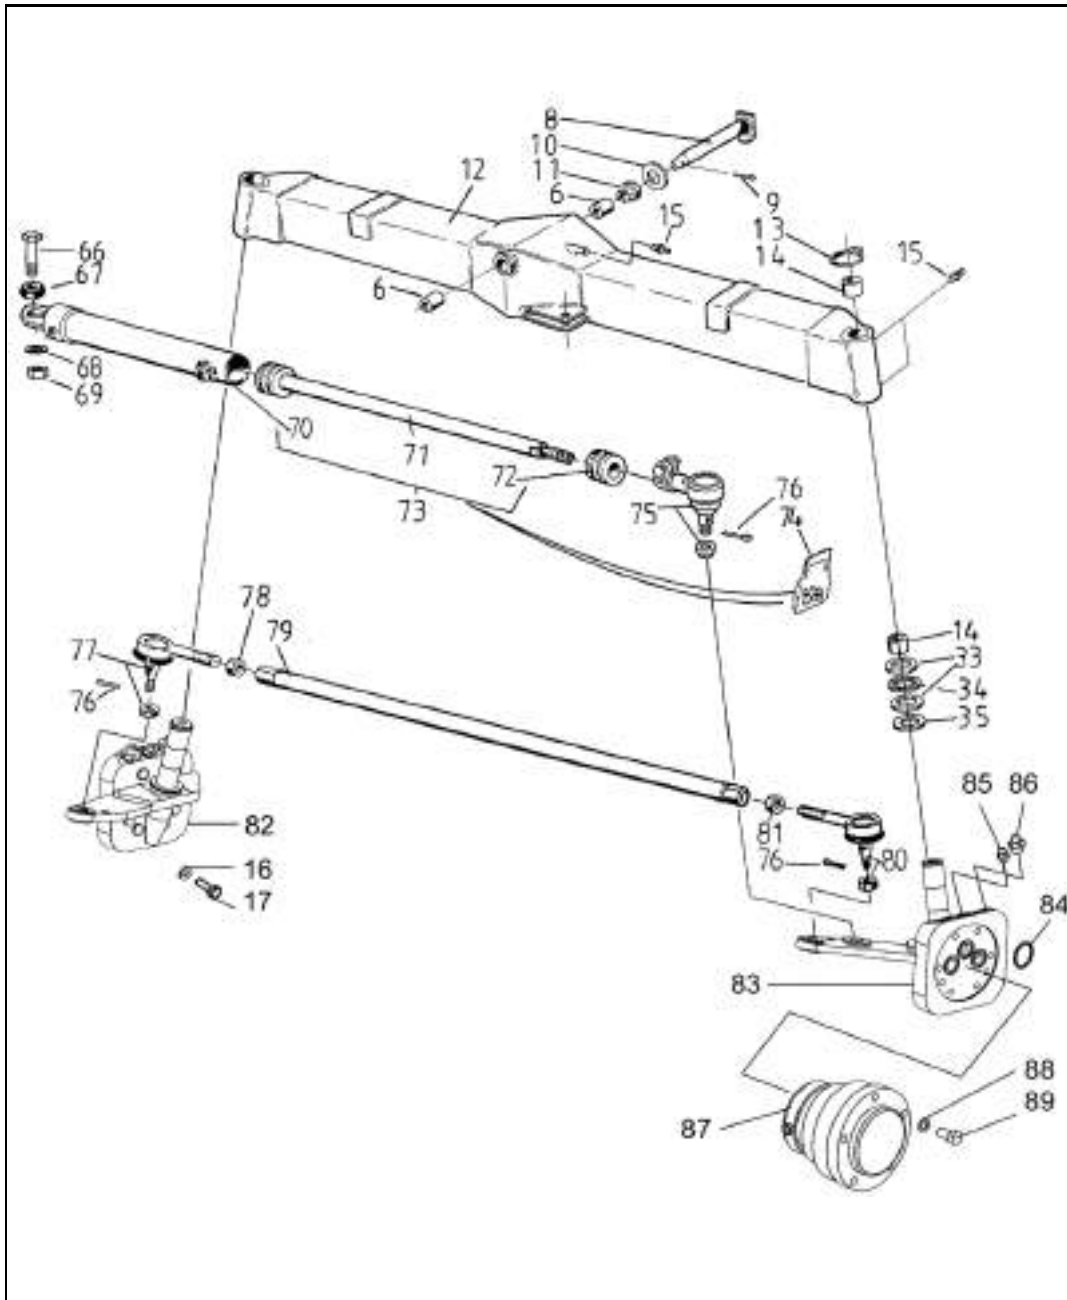

Taka-akseli d 25 4WD
Bakaxel d 25 4WD

Rear axle, d 25 4WD
Hinterachse d 25 4WD

Essieu arrière d 25 4WD

17GJ

6	0553070	2	Holkki	Bussning	Bush	Büchse	Bague
8	R680971	1	Tappi	Tapp	Pin	Zapfen	Coupille
9	7812258	1	Saksisokka	Saxpinne	Split pin	Splint	Goupille fendue
10	7400044	1	Aluslaatta	Bricka	Washer	Scheibe	Rondelle
11	6537835	1	Mutteri	Mutter	Nut	Mutter	Ecrou
12	R696195	1	Taka-akseli	Bakaxel	Rear axle	Hinterasche	Essieu arriere
13	7815038	2	Varmistinrengas	Låsring	Circlip	Sicherungsring	Circlip
14	9581450	6	Laakeri	Lager	Bearing	Lager	Roulement
15	0252420	7	Nippa	Smörjnippel	Nipple	Nippel	Graisseur
16	7400034	16	Aluslaatta	Bricka	Washer	Scheibe	Rondelle
17	6232570	16	Ruuvi	Skruv	Screw	Schraube	Vis
33	0554122	4	Painelevy	Tryckskiva	Plate	Druckscheibe	Plaque
34	0554119	2	Neulalaakeri	Nällager	Bearing	Nadellager	Roulement
35	R628324	2	Aluslaatta	Bricka	Washer	Scheibe	Rondelle
66	6252577	1	Ruuvi	Skruv	Screw	Schraube	Vis
67	0493977	1	Laakeri	Lager	Bearing	Lager	Roulement
68	7400038	1	Aluslaatta	Bricka	Washer	Scheibe	Rondelle
69	6594538	1	Mutteri	Mutter	Nut	Mutter	Ecrou
70	0493993	1	Sylint.putki	Cyl.rör	Cylinder tube	Zylinderrohr	Tube de cyl.
71	0493995	1	Mäntä	Kolv	Piston	Kolben	Piston
72	0493996	1	Pääty	Gavel	Gable	Führungskopf	Pingon
73	0493976	1	Sylinteri	Cylinder	Cylinder	Zylinder	Cylindre
74	0493978	1	Tiivistesarja	Packningssats	Joints gaskets	Dichsatz	Jeu de joints
75	0497746	1	Nivel	Kulled	Joint	Gelenk	Rotule
76	7812168	3	Saksisokka	Saxpinne	Split pin	Splint	Goupille fendue
77	0497747	1	Nivel	Drived	Joint	Gelenk	Joint
78	6522130	1	Mutteri	Mutter	Nut	Mutter	Ecrou
79	R696013	1	Raidetanko	Parallellstag	Rod	Spurstange	Barre
80	0497748	1	Nivel	Kulled	Joint	Gelenk	Rotule
81	6522131	1	Mutteri, vas. k.	Mutter, v.h.	Nut, l.h.	Mutter, l.h.	Ecrou, m.g.
82	R702017	1	Olka-akseli oik.	Axelskänkel ho.	Stub axle right	Achschenkel re.	Fusée droit
83	R702016	1	Olka-akseli vas.	Axelskänkel vä.	Stub axle left	Achschenkel links	Fusée gauche
84	0424324	6	O-rengas	O-ring	O-ring	O-ring	Joint torique
85	0629360	2	Liitin	Förbindning	Fitting	Verschraubung	Raccord
86	0499691	4	Liitin	Förbindning	Fitting	Verschraubung	Raccord
87	0492253	2	Hydr.mootori	Hydr.motor	Hydr.motor	Hydr.motor	Moteur hydraulique
88	7414016	10	Aluslaatta	Bricka	Washer	Scheibe	Rondelle
89	6392044	10	Ruuvi	Skruv	Screw	Schraube	Vis

Päivitetty 11-10-05

Updated 11-10-05

SR 2035...2095

0814074

11/2012