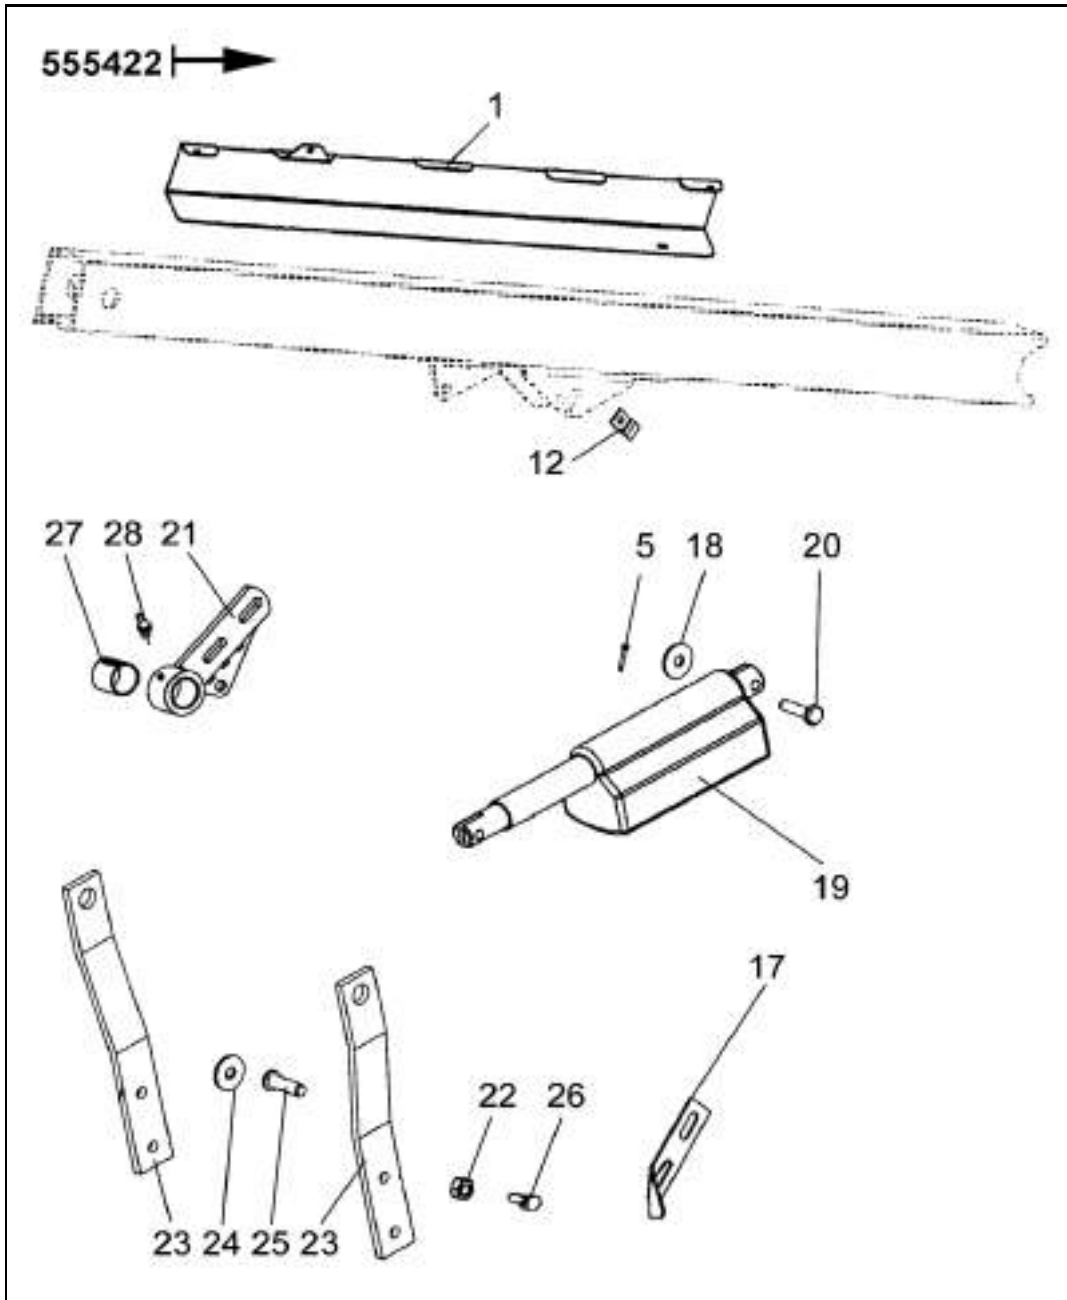

Oikea aisa 2005 sähköinen
Bärarm höger elektr. regl.

Right reel bar, elektr. adj.
Haspeltragarme, rechts, elektr.

11GD

Bras de rabatteur droit électrique

1	R703092	1	Kotelo	Hus	Housing	Gehäuse	Carter
5	7812116	1	Saksisokka	Saxpinne	Split pin	Splint	Goupille fendue
12	R588383	1	Lukitsin	Regel	Latch	Riegel	Loquet
17	R633103	1	Kietomissuoja	Skydd	Guard	Schutz	Protecteur
18	7414059	2	Aluslaatta	Bricka	Washer	Scheibe	Rondelle
19	8031939	1	Moottori	Motor	Motor	Motor	Moteur
20	R702168	1	Tappi	Tapp	Pin	Zapfen	Coupille
21	R695330	1	Laakeri	Lager	Bearing	Lager	Roulement
22	6226967	2	Ruuvi	Skruv	Screw	Schraube	Vis
23	R621417	2	Vipu	Spak	Lever	Hebel	Levier
24	7400033	1	Aluslaatta	Bricka	Washer	Scheibe	Rondelle
25	R702169	1	Tappi	Tapp	Pin	Zapfen	Coupille
26	6594148	2	Lukkomutteri	Låsmutter	Lock nut	Sich. Mutter	Ecrou de serrage
27	0553054	1	Holkki	Bussning	Bush	Buchse	Bague
28	0252420	1	Nippa	Smörjnippel	Nipple	Nippel	Graisser