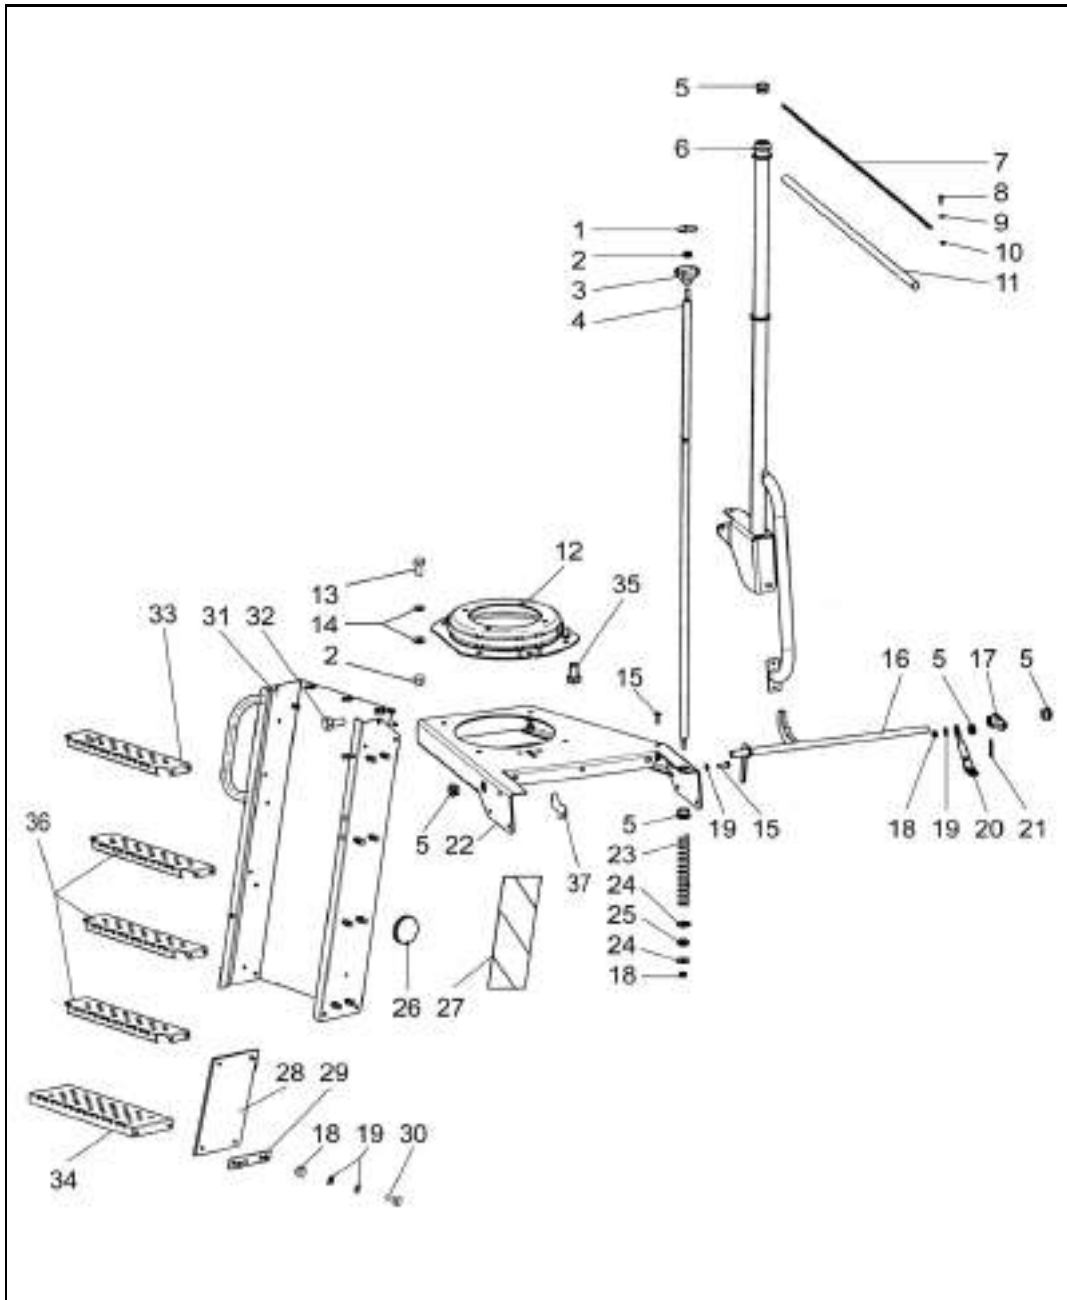

Portaat, sivuun käännettävät DL, kapea
Trappor, i sidoled svängbara DL, small

Stairs, laterally turnable DL, narrow
Treppe, seltlich umwendbar DL, schmal

Echelle, sur le côté rotative DL, étroite

14AFC

1	0879965	1	Linssi	Lins	Lens	Symbol	Symbole
2	6594148	7	Lukkomutteri	Låsmutter	Lock nut	Sich. Mutter	Ecrou de serrage
3	0879942	1	Nuppi	Knopp	Knob	Knopf	Poignée
4	R702315	1	Tanko	Stång	Rod	Hebel	Tige
5	0552097	4	Laakeriholkki	Lagerholk	Bearing bush	Lagerbüchse	Bague
6	R702316	1	Kaide	Ram	Rail	Geländer	Rampe
7	R700293	2	Keiju	Kedja	Chain	Kette	Chaîne
8	6211067	4	Ruuvi	Skruv	Screw	Schraube	Vis
9	7400030	6	Aluslaatta	Bricka	Washer	Scheibe	Rondelle
10	6593838	4	Lukkomutteri	Låsmutter	Lock nut	Sich. Mutter	Ecrou de serrage
11	R700294	2	Letku	Slang	Hose	Schlauch	Tuyau
12	0424440	1	Kääntölaakeri	Lager	Bearing	Lager	Roulement
13	6226587	6	Ruuvi	Skruv	Screw	Schraube	Vis
14	7400033	20	Aluslaatta	Bricka	Washer	Scheibe	Rondelle
15	6221267	24	Ruuvi	Skruv	Screw	Schraube	Vis
16	R702307	1	Lukitsin	Låsanordning	Lock devise	Sich.stülze	Dispos. de serrag
17	R702311	1	Vipu	Spak	Lever	Hebel	Levier
18	6594038	28	Lukkomutteri	Låsmutter	Lock nut	Sich. Mutter	Ecrou de serrage
19	7400032	27	Aluslaatta	Bricka	Washer	Scheibe	Rondelle
20	R702314	1	Väliputki	Mellanrör	Pipe	Rohr	Tube
21	7812204	1	Saksisokka	Saxpinne	Split pin	Splint	Goupille fendue
22	R702304	1	Runko	Ram	Frame	Rahmen	Bati
23	0415239	1	Jousi	Fjäder	Spring	Feder	Ressort
24	7414057	2	Aluslaatta	Bricka	Washer	Scheibe	Rondelle
25	0633641	2	Läpivientikumi	Gummi	Rubber	Gummi	Caoutcho
26	8020235	1	Heijastin	Reflektor	Reflektor	Rückstrahler	Reflecteur
27	0812714	1	Tarra	Dekal	Transfer	Aufkleber	Décalque
28	0424441	2	Kumi	Gummi	Rubber	Gummi	Cau
29	R700177	4	Levy	Plåt	Plate	Blech	Plaque
30	6221667	8	Ruuvi	Skruv	Screw	Schraube	Vis
31	R702324	1	Runko	Ram	Frame	Rahmen	Bati
32	6221467	1	Ruuvi	Skruv	Screw	Schraube	Vis
33	R702685	1	Askelma	Plåt	Plate	Aufritt	Tôle-marchepied
34	R700178	1	Askelma	Trappsteg	Foot step	Stufe	Tôle-marchepied
35	6226167	4	Ruuvi	Skruv	Screw	Schraube	Vis
36	R700158	3	Askelma	Trappsteg	Foot step	Stufe	Tôle-marchepied
37	R702686	1	Rajotitin	Stoppare	Limiter	Ansschlag	Butoir