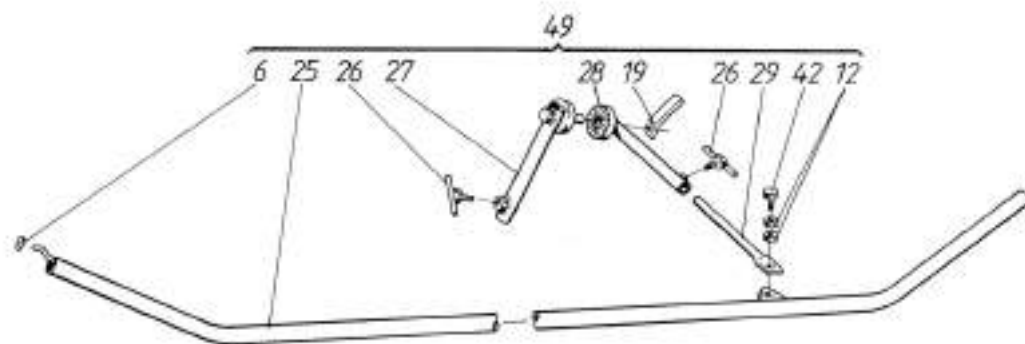

Sivuputki
Sidorör

Sidetube
Seitenrohr

Tube latéral

11BJ

6	0400587	1	Vaimennin	Dämpare	Damper	Dämpfer	Amortisseur
12	6506434	2	Mutteri	Mutter	Nut	Mutter	Ecrou
19	R595936	1	Kiristysmutteri	Spännmutter	Nut	Mutter	Ecrou
25	R652141	1	Sivuputki, lyhyt	Sidorör, kort	Sidepipe	Seitenrohr	Tube
25	R618963	1	Sivuputki	Sidorör	Sidepipe	Seitenrohr	Tube
26	R596035	1	Ruuvi	Skruv	Screw	Schraube	Vis
27	R595864	1	Hammaskappale	Kuggdel	Totthet piece		
28	R595865	1	Säätöputki	Regl. rör	Adj. pipe	Verstellrohr	Tube de réglage
29	R082550	1	Säätötanko	Regl.stång	Adj. rod	Verstellstange	Tige de réglage
42	6226977	1	Ruuvi	Skruv	Screw	Schraube	Vis
49	R643603	1	Sivuputki	Sidorör	Sidepipe	Seitenrohr	Tube