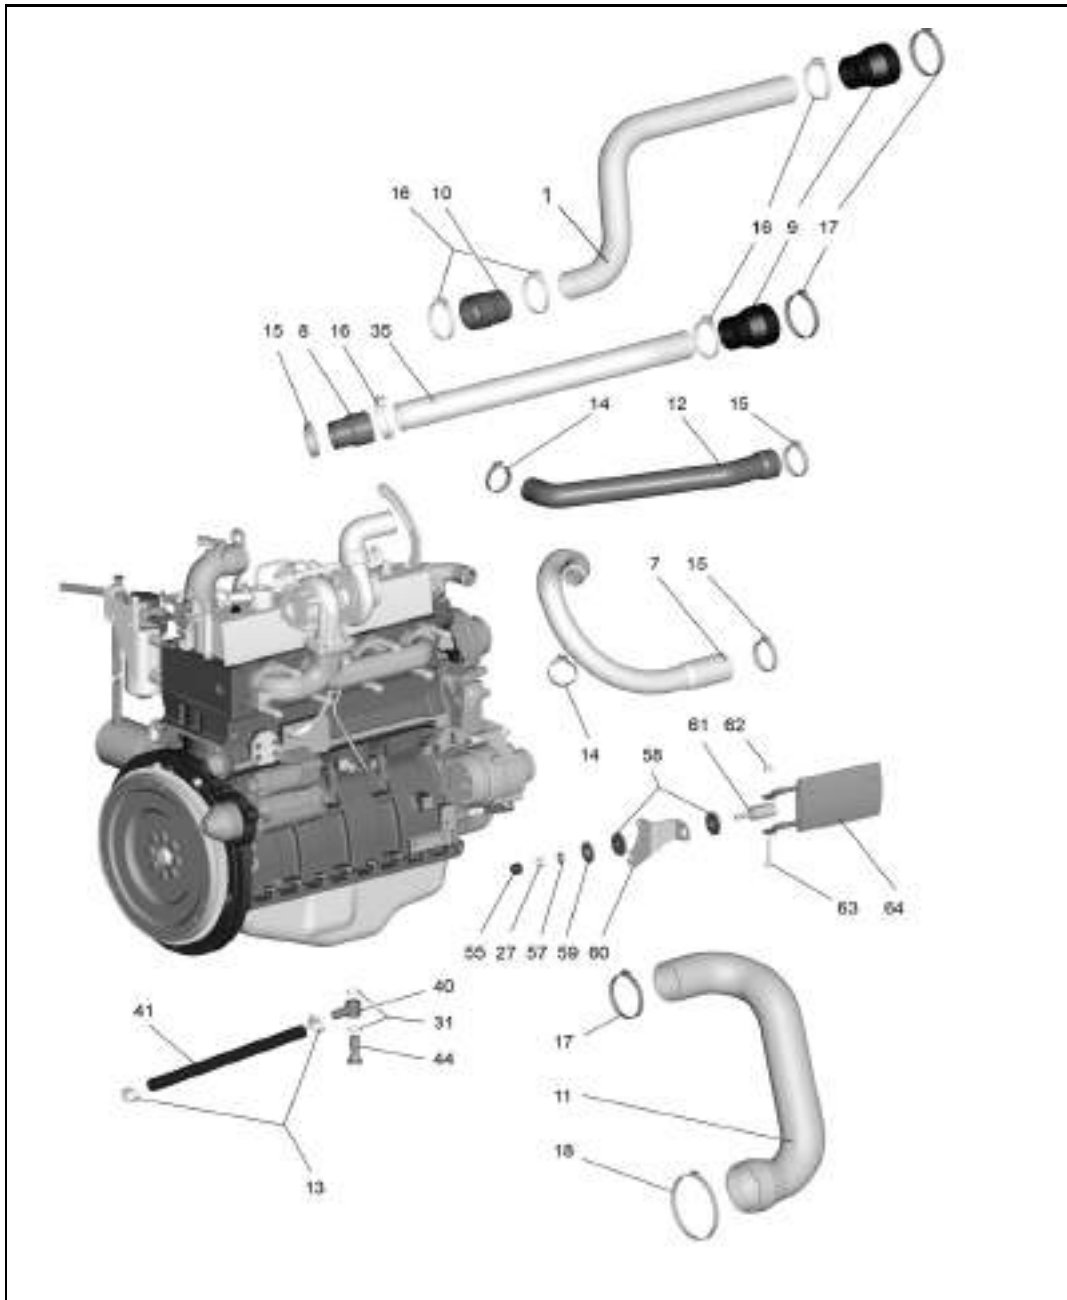

**Moottorin letkut 4-syl.
Motor slangar 4-cylinder**

**Engne hoses 4-cyl.
Kuhler 4-Zyl.**

15FC

Durites du moteur 4-cyl.

1	9706910	1	Putki	Rör	Pipe	Rohr	Tube
7	0620976	1	Alavesietku	Nedre vattenslang	Lower water hose	Schlauch	Tuyau
8	0621131	1	Muhvi	Muff	Sleeve	Muffe	Manchon
9	0621132	2	Muhvi	Muff	Sleeve	Muffe	Manchon
10	0621133	1	Muhvi	Muff	Sleeve	Muffe	Manchon
11	0621146	1	Letku	Slang	Hose	Schlauch	Tuyau
12	0621147	1	Letku	Slang	Hose	Schlauch	Tuyau
12	0621149	1	Letku	Slang	Hose	Schlauch	Tuyau
13	0629054	2	Kiristin	Klamma	Clamp	Klemme	Collier
14	0629060	2	Kiristin	Slangklamma	Clamp	Klemme	Collier
15	0629065	3	Kiristin	Slangklamma	Clamp	Klemme	Collier
16	0629068	5	Kiristin	Slangklamma	Clamp	Klemme	Collier
17	0629069	3	Kiristin	Slangklamma	Clamp	Klemme	Collier
18	0629076	1	Kiristin	Slangklamma	Clamp	Klemme	Collier
27	6594238	1	Lukkomutteri	Låsmutter	Lock nut	Sich. Mutter	Ecrou de serrage
31	9686367	2	Tiiviste	Tätning	Packing	Dichtung	Joint
35	9706911	1	Putki	Rör	Pipe	Rohr	Tube
40	R686360	1	Banjo	Banjo adapter	Banjo adapter	Banjonippel	Raccord
41	R686804	1	Letku	Slang	Hose	Schlauch	Tuyau
44	R695083	1	Banjoruuvi	Skruv	Screw	Schraube	Vis
55	0839204	1	Tulppa	Kork	Cap	Stopfen	Bouchon
57	7400034	1	Aluslaatta	Bricka	Washer	Scheibe	Rondelle
58	R703582	2	Eristin	Isolator	Insulator	Isolator	Isolateur
59	7414062	1	Aluslaatta	Bricka	Washer	Scheibe	Rondelle
60	R703580	1	Kannatin	Hällare	Holder	Halter	Support
61	R703581	1	Ruuvi	Skruv	Screw	Schraube	Vis
62	6594148	1	Lukkomutteri	Låsmutter	Lock nut	Sich. Mutter	Ecrou de serrage
63	6227577	1	Ruuvi	Skruv	Screw	Schraube	Vis
64	R703583	1	Suojus	Skydd	Guard	Schutz	Protecteur
		A	Kiinteä ilmanotto	Fixed air intake			
		SR 2035...2095		0814074	11/2012