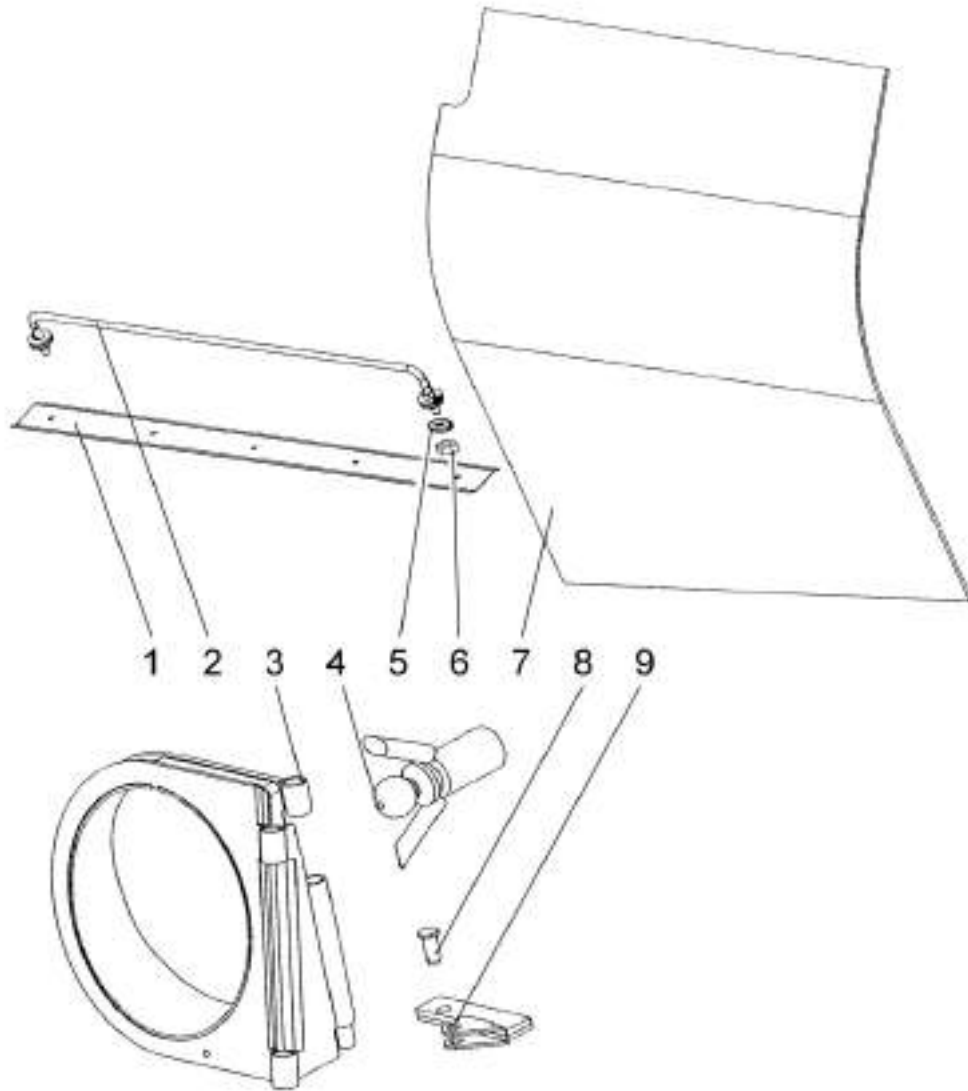

Tyhjennyskorkeuden korotus
Tömningshöjdens förlängning

Unloading height extension
Entleerrohr erhöhung

Augmentation de la hauteur de déchargement
13FF

1 R705049	1 Lista	List	List	Leiste	Moulure
2 R705010	1 Tuki	Stöd	Support	Stütze	Support
3 R703046	1 Runko	Ram	Frame	Rahmen	Bati
4 R703044	1 Nivelpallo	Led	Joint	Gelenk	Rotule
5 7414057	4 Aluslaatta	Bricka	Washer	Scheibe	Rondelle
6 6506234	4 Mutteri	Mutter	Nut	Mutter	Ecrou
7 9705050	1 Peitekumi	Gummi	Rubber	Gummi	Cau
8 R693000	1 Tappi	Tapp	Pin	Zapfen	Goupille
9 R703148	1 Jatke	Förlängning	Extension	Verlängerung	Rallonge