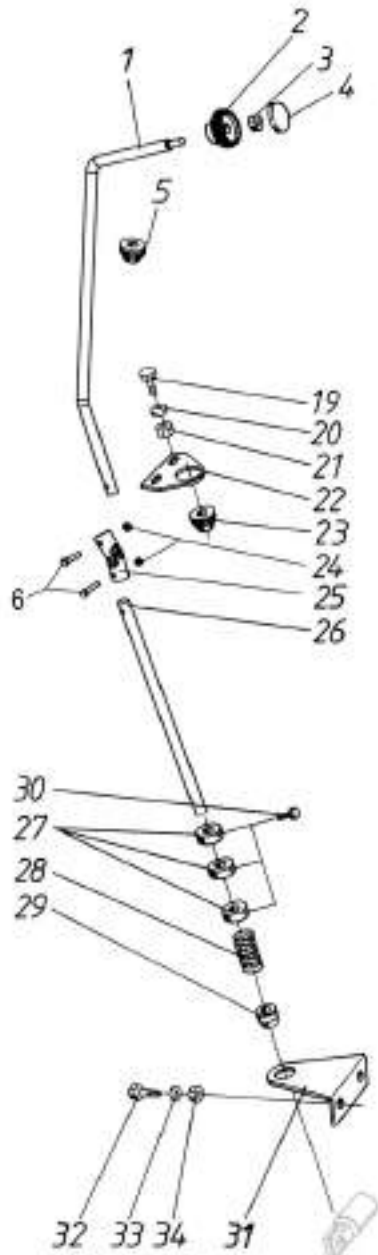

Vaihdetanko DL
Växelstång DL

Gear lever DL
Schaltstange DL

Levier de vitesse DL

14CC

1	R700265	1	Vaihdevipu	Växelspak	Gear lever	Schalthebel	Levier de vitesse
2	0879942	1	Nuppi	Knopp	Knob	Knopf	Poignée
3	6506434	1	Mutteri	Mutter	Nut	Mutter	Ecrou
4	0879952	1	Linssi	Lins	Lens	Symbol	Symbole
4	0879973	1	Linssi, mek.	Lins, mek.	Lens, mech.	Symbol, Mech	Symbole, mec.
5	0552096	1	Laakeriholkki	Lagerholk	Bearing bush	Lagerbüchse	Bague
6	6211877	2	Ruuvi	Skruv	Screw	Schraube	Vis
19	6226567	6	Ruuvi	Skruv	Screw	Schraube	Vis
20	7400033	6	Aluslaatta	Bricka	Washer	Scheibe	Rondelle
21	6594148	6	Lukkomutteri	Låsmutter	Lock nut	Sich. Mutter	Ecrou de serrage
22	R685326	1	Laippa	Fläns	Flange	Flansch	Flasque
23	R686204	1	Laakeriholkki	Bussning	Bush	Büchse	Bague
24	6506034	2	Mutteri	Mutter	Nut	Mutter	Ecrou
25	R691299	1	Nivel	Kulled	Joint	Gelenk	Rotule
26	R700266	1	Siirtovarsi	Stång	Rod	Stange	Tige
27	R605432	3	Säätöholkki	Justerring	Adj. bush	Büchse	Bague
28	0415239	1	Jousi	Fjäder	Spring	Feder	Ressort
29	0552097	2	Laakeriholkki	Lagerholk	Bearing bush	Lagerbüchse	Bague
30	6220867	2	Ruuvi	Skruv	Screw	Schraube	Vis
31	R685292	1	Laakeripukki	Lagerstativ	Bearing bed	Lagerbock	Support de palier
32	6220486	2	Ruuvi	Skruv	Screw	Schraube	Vis
33	7400032	2	Aluslaatta	Bricka	Washer	Scheibe	Rondelle
34	6506234	2	Mutteri	Mutter	Nut	Mutter	Ecrou