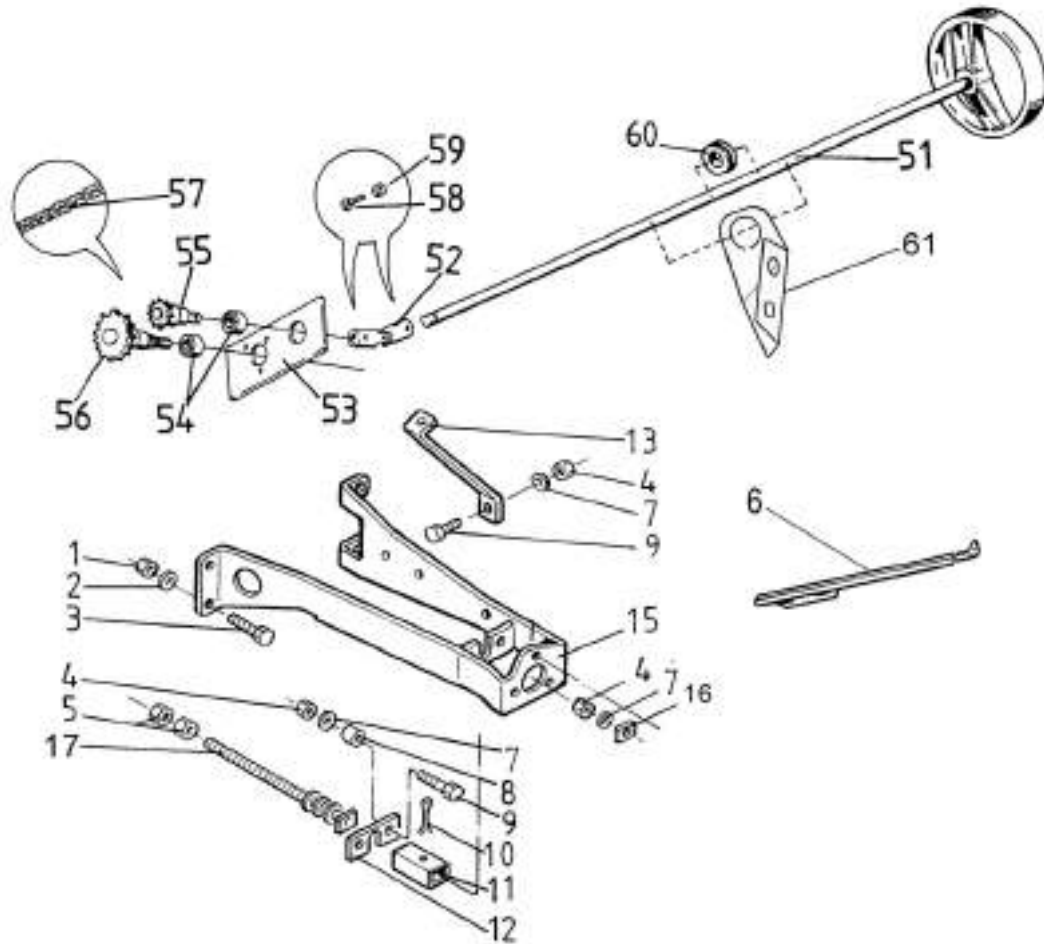

Muutinpyörästön säätö, mek. b 50mm
Mekanisk variatorregl. b 50 mm

Mechanical variator adjustment b 50 mm

Dreschtrumm.variator Regel. mech. b 50 mm Réglage du variateur, mécanique b 50 mm

12EK

1	6506434	14	Mutteri	Mutter	Nut	Mutter	Ecrou
2	7414471	14	Jousilaatta	Fjäderbricka	Spring washer	Federscheibe	Rondelle élastique
3	6226567	6	Ruuvi	Skruv	Screw	Schraube	Vis
4	6506234	4	Mutteri	Mutter	Nut	Mutter	Ecrou
5	R671507	4	Mutteri	Mutter	Nut	Mutter	Ecrou
6	R698038	1	Osoitin	Visare	Pointer	Anzeiger	Indicateur
7	7414469	4	Jousilaatta	Fjäderbricka	Spring washer	Federscheibe	Rondelle élastique
8	R659452	1	Holkki	Bussning	Bush	Büchse	Bague
9	6221667	4	Ruuvi	Skruv	Screw	Schraube	Vis
10	7812160	1	Saksisokka	Saxpinne	Split pin	Splint	Goupille fendue
11	R671543	1	Holkki	Bussning	Bush	Büchse	Bague
12	R686435	1	Lukituslevy	Låsplåt	Locking plate	Arretierungsblech	Plaque d'arret
13	R686673	1	Tuki	Stöd	Support	Stütze	Support
15	R694286	1	Teline	Hällare	Holder	Halter	Support
16	R669278	1	Vääntiö	Vridmutter	Capstan	Mitnehmer	Toc
17	R691592	1	Säätöruuvi	Justerskruv	Adj. screw	Verst.Schraube	Vis de réglage
51	R691300	1	Säätölaite	Regl.anordn.	Setting device	Regelanordnung	Appareil de réglage
52	R691299	1	Nivel	Kulled	Joint	Gelenk	Rotule
53	R691212	1	Tukilevy	Stödplåt	Support plate	Stützscheibe	Rondelle
54	0502338	2	Kuulalaakeri	Lager	Bearing	Lager	Roulement
55	R691216	1	Ketjupyörä	Kedjehjul	Sprocket	Kettenrad	Pignon
56	R691215	1	Ketjupyörä	Kedjehjul	Sprocket	Kettenrad	Pignon
57	0657211	1	Ketju	Kedja	Chain	Kette	Chaîne
58	6211877	2	Ruuvi	Skruv	Screw	Schraube	Vis
59	6593838	2	Lukkomutteri	Låsmutter	Lock nut	Sich. Mutter	Ecrou de serrage
60	0552097	A	Laakeriholkki	Lägerholk	Bearing bush	Lagerbüchse	Bague
60	0552096	1	Laakeriholkki	Lägerholk	Bearing bush	Lagerbüchse	Bague
61	R691238	A	Laakerikorva	Hällare	Holder	Halter	Support

A

Vain avo-ohjaamo Operator's platform Fahrerstan Plate forme de condu