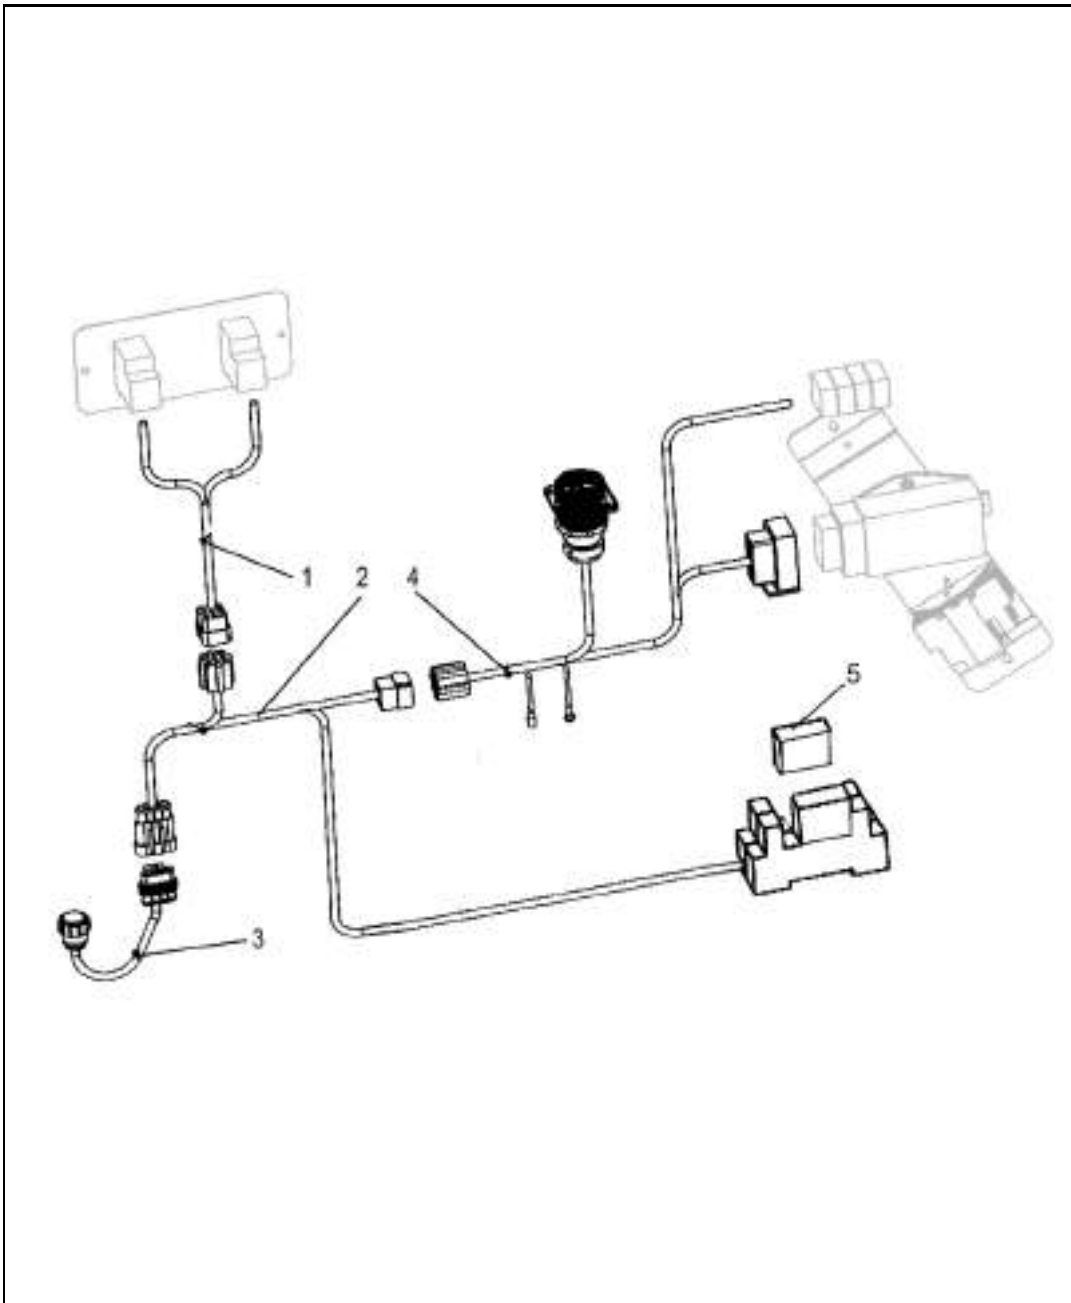

DHC johtimet ITT-kahva
DHC kablur ITT-spak

DHC cables ITT-lever
DHC Kabel ITT-hebel

24DF

Cable de DHC ITT levier

1	9703271	→ 558443	1	Johdin	Kabel	Cable	Kabel	Cable
2	9703272		1	Johdin	Kabel	Cable	Kabel	Cable
3	9702657		1	Johdin	Kabel	Cable	Kabel	Cable
4	9701730		1	Johdin	Kabel	Cable	Kabel	Cable
5	8031950		4	Rele	Relä	Relay	Relais	Relais