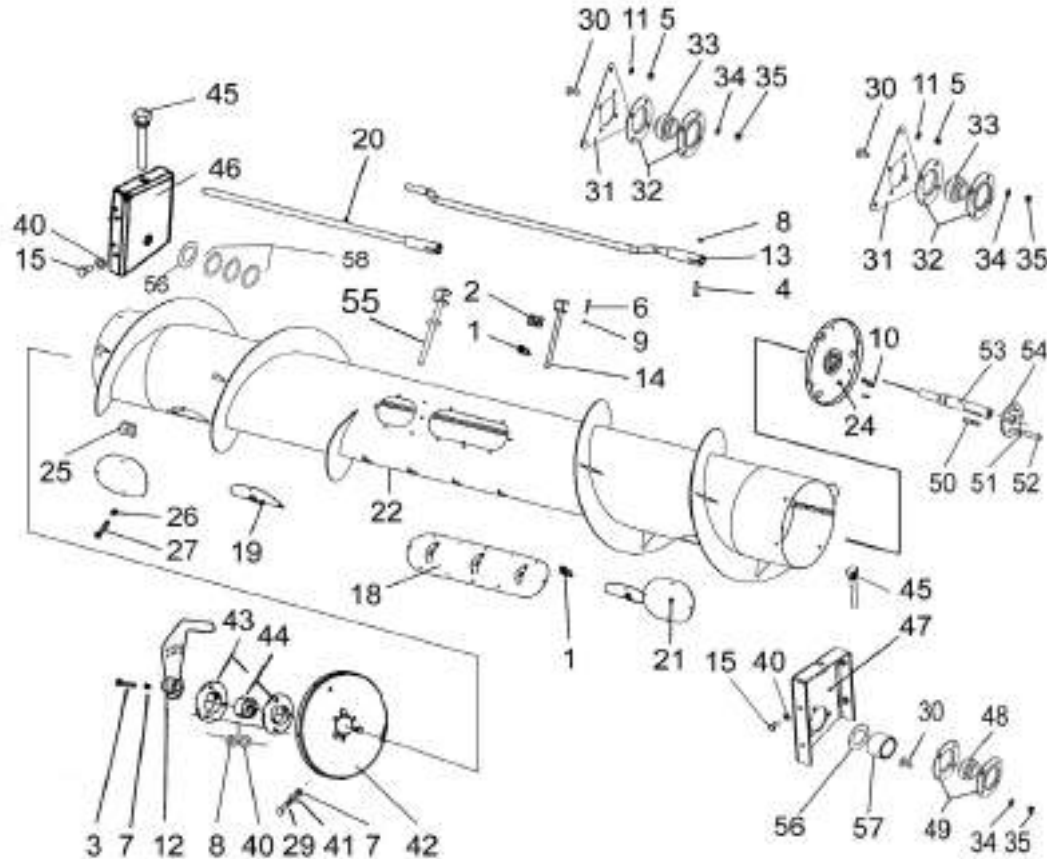

Syöttöruuvi 3,1m WB
Inmatningskruv 3,1m WB

Feeder auger 3,1m WB
Einzugschnecke 3,1m WB

Vis d'alimentation 3,1m WB

11NF

1	0424382	16	Laakeri	Lager	Bearing	Lager	Roulement
2	0552091	16	Laakeri	Lager	Bearing	Lager	Roulement
3	6223067	1	Ruuvi	Skruv	Schraube	Vis	Schraube
4	6227377	3	Ruuvi	Skruv	Screw	Schraube	Vis
5	6506631	15	Mutteri	Mutter	Nut	Mutter	Ecrou
6	6754744	2	Ruuvi	Skruv	Screw	Schraube	Vis
7	6594038	1	Lukkomutteri	Låsmutter	Lock nut	Sich. Mutter	Ecrou de serrage
8	6594148	3	Lukkomutteri	Låsmutter	Lock nut	Sich. Mutter	Ecrou de serrage
9	6593738	2	Mutteri	Mutter	Nut	Mutter	Ecrou
10	7002221	3	Ruuvi	Skruv	Screw	Schraube	Vis
11	7402034	15	Aluslaatta	Bricka	Washer	Scheibe	Rondelle
12	R697675	1	Vipu	Spak	Lever	Hebel	Levier
13	R698285	1	Kampi	Vev	Crank	Kurbel	Manivelle
14	R698288	16	Sormi	Finger	Finger	Finger	Doigt
15	6226367	8	Ruuvi	Skruv	Screw	Schraube	Vis
18	R698493	1	Kansi	Lock	Cover	Deckel	Couvercle
19	R701532	2	Luukku	Lucka	Door	Deckel	Couvercle
20	R705742	1	Akseli	Axel	Shaft	Welle	Arbre
21	R698546	4	Peitelevy	Täckplåt	Cover plate	Blech	Plaque
22	R700602	1	Vaippa	Mantel	Housing	Gehäuse	Corps
24	R700115	1	Laippa	Fläns	Flange	Flansch	Flasque
25	6561414	0	Korimutteri	Mutter	Nut	Mutter	Ecrou
26	7414465	42	Jousilaatta	Fjäderbricka	Spring washer	Federscheibe	Rondelle élastique
27	6210667	42	Ruuvi	Skruv	Screw	Schraube	Vis
29	6220867	12	Ruuvi	Skruv	Screw	Schraube	Vis
30	6770244	16	Lukkoruuvi	Låsskruv	Lock screw	Sich. Schraube	Vis de serrage
31	R698293	2	Laippa	Fläns	Flange	Flansch	Flasque
32	0569324	4	Laippa	Fläns	Flange	Flansch	Flasque
33	0511228	2	Laakeri	Lager	Bearing	Lager	Roulement
34	7400034	16	Aluslaatta	Bricka	Washer	Scheibe	Rondelle
35	6594238	16	Lukkomutteri	Låsmutter	Lock nut	Sich. Mutter	Ecrou de serrage
40	7400033	11	Aluslaatta	Bricka	Washer	Scheibe	Rondelle
41	7400032	20	Aluslaatta	Bricka	Washer	Scheibe	Rondelle
42	R698295	1	Laippa	Fläns	Flange	Flansch	Flasque
43	0569322	2	Laippa	Fläns	Flange	Flansch	Flasque
44	0511223	1	Laakeri	Lager	Bearing	Lager	Roulement
45	R697446	2	Ruuvi	Skruv	Screw	Schraube	Vis
46	R697443	1	Säätölevy oik.	Regl.plåt hö.	Adj.plate right	Verstell.blech r.	Plaque de réglage,dr
47	R697442	1	Säätölevy vas.	Regl.plåt, vänster	Adj.plate, left	Verstell.blech, links	Plaque de réglage,ga
48	0511057	1	Laakeri	Lager	Bearing	Lager	Roulement
49	0569322	2	Laippa	Fläns	Flange	Flansch	Flasque
50	7716128	1	Tasakilla	Plankil	Flat key	Flachkeil	Clavette plate
51	7414471	6	Jousilaatta	Fjäderbricka	Spring washer	Federscheibe	Rondelle élastique
52	6226167	3	Ruuvi	Skruv	Screw	Schraube	Vis
53	R700126	1	Akseli	Axel	Shaft	Welle	Arbre
54	R700125	1	Laippa	Fläns	Flange	Flansch	Flasque
55	R706385	16	Sormi	Finger	Finger	Finger	Doigt
56	R615221	1	Aluslaatta	Bricka	Washer	Scheibe	Rondelle
57	R698498	1	Holkki	Bussning	Bush	Büchse	Bague
58	7400042	1	Aluslaatta	Bricka	Washer	Scheibe	Rondelle