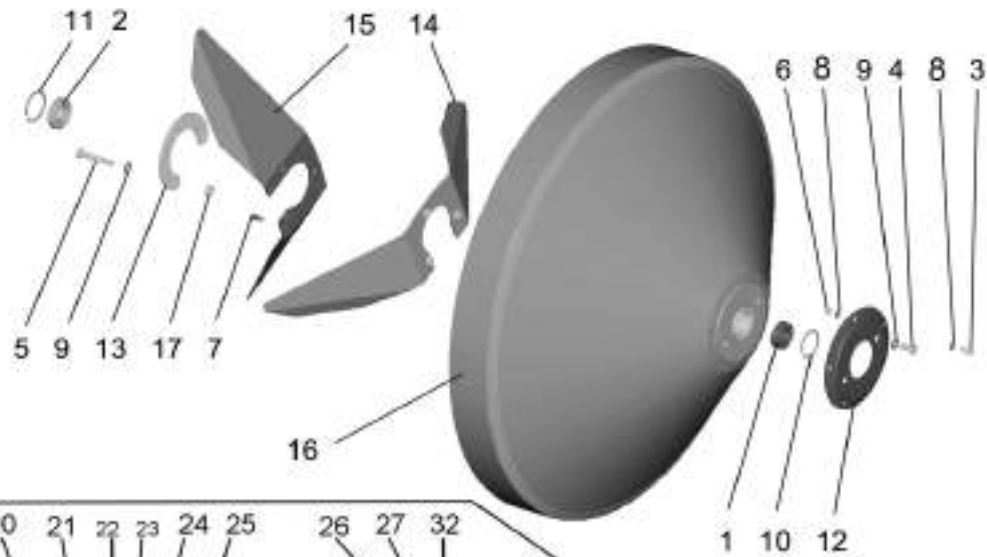

Pyörivä verkko
Rot. skyddnät

Rotating safety net
Rot. Schutznetz

15BD

Ensemble rotatif

1	0502338	1	Kuulalaakeri	Lager	Bearing	Lager	Roulement
2	0502340	1	Laakeri	Lager	Bearing	Lager	Roulement
3	6211067	5	Ruuvi	Skruv	Screw	Schraube	Vis
4	6221267	2	Ruuvi	Skruv	Screw	Schraube	Vis
5	6222667	3	Ruuvi	Skruv	Screw	Schraube	Vis
6	6593838	5	Lukkomutteri	Låsmutter	Lock nut	Sich. Mutter	Ecrou de serrage
7	7268607	4	Levyruuvi	Plåtskruv	Plate screw	Blechschrabe	Vis
8	7400030	10	Aluslaatta	Bricka	Washer	Scheibe	Rondelle
9	7400032	5	Aluslaatta	Bricka	Washer	Scheibe	Rondelle
10	7815235	1	Varmistinrenkas	Låsring	Circlip	Sicherungsring	Circlip
11	7815238	1	Varmistinrenkas	Låsring	Circlip	Sicherungsring	Circlip
12	R697613	1	Laippa	Fläns	Flange	Flansch	Flasque
13	R697648	1	Lukitsin	Regel	Clamp	Riegel	Verrou
14	R700341	1	Siipi, ulompi	Vinge, ytter	Wing, outer	Flügel	Aile
15	R700342	1	Siipi, sisempi	Vinge, inre	Wing, inner	Flügel	Aile
16	R706419	1	Siili	Sikt	Screen		Tamis
17	6594038	3	Lukkomutteri	Låsmutter	Lock nut	Sich. Mutter	Ecrou de serrage
20	R703785	1	Korvake	Hällare	Holder	Halter	Etrier
21	0415109	1	Jousi	Fjäder	Spring	Feder	Ressort
22	R708669	1	Vipu	Spak	Lever	Hebel	Levier
23	6595434	2	Mutteri, vas. k.	Mutter, v.h.	Nut, l.h.	Mutter, l.h.	Ecrou, m.g.
24	0502308	2	Laakeri	Lager	Bearing	Lager	Roulement
25	R703783	1	Akseli	Axel	Shaft	Welle	Arbre
26	6211067	2	Ruuvi	Skruv	Screw	Schraube	Vis
27	R708671	1	Korvake	Hällare	Holder	Halter	Etrier
29	7400032	4	Aluslaatta	Bricka	Washer	Scheibe	Rondelle
30	0450497	2	Pallonivel	Kulled	Joint	Gelenk	Rotule
31	9703782	1	Harja	Borste	Brush	Bürste	Balai
32	6594038	3	Lukkomutteri	Låsmutter	Lock nut	Sich. Mutter	Ecrou de serrage
34	6220467	1	Ruuvi	Skruv	Screw	Schraube	Vis
35	R708670	1	Korvake	Hällare	Holder	Halter	Etrier