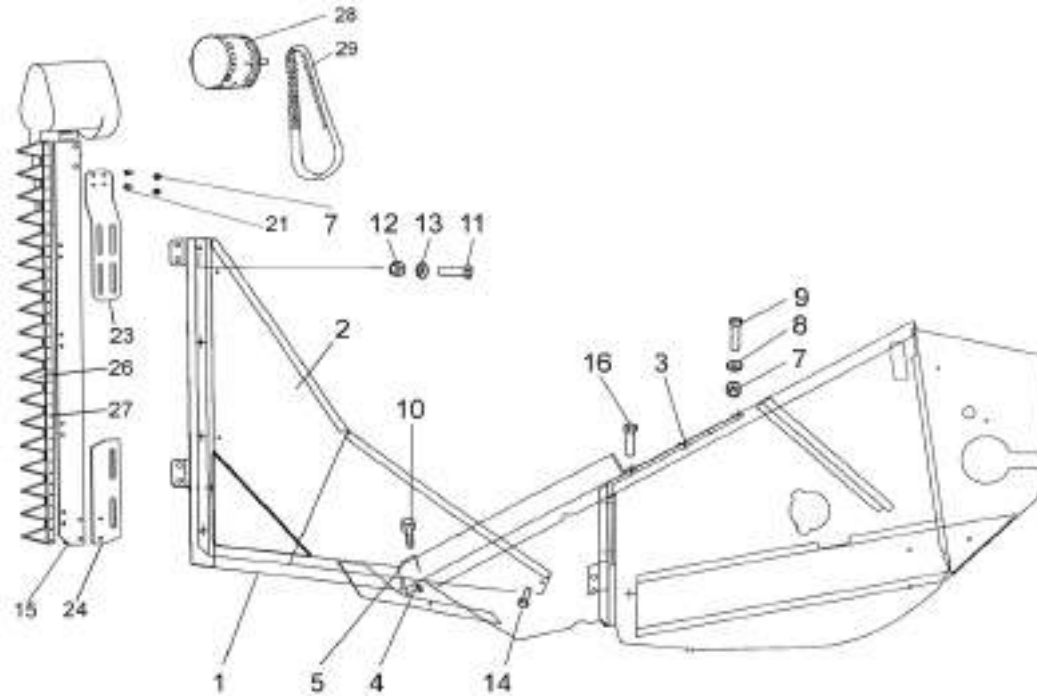

Pystyterä vasen
Vertikal kniv vänster

Vertical knife LH
Rapsmesser Links

11BN

Lame verticale gauche

1	R693520	→ 555647	1	Kiinnitin	Fäste	Holder	Halter	Etrier
1	R703186	→ 555648	1	Kiinnitin	Fäste	Holder	Halter	Etrier
2	R693523		1	Ohjainlevy	Styrplåt	Guide plate	Führungsblech	Plaque-guide
3	R693521		1	Tukilevy	Stödplåt	Support plate	Stützscheibe	Rondelle
4	R693507		1	Lukitsin	Regel	Clamp	Riegel	Verrou
5	R693508		1	Lukitsin	Regel	Clamp	Riegel	Verrou
7	6594148		17	Lukkomutteri	Låsmutter	Lock nut	Sich. Mutter	Ecrou de serrage
8	7400033		10	Aluslaatta	Bricka	Washer	Scheibe	Rondelle
9	6226567		4	Ruuvi	Skruv	Screw	Schraube	Vis
10	6228977		2	Ruuvi	Skruv	Screw	Schraube	Vis
11	6212877		4	Ruuvi	Skruv	Screw	Schraube	Vis
12	6593838		5	Lukkomutteri	Låsmutter	Lock nut	Sich. Mutter	Ecrou de serrage
13	7400030		8	Aluslaatta	Bricka	Washer	Scheibe	Rondelle
14	6210667		1	Ruuvi	Skruv	Screw	Schraube	Vis
15	0493084	→ 555647	1	Terä	Kniv	Knife	Messer	Lame
15	0493089	→ 555648 Bächt	1	Terä	Kniv	Knife	Messer	Lame
15	0493092	→ VM 2008 Mörtl	1	Pystyterä, vasen	Vertikal kniv, vänster	Vertical knife, LH	Vertikal Messer, links	Lame de vertical, gau
16	6226967		2	Ruuvi	Skruv	Screw	Schraube	Vis
21	6226167	→ VM 2008	6	Ruuvi	Skruv	Screw	Schraube	Vis
23	R705235	→ VM 2008	1	Kiinnityslevy	Fäste	Fastening	Halter	Etrier
24	R705236	→ VM 2008	1	Kiinnityslevy	Fäste	Fastening	Halter	Etrier
26	0493093	→ VM 2008	36	Terälappu	Knivblad	Knife plate	Messer Klinge	Plaque
27	0493094	→ VM 2008	72	Niitti	Nit	Rivet	Niete	Rivet
28	0493096	→ VM 2008	1	Moottori	Motor	Engine	Motor	Moteur
29	0493095	→ VM 2008	1	Hihna	Rem	Belt	Riemen	Courroie