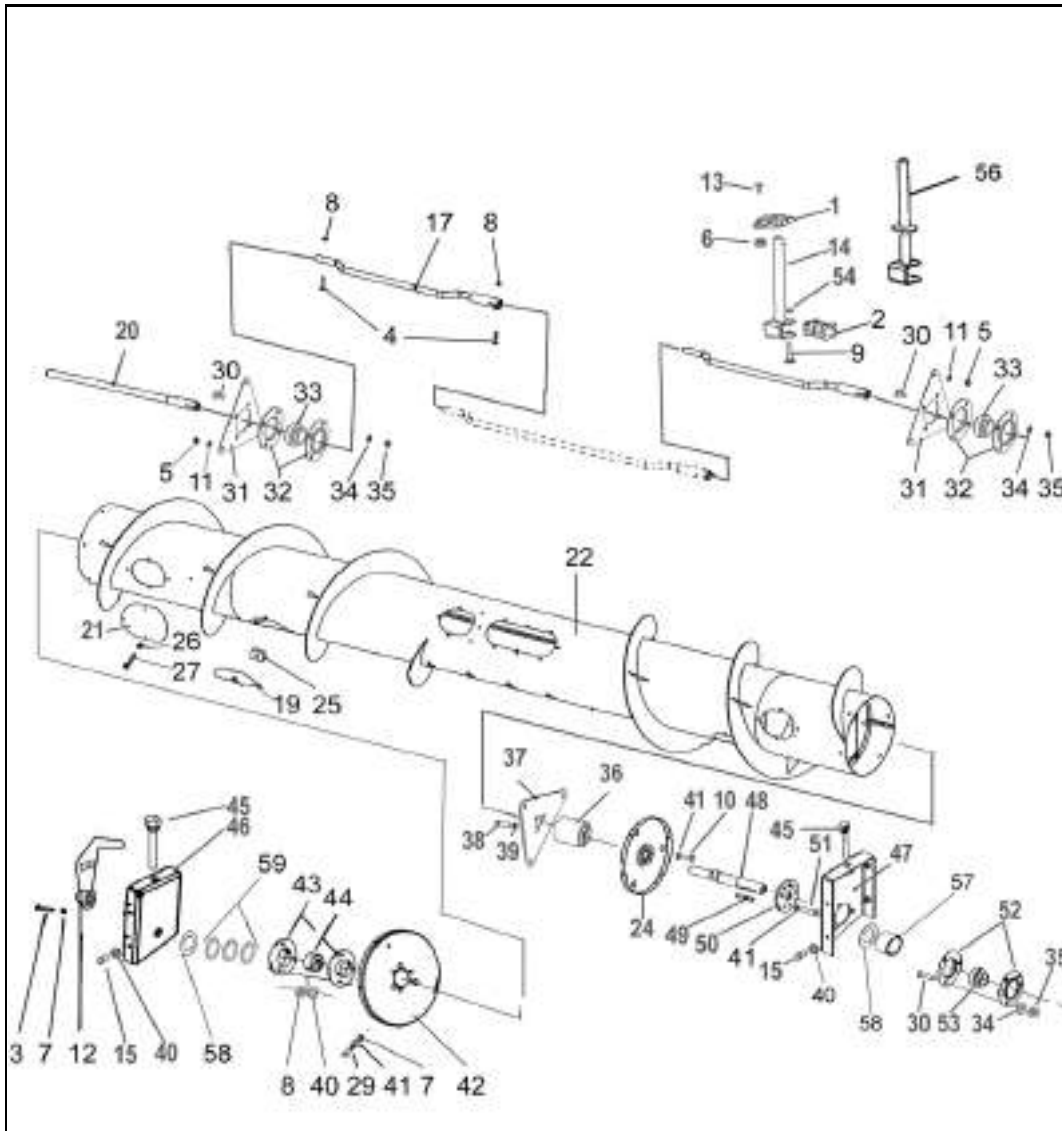

Syöttöruuvi 4,8m
Inmatningskruv 4,8m

Feeder auger 4,8m
Einzugschnecke

Vis d'alimentation 4,8m

11NL

1	0424382	24	Laakeri	Lager	Bearing	Lager	Roulement
2	0552091	24	Laakeri	Lager	Bearing	Lager	Roulement
3	6223067	1	Ruuvi	Skruv	Screw	Schraube	Vis
4	6227377	3	Ruuvi	Skruv	Screw	Schraube	Vis
5	6506631	15	Mutteri	Mutter	Nut	Mutter	Ecrou
6	6593838	2	Lukkomutteri	Låsmutter	Lock nut	Sich. Mutter	Ecrou de serrage
7	6594038	1	Lukkomutteri	Låsmutter	Lock nut	Sich. Mutter	Ecrou de serrage
8	6594148	3	Lukkomutteri	Låsmutter	Lock nut	Sich. Mutter	Ecrou de serrage
9	6754744	2	Ruuvi	Skruv	Screw	Schraube	Vis
10	7002221	3	Ruuvi	Skruv	Screw	Schraube	Vis
11	7402034	15	Aluslaatta	Bricka	Washer	Scheibe	Rondelle
12	R697675	1	Vipu	Spak	Lever	Hebel	Levier
13	6211067	4	Ruuvi	Skruv	Screw	Schraube	Vis
14	R698288	24	Sormi	Finger	Finger	Finger	Doigt
15	6226367	8	Ruuvi	Skruv	Screw	Schraube	Vis
17	R698459	2	Kampiakseli	Vevaxel	Crankshaft	Kurbelwelle	Vilebrequin
19	R698496	2	Luukka	Luuka	Door	Deckel	Couvercle
20	R698503	1	Akseli	Axel	Shaft	Welle	Arbre
21	R698546	4	Peitelevy	Täckplåt	Cover plate	Blech	Plaque
22	R698501	1	Vaippa	Mantel	Housing	Gehäuse	Corps
24	R700122	1	Laippa	Fläns	Flange	Flansch	Flasque
25	6561414	0	Korimutteri	Mutter	Nut	Mutter	Ecrou
26	7414465	42	Jousilaatta	Fjäderbricka	Spring washer	Federscheibe	Rondelle élastique
27	6210667	42	Ruuvi	Skruv	Screw	Schraube	Vis
29	6220867	12	Ruuvi	Skruv	Screw	Schraube	Vis
30	6770244	16	Lukkoruuvi	Låsskruv	Lock screw	Sich. Schraube	Vis de serrage
31	R698293	4	Laippa	Fläns	Flange	Flansch	Flasque
32	0569324	8	Laippa	Fläns	Flange	Flansch	Flasque
33	0511228	4	Laakeri	Lager	Bearing	Lager	Roulement
34	7400034	16	Aluslaatta	Bricka	Washer	Scheibe	Rondelle
35	6594238	16	Lukkomutteri	Låsmutter	Lock nut	Sich. Mutter	Ecrou de serrage
36	R700121	1	Napa	Nav	Hub	Nabe	Moyeu
37	R700120	1	Päätylevy	Ändplåt	End.plate	Endplatte	Plaque
38	6231767	3	Ruuvi	Skruv	Screw	Schraube	Vis
39	7414473	3	Jousilaatta	Fjäderbricka	Spring washer	Federscheibe	Rondelle élastique
40	7400033	11	Aluslaatta	Bricka	Washer	Scheibe	Rondelle
41	7400032	20	Aluslaatta	Bricka	Washer	Scheibe	Rondelle
42	R698295	1	Laippa	Fläns	Flange	Flansch	Flasque
43	0569322	2	Laippa	Fläns	Flange	Flansch	Flasque
44	0511223	1	Laakeri	Lager	Bearing	Lager	Roulement
45	R697446	2	Ruuvi	Skruv	Screw	Schraube	Vis
46	R697443	1	Säätölevy oik.	Regl.plåt hö.	Adj.plate right	Verstell.blech r.	Plaque de réglage, dro
47	R697442	1	Säätölevy vas.	Regl.plåt, vänster	Adj.plate, left	Verstell.blech, links	Plaque de réglage, ga
48	R700126	1	Akseli	Axel	Shaft	Welle	Arbre
49	7716128	1	Tasakilla	Plankil	Flat key	Flachkeil	Clavette plate
50	R700125	1	Laippa	Fläns	Flange	Flansch	Flasque
51	6221877	6	Ruuvi	Skruv	Screw	Schraube	Vis
52	0569322	2	Laippa	Fläns	Flange	Flansch	Flasque
53	0511057	1	Laakeri	Lager	Bearing	Lager	Roulement
54	6593738	2	Mutteri	Mutter	Nut	Mutter	Ecrou
56	R706385	24	Sormi	Finger	Finger	Finger	Doigt
57	R698498	1	Holkki	Bussning	Bush	Büchse	Bague
58	R615221	1	Aluslaatta	Bricka	Washer	Scheibe	Rondelle
59	7400042	1	Aluslaatta	Bricka	Washer	Scheibe	Rondelle

Päivitys 31-7-09