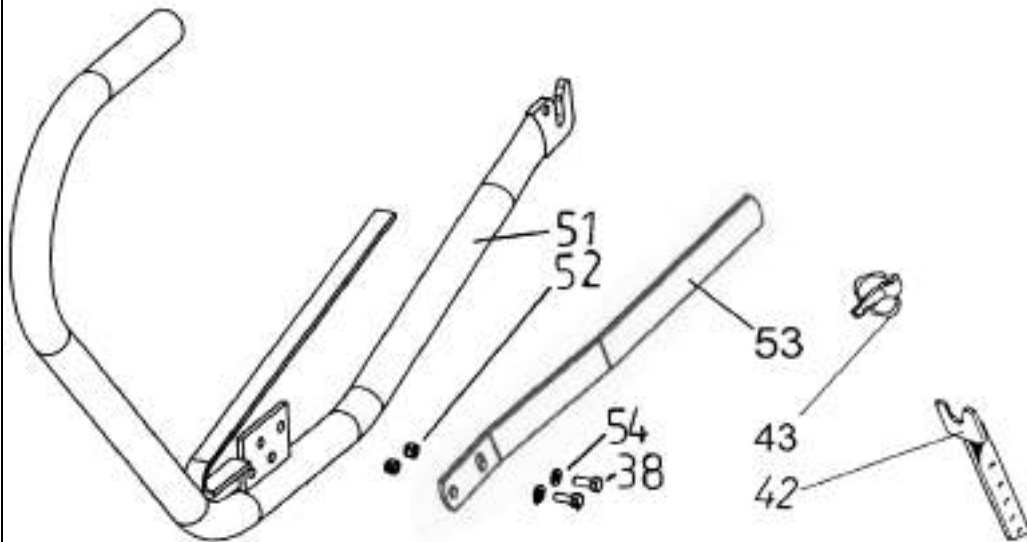

Jakajakaari
Stråskiljarbåge

Bow divider
Bogen Abteiler

Diviseur

11BL

57

55	L
56	R

38	6221267	2	Ruuvi	Skruv	Screw	Schraube	Vis
51	R698840	1	Kannatinputki	Barrör	Support pipe	Abteilerrohr	Tube
52	6594048	2	Lukkomutteri	Låsmutter	Lock nut	Sich. Mutter	Ecrou de serrage
53	R699884	1	Ohjain	Styrning	Guide	Führung	Guide
54	7400032	2	Aluslaatta	Bricka	Washer	Scheibe	Rondelle
55	R698841	1	Jakoläite, vas.	Stråskiljare, vä.	Straw divider, l.	Abteiler, links	Diviseur, gauche
56	R698842	1	Jakoläite, oik.	Stråskiljare, hö.	Straw divider, r.	Abteiler, re	Diviseur, droite
57	R698850	1	Jakoläite, pari	Stråskiljare, par	Straw divider, kit	Abteiler, kit	Diviseur, pair
42	R588385	2	Säätölevy	Reglerplåt	Adj.plate	Verstell.blech	Plaque de réglage
43	7814285	2	Sokka	Sprint	Pin	Stift	Goupille