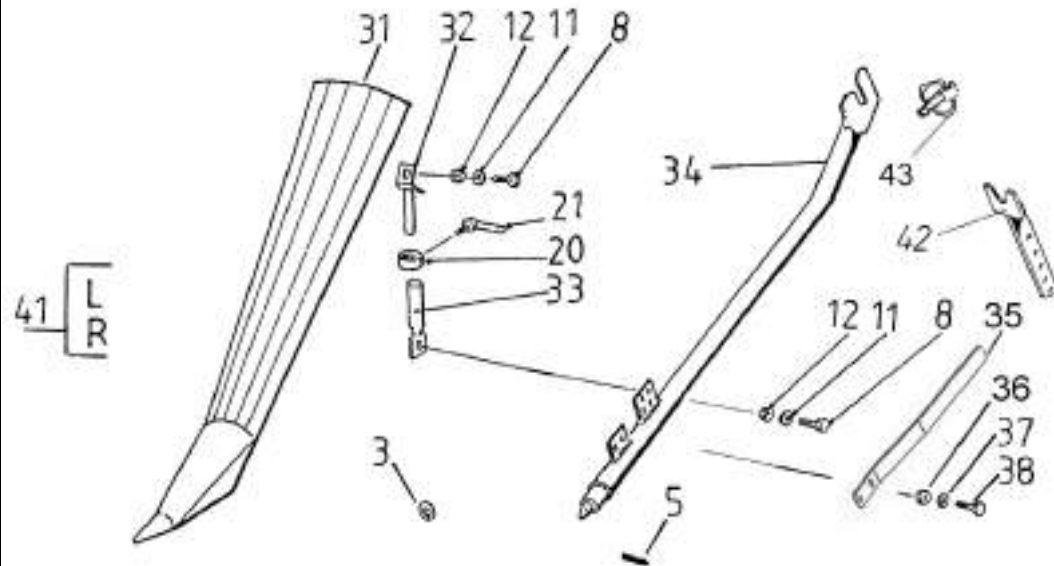

Lyhyet korrenjakajat, KK
Korta stråskiljare, KK

Short dividers, KK
Kurtz Abteiler KK

11BH

Diviseurs de paille courts KK

3	0400586	2	Kumilaatta	Gummiricka	Rubber washer	Gummscheibe	Amortisseur
5	7814198	2	Jousisokka	Fjädersprint	Spring pin	Spannstift	Coupille
8	6763544	8	Lukkoruuvi	Låsskruv	Lock screw	Sich.Schraube	Vis de serrage
11	7414471	4	Jousilaatta	Fjäderbricka	Spring washer	Federscheibe	Rondelle élastique
12	6506434	4	Mutteri	Mutter	Nut	Mutter	Ecrou
20	R596036	2	Kiristysrengas	Spännring	Glamping ring	Klemmring	Anneau de serrage
21	R596034	3	Ruuvi	Skruv	Screw	Schraube	Vis
31	R679079	2	Kärki	Spets	Point	Spitzschuh	Sabot
32	R679089	2	Tappi	Tapp	Pin	Zapfen	Coupille
33	R679087	2	Kannatin	Stöd	Support	Stütze	Support
34	R679076	2	Kännälinputki	Barrör	Support pipe	Abteilerrohr	Tube
35	R699884	2	Ohjain	Styrning	Guide	Führung	Guide
36	6506234	4	Mutteri	Mutter	Nut	Mutter	Ecrou
37	7414469	4	Jousilaatta	Fjäderbricka	Spring washer	Federscheibe	Rondelle élastique
38	6221267	4	Ruuvi	Skruv	Screw	Schraube	Vis
41	R679083	1	Jakolaitte, pari	Stråskiljare, par	Straw divider, kit	Abteiler, kit	Diviseur, pair
42	R588385	2	Säätölevy	Reglerplåt	Adj.plate	Verstell.blech	Plaque de réglage
43	7814285	2	Sokka	Sprint	Pin	Stift	Goupille