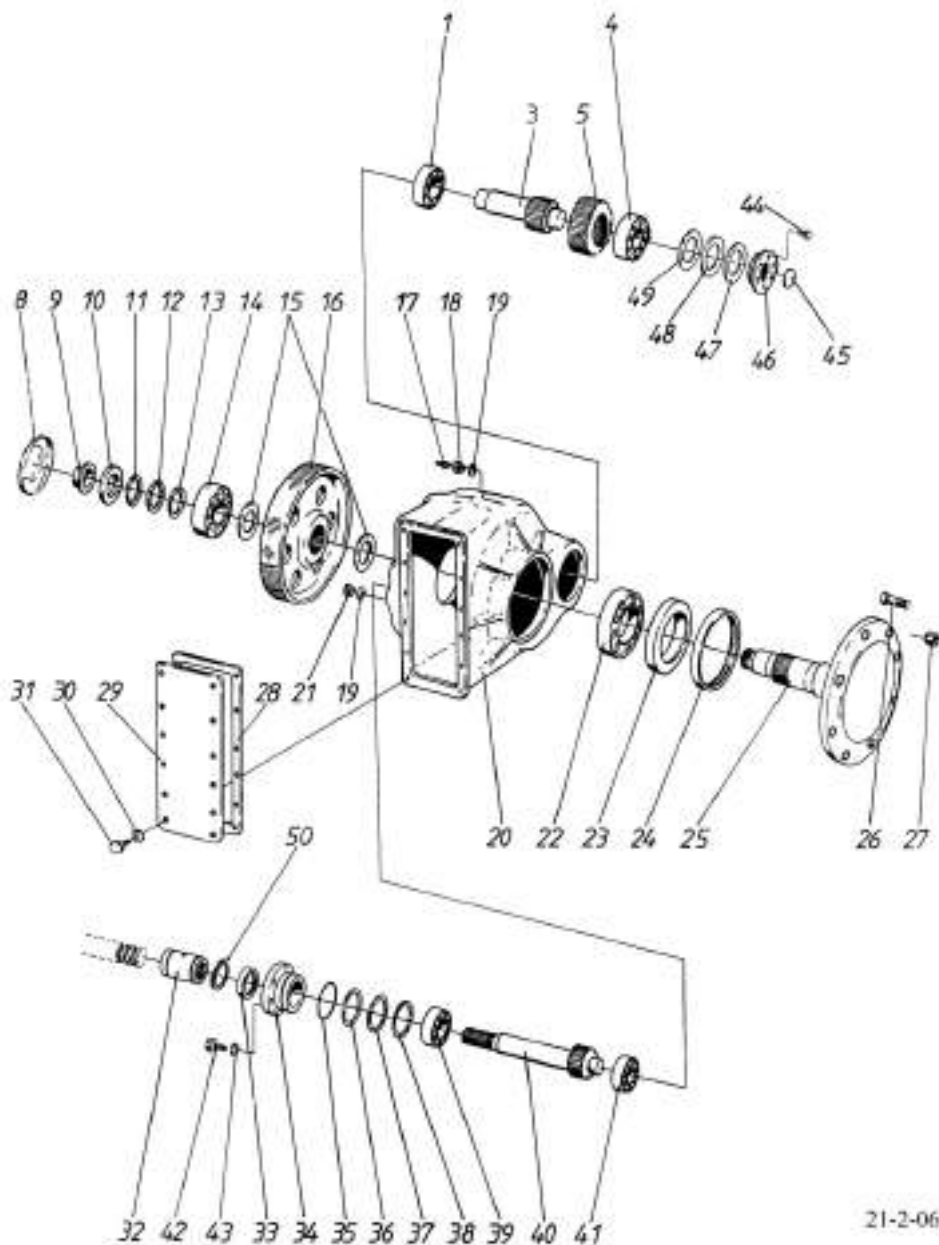

1	0481368	1	Laakeri	Lager	Bearing	Lager	Roulement
3	0481366	1	Akseli	Axel	Shaft	Welle	Arbre
4	0481369	1	Laakeri	Lager	Bearing	Lager	Roulement
5	0481367	1	Hammasyövä	Kugghjul	Gear	Zahnrad	Pignon
8	0481385	1	Kansi	Lock	Cover	Deckel	Couvercle
9	0481376	1	Lukkometri	Läsmutter	Lock nut	Sich. Mutter	Ecrou de serrage
10	0481380	1	Välilevy	Mellanbricka	Washer	Scheibe	Rondelle
11	0481381	1	Sovitelevy	Bricka	Washer	Scheibe	Rondelle
12	0481382	1	Sovitelevy	Bricka	Washer	Scheibe	Rondelle
13	0481383	1	Sovitelevy	Bricka	Washer	Scheibe	Rondelle
14	0481379	1	Laakeri	Lager	Bearing	Lager	Roulement
15	0481384	2	Lukkorengas	Låsring	Safety ring	Ring	Paque
16	0481386	1	Hammasyövä	Kugghjul	Gear	Zahnrad	Pignon
17	0481390	1	Huohotin	Luftventil	Breather	Entlüfter	Reniffard
18	0481353	1	Tulppa	Plugg	Plug	Stopfen	Bouchon
19	0481354	1	Aluslaatta	Bricka	Washer	Scheibe	Rondelle
20	0481392	1	Kotelo	Box	Box	Gehäuse	Carter
21	0481351	1	Tulppa, magn.	Plugg, magnetisk	Plug, magnetic	Stopfen	Bouchon
21	0481352	1	Tulppa	Plugg	Plug	Stopfen	Bouchon
22	0481378	1	Laakeri	Lager	Bearing	Lager	Roulement
23	0481375	1	Kulutusrengas	Ring	Ring	Ring	Bague
24	0481377	1	Tiiviste	Tätning	Packing	Dichtung	Joint
25	0481373	1	Akseli	Axel	Shaft	Welle	Arbre
26	0481374	8	Ruuvi	Skruv	Screw	Schraube	Vis
27	0481391	8	Mutteri	Mutter	Nut	Mutter	Ecrou
28	0481388	1	Tiiviste	Tätning	Packing	Dichtung	Joint
29	0481387	1	Kansi	Lock	Cover	Deckel	Couvercle
30	7414469	12	Jousilaatta	Fjäderbricka	Spring washer	Federscheibe	Rondelle élastique
31	6221260	12	Ruuvi	Skruv	Screw	Schraube	Vis
32	0481389	1	Holkki	Bussning	Bush	Buchse	Bague
33	0481356	1	Tiiviste	Tätning	Packing	Dichtung	Joint
34	0481355	1	Laippa	Fläns	Flange	Flansch	Flasque
35	0481357	1	O-rengas	O-ring	O-ring	O-ring	Joint torique
36	0481363	1	Sovitelevy	Bricka	Washer	Scheibe	Rondelle
37	0481364	1	Sovitelevy	Bricka	Washer	Scheibe	Rondelle
38	0481365	1	Sovitelevy	Bricka	Washer	Scheibe	Rondelle
39	0481361	1	Laakeri	Lager	Bearing	Lager	Roulement
40	0481360	1	Akseli	Axel	Shaft	Welle	Arbre
41	0481362	1	Laakeri	Lager	Bearing	Lager	Roulement
42	0481358	6	Ruuvi	Skruv	Screw	Schraube	Vis
43	0481359	6	Aluslaatta	Bricka	Washer	Scheibe	Rondelle
44	0481394	4	Ruuvi	Skruv	Screw	Schraube	Vis
45	0481396	1	Tulppa	Plugg	Plug	Stopfen	Bouchon
46	0481393	1	Päätylevy	Ändplåt	End. plate	Endplatte	Plaque
47	0481397	1	Sovitelevy	Bricka	Washer	Scheibe	Rondelle
48	0481398	1	Sovitelevy	Bricka	Washer	Scheibe	Rondelle
49	0481399	1	Sovitelevy	Bricka	Washer	Scheibe	Rondelle
50	7815051	1	Varmistinrengas	Låsring	Circlip	Sicherungsring	Circlip