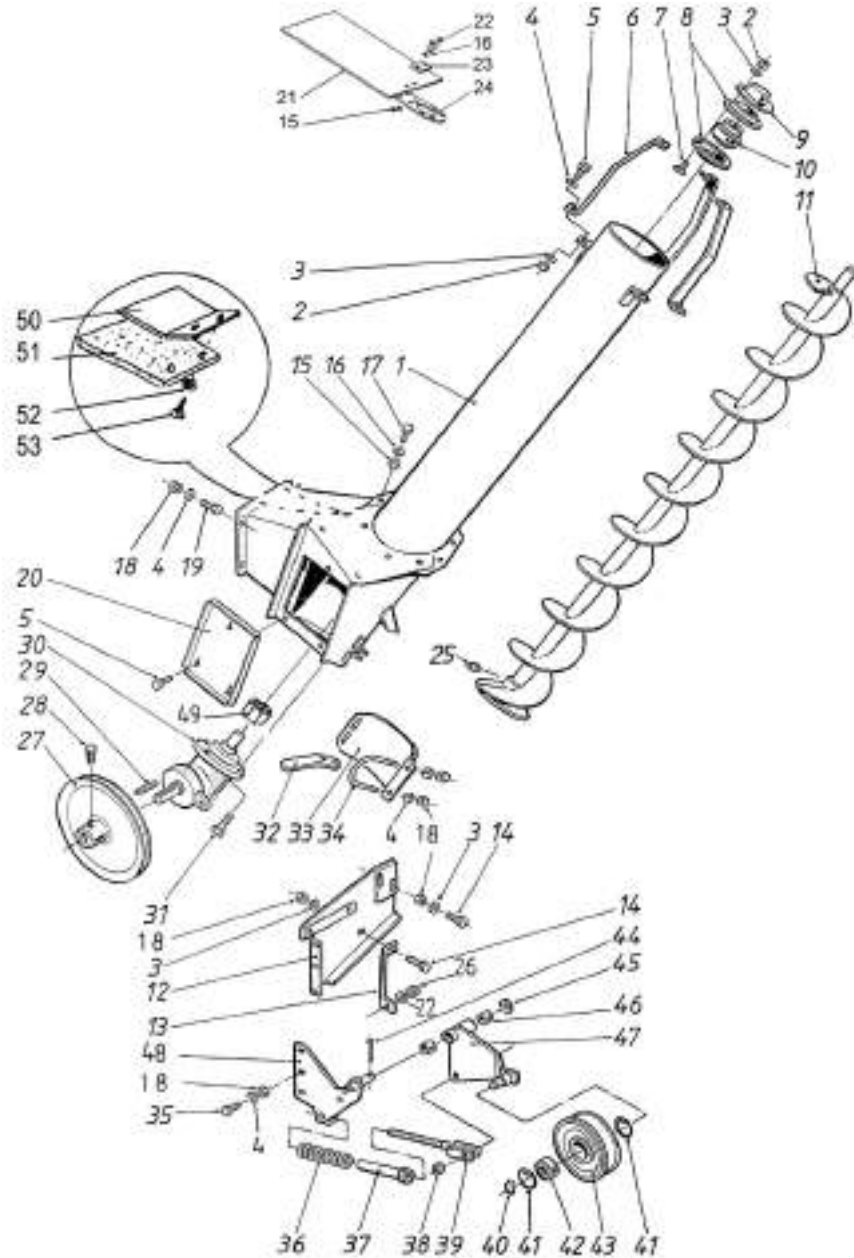

Täyttöruuvi KV 3,7m³ - ... säiliö
Sp. tankens påfylln.skruv, 3,7m³ KV

Grain tank filling auger, KV 3,7m³
Körnerschnecke, KV 3,7m³

13CC

Vis de remplissage KV réservoir 3,7m³

1	R694933		1	Vaippa	Mantel	Housing	Gehäuse	Corps
1	R694420	TS	1	Vaippa	Mantel	Housing	Gehäuse	Corps
2	6506234		13	Mutteri	Mutter	Nut	Ecrou	Ecrou
3	7414469		5	Jousilaatta	Fjäderbricka	Spring washer	Federscheibe	Rondelle élastique
4	7400032		3	Aluslaatta	Bricka	Washer	Scheibe	Rondelle
5	6220486		3	Ruuvi	Skruv	Screw	Schraube	Vis
6	R681207		3	Tuki	Stöd	Support	Stütze	Support
7	6758344		3	Lukkoruuvi	Låsskruv	Lock screw	Sich.schraube	Vis de serrage
8	0569321		2	Laippa	Fläns	Flange	Flansch	Flasque
9	R634692		1	Suojus	Skydd	Guard	Schutz	Protecteur
10	0511360		1	Kuulalaakeri	Lager	Bearing	Lager	Roulement
11	R694408	MD	1	Yläruuvin akseli	Skruvaxel	Auger	Welle	Arbre
11	R707470	HD	1	Yläruuvin aks. HD	Skruvaxel, kort HD	Auger, short HD	Welle, kurz HD	Arbre, court HD
12	R694937		1	Tukilevy	Stödplåt	Support plate	Stützscheibe	Rondelle
13	R694940		1	Tuki	Stöd	Support	Stütze	Support
14	6221667		3	Ruuvi	Skruv	Screw	Schraube	Vis
15	6593838		12	Lukkomutteri	Låsmutter	Lock nut	Sich. Mutter	Ecrou de serrage
16	7400030		12	Aluslaatta	Bricka	Washer	Scheibe	Rondelle
17	6211067		10	Ruuvi	Skruv	Screw	Schraube	Vis
18	6594038		10	Lukkomutteri	Låsmutter	Lock nut	Sich. Mutter	Ecrou de serrage
19	6221467		4	Ruuvi	Skruv	Screw	Schraube	Vis
20	R694503		1	Luukku	Lucka	Door	Deckel	Couvercle
21	R699487		1	Kumi	Däck	Tyre	Reifen	Pneu
22	6211667		2	Ruuvi	Skruv	Screw	Schraube	Vis
23	R597919		1	Kiinnitin	Hällare	Holder	Halter	Etrier
24	R699488		1	Kiinnitin	Fäste	Holder	Halter	Etrier
25	0252420		1	Nippa	Smörjnippel	Nipple	Nippel	Graisneur
27	R694501	→ 556239	1	Hihnapyörä	Remskiva	Pulley	Riemenscheibe	Poulie
27	0660073	→ 556240	1	Hihnapyörä	Remskiva	Pulley	Riemenscheibe	Poulie
28	6225767		1	Ruuvi	Skruv	Screw	Schraube	Vis
29	7716117		1	Tasakilla	Plankil	Flat key	Flachkeil	Clavette plate
30	0499000		1	Kulmavaihde	Vinkelväxel	Bevel gear unit	Kegelrad Getriebe	Boitier à couple
31	6232190		4	Ruuvi	Skruv	Screw	Schraube	Vis
32	R685305		1	Väännin	Spak	Lever	Sperrklinke	Cliquet
33	R694428		1	Luukku	Lucka	Door	Deckel	Couvercle
34	9685218		1	U-pultti	U-skruv	U-screw	U-schraube	U-vis
35	6221467		3	Ruuvi	Skruv	Screw	Schraube	Vis
36	0415225		1	Jousi	Fjäder	Spring	Feder	Ressort
37	R663252		1	Holkki	Bussning	Bush	Büchse	Bague
38	6594238		1	Lukkomutteri	Låsmutter	Lock nut	Sich. Mutter	Ecrou de serrage
39	R663251		1	Tanko	Slang	Lever	Hébel	Lévrier
40	7815017		1	Varmistinrengas	Låsring	Circlip	Sicherungsring	Circlip
41	7815238		2	Varmistinrengas	Låsring	Circlip	Sicherungsring	Circlip
42	0502364		1	Laakeri	Lager	Bearing	Lager	Roulement
43	0660007	A → 556240	1	Kiristyspyörä	Spännrulle	Wheel	Riemenspanner	Poulie
44	7812204		1	Saksisokka	Saxpinne	Split pin	Splint	Goupille fendue
45	7400038		1	Aluslaatta	Bricka	Washer	Scheibe	Rondelle
46	0552076		2	Holkki	Bussning	Bush	Büchse	Bague
47	R698083	B → 556240	1	Varsi	Arm	Arm	Arm	Bras
48	R705737	C → 556240	1	Teline	Stativ	Rack	Socket	Pied
49	R699612		1	Mutteri	Mutter	Nut	Mutter	Ecrou
50	R694638	TS	1	Tukilevy	Stödplåt	Support plate	Stütze	Support
51	R694429	TS	1	Tiiviste	Tätning	Packing	Dichtung	Joint
52	7414055	TS	2	Aluslaatta	Bricka	Washer	Scheibe	Rondelle
53	7268607	TS	2	Levyruuvi	Plåtskruv	Plate screw	Blechschrabe	Vis
A	0660016	--> 556239	1	Kiristyspyörä	Spännrulle	Wheel	Riemenspanner	Poulie
B	R694513	--> 556239	1	Varsi	Hävarm	Arm	Arm	Bras
C	R694515	--> 556239	1	Teline	Hällare	Holder	Halter	Support