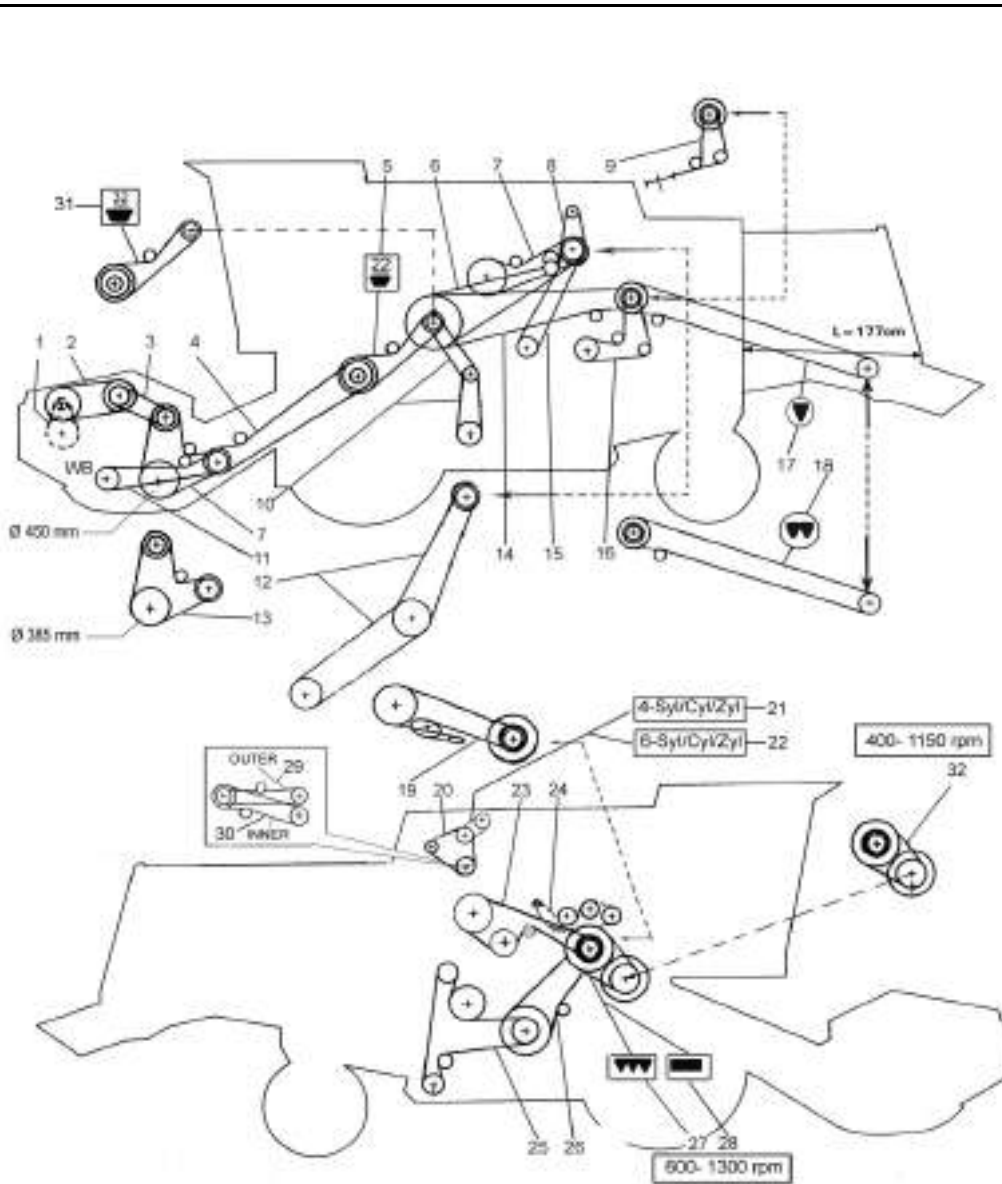

Hihnat ja ketjut XL -->| 555421
Remmar och kedjor XL -->| 555421

Belts and chains XL -->| 555421
Riehmenn und Ketten XL -->| 555421

Courroies et chaines XL -->| 555421

21BA

1	0657101	Pick-Up reel, chain	1	Ketju	Kedja	Chain	Kette	Chaîne
2	0614225	Pick-Up reel, front	1	Kiilahiina	Kilrem	V-belt	Keilriemen	Courroie trapéz.
3	0615109	Pick-Up reel, rear	1	Kiilahiina	Kilrem	V-belt	Keilriemen	Courroie trapéz.
4	0615184	Table drive	1	Kiilahiina	Kilrem	V-belt	Keilriemen	Courroie trapéz.
5	0615124	md Table engage	1	Hihna	Rem	Belt	Riemen	Courroie
6	0619090	Threshing M. engage	1	Moniurahiina	Multi-V-rem	Power band	Kraftband	Courroie jumelée
7	0615135	Feeder auger 450	1	Kiilahiina	Kilrem	V-belt	Keilriemen	Courroie trapéz.
7	0615135	Grain tank unload,eng	1	Kiilahiina	Kilrem	V-belt	Keilriemen	Courroie trapéz.
8	0613122	Working hydr.pump	1	Hihna	Rem	Belt	Riemen	Courroie
9	0614148	return aug directdrive	1	Kiilahiina	Kilrem	V-belt	Keilriemen	Courroie trapéz.
10	0614215	Cleaning fan variat.	2	Kiilahiina	Kilrem	V-belt	Keilriemen	Courroie trapéz.
11	0615168	WB knife drive	1	Hihna	Rem	Belt	Riemen	Courroie
12	0619168	Traction variator	2	Hihna	Rem	Belt	Riemen	Courroie
13	0615128	Feeder auger 385	1	Kiilahiina	Kilrem	V-belt	Keilriemen	Courroie trapéz.
14	0615147	straw choç per. front	1	Kiilahiina	Kilrem	V-belt	Keilriemen	Courroie trapéz.
15	0619080	Traction hydr.pump	1	Moniurahiina	Multi-V-rem	Power band	Kraftband	Courroie jumelée
16	0614242	return aug bevel gear	1	Kiilahiina	Kilrem	V-belt	Keilriemen	Courroie trapéz.
17	0615151	straw choç rear STD	1	Kiilahiina	Kilrem	V-belt	Keilriemen	Courroie trapéz.
18	0619085	straw choç rear HS	1	Hihna	Rem	Belt	Riemen	Courroie
19	0615189	Grain elev directdrive	1	Hihna	Rem	Belt	Riemen	Courroie
20	A	alternator, waterpump		Moott. varuste	Motorns utrust.	Engine part	Téil des moteurs	Pièce du moteur
21	0613113	4-cyl. Air Condit	1	Kiilahiina	Kilrem	V-belt	Keilriemen	Courroie trapéz.
22	684120900	6-cyl Air Condit	1	Hihna	Rem	Belt	Riemen	Courroie
23	0615139	Grain elev bevel gear	1	Hihna	Rem	Belt	Riemen	Courroie
24	0657129	Grain tank Unloading	1	Ketju 1- riv	Kedja 1-rad	Chain 1-row	Kette 1-Zeile	Chaîne 1- Rangée
24	0657191		1	Liitoslenkki	Länk	Link	Kettenglied	Mallion
25	0619062	Straw walker dr.	1	Kiilahiina	Kilrem	V-belt	Keilriemen	Courroie trapéz.
26	0614150	Shaker shoe drive	1	Kiilahiina	Kilrem	V-belt	Keilriemen	Courroie trapéz.
27	0619183	A Threshing Cylinder	1	Muutinhihna	Variatorrem	Variator-belt	Variatorriemen	Courroie de varia
28	0619174	A Threshing Cylinder	1	Muutinhihna	Variatorrem	Variator-belt	Variatorriemen	Courroie de varia
29	0614212	Engine fan drive,outer	1	Hihna	Rem	Belt	Riemen	Courroie
30	0614222	ET Engine fan drive,inner	1	Hihna	Rem	Belt	Riemen	Courroie
31	0619044	HD Table engage	1	Hihna	Rem	Belt	Riemen	Courroie
32	0619169	B Threshing Cylinder	1	Muutinhihna	Variatorrem	Variator-belt	Variatorriemen	Courroie de varia

A 600- 1300 rpm

B 400- 1150 rpm