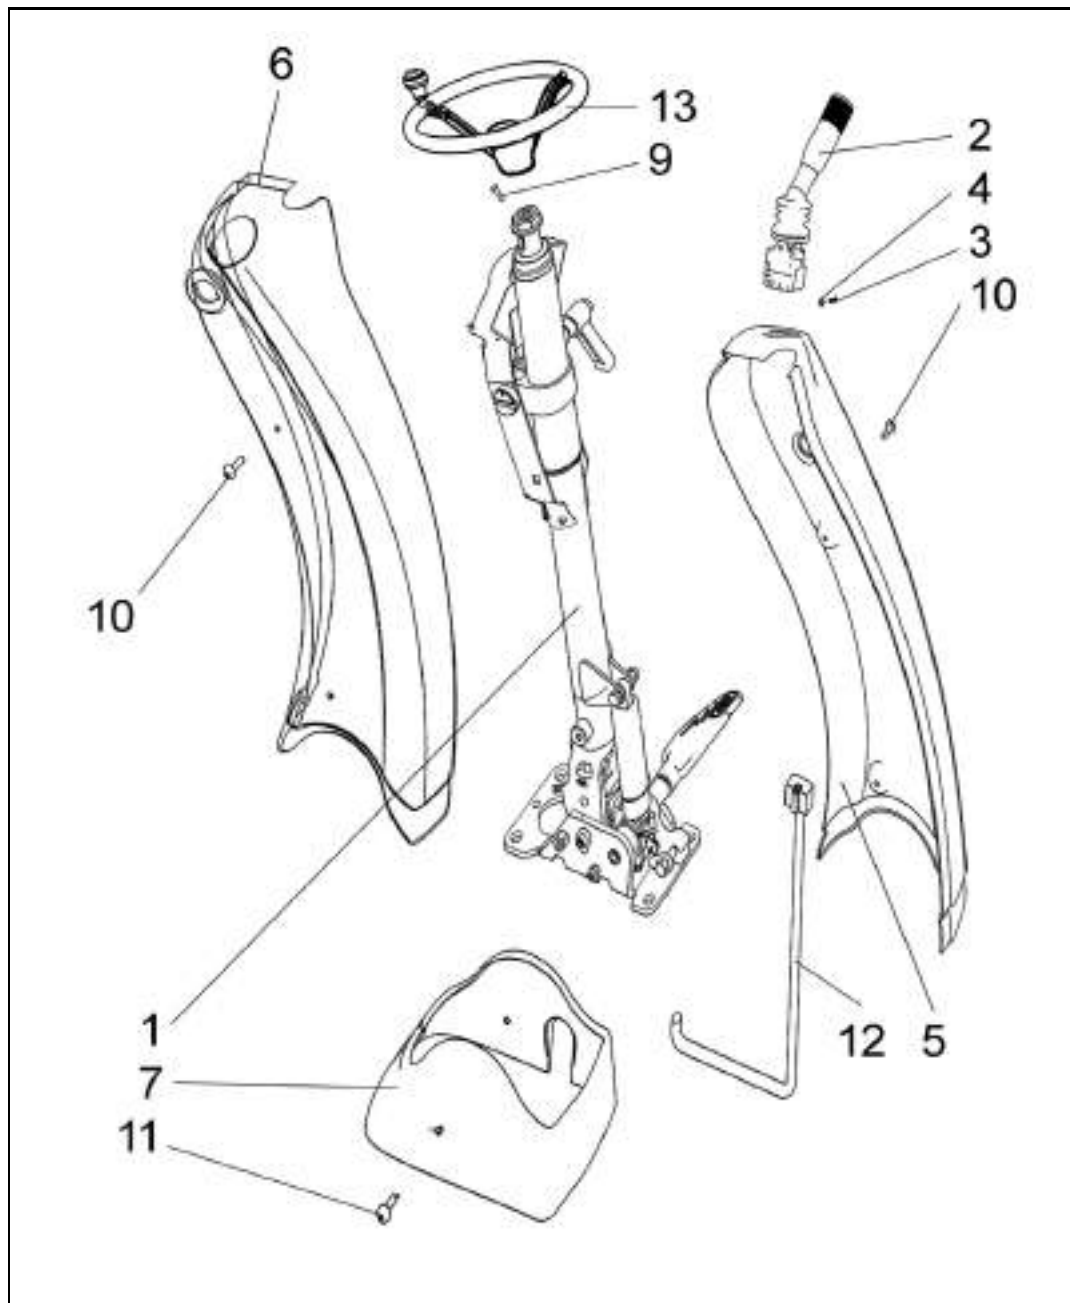

Ohjauspyörä DL teleskooppi
Ratt DL

Steering wheel DL
Lenkrad DL

14CF

Colonne de direction DL télescope

1	0480360	1	Ohjausvarsi	Rattaxel	Steering shaft	Lenkradvelle	Colonne direction
2	0480361	1	Kytikin	Brytare	Switch	Schaller	Commutateur
3	0480362		Ruuvi	Skruv	Screw	Schraube	Vis
4	7400027		Aluslevy	Bricka	Washer	Scheibe	Rondelle
5	0480363	1	Sivusuojä, vas.	Skydd, vä.	Guard, left	Schutz, links	Protecteur, gauche
6	0480364	1	Sivusuojä, oik.	Skydd, höger	Guard, right	Schutz, rechts	Protecteur, droit
7	0480365	1	Kotelo	Hus	Housing	Gehäuse	Carter
9	0480367		Ruuvi	Skruv	Screw	Schraube	Vis
10	0480368		Ruuvi	Skruv	Screw	Schraube	Vis
11	0480369		Ruuvi	Skruv	Screw	Schraube	Vis
12	0480370	1	Johdin kp.	Kabel kompl.	Cable kit	Kabel mont.	Cable assemb
13	0480371	1	Ohjauspyörä	Ratt	Steering wheel	Lenkrad	Colonne direction