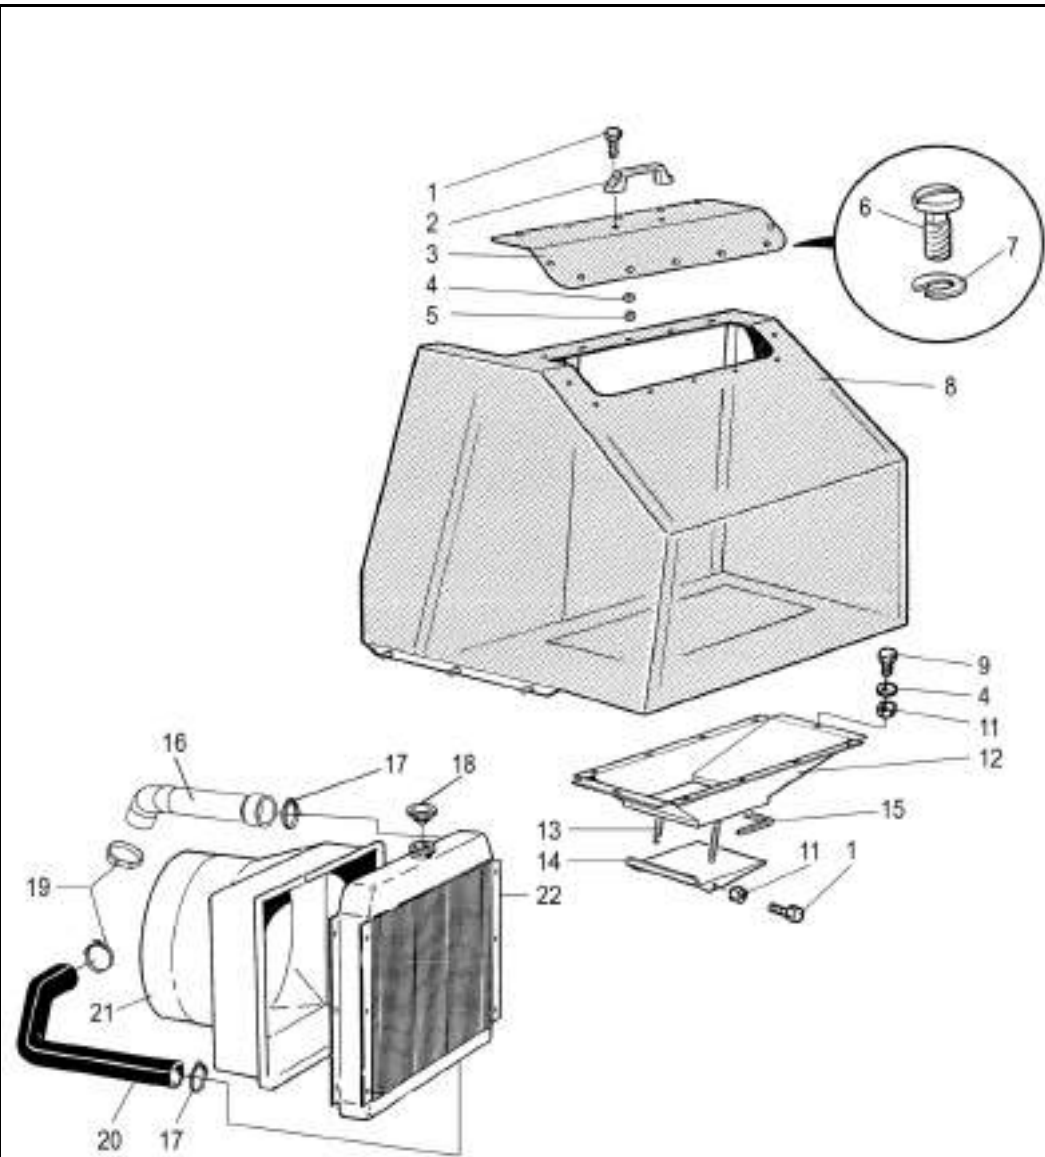

Kiinteä suojaverkko
Fast skyddnät

Safety net, fast
Schutz, Feste Luftzufuhr

15BB

Protecteur fixe

1	6211467	Ruuvi	Skruv	Screw	Schraube	Vis
2	0871049	1 Kahva	Handtag	Handle	Griff	Poignée
3	R694889	1 Luukku	Lucka	Door	Deckel	Couvercle
4	7400030	Aluslaatta	Bricka	Washer	Scheibe	Rondelle
5	6593838	2 Lukkomutteri	Låsmutter	Lock nut	Sich. Mutter	Ecrou de serrage
6	0871011	12 Ruuvi	Skruv	Screw	Schraube	Vis
7	0871012	12 Lukkorengas	Låsring	Safety ring	Ring	Paque
8	R694880	1 Kotelo	Hus	Housing	Gehäuse	Carter
9	6211067	Ruuvi	Skruv	Screw	Schraube	Vis
11	6506034	Mutteri	Mutter	Nut	Mutter	Ecrou
12	R690979	1 Pöytä	Botten	Pläte	Deckel	Couvercle
13	0415184	2 Jousi	Fjäder	Spring	Feder	Ressort
14	R690982	1 Pohjaluukku	Bottenlucka	Botton door	Deckel	Couvercle
15	0633958	Lista	List	List	Leiste	Moulure
16	0620970	1 Ylävesiletku	Övre vattenslang	Upper water hose	Oberer Wasserschl	Tuyau d'eau supér
17	0629060	2 Kiristin	Slangklämma	Clamp	Klemme	Collier
18	R074673	1 Jaähd.tulppa	Kylarkork	Plug	Kühlerdeckel	Bouchon
19	0629065	2 Kiristin	Slangklämma	Clamp	Klemme	Collier
20	0620976	1 Alavesiletku	Nedre vattenslang	Lower water hose	Schlauch	Tuyau
21	R694716	1 Kotelo	Hus	Housing	Gehäuse	Carter
22	0493635	1 Jaähdytin	Kylare	Cooler	Kühlare	Radiateur