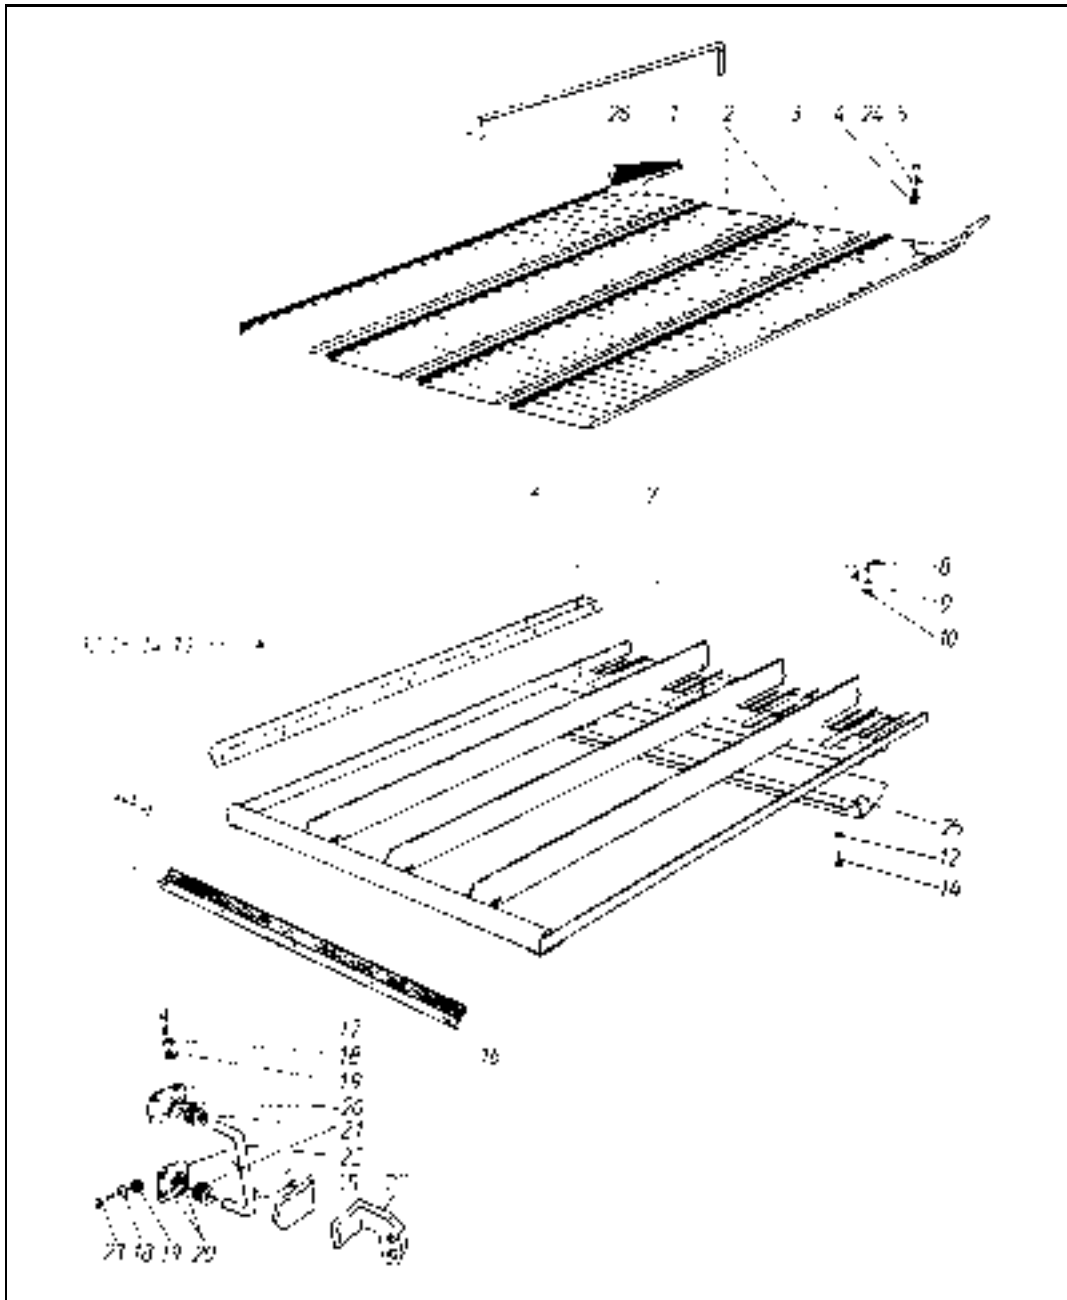

Table de préparation

1 R686263	1 Kasetti, oik.	Kassett, hö.	Cassette, right	Kassette, rechts	Cassette, droit
2 R686261	2 Kasetti	Kassett	Cassette	Kassette	Cassette
3 R686262	1 Kasetti, vas.	Kassett, vä.	Cassette, left	Kassette, links	Cassette, gauche
4 R685675	4 Ruuvi	Skruv	Screw	Schraube	Vis
5 6594038	4 Lukkomutteri	Låsmutter	Lock nut	Sich. Mutter	Ecrou de serrage
6 R686258	2 Lista	List	List	Leiste	Moulure
7 R685660	1 Heittokuljetin	Uppsamplingsplan	Grain pan	Körnerboden	Récepteur
8 R659329	3 Kiinnitin	Klamma	Clamp	Klemme	Etrier
9 7414471	3 Jousilaatta	Fjäderbricka	Spring washer	Federscheibe	Rondelle élastique
10 6594148	3 Lukkomutteri	Låsmutter	Lock nut	Sich. Mutter	Ecrou de serrage
11 7266208	30 Levyruuvi	Plåtskruv	Plate screw	Blechschräube	Vis
12 6211067	13 Ruuvi	Skruv	Screw	Schraube	Vis
13 7400030	5 Aluslaatta	Bricka	Washer	Scheibe	Rondelle
14 6593838	13 Lukkomutteri	Låsmutter	Lock nut	Sich. Mutter	Ecrou de serrage
15 R694819	1 Rajoitin	Stoppare	Stopper	Anschlag	Butoir
16 R680934	1 Tiiviste	Packning	Packing	Dichtung	Joint
17 6765744	4 Lukkoruuvi	Låsskruv	Lock screw	Sich.Schraube	Vis de serrage
18 7414471	8 Jousilaatta	Fjäderbricka	Spring washer	Federscheibe	Rondelle élastique
19 6594148	8 Lukkomutteri	Låsmutter	Lock nut	Sich. Mutter	Ecrou de serrage
20 R593302	8 Pesänpuolisko	Lagerhushalva	Housing half	Gehäusehalbe	Moitié de cage
21 0633822	4 Hölkki	Bussning	Bush	Büchse	Bague
22 R593500	2 Vipu	Spak	Lever	Hebel	Levier
23 6228177	4 Ruuvi	Skruv	Screw	Schraube	Vis
24 7400032	4 Aluslaatta	Bricka	Washer	Scheibe	Rondelle
25 R680439	1 Levy	Plåt	Plate	Blech	Plaque
26 R686665	1 Avain	Nyckel	Key	Schlüssel	Clef
27 R694826	1 Rajoitin,vas,mek.	Stoppare,vä,mek.	Limiter,left,mec.	Anschlag,links,me	Butoir,gauce,mec.