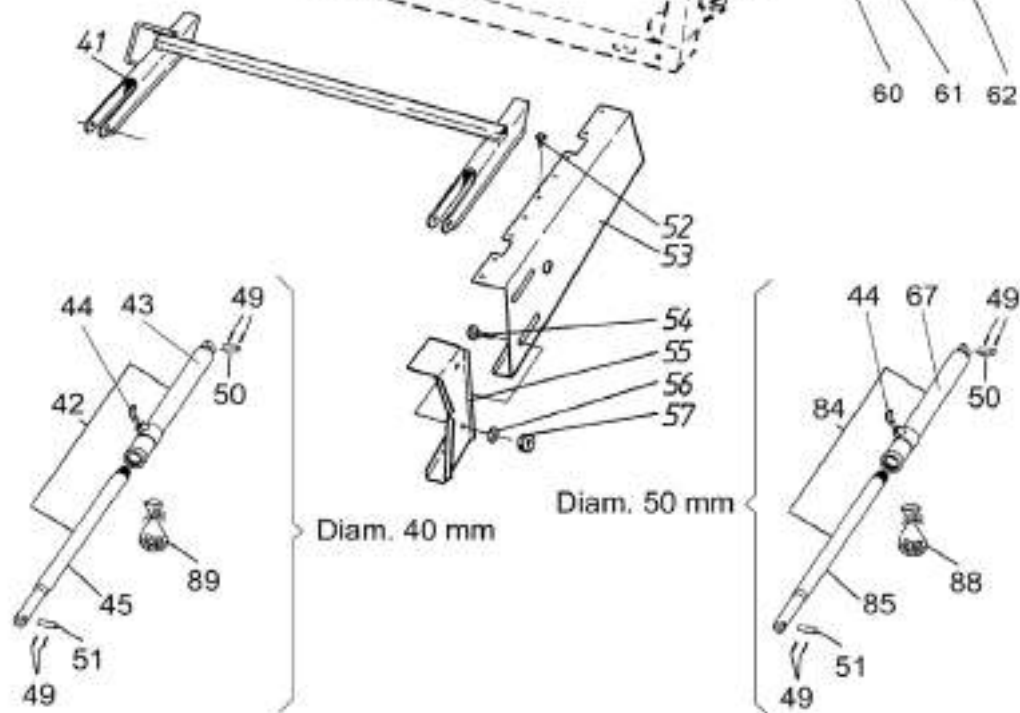

41	R686266		1	Lukitsin	Regel	Latch	Riegel	Loquet
42	R695960	40 mm	2	Nostosylinteri kp	Cylinder, kompl.	Cylinder, assy	Zylinder, kompl.	Cylindre, assemb
43	R695958	40 mm	2	Sylinteri	Cylinder	Cylinder	Zylinder	Cylindre
44	0629350		2	Liitin	Förbindning	Fitting	Verschraubung	Raccord
45	R685720	40 mm	2	Mäntä	Kolv	Piston	Kolben	Piston
49	7812204		8	Saksisokka	Saxpinne	Split pin	Splint	Goupille fendue
50	R592613		2	Tappi	Tapp	Pin	Zapfen	Goupille
51	R679235		2	Tappi	Tapp	Pin	Zapfen	Goupille
52	7268607		9	Levyruuvi	Plåtskruv	Plate screw	Blechschrabe	Vis
53	R685899		1	Suoja	Skydd	Guard	Schutz	Protecteur
54	6758344		2	Lukkoruuvi	Låsskruv	Lock screw	Sich.schraube	Vis de serrage
55	R685901		1	Suoja	Skydd	Guard	Schutz	Protecteur
56	7400032		2	Aluslaatta	Bricka	Washer	Scheibe	Rondelle
57	6594038		2	Lukkomutteri	Låsmutter	Lock nut	Sich. Mutter	Ecrou de serrage
60	6211060		4	Ruuvi	Skruv	Screw	Schraube	Vis
61	6593838		4	Lukkomutteri	Låsmutter	Lock nut	Sich. Mutter	Ecrou de serrage
62	R686308		2	Kiinnitin	Hällare	Fastening	Halter	Etrier
67	R695957	50 mm	2	Sylinteri	Cylinder	Cylinder	Zylinder	Cylindre
84	R695959	50 mm	2	Nostosylinteri kp	Cylinder, kompl.	Cylinder, assy	Zylinder, kompl.	Cylindre, assemb
85	R695955	50 mm	2	Mäntä	Kolv	Piston	Kolben	Piston
88	0493997	50 mm	1	Tiivistesarja	Tätning serie	seal set	Dichtungserie	Joints jeu
89	0493998	40 mm	1	Tiivistesarja	Tätning serie	seal set	Dichtungserie	Joints jeu