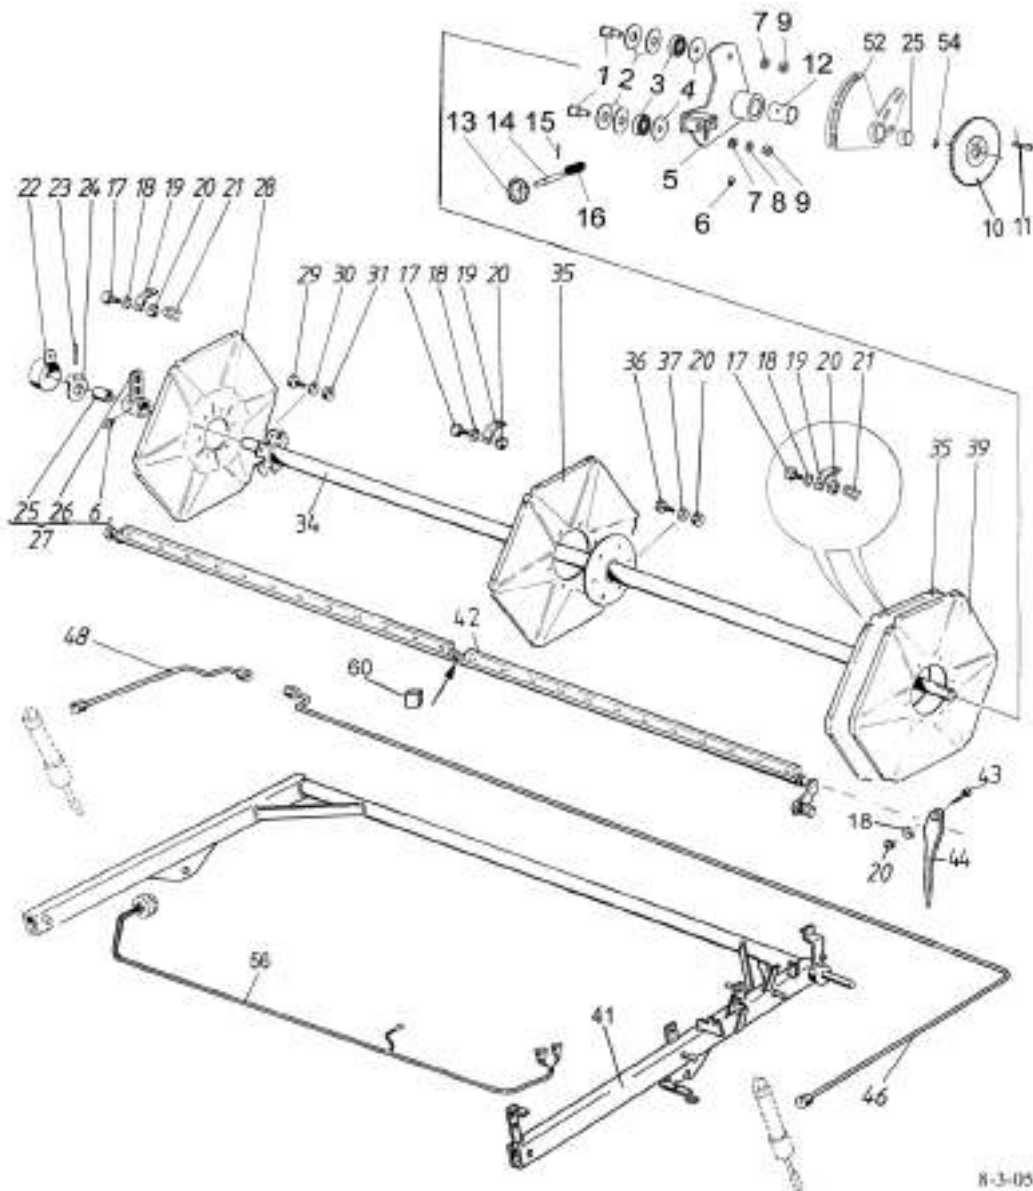

Laannostokela, MP, 4,2m
Haspel, MP, 4,2m

Reel, MP, 4,2m
Haspel MP 4,2m

Rabatteur, MP 4,2m

11LF

8-3-05

1	R596050	2	Akseli	Axel	Shaft	Welle	Arbre
2	R683448	4	Levy	Plat	Plate	Blech	Plaque
3	0502364	2	Laakeri	Lager	Bearing	Lager	Roulement
4	R698606	2	Levy	Bricka	Plate	Blech	Plaque
5	R698602	1	Epäkesko	Excenter	Eccentric	Excenter	Excentrique
6	0252420	2	Nippa	Smörjnippel	Nipple	Nippel	Graisseur
7	7400034	2	Aluslaatta	Bricka	Washer	Scheibe	Rondelle
8	7414473	1	Jousilaatta	Fjäderbricka	Spring washer	Federscheibe	Rondelle élastique
9	6506634	2	Mutteri	Mutter	Nut	Mutter	Ecrou
10	R588269	1	Keljuypöytä	Kedjehjul	Sprocket	Kettenrad	Pignon
11	7712110	1	Hökkäkiila	Hakkil	Gip key	Nasenkeil	Clavette à talon
12	0553074	1	Holkki	Bussning	Bush	Büchse	Bague
13	0879942	1	Nuppi	Knopp	Knob	Knopf	Poignée
14	R698607	1	Tappi	Tapp	Pin	Zapfen	Goupille
15	7814099	1	Jousisokka	Fjädersprint	Spring pin	Spannstift	Coupille
16	0415255	1	Jousi	Fjäder	Spring	Feder	Ressort
17	6211067	36	Ruuvi	Skruv	Screw	Schraube	Vis
18	7400030	36	Aluslaatta	Bricka	Washer	Scheibe	Rondelle
19	R672223	18	Levy	Plat	Plate	Blech	Plaque
20	6593838	49	Lukkomutteri	Låsmutter	Lock nut	Sich. Mutter	Ecrou de serrage
21	R672224	18	Sälpa	Hällare	Clamp	Riegel	Verrou
22	R637312	1	Suoja	Skydd	Guard	Schutz	Protecteur
23	7812258	1	Saksisokka	Saxpinne	Split pin	Splint	Goupille fendue
24	R588812	1	Aluslaatta	Bricka	Washer	Scheibe	Rondelle
25	0553054	2	Holkki	Bussning	Bush	Büchse	Bague
26	R695330	1	Laakeri	Lager	Bearing	Lager	Roulement
27	R588287	1	Laakeri	Lager	Bearing	Lager	Roulement
28	R683121	1	Päätylevy	Andplåt	End.plate	Endplatte	Plaque extrême
29	6220867	6	Ruuvi	Skruv	Screw	Schraube	Vis
30	7400032	6	Aluslaatta	Bricka	Washer	Scheibe	Rondelle
31	6594038	6	Lukkomutteri	Låsmutter	Lock nut	Sich. Mutter	Ecrou de serrage
34	R700087	1	Akseli	Axel	Shaft	Welle	Arbre
35	R678094	2	Levy	Plat	Plate	Blech	Plaque
36	6210667	12	Ruuvi	Skruv	Screw	Schraube	Vis
37	7414055	12	Aluslaatta	Bricka	Washer	Scheibe	Rondelle
39	R678095	1	Päätylevy	Andplåt	End.plate	Endplatte	Plaque
41	R688841	1	Aisat	Armar	Arme	Arme	Bras
41	R695644	1	Aisat	Armar	Arme	Arme	Bras
41	R703063	1	Aisat	Armar	Arme	Arme	Bras
42	R698639	6	Akseli	Axel	Shaft	Welle	Arbre
43	6754314	1	Ruuvi	Skruv	Screw	Schraube	Vis
44	0633837	1	Piikki	Pik	Spring tine	Federzinken	Dent
46	R686933	1	Putki,vas	Rör,vä	Pipe,left	Rohr,li	Tube
48	R686931	1	Putki,oik	Rör,hö	Pipe,right	Rohr,re	Tube
52	R700101	2	Kannatin	Hällare	Holder	Halter	Support
54	0252405	1	Voitelunippa	Smörjnippel	Nipple	Nippel	Graisseur
56	R702992	1	Johdin	Kabel	Cable	Kabel	Cable
56	R702988	1	Johdin kp.	Kabel kompl.	Cable kitt	Kabel mont.	Cable assemb
60	9687901	24	Tiiviste	Tätning	Packing	Dichtung	Joint

A	Sähkösäätö	El-regl.	Electric control	Elektrichr verst.	Electr. régl.
B	Mek. säätö	Mek-regl.	Mechanic control	Mechanischer verst.	Meq. régl.