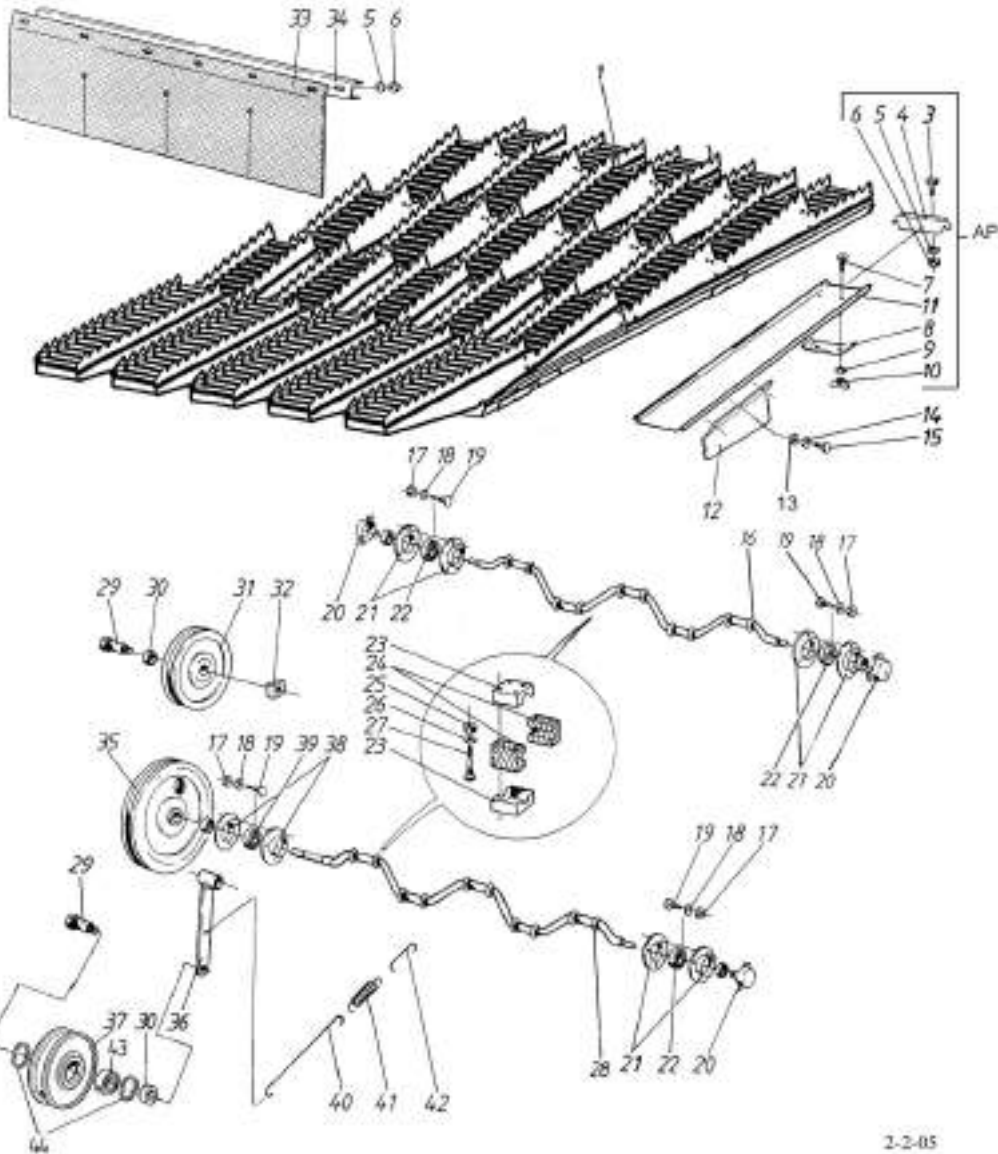

Kohlin 5/4
5/4-Skakare

5/4-Walkers
5/4-Schüttler

12HJ

5/4-Secoueurs

2-2-05

1	R701270	AP	5	Kohlin	Skakare	Walker	Schütte	Secoueur
1	R701260	UP	5	Kohlin	Skakare	Walker	Schütte	Secoueur
1	R709162	A	5	Kohlin	Skakare	Walker	Schütte	Secoueur
3	6210667	CSP	8	Ruuvi	Skruv	Screw	Schraube	Vis
4	R692131		5	Pääty	Andplåt	End plate	Endplatte	Plaque extrême
5	7400030		14	Aluslaatta	Bricka	Washer	Scheibe	Rondelle
6	6593838		14	Lukkomutteri	Låsmutter	Lock nut	Sich. Mutter	Ecrou de serrage
7	6758344		8	Lukkoruuvi	Låsskruv	Lock screw	Sich.schraube	Vis de serrage
8	R685799		4	Lukitsin	Låsanordning	Lock devise	Sich.stütze	Dispos. de serrag
9	7400032		8	Aluslaatta	Bricka	Washer	Scheibe	Rondelle
10	6598704		8	Slipmutteri	Mutter	Nut	Mutter	Ecrou
11	R692130		5	Kassetti	Kassett	Cassette	Kassette	Cassette
12	R685570		4	Jakolevy	Plåt	Plate	Blech	Plaque
13	7400030		6	Aluslaatta	Bricka	Washer	Scheibe	Rondelle
14	6594038		6	Lukkomutteri	Låsmutter	Lock nut	Sich. Mutter	Ecrou de serrage
15	6220467		6	Ruuvi	Skruv	Screw	Schraube	Vis
16	R692078		1	Kampiakseli	Vevaxel	Crankshaft	Kurbelwelle	Vilebrequin
17	6506234		12	Mutteri	Mutter	Nut	Mutter	Ecrou
18	7414469		12	Jousilaatta	Fjäderbricka	Spring washer	Federscheibe	Rondelle élastique
19	6758544		12	Lukkoruuvi	Låsskruv	Lock screw	Sich.Schraube	Vis de serrage
20	R634692		1	Suojus	Skydd	Guard	Schutz	Protecteur
21	0569320		6	Laippa	Flans	Flange	Flansch	Flasque
22	0511051		3	Laakeri	Lager	Bearing	Lager	Roulement
23	R640871		20	Laakerikuppi	Lagerhus	Bearing cup	Lagerkappe	Palier
24	R692090		10	Puulaakeri	Trälager	Bearing	Lager	Roulement
25	6594038		32	Lukkomutteri	Låsmutter	Lock nut	Sich. Mutter	Ecrou de serrage
26	7414057		32	Aluslaatta	Bricka	Washer	Scheibe	Rondelle
27	6761114		32	Lukkoruuvi	Låsskruv	Lock screw	Sich.Schraube	Vis de serrage
28	R692079		1	Kampiakseli	Vevaxel	Crankshaft	Kurbelwelle	Vilebrequin
29	R596052		2	Akseli	Axel	Shaft	Welle	Arbre
30	R066732		2	Hölkki	Bussning	Bush	Büchse	Bague
31	R586987		1	Kiristyspyörä	Spännrulle	Pulley	Riemenspanner	Poulie
32	9595515		1	Mutteri	Mutter	Nut	Mutter	Ecrou
33	R680785		1	Kumi	Gummi	Rubber	Gummi	Cau
33	R687956	A	1	Roiskekumi	Stänkskydd	Splash guard	Spritzluch	Garde-crotte
34	R680501		1	Lista	List	List	Leiste	Moulure
35	R686844		1	Hihnapyörä	Remskiva	Pulley	Riemenscheibe	Poulie
36	R685806		1	Varsi	Hävarm	Arm	Arm	Bras
37	R687855		1	Kiristyspyörä	Spännrulle	Wheel	Riemenspanner	Poulie
38	0569321		2	Laippa	Flans	Flange	Flansch	Flasque
39	0511054		1	Laakeri	Lager	Bearing	Lager	Roulement
40	R609668		1	Jatke	Förlängning	Extension	Verlängerung	Rallonge
41	0415240		1	Jousi	Fjäder	Spring	Feder	Ressort
42	R605122		1	Jatke	Förlängning	Extension	Verlängerung	Rallonge
43	0502364		1	Laakeri	Lager	Bearing	Lager	Roulement
44	7815238		2	Varmistinrenkas	Låsring	Circlip	Sicherungsring	Circlip
			A	Aina CSP:n kanssa		Always with CSP		
					Päivitetty17-9-08	Updated 17-9-08		
					SR 2035...2095	0814074	11/2012