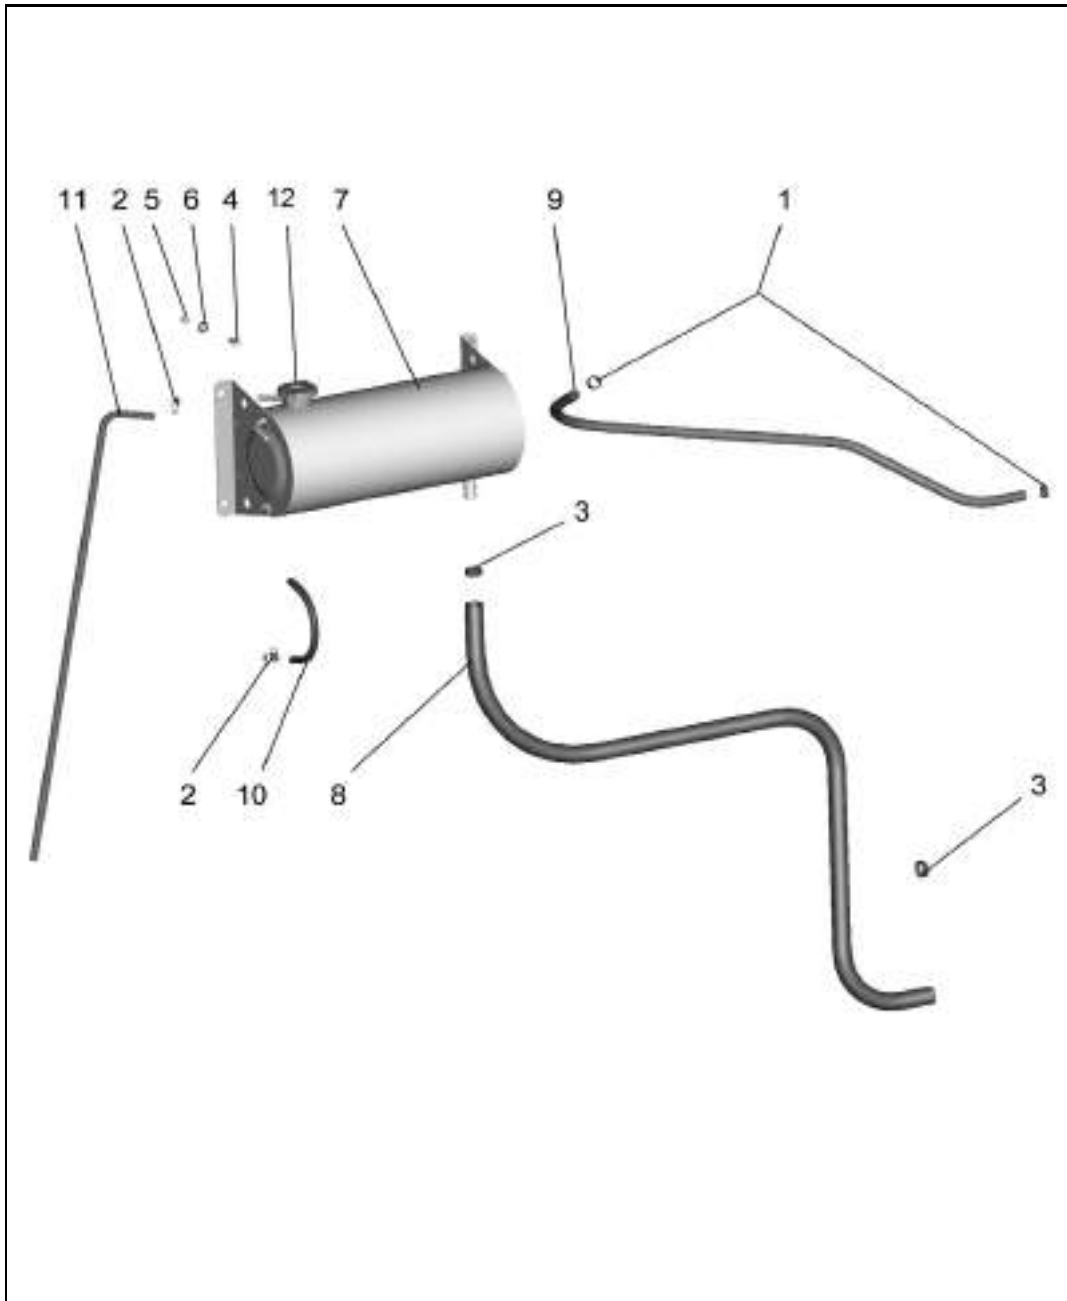

Paisuntasäiliö

Expansion tank

15DH

Vase d'expansion

1	0629035		2	Kiristin	Slangklämman	Clamp	Klemme	Collier
2	0629040		3	Kiristin	Slangklämman	Clamp	Klemme	Collier
3	0629044		2	Kiristin	Klamma	Clamp	Klemme	Collier
4	6220867		4	Ruuvi	Skruv	Screw	Schraube	Vis
5	6594038		4	Lukkomutteri	Låsmutter	Lock nut	Sich. Mutter	Ecrou de serrage
6	7400032		8	Aluslaatta	Bricka	Washer	Scheibe	Rondelle
7	R706865		1	Säiliö	Tank	Tank	Behälter	Réservoir
8	R706947		1	Letku	Slang	Hose	Schlauch	Tuyau
9	R706948		1	Letku	Slang	Hose	Schlauch	Tuyau
10	R707204		1	Letku	Slang	Hose	Schlauch	Tuyau
11	R707205		1	Letku	Slang	Hose	Schlauch	Tuyau
12	0451364	95 kPa	1	Jäähd.tulppa	Kylarkork	Plug	Kühlerdeckel	Bouchon