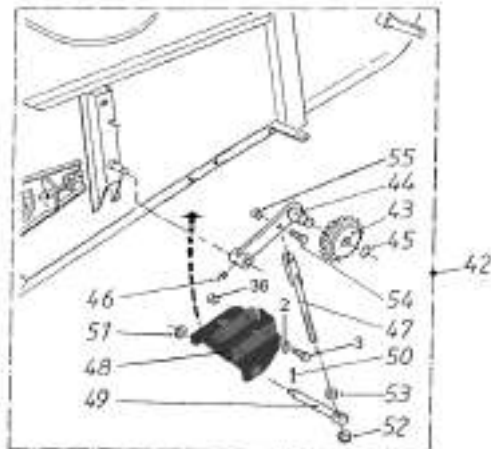

Maissi erikoisvarusteet
Majs specialutrustning

Corn special equipment
Mais Sonderausrüstung

Mais équipements spéciaux

23AB

2	7400032	4	Aluslaatta	Bricka	Washer	Scheibe	Rondelle	
3	6228777	2	Ruuvi	Skruv	Screw	Schraube	Vis	
28	0619044	1	Hihna	Rem	Belt	Riemen	Courroie	
29	R687194	1	Ketjupyöriä	Kedjehjul	Sprocket	Kettenrad	Pignon	
30	0657125	1	Ketju	Kedja	Chain	Kette	Chaîne	
31	0657192	1	Liitoslenkki	Länk	Link	Kettenglied	Maillon	
36	6594148	9	Lukkomutteri	Låsmutter	Lock nut	Sich. Mutter	Ecrou de serrage	
40	7712215	1	Hokkakäila	Hakkil	Gib key	Nasenkeil	Clavette à talon	
42	R693214	1	Ketjun kiristin	Kedjespännare	Chain tensioner	Kettenspanner	Pignon	
43	R693225	1	Kiristyspyöriä	Spännrulle	Wheel	Riemenspanner	Poulie	
44	R693217	1	Varsi	Arm	Arm	Arm	Bras	
45	7815027	1	Varmistinrennas	Låsring	Circlip	Sicherungsring	Circlip	
46	0252420	1	Nippa	Smörjnippel	Nipple	Nippel	Graisiseur	
47	R693220	1	Vetotanko	Dragstång	Lever	Stange	Tige	
48	R703622	1	Kiinnityskorva	Knivhuvud	Knife head	Messerkopf	Tete de lame	
49	R693223	1	Akseli	Axel	Shaft	Welle	Arbre	
50	7812162	1	Saksisokka	Saxpinne	Split pin	Splint	Goupille fendue	
51	7414016	1	Aluslaatta	Bricka	Washer	Scheibe	Rondelle	
52	6594438	1	Mutteri	Mutter	Nut	Mutter	Ecrou	
53	6507034	1	Mutteri	Mutter	Nut	Mutter	Ecrou	
54	6231767	1	Ruuvi	Skruv	Screw	Schraube	Vis	
55	6594238	1	Lukkomutteri	Låsmutter	Lock nut	Sich. Mutter	Ecrou de serrage	
56	R692535	2	Ohjain	Styrning	Guide	Führung	Guide	
66	R709755	1	Keskio	Nav	Hub	Nabe	Moyeu	
67	R709754	Maize	1	Ketjupyöriä	Kedjehjul	Sprocket	Kettenrad	Pignon
68	R709752	1	Hihnapyöriä	Remskiva	Pulley	Riemenscheibe	Poulie	
69	7414471	6	Jousilaatta	Fjäderbricka	Spring washer	Federscheibe	Rondelle élastique	
70	6226567	6	Ruuvi	Skruv	Screw	Schraube	Vis	
71	6227177	8	Ruuvi	Skruv	Screw	Schraube	Vis	
75	R709753	Grain	1	Hihnapyöriä	Remskiva	Pulley	Riemenscheibe	Poulie
32	0657126	1	Sekoituslenkki	Länk	Link	Kettenglied	Maillon