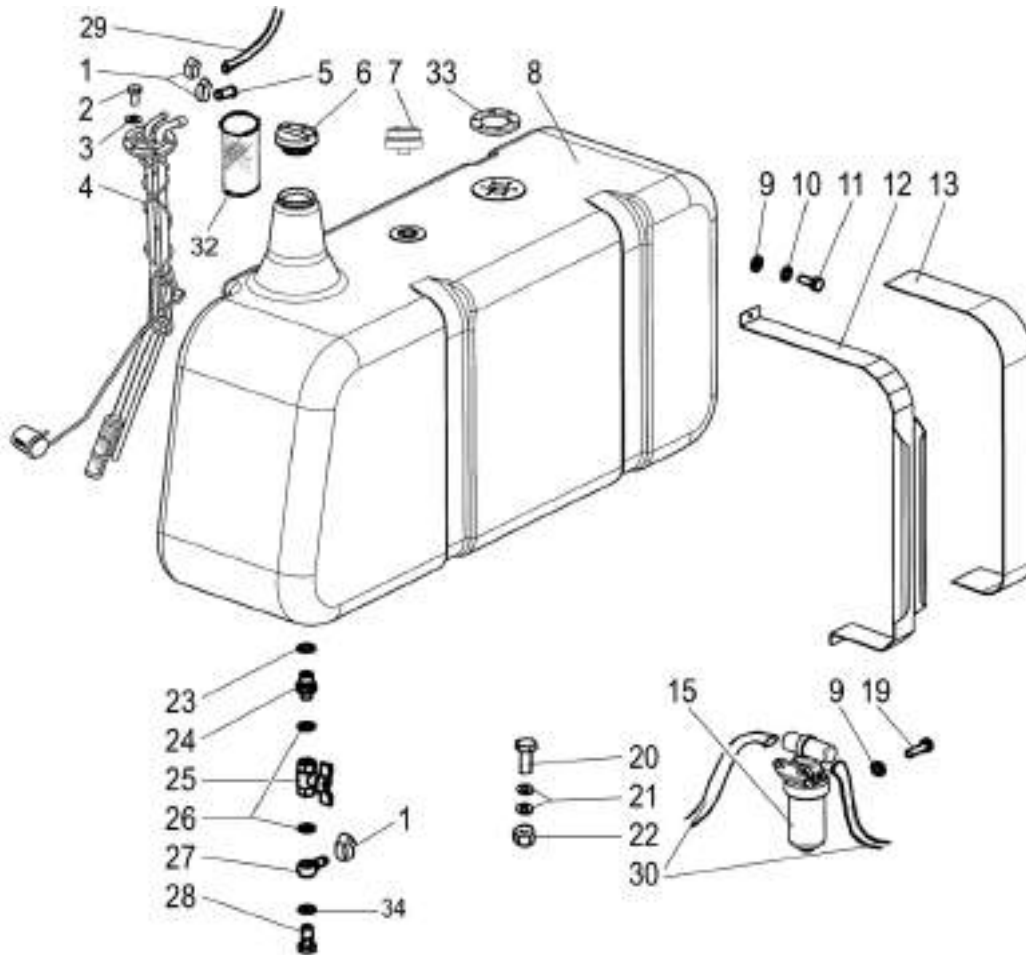

Polttoainesäiliö 350
Bränsletank 350

Fuel tank 350
Kraftstofftank 350

Réservoir de carburant 350

15JF

1	0629039	4	Kiristin	Klamma	Clamp	Klemme	Collier
2	6164851	6	Ruuvi	Skruv	Screw	Schraube	Vis
3	7400029	6	Aluslaatta	Bricka	Washer	Scheibe	Rondelle
4	0424301	1	Anturi	Givare	Indicator	Fuhler	Palpeur
5	0839228	1	Tulppa	Plugg	Plug	Stopfen	Bouchon
6	0480647	1	Tulppa	Plugg	Plug	Stopfen	Bouchon
7	0451148	1	Huohotin	Luftventil	Breather	Entlüfter	Reniffard
8	0424451	1	Polttoainesäiliö	Bränsletank	Fuel tank	Behälter	Réservoir
9	7400033	14	Aluslaatta	Bricka	Washer	Scheibe	Rondelle
10	7414225	8	Aluslaatta	Bricka	Washer	Scheibe	Rondelle
11	6226367	8	Ruuvi	Skruv	Screw	Schraube	Vis
12	R702103	2	Side	Stag	Link	Schelle	Tirant
13	9702104	2	Pehmike	Dämpare	Damper	Dämpfer	Amortisseur
15	WT	1	Vedenerotin	Vattenavskiljare	Water Separator	Wassertrennung	Séparateur eau
19	6226767	2	Ruuvi	Skruv	Screw	Schraube	Vis
20	6231367	2	Ruuvi	Skruv	Screw	Schraube	Vis
21	7400034	4	Aluslaatta	Bricka	Washer	Scheibe	Rondelle
22	6594238	2	Lukkomutteri	Låsmutter	Lock nut	Sich. Mutter	Ecrou de serrage
23	0629493	1	Tiiviste	Tätning	Packing	Dichtung	Joint
24	0629433	1	Supistusyhte	Förbindning	Fitting	Verschraubung	Raccord
25	0450309	1	Häna	Kran	Tap	Kran	Robinét
26	0450362	2	Tiiviste	Tätning	Packing	Dichtung	Joint
27	0450778	1	Liitin	Förbindning	Fitting	Verschraubung	Raccord
28	0450779	1	Ruuvi	Skruv	Screw	Schraube	Vis
29	R693493	1	Imu- ja paluuletku	Sug-o. returslang	Suc. - & return hos	Saug & rückl. Schl	Tuyau
30	R702382	1	Imuletku	Sugslang	Suction hose	Saugschlauch	Tuyau
32	0480646	1	Sihti	Sikt	Screen		Tamis
33	0424302	1	Tiiviste	Tätning	Packing	Dichtung	Joint
34	0450372	1	Tiiviste	Tätning	Packing	Dichtung	Joint