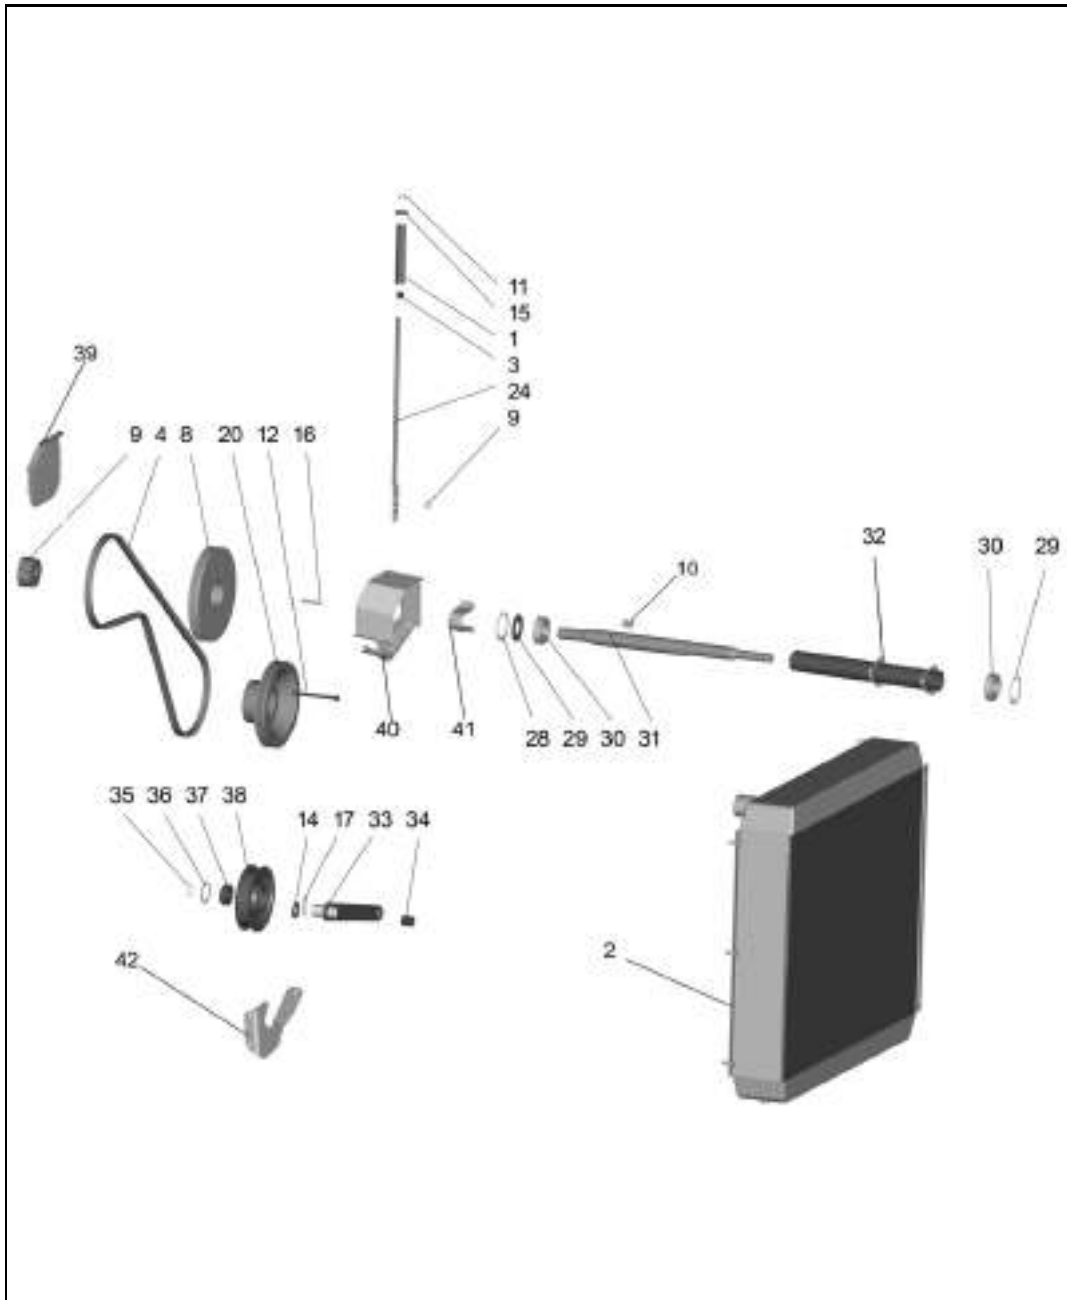

Jäähdytin 4-syl. CTA
Kylar 4-cylinder CTA

Cooler 4-cyl. CTA
Kuhler 4-Zyl. CTA

15CBA

Radiateur 4-cyl. CTA

1	0415183	1	Jousi	Fjäder	Spring	Feder	Ressort
2	0493906	1	Jäähdytin	Kylare	Cooler	Kühlare	Radiateur
3	0553077	1	Laakeri	Lager	Bearing	Lager	Roulement
4	0614224	1	Kiilahiha	Kilrem	V-belt	Keilriemen	Courroie trapéz.
8	0660043	1	Hihnapyörä	Remskiva	Pulley	Riemenscheibe	Poulie
9	0660044	1	Lukitusnapa	Låsnav	locking hub	Mitte	Centre
10	6221267	6	Ruuvi	Skruv	Screw	Schraube	Vis
11	6594038	14	Lukkomutteri	Låsmutter	Lock nut	Sich. Mutter	Ecrou de serrage
12	7002675	6	Kuusiokoloruuvi	Skruv	Screw	Schraube	Vis
14	7400038	1	Aluslaatta	Bricka	Washer	Scheibe	Rondelle
15	7414057	1	Aluslaatta	Bricka	Washer	Scheibe	Rondelle
16	7716117	1	Tasakiila	Plankil	Flat key	Flachkeil	Clavette plate
17	7812204	1	Saksisokka	Saxpinne	Split pin	Splint	Goupille fendue
20	R700155	1	Hihnapyörä	Remskiva	Pulley	Riemenscheibe	Poulie
24	R706476	1	Tanko	Stång	Rod	Hebel	Tige
28	7815248	2	Varmistinrenkas	Låsring	Circlip	Sicherungsring	Circlip
29	R700367	1	Välilevy	Mellanbricka	Washer	Scheibe	Rondelle
30	0502366	2	Laakeri	Lager	Bearing	Lager	Roulement
31	R700365	1	Akseli	Axel	Shaft	Welle	Arbre
32	R700370	1	Putki	Rör	Pipe	Rohr	Tube
33	R693851	1	Varsi	Arm	Arm	Arm	Bras
34	0552076	2	Holkki	Bussning	Bush	Büchse	Bague
35	7815017	1	Varmistinrenkas	Låsring	Circlip	Sicherungsring	Circlip
36	7815238	1	Varmistinrenkas	Låsring	Circlip	Sicherungsring	Circlip
37	0502364	1	Laakeri	Lager	Bearing	Lager	Roulement
38	R687856	1	Kirstyspyörä	Spännrulle	Wheel	Riemenspanner	Poulie
39	R706711	1	Hihnasuoja	Remskydd	Belt guard	Schutz	Protecteur
40	R706708	1	Tukilevy	Stödplåt	Support plate	Stützscheibe	Rondelle
41	R700380	1	Kiinnitin	Fäste	Holder	Halter	Etrier
42	R706712	1	Tukilevy	Stödplåt	Support plate	Stützscheibe	Rondelle