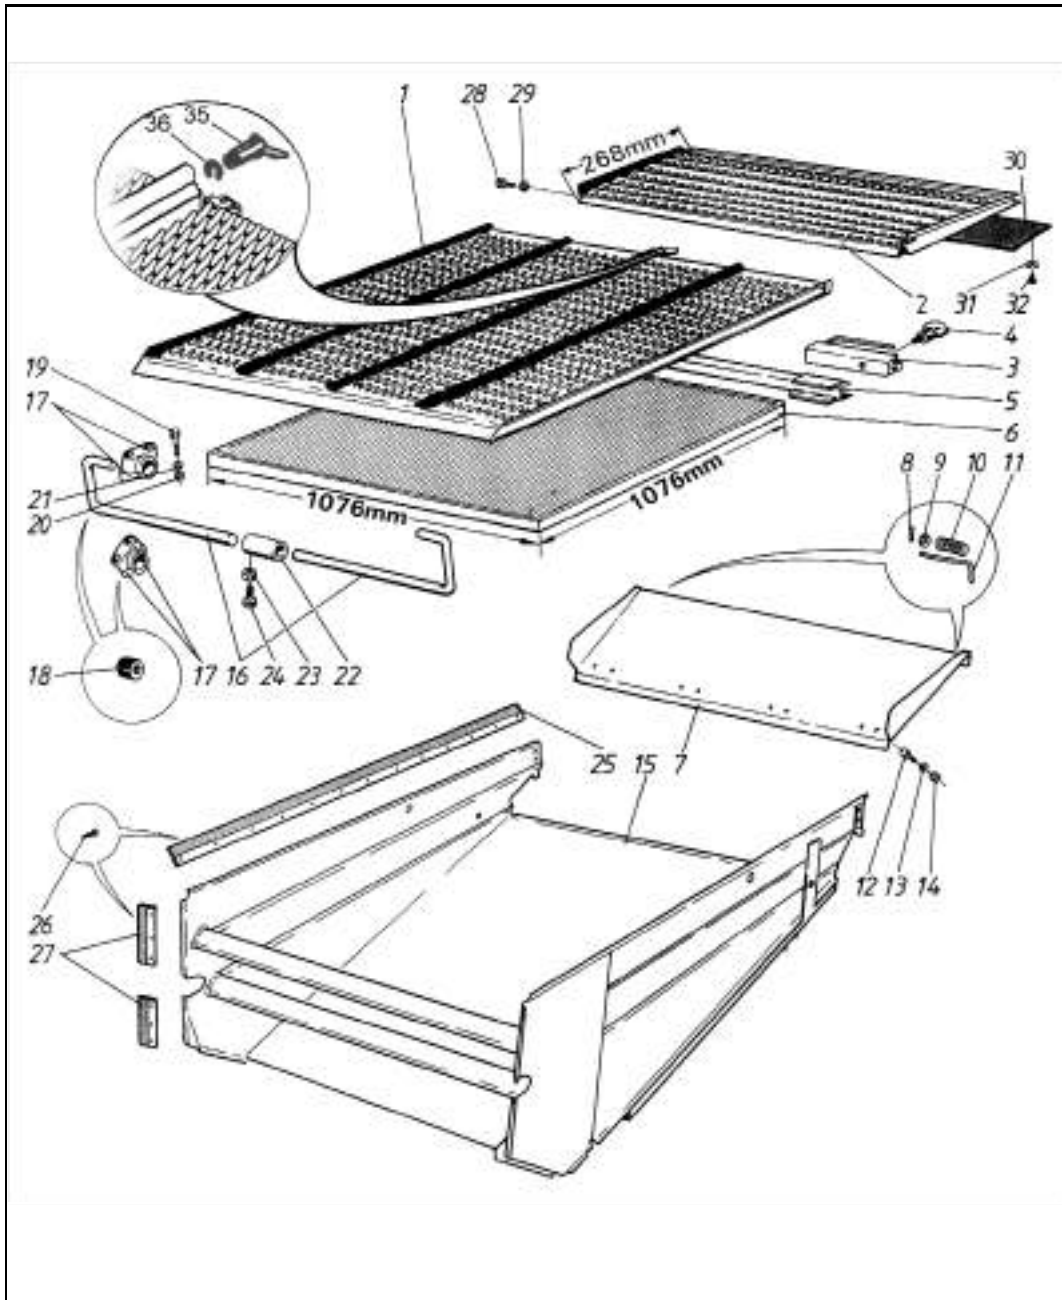

Seulasto XLS
Sållhus XLS

Shaker shoe XLS
Siebkasten XLS

Coffre de nettoyage XLS

12LC

1 R680356	1 Säätöseula	Regl. såll	Adj. screen	Verst. Sieb	Grille de réglage
2 R694816	1 Jatke	Förlängning	Extension	Verlängerung	Rallonge
3 R685625	4 Seulanpidin	Spännare	Holder	Halter	Etrier
4 R663316	4 Ruuvi	Skruv	Screw	Schraube	Vis
5 R685629	1 Tukipalkki	Stöd	Support	Stütze	Support
6 R694807	Jyvöseula _3	Säll _3	Sieve _3	Sieb _3	Grille _3
6 R694808	Jyvöseula _5	Säll _5	Sieve _5	Sieb _5	Grille _5
6 R694809	Jyvöseula _8	Säll _8	Sieve _8	Sieb _8	Grille _8
6 R694810	Jyvöseula _10	Säll _10	Sieve _10	Sieb _10	Grille _10
6 R694811	Jyvöseula _12	Säll _12	Sieve _12	Sieb _12	Grille _12
6 R694812	Jyvöseula _16	Säll _16	Sieve _16	Sieb _16	Grille _16
7 R680405	1 Luukku	Lucka	Door	Deckel	Couvercle
8 7812114	2 Saksisokka	Saxpinne	Split pin	Splint	Goupille fendue
9 7400032	2 Aluslaatta	Bricka	Washer	Scheibe	Rondelle
10 0415134	2 Jousi	Fjäder	Spring	Feder	Ressort
11 R593278	2 Tappi	Tapp	Pin	Zapfen	Goupille
12 6210667	8 Ruuvi	Skruv	Screw	Schraube	Vis
13 7400030	8 Aluslaatta	Bricka	Washer	Scheibe	Rondelle
14 6593838	8 Lukkomutteri	Låsmutter	Lock nut	Sich. Mutter	Ecrou de serrage
15 R694815	1 Seulasto	Sållhus	Shaker shoe	Siebkasten	Coffre de nettoyage
16 R685699	2 Vipu	Spak	Lever	Hebel	Levier
17 R593302	8 Pesänpuolisko	Lagerhushalva	Housing half	Gehäusehalbe	Moitié de cage
18 0633822	4 Holkki	Bussning	Bush	Buchse	Bague
19 6228177	8 Ruuvi	Skruv	Screw	Schraube	Vis
20 6594148	8 Lukkomutteri	Låsmutter	Lock nut	Sich. Mutter	Ecrou de serrage
21 7414471	8 Jousilaatta	Fjäderbricka	Spring washer	Federscheibe	Rondelle élastique
22 R685700	1 Holkki	Bussning	Bush	Buchse	Bague
23 6506234	2 Mutteri	Mutter	Nut	Mutter	Ecrou
24 6220867	2 Ruuvi	Skruv	Screw	Schraube	Vis
25 R694825	2 Tiiviste	Tätning	Packing	Dichtung	Joint
26 7266208	42 Levyruuvi	Plåtskruv	Plate screw	Blechschrabe	Vis
27 R665671	4 Tiiviste	Plåtskruv	Packing	Dichtung	Joint
28 6210667	2 Ruuvi	Skruv	Screw	Schraube	Vis
29 6506034	2 Mutteri	Mutter	Nut	Mutter	Ecrou
30 R680420	1 Tiiviste	Tätning	Packing	Dichtung	Joint
31 7400030	10 Aluslaatta	Bricka	Washer	Scheibe	Rondelle
32 7266308	10 Levyruuvi	Plåtskruv	Plate screw	Blechschrabe	Vis
35 R703756	1 Säätölaite	Regl.anordn.	Setting device	Regelanordnung	Appareil de réglage
36 0492885	1 Lukkorengas	Låsring	Safety ring	Ring	Paque