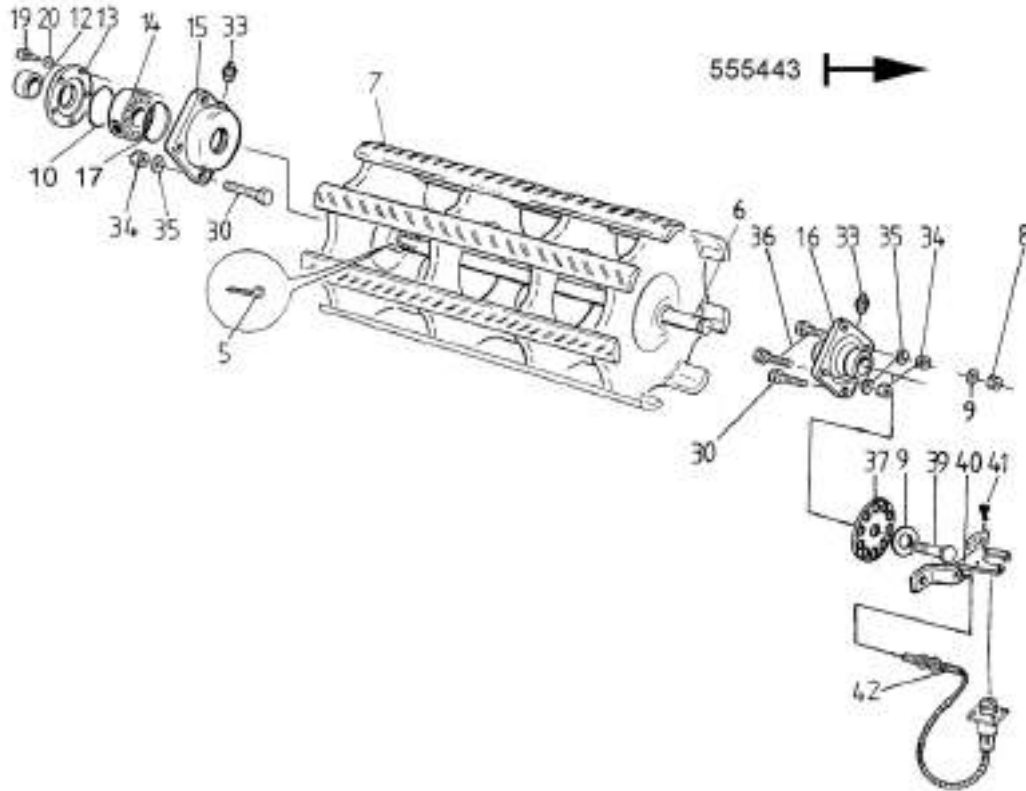

Hitsattu pintikela 50mm akseli
Cylinder, svetsad 50 mm

Drum, welded, axle 50 mm
Trommel 50 mm

Batteur soudé 50 mm

12CE

5	7712220	2	Kiila	Kil	Key	Keil	Clavette
6	R701380	1	Akseli	Axel	Shaft	Welle	Arbre
7	R701370	1	Kela	Trommel	Cylinder	Trommel	Batteur
8	6506631	14	Mutteri	Mutter	Nut	Mutter	Ecrou
9	7414473	12	Jousilaatta	Fjäderbricka	Spring washer	Federscheibe	Rondelle élastique
10	0639851	1	Tiiviste	Tätning	Packing	Dichtung	Joint
12	R699844	1	Holkki	Bussning	Bush	Büchse	Bague
13	R699843	1	Kansi	Lock	Cover	Deckel	Couvercle
14	0531242	1	Laakeri	Lager	Bearing	Lager	Roulement
15	R699842	1	Laakeripesä	Lagerhus	Bearing box	Lagerhäuse	Cage de roulement
16	0550003	1	Laakeri	Lager	Bearing	Lager	Roulement
17	0639850	1	Tiiviste	Tätning	Packing	Dichtung	Joint
19	6221467	5	Ruuvi	Skruv	Screw	Schraube	Vis
20	7414469	5	Jousilaatta	Fjäderbricka	Spring washer	Federscheibe	Rondelle élastique
30	6232977	6	Ruuvi	Skruv	Screw	Schraube	Vis
33	0252420	2	Nippa	Smörjnippel	Nipple	Nippel	Graisseur
34	6594238	8	Lukkomutteri	Låsmutter	Lock nut	Sich. Mutter	Ecrou de serrage
35	7400034	8	Aluslaatta	Bricka	Washer	Scheibe	Rondelle
36	6233397	2	Ruuvi	Skruv	Screw	Schraube	Vis
37	R694991	1	Pulssirauta	Pulsskiva	Puls plate	Blech	Plaque
39	6231167	1	Ruuvi	Skruv	Screw	Schraube	Vis
40	R694989	1	Kiinnitin	Hållare	Holder	Halter	Etrier
41	6062814	2	Levyruuvi	Plåtskruv	Plate screw	Blechschaube	Vis
42	R695505	1	Anturi	Givare	Indicator	Geber	Transmetteur