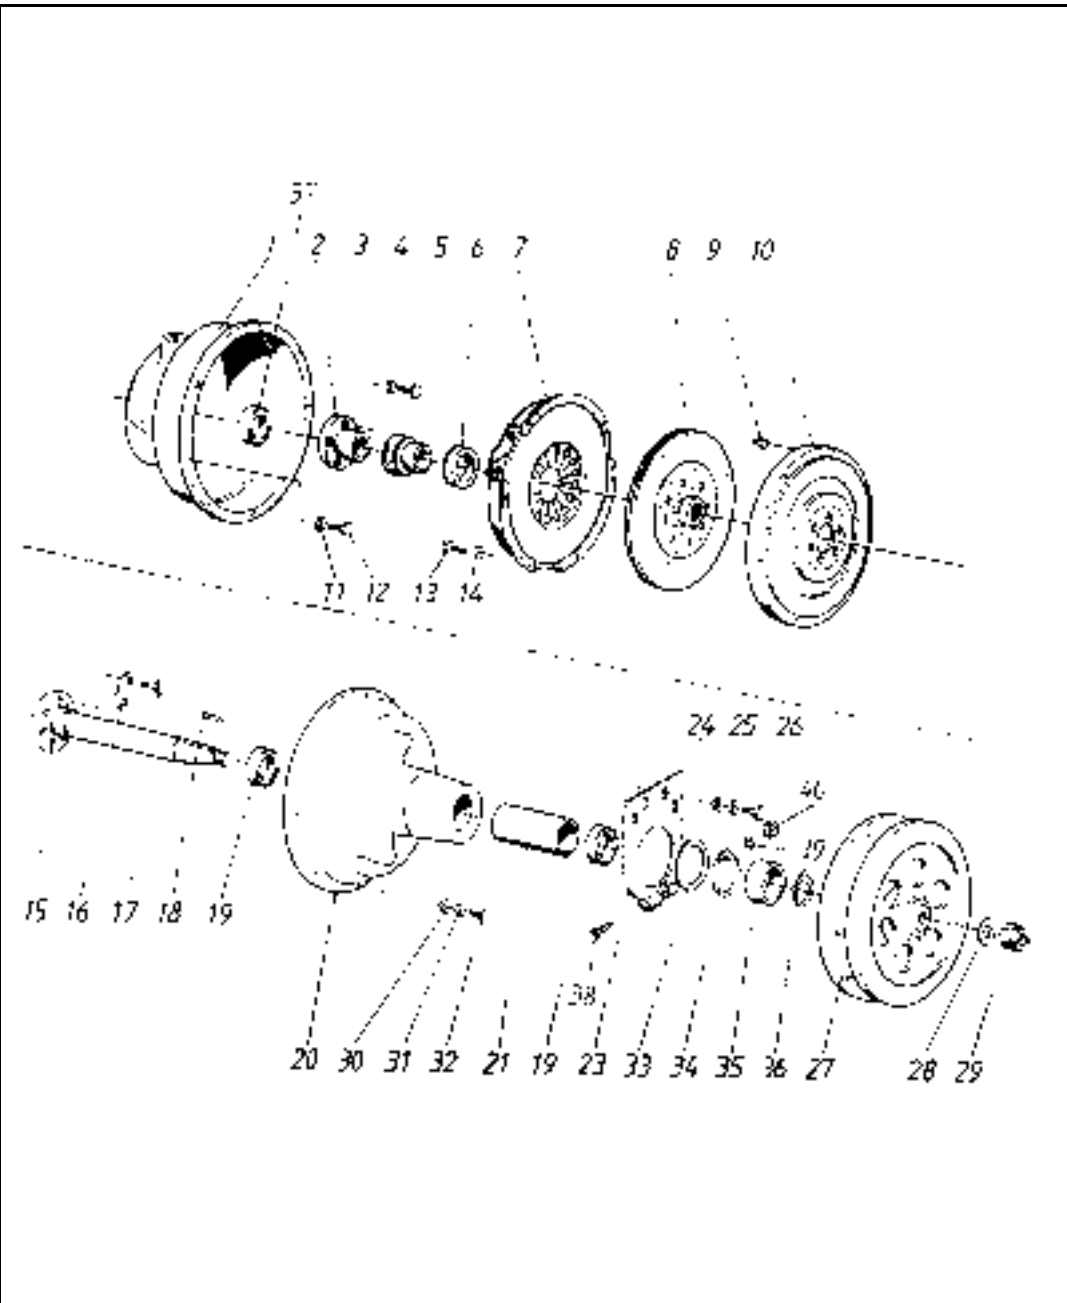

Ajokytkin
Koppling

Clutch
Kupplung

17DB

Emrayage de conduite

1	R686243	1	Kytkinpesä	Kopplingshus	Clutch housing	Gehäuse	Carter
2	R686478	2	Ohjausholkki	Styrholk	Steering bush	Führungs Büchse	Bague
3	7414465	3	Jousilaatta	Fjäderbricka	Spring washer	Federscheibe	Rondelle élastique
4	6210667	3	Ruuvi	Skruv	Screw	Schraube	Vis
5	R686479	1	Napa	Nav	Hub	Nabe	Moyeu
6	0505070	1	Laakeri	Lager	Bearing	Lager	Roulement
7	0492798	→ 558131	1	Kytkin	Koppling	Clutch	Kupplung
7	0492772	→ 558132	1	Kytkin	Koppling	Clutch	Kupplung
8	0492797	→ 558131	1	Kytkinlevy	Lamellskiva	Clutch plate	Scheibe
8	0492773	→ 558132	1	Kytkinlevy	Lamellskiva	Clutch plate	Scheibe
9	R680860	→ 558131	3	Ohjaustappi	Styrtapp	Steering pin	Zapfen
9	R709748	→ 558132	3	Ohjaustappi	Styrtapp	Steering pin	Zapfen
10	R686247	→ 558131	1	Kytkinlaippa	Kopplingsfläns	Clutch flange	Flansch
10	R709742	→ 558132	1	Kytkinlaippa	Kopplingsfläns	Clutch flange	Flansch
11	7414471		8	Jousilaatta	Fjäderbricka	Spring washer	Federscheibe
12	6226567		8	Ruuvi	Skruv	Screw	Schraube
13	6221260		9	Ruuvi	Skruv	Screw	Schraube
14	7414469		9	Jousilaatta	Fjäderbricka	Spring washer	Federscheibe
15	R680811		1	Akseli	Axel	Shaft	Welle
16	R602514		3	Lukkolevy	Låsbricka	Lock plate	Sich.blech
17	6226167		6	Ruuvi	Skruv	Screw	Schraube
18	7716125		1	Kiila	Kil	Key	Clavette
19	0502392		2	Laakeri	Lager	Bearing	Lager
20	R686244		1	Kytkinpesä	Kopplingshus	Clutch housing	Gehäuse
21	R686454		1	Holkki	Bussning	Bush	Büchse
23	R681001		1	Kannatin	Stöd	Support	Stütze
24	6506434		4	Mutteri	Mutter	Nut	Mutter
25	7414471		4	Jousilaatta	Fjäderbricka	Spring washer	Federscheibe
26	6226167		4	Ruuvi	Skruv	Screw	Schraube
27	R680519		1	Hihnapyörä	Remskiva	Pulley	Riemenscheibe
28	R709743		1	Aluslaatta	Bricka	Washer	Scheibe
29	6507434		1	Mutteri	Mutter	Nut	Mutter
30	6594038		8	Lukkomutteri	Låsmutter	Lock nut	Sich. Mutter
31	7414469		8	Jousilaatta	Fjäderbricka	Spring washer	Federscheibe
32	6221877		8	Ruuvi	Skruv	Screw	Schraube
33	R685655		1	Laippa	Fläns	Flange	Flansch
34	7815263		1	Varmistinrengas	Låsring	Circlip	Sicherungsring
35	R686457		1	Holkki	Bussning	Bush	Büchse
36	7815037		1	Varmistinrengas	Låsring	Circlip	Sicherungsring
37	0633914		1	Tiiviste	Tätning	Packing	Dichtung
38	6233397		1	Ruuvi	Skruv	Screw	Schraube
39	7400034		1	Aluslaatta	Bricka	Washer	Scheibe
40	6594238		1	Lukkomutteri	Låsmutter	Lock nut	Sich. Mutter