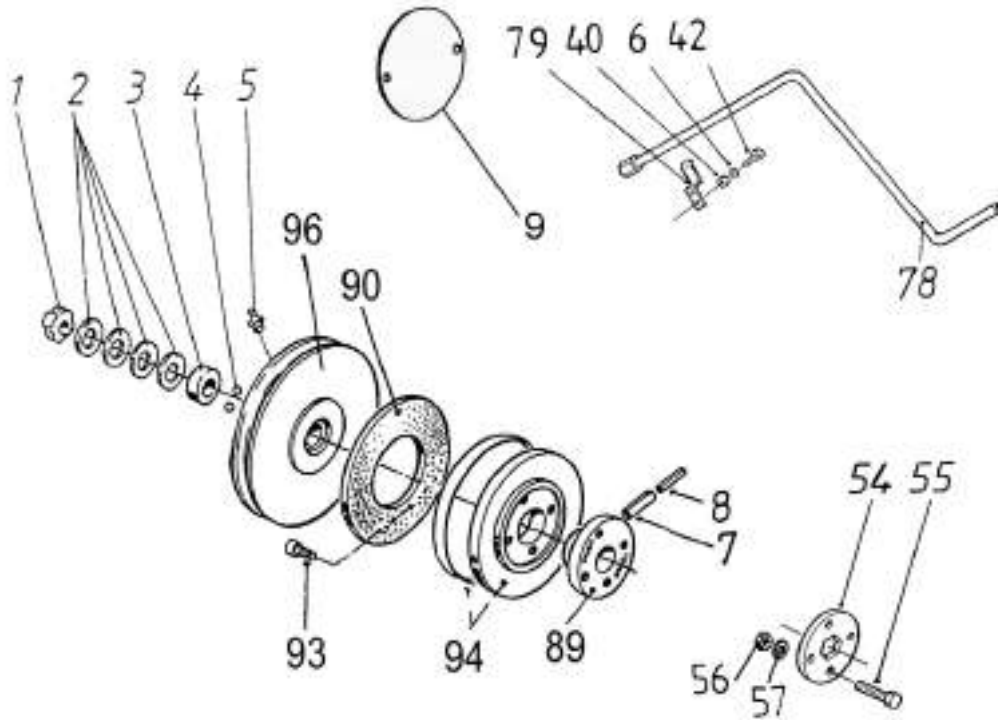

Mekaaninen takaisinpyöritys
Reverse, mek.

Mechanical reverse
Mek. Reverse

11HC

Reverse mécanique.

1	0563006	1	Vetomutter	Dragmutter	Nut	Abziehmutter	Ecrou
2	0410175	4	Lautasjousi	Talriksfjäder	Disk spring	Lagerblech	Rondelle belleville
3	R611663	1	Laakerilevy	Lagerplåt	Plate	Stahlkugel	Plaque
4	0567028	15	Teräskuula	Stålkula	Bearing ball	Bille d'acier	
5	0252420	1	Nippa	Smörjnippel	Nipple	Nippel	Graisseur
6	7400030	10	Aluslaatta	Bricka	Washer	Scheibe	Rondelle
7	7814235	1	Jousisokka	Fjädersprint	Spring pin	Spannstift	Coupille
8	7814181	1	Jousisokka	Fjädersprint	Spring pin	Spannstift	Coupille
9	R695077	1	Peitelevy	Täckplåt	Cover plate	Blech	Plaque
40	6593838	5	Lukkomutteri	Låsmutter	Lock nut	Sich. Mutter	Ecrou de serrage
42	6211067	5	Ruuvi	Skruv	Screw	Schraube	Vis
54	R694897	1	Vääntiö	Vridstykke	Capstan	Mitnehmer	Toc
55	6221467	4	Ruuvi	Skruv	Screw	Schraube	Vis
56	6594038	4	Lukkomutteri	Låsmutter	Lock nut	Sich. Mutter	Ecrou de serrage
57	7400032	4	Aluslaatta	Bricka	Washer	Scheibe	Rondelle
78	R694895	1	Kampi	Vev	Crank	Kurbel	Manivelle
79	R694896	3	Pidin	Hållare	Holder	Halter	Support
89	R692721	1	Kytinlaippa	Kopplingslamell	Clutch disk	Flansch	Plaque
90	0609970	1	Kitkalevy	Friktionskiva	Plate	Reibungsplatte	Plaque d'usure
93	7002188	4	Kuusikoloruuvi	Skruv	Screw	Schraube	Vis
94	R692726	1	Laippa	Fläns	Flange	Flansch	Flasque
96	R693022	1	Hihnapyörä	Remskiva	Pulley	Riemenscheibe	Poulie