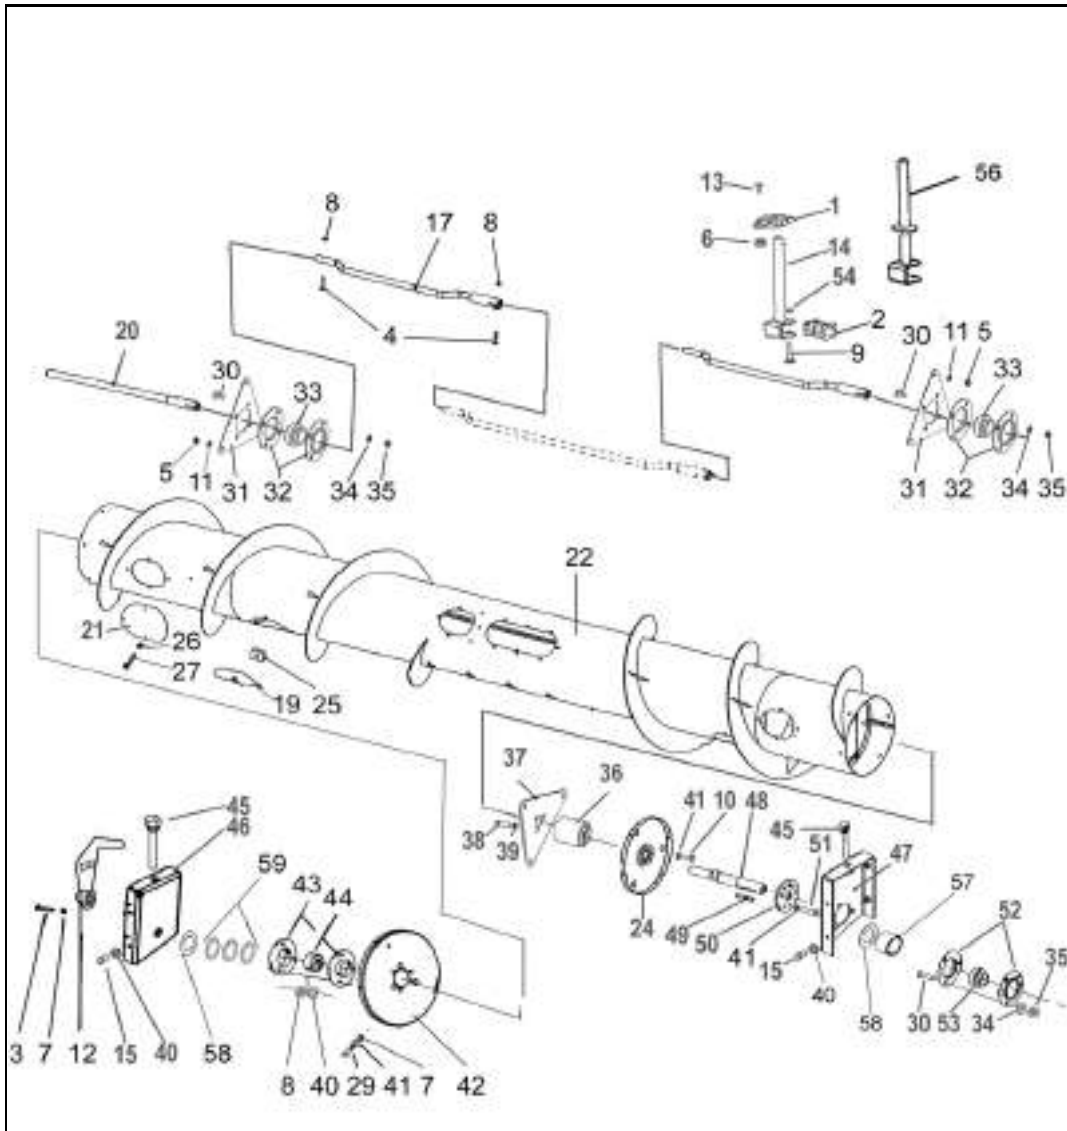

Syöttöruuvi 3,9m
Inmatningskruv 3,9m

Feeder auger 3,9m
Einzugschnecke

Vis d'alimentation 3,9m

11NH

1	0424382	20	Laakeri	Lager	Bearing	Lager	Roulement
2	0552091	20	Laakeri	Lager	Bearing	Lager	Roulement
3	6223067	1	Ruuvi	Skruv	Screw	Schraube	Vis
4	6227377	3	Ruuvi	Skruv	Screw	Schraube	Vis
5	6506631	15	Mutteri	Mutter	Nut	Mutter	Ecrou
6	6593838	2	Lukkomutteri	Låsmutter	Lock nut	Sich. Mutter	Ecrou de serrage
7	6594038	1	Lukkomutteri	Låsmutter	Lock nut	Sich. Mutter	Ecrou de serrage
8	6594148	3	Lukkomutteri	Låsmutter	Lock nut	Sich. Mutter	Ecrou de serrage
9	6754744	2	Ruuvi	Skruv	Screw	Schraube	Vis
10	7002221	3	Ruuvi	Skruv	Screw	Schraube	Vis
11	7402034	15	Aluslaatta	Bricka	Washer	Scheibe	Rondelle
12	R697675	1	Vipu	Spak	Lever	Hebel	Levier
13	6211067	4	Ruuvi	Skruv	Screw	Schraube	Vis
14	R698288	20	Sormi	Finger	Finger	Finger	Doigt
15	6226367	8	Ruuvi	Skruv	Screw	Schraube	Vis
17	R698457	2	Kampiakseli	Vevaxel	Crankshaft	Kurbelwelle	Vilebrequin
19	R698496	2	Luukku	Lucka	Door	Deckel	Couvercle
20	R698513	1	Akseli	Axel	Shaft	Welle	Arbre
21	R698546	4	Peitelevy	Täckplåt	Cover plate	Blech	Plaque
22	R700108	1	Vaippa	Mantel	Housing	Gehäuse	Corps
24	R700122	1	Laippa	Fläns	Flange	Flansch	Flasque
25	6561414	0	Korimutteri	Mutter	Nut	Mutter	Ecrou
26	7414465	42	Jousilaatta	Fjäderbricka	Spring washer	Federscheibe	Rondelle élastique
27	6210667	42	Ruuvi	Skruv	Screw	Schraube	Vis
29	6220867	12	Ruuvi	Skruv	Screw	Schraube	Vis
30	6770244	16	Lukkoruuvi	Låsskruv	Lock screw	Sich. Schraube	Vis de serrage
31	R698293	4	Laippa	Fläns	Flange	Flansch	Flasque
32	0569324	8	Laippa	Fläns	Flange	Flansch	Flasque
33	0511228	4	Laakeri	Lager	Bearing	Lager	Roulement
34	7400034	16	Aluslaatta	Bricka	Washer	Scheibe	Rondelle
35	6594238	16	Lukkomutteri	Låsmutter	Lock nut	Sich. Mutter	Ecrou de serrage
36	R700121	1	Napa	Nav	Hub	Nabe	Moyeu
37	R700120	1	Päätylevy	Ändplåt	End.plate	Endplatte	Plaque
38	6231767	3	Ruuvi	Skruv	Screw	Schraube	Vis
39	7414473	3	Jousilaatta	Fjäderbricka	Spring washer	Federscheibe	Rondelle élastique
40	7400033	11	Aluslaatta	Bricka	Washer	Scheibe	Rondelle
41	7400032	23	Aluslaatta	Bricka	Washer	Scheibe	Rondelle
42	R698295	1	Laippa	Fläns	Flange	Flansch	Flasque
43	0569322	2	Laippa	Fläns	Flange	Flansch	Flasque
44	0511223	1	Laakeri	Lager	Bearing	Lager	Roulement
45	R697446	2	Ruuvi	Skruv	Screw	Schraube	Vis
46	R697443	1	Säätölevy oik.	Regl.plåt hö.	Adj.plate right	Verstell.blech r.	Plaque de réglage, dro
47	R697442	1	Säätölevy vas.	Regl.plåt, vänster	Adj.plate, left	Verstell.blech, links	Plaque de réglage, ga
48	R700126	1	Akseli	Axel	Shaft	Welle	Arbre
49	7716128	1	Tasakilla	Plankil	Flat key	Flachkeil	Clavette plate
50	R700125	1	Laippa	Fläns	Flange	Flansch	Flasque
51	6221877	6	Ruuvi	Skruv	Screw	Schraube	Vis
52	0569322	2	Laippa	Fläns	Flange	Flansch	Flasque
53	0511057	1	Laakeri	Lager	Bearing	Lager	Roulement
54	6593738	2	Mutteri	Mutter	Nut	Mutter	Ecrou
56	R706385	20	Sormi	Finger	Finger	Finger	Doigt
57	R698498	1	Holkki	Bussning	Bush	Büchse	Bague
58	R615221	1	Aluslaatta	Bricka	Washer	Scheibe	Rondelle
59	7400042	1	Aluslaatta	Bricka	Washer	Scheibe	Rondelle

Päivitys 31-7-09