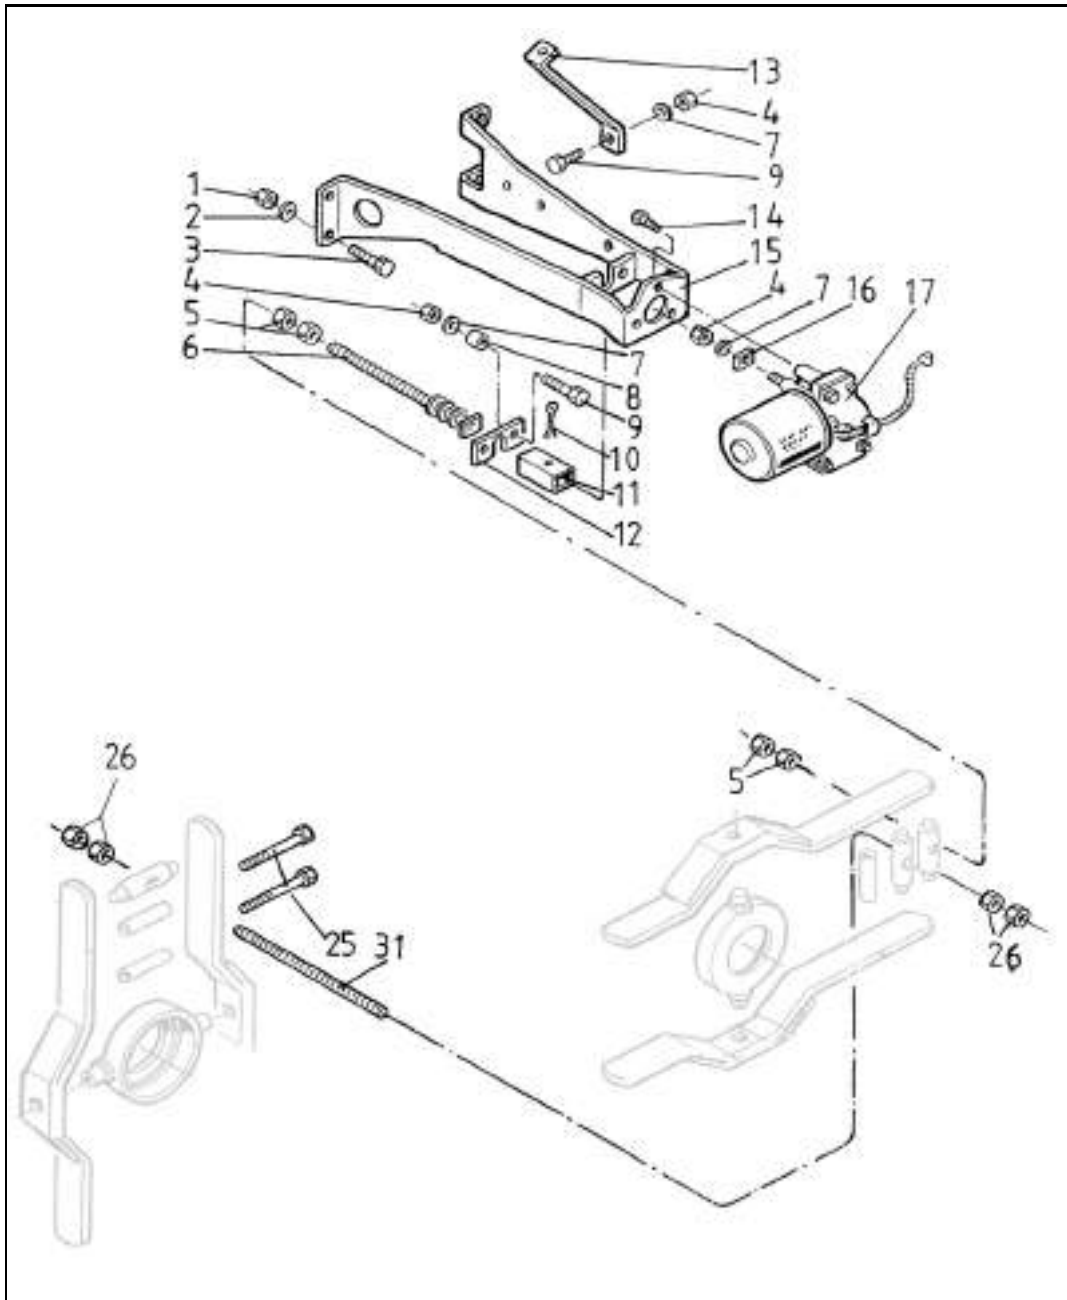

Muutinpyörästäön säätö, sähkö b 50 mm
Elektrisk variatorregl. b 50 mm

Electrical variator adjustment b 50 mm

12EJ

Dreschtrumm.variator Regl. Elektr.b 50 mm Réglage du variateur, électrique b 50 mm

1	6506434	14	Mutteri	Mutter	Nut	Mutter	Ecrou
2	7414471	14	Jousilaatta	Fjäderbricka	Spring washer	Federscheibe	Rondelle élastique
3	6226567	6	Ruuvi	Skruv	Screw	Schraube	Vis
4	6506234	4	Mutteri	Mutter	Nut	Mutter	Ecrou
5	R671507	4	Mutteri	Mutter	Nut	Mutter	Ecrou
6	R691592	1	Säätöruuvi	Justerskruv	Adj. screw	Verst.Schraube	Vis de réglage
7	7414469	4	Jousilaatta	Fjäderbricka	Spring washer	Federscheibe	Rondelle élastique
8	R659452	1	Holkki	Bussning	Bush	Büchse	Bague
9	6221667	4	Ruuvi	Skruv	Screw	Schraube	Vis
10	7812160	1	Saksisokka	Saxpinne	Split pin	Splint	Goupille fendue
11	R697581	1	Holkki	Bussning	Bush	Büchse	Bague
12	R686435	1	Lukituslevy	Låsplåt	Locking plate	Arretierungsblech	Plaque d'arret
13	R686673	1	Tuki	Stöd	Support	Stütze	Support
14	6211067	3	Ruuvi	Skruv	Screw	Schraube	Vis
15	R694286	1	Teline	Hällare	Holder	Halter	Support
16	R669278	1	Vaantio	Vridmutter	Capstan	Mitnehmer	Toc
17	8031930	1	Moottori	Motor	Engine	Motor	Moteur
25	6229167	8	Ruuvi	Skruv	Screw	Schraube	Vis
26	6506634	6	Mutteri	Mutter	Nut	Mutter	Ecrou
31	R686437	1	Välitanko	Mellanstång	Interm.rod	Holtzstange	Tige intermédiaire