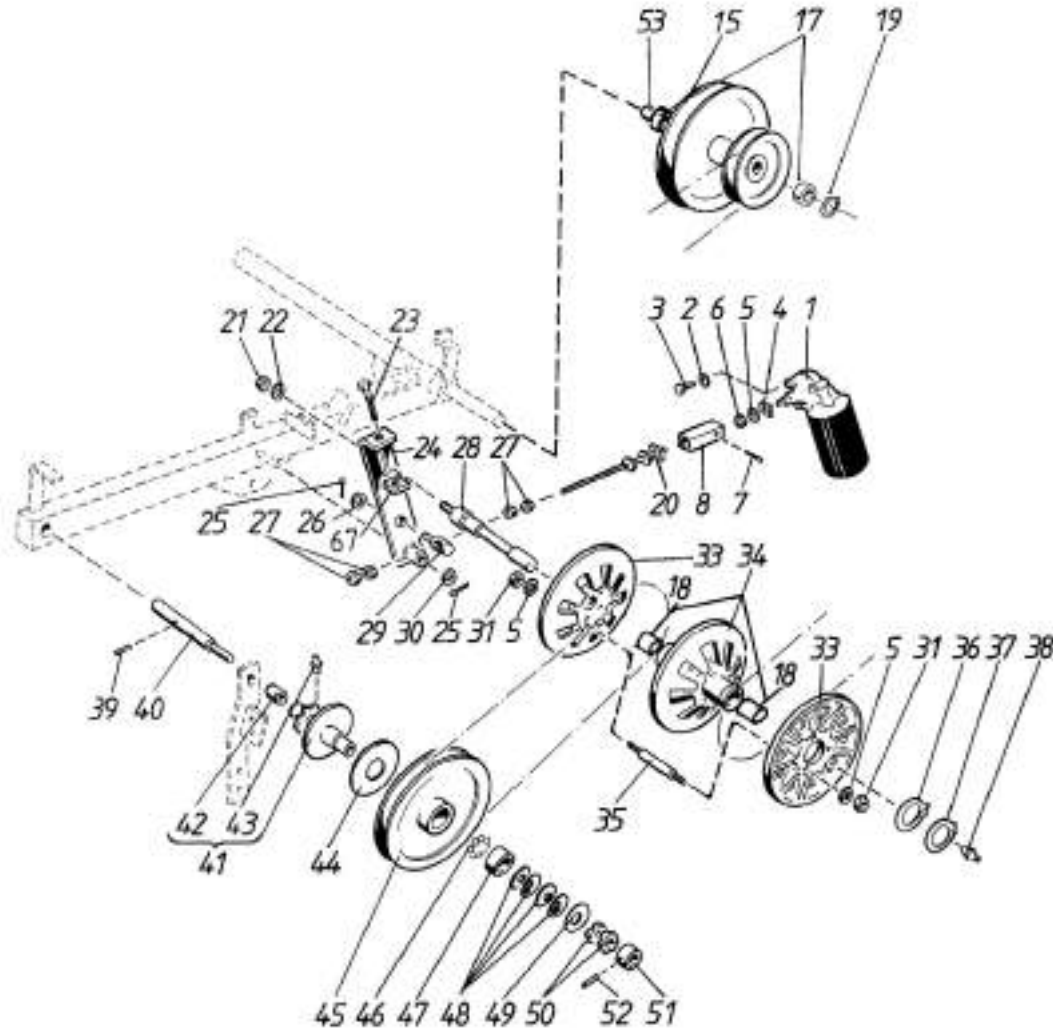

Laannostokelan muutin
Haspelvariator

Reel variator
Haspelvariator

11LT

Variateur du rabatteur

1	8031930	→ 555421	2	Moottori	Motor	Engine	Motor	Moteur
2	7414465		6	Jousilaatta	Fjäderbricka	Spring washer	Federscheibe	Rondelle élastique
3	6211067		6	Ruuvi	Skrub	Screw	Schraube	Vis
4	R669278		2	Vääntio	Vridmutter	Capstan	Mitnehmer	Toc
5	7414469		8	Jousilaatta	Fjäderbricka	Spring washer	Federscheibe	Rondelle élastique
6	6506234		2	Mutteri	Mutter	Nut	Mutter	Ecrou
7	7812160		2	Saksisokka	Saxpinne	Split pin	Splint	Goupille fendue
8	R671543	→ 555421	2	Holkki	Bussning	Bush	Büchse	Bague
15	R688810		1	Hihnapyörä	Remskiva	Pulley	Riemenscheibe	Poulie
17	0502364		2	Laakeri	Lager	Bearing	Lager	Roulement
18	0552094		2	Holkki	Bussning	Bush	Büchse	Bague
19	7815017		1	Varmistinrengas	Låsring	Circlip	Sicherungsring	Circlip
20	R671508	→ 555421	1	Säätoruuvi	Justerskrub	Adj. screw	Schraube	Vis de réglage
21	6507034		1	Mutteri	Mutter	Nut	Mutter	Ecrou
22	7400036		1	Aluslaatta	Bricka	Washer	Scheibe	Rondelle
23	6224687		1	Ruuvi	Skrub	Screw	Schraube	Vis
24	R676577		1	Varsi	Arm	Arm	Arm	Bras
25	7812160		3	Saksisokka	Saxpinne	Split pin	Splint	Goupille fendue
26	7400038		1	Aluslaatta	Bricka	Washer	Scheibe	Rondelle
27	R671507		4	Mutteri	Mutter	Nut	Mutter	Ecrou
28	R688893		1	Akseli	Axel	Shaft	Welle	Arbre
29	R671506		1	Tappi	Tapp	Pin	Zapfen	Goupille
30	7400038		1	Aluslaatta	Bricka	Washer	Scheibe	Rondelle
31	6506234		6	Mutteri	Mutter	Nut	Mutter	Ecrou
33	R634936		2	Muutinpyörä	Variatorhjul	Pulley, var.	Scheiben, var.	Poulie, var.
34	R688894		1	Muutinpyörä	Variatorhjul	Pulley, var.	Scheiben, var.	Poulie, var.
35	R643237		3	Tappi	Tapp	Pin	Zapfen	Goupille
36	7815725		1	Varm.rengas	Låsring	Circlip	Sicherungsring	Circlip
37	7815022		1	Varm.rengas	Låsring	Circlip	Sicherungsring	Circlip
38	0252420		1	Nippa	Smörjnippel	Nipple	Nippel	Graisneur
39	7814201		1	Jousisokka	Fjädersprint	Spring pin	Spannstift	Coupille
40	R615375		1	Akseli	Axel	Shaft	Welle	Arbre
41	R615764		1	Suojakytkin	Skyddskoppling	Safety clutch	Sich.kupplung	Bague
42	0553051		1	Laakeriholkki	Bussning	Bush	Büchse	Bague
43	0252405		1	Voitelunippa	Smörjnippel	Nipple	Nippel	Graisneur
44	R615434		1	Kitkalevy	Friktonsskiva	Plate	Reibungsplatte	Plaque d'usure
45	R613032		1	Hihnapyörä	Remskiva	Pulley	Riemenscheibe	Poulie
46	0567028		1.6	Teräskula	Stålkula	Bearing ball	Stahlkugel	Bille d'acier
47	R615376		1	Laakerirengas	Ring	Ring	Ring	Anneau
48	0410175		4	Lautasjousi	Tallriksfjäder	Disk spring	Scheibe	Rondelle belleville
49	R615374		1	Aluslaatta	Bricka	Washer	Scheibe	Rondelle
50	0563006		2	Vetomutteri	Dragmutter	Nut	Abziehmutter	Ecrou
51	R615373		1	Rengas	Ring	Ring	Ring	Anneau
52	7814145		1	Jousisokka	Fjädersprint	Spring pin	Spannstift	Coupille
53	R066732		1	Holkki	Bussning	Bush	Büchse	Bague
67	R596056		1	Mutteri	Mutter	Nut	Mutter	Ecrou

Päivitys 5-11-05

Updated 5-11-05

SR 2035...2095

0814074

11/2012