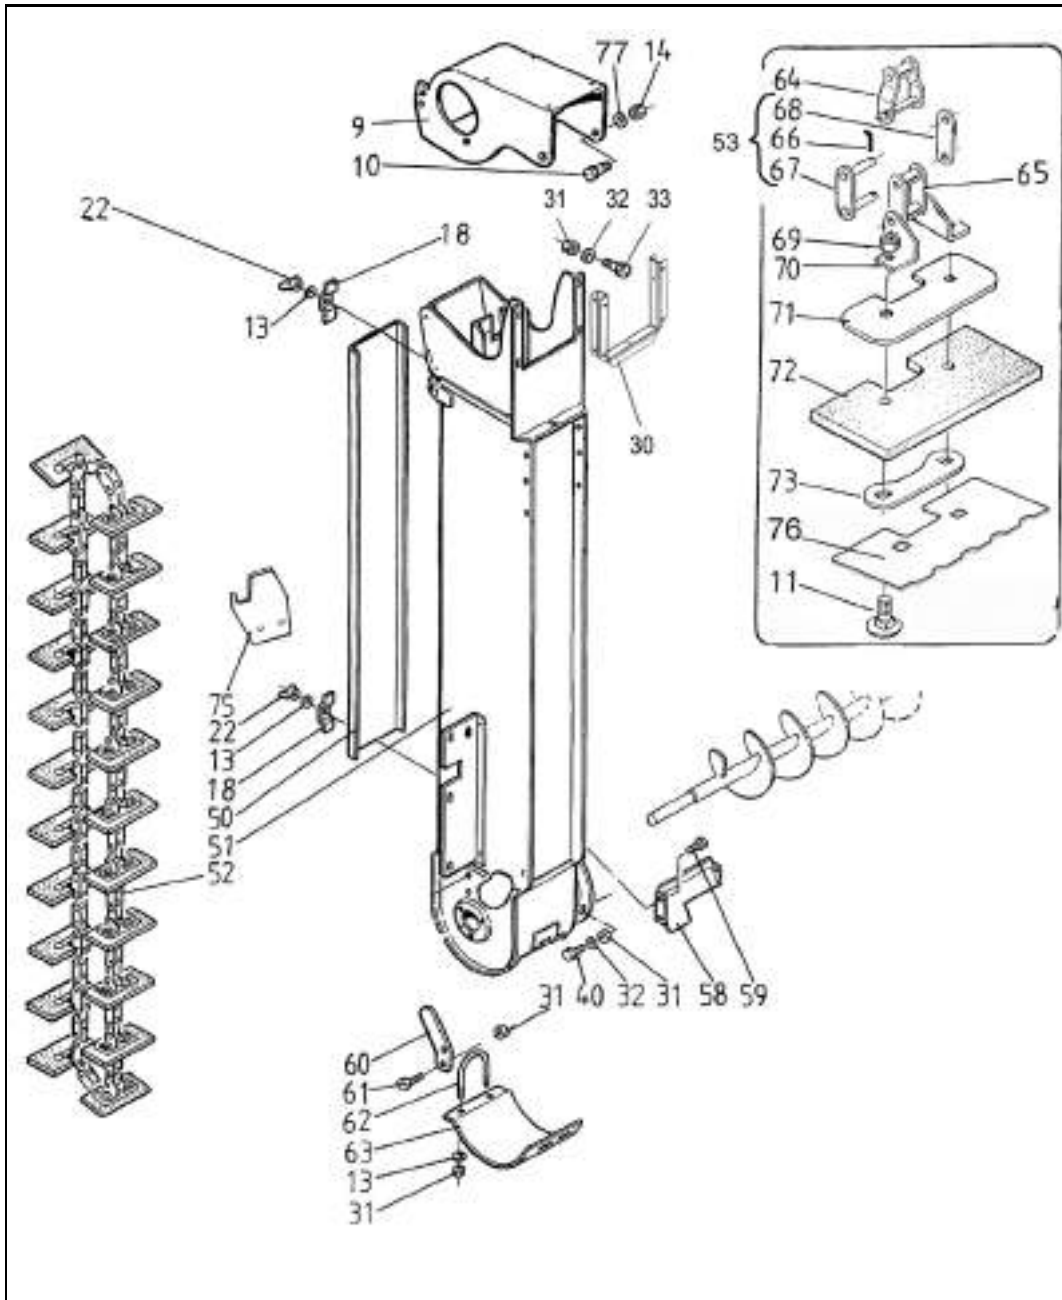

Bâti et chaîne de l'élevateur à grains TS

9	R694302	→ 556238	1	Kansi	Lock	Cover	Deckel	Couvercle
9	R706584	→ 556239	1	Kansi	Lock	Cover	Deckel	Couvercle
10	R694407		2	Ruuvi	Skruv	Screw	Schraube	Vis
11	6758544		54	Lukkoruuvi	Låsskruv	Lock screw	Sich.Schraube	Vis de serrage
13	7414469		6	Jousilaatta	Fjäderbricka	Spring washer	Federscheibe	Rondelle élastique
14	6594148		2	Lukkomutteri	Låsmutter	Lock nut	Sich. Mutter	Ecrou de serrage
18	R090452		2	Salpa	Regel	Bolt	Riegel	Verrou
22	6598704		2	Siipimutteri	Mutter	Nut	Mutter	Ecrou
30	R706588	→ 556239	1	Kiinnitin	Fäste	Holder	Halter	Etrier
31	6594038		6	Lukkomutteri	Låsmutter	Lock nut	Sich. Mutter	Ecrou de serrage
32	7400032		14	Aluslaatta	Bricka	Washer	Scheibe	Rondelle
40	6221467		14	Ruuvi	Skruv	Screw	Schraube	Vis
50	R694338		1	Luukku	Lucka	Door	Deckel	Couvercle
51	R694319	→ 556238	1	Vaippa	Mantel	Housing	Gehäuse	Corps
51	R706553	→ 556239	1	Vaippa	Mantel	Housing	Gehäuse	Corps
52	R694307	→ 556238	1	Ketju	Kedja	Chain	Kette	Chaîne
52	R706757	→ 556239	1	Ketju	Kedja	Chain	Kette	Chaîne
53	0657285	→ 556238	1	Liitoslenkki	Länk	Link	Kettenglied	Mailon
53	0657186	→ 556239	1	Liitoslenkki	Länk	Link	Kettenglied	Mailon
58	R694339		1	Jaake	Forlängning	Extension	Verlängerung	Rallonge
59	6211067		3	Ruuvi	Skruv	Screw	Schraube	Vis
60	R685305		1	Väänin	Spak	Lever	Sperrklinke	Cliquet
61	6221667		1	Ruuvi	Skruv	Screw	Schraube	Vis
62	9685218		1	U-pultti	U-skruv	U-screw	U-schraube	U-vis
63	R694406		1	Luukku	Lucka	Door	Deckel	Couvercle
64	0657298	→ 556238	1	Sekoituslenkki	Länk	Link	Kettenglied	Mailon
64	0657185	→ 556239	1	Sekoituslenkki	Länk	Link	Kettenglied	Mailon
65	0657297	→ 556238	1	Sisälänki	Innerlänk	Inner link	Kettenglied	Mailon
65	0657184	→ 556239	1	Sisälänki	Länk	Link	Kettenglied	Mailon
66	R644658	→ 556238	1	Sokka	Pinne	Pin	Splint	Goupille
66	0657316	→ 556239	1	Sokka	Sprint	Pin	Stift	Coupille
67	0657233	→ 556238	1	Liitosrunko	Länk	Link male	Kettenglied	Mailon
67	0657181	→ 556239	1	Liitosrunko	Länk	Link male	Kettenglied	Mailon
68	0657235	→ 556238	1	Sivulevy	Sidplåt	Side plate	Seitenplatte	Plaque
68	0657182	→ 556239	1	Sivulevy	Sidplåt	Side plate	Seitenplatte	Plaque
69	6594048		44	Lukkomutteri	Låsmutter	Lock nut	Sich. Mutter	Ecrou de serrage
70	0657299	→ 556238	22	Korva	Huvud	Head	Halter	Support
70	0657241	→ 556239	22	Korva	Klamma	Clamp	Klemme	Etrier
71	R694309		22	Tukilappu	Stöd	Support	Stütze	Support
72	R694308	→ 556238	22	Kumilappu	Gummilapp	Rubber pad	Gummistück	Pièce de caoutcho
72	R706758	→ 556239	22	Kumilappu	Gummilapp	Rubber pad	Gummistück	Pièce de caoutcho
73	R694310		22	Side	Stöd	Tie	Schelle	Tirant
75	R694627		1	Tuki	Stöd	Support	Stütze	Support
76	R695344	→ 556238	1	Terä	Kniv	Knife	Messer	Lame
77	7400033		2	Aluslaatta	Bricka	Washer	Scheibe	Rondelle