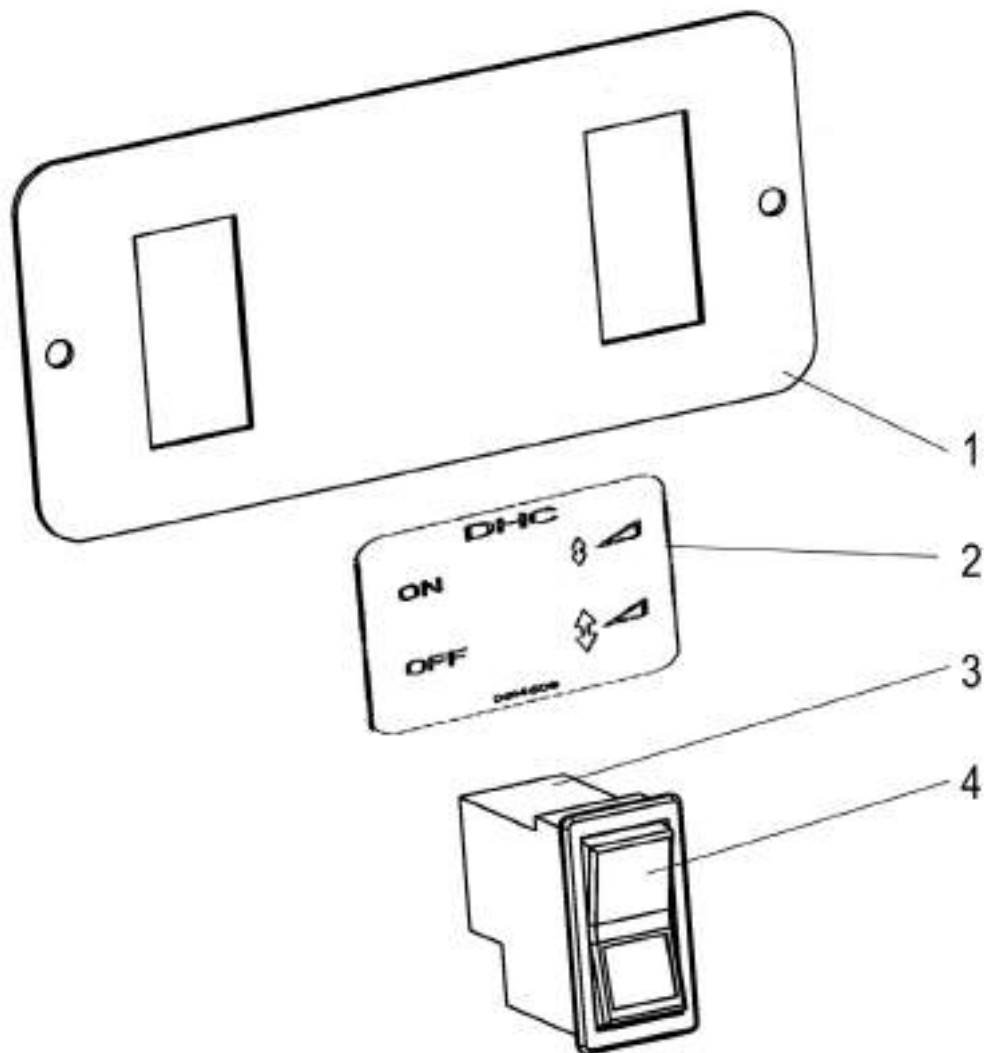

DHC kytkinpaneeli
DHC brytare panel

DHC switch panel
DHC Scalter

DHC panneau commutateur

24DC

- 1 R702278
- 2 R702277
- 3 8095714
- 4 8095803

- | | | | | |
|------------------------|-----------|--------------------|---------------|--------------|
| 1 Levy | Plät | Plate | Blech | Plaque |
| 1 Tarra DHC | Dekal DHC | Transfer DHC | Aufkleber DHC | Décalque DHC |
| 2 Kytkin | Brytare | Switch | Schalter | Commutateur |
| 2 Symboli tyhjä vihrea | Symbol | Symbol empty green | Symbol | Symbole |