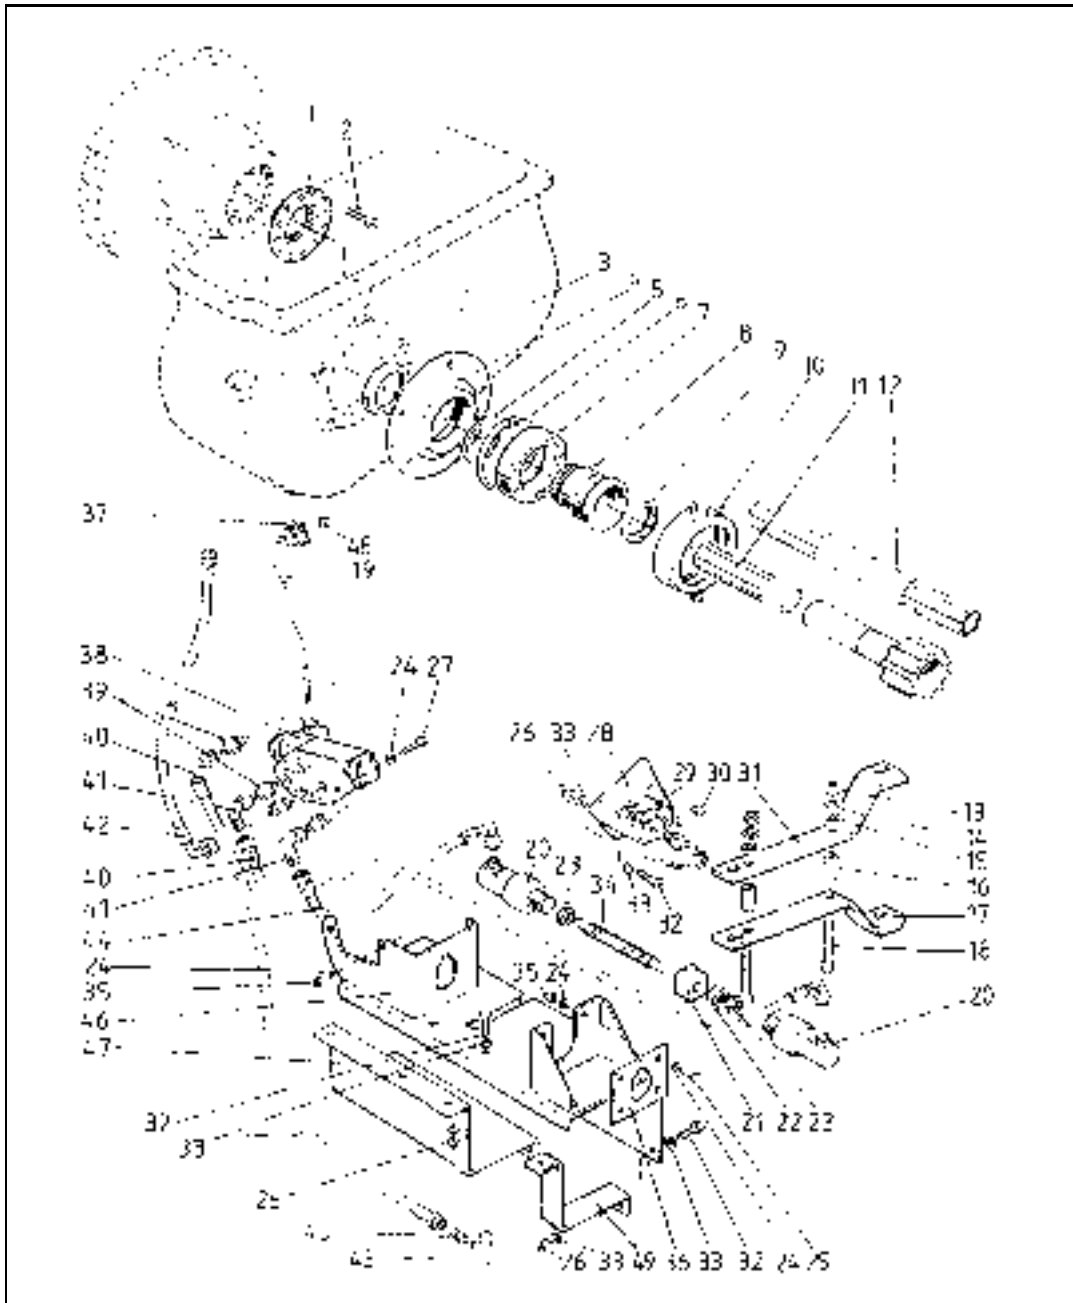

Tas.pyör.lukko mek.
Differentialspärre mek.

Differential lock mech.
Differential sperre mech.

Blocage de différentiel méc.

17EC

1	0480613	1	Kytkinlaippa	Kopplingsfläns	Clutch flange	Flansch	Plaque
2	0480617	12	Ruuv	Skruv	Screw	Schraube	Vis
3	0480616	1	Tiiviste	Tätning	Packing	Dichtung	Joint
4	0480614	1	Kansi	Lock	Cover	Deckel	Couvercle
5	7815048	1	Varmistinrengas	Läsring	Circlip	Sicherungsring	Circlip
6	7815265	1	Varmistinrengas	Läsring	Circlip	Sicherungsring	Circlip
7	0502373	1	Laakeri	Lager	Bearing	Lager	Roulement
8	0480612	1	Kytkinholkki	Kopplingshylsa	Clutch bush	Douille	
9	0480615	1	Tiiviste	Tätning	Packing	Dichtung	Joint
10	R693011	1	Laakeripesä	Lagerhus	Bearing box	Lagergehäuse	Gagede roulement
11	R693010	1	Vetoakseli MD	Drivaxel MD	Drive axle MD	Antriebswelle MD	Arbre moteur MD
12	R693616	1	Vetoakseli HD	Drivaxel HD	Drive axle HD	Antriebswelle HD	Arbre moteur HD
13	6506634	2	Mutteri	Mutter	Nut	Mutter	Ecrou
14	7400034	2	Aluslaatta	Bricka	Washer	Scheibe	Rondelle
15	7414473	2	Jousilaatta	Fjäderbricka	Spring washer	Federscheibe	Rondelle élastique
16	R693006	2	Holkki	Bussning	Bush	Buchse	Bague
17	R693015	1	Varsi	Hävarm	Arm	Arm	Bras
18	6232960	2	Ruuv	Skruv	Screw	Schraube	Vis
19	R693614	1	Kaapeli	Kabel	Cable	Kabel	Cable
20	R639198	2	Sylinteri	Cylinder	Cylinder	Zylinder	Cylindre
21	R663255	1	Akseli	Axel	Shaft	Welle	Arbre
22	0493989	2	Mutteri	Mutter	Nut	Mutter	Ecrou
23	6523831	2	Mutteri	Mutter	Nut	Mutter	Ecrou
24	7400032	12	Aluslaatta	Bricka	Washer	Scheibe	Rondelle
25	6221267	4	Ruuv	Skruv	Screw	Schraube	Vis
26	6594148	9	Lukkomutteri	Läsmutter	Lock nut	Sich. Mutter	Ecrou de serrage
27	6221667	2	Ruuv	Skruv	Screw	Schraube	Vis
28	R693007	1	Teline	Hällare	Holder	Halter	Support
29	8063240	1	Kytkin	Brytare	Switch	Schalter	Commutateur
30	0252420	1	Nippa	Smörjnippel	Nipple	Nippel	Graisseur
31	R693014	1	Varsi	Hävarm	Arm	Arm	Bras
32	6226567	9	Ruuv	Skruv	Screw	Schraube	Vis
33	7400033	18	Aluslaatta	Bricka	Washer	Scheibe	Rondelle
34	R693212	1	Välitanko	Mellanstång	Rod	Stange	Tige
35	6594038	6	Lukkomutteri	Läsmutter	Lock nut	Sich. Mutter	Ecrou de serrage
36	R693018	1	Kiinnityslevy	Hällare	Fastening	Klemma	Entrier
37	8095701	1	Kytkin	Brytare	Switch	Schalter	Commutateur
38	0492259	1	Venttiili	Ventil	Valve	Ventil	Soupape
39	0499693	4	Liitin	Förbindning	Fitting	Verschraubung	Raccord
40	0499658	2	Letku	Slang	Hose	Schlauch	Tuyau
41	0499682	2	Kulmaliliin	Vinkelförbindning	Fitting	Verschraubung	Raccord
42	0499659	1	Letku	Slang	Hose	Schlauch	Tuyau
43	0629427	1	Liitin	Förbindning	Fitting	Verschraubung	Raccord
44	0499657	1	Letku	Slang	Hose	Schlauch	Tuyau
45	0629435	1	Liitin	Förbindning	Fitting	Verschraubung	Raccord
46	R693002	1	Kännatin	Stativ	Support	Stütze	Support
47	R693005	1	Alapidin	Nedre hällare	Lower holder	Halter	Etrier
48	8095822	1	Symboli	Symbol	Symbol	Symbol	Symbole
49	R695041	1	Kiinnitysside	Läsband	Fastening	Befest. band	Bande de fixation