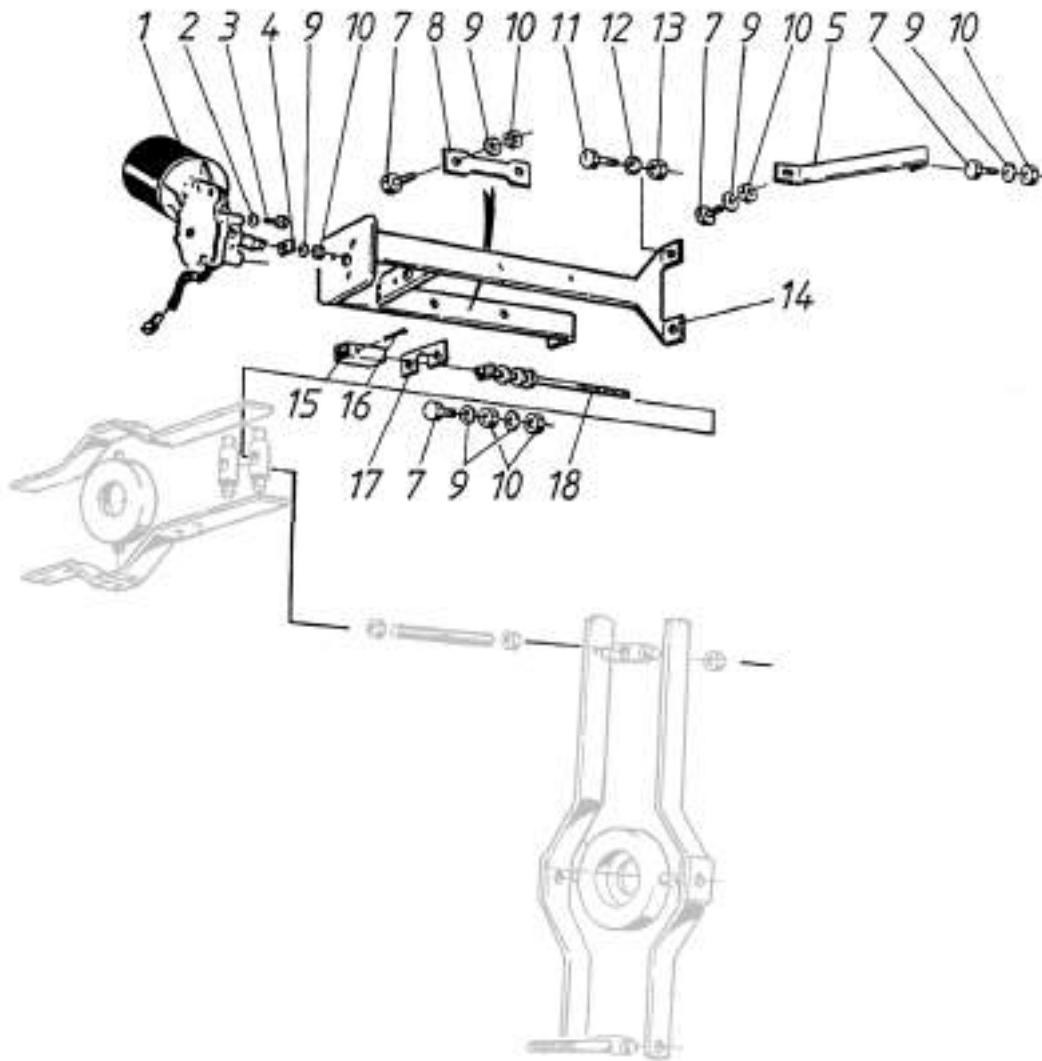

Muutinpyörästäön säätö, sähkö
Elektrisk variatorregl.

Electrical variator adjustment
Dreschtrumm.var. Reg. Elektr.

12EH

Réglage du variateur, électrique

555421

1	8031930	1	Moottori	Motor	Engine	Motor	Motor
2	7414465	3	Jousilaatta	Fjäderbricka	Spring washer	Federscheibe	Rondelle élastique
3	6211067	3	Ruuvi	Skruv	Screw	Schraube	Vis
4	R669278	1	Vääntio	Vridmutter	Capstan	Mitnehmer	Toc
5	R686673	1	Tuki	Stöd	Support	Stütze	Support
7	6221667	6	Ruuvi	Skruv	Screw	Schraube	Vis
8	R686436	1	Rajotin	Stoppare	Limiter	Anschlag	Butoir
9	7414469	7	Jousilaatta	Fjäderbricka	Spring washer	Federscheibe	Rondelle élastique
10	6506234	9	Mutteri	Mutter	Nut	Mutter	Ecrou
11	6226567	3	Ruuvi	Skruv	Screw	Schraube	Vis
12	7414471	3	Jousilaatta	Fjäderbricka	Spring washer	Federscheibe	Rondelle élastique
13	6506434	3	Mutteri	Mutter	Nut	Mutter	Ecrou
14	R680704	1	Tuki	Stöd	Support	Stütze	Support
15	R671543	1	Holkki	Bussning	Bush	Büchse	Bague
16	7812160	1	Saksisokka	Saxpinne	Split pin	Splint	Goupille fendue
17	R686435	1	Lukituslevy	Låsplat	Locking plate	Arretierungsblech	Plaque d'arrêt
18	R671508	1	Säätöruuvi	Justerskruv	Adj. screw	Schraube	Vis de réglage