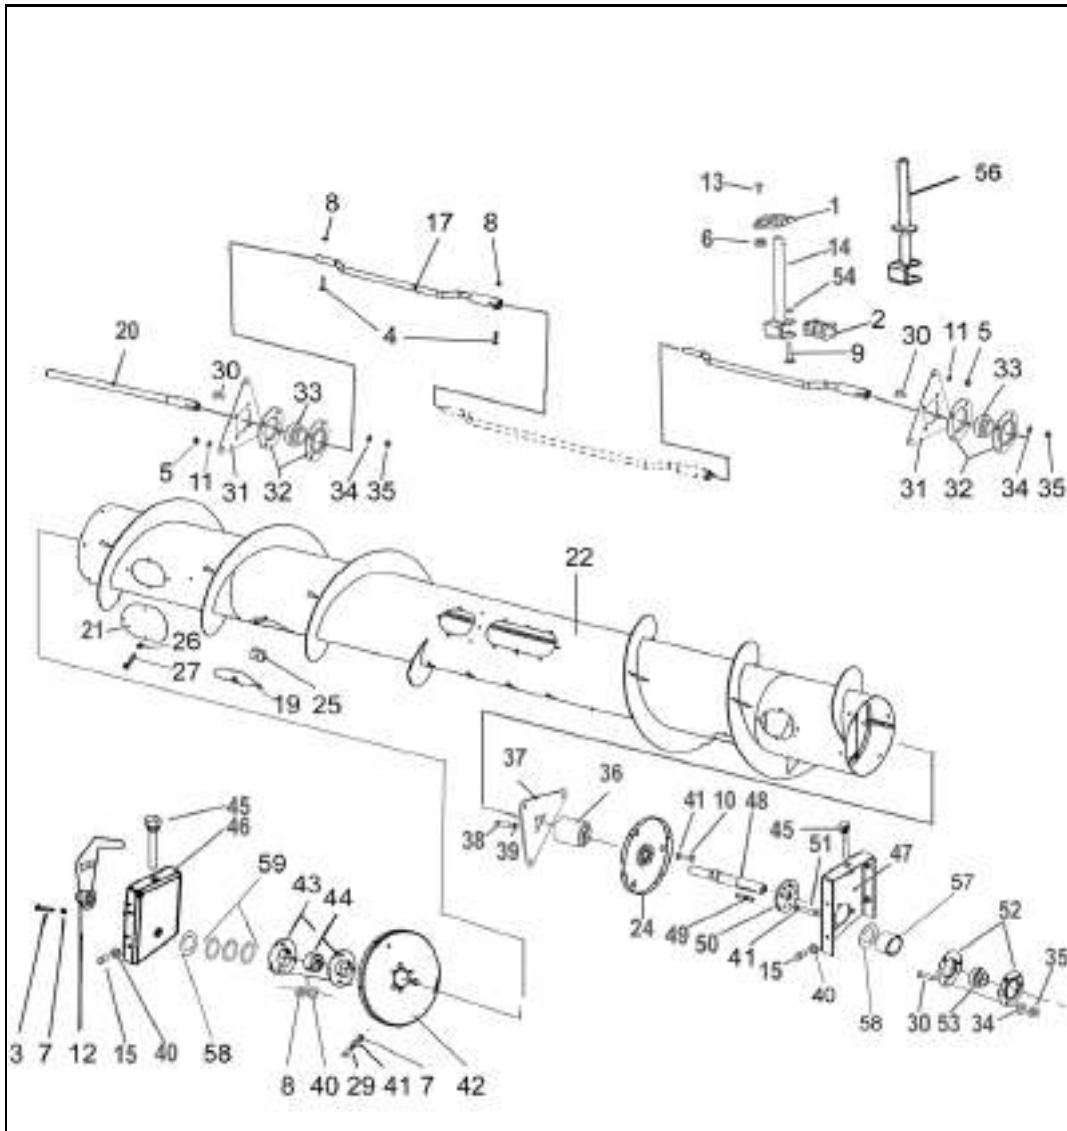

Syöttöruuvi 4,2m
Inmatningskruv 4,2m

Feeder auger 4,2m
Einzugschnecke

Vis d'alimentation 4,2m

11NJ

1	0424382	20	Laakeri	Lager	Bearing	Lager	Roulement
2	0552091	20	Laakeri	Lager	Bearing	Lager	Roulement
3	6223067	1	Ruuvi	Skruv	Screw	Schraube	Vis
4	6227377	3	Ruuvi	Skruv	Screw	Schraube	Vis
5	6506631	15	Mutteri	Mutter	Nut	Mutter	Ecrou
6	6593838	2	Lukkomutteri	Låsmutter	Lock nut	Sich. Mutter	Ecrou de serrage
7	6594038	1	Lukkomutteri	Låsmutter	Lock nut	Sich. Mutter	Ecrou de serrage
8	6594148	3	Lukkomutteri	Låsmutter	Lock nut	Sich. Mutter	Ecrou de serrage
9	6754744	2	Ruuvi	Skruv	Screw	Schraube	Vis
10	7002221	3	Ruuvi	Skruv	Screw	Schraube	Vis
11	7402034	15	Aluslaatta	Bricka	Washer	Scheibe	Rondelle
12	R697675	1	Vipu	Spak	Lever	Hebel	Levier
13	6211067	4	Ruuvi	Skruv	Screw	Schraube	Vis
14	R698288	20	Sormi	Finger	Finger	Finger	Doigt
15	6226367	8	Ruuvi	Skruv	Screw	Schraube	Vis
17	R698457	2	Kampiakseli	Vevaxel	Crankshaft	Kurbelwelle	Vilebrequin
19	R698496	2	Luukka	Lucka	Door	Deckel	Couvercle
20	R698513	1	Akseli	Axel	Shaft	Welle	Arbre
21	R698546	4	Peitelevy	Täckplåt	Cover plate	Blech	Plaque
22	R698511	1	Vaippa	Mantel	Housing	Gehäuse	Corps
24	R700122	1	Laippa	Fläns	Flange	Flansch	Flasque
25	6561414	0	Korimutteri	Mutter	Nut	Mutter	Ecrou
26	7414465	42	Jousilaatta	Fjäderbricka	Spring washer	Federscheibe	Rondelle élastique
27	6210667	42	Ruuvi	Skruv	Screw	Schraube	Vis
29	6220867	12	Ruuvi	Skruv	Screw	Schraube	Vis
30	6770244	16	Lukkoruuvi	Låsskruv	Lock screw	Sich.Schraube	Vis de serrage
31	R698293	4	Laippa	Fläns	Flange	Flansch	Flasque
32	0569324	8	Laippa	Fläns	Flange	Flansch	Flasque
33	0511228	4	Laakeri	Lager	Bearing	Lager	Roulement
34	7400034	16	Aluslaatta	Bricka	Washer	Scheibe	Rondelle
35	6594238	16	Lukkomutteri	Låsmutter	Lock nut	Sich. Mutter	Ecrou de serrage
36	R700121	1	Napa	Nav	Hub	Nabe	Moyeu
37	R700120	1	Päätylevy	Ändplåt	End.plate	Endplatte	Plaque
38	6231767	3	Ruuvi	Skruv	Screw	Schraube	Vis
39	7414473	3	Jousilaatta	Fjäderbricka	Spring washer	Federscheibe	Rondelle élastique
40	7400033	11	Aluslaatta	Bricka	Washer	Scheibe	Rondelle
41	7400032	20	Aluslaatta	Bricka	Washer	Scheibe	Rondelle
42	R698295	1	Laippa	Fläns	Flange	Flansch	Flasque
43	0569322	2	Laippa	Fläns	Flange	Flansch	Flasque
44	0511223	1	Laakeri	Lager	Bearing	Lager	Roulement
45	R697446	2	Ruuvi	Skruv	Screw	Schraube	Vis
46	R697443	1	Säätölevy oik.	Regl.plåt hö.	Adj.plate right	Verstell.blech r.	Plaque de réglage,dro
47	R697442	1	Säätölevy vas.	Regl.plåt, vänster	Adj.plate, left	Verstell.blech, links	Plaque de réglage,ga
48	R700126	1	Akseli	Axel	Shaft	Welle	Arbre
49	7716128	1	Tasakiiila	Plankil	Flat key	Flachkeil	Clavette plate
50	R700125	1	Laippa	Fläns	Flange	Flansch	Flasque
51	6221877	6	Ruuvi	Skruv	Screw	Schraube	Vis
52	0569322	2	Laippa	Fläns	Flange	Flansch	Flasque
53	0511057	1	Laakeri	Lager	Bearing	Lager	Roulement
54	6593738	2	Mutteri	Mutter	Nut	Mutter	Ecrou
56	R706385	20	Sormi	Finger	Finger	Finger	Doigt
57	R698498	1	Holkki	Bussning	Bush	Büchse	Bague
58	R615221	1	Aluslaatta	Bricka	Washer	Scheibe	Rondelle
59	7400042	1	Aluslaatta	Bricka	Washer	Scheibe	Rondelle

Päivitys 31-7-09