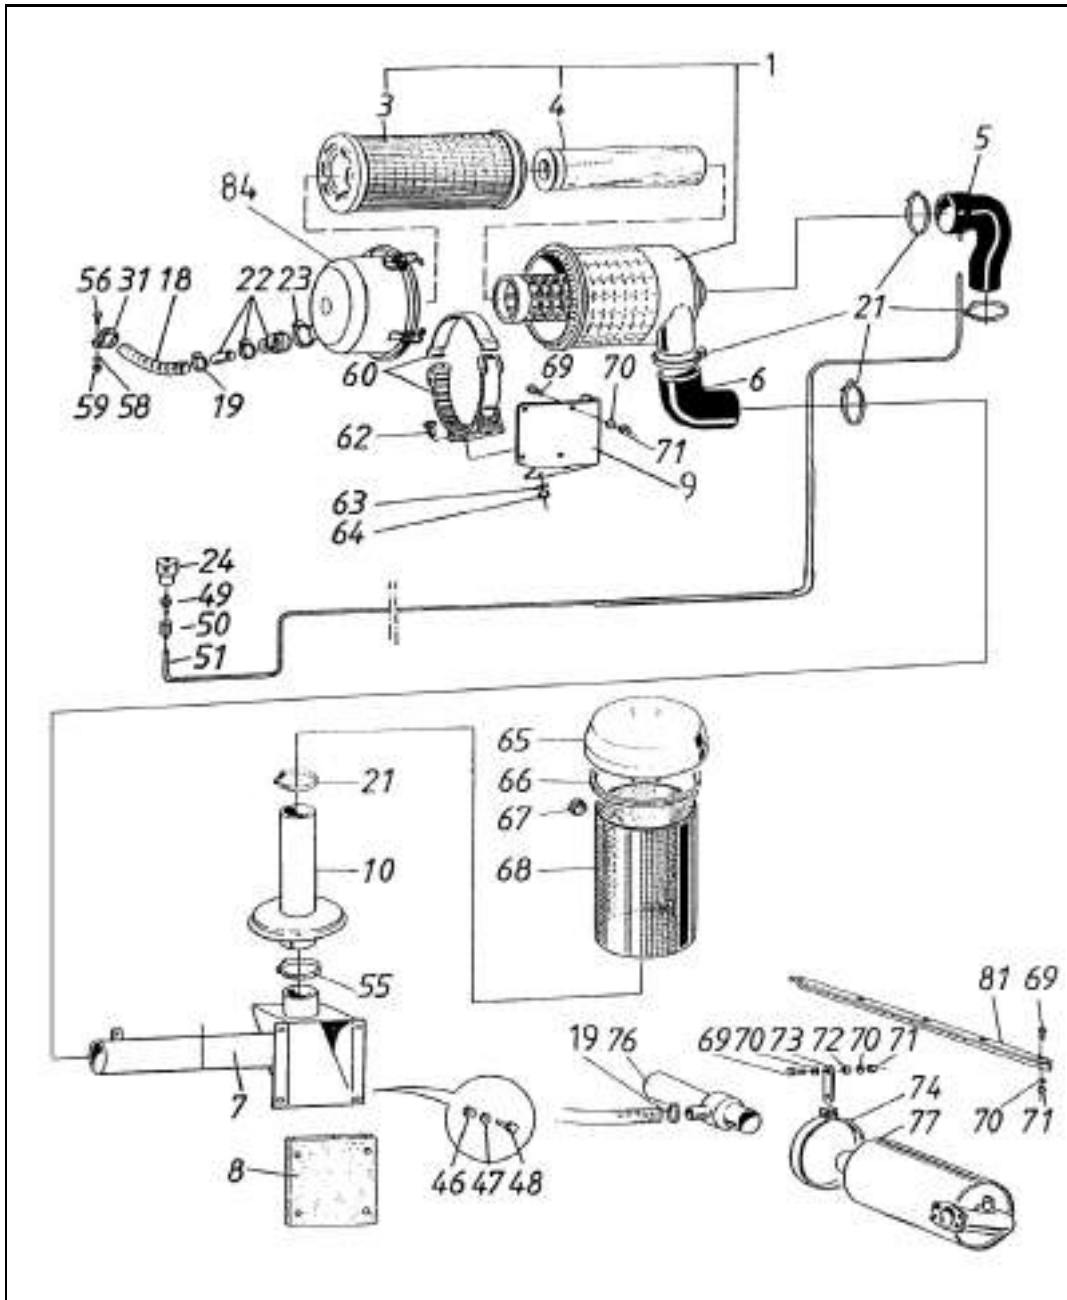

Moottorilmasuodatin 100hv
Motors lufffilter 100hk

Engines air filter 100hp
Motor Luftfilter 100ps

15HB

Filtre a air de moteur 100cv

1	0493710	1	Suodatin, täyd	Filter, kompl.	Filter, compl.	Filter	Filtre
3	0493711	1	Suodatin, ulompi	Filter, yttre	Filter, outer	Filter	Filtre
4	0493712	1	Suodatin, sis.	Filter, inre	Filter, inner	Filter	Filtre
5	0620999	1	Imuletku	Sugslang	Suction hose	Saugschlauch	Tuyau
6	0493715	1	Letku	Slang	Hose	Schlauch	Tuyau
7	R691355	1	Putki	Rör	Pipe	Röhr	Tube
8	R691379	1	Tiiviste	Tätning	Packing	Dichtung	Joint
9	R694208	1	Jalka	Stativ	Stand	Socket	Base
10	R686422	1	Putki	Rör	Pipe	Röhr	Tube
18	R693479	1	Letku, ejekt.	Slang, ejekt.	Hose, eject.	Schlauch	Tuyau
19	0629055	2	Kiristin	Klamma	Clamp	Klemme	Collier
21	0629072	5	Kiristin	Klamma	Clamp	Klemme	Collier
22	0493714	1	Adaptteri	Adapter	Adaptor	Adapter	Adapter
23	0629057	1	Kiristin	Slangklamma	Clamp	Klemme	Collier
24	0296055	1	Anturi	Givare	Indicator	Geber	Transmetteur
31	0629098	1	Side	Klamma	Clamp	Klemme	Collier
46	6506234	4	Mutteri	Mutter	Nut	Mutter	Ecrou
47	7414469	4	Jousilaatta	Fjäderbricka	Spring washer	Federscheibe	Rondelle élastique
48	6221267	4	Ruuvi	Skruv	Screw	Schraube	Vis
49	0621123	1	Liitin	Forbinding	Fitting	Verschraubung	Raccord
50	0621130	1	Liitin	Forbinding	Fitting	Verschraubung	Raccord
51	0621120	1	Letku	Slang	Hose	Schlauch	Tuyau
55	0629140	1	Kiristin	Klamma	Clamp	Klemme	Collier
56	6211067	1	Ruuvi	Skruv	Screw	Schraube	Vis
58	7400030	1	Aluslaatta	Bricka	Washer	Scheibe	Rondelle
59	6593838	1	Lukkomutteri	Låsmutter	Lock nut	Sich. Mutter	Ecrou de serrage
60	0493717	1	Pidin	Hällare	Holder	Halter	Etrier
62	6758944	2	Ruuvi	Skruv	Screw	Schraube	Vis
63	7414469	2	Jousilaatta	Fjäderbricka	Spring washer	Federscheibe	Rondelle élastique
64	6594038	2	Lukkomutteri	Låsmutter	Lock nut	Sich. Mutter	Ecrou de serrage
65	0493724	1	Kansi	Lock	Cover	Deckel	Couvercle
66	R694211	1	Tiiviste	Tätning	Packing	Dichtung	Joint
67	0633670	1	Tulppa	Plugg	Plug	Stopfen	Bouchon
68	R694210	1	Verkko	Skydd	Guard	Schutz	Protecteur
69	6221467	13	Ruuvi	Skruv	Screw	Schraube	Vis
70	7400032	13	Aluslaatta	Bricka	Washer	Scheibe	Rondelle
71	6506234	13	Mutteri	Mutter	Nut	Mutter	Ecrou
72	0552015	4	Holkki	Bussning	Bush	Büchse	Bague
73	R694032	2	Kannatin	Hällare	Holder	Halter	Etrier
74	R691872	2	Kannatin	Stöd	Support	Stütze	Support
76	0493716	1	Ejektteri	Ejektör	Ejector	Auswerfer	Ejecteur
77	9693482	1	Aänenvaimennin	Ljuddämpare	Silencer	Schalldämpfer	Silencieux
81	R694033	1	Kannatin	Hällare	Holder	Halter	Support
84	0493709	1	Kansi	Lock	Cover	Deckel	Couvercle