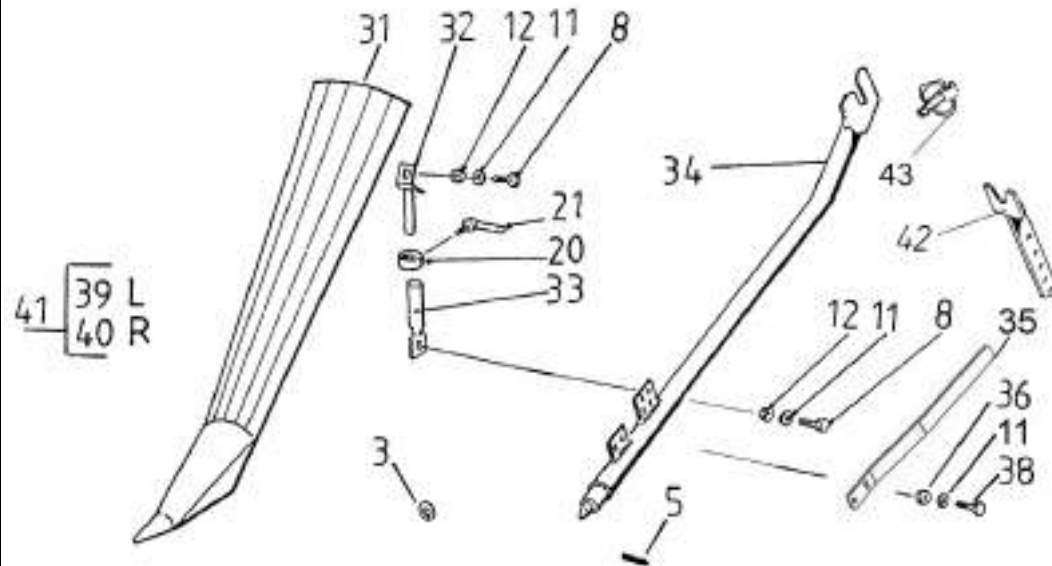

Lyhyet korrenjakajat, WB
Korta stråskiljare, WB

Short dividers, WB
Kurtz Abteiler WB

11BF

Diviseurs de paille courts WB

3	0400586	1	Kumilaatta	Gummiricka	Rubber washer	Gummischeibe	Amortisseur
5	7814198	1	Jousisokka	Fjädersprint	Spring pin	Spannstift	Coupille
8	6763544	2	Lukkoruuvi	Låsskruv	Lock screw	Sich.Schraube	Vis de serrage
11	7414471	4	Jousilaatta	Fjäderbricka	Spring washer	Federscheibe	Rondelle élastique
12	6506434	2	Mutteri	Mutter	Nut	Mutter	Ecrou
20	R596036	1	Kiristysrengas	Spännring	Glamping ring	Klemmring	Anneau de serrage
21	R596034	1	Ruuvi	Skruv	Screw	Schraube	Vis
31	R679079	1	Kärki	Spets	Point	Spitzschuh	Sabot
32	R679089	1	Tappi	Tapp	Pin	Zapfen	Coupille
33	R679087	1	Kannatin	Stöd	Support	Stütze	Support
34	R698837	1	Kännätinpulki	Bärrör	Support pipe	Abteilerrohr	Tube
35	R699884	1	Ohjain	Styrning	Guide	Führung	Guide
36	6506234	2	Mutteri	Mutter	Nut	Mutter	Ecrou
38	6221267	2	Ruuvi	Skruv	Screw	Schraube	Vis
39	R698835	1	Jakolaite, vas.	Stråskiljare, vä.	Straw divider, l.	Abteiler, links	Diviseur, gauche
40	R698836	1	Jakolaite, oik.	Stråskiljare, hö.	Straw divider, r.	Abteiler, re	Diviseur, droite
41	R698849	1	Jakolaite, pari	Stråskiljare, par	Straw divider, kit	Abteiler, kit	Diviseur, pair
42	R588385	1	Säätölevy	Reglerplåt	Adj. plate	Verstell.blech	Plaque de réglage
43	7814285	1	Sokka	Sprint	Pin	Stift	Goupille