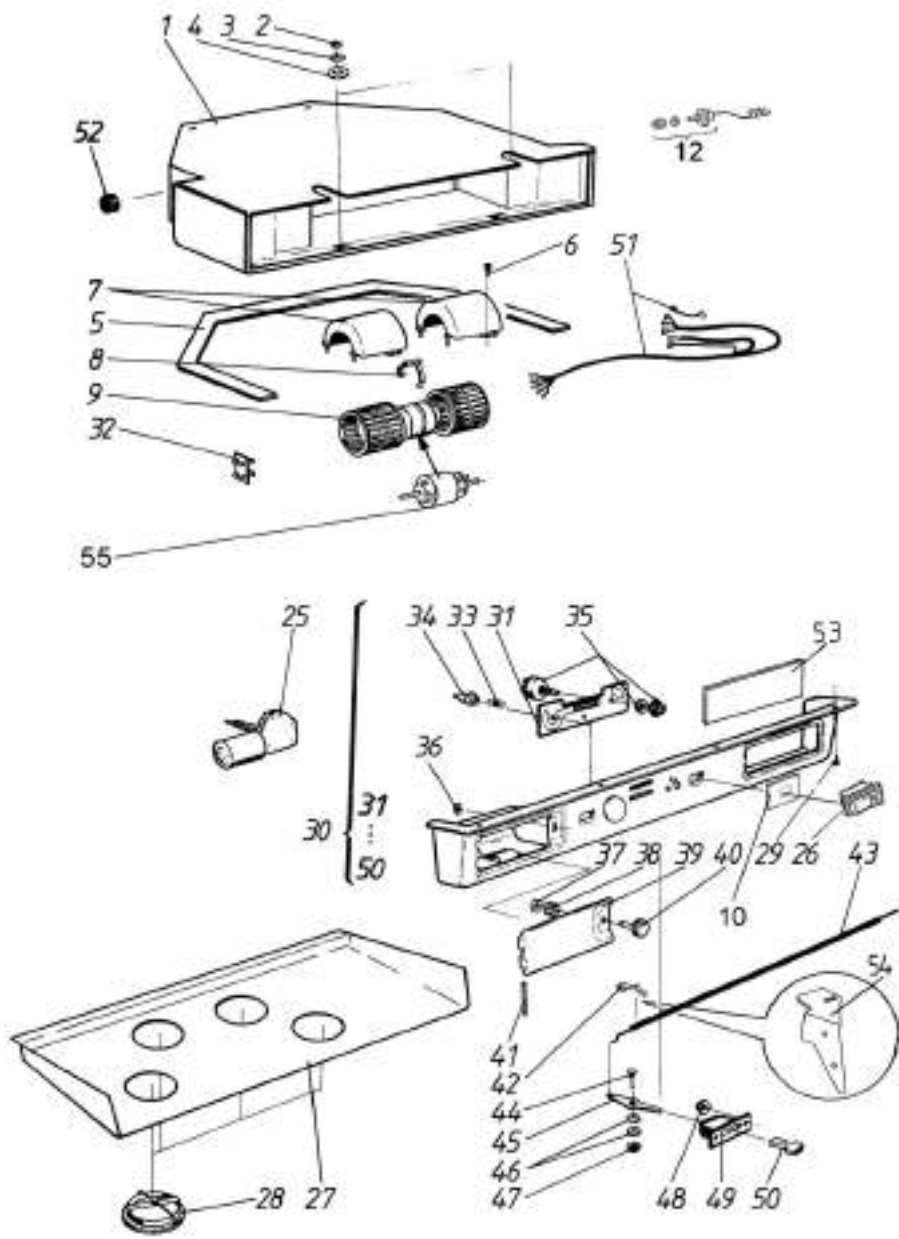

Puhallin -->| 558443

Fläkt -->| 558443

Fan -->| 558443

Gebläse -->| 558443

14FB

Ventilateur -->| 558443

1	0492437	1	Puhallin	Fläkt	Fan	Gebläse	Ventilateur
2	6593838	2	Lukkumutteri	Låsmutter	Lock nut	Sich. Mutter	Ecrou de serrage
3	7400032	2	Aluslaatta	Bricka	Washer	Scheibe	Rondelle
4	0492859	2	Joustinkumi	Dämpare	Damper	Dämpfung	Amortisseur
5	0492858	1	Tiiviste	Tätning	Packing	Dichtung	Joint
6	0492860	2	Ruuvi	Skruv	Screw	Schraube	Vis
7	0492857	2	Suojus	Skydd	Guard	Schutz	Protecteur
8	0492856	1	Kiinnitin	Fäste	Fastening	Klemme	Etrier
9	0492855	1	Moottori kp	Motor kompl.	Engine assembly	Motor kompl.	Moteur assem.
10	R705221	1	Peitelevy	Täckplåt	Cover plate	Blech	Plaque
12	0492451	1	Termostaatti	Termostät	Thermostat	Thermostat	Thermostat
25	0498861	1	Moottori	Motor	Motor	Motor	Moteur
25	0498860	1	Moottori	Motor	Engine	Motor	Moteur
26	8095736	1	Kytkin	Brytare	Switch	Schalter	Commutateur
26	8095729	1	Kytkin	Brytare	Switch	Schalter	Commutateur
26	8500620	1	Kytkin	Brytare	Switch	Schalter	Commutateur
27	R685255	1	Levy	Plåt	Plate	Blech	Plaque
28	0492439	6	Ilmasuutin	Luftmunstycke	Air nozzle	Sprinkler	Arroseur
29	7266308	4	Levyruuvi	Plåtskruv	Plate screw	Blechschrabe	Vis
30	0492438	1	Paneellievyy	Panel	Armaturenbrett	Armaturenbrett	Panneau
31	0492865	1	Etulevyy	Plåt	Plate	Blech	Plaque
32	0492863	1	Vastus	Resistor	Resistor	Widerstand	Résistance
33	0492862	1	Lamppu	Lampa	Bulb	Lampe	Lampe
34	0492861	1	Lampun pidin	Hällare	Holder	Halter	Etrier
35	0492864	1	Kytkin	Brytare	Switch	Schalter	Commutateur
36	0492866	1	Vastin	Motistykke	Counterpart	Ausruckscheibe	Contre-pieçe
37	0492867	1	Laatta	Plåt	Plate	Blech	Plaque
38	0492868	1	Jousi	Fjäder	Spring	Feder	Ressort
39	0492870	1	Kansi	Lock	Cover	Deckel	Couvercle
40	0492869	1	Nuppi	Knopp	Knob	Knopf	Poignée
41	0492871	1	Saranatappi	Tapp	Pin	Zapfen	Coupille
42	0492872	1	Pidin	Hällare	Holder	Halter	Etrier
43	0492873	1	Säätölanka	Reglervajer	Adjusting wire	Regeldraht	Fil de réglage
44	0492874	1	Tappi	Tapp	Pin	Zapfen	Coupille
45	0492875	1	Vipu	Spak	Lever	Hebel	Levier
46	7400029	2	Aluslaatta	Bricka	Washer	Scheibe	Rondelle
47	0492876	1	Lukkolevy	Låsbricka	Lock plate	Sich.blech	Plaque de serrage
48	0492877	2	Lukkolevy	Låsbricka	Lock plate	Sich.blech	Plaque de serrage
49	0492878	1	Suojus	Skydd	Guard	Schutz	Protecteur
50	0492879	1	Vipu	Spak	Lever	Hebel	Levier
51	0492880	1	Johdin	Kabel	Cable	Kabel	Cable
52	0633865	2	Tulppa	Plugg	Plug	Stopfen	Bouillon
53	0492881	1	Peitelevy	Täckplåt	Cover plate	Blech	Plaque
54	R696202	1	Kiinnitin	Fäste	Holder	Halter	Etrier
55	0492882	1	Moottori	Motor	Engine	Motor	Moteur