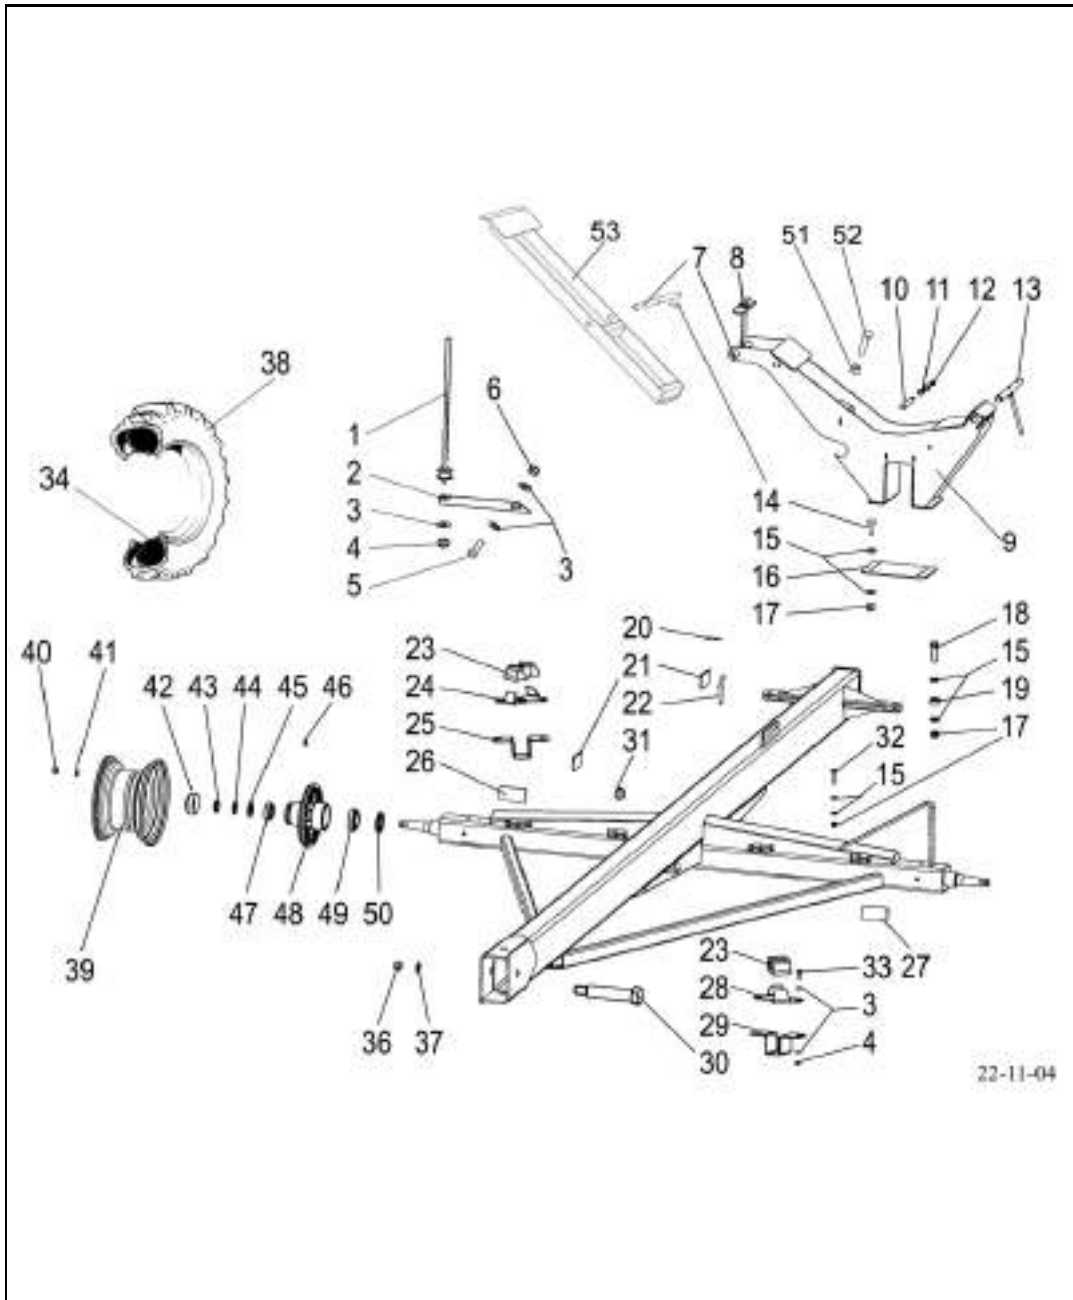

1	R698921	2	Varsi	Arm	Arm	Arm	Bras
2	R698920	2	Rajoitin	Stoppare	Limiter	Anschlag	Butoir
3	7400032		Aluslaatta	Bricka	Washer	Scheibe	Rondelle
4	6594038	8	Lukkomutteri	Låsmutter	Lock nut	Sich. Mutter	Ecrou de serrage
5	6221467	8	Ruuvi	Skruv	Screw	Schraube	Vis
6	6594048	4	Lukkomutteri	Låsmutter	Lock nut	Sich. Mutter	Ecrou de serrage
7	R701111	2	Tappi	Tapp	Pin	Zapfen	Coupille
8	R701139	4	Lukitsin	Låsanordning	Lock devise	Sich.stütze	Dispos. de serrag
9	R698945	2	Kannatin	Stöd	Support	Stütze	Support
10	R701137	2	Tappi	Tapp	Pin	Zapfen	Coupille
11	7414473	1	Jousilaatta	Fjäderbricka	Spring washer	Federscheibe	Rondelle élastique
12	6506631	1	Mutteri	Mutter	Nut	Mutter	Ecrou
13	R701110	1	Tappi kp	Tapp	Pin	Zapfen	Coupille
14	6231567	6	Ruuvi	Skruv	Screw	Schraube	Vis
15	7400034	4	Aluslaatta	Bricka	Washer	Scheibe	Rondelle
16	R698943	2	Levy	Plåt	Plate	Blech	Plaque
17	6594238	14	Lukkomutteri	Låsmutter	Lock nut	Sich. Mutter	Ecrou de serrage
18	6231977	2	Ruuvi	Skruv	Screw	Schraube	Vis
19	R659414	2	Holkki	Bussning	Bush	Buchse	Bague
20	7812410	2	Lankasokka	Trådsprint	Wire cotter	Stift	Coupille
21	8020230	12	Heijastin	Reflektor	Reflector	Rückstrahler	Reflecteur
22	R601344	2	Lukitustappi	Tapp	Lock pin	Zapfen	Coupille
23	0633897	2	Gumilyyny	Gummidyne	Damper	Gummi	Cau
24	R701149	1	Pidin,oik.	Hållare,höger	Holder LH	Halter, links	Etrier, droit
25	R701345	1	Lukitsin, oikea	Regel, höger	Latch, RH	Riegel, rechts	Loquet, gauche
26	8020231	2	Heijastin	Reflektor	Reflector	Rückstrahler	Reflecteur
27	8020232	2	Heijastin	Reflektor	Reflector	Rückstrahler	Reflecteur
28	R701150	1	Pidin,vasen	Hållare,vänster	Holder LH	Halter, links	Etrier, droit
29	R701344	1	Lukitsin, vasen	Regel, vänster	Latch, RH	Riegel, rechts	Loquet, gauche
30	R701133	1	Tappi	Tapp	Pin	Zapfen	Coupille
31	7814285	4	Sokka	Sprint	Pin	Stift	Coupille
32	6231767	4	Ruuvi	Skruv	Screw	Schraube	Vis
33	6221260	4	Ruuvi	Skruv	Screw	Schraube	Vis
34	0480571	2	Sisärengas	Innerslang	Inner tube	Innenreifen	Chambre à air
36	6593438	1	Lukkomutteri	Låsmutter	Lock nut	Sich. Mutter	Ecrou de serrage
37	7400040	1	Aluslaatta	Bricka	Washer	Scheibe	Rondelle
38	0492963	A	2	Renngas	Ring	Ring	Anneau
38	0480581	B	2	Ulkorengas	Däck	Tyre	Aussenreifen
39	0498951	A	2	Vanne	Fälg	Rim	Jante
39	0480570	B	2	Vanne	Fälg	Rim	Felge
40	6594438	10	Mutteri	Mutter	Nut	Mutter	Ecrou
41	7400036	10	Aluslaatta	Bricka	Washer	Scheibe	Rondelle
42	R638582	2	Pölysuoja	Skydd	Cover	Schutz	Protecteur
43	0562006	2	Varmistuslaatta	Låsbricka	Security clip	Sich.scheibe	Plaque de sécurité
44	0563006	2	Velomutteri	Dragmutter	Nut	Abziehmutter	Ecrou
45	0562027	2	Aluslaatta	Bricka	Washer	Scheibe	Rondelle
46	0252420	2	Nippa	Smörjnippel	Nipple	Nippel	Graisseur
47	0480566	2	Laakeri	Lager	Bearing	Lager	Roulement
48	R695038	2	Napa	Nav	Hub	Nabe	Moyeu
49	0480567	2	Laakeri	Lager	Bearing	Lager	Roulement
50	R695040	2	Suojalevy	Skydd	Guard	Schutz	Protecteur
51	6521731	2	Mutteri	Mutter	Nut	Mutter	Ecrou
52	6242167	2	Kuusioruuvi	Skruv	Hexagonal screw	Schraube	Vis
53	R707031	C	2	Tuki	Stöd	Support	Support
		A		10.0/80- 12/6			
		B		10.0/75 - 15.3/10			
		C		Rapsijatkeen tuki	Rape extension	Raps Blech	Рапсовая приставка
				Päivitys 5-3-09		Updated 5-3-09	
				SR 2035...2095		0814074	11/2012