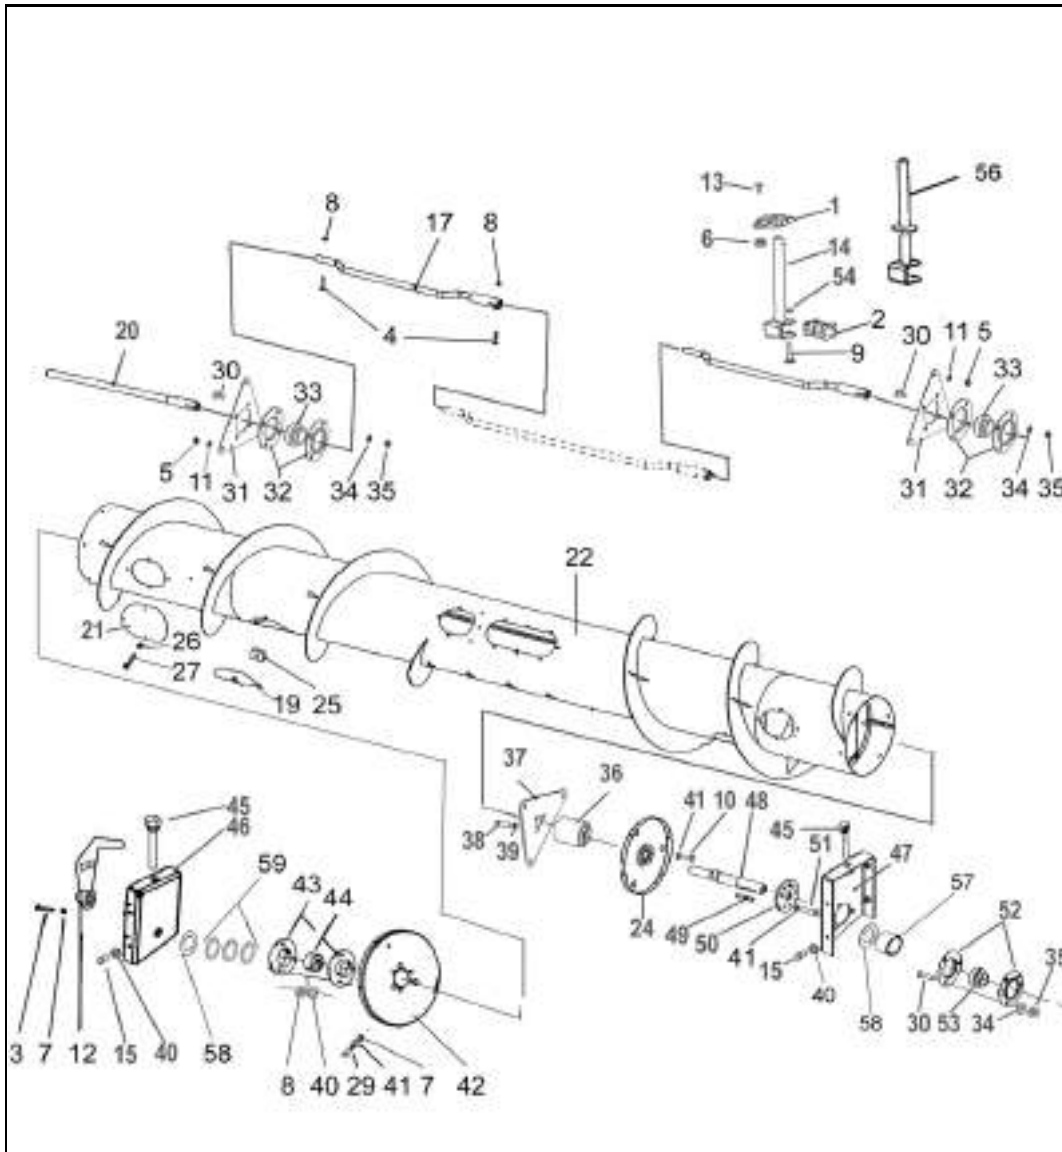

Syöttöruuvi 5,1m
Inmatningskruv 5,1m

Feeder auger 5,1m
Einzugschnecke

11NM

Vis d'alimentation 5,1m

1	0424382	24	Laakeri	Lager	Bearing	Lager	Roulement
2	0552091	24	Laakeri	Lager	Bearing	Lager	Roulement
3	6223067	1	Ruuvi	Skruv	Screw	Schraube	Vis
4	6227377	3	Ruuvi	Skruv	Screw	Schraube	Vis
5	6506631	15	Mutteri	Mutter	Nut	Mutter	Ecrou
6	6593838	2	Lukkomutteri	Låsmutter	Lock nut	Sich. Mutter	Ecrou de serrage
7	6594038	1	Lukkomutteri	Låsmutter	Lock nut	Sich. Mutter	Ecrou de serrage
8	6594148	3	Lukkomutteri	Låsmutter	Lock nut	Sich. Mutter	Ecrou de serrage
9	6754744	2	Ruuvi	Skruv	Screw	Schraube	Vis
10	7002221	3	Ruuvi	Skruv	Screw	Schraube	Vis
11	7402034	15	Aluslaatta	Bricka	Washer	Scheibe	Rondelle
12	R697675	1	Vipu	Spak	Lever	Hebel	Levier
13	6211067	4	Ruuvi	Skruv	Screw	Schraube	Vis
14	R698288	24	Sormi	Finger	Finger	Finger	Doigt
15	6226367	8	Ruuvi	Skruv	Screw	Schraube	Vis
17	R698459	2	Kampiakseli	Vevaxel	Crankshaft	Kurbelwelle	Vilebrequin
19	R698496	2	Lukka	Lucka	Door	Deckel	Couvercle
20	R698513	1	Akseli	Axel	Shaft	Welle	Arbre
21	R698546	4	Peitelevy	Täckplåt	Cover plate	Blech	Plaque
22	R698521	1	Vaippa	Mantel	Housing	Gehäuse	Corps
22	R700113	1	Vaippa	Mantel	Housing	Gehäuse	Corps
24	R700122	1	Laippa	Fläns	Flange	Flansch	Flasque
25	6561414	0	Korimutteri	Mutter	Nut	Mutter	Ecrou
26	7414465	42	Jousilaatta	Fjäderbricka	Spring washer	Federscheibe	Rondelle élastique
27	6210667	42	Ruuvi	Skruv	Screw	Schraube	Vis
29	6220867	12	Ruuvu	Skruv	Screw	Schraube	Vis
30	6770244	16	Lukkoruuvi	Låsskruv	Lock screw	Sich.Schraube	Vis de serrage
31	R698293	4	Laippa	Fläns	Flange	Flansch	Flasque
32	0569324	8	Laippa	Fläns	Flange	Flansch	Flasque
33	0511228	4	Laakeri	Lager	Bearing	Lager	Roulement
34	7400034	16	Aluslaatta	Bricka	Washer	Scheibe	Rondelle
35	6594238	16	Lukkomutteri	Låsmutter	Lock nut	Sich. Mutter	Ecrou de serrage
36	R700121	1	Napa	Nav	Hub	Nabe	Moyeu
37	R700120	1	Päätylevy	Andplåt	End.plate	Endplatte	Plaque
38	6231767	3	Ruuvu	Skruv	Screw	Schraube	Vis
39	7414473	3	Jousilaatta	Fjäderbricka	Spring washer	Federscheibe	Rondelle élastique
40	7400033	11	Aluslaatta	Bricka	Washer	Scheibe	Rondelle
41	7400032	20	Aluslaatta	Bricka	Washer	Scheibe	Rondelle
42	R698295	1	Laippa	Fläns	Flange	Flansch	Flasque
43	0569322	2	Laippa	Fläns	Flange	Flansch	Flasque
44	0511223	1	Laakeri	Lager	Bearing	Lager	Roulement
45	R697446	2	Ruuvu	Skruv	Screw	Schraube	Vis
46	R697443	1	Säätölevy oik.	Regl.plåt hö.	Adj.plate right	Verstell.blech r.	Plaque de réglage,dr
47	R697442	1	Säätölevy vas.	Regl.plåt, vänster	Adj.plate, left	Verstell.blech, links	Plaque de réglage,ga
48	R700126	1	Akseli	Axel	Shaft	Welle	Arbre
49	7716128	1	Vasäkiila	Plankil	Flat key	Flachkeil	Clavette plate
50	R700125	1	Laippa	Fläns	Flange	Flansch	Flasque
51	6221877	6	Ruuvu	Skruv	Screw	Schraube	Vis
52	0569322	2	Laippa	Fläns	Flange	Flansch	Flasque
53	0511057	1	Laakeri	Lager	Bearing	Lager	Roulement
54	6593738	2	Mutteri	Mutter	Nut	Mutter	Ecrou
56	R706385	24	Sormi	Finger	Finger	Finger	Doigt
57	R698498	1	Holkki	Bussning	Bush	Büchse	Bague
58	R615221	1	Aluslaatta	Bricka	Washer	Scheibe	Rondelle
59	7400042	1	Aluslaatta	Bricka	Washer	Scheibe	Rondelle