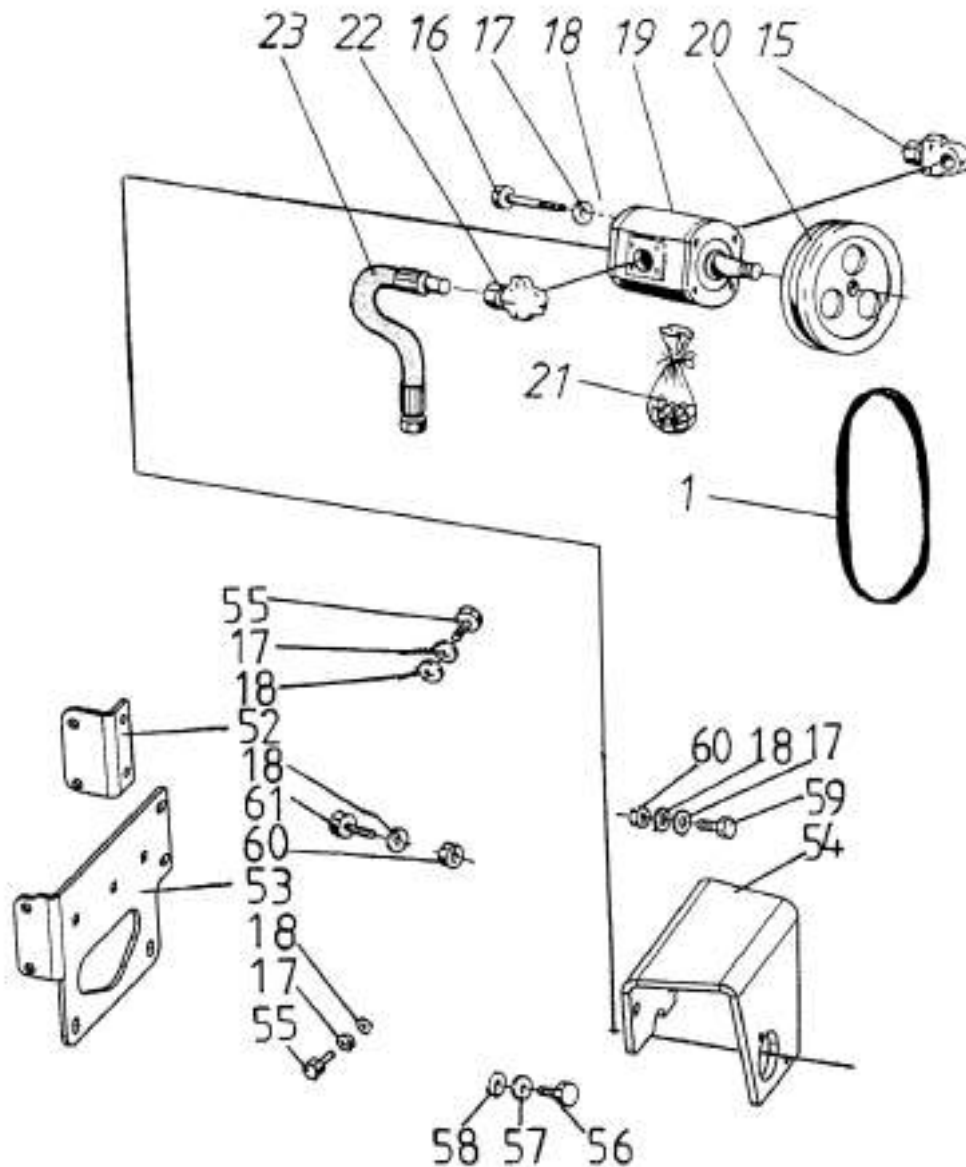

A

Ilman tyhjennystä Without unloading Ohne Entleerung Sans déchargement

Hydr.pumppu 100hv
Hydr. pump 100hk

Hydraulic pump 100hp
Pumpe der Arbeitshydraulik 100ps

Pompe hydraulique 100cv

18CB

1	0613122	1	Hihna	Rem	Belt	Riemen	Courroie
2	0629052	10	Kiristin	Klamma	Clamp	Klemme	Collier
13	R694977	1	Letku	Slang	Hose	Schlauch	Tuyau
14	R695089	1	Putki	Rör	Pipe	Rohr	Tube
15	0629309	1	Liitin	Förbindning	Fitting	Verschraubung	Raccord
16	6228777	4	Ruuvi	Skruv	Screw	Schraube	Vis
17	7414471	4	Jousilaatta	Fjäderbricka	Spring washer	Federscheibe	Rondelle élastique
18	7400033	4	Aluslaatta	Bricka	Washer	Scheibe	Rondelle
19	0492318	1	Hydr.pumppu	Hydr.pump	Hydr.pump	Hydr.pumpe	Pompe hydraulique
20	R681186	1	Pyörä	Hjul	Wheel	Scheibe	Poulie
21	0480451	1	Tiivistesarja	Tätning serie	seal set	Dichtungsreihe	Joints jeu
22	0629305	1	Liitin	Förbindning	Fitting	Verschraubung	Raccord
23	0620883	1	Letku	Slang	Hose	Schlauch	Tuyau
52	R694798	1	Kiinnityskorva	Fästöra	Lug	Halter	Etrier
53	R694796	1	Kiinnityslevy	Fäste	Fastening	Halter	Etrier
54	R694799	1	Kiinnityslevy	Hällare	Fastening	Klemma	Entrier
55	6226567	3	Ruuvi	Skruv	Screw	Schraube	Vis
56	6231167	2	Ruuvi	Skruv	Screw	Schraube	Vis
57	7414473	2	Jousilaatta	Fjäderbricka	Spring washer	Federscheibe	Rondelle élastique
58	7400034	2	Aluslaatta	Bricka	Washer	Scheibe	Rondelle
59	6226367	2	Ruuvi	Skruv	Screw	Schraube	Vis
60	6506434	3	Mutteri	Mutter	Nut	Mutter	Ecrou
61	6763544	3	Lukkoruuvi	Lässkruv	Lock screw	Sich.Schraube	Vis de serrage