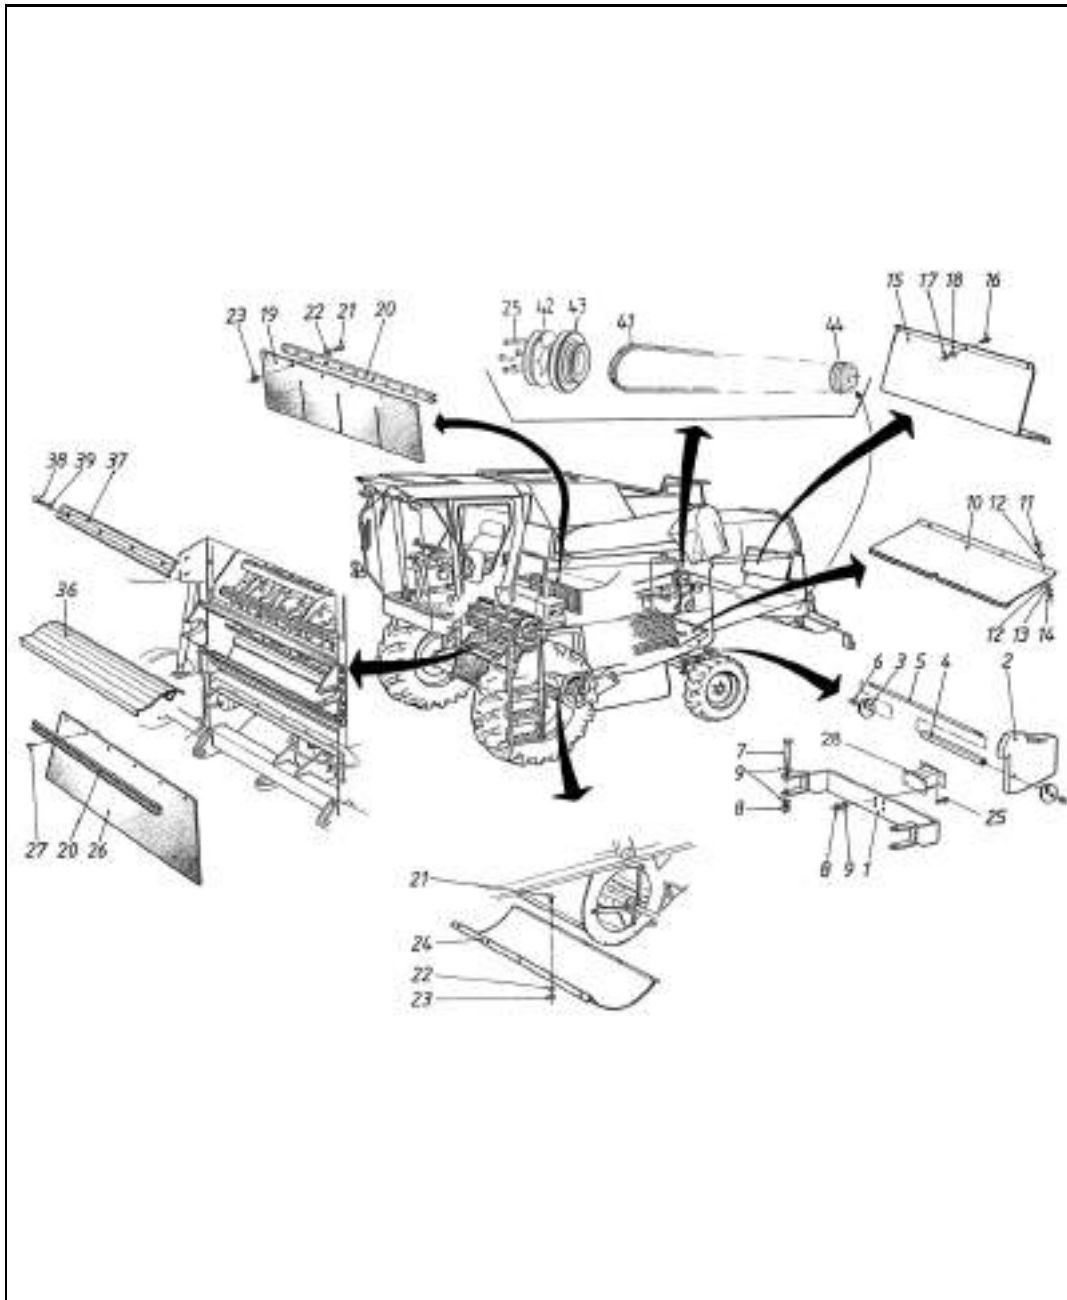

Maissi erikoisvarusteet
Majs specialutrustning

Corn special equipment
Mais Sonderausrüstung

23AC

Mais équipements spéciaux

1	R688146	1	Vastapainoteline	Ställning	Rack	Socket	Pied	
2	R691075	8	Vastapaino	Motivikt	Counter weight	Ausgleichgewicht	Contrepoids	
3	R691076	2	Lukituslevy	Låsplåt	Locking plate	Arretierungsblech	Plaque d'arret	
4	R691092	1	Väliputki	Mellanrör	Pipe	Rohr	Tube	
5	R691091	1	Lukitustanko	Låsstång	Locking rod	Stange	Tige	
6	6594438	2	Mutteri	Mutter	Nut	Mutter	Ecrou	
7	6234497	2	Kuusiokoloruuvi	Skruv	Screw	Schraube	Vis	
8	6594238	6	Lukkomutteri	Låsmutter	Lock nut	Sich. Mutter	Ecrou de serrage	
9	7414473	6	Jousilaatta	Fjäderbricka	Spring washer	Federscheibe	Rondelle élastique	
10	R688108	1	Sulkulevy	Plåt	Plate	Blech	Plaque	
11	6221260	4	Ruuvi	Skruv	Screw	Schraube	Vis	
12	7400032	8	Aluslaatta	Bricka	Washer	Scheibe	Rondelle	
13	7414469	4	Jousilaatta	Fjäderbricka	Spring washer	Federscheibe	Rondelle élastique	
14	6506234	4	Mutteri	Mutter	Nut	Mutter	Ecrou	
15	R688203	1	Levy	Plåt	Plate	Blech	Plaque	
16	6754744	6	Ruuvi	Skruv	Screw	Schraube	Vis	
17	6593738	6	Mutteri	Mutter	Nut	Mutter	Ecrou	
18	7414465	6	Jousilaatta	Fjäderbricka	Spring washer	Federscheibe	Rondelle élastique	
19	R687956	1	Roiskekumi	Stänkskydd	Splash guard	Spritzluch	Garde-crotte	
20	R680501	2	Lista	List	List	Leiste	Moulure	
21	6211067	16	Ruuvi	Skruv	Screw	Schraube	Vis	
22	7414465	16	Jousilaatta	Fjäderbricka	Spring washer	Federscheibe	Rondelle élastique	
23	6593838	16	Lukkomutteri	Låsmutter	Lock nut	Sich. Mutter	Ecrou de serrage	
24	R688154	1	Suojalevy	Skydd	Guard	Schutz	Protecteur	
25	6231767	4	Ruuvi	Skruv	Screw	Schraube	Vis	
26	0633395	1	Roiskelevy	Stänkskydd	Splash guard	Spritzblech	Garde-crotte	
27	7268607	6	Levyruuvi	Plåtskruv	Plate screw	Blechschaube	Vis	
28	R694373	1	Jatke	Förlängning	Extension	Verlängerung	Rallonge	
36	R688129	1	Peitelevy	Plåt	Plate	Blech	Plaque	
37	R688083	8	Täytelevy	Fyllplåt	Filling plate	Fütterblech	Cale de réglage	
38	6232190	32	Ruuvi	Skruv	Screw	Schraube	Vis	
39	7414473	32	Jousilaatta	Fjäderbricka	Spring washer	Federscheibe	Rondelle élastique	
40	R690892	1	Hihnapyörä	Remskiva	Pulley	Riemenscheibe	Poulie	
41	0615190	1	Hihna	Rem	Belt	Riemen	Courroie	
42	R696180	1	Hihnapyörä C198	Remskiva C198	Pulley C198	RiemenscheibeC198	Poulie C198	
43	R696170	1	Hihnapyörä	Remskiva	Pulley	Riemenscheibe	Poulie	
44	0660042	1	Hihnapyörä	Remskiva	Pulley	Riemenscheibe	Poulie	
A								
A			Vain HS-silppuri	Bara HS-hack	Only HS-chopper	Nur HS-Häcksler	Selma HS-hache-pail	
						SR 2035...2095	0814074	11/2012