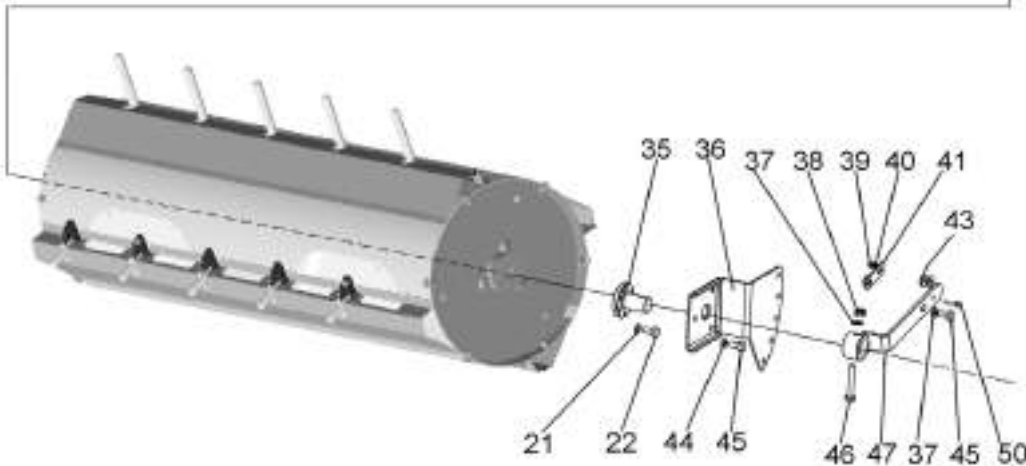

Kohlimen laakeri
Skakare lagerung

Shaker shoe bearing

12HM

Roulement du secoueur

1	7002400	12	Ruuvi	Skruv	Screw	Schraube	Vis
2	0564211	1	Mutteri	Mutter	Nut	Mutter	Ecrou
3	R705375	5	Välilevy	Plåt	Plate	Blech	Plaque
4	0564212	1	Lukituslevy	Låsplåt	Locking plate	Arretierungsblech	Plaque d'arret
5	R705316	1	Kiinnitin	Fäste	Holder	Halter	Etrier
6	0560508	1	Lukituslevy	Låsplåt	Locking plate	Arretierungsblech	Plaque d'arret
7	0502508	1	Laakeri	Lager	Bearing	Lager	Roulement
8	0564208	6	Holkki	Bussning	Bush	Büchse	Bague
9	R705317	1	Kiinnitin	Fäste	Holder	Halter	Etrier
10	R705374	1	Levy	Plåt	Plate	Blech	Plaque
11	0639512	5	Tiiviste	Tätning	Packing	Dichtung	Joint
12	R705373	1	Levy	Plåt	Plate	Blech	Plaque
13	6210667	2	Ruuvi	Skruv	Screw	Schraube	Vis
14	7414469	4	Jousilaatta	Fjäderbricka	Spring washer	Federscheibe	Rondelle élastique
15	6594038	6	Lukk Mutteri	Låsmutter	Lock nut	Sich. Mutter	Ecrou de serrage
16	7002340	12	Ruuvi	Skruv	Screw	Schraube	Vis
17	6758344	4	Lukkoruuvi	Låsskruv	Lock screw	Sich.schraube	Vis de serrage
18	7400032	8	Aluslaatta	Bricka	Washer	Scheibe	Rondelle
19	9703115	1	Akseli, taempi	Axel, bakre	Shaft, rear	Welle, hinter	Arbre
20	9703114	1	Akseli, etummainen	Axel, framre	Shaft, front	Welle, vorne	Arbre
21	R703117	1	Akseli kp, taka	Axel kompl., bak	Axle assembl. rear	Welle mont. hinter	Arbre assemb
22	R703116	1	Akseli kp, etu	Axel kompl., fram	Axle assembl. front	Welle mont. vorne	Arbre assemb