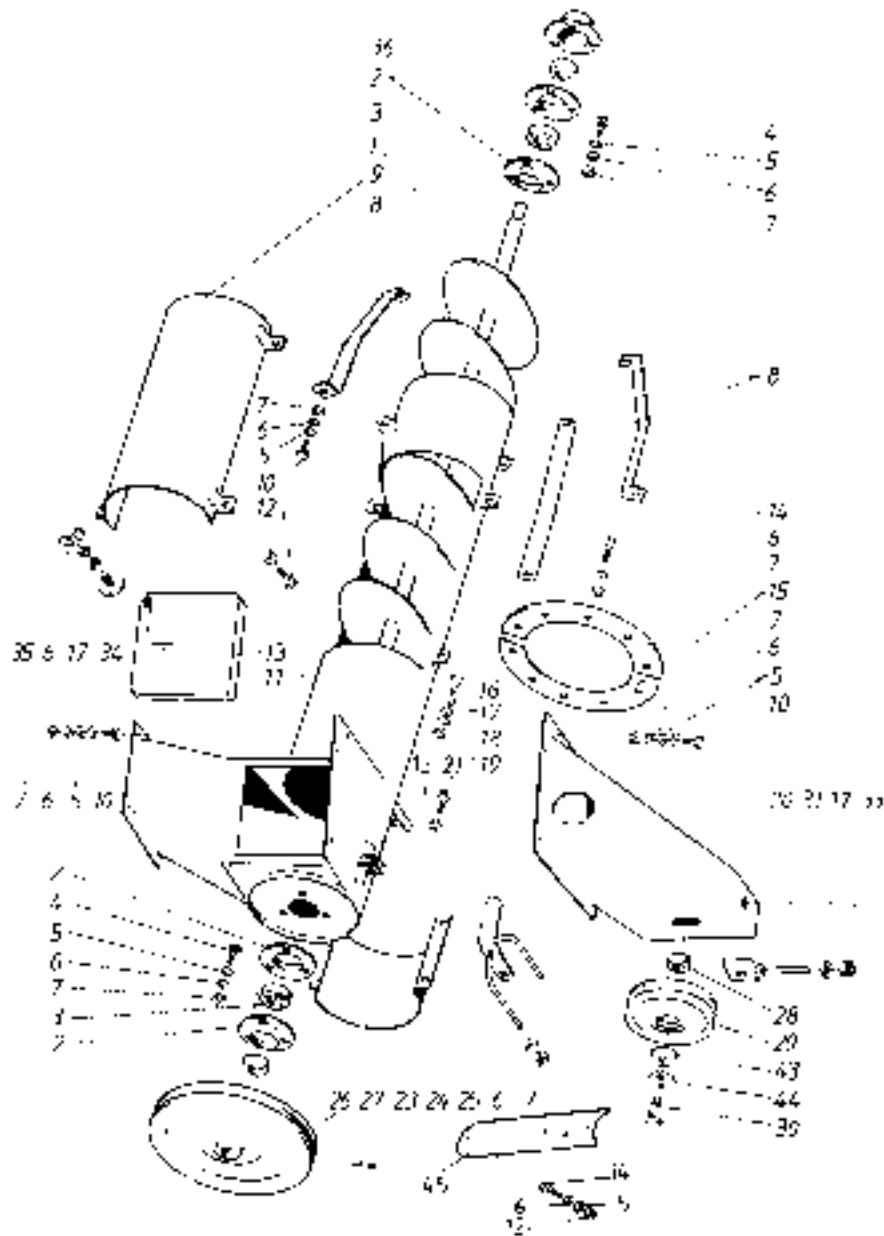

Täyttöruuvi HK 3,3m³ säiliö
Sp. tankens påfylln.skruv, 3,3m³ HK

Grain tank filling auger, HK 3,3m³
Körnerschnecke, HK 3,3m³

13CB

Vis de remplissage HK réservoir 3,3m³

1 R681175 MD	1 Yläruuvin aks. ly	Skruvaxel, kort	Auger, short	Welle, kurz	Arbre, court
1 R707596 HD	1 Yläruuvin aks. HD	Skruvaxel, kort HD	Auger, short HD	Welle, kurz HD	Arbre, court HD
2 0569321	4 Laippa	Flans	Flange	Flansch	Flasque
3 0511360	2 Kuulalaakeri	Lager	Bearing	Lager	Roulement
4 6758344	6 Lukkoruuvi	Lässkruv	Lock screw	Sich.schraube	Vis de serrage
5 7400032	13 Aluslaatta	Bricka	Washer	Scheibe	Rondelle
6 7414469	23 Jousilaatta	Fjäderbricka	Spring washer	Federscheibe	Rondelle élastique
7 6506234	20 Mutteri	Mutter	Nut	Mutter	Ecrou
8 R681207	3 Tuki	Stöd	Support	Stütze	Support
9 R685210	1 Kansi	Lock	Cover	Deckel	Couvercle
10 6220486	16 Ruuvi	Skruv	Screw	Schraube	Vis
11 R680886	1 Vaippa, lyhyt	Mantel, kort	Housing, short	Gehäuse, kurz	Corps, court
12 6594038	6 Lukkomutteri	Läsmutter	Lock nut	Sich. Mutter	Ecrou de serrage
13 R685238	1 Kansi	Lock	Cover	Deckel	Couvercle
14 6220867	10 Ruuvi	Skruv	Screw	Schraube	Vis
15 R681210	2 Laippa	Flans	Flange	Flansch	Flasque
16 6226167	2 Ruuvi	Skruv	Screw	Schraube	Vis
17 7400033	6 Aluslaatta	Bricka	Washer	Scheibe	Rondelle
18 7414471	2 Jousilaatta	Fjäderbricka	Spring washer	Federscheibe	Rondelle élastique
19 6506434	3 Mutteri	Mutter	Nut	Mutter	Ecrou
20 R695004	1 Tuki	Stöd	Support	Stütze	Support
21 6221667	2 Ruuvi	Skruv	Screw	Schraube	Vis
23 R685212	1 Luukku	Lucka	Door	Deckel	Couvercle
24 R685305	1 Väännin	Spak	Lever	Sperrklinke	Cliquet
25 9685218	1 U-pultti	U-skruv	U-screw	U-schraube	U-vis
26 R681208	1 Hihnäpyörä	Remskiva	Pulley	Riemscheibe	Poulie
27 7814205	1 Jousisokka	Fjädersprint	Spring pin	Spannstift	Coupille
28 R066732	1 Holkki	Bussning	Bush	Büchse	Bague
29 R687855	1 Kiristyspyörä	Spännrulle	Wheel	Riemenspanner	Poulie
30 R596052	1 Akseli	Axel	Shaft	Welle	Arbre
31 R652449	1 Kiristysruuvi	Skruv	Screw	Schraube	Vis
33 6594148	1 Lukkomutteri	Läsmutter	Lock nut	Sich. Mutter	Ecrou de serrage
34 R686916	1 Salpa	Regel	Bolt	Riegel	Verrou
35 6598704	1 Siipimutteri	Mutter	Nut	Mutter	Ecrou
36 R634692	1 Suojus	Skydd	Guard	Schutz	Protecteur
43 0502364	1 Laakeri	Lager	Bearing	Lager	Roulement
44 7815238	1 Varmistinrennas	Läsring	Circlip	Sicherungsring	Circlip
45 R685208	1 Tuki	Stöd	Support	Stütze	Support