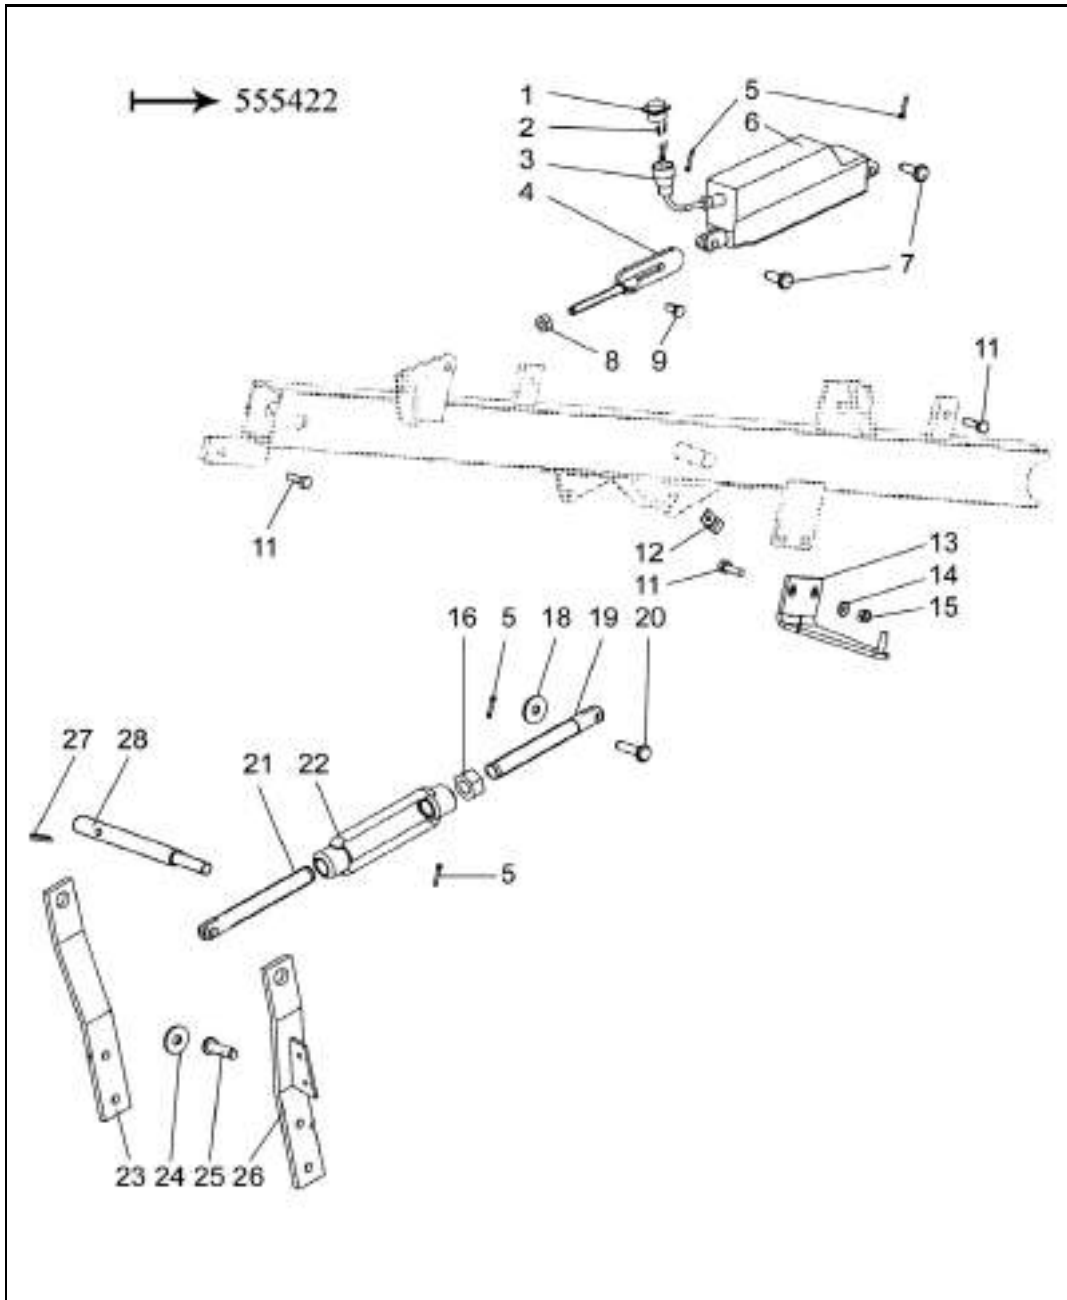

Vasen aisa 2005 mekaaninen
Bärarm vänster mekanisk regl.

Left reel bar, mechanic
Haspeltragarme, links, mech.

11GA

Bras de rabatteur gauche mécanique.

1	8031975	1	Pistorasia	Slickdosa	Wall socket	Steckdose	Fiche femelle
2	8030284	2	Holkki	Bussning	Bush	Büchse	Bague
3	8031977	1	Vedonpoistaja		Stretch limiter		
4	R702165	1	Kiristin	Spännare	Tightener	Spanner	Tendeur
5	7812116	4	Saksisokka	Saxpinne	Split pin	Splint	Goupille fendue
6	8031934	1	Moottori	Motor	Engine	Motor	Moteur
7	R697981	2	Tappi	Tapp	Pin	Zapfen	Coupille
8	6506431	2	Mutteri	Mutter	Nut	Mutter	Ecrou
9	6220867	1	Ruuvi	Skruv	Screw	Schraube	Vis
11	6221467	5	Ruuvi	Skruv	Screw	Schraube	Vis
12	R588383	1	Lukitsin	Regel	Latch	Riegel	Loquet
13	R702647	1	Vastin	Motstycke	Counterpart	Ausrückscheibe	Contre-pièce
14	7400032	15	Aluslaatta	Bricka	Washer	Scheibe	Rondelle
15	6506234	15	Mutteri	Mutter	Nut	Mutter	Ecrou
16	6507224	1	Mutteri	Mutter	Nut	Mutter	Ecrou
18	7414059	2	Aluslaatta	Bricka	Washer	Scheibe	Rondelle
19	R702978	1	Tanko	Stång	Rod	Hebel	Tige
20	R702168	1	Tappi	Tapp	Pin	Zapfen	Coupille
21	R702979	1	Tanko	Stång	Rod	Hebel	Tige
22	0679049	1	Ruuvi	Skruv	Screw	Schraube	Vis
23	R621417	1	Vipu	Spak	Lever	Hebel	Levier
24	7400033	1	Aluslaatta	Bricka	Washer	Scheibe	Rondelle
25	R702169	1	Tappi	Tapp	Pin	Zapfen	Coupille
26	R621416	1	Vipu	Spak	Lever	Hebel	Levier
27	7814201	1	Jousisokka	Fjädersprint	Spring pin	Spannstift	Coupille
28	R615375	1	Akseli	Axel	Shaft	Welle	Arbre