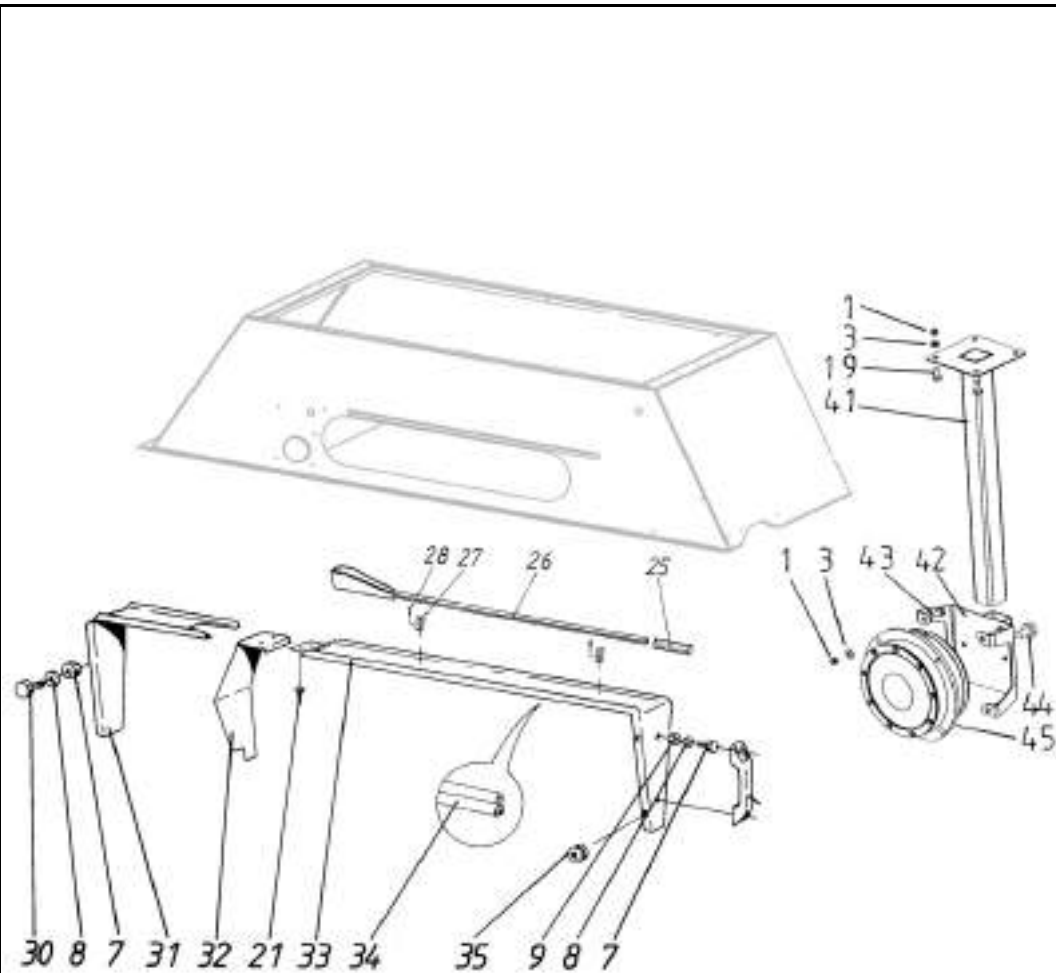

Viljasäiliön kansi CTA moottori
Spannmålstankens lock CTA motor

Grain tank cover CTA engine
Deckel für Korntank CTA motor

13DO

Couvercle du réservoir à grains CTA moteur

1	6593838		10	Lukkomutter	Låsmutter	Lock nut	Sich. Mutter	Ecrou de serrage
3	7400030		8	Aluslaatta	Bricka	Washer	Scheibe	Rondelle
7	6211467		30	Ruuvi	Skruv	Screw	Schraube	Vis
8	7414465		30	Jousilaatta	Fjäderbricka	Spring washer	Federscheibe	Rondelle élastique
9	6506034		30	Mutteri	Mutter	Nut	Mutter	Ecrou
19	6210667		4	Ruuvi	Skruv	Screw	Schraube	Vis
21	7268607		40	Levyruuvi	Plåtskruv	Plate screw	Blechschräube	Vis
25	0871048		1	Kädensija	Handtag	Handle	Handgriff	Poignée
26	R693193		1	Näyt.ot.kauha	Skopa	Scoop	Becher	Cuiller
27	0871092		2	Pidin	Hällare	Holder	Halter	Etrier
28	7699434		2	Pop-niitti	Niit	Rivet	Niete	Rivet
30	6210667		4	Ruuvi	Skruv	Screw	Schraube	Vis
31	R688039	A	1	Tuki	Stöd	Support	Stütze	Support
32	R688042	A	1	Levy	Plåt	Plate	Blech	Plaque
32	R700743	B	1	Kannatin	Stöd	Support	Stütze	Support
33	R688040	A	1	Peitelevy	Täckplåt	Cover plate	Blech	Plaque
33	R700741	B	1	Peitelevy	Täckplåt	Cover plate	Blech	Plaque
34	0633964		1	Tiiviste	Tätning	Packing	Dichtung	Joint
35	0633567		1	Eristin	Isolator	Insulator	Isolator	Isolateur
36	0871049		1	Kahva	Handtag	Handle	Griff	Poignée
41	R698030		1	Teline	Stativ	Rack	Socket	Pied
42	R697930		1	Teline	Stativ	Rack	Socket	Pied
43	6211060		4	Ruuvi	Skruv	Screw	Schraube	Vis
44	6225767		1	Ruuvi	Skruv	Screw	Schraube	Vis
45	8033691		1	Kytkin	Brytare	Switch	Schalter	Commutateur

A	STD-hytti	STD-hytt	STD-cabin	STD-Kabine	STD-cabine
B	DL-hytti	DL-hytt	DL-cabin	DL-Kabine	DL-cabine