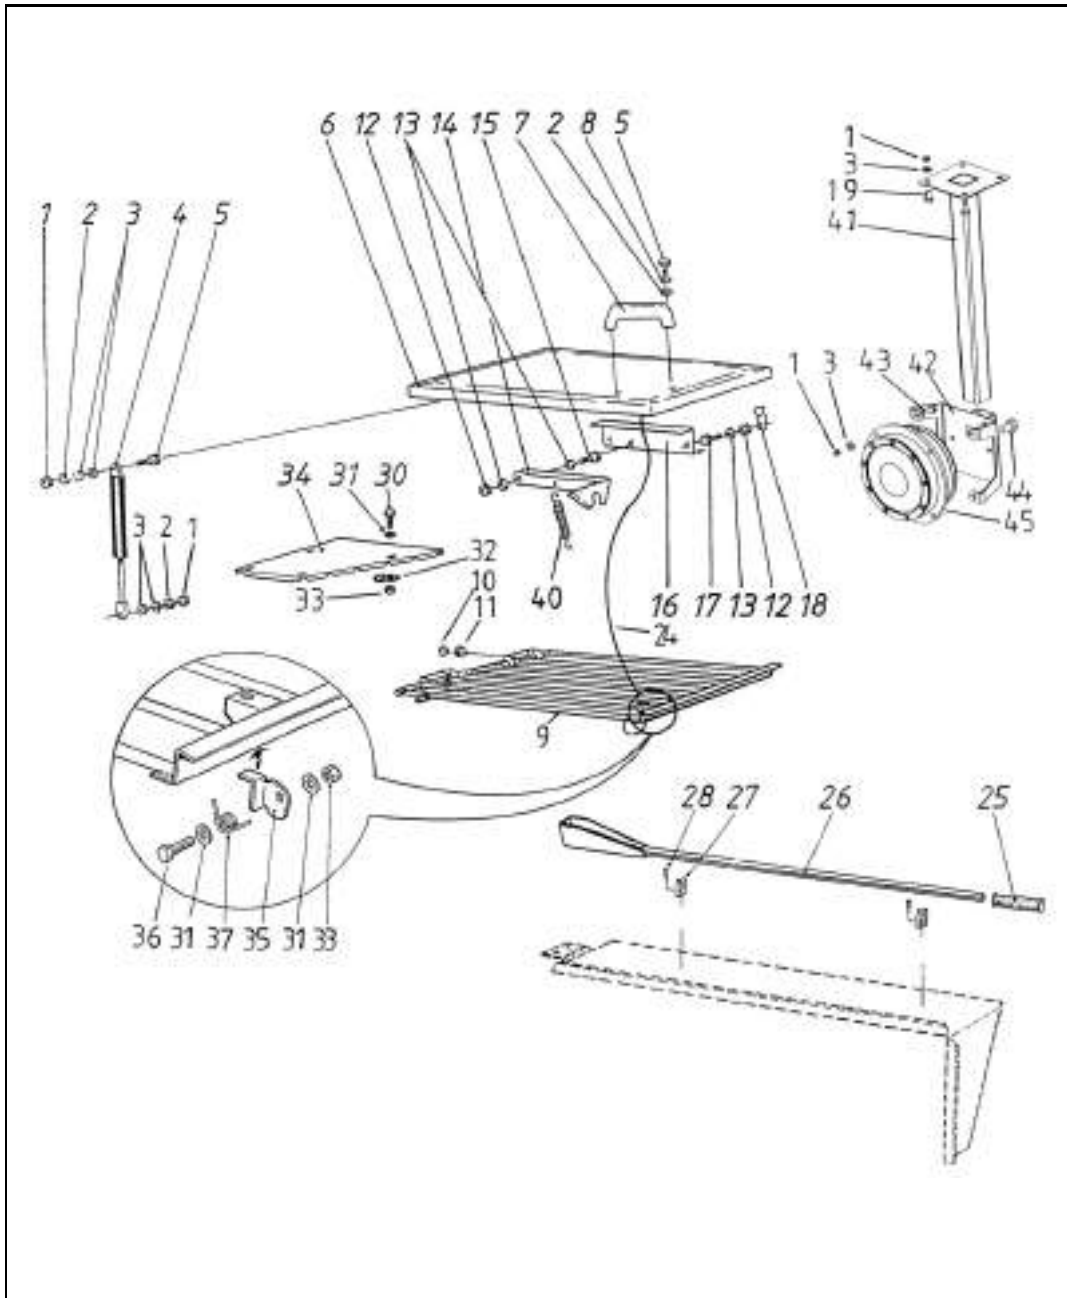

Viljasäiliön luukku sähkö.
Spannmålstankens lucka, el.

Grain tank door, electric
Deckel für Korntank, el.

13DL

Trappe du réservoir à grains, électrique

1	6593838	10	Lukkomutteri	Låsmutter	Lock nut	Sich. Mutter	Ecrou de serrage
2	6506034	2	Mutteri	Mutter	Nut	Mutter	Ecrou
3	7400030	8	Aluslaatta	Bricka	Washer	Scheibe	Rondelle
4	0400522	1	Kaasuajousi	Gasfjäder	Gasspring	Gasfeder	Ressort à gas
5	6211467	1	Ruuvi	Skruv	Screw	Schraube	Vis
6	R687147	1	Kansi	Lock	Door	Deckel	Couvercle
7	0871049	1	Kahva	Handtag	Handle	Griff	Poignée
8	7414055	2	Aluslaatta	Bricka	Washer	Scheibe	Rondelle
9	R685854	1	Suojaritilä	Skydd	Guard	Schutz	Protecteur
10	7400032	2	Aluslaatta	Bricka	Washer	Scheibe	Rondelle
11	6594038	2	Lukkomutteri	Låsmutter	Lock nut	Sich. Mutter	Ecrou de serrage
12	6594038	3	Lukkomutteri	Låsmutter	Lock nut	Sich. Mutter	Ecrou de serrage
13	7400032	3	Aluslaatta	Bricka	Washer	Scheibe	Rondelle
14	R690428	1	Salpa	Regel	Bolt	Riegel	Loquet
15	6221260	1	Ruuvi	Skruv	Screw	Schraube	Vis
16	R690429	1	Levy	Plåt	Plate	Blech	Plaque
17	6221260	2	Ruuvi	Skruv	Screw	Schraube	Vis
18	R064410	1	Kiinnitin	Klamma	Clamp	Klemme	Etrier
19	6210667	4	Ruuvi	Skruv	Screw	Schraube	Vis
24	0660200	1	Naru	Vajer	Wire	Spirale	Cable
25	0871048	1	Kädensija	Handtag	Handle	Handgriff	Poignée
26	R693193	1	Näyt. ot. kauha	Skopa	Scoop	Becher	Cuiller
27	0871092	2	Pidin	Hällare	Holder	Halter	Etrier
28	7699434	2	Pop-niitti	Nit	Rivet	Niete	Rivet
30	6220867	4	Ruuvi	Skruv	Screw	Schraube	Vis
31	7400032	6	Aluslaatta	Bricka	Washer	Scheibe	Rondelle
32	R064410	4	Kiinnitin	Klamma	Clamp	Klemme	Etrier
33	6594038	5	Lukkomutteri	Låsmutter	Lock nut	Sich. Mutter	Ecrou de serrage
34	R693152	1	Peitelevy	Plåt	Plate	Blech	Plaque
35	R693088	1	Salpa	Regel	Clamp	Riegel	Verrou
36	6221877	1	Ruuvi	Skruv	Screw	Schraube	Vis
37	0415301	1	Jousi	Fjäder	Spring	Feder	Ressort
40	0415109	1	Jousi	Fjäder	Spring	Feder	Ressort
41	R698030	1	Teline	Stativ	Rack	Socket	Pied
42	R697930	1	Teline	Stativ	Rack	Socket	Pied
43	6211060	4	Ruuvi	Skruv	Screw	Schraube	Vis
44	6225767	1	Ruuvi	Skruv	Screw	Schraube	Vis
45	8033691	1	Kytkin	Brytare	Switch	Schalter	Commutateur