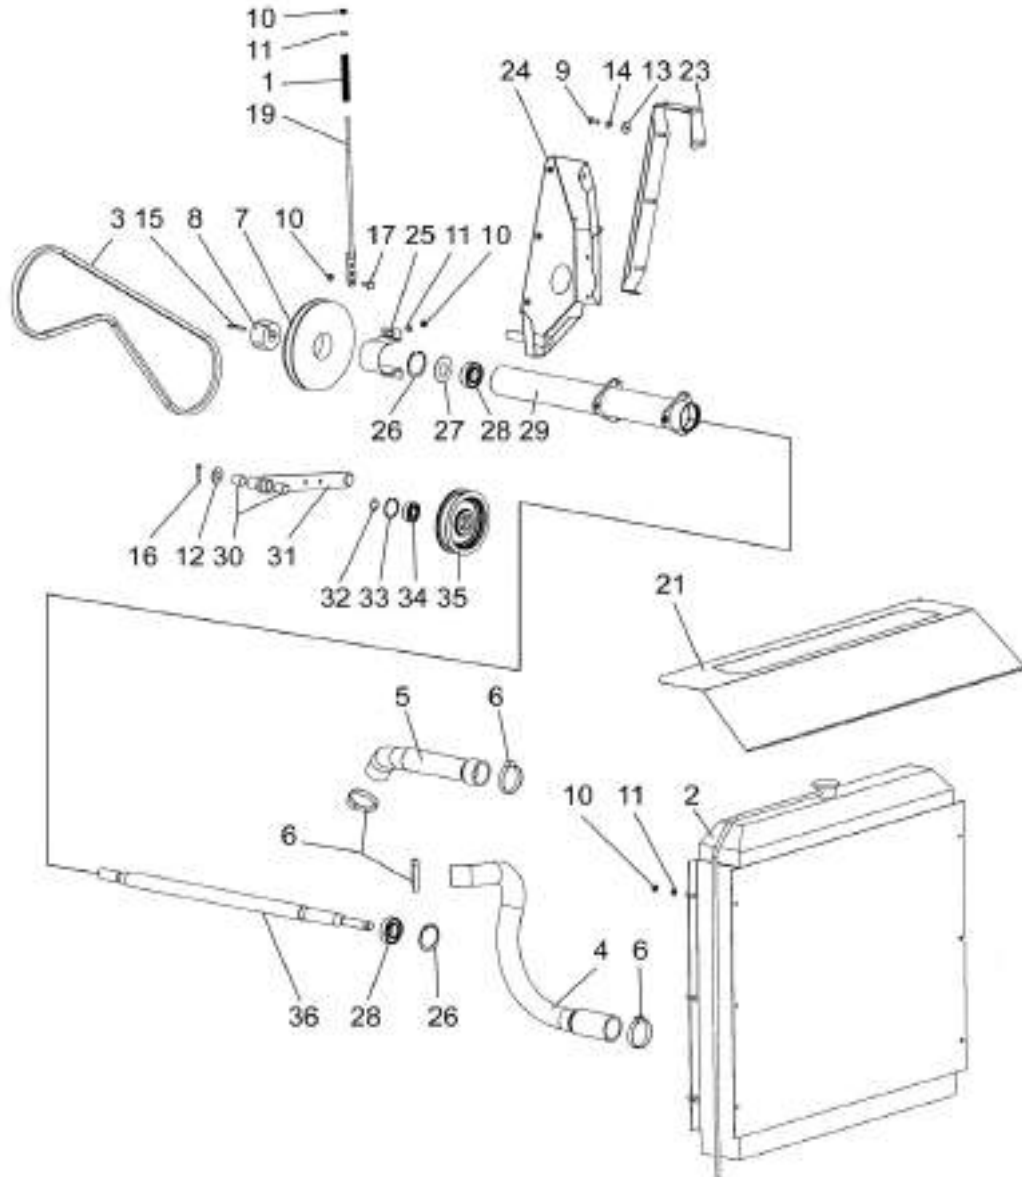

Jäähdytin 4-syl. ET
Kylar 4-cylinder ET

Cooler 4-cyl. ET
Kuhler 4-Zyl. ET

15CB

Radiateur 4-cyl. ET

1	0415183	1	Jousi	Fjäder	Spring	Feder	Ressort
2	0493632	1	Jäähdytin	Kylare	Cooler	Kühlare	Radiateur
3	0614222	1	Hihna	Rem	Belt	Riemen	Courroie
4	0620976	1	Alavesietku	Nedre vattenslang	Lower water hose	Schlauch	Tuyau
5	0621137	1	Ylävesietku	Övre vattenslang	Upper water hose	Oberer Wasserschlauch	Tuyau d'eau supérieur
6	0629065	1	Kiristin	Slangklämma	Clamp	Klemme	Collier
7	0660043	1	Hihnapyörä	Remskiva	Pulley	Riemenscheibe	Poulie
8	0660044	1	Lukitusnapa	Låsnav	locking hub	Mitte	Centre
9	6221267	16	Ruuvi	Skruv	Screw	Schraube	Vis
10	6594038	21	Lukkouteri	Låsmutter	Lock nut	Sich. Mutter	Ecrou de serrage
11	7400032	33	Aluslaatta	Bricka	Washer	Scheibe	Rondelle
12	7400038	1	Aluslaatta	Bricka	Washer	Scheibe	Rondelle
13	7414057	1	Aluslaatta	Bricka	Washer	Scheibe	Rondelle
14	7414469	1	Jousilaatta	Fjäderbricka	Spring washer	Federscheibe	Rondelle élastique
15	7716117	1	Tasakilla	Plankil	Flat key	Flachkeil	Clavette plate
16	7812204	1	Saksisokka	Saxpinne	Split pin	Splint	Goupille fendue
17	R694557	1	Ruuvi	Skruv	Screw	Schraube	Vis
19	R697620	1	Tanko	Stång	Rod	Hebel	Tige
21	R700355	1	Kansi	Lock	Cover	Deckel	Couvercle
23	R700376	1	Tuki	Stöd	Support	Stütze	Support
24	R700377	1	Tukilevy	Stödplåt	Support plate	Stützscheibe	Rondelle
25	R700380	1	Kiinnitin	Fäste	Holder	Halter	Etrier
26	7815248	2	Varmistinrenkas	Låsring	Circlip	Sicherungsring	Circlip
27	R700367	1	Välilevy	Mellanbricka	Washer	Scheibe	Rondelle
28	0502366	2	Laakeri	Lager	Bearing	Lager	Roulement
29	R700370	1	Putki	Rör	Pipe	Rohr	Tube
30	0552076	1	Holkki	Bussning	Bush	Buchse	Bague
31	R693851	1	Varsi	Arm	Arm	Arm	Bras
32	7815017	1	Varmistinrenkas	Låsring	Circlip	Sicherungsring	Circlip
33	7815238	1	Varmistinrenkas	Låsring	Circlip	Sicherungsring	Circlip
34	0502364	2	Laakeri	Lager	Bearing	Lager	Roulement
35	R687856	2	Kiristyspyörä	Spännrulle	Wheel	Riemenspanner	Poulie
36	R700365	1	Akseli	Axel	Shaft	Welle	Arbre