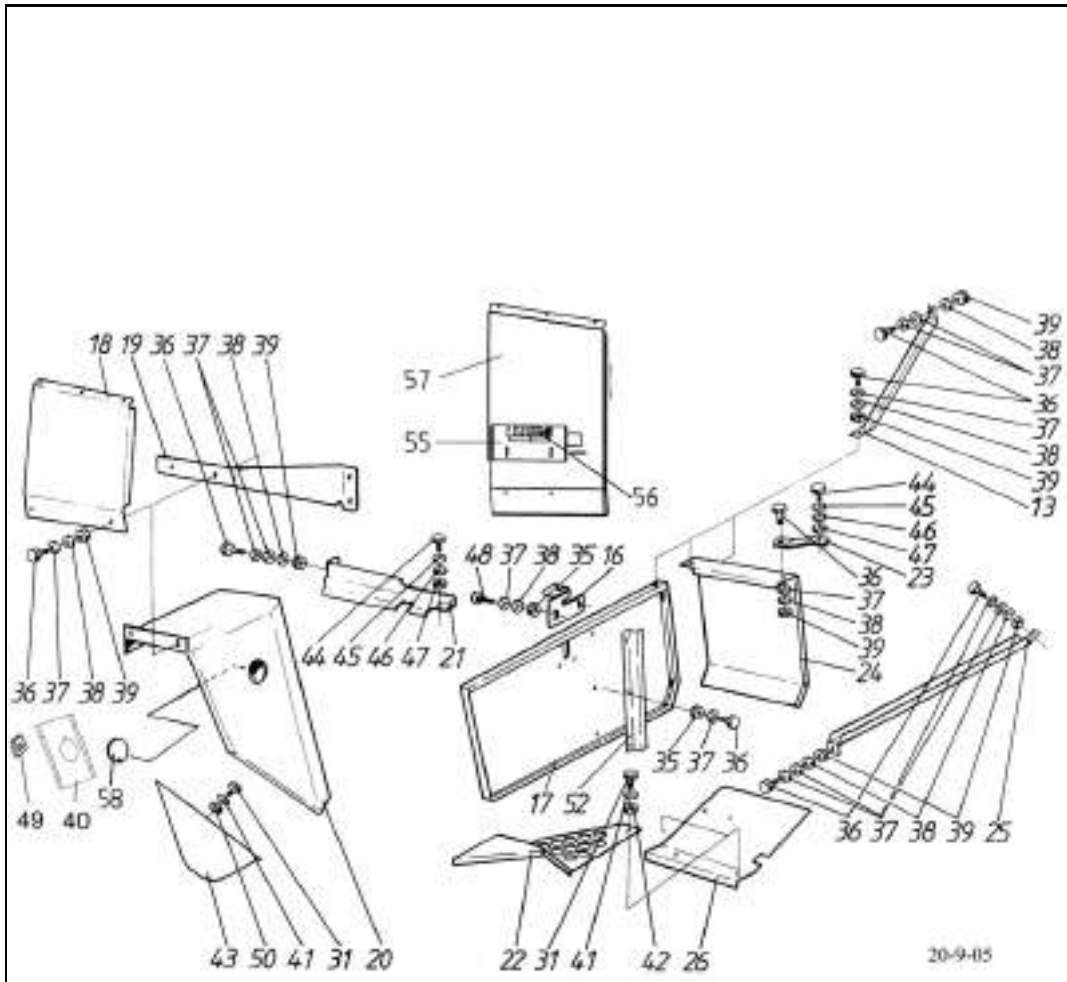

Oik.alasivusuoja XL/XLS
Nedre skydd höger XL/XLS

Lower guards RH XL/XLS
Schutze untere Rechts XL/XLS

19BE

Protecteur latéral inférieur droit XL/XLS

13	R686373	1	Tuki	Stöd	Support	Stütze	Support
16	R686253	1	Tuki	Stöd	Support	Stütze	Support
17	R685938	1	Alasuoja	Skydd	Guard	Schutz	Protecteur
18	R686055	1	Etusuoja, vas.	Skydd, vänster	Guard, left	Schutz, links	Protecteur
19	R686394	1	Kannatin	Stativ	Support	Stütze	Support
20	R685924	1	Lokasuoja, vas	Stänkskarm, va	Mud guard, left	Koiflügel	Garde-boue
21	R685930	1	Tuki	Stöd	Support	Stütze	Support
22	R685932	1	Jäykiste	Förstyvning	Stiffening	Absteifung	Renforcement
23	R686152	1	Tuki	Stöd	Support	Stütze	Support
24	R685944	1	Takaseina	Skydd	Guard	Schutz	Protecteur
25	R686519	1	Kannatin	Stativ	Support	Stütze	Support
26	R685934	1	Takapohja	Botten	Bottom	Boden	Semelle
31	6211067	14	Ruuvi	Skruv	Screw	Schraube	Vis
35	6594038	4	Lukkomutteri	Låsmutter	Lock nut	Sich. Mutter	Ecrou de serrage
36	6221267	10	Ruuvi	Skruv	Screw	Schraube	Vis
37	7400032	20	Aluslaatta	Bricka	Washer	Scheibe	Rondelle
38	7414469	10	Jousilaatta	Fjäderbricka	Spring washer	Federscheibe	Rondelle élastique
39	6506234	10	Mutteri	Mutter	Nut	Mutter	Ecrou
40	R702887	1	Suoja	Skydd	Guard	Schutz	Protecteur
41	7400030	14	Aluslaatta	Bricka	Washer	Scheibe	Rondelle
42	6506034	6	Mutteri	Mutter	Nut	Mutter	Ecrou
43	R686809	1	Suoja	Skydd	Guard	Schutz	Protecteur
44	6226367	2	Ruuvi	Skruv	Screw	Schraube	Vis
45	7400033	2	Aluslaatta	Bricka	Washer	Scheibe	Rondelle
46	7414471	2	Jousilaatta	Fjäderbricka	Spring washer	Federscheibe	Rondelle élastique
47	6594148	2	Lukkomutteri	Låsmutter	Lock nut	Sich. Mutter	Ecrou de serrage
48	6758344	2	Lukkoruuvi	Låsskruv	Lock screw	Sich.schraube	Vis de serrage
49	6561112	4	Korimutteri	Mutter	Nut	Mutter	Ecrou
50	6593838	4	Lukkomutteri	Låsmutter	Lock nut	Sich. Mutter	Ecrou de serrage
52	R685940	1	Jäykiste	Förstyvning	Stiffening	Absteifung	Renforcement
55	R698037	1	Levy	Plåt	Plate	Blech	Plaque
56	0813828	C	Tarra	Dekal	Transfer	Aufkleber	Décalque
56	0813829	D	Tarra	Dekal	Transfer	Aufkleber	Décalque
57	R698036	1	Suoja	Skydd	Guard	Schutz	Protecteur
58	0839240	1	Tulppa	Lock	Cover	Stopfen	Bouchon

C	600-1300 r/min	600-1300 r/min	600-1300 rpm
D	400-1150 r/min	400-1150 r/min	400-1150 rpm

Päivitetty 20-9-05

Updated 20-9-05

SR 2035...2095

0814074

11/2012