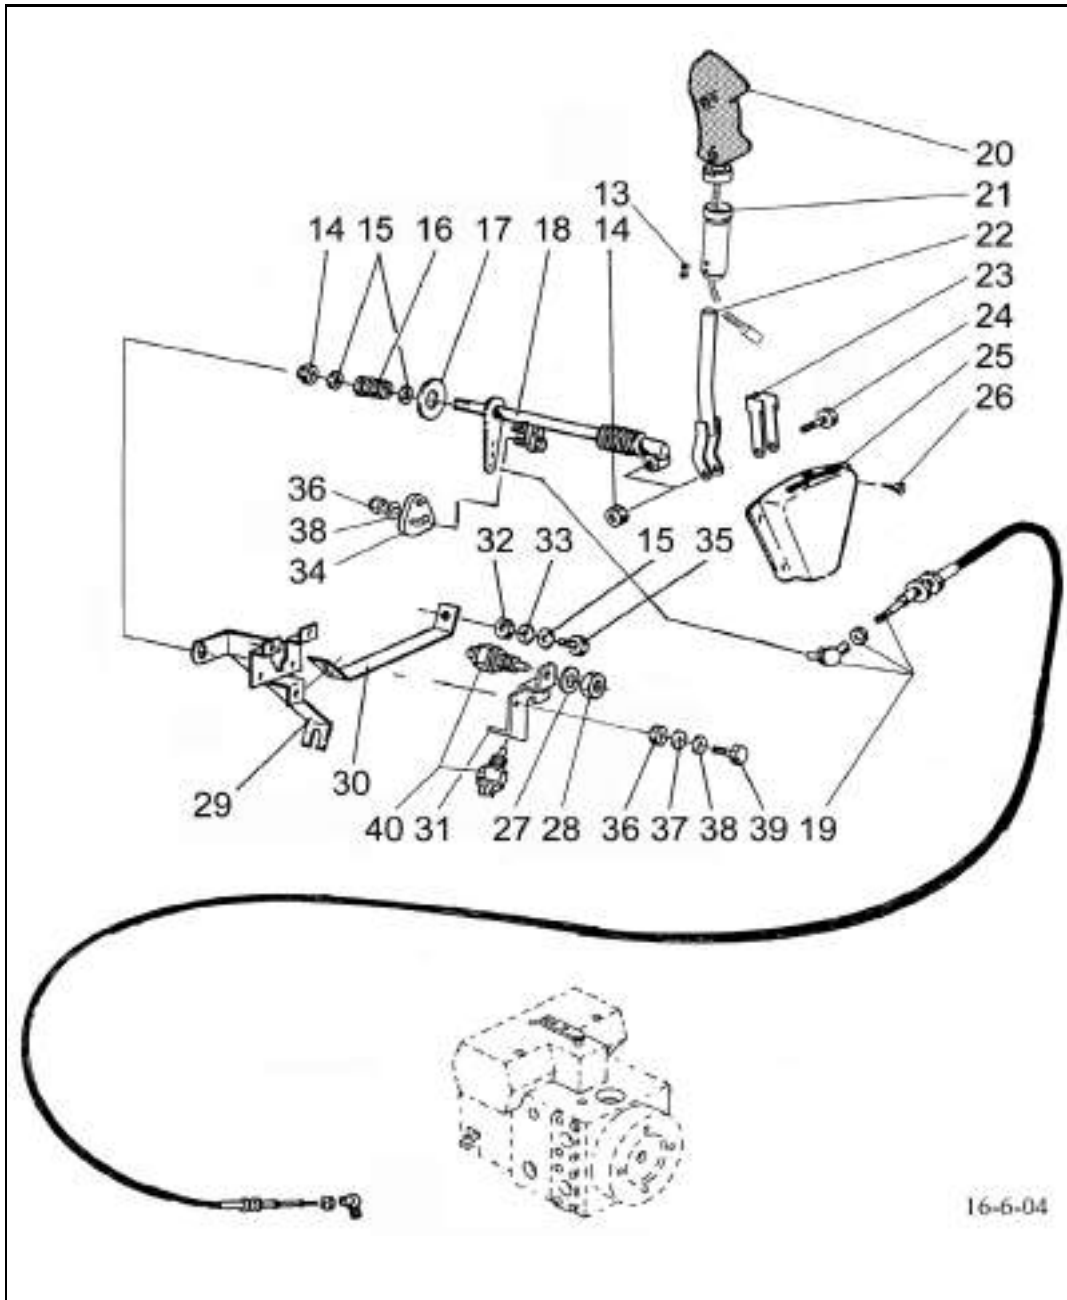

Hydr.ajokahva DL
Körspak hydr. DL

Drive lever, hydraulic DL
Fahrhebel, hydr. DL

Poignée conduire hydr. DL

14EG

13	7350750	2	Ruuvi	Skruv	Screw	Schraube	Vis
14	6594038	2	Lukkomutteri	Låsmutter	Lock nut	Sich. Mutter	Ecrou de serrage
15	7400032	3	Aluslaatta	Bricka	Washer	Scheibe	Rondelle
16	0415254	1	Jousi	Fjäder	Spring	Feder	Ressort
17	R682210	1	Kitkalevy	Broms	Brake	Reibungsplatte	Plaque d'usure
18	R686160	1	Akseli	Axel	Shaft	Welle	Arbre
19	0499604	1	Vajjeri	Vajer	Cable	Spirale	Cable
19	0499444	1	Ohjauskaapeli	Styrkabel	Control cable	Steuerkabel	Cable de commande
20	0424405	1	Kahva	Handtag	Handle	Griff	Poignée
21	R699085	1	Holkki	Bussning	Bush	Büchse	Bague
22	R699087	1	Varsi	Arm	Arm	Arm	Bras
23	R687246	1	Painin	Tryckkontakt	Press	Druckkontakt	Poussoir
24	6221877	1	Ruuvi	Skruv	Screw	Schraube	Vis
25	0633881	1	Suojus	Skydd	Guard	Schutz	Protecteur
26	0499444	4	Ohjauskaapeli	Styrkabel	Control cable	Steuerkabel	Cable de commande
27	7414473	1	Jousilaatta	Fjäderbricka	Spring washer	Federscheibe	Rondelle élastique
28	6521534	1	Mutteri	Mutter	Nut	Mutter	Ecrou
29	R686161	1	Tuki	Stöd	Support	Stütze	Support
30	R686830	1	Tuki	Stöd	Support	Stütze	Support
31	R693083	1	Lukitsin	Regel	Locking device	Riegel	Loquet
32	6506234	1	Mutteri	Mutter	Nut	Mutter	Ecrou
33	7414469	1	Jousilaatta	Fjäderbricka	Spring washer	Federscheibe	Rondelle élastique
34	R693085	1	Painin	Tryckkontakt	Press	Druckkontakt	Poussoir
35	6220867	1	Ruuvi	Skruv	Screw	Schraube	Vis
36	6506034	2	Mutteri	Mutter	Nut	Mutter	Ecrou
37	7414465	2	Jousilaatta	Fjäderbricka	Spring washer	Federscheibe	Rondelle élastique
38	7400030	3	Aluslaatta	Bricka	Washer	Scheibe	Rondelle
39	6211467	2	Ruuvi	Skruv	Screw	Schraube	Vis
40	8063240	2	Kytkin	Brytare	Switch	Schalter	Commutateur

16-6-04

Päivitys 30-9-04

Updated 30-9-04

SR 2035...2095

0814074

11/2012