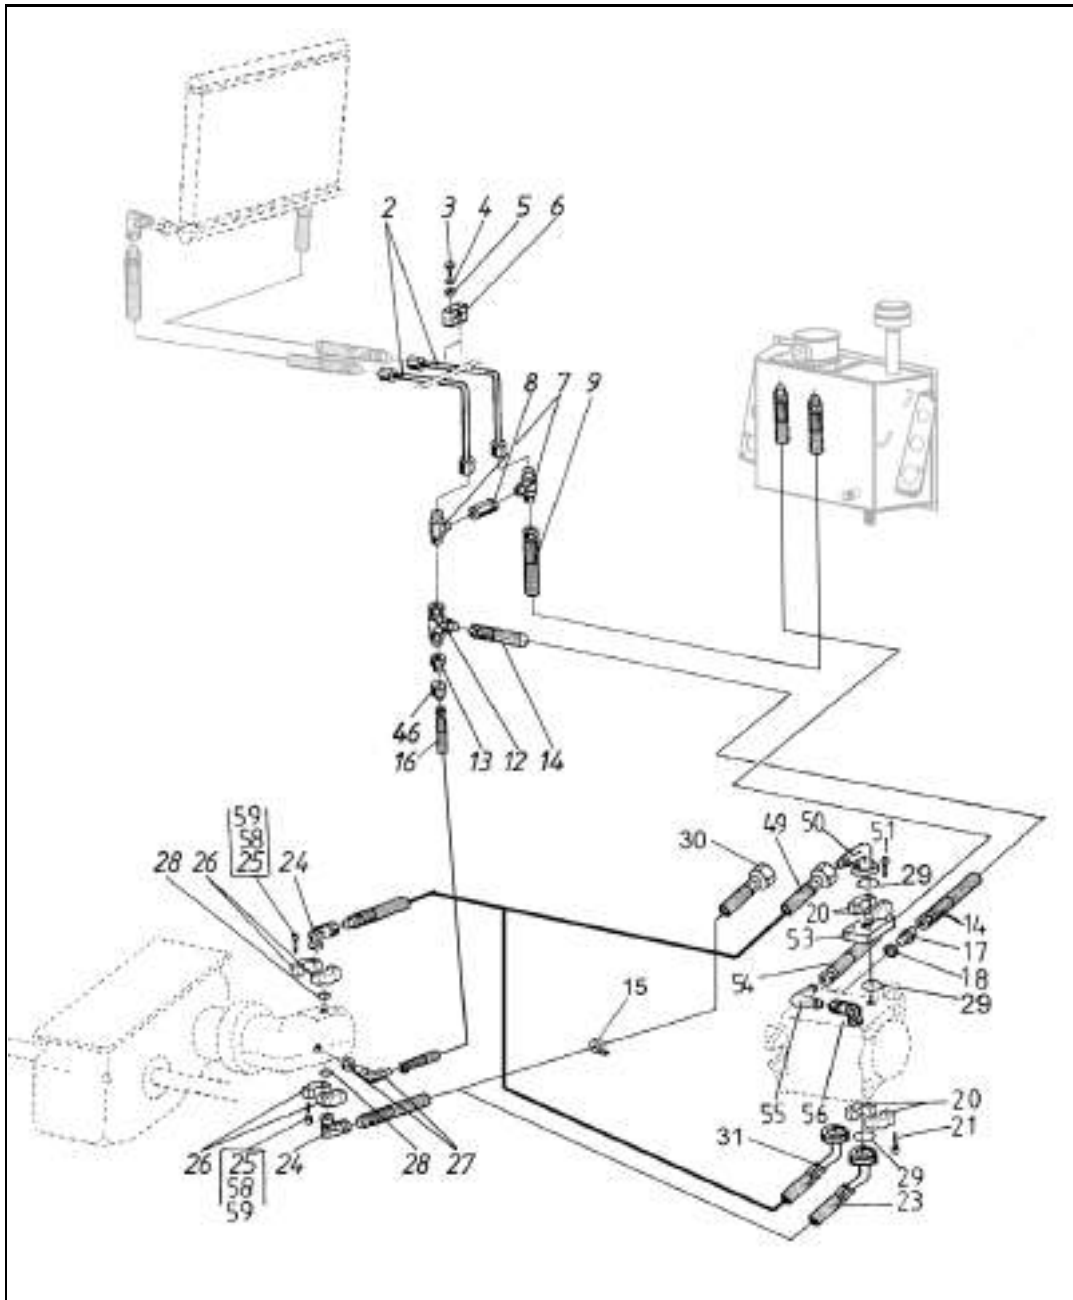

Ajohydr. letkut TS
Körhydraulik slangar TS

Traction hydraulic hoses TS
Fahrhydr. Rohrleitungen TS

Conduite hydraulique, tuyaux TS

17FD

2	0499487		2	Putki	Rör	Pipe	Rohr	Tube	
3	6212877		4	Ruuvi	Skruv	Screw	Schraube	Vis	
4	7414465		4	Jousilaatta	Fjäderbricka	Spring washer	Federscheibe	Rondelle élastique	
5	6506034		4	Mutteri	Mutter	Nut	Mutter	Ecrou	
6	0499508		2	Kiinnitin	Klamma	Clamp	Klemme	Etrier	
7	0499526		2	T-liitin	T-förbindning	T-fitting	T-Verschraubung	Raccord	
8	0492312		1	Vastaventtiili	Backventil	Check valve	Rückschlagventil	Clapet	
9	0620578		1	Paineletku	Tryckslang	Pressure hose	Druckschlauch	Tuyau	
10	0499373		2	Nippa	Nippel	Nipple	Nippel	Graisseur	
11	0499512		1	Imuletku	Sugslang	Suction hose	Saugschlauch	Tuyau	
12	0499527		1	Liitin	Förbindning	Fitting	Verschraubung	Raccord	
13	0499531		1	Liitin	Förbindning	Fitting	Verschraubung	Raccord	
14	0499517		1	Vuotoletku	Läckslang	Spill hose	Leckschlauch	Tuyau de décharge	
15	0629098		2	Side	Klamma	Clamp	Klemme	Collier	
16	0499502		1	Letku	Slang	Hose	Schlauch	Tuyau	
17	R686884		1	Liitin	Förbindning	Fitting	Verschraubung	Raccord	
18	0499535		1	Tiiviste	Tätning	Packing	Dichtung	Joint	
20	0499348		4	Pidin	Hällare	Holder	Halter	Etrier	
21	7002973		8	Ruuvi	Skruv	Screw	Schraube	Vis	
23	0499573		DANA	1	Paineletku	Tryckslang	Pressure hose	Druckschlauch	Tuyau
24	0499529		2	Liitin	Förbindning	Fitting	Verschraubung	Raccord	
24	0499566	B	2	Liitin	Förbindning	Fitting	Verschraubung	Raccord	
25	6396344		8	Ruuvi	Skruv	Screw	Schraube	Vis	
25	7002393	A	8	Ruuvi	Skruv	Screw	Schraube	Vis	
26	0499348	B	4	Pidin	Hällare	Holder	Halter	Etrier	
26	0499528		4	Pidin	Klamma	Holder	Halter	Etrier	
27	0629347		1	Liitin	Förbindning	Fitting	Verschraubung	Raccord	
27	0450390	E	1	Liitin	Förbindning	Fitting	Verschraubung	Raccord	
28	0499350	B	2	O-rengas	O-ring	O-ring	O-ring	Joint torique	
28	0499536		2	O-rengas	O-ring	O-ring	O-ring	Joint torique	
29	0499350		4	O-rengas	O-ring	O-ring	O-ring	Joint torique	
30	0620584	CIT	1	Paineletku	Tryckslang	Pressure hose	Druckschlauch	Tuyau	
31	0499572	CIT	1	Paineletku	Tryckslang	Pressure hose	Druckschlauch	Tuyau	
46	0499533		1	Mutteri	Mutter	Nut	Mutter	Ecrou	
49	0499572	DANA	1	Paineletku	Tryckslang	Pressure hose	Druckschlauch	Tuyau	
50	0499566		1	Liitin	Förbindning	Fitting	Verschraubung	Raccord	
51	7003125		4	Ruuvi	Skruv	Screw	Schraube	Vis	
53	R695552		1	Täytepala	Fyllning	Filling		Pièce d'épaisseur	
54	0620579		1	Letku	Slang	Hose	Schlauch	Tuyau	
55	0450284		1	Kulmalliitin	Förbindning	Fitting	Verschraubung	Raccord	
56	0450764		1	Kulmalliitin	Förbindning	Fitting	Verschraubung	Raccord	
58	7002973	C	8	Ruuvi	Skruv	Screw	Schraube	Vis	
59	6231780	D	8	Ruuvi	Skruv	Screw	Schraube	Vis	
A				Vain 45cc moottori	Bara för 45cc motor	Only for 45cc motor	Nur 45cc Motor	Selma 45cc moteur	
B				Vain 45ja 63cc moot	Bara 45och 63cc m.	Only 45and 63cc m.	Nur 45und 63cc M.	Selma 45et 63cc m.	
C				Vain 63cc moottori	Bara 63cc motor	Only 63cc motor	Nur 63cc Motor	Selma 63cc moteur	
D				Vain 80cc moottori	Bara 80cc motor	Only 80cc motor	Nur 80cc Motor	Selma 80cc moteur	
E				Vain 63-80cc moott.	Bara 63-80cc motor	Only 63-80 motor	Nur 63-80cc Motor	Selma 63-80cc moteur	
				SR 2035...2095			0814074	11/2012