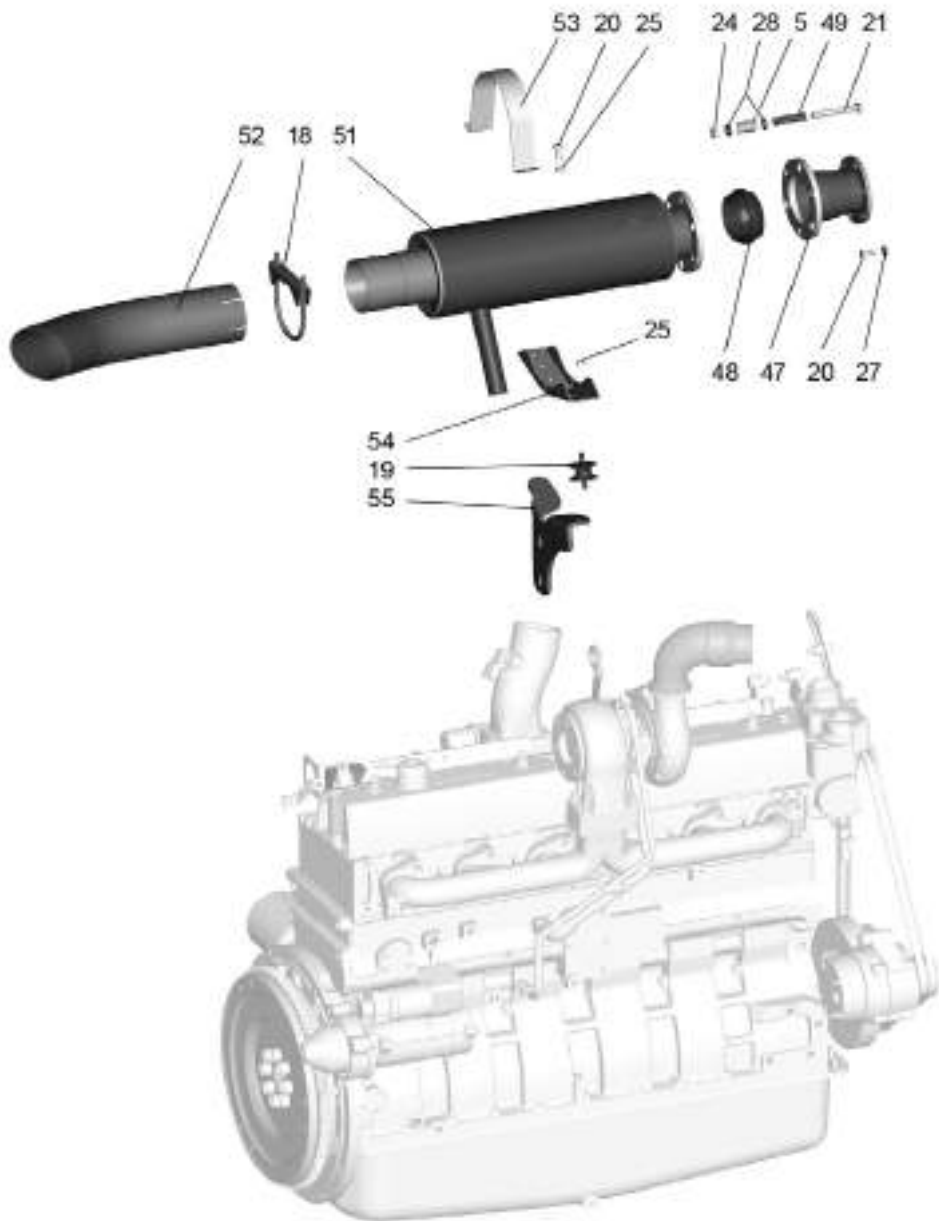

Äänenvaimennin 66 CTA
Ljuddämpare 66 CTA

Silencer 66 CTA
Schalldämpfer 66 CTA

15DC

Silencieux 66 CTA

5	0415108	3	Jousi	Fjäder	Spring	Feder	Ressort
18	0629190	1	Side	Stag	Link	Schelle	Tirant
19	0633674	2	Vaimennin	Dämpare	Damper	Dämpfer	Amortisseur
20	6221267	8	Ruuvi	Skruv	Screw	Schraube	Vis
21	6228577	3	Ruuvi	Skruv	Screw	Schraube	Vis
24	6506434	3	Mutteri	Mutter	Nut	Mutter	Ecrou
25	6594038	6	Lukkomutteri	Låsmutter	Lock nut	Sich. Mutter	Ecrou de serrage
27	7400032	6	Aluslaatta	Bricka	Washer	Scheibe	Rondelle
28	7400033	6	Aluslaatta	Bricka	Washer	Scheibe	Rondelle
47	R702936	1	Putki	Rör	Pipe	Rohr	Tube
48	R702939	1	Tiivisterengas	Tätningsring	Seal ring	Dichtung	Joint
49	R702940	3	Rajoitin	Stoppare	Limiter	Anschlag	Butoir
51	R706456	1	Äänenvaimennin	Ljuddämpare	Silencer	Schalldämpfer	Silencieux
52	R706462	1	Jatke	Förlängning	Extension	Verlängerung	Rallonge
53	R706463	1	Kirstin	Slangklämma	Clamp	Klemme	Collier
54	R706464	1	Kiinnitin	Fäste	Holder	Halter	Etrier
55	R706465	1	Kiinnitin	Fäste	Holder	Halter	Etrier