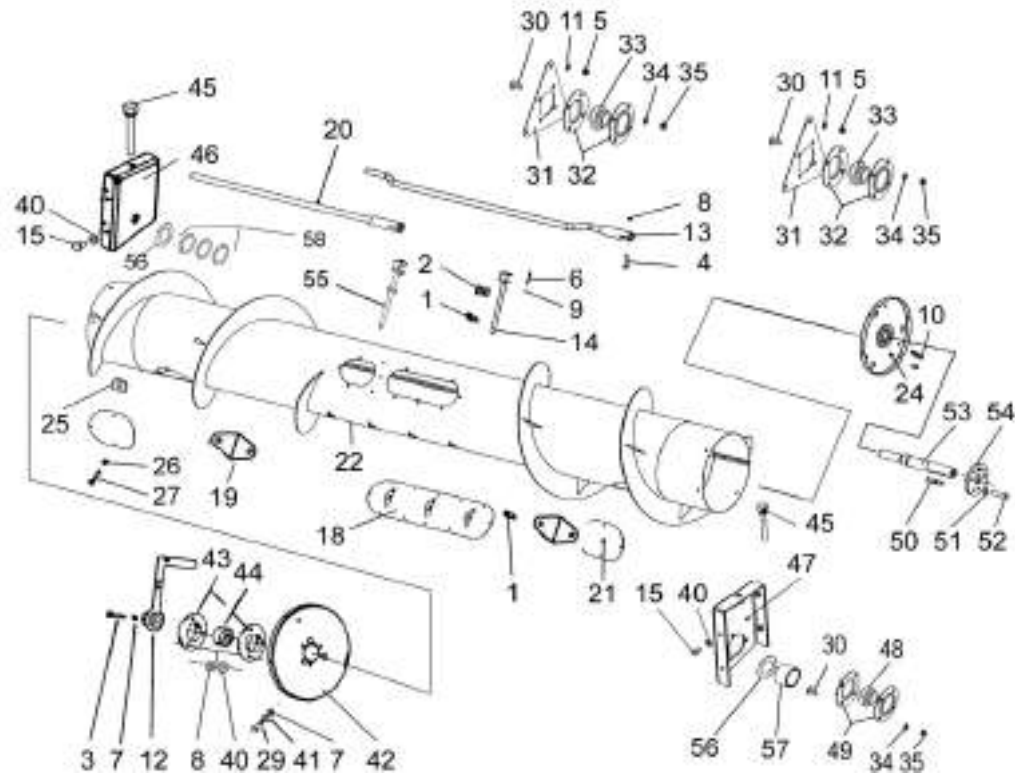

Syöttöruuvi 3,4m WB
Inmatningskruv 3,4m WB

Feeder auger 3,4m WB
Einzugschnecke 3,4m WB

Vis d'alimentation 3,4m WB

11NG

1	0424382	16	Laakeri	Lager	Bearing	Lager	Roulement
2	0552091	16	Laakeri	Lager	Bearing	Lager	Roulement
3	6223067	1	Ruuvi	Skruv	Skrub	Schraube	Vis
4	6227377	3	Ruuvi	Skruv	Screw	Schraube	Vis
5	6506631	15	Mutteri	Mutter	Nut	Mutter	Ecrou
6	6754744	2	Ruuvi	Skruv	Screw	Schraube	Vis
7	6594038	1	Lukkomutteri	Låsmutter	Lock nut	Sich. Mutter	Ecrou de serrage
8	6594148	3	Lukkomutteri	Låsmutter	Lock nut	Sich. Mutter	Ecrou de serrage
9	6593738	2	Mutteri	Mutter	Nut	Mutter	Ecrou
10	7002221	3	Ruuvi	Skruv	Screw	Schraube	Vis
11	7402034	15	Aluslaatta	Bricka	Washer	Scheibe	Rondelle
12	R697675	1	Vipu	Spak	Lever	Hebel	Levier
13	R698285	1	Kampi	Vev	Crank	Kurbel	Manivelle
14	R698288	16	Sormi	Finger	Finger	Finger	Doigt
15	6226367	8	Ruuvi	Skruv	Screw	Schraube	Vis
18	R698493	1	Kansi	Lock	Cover	Deckel	Couvercle
19	R701532	2	Luukku	Lucka	Door	Deckel	Couvercle
20	R700127	1	Akseli	Axel	Shaft	Welle	Arbre
21	R698546	4	Peitelevy	Täckplåt	Cover plate	Blech	Plaque
22	R700611	1	Vaippa	Mantel	Housing	Gehäuse	Corps
24	R700115	1	Laippa	Fläns	Flange	Flansch	Flasque
25	6561414	0	Korimutteri	Mutter	Nut	Mutter	Ecrou
26	7414465	42	Jousilaatta	Fjäderbricka	Spring washer	Federscheibe	Rondelle élastique
27	6210667	42	Ruuvi	Skruv	Screw	Schraube	Vis
29	6220867	12	Ruuvi	Skruv	Screw	Schraube	Vis
30	6770244	19	Lukkoruuvi	Låsskruv	Lock screw	Sich. Schraube	Vis de serrage
31	R698293	2	Laippa	Fläns	Flange	Flansch	Flasque
32	0569324	4	Laippa	Fläns	Flange	Flansch	Flasque
33	0511228	2	Laakeri	Lager	Bearing	Lager	Roulement
34	7400034	19	Aluslaatta	Bricka	Washer	Scheibe	Rondelle
35	6594238	19	Lukkomutteri	Låsmutter	Lock nut	Sich. Mutter	Ecrou de serrage
40	7400033	11	Aluslaatta	Bricka	Washer	Scheibe	Rondelle
41	7400032	20	Aluslaatta	Bricka	Washer	Scheibe	Rondelle
42	R698295	1	Laippa	Fläns	Flange	Flansch	Flasque
43	0569322	2	Laippa	Fläns	Flange	Flansch	Flasque
44	0511223	1	Laakeri	Lager	Bearing	Lager	Roulement
45	R697446	2	Ruuvi	Skruv	Screw	Schraube	Vis
46	R697443	1	Säätölevy oik.	Regl.plåt hö.	Adj.plate right	Verstell.blech r.	Plaque de réglage,dr
47	R697442	1	Säätölevy vas.	Regl.plåt, vänster	Adj.plate, left	Verstell.blech, links	Plaque de réglage,ga
48	0511057	1	Laakeri	Lager	Bearing	Lager	Roulement
49	0569322	2	Laippa	Fläns	Flange	Flansch	Flasque
50	7716128	1	Tasakilla	Plankil	Flat key	Flachkeil	Clavette plate
51	7414471	6	Jousilaatta	Fjäderbricka	Spring washer	Federscheibe	Rondelle élastique
52	6226167	3	Ruuvi	Skruv	Screw	Schraube	Vis
53	R700126	1	Akseli	Axel	Shaft	Welle	Arbre
54	R700125	1	Laippa	Fläns	Flange	Flansch	Flasque
55	R706385	16	Sormi	Finger	Finger	Finger	Doigt
56	R615221	1	Aluslaatta	Bricka	Washer	Scheibe	Rondelle
57	R698498	1	Holkki	Bussning	Bush	Büchse	Bague
58	7400042	1	Aluslaatta	Bricka	Washer	Scheibe	Rondelle

Päivitys 31-7-09

Updated 31-07-09

SR 2035...2095

0814074

11/2012