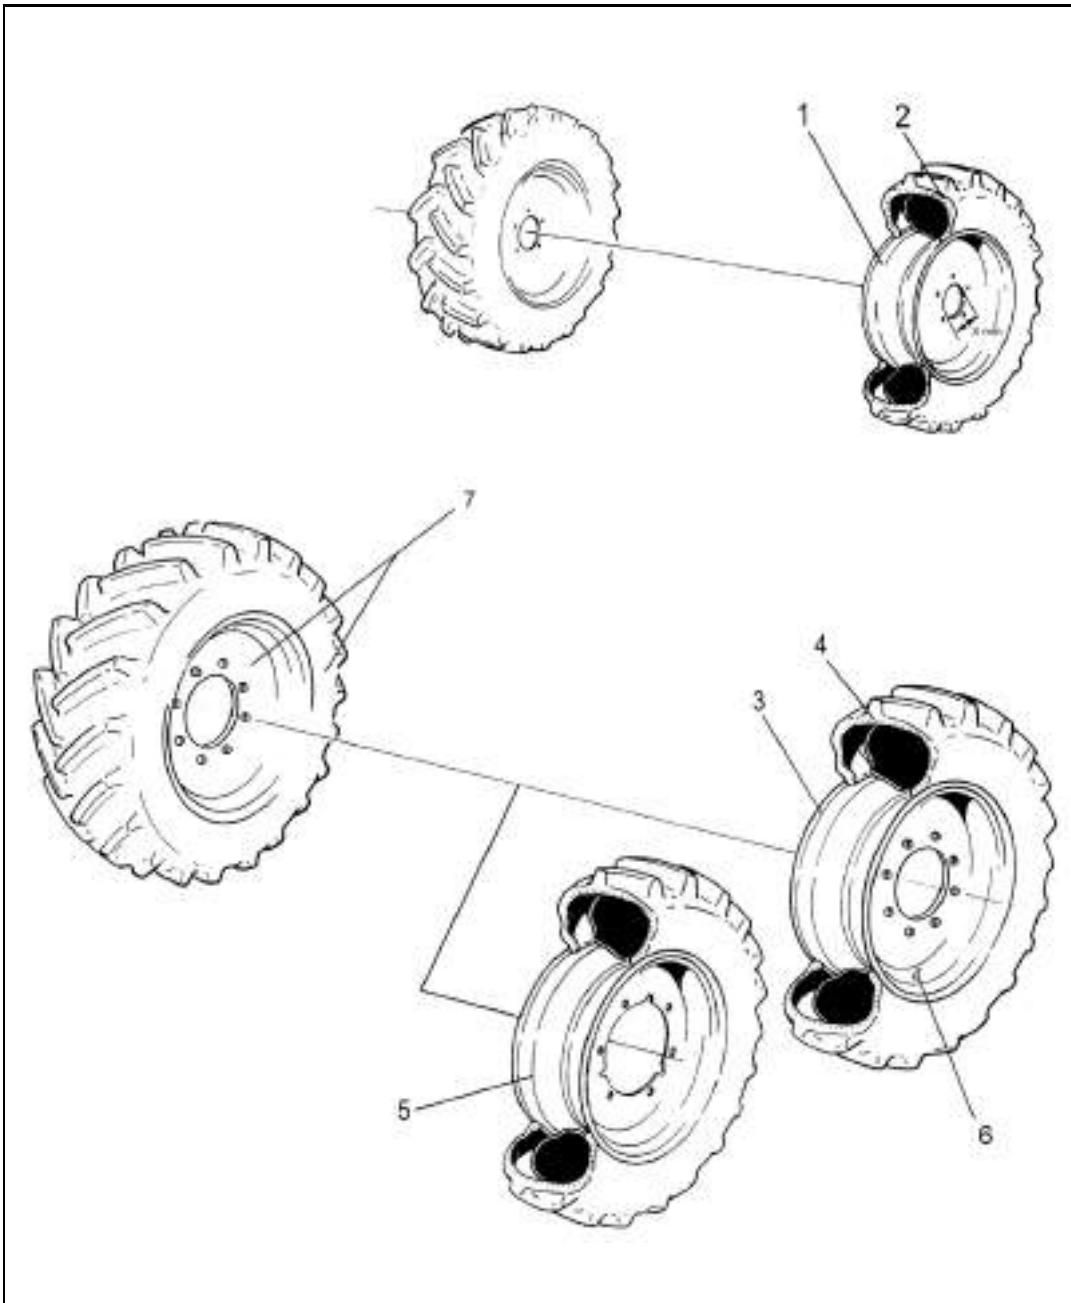

Neliveto XL/XLS/TS SAUER
4WD XL/XLS/TS SAUER

4WD XL/XLS/TS SAUER
4WD XL/XLS/TS SAUER

17HD

4x4 (4WD) XL/XLS/TS SAUER

1	0499527	1	Liitin	Förbindning	Fitting	Verschraubung	Raccord
2	0620613	1	Vuotoletku	Läckslang	Spill hose	Leckschlauch	Tuyau de décharge
3	0499689	2	Liitin	Förbindning	Fitting	Verschraubung	Raccord
4	8856607	2	Laippa	Fläns	Flange	Flansch	Flasque
5	0499668	1	Letku	Slang	Hose	Schlauch	Tuyau
6	0620757	1	Paineletku	Tryckslang	Pressure hose	Druckschlauch	Tuyau
12	6231567	4	Ruuvi	Skruv	Screw	Schraube	Vis
13	6594238	4	Lukkomutteri	Låsmutter	Lock nut	Sich. Mutter	Ecrou de serrage
14	7400034	4	Aluslaatta	Bricka	Washer	Scheibe	Rondelle
15	R692551	2	Kannatin	Hällare	Holder	Halter	Etrier
16	6221667	2	Ruuvi	Skruv	Screw	Schraube	Vis
17	7400032	2	Aluslaatta	Bricka	Washer	Scheibe	Rondelle
18	6594038	2	Lukkomutteri	Låsmutter	Lock nut	Sich. Mutter	Ecrou de serrage
19	6226567	2	Ruuvi	Skruv	Screw	Schraube	Vis
20	6594148	2	Lukkomutteri	Låsmutter	Lock nut	Sich. Mutter	Ecrou de serrage
21	7400033	2	Aluslaatta	Bricka	Washer	Scheibe	Rondelle
24	0499652	4	Letku	Slang	Hose	Schlauch	Tuyau
25	0499667	2	Letku	Slang	Hose	Schlauch	Tuyau
26	0499677	2	T-liitin	Förbindning	Fitting	Verschraubung	Raccord
27	0499675	1	Liitin	Förbindning	Fitting	Verschraubung	Raccord
28	0499654	2	Letku	Slang	Hose	Schlauch	Tuyau
29	0450380	1	Liitin	Förbindning	Fitting	Verschraubung	Raccord
30	8095701	1	Kytkin	Brytare	Switch	Schalter	Commutateur
31	9700998	1	Johdin	Kabel	Cable	Kabel	Cable
33	R692556	2	Suojaletku	Slang	Hose	Schlauch	Tuyau
35	0450393	1	Supistusyhde	Förbindning	Fitting	Verschraubung	Raccord
39	0499575	1	Venttiili	Ventil	Valve	Ventil	Soupape
40	R695391	1	Venttiilohko	Ventilblock	Valve block	Ventilblock	Bloc de soupape
41	0450034	1	Venttiili	Ventil	Valve	Ventil	Soupape
42	0450264	4	Liitin	Förbindning	Fitting	Verschraubung	Raccord
43	0629419	2	Liitin	Förbindning	Fitting	Verschraubung	Raccord
44	0629438	1	T-liitin	T-förbindning	T-fitting	T-Verschraubung	Raccord
45	0499569	2	Vastaventtiili	Backventil	Check valve	Rückschlagventil	Clapet
46	7003125	4	Ruuvi	Skruv	Screw	Schraube	Vis
47	7001953	2	Kuusiokoloruvi	Skruv	Screw	Schraube	Vis
48	0450089	4	Ruuvi	Skruv	Screw	Schraube	Vis
49	R855099	1	Kuristin	Strypning	Restrictor	Drossel	Etranglement
50	R695395	1	Teline	Stativ	Rack	Socket	Pied
51	R692408	1	Kiinnityslevy	Fäste	Fastening	Halter	Etrier
52	0481097	1	Tiivistesarja	Packningssats	Joints gaskets	Dichsatz	Jeu de joints
53	8095822	1	Symboli	Symbol	Symbol	Symbol	Symbole