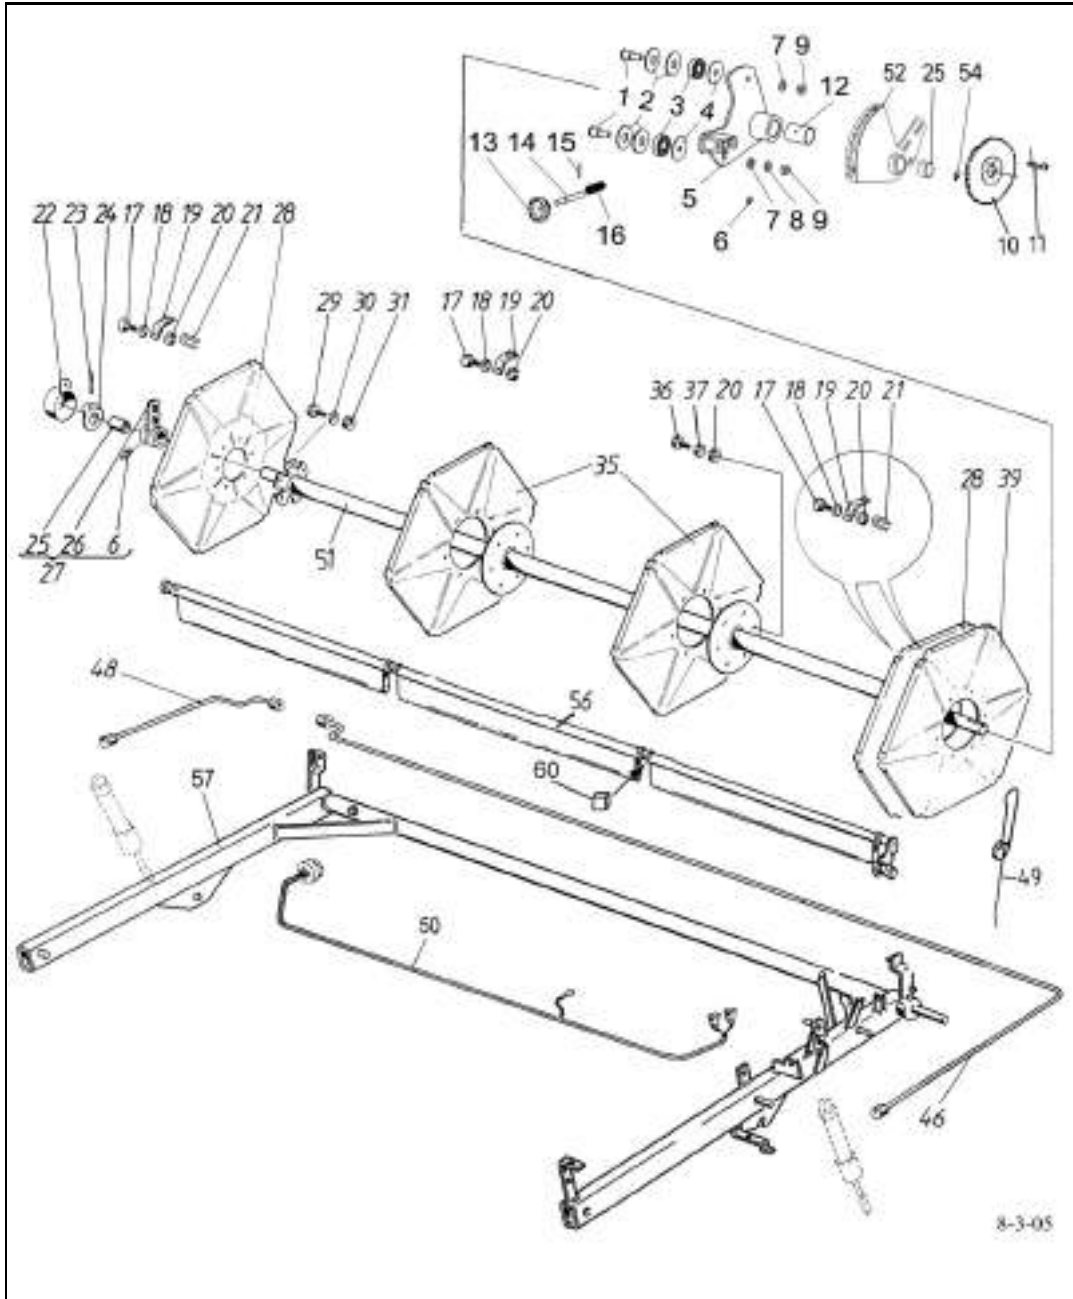

Laonnostokela, TP, 4,8m
Haspel, TP, 4,8m

Reel, TP, 4,8m
Haspel TP 4,8m

Rabatteur, TP 4,8m

11MG

1	R596050	2	Akseli	Axel	Shaft	Welle	Arbre
2	R683448	4	Levy	Plåt	Plate	Blech	Plaque
3	0502364	2	Laakeri	Lager	Bearing	Lager	Roulement
4	R698606	2	Levy	Bricka	Plate	Blech	Plaque
5	R698602	1	Epäkesko	Excenter	Eccentric	Excenter	Excentrique
6	0252420	1	Nippa	Smörjnippel	Nipple	Nippel	Graisseur
7	7400034	2	Aluslaatta	Bricka	Washer	Scheibe	Rondelle
8	7414473	1	Jousilaatta	Fjäderbricka	Spring washer	Federscheibe	Rondelle élastique
9	6506634	2	Mutteri	Mutter	Nut	Mutter	Ecrou
10	R588269	1	Keljupyöri	Kedjehjul	Sprocket	Kettenrad	Pignon
11	7712110	1	Hökkäkiila	Hakkil	Gip key	Nasenkeil	Clavette à talon
12	0553074	1	Holkki	Bussning	Bush	Büchse	Bague
13	0879942	1	Nuppi	Knopp	Knob	Knopf	Poignée
14	R698607	1	Tappi	Tapp	Pin	Zapfen	Goupille
15	7814099	1	Jousisokka	Fjädersprint	Spring pin	Spannstift	Coupille
16	0415255	1	Jousi	Fjäder	Spring	Feder	Ressort
17	6211067	42	Ruuvi	Skruv	Screw	Schraube	Vis
18	7400030	36	Aluslaatta	Bricka	Washer	Scheibe	Rondelle
19	R672223	18	Levy	Plåt	Plate	Blech	Plaque
20	6593838	48	Lukkmutteri	Låsmutter	Lock nut	Sich. Mutter	Ecrou de serrage
21	R672224	18	Sälpa	Hällare	Clamp	Riegel	Verrou
22	R637312	1	Suoja	Skydd	Guard	Schutz	Protecteur
23	7812258	1	Saksisokka	Saxpinne	Split pin	Splint	Goupille fendue
24	R588812	1	Aluslaatta	Bricka	Washer	Scheibe	Rondelle
25	0553054	2	Holkki	Bussning	Bush	Büchse	Bague
26	R695330	1	Laakeri	Lager	Bearing	Lager	Roulement
27	R588287	1	Laakeri	Lager	Bearing	Lager	Roulement
28	R683121	2	Päätylevy	Andplåt	End.plate	Endplatte	Plaque extrême
29	6220867	6	Ruuvi	Skruv	Screw	Schraube	Vis
30	7400032	6	Aluslaatta	Bricka	Washer	Scheibe	Rondelle
31	6594038	6	Lukkmutteri	Låsmutter	Lock nut	Sich. Mutter	Ecrou de serrage
35	R678094	2	Levy	Plåt	Plate	Blech	Plaque
36	6210667	12	Ruuvi	Skruv	Screw	Schraube	Vis
37	7414055	12	Aluslaatta	Bricka	Washer	Scheibe	Rondelle
39	R678095	1	Päätylevy	Andplåt	End.plate	Endplatte	Plaque
46	R694489	1	Putki,väs	Rör,vä	Pipe,left	Röhr,li	Tube
48	R692561	1	Putki,oik	Rör,hö	Pipe,right	Röhr,re	Tube
49	0415206	0	Piikki	Pik	Spring line	Federzinken	Dent
50	R702993	A	Johdin kp.	Kabel kompl.	Cable kompl.	Kabel kitt	Cable assemb
50	R702989	B	Johdin kp.	Kabel kompl.	Cable kompl.	Kabel kitt	Cable assemb
51	R700091	1	Akseli	Axel	Shaft	Welle	Arbre
52	R700101	1	Kannatin	Hällare	Holder	Halter	Support
54	0252405	1	Voitelunippa	Smörjnippel	Nipple	Nippel	Graisseur
56	R694612	6	Akseli	Axel	Shaft	Welle	Arbre
56	R700523	6	Akseli	Axel	Axle	Achse	Arbre
57	R694469	A	Aisat	Armar	Bars	Arme	Bras
57	R695650	B	Aisat	Armar	Bars	Arme	Bras
57	R703065	1	Aisat	Armar	Bars	Arme	Bras
60	9687901	72	Tiiviste	Tätning	Packing	Dichtung	Joint
A			Sähkösäätö	El-regl.	Electric control	Elektrichr verst.	Electr. régl.
B			Mek. säätö	Mek-regl.	Mechanic control	Mechanischer verst.	Meq. régl.
			Päivitetty 11-05-09		Updated 11-05-09		
			SR 2035...2095		0814074		11/2012