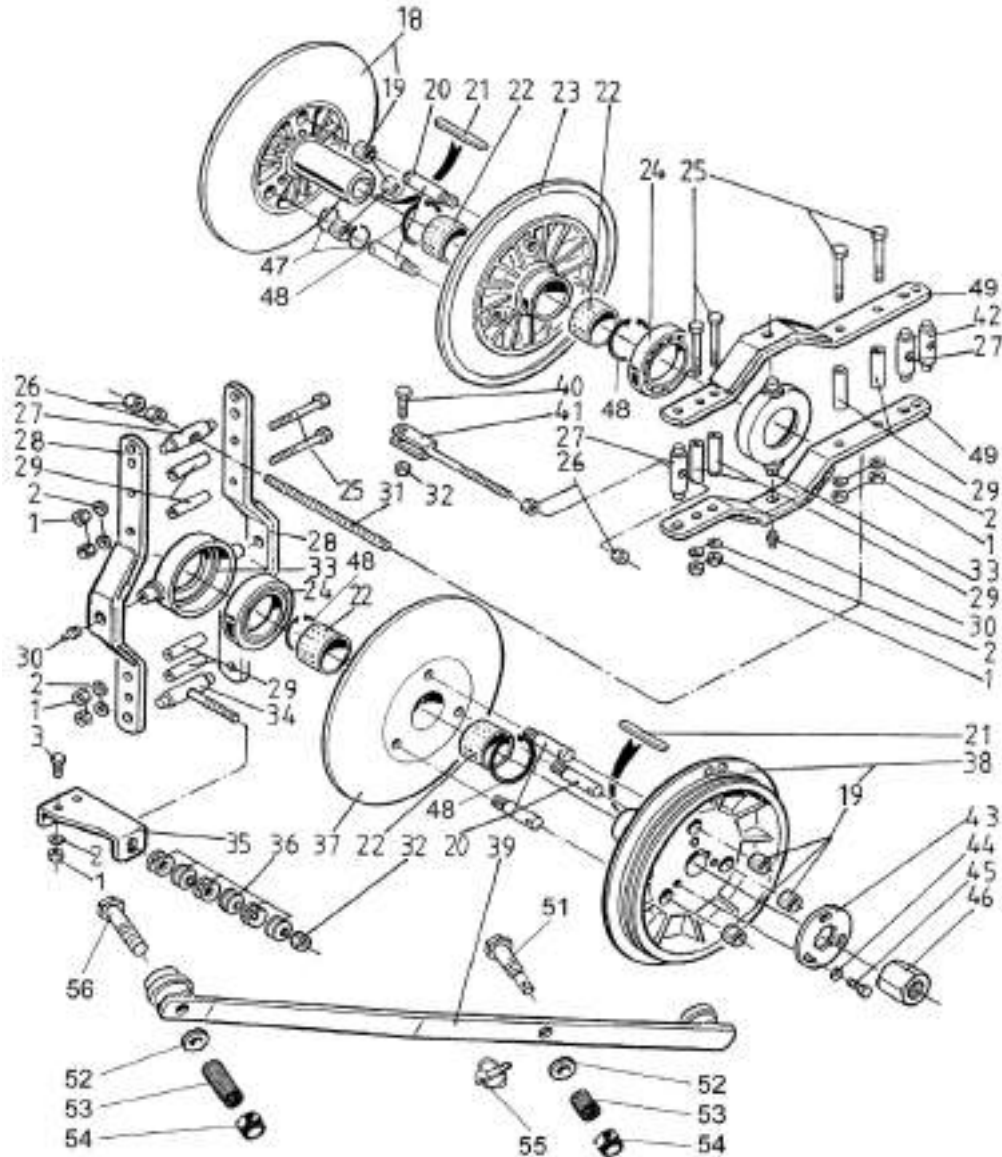

Kelamuutin 400-1150TS

Cylindervariator 400-1150TS

Cylinder variator 400-1150TS

Dreschtrommelvariator 400-1150TS

12EG

Variateur du batteur 400-1150TS

1	6506434	14	Mutteri	Mutter	Nut	Mutter	Ecrou
2	7414471	14	Jousilaatta	Fjäderbricka	Spring washer	Federscheibe	Rondelle élastique
3	6226567	6	Ruuvi	Skrub	Screw	Schraube	Vis
18	R694268	1	Muut.pyörä kiin.	Var.hjul fast	Pulley stat.	Scheibe	Poulie
19	0553030	6	Laakeriholkki	Bussning	Bush	Büchse	Bague
20	R694277	6	Tappi	Tapp	Pin	Zapfen	Goupille
21	7716160	2	Kiila	Kil	Key	Keil	Clavette
22	0553033	4	Laakeriholkki	Bussning	Bush	Büchse	Bague
23	R694269	1	Muut.pyörä liik.	Var.hjul rörl.	Pulley mov.	Scheibe	Poulie
24	0502039	2	Kuulalaakeri	Lager	Bearing	Lager	Roulement
25	6229167	8	Ruuvi	Skrub	Screw	Schraube	Vis
26	6506634	6	Mutteri	Mutter	Nut	Mutter	Ecrou
27	R694435	3	Tappi	Tapp	Pin	Zapfen	Goupille
28	R686431	2	Säätövarsi	Justerarm	Adj.rod	Verstell.arm	Bras de réglage
29	R694436	8	Väliputki	Mellanrör	Pipe	Rohr	Tube
30	0252420	2	Nippa	Smörjnippel	Nipple	Nippel	Graisseur
31	R686437	1	Välitanko	Mellanstång	Interm.rod	Holtzstange	Tige intermédiaire
32	6594238	2	Lukkomutteri	Låsmutter	Lock nut	Sich. Mutter	Ecrou de serrage
33	R694276	2	Laakeripesä	Lagerbox	Bearing box	Lagerkappe	Cage de coussinet
34	R694432	1	Ruuvi	Skrub	Screw	Schraube	Vis
35	R694431	1	Tuki	Stöd	Support	Stütze	Support
36	0410122	12	Lautasjousi	Talriksfjäder	Disk spring	Rondelle belleville	Rondelle belleville
37	R694273	1	Muut.pyörä liik.	Var.hjul rörl.	Pulley mov.	Scheibe	Poulie
38	R694274	1	Muut.pyörä kiin.	Var.hjul fast	Pulley stat.	Scheibe	Poulie
39	R694563	1	Avain	Nyckel	Key	Schlüssel	Cléf
40	6231767	1	Ruuvi	Skrub	Screw	Schraube	Vis
41	R680717	1	Sideruuvi	Skrub	Screw	Schraube	Vis
42	R694434	1	Mutteritappi	Muttertapp	Nut pin	Mutterachse	Goujon-ecrou
43	R694289	1	Lukkolevy	Låsplåt	Locking plate	Sich. Blech	Plaque de serrage
44	7414473	3	Jousilaatta	Fjäderbricka	Spring washer	Federscheibe	Rondelle élastique
45	6231167	3	Ruuvi	Skrub	Screw	Schraube	Vis
46	R694290	1	Mutteri	Mutter	Nut	Mutter	Ecrou
47	7815951	12	Varmistinrenkas	Låsring	Circlip	Sicherungsring	Circlip
48	7815950	4	Varmistinrenkas	Låsring	Circlip	Sicherungsring	Circlip
49	R687119	2	Säätövarsi	Justerarm	Adj.rod	Verstell.arm	Bras de réglage
51	R694582	1	Ruuvi	Skrub	Screw	Schraube	Vis
52	7400036	4	Aluslaatta	Bricka	Washer	Scheibe	Rondelle
53	R694583	2	Vaimennin	Dämpare	Damper	Dämpfer	Amortisseur
54	6594438	2	Mutteri	Mutter	Nut	Mutter	Ecrou
55	7814281	1	Rengassokka	Ringsprint	Pin	Splint	Goupille
56	6242167	1	Kuusioruuvi	Skrub	Hexagonal screw	Schraube	Vis