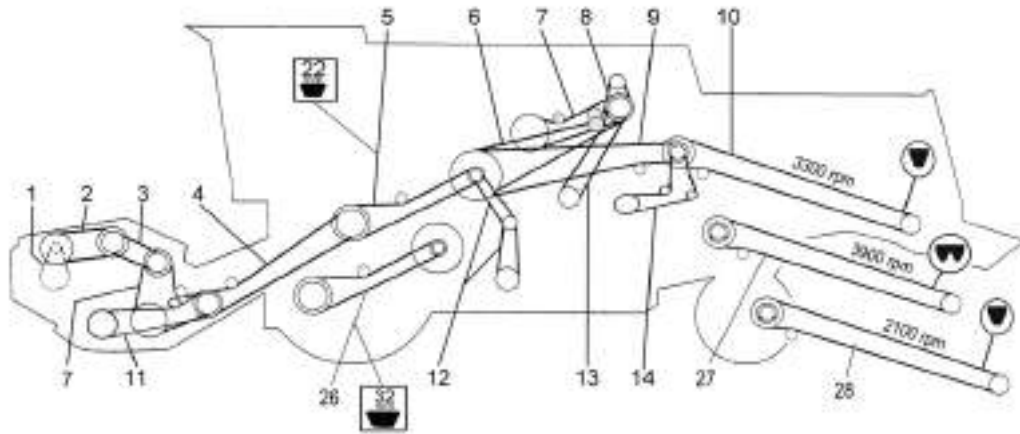

Hihnat ja ketjut TS
Remmar och kedjor TS

Belts and chains TS
Riehmenn und Ketten TS

21CD

Courroies et chaines TS

1	0657101	Pick-Up reel, chain	1	Ketju	Kedja	Chain	Kette	Chaîne
2	0614225	Pick-Up reel, front	1	Kiilahiina	Kilrem	V-belt	Keilriemen	Courroie trapéz.
3	0615109	Pick-Up reel, rear	1	Kiilahiina	Kilrem	V-belt	Keilriemen	Courroie trapéz.
4	0615184	Table drive	1	Kiilahiina	Kilrem	V-belt	Keilriemen	Courroie trapéz.
5	0615182	md Table engage	1	Hihna	Rem	Belt	Riemen	Courroie
6	0619090	Threshing M. engage	1	Moniurahiina	Multi-V-rem	Pover band	Kraftband	Courroie jumelée
7	0615135	Grain tank unload,eng	1	Kiilahiina	Kilrem	V-belt	Keilriemen	Courroie trapéz.
7	0615135	Feeder auger 450	1	Kiilahiina	Kilrem	V-belt	Keilriemen	Courroie trapéz.
8	0613122	Working hydr.pump	1	Hihna	Rem	Belt	Riemen	Courroie
9	0615147	straw chop front	1	Kiilahiina	Kilrem	V-belt	Keilriemen	Courroie trapéz.
10	0615151	straw chop rear	1	Kiilahiina	Kilrem	V-belt	Keilriemen	Courroie trapéz.
11	0615168	WB knife drive	1	Hihna	Rem	Belt	Riemen	Courroie
12	0614215	Cleaning fan variat.	2	Kiilahiina	Kilrem	V-belt	Keilriemen	Courroie trapéz.
13	0619080	Traction hydr.pump	1	Moniurahiina	Multi-V-rem	Power band	Kraftband	Courroie jumelée
14	0614242	return aug bevel gear	1	Kiilahiina	Kilrem	V-belt	Keilriemen	Courroie trapéz.
15	0614222	A Engine fan drive,inner	1	Hihna	Rem	Belt	Riemen	Courroie
15	0614224	B Engine fan drive,inner	1	Kiilahiina	Kilrem	V-belt	Keilriemen	Courroie trapéz.
15	0614226	C Engine fan drive,inner	1	Kiilahiina	Kilrem	V-belt	Keilriemen	Courroie trapéz.
16	0614212	Engine fan drive,outer	1	Hihna	Rem	Belt	Riemen	Courroie
17	A	alternator, waterpump	1	Moott. varuste	Motorns utrust.	Engine part	Teil des motors	Pièce du moteur
18	684120900	6-cyl Air Condit	1	Hihna	Rem	Belt	Riemen	Courroie
19	0615139	Grain elev bevel gear	1	Hihna	Rem	Belt	Riemen	Courroie
20	0657110	Grain tank Unloading	1	Ketju,2-riv	Kedja,2-rad	Chain,2-row	Kette 2-Zelle	Chaîne 2- Rangée
20	0657115		1	Liitoslenkki	Länk	Link	Kettenglied	Mailon
21	0619192	Threshing Cylinder	1	Muutinhihna	Variatorrem	Variator-belt	Variatorriemen	Courroie de varia
22	0619077	Pre Cylinder	1	Moniurahiina	Multi-V-rem	Power band	Kraftband	Courroie jumelée
23	0619062	Straw walker dr.	1	Kiilahiina	Kilrem	V-belt	Keilriemen	Courroie trapéz.
24	0614150	Shaker shoe drive	1	Kiilahiina	Kilrem	V-belt	Keilriemen	Courroie trapéz.
26	0619041	HD Table engage	1	Hihna	Rem	Belt	Riemen	Courroie
27	0619085	straw chop rear	1	Hihna	Rem	Belt	Riemen	Courroie
28	0615190	straw chop rear	1	Hihna	Rem	Belt	Riemen	Courroie
29	0619191	Threshing Cylinder	1	Muutinhihna	Variatorrem	Variator-belt	Variatorriemen	Courroie de varia

A ET
B CTA 130 HP
C CTA 155/185 HP