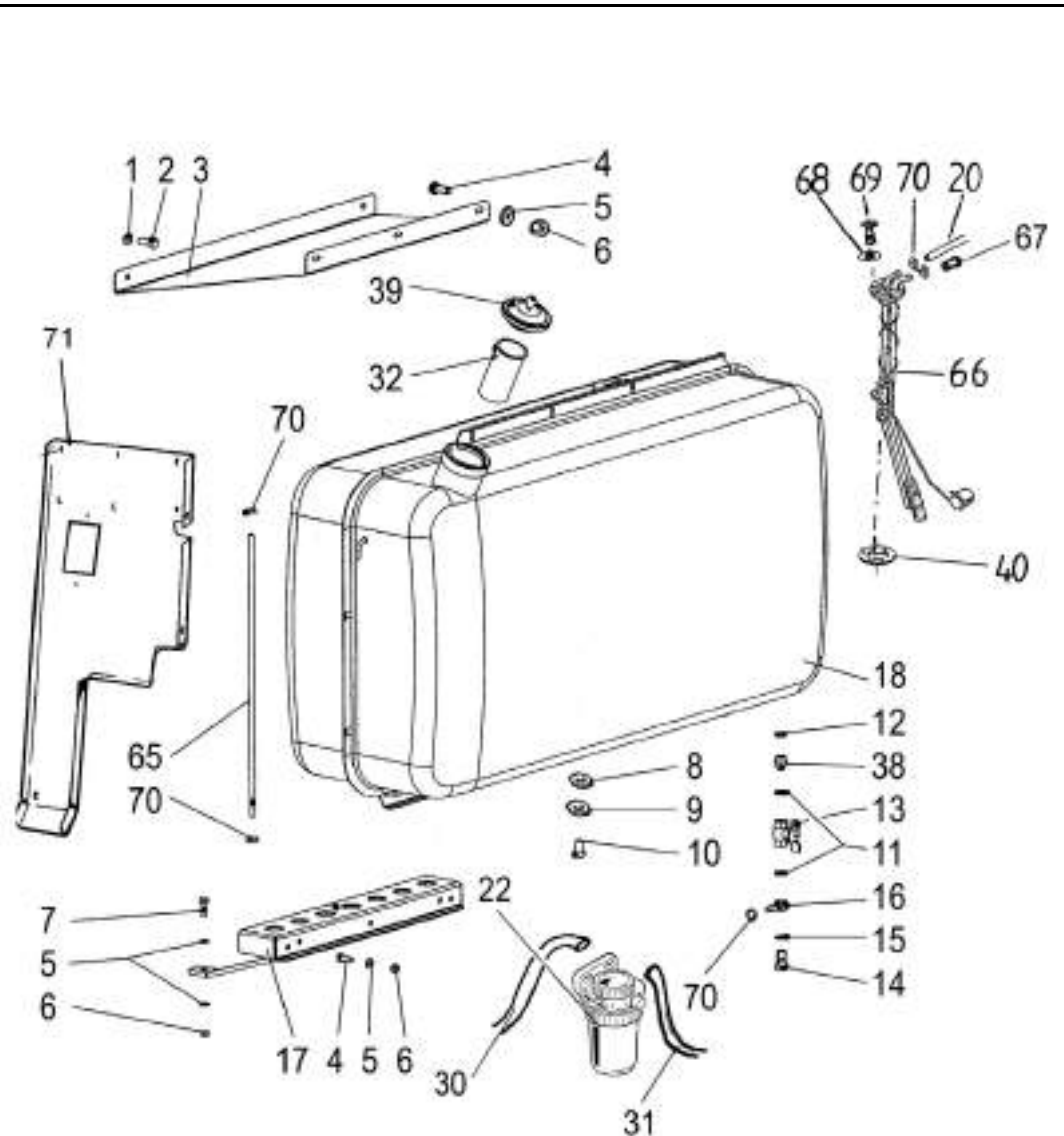

Polttoainesäiliö 200 555323 I-->
Bränsletank 200 555323 I-->

Fuel tank 200 555323 I-->
Kraftstofftank 200 555323 I-->

Réservoir de carburant 200 555323 I-->

15JA

1	7400033	2	Aluslaatta	Bricka	Washer	Scheibe	Rondelle
2	6226367	2	Ruuvi	Skruv	Screw	Schraube	Vis
3	R702388	1	Tukilevy	Stodplåt	Support plate	Stützscheibe	Rondelle
4	6221267	8	Ruuvi	Skruv	Screw	Schraube	Vis
5	7400032	20	Aluslaatta	Bricka	Washer	Scheibe	Rondelle
6	6594038	10	Lukkomutteri	Låsmutter	Lock nut	Sich. Mutter	Ecrou de serrage
7	6221467	2	Ruuvi	Skruv	Screw	Schraube	Vis
8	0633210	1	O-rengas	O-ring	O-ring	O-ring	Joint torique
9	0636854	1	Tiiviste	Tätning	Packing	Dichtung	Joint
10	6230927	1	Ruuvi	Skruv	Screw	Schraube	Vis
11	0450362	2	Tiiviste	Tätning	Packing	Dichtung	Joint
12	0636875	1	Tiiviste	Tätning	Packing	Dichtung	Joint
13	0450309	1	Hana	Kran	Tap	Kran	Robinet
14	0450779	1	Ruuvi	Skruv	Screw	Schraube	Vis
15	0450372	1	Tiiviste	Tätning	Packing	Dichtung	Joint
16	0450778	1	Liitin	Forbinding	Fitting	Verschraubung	Raccord
17	R702389	1	Teline	Stativ	Rack	Socket	Pied
18	R702384	A	Polttoainesäiliö	Bränsletank	Fuel tank	Behälter	Réservoir
18	R710127	B	Polttoainesäiliö	Bränsletank	Fuel tank	Behälter	Réservoir
20	R693493	1	Imu- ja paluuletku	Sug-o. returslang	Suc.- & return hos	Saug- & rückl.Schl	Tuyau
22	WT	1	Vedenerotin	Vattenavskiljare	Water Separator	Wassertrennung	Separateur eau
30	R694619	1	Imuletku	Sugslang	Suction hose	Saugschlauch	Tuyau
31	R694620	1	Imuletku	Sugslang	Suction hose	Saugschlauch	Tuyau
32	0480646	1	Sihti	Sikt	Screen	Tamis	Tamis
38	0629429	1	Nippa	Smörnippel	Nipple	Nippel	Graisiseur
39	0494577	1	Tulppa	Plugg	Plug	Stopfen	Bouchon
65	R689307	1	Letku	Slang	Hose	Schlauch	Tuyau
66	0294131	1	Anturi	Givare	Indicator	Geber	Transmetteur
67	0839228	1	Tulppa	Plugg	Plug	Stopfen	Bouchon
68	7400027	6	Aluslevy	Bricka	Washer	Scheibe	Rondelle
69	6162714	6	Ruuvi	Skruv	Screw	Schraube	Vis
70	0629039	6	Kirstin	Klamma	Clamp	Klemme	Collier
71	R700395	1	Suoja	Skydd	Guard	Schutz	Protecteur

A
B

Thermostartin kanssa Med Thermostart With Thermostart Mit Thermostart Avec Thermostart
Ilman Thermostarttia Utan Thermostart W/O thermostart Ohne Thermostart Sans Thermostart