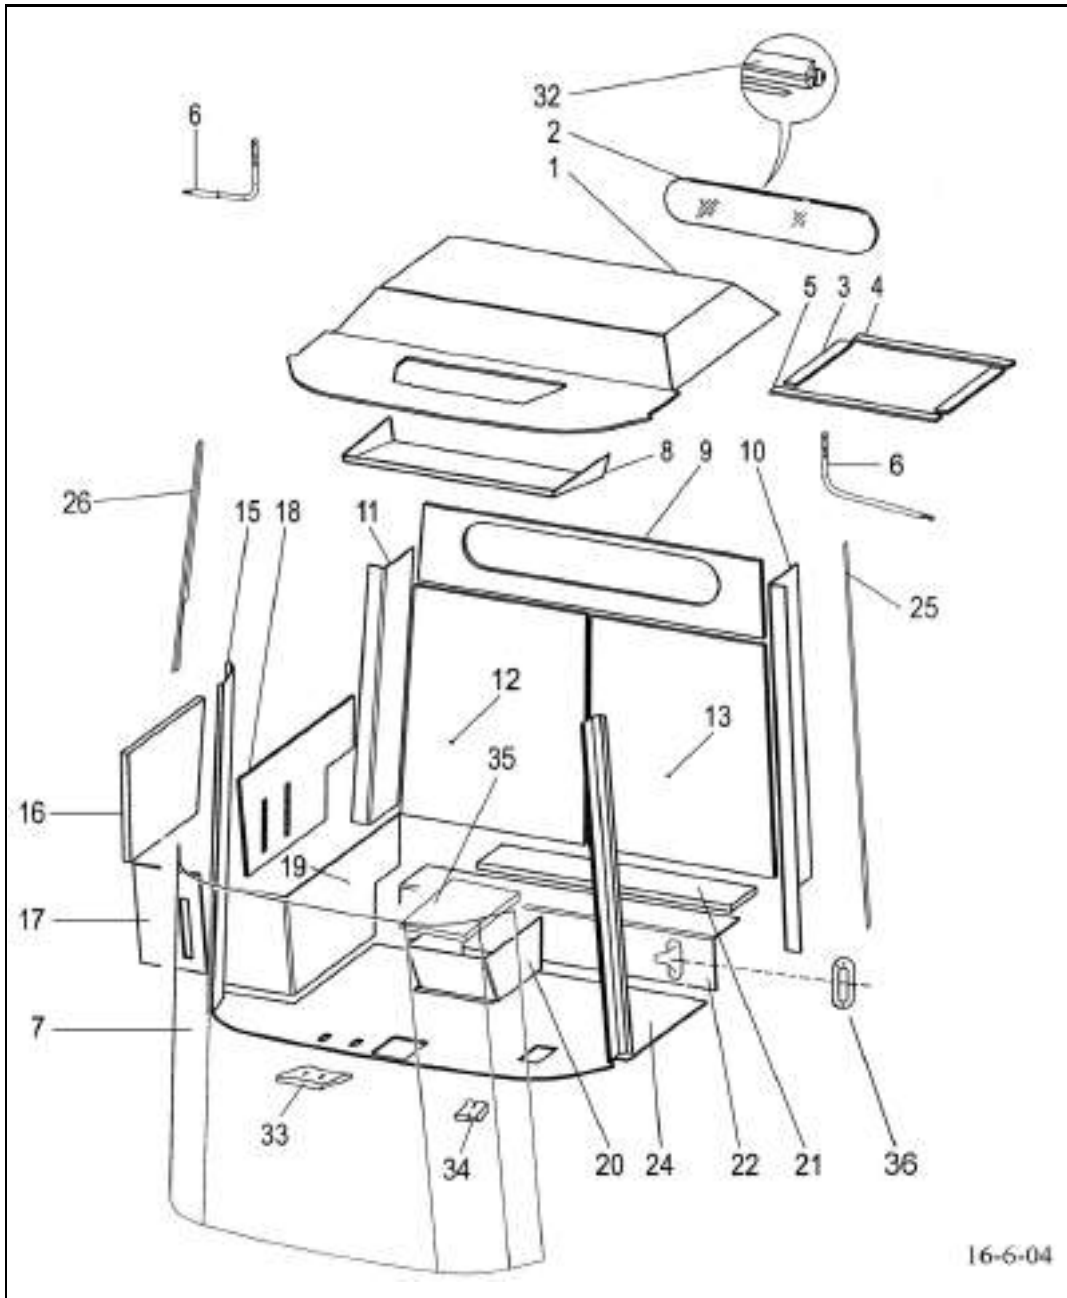

Hytin lasit ja eristeet DL
Hyttens glass och ljusisol. DL

Cab panes and noise insulation DL
Kabinefenst. und Lärmisolat. DL

14BG

Vitres et isolateurs de la cabine DL

1 R699336	1 Kattoverhoilu	Takbeklädnng	Roof upholstery	Dachbekleidung	Vitre
2 0868271	1 Lasi	Glas	Glass	Glas	Joint
3 R699706	2 Tiiviste	Tätning	Packing	Dichtung	Joint
4 R699707	1 Tiiviste	Tätning	Packing	Dichtung	Joint
5 R699708	1 Tiiviste	Tätning	Packing	Dichtung	Joint
6 R699123	2 Tuki	Stöd	Support	Stütze	Support
7 0868280	1 Etulasi	Glas	Wind screen	Glas	Vitre
8 R686864	1 Verhoilu	Klädnng	Holstery	Kleidung	Revêtement
9 R699342	1 Verhoilu	Klädnng	Holstery	Kleidung	Revêtement
10 R700444	1 Verhoilu	Klädnng	Holstery	Kleidung	Revêtement
11 R700445	1 Verhoilu	Klädnng	Holstery	Kleidung	Revêtement
12 R700438	1 Verhoilu	Klädnng	Holstery	Kleidung	Revêtement
13 R700437	1 Verhoilu	Klädnng	Holstery	Kleidung	Revêtement
15 R699346	2 Verhoilu	Klädnng	Holstery	Kleidung	Revêtement
16 R699349	1 Eriste	Isolation	Insulator	Isolator	Isolateur
17 R699703	1 Eriste	Isolation	Insulator	Isolator	Isolateur
18 R700441	1 Eriste	Isolation	Insulator	Isolator	Isolateur
19 R700439	1 Verhoilu	Klädnng	Holstery	Kleidung	Revêtement
20 R699345	1 Verhoilu	Klädnng	Holstery	Kleidung	Revêtement
21 R700442	1 Eriste	Isolation	Insulator	Isolator	Isolateur
22 R700440	1 Verhoilu	Klädnng	Holstery	Kleidung	Revêtement
24 R700436	1 Matto	Matta	Mat	Isolator	Isolateur
25 R702193	1 Lista	List	List	Leiste	Moulure
26 R702194	1 Lista	List	List	Leiste	Moulure
32 R686872	Lasilista	Tätningslist	Seal	Klemmprofil	Joint
33 R700980	1 Lävient	Genomföning	Inlet	Durchföning	Traversee isolee
34 R700746	1 Lävient	Genomföning	Inlet	Durchföning	Traversee isolee
35 R700748	1 Eriste	Isolation	Insulator	Isolator	Isolateur
36 R700924	1 Peitelevy	Täckplät	Cover plate	Blech	Plaque