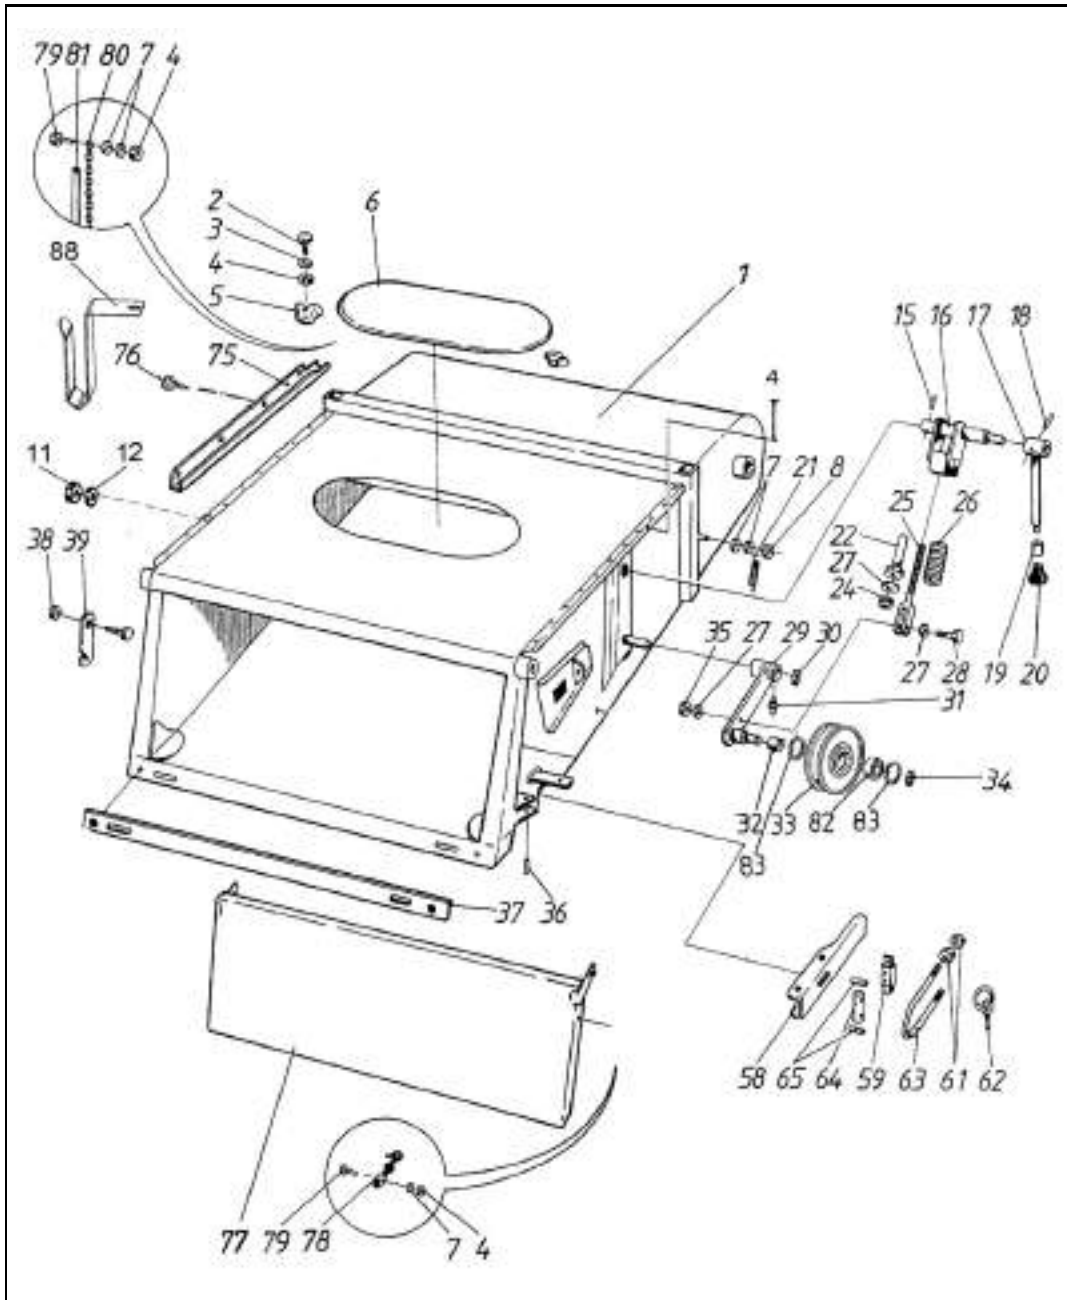

Syöttökuljettimen runko
Inmatningselevators stomme

Feeder elevator body
Förderkanal Rahmen

11PC

Bâti du canal d'alimentation

1 R686023	1 Syöttökuljetin	Inmatningsselev.	Feeder elevator	Förderkanal	Elevateur
2 6210667	14 Ruuvi	Skruv	Screw	Schraube	Vis
3 7414465	16 Jousilaatta	Fjädersbricka	Spring washer	Federscheibe	Rondelle élastique
4 6593838	21 Lukkomutteri	Låsmutter	Lock nut	Sich. Mutter	Ecrou de serrage
5 R641432	2 Salpa	Regel	Bolt	Riegel	Verrou
6 R641431	1 Luukku	Lucka	Door	Deckel	Couvercle
7 7400030	4 Aluslaatta	Bricka	Washer	Scheibe	Rondelle
8 6506034	1 Mutteri	Mutter	Nut	Mutter	Ecrou
11 0424472	1 Liitin	Förbinding	Fitting	Verschraubung	Raccord
12 0424473	1 Mutteri	Mutter	Nut	Mutter	Ecrou
15 7812162	1 Saksisokka	Saxpinne	Split pin	Splint	Goupille fendue
16 R676588	1 Akseli	Axel	Shaft	Welle	Arbre
17 R602386	1 Vipu	Spak	Lever	Hebel	Levier
18 7814145	1 Jousisokka	Fjädersprint	Spring pin	Spannstift	Coupille
19 R676753	1 Holkki	Bussning	Bush	Büchse	Bague
20 0879942	1 Nuppi	Knopp	Knob	Knopf	Poignée
21 0415112	1 Jousi	Fjäder	Spring	Feder	Ressort
22 R663254	1 Kierreholkki	Bussning	Bush	Büchse	Bague
24 6506634	1 Mutteri	Mutter	Nut	Mutter	Ecrou
25 R663251	1 Tanko	Stång	Lever	Hebel	Levier
26 0415225	1 Jousi	Fjäder	Spring	Feder	Ressort
27 7400034	3 Aluslaatta	Bricka	Washer	Scheibe	Rondelle
28 6231767	1 Ruuvi	Skruv	Screw	Schraube	Vis
29 R676589	1 Vipu	Spak	Lever	Hebel	Levier
30 7815022	1 Varm.rengas	Låsring	Circlip	Sicherungsring	Circlip
31 0252420	1 Nippa	Smörjnippel	Nipple	Nippel	Graisseur
32 R066732	1 Holkki	Bussning	Bush	Büchse	Bague
33 0660016	1 Kiristyspyörä	Spännrulle	Wheel	Riemenspanner	Poulie
34 7815017	1 Varmistinrengas	Låsring	Circlip	Sicherungsring	Circlip
35 6594238	1 Lukkomutteri	Låsmutter	Lock nut	Sich. Mutter	Ecrou de serrage
36 7814177	2 Jousisokka	Fjädersprint	Spring pin	Spannstift	Coupille
37 R686074	1 Paalkki	Balk	Balk	Balken	Poutre
38 6594038	1 Lukkomutteri	Låsmutter	Lock nut	Sich. Mutter	Ecrou de serrage
39 R681254	1 Salpa	Regel	Bolt	Riegel	Loquet
58 R676655	2 Vipu	Spak	Lever	Hebel	Levier
59 R676661	2 Akseli	Axel	Shaft	Welle	Arbre
61 6506434	4 Mutteri	Mutter	Nut	Mutter	Ecrou
62 7814285	2 Sokka	Sprint	Pin	Stift	Goupille
63 R676659	2 Lenkki	Länk	Link	Kettenglied	Maillon
64 R676660	2 Tappi	Tapp	Pin	Zapfen	Goupille
65 7814111	4 Jousisokka	Fjädersprint	Spring pin	Spannstift	Coupille
75 R690890	1 Kotelo	Box	Cover	Gehäuse	Carter
76 7268607	4 Levyruuvi	Plåtskruv	Plate screw	Blechschrabe	Vis
77 R686973	1 Suojalevy	Skydd	Guard	Schutz	Protecteur
78 0871050	2 Jousi	Fjäder	Spring	Feder	Ressort
79 6211467	4 Ruuvi	Skruv	Screw	Schraube	Vis
80 R687241	1 Ketju	Kedja	Chain	Kette	Chaîne
81 R687242	1 Suojus	Skydd	Guard	Schutz	Protecteur
82 0502364	1 Laakeri	Lager	Bearing	Lager	Roulement
83 7815238	2 Varmistinrengas	Låsring	Circlip	Sicherungsring	Circlip
88 R701919	2 Kannatin	Hällare	Holder	Halter	Support

Päivitys 18-11-09

Updated 18-11-09

SR 2035...2095

0814074

11/2012