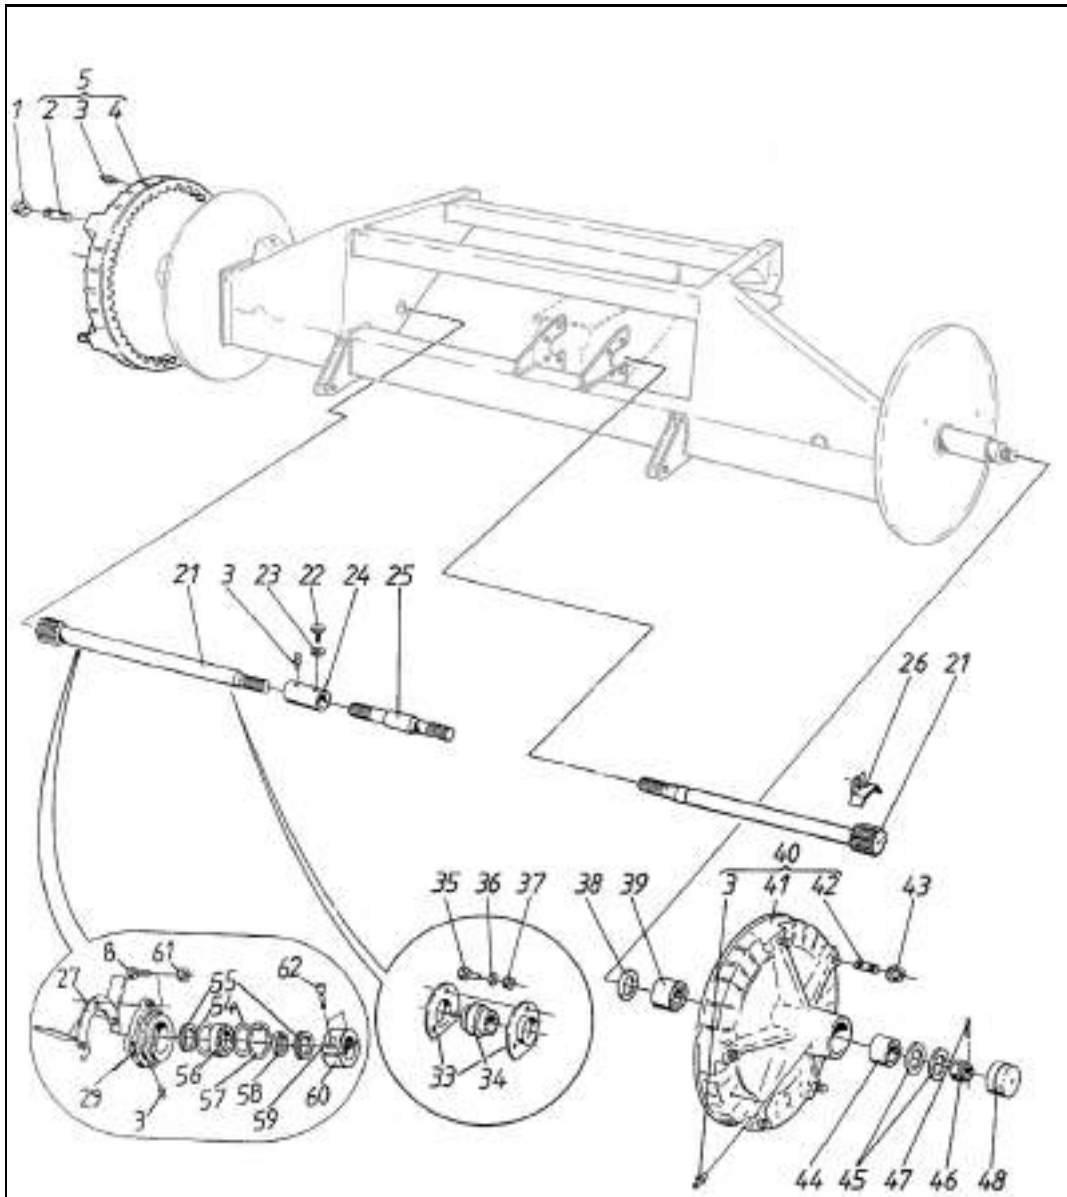

Vetoakselit ja -pyörät
Dragaxels och -hjul

Traction axles and -wheels
Antriebsachse und -rad

17AC

Essieux de transmission et roues

1	6597741	6	Mutteri	Mutter	Nut	Mutter	Ecrou
2	6945654	6	Vaarnaruuvi	Pinnskruv	Stud screw	Schraube	Vis
3	0252420	9	Nippa	Smörjnippe	Nipple	Nippel	Graisseur
4	R659660	1	Vetopyöra	Drivhjul	Drive wheel	Antriebsrad	Pignon
5	R659662	1	Vetopyöra oik.	Drivhjul höger	Drive wheel right	Antriebsrad rechts	Pignon droit
8	6232190	8	Ruuvi	Skruv	Screw	Schraube	Vis
21	R692371	2	Vetoakseli	Drivaxel	Drive shaft	Antriebswelle	Arbre moteur
22	6226167	1	Ruuvi	Skruv	Screw	Schraube	Vis
23	6506434	5	Mutteri	Mutter	Nut	Mutter	Ecrou
24	R686450	1	Holkki	Bussning	Bush	Buchse	Bague
25	R686449	1	Akseli	Axel	Shaft	Welle	Arbre
26	R580100	2	Suoja	Skydd	Guard	Schutz	Protecteur
27	R692412	2	Suoja	Skydd	Guard	Schutz	Protecteur
29	R692365	2	Laakeripesä	Lagerhus	Bearing box	Lagerhäuse	Cage de roulement
33	R686574	4	Laippa	Fläns	Flange	Flansch	Flasque
34	0511340	2	Laakeri	Lager	Bearing	Lager	Roulement
35	6231367	6	Ruuvi	Skruv	Screw	Schraube	Vis
36	7400034	6	Aluslaatta	Bricka	Washer	Scheibe	Rondelle
37	6594238	10	Lukkomutteri	Låsmutter	Lock nut	Sich. Mutter	Ecrou de serrage
38	R592090	2	Suojalaatta	Skyddbricka	Guard plate	Schutzscheibe	
39	0480550	2	Laakeri	Lager	Bearing	Lager	Roulement
40	R659661	1	Vetopyöra vas.	Drivhjul vä.	Drive wheel left	Antriebsrad links	Pignon gauche
41	R659659	1	Vetopyöra	Drivhjul	Drive wheel	Antriebsrad	Pignon
42	6947654	6	Vaarnaruuvi, vas.	Pinnskruv, vä.	Studs crew, left	Stiftschraube, l.	Goujon, gauche
43	6597841	6	Mutteri, vas. k.	Mutter, v.h.	Nut, l.h.	Mutter, l.h.	Ecrou, m.g.
44	0480552	2	Laakeri	Lager	Bearing	Lager	Roulement
45	7400044	4	Aluslaatta	Bricka	Washer	Scheibe	Rondelle
46	6537835	2	Mutteri	Mutter	Nut	Mutter	Ecrou
47	7814177	2	Jousisokka	Fjädersprint	Spring pin	Spannstift	Coupille
48	R592087	2	Suojus	Skydd	Guard	Schutz	Protecteur
54	R692368	4	Suojalevy	Skydd	Guard	Schutz	Protecteur
55	0633373	4	Tiiviste	Tätning	Packing	Dichtung	Joint
56	0531240	2	Laakeri	Lager	Bearing	Lager	Roulement
57	7815258	2	Varmistinrenkas	Låsring	Circlip	Sicherungsring	Circlip
58	R692366	2	Välholkki	Distansring	Bush	Buchse	Bague
59	R692369	2	Pidätinrenkas	Låsring	Lock ring	Ring	Anneau
60	R692370	2	Pidätinrenkas	Låsring	Lock ring	Ring	Anneau
61	6594242	6	Lukkomutteri	Låsmutter	Lock nut	Sich. Mutter	Ecrou de serrage
62	7003683	4	Ruuvi	Skruv	Screw	Schraube	Vis