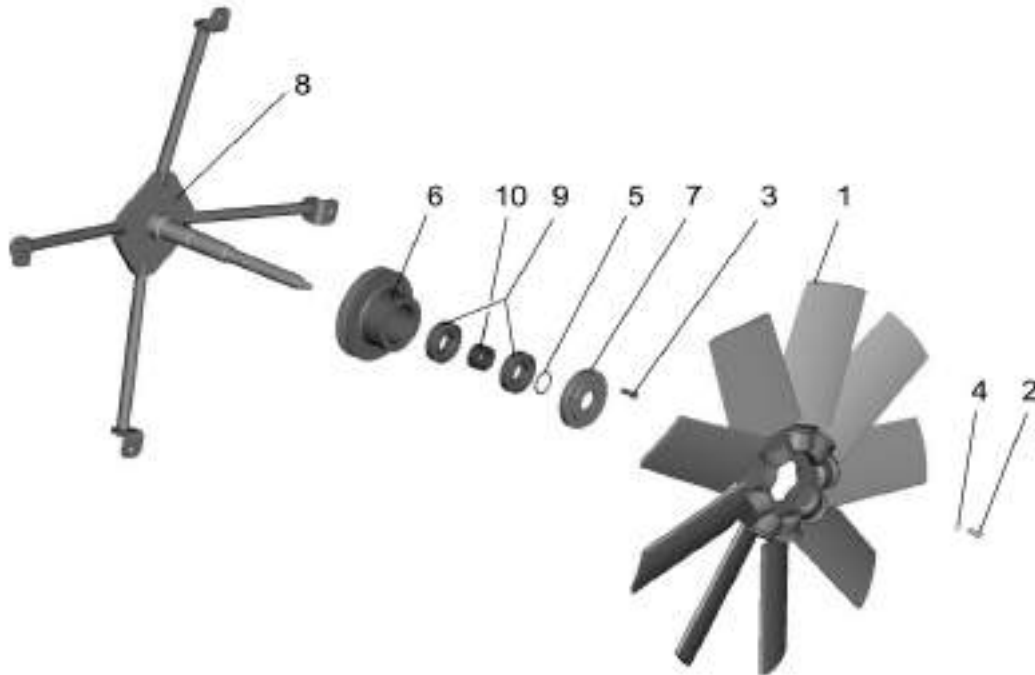

Moottorin tuuletin pyörivä ilmanotto
Motorns fläkt rot. luftintag

Engine fan rotating air inlet
Kühlkorb rot. Luftaufnimmt

15BC

Admission d'air rotative du ventilateur moteur

1	0451705	1	Siivikko	Fläkt	Fan	Gebläse	Ventilateur
2	6221267	4	Ruuvi	Skruv	Screw	Schraube	Vis
3	7002221	4	Ruuvi	Skruv	Screw	Schraube	Vis
4	7414469	4	Jousilaatta	Fjäderbricka	Spring washer	Federscheibe	Rondelle élastique
5	7815032	1	Rengas	Ring	Ring	Ring	Anneau
6	R693840	1	Hihnäpyörä	Remskiva	Pulley	Riemenscheibe	Poulie
7	R700333	1	Laippa	Flans	Flange	Flansch	Flasque
8	R706416	1	Akseli	Axel	Shaft	Welle	Arbre
9	0502367	2	Laakeri	Lager	Bearing	Lager	Roulement
10	R694095	1	Väliholkki	Distansring	Bush	Büchse	Bague