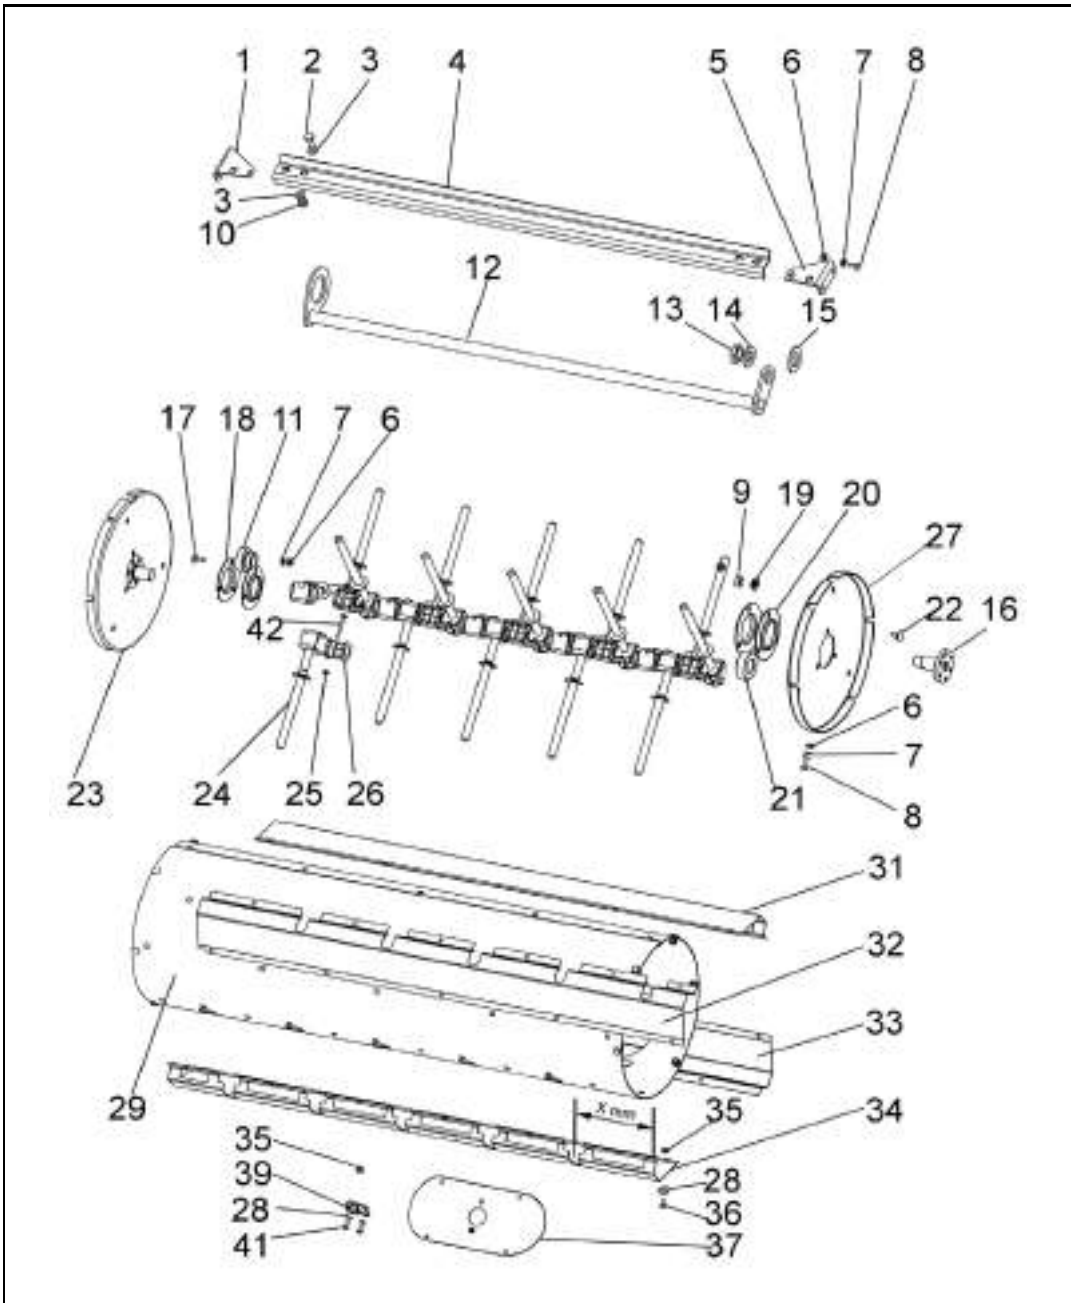

1 R709396	1 Kiinnitin,oik	Hällare,hö	Holder,right	Halter	Etrier
2 6226360	4 Ruuvi	Skruv	Screw	Schraube	Vis
3 7400033	4 Aluslaatta	Bricka	Washer	Scheibe	Rondelle
4 R709394	1 Kuorintarauta		Peeling plate		
5 R709395	1 Kiinnitin,vas	Hällare,vä	Holder,left	Halter	Etrier
6 6594038	19 Lukkomutteri	Låsmutter	Lock nut	Sich. Mutter	Ecrou de serrage
7 7400032	31 Aluslaatta	Bricka	Washer	Scheibe	Rondelle
8 6220867	16 Ruuvi	Skruv	Screw	Schraube	Vis
9 6506434	3 Mutteri	Mutter	Nut	Mutter	Ecrou
10 6594148	4 Lukkomutteri	Låsmutter	Lock nut	Sich. Mutter	Ecrou de serrage
11 0511054	1 Laakeri	Lager	Bearing	Lager	Roulement
12 R708766	1 Kampiakseli	Vevaxel	Crankshaft	Kurbelwelle	Vilebrequin
13 6522130	1 Mutteri	Mutter	Nut	Mutter	Ecrou
14 7400040	1 Aluslaatta	Bricka	Washer	Scheibe	Rondelle
15 7400042	1 Aluslaatta	Bricka	Washer	Scheibe	Rondelle
16 R706876	1 Akseli	Axel	Axle	Achse	Arbre
17 6758344	3 Lukkoruuvi	Låsskruv	Lock screw	Sich.schraube	Vis de serrage
18 0569321	2 Laippa	Fläns	Flange	Flansch	Flasque
19 7414009	3 Aluslaatta	Bricka	Washer	Scheibe	Rondelle
20 0569322	2 Laippa	Fläns	Flange	Flansch	Flasque
21 0511057	1 Laakeri	Lager	Bearing	Lager	Roulement
22 6763344	3 Lukkoruuvi	Låsskruv	Lock screw	Sich.Schraube	Vis de serrage
23 R706871	1 Päätylevy	Andplåt	End.plate	Endplatte	Plaque
24 R706385	20 Sormi	Finger	Finger	Finger	Doigt
25 6593838	20 Lukkomutteri	Låsmutter	Lock nut	Sich. Mutter	Ecrou de serrage
26 0552091	20 Laakeri	Lager	Bearing	Lager	Roulement
27 R706872	1 Päätylevy	Andplåt	End.plate	Endplatte	Plaque
28 7414465	79 Jousilaatta	Fjäderbricka	Spring washer	Federscheibe	Rondelle élastique
29 R708762	1 Vaippa	Mantel	Housing	Gehäuse	Corps
31 R708768	1 Kotelo	Hus	Housing	Gehäuse	Carter
32 R708769	1 Kotelo	Hus	Housing	Gehäuse	Carter
33 R708770	1 Kotelo	Hus	Housing	Gehäuse	Carter
34 R708771	1 Kotelo	Hus	Housing	Gehäuse	Carter
35 6561414	79 Korimutteri	Mutter	Nut	Mutter	Ecrou
36 6210667	43 Ruuvi	Skruv	Screw	Schraube	Vis
37 R708773	2 Kanssi	Lock	Cover	Deckel	Couvercle
39 0424382	18 Laakeri	Lager	Bearing	Lager	Roulement
41 6211067	36 Ruuvi	Skruv	Screw	Schraube	Vis
42 6754744	20 Ruuvi	Skruv	Screw	Schraube	Vis