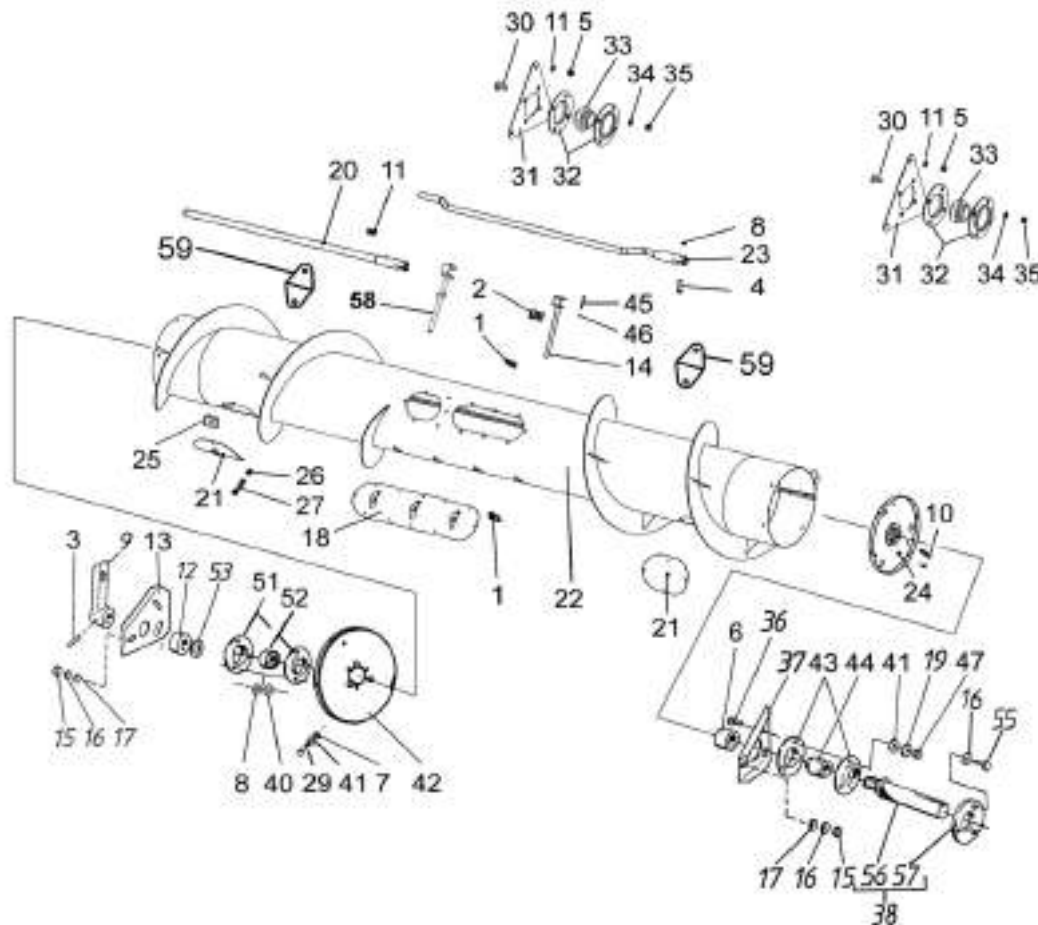

Syöttöruuvi 3,1m KK
Inmatningskruv 3,1m KK

Feeder auger 3,1m KK
Einzugschnecke 3,1m KK

11ND

Vis d'alimentation 3,1m KK

1	0424382	16	Laakeri	Lager	Bearing	Lager	Roulement
2	0552091	16	Laakeri	Lager	Bearing	Lager	Roulement
3	7814205	1	Jousisokka	Fjädersprint	Spring pin	Spannstift	Couppille
4	6227377	3	Ruuvi	Skruv	Screw	Schraube	Vis
5	6506631	15	Mutteri	Mutter	Nut	Mutter	Ecrou
6	R678371	1	Hölkki	Bussning	Bush	Büchse	Bague
7	6594038	1	Lukkumutteri	Läsmutter	Lock nut	Sich. Mutter	Ecrou de serrage
8	6594148	3	Lukkumutteri	Läsmutter	Lock nut	Sich. Mutter	Ecrou de serrage
9	R678346	1	Vipu	Spak	Lever	Hebel	Levier
10	7002221	3	Ruuvi	Skruv	Screw	Schraube	Vis
11	7402034	15	Aluslaatta	Bricka	Washer	Scheibe	Rondelle
12	R074784	1	Rajottin	Stoppare	Limiter	Anschlag	Butoir
13	R676387	1	Levy	Plåt	Plate	Blech	Plaque
14	R698288	16	Sormi	Finger	Finger	Finger	Doigt
15	6506434	6	Mutteri	Mutter	Nut	Mutter	Ecrou
16	7414471	6	Jousilaatta	Fjäderbricka	Spring washer	Federscheibe	Rondelle élastique
17	7400033	6	Aluslaatta	Bricka	Washer	Scheibe	Rondelle
18	R698493	1	Kansi	Lock	Cover	Deckel	Couvercle
19	7414469	6	Jousilaatta	Fjäderbricka	Spring washer	Federscheibe	Rondelle élastique
20	R700604	1	Akseli	Axel	Shaft	Welle	Arbre
21	R698546	4	Peitelevy	Täckplåt	Cover plate	Blech	Plaque
22	R700602	1	Vaippa	Mantel	Housing	Gehäuse	Corps
23	R698285	1	Kampi	Vev	Crank	Kurbel	Manivelle
24	R700606	1	Laippa	Fläns	Flange	Flansch	Flasque
25	6561414	58	Korimutteri	Mutter	Nut	Mutter	Ecrou
26	7414465	42	Jousilaatta	Fjäderbricka	Spring washer	Federscheibe	Rondelle élastique
27	6210667	42	Ruuvi	Skruv	Screw	Schraube	Vis
29	6220867	12	Ruuvi	Skruv	Screw	Schraube	Vis
30	6770244	16	Lukkoruuvi	Lässkruv	Lock screw	Sich.Schraube	Vis de serrage
31	R698293	2	Laippa	Fläns	Flange	Flansch	Flasque
32	0569324	4	Laippa	Fläns	Flange	Flansch	Flasque
33	0511228	2	Laakeri	Lager	Bearing	Lager	Roulement
34	7400034	16	Aluslaatta	Bricka	Washer	Scheibe	Rondelle
35	6594238	16	Lukkumutteri	Läsmutter	Lock nut	Sich. Mutter	Ecrou de serrage
36	6758344	3	Lukkoruuvi	Lässkruv	Lock screw	Sich.schraube	Vis de serrage
37	R676386	1	Laippa	Fläns	Flange	Flansch	Flasque
38	R678353	1	Akseli	Axel	Shaft	Welle	Arbre
40	7400033	11	Aluslaatta	Bricka	Washer	Scheibe	Rondelle
41	7400032	20	Aluslaatta	Bricka	Washer	Scheibe	Rondelle
42	R700609	1	Laippa	Fläns	Flange	Flansch	Flasque
43	0569321	2	Laippa	Fläns	Flange	Flansch	Flasque
44	0511054	1	Laakeri	Lager	Bearing	Lager	Roulement
45	6754744	2	Ruuvi	Skruv	Screw	Schraube	Vis
46	6593738	2	Mutteri	Mutter	Nut	Mutter	Ecrou
47	6506234	6	Mutteri	Mutter	Nut	Mutter	Ecrou
51	0569321	2	Laippa	Fläns	Flange	Flansch	Flasque
52	0511054	1	Laakeri	Lager	Bearing	Lager	Roulement
53	R695302	1	Aluslaatta	Bricka	Washer	Scheibe	Rondelle
55	6221877	3	Ruuvi	Skruv	Screw	Schraube	Vis
56	R633348	1	Akseli	Axel	Shaft	Welle	Arbre
57	R691170	1	Laippa	Fläns	Flange	Flansch	Flasque
58	R706385	16	Sormi	Finger	Finger	Finger	Doigt
59	R701532	2	Luukku	Lucka	Door	Deckel	Couvercle

Päivitys 25-11-04

Updated 25-11-04

SR 2035...2095

0814074

11/2012