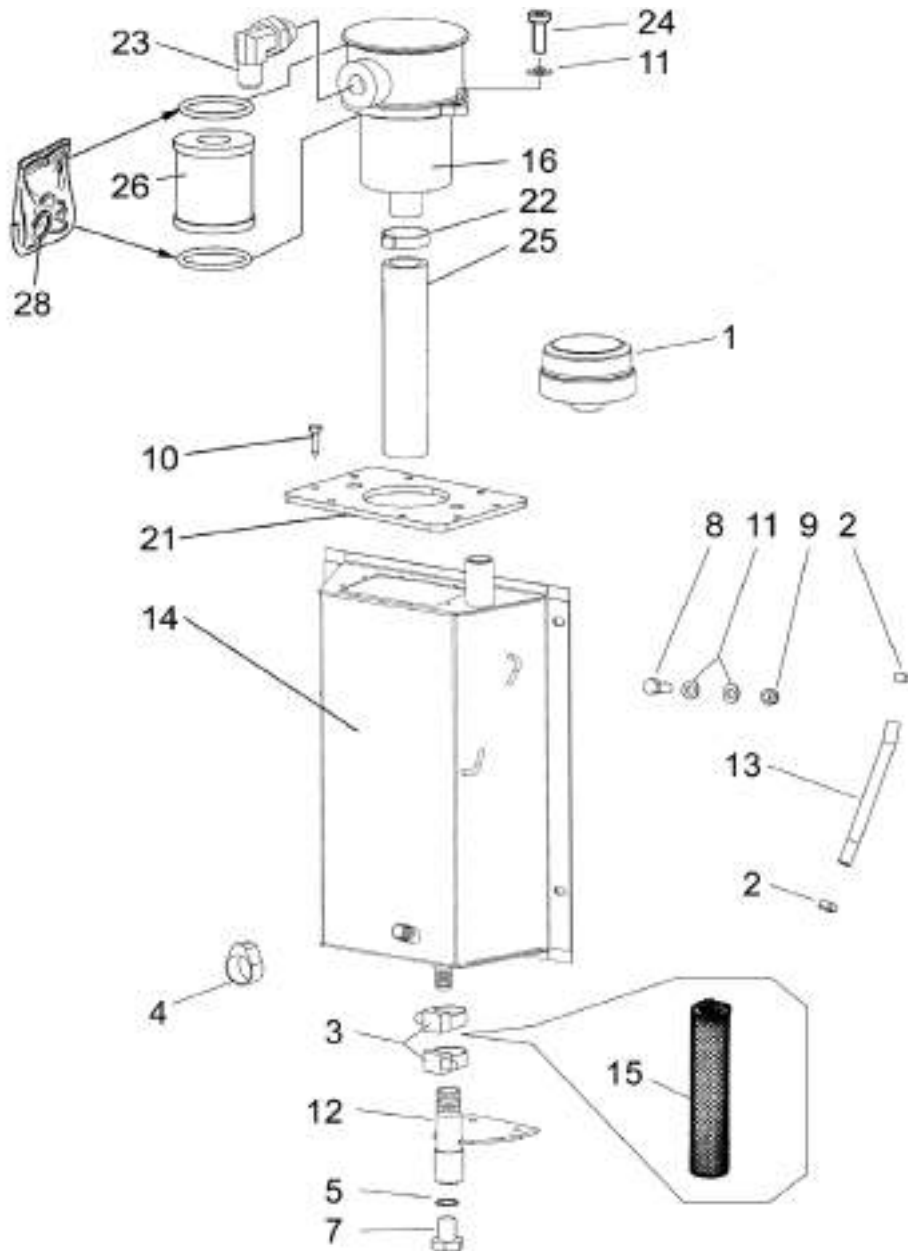

Hydr.öljysäil. mek.
Oljetank mek.

Oil tank mech.
Öltank mech.

18AC

Réservoir d'huile hydr. méc.

1	0499810	1	Huohotin	Luftventil	Breather	Entlüfter	Reniffard
2	0629039	2	Kiristin	Klamma	Clamp	Klemme	Collier
3	0629054	2	Kiristin	Klamma	Clamp	Klemme	Collier
4	0629127	1	Kiristin	Slangklamma	Clamp	Klemme	Collier
5	0636875	1	Tiiviste	Tätning	Packing	Dichtung	Joint
7	5499080	1	Tulppa	Plugg	Plug	Stopfen	Bouchon
8	6221260	4	Ruuvi	Skruv	Screw	Schraube	Vis
9	6594038	4	Lukkomutteri	Låsmutter	Lock nut	Sich. Mutter	Ecrou de serrage
10	7268907	8	Levyruuvi	Plåtskruv	Plate screw	Blechschrabe	Vis
11	7400032	10	Aluslaatta	Bricka	Washer	Scheibe	Rondelle
12	R693299	1	Puiki	Rör	Pipe	Röhr	Tube
13	R695743	1	Letku	Slang	Hose	Schlauch	Tuyau
14	R706433	1	Öljysäiliö	Oljetank	Oil tank	Ölbehälter	Reservoir le huile
15	R698234	1	Letku	Slang	Hose	Schlauch	Tuyau
16	0499826	1	Suodatin	Filter	Filter	Filter	Filtere
21	R700466	1	Kansi	Lock	Cover	Deckel	Couvercle
22	0629055	1	Kiristin	Klamma	Clamp	Klemme	Collier
23	0629455	1	Liitin	Förbindning	Fitting	Verschraubung	Raccord
24	7002311	2	Kuusiokoloruuvi	Skruv	Screw	Schraube	Vis
25	9700464	1	Jatke	Forlångning	Extension	Verlängerung	Rallonge
26	0499827	1	Suodatin	Filter	Filter	Filter	Filtere
28	0499829	1	Tiivistesarja	Tätning serie	seal set	Dichtungserie	Joints jeu