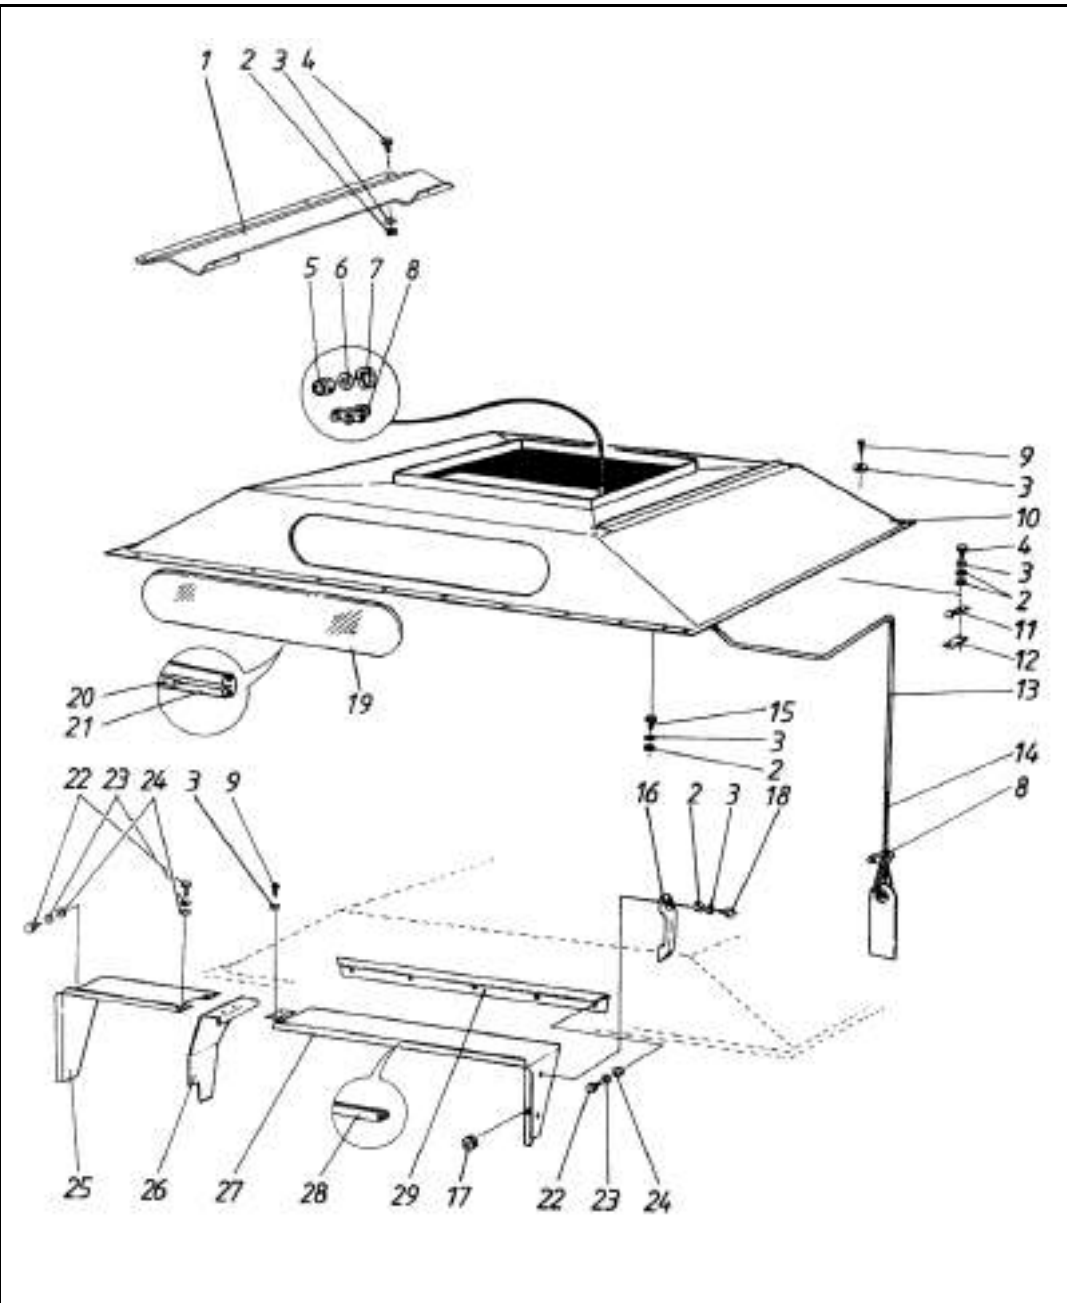

Viljasäiliön kansi 3,7m³ -->| 556384

Spannmålstankens lock 3,7m³ -->| 556384

Grain tank cover 3,7m³ -->| 556384

Deckel für Korntank 3,7m³ -->| 556384

13DD

Couvercle du réservoir à grains 3,7m³ -->| 556384

1 R687146	1 Lista	List	List	Leiste	Moulure
2 6593838	10 Lukkomutteri	Låsmutter	Lock nut	Sich. Mutter	Ecrou de serrage
3 7400030	59 Aluslaatta	Bricka	Washer	Scheibe	Rondelle
4 6211067	10 Ruuvi	Skruv	Screw	Schraube	Vis
5 6594038	13 Lukkomutteri	Låsmutter	Lock nut	Sich. Mutter	Ecrou de serrage
6 7414057	5 Aluslaatta	Bricka	Washer	Scheibe	Rondelle
7 0679028	2 Teräsköysikoussi	Silvajerkaus	Steel cable timbl	Drahtseilkausche	Cosse
8 0679072	2 Köysilukko	Vajerlás	Wire lock	Seilschloss	
9 7268607	30 Levyruuvi	Plåtskruv	Plate screw	Blechschaube	Vis
10 R687139	1 Kanssi 3.7	Lock 3.7	Cover 3.7	Deckel 3.7	Couvercle 3.7
11 R064410	2 Kiinnitin	Klamma	Clamp	Klemme	Etrier
12 R597919	2 Kiinnitin	Hållare	Holder	Halter	Etrier
13 R687263	1 Ohjuriiputki	Styrning	Guide	Fuehrung	Guide
14 9687264	1 Vetovaijeri	Vajer	Cable	Spirale	Cable
15 6210667	8 Ruuvi	Skruv	Screw	Schraube	Vis
16 0871049	1 Kahva	Handtag	Handle	Griff	Poignée
17 0633567	1 Eristin	Isolator	Insulator	Isolator	Isolateur
18 6211467	2 Ruuvi	Skruv	Screw	Schraube	Vis
19 0868271	1 Lasi	Glas	Glass	Glas	Vitre
20 0633953	1 Kiilalista	Killist	Strip	Fullerprofil	Bande
21 0633956	1 Lasilista	Tätningslist	Seal	Klemmprofil	Joint
22 6210667	12 Ruuvi	Skruv	Screw	Schraube	Vis
23 7414465	12 Jousilaatta	Fjäderbricka	Spring washer	Federscheibe	Rondelle élastique
24 6506034	12 Mutteri	Mutter	Nut	Mutter	Ecrou
25 R688072	A	1 Päätylevy	Plåt	Blech	Plaque
26 R688075	A	1 Valilevy	Plåt	Blech	Plaque
26 R700738	B	1 Kannatin	Stod	Support	Support
27 R688073	A	1 Peitelevy	Plåt	Blech	Plaque
27 R700736	B	1 Peitelevy	Täckplåt	Cover plate	Blech
28 0633964	1	1 Tiiviste	Tätning	Packing	Dichtung
29 R688076	1	1 Lista	List	Leiste	Moulure
A		STD-hytti	STD-hytt	STD-cabin	STD-Kabine
B		DL-hytti	DL-hytt	DL-cabin	DL-Kabine