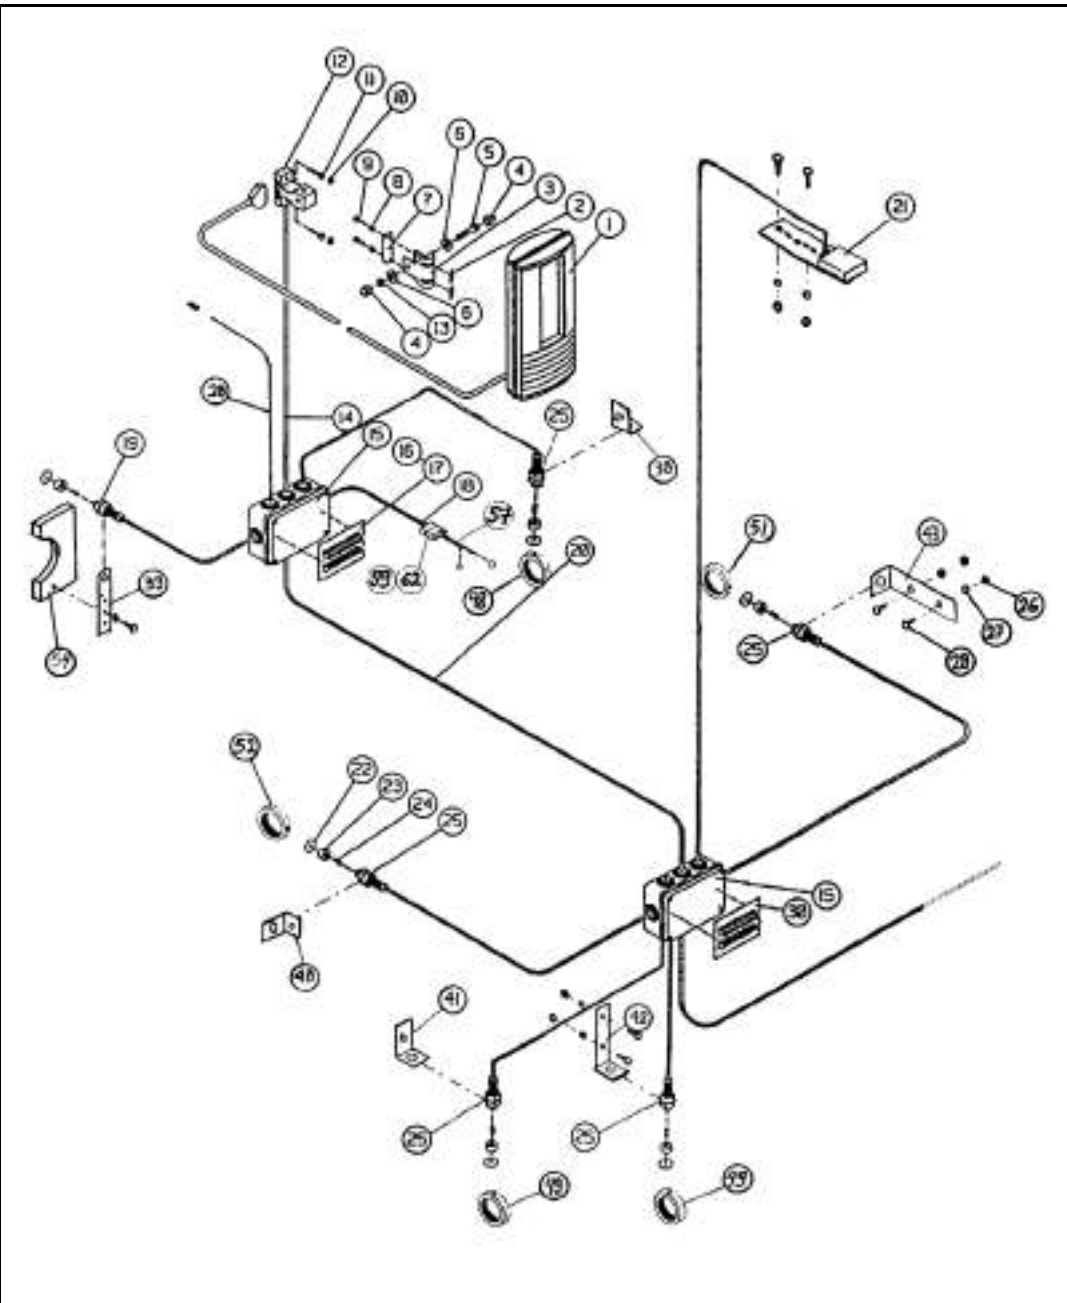

Tappiomittari LH-965
Spillindicator LH-965

Loss indicator LH-965
Verlustmonitor LH-965

Moniteur de perte LH-965

24BB

1	8033700	1	Näyttölaite	Display	Display	Anzeige	Ecran
2	8033701	2	Mutteri	Mutter	Nut	Mutter	Ecrou
3	8033702	1	Kiinnitin	Hällare	Fastening	Halter	Etrier
4	8033703	1	Suoja	Skydd	Guard	Schutz	Protecteur
5	8033704	1	Ruuvi	Skruv	Screw	Schraube	Vis
6	7400032	3	Aluslaatta	Bricka	Washer	Scheibe	Rondelle
7	8033706	1	Vastakappale	Motstycke	Counterpart	Gegenstück	Contre-piece
8	7400029	2	Aluslaatta	Bricka	Washer	Scheibe	Rondelle
9	8033708	2	Ruuvi	Skruv	Screw	Schraube	Vis
10	8033709	2	Suoja	Skydd	Guard	Schutz	Protecteur
11	8033710	2	Ruuvi	Skruv	Screw	Schraube	Vis
12	8033711	1	Kiinnitin	Hällare	Fastening	Halter	Etrier
13	6506234	2	Mutteri	Mutter	Nut	Mutter	Ecrou
14	8033713	1	Kaapeli	Kabel	Cable	Kabel	Cable
15	8033714	2	Kyt. rasia	Kopplingsdos	Connechin box	Schaltdose	B. de connexions
16	8033715	2	Sulake 3 A	Säkring 3 A	Fuse 3 A	Sicherung 3 A	Fusibe 3 A
17	8033716	1	Piirilevy	Kretskart	Card chip	Kreisplatte	Disque de cir.
18	8033717	1	Kaapeli	Kabel	Cable	Kabel	Cable
19	8033718	2	2-joh. anturi	Givare	Indicator	Geber	Transmetteur
20	8033719	1	Kaapeli	Kabel	Cable	Kabel	Cable
21	8033720	1	Aurinkoanturi	Givare	Indicator	Geber	Transmetteur
22	8033721	8	Aluslaatta	Bricka	Washer	Scheibe	Rondelle
23	8033722	8	Magneetti	Magnet	Magnet	Magnet	aimant
24	8033723	8	Ruuvi	Skruv	Screw	Schraube	Vis
25	8033724	6	Aurinkoanturi	Givare	Indicator	Geber	Transmetteur
26	6506034	10	Mutteri	Mutter	Nut	Mutter	Ecrou
27	7414465	11	Jousilaatta	Fjäderbricka	Spring washer	Federscheibe	Rondelle élastique
28	9693802	1	Johdin	Kabel	Cable	Kabel	Cable
29	6210667	7	Ruuvi	Skruv	Screw	Schraube	Vis
30	8033705	1	Piirilevy	Kretskart	Card chip	Kreisplatte	Disque de cir.
38	R693269	1	Kelan ant. kiinn.	Hällare	Holder	Halter	Support
39	R693272	1	Lp:n ant. kiinn.	Hällare	Holder	Halter	Support
40	R693267	1	Liets ant. kiinn.	Hällare	Holder	Halter	Support
41	R693265	1	Ruuv. ant. kiinn.	Hällare	Holder	Halter	Support
42	R693266	1	Raj. ant. kiinn.	Hällare	Holder	Halter	Support
43	R693264	1	Koh. ant. kiinn.	Hällare	Holder	Halter	Support
48	R693274	2	Lukkorengas	Låsring	Lock ring	Sich.ring	Bague de sureté
49	R693275	2	Lukkorengas	Låsring	Lock ring	Sich.ring	Bague de sureté
51	R693276	1	Lukkorengas	Låsring	Lock ring	Sich.ring	Bague de sureté
52	R693277	1	Lukkorengas	Låsring	Lock ring	Sich.ring	Bague de sureté
54	R693273	1	Sulkulevy	Plät	Plate	Blech	Plaque
57	R694096	1	Johdin	Kabel	Cable	Kabel	Cable
59	8040001	2	Liitinhyly	Förbindning	Fitting	Verschraubung	Raccord
62	8040000	1	Liitin	Förbindning	Fitting	Verschraubung	Raccord