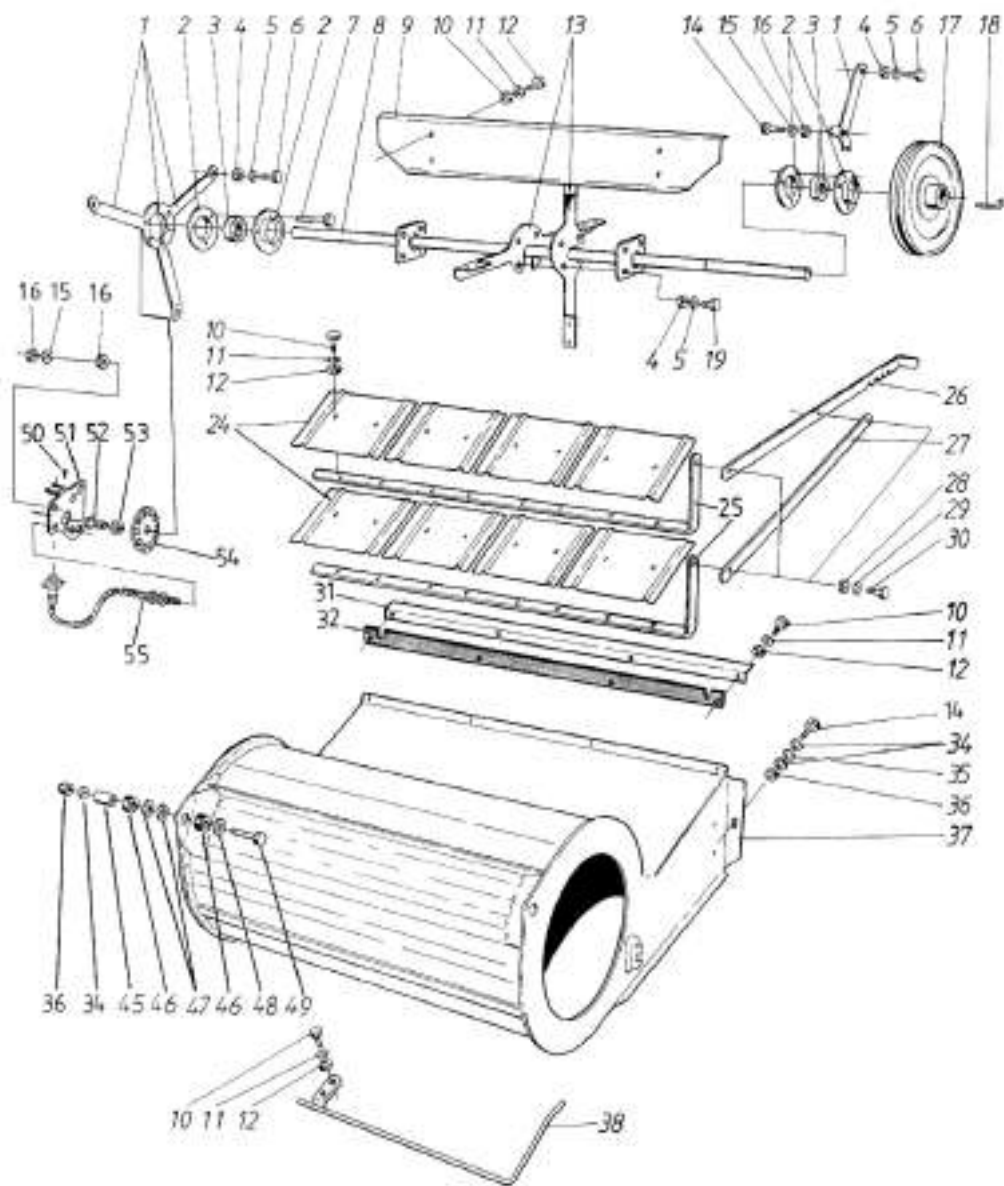

Lietso
Fläkt

Fan
Gebläse

Ventilateur

12JB

1	R680260	6	Laakeripukki	Lagerstativ	Bearing bed	Lagerbock	Support de palier
2	0569322	4	Laippa	Flans	Flange	Flansch	Flasque
3	0511223	2	Laakeri	Lager	Bearing	Roulement	Lager
4	6594038	14	Lukkomutteri	Läsmutter	Lock nut	Sich. Mutter	Ecrou de serrage
5	7400032	14	Aluslaatta	Bricka	Washer	Scheibe	Rondelle
6	6220867	6	Ruuvi	Skruv	Screw	Schraube	Vis
7	6228177	6	Ruuvi	Skruv	Screw	Schraube	Vis
8	R680592	1	Akseli	Axel	Shaft	Welle	Arbre
9	R680257	4	Siipi	Vinge	Wing	Schaufel	Aile
10	6506034	16	Mutteri	Mutter	Nut	Mutter	Ecrou
11	7400030	38	Aluslaatta	Bricka	Washer	Scheibe	Rondelle
12	6210667	38	Ruuvi	Skruv	Screw	Schraube	Vis
13	R680256	4	Varsi	Stång	Bar	Stange	Tige
14	6226167	6	Ruuvi	Skruv	Screw	Schraube	Vis
15	7414471	9	Jousilaatta	Fjäderbricka	Spring washer	Federscheibe	Rondelle élastique
16	6506434	15	Mutteri	Mutter	Nut	Mutter	Ecrou
17	R680605	1	Hihnapyörä	Remskiva	Pulley	Riemenscheibe	Poulie
18	7712112	1	Hokkakilla	Hakkil	Gip key	Nasenkeil	Clavette à talon
19	6221260	8	Ruuvi	Skruv	Screw	Schraube	Vis
24	R681197	8	Levy	Plåt	Plate	Blech	Plaque
25	R681196	2	Akseli	Axel	Shaft	Welle	Arbre
26	R686131	1	Säätötanko	Regl.stång	Adj. rod	Stange	Tige
27	R686130	1	Tanko	Stång	Bar	Stange	Tige
28	6593838	3	Lukkomutteri	Läsmutter	Lock nut	Sich. Mutter	Ecrou de serrage
29	7400034	3	Aluslaatta	Bricka	Washer	Scheibe	Rondelle
30	6211467	3	Ruuvi	Skruv	Screw	Schraube	Vis
31	R680929	1	Tiiviste	Tätning	Packing	Dichtung	Joint
32	R680930	1	Tukilista	Stödlst	Support list	Leiste	Moulure
34	7400033	11	Aluslaatta	Bricka	Washer	Scheibe	Rondelle
35	0400588	3	Vaimennin	Dämpare	Damper	Dämpfer	Amortisseur
36	6594148	7	Lukkomutteri	Läsmutter	Lock nut	Sich. Mutter	Ecrou de serrage
37	R680245	1	Lietso	Fläkt	Fan	Gebläse	Ventilateur
38	R680527	1	Vipu	Spak	Lever	Hebel	Levier
45	R690597	2	Holkki	Bussning	Bush	Büchse	Bague
46	0400586	4	Kumilaatta	Gummiricka	Rubber washer	Gummisheibe	Amortisseur
47	7400038	4	Aluslaatta	Bricka	Washer	Scheibe	Rondelle
48	7414059	2	Aluslaatta	Bricka	Washer	Scheibe	Rondelle
49	6227567	2	Ruuvi	Skruv	Screw	Schraube	Vis
50	6062814	2	Levyruuvi	Plåtskruv	Plate screw	Blechschrabe	Vis
51	R694990	1	Kiinnitin	Hällare	Holder	Halter	Support
52	R695513	1	Anturi	Givare	Indicator	Geber	Transmetteur
53	7414473	1	Jousilaatta	Fjäderbricka	Spring washer	Federscheibe	Rondelle élastique
54	R694991	1	Pulssirauta	Pulsskiva	Puls plate	Blech	Plaque
55	R695505	1	Anturi	Givare	Indicator	Geber	Transmetteur