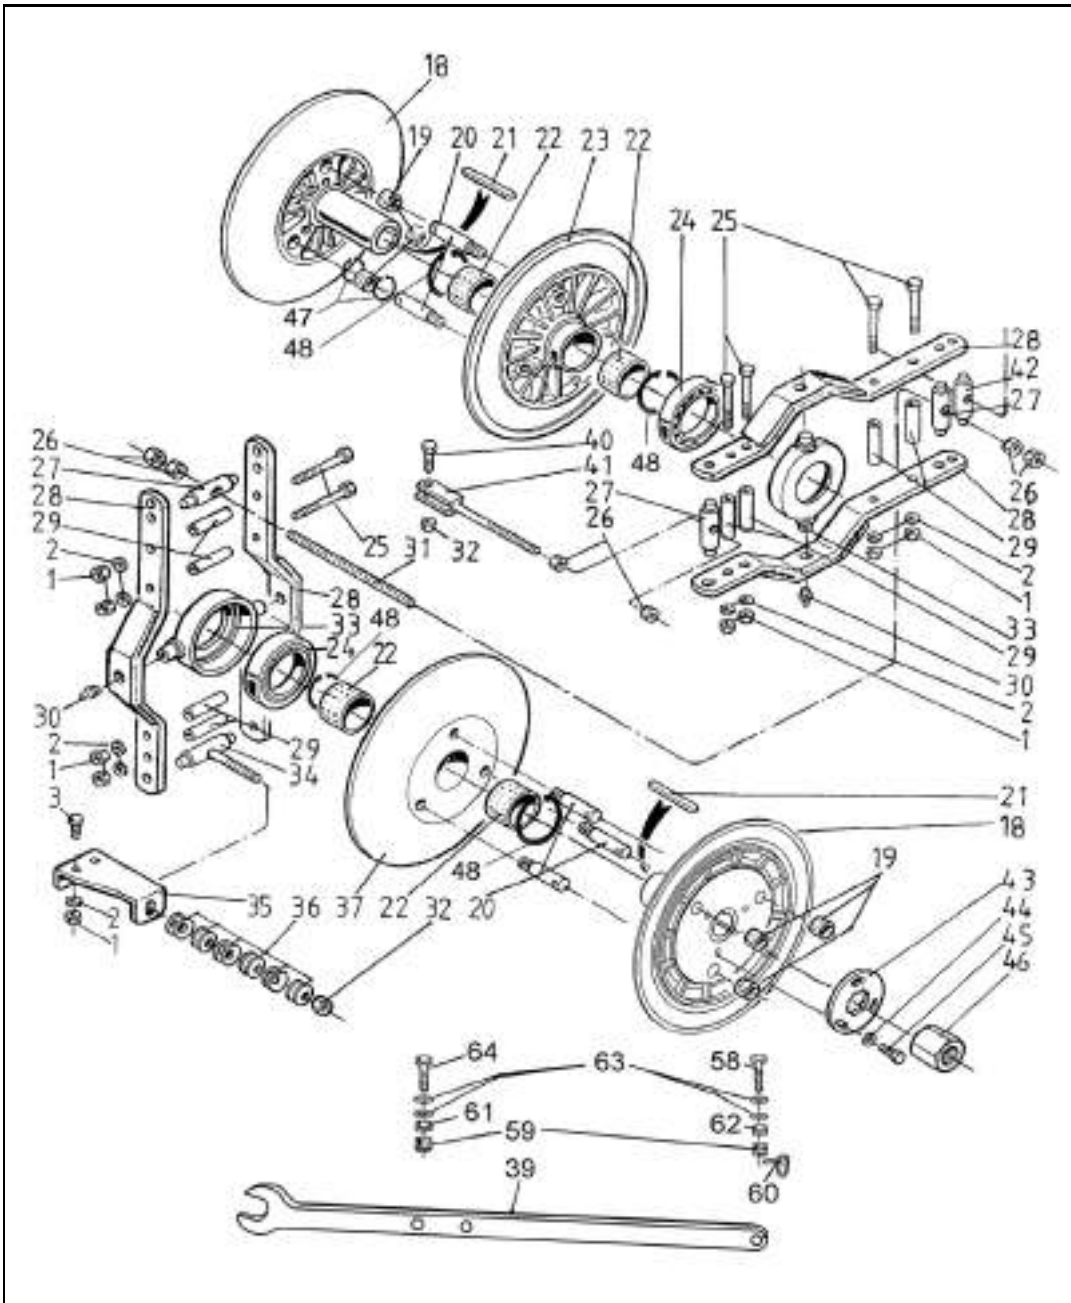

Kelamuutin 600-1300 555422 |-->
Cylindervariator 600-1300 555422 |-->

Cylinder variator 600-1300 555422 |-->
Dreschtrommelvariator 600-1300 555422 |--> Variateur du batteur 600-1300 555422 |-->

12ER

1	6506434	8	Mutteri	Mutter	Nut	Mutter	Ecrou
2	7414471	8	Jousilaatta	Fjäderbricka	Spring washer	Federscheibe	Rondelle élastique
3	6226567	2	Ruuvi	Skruv	Screw	Schraube	Vis
18	R694270	2	Muut.pyörä kiin.	Var.hjul fast	Pulley stat.	Scheibe	Poulie
19	0553031	6	Laakeriholkki	Bussning	Bush	Büchse	Bague
20	R694277	6	Tappi	Tapp	Pin	Zapfen	Goupille
21	7716160	2	Kiila	Kil	Key	Keil	Clavette
22	0553033	4	Laakeriholkki	Bussning	Bush	Büchse	Bague
23	R694271	1	Muut.pyörä liik.	Var.hjul rörl.	Pulley mov.	Scheibe	Poulie
24	0502039	2	Kuulalaakeri	Lager	Bearing	Lager	Roulement
25	6229167	8	Ruuvi	Skruv	Screw	Schraube	Vis
26	6506634	6	Mutteri	Mutter	Nut	Mutter	Ecrou
27	R694435	3	Tappi	Tapp	Pin	Zapfen	Goupille
28	R686431	4	Säätövarsi	Justerarm	Adj.rod	Verstell.arm	Bras de réglage
29	R694436	8	Väliputki	Mellanrör	Pipe	Rohr	Tube
30	0252420	2	Nippa	Smörjnippel	Nipple	Nippel	Graisseur
31	R686437	1	Välitanko	Mellanstång	Interm.rod	Holtzstange	Tige intermédiaire
32	6594238	2	Lukkomutteri	Låsmutter	Lock nut	Sich. Mutter	Ecrou de serrage
33	R694276	2	Laakeripesä	Lagerbox	Bearing box	Lagerkappe	Cage de coussinet
34	R694432	1	Ruuvi	Skruv	Screw	Schraube	Vis
35	R694431	1	Tuki	Stöd	Support	Stütze	Support
36	0410122	12	Lautajousi	Talriksfjäder	Disk spring	Rondelle belleville	Rondelle belleville
37	R694271	1	Muut.pyörä liik.	Var.hjul rörl.	Pulley mov.	Scheibe	Poulie
39	R700849	1	Avain	Nyckel	Key	Schlüssel	Cléf
40	6231767	1	Ruuvi	Skruv	Screw	Schraube	Vis
41	R680717	1	Sideruuvi	Skruv	Screw	Schraube	Vis
42	R694434	1	Mutteritappi	Muttertapp	Nut pin	Mutterachse	Goujon-ecrou
43	R694289	1	Lukkolevy	Låsplåt	Locking plate	Sich. Blech	Plaque de serrage
44	7414473	3	Jousilaatta	Fjäderbricka	Spring washer	Federscheibe	Rondelle élastique
45	6231167	3	Ruuvi	Skruv	Screw	Schraube	Vis
46	R694290	1	Mutteri	Mutter	Nut	Mutter	Ecrou
47	7815951	12	Varmistinrenkas	Låsring	Circlip	Sicherungsring	Circlip
48	7815950	4	Varmistinrenkas	Låsring	Circlip	Sicherungsring	Circlip
58	R694582	1	Ruuvi	Skruv	Screw	Schraube	Vis
59	R694583	2	Vaimennin	Dämpare	Damper	Dämpfer	Amortisseur
60	7814281	1	Rengassokka	Ringsprint	Pin	Splint	Goupille
61	6594438	1	Mutteri	Mutter	Nut	Mutter	Ecrou
62	6507034	1	Mutteri	Mutter	Nut	Mutter	Ecrou
63	7400036	4	Aluslaatta	Bricka	Washer	Scheibe	Rondelle
64	6242167	1	Kuusioruuvi	Skruv	Hexagonal screw	Schraube	Vis