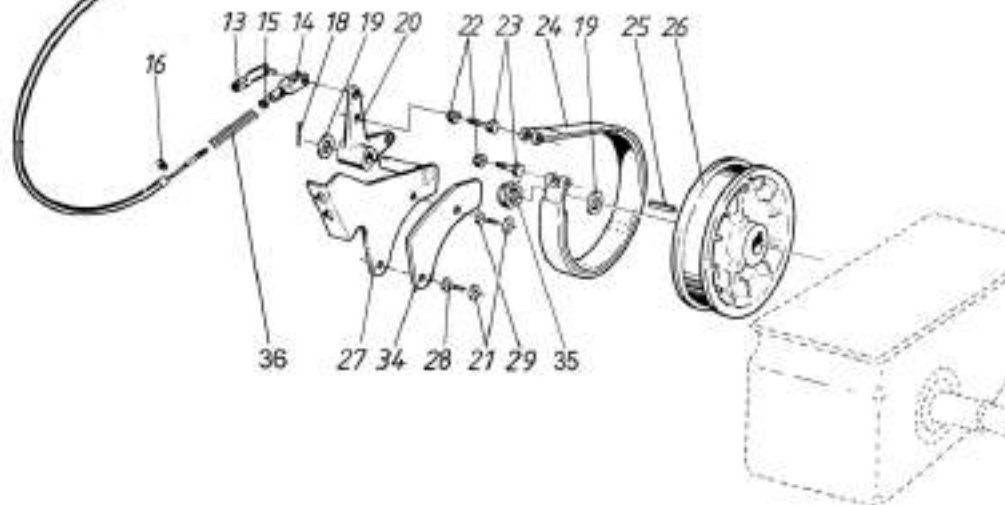

Käsijarru
Handbroms

Hand brake
Handbremse

17BC

Frein à main

1	0492820	1	Käsivipu	Spak	Lever	Hebel	Levier
2	6758344	4	Lukkoruuvi	Låsskruv	Lock screw	Sich.schraube	Vis de serrage
3	7400032	4	Aluslaatta	Bricka	Washer	Scheibe	Rondelle
4	6561114	4	Korimutteri	Mutter	Nut	Mutter	Ecrou
5	6160645	1	Ruuvi	Skruv	Screw	Schraube	Vis
6	6505451	1	Mutteri	Mutter	Nut	Mutter	Ecrou
8	8063236	1	Kytkin	Brytare	Switch	Schalter	Commutateur
9	R686743	1	Tuki	Stöd	Support	Stütze	Support
10	6220486	4	Ruuvi	Skruv	Screw	Schraube	Vis
11	7414469	4	Jousilaatta	Fjäderbricka	Spring washer	Federscheibe	Rondelle élastique
12	6561114	4	Korimutteri	Mutter	Nut	Mutter	Ecrou
13	0492113	2	Tappi	Tapp	Pin	Zapfen	Goupille
14	0492112	2	Haarukka	Gaffel	Fork	Gabel	Fourchette
15	6506234	2	Mutteri	Mutter	Nut	Mutter	Ecrou
16	7412954	2	Varmistinlaatta	Låsbricka	Security clip	Sich.blech	Circlip
17	0492809	1	Vajeri	Vajer	Wire	Spirale	Cable
17	0492808	1	Vajeri	Vajer	Wire	Spirale	Cable
18	7812160	1	Saksisokka	Saxpinne	Split pin	Splint	Goupille fendue
19	7400038	2	Aluslaatta	Bricka	Washer	Scheibe	Rondelle
20	R609510	1	Kulmavipu	Spak	Lever	Hebel	Levier
21	7414471	2	Jousilaatta	Fjäderbricka	Spring washer	Federscheibe	Rondelle élastique
22	6594238	2	Lukkomutteri	Låsmutter	Lock nut	Sich. Mutter	Ecrou de serrage
23	6232570	2	Ruuvi	Skruv	Screw	Schraube	Vis
24	0609992	1	Jarrukenkä	Bromssko	Brake shoe	Bremsschuh	Sabot de frein
25	7717130	1	Kiila	Kil	Key	Keil	Clavette
26	R686689	1	Jarrupyöri	Bromshjul	Brake wheel	Bremstrommel	Tambour de frein
27	R686697	1	Jarrukorva	Bromsbeslag	Brage lug	Bremsansatz	Oreille de frein
28	6226977	1	Ruuvi	Skruv	Screw	Schraube	Vis
29	6227377	1	Ruuvi	Skruv	Screw	Schraube	Vis
30	6211067	2	Ruuvi	Skruv	Screw	Schraube	Vis
31	7400030	2	Aluslaatta	Bricka	Washer	Scheibe	Rondelle
33	6593838	2	Lukkomutteri	Låsmutter	Lock nut	Sich. Mutter	Ecrou de serrage
34	R692748	1	Täytelevy	Fyllplåt	Filling plate	Fütterblech	Cale de réglage
35	6523934	1	Mutteri	Mutter	Nut	Mutter	Ecrou
36	0415134	1	Jousi	Fjäder	Spring	Feder	Ressort

A
B

Kun STD hytti ja avonavat
Muut versiot

With STD Cabin and open final drives
Other combinations