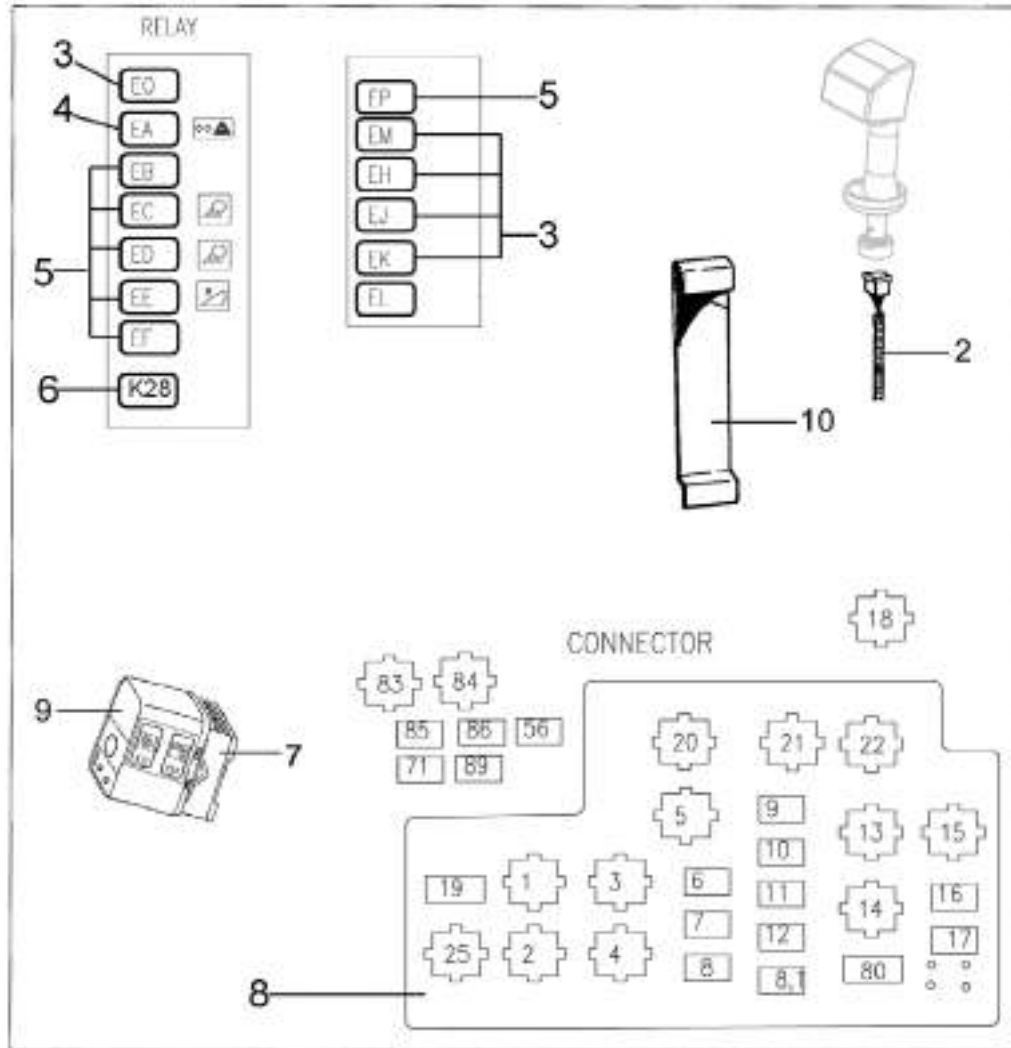

Kojetaulun releet mek.
Instrumentbräde rele, mek

Instrument table's relays mech.
Armaturenbrett Relais mek.

20AF

Relais du tableau de bord méc.

- 2 R695504
- 3 8063230
- 4 8063226
- 5 8063231
- 6 8080543
- 7 8063310
- 8 R695711
- 9 8063300
- 10 R686297

1	Johdin kp.	Kabel kompl.	Cable kitt	Kabel mont.	Cable assemb
5	Rele	Relä	Relay	Relais	Relais
1	Vilkkurele	Blinkrelä	Flasher relay	Blinkgeber	Relais de clign.
6	Rele	Relä	Relay	Relais	Relais
1	Rele, val.vaihto	Relä, jusomkast.	Relay, anti-daz. sw	Relais, Lichtumsch	Relais
2	Relejaloka	Reläföt	Relay foot	Relais	Relais
1	Pidin	Hällare	Holder	Halter	Etrier
2	Rele, alikierr.	Relä, varvt.vakt	Relay, low speed i	Relais	Relais
2	Teline	Stativ	Rack	Socket	Support