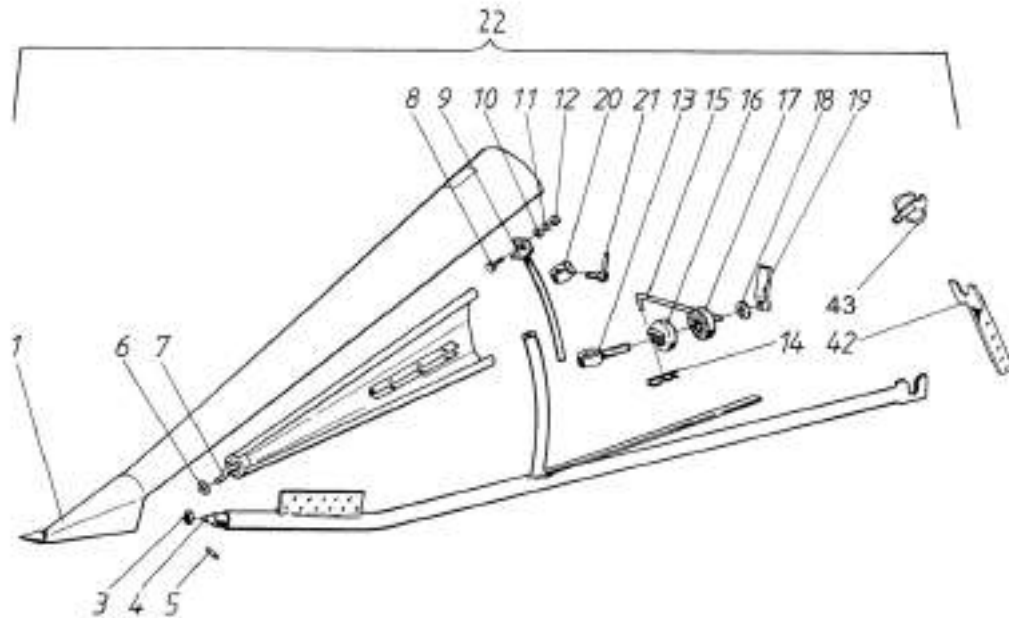

Pitkät korrenjakajat, KK
Långa stråskiljare, KK

Long dividers, KK
Lang Abteiler KK

11BD

Diviseurs de paille longs KK

1	R625236	1	Kärki	Spets	Point	Spitzschuh	Sabot
2	R625237	1	Kärki, oikea	Spets, höger	Point, right	Spitzschuh, rechts	Sabot, droit
3	0400586	1	Kumilaatta	Gummiricka	Rubber washer	Gummischeibe	Amortisseur
4	R618968	1	Kannatinputki	Bärrör	Support pipe	Abteilerrohr	Tube
5	7814198	1	Jousisokka	Fjädersprint	Spring pin	Spannstift	Coupille
6	0400587	1	Vaimennin	Dämpare	Damper	Dämpfer	Amortisseur
7	R618954	1	Ohjauslevy	Ledplåt	Guide plate	Einweisblech	Guide
8	6763544	1	Lukkoruuvi	Låsskruv	Lock screw	Sich.Schraube	Vis de serrage
9	R618960	1	Kaari	Regl.båge	Segment	Stange	Courbe
10	7400033	1	Aluslaatta	Bricka	Washer	Scheibe	Rondelle
11	7414471	1	Jousilaattia	Fjäderbricka	Spring washer	Federscheibe	Rondelle élastique
12	6506434	1	Mutteri	Mutter	Nut	Mutter	Ecrou
13	R615795	1	Ruuvi	Skruv	Screw	Schraube	Vis
14	7812410	1	Lankasokka	Trådsprint	Wire cotter	Stift	Coupille
15	R082536	1	Säätötanko	Regl.stång	Adj. rod	Verstellstange	Tige de réglage
16	R616697	1	Säätökappale	Regl.stycke	Adj. piece	Verstell.stück	Piece de réglage
17	R082544	1	Säätökappale	Regl.stycke	Adj. piece	Verstell.stück	Piece de réglage
18	7414062	1	Aluslaatta	Bricka	Washer	Scheibe	Rondelle
19	R595936	1	Kristysmutteri	Spännmutter	Nut	Mutter	Ecrou
20	R596036	1	Kristysrengas	Spännring	Glamping ring	Klemmring	Anneau de serrage
21	R596034	1	Ruuvi	Skruv	Screw	Schraube	Vis
22	R640998	1	Jakolaite	Stråskiljare	Straw divider	Abteiler	Diviseur
42	R588385	1	Säätölevy	Reglerplåt	Adj.plate	Verstell.blech	Plaque de réglage
43	7814285	1	Sokka	Sprint	Pin	Stift	Goupille