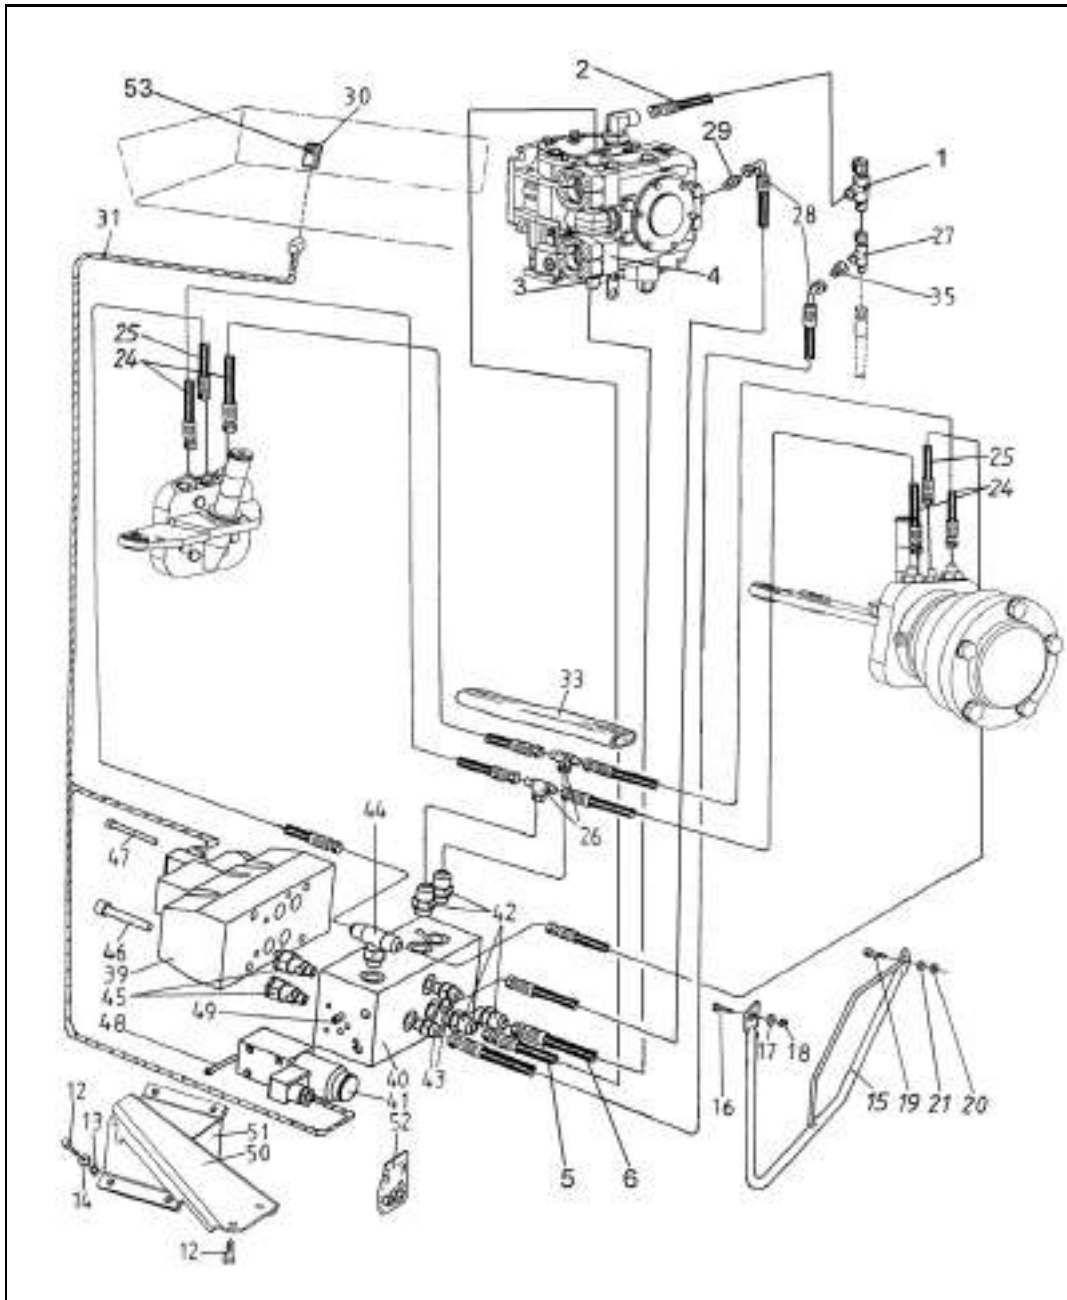

Neliveto XL/XLS/TS SAUER
4WD XL/XLS/TS SAUER

4WD XL/XLS/TS SAUER
4WD XL/XLS/TS SAUER

17HD

4x4 (4WD) XL/XLS/TS SAUER

1	0499527	1	Liitin	Förbindning	Fitting	Verschraubung	Raccord
2	0620613	1	Vuotoletku	Läckslang	Spill hose	Leckschlauch	Tuyau de décharge
3	0499689	2	Liitin	Förbindning	Fitting	Verschraubung	Raccord
4	8856607	2	Laippa	Fläns	Flange	Flansch	Flasque
5	0499668	1	Letku	Slang	Hose	Schlauch	Tuyau
6	0620757	1	Paineletku	Tryckslang	Pressure hose	Druckschlauch	Tuyau
12	6231567	4	Ruuvi	Skruv	Screw	Schraube	Vis
13	6594238	4	Lukkomutteri	Låsmutter	Lock nut	Sich. Mutter	Ecrou de serrage
14	7400034	4	Aluslaatta	Bricka	Washer	Scheibe	Rondelle
15	R692551	2	Kannatin	Hällare	Holder	Halter	Etrier
16	6221667	2	Ruuvi	Skruv	Screw	Schraube	Vis
17	7400032	2	Aluslaatta	Bricka	Washer	Scheibe	Rondelle
18	6594038	2	Lukkomutteri	Låsmutter	Lock nut	Sich. Mutter	Ecrou de serrage
19	6226567	2	Ruuvi	Skruv	Screw	Schraube	Vis
20	6594148	2	Lukkomutteri	Låsmutter	Lock nut	Sich. Mutter	Ecrou de serrage
21	7400033	2	Aluslaatta	Bricka	Washer	Scheibe	Rondelle
24	0499652	4	Letku	Slang	Hose	Schlauch	Tuyau
25	0499667	2	Letku	Slang	Hose	Schlauch	Tuyau
26	0499677	2	T-liitin	Förbindning	Fitting	Verschraubung	Raccord
27	0499675	1	Liitin	Förbindning	Fitting	Verschraubung	Raccord
28	0499654	2	Letku	Slang	Hose	Schlauch	Tuyau
29	0450380	1	Liitin	Förbindning	Fitting	Verschraubung	Raccord
30	8095701	1	Kytkin	Brytare	Switch	Schalter	Commutateur
31	9700998	1	Johdin	Kabel	Cable	Kabel	Cable
33	R692556	2	Suojaletku	Slang	Hose	Schlauch	Tuyau
35	0450393	1	Supistusyhde	Förbindning	Fitting	Verschraubung	Raccord
39	0499575	1	Venttiili	Ventil	Valve	Ventil	Soupape
40	R695391	1	Venttiilohko	Ventilblock	Valve block	Ventilblock	Bloc de soupape
41	0450034	1	Venttiili	Ventil	Valve	Ventil	Soupape
42	0450264	4	Liitin	Förbindning	Fitting	Verschraubung	Raccord
43	0629419	2	Liitin	Förbindning	Fitting	Verschraubung	Raccord
44	0629438	1	T-liitin	T-förbindning	T-fitting	T-Verschraubung	Raccord
45	0499569	2	Vastaventtiili	Backventil	Check valve	Rückschlagventil	Clapet
46	7003125	4	Ruuvi	Skruv	Screw	Schraube	Vis
47	7001953	2	Kuusiokoloruvi	Skruv	Screw	Schraube	Vis
48	0450089	4	Ruuvi	Skruv	Screw	Schraube	Vis
49	R855099	1	Kuristin	Strypning	Restrictor	Drossel	Etranglement
50	R695395	1	Teline	Stativ	Rack	Socket	Pied
51	R692408	1	Kiinnityslevy	Fäste	Fastening	Halter	Etrier
52	0481097	1	Tiivistesarja	Packningssats	Joints gaskets	Dichsatz	Jeu de joints
53	8095822	1	Symboli	Symbol	Symbol	Symbol	Symbole