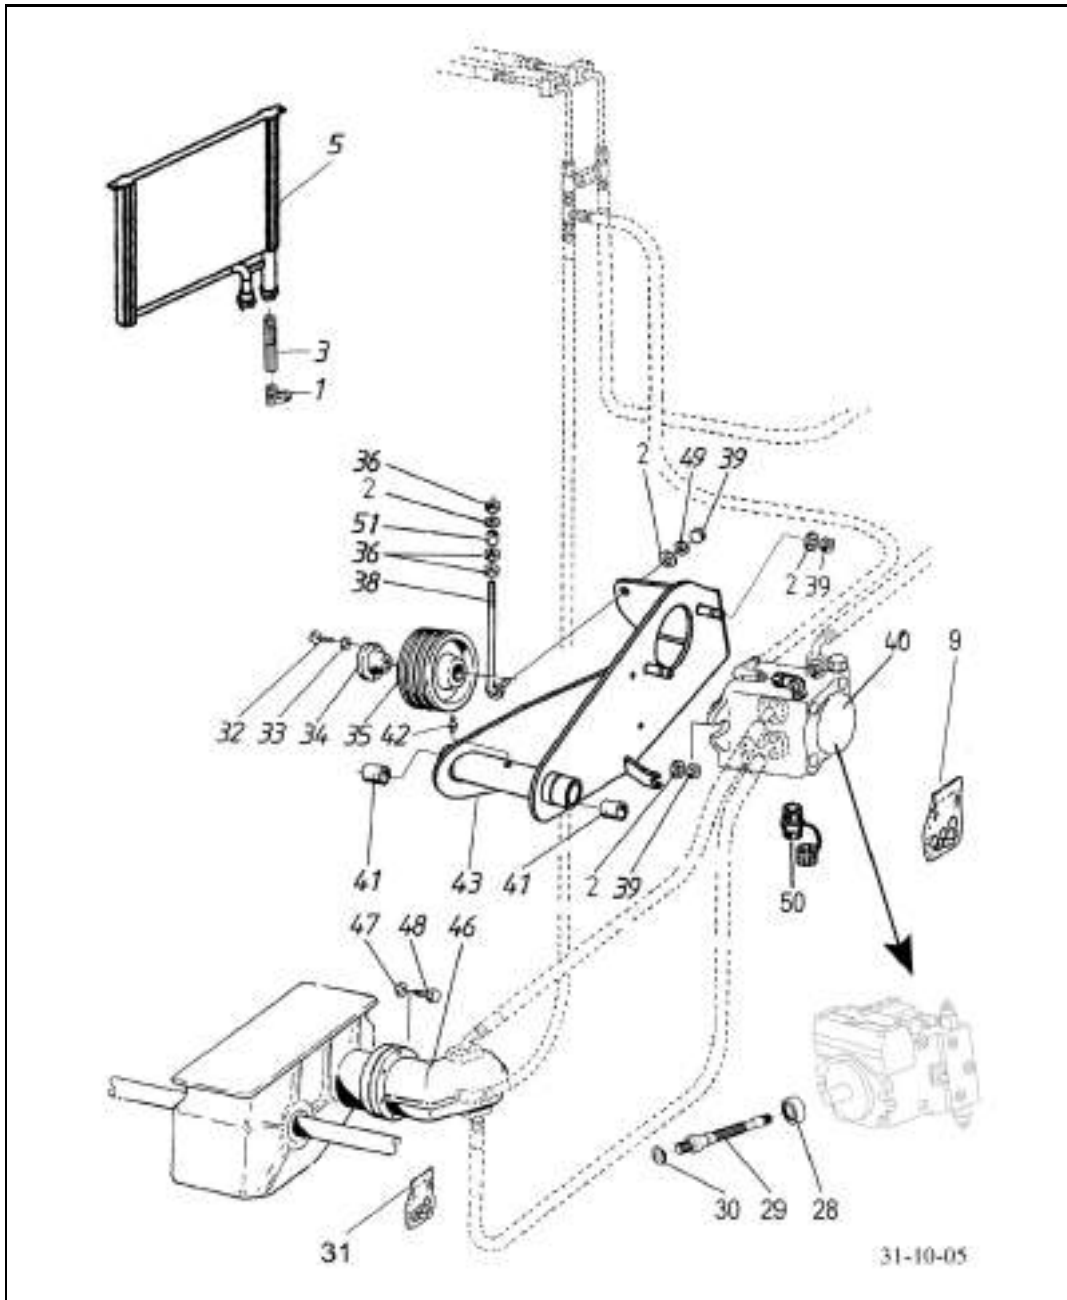

Ajohydr. komponentit, pyörivä ilmanotto
Körhydr. komponenter, rot. luftintag

Traction hydr. components, rotating air inlet
Fahrhydraulik-Komponente, Rot. Luftaufnahm

Conduite hydraulique, composants, admission d'air
17FB

1	0450284		2	Kulmallitin	Förbindning	Fitting	Verschraubung	Raccord
2	7400036		6	Aluslaatta	Bricka	Washer	Scheibe	Rondelle
3	0499511		2	Letku	Slang	Hose	Schlauch	Tuyau
5	0492503		1	Jäähdytin	Kylare	Cooler	Kühlare	Radiateur
9	0451155		1	Tiivistesarja	Tätning serie	seal set	Dichtungsreihe	Joints jeu
28	0481228		1	Laakeri	Lager	Bearing	Lager	Roulement
29	0481229		1	Akseli	Axel	Shaft	Welle	Arbre
30	0451154		1	Akselitiviste	Axeltätning	Shaft packing	Dichtung	Joint
31	0451161	45cc	1	Tiivistesarja	Tätning serie	seal set	Dichtungsreihe	Joints jeu
31	0451162	56cc	1	Tiivistesarja	Tätning serie	seal set	Dichtungsreihe	Joints jeu
32	6226567		4	Ruuvi	Skruv	Screw	Schraube	Vis
33	7400033		4	Aluslaatta	Bricka	Washer	Scheibe	Rondelle
34	R668991		1	Keskio	Nav	Hub	Nabe	Moyeu
35	R695208		1	Hihnapyörä	Remskiva	Pulley	Riemenscheibe	Poulie
36	6507034		2	Mutteri	Mutter	Nut	Mutter	Ecrou
38	R678067		1	Säätöruuvi	Justerskruv	Adj. screw	Adj. Schraube	Vis de réglage
39	6594438		3	Mutteri	Mutter	Nut	Mutter	Ecrou
40	0450001	56cc	1	Hydr.pumppu	Hydr.pump	Hydr.pump	Hydr.pumpe	Pompe hydraulique
41	0553060		2	Laakeriholkki	Lagerholk	Bearing bush	Lagerbüchse	Bague
42	0252420		1	Nippa	Smörjnippel	Nipple	Nippel	Graisneur
43	R695211		1	Teline	Stativ	Rack	Socket	Pied
46	0492330	56cc	1	Hydr.moottori	Hydr.motor	Hydr.motor	Hydr.motor	Moteur hydraulique
46	0492342	45cc	1	Hydr.moottori	Hydr.motor	Hydr.motor	Hydr.motor	Moteur hydraulique
47	7400034		4	Aluslaatta	Bricka	Washer	Scheibe	Rondelle
48	6231767		4	Ruuvi	Skruv	Screw	Schraube	Vis
49	7414477		1	Jousilaatta	Hjäderbricka	Spring washer	Federscheibe	Rondelle élastique
50	0450422		1	Liitin	Förbindning	Fitting	Verschraubung	Raccord
51	R643450		1	Holkki	Bussning	Bush	Büchse	Bague