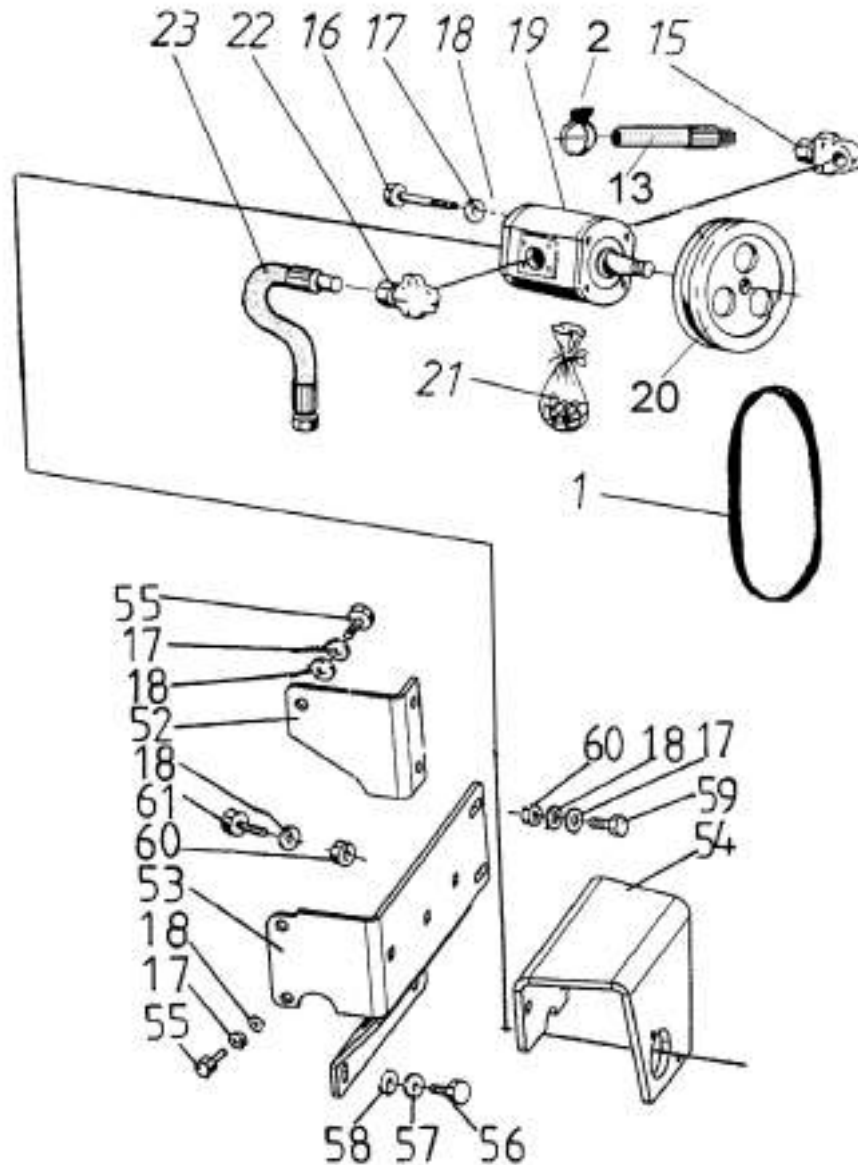

Hydr.pumppu 115-210hv
Hydr. pump 115-210hk

Hydraulic pump 115-210hp
Pumpe der Arbeitshydraulik 115-210ps

Pompe hydraulique 115-210cv

18CC

1	0613122	1	Hihna	Rem	Belt	Riemen	Courroie
2	0629052	1	Kiristin	Klamma	Clamp	Klemme	Collier
13	0620583	1	Imuletku	Sugslang	Suction hose	Saugschlauch	Tuyau
15	0629309	1	Liitin	Forbindning	Fitting	Verschraubung	Raccord
16	6228777	2	Ruuvi	Skruv	Screw	Schraube	Vis
17	7414471	7	Jousilaatta	Fjäderbricka	Spring washer	Federscheibe	Rondelle élastique
18	7400033	12	Aluslaatta	Bricka	Washer	Scheibe	Rondelle
19	0492318	1	Hydr.pumppu	Hydr.pump	Hydr.pump	Hydr.pumpe	Pompe hydraulique
20	R681186	1	Pyörä	Hjul	Wheel	Scheibe	Poulie
21	0480451	1	Tiivistesarja	Tätning serie	seal set	Dichtungserie	Joints jeu
22	0629305	1	Liitin	Forbindning	Fitting	Verschraubung	Raccord
23	0620883	1	Letku	Slang	Hose	Schlauch	Tuyau
52	R694800	1	Kiinnityskorva	Fästöra	Lug	Halter	Etrier
53	R694795	1	Kiinnityslevy	Hällare	Fastening	Klemma	Entrier
54	R694799	1	Kiinnityslevy	Hällare	Fastening	Klemma	Entrier
55	6226567	3	Ruuvi	Skruv	Screw	Schraube	Vis
56	6231167	2	Ruuvi	Skruv	Screw	Schraube	Vis
57	7414473	2	Jousilaatta	Fjäderbricka	Spring washer	Federscheibe	Rondelle élastique
58	7400034	2	Aluslaatta	Bricka	Washer	Scheibe	Rondelle
59	6226367	2	Ruuvi	Skruv	Screw	Schraube	Vis
60	6506434	5	Mutteri	Mütter	Nut	Mütter	Ecrou
61	6763544	3	Lukkoruuvi	Låsskruv	Lock screw	Sich.Schraube	Vis de serrage