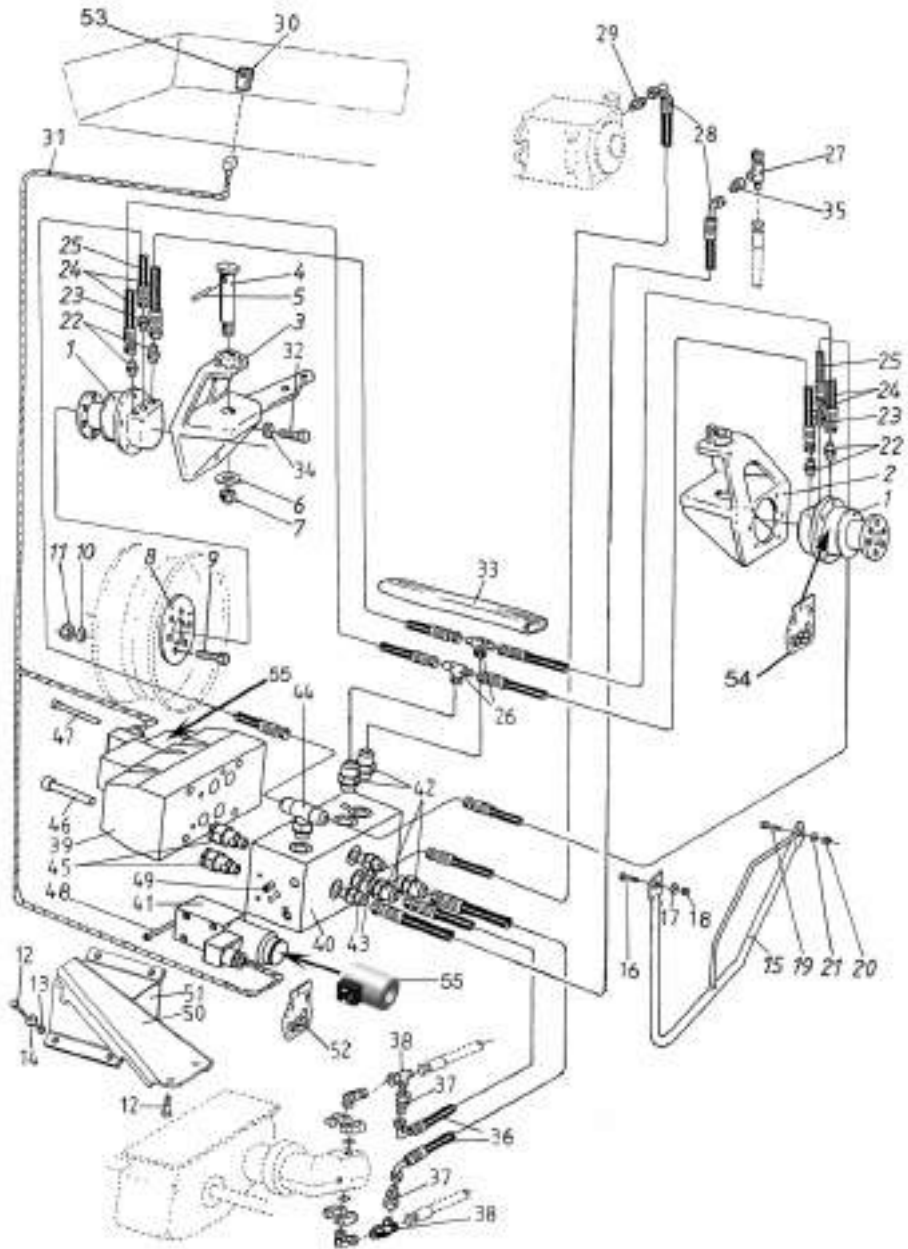

Neliveto TS
4WD TS

4WD TS
4WD TS

4x4 (4WD) TS

17HC

1	0492255	→ 555537	2	Hydr.moottori	Hydr.motor	Hydr.motor	Hydr.motor	Moteur hydraulique
2	R696004	→ 555537	1	Moot.teline o.	Motorstativ hö.	Rack, right	Socket	Support
3	R696003	→ 555537	1	Moot.teline v.	Motorstativ v.	Rack, left	Socket	Support
4	R692364		2	Akseli	Axel	Shaft	Welle	Arbre
5	7814235		2	Jousisokka	Fjädersprint	Spring pin	Spannstift	Couplille
6	R592186		2	Aluslaatta	Bricka	Washer	Scheibe	Rondelle
7	6594538		2	Mutteri	Mutter	Nut	Mutter	Ecrou
8	R692362		2	Keskio	Centrum	Centre	Mitte	Centre
9	6246760		12	Ruuvi	Skruv	Screw	Schraube	Vis
10	7400036		12	Aluslaatta	Bricka	Washer	Scheibe	Rondelle
11	6594438		12	Mutteri	Mutter	Nut	Mutter	Ecrou
12	6231567		4	Ruuvi	Skruv	Screw	Schraube	Vis
13	6594238		4	Lukkomutteri	Läsmutter	Lock nut	Sich. Mutter	Ecrou de serrage
14	7400034		4	Aluslaatta	Bricka	Washer	Scheibe	Rondelle
15	R692551		2	Kannatin	Hällare	Holder	Halter	Etrier
16	6221667		2	Ruuvi	Skruv	Screw	Schraube	Vis
17	7400032		2	Aluslaatta	Bricka	Washer	Scheibe	Rondelle
18	6594038		2	Lukkomutteri	Läsmutter	Lock nut	Sich. Mutter	Ecrou de serrage
19	6226567		2	Ruuvi	Skruv	Screw	Schraube	Vis
20	6594148		2	Lukkomutteri	Läsmutter	Lock nut	Sich. Mutter	Ecrou de serrage
21	7400033		2	Aluslaatta	Bricka	Washer	Scheibe	Rondelle
22	0499689		4	Liitin	Förbindning	Fitting	Verschraubung	Raccord
23	0629355		2	Liitin	Förbindning	Fitting	Verschraubung	Raccord
24	0499652		4	Letku	Slang	Hose	Schlauch	Tuyau
25	0499667		2	Letku	Slang	Hose	Schlauch	Tuyau
26	0499677		2	T-liitin	Förbindning	Fitting	Verschraubung	Raccord
27	0499675		1	Liitin	Förbindning	Fitting	Verschraubung	Raccord
28	0499654		2	Letku	Slang	Hose	Schlauch	Tuyau
29	0450380		1	Liitin	Förbindning	Fitting	Verschraubung	Raccord
30	8095701		1	Kytkin	Brytare	Switch	Schalter	Commutateur
31	9700998		1	Johdin	Kabel	Cable	Kabel	Cable
32	7004543		12	Ruuvi	Skruv	Screw	Schraube	Vis
33	R692556		2	Suojaletku	Slang	Hose	Schlauch	Tuyau
34	7414475		12	Jousilaatta	Fjäderbricka	Spring washer	Federscheibe	Rondelle élastique
35	0450393		1	Supistusyhde	Förbindning	Fitting	Verschraubung	Raccord
36	0499669		2	Letku	Slang	Hose	Schlauch	Tuyau
37	0629449		2	Liitin	Förbindning	Fitting	Verschraubung	Raccord
38	0499527		2	Liitin	Förbindning	Fitting	Verschraubung	Raccord
39	0499575		1	Venttiili	Ventil	Valve	Ventil	Soupape
40	R695391		1	Venttiililohko	Ventilblock	Valve block	Ventilblock	Bloc de soupape
41	0450034		1	Venttiili	Ventil	Valve	Ventil	Soupape
42	0450264		4	Liitin	Förbindning	Fitting	Verschraubung	Raccord
43	0629419		2	Liitin	Förbindning	Fitting	Verschraubung	Raccord
44	0629438		1	T-liitin	T-förbindning	T-fitting	T-Verschraubung	Raccord
45	0499569		2	Vastaventtiili	Backventil	Check valve	Rückschlagventil	Clapet
46	7003125		4	Ruuvi	Skruv	Screw	Schraube	Vis
47	7001953		2	Kuusiokoloruuvi	Skruv	Screw	Schraube	Vis
48	0450089		4	Ruuvi	Skruv	Screw	Schraube	Vis
49	R855099		1	Kuristin	Strypning	Restrictor	Drossel	Etrangement
50	R695395		1	Teline	Stativ	Rack	Socket	Pied
51	R692408		1	Kiinnityslevy	Fäste	Fastening	Halter	Etrier
52	0481097		1	Tiivistesarja	Packningssats	Joints gaskets	Dichsatz	Jeu de joints
53	8095822		1	Symboli	Symbol	Symbol	Symbol	Symbole
54	0451164		2	Tiivistesarja	Tätning serie	seal set	Dichtungserie	Joints jeu
55	0451175		2	Kela	Spole	Bobbin	Spule	Bobine