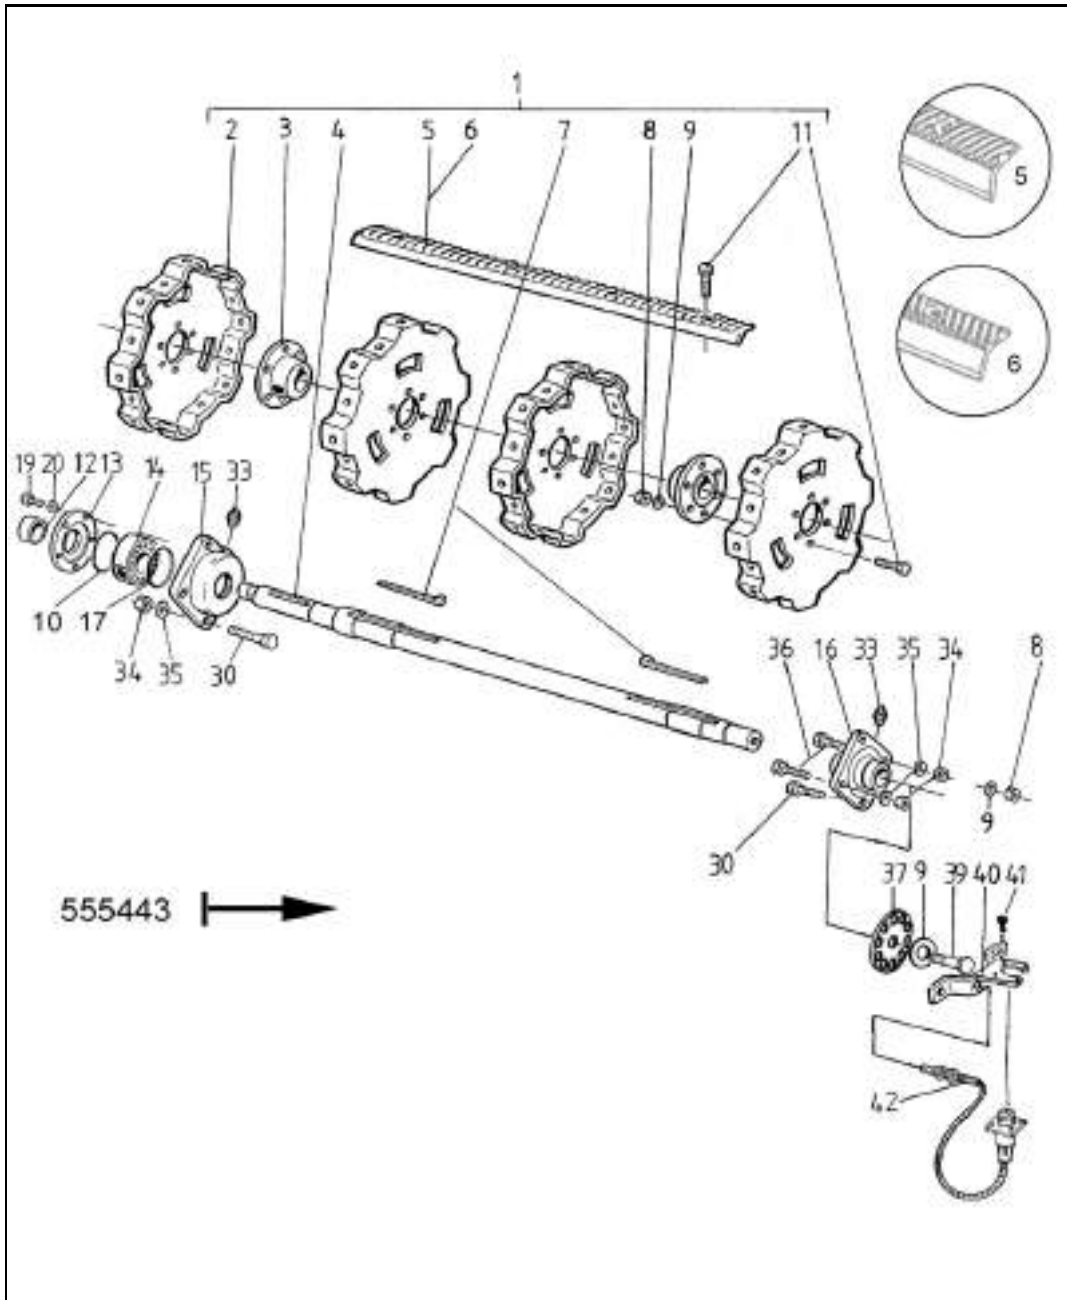

Pulttikiinn. pinttikela, 50 mm akseli
Cylinder 50 mm

Drum, axle 50 mm
Trommel 50 mm

Batteur 50 mm

12CG

1 R702102	1 Kela kp.	Cylinder mont.	Drum assy.	Trommel	Batteur
2 R687881	4 Laippa	Gavel	Flange	Flansch	Flasque
3 R694281	2 Napa	Nav	Hub	Mitte	Centre
4 R701380	1 Akseli	Axel	Shaft	Welle	Arbre
5 R680428	4 Varsta, vasen	Slaga, vänster	Rasp bar l.	Schlagleisten li	Batte, gauche
6 R680429	4 Varsta, oikea	Slaga, höger	Rasp bar r.	Schlagleisten re.	Batte, droit
7 7712220	2 Kiila	Kil	Key	Keil	Clavette
8 6506631	14 Mutteri	Mutter	Nut	Mutter	Ecrou
9 7414473	12 Jousilaatta	Fjäderbricka	Spring washer	Federscheibe	Rondelle élastique
10 0639851	1 Tiiviste	Tätning	Packing	Dichtung	Joint
11 6232190	44 Ruuvi	Skruv	Screw	Schraube	Vis
12 R699844	1 Holkki	Bussning	Bush	Büchse	Bague
13 R699843	1 Kansi	Lock	Cover	Deckel	Couvercle
14 0531242	1 Laakeri	Lager	Bearing	Lager	Roulement
15 R699842	1 Laakeripesä	Lagerhus	Bearing box	Lagerhäuse	Cage de roulement
16 0550003	1 Laaken	Lager	Bearing	Lager	Roulement
17 0639850	1 Tiiviste	Tätning	Packing	Dichtung	Joint
19 6221467	5 Ruuvi	Skruv	Screw	Schraube	Vis
20 7414469	5 Jousilaatta	Fjäderbricka	Spring washer	Federscheibe	Rondelle élastique
30 6232977	6 Ruuvi	Skruv	Screw	Schraube	Vis
33 0252420	2 Nippa	Smörjnippel	Nipple	Nippel	Graisser
34 6594238	8 Lukkomutteri	Låsmutter	Lock nut	Sich. Mutter	Ecrou de serrage
35 7400034	8 Aluslaatta	Bricka	Washer	Scheibe	Rondelle
36 6233397	2 Ruuvi	Skruv	Screw	Schraube	Vis
37 R694991	1 Pulssirauta	Pulsskiva	Puls plate	Blech	Plaque
39 6231167	1 Ruuvi	Skruv	Screw	Schraube	Vis
40 R694989	1 Kiinnitin	Hällare	Holder	Halter	Etrier
41 6062814	2 Levyruuvi	Plåtskruv	Plate screw	Blechschaube	Vis
42 R695505	1 Anturi	Givare	Indicator	Geber	Transmetteur