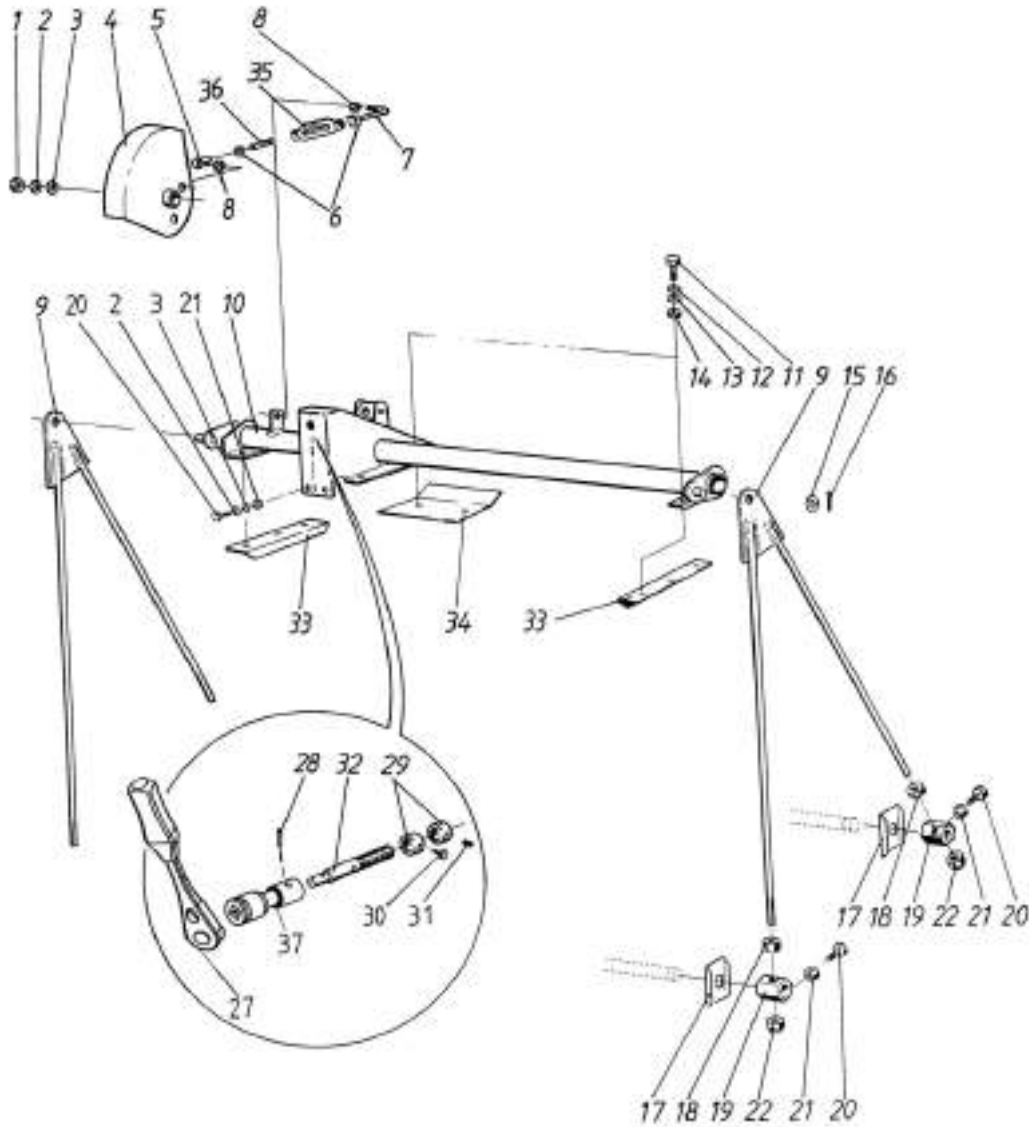

Varstasillan säätölaite DL
Slagskons regl. anordn. DL

Concave setting device DL
Dreschkorb-Einstellvorrichtung DL

12DF

Dispositif de réglage du contre-batteur DL

1	6594038	1	Lukkomutter	Låsmutter	Lock nut	Sich. Mutter	Ecrou de serrage
2	7414469	7	Jousilaatta	Fjäderbricka	Spring washer	Federscheibe	Rondelle élastique
3	7400032	7	Aluslaatta	Bricka	Washer	Scheibe	Rondelle
4	R689445	1	Osoilinrunko	Visarram	Index frame	Anzeigerrahmen	
5	0497739	1	Pallonivel	Kulled	Joint	Gelenk	Rotule
6	6506034	2	Mutteri	Mutter	Nut	Mutter	Ecrou
7	R691328	1	Välitanko	Mellanstång	Interm.lever	Stange	Tige
8	6593838	1	Lukkomutteri	Låsmutter	Lock nut	Sich. Mutter	Ecrou de serrage
9	R680538	2	Kannatinvartaat	Stöd	Support	Stütze	Support
10	R680530	1	Säätöakseli	Justeraxel	Adj. shaft	Welle	Arbre de réglage
11	6226167	8	Ruuvi	Skruv	Screw	Schraube	Vis
12	7400033	8	Aluslaatta	Bricka	Washer	Scheibe	Rondelle
13	7414471	8	Jousilaatta	Fjäderbricka	Spring washer	Federscheibe	Rondelle élastique
14	6506434	8	Mutteri	Mutter	Nut	Mutter	Ecrou
15	7400036	2	Aluslaatta	Bricka	Washer	Scheibe	Rondelle
16	7812160	2	Saksisokka	Saxpinne	Split pin	Splint	Goupille fendue
17	R680585	4	Tiiviste	Tätning	Packing	Dichtung	Joint
18	6507034	4	Mutteri	Mutter	Nut	Mutter	Ecrou
19	R680544	4	Kannatinholkki	Holk	Bush	Büchse	Bague
20	6221260	10	Ruuvi	Skruv	Screw	Schraube	Vis
21	6506234	10	Mutteri	Mutter	Nut	Mutter	Ecrou
22	6594438	4	Mutteri	Mutter	Nut	Mutter	Ecrou
27	0493002	1	Raikka	Spak	Lever	Hebel	Levier
28	7814177	1	Jousisokka	Fjädersprint	Spring pin	Spannstift	Coupille
29	R685344	2	Holkki	Bussning	Bush	Büchse	Bague
30	7356047	1	Ruuvi	Skruv	Screw	Schraube	Vis
31	6220867	1	Ruuvi	Skruv	Screw	Schraube	Vis
32	R701674	1	Säätöruuvi	Justerskruv	Adj. screw	Schraube	Vis de réglage
33	R687038	2	Vahvike	Stöd	Support	Stütze	Support
34	R687037	1	Vahvike	Stöd	Support	Stütze	Support
35	0679002	1	Säätömutteri	Justermutter	Adjusting nut	Einstellmutter	Ecrou de réglage
36	R690512	1	Välitanko	Mellanstång	Rod	Arm	Bras
37	R701676	1	Akseli	Axel	Shaft	Welle	Arbre