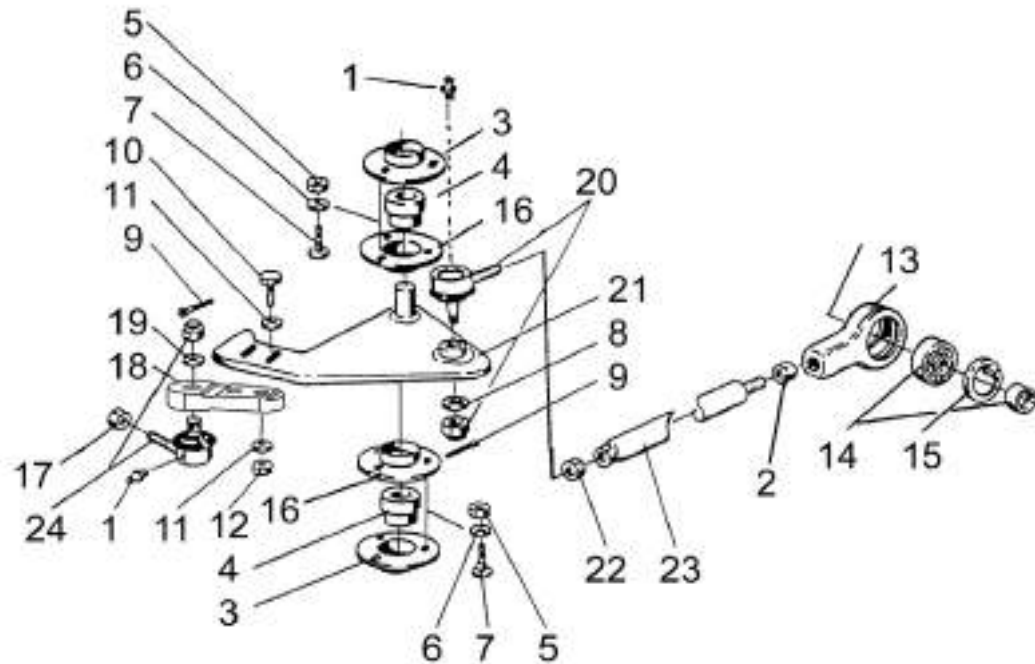

1	0252405	1	Voitelunippa	Smörjnippel	Nipple	Nippel	Graisneur
2	6507224	1	Mutteri	Mutter	Nut	Mutter	Ecrou
3	0569321	4	Laippa	Flans	Flange	Flansch	Flasque
4	0511054	2	Laakeri	Lager	Bearing	Lager	Roulement
5	6594038	6	Lukkomutteri	Låsmutter	Lock nut	Sich. Mutter	Ecrou de serrage
6	7400032	9	Aluslaatta	Bricka	Washer	Scheibe	Rondelle
7	6221877	6	Ruuvi	Skruv	Screw	Schraube	Vis
8	7400036	1	Aluslaatta	Bricka	Washer	Scheibe	Rondelle
9	7812123	2	Saksisokka	Saxpinne	Split pin	Splint	Goupille fendue
10	6227177	2	Ruuvi	Skruv	Screw	Schraube	Vis
11	7400033	4	Aluslaatta	Bricka	Washer	Scheibe	Rondelle
12	6594148	2	Lukkomutteri	Låsmutter	Lock nut	Sich. Mutter	Ecrou de serrage
13	R692343	1	Laakeripesä	Lagerhus	Bearing box	Lagergehäuse	Cage de roulement
14	0550015	1	Laakeri	Lager	Bearing	Lager	Roulement
15	7815254	1	Rengas	Ring	Ring	Ring	Anneau
16	R688400	2	Laakerikuppi	Lagerhus	Bearing cup	Lagerkappe	Palier
17	6521731	1	Mutteri	Mutter	Nut	Mutter	Ecrou
18	R673227	1	Vipu	Spak	Lever	Hebel	Levier
19	7414473	1	Jousilaatta	Fjäderbricka	Spring washer	Federscheibe	Rondelle élastique
20	0497728	1	Kuulanivel	Drivled	Joint	Gelenk	Articulation
21	R692438	1	Kulmavipu	Spak	Lever	Hebel	Levier
22	6522131	1	Mutteri, vas. k.	Mutter, v.h.	Nut, l.h.	Mutter, l.h.	Ecrou, m.g.
23	R692421	1	Kiertokanki	Vevstake	Connecting rod	Triebstange	Bielle
24	0497732	1	Kuulanivel	Drivled	Joint	Gelenk	Articulation