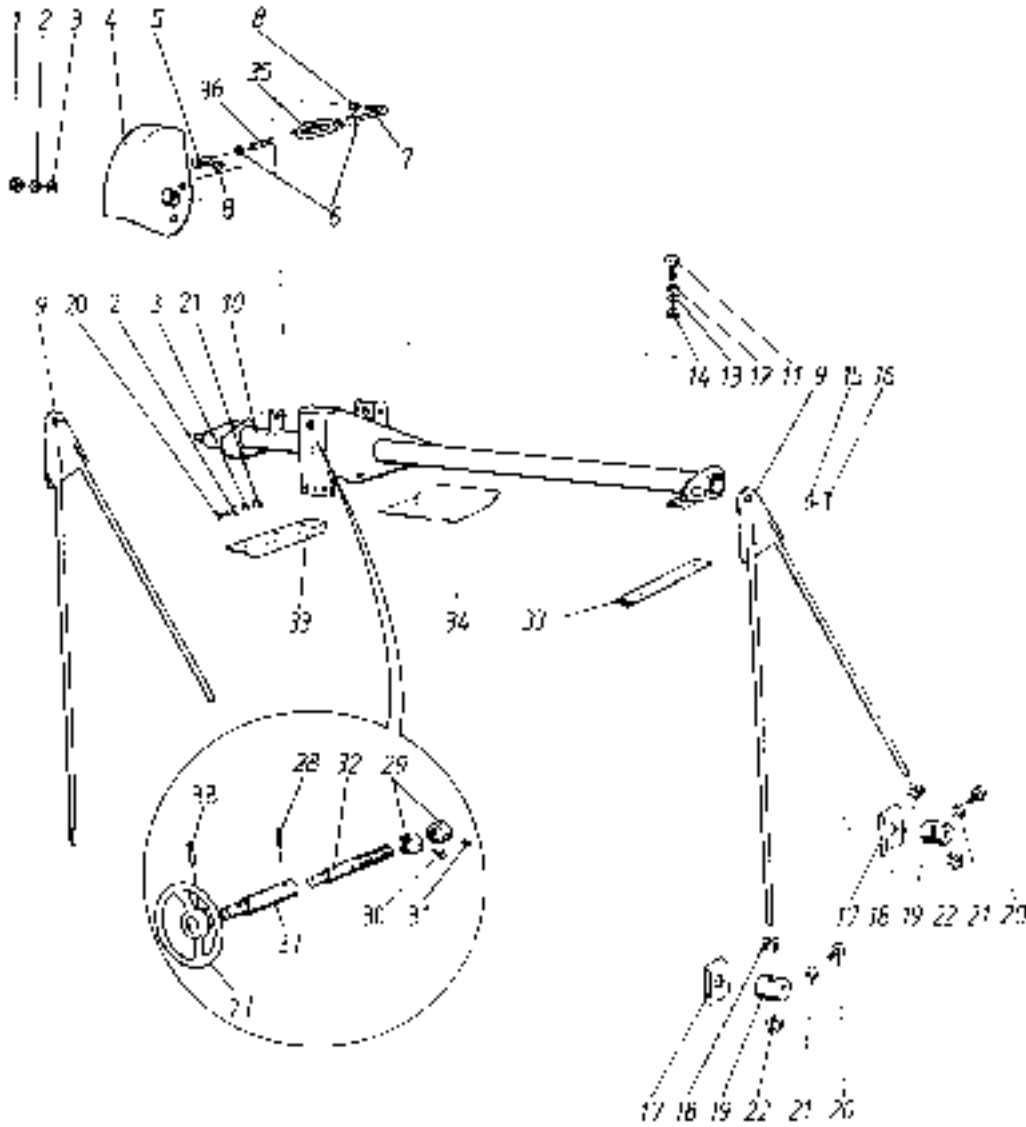

Varstasillan säätölaite
Slagskons regl. anordn.

Concave setting device
Dreschkorb-Einstellvorrichtung

12DD

Dispositif de réglage du contre-batteur

1 6594038	1 Lukkomutteri	Låsmutter	Lock nut	Sich. Mutter	Ecrou de serrage
2 7414469	7 Jousilaatta	Fjäderbricka	Spring washer	Federscheibe	Rondelle élastique
3 7400032	7 Aluslaatta	Bricka	Washer	Scheibe	Rondelle
4 R689445	1 Osoilinrunko	Visarram	Index frame	Anzeigerahmen	
5 0497739	1 Pallonivel	Kulled	Joint	Gelenk	Rotule
6 6506034	2 Mutteri	Mutter	Nut	Mutter	Ecrou
7 R691328	1 Vällitanko	Mellanstång	Interm.lever	Stange	Tige
8 6593838	1 Lukkomutteri	Låsmutter	Lock nut	Sich. Mutter	Ecrou de serrage
9 R680538	2 Kannatinvartaat	Stöd	Support	Stütze	Support
10 R680530	1 Säätöakseli	Justeraxel	Adj. shaft	Welle	Arbre de réglage
11 6226167	8 Ruuvi	Skruv	Screw	Schraube	Vis
12 7400033	8 Aluslaatta	Bricka	Washer	Scheibe	Rondelle
13 7414471	8 Jousilaatta	Fjäderbricka	Spring washer	Federscheibe	Rondelle élastique
14 6506434	8 Mutteri	Mutter	Nut	Mutter	Ecrou
15 7400036	2 Aluslaatta	Bricka	Washer	Scheibe	Rondelle
16 7812160	2 Saksisokka	Saxpinne	Split pin	Splint	Goupille fendue
17 R680585	4 Tiiviste	Tätning	Packing	Dichtung	Joint
18 6507034	4 Mutteri	Mutter	Nut	Mutter	Ecrou
19 R680544	4 Kannatinholkki	Holk	Bush	Büchse	Bague
20 6221260	10 Ruuvi	Skruv	Screw	Schraube	Vis
21 6506234	10 Mutteri	Mutter	Nut	Mutter	Ecrou
22 6594438	4 Mutteri	Mutter	Nut	Mutter	Ecrou
27 R694200	1 Pyörä	Hjul	Pulley	Scheibe	Poulie
28 7814145	1 Jousisokka	Fjädersprint	Spring pin	Spannstift	Coupille
29 R685344	2 Holkki	Bussning	Bush	Büchse	Bague
30 7356047	1 Ruuvi	Skruv	Screw	Schraube	Vis
31 6220867	1 Ruuvi	Skruv	Screw	Schraube	Vis
32 R680557	1 Säätöruuvi	Justerskruv	Adj. screw	Schraube	Vis de réglage
33 R687038	2 Vahvike	Stöd	Support	Stütze	Support
34 R687037	1 Vahvike	Stöd	Support	Stütze	Support
35 0679002	1 Säätömutteri	Justermutter	Adjusting nut	Einstellmutter	Ecrou de réglage
36 R690512	1 Vällitanko	Mellanstång	Rod	Arm	Bras
37 R685653	1 Akseli	Axel	Shaft	Welle	Arbre
38 7814149	1 Jousisokka	Fjädersprint	Spring pin	Spannstift	Coupille