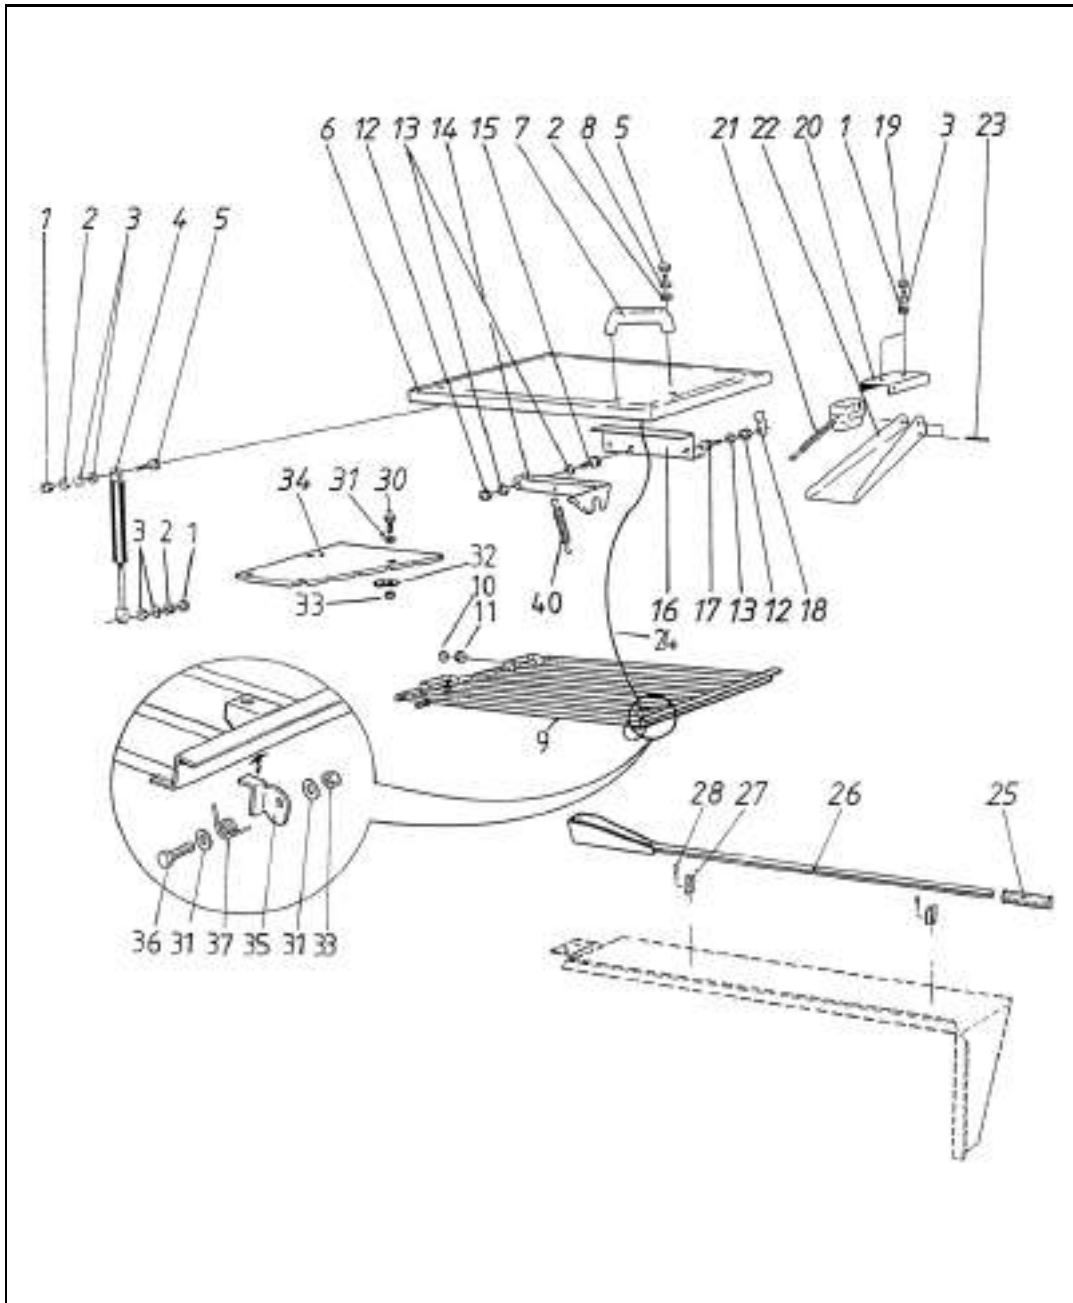

Viljasäiliön luukku mek.

Spannmålstankens lucka, mek.

Grain tank door, mechanic

Deckel für Korntank, mech.

13DM

Trappe du réservoir à grains, mécanique

1	6593838	8	Lukkomutteri	Låsmutter	Lock nut	Sich. Mutter	Ecrou de serrage
2	6506034	2	Mutteri	Mutter	Nut	Mutter	Ecrou
3	7400030	4	Aluslaatta	Bricka	Washer	Scheibe	Rondelle
4	0400522	1	Kaasujousi	Gasfjäder	Gasspring	Gasfeder	Ressort à gas
5	6211467	1	Ruuvi	Skruv	Screw	Schraube	Vis
6	R687147	1	Kansi	Lock	Door	Deckel	Couvercle
7	0871049	1	Kahva	Handtag	Handle	Griff	Poignée
8	7414055	2	Aluslaatta	Bricka	Washer	Scheibe	Rondelle
9	R685854	1	Suojaritilä	Skydd	Guard	Schutz	Protecteur
10	7400032	2	Aluslaatta	Bricka	Washer	Scheibe	Rondelle
11	6594038	2	Lukkomutteri	Låsmutter	Lock nut	Sich. Mutter	Ecrou de serrage
12	6594038	3	Lukkomutteri	Låsmutter	Lock nut	Sich. Mutter	Ecrou de serrage
13	7400032	3	Aluslaatta	Bricka	Washer	Scheibe	Rondelle
14	R690428	1	Salpa	Regel	Bolt	Riegel	Loquet
15	6221260	1	Ruuvi	Skruv	Screw	Schraube	Vis
16	R690429	1	Levy	Plåt	Plate	Blech	Plaque
17	6221260	2	Ruuvi	Skruv	Screw	Schraube	Vis
18	R064410	1	Kiinnitin	Klamma	Clamp	Klemme	Etrier
19	6210667	2	Ruuvi	Skruv	Screw	Schraube	Vis
20	R683375	1	Levy	Plåt	Plate	Blech	Plaque
21	8033649	1	Hälytt.kytin	Alarm koppling	Alarm switch	Alarmschalter	Com. d'alarme
22	R683514	1	Levy	Plåt	Plate	Blech	Plaque
23	7812168	2	Saksisokka	Saxpinne	Split pin	Splint	Goupille fendue
24	0660200	1	Naru	Vajer	Wire	Spirale	Cable
25	0871048	1	Kädensija	Handtag	Handle	Handgriff	Poignée
26	R693193	1	Näyt. ot. kauha	Skopa	Scoop	Becher	Cuiller
27	0871092	2	Pidin	Hällare	Holder	Halter	Etrier
28	7699434	2	Pop-niitti	Nit	Rivet	Niete	Rivet
30	6220867	4	Ruuvi	Skruv	Screw	Schraube	Vis
31	7400032	6	Aluslaatta	Bricka	Washer	Scheibe	Rondelle
32	R064410	4	Kiinnitin	Klamma	Clamp	Klemme	Etrier
33	6594038	5	Lukkomutteri	Låsmutter	Lock nut	Sich. Mutter	Ecrou de serrage
34	R693152	1	Peitelevy	Plåt	Plate	Blech	Plaque
35	R693088	1	Salpa	Regel	Clamp	Riegel	Verrou
36	6221877	1	Ruuvi	Skruv	Screw	Schraube	Vis
37	0415301	1	Jousi	Fjäder	Spring	Feder	Ressort
40	0415109	1	Jousi	Fjäder	Spring	Feder	Ressort