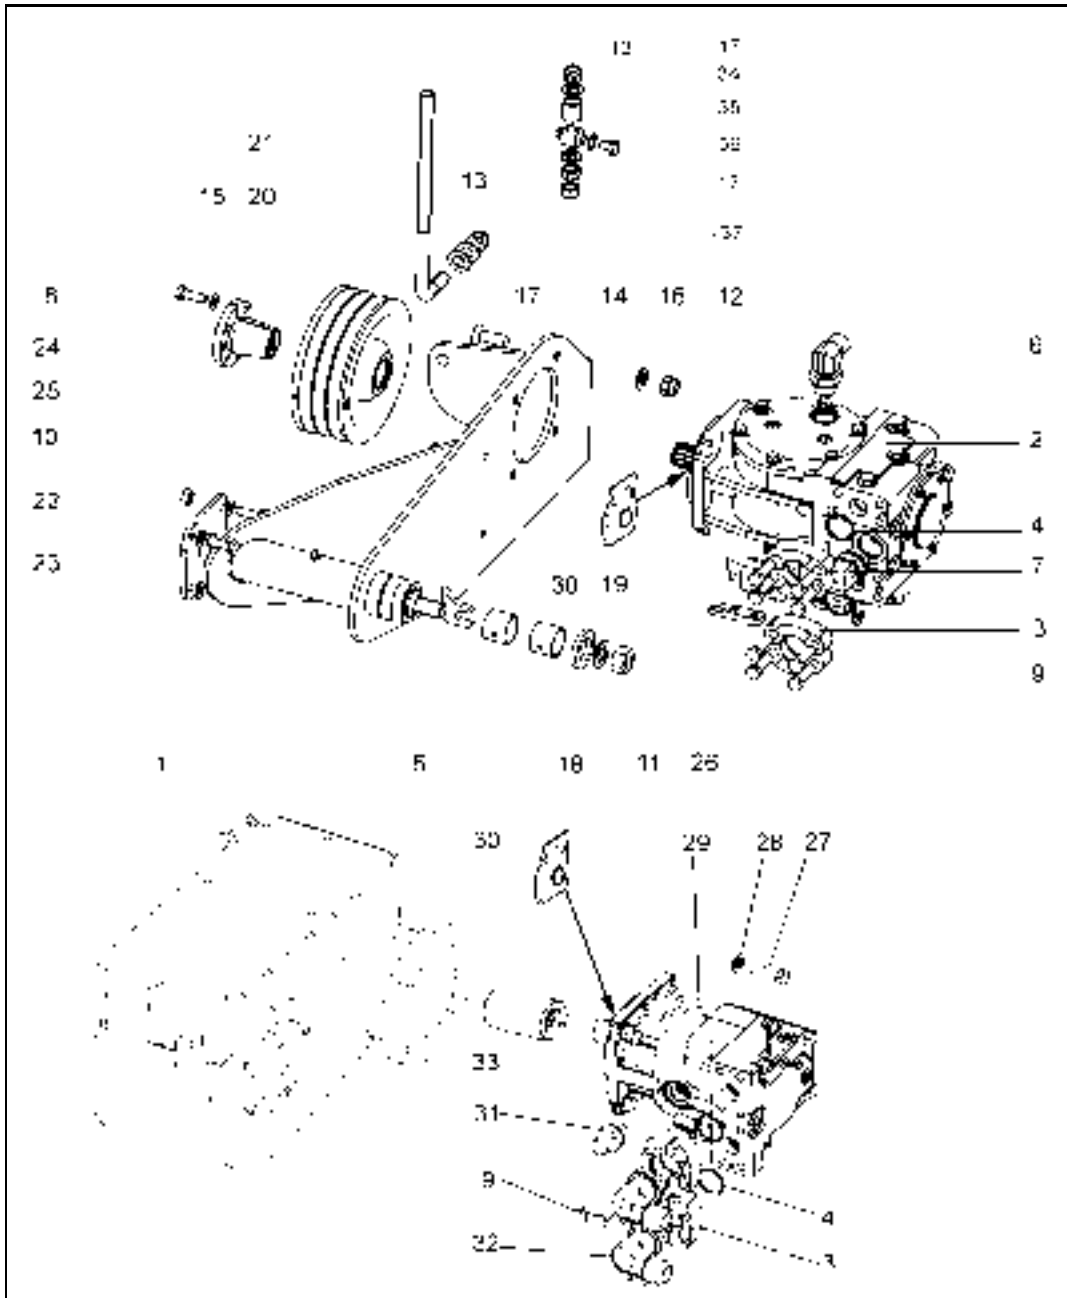

Ajohydr.komponentit SAUER
Körhydr. komponenter SAUER

Traction hydr. components SAUER
Fahrhydraulik-Komponente SAUER

17FF
Conduite hydraulique. composants SAUER

1	0252420	1	Nippa	Smörjnippel	Nipple	Nippel	Graisneur
2	0424500	1	Hydr.pumppu	Hydr.pump	Hydr.pump	Hydr.pumpe	Pompe hydraulique
3	0499528	8	Pidin	Klamma	Holder	Etrier	
4	0499536	4	O-rengas	O-ring	O-ring	O-ring	Joint torique
5	0553060	2	Laakeriholkki	Lagerholk	Bearing bush	Lagerbüchse	Bague
6	0629362	1	Kulmallitin	Forbndning	Fitting	Verschraubung	Raccord
7	0629363	1	Kulmallitin	Forbndning	Fitting	Verschraubung	Raccord
8	6226567	8	Ruuvi	Skruv	Screw	Schraube	Vis
9	6468392	16	Ruuvi	Skruv	Screw	Schraube	Vis
10	6506434	4	Mutteri	Mutter	Nut	Mutter	Ecrou
11	6507224	1	Mutteri	Mutter	Nut	Mutter	Ecrou
12	6594348	4	Mutteri	Mutter	Nut	Mutter	Ecrou
13	6594438	2	Mutteri	Mutter	Nut	Mutter	Ecrou
14	7050691	4	Ruuvi	Skruv	Screw	Schraube	Vis
15	7400033	8	Aluslaatta	Bricka	Washer	Scheibe	Rondelle
16	7400035	4	Aluslaatta	Bricka	Washer	Scheibe	Rondelle
17	7400036	4	Aluslaatta	Bricka	Washer	Scheibe	Rondelle
18	7414489	1	Jousilaatta	Fjäderbricka	Spring washer	Federscheibe	Rondelle élastique
19	7400038	1	Aluslaatta	Bricka	Washer	Scheibe	Rondelle
20	R668991	1	Keskio	Nav	Hub	Nabe	Moyeu
21	R678067	1	Säätöruuvi	Justerskruv	Adj. screw	Adj. Schraube	Vis de réglage
22	R685302	1	Akseli	Axel	Shaft	Welle	Arbre
23	R685304	1	Holkki	Bussning	Bush	Büchse	Bague
24	R695208	1	Hihnapyörä	Remskiva	Pulley	Riemenscheibe	Poulie
25	R707932	1	Teline	Stativ	Rack	Socket	Pied
26	R708000	1	Vipu	Spak	Lever	Hébel	Levier
27	6231767	4	Ruuvi	Skruv	Screw	Schraube	Vis
28	7400034	4	Aluslaatta	Bricka	Washer	Scheibe	Rondelle
29	0424501	1	Hydr.mootori	Hydr.motor	Hydr.motor	Hydr.motor	Moteur hydraulique
30	0424505	1	Tiiviste	Tätning	Packing	Dichtung	Joint
31	0629361	1	Liitin	Forbndning	Fitting	Verschraubung	Raccord
32	0499529	2	Liitin	Forbndning	Fitting	Verschraubung	Raccord
33	0480441	1	Holkki	Bussning	Bush	Büchse	Bague
34	R643450	1	Holkki	Bussning	Bush	Büchse	Bague
35	7414473	1	Jousilaatta	Fjäderbricka	Spring washer	Federscheibe	Rondelle élastique
36	6230567	1	Ruuvi	Skruv	Screw	Schraube	Vis
37	6507034	2	Mutteri	Mutter	Nut	Mutter	Ecrou