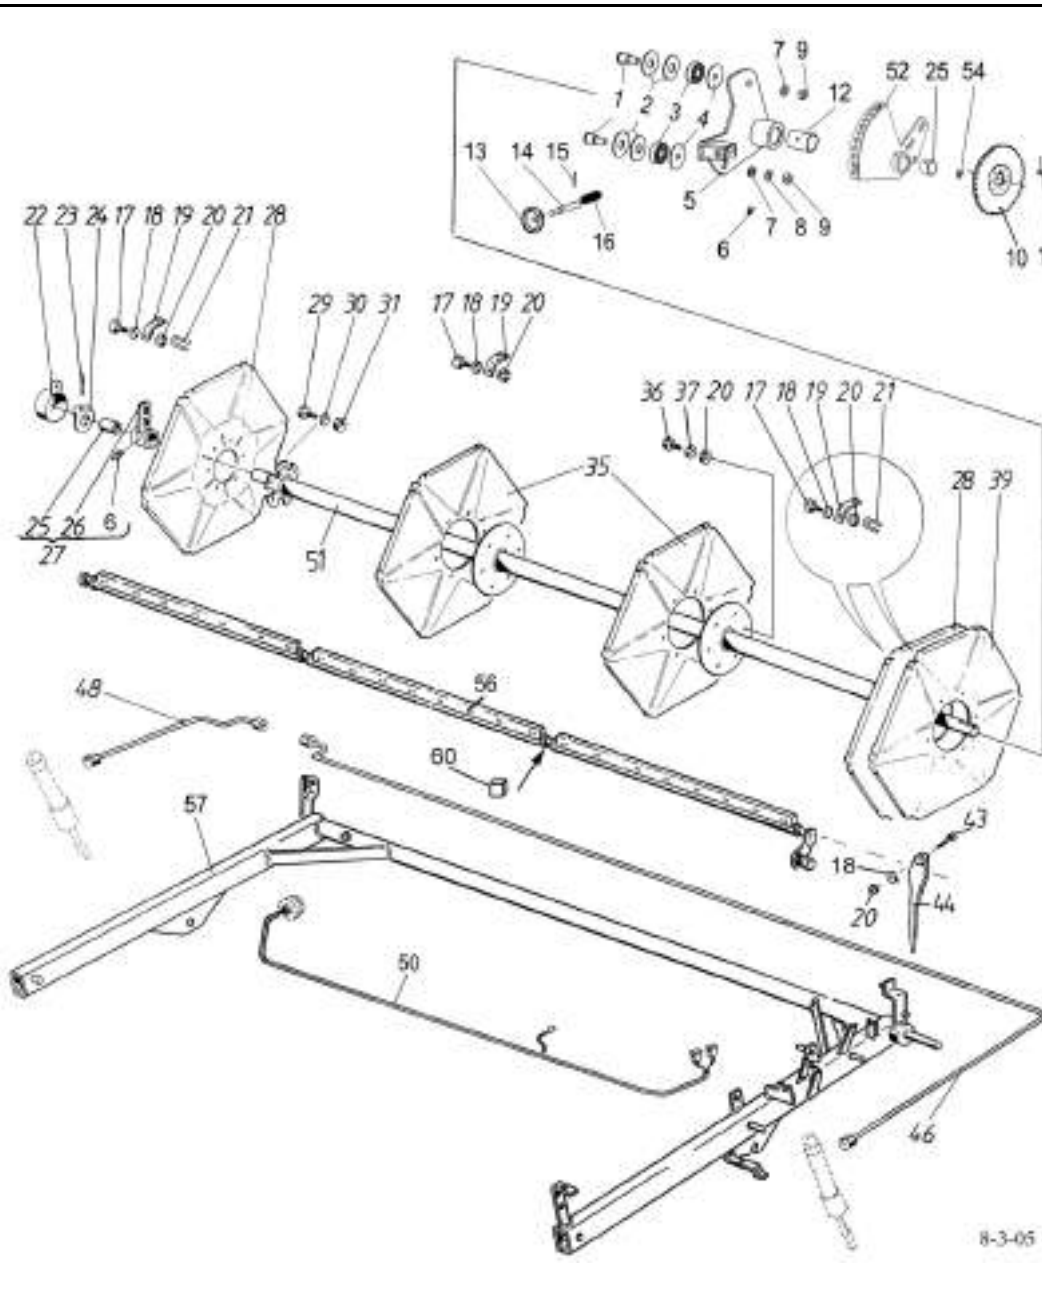

Laannostokela, MP, 5,1m
Haspel, MP, 5,1m

Reel, MP, 5,1m
Haspel MP 5,1m

Rabatteur, MP 5,1m

11LJ

1	R596050	2	Akseli	Axel	Shaft	Welle	Arbre
2	R683448	4	Levy	Plåt	Plate	Blech	Plaque
3	0502364	2	Laakeri	Lager	Bearing	Lager	Roulement
4	R698606	2	Levy	Bricka	Plate	Blech	Plaque
5	R698602	1	Epäkesko	Excenter	Eccentric	Excenter	Excentrique
6	0252420	1	Nippa	Smörjnippel	Nipple	Nippel	Graisseur
7	7400034	2	Aluslaatta	Bricka	Washer	Scheibe	Rondelle
8	7414473	1	Jousilaatta	Fjäderbricka	Spring washer	Federscheibe	Rondelle élastique
9	6506634	2	Mutteri	Mutter	Nut	Mutter	Ecrou
10	R588269	1	Ketjupyöri	Kedjehjul	Sprocket	Kettenrad	Pignon
11	7712110	1	Hökkäkiila	Hakkil	Gip key	Nasenkeil	Clavette à talon
12	0553074	1	Holkki	Bussning	Bush	Büchse	Bague
13	0879942	1	Nuppi	Knopp	Knob	Knopf	Poignée
14	R698607	1	Tappi	Tapp	Pin	Zapfen	Goupille
15	7814099	1	Jousisokka	Fjädersprint	Spring pin	Spannstift	Coupille
16	0415255	1	Jousi	Fjäder	Spring	Feder	Ressort
17	6211067	36	Ruuvi	Skruv	Screw	Schraube	Vis
18	7400030	36	Aluslaatta	Bricka	Washer	Scheibe	Rondelle
19	R672223	18	Levy	Plåt	Plate	Blech	Plaque
20	6593838	49	Lukkomutteri	Låsmutter	Lock nut	Sich. Mutter	Ecrou de serrage
21	R672224	18	Sälpa	Hällare	Clamp	Riegel	Verrou
22	R637312	1	Suoja	Skydd	Guard	Schutz	Protecteur
23	7812258	1	Saksisokka	Saxpinne	Split pin	Splint	Goupille fendue
24	R588812	1	Aluslaatta	Bricka	Washer	Scheibe	Rondelle
25	0553054	1	Holkki	Bussning	Bush	Büchse	Bague
26	R695330	1	Laakeri	Lager	Bearing	Lager	Roulement
27	R588287	1	Laakeri	Lager	Bearing	Lager	Roulement
28	R683121	2	Päätylevy	Andplåt	End.plate	Endplatte	Plaque extrême
29	6220867	6	Ruuvi	Skruv	Screw	Schraube	Vis
30	7400032	6	Aluslaatta	Bricka	Washer	Scheibe	Rondelle
31	6594038	6	Lukkomutteri	Låsmutter	Lock nut	Sich. Mutter	Ecrou de serrage
35	R678094	2	Levy	Plåt	Plate	Blech	Plaque
36	6210667	12	Ruuvi	Skruv	Screw	Schraube	Vis
37	7414055	12	Aluslaatta	Bricka	Washer	Scheibe	Rondelle
39	R678095	1	Päätylevy	Andplåt	End.plate	Endplatte	Plaque
43	6754314	1	Ruuvi	Skruv	Screw	Schraube	Vis
44	0633837	0	Piikki	Pik	Spring line	Federzinken	Dent
46	R694489	1	Putki,vas	Rör,vä	Pipe,left	Rohr,li	Tube
48	R700053	1	Putki,oik	Rör,hö	Pipe,right	Rohr,re	Tube
50	R702993	1	Johdin kp.	Kabel kompl.	Cable kitt	Kabel mont.	Cable assemb
51	R700093	1	Akseli	Axel	Shaft	Welle	Arbre
52	R700101	1	Kannatin	Hällare	Holder	Halter	Support
54	0252405	1	Voitelunippa	Smörjnippel	Nipple	Nippel	Graisseur
56	R698664	6	Akseli	Axel	Shaft	Welle	Arbre
57	R700564	1	Aisat	Armar	Bars	Arme	Bras
57	R703066	1	Aisat	Armar	Bars	Arme	Bras
60	9687901	36	Tiiviste	Tätning	Packing	Dichtung	Joint

Päivitetty 11-05-09

Updated 11-05-09

SR 2035...2095

0814074

11/2012