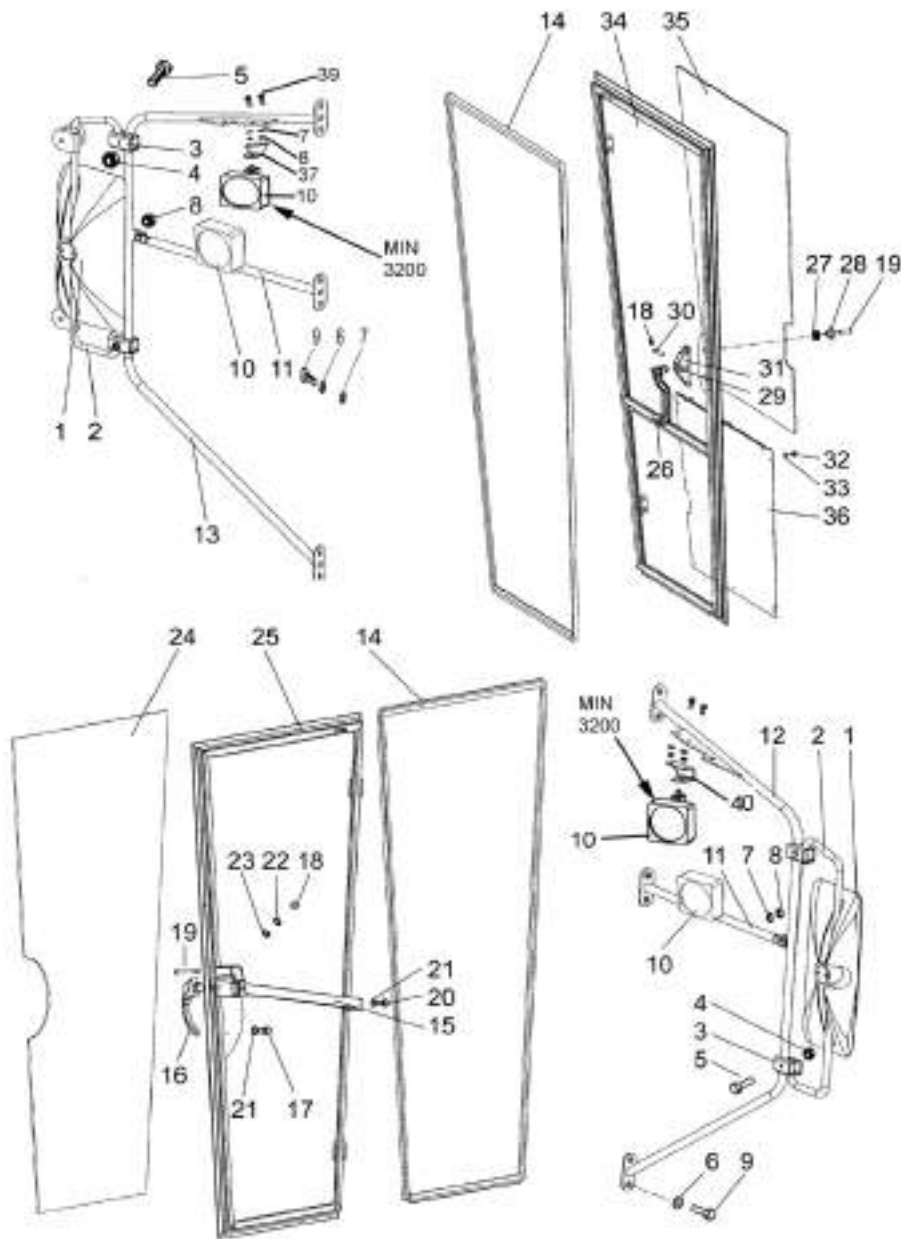

1	0498810	2	Peili	Spiegel	Mirror	Spiegel	Rétroviseur
2	R699834	2	Varsi	Stång	Bar	Stange	Tige
3	R688048	4	Pidin	Hällare	Holder	Halter	Etrier
4	6594148	4	Lukkomutteri	Låsmutter	Lock nut	Sich. Mutter	Ecrou de serrage
5	6227377	4	Ruuvi	Skruv	Screw	Schraube	Vis
6	7414469	12	Jousilaatta	Fjäderbricka	Spring washer	Federscheibe	Rondelle élastique
7	7400032	18	Aluslaatta	Bricka	Washer	Scheibe	Rondelle
8	6594038	6	Lukkomutteri	Låsmutter	Lock nut	Sich. Mutter	Ecrou de serrage
9	6221260	14	Ruuvi	Skruv	Screw	Schraube	Vis
10	8080028	2	Valonheitin	Strålkastare	Headlight	Lampe	Lampe
11	R699135	2	tuki	Stöd	Support	Stütze	Support
12	R699118	1	Kannatin, vas.	Hällare, vänster	Holder, left	Halter, links	Etrier, gauche
13	R699119	1	Kannatin, oik.	Hällare, höger	Holder, right	Halter, rechts	Etrier, droit
14	0450343	2	Tiiviste	Tätning	Packing	Dichtung	Joint
15	0871016	1	Lukko, vas.	Lås, vänster	Lock, LH	Schloss, links	Serrure, gauche
16	0871046	1	Kahva	Handtag	Handle	Griff	Poignée
17	6210667	1	Ruuvi	Skruv	Screw	Schraube	Vis
18	6506234	4	Mutteri	Mutter	Nut	Mutter	Ecrou
19	7040626	4	Ruuvi	Skruv	Screw	Schraube	Vis
20	7268607	1	Levyruuvi	Plåtskruv	Plate screw	Blechschaube	Vis
21	7400030	2	Aluslaatta	Bricka	Washer	Scheibe	Rondelle
22	7400032	2	Aluslaatta	Bricka	Washer	Scheibe	Rondelle
23	7414469	2	Jousilaatta	Fjäderbricka	Spring washer	Federscheibe	Rondelle élastique
24	0868281	1	Lasi, vasen	Glas, vänster	Glass, left	Glas, links	Vitre, gauche
25	R698739	1	Ovi, vasen	Dör, vänster	Door, left	Tür, links	Porte, gauche
26	0871063	1	Kahva	Handtag	Handle	Griff	Poignée
27	0871064	2	Läpivientti	Genomföring	Inlet	Durchführung	Traversee isolée
28	0871065	2	Välirengas	Distansring	Spacer	Ring	Bague
29	0871066	1	Varmistinrengas	Låsring	Circlip	Sicherungsring	Circlip
30	0871067	1	Tappi	Tapp	Pin	Zapfen	Coupille
31	0871068	1	Kannatin	Stöd	Support	Stütze	Support
32	7266208	12	Levyruuvi	Plåtskruv	Plate screw	Blechschaube	Vis
33	7400029	12	Aluslaatta	Bricka	Washer	Scheibe	Rondelle
34	R698740	1	Ovi, oikea	Dör, höger	Door, right	Tür, rechts	Porte, droit
35	0868282	1	Lasi, oikea	Glas, höger	Glass, right	Glas, rechts	Vitre, droit
36	R699003	1	Peitelevy, oik.	Täckplåt, hö.	Cover plate, RH	Blech, rechts	Plaque, droit
37	R702585	1	Pidin,oik	Hällare,hö	Holder,right	Halter	Etrier
39	6221267	4	Ruuvi	Skruv	Screw	Schraube	Vis
40	R702586	1	Pidin,vas.	Hällare,vä	Holder,left	Halter	Etrier