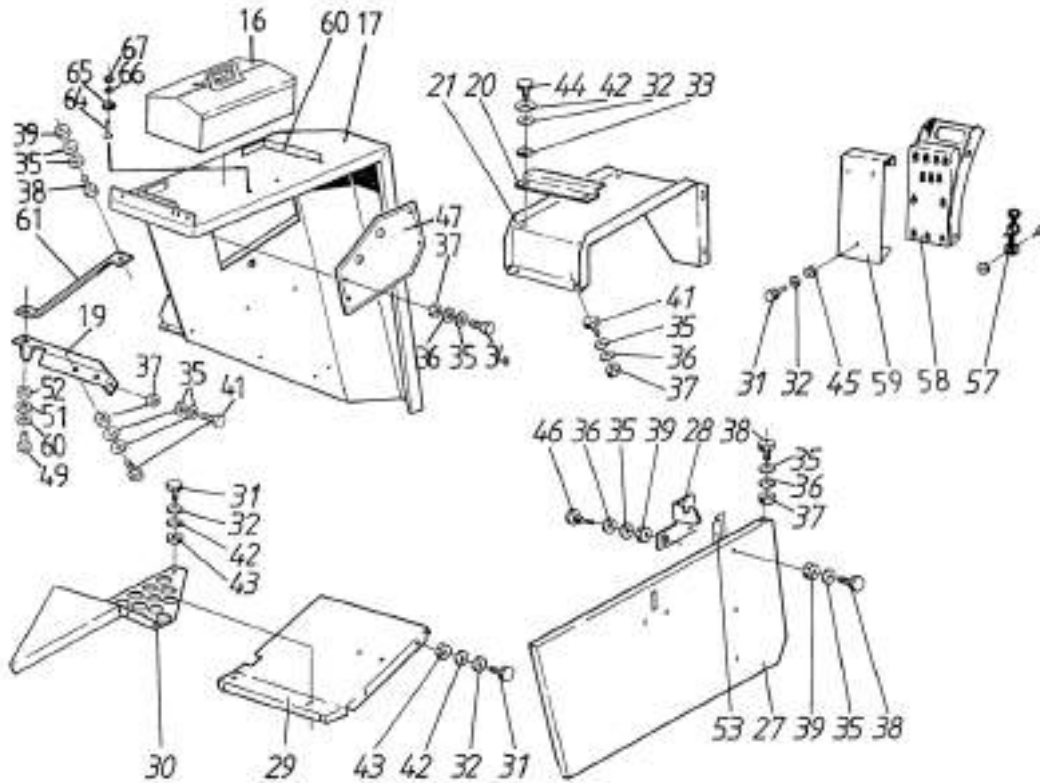

Vas.alasivusuoja TS
Nedre skydd vänster TS

Lower guards LH TS
Schutze untere Links TS

19BG

Protecteur latéral inférieur gauche TS

16	R683316	1	Työkalulaatikko	Verktöylåda	Tool box	Werkzeugkasten	Boîte à outils
17	R693967	1	Lokasuoja, vas	Stänkskärm,vå	Mud guard,left	Kofflülgel	Garde-boue
19	R685929	1	Tuki	Stöd	Support	Stütze	Support
20	R621499	1	Kiinnitin	Fäste	Fastening	Klemme	Etrier
21	R685945	1	Akkuteline	Ackum.ställ.	Battery rack	Socket	Base
27	R685937	1	Alasuoja	Skydd	Guard	Schutz	Protecteur
28	R686253	1	Tuki	Stöd	Support	Stütze	Support
29	R685933	1	Takapohja	Botten	Bottom	Boden	Semelle
30	R685931	1	Jäykiste	Stagning	Stiffening	Versteifung	Renforcement
31	6211067	15	Ruuvi	Skruv	Screw	Schraube	Vis
32	7400030	20	Aluslaatta	Bricka	Washer	Scheibe	Rondelle
33	6561112	7	Korimutteri	Mutter	Nut	Mutter	Ecrou
34	6220867	9	Ruuvi	Skruv	Screw	Schraube	Vis
35	7400032	24	Aluslaatta	Bricka	Washer	Scheibe	Rondelle
36	7414469	20	Jousilaatta	Fjäderbricka	Spring washer	Federscheibe	Rondelle élastique
37	6506234	20	Mutteri	Mutter	Nut	Mutter	Ecrou
38	6221267	10	Ruuvi	Skruv	Screw	Schraube	Vis
39	6594038	8	Lukkumutteri	Låsmutter	Lock nut	Sich. Mutter	Ecrou de serrage
41	6221467	12	Ruuvi	Skruv	Screw	Schraube	Vis
42	7414465	20	Jousilaatta	Fjäderbricka	Spring washer	Federscheibe	Rondelle élastique
43	6506034	6	Mutteri	Mutter	Nut	Mutter	Ecrou
44	6211467	4	Ruuvi	Skruv	Screw	Schraube	Vis
45	6593838	4	Lukkumutteri	Låsmutter	Lock nut	Sich. Mutter	Ecrou de serrage
46	6758344	2	Lukkoruuvi	Låsskruv	Lock screw	Sich.schraube	Vis de serrage
47	R694382	1	Luukku	Lucka	Door	Deckel	Couvercle
49	6226367	1	Ruuvi	Skruv	Screw	Schraube	Vis
51	7414471	1	Jousilaatta	Fjäderbricka	Spring washer	Federscheibe	Rondelle élastique
52	6506434	1	Mutteri	Mutter	Nut	Mutter	Ecrou
53	R685939	1	Jäykiste	Förstyvning	Stiffening	Absteifung	Renforcement
57	0871050	1	Jousi	Fjäder	Spring	Feder	Ressort
58	0493692	1	Mäkkila	Hjulklöss	Wheel chock	Unterlegkeil	Calle du roue
59	R665518	1	Pidike	Hållare	Holder	Halter	Support
60	R688231	1	Pidin	Hållare	Holder	Halter	Etrier
61	R694104	1	Tuki	Stöd	Support	Stütze	Support
64	6066614	2	Uraruuvi	Spårskruv	Screw	Vis	Vis
65	0633658	2	Kumityyny	Gummidyne	Damper	Gummi	Cau
66	7400029	2	Aluslaatta	Bricka	Washer	Scheibe	Rondelle
67	6593738	2	Mutteri	Mutter	Nut	Mutter	Ecrou