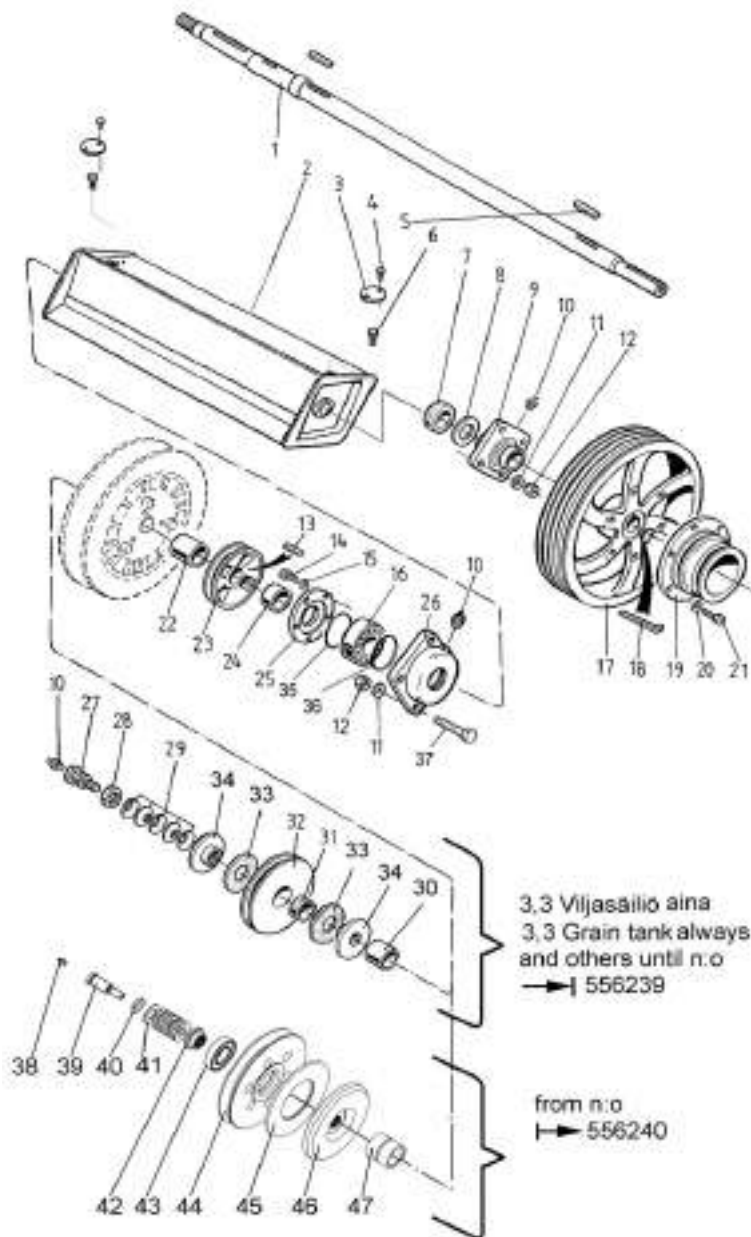

**Olkikela
Halmcylinder**

**Stripper beater
Wendetrommel**

12FC

1 R701381	1 Akseli	Axel	Shaft	Welle	Arbre
2 R694447	1 Olkikela	Halmcylinder	Stripper beater	Wendetrommel	Tire-paille
3 R694526	1 Kansi	Lock	Cover	Deckel	Couvercle
4 7268607	4 Levyruuvi	Plätskruv	Plate screw	Blechschrabe	Vis
5 7717190	2 Tasakiila	Plankil	Flat key	Flachkeil	Clavette plate
6 6231367	2 Ruuvi	Skruv	Screw	Schraube	Vis
7 0633862	1 Kumiholkki	Gummbussning	Rubber bush	Gummbüchse	Bague
8 R694531	1 Vällievä	Mellanbricka	Washer	Scheibe	Rondelle
9 0550003	1 Laakeri	Lager	Bearing	Lager	Roulement
10 0252420	3 Nippa	Smörjnippel	Nipple	Nippel	Graisser
11 7400034	8 Aluslaatta	Bricka	Washer	Scheibe	Rondelle
12 6594238	8 Lukkomutteri	Låsmutter	Lock nut	Sich. Mutter	Ecrou de serrage
13 7717180	1 Tasakiila	Plankil	Flat key	Flachkeil	Clavette plate
14 6221260	5 Ruuvi	Skruv	Screw	Schraube	Vis
15 7414469	5 Jousilaatta	Fjäderbricka	Spring washer	Federscheibe	Rondelle élastique
16 0531242	1 Laakeri	Lager	Bearing	Lager	Roulement
17 R686211	1 Moniurapyörä	Remskiva	Pulley	Scheibe	Poulie
18 7712120	1 Kiila	Kil	Key	Keil	Clavette
19 R686212	1 Hihnapyörä	Remskiva	Pulley	Riemenscheibe	Poulie
20 7414471	6 Jousilaatta	Fjäderbricka	Spring washer	Federscheibe	Rondelle élastique
21 6226967	6 Ruuvi	Skruv	Screw	Schraube	Vis
22 R694529	1 Väliholkki	Bussning	Bushing	Büchse	Bague
23 R694532	1 Hihnapyörä	Remskiva	Pulley	Riemenscheibe	Poulie
24 R701379	1 Holkki	Bussning	Bush	Büchse	Bague
25 R699843	1 Kanski	Lock	Cover	Deckel	Couvercle
26 R699842	1 Laakeripesä	Lägerhus	Bearing box	Lagerhausa	Cage de roulement
27 R694418	1 Ruuvi	Skruv	Screw	Schraube	Vis
28 0563006	1 Vetomutteri	Dragmutter	Nut	Abziehmutter	Ecrou
29 0410175	5 Lautasjousi	Tallriksfjäder	Disk spring		Rondelle belleville
30 R694419	1 Holkki	Bussning	Bush	Büchse	Bague
31 0553040	1 Laakeri	Lager	Bearing	Lager	Roulement
32 R694416	1 Hihnapyörä	Remskiva	Pulley	Riemenscheibe	Poulie
33 0609968	2 Kitkalevy	Fiktionskiva	Plate	Reibungsplatte	Plaque d'usure
34 R694417	1 Laippa	Flans	Flange	Flansch	Flasque
35 0639851	1 Tiiviste	Tätning	Packing	Dichtung	Joint
36 0639850	1 Tiiviste	Tätning	Packing	Dichtung	Joint
37 6232977	4 Ruuvi	Skruv	Screw	Schraube	Vis
38 0252420	1 Nippa	Smörjnippel	Nipple	Nippel	Graisser
39 R698394	1 Ruuvi	Skruv	Screw	Schraube	Vis
40 0563006	1 Vetomutteri	Dragmutter	Nut	Abziehmutter	Ecrou
41 0410175	10 Lautasjousi	Tallriksfjäder	Disk spring		Rondelle belleville
42 R694694	1 Holkki	Bussning	Bush	Büchse	Bague
43 0502368	1 Laakeri	Lager	Bearing	Lager	Roulement
44 R694693	1 Hihnapyörä	Remskiva	Pulley	Riemenscheibe	Poulie
45 0609970	1 Kitkalevy	Fiktionskiva	Plate	Reibungsplatte	Plaque d'usure
46 R694695	1 Laippa	Flans	Flange	Flansch	Flasque
47 R696499	1 Holkki	Bussning	Bush	Büchse	Bague

Päivitetty 7-1-09

Updated 7-1-09

SR 2035...2095

0814074

11/2012