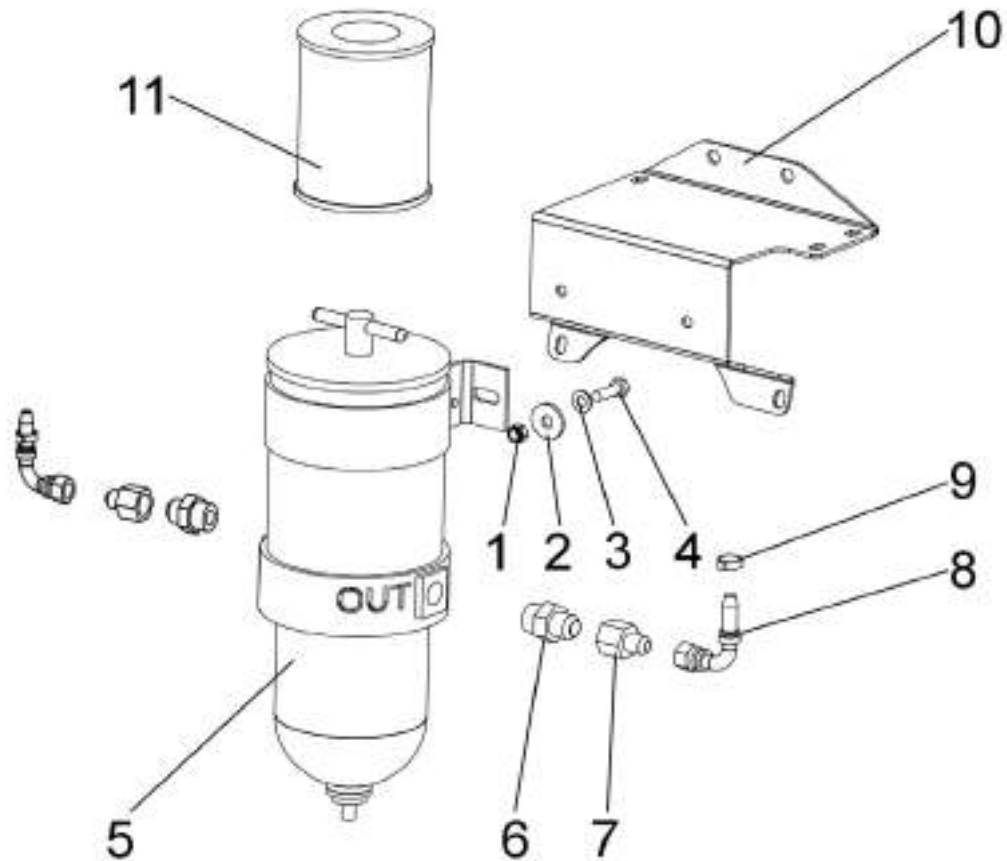

Lisävedeneroitin
Extra vattenavskiljare

Extra Water separator
Optional wassertrennung

Séparateur d'eau additionnel

15JH

1	6594038	4	Lukkomutteri	Låsmutter	Lock nut	Sich. Mutter	Ecrou de serrage
2	7414057	2	Aluslaatta	Bricka	Washer	Scheibe	Rondelle
3	7400032	6	Aluslaatta	Bricka	Washer	Scheibe	Rondelle
4	6221467	4	Ruuvi	Skruv	Screw	Schraube	Vis
5	0485011	1	Suodatin	Filter	Filter	Filter	Filtre
6	0629423	2	Liitin	Förbindning	Fitting	Verschraubung	Raccord
7	0450392	2	Liitin	Förbindning	Fitting	Verschraubung	Raccord
8	0629628	2	Kara	Spindel	Pin	Spindel	Broche
9	0629039	2	Kirstin	Klamma	Clamp	Klemme	Collier
10	R708627	1	Kiinnityslevy	Fäste	Fastening	Halter	Etrier
11	0485012	1	Suodatinpanos	Filter insats	Filter input	Filter	Filtre