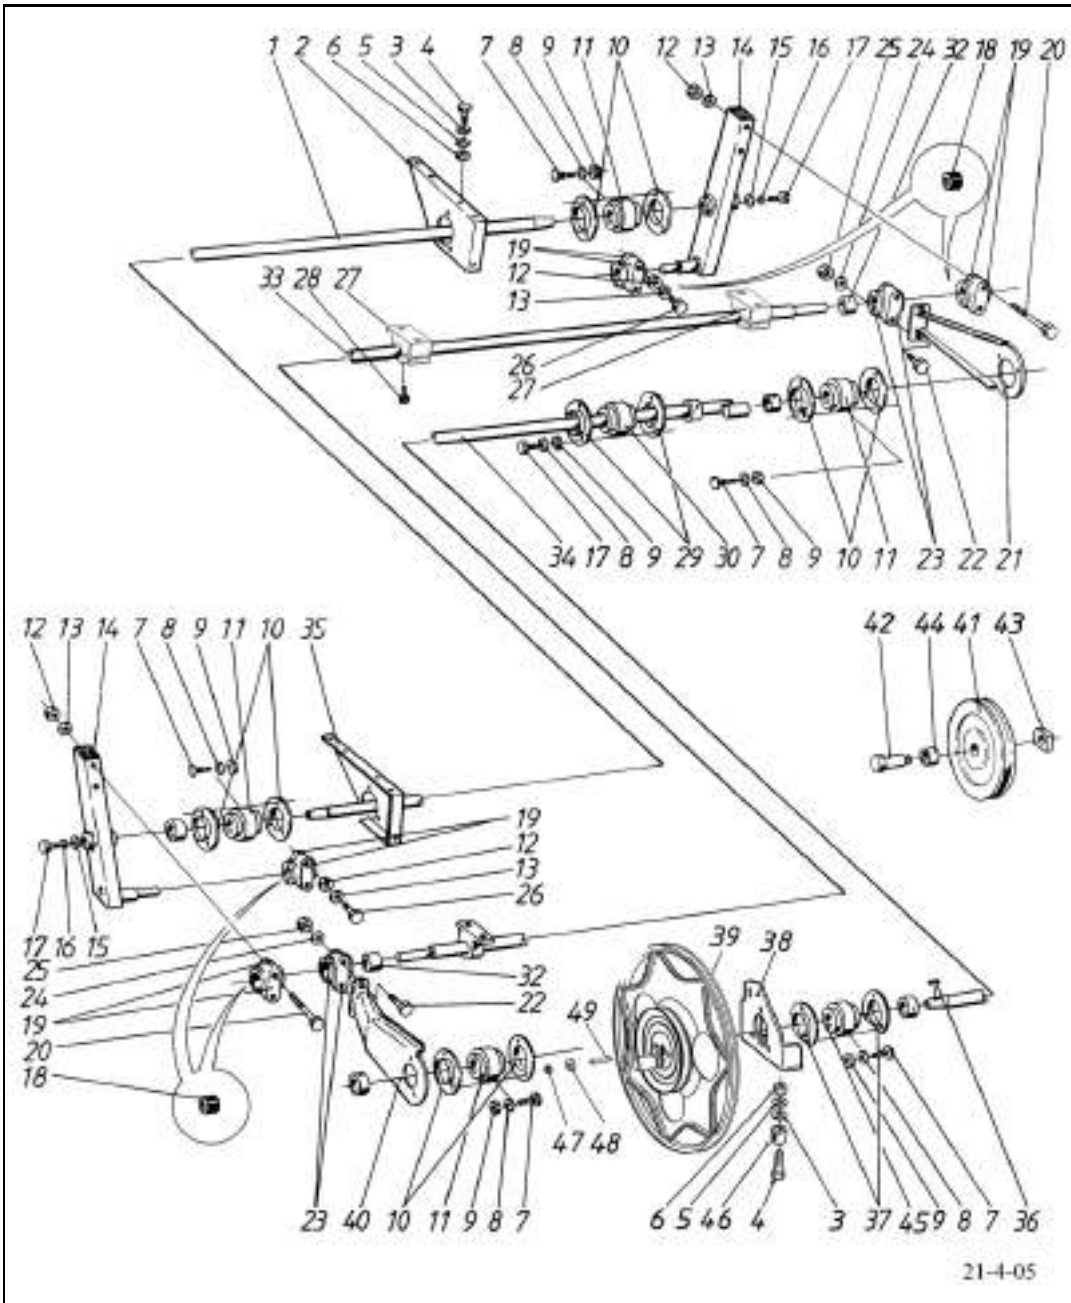

Seulaston käyttö
Sällhusets drift

Shaker shoe drive
Siebkasten-Antrieb

12LK

Commande du coffre de nettoyage

21-4-05

1	R680884	1	Akseli	Axel	Shaft	Welle	Arbre
2	R680271	1	Laakeripukki	Lagerstativ	Bearing bed	Lagerbock	Support de palier
3	7412059	8	Aluslaatta	Bricka	Washer	Scheibe	Rondelle
4	6226367	8	Ruuvi	Skruv	Screw	Schraube	Vis
5	7414471	8	Jousilaatta	Fjäderbricka	Spring washer	Federscheibe	Rondelle élastique
6	6506434	8	Mutteri	Mutter	Nut	Mutter	Ecrou
7	6763444	15	Lukkuruuvi	Låsskruv	Lock screw	Sich.Schraube	Vis de serrage
8	7414471	15	Jousilaatta	Fjäderbricka	Spring washer	Federscheibe	Rondelle élastique
9	6506434	15	Mutteri	Mutter	Nut	Mutter	Ecrou
10	0569322	8	Laippa	Flans	Flange	Flansch	Flasque
11	0511223	4	Laakeri	Lager	Bearing	Lager	Roulement
12	6506434	10	Mutteri	Mutter	Nut	Mutter	Ecrou
13	7414471	10	Jousilaatta	Fjäderbricka	Spring washer	Federscheibe	Rondelle élastique
14	R680254	2	Vipu	Spak	Lever	Hebel	Levier
14	R702336	2	Vipu	Spak	Lever	Hebel	Levier
15	7412059	2	Aluslaatta	Bricka	Washer	Scheibe	Rondelle
16	7414471	2	Jousilaatta	Fjäderbricka	Spring washer	Federscheibe	Rondelle élastique
17	6226167	5	Ruuvi	Skruv	Screw	Schraube	Vis
18	0633822	4	Holkki	Bussning	Bush	Büchse	Bague
19	R593302	8	Pesänpuolisko	Lagerhushalva	Housing half	Gehäusehalbe	Moitié de cage
20	6229777	4	Ruuvi	Skruv	Screw	Schraube	Vis
21	R686819	1	Kiertokanki	Vevstake	Connecting rod	Triebstange	Bielle
22	6233397	4	Ruuvi	Skruv	Screw	Schraube	Vis
23	R683220	4	Pesänpuolisko	Lagerhushalva	Housing half	Gehäusehalbe	Moitié de cage
24	7414473	4	Jousilaatta	Fjäderbricka	Spring washer	Federscheibe	Rondelle élastique
25	6506634	4	Mutteri	Mutter	Nut	Mutter	Ecrou
26	6228177	4	Ruuvi	Skruv	Screw	Schraube	Vis
27	R621987	3	Laakeri	Lager	Bearing	Lager	Roulement
28	7351200	3	Pidätin	Lås	Holder	Halter	Etrier
29	0569323	2	Laippa	Flans	Flange	Flansch	Flasque
30	0511363	1	Laakeri	Lager	Bearing	Lager	Roulement
32	0633855	2	Holkki	Bussning	Bush	Büchse	Bague
33	R680880	1	Akseli	Axel	Shaft	Welle	Arbre
34	R680881	1	Kampiakseli	Vevaxel	Crankshaft	Kurbelwelle	Vilebrequin
35	R680272	1	Laakeripukki	Lagerstativ	Bearing bed	Lagerbock	Support de palier
36	7717156	1	Kiila	Kil	Key	Keil	Clavette
37	R614209	2	Laippa	Flans	Flange	Flansch	Flasque
38	R691388	1	Levy	Plåt	Plate	Blech	Plaque
39	R614271	1	Hihnapyörä	Remskiva	Pulley	Riemenscheibe	Poulie
40	R686820	1	Kiertokanki	Vevstake	Connecting rod	Triebstange	Bielle
41	R586987	1	Kiristyspyörä	Spännrulle	Pulley	Riemenspanner	Poulie
42	R596052	1	Akseli	Axel	Shaft	Welle	Arbre
43	9595515	1	Mutteri	Mutter	Nut	Mutter	Ecrou
44	R066732	1	Holkki	Bussning	Bush	Büchse	Bague
45	0511057	1	Laakeri	Lager	Bearing	Lager	Roulement
46	R686693	2	Holkki	Bussning	Bush	Büchse	Bague
47	6594148	2	Lukkomutteri	Låsmutter	Lock nut	Sich. Mutter	Ecrou de serrage
48	R605092	2	Aluslaatta	Bricka	Washer	Scheibe	Rondelle
49	7361465	2	Tappi	Tapp	Pin	Zapfen	Coupille

Päivitetty 5-1-05

Updated 5-1-05

SR 2035...2095

0814074

11/2012