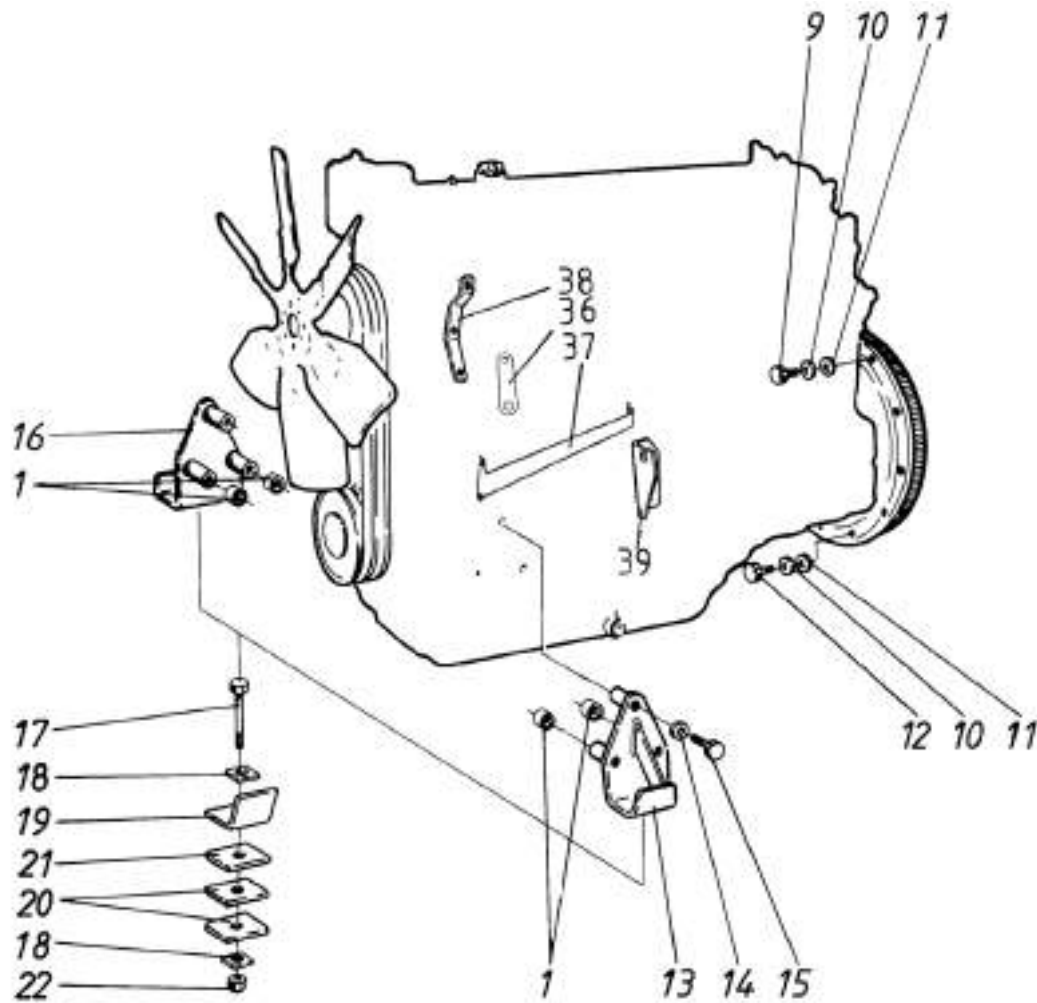

A 100 hv 44 DT 100 hv 44 DT 100 hv 44 DT 100 hv 44 DT 100 hv 44 DT

Moottorin kannattimet 115-210hv
Motorns hållarna 115-210hk

Engine holders 115-210hp
Motor Halter 115-210ps

15DE

Supports de moteur 115-210cv