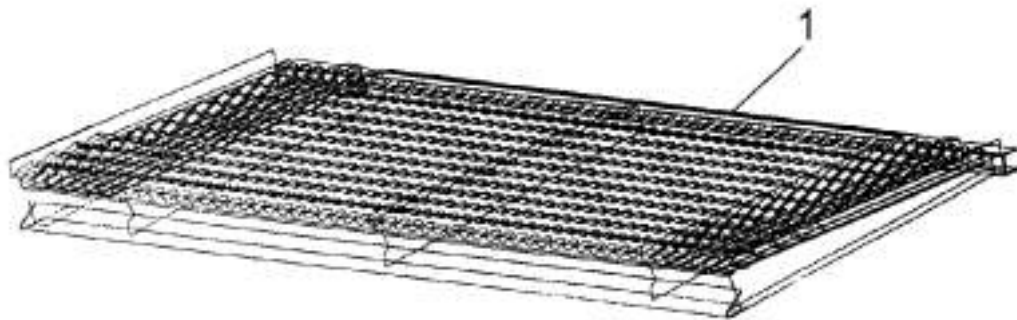

Rinnejatke
Backförlängning för

Sloop extension
Hang Verlängerung

Rallonge, pente

12LE

1	R694070	XL/TS	1	Rinnejatke	Back förlängning	Sloop extension	Hang Verlängerung	Rallonge, pente
1	R698015	XLS	1	Rinnejatke	Back förlängning	Sloop extension	Hang Verlängerung	Rallonge, pente