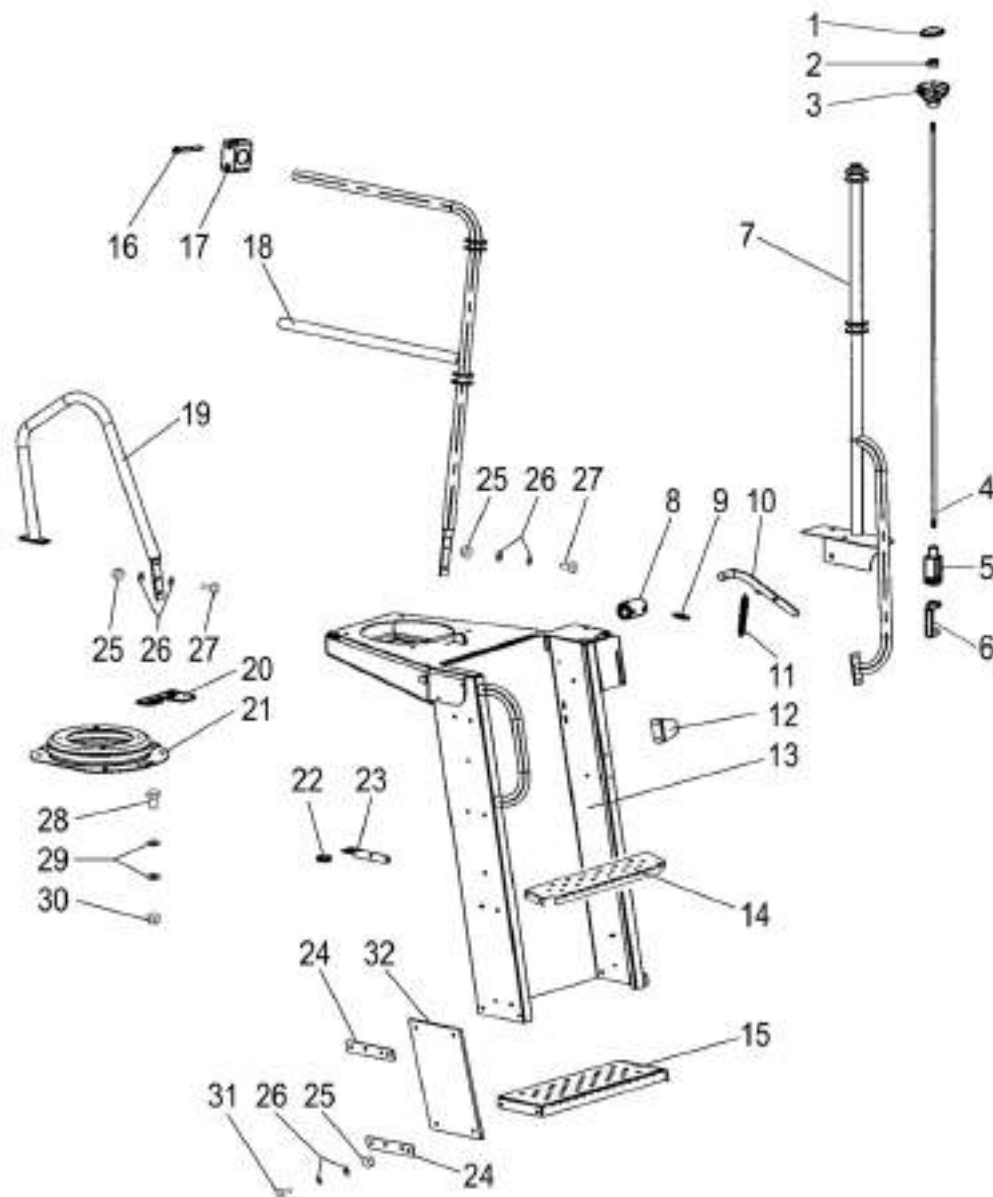

Portaat, sivuun käännettävät DL
Trappor, i sidoled svängbara DL

Stairs, laterally turnable DL
Treppe, seltlich umwendbar DL

Echelle, sur le côté rotative DL

14AF

1	0879965	1	Linssi	Lins	Symbol	Symbol
2	6506034	1	Mutter	Mutter	Mutter	Ecrou
3	0879942	1	Nuppi	Knopp	Knopf	Poignée
4	R700176	1	Tanko	Stång	Rod	Tige
5	0492121	1	Haarukka	Gaffel	Fork	Fourchette
6	0492122	1	Tappi	Tapp	Pin	Zapfen
7	R700175	1	Kaide	Ram	Rail	Geländer
8	R700299	1	Holkki	Bussning	Bush	Büchse
9	7814173	2	Jousisokka	Fjädersprint	Spring pin	Spannstift
10	R700901	1	Lukitusvipu	Låsanordning	Lock devise	Sich.stütze
11	0415113	1	Jousi	Fjäder	Spring	Feder
12	R700903	1	Kiinnitin	Fäste	Holder	Halter
13	R700170	1	Tikkaat	Trappa	Ladder	Treppe
14	R700158	4	Askelma	Trappsteg	Foot step	Stufe
15	R700178	1	Askelma	Trappsteg	Foot step	Stufe
16	7001398	6	Kuusiokoloruuvi	Skruv	Screw	Schraube
17	0499506	3	Kiinnitin	Fäste	Holder	Halter
18	R700198	1	Kaide	Ram	Rail	Geländer
19	R700277	1	Kaide	Ram	Rail	Geländer
20	R700904	1	Rajottin	Stoppare	Limiter	Anschlag
21	0424440	1	Kääntölaakeri	Lager	Bearing	Lager
22	0633671	1	Kumi	Gummi	Rubber	Gummi
23	R700995	1	Pidin	Hållare	Holder	Halter
24	R700177	1	Levy	Plåt	Plate	Blech
25	6594038	8	Lukkomutteri	Låsmutter	Lock nut	Sich. Mutter
26	7400032	16	Aluslaatta	Bricka	Washer	Scheibe
27	6221467	8	Ruuvi	Skruv	Screw	Schraube
28	6226367	12	Ruuvi	Skruv	Screw	Schraube
29	7400033	12	Aluslaatta	Bricka	Washer	Scheibe
30	6594148	12	Lukkomutteri	Låsmutter	Lock nut	Sich. Mutter
31	6221667	8	Ruuvi	Skruv	Screw	Schraube
32	0424441	2	Kumi	Gummi	Rubber	Gummi