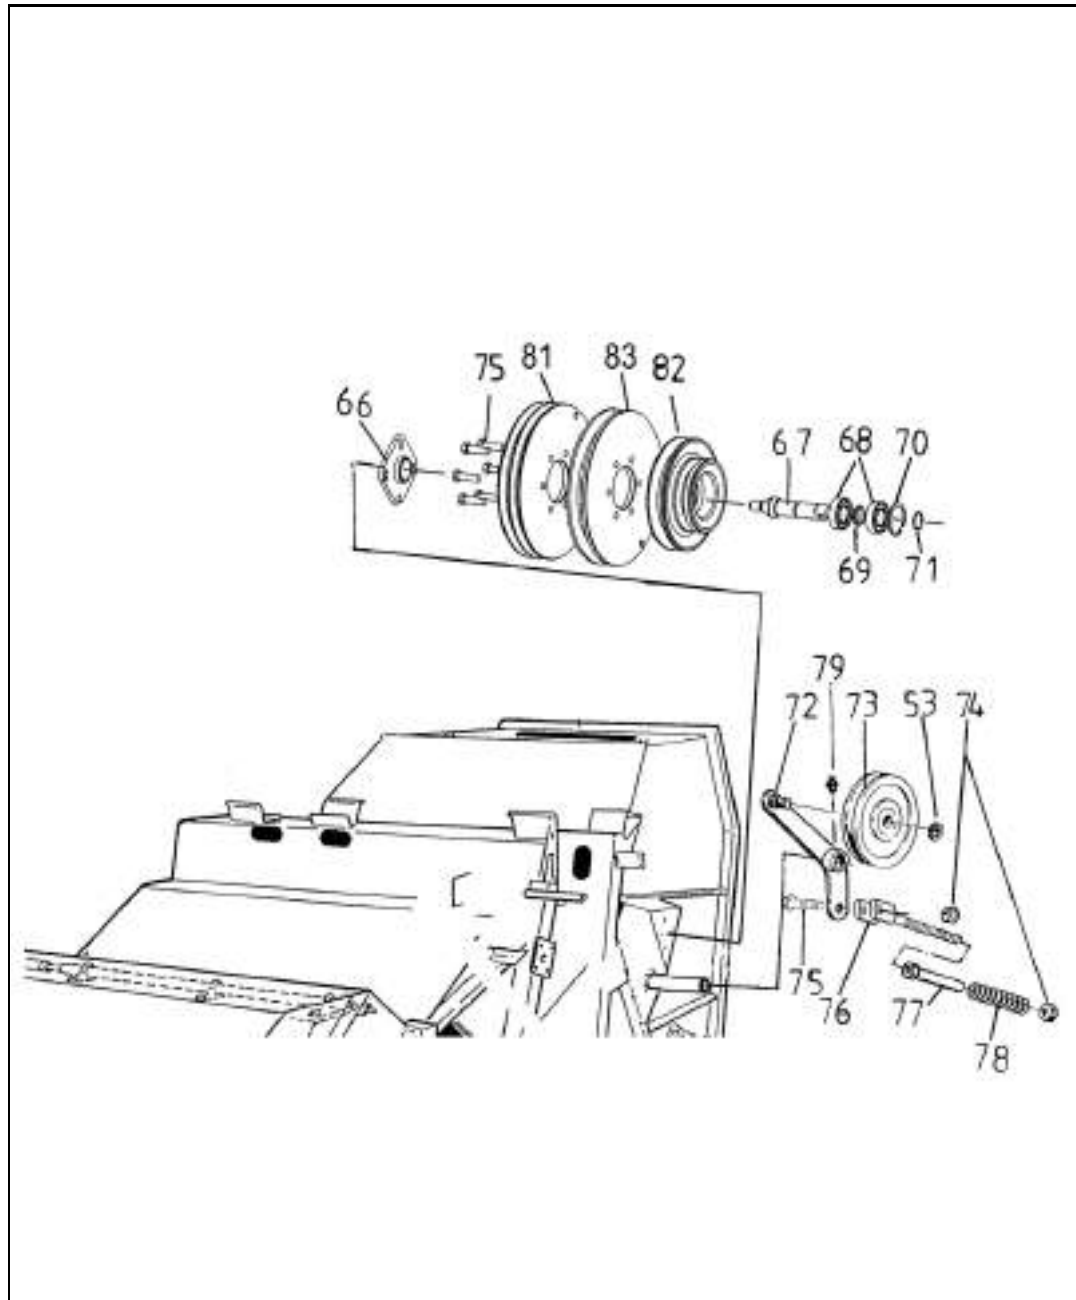

Silppurin välipyörästö, maissivalmius
Hackens mellandrift, förberedd för majs

Straw cutter middle pulleys, maize
Häcklerantrieb, Mais

12AJ
Transmission intermédiaire du hache-paille, mais

66	R695805	1	Napa	Nav	Hub	Nabe	Moyeu
67	R695878	1	Akseli	Axel	Shaft	Welle	Arbre
68	0502366	2	Laakeri	Lager	Bearing	Lager	Roulement
69	R696168	1	Välirengas	Distansring	Spacer	Ring	Bague
70	7815248	1	Varmistinrengas	Låsring	Circlip	Sicherungsring	Circlip
71	7815027	1	Varmistinrengas	Låsring	Circlip	Sicherungsring	Circlip
72	R693443	1	Varsi	Spak	Lever	Hebel	Levier
73	R586987	1	Kiristyspyörä	Spännrulle	Pulley	Riemenspanner	Poulie
74	6594238	2	Lukkomutteri	Låsmutter	Lock nut	Sich. Mutter	Ecrou de serrage
75	6231767	6	Ruuvi	Skruv	Screw	Schraube	Vis
76	R663251	1	Tänko	Stång	Lever	Hebel	Levier
77	R663254	1	Kierreholkki	Bussning	Bush	Büchse	Bague
78	0415225	1	Jousi	Fjäder	Spring	Feder	Ressort
79	0252420	1	Nippa	Smörjnippel	Nipple	Nippel	Graisneur
81	R696171	1	Hihnapyörä 2B300	Remskiva 2B300	Pulley 2B300	Riemenscheib2B300	Poulie 2B300
82	R696170	1	Hihnapyörä	Remskiva	Pulley	Riemenscheibe	Poulie
83	R696187	1	Hihnapyörä C300	Remskiva C300	Pulley C300	RiemenscheibeC300	Poulie C300