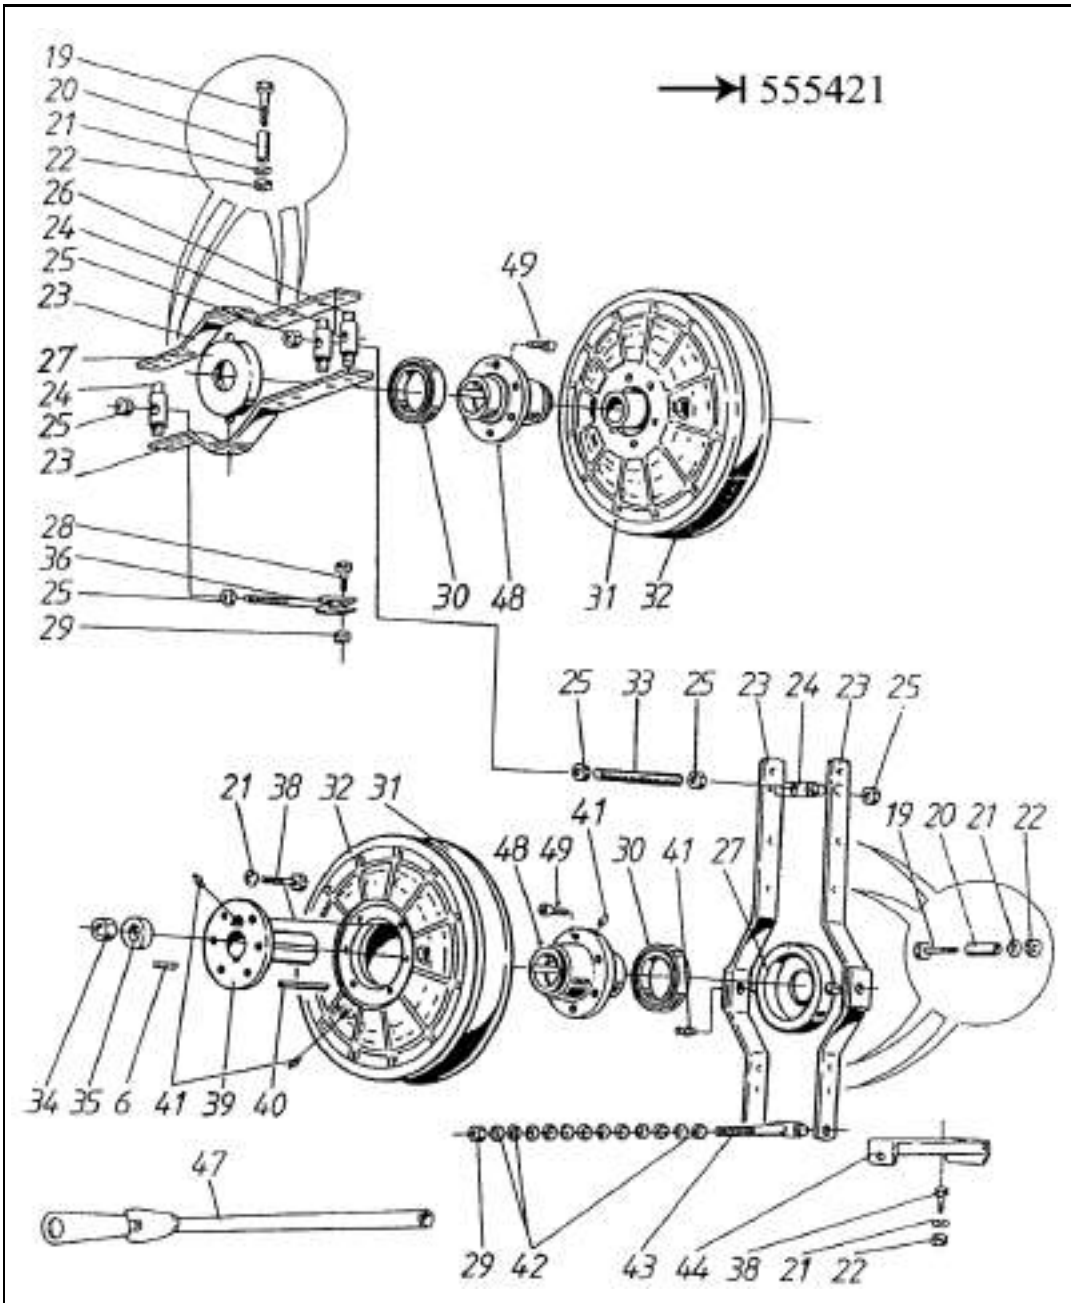

Kelamuutin 600-1300HD -->I 555421
Cylindervariator 600-1300HD -->I 555421

Cylinder variator 600-1300HD -->I 555421
Dreschtrommelvariator 600-1300HD -->I 555421

12EB

Variateur du batteur 600-1300HD -->I 555421

6	R580421	2	Kiila	Kil	Key	Keil	Clavette
19	6228777	8	Ruuvi	Skruv	Screw	Schraube	Vis
20	R580417	8	Holkki	Buskning	Bush	Büchse	Bague
21	7414471	22	Jousilaatta	Fjäderbricka	Spring washer	Federscheibe	Rondelle élastique
22	6506434	10	Mutteri	Mutter	Nut	Mutter	Ecrou
23	R686431	4	Säätövarsi	Justerarm	Adj.rod	Verstell.arm	Bras de réglage
24	R680716	3	Akseli	Axel	Shaft	Welle	Arbre
25	6506434	6	Mutteri	Mutter	Nut	Mutter	Ecrou
26	R686438	1	Mutteri	Mutter	Nut	Mutter	Ecrou
27	R619832	2	Laakeripesä	Lagerhus	Bearing box	Lagerhäuse	Cage de roulement
28	6231767	1	Ruuvi	Skruv	Screw	Schraube	Vis
29	6594238	2	Lukkumutteri	Låsmutter	Lock nut	Sich. Mutter	Ecrou de serrage
30	0502035	2	Laakeri	Lager	Bearing	Lager	Roulement
31	R692694	2	Muutinpyörä	Variatorhjul	Pulley, var.	Scheiben, var.	Poulie, var.
32	R619830	2	Muutinpyörä	Variatorhjul	Pulley, var.	Scheiben, var.	Poulie, var.
33	R686437	1	Väli tanko	Mellanstång	Interm.rod	Holzstange	Tige intermédiaire
34	6594538	1	Mutteri	Mutter	Nut	Mutter	Ecrou
35	R592186	1	Aluslaatta	Bricka	Washer	Scheibe	Rondelle
36	R663251	1	Tanko	Stång	Lever	Hebel	Levier
38	6226567	14	Ruuvi	Skruv	Screw	Schraube	Vis
39	R689406	2	Keskio	Nav	Hub	Nabe	Moyeu
40	7716143	4	Kiila	Kil	Key	Keil	Clavette
41	0252420	8	Nippa	Smörjnippel	Nipple	Nippel	Graisneur
42	0410122	12	Lautasjousi	Tallriksfjäder	Disk spring	Rondelle	Rondelle belle-ville
43	R580408	1	Ruuvi	Skruv	Screw	Schraube	Vis
44	R680708	1	Tuki	Stöd	Support	Stütze	Support
47	R687817	1	Avain	Nyckel	Key	Schlüssel	Cléf
48	R692696	2	Napa	Nav	Hub	Nabe	Moyeu
49	7002913	12	Kuusiokoloruvi	Skruv	Screw	Schraube	Vis