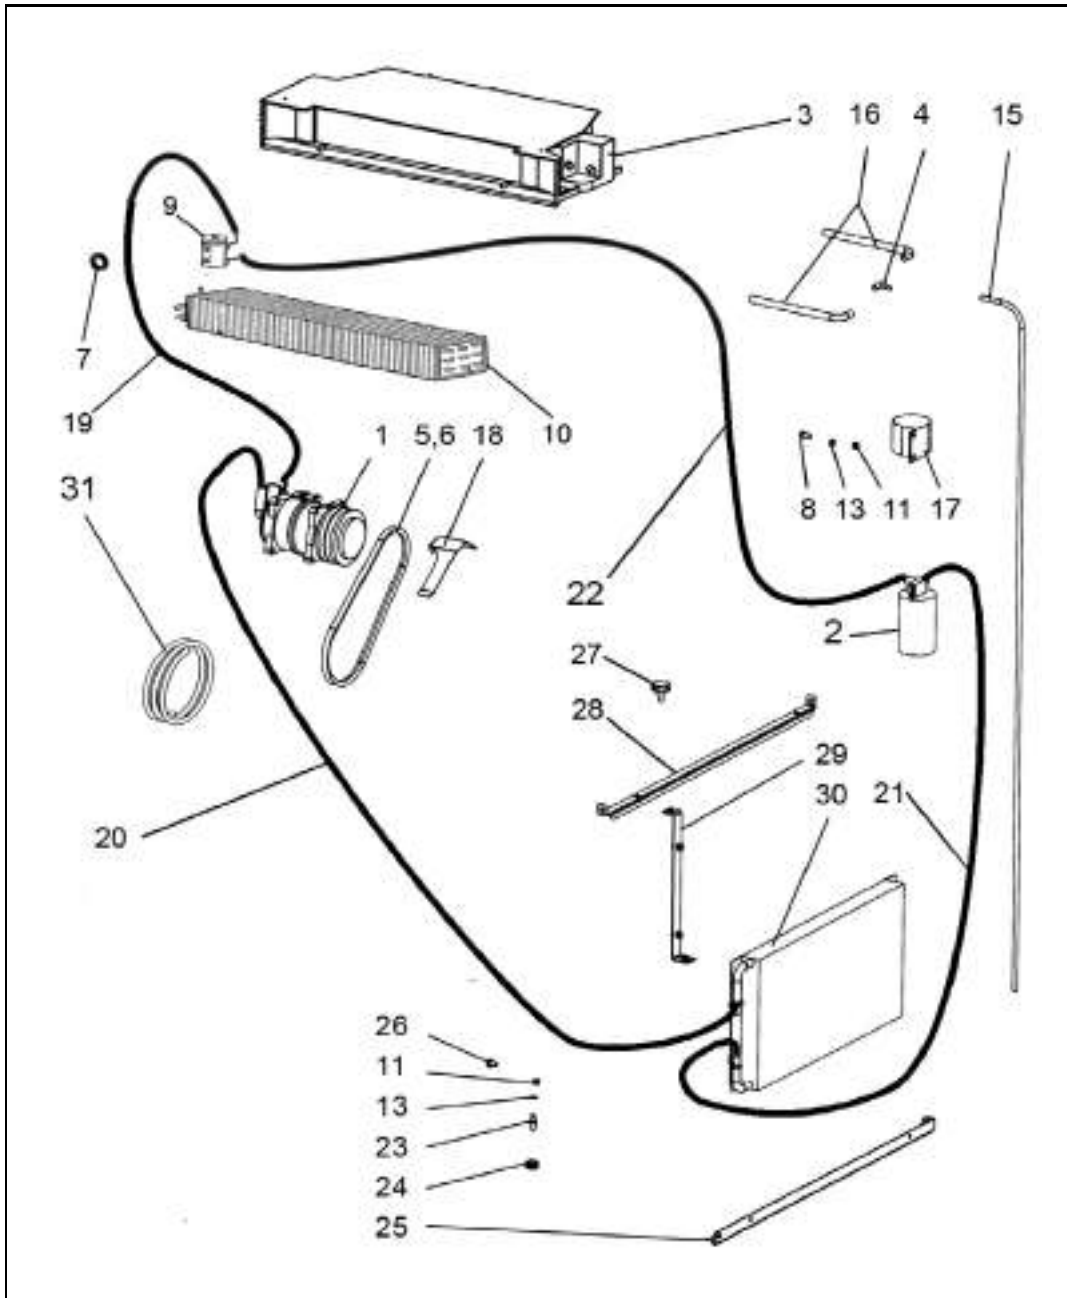

Climatiseur CTA moteur

1	0492462		1	Kompressori	Kompressor	Compressor	Kompressor	Pompe-Compresseur
2	0492463		1	Kuivain	Torkare	Drier	Desickator	Sécheur
3	0492464	→ 558443	1	Puhallin kp.	Fläkt kompl.	Fan assy	Gebläse kompl.	Ventilateur
3	0493150	→ 558444	1	Puhallin kp.	Fläkt kompl.	Fan assy	Gebläse kompl.	Ventilateur
4	0499591		2	Liitin	Förbindning	Fitting	Verschraubung	Raccord
5	0613113	4 cyl.	1	Kiilähihna	Kilrem	V-belt	Keilriemen	Courroie trapèz.
6	0613104	6 cyl.	1	Hihna	Rem	Belt	Riemen	Courroie
7	0633671		4	Kumi	Gummi	Rubber	Gummi	Cau
8	6220867		2	Ruuvi	Skruv	Screw	Schraube	Vis
9	0492453		1	Paisuntaventiliili	Ventil	Valve	Ventil	Souppape
10	0492465		1	Kenno	Cell	Cell	Zelle	Cellule
11	6594038		10	Lukk Mutteri	Låsmutter	Lock nut	Sich. Mutter	Ecrou de serrage
13	7400032		7	Aluslaatta	Bricka	Washer	Scheibe	Rondelle
15	R687057		2	Letku	Slang	Hose	Schlauch	Tuyau
16	R687058		4	Letku	Slang	Hose	Schlauch	Tuyau
17	R693891		1	Kiinnilin	Fäste	Fastening	Klemme	Etrier
18	R699081		1	Hihn suoja	Remskydd	Belt guard	Schutz	Protecteur
19	R700913		1	Letku	Slang	Hose	Schlauch	Tuyau
19	R700915	TS	1	Letku	Slang	Hose	Schlauch	Tuyau
20	R706492		1	Letku	Slang	Hose	Schlauch	Tuyau
21	R706493		1	Letku	Slang	Hose	Schlauch	Tuyau
22	R706494		1	Letku	Slang	Hose	Schlauch	Tuyau
22	R707213	TS	1	Letku	Slang	Hose	Schlauch	Tuyau
23	R685675		1	Ruuvi	Skruv	Screw	Schraube	Vis
24	0633637		1	Vaimennin	Dämpare	Damper	Dämpfer	Amortisseur
25	R706444		1	Kannatin	Hällare	Holder	Halter	Support
26	6220867		8	Ruuvi	Skruv	Screw	Schraube	Vis
27	0871053		2	Nuppi	Knopp	Knob	Knopf	Poignée
28	R706939		1	Kannatin	Hällare	Holder	Halter	Support
29	R706941		2	Lista	List	List	Leiste	Moulure
30	0493910		1	Lauhdutin	Kondensator	Condencer	Kondensator	Condensateur
31	R707350		1	Johdin kp.	Kabel kompl.	Cable kitt	Kabel mont.	Cable assemb