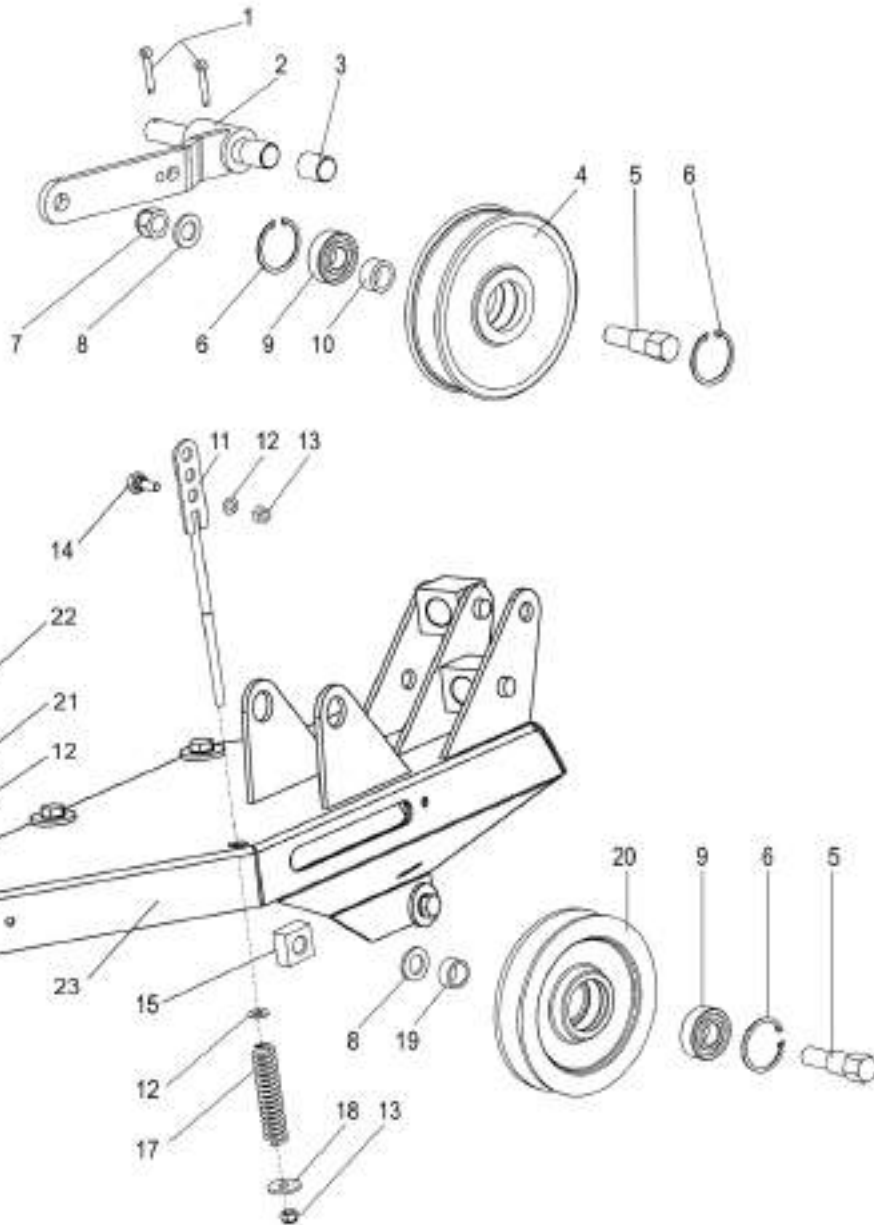

Rajaisruuvin kiristyspyörät KV
Returskruvens spänrulle KV

Return auger pulleys KV
Riemenspanner, Überkehrschn. KV

13AE

Poulies tendeurs de vis à otons, KV

1	7812204	2	Saksisokka	Saxpinne	Split pin	Splint	Goupille fendue
2	R697461	1	Varsi	Arm	Arm	Arm	Bras
3	0552076	1	Holkki	Bussning	Bush	Büchse	Bague
4	0660016	1	Kiristyspyörä	Spännrulle	Wheel	Riemenspanner	Poulie
5	R596052	2	Akseli	Axel	Shaft	Welle	Arbre
6	7815238	3	Varmistinrengas	Läsring	Circlip	Sicherungsring	Circlip
7	6594438	1	Mutteri	Mutter	Nut	Mutter	Ecrou
8	7400036	2	Aluslaatta	Bricka	Washer	Scheibe	Rondelle
9	0502364	2	Laakeri	Lager	Bearing	Lager	Roulement
10	R697224	1	Holkki	Bussning	Bush	Büchse	Bague
11	R699431	1	Tanko	Stång	Rod	Hebel	Tige
12	7414057	6	Aluslaatta	Bricka	Washer	Scheibe	Rondelle
13	6594038	2	Lukkomutteri	Låsmutter	Lock nut	Sich. Mutter	Ecrou de serrage
14	R694557	1	Ruuvi	Skruv	Screw	Schraube	Vis
15	9595515	1	Mutteri	Mutter	Nut	Mutter	Ecrou
16	0553077	1	Laakeri	Lager	Bearing	Lager	Roulement
17	0415183	1	Jousi	Fjäder	Spring	Feder	Ressort
18	7400036	1	Aluslaatta	Bricka	Washer	Scheibe	Rondelle
19	R066732	1	Holkki	Bussning	Bush	Büchse	Bague
20	R687855	1	Kiristyspyörä	Spännrulle	Wheel	Riemenspanner	Poulie
21	7414469	4	Jousilaatta	Fjäderbricka	Spring washer	Federscheibe	Rondelle élastique
22	6221267	4	Ruuvi	Skruv	Screw	Schraube	Vis
23	R702036	1	Pukki	Stativ	Bed	Socket	Base