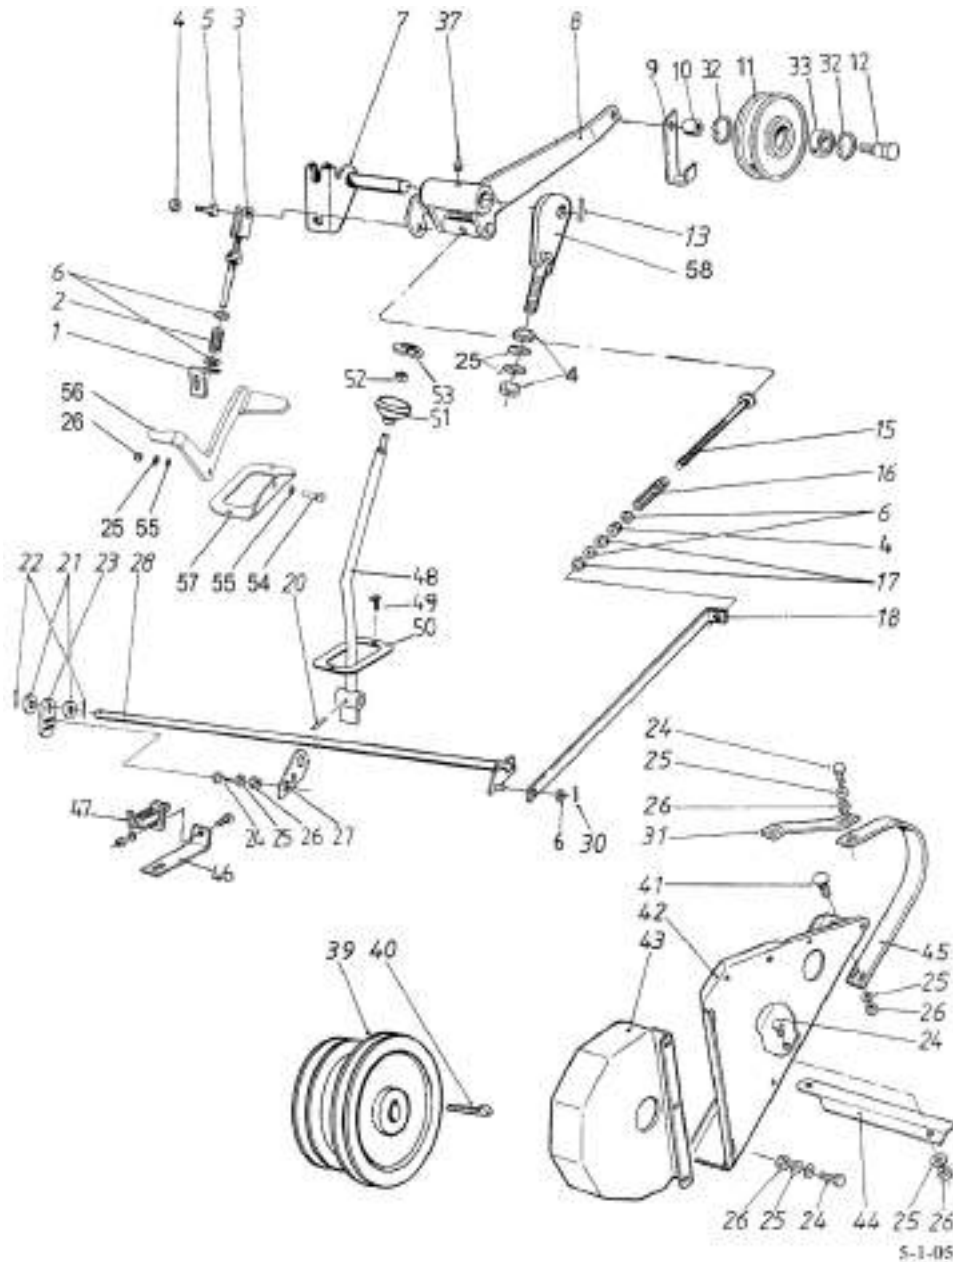

Pöydän kytkin MD
Skärbordskoppling MD

Cutting table clutch MD
Schneidetisch-Shalter MD

Embrayage tablier de coupe MD

11RB

S-1-05

1 R686359	1 Kannatin	Hällare	Holder	Stütze	Support
2 0415308	1 Jousi	Fjäder	Spring	Feder	Ressort
3 R697864	1 Tanko	Sång	Rod	Hebel	Tige
4 6594238	4 Lukkomutteri	Låsmutter	Lock nut	Sich. Mutter	Ecrou de serrage
5 6231767	2 Ruuvi	Skruv	Screw	Schraube	Vis
6 7400034	5 Aluslaatta	Bricka	Washer	Scheibe	Rondelle
7 R685465	1 Pukki	Stativ	Bed	Socket	Base
8 R685462	1 Vipu	Spak	Lever	Hebel	Levier
9 R694587	1 Ohjain	Styrning	Guide	Führung	Guide
10 R066732	1 Holkki	Bussning	Bush	Büchse	Bague
11 0660016	1 Kiristyspyörä	Spännrulle	Wheel	Riemenspanner	Poulie
12 R596052	1 Akseli	Axel	Shaft	Welle	Arbre
13 7812164	1 Saksisokka	Saxpinne	Split pin	Splint	Goupille fendue
14 7400041	1 Aluslaatta	Bricka	Washer	Scheibe	Rondelle
15 R686316	1 Säätökappale	Regl.stycke	Adj. piece	Verstell.stück	Piece de réglage
16 0415306	1 Jousi	Fjäder	Spring	Feder	Ressort
17 6506634	2 Mutteri	Nut	Nut	Mutter	Ecrou
18 R685475	1 Vetotanko	Sång	Bar	Stange	Tige
20 7814173	1 Jousisokka	Fjädersprint	Spring pin	Spannstift	Coupille
21 7400036	2 Aluslaatta	Bricka	Washer	Scheibe	Rondelle
22 7812204	2 Saksisokka	Saxpinne	Split pin	Splint	Goupille fendue
23 R689452	1 Laakerikorva	Hällare	Holder	Halter	Support
24 6220486	3 Ruuvi	Skruv	Screw	Schraube	Vis
25 7400032	4 Aluslaatta	Bricka	Washer	Scheibe	Rondelle
26 6594038	4 Lukkomutteri	Låsmutter	Lock nut	Sich. Mutter	Ecrou de serrage
27 R685715	1 Laakerilevy	Lagerplåt	Bearing plate	Lagerblech	Plaque de rouleme
28 R681031	1 Akseli	Axel	Shaft	Welle	Arbre
30 7812116	1 Saksisokka	Saxpinne	Split pin	Splint	Goupille fendue
31 R686319	1 Tuki	Stöd	Support	Stütze	Support
32 7815238	2 Varmistinrenkas	Låsring	Circlip	Sicherungsring	Circlip
33 0502364	1 Laakeri	Lager	Bearing	Lager	Roulement
37 0252445	1 Voitelunippa	Smörjnippel	Nipple	Nippel	Graisseur
39 R685531	1 Hihnapyörä	Remskiva	Pulley	Riemenscheibe	Poulie
40 7712112	1 Hokkakilla	Hakkil	Gip key	Nasenkeil	Clavette à talon
41 6758344	4 Lukkoruuvi	Låsskruv	Lock screw	Sich.schraube	Vis de serrage
42 R693453	1 Suojalevy	Skydd	Guard	Schutz	Protecteur
43 R693452	1 Hihnasuoja	Remskydd	Belt guard	Schutz	Protecteur
44 R693455	1 Tuki	Stöd	Support	Stütze	Support
45 R693454	1 Hihnasuoja	Remskydd	Belt guard	Schutz	Protecteur
46 R687030	1 Pidin	Klämma	Holder	Halter	Support
47 8063236	1 Kytkin	Brytare	Switch	Schalter	Commutateur
48 R699461	1 Vipu	Spak	Lever	Hebel	Levier
49 7268940	2 Ruuvi	Skruv	Screw	Schraube	Vis
50 R699613	1 Kiinnityslevy	Fäste	Fastening	Halter	Etrier
51 0879942	1 Nuppi	Knopp	Knob	Knopf	Poignée
52 6506434	1 Mutteri	Mutter	Nut	Mutter	Ecrou
53 0879983	1 Linssi	Lins	Lens	Symbol	Symbole
54 6221467	1 Ruuvi	Skruv	Screw	Schraube	Vis
55 7412469	1 Jousilaatta	Fjäderbricka	Spring washer	Federscheibe	Rondelle élastique
56 R702155	1 Vipu	Spak	Lever	Hebel	Levier
57 R702156	1 Korvake	Hällare	Holder	Halter	Etrier
58 R692841	1 Tuki	Stöd	Support	Stütze	Support

Päivitys 10-11-04

Updated 10-11-04

SR 2035...2095

0814074

11/2012