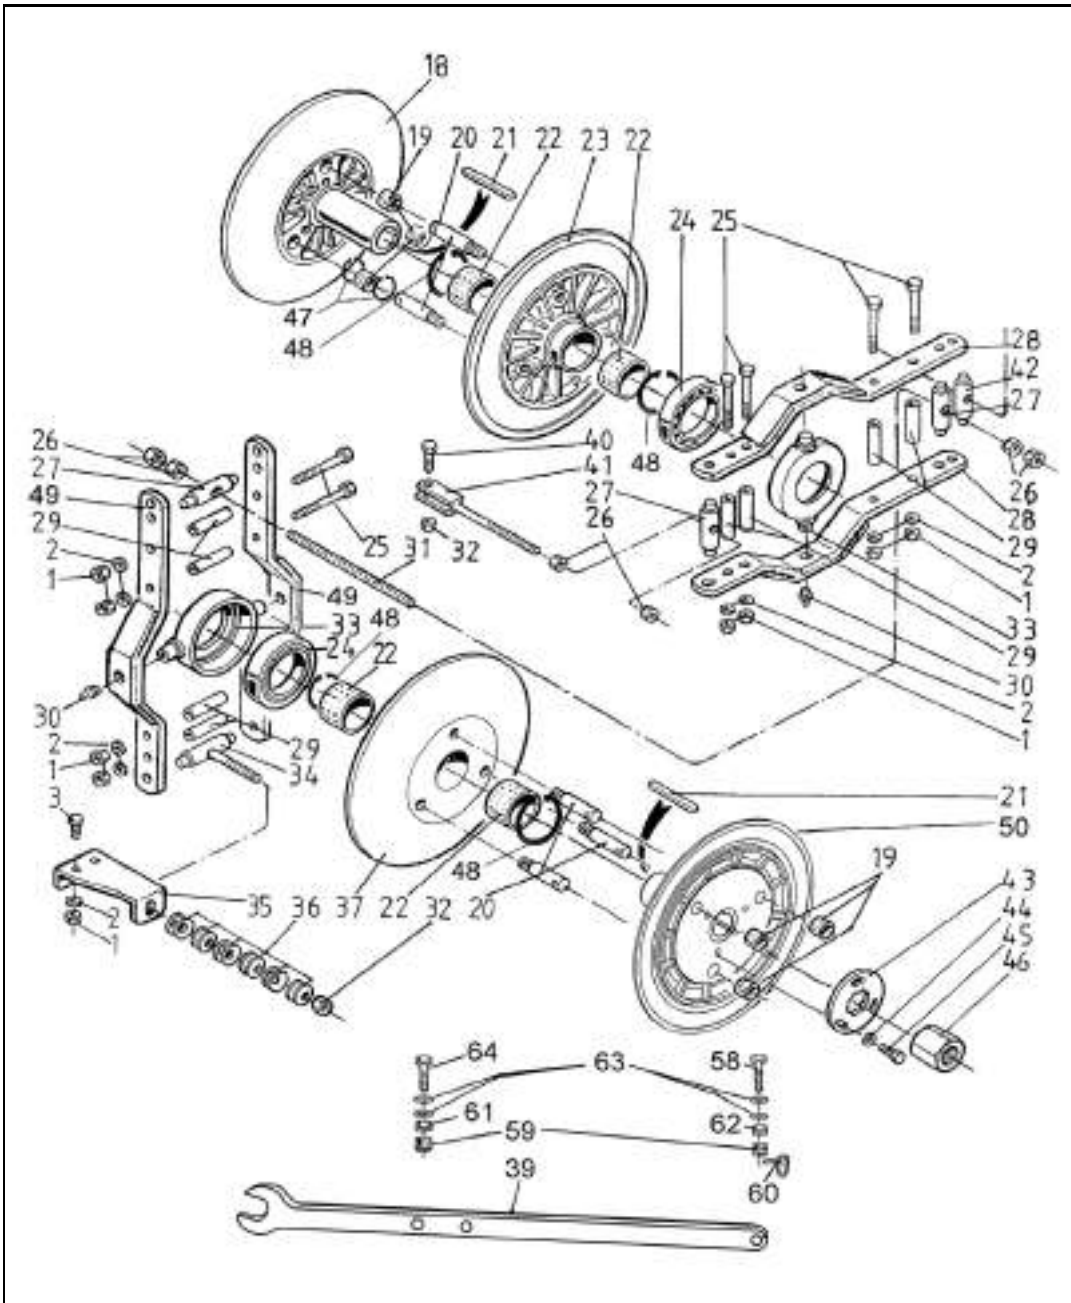

Kelamuutin 400-1150 555422 |-->
Cylindervariator 400-1150 555422 |-->

Cylinder variator 400-1150 555422 |-->
Dreschtrommelvariator 400-1150 555422 |-->

Variateur du batteur 400-1150 555422 |--> 12EP

1	6506434	14	Mutteri	Mutter	Nut	Mutter	Ecrou
2	7414471	14	Jousilaatta	Fjäderbricka	Spring washer	Federscheibe	Rondelle élastique
3	6226567	6	Ruuvi	Skrub	Screw	Schraube	Vis
18	R694268	1	Muut.pyörä kiin.	Var.hjul fast	Pulley stat.	Scheibe	Poulie
19	0553031	6	Laakeriholkki	Bussning	Bush	Büchse	Bague
20	R694277	6	Tappi	Tapp	Pin	Zapfen	Goupille
21	7716160	2	Kiila	Kil	Key	Keil	Clavette
22	0553033	4	Laakeriholkki	Bussning	Bush	Büchse	Bague
23	R694269	1	Muut.pyörä liik.	Var.hjul rörl.	Pulley mov.	Scheibe	Poulie
24	0502039	2	Kuulalaakeri	Lager	Bearing	Lager	Roulement
25	6229167	8	Ruuvi	Skrub	Screw	Schraube	Vis
26	6506634	6	Mutteri	Mutter	Nut	Mutter	Ecrou
27	R694435	3	Tappi	Tapp	Pin	Zapfen	Goupille
28	R687119	2	Säätövarsi	Justerarml	Adj.rod	Verstell.arm	Bras de réglage
29	R694436	8	Väliputki	Mellanrör	Pipe	Rohr	Tube
30	0252420	2	Nippa	Smörjnippel	Nipple	Nippel	Graisseur
31	R686437	1	Välitanko	Mellanstång	Interm.rod	Tige intermédiaire	
32	6594238	2	Lukkomutteri	Låsmutter	Lock nut	Sich. Mutter	Ecrou de serrage
33	R694276	2	Laakeripesä	Lagerbox	Bearing box	Lagerkappe	Cage de coussinet
34	R694432	1	Ruuvi	Skrub	Screw	Schraube	Vis
35	R694431	1	Tuki	Stöd	Support	Stütze	Support
36	0410122	12	Lautajousi	Tällriksfjäder	Disk spring	Rondelle belleville	
37	R694273	1	Muut.pyörä liik.	Var.hjul rörl.	Pulley mov.	Scheibe	Poulie
39	R700849	1	Avain	Nyckel	Key	Schlüssel	Cléf
40	6231767	1	Ruuvi	Skrub	Screw	Schraube	Vis
41	R680717	1	Sideruuvi	Skrub	Screw	Schraube	Vis
42	R694434	1	Mutteritappi	Muttertapp	Nut pin	Mutterachse	Goujon-ecrou
43	R694289	1	Lukkolevy	Låsplåt	Locking plate	Sich. Blech	Plaque de serrage
44	7414473	3	Jousilaatta	Fjäderbricka	Spring washer	Federscheibe	Rondelle élastique
45	6231167	3	Ruuvi	Skrub	Screw	Schraube	Vis
46	R694290	1	Mutteri	Mutter	Nut	Mutter	Ecrou
47	7815951	12	Varmistinrenkas	Låsring	Circlip	Sicherungsring	Circlip
48	7815950	4	Varmistinrenkas	Låsring	Circlip	Sicherungsring	Circlip
49	R686431	2	Säätövarsi	Justerarml	Adj.rod	Verstell.arm	Bras de réglage
50	R694272	1	Muut.pyörä kiin.	Var.hjul fast	Pulley stat.	Scheibe	Poulie
58	R694582	1	Ruuvi	Skrub	Screw	Schraube	Vis
59	R694583	2	Vaimennin	Dämpare	Damper	Dämpfer	Amortisseur
60	7814281	1	Rengassokka	Ringsprint	Pin	Splint	Goupille
61	6594438	1	Mutteri	Mutter	Nut	Mutter	Ecrou
62	6507034	1	Mutteri	Mutter	Nut	Mutter	Ecrou
63	7400036	4	Aluslaatta	Bricka	Washer	Scheibe	Rondelle
64	6242167	1	Kuusiuruuvi	Skrub	Hexagonal screw	Schraube	Vis