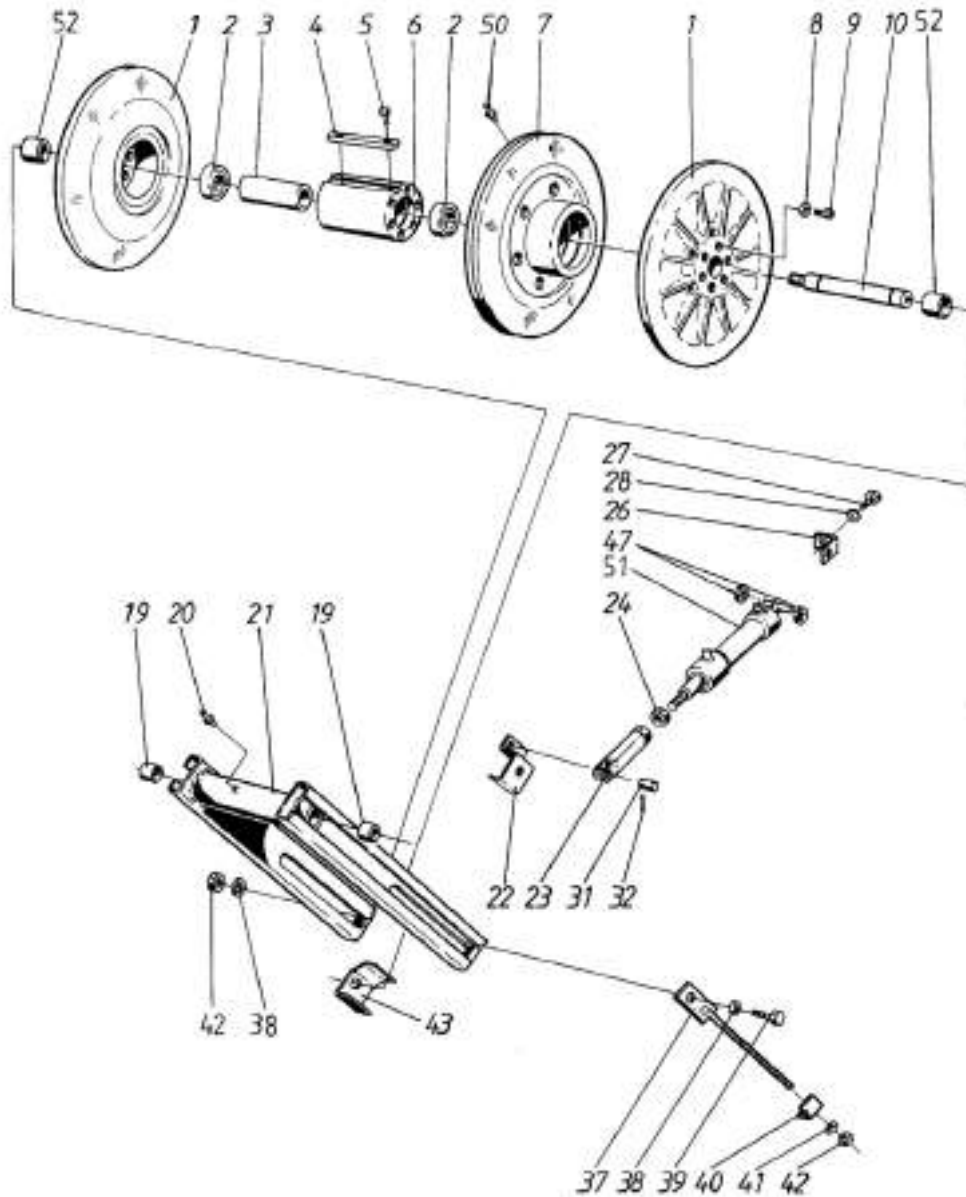

1	R680516	2	Muutinyörä	Variatorhjul	Pulley, var.	Scheiben, var.	Poulie, var.
2	0502365	2	Laakeri	Lager	Bearing	Lager	Roulement
3	R593549	1	Valiputki	Mellanrör	Pipe	Rohr	Tube
4	R593551	1	Kiila	Kil	Key	Keil	Clavette
5	6164851	2	Ruuvi	Skruv	Screw	Schraube	Ruvis
6	R593179	1	Keskio	Nav	Hub	Nabe	Moyeu
7	R680521	1	Muutinyörä	Variatorhjul	Pulley, var.	Scheiben, var.	Poulie, var.
8	7412469	12	Jousilaatta	Fjäderbricka	Spring washer	Federscheibe	Rondelle élastique
9	6221667	12	Ruuvi	Skruv	Screw	Schraube	Vis
10	R686424	1	Akseli	Axel	Shaft	Welle	Arbre
19	0553060	2	Laakeriholkki	Lagerholk	Bearing bush	Lagerbüchse	Bague
20	0252420	1	Nippa	Smörjnippel	Nipple	Nippel	Graisseur
21	R681216	1	Haarukka	Gaffel	Fork	Gabel	Fourchette
22	R685265	1	Pidin	Hällare	Holder	Halter	Etrier
23	R686412	1	Säätöruuvi	Justerskruv	Adj. screw	Schraube	Vis de réglage
24	6507034	1	Mutteri	Mutter	Nut	Mutter	Ecrou
26	R686840	1	Lukitsin	Låsanordning	Lock devise	Sich.stütze	Dispos. de serrag
27	6211067	1	Ruuvi	Skruv	Screw	Schraube	Vis
28	7414465	1	Jousilaatta	Fjäderbricka	Spring washer	Federscheibe	Rondelle élastique
31	R590010	1	Tappi	Tapp	Pin	Zapfen	Goupille
32	7812114	2	Saksisokka	Saxpinne	Split pin	Splint	Goupille fendue
37	R681220	2	Kiristin	Slangklämma	Clamp	Klemme	Collier
38	7414473	2	Jousilaatta	Fjäderbricka	Spring washer	Federscheibe	Rondelle élastique
39	6231367	2	Ruuvi	Skruv	Screw	Schraube	Vis
40	R686425	2	Laatta	Plåt	Plate	Blech	Plaque
41	7400033	2	Aluslaatta	Bricka	Washer	Scheibe	Rondelle
42	6506434	2	Mutteri	Mutter	Nut	Mutter	Ecrou
43	R681223	1	Pidin	Hällare	Holder	Halter	Etrier
47	0633836	1	Kumi	Gummi	Rubber	Gummi	Cau
50	0252405	2	Voitelunippa	Smörjnippel	Nipple	Nippel	Graisseur
51	0493994	1	Sylinteri	Cylinder	Cylinder	Zylinder	Cylindre
52	R593548	2	Valiputki	Mellanrör	Pipe	Rohr	Tube