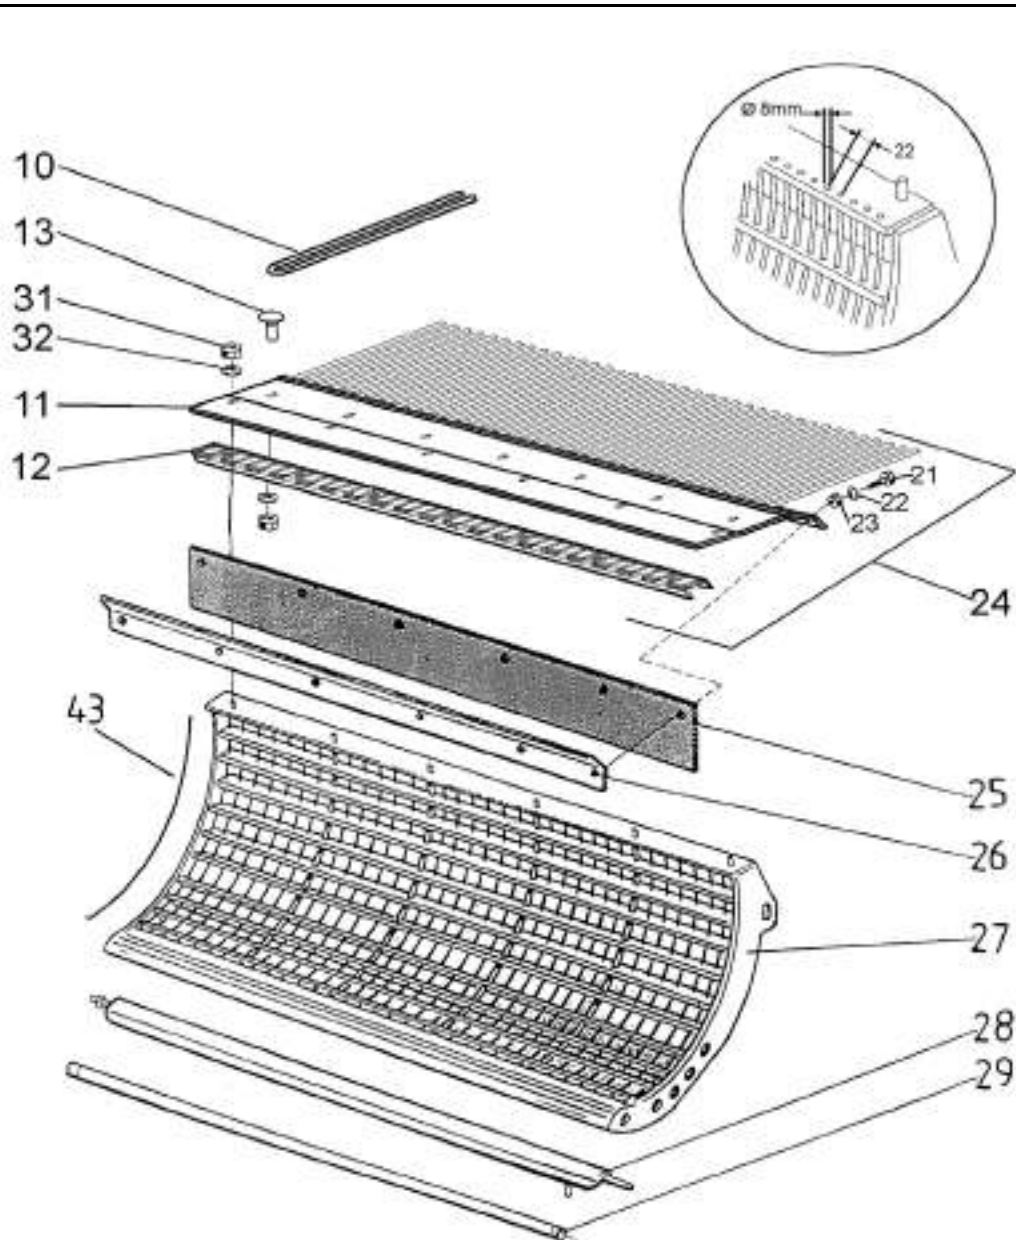

HD varstasilta
Slagsko HD

Concave HD
Korb HD

Contre-batteur HD

12DC

10	R695951	20	Lanka	Tråd	Wire	Draht	Fil
11	R695953	1	Runko	Ram	Frame	Rahmen	Bati
12	R695952	1	Kiinnityslista	Fastlist	Fixing list	Leiste	Moulure
13	6758344	7	Lukkoruuvi	Låsskruv	Lock screw	Sich.schraube	Vis de serrage
21	6211467	6	Ruuvi	Skruv	Screw	Schraube	Vis
22	7400030	6	Aluslaatta	Bricka	Washer	Scheibe	Rondelle
23	6593838	6	Lukkomutteri	Låsmutter	Lock nut	Sich. Mutter	Ecrou de serrage
24	R695954	1	Jalke kp.	Förlängning kompl.	Extension kitt	Verlängerung mont.	Rallonge assemb.
25	R680463	1	Roiskekumi	Stänkskydd	Splash guard	Spritztuch	Garde-crotte
26	R680464	1	Jaykiste	Stagning	Stiffening	Absteifung	Renforcement
27	R680327	1	Varstasilta HD	Slagsko HD	Concave HD	Dreschkorb HD	Contre batteur HD
28	R685840	4	Hankalista	Skolist	Slide list	Reibungsleiste	Moulure
29	R680543	2	Akseli	Axel	Shaft	Welle	Arbre
31	6594038	6	Lukkomutteri	Låsmutter	Lock nut	Sich. Mutter	Ecrou de serrage
32	7400032	6	Aluslaatta	Bricka	Washer	Scheibe	Rondelle
43	R690596	92	Lanka	Tråd	Wire	Draht	Fil