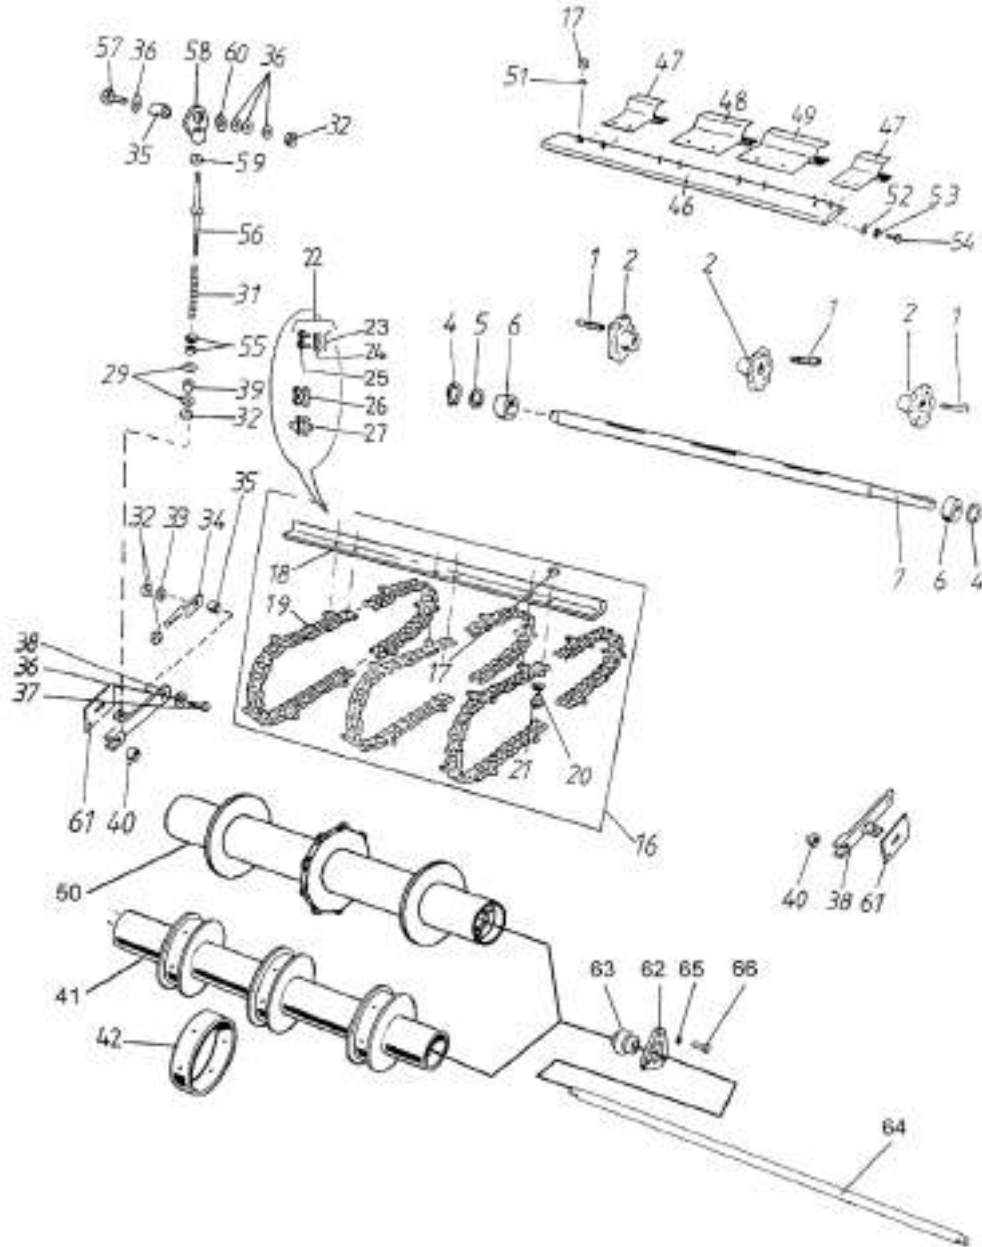

Syöttökuljettimen ketju 3-k HD
Inmatningselevators 3-kedja HD

Chain of crop elevator, 3-chain HD
Einzugselevatorkette, 3-kette HD

11PK
Chaîne du convoyeur d'alimentation 3-chaine HD

1	7717170	3	Kiila	Kil	Key	Keil	Clavette
2	R580273	3	Ketjupyörä	Kedjehjul	Sprocket	Kettenrad	Planon
4	7815254	2	Rengas	Ring	Ring	Ring	Anneau
5	7815032	1	Rengas	Ring	Ring	Ring	Anneau
6	0502367	2	Laakeri	Lager	Bearing	Lager	Roulement
7	R691167	1	Akseli	Axel	Shaft	Welle	Arbre
16	R710298	1	Ketju	Kedja	Chain	Kette	Chaîne
17	6594038	98	Lukkomutteri	Låsmutter	Lock nut	Sich. Mutter	Ecrou de serrage
18	R691168	14	Kola	Medbringare	Scraper	Kettenleisten	Latte
19	0657302	3	Ketju	Kedja	Chain	Kette	Chaîne
20	7412469	84	Jousilaatta	Fjäderbricka	Spring washer	Federscheibe	Rondelle élastique
21	6221260	84	Ruuvi	Skruv	Screw	Schraube	Vis
22	0657310		Liitoslenkki	Länk	Link	Kettenglied	Maillon
23	0657316		Sokka	Sprint	Pin	Stift	Coupille
24	0657312		Sivulevy	Sidplåt	Side plate	Seitenplatte	Plaque
25	0657311		Liitosrunko	Länk	Link male	Kettenglied	Maillon
26	0657314		Sisälänki	Länk	Link	Kettenglied	Maillon
27	0657315		Korvalänki	Länk	Link	Kettenglied	Maillon
29	7400034	4	Aluslaatta	Bricka	Washer	Scheibe	Rondelle
31	0415183	2	Jousi	Fjäder	Spring	Feder	Ressort
32	6594238	6	Lukkomutteri	Låsmutter	Lock nut	Sich. Mutter	Ecrou de serrage
33	7414473	2	Jousilaatta	Fjäderbricka	Spring washer	Federscheibe	Rondelle élastique
34	R609603	2	Kiristin	Spännare	Tightener	Spanner	Tendeur
35	R609599	2	Holkki	Bussning	Bush	Büchse	Bague
36	7414062	2	Aluslaatta	Bricka	Washer	Scheibe	Rondelle
37	6232177	2	Ruuvi	Skruv	Screw	Schraube	Vis
38	R593609	2	Vipu	Spak	Lever	Hebel	Levier
39	R096586	2	Holkki	Bussning	Bush	Büchse	Bague
40	R609572	2	Holkki	Bussning	Bush	Büchse	Bague
41	R692961	→ 555421	Akseli, maissi	Axel, majs	Shaft, corn	Welle, mais	Arbre, mais
41	R703145	→ 555422... 557925	Alarumpu	Nedrestrumma	Lower Drumm	Unterstrommel	Tambour
42	0400573	3	Vaimennin	Dämpare	Damper	Dämpfer	Amortisseur
46	R692974	1	Palkki	Balk	Balk	Balken	Poutre
47	R692976	2	Kietomissuoja	Skydd	Guard	Schutz	Protecteur
48	R692982	1	Kietomissuoja	Skydd	Guard	Schutz	Protecteur
49	R692979	1	Kietomissuoja	Skydd	Guard	Schutz	Protecteur
50	R708552	→ 557926	Alarumpu	Nedrestrumma	Lower Drumm	Unterstrommel	Tambour
51	7414057	8	Aluslaatta	Bricka	Washer	Scheibe	Rondelle
52	7400032	4	Aluslaatta	Bricka	Washer	Scheibe	Rondelle
53	7414469	4	Jousilaatta	Fjäderbricka	Spring washer	Federscheibe	Rondelle élastique
54	6220486	4	Ruuvi	Skruv	Screw	Schraube	Vis
55	0410122	4	Lautasjousi	Tallriksfjäder	Disk spring	Rondelle belleville	Rondelle belleville
56	R692774	2	Varsi	Bårarm	Arm	Arm	Bras
57	6232577	2	Ruuvi	Skruv	Screw	Schraube	Vis
58	R692776	2	Lenkki	Länk	Link	Kettenglied	Maillon
59	6506634	2	Mutteri	Mutter	Nut	Mutter	Ecrou
60	0633671	2	Kumi	Gummi	Rubber	Gummi	Cau
61	R673198	2	Levy	Plåt	Plate	Blech	Plaque
62	0569355	→ 555421	Laippa	Fläns	Flange	Flansch	Flasque
62	R703143	→ 555422	Laippa	Fläns	Flange	Flansch	Flasque
63	0511360	2	Kuulalaakeri	Lager	Bearing	Lager	Roulement
64	R692967	1	Akseli	Axel	Shaft	Welle	Arbre
65	7514010	6	Aluslevy	Bricka	Washer	Scheibe	Rondelle
66	6226367	6	Ruuvi	Skruv	Screw	Schraube	Vis