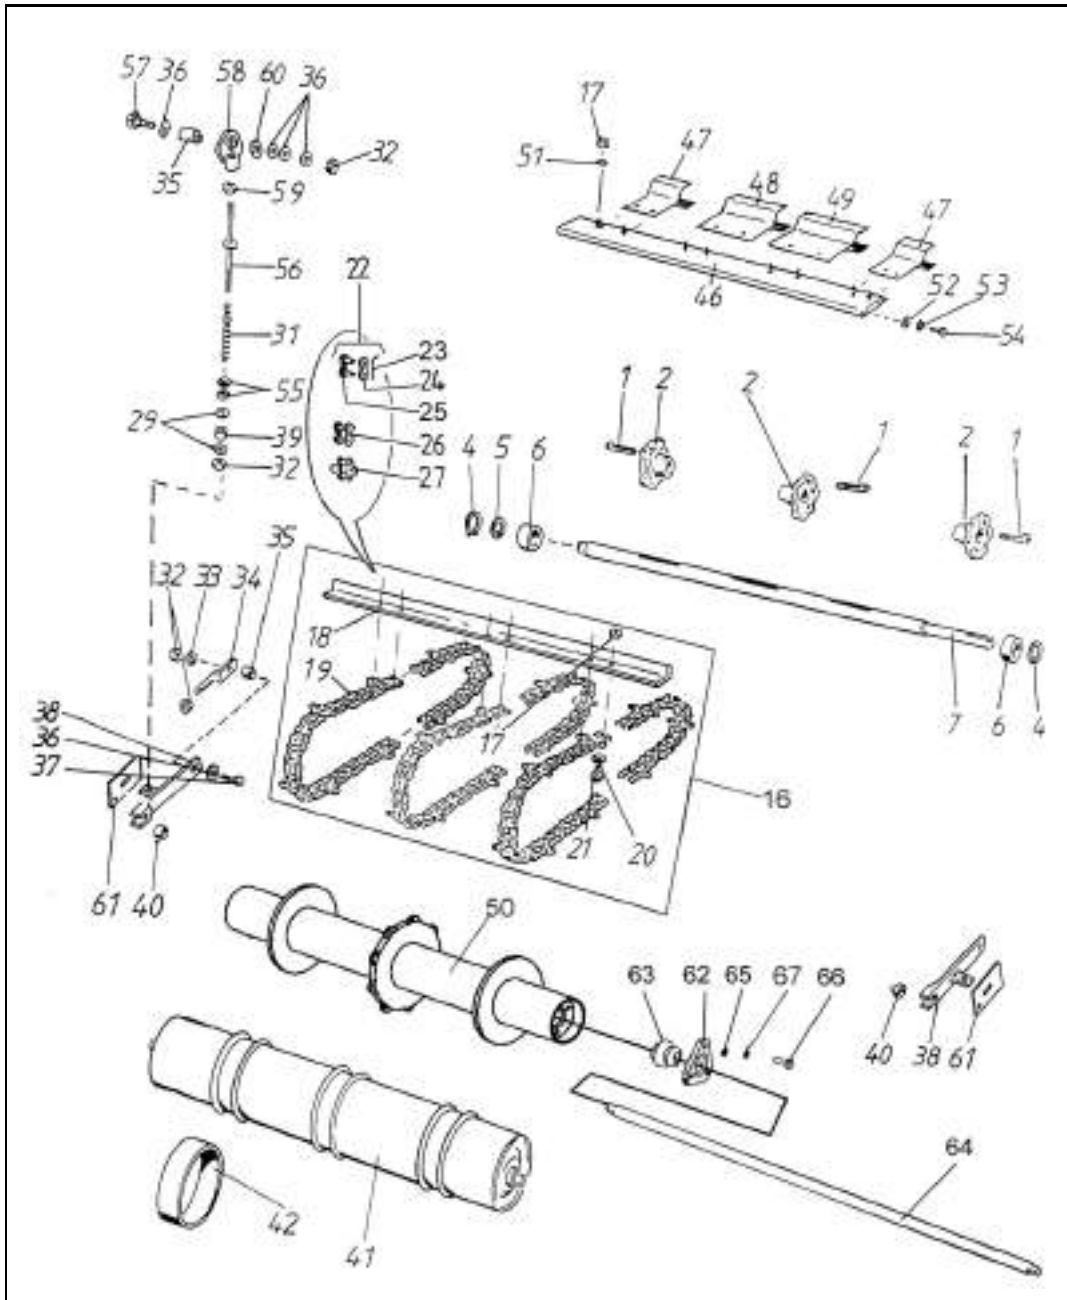

Syöttökuljettimen ketju 3-k
Inmatningselevatorns 3-kedja

Chain of crop elevator, 3-chain
Einzugselevatorkette, 3-kette

11PJ

Chaîne du convoyeur d'alimentation 3-chaine

1	7717170	3	Kiila	Kil	Key	Keil	Clavette
2	R580273	3	Ketjupyörä	Kedjehjul	Sprocket	Kettenrad	Planon
4	7815254	2	Rengas	Ring	Ring	Anneau	Anneau
5	7815032	1	Rengas	Ring	Ring	Ring	Anneau
6	0502367	2	Laakeri	Lager	Bearing	Lager	Roulement
7	R691167	1	Akseli	Axel	Shaft	Welle	Arbre
16	R710298	1	Ketju	Kedja	Chain	Kette	Chaîne
17	6594038	98	Lukkomutteri	Låsmutter	Lock nut	Sich. Mutter	Ecrou de serrage
18	R691168	14	Kola	Medbringare	Scraper	Kettenleisten	Latte
19	0657302	3	Ketju	Kedja	Chain	Kette	Chaîne
20	7412469	84	Jousilaatta	Fjäderbricka	Spring washer	Federscheibe	Rondelle élastique
21	6221260	84	Ruuvi	Skruv	Screw	Schraube	Vis
22	0657310		Liitoslenkki	Länk	Link	Kettenglied	Maillon
23	0657316		Sokka	Sprint	Pin	Stift	Coupille
24	0657312		Sivulevy	Sidplåt	Side plate	Seitenplatte	Plaque
25	0657311		Liitosrunko	Länk	Link male	Kettenglied	Maillon
26	0657314		Sisälennkki	Länk	Link	Kettenglied	Maillon
27	0657315		Korvalenkki	Länk	Link	Kettenglied	Maillon
29	7400034	4	Aluslaatta	Bricka	Washer	Scheibe	Rondelle
31	0415183	2	Jousi	Fjäder	Spring	Feder	Ressort
32	6594238	6	Lukkomutteri	Låsmutter	Lock nut	Sich. Mutter	Ecrou de serrage
33	7414473	2	Jousilaatta	Fjäderbricka	Spring washer	Federscheibe	Rondelle élastique
34	R609603	2	Kiristin	Spännare	Tightener	Spanner	Tendeur
35	R609599	2	Holkki	Bussning	Bush	Büchse	Bague
36	7414062	2	Aluslaatta	Bricka	Washer	Scheibe	Rondelle
37	6232177	2	Ruuvi	Skruv	Screw	Schraube	Vis
38	R593609	2	Vipu	Spak	Lever	Hebel	Levier
39	R096586	2	Holkki	Bussning	Bush	Büchse	Bague
40	R609572	2	Holkki	Bussning	Bush	Büchse	Bague
41	R691164	1	Akseli	Axel	Shaft	Welle	Arbre
42	0400573	3	Vaimennin	Dämpare	Damper	Dämpfer	Amortisseur
46	R692974	1	Palkki	Balk	Balk	Balken	Poutre
47	R692976	2	Kietomissuoja	Skydd	Guard	Schutz	Protecteur
48	R692982	1	Kietomissuoja	Skydd	Guard	Schutz	Protecteur
49	R692979	1	Kietomissuoja	Skydd	Guard	Schutz	Protecteur
50	R708552	1	Alarumpu	Nedrestrumma	Lower Drumm	Unterstrommel	Tambour
51	7414057	8	Aluslaatta	Bricka	Washer	Scheibe	Rondelle
52	7400032	4	Aluslaatta	Bricka	Washer	Scheibe	Rondelle
53	7414469	4	Jousilaatta	Fjäderbricka	Spring washer	Federscheibe	Rondelle élastique
54	6220486	4	Ruuvi	Skruv	Screw	Schraube	Vis
55	0410122	4	Lautajousi	Tällriksfjäder	Disk spring	Rondelle belleville	Bras
56	R692774	2	Varsi	Bårarm	Arm	Arm	Bras
57	6232577	2	Ruuvi	Skruv	Screw	Schraube	Vis
58	R692776	2	Lenkki	Länk	Link	Kettenglied	Maillon
59	6506634	2	Mutteri	Mutter	Nut	Mutter	Ecrou
60	0633671	2	Kumi	Gummi	Rubber	Gummi	Cau
61	R673198	2	Levy	Plåt	Plate	Blech	Plaque
62	R703143	2	Laippa	Flans	Flange	Flansch	Flasque
63	0511360	2	Kuulalaakeri	Lager	Bearing	Lager	Roulement
64	R692967	1	Akseli	Axel	Shaft	Welle	Arbre
65	7400033	6	Aluslaatta	Bricka	Washer	Scheibe	Rondelle
66	6226367	6	Ruuvi	Skruv	Screw	Schraube	Vis
67	7414471	6	Jousilaatta	Fjäderbricka	Spring washer	Federscheibe	Rondelle élastique