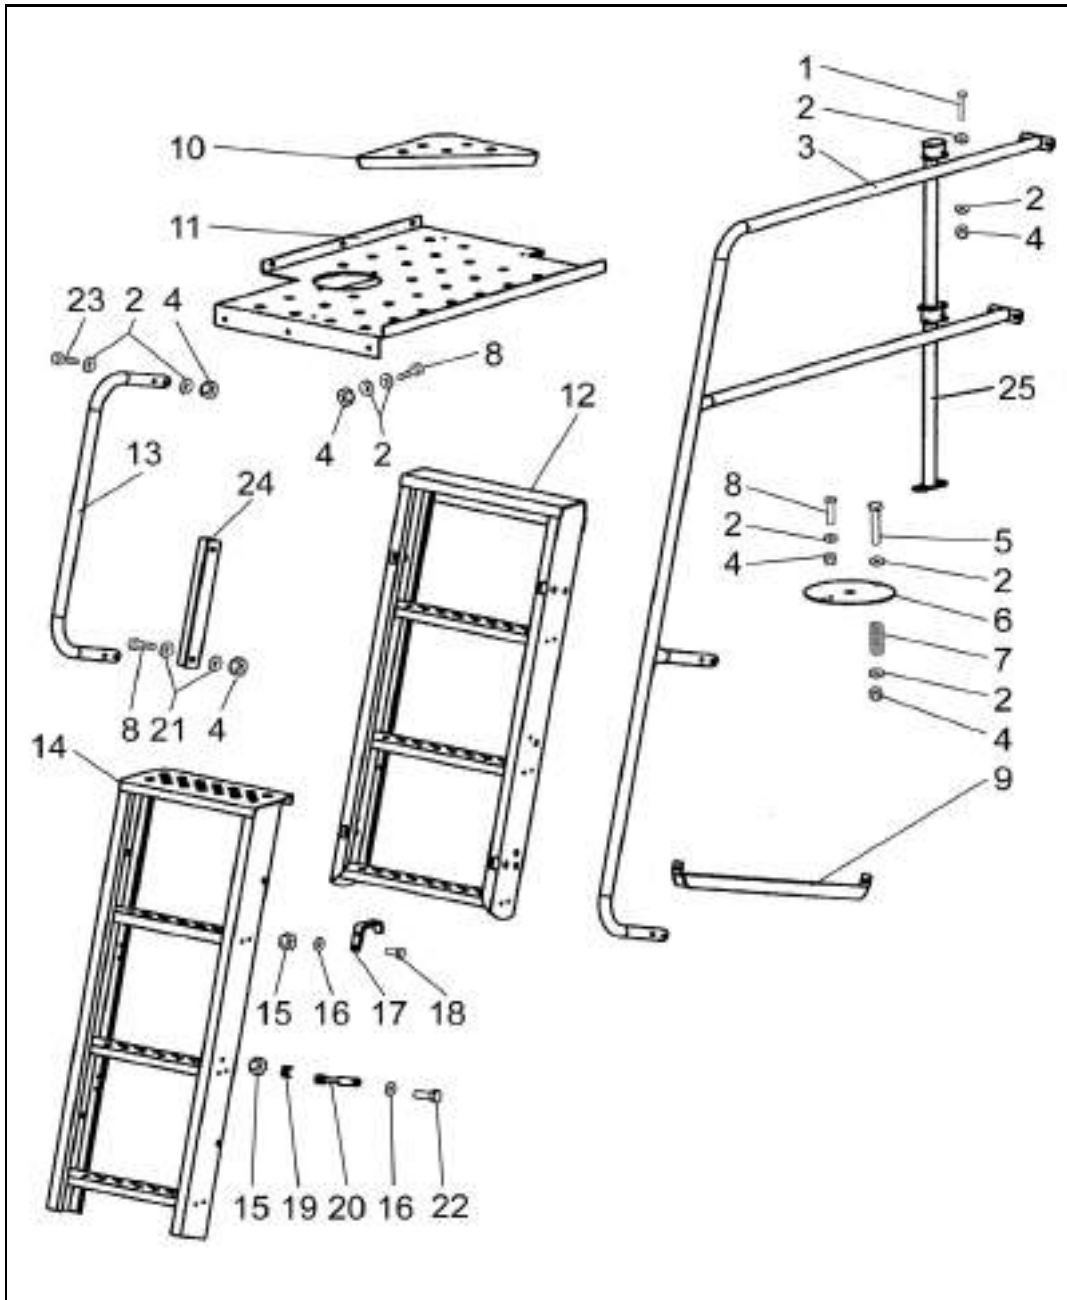

Takaportaat 2004 I--->
Baktrappor 2004 I--->

Rear stairs 2004 I--->
Hinter Treppe 2004 I--->

19CD

Escalier arriere 2004 I--->

1	6222677	4	Ruuvi	Skruv	Screw	Schraube	Vis
2	7400032	68	Aluslaatta	Bricka	Washer	Scheibe	Rondelle
3	R702356	1	Kaide	Ram	Rail	Geländer	Rampe
4	6594038	37	Lukkomutteri	Låsmutter	Lock nut	Sich. Mutter	Ecrou de serrage
5	6223077	1	Ruuvi	Skruv	Screw	Schraube	Vis
6	R702363	1	Kansi	Lock	Cover	Deckel	Couvercle
7	0415255	1	Jousi	Fjäder	Spring	Feder	Ressort
8	6221267	20	Ruuvi	Skruv	Screw	Schraube	Vis
9	R702364	1	Tuki	Stöd	Support	Stütze	Support
10	R702392	1	Askelma	Trappsteg	Foot step	Stufe	Tôle-marchepied
11	R702360	1	Levy	Plåt	Plaque	Blech	Plaque
12	R702352	1	Portaat	Trappa	Ladder	Treppe	Echelle
13	R702359	1	Kaide	Ram	Rail	Geländer	Rampe
14	R702370	1	Tikkaat	Trappa	Ladder	Treppe	Echelle
15	6593838	5	Lukkomutteri	Låsmutter	Lock nut	Sich. Mutter	Ecrou de serrage
16	7400030	10	Aluslaatta	Bricka	Washer	Scheibe	Rondelle
17	R702393	1	Korvake	Hällare	Holder	Halter	Etrier
18	6211467	4	Ruuvi	Skruv	Screw	Schraube	Vis
19	R672907	1	Kuppi	Kopp	Cup	Näpfchen	Godet
20	0871050	1	Jousi	Fjäder	Spring	Feder	Ressort
21	7414057	4	Aluslaatta	Bricka	Washer	Scheibe	Rondelle
22	6211667	1	Ruuvi	Skruv	Screw	Schraube	Vis
23	6222277	8	Ruuvi	Skruv	Screw	Schraube	Vis
24	R702365	1	Tuki	Stöd	Support	Stütze	Support
25	R702366	1	Kaide	Ram	Rail	Geländer	Rampe