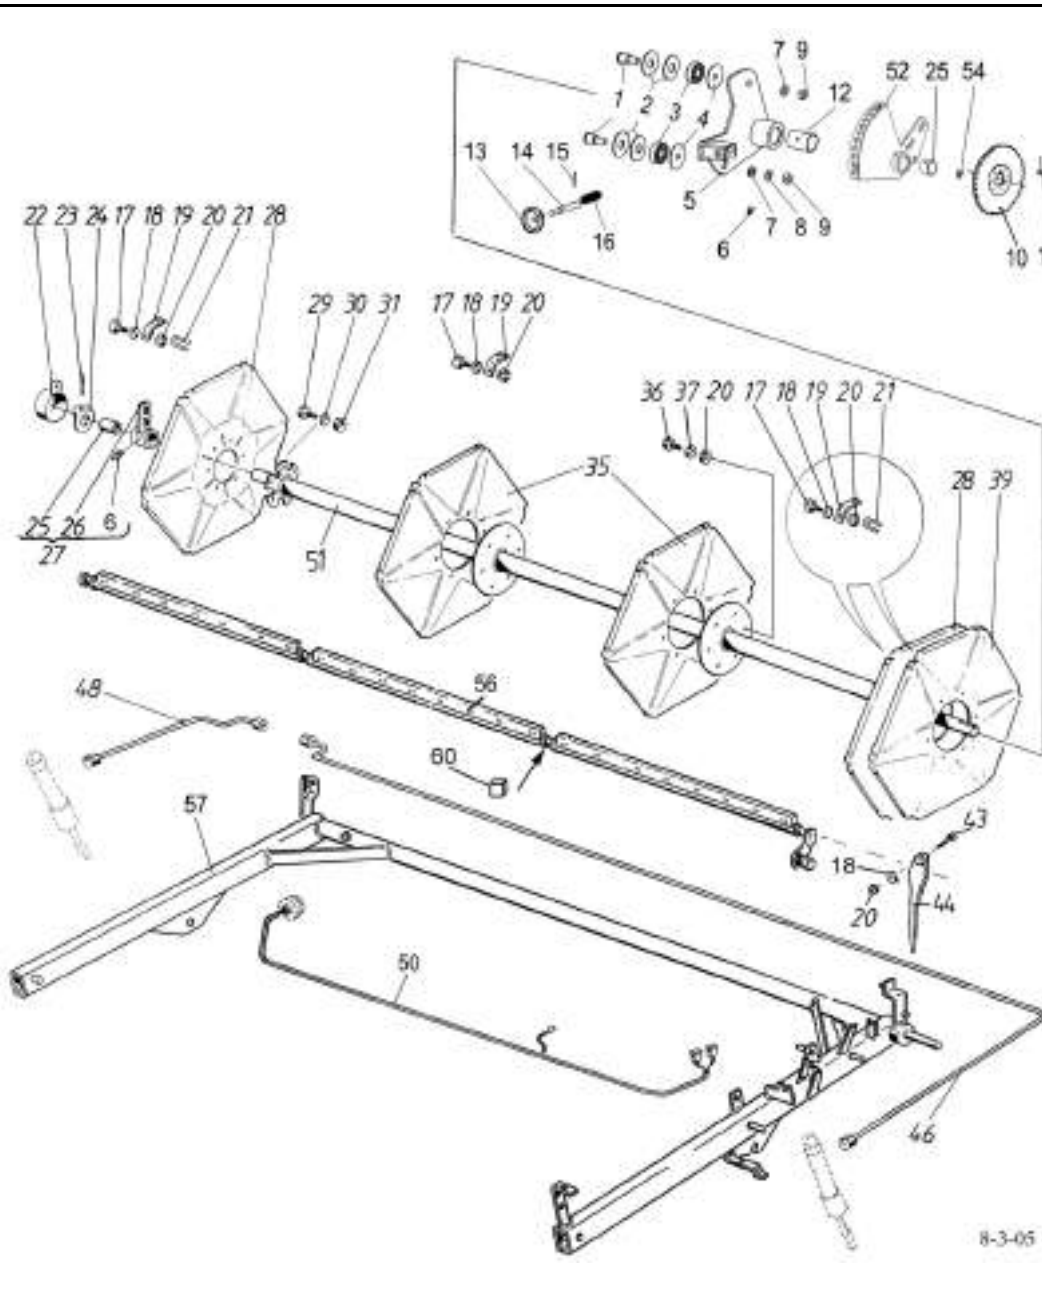

Laonnostokela, MP, 4,8m
Haspel, MP, 4,8m

Reel, MP, 4,8m
Haspel MP 4,8m

Rabatteur, MP 4,8m

11LH

1	R596050	2	Akseli	Axel	Shaft	Welle	Arbre
2	R683448	4	Levy	Plåt	Plate	Blech	Plaque
3	0502364	2	Laakeri	Lager	Bearing	Lager	Roulement
4	R698606	2	Levy	Bricka	Plate	Blech	Plaque
5	R698602	1	Epäkesko	Excenter	Eccentric	Excenter	Excentrique
6	0252420	1	Nippa	Smörjnippel	Nipple	Nippel	Graisseur
7	7400034	2	Aluslaatta	Bricka	Washer	Scheibe	Rondelle
8	7414473	1	Jousilaatta	Fjäderbricka	Spring washer	Federscheibe	Rondelle élastique
9	6506634	2	Mutteri	Mutter	Nut	Mutter	Ecrou
10	R588269	1	Ketjupyöri	Kedjehjul	Sprocket	Kettenrad	Pignon
11	7712110	1	Hökkäkiila	Hakkil	Gip key	Nasenkeil	Clavette à talon
12	0553074	1	Holkki	Bussning	Bush	Büchse	Bague
13	0879942	1	Nuppi	Knopp	Knob	Knopf	Poignée
14	R698607	1	Tappi	Tapp	Pin	Zapfen	Goupille
15	7814099	1	Jousisokka	Fjädersprint	Spring pin	Spannstift	Coupille
16	0415255	1	Jousi	Fjäder	Spring	Feder	Ressort
17	6211067	36	Ruuvi	Skruv	Screw	Schraube	Vis
18	7400030	36	Aluslaatta	Bricka	Washer	Scheibe	Rondelle
19	R672223	18	Levy	Plåt	Plate	Blech	Plaque
20	6593838	49	Lukkmutteri	Låsmutter	Lock nut	Sich. Mutter	Ecrou de serrage
21	R672224	18	Sälpa	Hällare	Clamp	Riegel	Verrou
22	R637312	1	Suoja	Skydd	Guard	Schutz	Protecteur
23	7812258	1	Saksisokka	Saxpinne	Split pin	Splint	Goupille fendue
24	R588812	1	Aluslaatta	Bricka	Washer	Scheibe	Rondelle
25	0553054	1	Holkki	Bussning	Bush	Büchse	Bague
26	R695330	1	Laakeri	Lager	Bearing	Lager	Roulement
27	R588287	1	Laakeri	Lager	Bearing	Lager	Roulement
28	R683121	2	Päätylevy	Andplåt	End.plate	Endplatte	Plaque extrême
29	6220867	6	Ruuvi	Skruv	Screw	Schraube	Vis
30	7400032	6	Aluslaatta	Bricka	Washer	Scheibe	Rondelle
31	6594038	6	Lukkmutteri	Låsmutter	Lock nut	Sich. Mutter	Ecrou de serrage
35	R678094	2	Levy	Plåt	Plate	Blech	Plaque
36	6210667	12	Ruuvi	Skruv	Screw	Schraube	Vis
37	7414055	12	Aluslaatta	Bricka	Washer	Scheibe	Rondelle
39	R678095	1	Päätylevy	Andplåt	End.plate	Endplatte	Plaque
43	6754314	1	Ruuvi	Skruv	Screw	Schraube	Vis
44	0633837	0	Piikki	Pik	Spring line	Federzinken	Dent
46	R694489	1	Putki,vas	Rör,vä	Pipe,left	Rohr,li	Tube
48	R692561	1	Putki,oik	Rör,hö	Pipe,right	Rohr,re	Tube
50	R702993	1	Johdin kp.	Kabel kompl.	Cable kitt	Kabel mont.	Cable assemb
50	R702989	1	Johdin kp.	Kabel kompl.	Cable kitt	Kabel mont.	Cable assemb
51	R700091	1	Akseli	Axel	Shaft	Welle	Arbre
52	R700101	1	Kannatin	Hällare	Holder	Halter	Support
54	0252405	1	Voitelunippa	Smörjnippel	Nipple	Nippel	Graisseur
56	R698612	6	Akseli	Axel	Shaft	Welle	Arbre
57	R694469	1	Aisat	Armar	Bars	Arme	Bras
57	R695650	1	Aisat	Armar	Bars	Arme	Bras
57	R703065	1	Aisat	Armar	Bars	Arme	Bras
60	9687901	36	Tiiviste	Tätning	Packing	Dichtung	Joint
A			Sähkösaäto	El-regl.	Electric control	Elektrichr verst.	Electr. régl.
B			Mek. saäto	Mek-regl.	Mechanic control	Mechanischer verst.	Meq. régl.
			Päivitetty 11-05-09		Updated 11-05-09		
			SR 2035...2095		0814074		11/2012