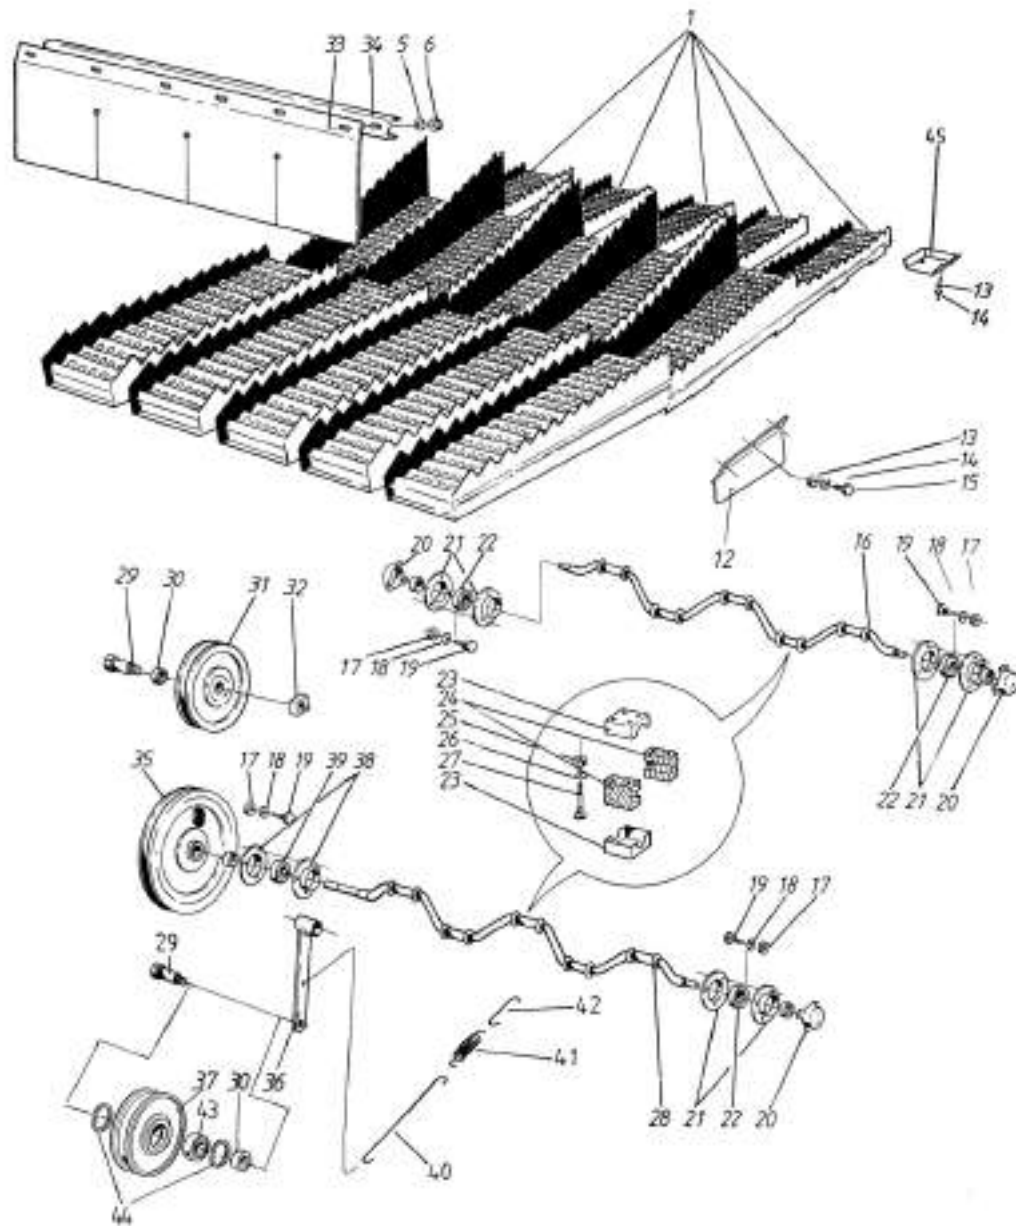

Kohlin 5/2 UP
5/2-Skakare UP

5/2-Walkers UP
5/2-Schüttler UP

12HH

5/2-Secoueurs UP

1	R698445	5	Kohlin	Skakare	Walker	Schütte	Secoueur
5	7400030	14	Aluslaatta	Bricka	Washer	Scheibe	Rondelle
6	6593838	14	Lukkomutteri	Låsmutter	Lock nut	Sich. Mutter	Ecrou de serrage
12	R685570	4	Jakolevy	Plåt	Plate	Blech	Plaque
13	6594038	6	Lukkomutteri	Låsmutter	Lock nut	Sich. Mutter	Ecrou de serrage
14	7400032	6	Aluslaatta	Bricka	Washer	Scheibe	Rondelle
15	6220467	6	Ruuvi	Skruv	Screw	Schraube	Vis
16	R692078	1	Kampiakseli	Vevaxel	Crankshaft	Kurbelwelle	Vilebrequin
17	6506234	12	Mutteri	Mutter	Nut	Mutter	Ecrou
18	7414469	12	Jousilaatta	Fjäderbricka	Spring washer	Federscheibe	Rondelle élastique
19	6758544	12	Lukkoruuvi	Låsskruv	Lock screw	Sich.Schraube	Vis de serrage
20	R634692	1	Suojus	Skydd	Guard	Schutz	Protecteur
21	0569320	6	Laippa	Fläns	Flange	Flansch	Flasque
22	0511051	3	Laakeri	Lager	Bearing	Lager	Roulement
23	R692091	20	Laakerikuppi	Lagerhus	Bearing cup	Lagerkappe	Palier
24	R692090	10	Puulaakeri	Trälager	Bearing	Lager	Roulement
25	6594038	32	Lukkomutteri	Låsmutter	Lock nut	Sich. Mutter	Ecrou de serrage
26	7414057	32	Aluslaatta	Bricka	Washer	Scheibe	Rondelle
27	6761114	32	Lukkoruuvi	Låsskruv	Lock screw	Sich.Schraube	Vis de serrage
28	R692079	1	Kampiakseli	Vevaxel	Crankshaft	Kurbelwelle	Vilebrequin
29	R596052	2	Akseli	Axel	Shaft	Welle	Arbre
30	R066732	2	Holkki	Bussning	Bush	Büchse	Bague
31	R586987	1	Kiristyspyörä	Spännrulle	Pulley	Riemenspanner	Poulie
32	9595515	1	Mutteri	Mutter	Nut	Mutter	Ecrou
33	R680785	1	Kumi	Gummi	Rubber	Gummi	Cau
34	R680501	1	Lista	List	List	Leiste	Moulure
35	R686844	1	Hihnapyörä	Remskiva	Pulley	Riemenscheibe	Poulie
36	R685806	1	Varsi	Hävarm	Arm	Arm	Bras
37	R687855	1	Kiristyspyörä	Spännrulle	Wheel	Riemenspanner	Poulie
38	0569321	2	Laippa	Fläns	Flange	Flansch	Flasque
39	0511054	1	Laakeri	Lager	Bearing	Lager	Roulement
40	R609668	1	Jatke	Förlängning	Extension	Verlängerung	Rallonge
41	0415240	1	Jousi	Fjäder	Spring	Feder	Ressort
42	R605122	1	Jatke	Förlängning	Extension	Verlängerung	Rallonge
43	0502364	1	Laakeri	Lager	Bearing	Lager	Roulement
44	7815238	2	Varmistinrenkas	Låsring	Circlip	Sicherungsring	Circlip
45	R698447	5	Jatke	Förlängning	Extension	Verlängerung	Rallonge