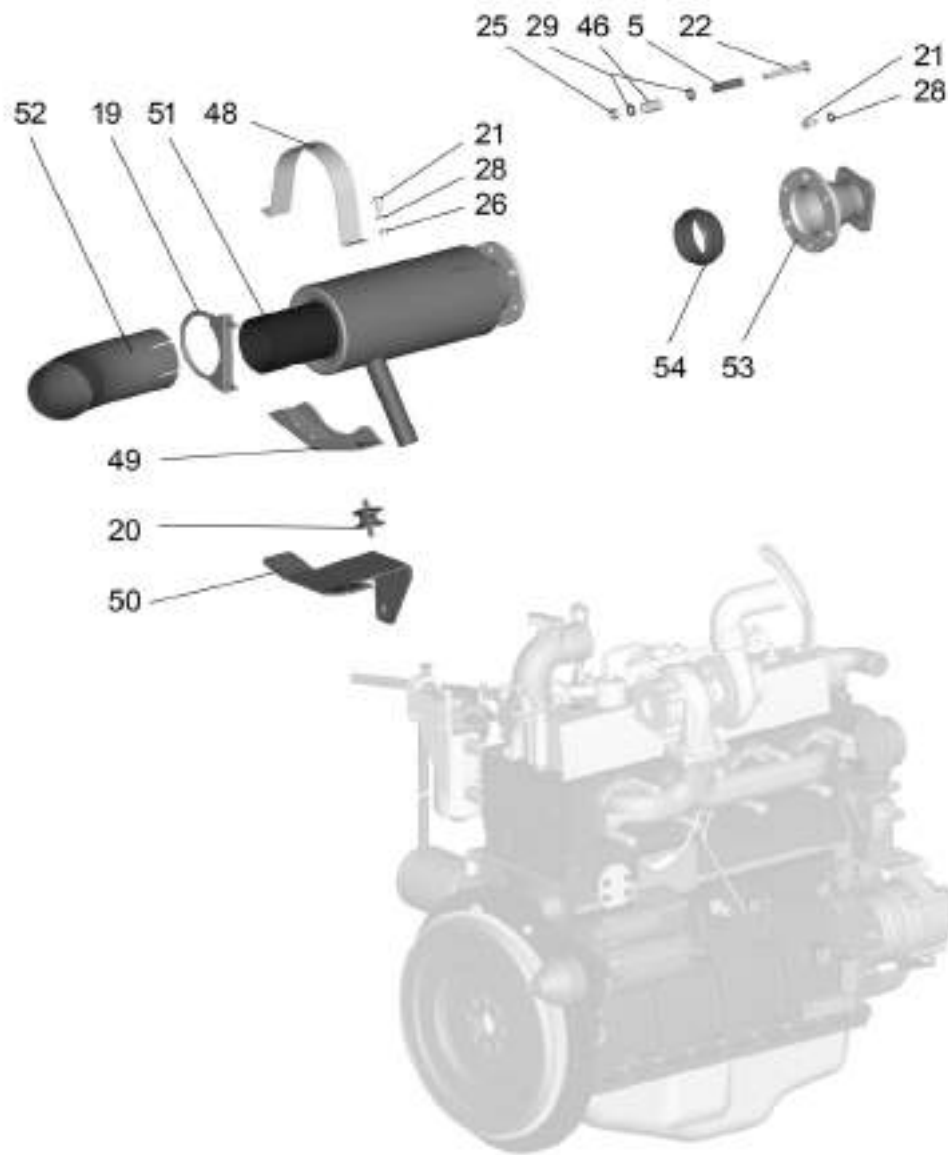

Äänenvaimennin 44 CTA
Ljuddämpare 44 CTA

Silencer 44 CTA
Schalldämpfer 44 CTA

15DB

Silencieux 44 CTA

5	0415108	3	Jousi	Fjäder	Spring	Feder	Ressort
19	0629190	1	Side	Stag	Link	Schelle	Tirant
19	0629190	1	Side	Stag	Link	Schelle	Tirant
20	0633674	2	Vaimennin	Dämpare	Damper	Dämpfer	Amortisseur
21	6221267	6	Ruuvi	Skruv	Screw	Schraube	Vis
22	6228577	3	Ruuvi	Skruv	Screw	Schraube	Vis
25	6506434	3	Mutteri	Mutter	Nut	Mutter	Ecrou
26	6594038	6	Lukkomutteri	Låsmutter	Lock nut	Sich. Mutter	Ecrou de serrage
28	7400032	10	Aluslaatta	Bricka	Washer	Scheibe	Rondelle
29	7400033	6	Aluslaatta	Bricka	Washer	Scheibe	Rondelle
46	R702940	3	Rajoliin	Stoppare	Limiter	Anschlag	Butoir
48	R706463	1	Kiristin	Slangklämma	Clamp	Klemme	Collier
49	R706464	1	Kiinnitin	Fäste	Holder	Halter	Etrier
50	R706904	1	Kannatin	Hällare	Holder	Halter	Support
51	R706907	1	Äänenvaimennin	Ljuddämpare	Silencer	Schalldämpfer	Silencieux
52	R706909	1	Jatke	Förlängning	Extension	Verlängerung	Rallonge
53	R706943	1	Putki	Rör	Pipe	Rohr	Tube
53	R708736	1	Putki	Rör	Pipe	Rohr	Tube
54	R702939	2	Tiivisterengas	Tätningsring	Seal ring	Dichtung	Joint