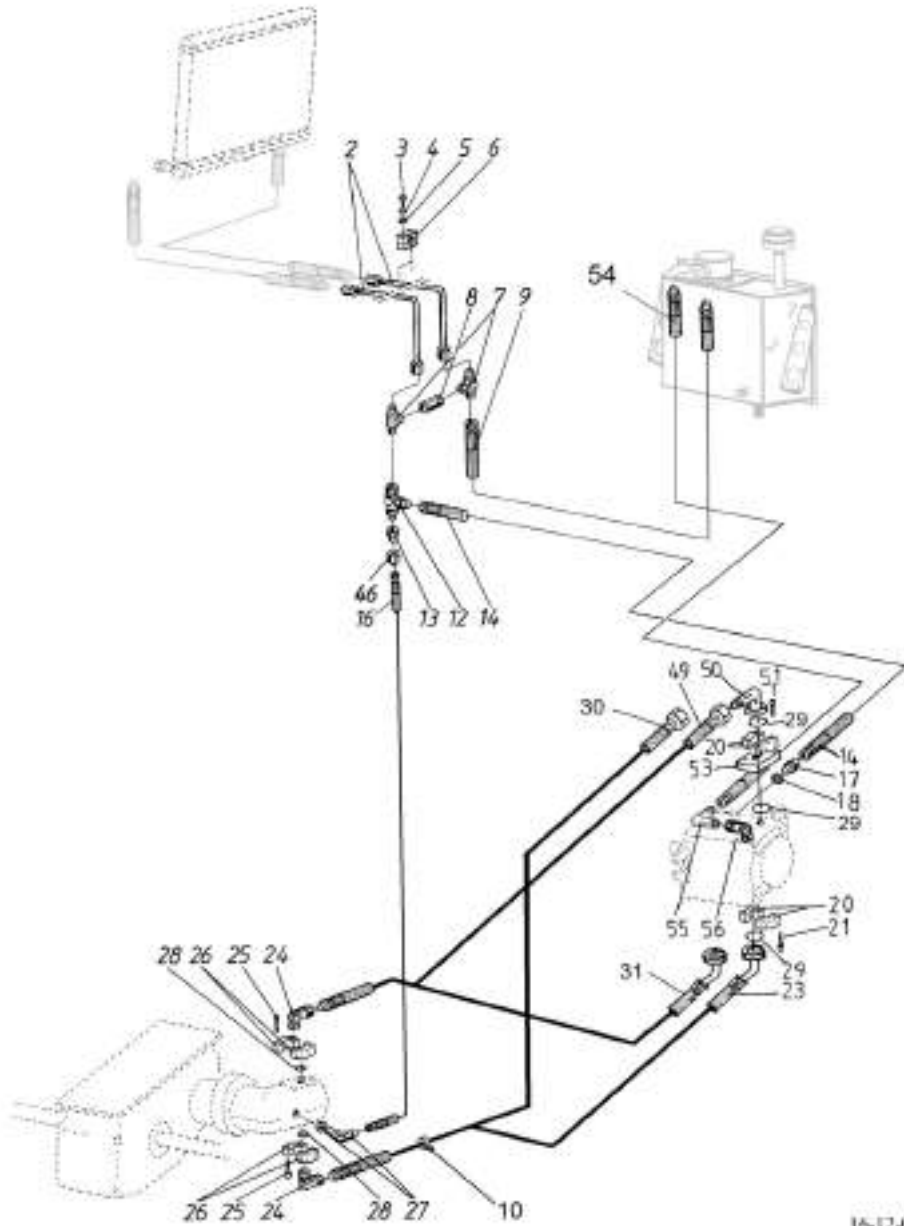

16-12-04

2	0499487	2	Putki	Rör	Pipe	Rohr	Tube	
3	6212877	4	Ruuvi	Skruv	Screw	Schraube	Vis	
4	7414465	4	Jousilaatta	Fjäderbricka	Spring washer	Federscheibe	Rondelle élastique	
5	6506034	4	Mutteri	Mutter	Nut	Mutter	Ecrou	
6	0499508	2	Kiinnitin	Klamma	Clamp	Klemme	Etrier	
7	0499526	2	T-liitin	T-förbindning	T-fitting	T-Verschraubung	Raccord	
8	0492312	1	Vastaventtiili	Backventil	Check valve	Rückschlagventil	Clapet	
9	0620578	1	Paineletku	Tryckslang	Pressure hose	Druckschlauch	Tuyau	
10	0629098	2	Side	Klamma	Clamp	Klemme	Collier	
12	0499527	1	Liitin	Förbindning	Fitting	Verschraubung	Raccord	
13	0499531	1	Liitin	Förbindning	Fitting	Verschraubung	Raccord	
14	0499517	1	Vuotoletku	Läckslang	Spill hose	Leckschlauch	Tuyau de décharge	
16	0499516	1	Vuotoletku	Läckslang	Spill hose	Leckschlauch	Tuyau de décharge	
17	R686884	1	Liitin	Förbindning	Fitting	Verschraubung	Raccord	
18	0499535	1	Tiiviste	Tätning	Packing	Dichtung	Joint	
20	0499348	4	Pidin	Hällare	Holder	Halter	Etrier	
21	7002973	8	Ruuvi	Skruv	Screw	Schraube	Vis	
23	0499515	DANA	1	Paineletku	Tryckslang	Pressure hose	Druckschlauch	Tuyau
24	0499529	2	Liitin	Förbindning	Fitting	Verschraubung	Raccord	
24	0499566	A	2	Liitin	Förbindning	Fitting	Verschraubung	Raccord
25	6396344	8	Ruuvi	Skruv	Screw	Schraube	Vis	
25	7002393	A	8	Ruuvi	Skruv	Screw	Schraube	Vis
26	0499348	A	4	Pidin	Hällare	Holder	Halter	Etrier
26	0499528	4	Pidin	Klamma	Holder	Halter	Etrier	
27	0629347	1	Liitin	Förbindning	Fitting	Verschraubung	Raccord	
28	0499350	A	2	O-rengas	O-ring	O-ring	O-ring	Joint torique
28	0499536	2	O-rengas	O-ring	O-ring	O-ring	O-ring	Joint torique
29	0499350	4	O-rengas	O-ring	O-ring	O-ring	O-ring	Joint torique
30	0620585	CIT	1	Letku	Slang	Hose	Schlauch	Tuyau
31	0499515	CIT	1	Paineletku	Tryckslang	Pressure hose	Druckschlauch	Tuyau
46	0499533	1	Mutteri	Mutter	Nut	Mutter	Ecrou	
49	0499564	DANA	1	Paineletku	Tryckslang	Pressure hose	Druckschlauch	Tuyau
50	0499566	1	Liitin	Förbindning	Fitting	Verschraubung	Raccord	
51	7003125	4	Ruuvi	Skruv	Screw	Schraube	Vis	
53	R695552	1	Täylepala	Fyllning	Filling		Pièce d'épaisseur	
54	0620579	1	Letku	Slang	Hose	Schlauch	Tuyau	
55	0450284	1	Kulmallitin	Förbindning	Fitting	Verschraubung	Raccord	
56	0450764	1	Kulmallitin	Förbindning	Fitting	Verschraubung	Raccord	

A Vain 45 cc moottori Bara för 45 cc motor Only for 45 cc motor Nur 45 cc motor Selma 45 cc moteur