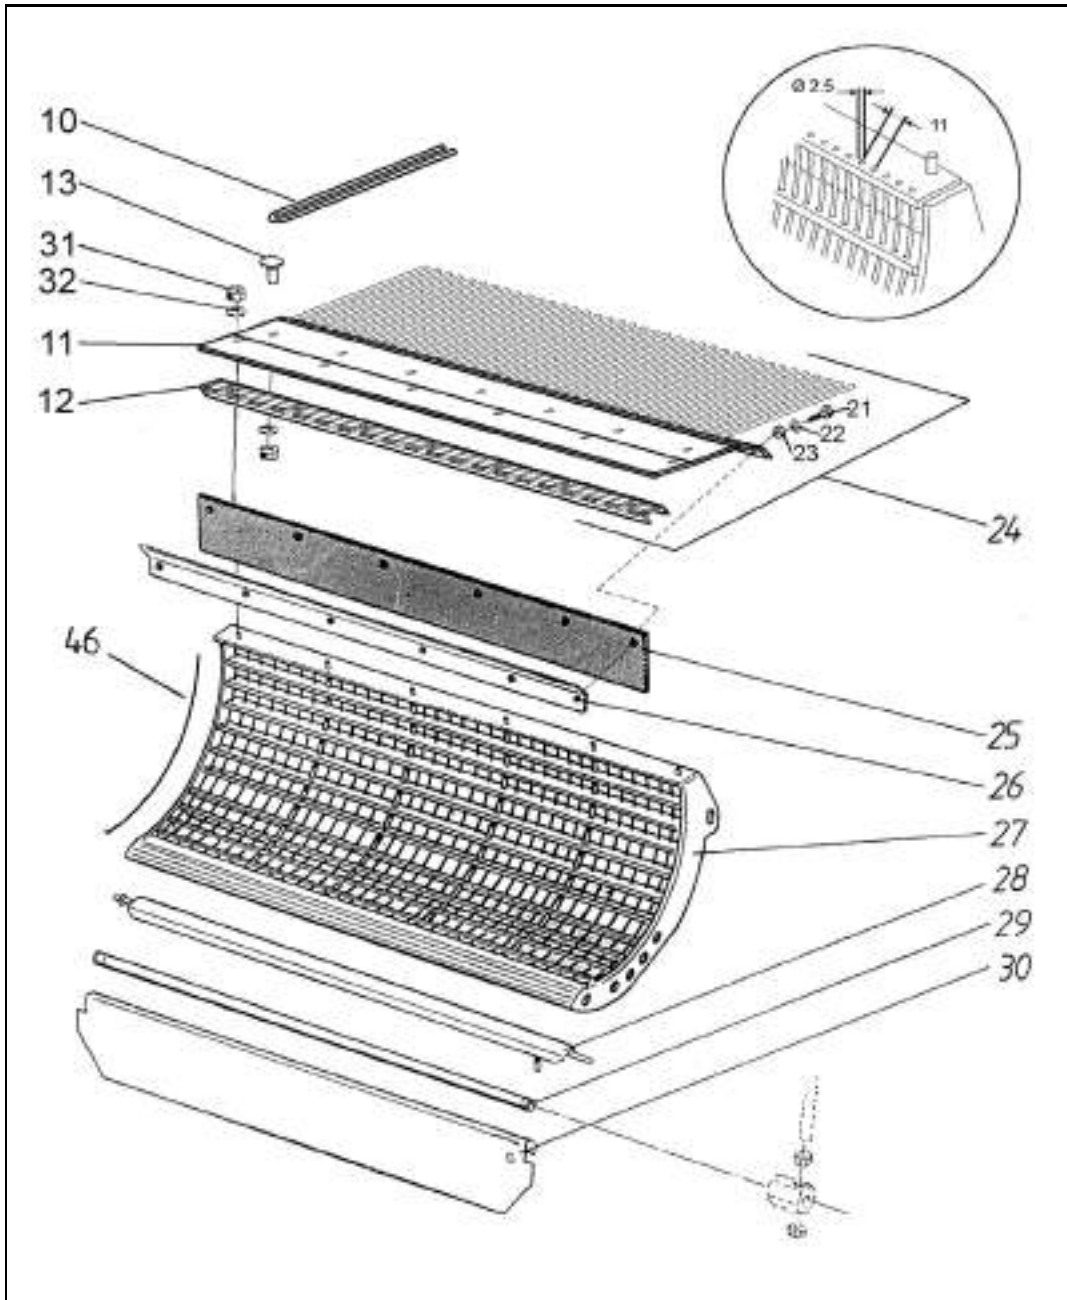

Viljavarstasilta
Slagsko, spannmål

Concave, cereal
Korb, Korn

12DB

Contre-batteur céréales

10	R695951	20	Lanka	Tråd	Wire	Draht	Fil
11	R695953	1	Runko	Ram	Frame	Rahmen	Bati
12	R695952	1	Kiinnityslista	Fastlist	Fixing list	Leiste	Moulure
13	6758344	7	Lukkoruuvi	Låsskruv	Lock screw	Sich.schraube	Vis de serrage
21	6211467	6	Ruuvi	Skruv	Screw	Schraube	Vis
22	7400030	6	Aluslaatta	Bricka	Washer	Scheibe	Rondelle
23	6593838	6	Lukkomutteri	Låsmutter	Lock nut	Sich. Mutter	Ecrou de serrage
24	R695954	1	Jalke kp.	Förlängning kompl.	Extension kitt	Verlängerung mont.	Rallonge assemb.
25	R680463	1	Roiskekumi	Stänkskydd	Splash guard	Spritztuch	Garde-crotte
26	R680464	1	Jaykiste	Stagning	Stiffening	Absteifung	Renforcement
27	R686180	1	Värstasilta	Slagsko	Concave	Dreschkorb	Contre batteur
28	R685840	4	Hankalista	Skolist	Slide list	Reibungsleiste	Moulure
29	R680543	2	Akseli	Axel	Shaft	Welle	Arbre
30	R680542	1	Saranalevy	Ledplåt	Hinge plate	Scharnierblech	Charniere, plaque
31	6594038	6	Lukkomutteri	Låsmutter	Lock nut	Sich. Mutter	Ecrou de serrage
32	7400032	6	Aluslaatta	Bricka	Washer	Scheibe	Rondelle
46	R620186	92	Lanka	Tråd	Wire	Draht	Fil