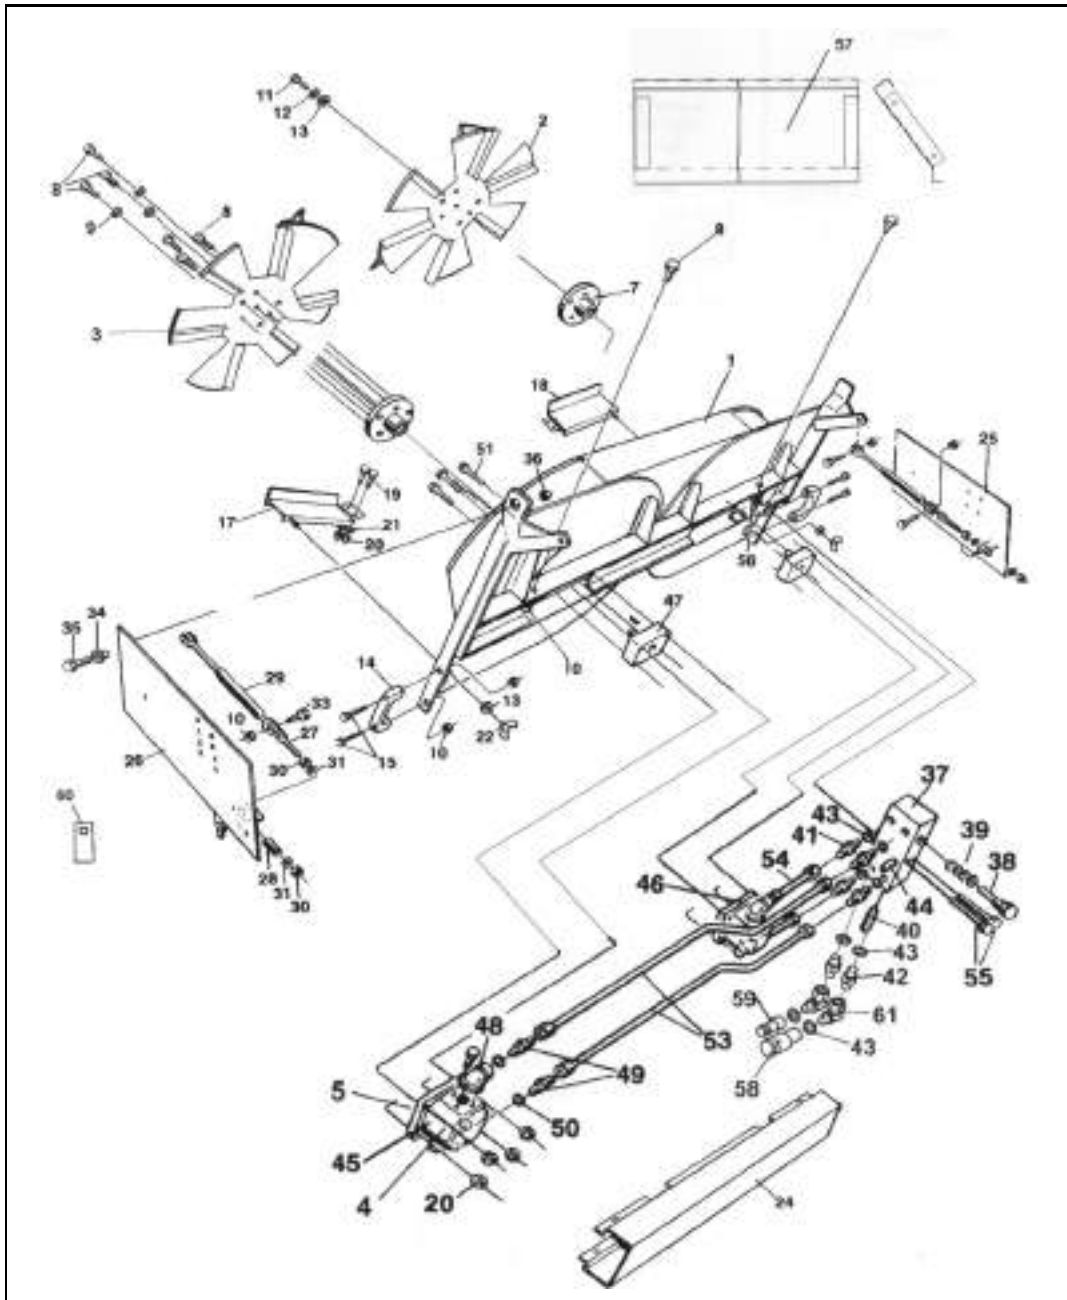

Ruumenten levitin
Agnspridare

Chaff spreader
Spreuverteiler

Epandeur de balle

12RB

1	0482901	1	Kotelo	Hus	Housing	Gehäuse	Carter
2	0482902	1	Kiekkoo oik.	Disk hö	Disc RH	Scheibe rechts	Plaque droit
3	0482903	1	Kiekkoo vas.	Disk vä	Disc LH	Scheibe links	Plaque gauche
4	0482904	1	Tiivistesarja	Tätning serie	seal set	Dichtungsreihe	Joints jeu
4	0482905	1	Tiivistesarja	Tätning serie	seal set	Dichtungsreihe	Joints jeu
5	0482906	2	Rihlaholkki	Bussning	Bush	Büchse	Bague
7	0482907	2	Napa	Nav	Hub	Nabe	Moyeu
8	6220867	14	Ruuvi	Skruv	Screw	Schraube	Vis
9	7414469	12	Jousilaatta	Fjäderbricka	Spring washer	Federscheibe	Rondelle élastique
10	6594038	2	Lukkomutteri	Låsmutter	Lock nut	Sich. Mutter	Ecrou de serrage
11	6211467	2	Ruuvi	Skruv	Screw	Schraube	Vis
12	7414465	2	Jousilaatta	Fjäderbricka	Spring washer	Federscheibe	Rondelle élastique
13	7400030	2	Aluslaatta	Bricka	Washer	Scheibe	Rondelle
14	0481980	2	Kahva	Handtag	Handle	Grift	Poignée
15	6221267	4	Ruuvi	Skruv	Screw	Schraube	Vis
17	0482917	1	Ohjainlevy	Styrplåt	Guide plate	Führungsblech	Plaque-guide
18	0482918	1	Ohjainlevy	Styrplåt	Guide plate	Führungsblech	Plaque-guide
19	6211067	4	Ruuvi	Skruv	Screw	Schraube	Vis
20	6593838	12	Lukkomutteri	Låsmutter	Lock nut	Sich. Mutter	Ecrou de serrage
22	6598504	2	Siipimutteri	Vingmutter	Wing nut	Flügelmutter	Ecrou à oreilles
24	0482924	1	Suojus	Skydd	Guard	Schutz	Protecteur
25	0482925	1	Tukilevy	Stödplåt	Support plate	Stützscheibe	Rondelle
26	0482926	1	Tukilevy	Stödplåt	Support plate	Stützscheibe	Rondelle
27	0482927	2	Säätöruuvi	Justerskruv	Adj. screw	Schraube	Vis de réglage
28	0482928	2	Letku	Slang	Hose	Schlauch	Tuyau
29	0482929	2	Kaasujoysi	Gasfjäder	Gasspring	Gasfeder	Ressort à gas
30	6506634	4	Mutteri	Mutter	Nut	Mutter	Ecrou
31	7400034	4	Aluslaatta	Bricka	Washer	Scheibe	Rondelle
33	6221467	4	Ruuvi	Skruv	Screw	Schraube	Vis
34	0482934	2	Väliholkki	Bussning	Bush	Büchse	Bague
35	6231767	2	Ruuvi	Skruv	Screw	Schraube	Vis
36	6594238	2	Lukkomutteri	Låsmutter	Lock nut	Sich. Mutter	Ecrou de serrage
37	0482937	1	Venttiililohko	Venttilblock	Valve block	Ventil	Bloc de soupape
38	0482938	1	Venttiili	Ventil	Valve	Ventil	Soupape
39	0482939	1	Tiivistesarja	Tätning serie	seal set	Dichtungsreihe	Joints jeu
40	0482940	1	Venttiili	Ventil	Valve	Ventil	Soupape
41	0482941	4	Liitin	Förbindning	Fitting	Verschraubung	Raccord
42	0482942	2	Liitin	Förbindning	Fitting	Verschraubung	Raccord
43	0482875	8	Tiivisterengas	Tätningsring	Seal ring	Dichtung	Joint
44	0482944	1	Venttiili	Ventil	Valve	Ventil	Soupape
45	0482945	1	Hydr.moottori	Hydr.motor	Hydr.motor	Hydr.motor	Moteur hydraulique
46	0482946	1	Hydr.moottori	Hydr.motor	Hydr.motor	Hydr.motor	Moteur hydraulique
47	0482853	2	Laakeri	Lager	Bearing	Lager	Roulement
48	0482948	4	Laippa	Fläns	Flange	Flansch	Flasque
49	0482949	4	Liitin	Förbindning	Fitting	Verschraubung	Raccord
50	0482950	4	Tiiviste	Tätning	Packing	Dichtung	Joint
51	6213477	8	Ruuvi	Skruv	Screw	Schraube	Vis
53	0482953	2	Letku	Slang	Hose	Schlauch	Tuyau
54	0482954	2	Letku	Slang	Hose	Schlauch	Tuyau
55	0482955	2	Ruuvi	Skruv	Screw	Schraube	Vis
57	0482957	1	Levy	Plåt	Plate	Blech	Plaque
58	0482958	1	Liitin	Förbindning	Fitting	Verschraubung	Raccord
59	0482959	1	Liitin	Förbindning	Fitting	Verschraubung	Raccord
60	0482960	2	Mutteri	Mutter	Nut	Mutter	Ecrou
61	0482961	2	Liitin	Förbindning	Fitting	Verschraubung	Raccord