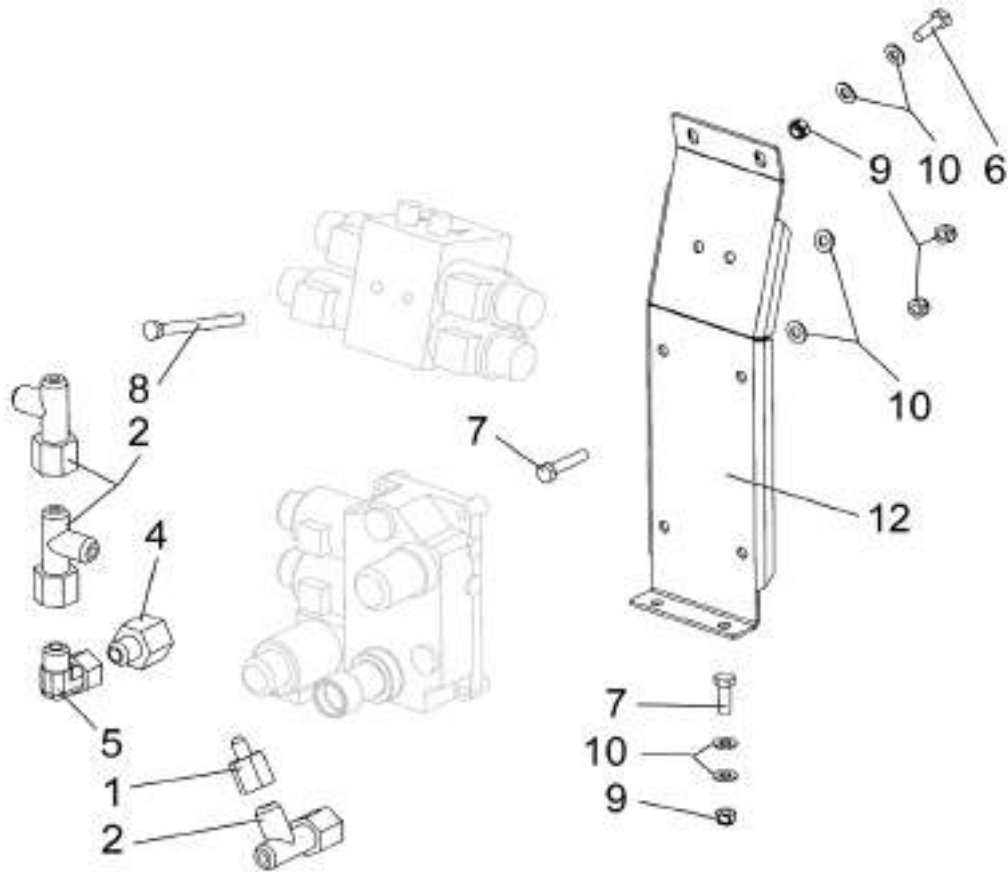

Venttiiliteine CIT -->| 557955
 Ventil ställning CIT -->| 557955

Valve rack CIT -->| 557955
 Ventilsockel CIT -->| 557955

18BB

Support de soupape CIT -->| 557955

1	0450290	1	Liitin	Förbindning	Fitting	Verschraubung	Raccord
2	0450385	3	Liitin	Förbindning	Fitting	Verschraubung	Raccord
4	0499683	1	Supistusyhde	Förbindning	Fitting	Verschraubung	Raccord
5	0629439	1	Kulmalliitin	Förbindning	Fitting	Verschraubung	Raccord
6	6221460	4	Ruuvi	Skruv	Screw	Schraube	Vis
7	6222067	3	Ruuvi	Skruv	Screw	Schraube	Vis
8	6224070	2	Ruuvi	Skruv	Screw	Schraube	Vis
9	6594038	9	Lukkomutteri	Låsmutter	Lock nut	Sich. Mutter	Ecrou de serrage
10	7400032	13	Aluslaatta	Bricka	Washer	Scheibe	Rondelle
12	R700467	1	Teline	Stativ	Rack	Socket	Pied