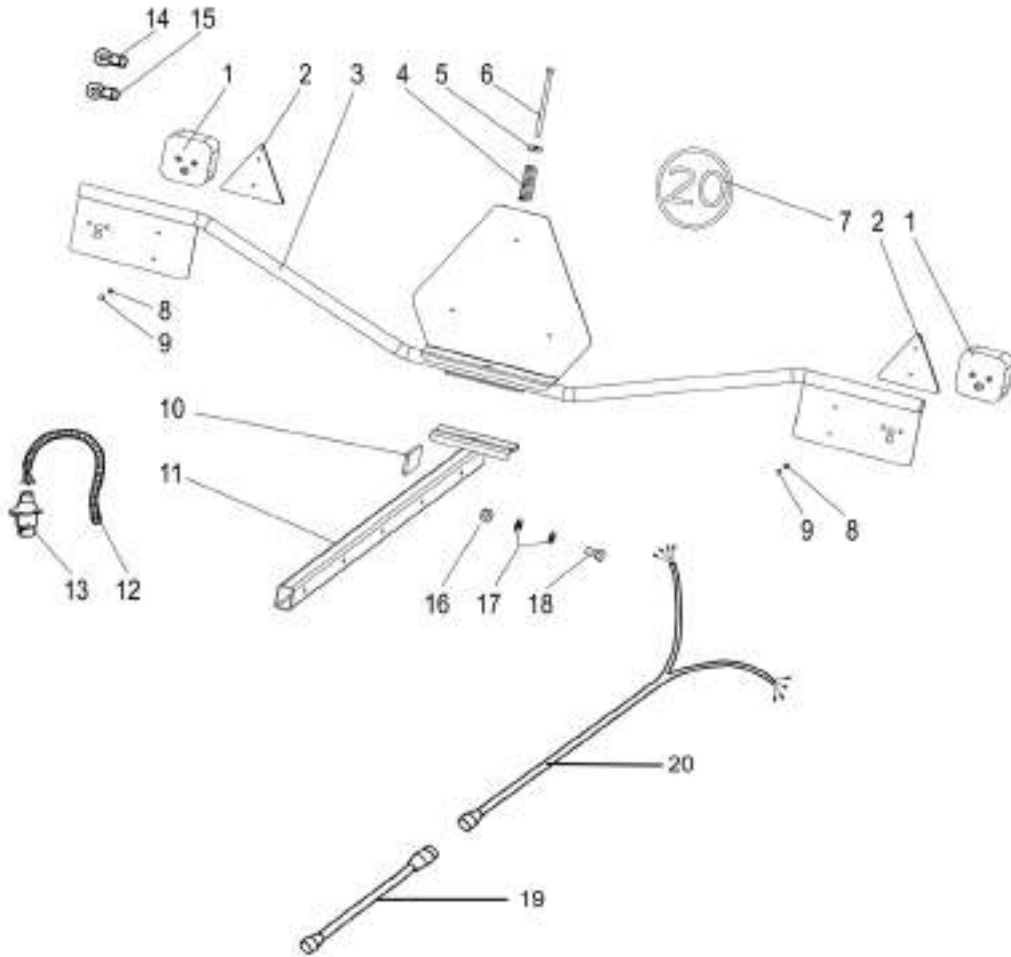

Pöytävaunun valotanko Saksa
Trailer Ijusarm Tyskland

Trailer light arm Germany only
Transportwagen Lichtarme Deutschland

25AN
Barre lumineuse de la remorque de la table Allemagr

1	8070021	2	Takavalo	Bakljus	Rearlight	Rücklenchte	Feu rouge
2	8020240	2	Heijastin	Reflektor	Reflector	Rückstrahler	Reflecteur
3	R701127	1	Varsi	Arm	Arm	Arm	Bras
4	0415225	1	Jousi	Fjäder	Spring	Feder	Ressort
5	7414059	1	Aluslaatta	Bricka	Washer	Scheibe	Rondelle
6	6229867	1	Ruuvi	Skruv	Screw	Schraube	Vis
7	0813693	1	Tarra	Dekal	Transfer	Aufkleber	Décalque
8	7400030	8	Aluslaatta	Bricka	Washer	Scheibe	Rondelle
9	6210667	8	Ruuvi	Skruv	Screw	Schraube	Vis
10	8020230	2	Heijastin	Reflektor	Reflector	Rückstrahler	Reflecteur
11	R701125	→ 2007	1	Aisa	Arm	Bar	Arm
11	R707853	→ 2008	1	Aisa	Arm	Bar	Arm
12	8014630	→ 2007	1	Johdin	Kabel	Cable	Kabel
13	8055562		2	Pistolulppa	Förbindning	Fitting	Verschraubung
14	8035095		2	Lamppu	Lampa	Bulb	Lampe
15	8035093		2	Lamppu	Lampa	Bulb	Lampe
16	6594238		1	Lukkomutteri	Låsmutter	Lock nut	Sich. Mutter
17	7400034		2	Aluslaatta	Bricka	Washer	Scheibe
18	6232973		1	Ruuvi	Skruv	Screw	Schraube
19	9707825	→ 2008	1	Johdin	Kabel	Cable	Kabel
20	9707826	→ 2008	1	Johdin	Kabel	Cable	Kabel