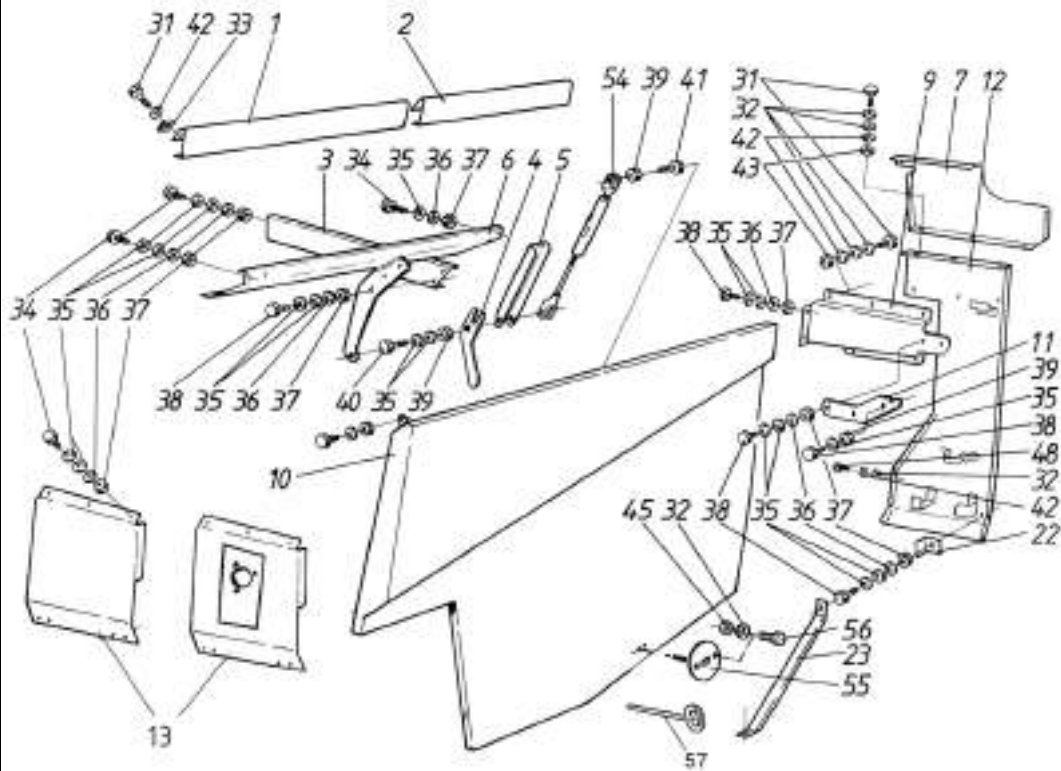

Vas.yläsivusuojat XL/XLS
Övre skydd vänster XL/XLS

Upper guards LH XL/XLS
Schutze Obere Links XL/XLS

Protecteur latéral supérieur gauche XL/XLS

19BB

1	R685998	1	Peitelevy	Skydd	Guard	Schutz	Protecteur
2	R686024	1	Peitelevy	Skydd	Guard	Schutz	Protecteur
3	R686214	1	Tuki	Stöd	Support	Stütze	Support
4	R686315	1	Kahva	Handtag	Handle	Griff	Poignée
5	R685948	1	Lukitsin	Regel	Latch	Riegel	Loquet
6	R686405	1	Koukku	Krok	Hook	Haken	Crochet
7	R685577	1	Suoja	Skydd	Guard	Schutz	Protecteur
9	R686216	1	Kannatin, vas.	Stativ, vänster	Support, left	Stütze, links	Support, gauche
10	R686088	1	Sivusuojat, vas.	Skydd, vä.	Guard, left	Schutz, links	Protecteur, gauche
11	R686190	1	Koukku	Krok	Hook	Haken	Crochet
12	R686674	1	Takasuojat	Bäckskydd	Rear guard	Schutz	Protecteur
13	R686058	1	Etusuojat, vas.	Skydd, vänster	Guard, left	Schutz, links	Protecteur
13	R691223	1	Etusuojat, vas.	Skydd, vänster	Guard, left	Schutz, links	Protecteur
22	R686676	1	Rajotitin	Stoppare	Stopper	Anschlag	Butoir
23	R686373	1	Tuki	Stöd	Support	Stütze	Support
31	6211067	15	Ruuvit	Skruv	Screw	Schraube	Vis
32	7400030	20	Aluslaatta	Bricka	Washer	Scheibe	Rondelle
33	6561112	7	Korimutterit	Mutter	Nut	Mutter	Ecrou
34	6220867	9	Ruuvit	Skruv	Screw	Schraube	Vis
35	7400032	24	Aluslaatta	Bricka	Washer	Scheibe	Rondelle
36	7414469	20	Jousilaatta	Fjäderbricka	Spring washer	Federscheibe	Rondelle élastique
37	6506234	20	Mutterit	Mutter	Nut	Mutter	Ecrou
38	6221267	10	Ruuvit	Skruv	Screw	Schraube	Vis
39	6594038	8	Lukkomutterit	Låsmutter	Lock nut	Sich. Mutter	Ecrou de serrage
40	6222277	1	Ruuvit	Skruv	Screw	Schraube	Vis
41	6221467	12	Ruuvit	Skruv	Screw	Schraube	Vis
42	7414465	20	Jousilaatta	Fjäderbricka	Spring washer	Federscheibe	Rondelle élastique
43	6506034	6	Mutterit	Mutter	Nut	Mutter	Ecrou
45	6593838	4	Lukkomutterit	Låsmutter	Lock nut	Sich. Mutter	Ecrou de serrage
48	7268607	6	Levyruuvit	Plåtskruv	Plate screw	Blechschräube	Vis
54	0400526	1	Kaasuojat	Gasfjäder	Gaspring	Gasfeder	Ressort à gas
55	R693066	1	Tukilevy	Stödplåt	Support plate	Leiste	Moulure
56	6210667	2	Ruuvit	Skruv	Screw	Schraube	Vis
57	R692820	1	Avain	Stånghylsa	Socket wrench	Schlüssel	Cléf

A

Käsisaat.lietsonmuut Man.regl.flaktvar. Man.contr.fan var. Hand.reg.gebl.var Man.reg.l.vent.var.