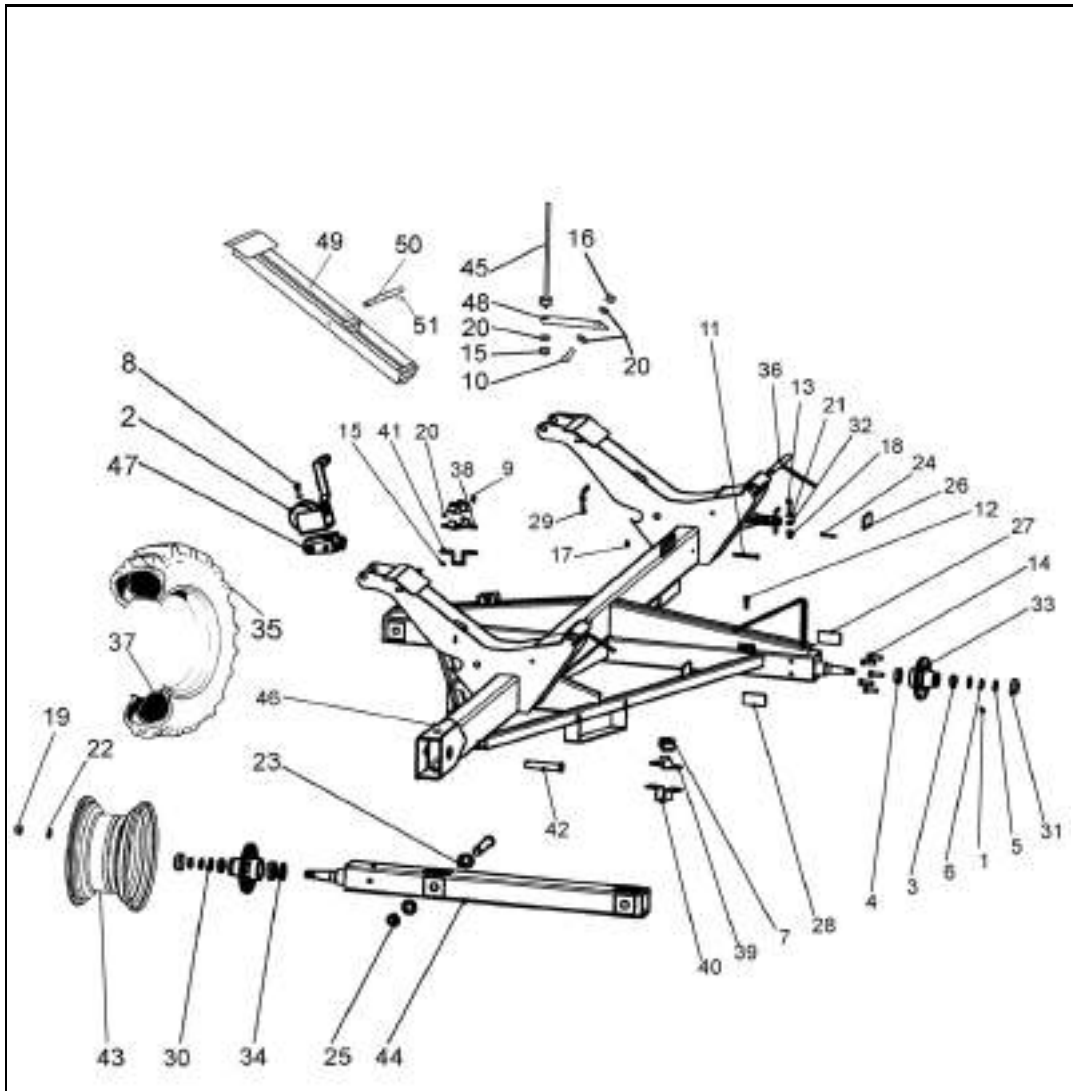

1	0252420	2	Nippa	Smörjnippel	Nipple	Nippel	Graisneur
2	0424422	1	Vinssi	Vinsch	Winch	Winsch	Treuil
3	0480566	2	Laakeri	Lager	Bearing	Lager	Roulement
4	0480567	2	Laakeri	Lager	Bearing	Lager	Roulement
5	0562006	2	Varmistuslaatta	Låsbricka	Security clip	Sich.scheibe	Plaque de sécurité
6	0563006	2	Vetomutteri	Dragmutter	Nut	Abziehmutter	Ecrou
7	0633897	2	Kumityyny	Gummidyne	Damper	Gummi	Cau
8	6220867	4	Ruuvi	Skruv	Screw	Schraube	Vis
9	6221260	4	Ruuvi	Skruv	Screw	Schraube	Vis
10	6221467	4	Ruuvi	Skruv	Screw	Schraube	Vis
11	6229167	1	Ruuvi	Skruv	Screw	Schraube	Vis
12	6231767	2	Ruuvi	Skruv	Screw	Schraube	Vis
13	6231977	2	Ruuvi	Skruv	Screw	Schraube	Vis
14	6241777	10	Ruuvi	Skruv	Screw	Schraube	Vis
15	6594038	4	Lukkomutteri	Låsmutter	Lock nut	Sich. Mutter	Ecrou de serrage
16	6594048	4	Lukkomutteri	Låsmutter	Lock nut	Sich. Mutter	Ecrou de serrage
17	6594148	1	Lukkomutteri	Låsmutter	Lock nut	Sich. Mutter	Ecrou de serrage
18	6594238	2	Lukkomutteri	Låsmutter	Lock nut	Sich. Mutter	Ecrou de serrage
19	6594438	10	Mutteri	Mutter	Nut	Mutter	Ecrou
20	7400032	20	Aluslaatta	Bricka	Washer	Scheibe	Rondelle
21	7400034	8	Aluslaatta	Bricka	Washer	Scheibe	Rondelle
22	7400036	10	Aluslaatta	Bricka	Washer	Scheibe	Rondelle
23	7400042	4	Aluslaatta	Bricka	Washer	Scheibe	Rondelle
24	7812410	2	Lankasokka	Trådsprint	Wire cotter	Stift	Coupille
25	7814285	5	Sokka	Sprint	Pin	Stift	Goupille
26	8020230	10	Heijastin	Reflektor	Reflector	Rückstrahler	Reflecteur
27	8020231	2	Heijastin	Reflektor	Reflector	Rückstrahler	Reflecteur
28	8020232	2	Heijastin	Reflektor	Reflector	Rückstrahler	Reflecteur
29	R601344	2	Lukitustappi	Tapp	Lock pin	Zapfen	Goupille
30	R633365	2	Aluslevy	Bricka	Washer	Scheibe	Rondelle
31	R638582	2	Pölysuoja	Skydd	Cover	Schutz	Protecteur
32	R659414	2	Holkki	Bussning	Bush	Buchse	Bague
33	R695038	2	Napa	Nav	Hub	Nabe	Moyeu
34	R695040	1	Suojalevy	Skydd	Guard	Schutz	Protecteur
35	0480581	2	Ulkorengas	Däck	Tyre	Aussenreifen	Pneu
35	0480582	2	Ulkorengas	Däck	Tyre	Aussenreifen	Pneu
36	R701110	2	Tappi kp	Tapp	Pin	Zapfen	Coupille
37	0480571	2	Sisärengas	Innerslang	Inner tube	Innenreifen	Chambre à air
38	R701150	1	Pidin, oikea	Hällare, höger	Holder RH	Halter, rechts	Etrier, droit
39	R701149	1	Pidin, vasen	Hällare, vänster	Holder LH	Halter, links	Etrier, gauche
40	R701344	1	Lukitsin, vasen	Regel, vänster	Latch, LH	Riegel, links	Loquet, gauche
41	R701345	1	Lukitsin, oikea	Regel, höger	Latch, RH	Riegel, rechts	Loquet, droit
42	R702079	2	Lukkotappi	Låspinne	Lock pin	Haltestift	Goujon d'arrêt
43	0480570	2	Vanne	Fälg	Rim	Felge	Jante
44	R707176	1	Jatke	Förlängning	Extension	Verlängerung	Rallonge
45	R698921	2	Varsi	Arm	Arm	Arm	Bras
46	R707820	1	Runko	Ram	Frame	Rahmen	Bati
47	R707866	1	Kiinnike	Fäste	Fastening	Halter	Etrier
48	R698920	2	Rajoitin	Stoppare	Limiter	Anschlag	Butoir
49	R707031	2	Tuki	Stöd	Support	Stütze	Support
50	R701111	2	Tappi	Tapp	Pin	Zapfen	Coupille
51	6231567	2	Ruuvi	Skruv	Screw	Schraube	Vis
		A	10.0/75-15.3/10				
		B	11.5/80-15.3/12				
		C	Rapsijatkeen tuki	Rape extension	Raps Blech	Рапсовая приставка