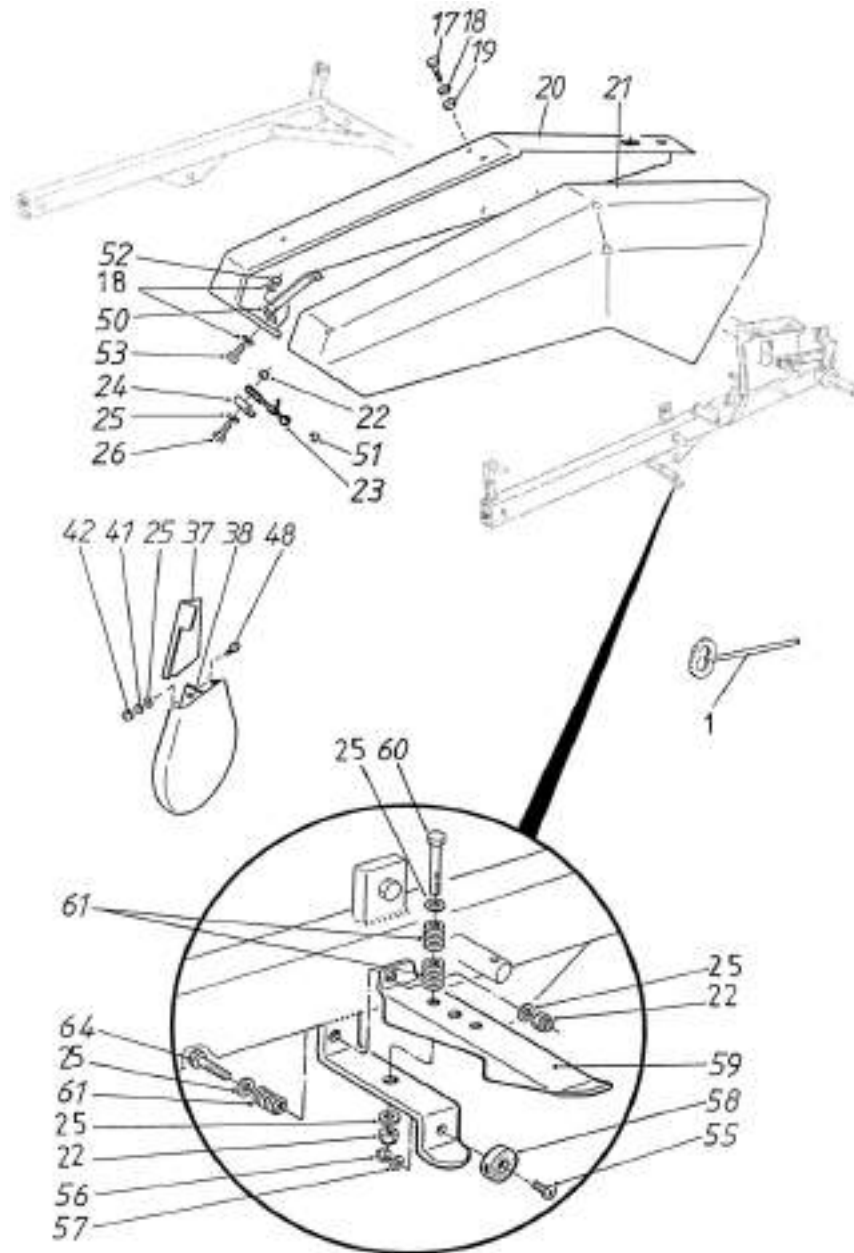

Laannostokelan suoja-->I P06390
Kamhaspelns skydd -->I P06390

Pick-up reel guards -->I P06390
Haspel Schütze -->I P06390

11ED

Protecteur de Rabatteur -->I P06390

1	R692820	1	Avain	Stånghylsa	Socket wrench	Schlüssel	Cléf
17	6221467	6	Ruuvi	Skruv	Screw	Schraube	Vis
18	7400032	8	Aluslaatta	Bricka	Washer	Scheibe	Rondelle
19	6506234	6	Mutteri	Mutter	Nut	Mutter	Ecrou
20	R681297	1	Suoja	Skydd	Guard	Schutz	Protecteur
21	R681296	1	Suoja	Skydd	Guard	Schutz	Protecteur
22	6593838	5	Lukkomutteri	Låsmutter	Lock nut	Sich. Mutter	Ecrou de serrage
23	0871050	3	Jousi	Fjäder	Spring	Feder	Ressort
24	R672907	3	Kuppi	Kopp	Cup	Näpfcen	Godet
25	7400030	9	Aluslaatta	Bricka	Washer	Scheibe	Rondelle
26	6211467	5	Ruuvi	Skruv	Screw	Schraube	Vis
37	R634718	1	Kitasuoja	Skydd	Guard	Schutzblech	Protecteur
38	R599867	1	Keijusuoja	Skydd	Guard	Schutz	Protecteur
41	7414465	4	Jousilaatta	Fjäderbricka	Spring washer	Federscheibe	Rondelle élastique
42	6506034	4	Mutteri	Mutter	Nut	Mutter	Ecrou
48	6211667	2	Ruuvi	Skruv	Screw	Schraube	Vis
50	R692247	1	Tuki	Stöd	Support	Stütze	Support
51	0633657	4	Vaimenninkumi	Dämpare	Apsorbe	Dämpfer	Amortisseur
52	6594038	1	Lukkomutteri	Låsmutter	Lock nut	Sich. Mutter	Ecrou de serrage
53	6220486	1	Ruuvi	Skruv	Screw	Schraube	Vis
55	6066614	3	Ufaruuvi	Spårskruv	Screw	Schraube	Vis
56	6593738	3	Mutteri	Mutter	Nut	Mutter	Ecrou
57	7400029	1	Aluslaatta	Bricka	Washer	Scheibe	Rondelle
58	0633658	3	Kumityyny	Gummidyne	Damper	Gummi	Cau
59	R693125	1	Salpa	Regel	Bolt	Riegel	Verrou
60	6212477	1	Ruuvi	Skruv	Screw	Schraube	Vis
61	0415254	3	Jousi	Fjäder	Spring	Feder	Ressort
64	6212077	1	Ruuvi	Skruv	Screw	Schraube	Vis