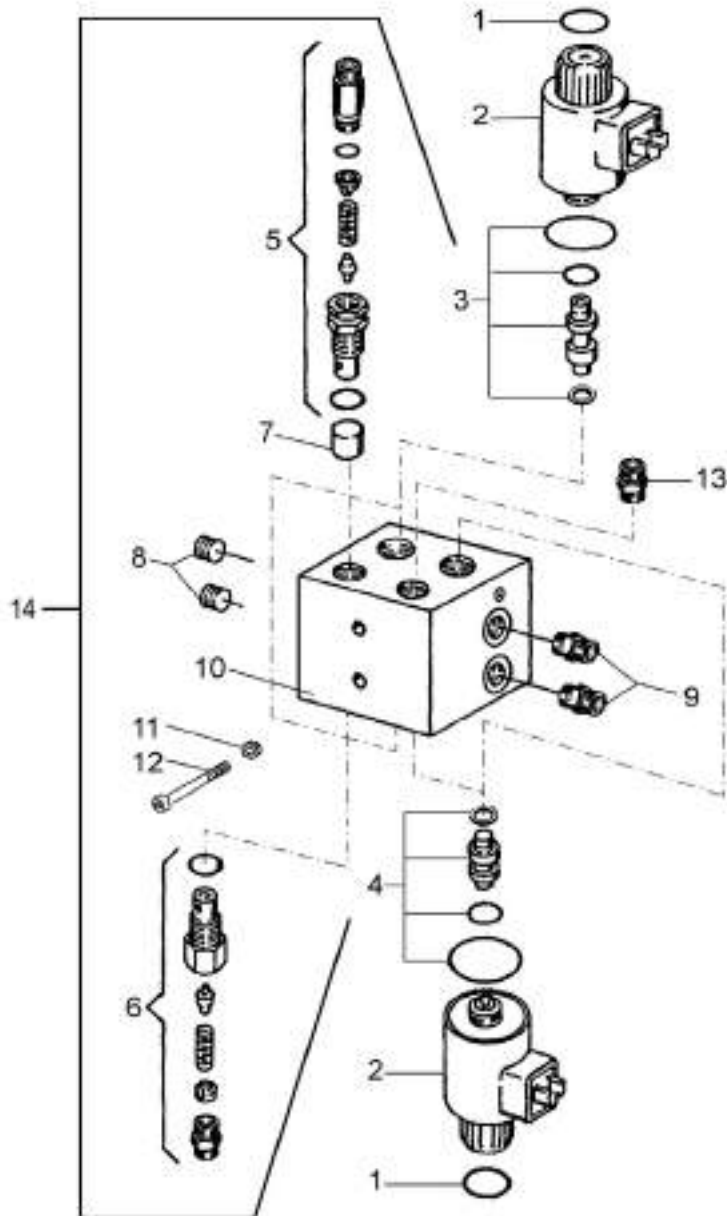

Suuntaventtiili CIT
Vägventil CIT

Directional valve CIT
Wegeventil CIT

18BD

Distributeur CIT

1	0482532	4	O-rengas	O-ring	O-ring	O-ring	Joint torique
2	0482533	4	Kela	Spole	Bobbin	Spule	Bobine
3	0482527	2	Venttiili	Ventil	Valve	Ventil	Soupape
4	0482528	6	Venttiili	Ventil	Valve	Ventil	Soupape
5	0482535	1	Venttiili	Ventil	Valve	Ventil	Soupape
6	0482526	6	Venttiili	Ventil	Valve	Ventil	Soupape
7	0482530	3	Holkki	Bussning	Bush	Büchse	Bague
8	0482534	2	Tulppa	Plugg	Plug	Stopfen	Bouchon
9	0482531	2	Liitin	Förbindning	Fitting	Verschraubung	Raccord
10	0482536	1	Runko	Ram	Frame	Rahmen	Bati
11	6594038	4	Lukkomutteri	Låsmutter	Lock nut	Sich. Mutter	Ecrou de serrage
12	6224070	4	Ruuvi	Skruv	Screw	Schraube	Vis
13	0482537	1	Liitin	Förbindning	Fitting	Verschraubung	Raccord
14	0492319	1	Venttiillohko	Ventilblock	Valve block		Bloc de soupape