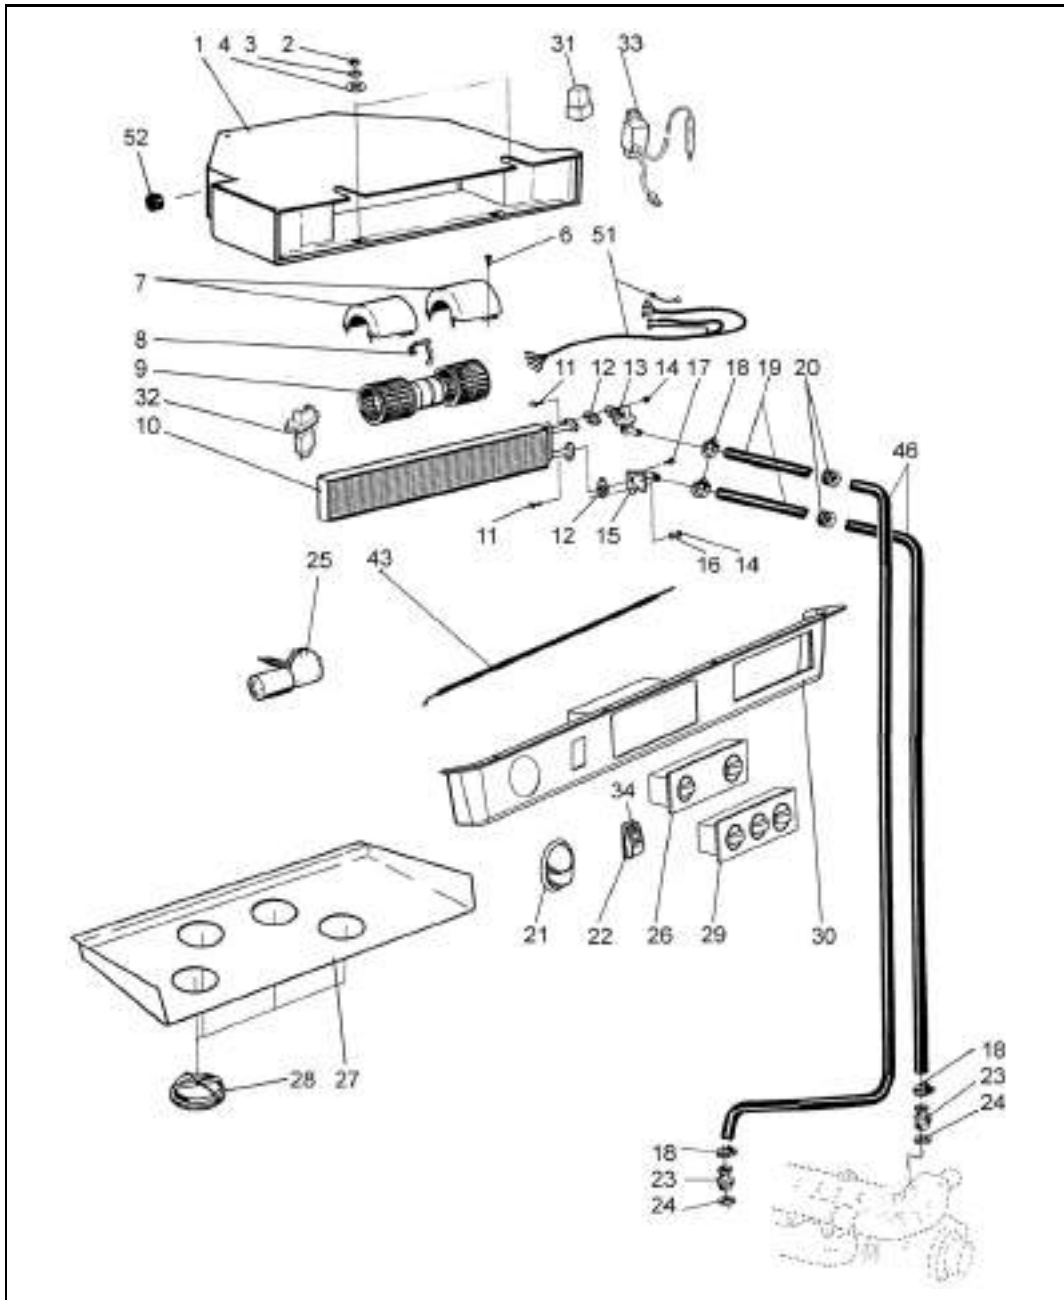

Puhallin 558444 |-->
Fläkt 558444 |-->

Fan 558444 |-->
Gebläse |--> 558444

Ventilateur 558444 |-->

14FBA

1	0493151	Without	air cond.	1	Puhallin	Fläkt	Fan	Gebläse	Ventilateur
2	6593838			2	Lukkomutteri	Låsmutter	Lock nut	Sich. Mutter	Ecrou de serrage
3	7400032			2	Aluslaatta	Bricka	Washer	Scheibe	Rondelle
4	0492859			2	Joustinkumi	Dämpare	Damper	Dämpfer	Amortisseur
6	0492860			2	Ruuvi	Skruv	Screw	Schraube	Vis
7	0483116			2	Suoja	Skydd	Guard	Schutz	Protecteur
8	0483121			1	Kiinnitin	Fäste	Holder	Halter	Etrier
9	0483117			1	Moottori	Motor	Engine	Motor	Moteur
10	0492850			1	Kenno	Cell	Cell	Zelle	Cellule
11	6206827			4	Ruuvi	Skruv	Screw	Schraube	Vis
12	0492852			2	Tiiviste	Tätning	Packing	Dichtung	Joint
13	0492851			1	Liitin	Förbindning	Fitting	Verschraubung	Raccord
14	6505814			4	Mutteri	Mutter	Nut	Mutter	Ecrou
15	0492853			1	Liitin	Förbindning	Fitting	Verschraubung	Raccord
16	7400029			8	Aluslaatta	Bricka	Washer	Scheibe	Rondelle
17	0492854			2	Ruuvi	Skruv	Screw	Schraube	Vis
18	0629044			8	Kirstin	Klamma	Clamp	Klemme	Collier
19	R699704			2	Letku	Slang	Hose	Schlauch	Tuyau
20	0633671			2	Kumi	Gummi	Rubber	Gummi	Cau
21	0450493			1	Ilmasuutin	Lufmunstycke	Air nozzle	Sprinkler	Arroseur
22	8095729			1	Kytikin	Brytare	Switch	Schalter	Commutateur
23	R643249			2	Liitin	Förbindning	Fitting	Verschraubung	Raccord
24	0639658			2	Tiiviste	Tätning	Packing	Dichtung	Joint
25	0498860			1	Moottori	Motor	Engine	Motor	Moteur
26	0493153	Without	air cond.	1	Säätölaite	Regl.anordn.	Setting device	Regelanordnung	Appareil de réglage
27	R709298			1	Levy	Plat	Plate	Blech	Plaque
28	0492439			6	Ilmasuutin	Lufmunstycke	Air nozzle	Sprinkler	Arroseur
29	0493152	With	air cond.	1	Säätölaite	Regl.anordn.	Setting device	Regelanordnung	Appareil de réglage
30	0633879			1	Paneelilevy	Panel	Panel	Armaturenbrett	Panneau
31	0483124	12V/ 30A			Rele	Relä	Relay	Relais	Relais
31	0483123	12V/ 20A			Rele	Relä	Relay	Relais	Relais
32	0483118			1	Vastus	Resistor	Resistor	Widerstand	Résistance
33	0483120			1	Termostaatti	Termostat	Thermostat	Thermostat	Thermostat
34	8095841			1	Symboli työvalo	Symbol	Symbol work light	Symbol	Symbole
43	0493154			1	Säätölanika	Reglervajer	Adjusting wire	Regeldraht	Fil de réglage
46	R699705			2	Letku	Slang	Hose	Schlauch	Tuyau
51	0483122			1	Johdin	Kabel	Cable	Kabel	Cable
52	0633865			2	Tulppa	Plugg	Plug	Stopfen	Bouillon