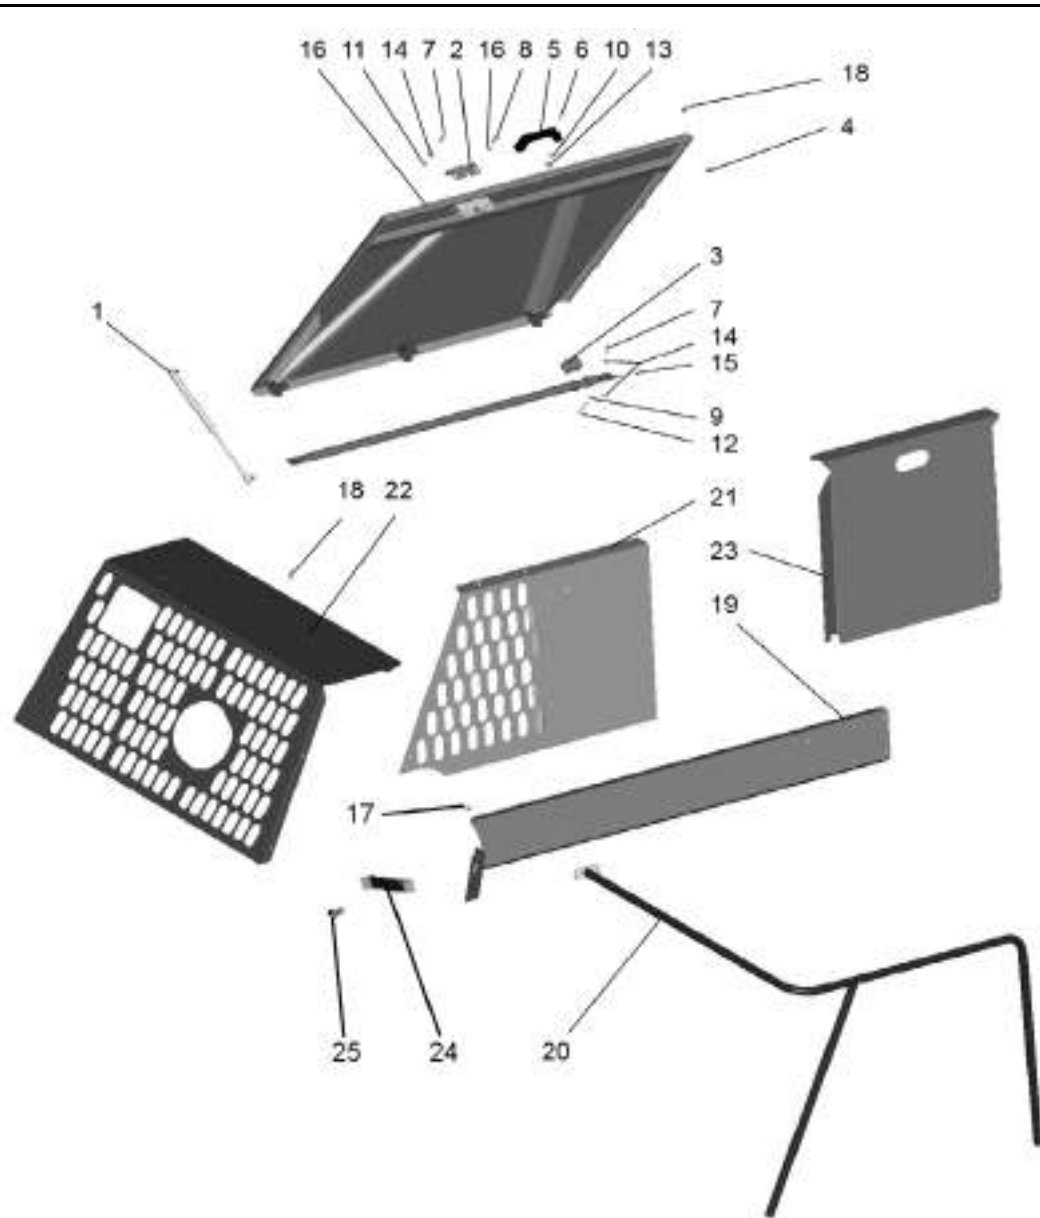

Moottorin suojat
Motorskydden

Engine guards
Motor-Schutzte

15ABA

Protecteurs du moteur

1	0400523	1	Kaasujousi	Gasfjäder	Gassspring	Gasfeder	Ressort à gas
2	0450459	1	Lukko	Lås	Lock	Schloss	Serrure
3	0552091	3	Laakeri	Lager	Bearing	Lager	Roulement
4	0633657	5	Vaimenninkumi	Dämpare	Apsorbe	Dämpfer	Amortisseur
5	0871049	1	Kahva	Handtag	Handle	Griff	Poignée
6	6211467	2	Ruuvi	Skruv	Screw	Schraube	Vis
7	6221267	4	Ruuvi	Skruv	Screw	Schraube	Vis
8	6221467	1	Ruuvi	Skruv	Screw	Schraube	Vis
9	6593738	3	Mutteri	Mutter	Nut	Mutter	Ecrou
10	6593838	2	Lukkomutteri	Låsmutter	Lock nut	Sich. Mutter	Ecrou de serrage
11	6594038	6	Lukkomutteri	Låsmutter	Lock nut	Sich. Mutter	Ecrou de serrage
12	6754744	3	Ruuvi	Skruv	Screw	Schraube	Vis
13	7400030	2	Aluslaatta	Bricka	Washer	Scheibe	Rondelle
14	7400032	7	Aluslaatta	Bricka	Washer	Scheibe	Rondelle
15	R706466	1	Putki	Rör	Pipe	Rohr	Tube
16	R706469	1	Kansi	Lock	Cover	Deckel	Couvercle
17	6211067	18	Ruuvi	Skruv	Screw	Schraube	Vis
18	6220867	2	Ruuvi	Skruv	Screw	Schraube	Vis
19	R706425	1	Palkki	Balk	Balk	Balken	Poutre
20	R706453	1	Kaide	Ram	Rail	Geländer	Rampe
21	R706427	1	Takasuoja	Båkskydd	Rear guard	Schutz	Protecteur
22	R706454	1	Sivusuoja	Skydd	Guard	Schutz	Protecteur
23	R706424	1	Luukku	Lucka	Door	Deckel	Couvercle
24	R687292	1	Tuki	Stöd	Support	Stütze	Support
25	6221467	1	Ruuvi	Skruv	Screw	Schraube	Vis