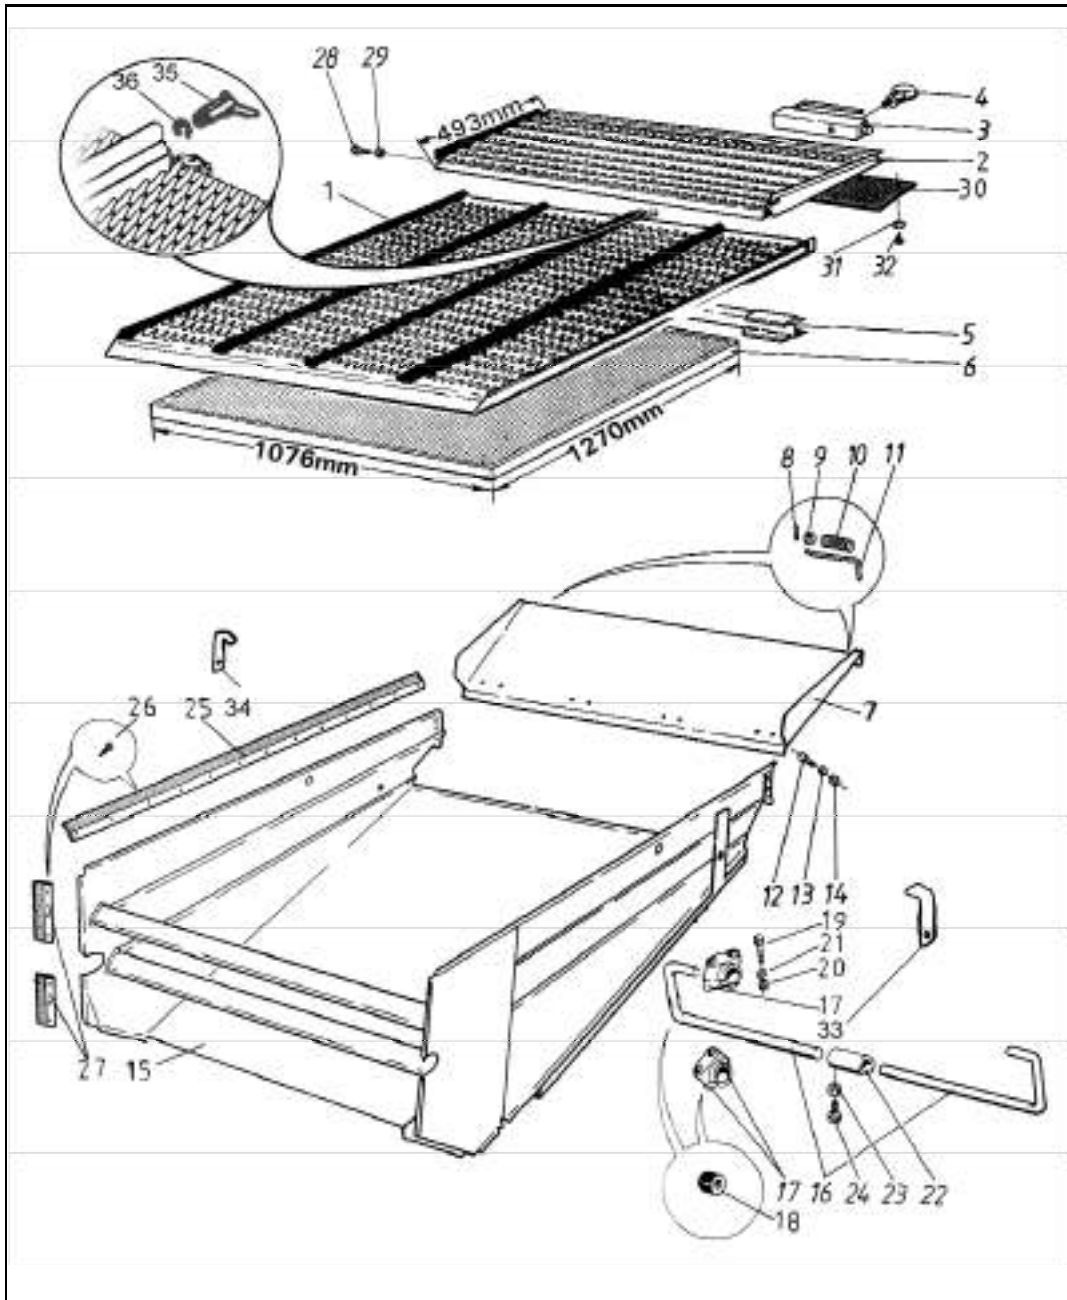

Seulasto XL/TS
Sållhus XL/TS

Shaker shoe XL/TS
Siebkasten XL/TS

12LB

Coffre de nettoyage XL/TS

1 R680356	1 Saatöseula	Regl. såll	Adj. screen	Verst. Sieb	Grille de réglage
1 R707719	1 Saatöseula, nokka	Regl.såll, nåbb	Adj. screen, nib	Verst. sieb, nocken	Grille de réglage, bec
2 R680295	1 Jalke	Förlängning	Extension	Verlängerung	Rallonge
3 R685625	4 Seulapidin	Spännare	Holder	Halter	Étrier
4 R663316	4 Ruuvi	Skruv	Screw	Schraube	Vis
5 R685629	1 Tukipalkki	Stöd	Support	Stütze	Support
6 9680357	Jyvåseula _3	Såll _3	Sieve _3	Sieb _3	Grille _3
6 9680358	Jyvåseula _5	Såll _5	Sieve _5	Sieb _5	Grille _5
6 9680359	Jyvåseula _8	Såll _8	Sieve _8	Sieb _8	Grille _8
6 9680360	Jyvåseula _10	Såll _10	Sieve _10	Sieb _10	Grille _10
6 9680361	Jyvåseula _12	Såll _12	Sieve _12	Sieb _12	Grille _12
6 9680362	Jyvåseula _16	Såll _16	Sieve _16	Sieb _16	Grille _16
7 R680405	1 Luukku	Lucka	Door	Deckel	Couvercle
8 7812114	2 Saksisokka	Saxpinne	Split pin	Splint	Goupille fendue
9 7400032	2 Aluslaatta	Bricka	Washer	Scheibe	Rondelle
10 0415134	2 Jousi	Fjäder	Spring	Feder	Ressort
11 R593278	2 Tappi	Tapp	Pin	Zapfen	Goupille
12 6210667	8 Ruuvi	Skruv	Screw	Schraube	Vis
13 7400030	8 Aluslaatta	Bricka	Washer	Scheibe	Rondelle
14 6593838	8 Lukkomutteri	Låsmutter	Lock nut	Sich. Mutter	Ecrou de serrage
15 R680402	1 Seulasto	Sållhus	Shaker shoe	Siebkasten	Coffre de nettoyage
16 R685699	2 Vipu	Spak	Lever	Hebel	Levier
17 R593302	8 Pesänpuolisko	Lagerhushalva	Housing half	Gehäusehalbe	Mollié de cage
18 0633822	4 Holkki	Bussning	Bush	Büchse	Bague
19 6228177	8 Ruuvi	Skruv	Screw	Schraube	Vis
20 6594148	8 Lukkomutteri	Låsmutter	Lock nut	Sich. Mutter	Ecrou de serrage
21 7414471	8 Jousilaatta	Fjäderbricka	Spring washer	Federscheibe	Rondelle élastique
22 R685700	1 Holkki	Bussning	Bush	Büchse	Bague
23 6506234	2 Mutteri	Mutter	Nut	Mutter	Ecrou
24 6220867	2 Ruuvi	Skruv	Screw	Schraube	Vis
25 R680941	2 Tiiviste	Tätning	Packing	Dichtung	Joint
26 7266208	42 Levyruuvi	Plåtskruv	Plate screw	Blechschaube	Vis
27 R665671	4 Tiiviste	Plåtskruv	Packing	Dichtung	Joint
28 6210667	2 Ruuvi	Skruv	Screw	Schraube	Vis
29 6506034	2 Mutteri	Mutter	Nut	Mutter	Ecrou
30 R680420	1 Tiiviste	Tätning	Packing	Dichtung	Joint
31 7400030	10 Aluslaatta	Bricka	Washer	Scheibe	Rondelle
32 7266308	10 Levyruuvi	Plåtskruv	Plate screw	Blechschaube	Vis
33 R704934	1 Rajoitin	Stoppare	Limiter	Anschlag	Butoir
34 R704935	1 Rajoitin	Stoppare	Limiter	Anschlag	Butoir
35 R703756	1 Saatölaitte	Regl.anordn.	Setting device	Regelanordnung	Appareil de réglage
36 0492885	1 Lukkorengas	Låsring	Safety ring	Ring	Paque