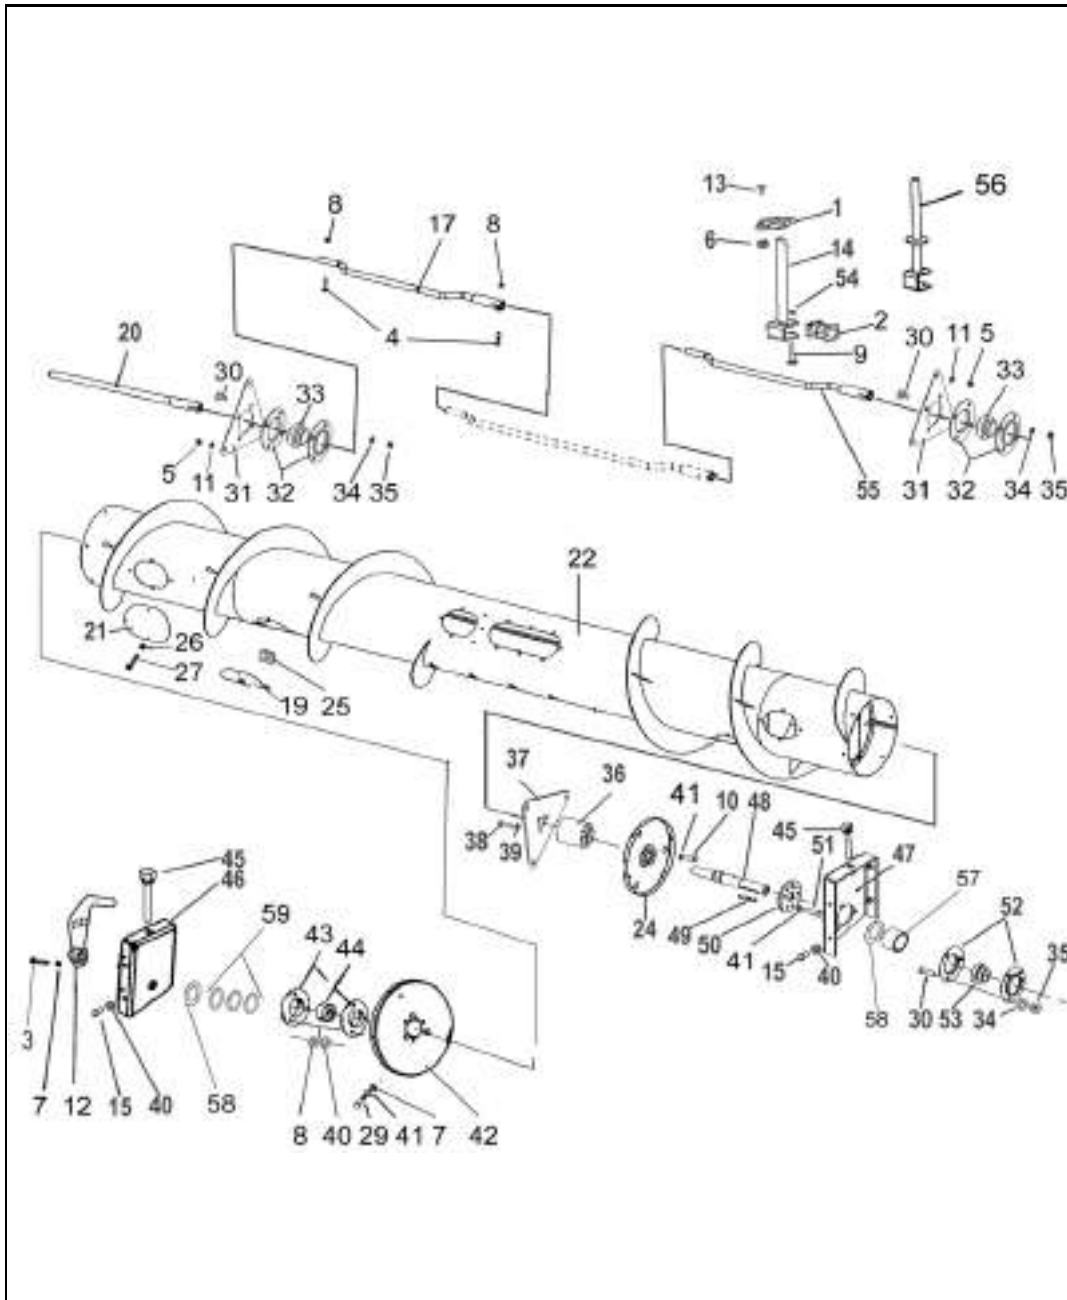

Syöttöruuvi 4,5m
Inmatningskruv 4,5m

Feeder auger 4,5m
Einzugschnecke

Vis d'alimentation 4,5m

11NK

1	0424382	21	Laakeri	Lager	Bearing	Lager	Roulement
2	0552091	21	Laakeri	Lager	Bearing	Lager	Roulement
3	6223067	1	Ruuvi	Skruv	Screw	Schraube	Vis
4	6227377	3	Ruuvi	Skruv	Screw	Schraube	Vis
5	6506631	15	Mutteri	Mutter	Nut	Mutter	Ecrou
6	6593838	2	Lukkomutteri	Låsmutter	Lock nut	Sich. Mutter	Ecrou de serrage
7	6594038	1	Lukkomutteri	Låsmutter	Lock nut	Sich. Mutter	Ecrou de serrage
8	6594148	3	Lukkomutteri	Låsmutter	Lock nut	Sich. Mutter	Ecrou de serrage
9	6754744	2	Ruuvi	Skruv	Screw	Schraube	Vis
10	7002221	3	Ruuvi	Skruv	Screw	Schraube	Vis
11	7402034	15	Aluslaatta	Bricka	Washer	Scheibe	Rondelle
12	R697675	1	Vipu	Spak	Lever	Hebel	Levier
13	6211067	4	Ruuvi	Skruv	Screw	Schraube	Vis
14	R698288	21	Sormi	Finger	Finger	Finger	Doigt
15	6226367	8	Ruuvi	Skruv	Screw	Schraube	Vis
17	R698459	1	Kampiakseli	Vevaxel	Crankshaft	Kurbelwelle	Vilebrequin
19	R698496	2	Luukka	Lucka	Door	Deckel	Couvercle
20	R698503	1	Akseli	Axel	Shaft	Welle	Arbre
21	R698546	4	Peitelevy	Täckplåt	Cover plate	Blech	Plaque
22	R700111	1	Vaiippa	Mantel	Housing	Gehäuse	Corps
24	R700122	1	Laippa	Fläns	Flange	Flansch	Flasque
25	6561414	0	Korimutteri	Mutter	Nut	Mutter	Ecrou
26	7414465	42	Jousilaatta	Fjäderbricka	Spring washer	Federscheibe	Rondelle élastique
27	6210667	42	Ruuvi	Skruv	Screw	Schraube	Vis
29	6220867	12	Ruuvi	Skruv	Screw	Schraube	Vis
30	6770244	16	Lukkoruuvi	Låsskruv	Lock screw	Sich.Schraube	Vis de serrage
31	R698293	4	Laippa	Fläns	Flange	Flansch	Flasque
32	0569324	8	Laippa	Fläns	Flange	Flansch	Flasque
33	0511228	4	Laakeri	Lager	Bearing	Lager	Roulement
34	7400034	16	Aluslaatta	Bricka	Washer	Scheibe	Rondelle
35	6594238	16	Lukkomutteri	Låsmutter	Lock nut	Sich. Mutter	Ecrou de serrage
36	R700121	1	Napa	Nav	Hub	Nabe	Moyeu
37	R700120	1	Päätylevy	Ändplåt	End.plate	Endplatte	Plaque
38	6231767	3	Ruuvi	Skruv	Screw	Schraube	Vis
39	7414473	3	Jousilaatta	Fjäderbricka	Spring washer	Federscheibe	Rondelle élastique
40	7400033	11	Aluslaatta	Bricka	Washer	Scheibe	Rondelle
41	7400032	20	Aluslaatta	Bricka	Washer	Scheibe	Rondelle
42	R698295	1	Laippa	Fläns	Flange	Flansch	Flasque
43	0569322	2	Laippa	Fläns	Flange	Flansch	Flasque
44	0511223	1	Laakeri	Lager	Bearing	Lager	Roulement
45	R697446	2	Ruuvi	Skruv	Screw	Schraube	Vis
46	R697443	1	Säätölevy oik.	Regl.plåt hö.	Adj.plate right	Verstell.blech r.	Plaque de réglage,dro
47	R697442	1	Säätölevy vas.	Regl.plåt, vänster	Adj.plate, left	Verstell.blech, links	Plaque de réglage,ga
48	R700126	1	Akseli	Axel	Shaft	Welle	Arbre
49	7716128	1	Tasakilla	Plankil	Flat key	Flachkeil	Clavette plate
50	R700125	1	Laippa	Fläns	Flange	Flansch	Flasque
51	6221877	6	Ruuvi	Skruv	Screw	Schraube	Vis
52	0569322	2	Laippa	Fläns	Flange	Flansch	Flasque
53	0511057	1	Laakeri	Lager	Bearing	Lager	Roulement
54	6593738	2	Mutteri	Mutter	Nut	Mutter	Ecrou
55	R698457	1	Kampiakseli	Vevaxel	Crankshaft	Kurbelwelle	Vilebrequin
56	R706385	21	Sormi	Finger	Finger	Finger	Doigt
57	R698498	1	Holkki	Bussning	Bush	Büchse	Bague
58	R615221	1	Aluslaatta	Bricka	Washer	Scheibe	Rondelle
59	7400042	1	Aluslaatta	Bricka	Washer	Scheibe	Rondelle
				Päivitys 31-7-09		Updated 31-07-09	
				SR 2035...2095		0814074 11/2012