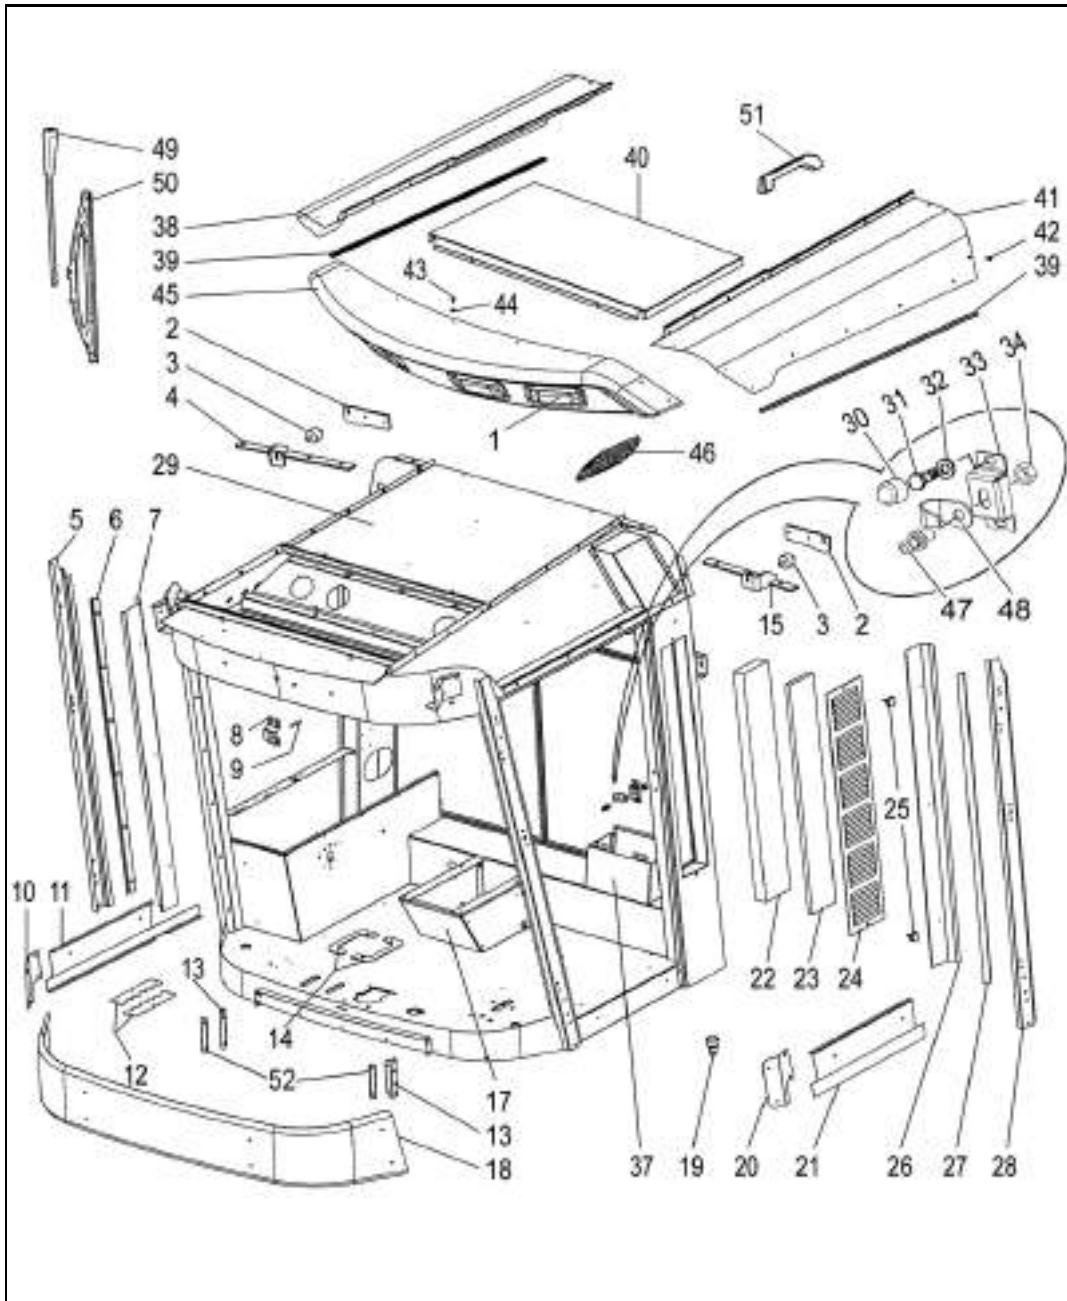

1	8080026	4	Tyovalo	Arbetslampa	Search light	Arb.Scheinw.	Phare de travail
2	R699304	2	Kiinnityslista	Fästlist	Fixing list	Leiste	Moulure
3	0633875	2	Eristin	Isolator	Insulator	Isolator	Isolateur
4	R697391	1	Kiinnitin, oik.	Hällare, höger	Holder, right	Halter, rechts	Etrier, droit
5	R699310	1	Peitelevy, oik.	Täckplåt, hö.	Cover plate, RH	Blech, rechts	Plaque, droit
6	R699017	1	Lista	List	List	Leiste	Moulure
7	R699015	1	Lista	List	List	Leiste	Moulure
8	R699050	1	Kiinnitin	Fäste	Fastening	Klemme	Etrier
9	R699101	1	Tappi	Tapp	Pin	Zapfen	Coupille
10	R699024	1	Kiinnitysliev	Fäste	Fastening	Halter	Etrier
11	R700430	1	Peitelevy, oik.	Täckplåt, hö.	Cover plate, RH	Blech, rechts	Plaque, droit
12	R699325	2	Peitelevy	Täckplåt	Cover plate	Blech	Plaque
13	R699021	2	Kiinnitysliev	Fäste	Fastening	Halter	Etrier
14	R699614	2	Peitelevy	Täckplåt	Cover plate	Blech	Plaque
15	R697389	1	Kiinnitin, vas.	Hällare, vä	Holder, left	Halter, links	Etrier, gauche
17	R699007	1	Jalusta	Stativ	Bed	Socket	Base
18	0633889	1	Etulevy	Plåt	Plate	Blech	Plaque
19	0493727	1	Venttiili	Ventil	Valve	Ventil	Soupape
20	R699023	1	Kiinnitin	Fäste	Fastening	Klemme	Etrier
21	R699027	1	Peitelevy	Täckplåt	Cover plate	Blech	Plaque
22	0492348	1	Ilmansuodatin	Lufffilter	Air filter	Lufffilter	Filtere a air
23	0665005	1	Suodatin	Filter	Filter	Filter	Filtere
24	R698716	1	Kansi	Lock	Cover	Deckel	Couvercle
25	0871053	2	Nuppi	Knopp	Knob	Knopf	Poignée
26	R699014	1	Lista	List	List	Leiste	Moulure
27	R699016	1	Lista	List	List	Leiste	Moulure
28	R699309	1	Peitelevy	Täckplåt	Cover plate	Blech	Plaque
29	R699902	1	Hytti	Cabin	Kabine	Kabine	Cabine
30	0839201	2	Tulppa	Plugg	Plug	Stopfen	Bouchon
31	6220867	2	Ruuvi	Skruv	Screw	Schraube	Vis
32	7400032	2	Aluslaatta	Bricka	Washer	Scheibe	Rondelle
33	R699020	1	Vastakappale	Motstycke	Counterpart	Gegenstück	Contre-piece
34	6548514	1	Mutteri	Mutter	Nut	Mutter	Ecrrou
37	R699044	1	Jalusta	Stativ	Bed	Socket	Base
38	R698337	1	Sivu, oik.	Skydd, hög.	Guard, right	Schutz, rechts	Protecteur, droit
39	R699331	1	Keunalista	List	List	Leiste	Moulure
40	R698338	1	Luukku	Lucka	Door	Deckel	Couvercle
41	R698336	1	Sivu, vas.	Skydd, vä.	Guard, left	Schutz, links	Protecteur, gauche
42	6028081	28	Ruuvi	Skruv	Screw	Schraube	Vis
43	7268107	5	Levyruuvi	Plåtskruv	Plate screw	Blechschrabe	Vis
44	7414384	5	Aluslevy	Bricka	Washer	Scheibe	Rondelle
45	0633887	1	Etulevy	Plåt	Plate	Blech	Plaque
46	0871019	1	Venttiili	Ventil	Ventile	Ventil	Soupape
47	0871017	1	Vastakappale	Motstycke	Counterpart	Gegenstück	Contre-piece
48	0871018	1	Suojalevy	Skydd	Guard	Schutz	Protecteur
49	0498858	1	Varsi	Arm	Arm	Arm	Bras
50	0498859	1	Sulka	Tarkarblad	Wiperblade	Wischblatt	Poignée
51	0871049	1	Kahva	Handtag	Handle	Griff	Poignée
52	R709767	2	Kumityyny	Gummidyne	Damper	Gummi	Cau