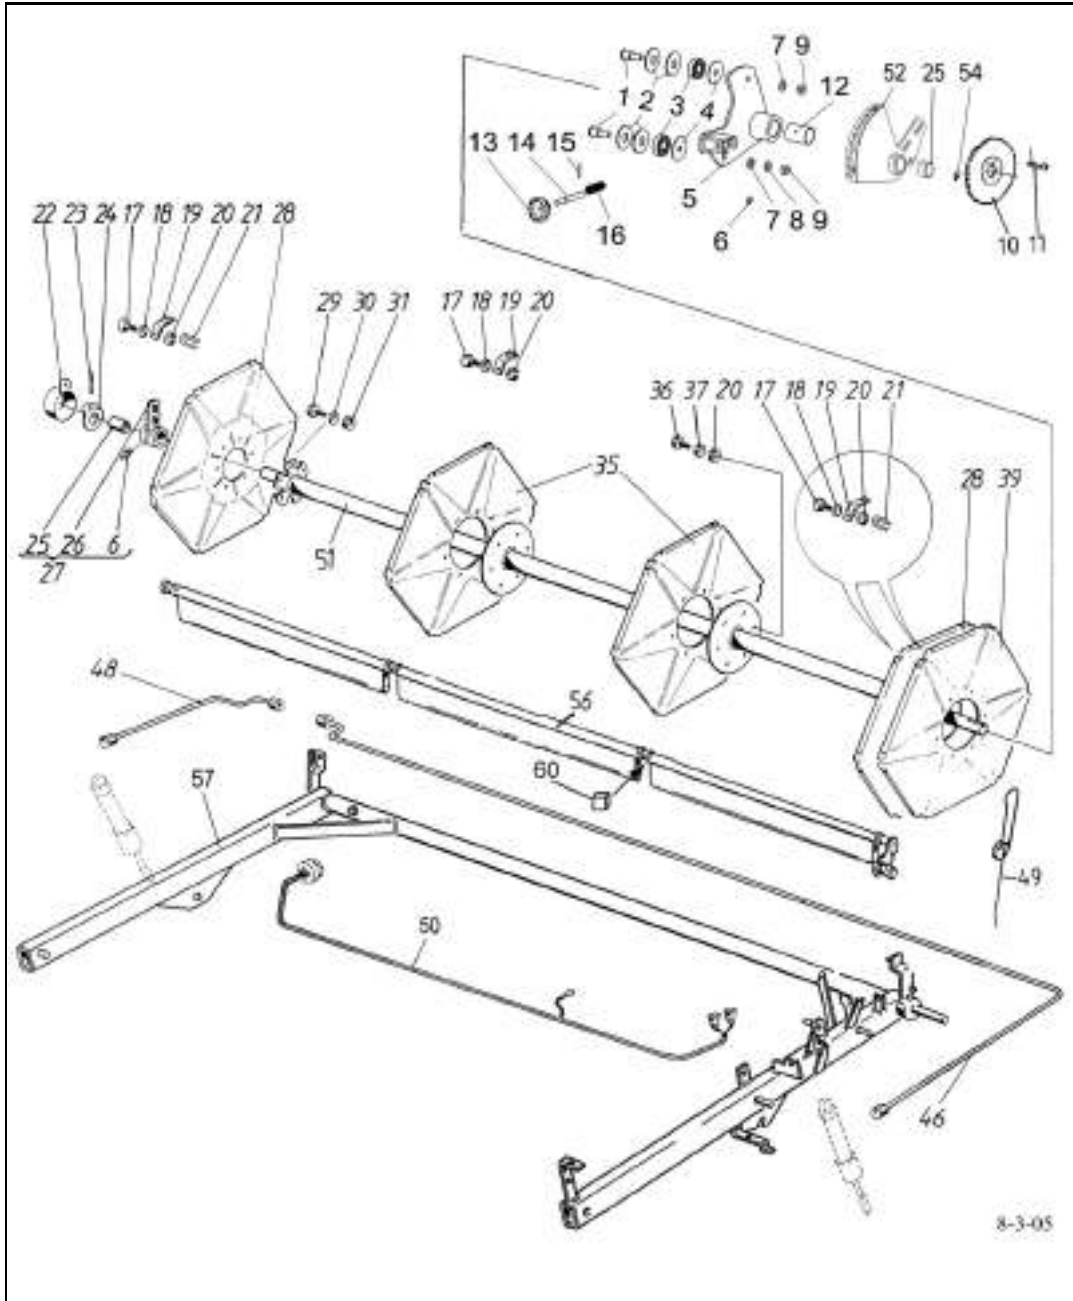

Laonnostokela, TP, 5,1m
Haspel, TP, 5,1m

Reel, TP, 5,1m
Haspel TP 5,1m

Rabatteur, TP 5,1m

11MJ

1 R596050	2 Akseli	Axel	Shaft	Welle	Arbre
2 R683448	4 Levy	Plåt	Plate	Blech	Plaque
3 0502364	2 Laakeri	Lager	Bearing	Lager	Roulement
4 R698606	2 Levy	Bricka	Plate	Blech	Plaque
5 R698602	1 Epäkesko	Excenter	Eccentric	Excenter	Excentrique
6 0252420	1 Nippa	Smörjnippel	Nipple	Nippel	Graisseur
7 7400034	2 Aluslaatta	Bricka	Washer	Scheibe	Rondelle
8 7414473	1 Jousilaatta	Fjäderbricka	Spring washer	Federscheibe	Rondelle élastique
9 6506634	2 Mutteri	Mutter	Nut	Mutter	Ecrou
10 R588269	1 Keljupyöri	Kedjehjul	Sprocket	Kettenrad	Pignon
11 7712110	1 Hökkäkiila	Hakkil	Gip key	Nasenkeil	Clavette à talon
12 0553074	1 Holkki	Bussning	Bush	Büchse	Bague
13 0879942	1 Nuppi	Knopp	Knob	Knopf	Poignée
14 R698607	1 Tappi	Tapp	Pin	Zapfen	Goupille
15 7814099	1 Jousisokka	Fjädersprint	Spring pin	Spannstift	Coupille
16 0415255	1 Jousi	Fjäder	Spring	Feder	Ressort
17 6211067	42 Ruuvi	Skruv	Screw	Schraube	Vis
18 7400030	36 Aluslaatta	Bricka	Washer	Scheibe	Rondelle
19 R672223	18 Levy	Plåt	Plate	Blech	Plaque
20 6593838	48 Lukkomutteri	Låsmutter	Lock nut	Sich. Mutter	Ecrou de serrage
21 R672224	18 Sälpä	Hällare	Clamp	Riegel	Verrou
22 R637312	1 Suoja	Skydd	Guard	Schutz	Protecteur
23 7812258	1 Saksisokka	Saxpinne	Split pin	Splint	Goupille fendue
24 R588812	1 Aluslaatta	Bricka	Washer	Scheibe	Rondelle
25 0553054	2 Holkki	Bussning	Bush	Büchse	Bague
26 R695330	1 Laakeri	Lager	Bearing	Lager	Roulement
27 R588287	1 Laakeri	Lager	Bearing	Lager	Roulement
28 R683121	2 Päätylevy	Andplåt	End.plate	Endplatte	Plaque extrême
29 6220867	6 Ruuvi	Skruv	Screw	Schraube	Vis
30 7400032	6 Aluslaatta	Bricka	Washer	Scheibe	Rondelle
31 6594038	6 Lukkomutteri	Låsmutter	Lock nut	Sich. Mutter	Ecrou de serrage
35 R678094	2 Levy	Plåt	Plate	Blech	Plaque
36 6210667	12 Ruuvi	Skruv	Screw	Schraube	Vis
37 7414055	12 Aluslaatta	Bricka	Washer	Scheibe	Rondelle
39 R678095	1 Päätylevy	Andplåt	End.plate	Endplatte	Plaque
46 R694489	1 Putki,vas	Rör,vå	Pipe,left	Röhr,li	Tube
48 R700053	1 Putki,oik	Rör,hö	Pipe,right	Röhr,re	Tube
49 0415206	0 Piikki	Pik	Spring line	Federzinken	Dent
50 R702993	A → P06140	1 Johdin kp.	Kabel kompl.	Cable kitt	Cable assemb
50 R702989	B → P06140	1 Johdin kp.	Kabel kompl.	Cable kitt	Cable assemb
51 R700093	1 Akseli	Axel	Shaft	Welle	Arbre
52 R700101	1 Kannatin	Hällare	Holder	Halter	Support
54 0252405	1 Voitelnippa	Smörjnippel	Nipple	Nippel	Graisseur
56 R700526	6 Akseli	Axel	Axle	Achse	Arbre
57 R703066	1 Aisat	Armar	Bars	Arme	Bras
60 9687901	72 Tiiviste	Tätning	Packing	Dichtung	Joint
A	Sähkösäätö	El-regl.	Electric control	Elektrichr verst.	Electr. régl.
B	Mek. säätö	Mek-regl.	Mechanic control	Mechanischer verst.	Meq. régl.
			Päivitetty 11-05-09	Updated 11-05-09	
			SR 2035...2095	0814074	11/2012