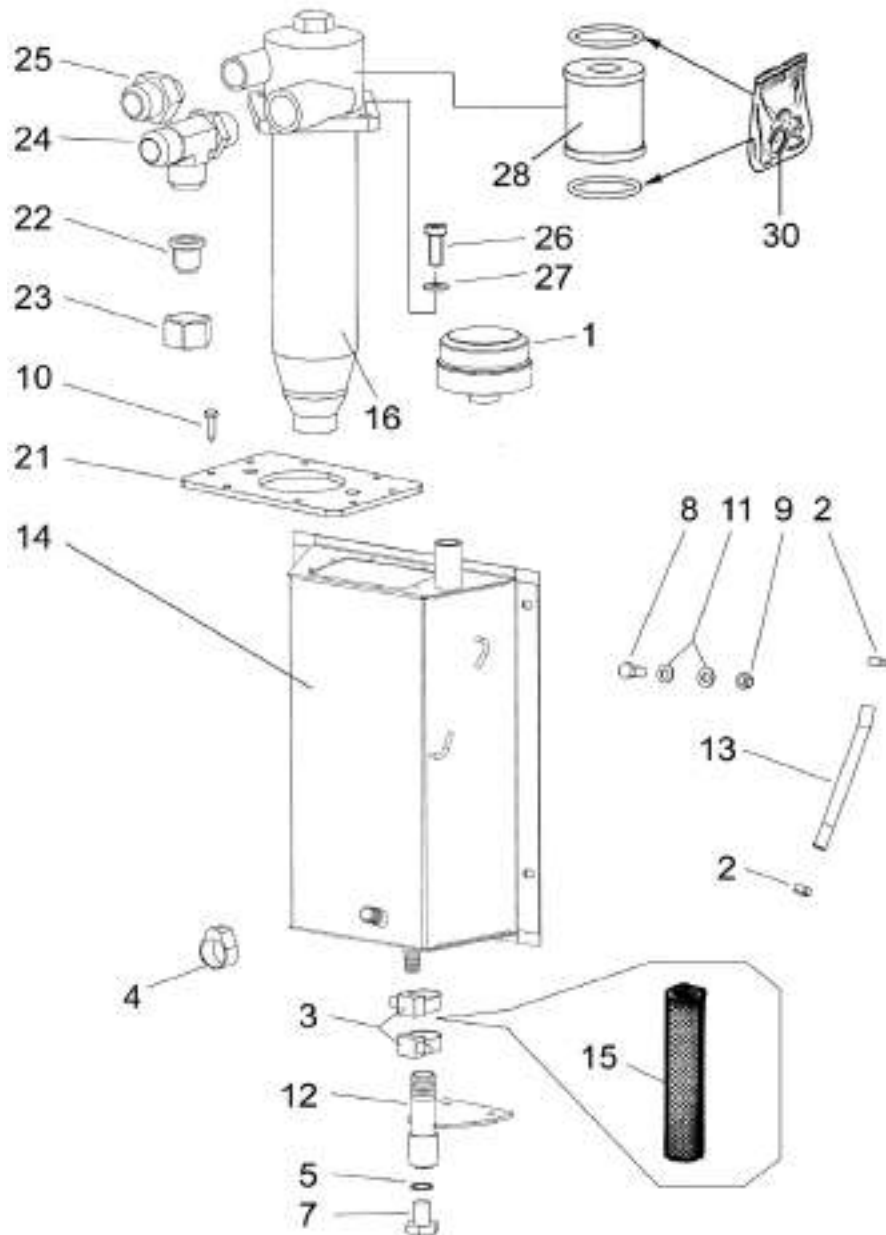

Hydr.öljysäil. hydr.
Oljetank hydr.

Oil tank hydr.
Öltank hydr.

18AB

Réservoir d'huile hydr. hydr.

1	0499810	1	Huohotin	Luftventil	Breather	Entlüfter	Reniflard
2	0629039	2	Kiristin	Klamma	Clamp	Klemme	Collier
3	0629054	2	Kiristin	Klamma	Clamp	Klemme	Collier
4	0629127	1	Kiristin	Slangklamma	Clamp	Klemme	Collier
5	0636875	1	Tiiviste	Tätning	Packing	Dichtung	Joint
7	5499080	1	Tulppa	Plugg	Plug	Stopfen	Bouchon
8	6221260	4	Ruuvi	Skruv	Screw	Schraube	Vis
9	6594038	4	Lukkomutteri	Låsmutter	Lock nut	Sich. Mutter	Ecrou de serrage
10	7268907	8	Levyruuvi	Plåtskruv	Plate screw	Blechschrabe	Vis
11	7400032	10	Aluslaatta	Bricka	Washer	Scheibe	Rondelle
12	R693299	1	Puiki	Rör	Pipe	Rohr	Tube
13	R695743	1	Letku	Slang	Hose	Schlauch	Tuyau
14	R706433	1	Öljysäiliö	Oljetank	Oil tank	Ölbehälter	Reservoir le huile
15	R698234	1	Letku	Slang	Hose	Schlauch	Tuyau
16	0499824	→ 556299	1	Suodatin	Filter	Filter	Filter
16	0499804	→ 556300	1	Suodatin	Filter	Filter	Filter
21	R700465	1	Kansi	Lock	Cover	Deckel	Couvercle
22	0499531	1	Liitin	Förbindning	Fitting	Verschraubung	Raccord
23	0499533	1	Mutteri	Mutter	Nut	Mutter	Ecrou
24	0499607	1	Liitin	Förbindning	Fitting	Verschraubung	Raccord
25	0499637	1	Liitin	Förbindning	Fitting	Verschraubung	Raccord
26	7002943	2	Kuusiokoloruuvi	Skruv	Screw	Schraube	Vis
27	7400033	2	Aluslaatta	Bricka	Washer	Scheibe	Rondelle
28	0499825	→ 556299	1	Suodatinpanos	Filter insats	Filter input	Filter
28	0499805	→ 556300	1	Suodatinpanos	Filter insats	Filter input	Filter
30	0499829	1	Tiivistesarja	Tätning serie	seal set	Dichtungserie	Joints jeu