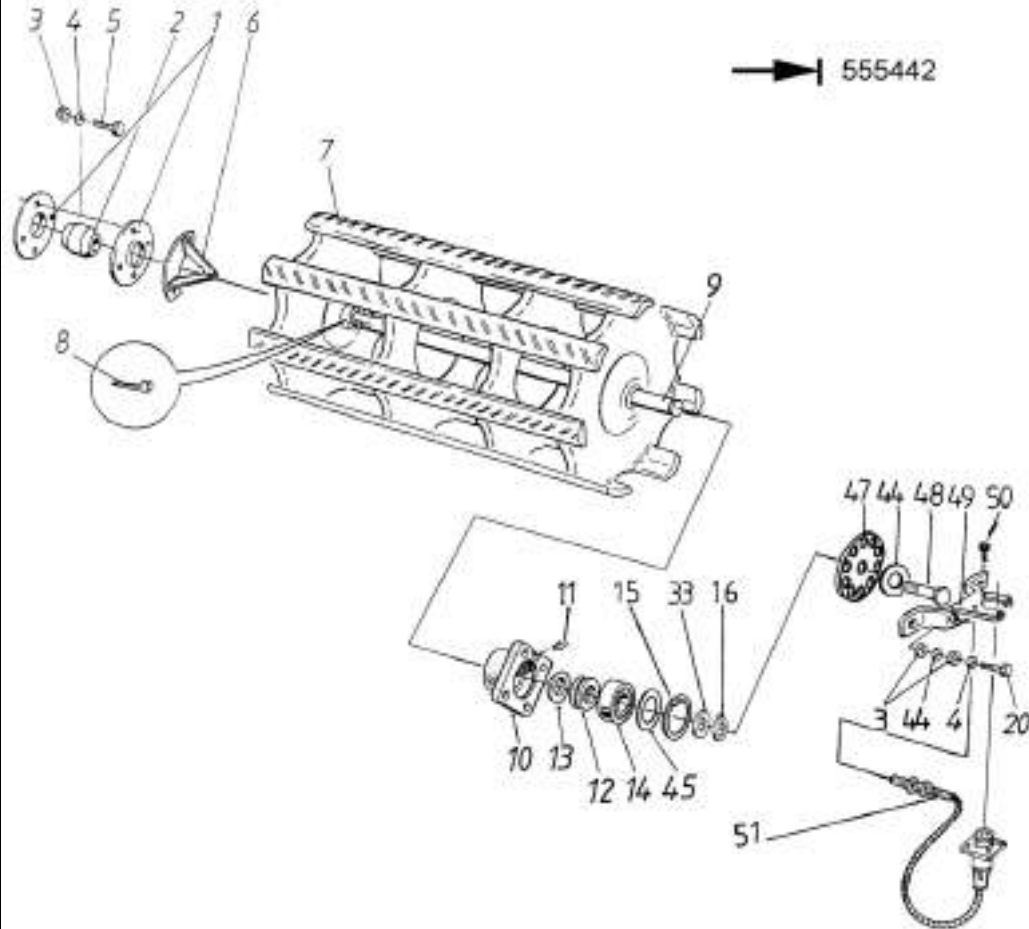

Hitsattu pinttikela 40mm akseli
Cylinder, svetsad 40mm

Drum, welded, axle 40mm
Trommel 40mm

Batteur soudé 40mm

12CB

1	0569324	2	Laippa	Fläns	Flange	Flansch	Flasque
2	0511228	1	Laakeri	Lager	Bearing	Lager	Roulement
3	6594238	10	Lukkomutteri	Låsmutter	Lock nut	Sich. Mutter	Ecrou de serrage
4	7414062	8	Aluslaatta	Bricka	Washer	Scheibe	Rondelle
5	6232577	6	Ruuvi	Skruv	Screw	Schraube	Vis
6	R595738	1	Kietomissuoja	Lindningskydd	Winding Guard	Schutz	Protecteur
7	R686015	1	Kela	Trommel	Cylinder	Trommel	Batteur
8	7712215	3	Hokkakiila	Hakkil	Gib key	Nasenkeil	Clavette à talon
9	R686314	1	Akseli	Axel	Shaft	Welle	Arbre
10	R693502	1	Laakeripesä	Lagerhus	Bearing box	Lagerhäuse	Cage de roulement
11	0252445	1	Voitelunippa	Smörjnippel	Nipple	Nippel	Graisseur
12	0505058	1	Laakeri	Lager	Bearing	Lager	Roulement
13	R693503	1	Välirengas	Distansring	Spacer	Ring	Bague
14	0531240	1	Laakeri	Lager	Bearing	Lager	Roulement
15	7815258	1	Varmistinrenkas	Låsring	Circlip	Sicherungsring	Circlip
16	7815047	1	Varmistinrenkas	Låsring	Circlip	Sicherungsring	Circlip
20	6233397	4	Ruuvi	Skruv	Screw	Schraube	Vis
33	7815977	1	Rengas	Ring	Ring	Ring	Anneau
44	7414473	16	Jousilaatta	Fjäderbricka	Spring washer	Federscheibe	Rondelle élastique
45	R693504	1	Suojalevy	Skydd	Guard	Schutz	Protecteur
47	R694991	1	Pulssirauta	Pulsskiva	Puls plate	Blech	Plaque
48	6231167	1	Ruuvi	Skruv	Screw	Schraube	Vis
49	R694989	1	Kiinnitin	Hållare	Holder	Halter	Etrier
50	6062814	2	Levyruuvi	Plåtskruv	Plate screw	Blechschrabe	Vis
51	R695505	1	Anturi	Givare	Indicator	Geber	Transmetteur