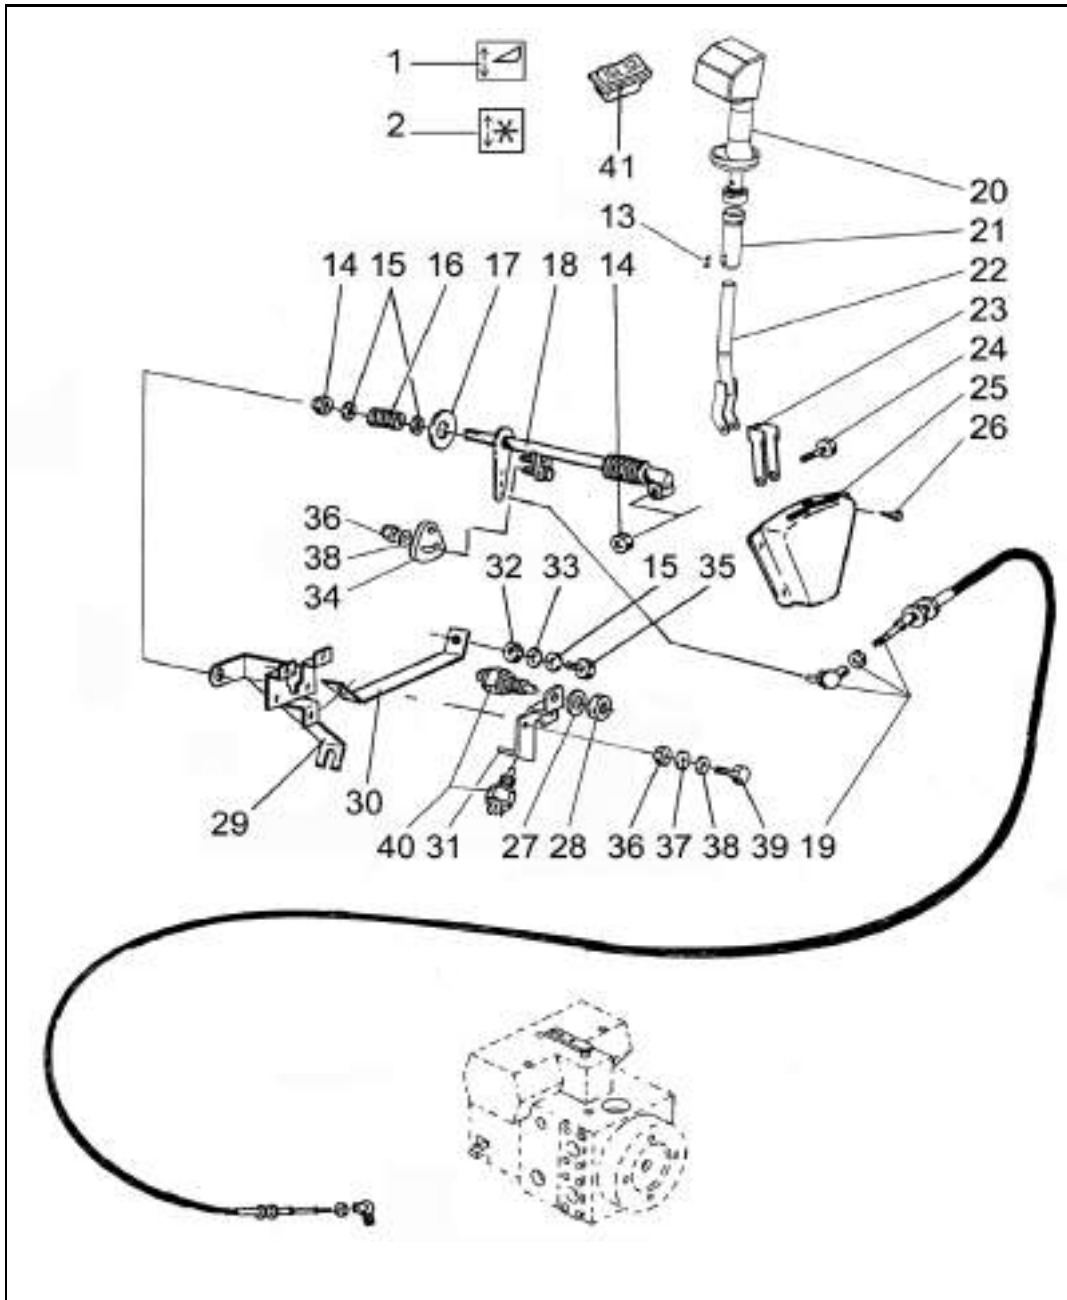

Poignée conduire hydr. STD

1	8095820	1	Symb. pöydän kork.	Symbol	Symbol table height	Symbol	Symbole
2	8095821	1	Symb. l.kelan kork.	Symbol	Symbol reel height	Symbol	Symbole
13	7350750	2	Ruuvi	Skruv	Screw	Schraube	Vis
14	6594038	2	Lukkomutteri	Låsmutter	Lock nut	Sich. Mutter	Ecrou de serrage
15	7400032	3	Aluslaatta	Bricka	Washer	Scheibe	Rondelle
16	0415254	1	Jousi	Fjäder	Spring	Feder	Ressort
17	R682210	1	Kitkalevy	Broms	Brake	Reibungsplatte	Plaque d'usure
18	R686160	1	Akseli	Axel	Shaft	Welle	Arbre
19	0499444	1	Ohjaukskaapeli	Styrkabel	Control cable	Steuerkabel	Cable de commande
20	R700476	1	Kahva	Handtag	Handle	Griff	Poignée
21	R699085	1	Hölkki	Bussning	Bush	Büchse	Bague
22	R699087	1	Varsi	Arm	Arm	Arm	Bras
23	R687246	1	Painin	Tryckkontakt	Press	Druckkontakt	Poussoir
24	6221877	1	Ruuvi	Skruv	Screw	Schraube	Vis
25	0633881	1	Suojus	Skydd	Guard	Schutz	Protecteur
26	0499444	4	Ohjaukskaapeli	Styrkabel	Control cable	Steuerkabel	Cable de commande
27	7414473	1	Jousilaatta	Fjäderbricka	Spring washer	Federscheibe	Rondelle élastique
28	6521534	1	Mutteri	Mutter	Nut	Mutter	Ecrou
29	R686161	1	Tuki	Stöd	Support	Stütze	Support
30	R686830	1	Tuki	Stöd	Support	Stütze	Support
31	R693083	1	Lukitsin	Regel	Locking device	Riegel	Loquet
32	6506234	1	Mutteri	Mutter	Nut	Mutter	Ecrou
33	7414469	1	Jousilaatta	Fjäderbricka	Spring washer	Federscheibe	Rondelle élastique
34	R693085	1	Painin	Tryckkontakt	Press	Druckkontakt	Poussoir
35	6220867	1	Ruuvi	Skruv	Screw	Schraube	Vis
36	6506034	3	Mutteri	Mutter	Nut	Mutter	Ecrou
37	7414465	2	Jousilaatta	Fjäderbricka	Spring washer	Federscheibe	Rondelle élastique
38	7400030	3	Aluslaatta	Bricka	Washer	Scheibe	Rondelle
39	6211467	2	Ruuvi	Skruv	Screw	Schraube	Vis
40	8063240	2	Kytin	Brytare	Switch	Schalter	Commutateur
41	8095710	2	Kytin	Brytare	Switch	Schalter	Commutateur