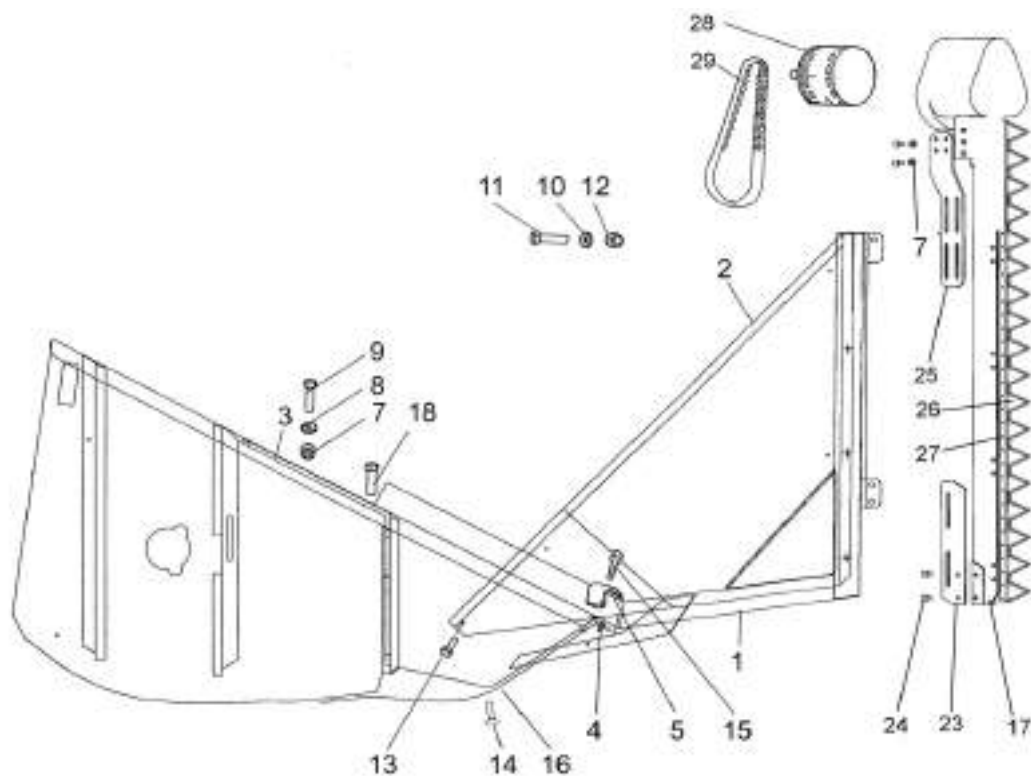

Pystyterä oikea
Vertikal kniv höger

Vertical knife RH
Rapsmesser Rechts

11BM

Lame verticale droite

1	R693509	→ 555647	1	Kiinnitin	Fäste	Holder	Halter	Etrier
1	R703185	→ 555648	1	Kiinnitin	Fäste	Holder	Halter	Etrier
2	R693516		1	Ohjainlevy	Styrplåt	Guide plate	Führungsblech	Plaque-guide
3	R693522		1	Tukilevy	Stödplåt	Support plate	Stützscheibe	Rondelle
4	R693507		1	Lukitsin	Regel	Clamp	Riegel	Verrou
5	R693508		1	Lukitsin	Regel	Clamp	Riegel	Verrou
7	6594148		17	Lukkomutteri	Låsmutter	Lock nut	Sich. Mutter	Ecrou de serrage
8	7400033		12	Aluslaatta	Bricka	Washer	Scheibe	Rondelle
9	6226567		3	Ruuvi	Skruv	Screw	Schraube	Vis
10	6212877		4	Ruuvi	Skruv	Screw	Schraube	Vis
11	7400030		9	Aluslaatta	Bricka	Washer	Scheibe	Rondelle
12	6593838		5	Lukkomutteri	Låsmutter	Lock nut	Sich. Mutter	Ecrou de serrage
13	6210667		1	Ruuvi	Skruv	Screw	Schraube	Vis
14	6763544		5	Lukkoruuvi	Låsskruv	Lock screw	Sich.Schraube	Vis de serrage
15	6228977		2	Ruuvi	Skruv	Screw	Schraube	Vis
16	R693518		1	Tukilevy	Stödplåt	Support plate	Stützscheibe	Rondelle
17	0493084	→ 555647	1	Terä	Kniv	Knife	Messer	Lame
17	0493088	→ 555648 Bächt	1	Terä	Kniv	Knife	Messer	Lame
17	0493091	→ VM 2008 Mörtl	1	Pystyterä, oikea	Vertikal kniv, höger	Vertical knife, RH	Vertikal Messer, rech	Lame de vertical, droi
18	6226967		7	Ruuvi	Skruv	Screw	Schraube	Vis
23	R705236	→ VM 2008	1	Kiinnityslevy	Fäste	Fastening	Halter	Etrier
24	6226167	→ VM 2008	6	Ruuvi	Skruv	Screw	Schraube	Vis
25	R705235	→ VM 2008	1	Kiinnityslevy	Fäste	Fastening	Halter	Etrier
26	0493093	→ VM 2008	36	Terälappu	Knivblad	Knife plate	Messerklinge	Plaque
27	0493094	→ VM 2008	72	Niitti	Nit	Rivet	Niete	Rivet
28	0493096	→ VM 2008	1	Mootori	Motor	Engine	Motor	Moteur
29	0493095	→ VM 2008	1	Hihna	Rem	Belt	Riemen	Courroie