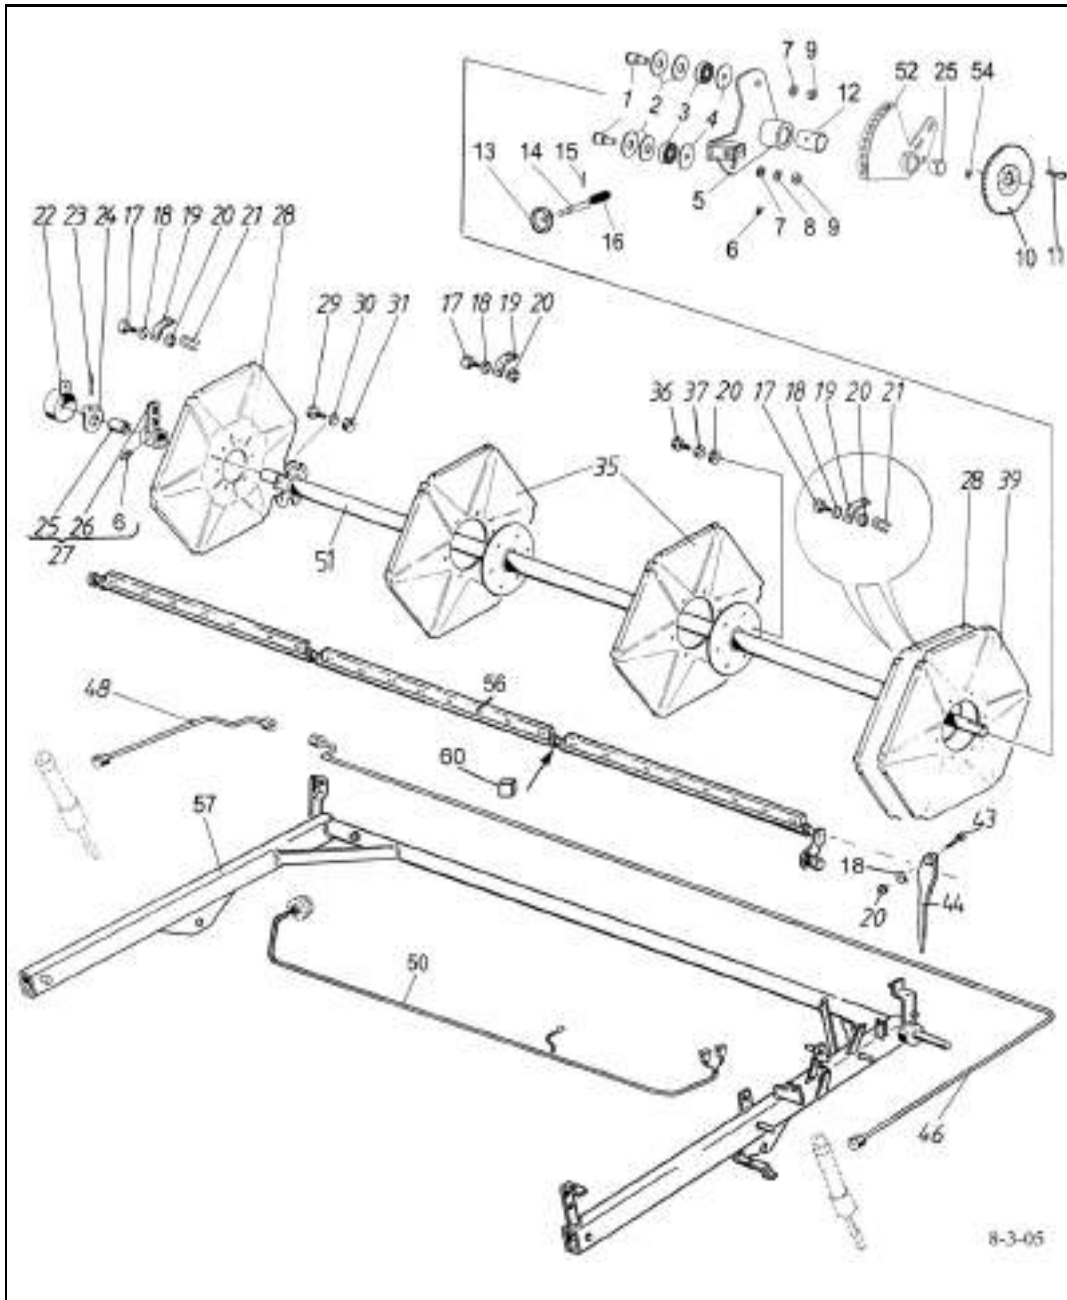

Laannostokela, MP, 4,5m
Haspel, MP, 4,5m

Reel, MP, 4,5m
Haspel MP 4,5m

Rabatteur, MP 4,5m

11LG

1	R596050	2	Akseli	Axel	Shaft	Welle	Arbre	
2	R683448	4	Levy	Plåt	Plate	Blech	Plaque	
3	0502364	2	Laakeri	Lager	Bearing	Lager	Roulement	
4	R698606	2	Levy	Bricka	Plate	Blech	Plaque	
5	R698602	1	Epäkesko	Excenter	Eccentric	Excenter	Excentrique	
6	0252420	1	Nippa	Smörjnippel	Nipple	Nippel	Graisser	
7	7400034	2	Aluslaatta	Bricka	Washer	Scheibe	Rondelle	
8	7414473	1	Jousilaatta	Fjäderbricka	Spring washer	Federscheibe	Rondelle élastique	
9	6506634	2	Mutteri	Mutter	Nut	Mutter	Ecrou	
10	R588269	1	Keljuypöä	Kedjehjul	Sprocket	Kettenrad	Pignon	
11	7712110	1	Hökkäkiila	Hakkil	Gip key	Nasenkeil	Clavette à talon	
12	0553074	1	Holkki	Bussning	Bush	Büchse	Bague	
13	0879942	1	Nuppi	Knopp	Knob	Knopf	Poignée	
14	R698607	1	Tappi	Tapp	Pin	Zapfen	Goupille	
15	7814099	1	Jousisokka	Fjädersprint	Spring pin	Spannstift	Coupille	
16	0415255	1	Jousi	Fjäder	Spring	Feder	Ressort	
17	6211067	36	Ruuvi	Skruv	Screw	Schraube	Vis	
18	7400030	36	Aluslaatta	Bricka	Washer	Scheibe	Rondelle	
19	R672223	18	Levy	Plåt	Plate	Blech	Plaque	
20	6593838	49	Lukkmutteri	Låsmutter	Lock nut	Sich. Mutter	Ecrou de serrage	
21	R672224	18	Sälpa	Hällare	Clamp	Riegel	Verrou	
22	R637312	1	Suoja	Skydd	Guard	Schutz	Protecteur	
23	7812258	1	Saksisokka	Saxpinne	Split pin	Splint	Goupille fendue	
24	R588812	1	Aluslaatta	Bricka	Washer	Scheibe	Rondelle	
25	0553054	2	Holkki	Bussning	Bush	Büchse	Bague	
26	R695330	1	Laakeri	Lager	Bearing	Lager	Roulement	
27	R588287	1	Laakeri	Lager	Bearing	Lager	Roulement	
28	R683121	2	Päätylevy	Andplåt	End.plate	Endplatte	Plaque extrême	
29	6220867	6	Ruuvi	Skruv	Screw	Schraube	Vis	
30	7400032	6	Aluslaatta	Bricka	Washer	Scheibe	Rondelle	
31	6594038	6	Lukkmutteri	Låsmutter	Lock nut	Sich. Mutter	Ecrou de serrage	
35	R678094	2	Levy	Plåt	Plate	Blech	Plaque	
36	6210667	12	Ruuvi	Skruv	Screw	Schraube	Vis	
37	7414055	12	Aluslaatta	Bricka	Washer	Scheibe	Rondelle	
39	R678095	1	Päätylevy	Andplåt	End.plate	Endplatte	Plaque	
43	6754314	1	Ruuvi	Skruv	Screw	Schraube	Vis	
44	0633837	0	Piikki	Pik	Spring line	Federzinken	Dent	
46	R686933	1	Putki,vas	Rör,vä	Pipe,left	Rohr,li	Tube	
48	R692561	1	Putki,oik	Rör,hö	Pipe,right	Rohr,re	Tube	
50	R702992	1	Johdin	Kabel	Cable	Kabel	Cable	
50	R702988	A → P06140	1	Johdin kp.	Kabel kompl.	Cable kitt	Kabel mont.	Cable assemb
51	R700089	B → P06140	1	Akseli	Axel	Shaft	Welle	Arbre
52	R700101		2	Kannatin	Hällare	Holder	Halter	Support
54	0252405		1	Voitelunippa	Smörjnippel	Nipple	Nippel	Graisser
56	R698647		6	Akseli	Axel	Shaft	Welle	Arbre
57	R692539	A → P06139	1	Aisat	Armar	Bars	Arme	Bras
57	R695647	B → P06139	1	Aisat	Armar	Bars	Arme	Bras
57	R703064	→ P06140	1	Aisat	Armar	Bars	Arme	Bras
60	9687901		36	Tiiviste	Tätning	Packing	Dichtung	Joint
A			Sähkösäätö	El-regl.	Electric control	Elektrichr verst.	Electr. régl.	
B			Mek. säätö	Mek-regl.	Mechanic control	Mechanischer verst.	Meq. régl.	
			Päivitetty 11-05-09		Updated 11-05-09			
			SR 2035...2095		0814074		11/2012