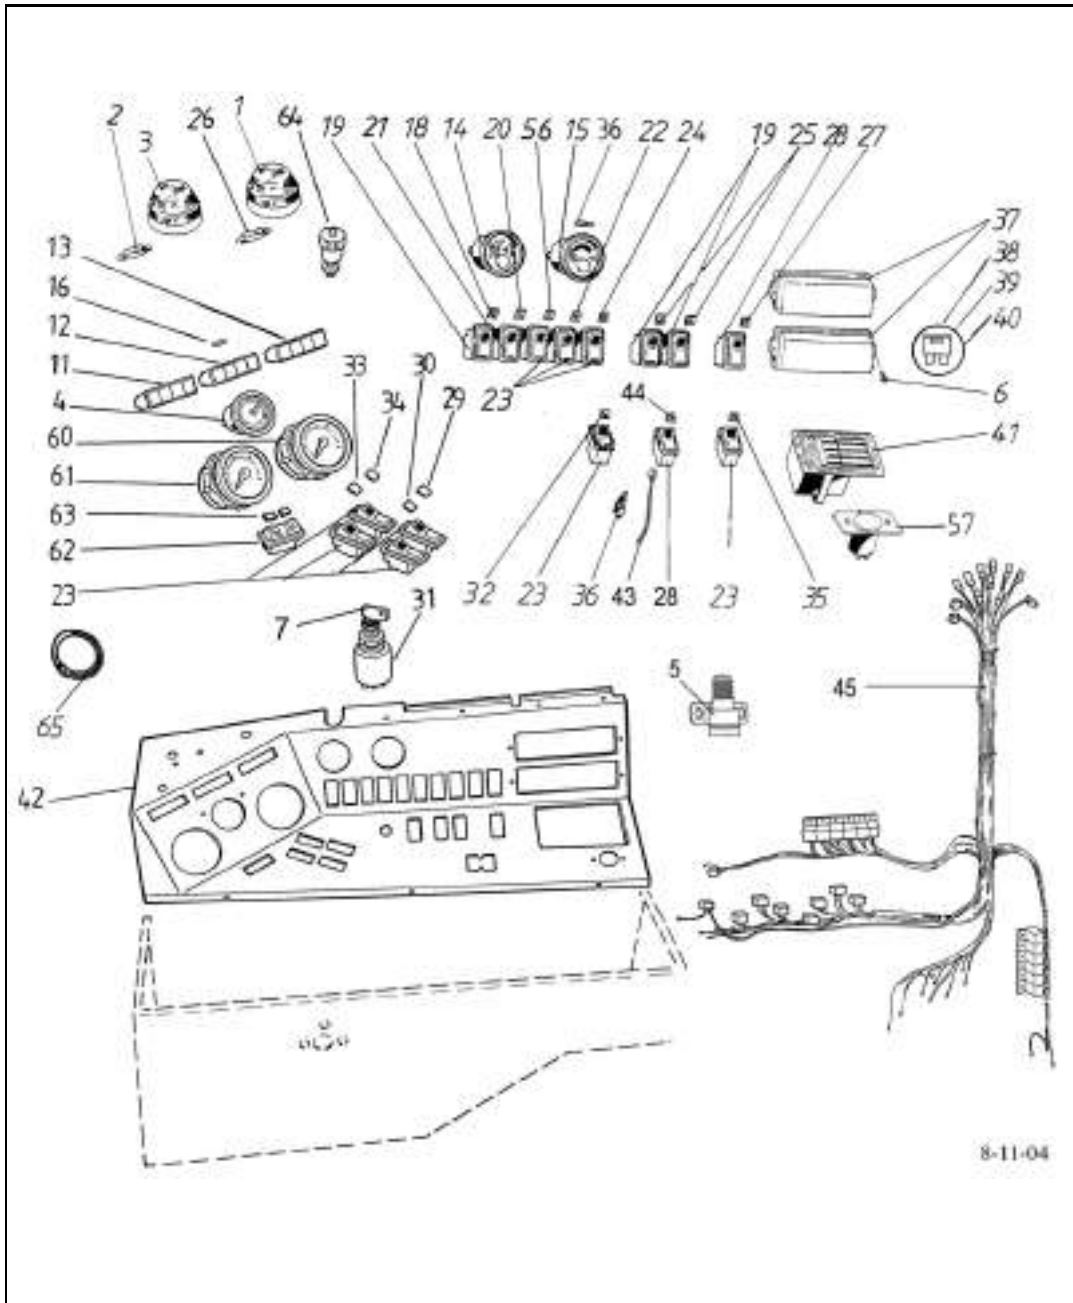

Kojetaulu STD hydr vs
Instrumentbräde, STD hydr.

Instrument panel std, hydr. transm.
Armaturenbrett STD, hydr.

14EB

Tableau de bord STD, hydr.

1	8070010		1	Valonheitin	Strålkastare	Headlight	Lampe	Lampe
2	8035127	18 W	1	Lamppu	Lampa	Bulb	Lampe	Lampe
3	8070012		1	Hälytyslamppu pun.	Larmlampa röd	Alarm lamp red	Alarmlampe Rot	Feu d'alarme rouge
4	0290038		1	Painemittari	Tryckmätare	Pressure gauge	Druckmesser	Manomètre
5	8063236		1	Kytkin	Brytare	Switch	Schalter	Commutateur
6	7262308		4	Levyruuvi	Plåtskruv	Plate screw	Blechschräube	Vis
7	8080605		1	Virta-avain	Nyckel	Key	Schlüssel	Cléf
11	8070060		1	Merkkivalot	Styrpanel	Light panel	Lichtleiste	Latte
12	8070066		1	Merkkiv.hälytys	Signall.alarm	Sign lights alarm	Warnlampe Alarm	
13	8070067		1	Merkkiv.hälytys	Signall.alarm	Sign lights alarm	Warnlampe Alarm	
14	0295480		1	Lämpömittari	Termometer	Thermometer	Thermometer	Thermomètre
15	0294130		1	Poltto.mittari	Bränslemätare	Fuel meter	Messer, krafts.	Mesureur, carb.
16	8035107		4	Lamppu	Lampa	Bulb	Lampe	Lampe
18	8095817		1	Symb. pyör.vilkku	Symb. rot.varnjl.	Symbol beacon	Symbol Rotier.bl.	Symbole
19	8095701		3	Kytkin	Brytare	Switch	Schalter	Commutateur
20	8095818		1	Symboli hätäv.	Symbol nodblink	Symbol distressfl	Symbol notblinker	Symbole
21	8095714		1	Kytkin	Brytare	Switch	Schalter	Commutateur
22	8095808		1	Symb.kelan kierr.	Symb. cyl.varvtal	Symbol cyl.rpm.	Symb trommelumdr	Symbole
23	8095710		9	Kytkin	Brytare	Switch	Schalter	Commutateur
24	8095809		1	Symboli, puh.k.	Symbol, flaktv.	Symbol, fan rpm	Symbol, Gebläse	Symbole
25	8095819		2	Symboli työvalo	Symbol arbetslj.	Symbol w.light	Symbol arb.schn.	Symbole
26	8035128	21 W	1	Lamppu	Lampa	Bulb	Lampe	Lampe
27	8095816		1	Symboli ajovalo	Symbol körjrus	Symbol head light	Symbol abblendl.	Symbole
28	8095705		1	Kytkin	Brytare	Switch	Schalter	Commutateur
29	8095814		1	Symboli, tyhj.p.	Symbol, tömn.rör	Symbol, unl.tun	Symbol, entl.rohr	Symbole
30	8095815		1	Symboli, tyhj.p.	Symbol, tömn.rör	Symbol, unl.tun	Symbol, entl.rohr	Symbole
31	8080600		1	Virtalukko	Strömlås	Ignitionlock		
32	8095813		1	Symboli äänitor	Symbol signalh	Symbol horn	Symbol signalh.	Symbole klascon
33	8095810		1	Symb.l.kela kier.	Symb.haspelvarvt.	Symbol reel rpm.	Symb.Haspel-ge.	Symb.tours de ra.
34	8095811		1	Symb.l.kela et.	Symb.haspelavst.	Symbol reel dist.	Symb.Haspel-abs.	Symb.dist de ra.
35	8095812		1	Symboli R	Symbol R	Symbol R	Symbol R	Symbole R
36	8095741		10	Lamppu	Lampa	Bulb	Lampe	Lampe
37	8080610		2	Sulakerasia	Säkringsdosa	Fuse box	Sicherdose	Boite á fusib.
38	8500330		18	Sulake 7.5 A	Säkring 7.5 A	Fuse 7.5 A	Sicherung 7.5 A	Fusibe 7.5 A
39	8500350		3	Sulake 15 A	Säkring 15 A	Fuse 15 A	Sicherung 15 A	Fusibe 15 A
40	8500360		3	Sulake 25 A	Säkring 25 A	Fuse 25 A	Sicherung 25 A	Fusibe 25 A
41	0492398		1	Tuhkakuppi	Askkopp	Ash tray	Aschenbecher	Cendrier
42	8695346		1	Kansi	Lock	Cover	Deckel	Couvercle
43	9701033		1	Johdin kp	Kabel kompl.	Cable kitt	Kabel mont.	Cable assemb
44	8095847		1	Symboli päävirta	Symbol	Symbol main switch	Symbol	Symbole
45	9699771		1	Johdin kp	Kabel kompl.	Cable kitt	Kabel mont.	Cable assemb
56	8095822		1	Symboli	Symbol	Symbol	Symbol	Symbole
57	8055535		1	Pistorasia	Stickdosa	Wall socket	Steckdose	Fiche femelle
60	0296005		1	Mittari, ajon.	Mätare, hastlingh.	Meter, speedom	Tachometer	Comp.de vitesse
61	0296006		1	Mittari, kela-lie	Mätare, cyl-flä	Meter drum-fan	Messer, trommel	Mesureur, batteur
62	8500620		1	Kytkin	Brytare	Switch	Schalter	Commutateur
63	8095832		1	Symb. ke-lie	Symb. cyl-flä	Symb drum-fan	Symbol	Symbole
64	0296055		1	Anturi	Givare	Indicator	Geber	Transmetteur
65	0813731		1	Tarra	Dekal	Transfer	Aufkleber	Décalque