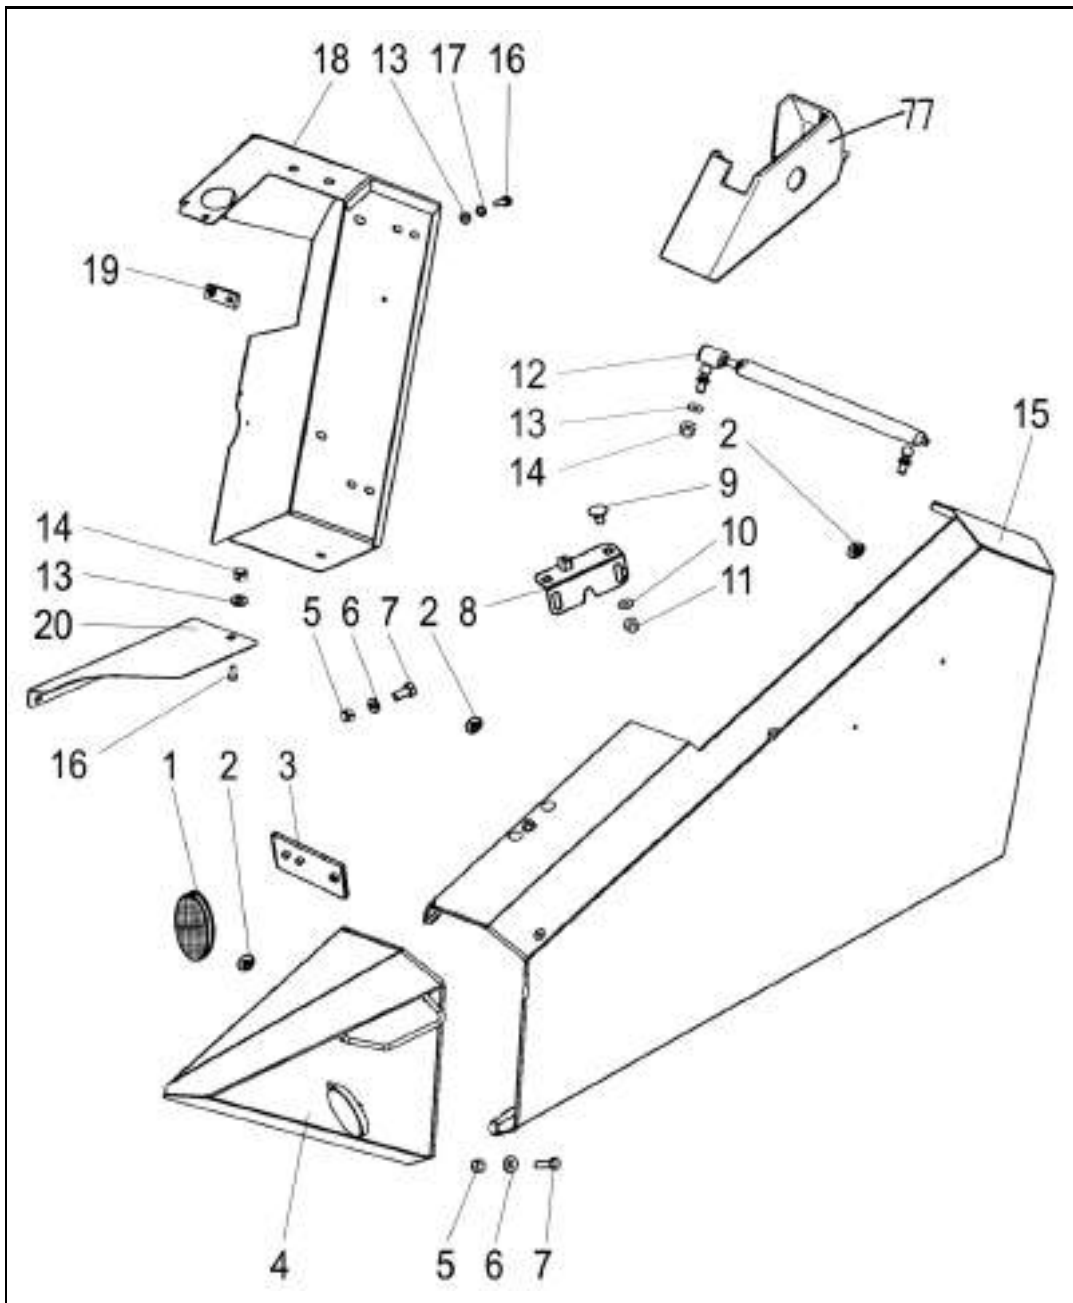

Pöydän sivusuoja P06605 |-->
Skärbordets sida skydd P06605 |-->

Cuttin table side guard P06605 |-->
Schneidwerk Schütze P06605 |-->

11EG
Protecteur latéral de table de coupe P06605 |-->

1	8020236	1	Heijastin, valk.	Reflektor, vit	Reflector, white	Rückstrahl. weiss	Réfecteur, blanc
2	0633657	3	Vaimenninkumi	Dämpare	Apsorbe	Dämpfer	Amortisseur
3	R594817	1	Kannatin	Stöd	Support	Stütze	Support
4	R702759	1	Suojaus	Skydd	Guard	Schutz	Protecteur
5	6593838	5	Lukkomutteri	Låsmutter	Lock nut	Sich. Mutter	Ecrou de serrage
6	7400030	9	Aluslaatta	Bricka	Washer	Scheibe	Rondelle
7	6211067	5	Ruuvi	Skruv	Screw	Schraube	Vis
8	0450459	1	Lukko	Lås	Lock	Schloss	Serrure
9	6758144	2	Lukkoruuvi	Låsskruv	Lock screw	Sich.schraube	Vis de serrage
10	7400033	2	Aluslaatta	Bricka	Washer	Scheibe	Rondelle
11	6506234	2	Mutteri	Mutter	Nut	Mutter	Ecrou
12	0400522	1	Kaasujoysi	Gasfjäder	Gasspring	Gasfeder	Ressort à gas
13	7400032	7	Aluslaatta	Bricka	Washer	Scheibe	Rondelle
14	6594038	3	Lukkomutteri	Låsmutter	Lock nut	Sich. Mutter	Ecrou de serrage
15	R702758	1	Sivusuoja	Skydd	Guard	Schutz	Protecteur
16	6221267	5	Ruuvi	Skruv	Screw	Schraube	Vis
17	7414469	4	Jousilaatta	Fjäderbricka	Spring washer	Federscheibe	Rondelle élastique
18	R702767	1	Suojaus	Skydd	Guard	Schutz	Protecteur
19	R681539	2	Kierrelevy	Gångskiva	Threaded plate	Spiral Platte	Plaque
20	R702772	1	Tukilevy	Stödplåt	Support plate	Stützscheibe	Rondelle
20	R702770	1	Tukilevy	Stödplåt	Support plate	Stützscheibe	Rondelle
77	R701148	1	Suoja	Skydd	Guard	Schutz	Protecteur

KK
WB