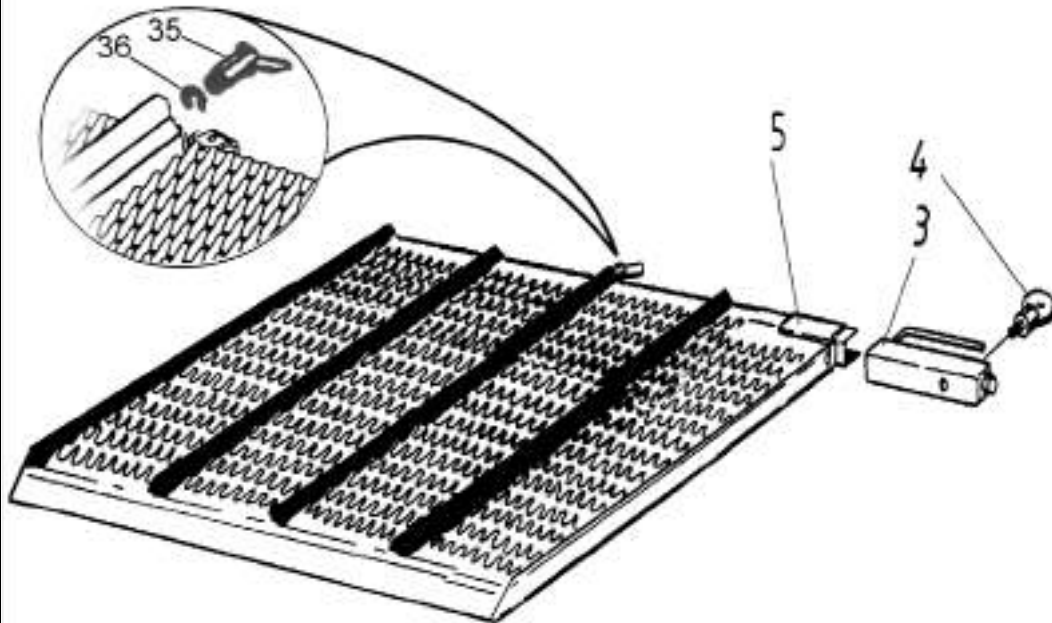

Säädettävä alaseula
Just. nedre såll

Adjustable lower shaker shoe
Verst. untere Siebkasten

12LD

Grille inférieure réglable

3	R685625		2	Seulanpidin	Spännare	Holder	Halter	Etrier
4	R663316		2	Ruuvi	Skruv	Screw	Schraube	Vis
5	R691057	→ 556379	1	Sääd.jyvaseula	Just.undersäll	Adj.grain sieve	Verst.Körnersieb	Régl.grille
5	R706672	→ 556380	1	Sääd.jyvaseula	Just.undersäll	Adj.grain sieve	Verst.Körnersieb	Régl.grille
35	R703756		1	Säätölaite	Regl.anordn.	Setting device	Regelanordnung	Appareil de réglage
36	0492885		1	Lukkorengas	Låsring	Safety ring	Ring	Paque