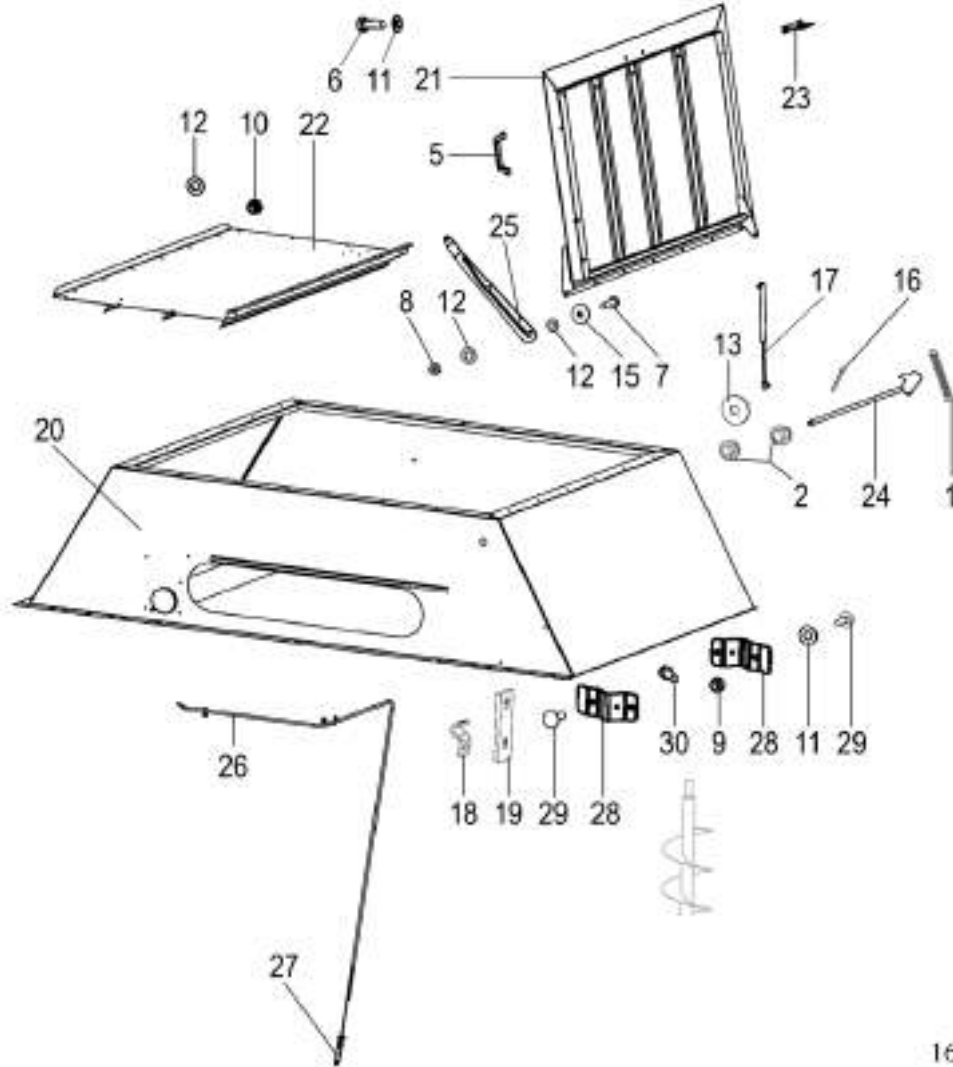

Viljasäiliön kansi 4,2m³ kiinteä -->| 556191
Spannmålstankens lock 4,2m² fast -->| 556191

Grain tank cover 4,2m² fast -->| 556191
Deckel für Korntank 4,2m² fest -->| 556191

13DF
Couvercle du réserv. à gr. 4,2m³ fixe -->| 556191

16-6-04

1	0415184	1	Jousi	Fjäder	Spring	Feder	Ressort
2	0552097	2	Laakeriholkki	Lagerholk	Bearing bush	Lagerbüchse	Bague
5	0871049	1	Kahva	Handtag	Handle	Griff	Poignée
6	6221267	2	Ruuvi	Skruv	Screw	Schraube	Vis
7	6226767	1	Ruuvi	Skruv	Screw	Schraube	Vis
8	6506431	1	Mutteri	Mutter	Nut	Mutter	Ecrou
9	6594038	3	Lukkouteri	Låsmutter	Lock nut	Sich. Mutter	Ecrou de serrage
10	6594148	2	Lukkouteri	Låsmutter	Lock nut	Sich. Mutter	Ecrou de serrage
11	7400032	4	Aluslaatta	Bricka	Washer	Scheibe	Rondelle
12	7400033	3	Aluslaatta	Bricka	Washer	Scheibe	Rondelle
13	7400036	1	Aluslaatta	Bricka	Washer	Scheibe	Rondelle
15	7414059	1	Aluslaatta	Bricka	Washer	Scheibe	Rondelle
16	7812160	1	Saksisokka	Saxpinne	Split pin	Splint	Goupille fendue
17	0400523	1	Kaasujousi	Gasfjäder	Gasspring	Gasfeder	Ressort à gas
18	R064410	4	Kiinnitin	Klamma	Clamp	Klemme	Etrier
19	R597919	1	Kiinnitin	Hållare	Holder	Håller	Etrier
20	R701062	1	Kansi	Lock	Cover	Deckel	Couvercle
21	R701072	1	Kansi	Lock	Cover	Deckel	Couvercle
22	R701069	1	Kansi	Lock	Cover	Deckel	Couvercle
23	R701087	1	Vastakappale	Motstycke	Counterpart	Gegenstück	Contre-pièce
24	R701090	1	Tanko	Stång	Rod	Hebel	Tige
25	R701093	1	Tanko	Stång	Rod	Hebel	Tige
26	R701094	1	Putki	Rör	Pipe	Rohr	Tube
27	R701095	1	Vajeri	Vajer	Wire	Spirale	Cable
28	R701186	2	Siipi	Vinge	Wing	Flügel	Aile
29	6758544	2	Lukkoruvi	Låsskruv	Lock screw	Sich.Schraube	Vis de serrage
30	7268940	1	Ruuvi	Skruv	Screw	Schraube	Vis