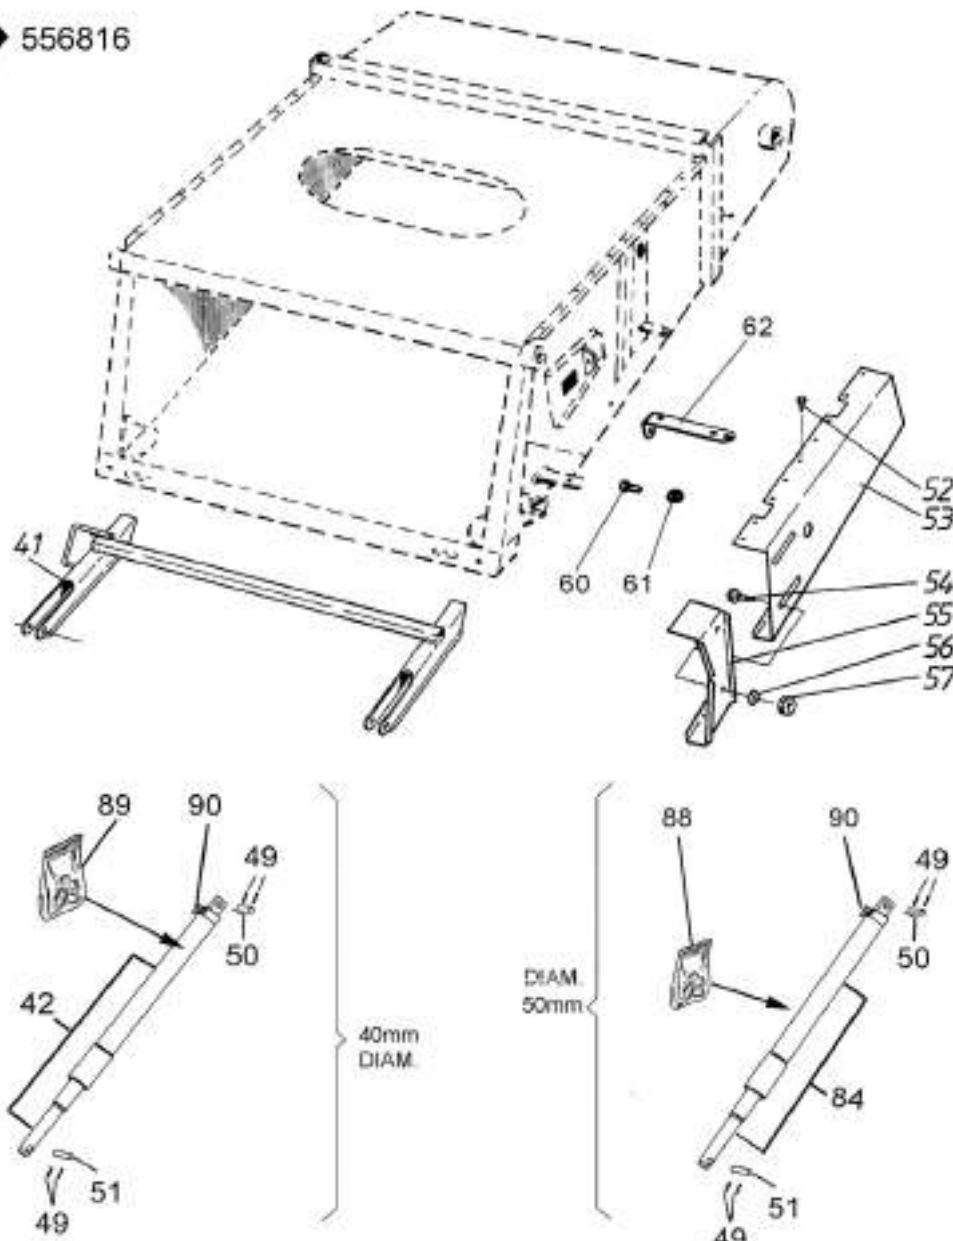

Leikkuupöydän nosto Ø 40-50
Skärbordets lyftcylindrar Ø 40-50

Cutting table lifting rams Ø 40-50
Schneidwerk Heben Zylinder Ø 40-50

11PG

Levage de la table de coupe Ø 40-50

→ 556816

41	R707332	1	Lukitsin	Låsanordning	Lock devise	Sich.stütze	Dispos. de serrag
42	R706071	2	Nostosylinteri kp	Cylinder, kompl.	Cylinder, assy	Zylinder, kompl.	Cylindre, assemb
49	7812204	8	Saksisokka	Saxpinne	Split pin	Splint	Goupille fendue
50	R592613	2	Tappi	Tapp	Pin	Zapfen	Goupille
51	R679235	2	Tappi	Tapp	Pin	Zapfen	Goupille
52	7268607	9	Levyruuvi	Plåtskruv	Plate screw	Blechschrabe	Vis
53	R685899	1	Suoja	Skydd	Guard	Schutz	Protecteur
54	6758344	2	Lukkoruuvi	Låsskruv	Lock screw	Sich.schrabe	Vis de serrage
55	R685901	1	Suoja	Skydd	Guard	Schutz	Protecteur
56	7400032	2	Aluslaatta	Bricka	Washer	Scheibe	Rondelle
57	6594038	2	Lukkomutteri	Låsmutter	Lock nut	Sich. Mutter	Ecrou de serrage
60	6211060	4	Ruuvi	Skruv	Screw	Schraube	Vis
61	6593838	4	Lukkomutteri	Låsmutter	Lock nut	Sich. Mutter	Ecrou de serrage
62	R686308	2	Kiinnitin	Hållare	Fastening	Halter	Etrier
84	R706070	2	Nostosylinteri kp	Cylinder, kompl.	Cylinder, assy	Zylinder, kompl.	Cylindre, assemb
88	0482570	1	Tiivistesarja	Tätning serie	seal set	Dichtungserie	Joints jeu
89	0482571	1	Tiivistesarja	Tätning serie	seal set	Dichtungserie	Joints jeu
90	0629445	2	Liitin	Förbindning	Fitting	Verschraubung	Raccord