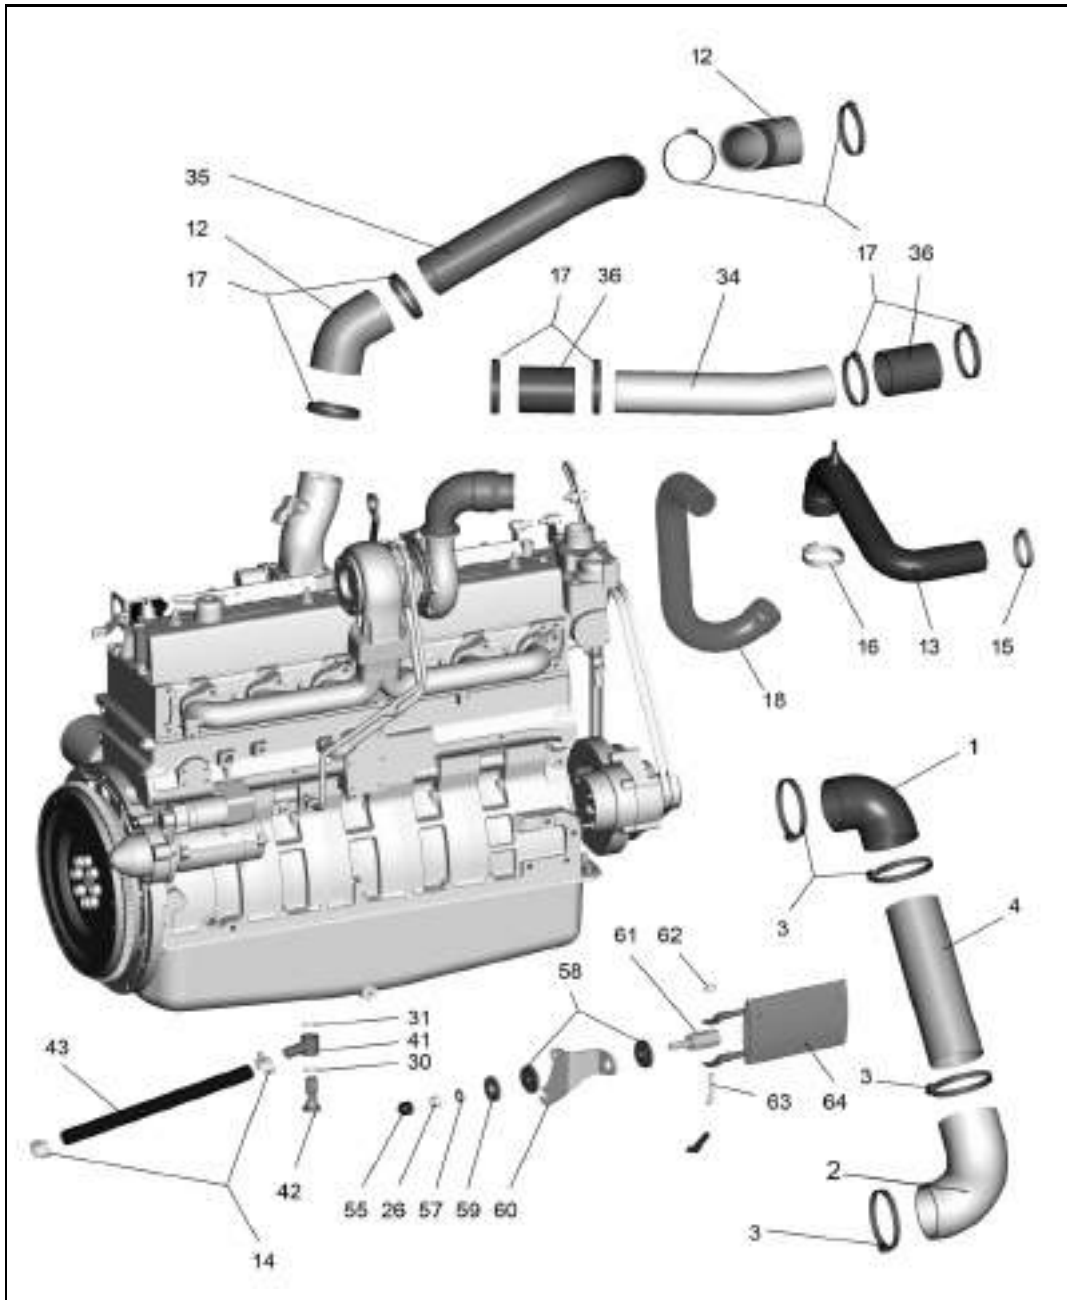

**Moottorin letkut 6-syl.
Motor slangar 6-cylinder**

**Engne hoses 6-cyl.
Kuhler 6-Zyl.**

15FE

Durites du moteur 6-cyl.

1	0493715	1	Letku	Slang	Hose	Schlauch	Tuyau
2	0620977	1	Letku	Slang	Hose	Schlauch	Tuyau
3	0629072	4	Kiristin	Klamma	Clamp	Klemme	Collier
4	R700392	1	Putki	Rör	Pipe	Rohr	Tube
12	0621121	2	Putki	Rör	Pipe	Rohr	Tube
13	0621148	1	Letku	Slang	Hose	Schlauch	Tuyau
14	0629054	2	Kiristin	Klamma	Clamp	Klemme	Collier
15	0629065	1	Kiristin	Slangklamma	Clamp	Klemme	Collier
16	0629068	1	Kiristin	Slangklamma	Clamp	Klemme	Collier
17	0629069	8	Kiristin	Slangklamma	Clamp	Klemme	Collier
18	0620996	1	Alavesietku	Nedre vattenslang	Lower water hose	Schlauch	Tuyau
30	9686366	1	Tiiviste	Tätning	Packing	Dichtung	Joint
31	9686367	1	Tiiviste	Tätning	Packing	Dichtung	Joint
34	9706451	1	Putki	Rör	Pipe	Rohr	Tube
35	9706452	1	Väliputki	Mellanrör	Pipe	Rohr	Tube
36	9706496	1	Letku	Slang	Hose	Schlauch	Tuyau
41	R686360	1	Banjo	Banjo adapter	Banjo adapter	Banjonippel	Raccord
42	R686363	1	Banjoruuvi	Skruv	Screw	Schraube	Vis
43	R686804	1	Letku	Slang	Hose	Schlauch	Tuyau
55	0839204	1	Tulppa	Kork	Cap	Stopfen	Bouchon
57	7400034	1	Aluslaatta	Bricka	Washer	Scheibe	Rondelle
58	R703582	2	Eristin	Isolator	Insulator	Isolator	Isolateur
59	7414062	1	Aluslaatta	Bricka	Washer	Scheibe	Rondelle
60	R703580	1	Kannatin	Hällare	Holder	Halter	Support
61	R703581	1	Ruuvi	Skruv	Screw	Schraube	Vis
62	6594148	1	Lukkomutteri	Låsmutter	Lock nut	Sich. Mutter	Ecrou de serrage
63	6227577	1	Ruuvi	Skruv	Screw	Schraube	Vis
64	R703583	1	Suojus	Skydd	Guard	Schutz	Protecteur