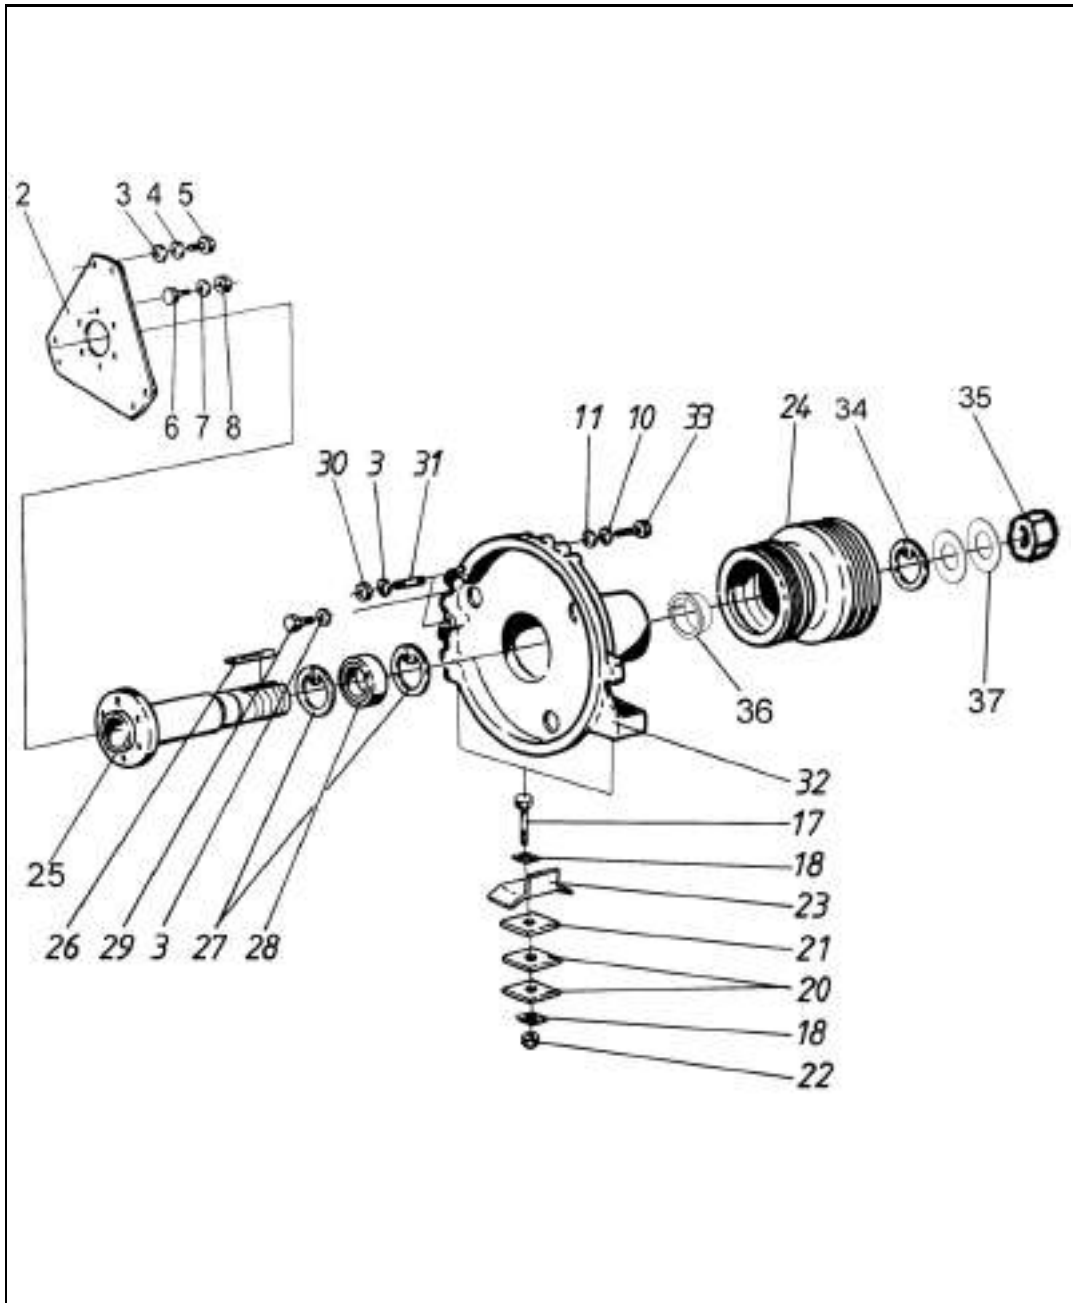

**Moott.tukilaakeri, hydr.
Motorns stöd lager, hydr.**

**Engine support bearing, hydr.
Motor Stützelager Hydr.**

15GB

Support roulement de moteur hydr.

2	R680588	1	Vetolevy	Dragplåt	Drawplate	Auszugsblech	Tôle coulissante
3	7400033	9	Aluslaatta	Bricka	Washer	Scheibe	Rondelle
4	7414471	6	Jousilaatta	Fjäderbricka	Spring washer	Federscheibe	Rondelle élastique
5	6226967	6	Ruuvi	Skruv	Screw	Schraube	Vis
6	6231567	6	Ruuvi	Skruv	Screw	Schraube	Vis
7	7400034	6	Aluslaatta	Bricka	Washer	Scheibe	Rondelle
8	6594238	6	Lukkumutteri	Låsmutter	Lock nut	Sich. Mutter	Ecrou de serrage
10	7414469	10	Jousilaatta	Fjäderbricka	Spring washer	Federscheibe	Rondelle élastique
11	7400032	10	Aluslaatta	Bricka	Washer	Scheibe	Rondelle
17	6233397	4	Ruuvi	Skruv	Screw	Schraube	Vis
18	R605622	8	Aluslaatta	Bricka	Washer	Scheibe	Rondelle
20	0400582	8	Tyyny	Dyna	Damper	Dämpfer	Amortisseur
21	0400589	4	Joustin	Dämpare	Damper	Dämpfer	Amortisseur
22	6594238	4	Lukkumutteri	Låsmutter	Lock nut	Sich. Mutter	Ecrou de serrage
23	0400590	2	Joustin	Dämpare	Damper	Dämpfer	Amortisseur
24	R693255	→ 555742	1	Hihnapyörä	Remskivahjul	Pulley	Riemenscheibe
24	R703486	A 555743 -- 556892	1	Hihnapyörä	Remskiva	Pulley	Riemenscheibe
24	R708665	→ 556893	1	Hihnapyörä	Remskiva	Pulley	Riemenscheibe
25	R680589	→ 555742	1	Pääkseli	Axel	Shaft	Welle
25	R703484	→ 555743	1	Pääkseli	Axel	Shaft	Welle
26	7712120	→ 555742	1	Killa	Kil	Key	Keil
26	7717190	→ 555743	1	Tasakiila	Plankil	Flat key	Flachkeil
27	7815268		2	Varm.rengas	Låsring	Circlip	Sicherungsring
28	0502394		1	Laakeri	Lager	Bearing	Lager
29	6226367		1	Ruuvi	Skruv	Screw	Schraube
30	6594148		2	Lukkumutteri	Låsmutter	Lock nut	Sich. Mutter
31	R685868		2	Vaarnaruuvi	Pinnskruv	Stud screw	Schraube
32	R680931		1	Laakeripesä	Lagerhus	Bearing box	Lagergehäuse
33	6223667		2	Ruuvi	Skruv	Screw	Schraube
34	R703488	→ 555743	1	Aluslaatta	Bricka	Washer	Scheibe
35	6596639	→ 555743	1	Lukkumutteri	Låsmutter	Lock nut	Sich. Mutter
36	R708650	→ 556893	1	Kartiolaholki	Konisk holk	Conical hub	Douille conique
37	0410190	→ 556893	2	Lautasjousi	Talriksfjäder	Disk spring	Rondelle Belleville

A R703486 R708665 + R708650

Päivitetty 18-11-08

Updated 18-11-08

SR 2035...2095

0814074

11/2012