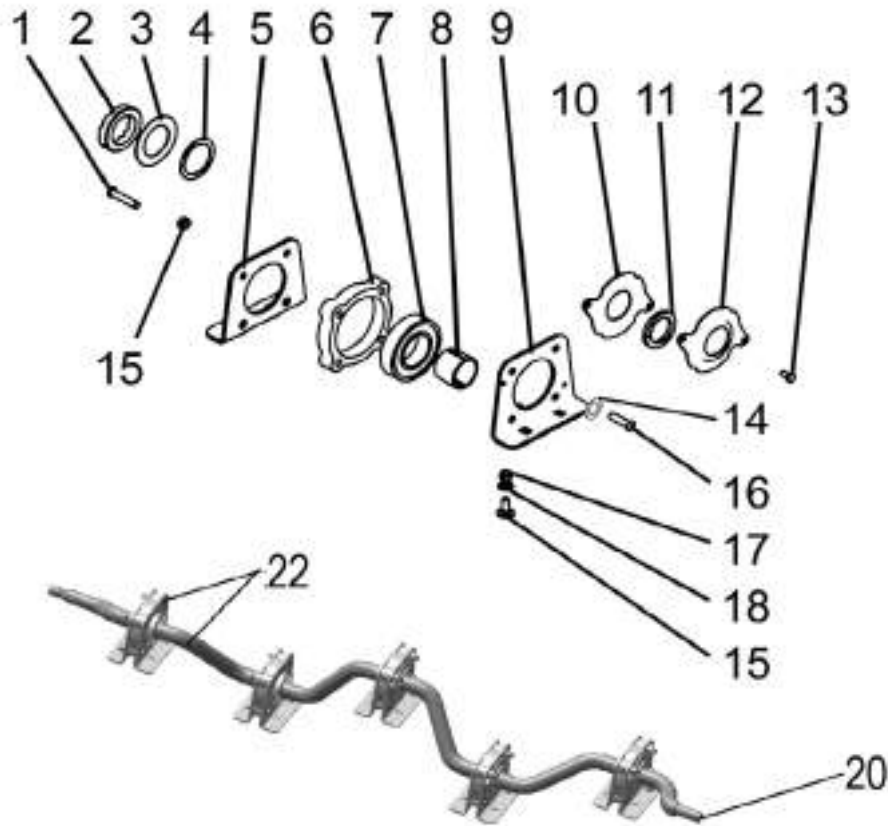

Kohlimen laakeri
Skakare lagerung

Shaker shoe bearing

12HM

Roulement du secoueur

1	7002400	12	Ruuvi	Skruv	Screw	Schraube	Vis
2	0564211	1	Mutteri	Mutter	Nut	Mutter	Ecrou
3	R705375	5	Välilevy	Plåt	Plate	Blech	Plaque
4	0564212	1	Lukituslevy	Låsplåt	Locking plate	Arretierungsblech	Plaque d'arret
5	R705316	1	Kiinnitin	Fäste	Holder	Halter	Etrier
6	0560508	1	Lukituslevy	Låsplåt	Locking plate	Arretierungsblech	Plaque d'arret
7	0502508	1	Laakeri	Lager	Bearing	Lager	Roulement
8	0564208	6	Holkki	Bussning	Bush	Büchse	Bague
9	R705317	1	Kiinnitin	Fäste	Holder	Halter	Etrier
10	R705374	1	Levy	Plåt	Plate	Blech	Plaque
11	0639512	5	Tiiviste	Tätning	Packing	Dichtung	Joint
12	R705373	1	Levy	Plåt	Plate	Blech	Plaque
13	6210667	2	Ruuvi	Skruv	Screw	Schraube	Vis
14	7414469	4	Jousilaatta	Fjäderbricka	Spring washer	Federscheibe	Rondelle élastique
15	6594038	6	Lukk Mutteri	Låsmutter	Lock nut	Sich. Mutter	Ecrou de serrage
16	7002340	12	Ruuvi	Skruv	Screw	Schraube	Vis
17	6758344	4	Lukkoruuvi	Låsskruv	Lock screw	Sich.schraube	Vis de serrage
18	7400032	8	Aluslaatta	Bricka	Washer	Scheibe	Rondelle
19	9703115	1	Akseli, taempi	Axel, bakre	Shaft, rear	Welle, hinter	Arbre
20	9703114	1	Akseli, etummainen	Axel, framre	Shaft, front	Welle, vorne	Arbre
21	R703117	1	Akseli kp, taka	Axel kompl., bak	Axle assembl. rear	Welle mont. hinter	Arbre assemb
22	R703116	1	Akseli kp, etu	Axel kompl., fram	Axle assembl. front	Welle mont. vorne	Arbre assemb