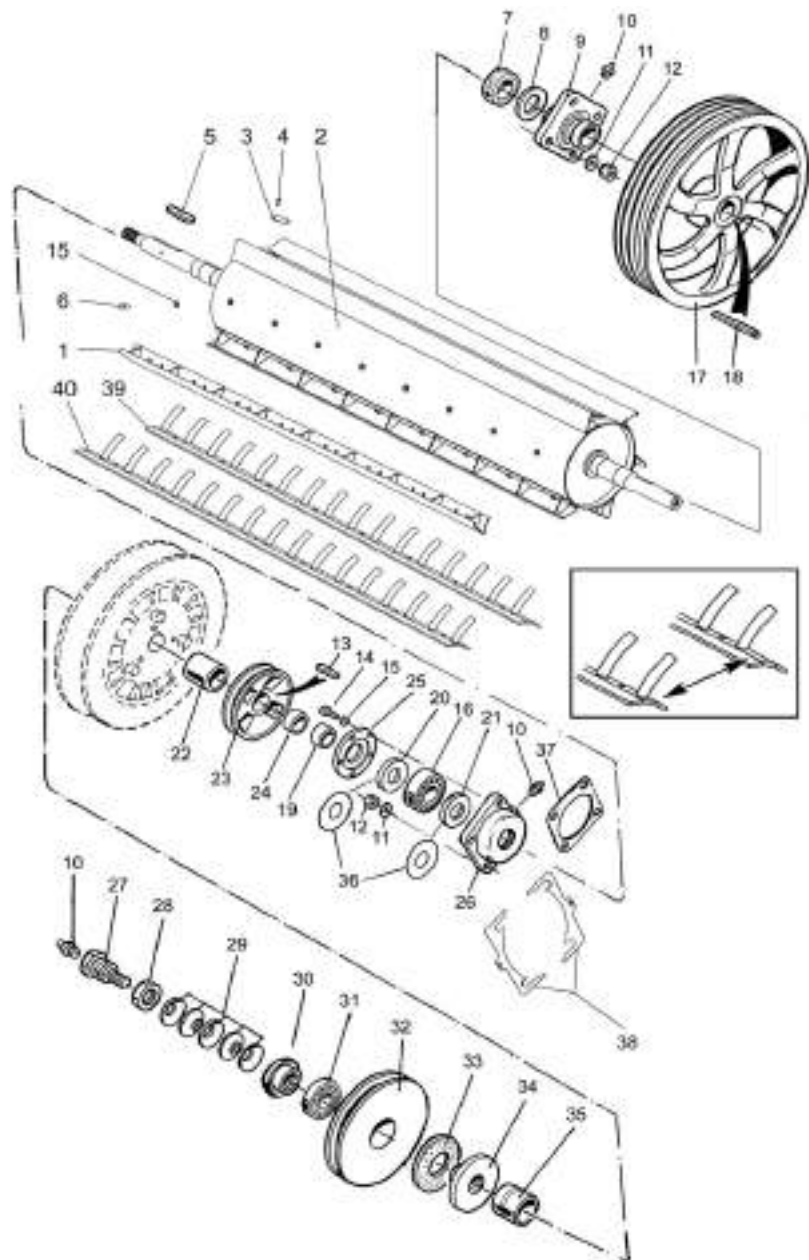

Olkikela riisi
Halmcylinder ris

Stripper beater rice
Wendetrommel

26AC

Tire-paille

1	R704978	6	Lapa	Blad	Tine bar	Welle	Arbre
2	R704975	1	Olkikela riisi	Halmcylinder ris	Stripper beater rice	Wendetrommel	Tire-paille
3	R694526	2	Kansi	Lock	Couvercle	Deckel	Couvercle
4	7268607	4	Levyruuvi	Plåtskruv	Plate screw	Blechschraube	Vis
5	7717190	2	Tasakilla	Plankil	Flat key	Flachkeil	Clavette plate
6	6221267		Ruuvi	Skruv	Screw	Schraube	Vis
7	0633862	1	Kumiholkki	Gummibussning	Rubber bush	Gummibüchse	Bague
8	R694531	1	Vällievý	Mellanbricka	Washer	Scheibe	Rondelle
9	0550003	1	Laakeri	Lager	Bearing	Lager	Roulement
10	0252420	3	Nippa	Smörjnippel	Nipple	Nippel	Graisser
11	7400034	8	Aluslaatta	Bricka	Washer	Scheibe	Rondelle
12	6594238	8	Lukkomutteri	Låsmutter	Lock nut	Sich. Mutter	Ecrou de serrage
13	7717180	1	Tasakilla	Plankil	Flat key	Flachkeil	Clavette plate
14	6221260	5	Ruuvi	Skruv	Screw	Schraube	Vis
15	7414469		Jousilaatta	Fjäderbricka	Spring washer	Federscheibe	Rondelle élastique
16	0531242	1	Laakeri	Lager	Bearing	Lager	Roulement
17	R701086	1	Hihnapyörä	Remskiva	Pulley	Riemenscheibe	Poulie
18	7716136	1	Kiila	Kil	Key	Keil	Clavette
19	R699844	1	Holkki	Bussning	Bush	Büchse	Bague
20	0639851	1	Tiiviste	Tätning	Packing	Dichtung	Joint
21	0639850	1	Tiiviste	Tätning	Packing	Dichtung	Joint
22	R694530	1	Holkki	Bussning	Bush	Büchse	Bague
23	R696734	1	Hihnapyörä	Remskiva	Pulley	Riemenscheibe	Poulie
24	R694446	1	Väliholkki	Distansring	Bush	Büchse	Bague
25	R699843	1	Kansi	Lock	Cover	Deckel	Couvercle
26	R699842	1	Laakeripesä	Lägerhus	Bearing box	Lagerhausa	Cage de roulement
27	R698394	1	Ruuvi	Skruv	Screw	Schraube	Vis
28	0563006	1	Vetomutteri	Dragmutter	Nut	Abziehmutter	Ecrou
29	0410175	1	Lautasjousi	Talriksfjäder	Disk spring	Rondelle belleville	Rondelle belleville
30	R694694	1	Holkki	Bussning	Bush	Büchse	Bague
31	0502368	1	Laakeri	Lager	Bearing	Lager	Roulement
32	R694693	1	Hihnapyörä	Remskiva	Pulley	Riemenscheibe	Poulie
33	0609970	1	Kitkalevy	Friktionsskiva	Plate	Reibungsplatte	Plaque d'usure
34	R694695	1	Laippa	Flans	Flange	Flansch	Flasque
35	R696499	1	Holkki	Bussning	Bush	Büchse	Bague
38	R703001	4	Säätölevý	Reglerplåt	Adj. plate	Verstell.blech	Plaque de réglage
39	R704986	3	Lapa, oik	Blad, hö	Bar, RH	Blech, rechts	Plaque, droit
40	R704987	3	Lapa, vas	Blad, vá	Bar, LH	Blech, links	Plaque, gauche