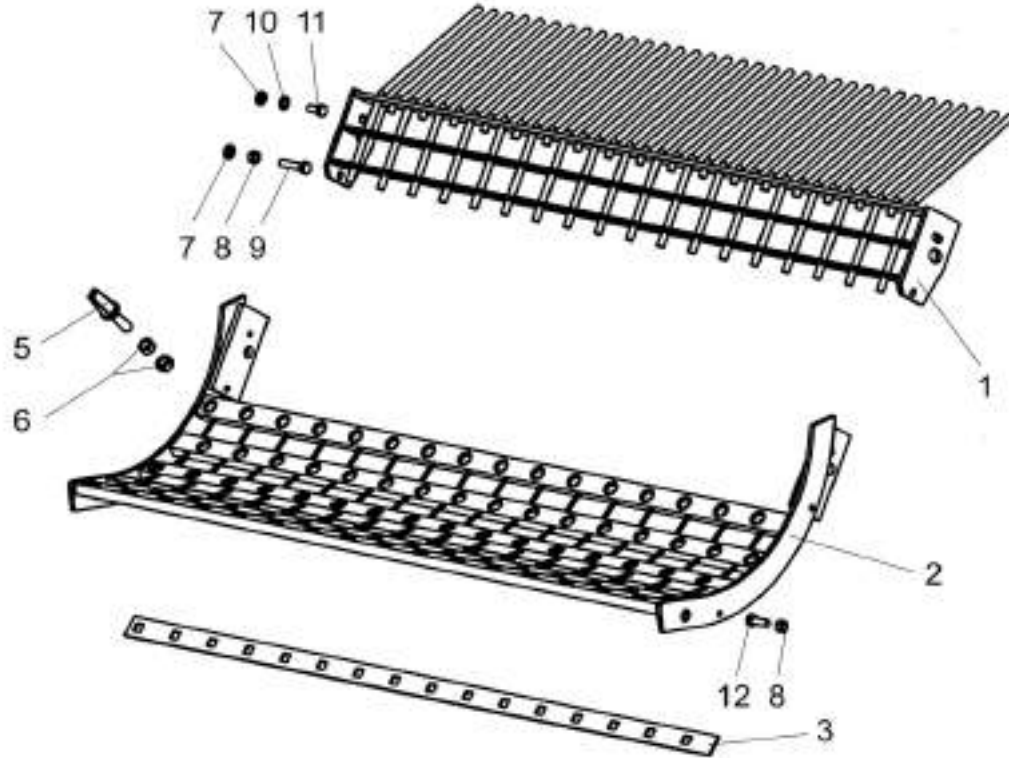

Varstasilta riisi
Slagsko ris

Concave rice
Dreschkorb

Contre-batteur

26AB

1	R704971	1	Jatke	Förlängning	Extension	Verlängerung	Rallonge
2	R704967	1	Varstasilta riisi	Slagsko ris	Concave rice	Dreschkorb	Contre batteur
3	R704974	4	Levy	Plåt	Plate	Blech	Plaque
5	0480999	52	Tappi	Tapp	Pin	Zapfen	Coupille
6	6507034	104	Mutteri	Mutter	Nut	Mutter	Ecrou
7	7400034	4	Aluslaatta	Bricka	Washer	Scheibe	Rondelle
8	6506631	4	Mutteri	Mutter	Nut	Mutter	Ecrou
9	6232177	2	Ruuvi	Skruv	Screw	Schraube	Vis
10	7414473	2	Jousilaatta	Fjäderbricka	Spring washer	Federscheibe	Rondelle élastique
11	6231167	2	Ruuvi	Skruv	Screw	Schraube	Vis
12	6231367	2	Ruuvi	Skruv	Screw	Schraube	Vis