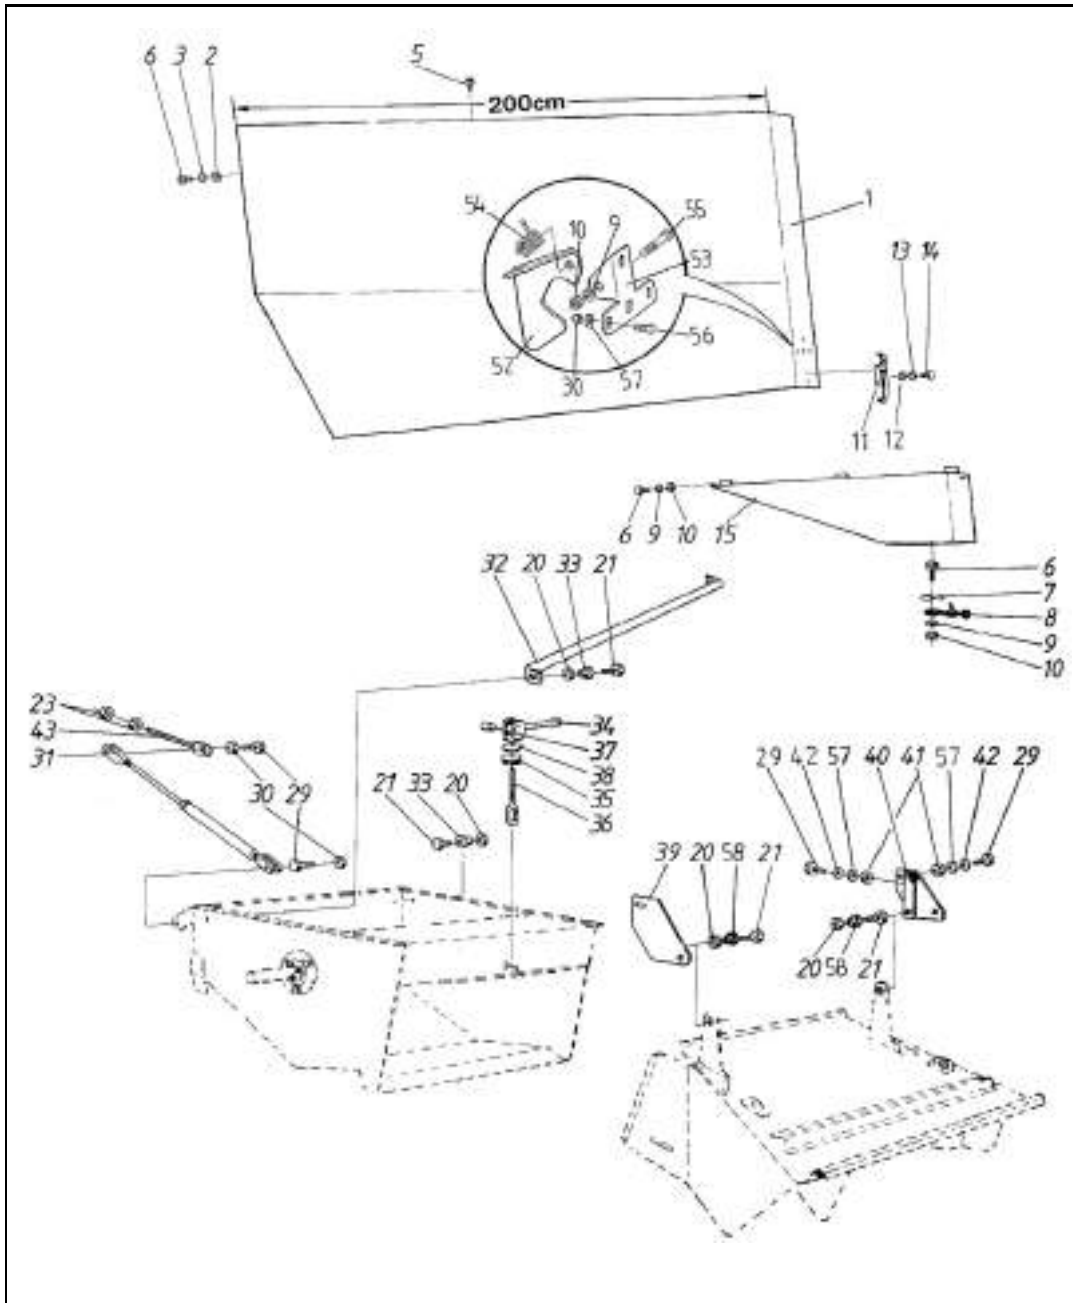

Silppurin hihnasuoja 200 cm
Hackens remskydd 200 cm

Straw cutter's belt guard 200 cm
Häckslar Riemen Schutze 200 cm

Garants de courroie du hache-paille 200 cm

12PB

1 R686528	1 Suoja	Skydd	Guard	Schutz	Protecteur
2 6561112	2 Korimutteri	Mutter	Nut	Mutter	Ecrou
3 7414465	2 Jousilaatta	Fjäderbricka	Spring washer	Federscheibe	Rondelle élastique
5 7268607	4 Levyruuvi	Plåtskruv	Plate screw	Blechschraube	Vis
6 6211467	7 Ruuvi	Skruv	Screw	Schraube	Vis
7 R672907	1 Kuppi	Kopp	Cup	Näpflchen	Gödet
8 0871050	1 Jousi	Fjäder	Spring	Feder	Ressort
9 7400030	4 Aluslaatta	Bricka	Washer	Scheibe	Rondelle
10 6593838	4 Lukkomutteri	Låsmutter	Lock nut	Sich. Mutter	Ecrou de serrage
11 0871033	1 Lukitsin	Regel	Latch	Riegel	Verrou
12 7414254	2 Aluslaatta	Bricka	Washer	Scheibe	Rondelle
13 6505814	2 Mutteri	Mutter	Nut	Mutter	Ecrou
14 6164851	1 Ruuvi	Skruv	Screw	Schraube	Vis
15 R686533	1 Suoja	Skydd	Guard	Schutz	Protecteur
20 6594238	6 Lukkomutteri	Låsmutter	Lock nut	Sich. Mutter	Ecrou de serrage
21 6231767	5 Ruuvi	Skruv	Screw	Schraube	Vis
23 6506634	2 Mutteri	Mutter	Nut	Mutter	Ecrou
29 6221467	3 Ruuvi	Skruv	Screw	Schraube	Vis
30 6594038	2 Lukkomutteri	Låsmutter	Lock nut	Sich. Mutter	Ecrou de serrage
31 0400526	2 Kaasujousi	Gasfjäder	Gaspring	Gasfeder	Ressort à gas
32 R685505	2 Tanko	Stång	Rod	Stange	Tige
33 R670669	4 Holkki	Bussning	Bush	Büchse	Bague
34 0481061	1 Vipu	Spak	Lever	Hebel	Levier
35 0481064	3 Kumialuslevy	Gummiricka	Rubber washer	Scheibe	Rondelle
36 0481062	1 Ruuvi	Skruv	Screw	Schraube	Vis
37 0481063	1 Mutteri	Mutter	Nut	Mutter	Ecrou
38 7414062	1 Aluslaatta	Bricka	Washer	Scheibe	Rondelle
39 R686115	1 Kannatin	Stativ	Support	Halter	Support
40 R686116	1 Kannatin	Stativ	Support	Halter	Support
41 6506234	1 Mutteri	Mutter	Nut	Mutter	Ecrou
42 7414469	1 Jousilaatta	Fjäderbricka	Spring washer	Federscheibe	Rondelle élastique
43 R676620	1 Ruuvi	Skruv	Screw	Schraube	Vis
52 R693070	1 Salpa	Regel	Bolt	Riegel	Etrier
53 R692799	1 Runkolevy	Hällare	Holder	Blech	Plaque
54 0415301	1 Jousi	Fjäder	Spring	Feder	Ressort
55 6221877	1 Ruuvi	Skruv	Screw	Schraube	Vis
56 6211067	3 Ruuvi	Skruv	Screw	Schraube	Vis
57 7400032	3 Aluslaatta	Bricka	Washer	Scheibe	Rondelle
58 0481087	2 Holkki	Bussning	Bush	Büchse	Bague