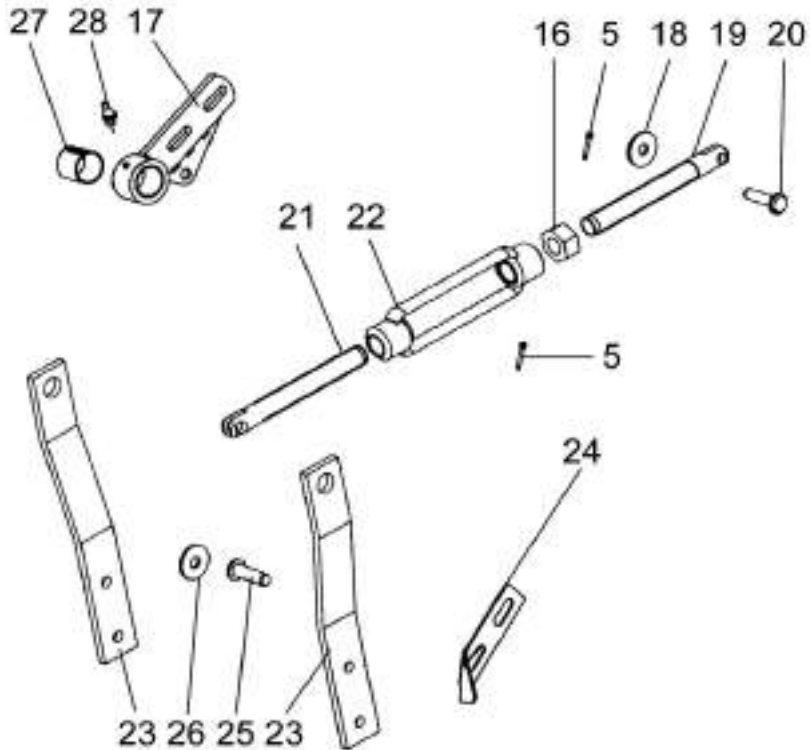

Vasen aisa 2005 sähköinen
Bärarm vänster elektr. regl.

Left reel bar, electr. adj.
Haspeltragarme, links, elektr.

11GB

Bras de rabatteur gauche électrique.

555422 →

1	8031975	1	Pistorasia	Slickdosa	Wall socket	Steckdose	Fiche femelle
2	8030284	2	Holkki	Bussning	Bush	Büchse	Bague
3	8031977	1	Vedonpoistaja	Stretch limiter	Stretch limiter		
4	R702165	1	Kiristin	Spännare	Tightener	Spanner	Tendeur
5	7812116	3	Saksisokka	Saxpinne	Split pin	Splint	Goupille fendue
6	8031934	1	Moottori	Motor	Engine	Motor	Moteur
7	R697981	2	Tappi	Tapp	Pin	Zapfen	Coupille
8	6506431	2	Mutteri	Mutter	Nut	Mutter	Ecrou
9	6220867	1	Ruuvi	Skruv	Screw	Schraube	Vis
10	6231767	1	Ruuvi	Skruv	Screw	Schraube	Vis
11	6221467	5	Ruuvi	Skruv	Screw	Schraube	Vis
12	R588383	1	Lukitsin	Regel	Latch	Riegel	Loquet
13	R702647	1	Vastin	Motstycke	Counterpart	Ausrückscheibe	Contre-pièce
14	7400032	15	Aluslaatta	Bricka	Washer	Scheibe	Rondelle
15	6506234	15	Mutteri	Mutter	Nut	Mutter	Ecrou
16	8031939	1	Moottori	Motor	Motor	Motor	Moteur
17	6594238	1	Lukkomutteri	Låsmutter	Lock nut	Sich. Mutter	Ecrou de serrage
18	7414059	2	Aluslaatta	Bricka	Washer	Scheibe	Rondelle
19	7814201	1	Jousisokka	Fjädersprint	Spring pin	Spannstift	Coupille
20	R702168	1	Tappi	Tapp	Pin	Zapfen	Coupille
21	R615375	1	Akseli	Axel	Shaft	Welle	Arbre
22	0415264	2	Jousi	Fjäder	Spring	Feder	Ressort
23	R621417	1	Vipu	Spak	Lever	Hebel	Levier
24	7400033	1	Aluslaatta	Bricka	Washer	Scheibe	Rondelle
25	R702169	1	Tappi	Tapp	Pin	Zapfen	Coupille
26	R621416	1	Vipu	Spak	Lever	Hebel	Levier