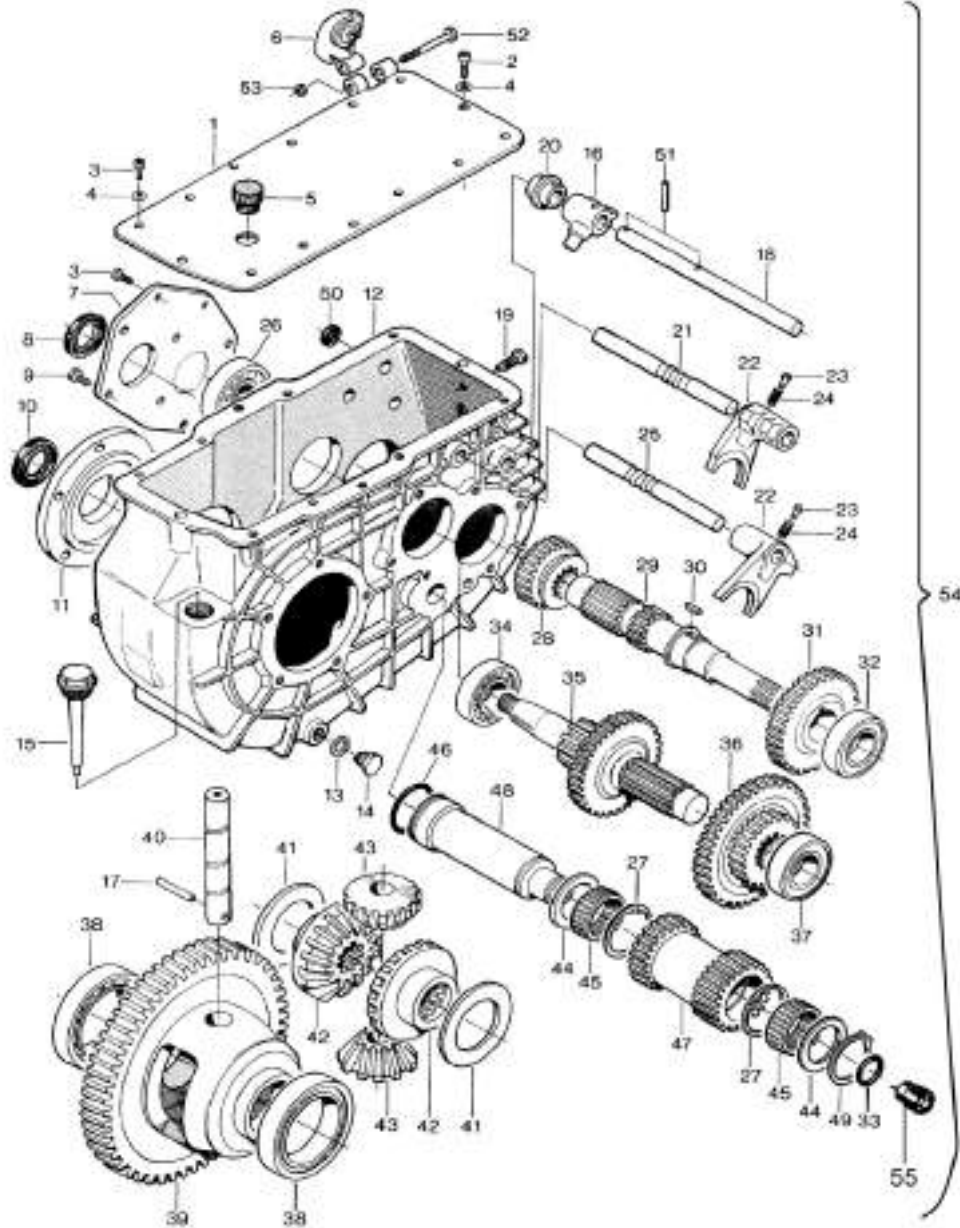

Vaihdelaatikko, mek
Växellåda, mek.

Gear box, mech.
Getriebe, Mek.

17CC

Boite de vitesses, méc.

1	0480520	1	Kansi	Lock	Cover	Deckel	Couvercle
2	0480521	2	Ruuvi	Skruv	Screw	Schraube	Vis
3	0480454	3	Ruuvi	Skruv	Screw	Schraube	Vis
4	0480456	10	Aluslaatta	Bricka	Washer	Scheibe	Rondelle
5	0480457	1	Huohotin	Luftventil	Breather	Enlüfter	Reniffard
6	0480522	1	Vipu	Spak	Lever	Hebel	Levier
7	0480523	1	Kansi	Lock	Cover	Deckel	Couvercle
8	0480460	1	Tiiviste	Tätning	Packing	Dichtung	Joint
9	0480461	14	Ruuvi	Skruv	Screw	Schraube	Vis
10	0480708	2	Tiiviste	Tätning	Packing	Dichtung	Joint
11	0480524	2	Kansi	Lock	Cover	Deckel	Couvercle
12	0480525	1	Kotelo	Box	Box	Gehäuse	Carter
13	0480465	1	Tiivisterengas	Tätningsring	Seal ring	Dichtung	Joint
14	0480466	1	Magn.tulppa	Magnetpropp	Magnet plug	Magn.Stopfen	Bouchon magn.
15	0480467	1	Täytötulppa	Påfyllningspropp	Fill plug	Stopfen	Bouchon
16	0480468	1	Siirtovipu	Spak	Lever	Hebel	Levier
17	0480469	1	Sokka	Sprint	Pin	Stift	Coupille
18	0480526	1	Akseli	Axel	Shaft	Welle	Arbre
19	0480471	1	Pidätinruuvi	Stoppskruv	Holding screw	Halterschraube	Vis d'arret
20	0480527	1	Väliholkki	Distansring	Bush	Buchse	Bague
21	0480528	1	Akseli	Axel	Shaft	Welle	Arbre
22	0480474	2	Siirtohaarukka	Växelförare	Gear guide	Schaltgabel	Fourchette
23	0480475	2	Lukkotappi	Låspinne	Lock pin	Haltestift	Goujon d'arret
24	0480476	2	Jousi	Fjäder	Spring	Feder	Ressort
25	0480529	1	Akseli	Axel	Shaft	Welle	Arbre
26	0480478	1	Laakeri	Läger	Bearing	Lager	Roulement
27	0480530	1	Pidätinrenkas	Låsring	Lock ring	Ring	Anneau
28	0480531	1	Hammaspyörä	Kuggghjul	Gear	Zahnrad	Pignon
29	0480532	1	Kytinakseli	Kopplingsaxel	Clutch shaft	Welle	Arbre
30	0480482	1	Killa	Kil	Key	Keil	Clavette
31	0480533	1	Hammaspyörä	Kuggghjul	Gear	Zahnrad	Pignon
32	0480534	1	Laakeri	Läger	Bearing	Lager	Roulement
33	0480535	1	O-renkas	O-ring	O-ring	O-ring	Joint torique
34	0480536	1	Laakeri	Läger	Bearing	Lager	Roulement
35	0480537	1	Väliakseli	Mellanaxel	Shaft	Welle	Arbre
36	0480538	1	Hammaspyörä	Kuggghjul	Gear	Zahnrad	Pignon
37	0480539	1	Laakeri	Läger	Bearing	Lager	Roulement
38	0480540	1	Laakeri	Läger	Bearing	Lager	Roulement
39	0480541	1	Tasausp.kotelo	Differentialhus	Diff.housing	Gehäuse	Carter
40	0480492	1	Akseli	Axel	Shaft	Welle	Arbre
41	0480493	2	Painelevy	Tryckplatta	Thrustplate	Druckplatte	Plaque
42	0480494	2	Hammaspyörä	Kuggghjul	Gear	Zahnrad	Pignon
43	0480495	2	Hammaspyörä	Kuggghjul	Gear	Zahnrad	Pignon
44	0480542	1	Renkas	Ring	Ring	Ring	Anneau
45	0480543	1	Laakeri	Läger	Bearing	Lager	Roulement
46	0480544	1	O-renkas	O-ring	O-ring	O-ring	Joint torique
47	0480507	1	Hammaspyörä	Kuggghjul	Gear	Zahnrad	Pignon
48	0480508	1	Akseli	Axel	Shaft	Welle	Arbre
49	0480547	1	Pidätinrenkas	Låsring	Lock ring	Ring	Anneau
50	0480548	2	Tiiviste	Tätning	Packing	Dichtung	Joint
51	0480549	2	Sokka	Sprint	Pin	Stift	Coupille
52	6223867	1	Ruuvi	Skruv	Screw	Schraube	Vis
53	6594038	1	Lukkomutteri	Låsmutter	Lock nut	Sich. Mutter	Ecrou de serrage
54	0499014	1	Vaihdelaatikko	Växellåda	Gear box	Getriebe	Boite de vitesses
55	0480506	1	Tulppa	Plugg	Plug	Stopfen	Bouchon