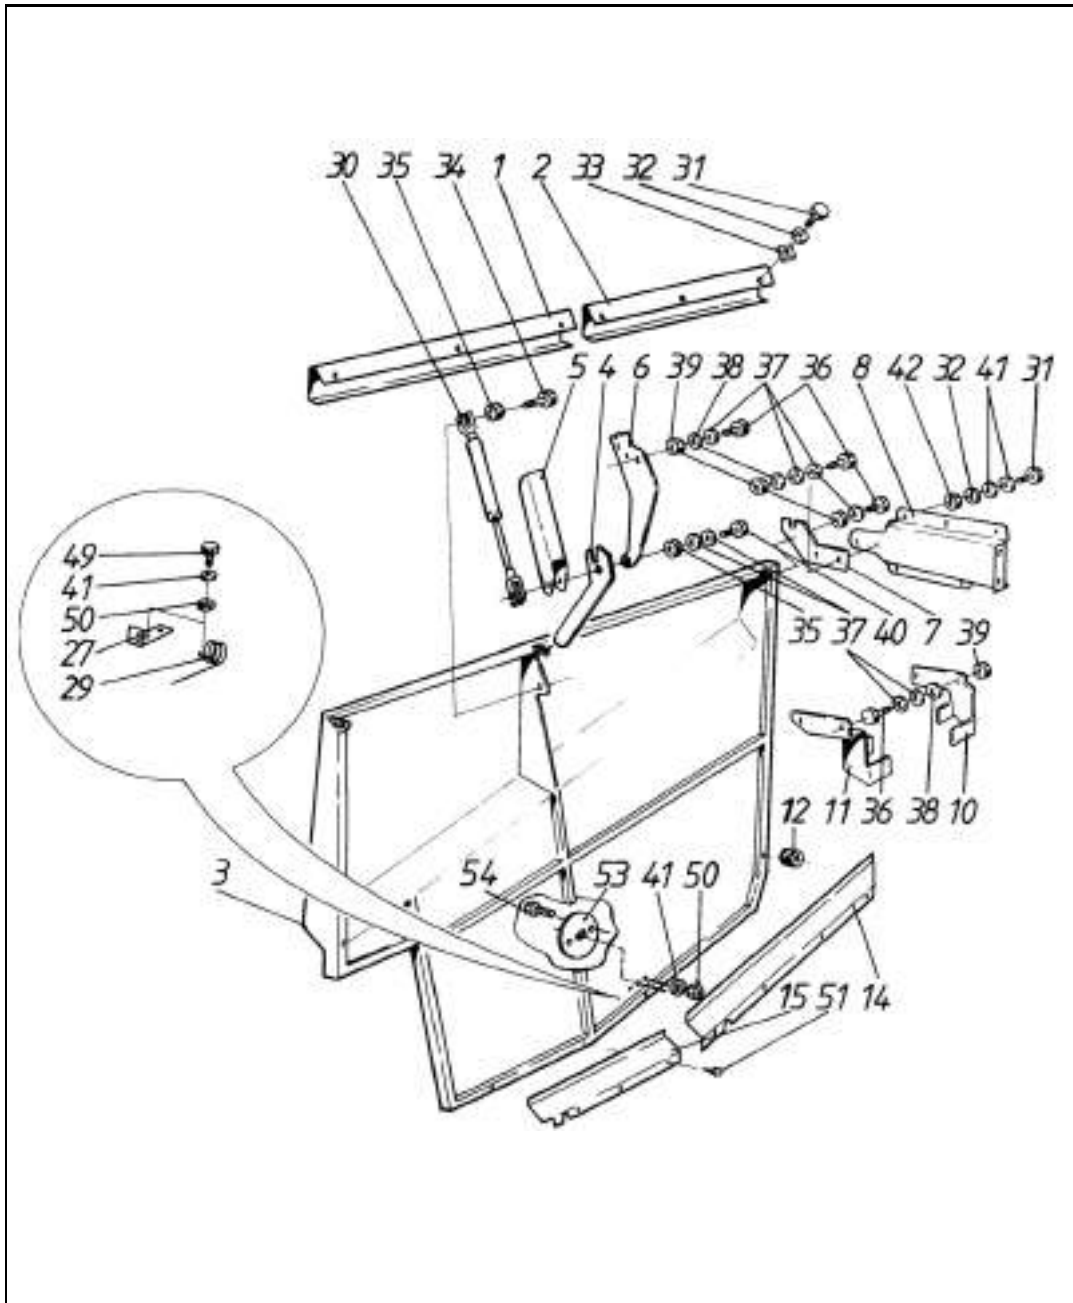

Oik.yläsivusuoja XL/XLS
Övre skydd höger XL/XLS

Upper guards RH XL/XLS
Schutze Obere Rechts XL/XLS

19BD

Protecteur latéral supérieur droit XL/XLS

1	R685999	1	Peitelevy	Skydd	Guard	Schutz	Protecteur
2	R686025	1	Peitelevy	Skydd	Guard	Schutz	Protecteur
3	R686089	1	Sivusuoja	Skydd	Guard	Schutz	Protecteur
4	R686315	1	Kahva	Handtag	Handle	Griff	Poignée
5	R685948	1	Lukitsin	Regel	Latch	Riegel	Loquet
6	R686189	1	Koukku	Krok	Hook	Haken	Crochet
7	R686190	1	Koukku	Krok	Hook	Haken	Crochet
8	R686217	1	Kannatin	Stativ	Support	Stütze	Support
10	R686520	A	Tuki	Stöd	Support	Stütze	Support
10	R694813	B	Tuki	Stöd	Support	Stütze	Support
11	R686521	A	Tuki	Stöd	Support	Stütze	Support
11	R694814	B	Tuki	Stöd	Support	Stütze	Support
12	0633567	2	Eristin	Isolator	Insulator	Isolator	Isolateur
14	R686725	1	Levy	Plät	Plate	Blech	Plaque
15	R686727	1	Levy	Plät	Plate	Blech	Plaque
27	R686254	1	Tuki	Stöd	Support	Stütze	Support
29	R683424	1	Piikki	Pigg	Barb	Zinken	Dent
30	0400526	1	Kaasujousi	Gasfjäder	Gasspring	Gasfeder	Ressort à gas
31	6211067	14	Ruuvi	Skruv	Screw	Schraube	Vis
32	7414465	14	Jousilaatta	Fjäderbricka	Spring washer	Federscheibe	Rondelle élastique
33	6561112	6	Korimutteri	Mutter	Nut	Mutter	Ecrou
34	6221467	1	Ruuvi	Skruv	Screw	Schraube	Vis
35	6594038	4	Lukkomutteri	Läsmutter	Lock nut	Sich. Mutter	Ecrou de serrage
36	6221267	10	Ruuvi	Skruv	Screw	Schraube	Vis
37	7400032	20	Aluslaatta	Bricka	Washer	Scheibe	Rondelle
38	7414469	10	Jousilaatta	Fjäderbricka	Spring washer	Federscheibe	Rondelle élastique
39	6506234	10	Mutteri	Mutter	Nut	Mutter	Ecrou
40	6222277	1	Ruuvi	Skruv	Screw	Schraube	Vis
41	7400030	14	Aluslaatta	Bricka	Washer	Scheibe	Rondelle
42	6506034	6	Mutteri	Mutter	Nut	Mutter	Ecrou
49	6211467	2	Ruuvi	Skruv	Screw	Schraube	Vis
50	6593838	4	Lukkomutteri	Läsmutter	Lock nut	Sich. Mutter	Ecrou de serrage
53	R693066	1	Tukilevy	Stödplät	Support plate	Leiste	Moulure
54	6210667	2	Ruuvi	Skruv	Screw	Schraube	Vis

A Seula 1270x1076mm Säll 1270x1076mm Sieve 1270x1076mm Sieb 1270x1076mm Grille 1270x1076mm
B Seula 1076x1076mm Säll 1076x1076mm Sieve 1076x1076mm Sieb 1076x1076mm Grille 1076x1076mm