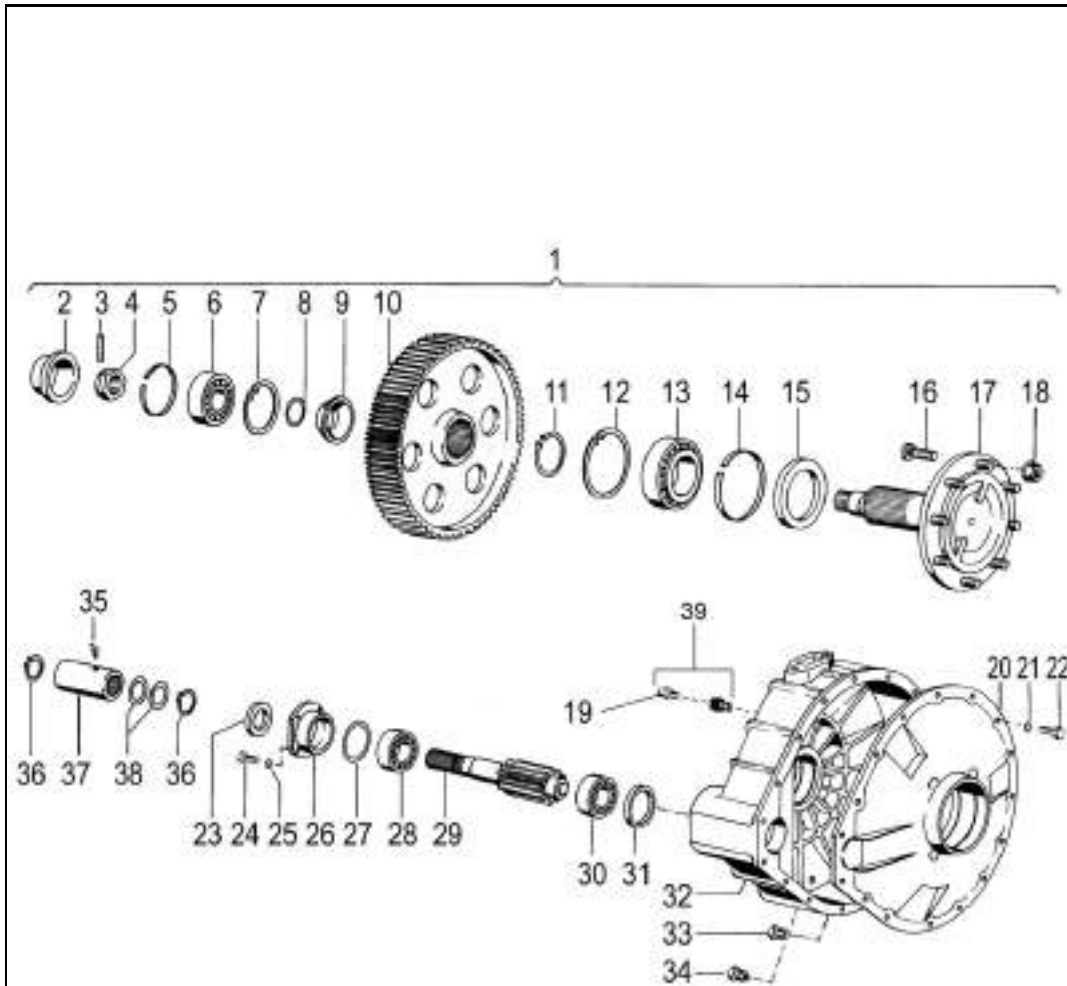

1	0424338	1	Napavälitys	Nav drive	Final drive	Endantrieb	Boite de reduct.
2	0482602	1	Kansi	Lock	Cover	Deckel	Couvercle
3	0482603	1	Jousisokka	Fjädersprint	Spring pin	Spannstift	Coupille
4	0482604	1	Mutteri	Mutter	Nut	Mutter	Ecrou
5	0482605	1	Välirengas	Distanssiring	Spacer	Ring	Bague
6	0482606	1	Laakeri	Lager	Bearing	Lager	Roulement
7	0482607	1	Varmistinrengas	Låsring	Circlip	Sicherungsring	Circlip
8	0482608	1	Säätölevy	Reglerplåt	Adj.plate	Verstell.blech	Plaque de réglage
9	0482609	1	Kartioholkki	Konisk holk	Conical hub	Douille conique	
10	0482610	1	Hammasyöryä	Kuggghjul	Gear	Zahnrad	Pignon
11	0482611	1	Varmistinrengas	Låsring	Circlip	Sicherungsring	Circlip
12	0482612	1	Varmistinrengas	Låsring	Circlip	Sicherungsring	Circlip
13	0482613	1	Kuulalaakeri	Lager	Bearing	Lager	Roulement
14	0482614	1	Välirengas	Distanssiring	Spacer	Ring	Bague
15	0482615	1	Tiivisterengas	Tättningsring	Seal ring	Dichtung	Joint
16	0482313	8	Ruuvi	Skruv	Screw	Schraube	Vis
17	0482617	1	Akseli	Axel	Shaft	Welle	Arbre
18	0482314	8	Mutteri	Mutter	Nut	Mutter	Ecrou
19	0482619	1	Huohotin	Luftventil	Breather	Entlüfter	Reniflard
20	0482618	1	Kansi	Lock	Cover	Deckel	Couvercle
21	7414471	17	Jousilaatta	Fjäderbricka	Spring washer	Federscheibe	Rondelle élastique
22	6231367	17	Ruuvi	Skruv	Screw	Schraube	Vis
23	0482623	1	Tiivisterengas	Tättningsring	Seal ring	Dichtung	Joint
24	6226367	5	Ruuvi	Skruv	Screw	Schraube	Vis
25	7414471	5	Jousilaatta	Fjäderbricka	Spring washer	Federscheibe	Rondelle élastique
26	0482626	1	Kansi	Lock	Cover	Deckel	Couvercle
27	0482627	1	Säätölevy	Reglerplåt	Adj.plate	Verstell.blech	Plaque de réglage
28	0482628	1	Laakeri	Lager	Bearing	Lager	Roulement
29	0482629	1	Akseli	Axel	Shaft	Welle	Arbre
30	0482630	1	Laakeri	Lager	Bearing	Lager	Roulement
31	0482631	1	Välöhölkki	Distanssiring	Bush	Büchse	Bague
32	0482632	1	Kotelo	Hus	Housing	Gehäuse	Carter
33	0482633	1	Magn.tulppa	Magnetpropp	Magnet plug	Magn.Stopfen	Bouchon magn.
34	0482315	1	Magn.tulppa	Magnetpropp	Magnet plug	Magn.Stopfen	Bouchon magn.
35	0482635	1	Voitelunippa	Smörjnippel	Nipple	Nippel	Graisseur
36	7815051	2	Varmistinrengas	Låsring	Circlip	Sicherungsring	Circlip
37	0424307	1	Holkki	Bussning	Bush	Büchse	Bague
38	0482638	1	Aluslaatta	Bricka	Washer	Scheibe	Rondelle
39	0482305	1	Huohotin kp.	Luftventil comp.	Breather as.	Entlüfter kompl.	Reniflard compl.