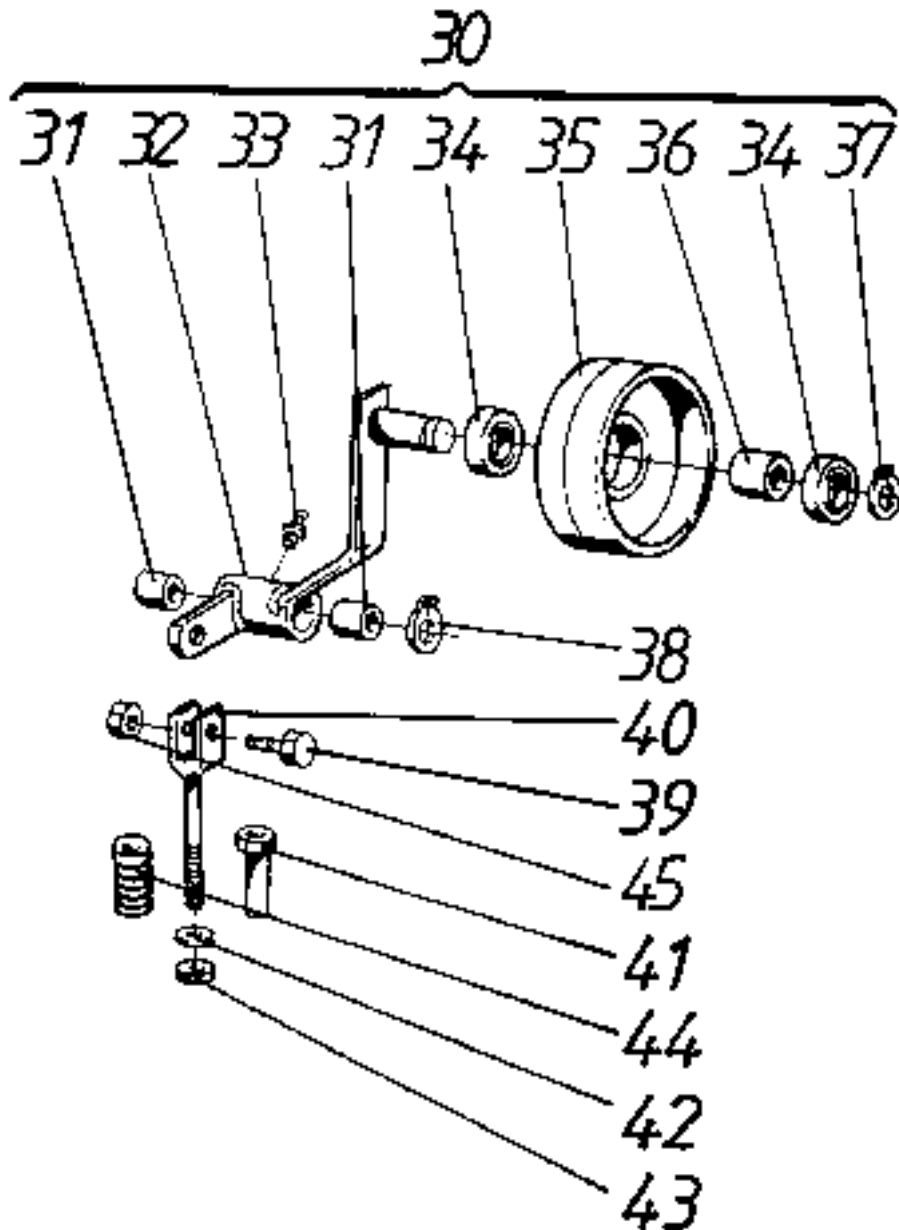

Ajopumpun kiristyspyörä
Spännrullar för körpump

Pulley of a drive pump
Riemenspanner für Fahrpumpe

17FE

Poulie tendeur de la pompe de conduite

30	R686369	1	Kiristyspyörä	Spännrulle	Pulley	Riemenspanner	Poulie
31	0552094	2	Holkki	Bussning	Bush	Büchse	Bague
32	R686911	1	Teline	Stativ	Support	Socket	Pied
33	0252420	1	Nippa	Smörjnippel	Nipple	Nippel	Graisneur
34	0502364	2	Laakeri	Lager	Bearing	Lager	Roulement
35	R686770	1	Kiristyspyörä	Spännrulle	Wheel	Riemenspanner	Poulie
36	R686785	1	Holkki	Bussning	Bush	Büchse	Bague
37	7815017	1	Varmistinrengas	Låsring	Circlip	Sicherungsring	Circlip
38	7815022	1	Varm.rengas	Låsring	Circlip	Sicherungsring	Circlip
39	6231767	1	Ruuvi	Skruv	Screw	Schraube	Vis
40	R663251	1	Tänko	Stång	Lever	Hébel	Levier
41	R663254	1	Kierreholkki	Bussning	Bush	Büchse	Bague
42	7400034	1	Aluslaatta	Bricka	Washer	Scheibe	Rondelle
43	6506634	1	Mutteri	Mutter	Nut	Mutter	Ecrou
44	0415225	1	Jousi	Fjäder	Spring	Feder	Ressort
45	6594238	1	Lukkomutteri	Läsmutter	Lock nut	Sich. Mutter	Ecrou de serrage