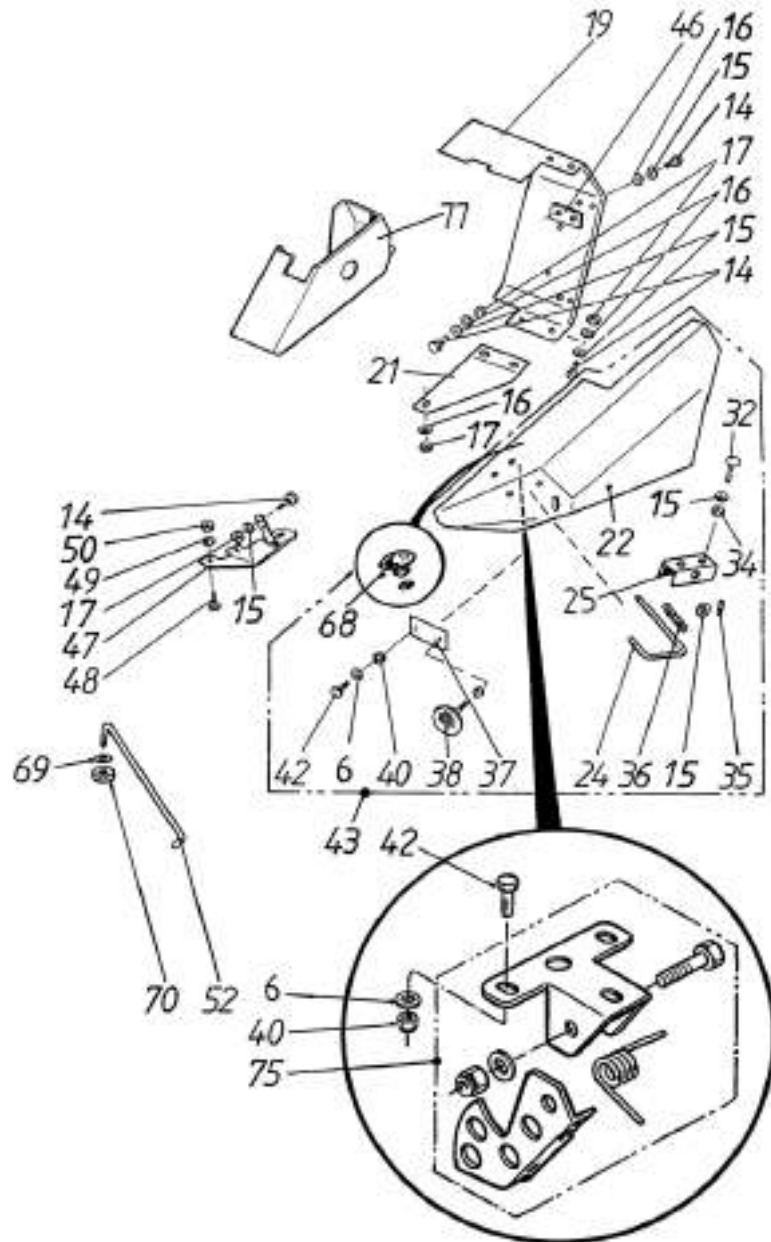

Leikkuupöydän suojat KK -->I P06604

Skärbordets skydd KK -->I P06604

Cutting table guards KK -->I P06604

Schneidwerk Schütze KK -->I P06604

11EC

Protecteurs de table de coupe KK -->I P06604

6	7400030	4	Aluslaatta	Bricka	Washer	Scheibe	Rondelle
14	6221267	20	Ruuvi	Skruv	Screw	Schraube	Vis
15	7400032	20	Aluslaatta	Bricka	Washer	Scheibe	Rondelle
16	7414469	20	Jousilaatta	Fjäderbricka	Spring washer	Federscheibe	Rondelle élastique
17	6506234	20	Mutteri	Mutter	Nut	Mutter	Ecrou
19	R688773	1	Suoja	Skydd	Guard	Schutz	Protecteur
21	R688775	1	Suoja	Skydd	Guard	Schutz	Protecteur
22	R688765	1	Suoja	Skydd	Guard	Schutz	Protecteur
24	R678303	1	Vipu	Spak	Lever	Hebel	Levier
25	R681292	1	Pidin	Hällare	Holder	Halter	Etrier
32	6220867	2	Ruuvi	Skruv	Screw	Schraube	Vis
34	6594038	3	Lukkomutteri	Låsmutter	Lock nut	Sich. Mutter	Ecrou de serrage
35	7812114	1	Saksisokka	Saxpinne	Split pin	Splint	Goupille fendue
36	0415134	1	Jousi	Fjäder	Spring	Feder	Ressort
37	R594817	2	Kannatin	Stöd	Support	Stütze	Support
38	8020236	1	Hejastin, valk.	Reflektor, vit	Reflector, white	Rückstrahl. weiss	Reflecteur, blanc
40	6593838	2	Lukkomutteri	Låsmutter	Lock nut	Sich. Mutter	Ecrou de serrage
42	6211067	2	Ruuvi	Skruv	Screw	Schraube	Vis
43	R688764	1	Suoja kp.	Skydd	Guard	Schutz	Protecteur
46	R681539	2	Kierrelevy	Gångskiva	Threaded plate	Spiral Platte	Plaque
47	R696183	1	Suoja	Skydd	Guard	Schutz	Protecteur
48	6763544	7	Lukkoruuvi	Låsskruv	Lock screw	Sich.Schraube	Vis de serrage
49	7414471	12	Jousilaatta	Fjäderbricka	Spring washer	Federscheibe	Rondelle élastique
50	6506434	10	Mutteri	Mutter	Nut	Mutter	Ecrou
52	R688829	1	Pidin	Hällare	Holder	Halter	Support
68	0633657	3	Vaimenninkumi	Dämpare	Apsorbe	Dämpfer	Amortisseur
69	7414057	1	Aluslaatta	Bricka	Washer	Scheibe	Rondelle
70	R619014	1	Vaimennin	Dämpare	Damper	Dämpfer	Amortisseur
75	R693122	1	Lukko	Lås	Lock	Schloss	Serrure
77	R694894	1	Suoja	Skydd	Guard	Schutz	Protecteur