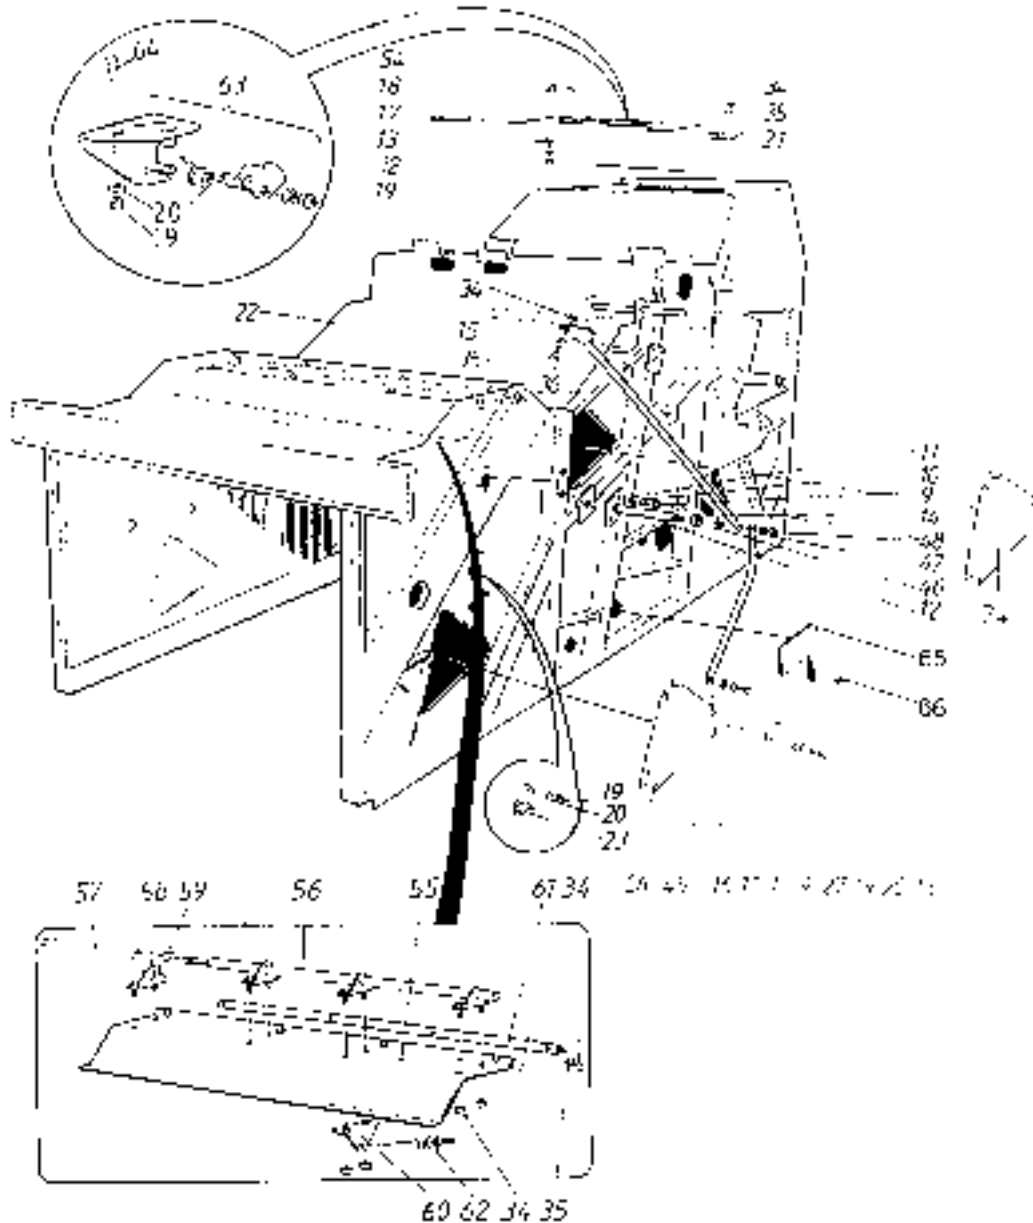

Vaippa TS
Mantel TS

Casing TS
Rahmen TS

12AD

Bâti TS

9	6226567	13	Ruuvi	Skruv	Screw	Schraube	Vis
10	7400033	13	Aluslaatta	Bricka	Washer	Scheibe	Rondelle
11	6594148	9	Lukkomutteri	Läsmutter	Lock nut	Sich. Mutter	Ecrou de serrage
12	R685302	1	Akseli	Axel	Shaft	Welle	Arbre
13	6211467	17	Ruuvi	Skruv	Screw	Schraube	Vis
14	R685304	1	Hölkki	Bussning	Bush	Büchse	Bague
15	R686037	1	Tukitanko	Slag	Support	Stütze	Support
16	R686040	1	Alatuki	Slag	Support	Stütze	Support
17	R686252	1	Sarana, oik.	Gångjärn, hö.	Hinge, right	Scharnier, rechts	Charniere, droit
18	R685818	1	Kansi	Lock	Cover	Deckel	Couvercle
19	6593838	25	Lukkomutteri	Läsmutter	Lock nut	Sich. Mutter	Ecrou de serrage
20	7400030	25	Aluslaatta	Bricka	Washer	Scheibe	Rondelle
21	R686251	1	Sarana, vas.	Gångjärn, vä.	Hinge, left	Scharnier, links	Charniere, gauche
22	R694225	1	Vaippa	Mantel	Housing	Gehäuse	Corps
23	R667825	2	Luukku	Lucka	Door	Deckel	Couvercle
24	R622307	3	Luukku	Lucka	Door	Deckel	Couvercle
26	R656738	2	Luukku	Lucka	Door	Deckel	Couvercle
27	R622308	6	Salpa, oikea	Regel, höger	Bolt, right	Riegel, rechts	Loquet, droit
32	7414055	2	Aluslaatta	Bricka	Washer	Scheibe	Rondelle
34	6594038	8	Lukkomutteri	Läsmutter	Lock nut	Sich. Mutter	Ecrou de serrage
35	7400032	8	Aluslaatta	Bricka	Washer	Scheibe	Rondelle
36	6221267	8	Ruuvi	Skruv	Screw	Schraube	Vis
45	R622309	6	Salpa, vasen	Regel, vänster	Bolt, left	Riegel, links	Loquet, gauche
46	7414489	1	Jousilaatta	Fjäderbricka	Spring washer	Federscheibe	Rondelle élastique
47	7400038	1	Aluslaatta	Bricka	Washer	Scheibe	Rondelle
48	6594538	1	Mutteri	Mutter	Nut	Mutter	Ecrou
54	0871049	1	Kahva	Handtag	Handle	Griff	Poignée
55	R693058	1	Levy	Plät	Plate	Blech	Plaque
56	R693057	1	Akseli	Axel	Shaft	Welle	Arbre
57	R692969	1	Akseli	Axel	Shaft	Welle	Arbre
58	R693061	1	Korva	Faste	Fastening	Hälter	Support
59	6507034	2	Mutteri	Mutter	Nut	Mutter	Ecrou
60	R692972	1	Korvake	Hällare	Holder	Halter	Etrier
61	R693060	1	Säätölevy	Reglerplät	Adj. plate	Verstell.blech	Plaque de réglage
62	0415116	1	Jousi	Fjäder	Spring	Feder	Ressort
63	R693119	1	Lukko	Läs	Lock	Schloss	Serrure
64	6211067	3	Ruuvi	Skruv	Screw	Schraube	Vis
65	R696189	2	Peitelevy	Täckplät	Cover plate	Blech	Plaque
66	7268607	4	Levyruuvi	Plätskruv	Plate screw	Blechschaube	Vis