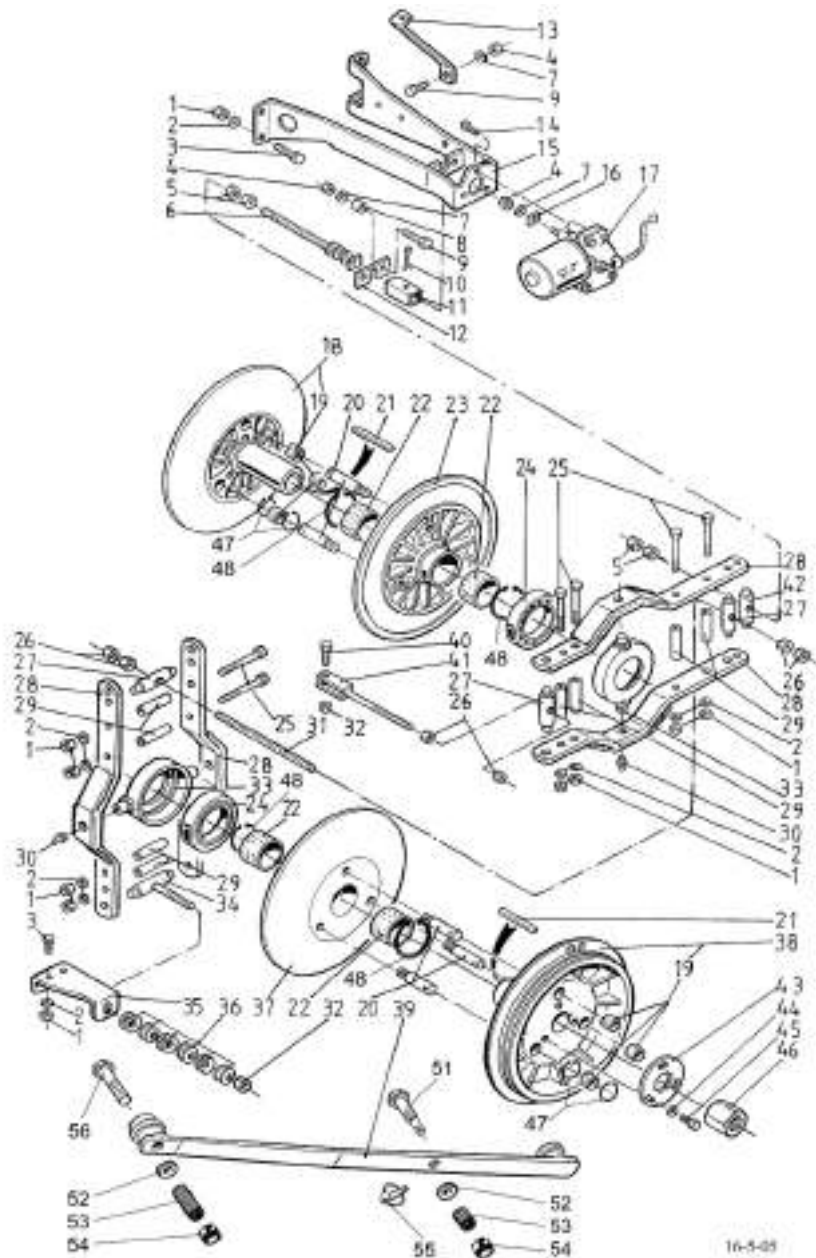

Kelamuutin 600-1300TS
Cylindervariator 600-1300TS

Cylinder variator 600-1300TS
Dreschtrommelvariator 600-1300TS

Variateur du batteur 600-1300TS

12EF

1	6506434	14	Mutteri	Mutter	Nut	Mutter	Ecrou
2	7414471	14	Jousilaatta	Fjäderbricka	Spring washer	Federscheibe	Rondelle élastique
3	6226567	6	Ruuvi	Skruv	Screw	Schraube	Vis
4	6506234	4	Mutteri	Mutter	Nut	Mutter	Ecrou
5	R671507	4	Mutteri	Mutter	Nut	Mutter	Ecrou
6	R691592	1	Säätöruuvi	Justerskruv	Adj. screw	Verst.Schraube	Vis de réglage
7	7414469	4	Jousilaatta	Fjäderbricka	Spring washer	Federscheibe	Rondelle élastique
8	R659452	1	Holkki	Bussning	Bush	Büchse	Bague
9	6221667	4	Ruuvi	Skruv	Screw	Schraube	Vis
10	7812160	1	Saksisokka	Saxpinne	Split pin	Splint	Goupille fendue
11	R671543	1	Holkki	Bussning	Bush	Büchse	Bague
12	R686435	1	Lukituslevy	Låsplåt	Locking plate	Arretierungsblech	Plaque d'arret
13	R686673	1	Tuki	Stöd	Support	Stütze	Support
14	6211067	3	Ruuvi	Skruv	Screw	Schraube	Vis
15	R694286	1	Teline	Hällare	Holder	Halter	Support
16	R669278	1	Vaantio	Vridmutter	Capstan	Mitnehmer	Toc
17	8031930	1	Moottori	Motor	Engine	Motor	Moteur
18	R694270	1	Muut.pyörä kiin.	Var.hjul fast	Pulley stat.	Scheibe	Poulie
19	0553031	6	Laakeriholkki	Bussning	Bush	Büchse	Bague
20	R694277	6	Tappi	Tapp	Pin	Zapfen	Goupille
21	7716160	2	Killa	Kil	Key	Keil	Clavette
22	0553033	4	Laakeriholkki	Bussning	Bush	Büchse	Bague
23	R694271	1	Muut.pyörä liik.	Var.hjul rörl.	Pulley mov.	Scheibe	Poulie
24	0502039	2	Kuulalaakeri	Lager	Bearing	Lager	Roulement
25	6229167	8	Ruuvi	Skruv	Screw	Schraube	Vis
26	6506634	6	Mutteri	Mutter	Nut	Mutter	Ecrou
27	R694435	3	Tappi	Tapp	Pin	Zapfen	Goupille
28	R686431	4	Säätövarsi	Justerarv	Adj.rod	Verstell.arm	Bras de réglage
29	R694436	8	Väliputki	Mellanrör	Pipe	Rohr	Tube
30	0252420	2	Nippa	Smörjnippel	Nipple	Nippel	Graisneur
31	R686437	1	Välitanko	Mellanstång	Interm.rod	Höltzstange	Tige intermediair
32	6594238	2	Lukkomutteri	Låsmutter	Lock nut	Sich. Mutter	Ecrou de serrage
33	R694276	2	Laakeripesä	Lagerbox	Bearing box	Lagerkappe	Cage de coussinet
34	R694432	1	Ruuvi	Skruv	Screw	Schraube	Vis
35	R694431	1	Tuki	Stöd	Support	Stütze	Support
36	0410122	12	Lautajousi	Tällingsjäder	Disk spring	Rondelle belleville	Rondelle belleville
37	R694271	1	Muut.pyörä liik.	Var.hjul rörl.	Pulley mov.	Scheibe	Poulie
38	R694275	1	Muut.pyörä kiin.	Var.hjul fast	Pulley stat.	Scheibe	Poulie
39	R694563	1	Avain	Nyckel	Key	Schlüssel	Cléf
40	6231767	1	Ruuvi	Skruv	Screw	Schraube	Vis
41	R680717	1	Sideruuvi	Skruv	Screw	Schraube	Vis
42	R694434	1	Mutteritappi	Muttertapp	Nut pin	Mutterachse	Goujon-ecrou
43	R694289	1	Lukkolevy	Låsplåt	Locking plate	Sich. Blech	Plaque de serrage
44	7414473	3	Jousilaatta	Fjäderbricka	Spring washer	Federscheibe	Rondelle élastique
45	6231167	3	Ruuvi	Skruv	Screw	Schraube	Vis
46	R694290	1	Mutteri	Mutter	Nut	Mutter	Ecrou
47	7815951	12	Varmistinrengas	Låsring	Circlip	Sicherungsring	Circlip
48	7815950	4	Varmistinrengas	Låsring	Circlip	Sicherungsring	Circlip
51	R694582	1	Ruuvi	Skruv	Screw	Schraube	Vis
52	7400036	4	Aluslaatta	Bricka	Washer	Scheibe	Rondelle
53	R694583	2	Vaimennin	Dämpare	Damper	Dämpfer	Amortisseur
54	6594438	2	Mutteri	Mutter	Nut	Mutter	Ecrou
55	7814281	1	Rengassokka	Ringsprint	Pin	Splint	Goupille
56	6242167	1	Kuusioruuvi	Skruv	Hexagonal screw	Schraube	Vis