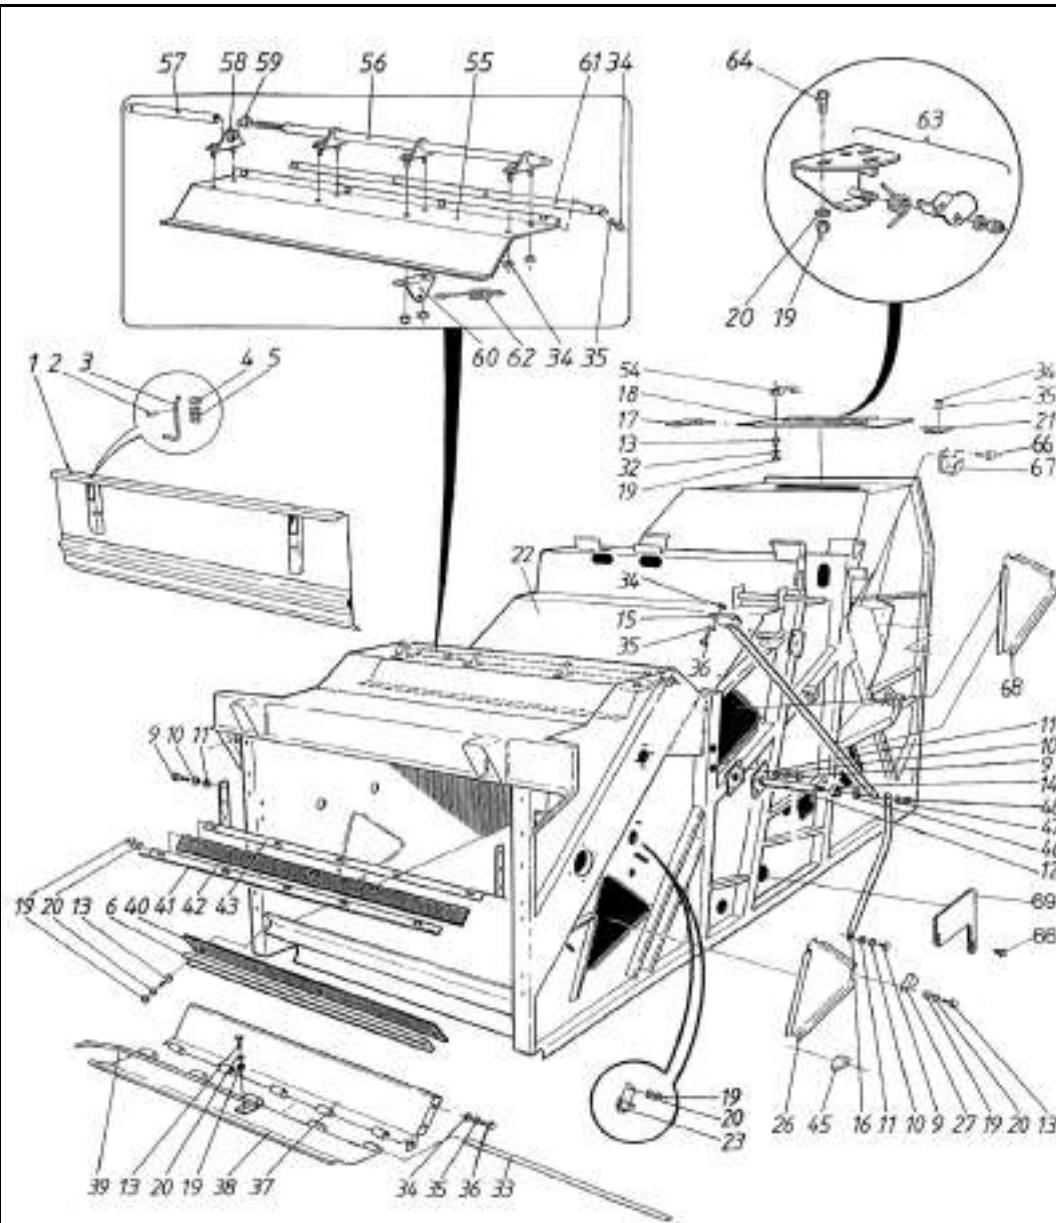

1	R680632	1	Luukku	Lucka	Door	Deckel	Couvercle
2	7812114	2	Saksisokka	Saxpinne	Split pin	Splint	Goupille fendue
3	R593278	2	Tappi	Tapp	Pin	Zapfen	Goupille
4	7400032	2	Aluslaatta	Bricka	Washer	Scheibe	Rondelle
5	0415134	2	Jousi	Fjäder	Spring	Feder	Ressort
6	R680501	1	Lista	List	List	Leiste	Moulure
9	6226567	13	Ruuvi	Skruv	Screw	Schraube	Vis
10	7400033	13	Aluslaatta	Bricka	Washer	Scheibe	Rondelle
11	6594148	13	Lukkomutteri	Låsmutter	Lock nut	Sich. Mutter	Ecrou de serrage
12	R685302	1	Akseli	Axel	Shaft	Welle	Arbre
13	6211467	17	Ruuvi	Skruv	Screw	Schraube	Vis
14	R685304	1	Holkki	Bussning	Bush	Büchse	Bague
15	R686037	1	Tukitanko	Stag	Support	Stütze	Support
16	R686040	1	Alatuki	Stag	Support	Stütze	Support
17	R686252	1	Sarana, oik.	Gångjärn, hö.	Hinge, right	Scharnier, rechts	Charniere, droit
18	R685818	1	Kansi	Lock	Cover	Deckel	Couvercle
19	6593838	25	Lukkomutteri	Låsmutter	Lock nut	Sich. Mutter	Ecrou de serrage
20	7400030	25	Aluslaatta	Bricka	Washer	Scheibe	Rondelle
21	R686251	1	Sarana, vas.	Gångjärn, vä.	Hinge, left	Scharnier, links	Charniere, gauche
22	R685633	1	Vaippa	Mantel	Housing	Gehäuse	Corps
23	R667825	2	Luukku	Lucka	Door	Deckel	Couvercle
26	R656738	2	Luukku	Lucka	Door	Deckel	Couvercle
27	R622308	6	Salpa, oikea	Regel, höger	Bolt, right	Riegel, rechts	Loquet, droit
32	7414055	2	Aluslaatta	Bricka	Washer	Scheibe	Rondelle
33	R680500	1	Saranatappi	Tapp	Pin	Bolzen	Goupille
34	6594038	8	Lukkomutteri	Låsmutter	Lock nut	Sich. Mutter	Ecrou de serrage
35	7400032	8	Aluslaatta	Bricka	Washer	Scheibe	Rondelle
36	6221267	8	Ruuvi	Skruv	Screw	Schraube	Vis
37	R680498	1	Kivitasku	Stenficka	Stonetrap	Steinfangmulde	Bac à pierre
38	R680499	1	Saranalevy	Ledplåt	Hinge plate	Scharnierblech	Charniere, plaque
39	R680493	1	Vipu	Spak	Lever	Hebel	Levier
40	R680502	1	Tiiviste	Tätning	Packing	Dichtung	Joint
41	R680491	1	Tiiviste	Tätning	Packing	Dichtung	Joint
42	R680492	1	Tiiviste	Tätning	Packing	Dichtung	Joint
43	R680489	1	Tiivistepalkki	Tätning	Packing	Dichtung	Joint
45	R622309	6	Salpa, vasen	Regel, vänster	Bolt, left	Riegel, links	Loquet, gauche
46	7414489	1	Jousilaatta	Fjäderbricka	Spring washer	Federscheibe	Rondelle élastique
47	7400038	1	Aluslaatta	Bricka	Washer	Scheibe	Rondelle
48	6594538	1	Mutteri	Mutter	Nut	Mutter	Ecrou
54	0871049	1	Kahva	Handtag	Handle	Griff	Poignée
55	R693058	1	Levy	Plåt	Plate	Blech	Plaque
56	R693057	1	Akseli	Axel	Shaft	Welle	Arbre
57	R692969	1	Akseli	Axel	Shaft	Welle	Arbre
58	R693061	1	Korva	Fäste	Fastening	Halter	Support
59	6507034	2	Mutteri	Mutter	Nut	Mutter	Ecrou
60	R692972	1	Korvake	Hällare	Holder	Halter	Étrier
61	R693060	1	Säätölevy	Reglerplåt	Adj. plate	Verstell.blech	Plaque de réglage
62	0415116	1	Jousi	Fjäder	Spring	Feder	Ressort
63	R693119	1	Lukko	Lås	Lock	Schloss	Serrure
64	6211067	3	Ruuvi	Skruv	Screw	Schraube	Vis
66	7268607	7	Levyruuvi	Plåtskruv	Plate screw	Blechschaube	Vis
67	R686664	3	Koukku	Krok	Hook	Haken	Crochet
68	R622307	3	Luukku	Lucka	Door	Deckel	Couvercle
69	R696189	2	Peitelevy	Täckplåt	Cover plate	Blech	Plaque