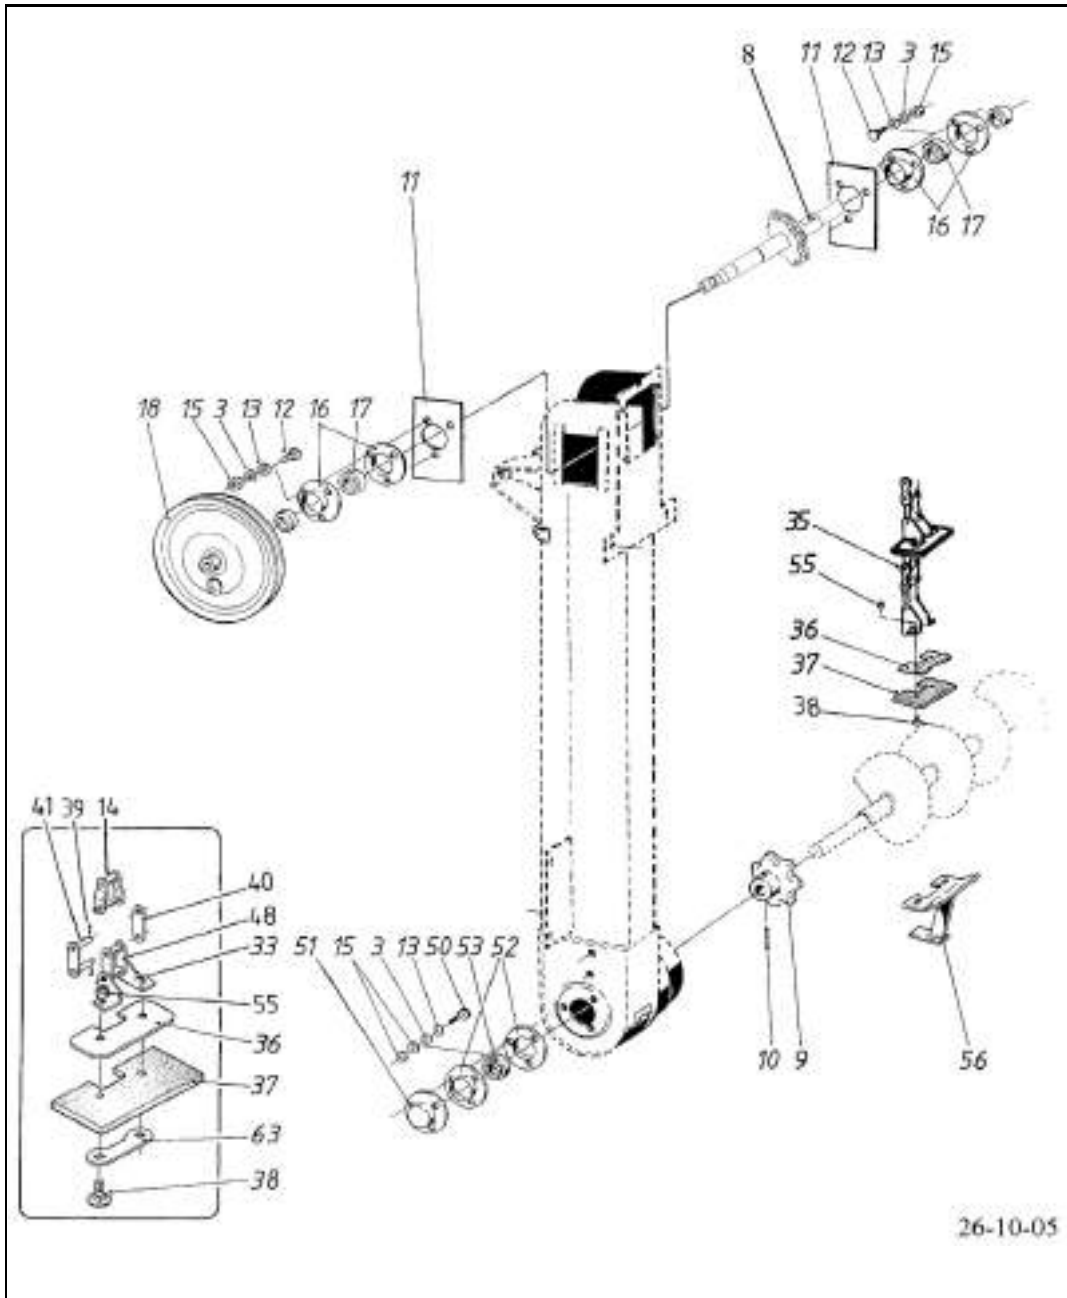

Viljaleväättöörin ketju STD
Spannmålelevatöörns kedja STD

Grainelevatöör chain STD
Körnerellevatöör Kette STD

13BC

Chaîne de l'élevatöör à grains STD

3	7414469		9	Jousilaatta	Fjäderbricka	Spring washer	Federscheibe	Rondelle élastique
8	R688282	→ 555821	1	Yläakseli	Axel	Shaft	Welle	Arbre
9	R659533		2	Ketjupyörä	Kedjehjul	Sprocket	Kettenrad	Pignon
10	7814205		3	Jousisokka	Fjädersprint	Spring pin	Spannstift	Coupille
11	R593662		2	Laakerilevy	Lagerplåt	Plate	Lagerblech	Plaque
12	6758344		6	Lukkoruuvi	Låsskruv	Lock screw	Sich.schraube	Vis de serrage
13	7400032		3	Aluslaatta	Bricka	Washer	Scheibe	Rondelle
14	0657298		1	Sekoituslenkki	Länk	Link	Kettenglied	Maillon
15	6506234		9	Mutteri	Mutter	Nut	Mutter	Ecrou
16	0569321		4	Laippa	Flans	Flange	Flansch	Flasque
17	0511360		2	Kuulalaakeri	Lager	Bearing	Lager	Roulement
18	R690634		1	Hihnapyörä	Remskiva	Pulley	Riemenscheibe	Poulie
18	0660069	→ 556240	1	Hihnapyörä	Remskiva	Pulley	Riemenscheibe	Poulie
33	0657299		1	Korva	Huvud	Head	Halter	Support
35	R681157		1	Ketju	Kedja	Chain	Kette	Chaîne
36	R694309		22	Tukilappu	Stöd	Support	Stütze	Support
37	R681160		22	Kumilappu	Gummilapp	Rubber pad	Gummistück	Pièce de caoutcho
38	7619077		42	Ruuvi	Skruv	Screw	Schraube	Vis
39	R644658		1	Sokka	Pinne	Pin	Splint	Goupille
40	0657235		1	Sivulevy	Sidplåt	Side plate	Seitenplatte	Plaque
41	0657233		1	Liftoosrunko	Länk	Link male	Kettenglied	Maillon
48	0657297		1	Sisälänkki	Innerlänk	Inner link	Kettenglied	Maillon
50	6758544		3	Lukkoruuvi	Låsskruv	Lock screw	Sich.Schraube	Vis de serrage
51	R634692		1	Suojus	Skydd	Guard	Schutz	Protecteur
52	0569320		2	Laippa	Flans	Flange	Flansch	Flasque
53	0511051		1	Laakeri	Lager	Bearing	Lager	Roulement
55	6594048		42	Lukkomutteri	Låsmutter	Lock nut	Sich. Mutter	Ecrou de serrage
56	R687833		1	Kuorintalappu	Lapp	Pad	Stück	Pièce
63	R694310		22	Side	Stöd	Tie	Schelle	Tirant