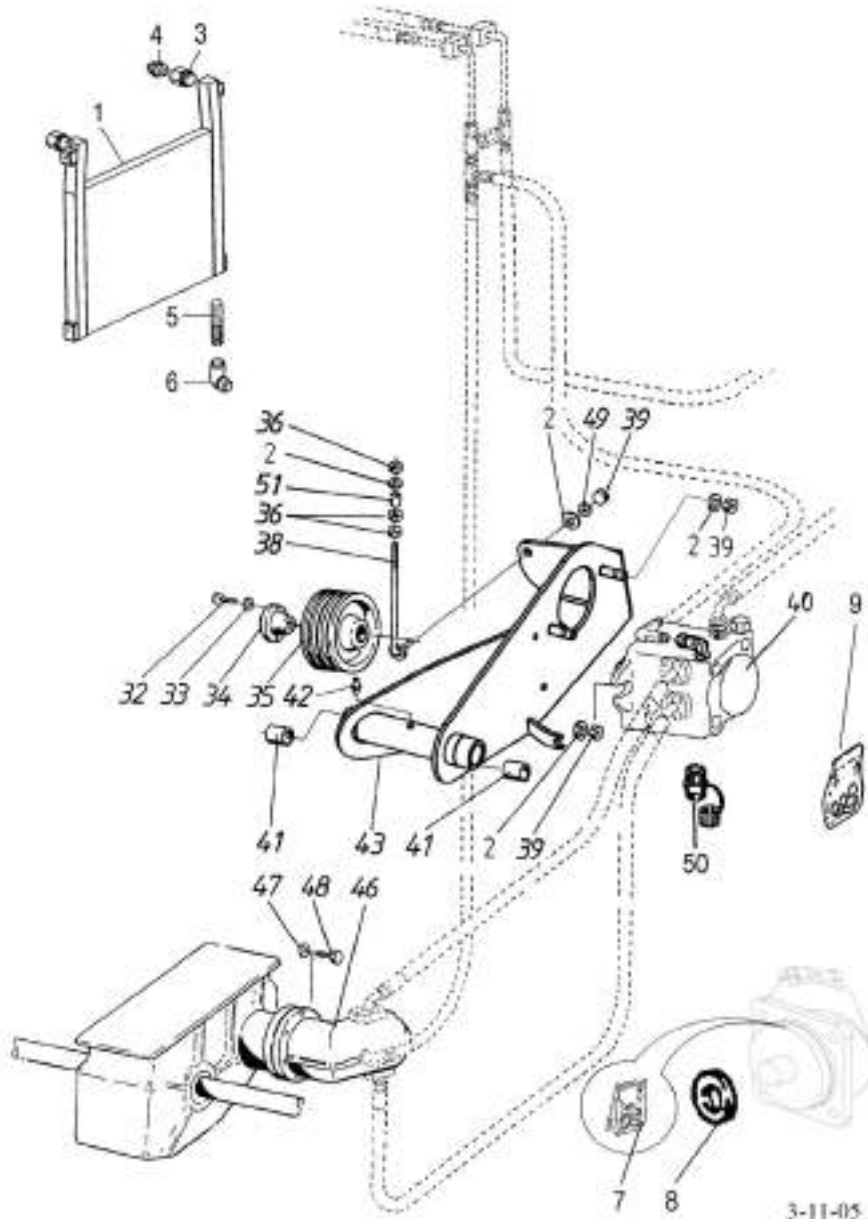

Ajohydr.komponentit kiinteä ilmanotto
Körhydr. komponenter fast luftintag

Traction hydr. components, fixed air intake
Fahrhydraulik-Komponente, feste Luftzufuhr

17FA
Conduite hydr.composants, admission d'air fixe

1	0492501		1	Oiljäähdytin	Oljekylare	Oil cooler	Ölkühler	Radiateur, huile
2	7412013		5	Aluslaatta	Bricka	Washer	Scheibe	Rondelle
3	0450777		2	Liitin	Förbindning	Fitting	Verschraubung	Raccord
4	0499579		2	Liitin	Förbindning	Fitting	Verschraubung	Raccord
5	0499571		2	Paineletku	Tryckslang	Pressure hose	Druckschlauch	Tuyau
6	0499539		2	Kulmälaitin	Förbindning	Fitting	Verschraubung	Raccord
7	0451161	45 cc		Tiivistesarja	Tätning serie	seal set	Dichtungserie	Joints jeu
7	0451162	56 cc		Tiivistesarja	Tätning serie	seal set	Dichtungserie	Joints jeu
8	0481234	45 cc		Tiiviste	Tätning	Packing	Dichtung	Joint
8	0481235	56 cc		Tiiviste	Tätning	Packing	Dichtung	Joint
9	0451155		1	Tiivistesarja	Tätning serie	seal set	Dichtungserie	Joints jeu
32	6226567		4	Ruuvi	Skruv	Screw	Schraube	Vis
33	7400033		4	Aluslaatta	Bricka	Washer	Scheibe	Rondelle
34	R668991		1	Keskio	Nav	Hub	Nabe	Moyeu
35	R695208		1	Hihnapyörä	Remskiva	Pulley	Riemenscheibe	Poulie
36	6507034		3	Mutteri	Mutter	Nut	Mutter	Ecrou
38	R678067		1	Säätöruuvi	Justerskruv	Adj. screw	Adj. Schraube	Vis de réglage
39	6594438		4	Mutteri	Mutter	Nut	Mutter	Ecrou
40	0450001	56cc	1	Hydr.pumppu	Hydr.pump	Hydr.pump	Hydr.pumpe	Pompe hydraulique
41	0553060		2	Laakeriholkki	Lagerholk	Bearing bush	Lagerbüchse	Bague
42	0252420		1	Nippa	Smörjnippel	Nipple	Nippel	Graisseur
43	R695211		1	Teline	Stativ	Rack	Socket	Pied
46	0492330	56cc	1	Hydr.moottori	Hydr.motor	Hydr.motor	Hydr.motor	Moteur hydraulique
46	0492342	45cc	1	Hydr.moottori	Hydr.motor	Hydr.motor	Hydr.motor	Moteur hydraulique
47	7400034		4	Aluslaatta	Bricka	Washer	Scheibe	Rondelle
48	6231767		4	Ruuvi	Skruv	Screw	Schraube	Vis
49	7414477		1	Jousilaatta	Fjäderbricka	Spring washer	Federscheibe	Rondelle élastique
50	0450422		1	Liitin	Förbindning	Fitting	Verschraubung	Raccord
51	R643450		1	Holkki	Bussning	Bush	Büchse	Bague

Päivitys 6-3-06

Updated 6-3-06

SR 2035...2095

0814074

11/2012