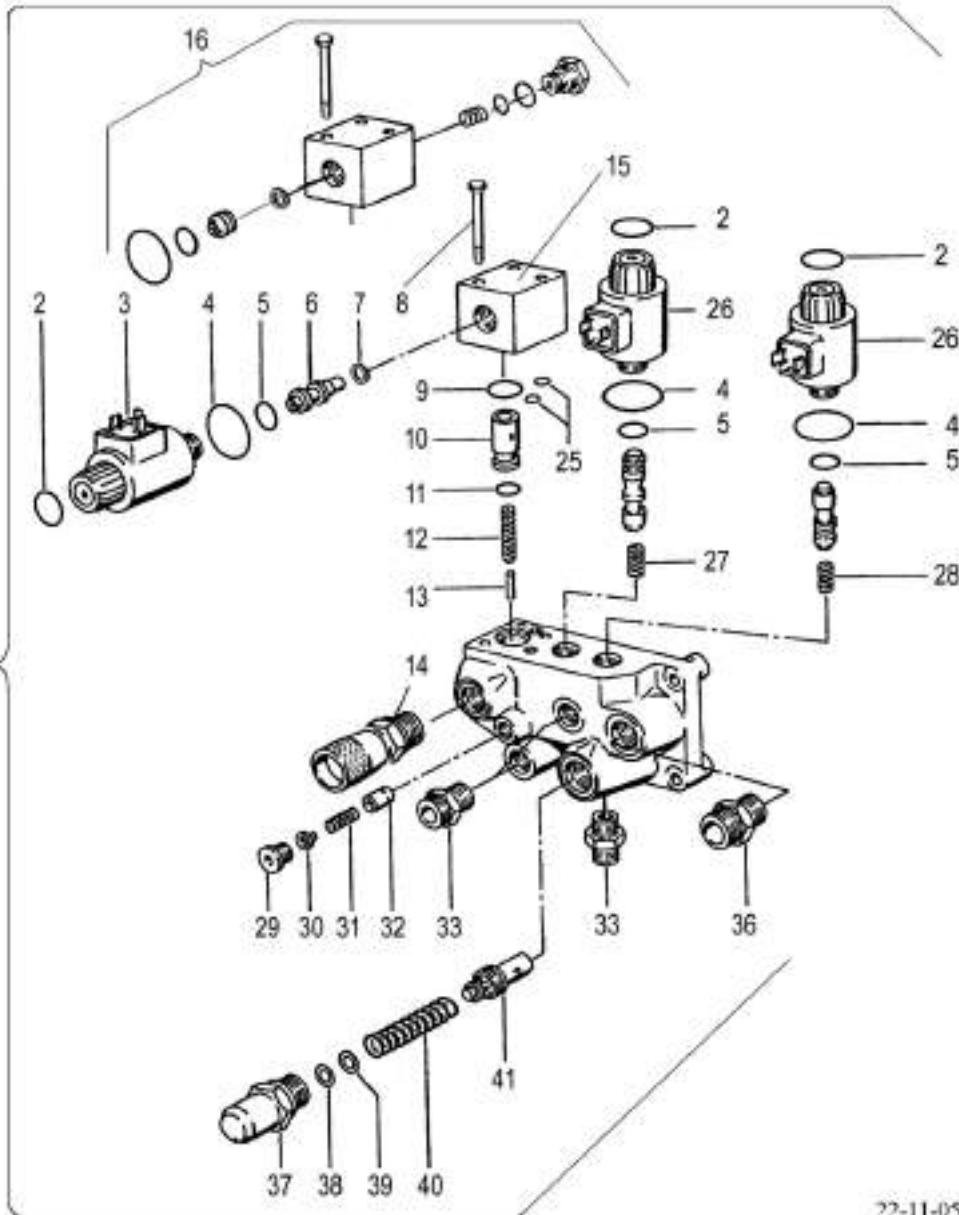

Pöydän venttiili CIT
Skärbordets ventil CIT

Cutting table valve CIT
Schneidwerks Ventil CIT

18BC

Soupape de table de coupe CIT

1	R696786	1	Venttiili kp.	Valv. comp.	Valve as.	Ventil kompl.	Soupape compl.
2	0482500	3	O-rengas	O-ring	O-ring	O-ring	Joint torique
3	0482533	1	Kela	Spole	Bobbin	Spule	Bobine
4	0482502	3	O-rengas	O-ring	O-ring	O-ring	Joint torique
5	0482503	3	O-rengas	O-ring	O-ring	O-ring	Joint torique
6	0482504	→ 555069	1	Kara	Spindel	Spindel	Broche
7	0482505	1	Tiivisterengas	Tättningsring	Seal ring	Dichtung	Joint
8	0482506	3	Ruuvi	Skruv	Screw	Schraube	Vis
9	0482507	1	O-rengas	O-ring	O-ring	O-ring	Joint torique
10	0482508	1	Vastaventtiili	Backventil	Check valve	Rückschlagventil	Clapet
11	0482509	1	O-rengas	O-ring	O-ring	O-ring	Joint torique
12	0482510	1	Jousi	Fjäder	Spring	Feder	Ressort
13	0482511	1	Tappi	Tapp	Pin	Zapfen	Coupille
14	0482512	1	Liitin	Förbindning	Fitting	Verschraubung	Raccord
15	0482546	1	Venttiili	Ventil	Valve	Ventil	Soupape
16	0482546	→ 555070	1	Venttiili	Ventil	Valve	Soupape
25	0482513	2	O-rengas	O-ring	O-ring	O-ring	Joint torique
26	0482514	2	Kela	Spole	Bobbin	Spule	Bobine
27	0482515	1	Jousi	Fjäder	Spring	Feder	Ressort
28	0482516	1	Jousi	Fjäder	Spring	Feder	Ressort
29	0482517	1	Tulppa	Plugg	Plug	Stopfen	Bouchon
30	0482518	1	Tappi	Tapp	Pin	Zapfen	Coupille
31	0482519	1	Jousi	Fjäder	Spring	Feder	Ressort
32	0482520	1	Vastaventtiili	Backventil	Check valve	Rückschlagventil	Clapet
33	0450390	3	Liitin	Förbindning	Fitting	Verschraubung	Raccord
36	0450389	1	Liitin	Förbindning	Fitting	Verschraubung	Raccord
37	0482521	1	Liitin	Förbindning	Fitting	Verschraubung	Raccord
38	0482522	1	Tiivisterengas	Tättningsring	Seal ring	Dichtung	Joint
39	0482523	1	Tiivisterengas	Tättningsring	Seal ring	Dichtung	Joint
40	0482524	1	Jousi	Fjäder	Spring	Feder	Ressort
41	0482525	1	Kara	Spindel	Pin	Spindel	Broche

22-11-05

Päivitetty 22-11-05

Updated 22-11-05

SR 2035...2095

0814074

11/2012