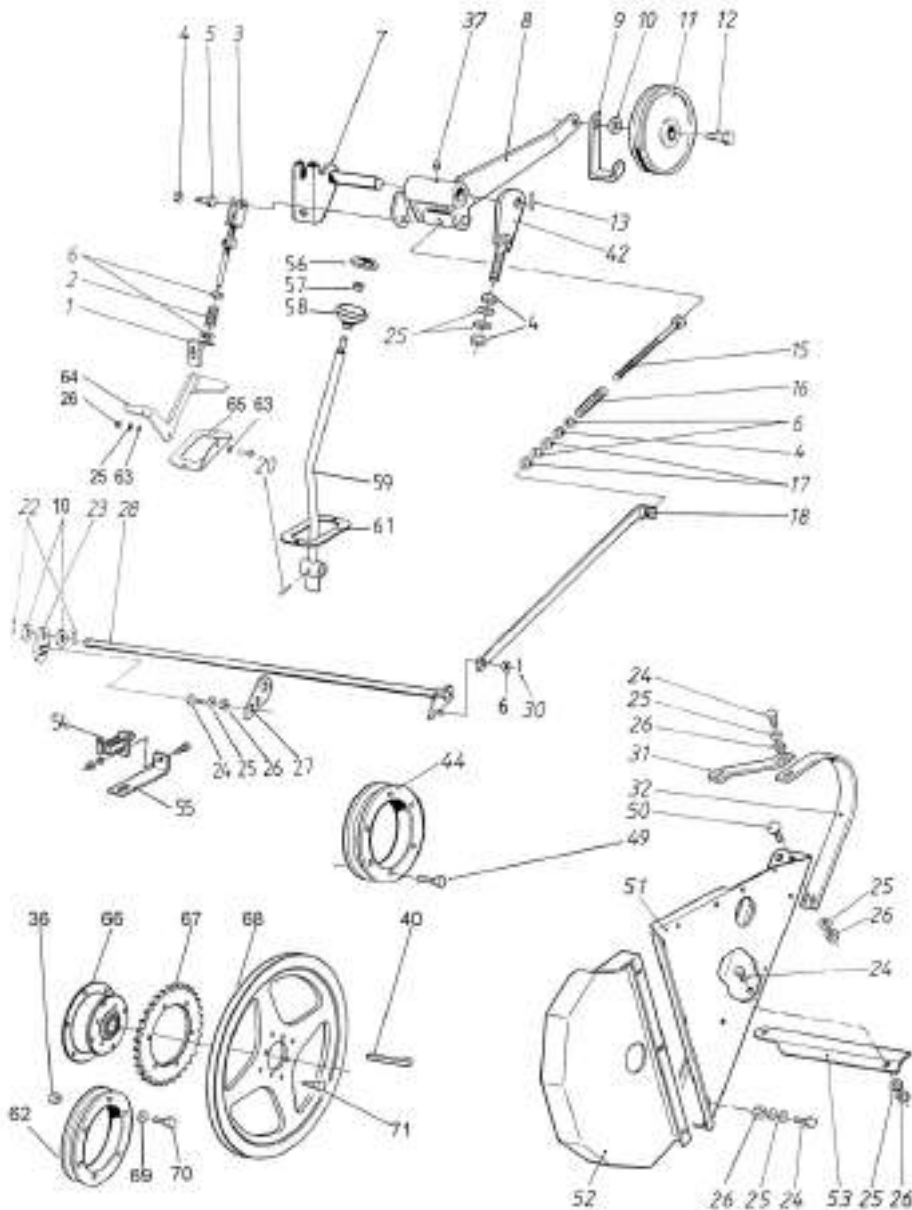

Pöydän kytkin HD
Skärbordskoppling HD

Cutting table clutch HD
Schneidetisch-Shalter HD

Embrayage table de coupe HD

11RC

1	R686359	1	Kannatin	Hällare	Holder	Stütze	Support		
2	0415308	1	Jousi	Fjäder	Spring	Feder	Ressort		
3	R697864	1	Tanko	Sång	Rod	Hebel	Tige		
4	6594238	4	Lukkomutteri	Låsmutter	Lock nut	Sich. Mutter	Ecrou de serrage		
5	6231767	1	Ruuvi	Skruv	Screw	Schraube	Vis		
6	7400034	5	Aluslaatta	Bricka	Washer	Scheibe	Rondelle		
7	R685465	1	Pukki	Stativ	Bed	Socket	Base		
8	R685462	1	Vipu	Spak	Lever	Hebel	Levier		
9	R693456	1	Kannatin	Hällare	Holder	Halter	Support		
10	7400036	3	Aluslaatta	Bricka	Washer	Scheibe	Rondelle		
11	R695817	1	Pyörä	Hjul	Pulley	Scheibe	Poulie		
12	R675629	1	Akseli	Axel	Shaft	Welle	Arbre		
13	7812164	1	Saksisokka	Saxpinne	Split pin	Splint	Goupille fendue		
15	R686316	1	Säätökappale	Regl.stycke	Adj. piece	Verstell.stück	Piece de réglage		
16	0415306	1	Jousi	Fjäder	Spring	Feder	Ressort		
17	6506634	2	Mutteri	Mutter	Nut	Mutter	Ecrou		
18	R685475	1	Velotanko	Sång	Bar	Stange	Tige		
20	7814173	1	Jousisokka	Fjädersprint	Spring pin	Spannstift	Coupille		
22	7812204	2	Saksisokka	Saxpinne	Split pin	Splint	Goupille fendue		
23	R689452	1	Laakerikorva	Hällare	Holder	Halter	Support		
24	6220486	3	Ruuvi	Skruv	Screw	Schraube	Vis		
25	7400032	3	Aluslaatta	Bricka	Washer	Scheibe	Rondelle		
26	6594038	3	Lukkomutteri	Låsmutter	Lock nut	Sich. Mutter	Ecrou de serrage		
27	R685715	1	Laakerilevy	Lagerplåt	Bearing plate	Lagerblech	Plaque de roulement		
28	R681031	1	Akseli	Axel	Shaft	Welle	Arbre		
30	7812116	1	Saksisokka	Saxpinne	Split pin	Splint	Goupille fendue		
31	R686319	1	Tuki	Stöd	Support	Stütze	Support		
32	R687257	1	Kaari	Regl.båge	Segment	Stange	Courbe		
36	6594148	7	Lukkomutteri	Låsmutter	Lock nut	Sich. Mutter	Ecrou de serrage		
37	0252445	1	Voitelunippa	Smörjnippel	Nipple	Nippel	Graisser		
40	7712215	1	Hökkäkiila	Häkkl	Gib key	Nasenkeil	Clavette à talon		
42	R692841	1	Tuki	Stöd	Support	Stütze	Support		
44	R687193	1	Hihnapyörä	Remskiva	Pulley	Riemenscheibe	Poulie		
49	6228177	6	Ruuvi	Skruv	Screw	Schraube	Vis		
50	6758344	5	Lukkoruuvi	Låsskruv	Lock screw	Sich.schraube	Vis de serrage		
51	R693463	1	Hihnasuojä	Remskydd	Belt guard	Schutz	Protecteur		
52	R693462	1	Hihnasuojä	Remskydd	Belt guard	Schutz	Protecteur		
53	R693464	1	Tuki	Stöd	Support	Stütze	Support		
54	8063236	1	Kytкин	Brytare	Switch	Schalter	Commutateur		
55	R687030	1	Pidin	Klamma	Holder	Halter	Support		
56	0879983	1	Linssi	Lins	Lens	Symbol	Symbolö		
57	6506434	1	Mutteri	Mutter	Nut	Mutter	Ecrou		
58	0879942	1	Nuppi	Knopp	Knob	Knopf	Poignée		
59	R699461	1	Vipu	Spak	Lever	Hebel	Levier		
61	R699613	1	Kiinnityslevy	Fäste	Fastening	Halter	Etrier		
62	R709753	→ 558533	Grain	1	Hihnapyörä	Remskiva	Pulley	Riemenscheibe	Poulie
63	7412469	2	Jousilaatta	Fjäderbricka	Spring washer	Federscheibe	Rondelle élastique		
64	R702155	1	Vipu	Spak	Lever	Hebel	Levier		
65	R702156	1	Korvake	Hällare	Holder	Halter	Etrier		
66	R709755	→ 558533	1	Keskio	Nav	Hub	Nabe	Moyeu	
67	R709754	→ 558533	Maize	1	Ketjupyörä	Kedjehjul	Sprocket	Kettenrad	Pignon
68	R709752	→ 558533	1	Hihnapyörä	Remskiva	Pulley	Riemenscheibe	Poulie	
69	7414471	→ 558533	6	Jousilaatta	Fjäderbricka	Spring washer	Federscheibe	Rondelle élastique	
70	6226567	→ 558533	6	Ruuvi	Skruv	Screw	Schraube	Vis	
71	6227177	→ 558533	8	Ruuvi	Skruv	Screw	Schraube	Vis