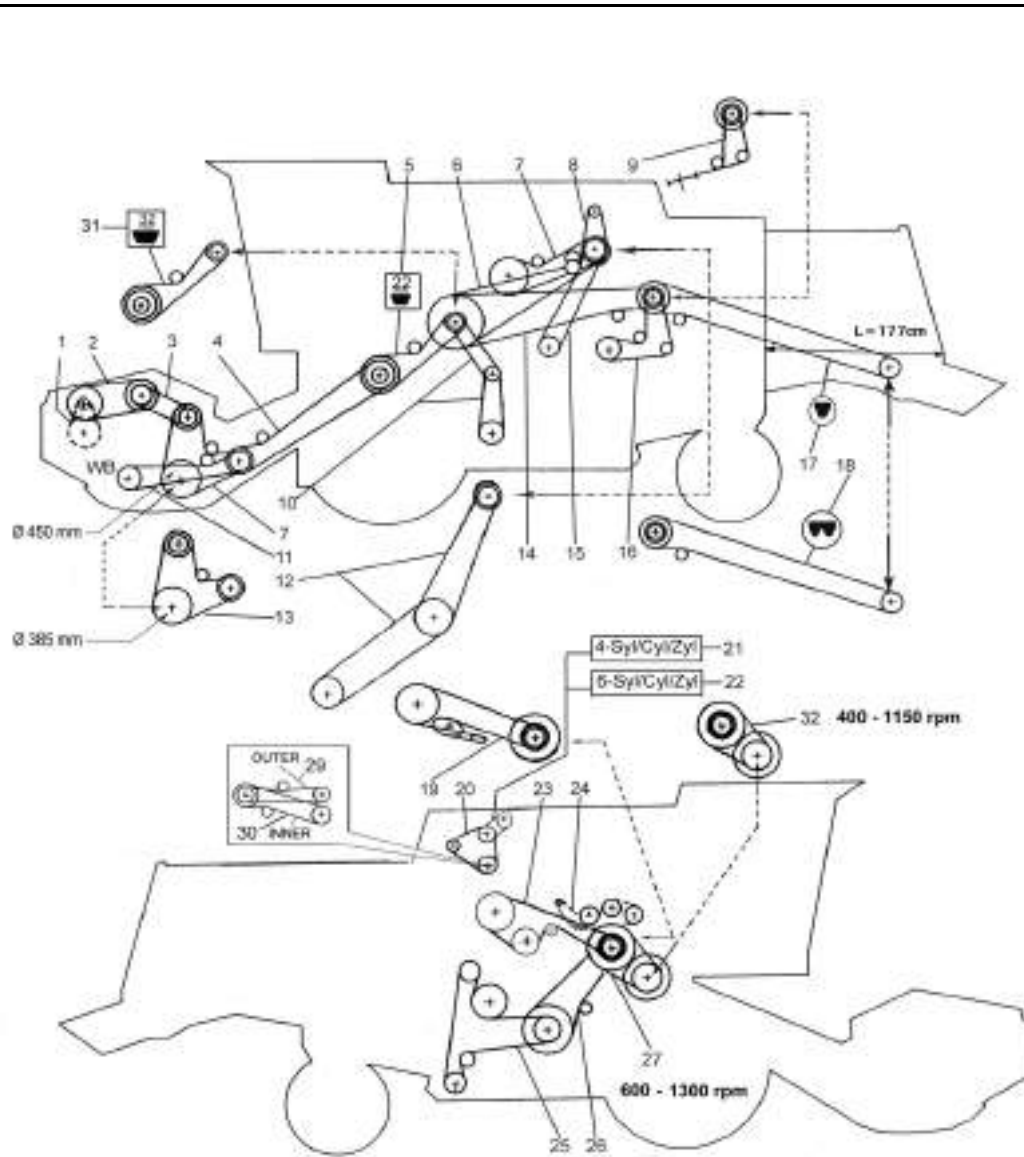

Hihnat ja ketjut XL 555422 |-->
Remmar och kedjor XL 555422 |-->

Belts and chains XL 555422 |-->
Riehmenn und Ketten XL 555422 |-->

21BJ

Courroies et chaines XL 555422 |-->

1	0657101	Pick-Up reel,chain	1	Ketju	Kedja	Chain	Kette	Chaîne
2	0614225	Pick-Up reel, front	1	Kiilahiina	Kilrem	V-belt	Keilriemen	Courroie trapéz.
3	0615109	Pick-Up reel, rear	1	Kiilahiina	Kilrem	V-belt	Keilriemen	Courroie trapéz.
4	0615184	Table drive	1	Kiilahiina	Kilrem	V-belt	Keilriemen	Courroie trapéz.
5	0615124	md Table engage	1	Hihna	Rem	Belt	Riemen	Courroie
6	0619090	Threshing M. engage	1	Moniurahiina	Multi-V-rem	Power band	Kraftband	Courroie jumelée
7	0615135	Feeder auger 450	1	Kiilahiina	Kilrem	V-belt	Keilriemen	Courroie trapéz.
7	0615135	Grain tank unload.eng	1	Kiilahiina	Kilrem	V-belt	Keilriemen	Courroie trapéz.
8	0613122	Working hydr.pump	1	Hihna	Rem	Belt	Riemen	Courroie
9	0614148	return aug directdrive	1	Kiilahiina	Kilrem	V-belt	Keilriemen	Courroie trapéz.
10	0614215	Cleaning fan variat.	2	Kiilahiina	Kilrem	V-belt	Keilriemen	Courroie trapéz.
11	0615168	WB knife drive	1	Hihna	Rem	Belt	Riemen	Courroie
12	0619168	Traction variator	2	Hihna	Rem	Belt	Riemen	Courroie
13	0615128	Feeder auger 385	1	Kiilahiina	Kilrem	V-belt	Keilriemen	Courroie trapéz.
14	0615147	straw chof rear STD	1	Kiilahiina	Kilrem	V-belt	Keilriemen	Courroie trapéz.
15	0619080	Traction hydr.pump	1	Moniurahiina	Multi-V-rem	Power band	Kraftband	Courroie jumelée
16	0614242	return aug bevel gear	1	Kiilahiina	Kilrem	V-belt	Keilriemen	Courroie trapéz.
17	0615151	straw chof rear HS	1	Kiilahiina	Kilrem	V-belt	Keilriemen	Courroie trapéz.
18	0619085	straw chof rear HS	1	Hihna	Rem	Belt	Riemen	Courroie
19	0615189	Grain elev directdrive	1	Hihna	Rem	Belt	Riemen	Courroie
20	A	Alternator waterpump		Moott. varuste	Motors trrust.	Engine part	Téil des moteurs	Pièce du moteur
21	0613113	4-cyl. Air Condit	1	Kiilahiina	Kilrem	V-belt	Keilriemen	Courroie trapéz.
22	0613104	6-cyl. Air Condit	1	Hihna	Rem	Belt	Riemen	Courroie
23	0615139	Grain elev bevel gear	1	Hihna	Rem	Belt	Riemen	Courroie
24	0657129	Grain tank Unloading	1	Ketju 1- riv	Kedja 1-rad	Chain 1-row	Kette 1-Zeile	Chaîne 1- Rangée
24	0657191		1	Liitoslenkki	Länk	Link	Kettenglied	Mailion
24	0657110	Grain tank Unloading	1	Ketju,2-riv	Kedja,2-rad	Chain,2-row	Kette 2-Zeile	Chaîne 2- Rangée
24	0657115		1	Liitoslenkki	Länk	Link	Kettenglied	Mailion
25	0619062	Straw walker dr.	1	Kiilahiina	Kilrem	V-belt	Keilriemen	Courroie trapéz.
26	0614150	Shaker shoe drive	1	Kiilahiina	Kilrem	V-belt	Keilriemen	Courroie trapéz.
27	0619192	Threshing Cylinder	1	Muutinhinna	Variatorrem	Variator-belt	Variatorriemen	Courroie de varia
29	0614212	Engine fan drive,outer	1	Hihna	Rem	Belt	Riemen	Courroie
30	0614222	A Engine fan drive,inner	1	Hihna	Rem	Belt	Riemen	Courroie
30	0614224	B Engine fan drive,inner	1	Kiilahiina	Kilrem	V-belt	Keilriemen	Courroie trapéz.
30	0614226	C Engine fan drive,inner	1	Kiilahiina	Kilrem	V-belt	Keilriemen	Courroie trapéz.
31	0619044	HD Table engage	1	Hihna	Rem	Belt	Riemen	Courroie
32	0619191	Threshing Cylinder	1	Muutinhinna	Variatorrem	Variator-belt	Variatorriemen	Courroie de varia