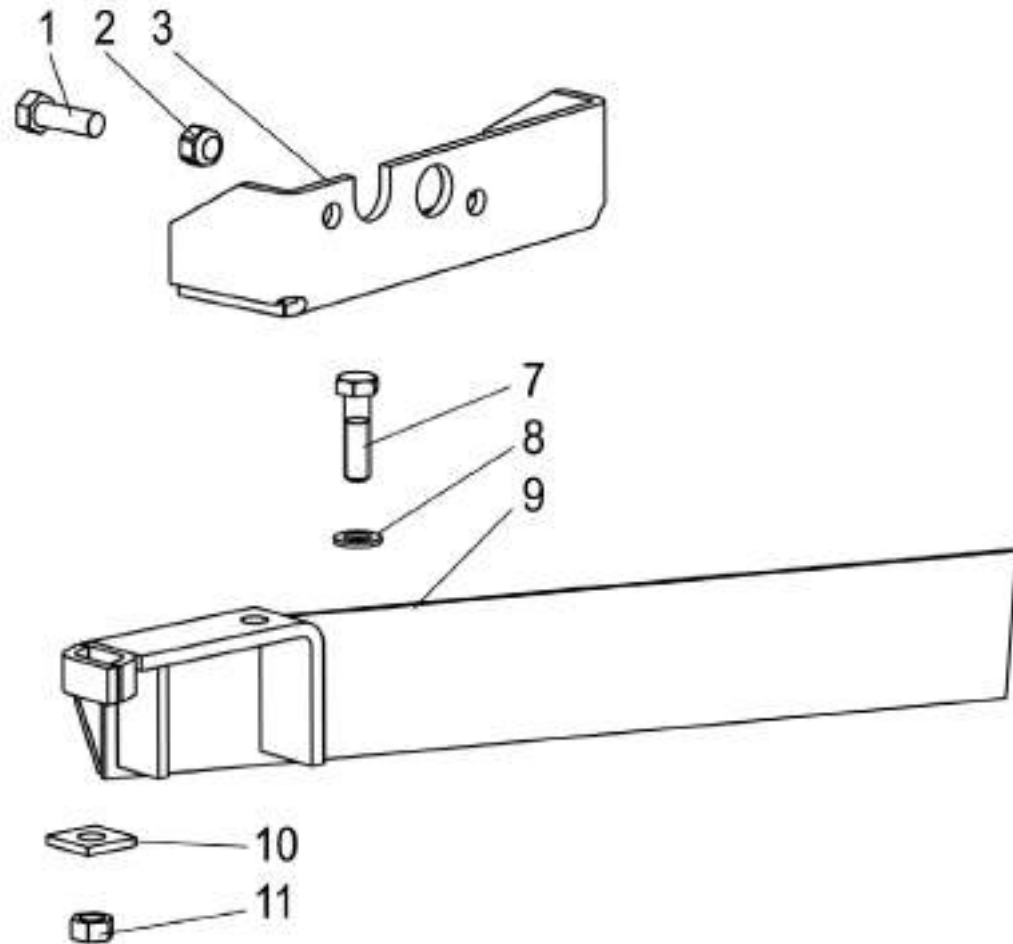

Kuraveitset, DANA
Däckavskrapare, DANA

Mud blade, DANA
Schmutzmesser, DANA

17AN

Couteaux anti-boue, DANA

1	6241360	6	Ruuvi	Skruv	Screw	Schraube	Vis
2	6594438	4	Mutteri	Mutter	Nut	Mutter	Ecrou
3	R692315	1	Kiinnitin,oik	Hällare,hö	Holder,right	Halter	Etrier
3	R692314	1	Kiinnitin,vas	Hällare,vä	Holder,left	Halter	Etrier
7	6242177	2	Ruuvi	Skruv	Screw	Schraube	Vis
8	7400036	4	Aluslaatta	Bricka	Washer	Scheibe	Rondelle
9	R683359	1	Kuraveitsi,vasen	Kniv,vänster	Knife,LH	Messer,links	Lame,gauche
9	R683360	1	Kuraveitsi,oikea	Kniv,vänster	Knife,RH	Messer,rechts	Lame,droite
10	R695374	2	Aluslaatta	Bricka	Washer	Scheibe	Rondelle
11	6594438	4	Mutteri	Mutter	Nut	Mutter	Ecrou