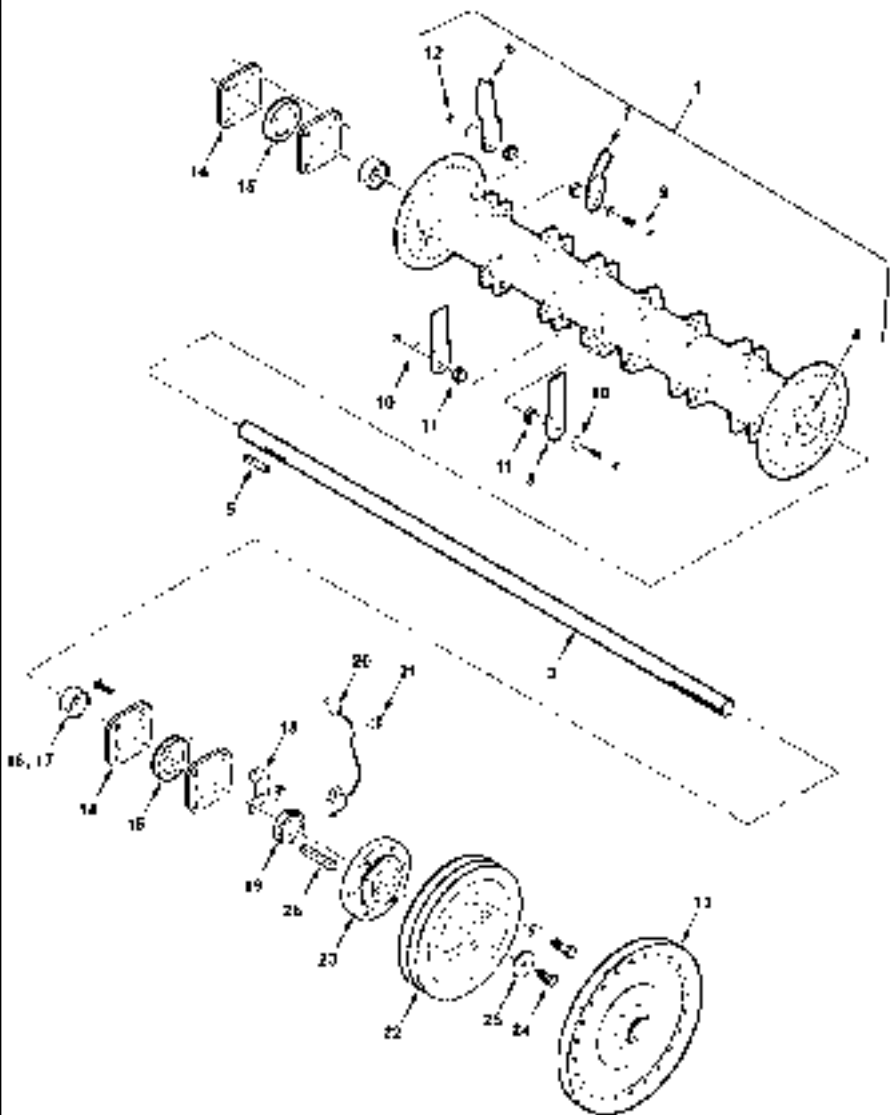

MC00358

- 1 71395246
- 1 71409834
- 2
- 3
- 4
- 5
- 6 71382758
- 7 71382759
- 8 71395250
- 9 3010842X1
- 10 71382256
- 11 71382257
- 12 3010442X1
- 13 2620190W1
- 13 70923326
- 13 70917421
- 14 17789
- 14 70931809
- 14 70931810
- 14 Y705046
- 14 704031
- 14 385391X1
- 14 3009340X1
- 14 3009695X1
- 15 71122510
- 16 116953W91
- 17 70906852
- 18 71315785
- 18 70913744
- 19 71315780
- 20 71391021
- 20 70931317
- 20 705012
- 20 70916622
- 21 700725918
- 21 7703457
- 21 705012
- 21 70917377
- 22 71406333

- 22 71406332

- 22 339376X1
- 22 3001429X1
- 23 71408762
- 23 3009627X1
- 24 700708349
- 25 339768X1
- 26 61234

[A]
⌀ 9.4
[B]
⌀ 17.5

11x45x3.5

1	CJ. ROTOR	KIT, ROTOR ASSY.	JGO.CJTO.ROTOR
1	CJ. ROTOR	KIT, ROTOR ASSY.	JGO.CJTO.ROTOR
1	ROTOR	ROTOR	ROTOR
1	EIXO	SHAFT	ARBOL
1	CUBO	HUB	CUBO
1	CHAVETA	KEY	CLAVE
20	LÂMINA	BLADE	HOJA CORTANTE
20	LÂMINA	BLADE	HOJA CORTANTE
20	LÂMINA	BLADE	HOJA CORTANTE
30	PARAFUSO	BOLT	PERNO
60	ARRUELA	WASHER	ARANDELA
60	LUVA	SLEEVE	MANCHA
30	PORCA	NUT	TUERCA
1	CHAVETA	KEY	CLAVE
2	PARAFUSO	BOLT	PERNO
2	PORCA	NUT	TUERCA
4	FLANGE	FLANGE	PLETINA
6	PARAFUSO	BOLT	PERNO
2	PARAFUSO	BOLT	PERNO
8	ARRUELA PRESSÃO	LOCK WASHER	ARANDELA GROWER
8	PORCA	NUT	TUERCA
6	PARAFUSO	BOLT	PERNO
2	PARAFUSO	BOLT	PERNO
8	PORCA	NUT	TUERCA
2	MANCAL	BEARING	COJINETE
2	CAPA	BOOT	PROTECCION
2	PARAFUSO AJUSTE	SETSCREW	TORNILLO AJUSTE
1	SUORTE	BRACKET	SOPORTE
2	PORCA	NUT	TUERCA
1	COLAR	COLLAR	COLLAR
1	SENSOR	SENSOR	DETECTOR
2	PARAFUSO	BOLT	PERNO
2	ARRUELA PRESSÃO	LOCK WASHER	ARANDELA GROWER
2	PORCA	NUT	TUERCA
2	PRESILHA	STAPLE	GRAPA
2	PARAFUSO	BOLT	PERNO
2	ARRUELA PRESSÃO	LOCK WASHER	ARANDELA GROWER
2	ARRUELA	WASHER	ARANDELA
1	POLIA	PULLEY	POLEA
1	POLIA	PULLEY	POLEA
6	ARRUELA	WASHER	ARANDELA
6	PARAFUSO	BOLT	PERNO
1	CUBO	HUB	CUBO
2	PARAFUSO AJUSTE	SETSCREW	TORNILLO AJUSTE
1	PARAFUSO	BOLT	PERNO
1	ARRUELA	WASHER	ARANDELA
1	CHAVETA	KEY	CLAVE