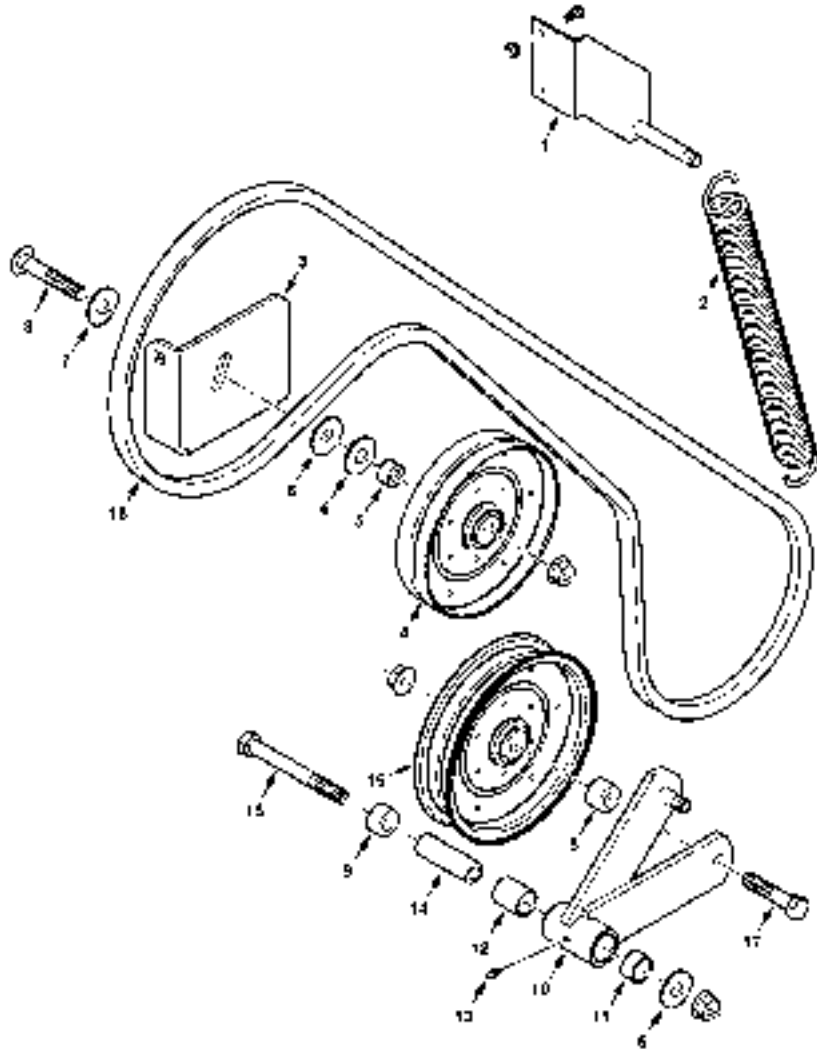

- 1 71403684
- 1 70921332
- 1 704726
- 2 1579720W1
- 3 71403680
- 3 68619
- 3 70928367
- 3 704742
- 4 2614090W1
- 5 2451440W1
- 6 70918432
- 7 700709608
- 8 364988X1
- 8 700703922
- 9 151257M1
- 10 2620853W91
- 11 1689170W1
- 13 70914465
- 14 2441490W1
- 15 70925706
- 15 700703922
- 16 2553560W1
- 17 70921671
- 17 700703922
- 18 71403685

1x1.24x0.75

1 TIRANTE	ROD	VARILLA
2 PARAFUSO	BOLT	PERNO
2 PORCA TRAVA	LOCKNUT	CONTRATUERCA
1 MOLA	SPRING	RESORTE
1 SUPORTE	BRACKET	SOPORTE
2 PARAFUSO	BOLT	PERNO
1 PARAFUSO	BOLT	PERNO
3 PORCA TRAVA	LOCKNUT	CONTRATUERCA
1 POLIA	PULLEY	POLEA
2 ESPAÇADOR	SPACER	PIEZA DISTANCIA
3 ARRUELA	WASHER	ARANDELA
1 ARRUELA	WASHER	ARANDELA
1 PARAFUSO	BOLT	PERNO
1 PORCA	NUT	TUERCA
1 ESPAÇADOR	SPACER	PIEZA DISTANCIA
1 C.J. BRAÇO	KIT, ARM	JUEGO DE BRAZO
2 LUVA	SLEEVE	MANCHA
1 CARCAÇA	HOUSING	ALOJAMIENTO
1 LUVA	SLEEVE	MANCHA
1 PARAFUSO	BOLT	PERNO
1 PORCA	NUT	TUERCA
1 POLIA	PULLEY	POLEA
1 PARAFUSO	BOLT	PERNO
1 PORCA	NUT	TUERCA
1 CORREIA	BELT	CORREA

MC00380