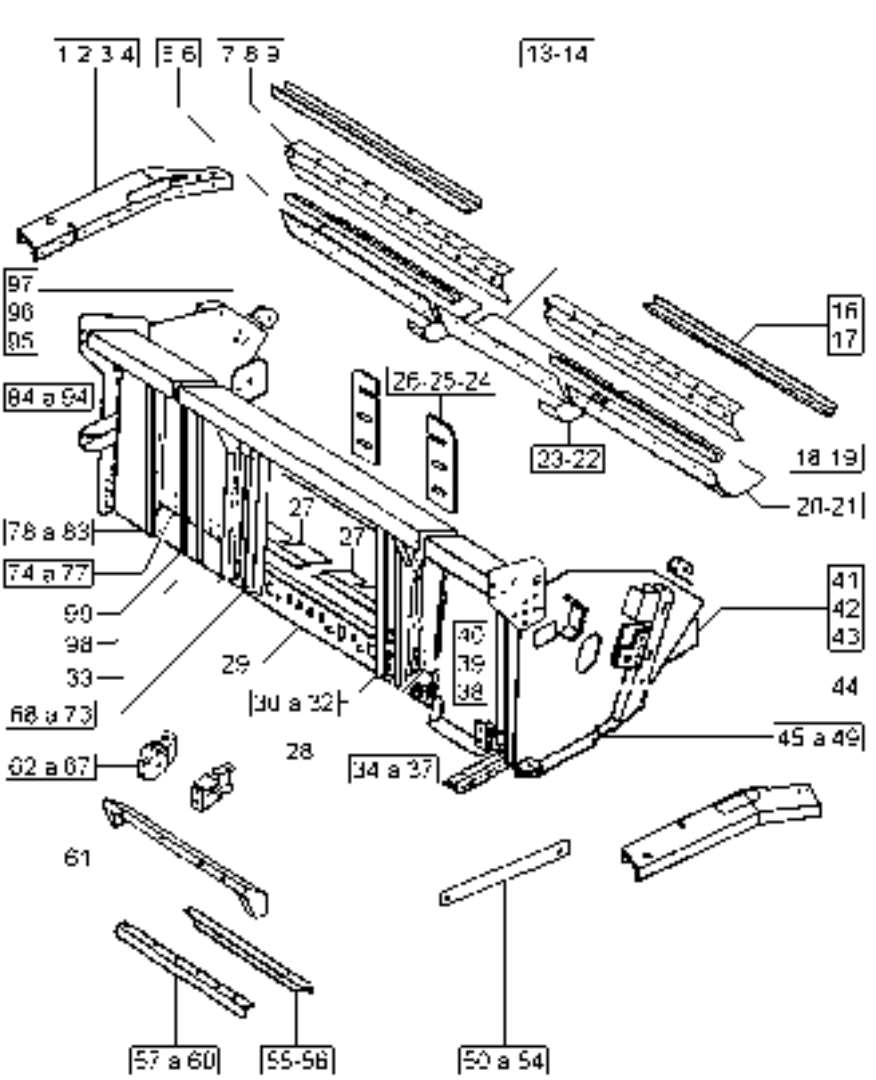

Instalação Da Estrutura
Frame Assy
Instalación Estructura

230-10

➔ 3S000670

25	70930228	X	PARAFUSO	BOLT	PERNO
26	71375379	2	REGULADOR	REGULATOR	REGULADOR
27	71375376	1	PLACA	PLATE	PLATO
27	71370457	1	PLACA	PLATE	PLATO
28	060364P1	2	COLUNA	COLUMN	COLUMNA
29	71375396	1	ESTRUTURA	STRUCTURE	ESTRUTURA
29	6202336M91	1	ESTRUTURA	STRUCTURE	ESTRUTURA
30	6202251M91	1	PLACA	PLATE	PLATO
30	71375354	1	PLACA	PLATE	PLATO
31	70930228	X	PARAFUSO	BOLT	PERNO
31	70934659	X	PARAFUSO	SCREW	TORNILLO
32	70931277	X	PORCA	NUT	TUERCA
33	060363P1	1	COLUNA	COLUMN	COLUMNA
34	71375400B	1	CORPO	BODY	CUERPO
34	71380139B	1	CORPO	BODY	CUERPO
35	70931277	X	PORCA	NUT	TUERCA
36	70931333	X	PARAFUSO	BOLT	PERNO
37	70931211	X	PORCA	NUT	TUERCA
38	70931211	X	PORCA	NUT	TUERCA
39	70931333	X	PARAFUSO	BOLT	PERNO
40	71380171	1	COLUNA	COLUMN	COLUMNA
41	71321283	2	ADUTOR	FRAME	BASTIDOR
42	70925704	X	PARAFUSO	BOLT	PERNO
43	70930921	X	PORCA	NUT	TUERCA
44	057851P1	2	DECAL	DECAL	CALCOMANIA
45	6202287M91	1	LATERAL	SIDE	LATERAL
46	71373636	1	LATERAL	SIDE	LATERAL
47	70925148	1	PARAFUSO	BOLT	PERNO
48	70925704	X	PARAFUSO	BOLT	PERNO
49	70924360	2	ARRUELA	WASHER	ARANDELA
49	70917379	2	ARRUELA	WASHER	ARANDELA
50	71366199	1	REFORÇO	REINFORCEMENT	REFUERZO
50	71368404	1	REFORÇO	REINFORCEMENT	REFUERZO
51	353726X1	X	PARAFUSO	BOLT	PERNO
51	70925704	X	PARAFUSO	BOLT	PERNO
52	70918268	X	ARRUELA	WASHER	ARANDELA
53	70916966	X	ARRUELA	WASHER	ARANDELA
54	70935486	X	PARAFUSO	BOLT	PERNO
55	70923683	X	PARAFUSO	BOLT	PERNO
56	71360375	1	SUPORTE	SUPPORT	DISPOS.DE SOSTEN
57	71357716	2	CANTONEIRA	ANGLE	ANGULO
58	71335689	X	PARAFUSO	BOLT	PERNO
59	70922134	X	PORCA	NUT	TUERCA
60	70923502	X	PARAFUSO	BOLT	PERNO