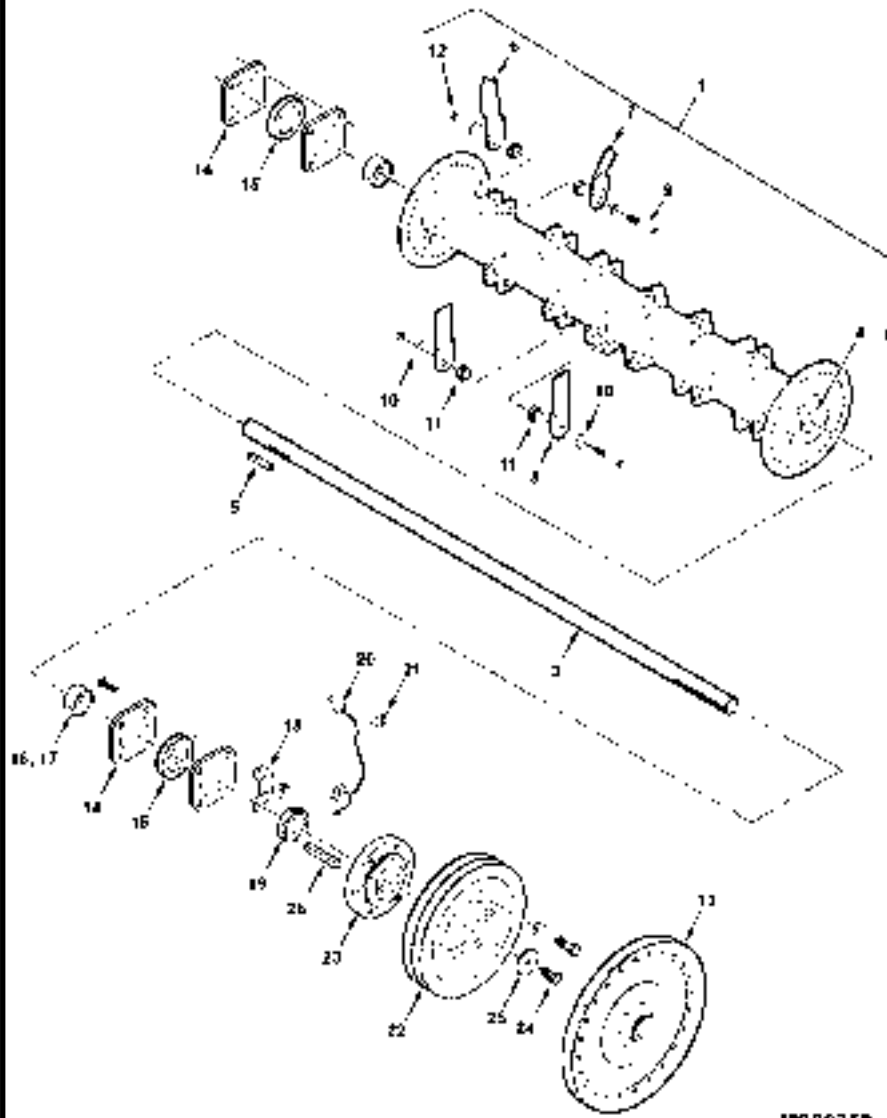

Picador De Palhas

Rotor

170-30

[A] ALTA VELOCIDADE
SPEED HIGH
ALTA VELOCIDAD

[B] BAIXA VELOCIDADE
SPEED DOWN
BAJA VELOCIDAD

MC00358

MC00358

N582S001

C979002 E01 (1)

11/07 170-30