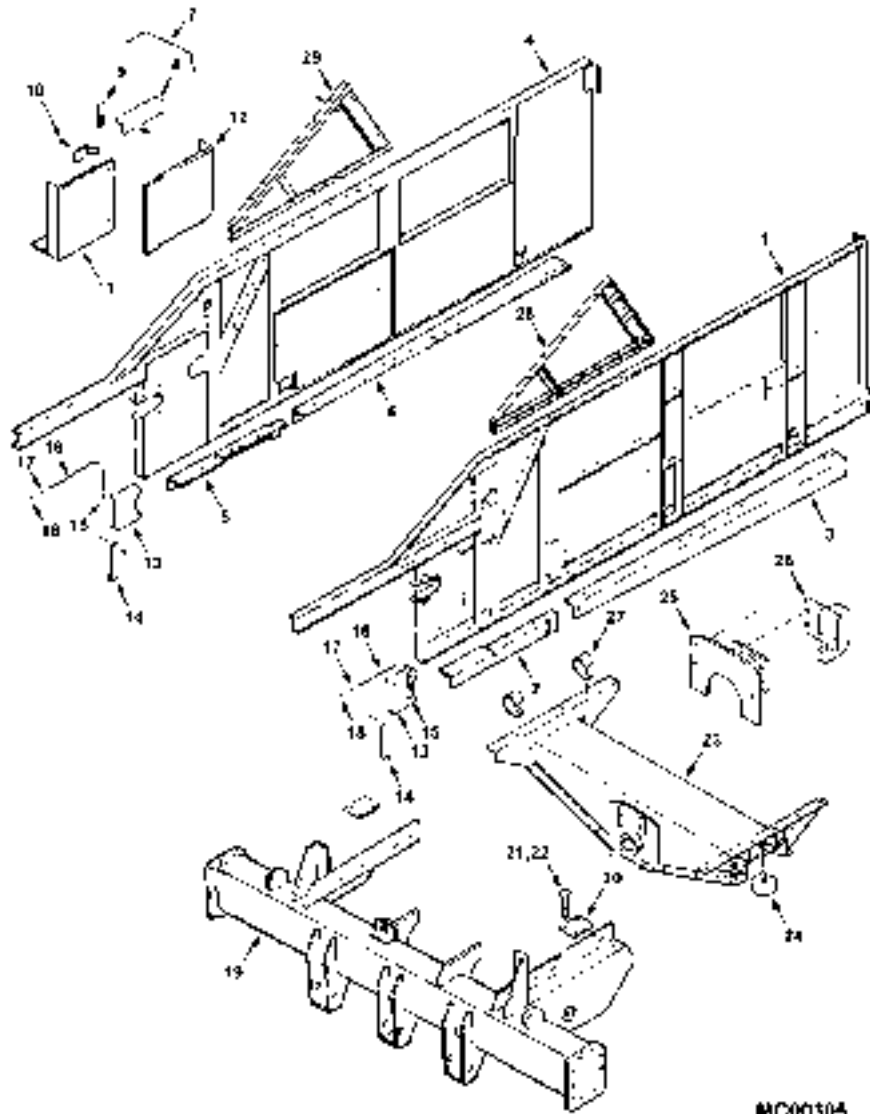

Chassi Principal E Suporte Eixo Dianteiro

30-120

- 29 71393236
- 29 70920415
- 29 70921965
- 29 70917378
- 29 704734

- 1 ARMAÇÃO
- 10 PARAFUSO
- 6 PARAFUSO
- 15 ARRUELA
- 16 PORCA TRAVA

- FRAME
- BOLT
- BOLT
- WASHER
- LOCKNUT