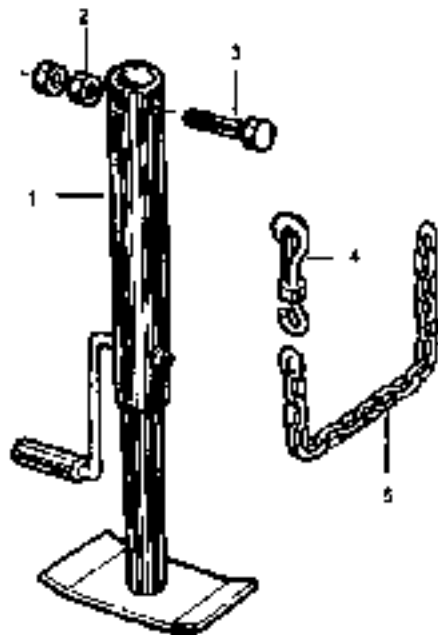

MC00367

N500S002

C979002 E01 (1)

11/07 120-10

- 1 1609121W91
- 2 70913160
- 3 70923126
- 4 1611180W1
- 5 1609200W1
- 5 70921969
- 5 70917378
- 5 70916950

- | | | |
|------------|--------|----------|
| 1 EIXO | SHAFT | ARBOL |
| 2 PORCA | NUT | TUERCA |
| 1 PARAFUSO | BOLT | PERNO |
| 1 GANCHO | HOOK | GANCHO |
| 1 CORRENTE | CHAIN | CADENA |
| 1 PARAFUSO | BOLT | PERNO |
| 2 ARRUELA | WASHER | ARANDELA |
| 2 PORCA | NUT | TUERCA |