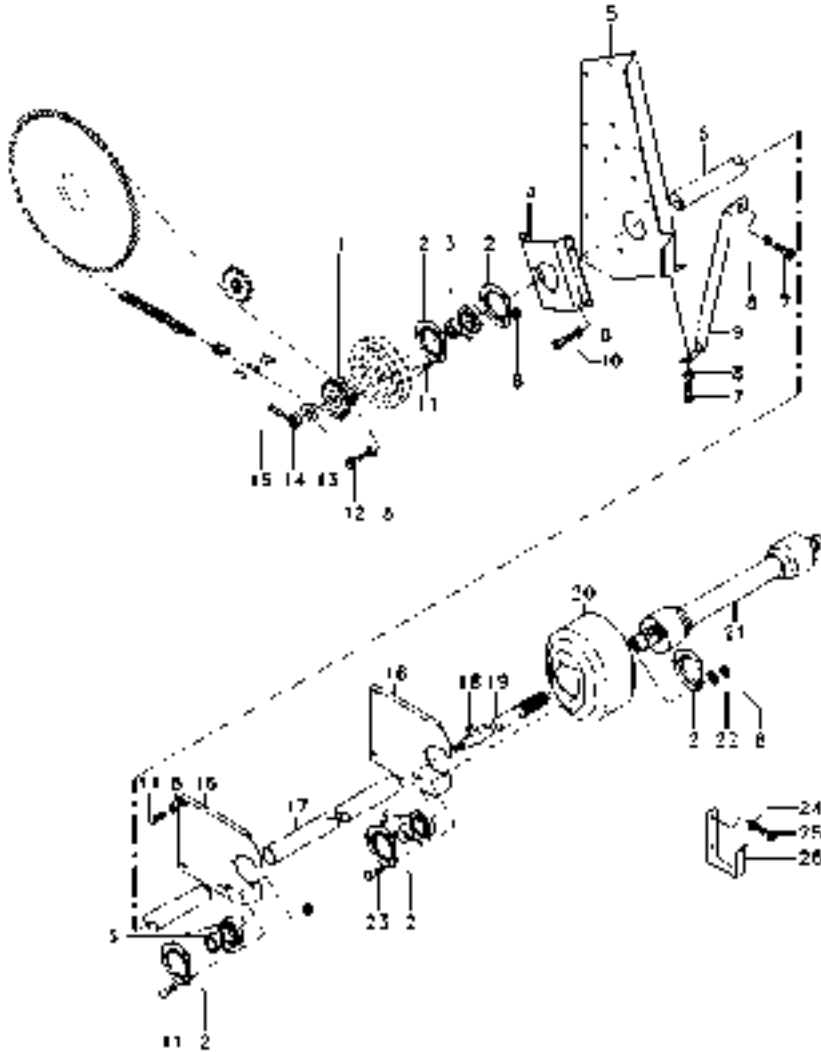

Eixo Da Tdp
Pto Shaft
Eje Toma De Fuerza

230-115

➔ 30' - 7S000650

1	6209880M91	15	1	ENGRENAGEM	GEAR	ENGRANAJE
1	6208885M91	16	1	ENGRENAGEM	GEAR	ENGRANAJE
1	6212953M91	➔ 6S000355 6S000353 6S000354 ➔ 6S000356	1	ENGRENAGEM	GEAR	ENGRANAJE
2	6202734M1		1	FLANGE	FLANGE	PLETINA
2	245638M1		2	CALÇO	SHIM	CALCE
3	6202215M91		3	ROLAMENTO	BEARING	COJINETE
4	71374445	➔ 6S000355	1	SUPORTE	BRACKET	SOPORTE
5	71376222	➔ 4S000156	1	SUPORTE	BRACKET	SOPORTE
5	6210241M91	➔ 4S000157 6S000355 6S000353 6S000354 ➔ 6S000356 ◄ 465 mm	1	SUPORTE	CLEVIS	GANCHO SEGUR.
5	6212950M91		1	SUPORTE	CLEVIS	GANCHO SEGUR.
6	6202743M1		1	PROTEÇÃO	GUARD	DEFENSA
7	70934654		1	PARAFUSO	BOLT	PERNO
8	70931211		33	PORCA	NUT	TUERCA
9	71371905		1	SUPORTE	BRACKET	SOPORTE
10	70921966	➔ 6S000355	4	PARAFUSO	BOLT	PERNO
11	70931350		15	PARAFUSO	BOLT	PERNO
12	70935966		4	PARAFUSO	BOLT	PERNO
13	391459X1		1	ARRUELA	WASHER	ARANDELA
14	70917423		1	PORCA	NUT	TUERCA
15	70918452		1	CONTRAPINO	DOWEL	CENTRAJE
16	71360772		2	SUPORTE	BRACKET	SOPORTE
17	6202239M1	◄ 1385 mm	1	PROTEÇÃO	GUARD	DEFENSA
18	70905126		1	CHAVETA	KEY	CLAVE
19	6208886M1		1	EIXO	SHAFT	ARBOL
20	71354266		4	PROTEÇÃO	GUARD	DEFENSA
21	058454T1	⊙ 230-160 No ⊙ 230-155 No	1	CARDAN	DRIVE SHAFT	EJE DE MANDO
21	6223261M91		1	CARDAN	DRIVE SHAFT	EJE DE MANDO
22	70917378		3	ARRUELA	WASHER	ARANDELA
23	70922787		3	PARAFUSO	BOLT	PERNO
24	70931277		2	PORCA	NUT	TUERCA
25	70931333		2	PARAFUSO	BOLT	PERNO
26	6202732M1		1	SUPORTE	BRACKET	SOPORTE