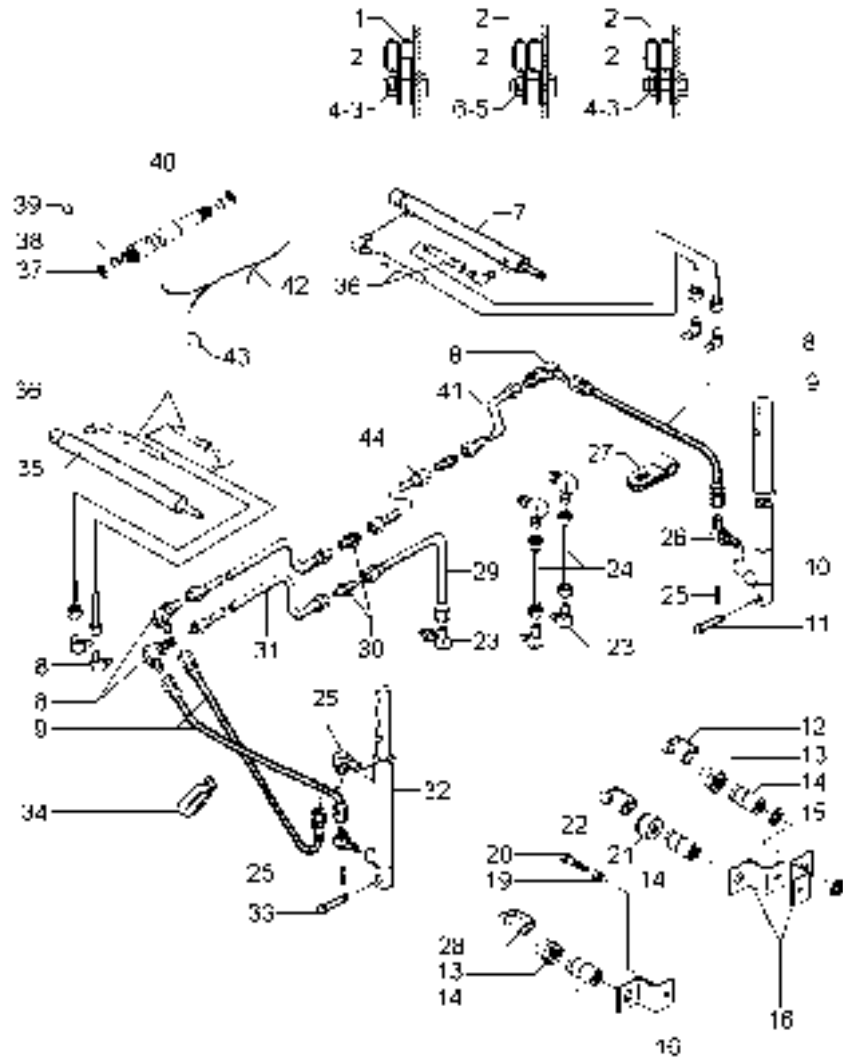

Instalação Hidráulica Do Molinete
Reel Hydraulic Circuit
Circuito Hidraulico Del Molin

230-435

Para Plataformas Powerflex 25" E 30"
For Headers Powerflex 25" And 30"
Para Cabezal Powerflex 25" Y 30"

- 1 71312256 25'
- 1 71312256 30'
- 2 71312257 25'
- 2 71312257 30'
- 3 70921960 25'
- 3 70921960 30'
- 4 70931209 25'
- 4 70931209 30'
- 5 70931277
- 6 70921977
- 7 058964T2 90°
- 8 70928917
- 9 71369199
- 10 6202333M91 [A]
- 10 6212411M91
- 11 71361274
- 12 45147700
- 13 45138800
- 14 71386958
- 15 70923550
- 16 71354496
- 19 70931277
- 20 70921977
- 21 45138900
- 22 45148000
- 23 70919546 90°
- 24 6203572M1 25'
- 24 6203572M1 30'
- 25 70918454
- 26 70922571 90°
- 27 70925097
- 28 45147900
- 29 71376020
- 30 70919214
- 31 71375528
- 31 71375526 25'
- 32 6202247M91 30'
- 33 71354497 90°
- 34 70928948 90°
- 35 058953T2 90°
- 36 6202739M91 230-450 No
- 37 70930921 230-455 No
- 38 70918432
- 39 70937658
- 40 6202311M1
- 41 71375536 25'

- 4 PRESILHA STAPLE GRAPA
- 5 PRESILHA STAPLE GRAPA
- 16 PRESILHA STAPLE GRAPA
- 17 PRESILHA STAPLE GRAPA
- 8 PARAFUSO BOLT PERNO
- 4 PARAFUSO BOLT PERNO
- 16 PORCA NUT TUERCA
- 22 PORCA NUT TUERCA
- X PORCA NUT TUERCA
- 7 PARAFUSO BOLT PERNO
- 1 CILINDRO CYLINDER CILINDRO
- 7 CONEXÃO CONNECTION CONEXION
- 3 MANGUEIRA HOSE FLEXIBLE
- 1 CILINDRO CYLINDER CILINDRO
- 1 JG. REPARO KIT, REPAIR JUEGO REPARACION
- 1 PINO PIN PASADOR
- 1 CAPA BOOT PROTECCION
- 2 CONEXÃO CONNECTION CONEXION
- 3 CONEXÃO CONNECTION CONEXION
- 6 ARRUELA WASHER ARANDELA
- 3 SUPORTE BRACKET SOPORTE
- X PORCA NUT TUERCA
- 2 PARAFUSO BOLT PERNO
- 1 CONEXÃO CONNECTION CONEXION
- 1 TAMPÃO PAD ALMOHADILLA
- 3 CONEXÃO CONNECTION CONEXION
- 2 TUBO PIPE CANO
- 2 TUBO PIPE CANO
- 2 CONTRAPINO DOWEL CENTRAJE
- 1 CONEXÃO CONNECTION CONEXION
- 2 BRAÇADEIRA CLAMP ABRAZADERA
- 1 CAPA BOOT PROTECCION
- 1 TUBO PIPE CANO
- 6 UNIÃO UNION RACOR
- 1 TUBO PIPE CANO
- 1 TUBO PIPE CANO
- 1 CILINDRO CYLINDER CILINDRO
- 1 PINO PIN PASADOR
- 3 BRAÇADEIRA CLAMP ABRAZADERA
- 1 CILINDRO CYLINDER CILINDRO
- 4 MANGUEIRA HOSE FLEXIBLE
- 4 PORCA NUT TUERCA
- 4 ARRUELA WASHER ARANDELA
- 1 PASSA-FIO GROMMET PASACABLE
- 2 ÁRVORE AXLE EJE
- 6 TUBO PIPE CANO