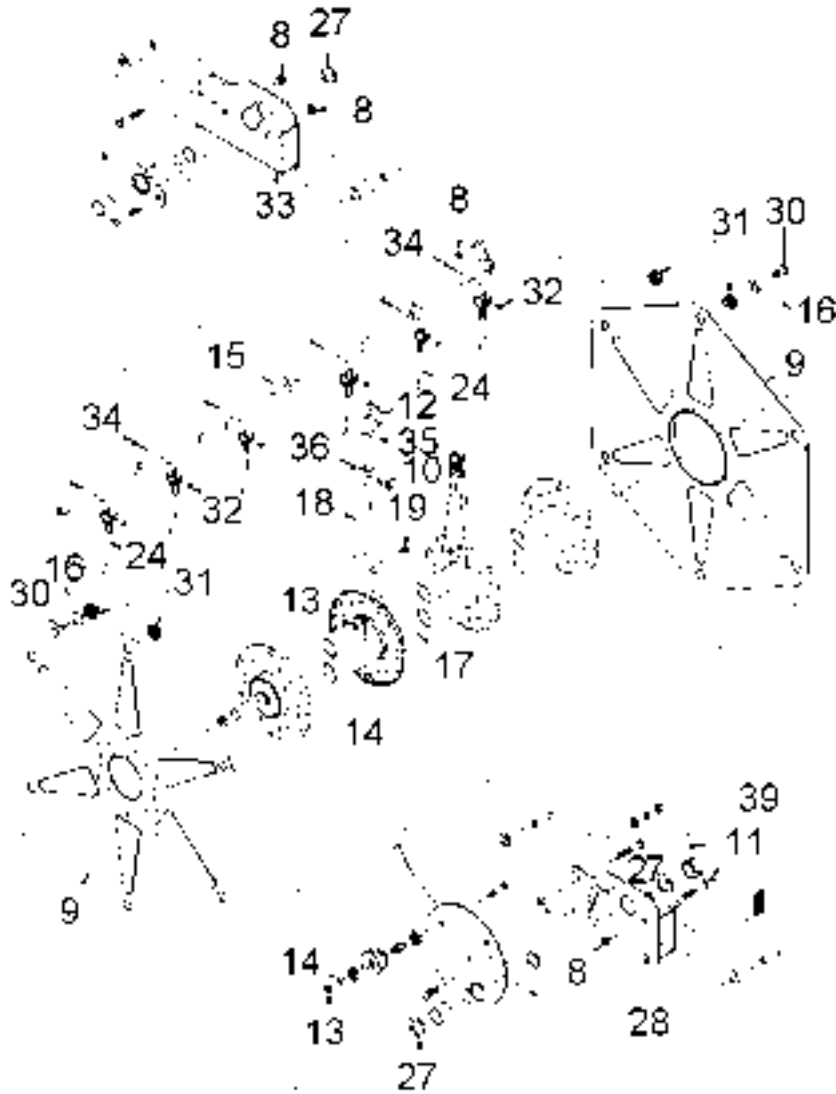

Molinete
Reel
Molinete

230-390

Para Plataformas Powerflex 30'
For Headers Powerflex 30'
Para Cabezal Powerflex 30'

- 8 6209765M1
- 9 6208559M1
- 10 3009337X1
- 10 390971X1
- 11 6209766M1
- 12 057671R1
- 13 339402X1
- 14 339376X1
- 15 6208561M91
- 16 6208562M1
- 17 058440R1
- 18 058435R1
- 19 339081X1
- 24 073373R1
- 27 058444R1
- 28 065691R1
- 30 6209768M1
- 31 6209767M1
- 32 3019123X1
- 33 065698R1
- 34 073372R1
- 35 057681R1
- 36 339375X1
- 36 339030X1
- 39 058445R1

[A] CENTRAL
CENTER
CENTRAL

[A]

▶ 230-395 No

▶ 230-395 No

12 PORCA	NUT	TUERCA
2 LATERAL	SIDE	LATERAL
72 PARAFUSO	BOLT	PERNO
72 ARRUELA	WASHER	ARANDELA
4 PARAFUSO	BOLT	PERNO
36 BRAÇADEIRA	CLAMP	ABRAZADERA
72 PORCA	NUT	TUERCA
72 ARRUELA	WASHER	ARANDELA
6 TUBO	PIPE	CANO
12 ARRUELA	WASHER	ARANDELA
1 EIXO	SHAFT	ARBOL
36 HASTE	RAIL	RIEL
72 PARAFUSO	BOLT	PERNO
468 DEDO	FINGER	DEDO
4 ARRUELA	WASHER	ARANDELA
1 EXCÊNTRICO	ECCENTRIC	EXCENTRICA
12 PARAFUSO	BOLT	PERNO
12 MANCAL	BEARING	COJINETE
468 PORCA	NUT	TUERCA
1 EXCÊNTRICO	ECCENTRIC	EXCENTRICA
468 PARAFUSO	BOLT	PERNO
36 BRAÇADEIRA	CLAMP	ABRAZADERA
72 ARRUELA	WASHER	ARANDELA
72 PORCA	NUT	TUERCA
2 ANEL	RING	ARO