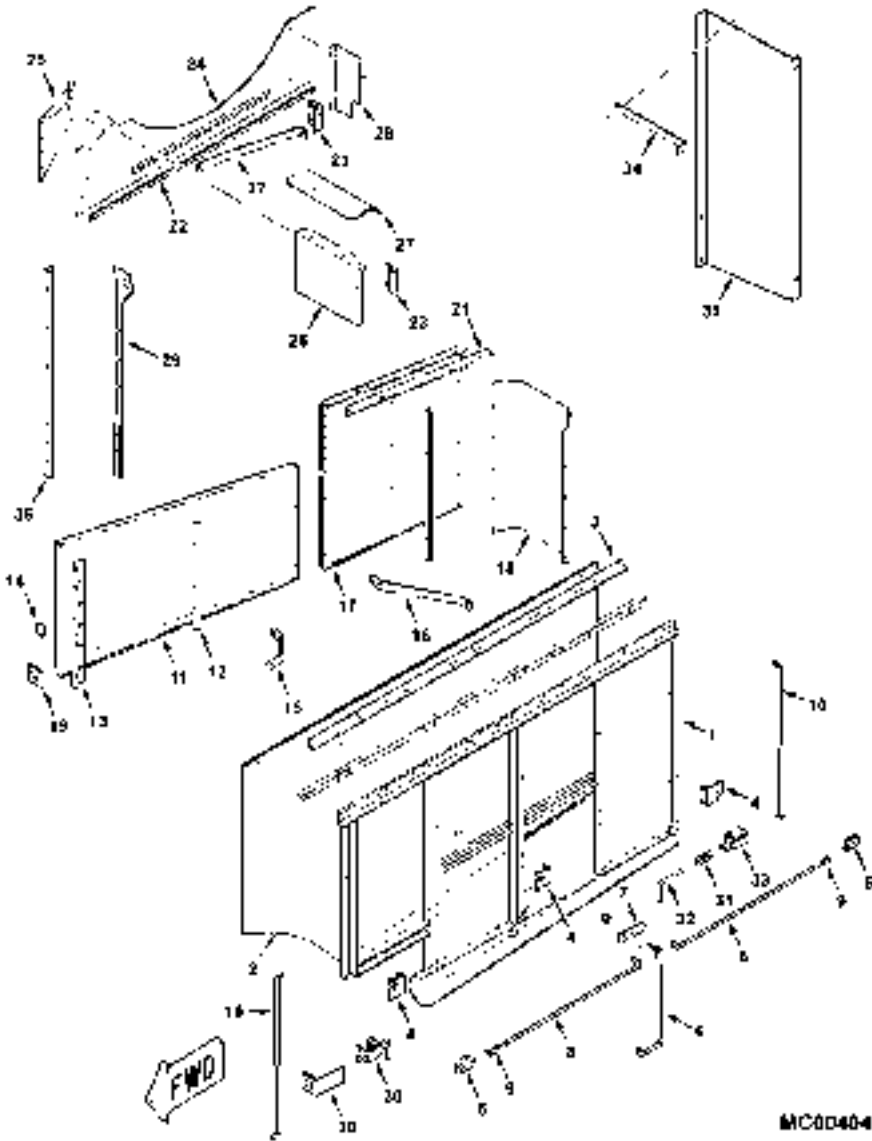

MC00404

N515S001

C979002 E01 (1)

11/07 90-25

- 1 71398474R
- 2 71398475R
- 2 71379128
- 2 700721602
- 2 70931277
- 2 700717635
- 3 71349763
- 3 71398453R
- 3 700717635
- 4 71394874R
- 4 7883267
- 4 70931209
- 5 71395354
- 5 700705088
- 5 70917380
- 5 705004
- 5 Y704072
- 6 71395352
- 6 62026
- 6 70917378
- 7 71395353
- 7 70920415
- 7 70917378
- 7 Y704635
- 8 71396401
- 8 62026
- 8 70917380
- 9 70929595
- 9 70929591
- 9 62026
- 9 Y704445
- 10 71396402
- 10 71339847
- 10 705020
- 10 70917372
- 11 71393497R
- 11 71392842
- 11 70921210
- 11 70916965
- 11 70916950
- 12 71392830
- 12 70937649
- 13 71394406
- 13 112845W1
- 13 700721916
- 13 70917642
- 13 705020
- 13 70917372
- 14 71395351
- 14 70937650

1	ARMAÇÃO	FRAME	BASTIDOR
1	BLINDAGEM	SHIELD	BLINDAJE
1	DECAL	DECAL	CALCOMANIA
9	PARAFUSO	BOLT	PERNO
9	PORCA	NUT	TUERCA
57	REBITE	RIVET	REMACHE
1	DOBRADIÇA	HINGE	BISAGRA
1	CANTONEIRA	ANGLE	ANGULO
15	REBITE	RIVET	REMACHE
3	FLANGE	FLANGE	PLETINA
9	PARAFUSO	BOLT	PERNO
9	PORCA	NUT	TUERCA
2	PRESILHA	STAPLE	GRAPA
8	PARAFUSO	BOLT	PERNO
8	ARRUELA	WASHER	ARANDELA
8	ARRUELA PRESSÃO	LOCK WASHER	ARANDELA GROWER
8	PORCA	NUT	TUERCA
1	MAÇANETA	HANDLE	MANETA
1	CUPIIHA	COTTER PIN	PASADOR DOUBLE
1	ARRUELA	WASHER	ARANDELA
1	PIVÔ	PIVOT	PIVOTE
1	PARAFUSO	BOLT	PERNO
4	ARRUELA	WASHER	ARANDELA
1	PORCA	NUT	TUERCA
2	TIRANTE	ROD	VARILLA
2	CUPIIHA	COTTER PIN	PASADOR DOUBLE
2	ARRUELA	WASHER	ARANDELA
2	PRESILHA	STAPLE	GRAPA
2	PINO	PIN	PASADOR
2	CUPIIHA	COTTER PIN	PASADOR DOUBLE
2	PORCA	NUT	TUERCA
2	MOLA	SPRING	RESORTE
2	PRISIONEIRO	STUD	ESPARRAGO
2	ARRUELA PRESSÃO	LOCK WASHER	ARANDELA GROWER
2	PORCA	NUT	TUERCA
1	PROTECTOR	PROTECTOR	PROTECTOR
1	BLINDAGEM	SHIELD	BLINDAJE
2	PARAFUSO	BOLT	PERNO
2	ARRUELA	WASHER	ARANDELA
2	PORCA	NUT	TUERCA
1	CANTONEIRA	ANGLE	ANGULO
5	REBITE	RIVET	REMACHE
1	REFORÇO	REINFORCEMENT	REFUERZO
5	PARAFUSO	BOLT	PERNO
2	PARAFUSO	BOLT	PERNO
7	ARRUELA	WASHER	ARANDELA
7	ARRUELA PRESSÃO	LOCK WASHER	ARANDELA GROWER
7	PORCA	NUT	TUERCA
1	CHAPA	PLATE	CHAPA
2	REBITE	RIVET	REMACHE