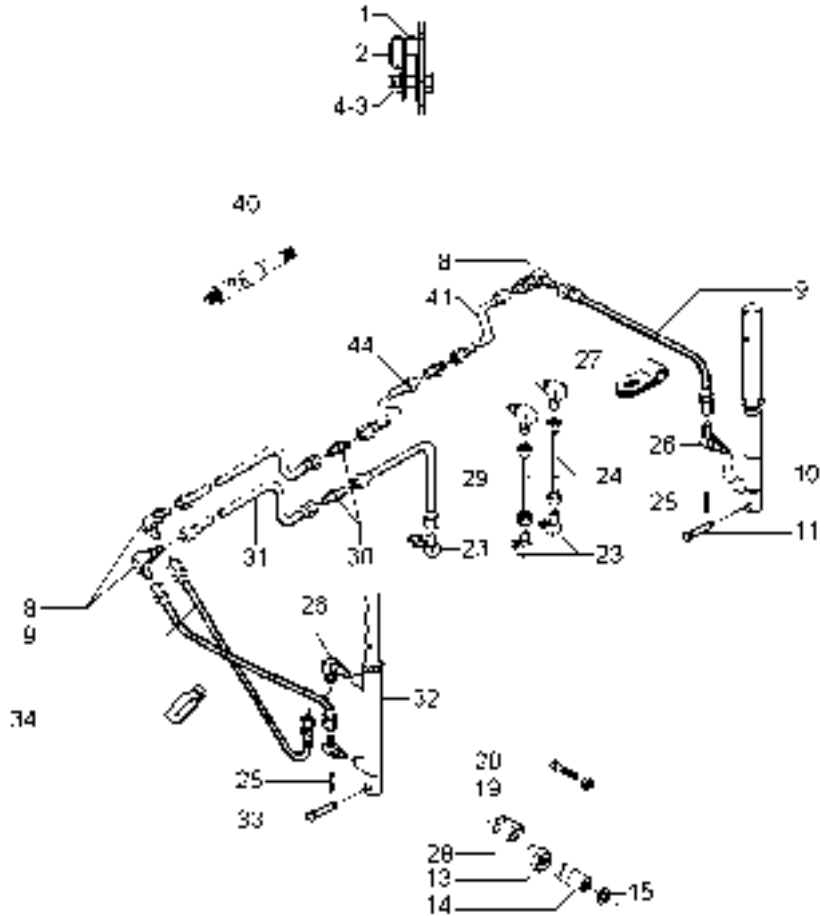

Instalação Hidráulica Do Molinete
Reel Hydraulic Circuit
Circuito Hidraulico Del Molin

230-420

Para Plataformas Powerflex 16'
For Headers Powerflex 16'
Para Cabezal Powerflex 16'

- 1 71312256
- 2 71312257
- 3 70921960
- 4 704221
- 8 70928917
- 9 71369199
- 10 6202333M91

- 10 6212411M91
- 11 71361274
- 13 45138800
- 14 71386958
- 15 70923550
- 19 70931277
- 20 70921977
- 25 062125
- 26 7792500
- 27 70925097
- 28 45147900
- 29 71376020
- 30 70919214
- 31 71375532
- 32 6202247M91

- 33 71354497
- 34 70928948
- 39 70937658
- 40 71355694
- 41 71375540
- 44 71376019

[A] ESCRAVO
SLAVE
ESCLAVO

90°

[A]

25'

2.600mm

230-450 No

- 2 PRESILHA
- 4 PRESILHA
- 4 PARAFUSO
- 4 PORCA
- 3 CONEXÃO
- 3 MANGUEIRA
- 1 CILINDRO

- STAPLE
- STAPLE
- BOLT
- NUT
- CONNECTION
- HOSE
- CYLINDER

- GRAPA
- GRAPA
- PERNO
- TUERCA
- CONEXION
- FLEXIBLE
- CILINDRO

- 1 JG. REPARO
- 1 PINO
- 1 CONEXÃO
- 1 CONEXÃO
- 2 ARRUELA
- 2 PORCA
- 2 PARAFUSO
- 2 CONTRAPINO
- 3 CONEXÃO
- 2 BRAÇADEIRA
- 1 CAPA
- 1 TUBO
- 3 UNIÃO
- 1 TUBO
- 1 CILINDRO

- KIT, REPAIR
- PIN
- CONNECTION
- CONNECTION
- WASHER
- NUT
- BOLT
- DOWEL
- CONNECTION
- CLAMP
- BOOT
- PIPE
- UNION
- PIPE
- CYLINDER

- JUEGO REPARACION
- PASADOR
- CONEXION
- CONEXION
- ARANDELA
- TUERCA
- PERNO
- CENTRAJE
- CONEXION
- ABRAZADERA
- PROTECCION
- CANO
- RACOR
- CANO
- CILINDRO

- 1 PINO
- 3 BRAÇADEIRA
- 1 PASSA-FIO
- 2 ÁRVORE
- 2 TUBO
- 3 TUBO

- PIN
- CLAMP
- GROMMET
- AXLE
- PIPE
- PIPE

- PASADOR
- ABRAZADERA
- PASACABLE
- EJE
- CANO
- CANO