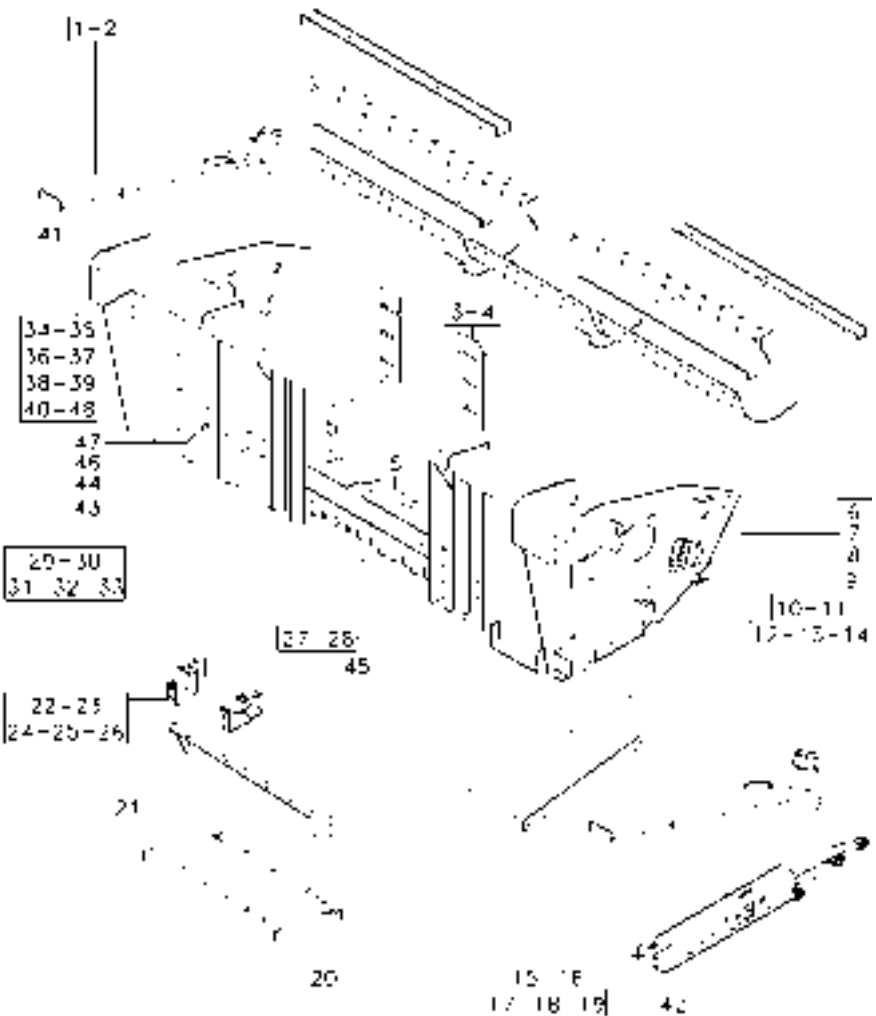

Estrutura
Structure
Estructura

230-55

Para Plataformas Powerflex 30'
For Headers Powerflex 30'
Para Cabezal Powerflex 30'

1 6206249M1	▲	1 REFORÇO	REINFORCEMENT	REFUERZO
1 067807S1	▲	1 REFORÇO	REINFORCEMENT	REFUERZO
1 71366166	▲	1 REFORÇO	REINFORCEMENT	REFUERZO
2 70934654	▲	X PARAFUSO	BOLT	PERNO
3 71375379	▲	2 REGULADOR	REGULATOR	REGULADOR
4 70930228	▲	X PARAFUSO	BOLT	PERNO
5 71375376	▲	1 PLACA	PLATE	PLATO
5 71370457	▲	1 PLACA	PLATE	PLATO
6 71321283	▲	2 ADUTOR	FRAME	BASTIDOR
7 70925704	▲	1 PARAFUSO	BOLT	PERNO
8 70930921	▲	X PORCA	NUT	TUERCA
9 057851P1	▲	2 DECAL	DECAL	CALCOMANIA
10 6202287M91	▲	1 LATERAL	SIDE	LATERAL
10 6221190M91	▲	1 LATERAL	SIDE	LATERAL
11 71373636	▲	1 LATERAL	SIDE	LATERAL
12 70925148	▲	2 PARAFUSO	BOLT	PERNO
13 70925704	▲	X PARAFUSO	BOLT	PERNO
14 70917379	▲	2 ARRUELA	WASHER	ARANDELA
15 71366199	▲	1 REFORÇO	REINFORCEMENT	REFUERZO
15 71368404	▲	1 REFORÇO	REINFORCEMENT	REFUERZO
15 6209344M91	▲	1 REFORÇO	REINFORCEMENT	REFUERZO
16 353726X1	▲	X PARAFUSO	BOLT	PERNO
16 70925704	▲	X PARAFUSO	BOLT	PERNO
17 70918268	▲	X ARRUELA	WASHER	ARANDELA
18 70916966	▲	X ARRUELA	WASHER	ARANDELA
19 70935486	▲	X PARAFUSO	BOLT	PERNO
20 71360375	▲	1 SUPORTE	SUPPORT	DISPOS.DE SOSTEN
21 060374S1	▲	1 VIGA	BEAM	VIGA
22 70934656	▲	X PARAFUSO	BOLT	PERNO
23 70931187	▲	X PORCA	NUT	TUERCA
24 6200616M1	▲	1 GUIA	GUIDE	GUIA
24 6200617M1	▲	1 GUIA	GUIDE	GUIA
25 70931809	▲	X PARAFUSO	BOLT	PERNO
26 70935486	▲	X PARAFUSO	BOLT	PERNO
27 6202251M91	▲	1 PLACA	PLATE	PLATO
27 71375354	▲	1 PLACA	PLATE	PLATO
28 70930228	▲	X PARAFUSO	BOLT	PERNO
29 060035S1	▲	1 COLUNA	COLUMN	COLUMNA
29 060034S1	▲	1 COLUNA	COLUMN	COLUMNA
30 353726X1	▲	X PARAFUSO	BOLT	PERNO
31 70931809	▲	X PARAFUSO	BOLT	PERNO
32 70931187	▲	X PORCA	NUT	TUERCA

060431N1

N045Z010

CPCFL02 E05 (1)

11/07 230-55