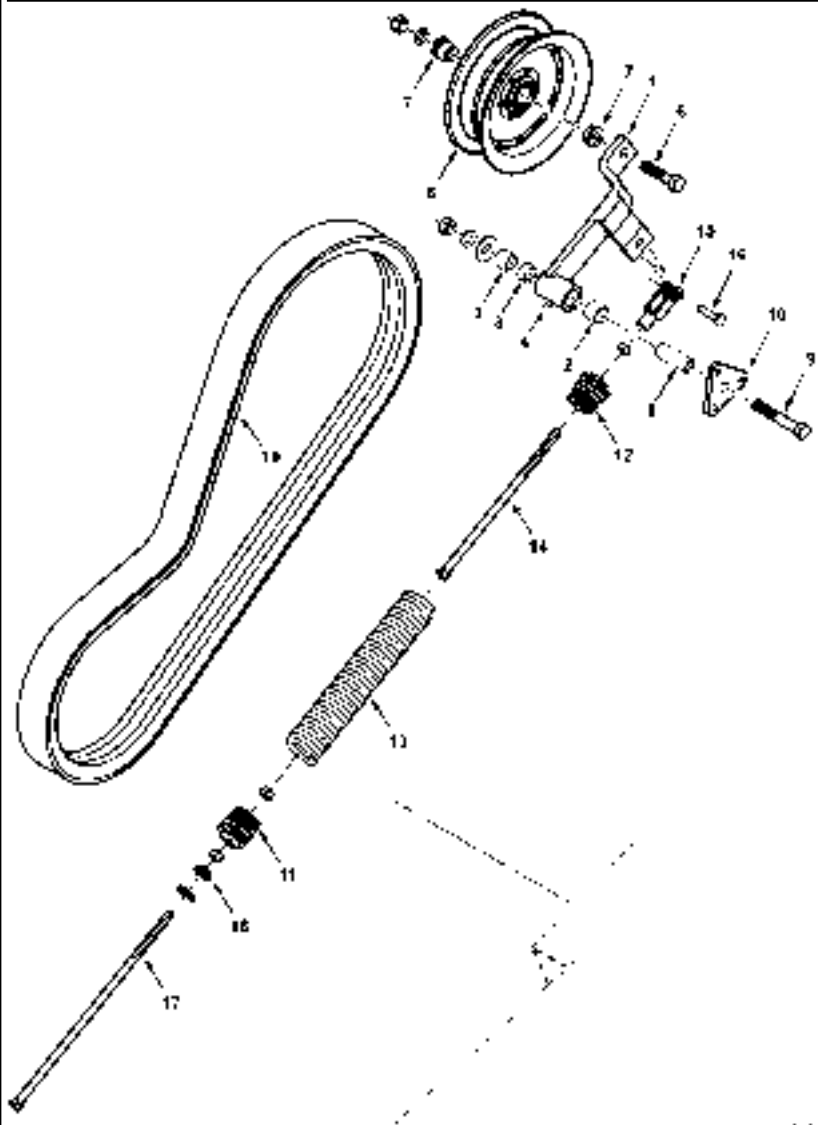

- 1 71389638
- 2 71356060
- 3 71197117
- 4 13811X
- 5 71309768
- 6 70919434
- 6 70917373
- 6 70932665
- 7 71312602
- 8 71356061
- 9 70925703
- 9 70918432
- 9 70917373
- 9 70932665
- 10 71346267
- 10 70922037
- 11 71349811
- 11 71349813
- 11 704031
- 11 70937461
- 12 71349813
- 13 71349270
- 14 70935299
- 15 70937465
- 15 704031
- 16 70929593
- 16 70918452
- 17 70935036
- 17 704031
- 18 70301781
- 18 70918431
- 19 71398384

1	BRAÇO	ARM	BRAZO
2	LUVA	SLEEVE	MANCHA
1	ESPAÇADOR	SPACER	PIEZA DISTANCIA
1	GRAXEIRA	GREASER	ENGRASADOR
1	POLIA	PULLEY	POLEA
1	PARAFUSO	BOLT	PERNO
1	ARRUELA	WASHER	ARANDELA
1	PORCA	NUT	TUERCA
2	ESPAÇADOR	SPACER	PIEZA DISTANCIA
1	LUVA	SLEEVE	MANCHA
1	PARAFUSO	BOLT	PERNO
1	ARRUELA	WASHER	ARANDELA
1	ARRUELA	WASHER	ARANDELA
1	PORCA	NUT	TUERCA
1	CHAPA	PLATE	CHAPA
6	PORCA	NUT	TUERCA
1	BUJÃO	PLUG	TAPON
1	BUJÃO	PLUG	TAPON
1	PORCA	NUT	TUERCA
1	ARRUELA	WASHER	ARANDELA
1	BUJÃO	PLUG	TAPON
1	MOLA	SPRING	RESORTE
1	PARAFUSO	BOLT	PERNO
1	GARFO	FORK	HORQUILLA
1	PORCA	NUT	TUERCA
1	PINO	PIN	PASADOR
1	CONTRAPINO	DOWEL	CENTRAJE
1	PARAFUSO	BOLT	PERNO
1	PORCA	NUT	TUERCA
1	ARRUELA	WASHER	ARANDELA
1	ARRUELA	WASHER	ARANDELA
1	CORREIA	BELT	CORREA

MC00370