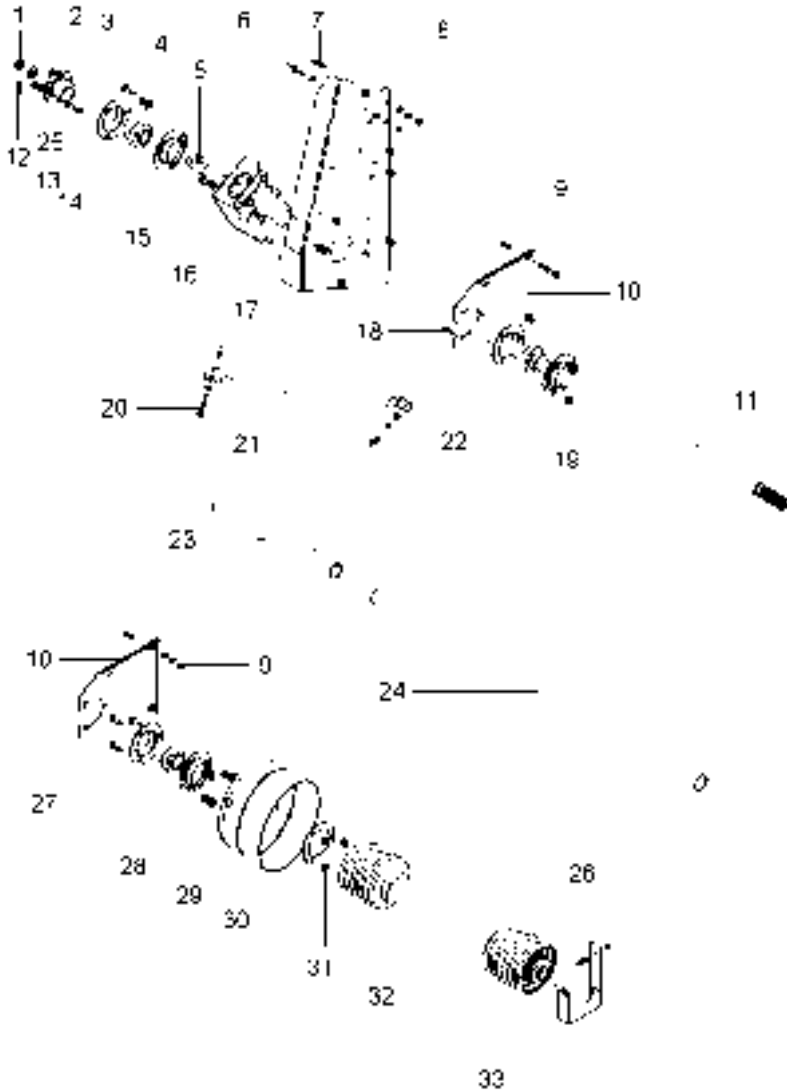

Eixo Da Tdp
Pto Shaft
Eje Toma De Fuerza

230-140

➔ 30' - 7S000651

- 1 339075X1
- 2 353760X1
- 3 6221200M1
- 4 353756X1
- 4 339402X1
- 4 339376X1
- 5 70905126
- 6 356756X1
- 6 339402X1
- 6 339376X1
- 6 3009493X1
- 7 356756X1
- 7 339402X1
- 7 339376X1
- 7 339237X1
- 8 6231658M1
- 9 356756X1
- 9 339402X1
- 9 339376X1
- 9 390809X1
- 10 6214569M1
- 11 6221223M1
- 12 391091X1
- 13 890014420035
- 14 410583M1
- 15 390809X1
- 16 6221199M1
- 17 353756X1
- 17 339402X1
- 18 390809X1
- 19 3019125X1
- 20 339451X1
- 20 339402X1
- 20 339376X1
- 20 353756X1
- 21 6233001M1
- 22 353756X1
- 22 339401X1
- 22 339376X1
- 23 6202743M1
- 24 6202239M1
- 25 339376X1
- 25 339814X1
- 26 70931277
- 26 70931333
- 27 1442868X1
- 28 70917378
- 28 3019125X1
- 29 71354266
- 30 245638M1

1 PORCA	NUT	TUERCA
1 ARRUOLA	WASHER	ARANDELA
1 CUBO	HUB	CUBO
3 ARRUOLA	WASHER	ARANDELA
3 PORCA	NUT	TUERCA
3 ARRUOLA	WASHER	ARANDELA
1 CHAVETA	KEY	CLAVE
4 ARRUOLA	WASHER	ARANDELA
2 PORCA	NUT	TUERCA
2 ARRUOLA	WASHER	ARANDELA
2 PARAFUSO	BOLT	PERNO
5 ARRUOLA	WASHER	ARANDELA
5 PORCA	NUT	TUERCA
5 ARRUOLA	WASHER	ARANDELA
5 PARAFUSO	BOLT	PERNO
1 SUPORTE	BRACKET	SOPORTE
2 ARRUOLA	WASHER	ARANDELA
2 PORCA	NUT	TUERCA
2 ARRUOLA	WASHER	ARANDELA
2 PARAFUSO	BOLT	PERNO
2 SUPORTE	BRACKET	SOPORTE
1 EIXO	SHAFT	ARBOL
1 CUPILHA	COTTER PIN	PASADOR DOUBLE
6 FLANGE	FLANGE	PLETINA
3 ROLAMENTO	BEARING	COJINETE
3 PARAFUSO	BOLT	PERNO
1 SUPORTE	BRACKET	SOPORTE
4 ARRUOLA	WASHER	ARANDELA
4 PORCA	NUT	TUERCA
3 PARAFUSO	BOLT	PERNO
9 PORCA	NUT	TUERCA
1 PARAFUSO	BOLT	PERNO
1 PORCA	NUT	TUERCA
1 ARRUOLA	WASHER	ARANDELA
1 ARRUOLA	WASHER	ARANDELA
1 TIRANTE	ROD	VARILLA
1 ARRUOLA	WASHER	ARANDELA
1 PARAFUSO	BOLT	PERNO
1 ARRUOLA	WASHER	ARANDELA
1 PROTEÇÃO	GUARD	DEFENSA
1 PROTEÇÃO	GUARD	DEFENSA
4 ARRUOLA	WASHER	ARANDELA
4 PARAFUSO	BOLT	PERNO
2 PORCA	NUT	TUERCA
2 PARAFUSO	BOLT	PERNO
3 PARAFUSO	BOLT	PERNO
3 ARRUOLA	WASHER	ARANDELA
3 PORCA	NUT	TUERCA
1 PROTEÇÃO	GUARD	DEFENSA
1 CALÇO	SHIM	CALCE