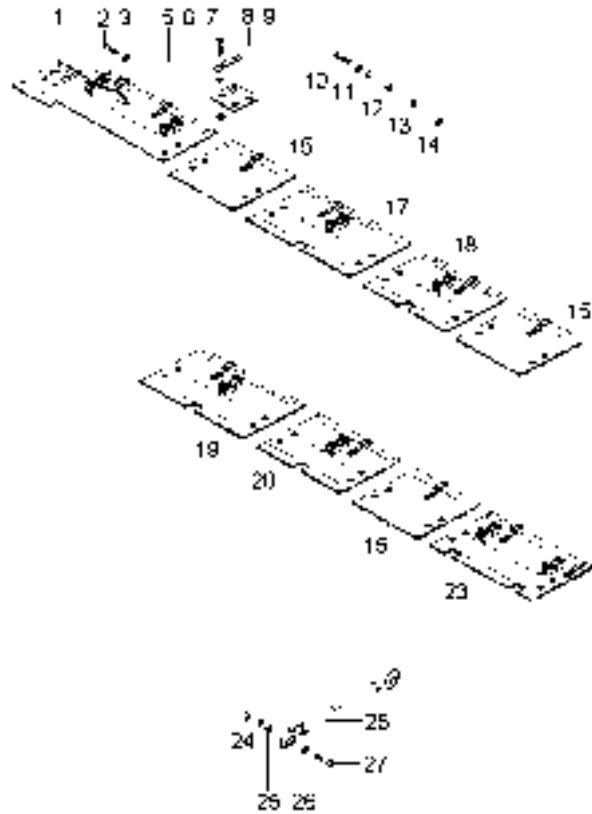

Deslizador
Slider
Deslizador

230-530

Para Plataformas Powerflex 25'
For Headers Powerflex 25'
Para Cabezal Powerflex 25'

- 1 6209691M92 ▲
- 1 6232402M91 ▲ 25' - 7S002228
- 2 70927075 ▲ 25' - 7S002229
- 3 70931277
- 5 70931211 25'
- 6 71315615 25'
- 7 70931809
- 8 71315614 25'
- 9 71315613 25'
- 10 70923269 25'
- 10 70921671
- 11 71322606 25'
- 12 70931187 25'
- 12 70918935
- 13 70918268
- 14 70930921 25'
- 15 71347397 ▲ 6S002133
- 15 6216365M91 ▲ 6S002133
- 17 71347403 ▲
- 17 6216357M91 ▲ 6S002132
- 18 71347405 ▲ 6S002133
- 18 6216359M91 ▲ 6S002132
- 19 71347411 ▲ 6S002133
- 19 6216361M91 ▲ 6S002132
- 20 71347413 ▲ 6S002133
- 20 6216363M91 ▲ 6S002132
- 23 71366186 ▲ 6S002133
- 23 6219651M91 ▲ 6S002132
- 24 70923428 ▲ 6219651M91
- 25 71341521
- 26 70917378
- 27 70922869
- 27 70921971
- 28 71343187

1 DESLIZADOR	SLIDER	CURSOR
1 CJ. DESLIZADOR	KIT, SLIDER	KIT, SLIDER
8 PARAFUSO	BOLT	PERNO
8 PORCA	NUT	TUERCA
32 PORCA	NUT	TUERCA
32 ESPAÇADOR	SPACER	PIEZA DISTANCIA
11 PARAFUSO	BOLT	PERNO
16 GUARNIÇÃO	FOAM	ESPUMA
8 SUPORTE	BRACKET	SOPORTE
12 PARAFUSO	BOLT	PERNO
4 PARAFUSO	BOLT	PERNO
32 ESPAÇADOR	SPACER	PIEZA DISTANCIA
12 PORCA	NUT	TUERCA
4 PORCA	NUT	TUERCA
12 ARRUELA	WASHER	ARANDELA
16 PORCA	NUT	TUERCA
3 PLACA	PLATE	PLATO
3 DESLIZADOR	SLIDER	CURSOR
1 PLACA	PLATE	PLATO
1 DESLIZADOR	SLIDER	CURSOR
1 PLACA	PLATE	PLATO
1 DESLIZADOR	SLIDER	CURSOR
1 PLACA	PLATE	PLATO
1 DESLIZADOR	SLIDER	CURSOR
1 PLACA	PLATE	PLATO
1 DESLIZADOR	SLIDER	CURSOR
1 PLACA	PLATE	PLATO
1 DESLIZADOR	SLIDER	CURSOR
2 PORCA	NUT	TUERCA
4 ESPAÇADOR	SPACER	PIEZA DISTANCIA
2 ARRUELA	WASHER	ARANDELA
1 PARAFUSO	BOLT	PERNO
1 PARAFUSO	BOLT	PERNO
1 ESTABILIZADOR	STABILISER	ESTABILIZADOR