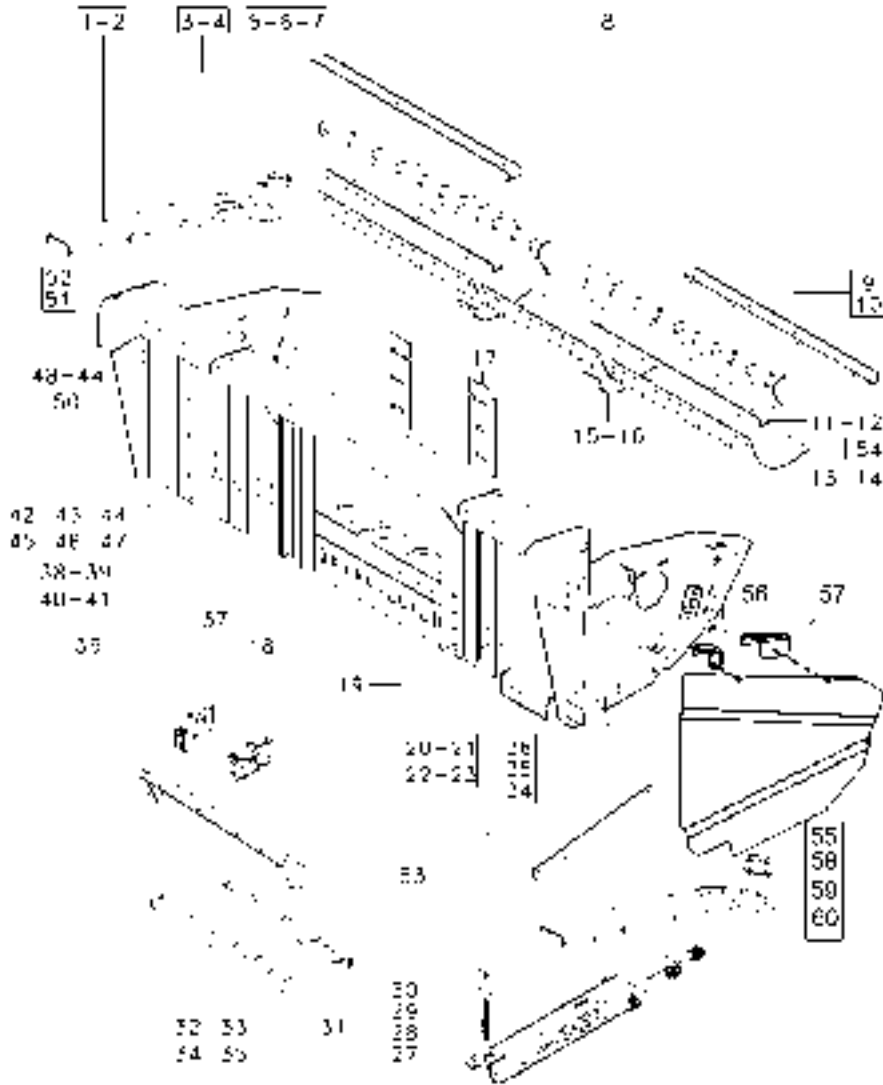

Instalação Da Estrutura
Frame Assy
Instalación Estructura

230-50

Para Plataformas Powerflex 30'
For Headers Powerflex 30'
Para Cabezal Powerflex 30'

- 39 70931277
- 40 70931333
- 40 70927075
- 41 70931211
- 42 71380114
- 43 70918430
- 44 70931277
- 45 70931333
- 46 70931211
- 47 70923683
- 48 6202334M91
- 49 70931211
- 50 70923320
- 51 70927075
- 52 70931211
- 54 71372968
- 55 6200563M91
- 56 6200710M91
- 57 6200709M91
- 58 43385300
- 59 339024X1
- 60 339374X1

X PORCA	NUT	TUERCA
X PARAFUSO	BOLT	PERNO
10 PARAFUSO	BOLT	PERNO
X PORCA	NUT	TUERCA
1 COLUNA	COLUMN	COLUMNA
14 ARRUELA	WASHER	ARANDELA
X PORCA	NUT	TUERCA
X PARAFUSO	BOLT	PERNO
2 PORCA	NUT	TUERCA
X PARAFUSO	BOLT	PERNO
1 REFORÇO	REINFORCEMENT	REFUERZO
X PORCA	NUT	TUERCA
6 PARAFUSO	BOLT	PERNO
2 PARAFUSO	BOLT	PERNO
X PORCA	NUT	TUERCA
2 CANTONEIRA	ANGLE	ANGULO
1 FECHAMENTO	COVER	CUBIERTA
1 SUPORTE	CLEVIS	GANCHO SEGUR.
1 SUPORTE	CLEVIS	GANCHO SEGUR.
2 PARAFUSO	SCREW	TORNILLO
2 ARRUELA	WASHER	ARANDELA
2 ARRUELA	WASHER	ARANDELA