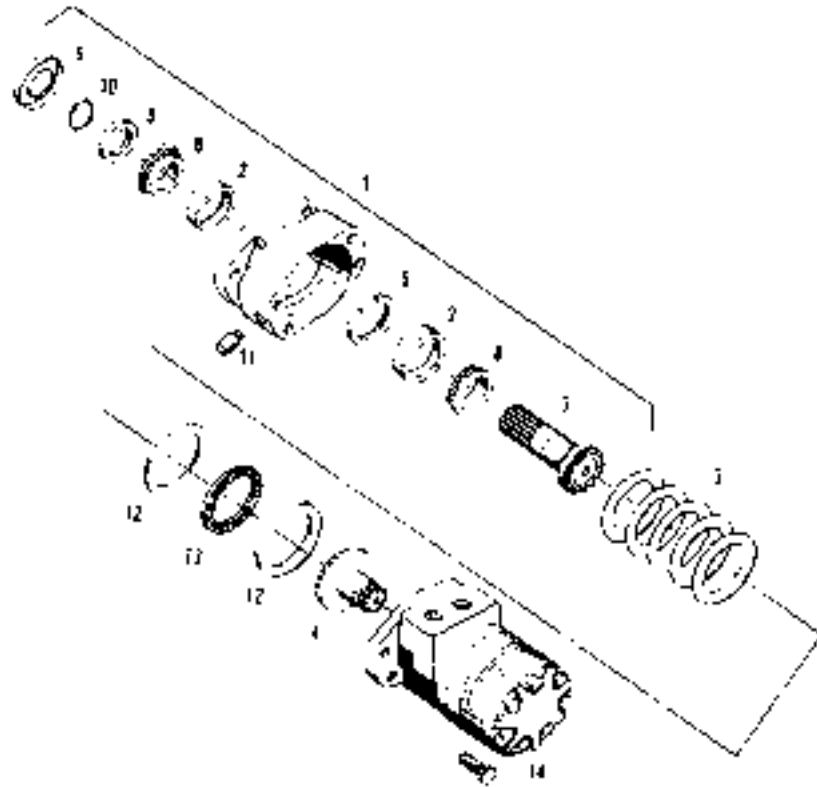

Motor De Reversão

Carcaça Da Embreagem & Eixo

120-75

- 1 71367529
- 2 70327997
- 3 71354859
- 4 104468W1
- 5 71355001
- 6 71354861
- 7 71354863
- 8 70327382
- 9 71354864
- 10 71354865
- 11 70901651
- 12 71354856
- 13 71354855
- 14

1	CJ. CARÇAÇA	HOUSE ASSY	CONJ. CARTER
2	COPO	CUP	CUBETA
5	MOLA	SPRING	RESORTE
4	ENGRN. ARRANQUE	DRIVE GEAR	TREN DE MANDO
1	ANEL	RING	ARO
1	RETENTOR	SEAL	RETEN
1	EIXO	SHAFT	ARBOL
2	CONE	CONE	CONO
1	ARRUELA	WASHER	ARANDELA
1	ANEL	RING	ARO
1	BUJÃO	PLUG	TAPON
2	ARRUELA	WASHER	ARANDELA
1	MANCAL	BEARING	COJINETE
1	MOTOR HIDRÁULICO	HYDRAULIC MOTOR	MOTOR HIDRAULICO

GC00123