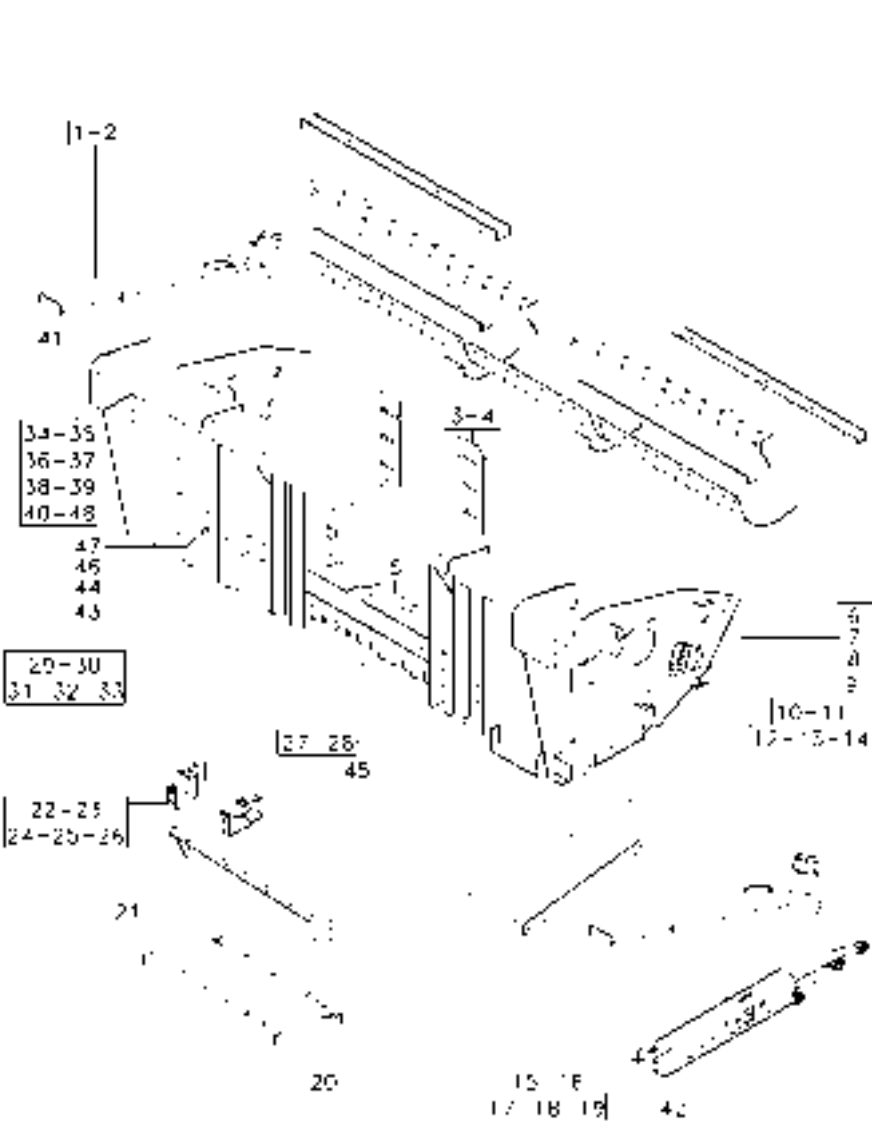

060431N1

N045Z010

CPCFL02 E05 (1)

11/07 230-55

Estrutura
Structure
Estructura

230-55

Para Plataformas Powerflex 30'
For Headers Powerflex 30'
Para Cabezal Powerflex 30'

33	70917373		X	ARRUELA	WASHER	ARANDELA
34	70931809	0.50 X 1.25"	X	PARAFUSO	BOLT	PERNO
35	70934656		X	PARAFUSO	BOLT	PERNO
36	70916951		8	PORCA	NUT	TUERCA
37	353726X1		X	PARAFUSO	BOLT	PERNO
38	70917373		X	ARRUELA	WASHER	ARANDELA
39	70931187		X	PORCA	NUT	TUERCA
40	70935486		X	PARAFUSO	BOLT	PERNO
41	71369921	▲	2	SUPORTE	BRACKET	SOPORTE
42	6202316M91	▶	1	CJ. BRAÇO	KIT, ARM	JUEGO DE BRAZO
42	6202317M91	▶	1	CJ. BRAÇO	KIT, ARM	JUEGO DE BRAZO
43	060363P1	▶	1	COLUNA	COLUMN	COLUMNA
44	060406P1	▶	1	COLUNA	COLUMN	COLUMNA
45	060364P1		1	COLUNA	COLUMN	COLUMNA
46	060362S1		1	COLUNA	COLUMN	COLUMNA
47	70927075		10	PARAFUSO	BOLT	PERNO
48	70926838		2	PARAFUSO	BOLT	PERNO