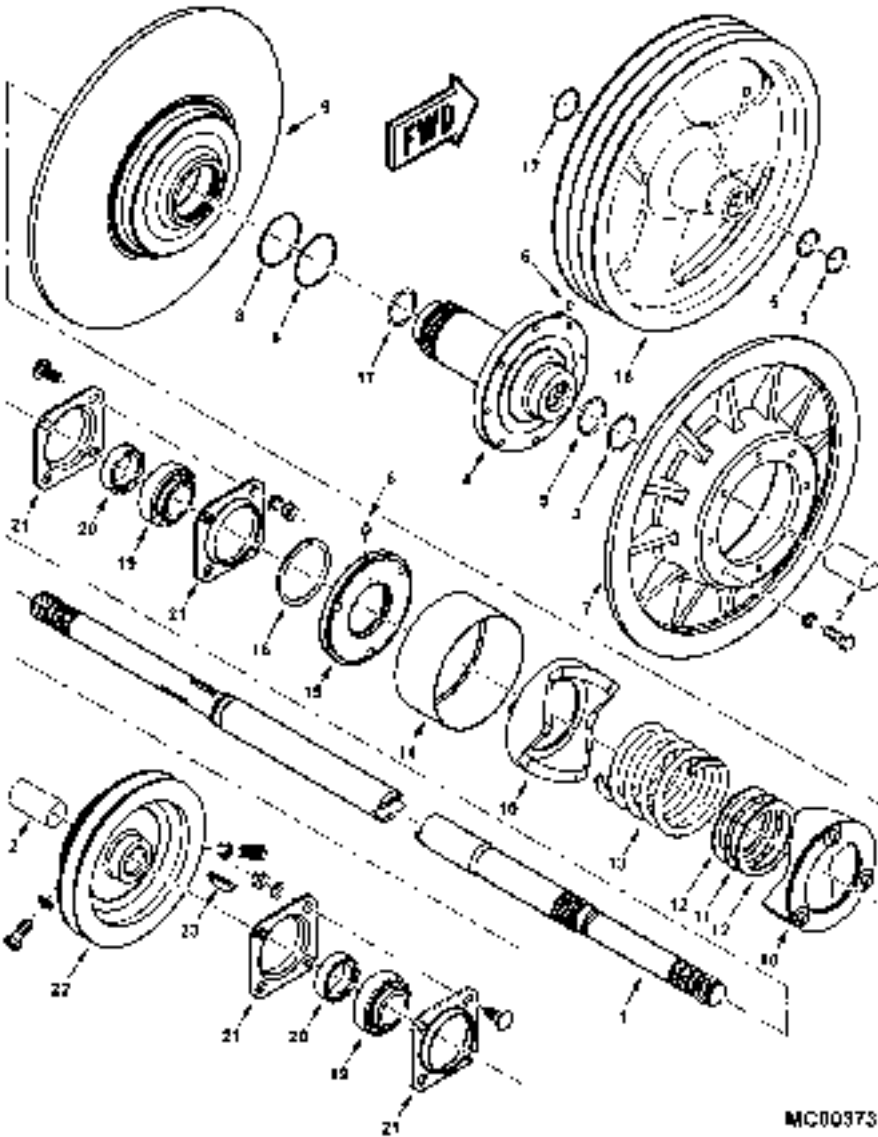

- 1 71399486
- 2 71179395
- 3 70927745
- 4 71399485
- 5 70923813
- 6 13811X
- 7 71380043
- 7 70920415
- 7 70916965
- 8 70923584
- 8 70926626
- 9 71395799
- 10 71399487
- 11 71161396
- 12 71173857
- 13 71380028
- 14 71380905
- 15 71380463
- 16 70930415
- 17 70923577
- 18 71398365B
- 18 13887X
- 19 71335184
- 20 70534931
- 21 71130258
- 21 68619
- 21 Y705046
- 21 704031
- 22 71398362B
- 22 70923306
- 23 700707139

1	CONTRA-EIXO	COUNTERSHAFT	EJE DE LEVAS
2	TAMPA	COVER	CUBIERTA
1	ANEL	RING	ARO
1	CUBO	HUB	CUBO
1	ANEL "O"	O RING	JUNTA TORICA
2	GRAXEIRA	GREASER	ENGRASADOR
1	POLIA	PULLEY	POLEA
8	PARAFUSO	BOLT	PERNO
8	ARRUELA	WASHER	ARANDELA
1	ANEL "O"	O RING	JUNTA TORICA
1	ANEL	RING	ARO
1	POLIA	PULLEY	POLEA
2	CAME	CAM	LEVA
1	MANCAL	BEARING	COJINETE
2	PISTA ROLAMENTO	RACE	PISTA COJINETE
1	MOLA	SPRING	RESORTE
1	FECHAMENTO	COVER	CUBIERTA
1	CHAPA	PLATE	CHAPA
1	ANEL	RING	ARO
1	ANEL "O"	O RING	JUNTA TORICA
1	POLIA	PULLEY	POLEA
1	ADAPTADOR	FITTING	ACCESORIO.
2	ROLAMENTO	BEARING	COJINETE
2	COLAR	COLLAR	COLLAR
4	FLANGE	FLANGE	PLETINA
8	PARAFUSO	BOLT	PERNO
8	ARRUELA PRESSÃO	LOCK WASHER	ARANDELA GROWER
8	PORCA	NUT	TUERCA
1	POLIA	PULLEY	POLEA
2	PARAFUSO	BOLT	PERNO
1	CHAVETA	KEY	CLAVE