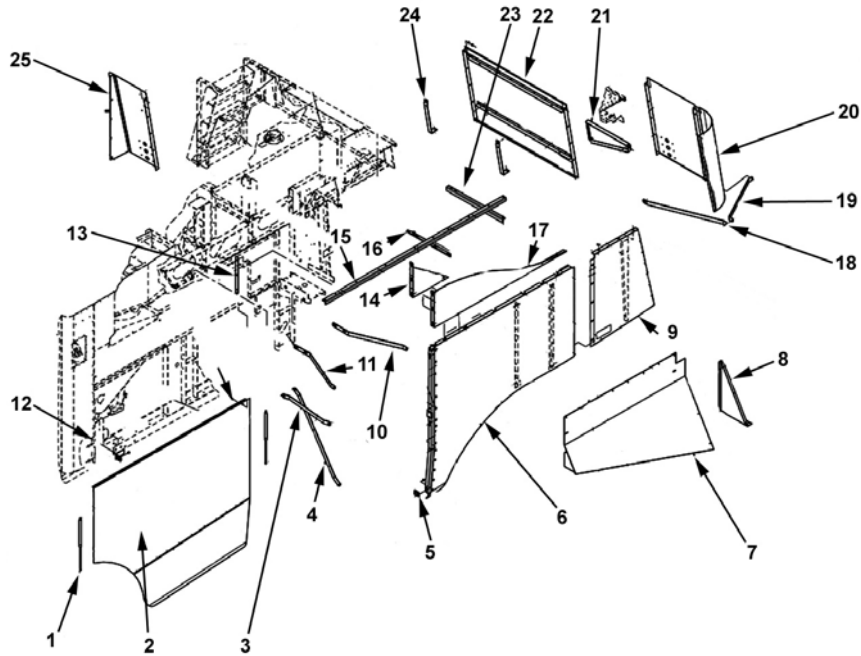

Cobertura Lateral
Side Door
Cobertura Lateral

90-20

20 700709602	355618X1 - 5/16 A ZN	4	ARRUELA	WASHER	ARANDELA
20 700721198		2	PARAFUSO	BOLT	PERNO
20 703199	353689X1 - 3/8-16X3/4 8.8 ZN	5	PARAFUSO	BOLT	PERNO
20 704023	355566X1 - 3/8-16 UNC2B G5 ZN	5	PORCA	NUT	TUERCA
20 705038	353434X1 - 3/8 ZN	5	ARRUELA PRESSÃO	LOCK WASHER	ARANDELA GROWER
21 71398888		1	SUPORTE	BRACKET	SOPORTE
22 71392835		1	CHAPA	PLATE	CHAPA
22 704015	355565X1 - 5/16-18 UNC2B G5 ZN	2	PORCA	NUT	TUERCA
22 705020	353446X1 - 5/16 ZN	2	ARRUELA PRESSÃO	LOCK WASHER	ARANDELA GROWER
22 700709602	355618X1 - 5/16 A ZN	2	ARRUELA	WASHER	ARANDELA
22 700721198		2	PARAFUSO	BOLT	PERNO
23 71398893		1	CANTONEIRA	ANGLE	ANGULO
23 703579	353679X1 - 5/16-18X1.00 8.8 ZN	2	PARAFUSO	BOLT	PERNO
23 704726	5/16-18 GG	2	PORCA TRAVA	LOCKNUT	CONTRATUERCA
23 700709602	355618X1 - 5/16 A ZN	2	ARRUELA	WASHER	ARANDELA
24 71394867		2	CHAPA	PLATE	CHAPA
24 703199	353689X1 - 3/8-16X3/4 8.8 ZN	2	PARAFUSO	BOLT	PERNO
24 704023	355566X1 - 3/8-16 UNC2B G5 ZN	2	PORCA	NUT	TUERCA
24 705038	353434X1 - 3/8 ZN	2	ARRUELA PRESSÃO	LOCK WASHER	ARANDELA GROWER
25 71399176		1	CHAPA	PLATE	CHAPA
25 703199	353689X1 - 3/8-16X3/4 8.8 ZN	5	PARAFUSO	BOLT	PERNO
25 704023	355566X1 - 3/8-16 UNC2B G5 ZN	5	PORCA	NUT	TUERCA
25 705038	353434X1 - 3/8 ZN	5	ARRUELA PRESSÃO	LOCK WASHER	ARANDELA GROWER
25 705020	353446X1 - 5/16 ZN	4	ARRUELA PRESSÃO	LOCK WASHER	ARANDELA GROWER
25 705525	5/16	4	ARRUELA	WASHER	ARANDELA
25 7703499	353677X1 - 5/16-18X3/4 8.8 ZN	4	PARAFUSO	BOLT	PERNO