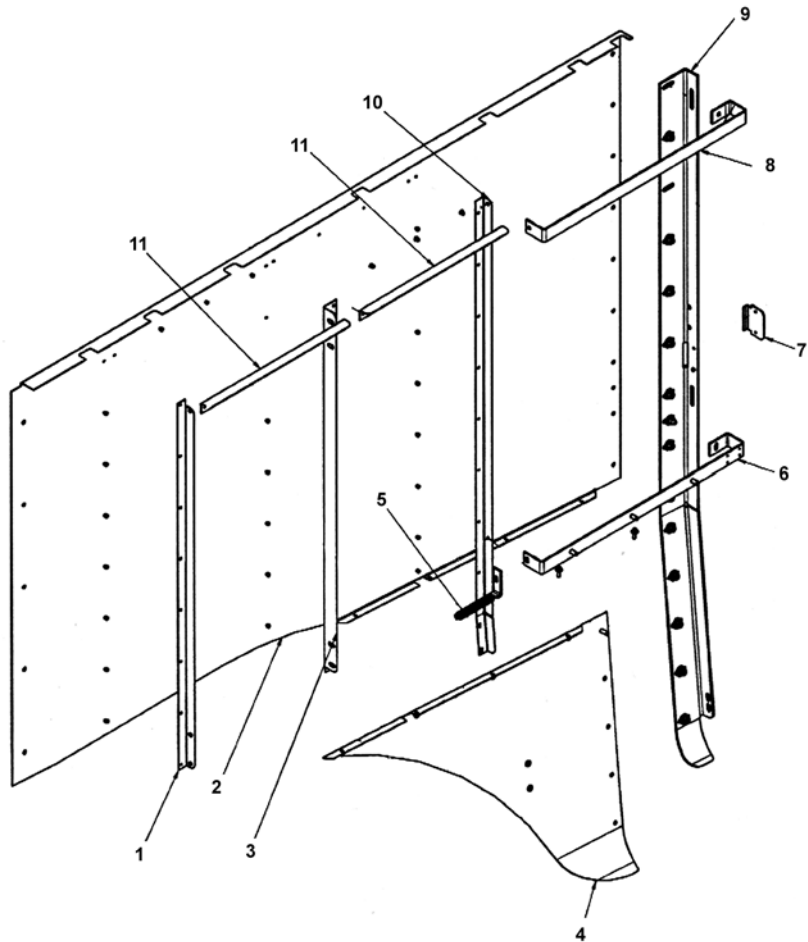

Cobertura Lateral
Side Door
Cobertura Lateral

Central Lado Esquerdo
Central Left Side
Central Lado Izquierdo

90-30

1	71392837		1	CANTONEIRA	ANGLE	ANGULO
2	6231587M1		1	PORTA	DOOR	PUERTA
2	705020	353446X1 - 5/16 ZN	4	ARRUELA PRESSÃO	LOCK WASHER	ARANDELA GROWER
2	706176	5/16-18X3/4 5.5	2	PARAFUSO	BOLT	PERNO
2	704015	355565X1 - 5/16-18 UNC2B G5 Z	4	PORCA	NUT	TUERCA
2	70924837	0.188	33	REBITE	RIVET	REMACHE
2	700709602	355618X1 - 5/16 A ZN	4	ARRUELA	WASHER	ARANDELA
2	700721916	5/16-18X1 8.8	2	PARAFUSO	BOLT	PERNO
2	3012141X1	M6X1.0X16 8.8	4	PARAFUSO	BOLT	PERNO
3	71398883		1	REFORÇO	REINFORCEMENT	REFUERZO
3	700717635		2	REBITE	RIVET	REMACHE
4	6231588M1		1	EXTENSÃO	EXTENTION	EXTENCIÓN
4	704007	355564X1 - 1/4-20 UNC2B G5 ZN	1	PORCA	NUT	TUERCA
4	705012	353441X1 - 1/4 ZN	1	ARRUELA PRESSÃO	LOCK WASHER	ARANDELA GROWER
4	7703465	353669X1 - 1/4-20X1.00 8.8 ZN	1	PARAFUSO	BOLT	PERNO
4	70910531	13/64DIX1/2DEX18G	2	ARRUELA	WASHER	ARANDELA
4	700709601	353754X1 - 1/4 A ZN	2	ARRUELA	WASHER	ARANDELA
4	5000002X1	M6X1.0 CL1	4	PORCA TRAVA	LOCKNUT	CONTRATUERCA
5	71393977		1	SUPORTE	BRACKET	SOPORTE
6	71398959		1	TIRA	STRIP	TIRA
7	71395351		1	CHAPA	PLATE	CHAPA
7	700717635		2	REBITE	RIVET	REMACHE
8	71398958		1	SUPORTE	BRACKET	SOPORTE
8	71398947		1	REFORÇO	REINFORCEMENT	REFUERZO
9	71398900		1	REFORÇO	REINFORCEMENT	REFUERZO
10	71398947		1	REFORÇO	REINFORCEMENT	REFUERZO
10	704007	355564X1 - 1/4-20 UNC2B G5 ZN	1	PORCA	NUT	TUERCA
10	705012	353441X1 - 1/4 ZN	1	ARRUELA PRESSÃO	LOCK WASHER	ARANDELA GROWER
10	7703457	353667X1 - 1/4-20X3/4 8.8 ZN	1	PARAFUSO	BOLT	PERNO
10	700709601	353754X1 - 1/4 A ZN	1	ARRUELA	WASHER	ARANDELA
11	71399330		2	REFORÇO	REINFORCEMENT	REFUERZO