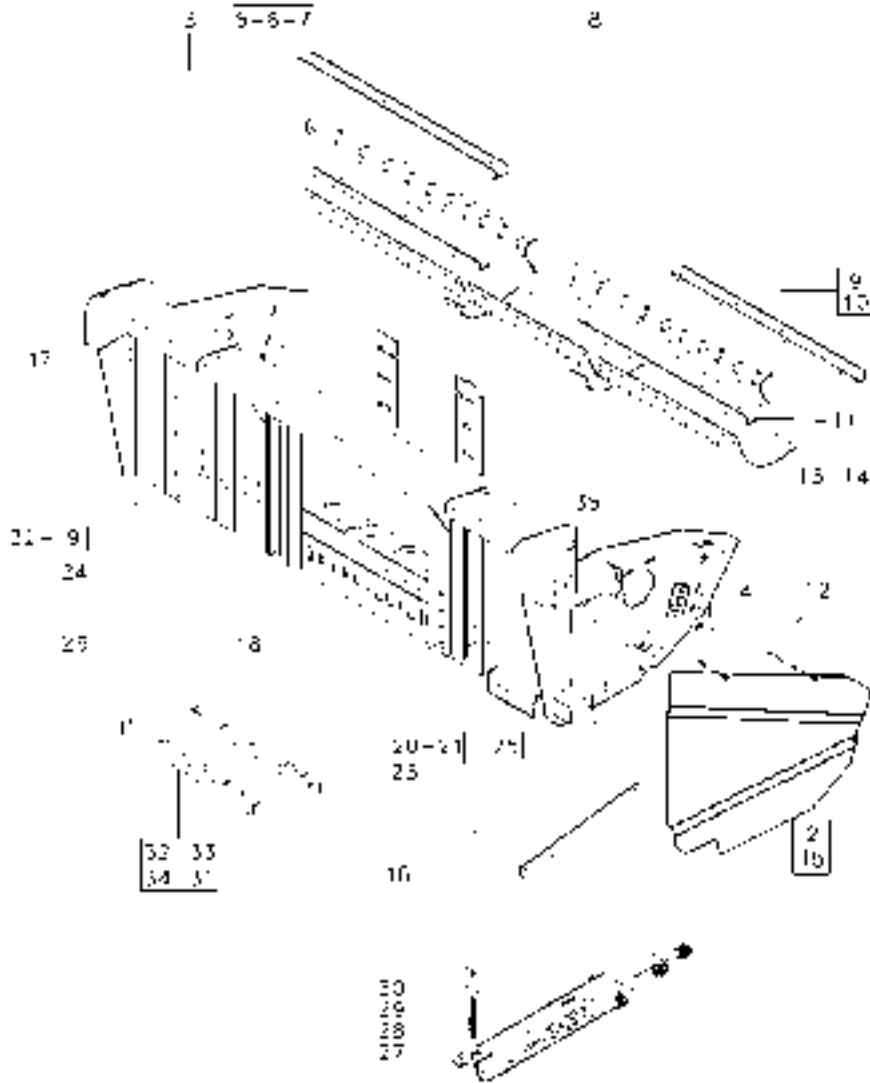

Instalação Da Estrutura
Frame Assy
Instalación Estructura

230-15

Para Plataformas Powerflex 16'
For Headers Powerflex 16'
Para Cabezal Powerflex 16'

1	6200710M91	▲	1	SUPORTE	CLEVIS	GANCHO SEGUR.
2	6200709M91	▲	1	SUPORTE	CLEVIS	GANCHO SEGUR.
3	6209494M1	▲	1	FUNDO	BOTTOM	FONDO
4	43385300		2	PARAFUSO	SCREW	TORNILLO
5	6203711M1	▼	1	CHAPA	PLATE	CHAPA
5	6206694M1	▼	1	PERFIL	PROFILE	PERFIL
6	70933008		12	ARRUELA	WASHER	ARANDELA
7	70933006		12	PARAFUSO	BOLT	PERNO
8	71335690		X	PARAFUSO	BOLT	PERNO
8	6210102M1		1	FUNDO	BOTTOM	FONDO
9	6209869M1		2	RASPADOR	SCRAPER	RASPADOR
9	6217393M1		4	CANTONEIRA	ANGLE	ANGULO
10	71335690		X	PARAFUSO	BOLT	PERNO
11	6209867M1	▲	1	RASPADOR	SCRAPER	RASPADOR
11	6209868M1	▼	1	RASPADOR	SCRAPER	RASPADOR
12	71335690		X	PARAFUSO	BOLT	PERNO
12	339024X1		2	ARRUELA	WASHER	ARANDELA
13	6209493M1	▼	1	FUNDO	BOTTOM	FONDO
14	70936495		X	REBITE	RIVET	REMACHE
15	339374X1		2	ARRUELA	WASHER	ARANDELA
16	6200563M91	▼	1	FECHAMENTO	COVER	CUBIERTA
17	6209876M91	▼	1	VIGA	BEAM	VIGA
18	6209872M91	▼	1	ESTRUTURA	STRUCTURE	ESTRUTURA
19	7703424		1	PARAFUSO	BOLT	PERNO
20	6206695M1	▼	1	CHAPA	PLATE	CHAPA
21	7770456		16	PARAFUSO	BOLT	PERNO
22	71380114		1	COLUNA	COLUMN	COLUMNNA
23	704247		16	PORCA	NUT	TUERCA
23	700709604		10	ARRUELA	WASHER	ARANDELA
24	6203692M1	▲	1	PAINEL	PANEL	PANEL
25	702951		26	PARAFUSO	BOLT	PERNO
26	6206467M91	⊙	1	ESTRUTURA	STRUCTURE	ESTRUTURA
26	6232409M91	⊙	1	ESTRUTURA	STRUCTURE	ESTRUTURA
27	71374263	⊙	8	BRAÇO	ARM	BRAZO
28	71327861	⊙	10	PARAFUSO	BOLT	PERNO
29	704700	⊙	8	PORCA	NUT	TUERCA
30	71309584	⊙	8	BLOCO	BLOCK	BLOQUE
31	704239	⊙	X	PORCA	NUT	TUERCA
31	700013		28	PARAFUSO	BOLT	PERNO
32	71357715		2	CANTONEIRA	ANGLE	ANGULO
33	71335689	▲	X	PARAFUSO	BOLT	PERNO
34	704288		8	PORCA	NUT	TUERCA
35	057851P1		1	DECAL	DECAL	CALCOMANIA