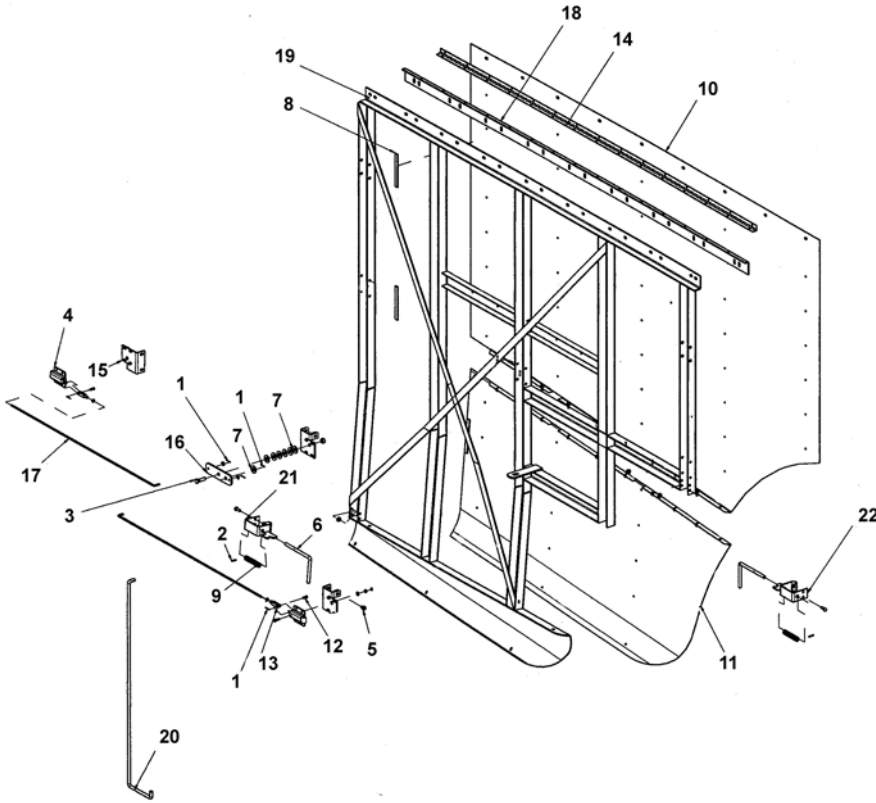

Cobertura Lateral
Side Door
Cobertura Lateral

Lado Esquedo
Left Side
Lado Isquiedo

90-25

1	062026	354041X1 - 1/16X3/4	5	CONTRA PINO	DOWEL	CENTRAJE
2	063016	1/8X3/5	2	PINO ELASTICO	PIN	PASADOR
3	702035	353693X1 - 3/8-16X1-1/4 8.8 Z	1	PARAFUSO	BOLT	PERNO
3	704635	70923428 - 3/8-16 GA ZN	1	PORCA TRAVA	LOCKNUT	CONTRATUERCA
4	71395354		2	SUPORE	BRACKET	SOPORTE
4	704072	354120X1 - N10-20	8	PORCA	NUT	TUERCA
4	705004	353445X1 - N10 ZN	8	ARRUELA PRESSAO	LOCK WASHER	ARANDELA GROWER
4	705640		8	ARRUELA	WASHER	ARANDELA
4	700705088	370153X1 - N10-24X3/4 G60	8	PARAFUSO	BOLT	PERNO
5	704221	365180X1 - 1/4-20	9	PORCA TRAVA	LOCKNUT	CONTRATUERCA
5	7883267	1/4-20X1/2	9	PARAFUSO	BOLT	PERNO
6	71399326		2	PINO	PIN	PASADOR
7	700709683	3/8	7	ARRUELA	WASHER	ARANDELA
	704445	357515X1 - N10-32		PORCA	NUT	TUERCA
8	700720676		3	FITA	BAND	BANDA
9	058040		2	MOLA	SPRING	RESORTE
10	6231584M1		1	PORTA SUPERIOR, LE	DOOR, UPPER LEFT	PUERTA, SUPERIOR ISQUIERDA
10	700721854	5/16-18X5/8 G5	9	PARAFUSO	BOLT	PERNO
10	704239	70931277 - 5/16-1	9	PORCA TRAVA	LOCKNUT	CONTRATUERCA
10	700717635		42	REBITE	RIVET	REMACHE
11	6231585M1		1	PORTA INFERIOR, LE	DOOR, LOWER LEFT	PUERTA, INFERIOR ISQUIERDA
11	700717635		15	REBITE	RIVET	REMACHE
11	70910531	13/64IDX1/2ODX18G	15	ARRUELA	WASHER	ARANDELA
11	3012141X1	M6X1.0X16 8.	10	PARAFUSO	BOLT	PERNO
11	5000002X1	M6X1.0 CL1	10	PORCA TRAVA	LOCKNUT	CONTRATUERCA
12	70929591		2	PINO	PIN	PASADOR
13	70929595		2	TIRANTE	ROD	VARILLA
14	71349763		1	DOBRADICA	HINGE	BISAGRA
14	700717635		15	REBITE	RIVET	REMACHE
15	71394874		3	SUPORE	BRACKET	SOPORTE
16	71395353		1	CHAPA	PLATE	CHAPA
16	705640		2	ARRUELA	WASHER	ARANDELA
17	71396401		2	TIRANTE	ROD	VARILLA
18	71398453		1	SUPORE LATARIA	BRACKET	SOPORTE
19	71398916		1	EXTRUTURA, LE	FRAME, LEFT	EXTRUTURA, LI
19	70910531	13/64IDX1/2ODX18G	3	ARRUELA	WASHER	ARANDELA
20	71398925		1	TIRANTE	ROD	VARILLA
21	71399198		1	SUPORE	BRACKET	SOPORTE
21	1703354	1/4-20 GG	4	PORCA TRAVA	LOCKNUT	CONTRATUERCA