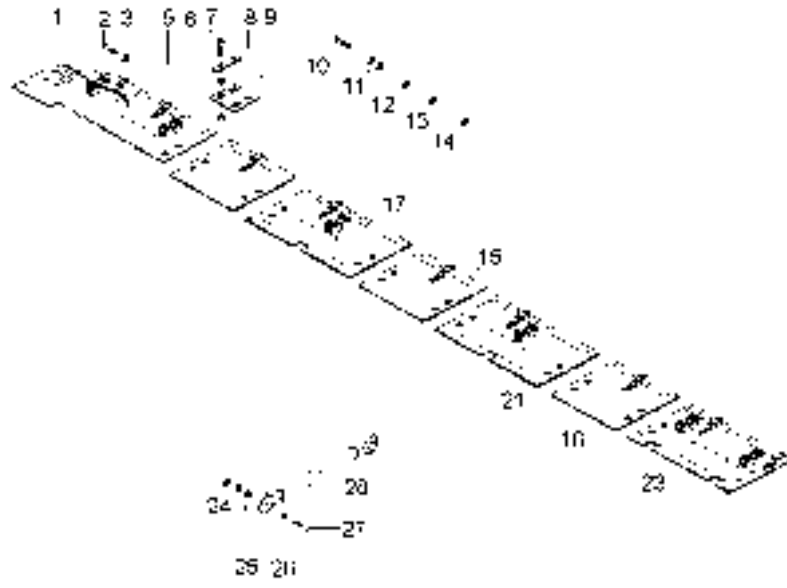

Deslizador
Slider
Deslizador

230-520

Para Plataformas Powerflex 18'
For Headers Powerflex 18'
Para Cabezal Powerflex 18'

- 1 6206583M92
- 1 6232400M91
- 2 7700578
- 3 704239
- 3 704015
- 5 704247
- 6 71315615
- 7 700054
- 7 068619
- 8 71315614
- 9 71315613
- 10 7701659
- 10 70931363
- 10 70921671
- 11 71322606
- 12 704254
- 12 704155
- 13 705632
- 14 7774458
- 15 6216365M91
- 16 6216381M91
- 17 6216357M91
- 21 6216359M91
- 23 6216346M91
- 24 704635
- 25 71341521
- 26 700709603
- 27 7701055
- 27 068767
- 28 71343187

- 18' - 7S000064
- 230-305 No

1 DESLIZADOR	SLIDER	CURSOR
1 CJ. DESLIZADOR	KIT, SLIDER	KIT, SLIDER
2 PARAFUSO	BOLT	PERNO
2 PORCA	NUT	TUERCA
1 PORCA	NUT	TUERCA
26 PORCA	NUT	TUERCA
24 ESPAÇADOR	SPACER	PIEZA DISTANCIA
24 PARAFUSO	BOLT	PERNO
10 PARAFUSO	BOLT	PERNO
12 GUARNIÇÃO	FOAM	ESPUMA
6 SUPORTE	BRACKET	SOPORTE
8 PARAFUSO	BOLT	PERNO
1 PARAFUSO	BOLT	PERNO
4 PARAFUSO	BOLT	PERNO
24 ESPAÇADOR	SPACER	PIEZA DISTANCIA
10 PORCA	NUT	TUERCA
4 PORCA	NUT	TUERCA
8 ARRUELA	WASHER	ARANDELA
12 PORCA FLANGEADA	FLANGE NUT	TUERCA FLANGE
1 DESLIZADOR	SLIDER	CURSOR
1 DESLIZADOR	SLIDER	CURSOR
1 DESLIZADOR	SLIDER	CURSOR
1 DESLIZADOR	SLIDER	CURSOR
2 PORCA	NUT	TUERCA
4 ESPAÇADOR	SPACER	PIEZA DISTANCIA
2 ARRUELA	WASHER	ARANDELA
1 PARAFUSO	BOLT	PERNO
1 PARAFUSO	BOLT	PERNO
1 ESTABILIZADOR	STABILISER	ESTABILIZADOR