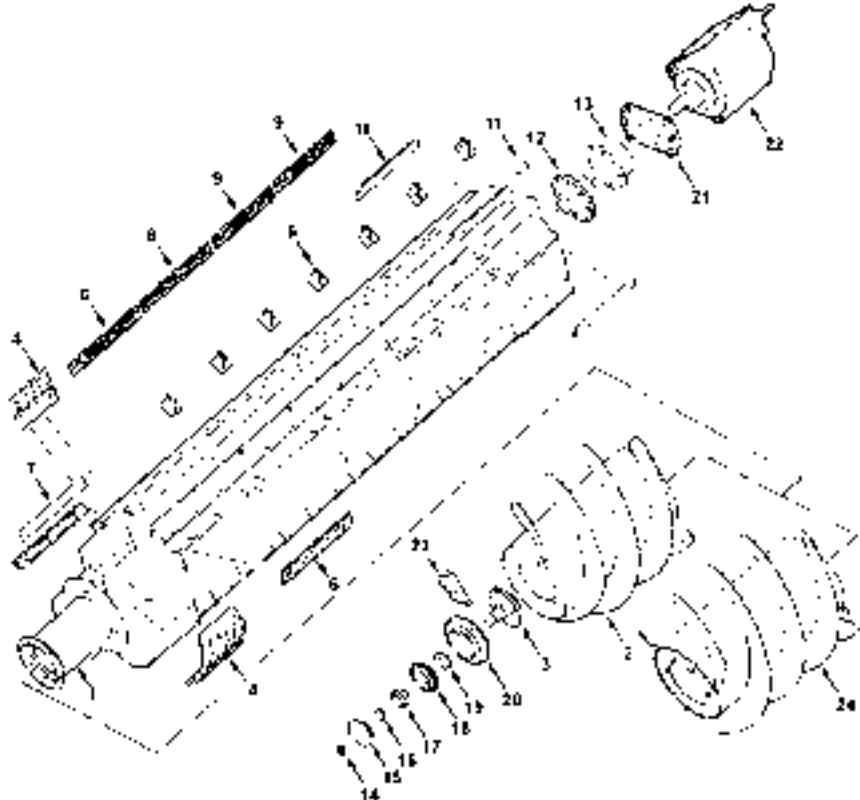

Rotor
Impeller
Turbina

150-60

MC00251

- 1
- 2 2469760W1
- 2 71399637
- 2 71399641
- 2 70921210
- 2 70917378
- 2 70916965
- 2 700704010
- 3 101930M1
- 3 70921525
- 4 2497273W91
- 4 102835M91
- 4 700706463
- 4 353771X1
- 5 2554761W91
- 5 7700461
- 5 704726
- 5 71378019
- 6 71371520

- 7 71393107
- 8 71371526

- 9 71378577

- 9 71378579
- 9 70926154
- 9 Y705046
- 10 71395413
- 10 8701708
- 10 Y705046
- 10 71399003
- 11 373293X1
- 12 71391752
- 13 102981M91
- 13 70921525
- 13 353773X1
- 14 832088M1
- 15 112752W1
- 16 2489940W1
- 17 22602X
- 18 71387470
- 18 701235
- 18 Y705046
- 19 2489920W1
- 20 2489330W1
- 20 70923114
- 20 Y705046
- 21 71401912
- 21 70919434

[A]
0.75

[AC]
0.75

[AB]
0.75

X ROTOR	ROTOR	ROTOR
X SEM-FIM	AUGER	SINFIN
1 CJ. SEM-FIM	KIT, AUGER	SINFIN JUEGO
X SEM-FIM	AUGER	SINFIN
15 PARAFUSO	BOLT	PERNO
15 ARRUELA	WASHER	ARANDELA
15 ARRUELA	WASHER	ARANDELA
X TUBO	TUBE	TUBO
1 EIXO	SHAFT	ARBOL
8 PARAFUSO	BOLT	PERNO
1 ELEMENTO	ELEMENT	ELEMENTO
1 ELEMENTO	ELEMENT	ELEMENTO
18 PARAFUSO	BOLT	PERNO
18 ARRUELA	WASHER	ARANDELA
21 IMPULSOR	IMPELLER	TURBINA IMPULS.
42 PARAFUSO	BOLT	PERNO
42 PORCA TRAVA	LOCKNUT	CONTRATUERCA
X CONJUNTO	KIT	JUEGO
10 BARRA	BAR	BARRA
X CALÇO	SHIM	CALCE
2 BARRA	BAR	BARRA
6 BARRA	BAR	BARRA
X BARRA	BAR	BARRA
24 PARAFUSO	BOLT	PERNO
24 ARRUELA PRESSÃO	LOCK WASHER	ARANDELA GROWER
6 CHAPA	PLATE	CHAPA
18 PARAFUSO	BOLT	PERNO
18 ARRUELA PRESSÃO	LOCK WASHER	ARANDELA GROWER
X CONJUNTO	KIT	JUEGO
1 PARAFUSO	BOLT	PERNO
1 CUBO	HUB	CUBO
1 BLINDAGEM	SHIELD	BLINDAJE
8 PARAFUSO	BOLT	PERNO
8 ARRUELA	WASHER	ARANDELA
1 PORCA	NUT	TUERCA
1 RODA	WHEEL	RUEDA
1 ARRUELA	WASHER	ARANDELA
1 MANCAL	BEARING	COJINETE
1 CARÇAÇA	HOUSING	ALOJAMIENTO
4 PARAFUSO	BOLT	PERNO
4 ARRUELA PRESSÃO	LOCK WASHER	ARANDELA GROWER
1 BLINDAGEM	SHIELD	BLINDAJE
1 FLANGE	FLANGE	PLETINA
6 PARAFUSO	BOLT	PERNO
6 ARRUELA PRESSÃO	LOCK WASHER	ARANDELA GROWER
1 CHAPA	PLATE	CHAPA
6 PARAFUSO	BOLT	PERNO

MC00251

EN85S001

C979002 E01 (1)

11/07 150-60