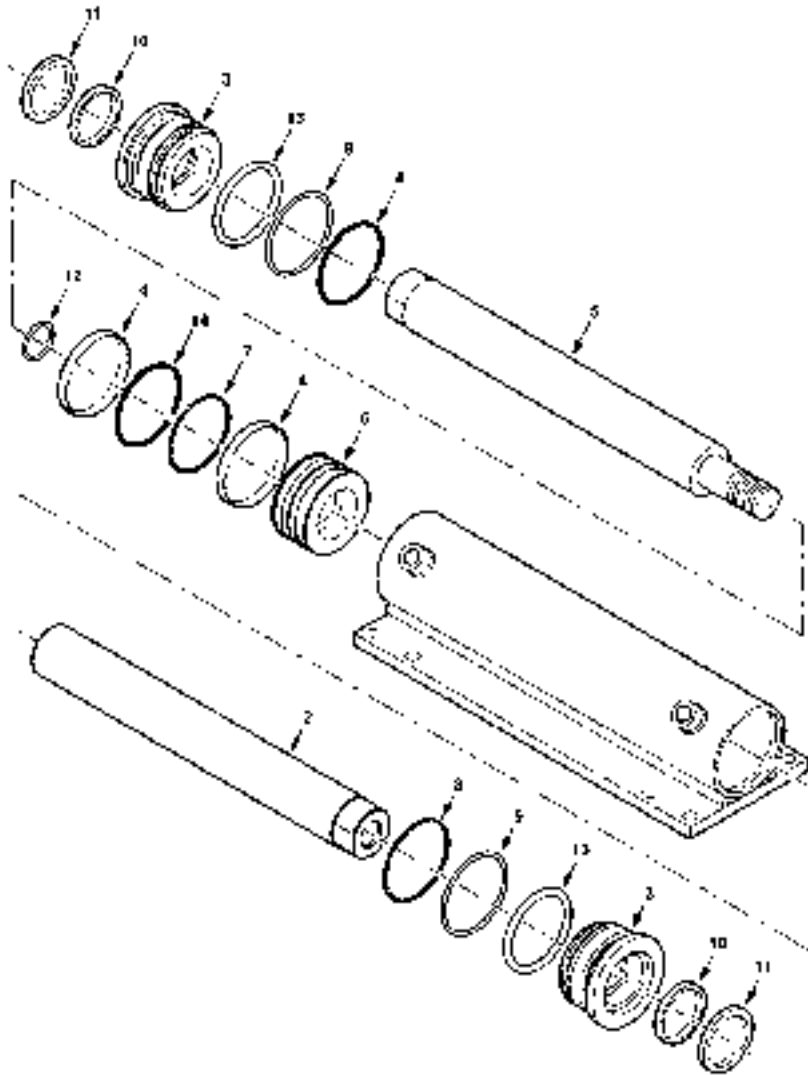

- 1 71396618
- 2 71406296
- 3 71396620
- 4 71396621
- 5 71406297
- 6 71396623
- 7
- 8
- 9
- 10
- 11
- 12
- 13
- 14

1	CARÇAÇA	HOUSING	ALOJAMIENTO
1	TIRANTE	ROD	VARILLA
2	TAMPA	COVER	CUBIERTA
2	ANEL	RING	ARO
1	TIRANTE	ROD	VARILLA
1	PISTÃO	PISTON	PISTON
1	ANEL "O"	O RING	JUNTA TORICA
2	ANEL "O"	O RING	JUNTA TORICA
2	ANEL	RING	ARO
2	VEDAÇÃO	SEALING	VEDACION
2	VEDAÇÃO	SEALING	VEDACION
1	ANEL "O"	O RING	JUNTA TORICA
2	ARAME	WIRE	HILO
1	VEDAÇÃO	SEALING	VEDACION

MC00180