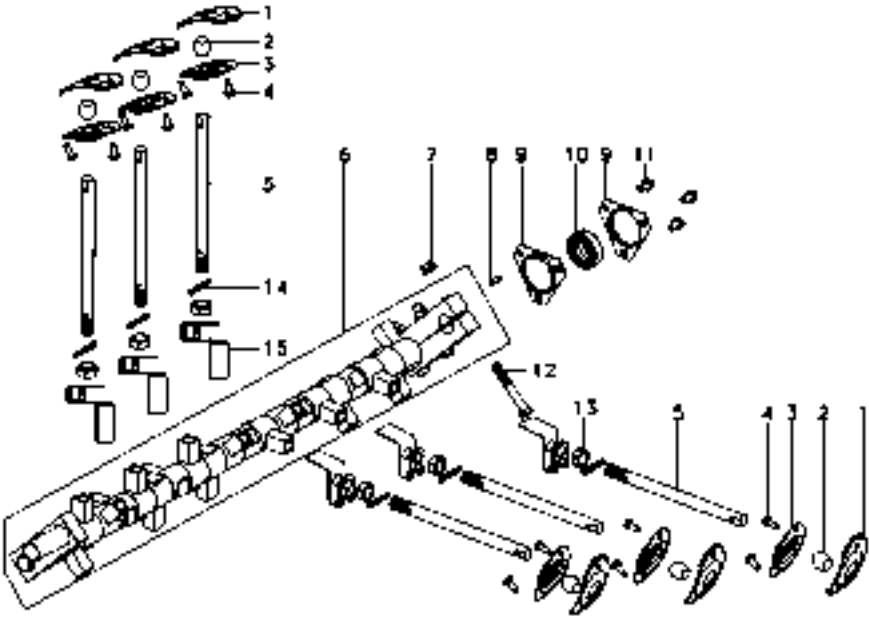

6202784M91

N275Z001

CPCFL02 E05 (1)

11/07 230-640

Conjunto Dedos Retrátéis
 Assembly Retractable Fingers
 Conjunto Dedos Retractíles

230-640

13	375113X1	16'	21	PORCA	NUT	TUERCA
		➡ 6S000008				
13	70913160	18'	21	PORCA	NUT	TUERCA
		➡ 6S000014				
13	375113X1	18'	21	PORCA	NUT	TUERCA
		➡ 6S000015				
13	70913160	20'	21	PORCA	NUT	TUERCA
		➡ 6S000041				
13	375113X1	20'	21	PORCA	NUT	TUERCA
		➡ 6S000042				
13	70913160	25'	21	PORCA	NUT	TUERCA
		➡ 6S002145				
13	375113X1	25'	21	PORCA	NUT	TUERCA
		➡ 6S002146				
13	70913160	30'	21	PORCA	NUT	TUERCA
		➡ 6S000463				
		-6S000459				
13	375113X1	30'	21	PORCA	NUT	TUERCA
		➡ 6S000464				
		+6S000459				
14	339311X1	16'	21	PINO	PIN	PASADOR
		➡ 6S000008				
14	339311X1	18'	21	PINO	PIN	PASADOR
		➡ 6S000015				
14	339311X1	20'	21	PINO	PIN	PASADOR
		➡ 6S000042				
14	339311X1	25'	21	PINO	PIN	PASADOR
		➡ 6S002146				
14	339311X1	30'	21	PINO	PIN	PASADOR
		➡ 6S000464				
		+6S000459				
15	6219076M1	16'	21	SUPORTE	CLEVIS	GANCHO SEGUR.
		➡ 6S000008				
15	6219076M1	18'	21	SUPORTE	CLEVIS	GANCHO SEGUR.
		➡ 6S000015				
15	6219076M1	20'	21	SUPORTE	CLEVIS	GANCHO SEGUR.
		➡ 6S000042				
15	6219076M1	25'	21	SUPORTE	CLEVIS	GANCHO SEGUR.
		➡ 6S002146				
15	6219076M1	30'	21	SUPORTE	CLEVIS	GANCHO SEGUR.
		➡ 6S000464				
		+6S000459				