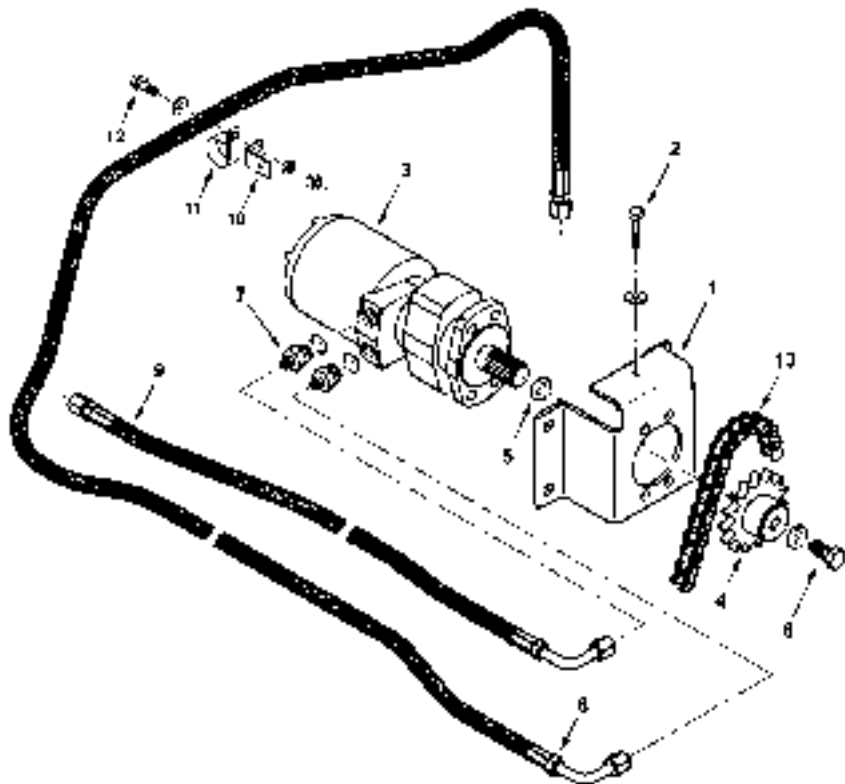

- 1 71400852B
- 1 68619
- 1 Y705046
- 1 704031
- 2 70929116
- 2 70918266
- 3 71362941
- 3 701235
- 3 704742
- 4 71379631
- 5 363282X1
- 6 353609X1
- 6 70917373
- 7 8746018
- 7 70921205
- 8 71401739
- 9 700716510
- 10 71407962
- 11 7041015
- 12 70921965
- 12 70918266
- 12 70916965
- 12 70916950
- 13
- 13 71449019
- 13 70914584

1	CHAPA	PLATE	CHAPA
1	PARAFUSO	BOLT	PERNO
1	ARRUELA PRESSÃO	LOCK WASHER	ARANDELA GROWER
1	PORCA	NUT	TUERCA
1	PARAFUSO	BOLT	PERNO
1	ARRUELA	WASHER	ARANDELA
1	MOTOR	MOTOR	MOTOR
4	PARAFUSO	BOLT	PERNO
4	PORCA TRAVA	LOCKNUT	CONTRATUERCA
1	COROA	CROWNWHEEL	CORONA DENTADA
X	ARRUELA	WASHER	ARANDELA
1	PARAFUSO	BOLT	PERNO
1	ARRUELA	WASHER	ARANDELA
2	CONECTOR	CONNECTOR	CONECTOR
2	ANEL "O"	O RING	JUNTA TORICA
1	CJ. MANGUEIRA	KIT, HOSE	MANGUITOS JUEGO
1	CJ. MANGUEIRA	KIT, HOSE	MANGUITOS JUEGO
1	SUPORTE	BRACKET	SOPORTE
1	BRAÇADEIRA	CLAMP	ABRAZADERA
1	PARAFUSO	BOLT	PERNO
1	ARRUELA	WASHER	ARANDELA
1	ARRUELA	WASHER	ARANDELA
1	PORCA	NUT	TUERCA
1	CJ. CORRENTE	KIT, CHAIN	CADENA JUEGO
1	CORRENTE	CHAIN	CADENA
1	UNIÃO	LINK	UNION

MC00376