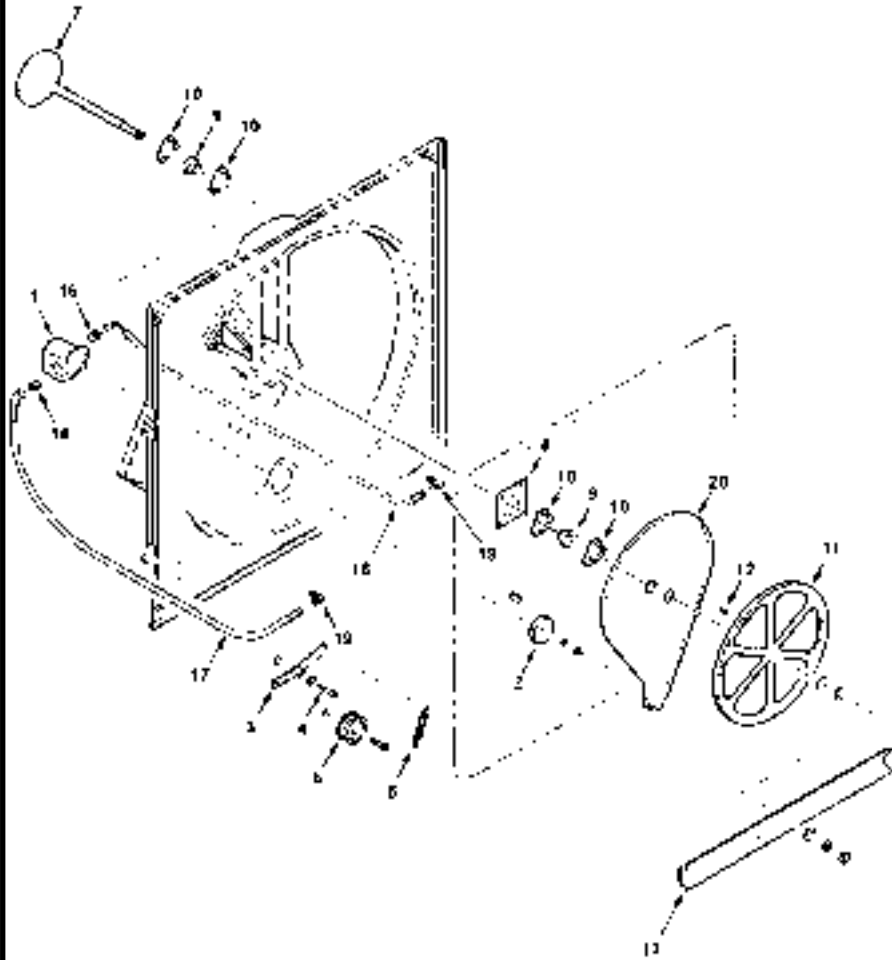

Tela Rotativa
Rotary Screen
Alambreira Rotativa

Motor & Acionamento
Engine & Drive
Motor & Acionamento

10-135

- 1 71396755
- 1 71396758
- 1 70910224
- 1 7883408
- 1 Y705533
- 1 704734
- 2 71395749
- 2 Y705046
- 2 7704000
- 3 71396756
- 3 3728019M1
- 3 70914687
- 4 8701781
- 4 705541
- 4 704734
- 5 700714064
- 5 70931277
- 5 7883333
- 6 70529432
- 6 705541
- 6 704742
- 6 70922645
- 7 71391039
- 8 71395728
- 8 704726
- 8 7700461
- 9 71308951
- 10 71133361
- 10 704726
- 10 70921332
- 10 7700461
- 11 71396753
- 12 61002
- 13 71393636
- 13 700717591
- 13 70919332
- 13 353436X1
- 14 360202X91
- 14 70921349
- 16 8746018
- 16 70921205
- 17 71397634
- 18 71397633
- 19 700717539
- 20 71396754

1	MOTOR	ENGINE	MOTOR
X	KIT REPARO	PARTS PACK	PAQUETE PIEZAS
1	CHAVETA	KEY	CLAVE
2	PARAFUSO	BOLT	PERNO
2	ARRUELA	WASHER	ARANDELA
2	PORCA TRAVA	LOCKNUT	CONTRATUERCA
1	POLIA	PULLEY	POLEA
1	ARRUELA PRESSÃO	LOCK WASHER	ARANDELA GROWER
1	PORCA	NUT	TUERCA
1	CJ. BRAÇO	KIT, ARM	JUEGO DE BRAZO
2	BUCHA	BUSH	CASQUILLO
1	GRAXEIRA	GREASER	ENGRASADOR
1	PARAFUSO	BOLT	PERNO
2	ARRUELA	WASHER	ARANDELA
1	PORCA TRAVA	LOCKNUT	CONTRATUERCA
1	MOLA	SPRING	RESORTE
2	PORCA	NUT	TUERCA
1	PARAFUSO	BOLT	PERNO
1	POLIA	PULLEY	POLEA
2	ARRUELA	WASHER	ARANDELA
1	PORCA TRAVA	LOCKNUT	CONTRATUERCA
1	PARAFUSO	BOLT	PERNO
1	EIXO	SHAFT	ARBOL
1	CHAPA	PLATE	CHAPA
4	PORCA TRAVA	LOCKNUT	CONTRATUERCA
4	PARAFUSO	BOLT	PERNO
2	MANCAL	BEARING	COJINETE
4	FLANGE	FLANGE	PLETINA
6	PORCA TRAVA	LOCKNUT	CONTRATUERCA
3	PARAFUSO	BOLT	PERNO
3	PARAFUSO	BOLT	PERNO
1	POLIA	PULLEY	POLEA
1	CHAVETA	KEY	CLAVE
1	LÂMINA	BLADE	HOJA CORTANTE
7	ARRUELA	WASHER	ARANDELA
1	ARRUELA	WASHER	ARANDELA
1	PORCA	NUT	TUERCA
1	CONECTOR	CONNECTOR	CONECTOR
1	ANEL "O"	O RING	JUNTA TORICA
1	CONECTOR	CONNECTOR	CONECTOR
1	ANEL "O"	O RING	JUNTA TORICA
1	CJ. MANGUEIRA	KIT, HOSE	MANGUITOS JUEGO
1	CJ. MANGUEIRA	KIT, HOSE	MANGUITOS JUEGO
2	COTOVELO	ELBOW	CODO
1	CORREIA "V"	V BELT	CORREA EN V

MBC 00284