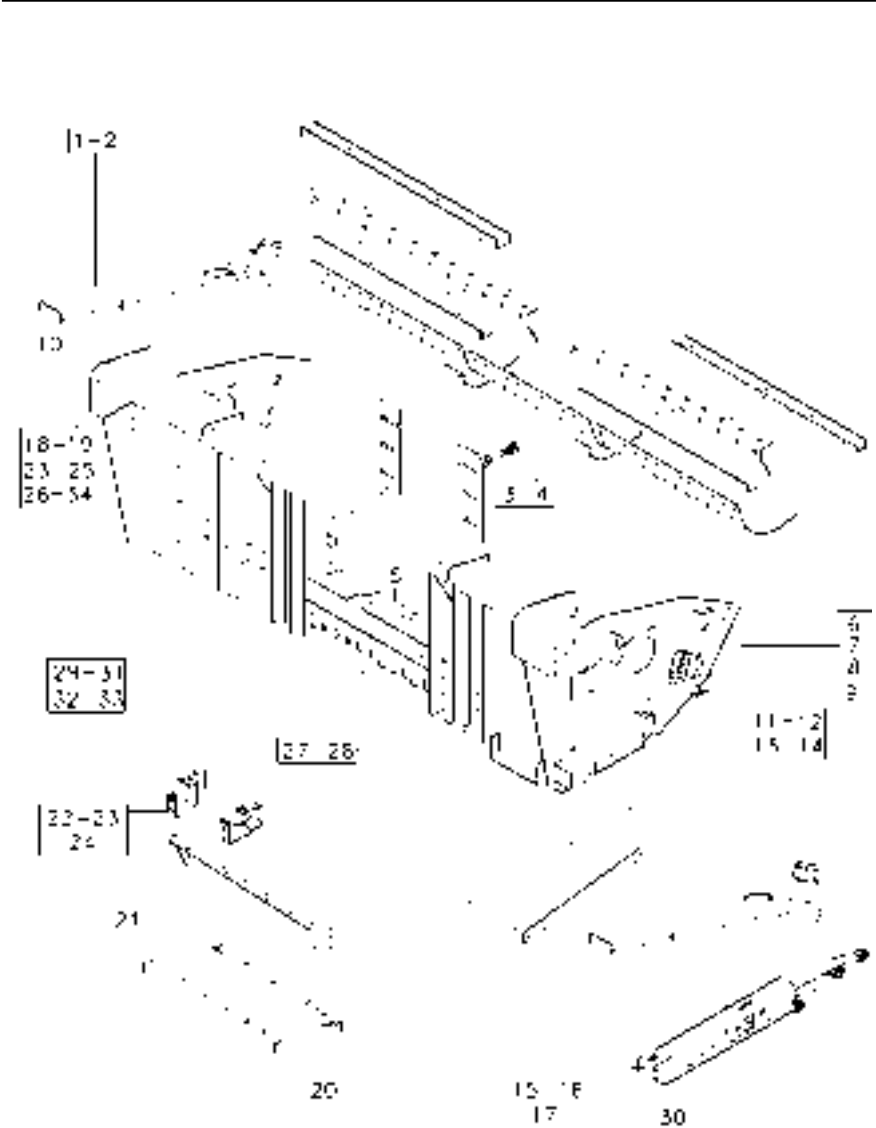

Estrutura
Structure
Estructura

230-35

Para Plataformas Powerflex 18' Y 20'
For Headers Powerflex 18' And 20'
Para Cabezal Powerflex 18' Y 20'

1	067807S1	▲	1	REFORÇO	REINFORCEMENT	REFUERZO
1	71366166	▶	1	REFORÇO	REINFORCEMENT	REFUERZO
2	704247		X	PORCA	NUT	TUERCA
2	068759		8	PARAFUSO	BOLT	PERNO
2	7703424		18	PARAFUSO	BOLT	PERNO
3	7701592		2	PARAFUSO	BOLT	PERNO
3	704254			PORCA	NUT	TUERCA
4	7701758		X	PARAFUSO	BOLT	PERNO
5	71375376	▲	1	PLACA	PLATE	PLATO
5	71370457	▶	1	PLACA	PLATE	PLATO
6	71321283		2	ADUTOR	FRAME	BASTIDOR
7	70933006		1	PARAFUSO	BOLT	PERNO
8	70930921		X	PORCA	NUT	TUERCA
11	71373636	▶	1	LATERAL	SIDE	LATERAL
12	873836		2	PARAFUSO	BOLT	PERNO
13	705061		X	ARRUELA PRESSÃO	PRESSURE WASHER	LAVADOR PRESION
14	70917379		2	ARRUELA	WASHER	ARANDELA
15	71366199	▶	1	REFORÇO	REINFORCEMENT	REFUERZO
15	6209344M91	▲	1	REFORÇO	REINFORCEMENT	REFUERZO
16	705061		X	ARRUELA PRESSÃO	PRESSURE WASHER	LAVADOR PRESION
17	705632		X	ARRUELA	WASHER	ARANDELA
18	068619		12	PARAFUSO	BOLT	PERNO
19	705046		8	ARRUELA PRESSÃO	PRESSURE WASHER	LAVADOR PRESION
20	71360375		1	SUPORTE	SUPPORT	DISPOS.DE SOSTEN
21	71375266		1	ALÇA	STRAP	FAJA
22	7703424		X	PARAFUSO	BOLT	PERNO
22	704247		X	PORCA	NUT	TUERCA
23	873745		1	PARAFUSO	BOLT	PERNO
24	6200616M1	▲	1	GUIA	GUIDE	GUIA
24	6200617M1	▶	1	GUIA	GUIDE	GUIA
25	704031		X	PORCA	NUT	TUERCA
25	70923320		6	PARAFUSO	BOLT	PERNO
26	7771280		4	PARAFUSO	BOLT	PERNO
27	71375353	▲	1	PLACA	PLATE	PLATO
27	71375354	▶	1	PLACA	PLATE	PLATO
28	700718807		6	PARAFUSO	BOLT	PERNO
28	772830		4	PARAFUSO	BOLT	PERNO
28	71380171	▶	1	COLUNA	COLUMN	COLUMNA
29	71377588	▶	1	COLUNA	COLUMN	COLUMNA
29	6209890M91	▶	1	COLUNA	COLUMN	COLUMNA
30	71374271	▶	1	CJ. BRAÇO	KIT, ARM	JUEGO DE BRAZO
30	71374272	▶	1	CJ. BRAÇO	KIT, ARM	JUEGO DE BRAZO
31	7700461	▶	X	PARAFUSO	BOLT	PERNO
32	704239	▶	23	PORCA	NUT	TUERCA
33	6202287M91	▶	1	LATERAL	SIDE	LATERAL
33	6221190M91	▶	1	LATERAL	SIDE	LATERAL

230-65 No

230-70 No

7S000064

18' - 7S000065