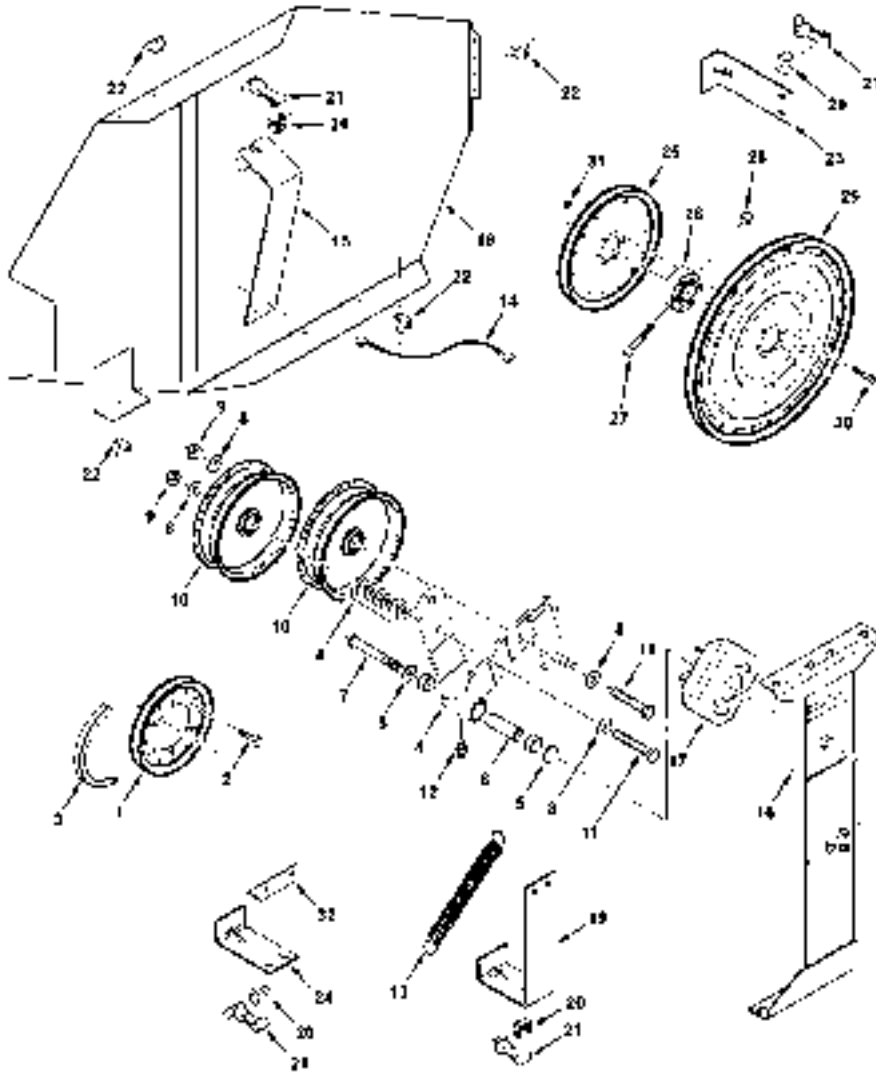

Espalhador De Palhas
Chaff Spreader
Espaciador De Granzas

Acionamento
Drive
Accionamiento **170-40**

MC00256

MC00256

N453S001

C979002 E01 (1)

11/07 170-40

- 1 2628321W92
- 2 70923701
- 2 70916965
- 2 70916950
- 3 1680230W1
- 4 71387307
- 4 1689170W1
- 5 70937480
- 6 2441490W1
- 7 70925705
- 8 70918432
- 9 700703922
- 10 31-2455700
- 11 70925702
- 12 70914465
- 13 1579720W1
- 14 112942W1
- 15 71388256
- 16 71406368
- 16 70921210
- 16 70921969
- 16 70917378
- 16 704734
- 17 70921210
- 17 70916965
- 17 353771X1
- 17 71406364
- 17 70923114
- 17 Y705046
- 17 705541
- 18 71388736
- 19 101069M1
- 19 70921210
- 19 704734
- 20 1787520W1
- 20 70921332
- 20 704726
- 21 776682
- 21 70921962
- 21 1703354
- 22 8722910
- 22 700705088
- 22 3725830M1
- 23 101065M1
- 23 70921210
- 23 704734
- 24 101066M1
- 24 70921210
- 24 704734
- 25 2631400W1

1 POLIA	PULLEY	POLEA
6 PARAFUSO	BOLT	PERNO
6 ARRUELA	WASHER	ARANDELA
6 PORCA	NUT	TUERCA
1 CORREIA	BELT	CORREA
1 C.J. BRAÇO	KIT, ARM	JUEGO DE BRAZO
2 LUVA	SLEEVE	MANCHA
1 ARRUELA	WASHER	ARANDELA
1 LUVA	SLEEVE	MANCHA
1 PARAFUSO	BOLT	PERNO
17 ARRUELA	WASHER	ARANDELA
2 PORCA	NUT	TUERCA
2 POLIA	PULLEY	POLEA
2 PARAFUSO	BOLT	PERNO
1 CARÇAÇA	HOUSING	ALOJAMIENTO
1 MOLA	SPRING	RESORTE
1 CABO	CABLE	CABLE
1 SUPORTE	BRACKET	SOPORTE
1 COLUNA	COLUMN	COLUMNNA
2 PARAFUSO	BOLT	PERNO
2 PARAFUSO	BOLT	PERNO
1 ARRUELA	WASHER	ARANDELA
4 PORCA TRAVA	LOCKNUT	CONTRATUERCA
2 PARAFUSO	BOLT	PERNO
2 ARRUELA	WASHER	ARANDELA
2 ARRUELA	WASHER	ARANDELA
1 BATENTE	RETAINER	RETENEDOR
2 PARAFUSO	BOLT	PERNO
2 ARRUELA PRESSÃO	LOCK WASHER	ARANDELA GROWER
2 ARRUELA	WASHER	ARANDELA
1 BLINDAGEM	SHIELD	BLINDAJE
1 SUPORTE	BRACKET	SOPORTE
2 PARAFUSO	BOLT	PERNO
2 PORCA TRAVA	LOCKNUT	CONTRATUERCA
4 SUPORTE	BRACKET	SOPORTE
4 PARAFUSO	BOLT	PERNO
4 PORCA TRAVA	LOCKNUT	CONTRATUERCA
4 TRINCO	LATCH	CERROJO
4 PARAFUSO	BOLT	PERNO
4 PORCA	NUT	TUERCA
4 FIXAÇÃO	CATCH	FIJADOR
4 PARAFUSO	BOLT	PERNO
4 PORCA TRAVA	LOCKNUT	CONTRATUERCA
1 SUPORTE	BRACKET	SOPORTE
2 PARAFUSO	BOLT	PERNO
2 PORCA TRAVA	LOCKNUT	CONTRATUERCA
1 SUPORTE	BRACKET	SOPORTE
2 PARAFUSO	BOLT	PERNO
2 PORCA TRAVA	LOCKNUT	CONTRATUERCA
1 POLIA	PULLEY	POLEA