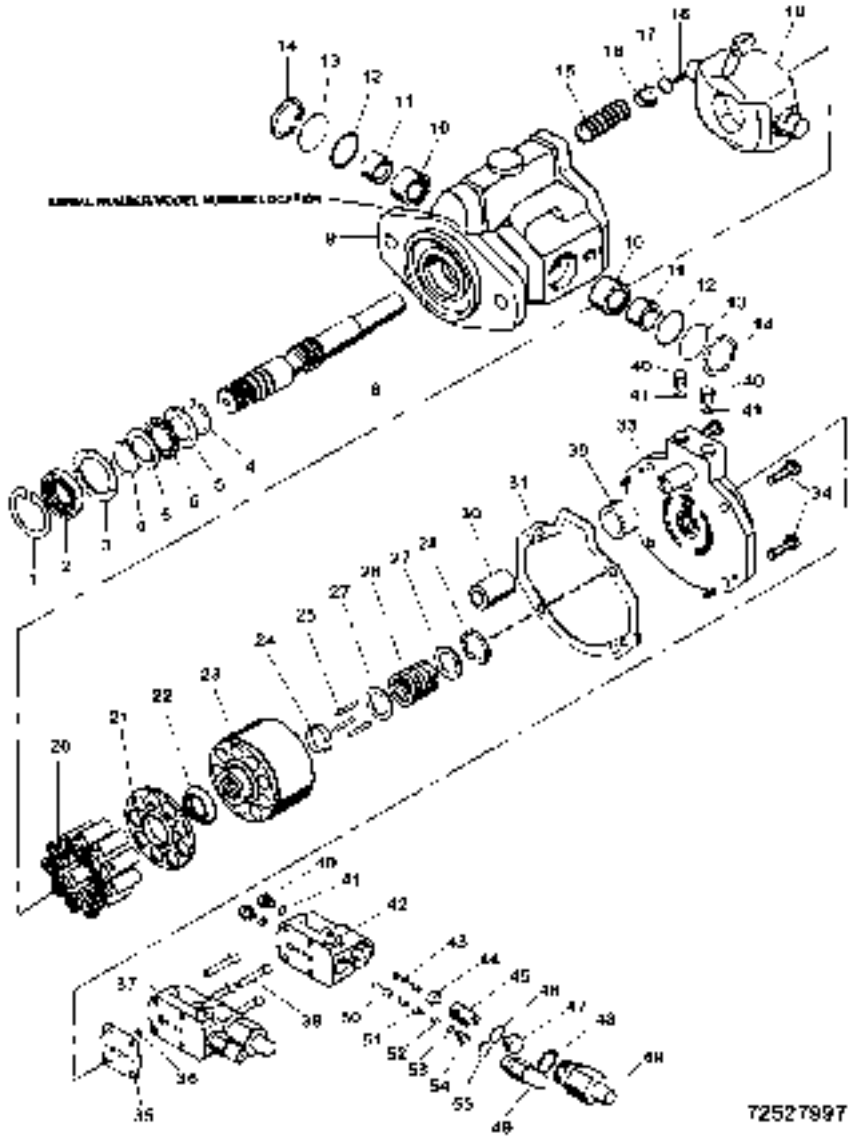

Bomba Hidráulica
Hydraulic Pump
Bomba Hidraulica

70-95

72527997 E078S001 C979002 E01 (1) 11/07 70-95

1	70927700	1	ANEL	RING	ARO
2	70269723	1	RETENTOR	SEAL	RETEN
3	70269722	1	ARRUELA	WASHER	ARANDELA
4	72528008	2	ANEL	RING	ARO
5	70933255	2	PISTA ROLAMENTO	RACE	PISTA COJINETE
6	70930441	1	MANCAL	BEARING	COJINETE
7	72528004	1	COMPENSADOR	COMPENSATOR	COMPENSADOR
8	104456W1	1	EIXO	SHAFT	ARBOL
9	72528022	1	CARÇAÇA	HOUSING	ALOJAMIENTO
10	71012174	2	MANCAL	BEARING	COJINETE
11	700719785	2	PISTA ROLAMENTO	RACE	PISTA COJINETE
12	70924791	2	ANEL "O"	O RING	JUNTA TORICA
13	700719782	2	TAMPA	COVER	CUBIERTA
14	7035983	2	ANEL	RING	ARO
15	700719780	1	MOLA	SPRING	RESORTE
16	700719784	1	COLAR	COLLAR	COLLAR
17	700719783	1	BOTÃO	BUTTON	PULSADOR
18	72528006	1	PINO	PIN	PASADOR
19	72528024	1	CAME	CAM	LEVA
20		1	CJ. PISTÃO	KIT, PISTON	JUEGO DE PISTON
21		1	PIVÔ	PIVOT	PIVOTE
22		1	PIVÔ	PIVOT	PIVOTE
23	700706490	1	BLOCO	BLOCK	BLOQUE
24	70267150	1	ARMADURA	KEEPER	ARMADURA
25	70267148	3	PINO	PIN	PASADOR
26	70267155	1	MOLA	SPRING	RESORTE
27	70261383	2	ARRUELA	WASHER	ARANDELA
28	355602X1	1	ANEL	RING	ARO
30	72528025	1	PISTÃO	PISTON	PISTON
31	70267132	1	GAXETA	GASKET	GAXETA
33	104458W91	1	PLACA	PLATE	PLATO
34	70920415	4	PARAFUSO	BOLT	PERNO
35	70270210	1	GAXETA	GASKET	GAXETA
36	72528012	1	ANEL "O"	O RING	JUNTA TORICA
37	72528004	1	COMPENSADOR	COMPENSATOR	COMPENSADOR
38	103714W1	4	PARAFUSO	BOLT	PERNO
39		1	ESPAÇADOR	SPACER	PIEZA DISTANCIA
40	70935836	1	BUJÃO	PLUG	TAPON
41	70921882	1	ANEL "O"	O RING	JUNTA TORICA
42		1	CORPO	BODY	CUERPO
43		1	TAMBOR	DRUM	TAMBOR
44	70272357	1	CALOTA	CAP	TAPA
45	70267167	1	MOLA	SPRING	RESORTE
46	70935118	1	ANEL "O"	O RING	JUNTA TORICA
47	70272358	1	SEGUIDOR	FOLLOWER	IMPULSOR
48	70935847	1	ANEL "O"	O RING	JUNTA TORICA
49		1	CAPA	BOOT	PROTECCION
50	70272355	1	CARRETEL	SPOOL	CARRETE
51	70272361	1	PIVÔ	PIVOT	PIVOTE
52	70272365	1	MOLA	SPRING	RESORTE