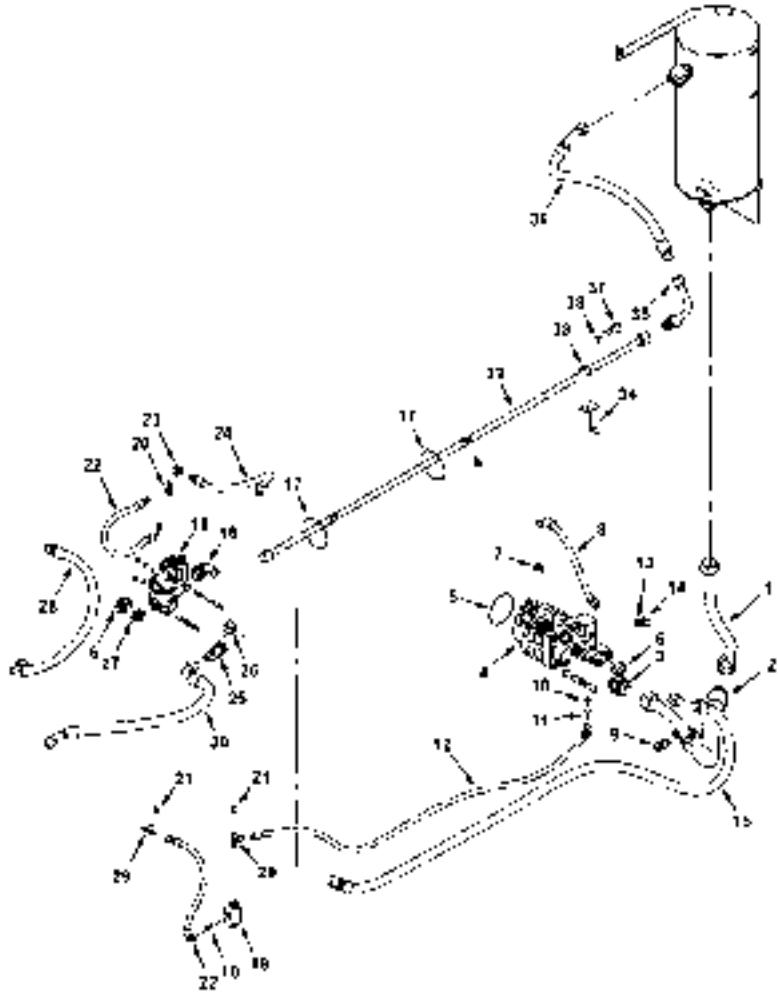

- 33 Y705608
- 33 704726
- 34 71398139
- 35 71398142
- 36 71388086
- 37 70921298
- 38 70923737

- 1 ARRUELA
- 1 PORCA TRAVA
- 1 SUPORTE
- 1 C.J. TUBO
- 1 C.J. MANGUEIRA
- 1 CONEXÃO "T"
- 1 CALOTA

- WASHER
- LOCKNUT
- BRACKET
- KIT, PIPE
- KIT, HOSE
- CONNECTION T
- CAP

- ARANDELA
- CONTRATUERCA
- SOPORTE
- JUEGO CANO
- MANGUITOS JUEGO
- CONEXION T
- TAPA

MC00401