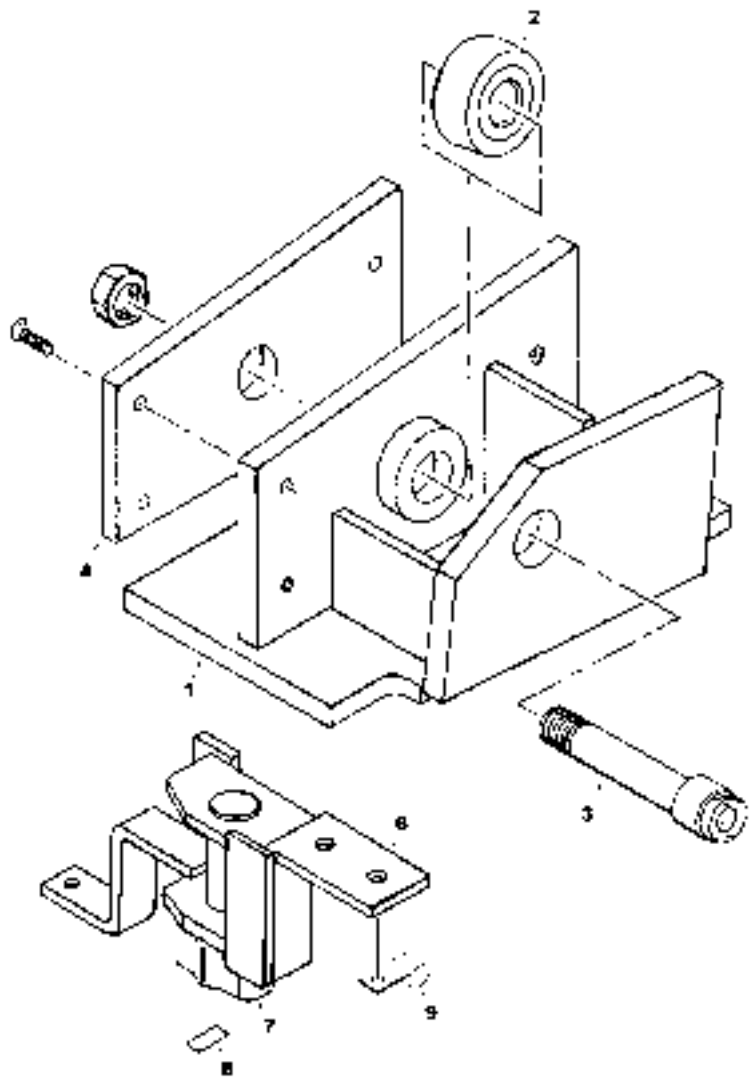

- 1 71374666
- 1 71374663
- 1 70919089
- 1 Y705046
- 2 71374803
- 3 71374667
- 3 353436X1
- 3 13811X
- 4 71374670
- 4 71374669
- 4 70935275
- 4 70931194
- 4 79021676
- 6 71375791
- 6 70924856
- 7 71376825
- 7 70918151
- 8 71382607
- 9 70927134

1	ÂNCORA	ANCHOR	SUJECION
1	ÂNCORA	ANCHOR	SUJECION
10	PARAFUSO	BOLT	PERNO
10	ARRUELA PRESSÃO	LOCK WASHER	ARANDELA GROWER
1	MANCAL	BEARING	COJINETE
1	EIXO	SHAFT	ARBOL
1	PORCA	NUT	TUERCA
1	GRAXEIRA	GREASER	ENGRASADOR
1	MANCAL	BEARING	COJINETE
1	MANCAL	BEARING	COJINETE
6	PARAFUSO	BOLT	PERNO
X	ADESIVO	ADHESIVE	ADHESIVO
X	PRIMER	PRIMER	IMPRIMACION
1	SENSOR	SENSOR	DETECTOR
2	PARAFUSO	BOLT	PERNO
1	POTENCIÔMETRO	POTENTIOMETER	REGULADOR ELECT.
2	PARAFUSO	BOLT	PERNO
1	SUPORTE	BRACKET	SOPORTE
1	PRESILHA	STAPLE	GRAPA

MC00354