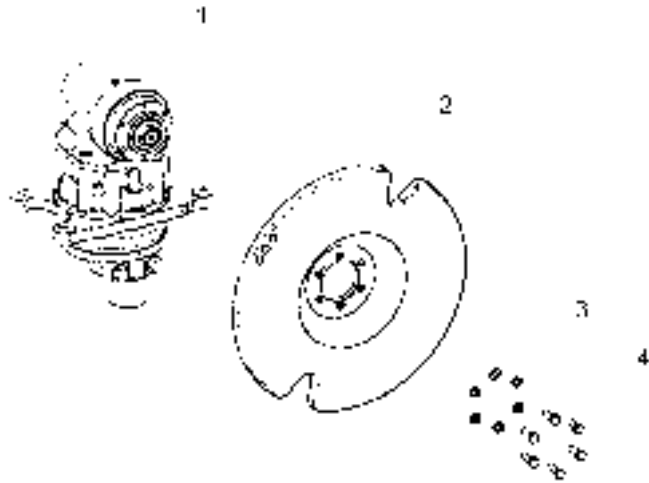

Caixa De Acionamento
Drive Box
Caja De Acionamento

230-340

- 1 6227780M1
- 2 6221001M1
- 3 339374X1
- 4 391931X1

- 1 CJ. CAIXA
- 1 POLIA
- 6 ARRUELA
- 6 PARAFUSO

- KIT, BOX
- PULLEY
- WASHER
- BOLT

- JUEGO DE CAJA
- POLEA
- ARANDELA
- PERNO