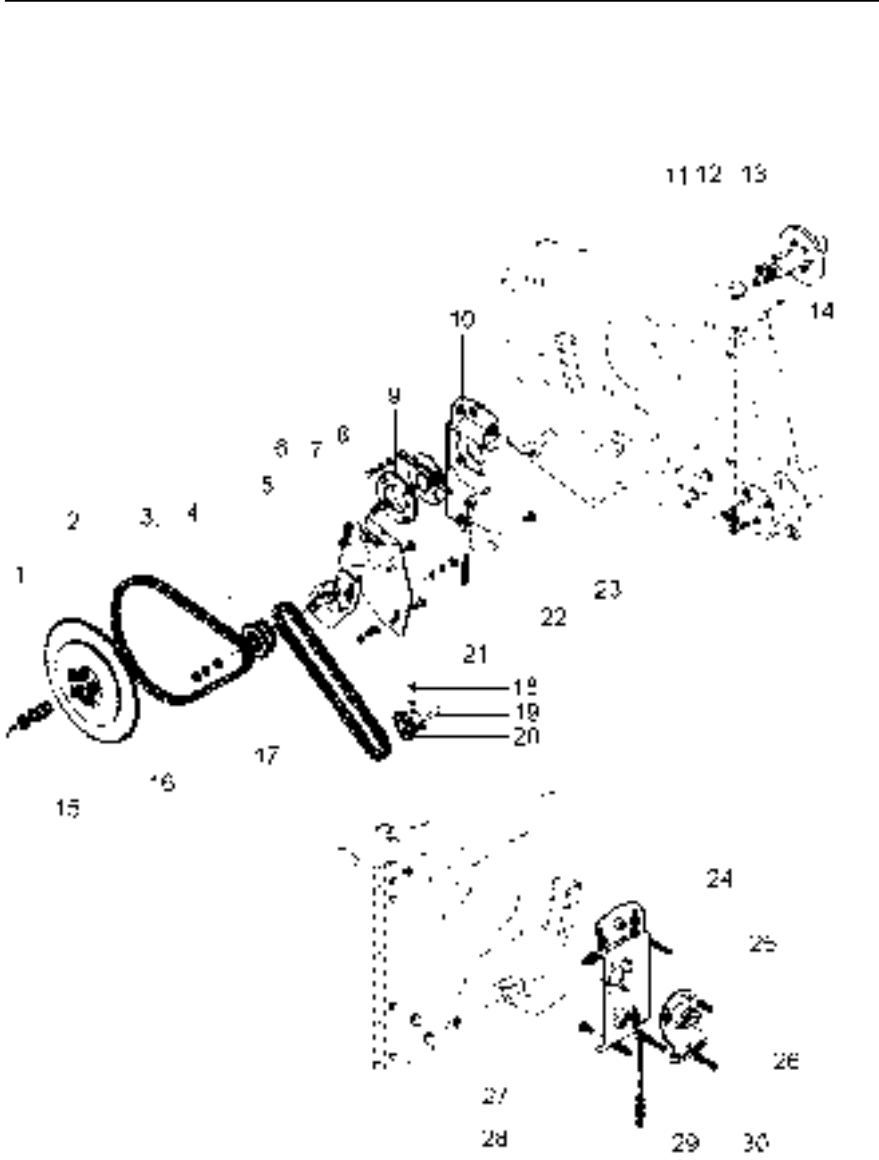

Cj. Fixação E Acionamento Caracol
Auger Fixing And Drive
Cj.Fixación Y Accionamento Sinfin

230-190

A Partir N/S 16' - 7s000012, 18' - 7s000065, 20' - 7s000070, 25' - 7s002229, 30' - 7s000651
From S/N 16' - 7s000012, 18' - 7s000065, 20' - 7s0 00070, 25' - 7s002229, 30' - 7s000651
Desde El N/S 16' - 7s000012, 18' - 7s000065, 20' - 7s000070, 25' - 7s002229, 30' - 7s000651

- 1 391233X1
- 1 391393X1
- 2 6233565M91
- 3 6221213M91
- 4 6233566M91
- 5 339054X1
- 5 353758X1
- 5 6221210M91
- 6 6221205M91
- 7 339299X1
- 7 1441858X1
- 7 339369X1
- 8 3009494X1
- 8 339376X1
- 8 353756X1
- 9 056887P1
- 9 41705700
- 10 6221201M91
- 11 3009493X1
- 12 339376X1
- 13 6221240M1
- 14 1440368X1
- 15 1442974X1
- 16 6210043M91
- 17 339034X1
- 17 339377X1
- 17 390346X1
- 18 392310X1
- 18 3009491X1
- 19 339589X1
- 20 6221218M91
- 21 385392X1
- 21 353758X1
- 21 339369X1
- 21 339054X1
- 22 6214077M1
- 22 353758X1
- 22 339054X1
- 24 353756X1
- 24 339376X1
- 24 3009494X1
- 25 339402X1
- 25 353756X1
- 25 339376X1
- 26 353756X1
- 26 339376X1
- 26 3009494X1
- 27 339054X1
- 27 339369X1
- 27 353758X1

👁 230-200 No

1 PORCA	NUT	TUERCA
3 ARRUELA	WASHER	ARANDELA
1 CJ. CORRENTE	KIT, CHAIN	CADENA JUEGO
1 CJ. RODA	KIT, WHEEL	JUEGO DE RUEDA
1 CJ. CORRENTE	KIT, CHAIN	CADENA JUEGO
2 PORCA	NUT	TUERCA
1 ARRUELA	WASHER	ARANDELA
1 SUPORTE	CLEVIS	GANCHO SEGUR.
1 SUPORTE	CLEVIS	GANCHO SEGUR.
4 PARAFUSO	BOLT	PERNO
1 GRAXEIRA	GREASER	ENGRASADOR
4 ARRUELA	WASHER	ARANDELA
2 PARAFUSO	BOLT	PERNO
2 ARRUELA	WASHER	ARANDELA
2 ARRUELA	WASHER	ARANDELA
1 FLANGE	FLANGE	PLETINA
1 ROLAMENTO	BEARING	COJINETE
1 APOIO	REST	APOYO
6 PARAFUSO	BOLT	PERNO
6 ARRUELA	WASHER	ARANDELA
1 EIXO	SHAFT	ARBOL
1 CHAVETA	KEY	CLAVE
1 CUPILHA	COTTER PIN	PASADOR DOUBLE
1 CJ. LIMITADOR	KIT, STOP	JUEGO DE TOPE
1 PORCA	NUT	TUERCA
1 ARRUELA	WASHER	ARANDELA
1 ARRUELA	WASHER	ARANDELA
2 PORCA	NUT	TUERCA
2 PARAFUSO	BOLT	PERNO
1 CHAVETA	KEY	CLAVE
1 CJ. RODA	KIT, WHEEL	JUEGO DE RUEDA
3 PARAFUSO	BOLT	PERNO
4 ARRUELA	WASHER	ARANDELA
4 ARRUELA	WASHER	ARANDELA
4 PORCA	NUT	TUERCA
2 TIRANTE	ROD	VARILLA
4 ARRUELA	WASHER	ARANDELA
4 PORCA	NUT	TUERCA
2 ARRUELA	WASHER	ARANDELA
2 ARRUELA	WASHER	ARANDELA
2 PARAFUSO	BOLT	PERNO
3 PORCA	NUT	TUERCA
3 ARRUELA	WASHER	ARANDELA
3 ARRUELA	WASHER	ARANDELA
1 ARRUELA	WASHER	ARANDELA
1 ARRUELA	WASHER	ARANDELA
1 PARAFUSO	BOLT	PERNO
4 PORCA	NUT	TUERCA
4 ARRUELA	WASHER	ARANDELA
4 ARRUELA	WASHER	ARANDELA