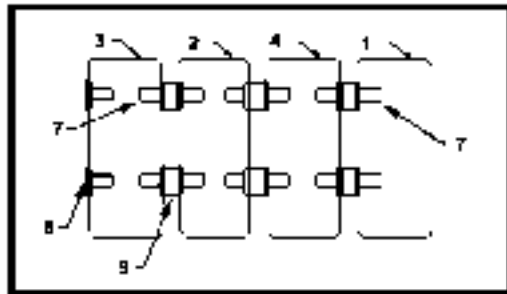

TUBE & PLUG ASSEMBLY

MC00210A

- 1 71379325
- 2 116465W91
- 3 103766W92
- 4 71386557
- 4 70935781
- 4 70921349
- 5 103764W1
- 5 71379306
- 5 70921880
- 6 71188504
- 6 71188503
- 6 70915314
- 7 1052370M91
- 7 70924048
- 8 103759W91
- 8 70924048
- 9 104145W91
- 9 70927903
- 10 70923163
- 10 70921883
- 11 70922523
- 11 70921885
- 12 70930777
- 12 70921349
- 13 70923717
- 13 70921205
- 14 103778W91
- 14 70921883
- 15 70925011
- 15 70921885

1	CJ. VÁLVULA	KIT, VALVE	VALVULAS JUEGO
1	CJ. VÁLVULA	KIT, VALVE	VALVULAS JUEGO
1	CJ. VÁLVULA	KIT, VALVE	VALVULAS JUEGO
1	VÁLVULA	VALVE	VALVULA
1	COTOVELO	ELBOW	CODO
1	ANEL "O"	O RING	JUNTA TORICA
1	PLACA	PLATE	PLATO
3	PARAFUSO	BOLT	PERNO
3	ARRUELA	WASHER	ARANDELA
X	BOBINA	COIL	BOBINA
X	FECHAMENTO	COVER	CUBIERTA
X	PORCA	NUT	TUERCA
6	TUBO	TUBE	TUBO
2	ANEL "O"	O RING	JUNTA TORICA
2	BUJÃO	PLUG	TAPON
2	ANEL "O"	O RING	JUNTA TORICA
1	BUJÃO	PLUG	TAPON
2	ANEL "O"	O RING	JUNTA TORICA
1	CONECTOR	CONNECTOR	CONECTOR
1	ANEL "O"	O RING	JUNTA TORICA
1	COTOVELO	ELBOW	CODO
1	ANEL "O"	O RING	JUNTA TORICA
2	REDUTOR	REDUCER	REDUCTOR
2	ANEL "O"	O RING	JUNTA TORICA
2	CONEXÃO	CONNECTION	CONEXION
2	ANEL "O"	O RING	JUNTA TORICA
1	VÁLVULA	VALVE	VALVULA
1	ANEL "O"	O RING	JUNTA TORICA
2	COTOVELO	ELBOW	CODO
2	ANEL "O"	O RING	JUNTA TORICA