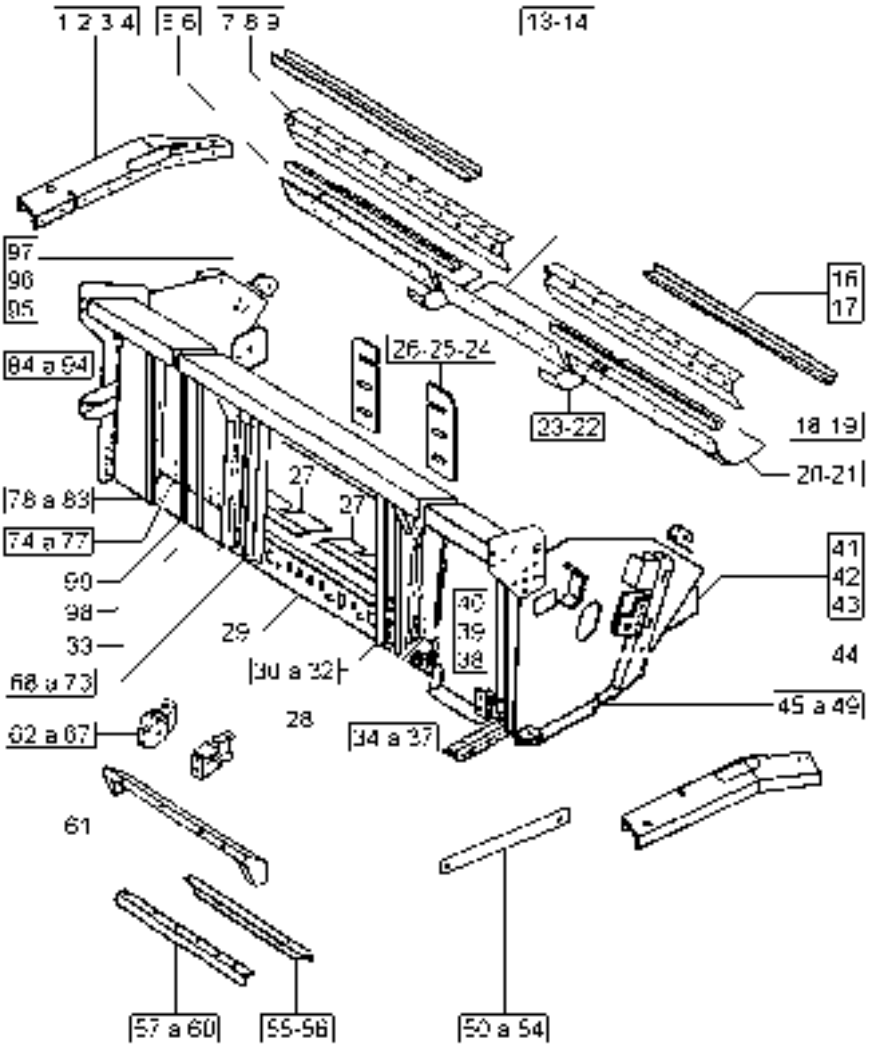

Instalação Da Estrutura
Frame Assy
Instalación Estructura

230-10

➔ 3S000670

- 95 71369921 25'
- 96 70927075 30'
- 96 70931333 30'
- 97 70931211 30'
- 98 060406P1 30'
- 99 060362P1 30'

2 SUPORTE	BRACKET	SOPORTE
2 PARAFUSO	BOLT	PERNO
4 PARAFUSO	BOLT	PERNO
X PORCA	NUT	TUERCA
1 COLUNA	COLUMN	COLUMNA
1 COLUNA	COLUMN	COLUMNA