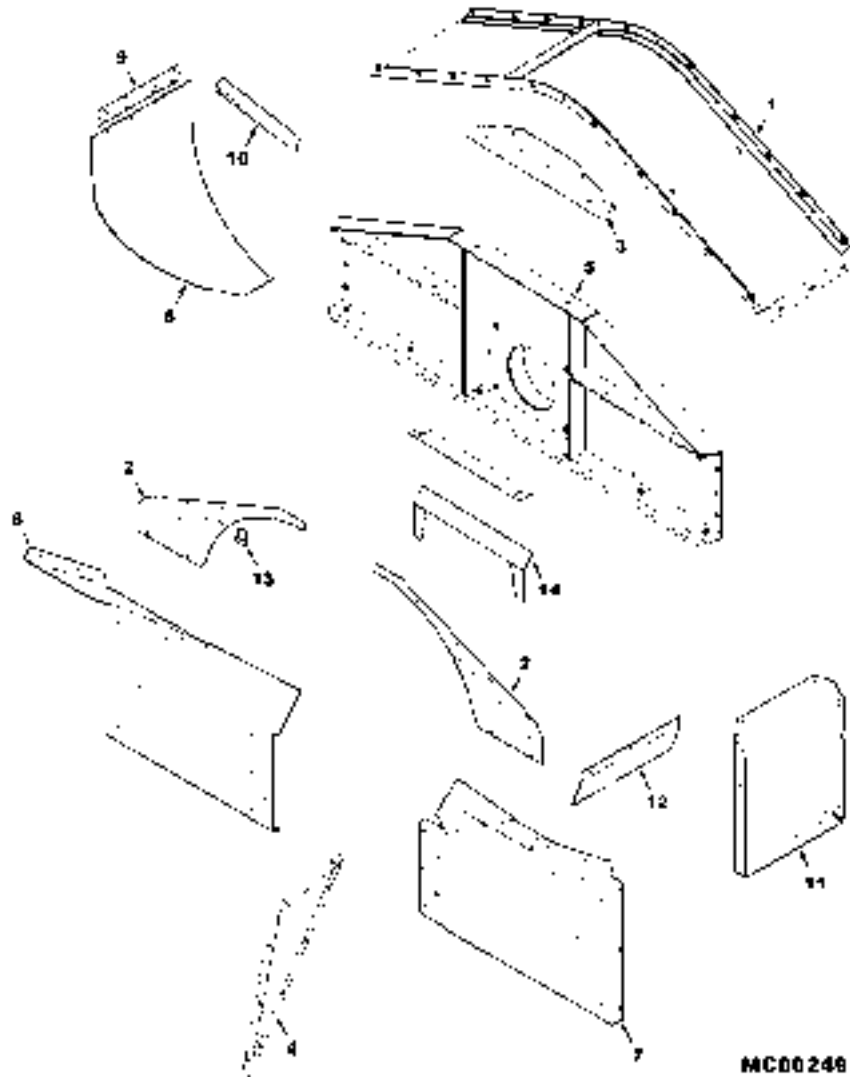

Carcaça Rotor Traseiro

150-45

- 8 70916965
- 8 70916950
- 9 71386169
- 9 70931348
- 9 70916965
- 9 70916950
- 10 71389057
- 10 70921332
- 10 70917356
- 10 70917372
- 10 7704117
- 11 71387826
- 11 70921210
- 11 70917378
- 11 70916965
- 11 70916950
- 12 71387700
- 12 70921210
- 12 70916965
- 12 70916950
- 13 70936314
- 14 71404326
- 14 70917378

4	ARRUELA	WASHER	ARANDELA
4	PORCA	NUT	TUERCA
1	DOBRADIÇA	HINGE	BISAGRA
4	PARAFUSO	BOLT	PERNO
4	ARRUELA	WASHER	ARANDELA
4	PORCA	NUT	TUERCA
1	ALÇA	STRAP	FAJA
2	PARAFUSO	BOLT	PERNO
1	ARRUELA	WASHER	ARANDELA
1	PORCA	NUT	TUERCA
1	PORCA	NUT	TUERCA
1	CHAPA	PLATE	CHAPA
5	PARAFUSO	BOLT	PERNO
6	ARRUELA	WASHER	ARANDELA
5	ARRUELA	WASHER	ARANDELA
5	PORCA	NUT	TUERCA
1	CHAPA	PLATE	CHAPA
3	PARAFUSO	BOLT	PERNO
3	ARRUELA	WASHER	ARANDELA
3	PORCA	NUT	TUERCA
4	PRESILHA	STAPLE	GRAPA
1	DEFLETOR	DEFLECTOR	DEFLECTOR
2	ARRUELA	WASHER	ARANDELA