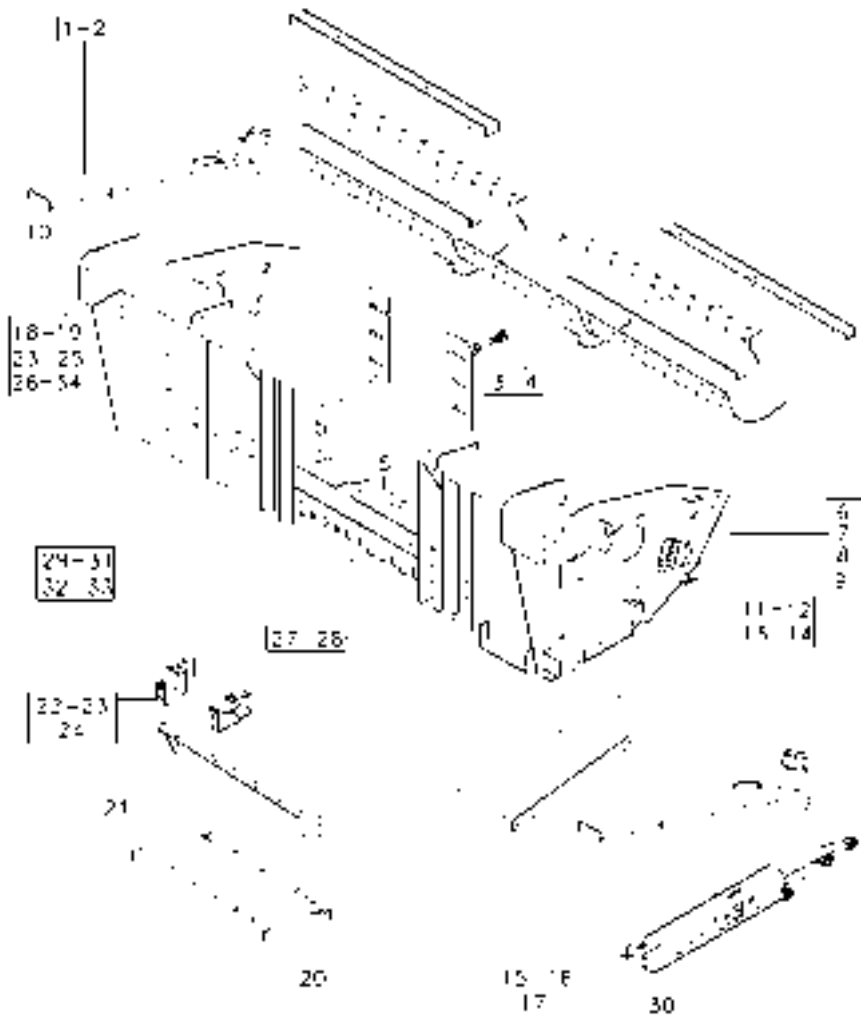

Estrutura
Structure
Estructura

230-20

Para Plataformas Powerflex 16'
For Headers Powerflex 16'
Para Cabezal Powerflex 16'

34 70931809
39 70931187

0.50 X 1.25"

X PARAFUSO
X PORCA

BOLT
NUT

PERNO
TUERCA