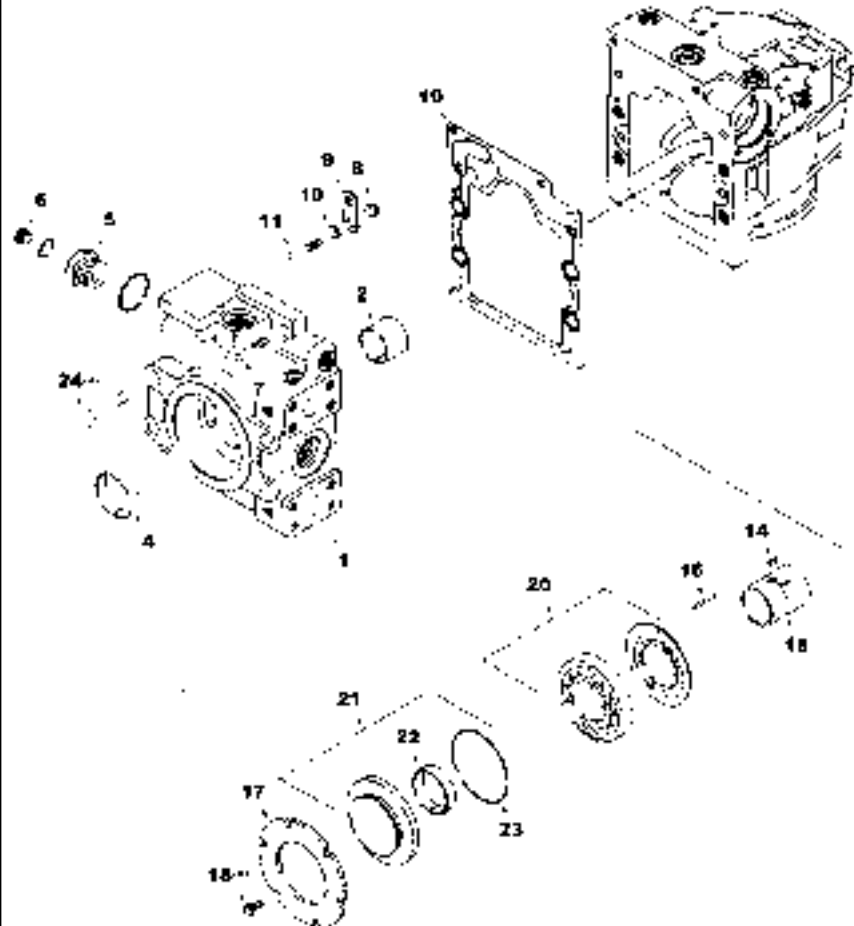

- 1 71374963
- 2 71374834
- 4 71374894
- 5 1081706M1
- 5 70921214
- 6 71374831
- 6 70921885
- 7 71374900
- 8 71374895
- 9 71374896
- 10 71374897
- 11 71374900
- 12 71374870
- 13 1077684M1
- 14 1077656M1
- 15 71396136
- 16 1077654M1
- 17 71374853
- 18 1077658M1
- 19 71374898
- 20 71396134
- 21 71374855
- 22 71374894
- 23 1077661M1
- 24 71374857

1 KIT BUCHAS	KIT, BUSH	CASQUILLOS JUEGO
1 BUCHA	BUSH	CASQUILLO
1 BUCHA	BUSH	CASQUILLO
1 REDUTOR	REDUCER	REDUCTOR
1 ANEL "O"	O RING	JUNTA TORICA
1 BUJÃO	PLUG	TAPON
1 ANEL "O"	O RING	JUNTA TORICA
1 PARAFUSO	BOLT	PERNO
1 ESPAÇADOR	SPACER	PIEZA DISTANCIA
1 SUPORTE	BRACKET	SOPORTE
1 ARRUELA	WASHER	ARANDELA
1 PARAFUSO	BOLT	PERNO
2 BUJÃO	PLUG	TAPON
2 BUJÃO	PLUG	TAPON
1 CHAVETA	KEY	CLAVE
1 EIXO	SHAFT	ARBOL
1 PINO	PIN	PASADOR
1 PLACA	PLATE	PLATO
6 PARAFUSO	BOLT	PERNO
1 JUNTA	GASKET	EMPAQUETADURA
1 BOMBA	PUMP	BOMBA
1 TAMPA	COVER	CUBIERTA
1 BUCHA	BUSH	CASQUILLO
1 ANEL "O"	O RING	JUNTA TORICA
4 PARAFUSO	BOLT	PERNO

MC00313