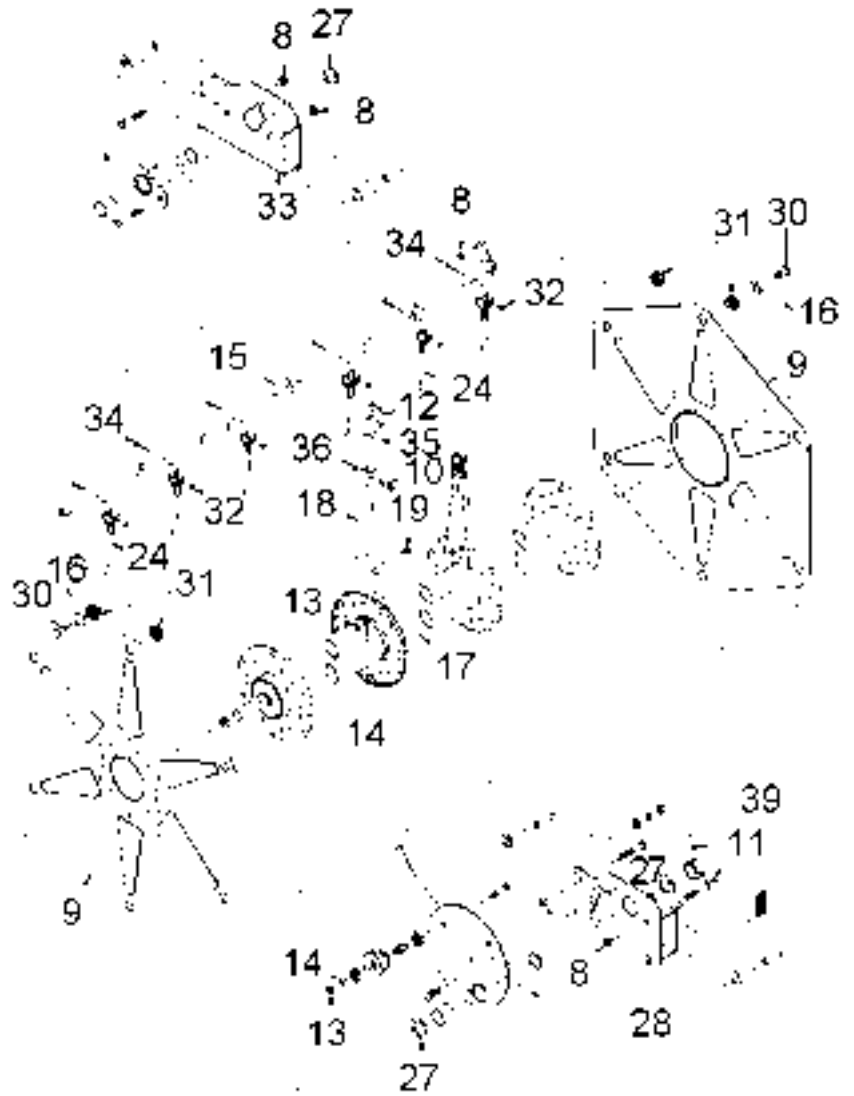

Molinete
Reel
Molinete

230-385

Para Plataformas Powerflex 25'
For Headers Powerflex 25'
Para Cabezal Powerflex 25'

- 8 6209765M1
- 9 6208559M1
- 10 3009337X1
- 10 390971X1
- 11 6209766M1
- 12 057671R1
- 13 339402X1
- 14 339376X1
- 15 6208560M91
- 16 6208562M1
- 17 058439R1
- 18 058435R1
- 19 339081X1
- 24 073373R1
- 27 058444R1
- 28 065691R1
- 30 6209768M1
- 31 6209767M1
- 32 3019123X1
- 33 065698R1
- 34 073372R1
- 35 057681R1
- 36 339375X1
- 36 339030X1
- 39 058445R1

[A]

◀ 230-395 No

▶ 230-395 No

[A] CENTRAL
CENTER
CENTRAL

12 PORCA	NUT	TUERCA
2 LATERAL	SIDE	LATERAL
60 PARAFUSO	BOLT	PERNO
60 ARRUELA	WASHER	ARANDELA
4 PARAFUSO	BOLT	PERNO
30 BRAÇADEIRA	CLAMP	ABRAZADERA
60 PORCA	NUT	TUERCA
60 ARRUELA	WASHER	ARANDELA
6 TUBO	PIPE	CANO
12 ARRUELA	WASHER	ARANDELA
1 EIXO	SHAFT	ARBOL
30 HASTE	RAIL	RIEL
60 PARAFUSO	BOLT	PERNO
384 DEDO	FINGER	DEDO
4 ARRUELA	WASHER	ARANDELA
1 EXCÊNTRICO	ECCENTRIC	EXCENTRICA
12 PARAFUSO	BOLT	PERNO
12 MANCAL	BEARING	COJINETE
384 PORCA	NUT	TUERCA
1 EXCÊNTRICO	ECCENTRIC	EXCENTRICA
384 PARAFUSO	BOLT	PERNO
30 BRAÇADEIRA	CLAMP	ABRAZADERA
60 ARRUELA	WASHER	ARANDELA
60 PORCA	NUT	TUERCA
2 ANEL	RING	ARO