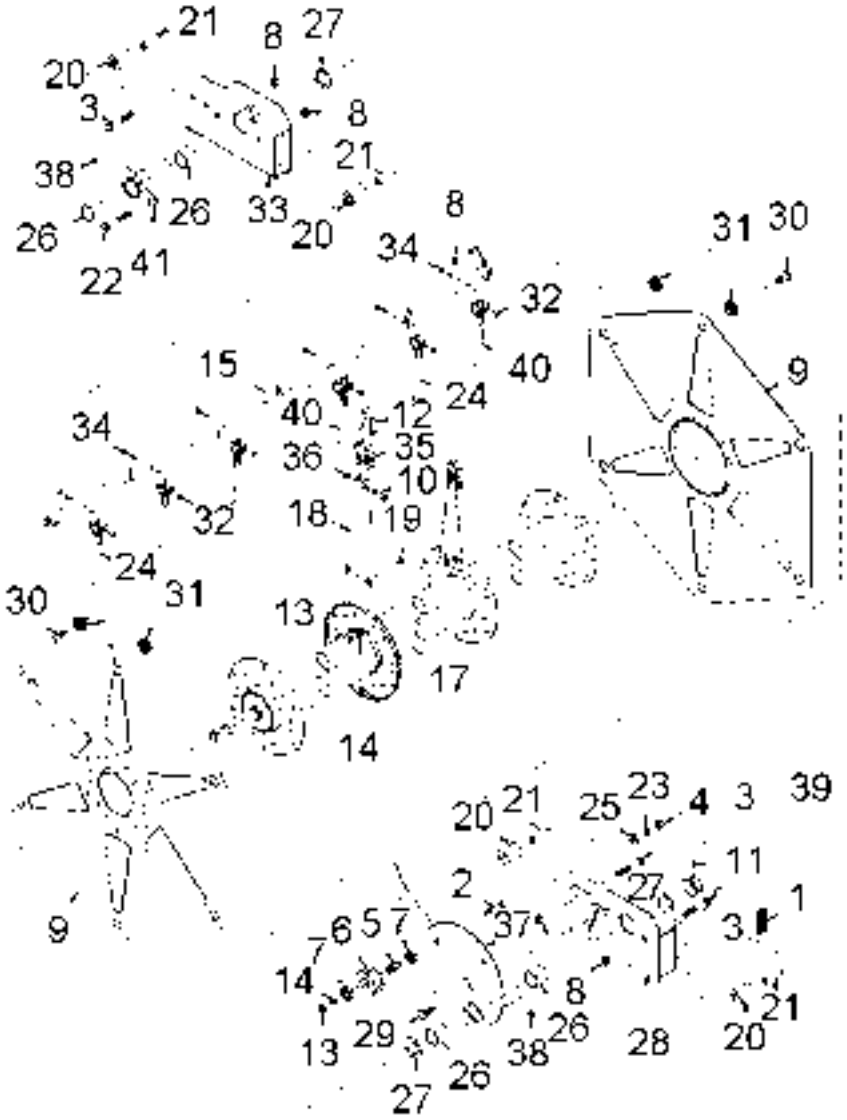

Para Plataformas Powerflex 16'
For Headers Powerflex 16'
Para Cabezal Powerflex 16'

- 1 6210393M1
- 2 339584X1
- 3 6210394M1
- 4 390687X1
- 5 6210395M1
- 6 6210396M1
- 7 6210397M1
- 8 6209765M1
- 9 6210398M1
- 9 6210399M1
- 10 339053X1
- 11 6209766M1
- 12 6210525M1
- 13 339402X1
- 14 339376X1
- 15 6210390M1
- 17 6210381M1
- 18 6210512M1
- 19 339081X1
- 20 6210513M1
- 21 6210514M1
- 22 391885X1
- 23 339369X1
- 24 073373R1
- 25 339026X1
- 26 6210515M1
- 27 058444R1
- 28 6210516M1
- 29 391301X1
- 30 6210517M1
- 31 6209767M1
- 32 3019123X1
- 33 6210518M1
- 34 073372R1
- 35 6210519M1
- 36 6210520M1
- 37 6210521M1
- 38 6210522M1
- 39 058445R1
- 40 6210523M1
- 41 6210524M1