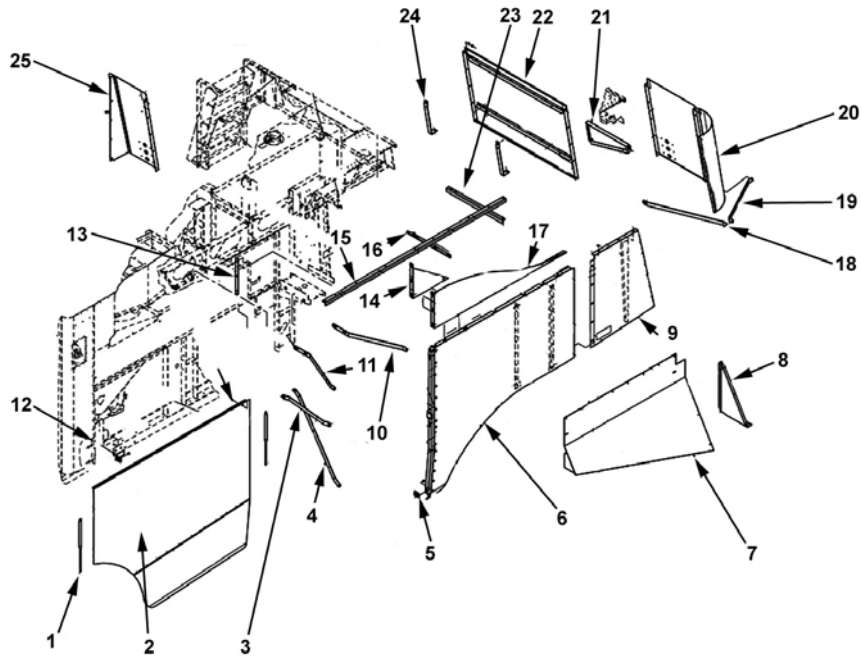

Cobertura Lateral
Side Door
Cobertura Lateral

90-20

1	700723358		2	AMORTECEDOR	DAMPER	AMORTIGUADOR
1	704015	355565X1 - 5/16-18 UNC2B G5 ZN	4	PORCA	NUT	TUERCA
1	705020	353446X1 - 5/16 ZN	4	ARRUELA PRESSÃO	LOCK WASHER	ARANDELA GROWER
1	700715279		4	PARAFUSO	BOLT	PERNO
2	6231583M91		1	PORTA	DOOR	PUERTA
2	700721197	4,75	15	REBITE	RIVET	REMACHE
3	71399530		1	SUPORTE	BRACKET	SOPORTE
4	71399531		1	SUPORTE	BRACKET	SOPORTE
5	71399329		1	CHAPA	PLATE	CHAPA
5	704726	5/16-18 GG	10	PORCA TRAVA	LOCKNUT	CONTRATUERCA
5	7700461	5/16-18X3/4 8.8	15	PARAFUSO	BOLT	PERNO
6	6231590M91		1	PORTA	DOOR	PUERTA
6	703579	353679X1 - 5/16-18X1.00 8.8 ZN	2	PARAFUSO	BOLT	PERNO
6	704015	355565X1 - 5/16-18 UNC2B G5 ZN	7	PORCA	NUT	TUERCA
6	705020	353446X1 - 5/16 ZN	7	ARRUELA PRESSÃO	LOCK WASHER	ARANDELA GROWER
6	700709602	355618X1 - 5/16 A ZN	9	ARRUELA	WASHER	ARANDELA
6	700721854	5/16-18X5/8 G5	4	PARAFUSO	BOLT	PERNO
6	700721916	5/16-18X1 8.8 Z	1	PARAFUSO	BOLT	PERNO
7	71398889		1	PROTETOR	PROTECTOR	PROTECTOR
7	704015	355565X1 - 5/16-18 UNC2B G5 ZN	11	PORCA	NUT	TUERCA
7	705020	353446X1 - 5/16 ZN	11	ARRUELA PRESSÃO	LOCK WASHER	ARANDELA GROWER
7	7700461	5/16-18X3/4 8.8	11	PARAFUSO	BOLT	PERNO
7	700709602	355618X1 - 5/16 A ZN	11	ARRUELA	WASHER	ARANDELA
8	71398890		1	SUPORTE	BRACKET	SOPORTE
8	703249	353691X1 - 3/8-16X1.00 8.8 ZN	2	PARAFUSO	BOLT	PERNO
8	704023	355566X1 - 3/8-16 UNC2B G5 ZN	2	PORCA	NUT	TUERCA
8	705038	353434X1 - 3/8 ZN	2	ARRUELA PRESSÃO	LOCK WASHER	ARANDELA GROWER
8	700709603	355619X1 - 3/8 A ZN	2	ARRUELA	WASHER	ARANDELA
8	700721197	4,75	3	REBITE	RIVET	REMACHE
9	71398884		1	CHAPA	PLATE	CHAPA
9	702035	353693X1 - 3/8-16X1-1/4 8.8 ZN	1	PARAFUSO	BOLT	PERNO
9	703249	353691X1 - 3/8-16X1.00 8.8 ZN	2	PARAFUSO	BOLT	PERNO
9	704023	355566X1 - 3/8-16 UNC2B G5 ZN	3	PORCA	NUT	TUERCA
9	705038	353434X1 - 3/8 ZN	3	ARRUELA PRESSÃO	LOCK WASHER	ARANDELA GROWER
9	700709603	355619X1 - 3/8 A ZN	3	ARRUELA	WASHER	ARANDELA
9	700721197	4,75	8	REBITE	RIVET	REMACHE
10	71399190		1	SUPORTE	BRACKET	SOPORTE