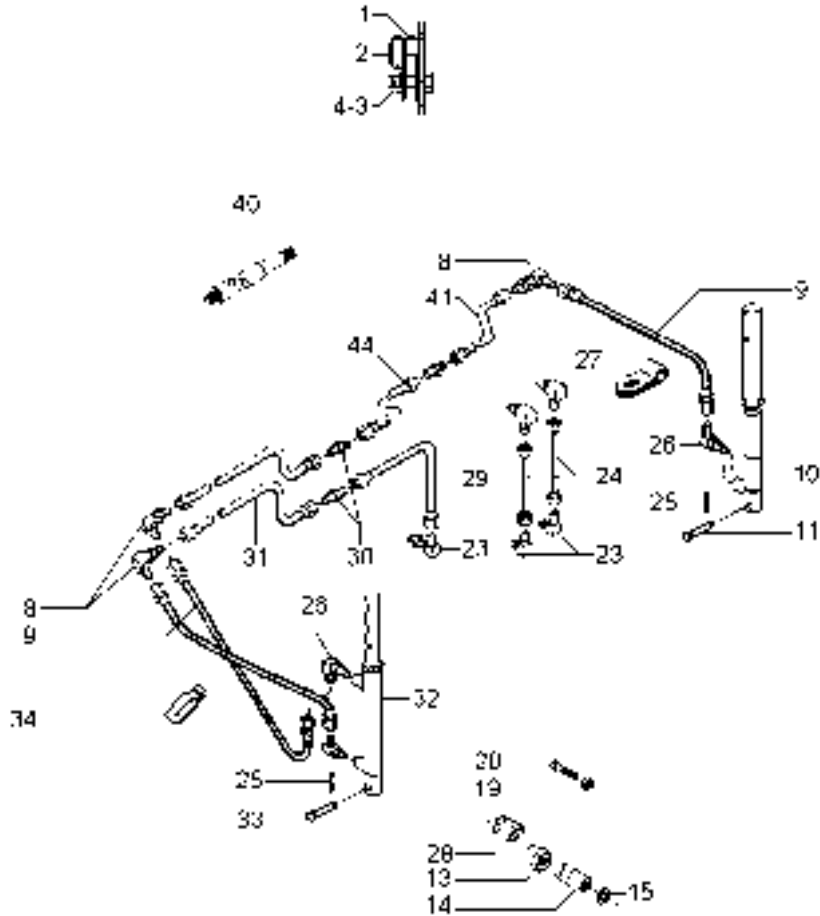

Instalação Hidráulica Do Molinete
Reel Hydraulic Circuit
Circuito Hidraulico Del Molin

230-430

Para Plataformas Powerflex 20'
For Headers Powerflex 20'
Para Cabezal Powerflex 20'

- 1 71312256
- 2 71312257
- 3 70921960
- 4 704221
- 8 70928917
- 9 71369199
- 10 6202333M91

- 10 6212411M91
- 11 71361274
- 13 45138800
- 14 71386958
- 15 70923550
- 19 70931277
- 20 70921977
- 25 062125
- 26 7792500
- 27 70925097
- 28 45147900
- 29 71376020
- 30 70919214
- 31 71375530
- 32 6202247M91

- 33 71354497
- 34 70928948
- 39 70937658
- 40 71355694
- 41 71375538
- 44 71376019

[A] ESCRAVO
SLAVE
ESCLAVO

90°

[A]

230-450 No

2.600mm

- 2 PRESILHA
- 4 PRESILHA
- 4 PARAFUSO
- 4 PORCA
- 3 CONEXÃO
- 3 MANGUEIRA
- 1 CILINDRO

- STAPLE
- STAPLE
- BOLT
- NUT
- CONNECTION
- HOSE
- CYLINDER

- GRAPA
- GRAPA
- PERNO
- TUERCA
- CONEXION
- FLEXIBLE
- CILINDRO

- 1 JG. REPARO
- 1 PINO
- 1 CONEXÃO
- 1 CONEXÃO
- 2 ARRUELA
- 2 PORCA
- 2 PARAFUSO
- 2 CONTRAPINO
- 3 CONEXÃO
- 2 BRAÇADEIRA
- 1 CAPA
- 1 TUBO
- 3 UNIÃO
- 1 TUBO
- 1 CILINDRO

- KIT, REPAIR
- PIN
- CONNECTION
- CONNECTION
- WASHER
- NUT
- BOLT
- DOWEL
- CONNECTION
- CLAMP
- BOOT
- PIPE
- UNION
- PIPE
- CYLINDER

- JUEGO REPARACION
- PASADOR
- CONEXION
- CONEXION
- ARANDELA
- TUERCA
- PERNO
- CENTRAJE
- CONEXION
- ABRAZADERA
- PROTECCION
- CANO
- RACOR
- CANO
- CILINDRO

- 1 PINO
- 3 BRAÇADEIRA
- 1 PASSA-FIO
- 2 ÁRVORE
- 2 TUBO
- 3 TUBO

- PIN
- CLAMP
- GROMMET
- AXLE
- PIPE
- PIPE

- PASADOR
- ABRAZADERA
- PASACABLE
- EJE
- CANO
- CANO