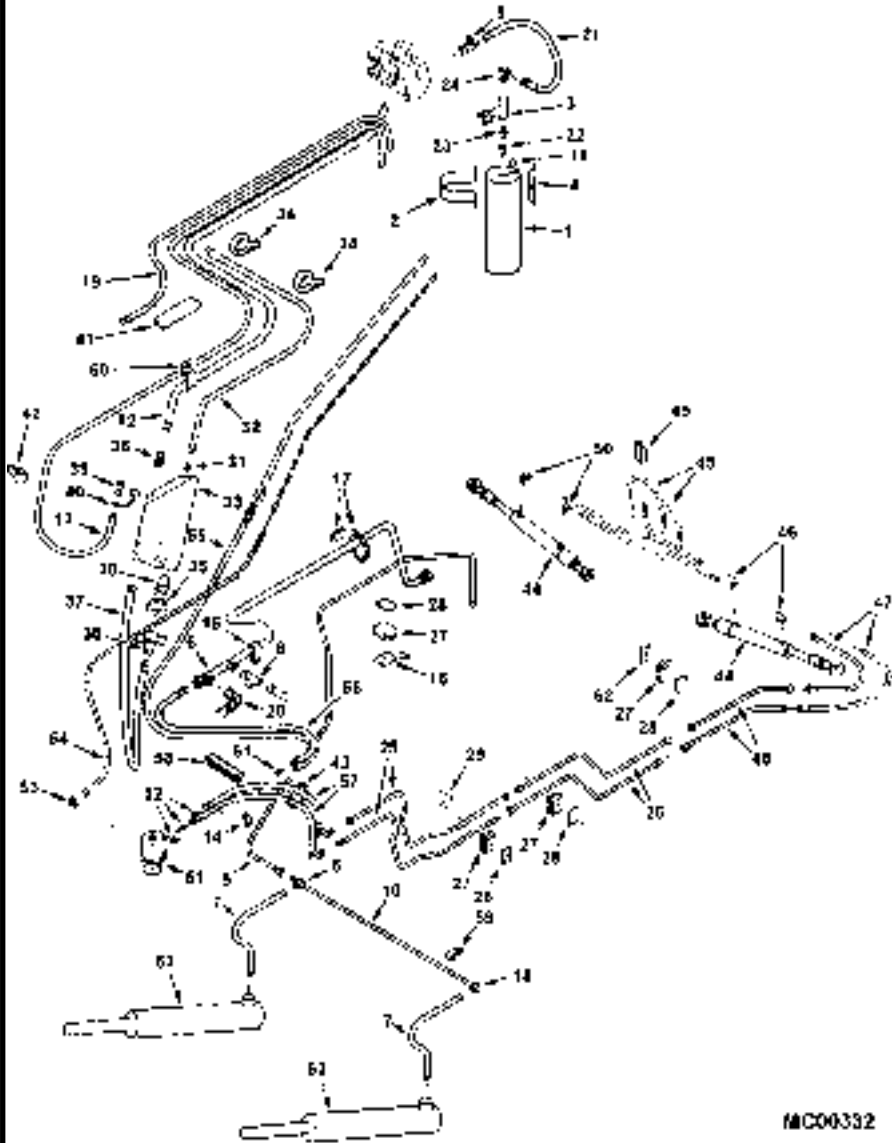

Direção E Acionamentos Da Plataforma

70-10

- 59 704007
- 60 70936473
- 60 7041015
- 60 703249
- 60 705038
- 60 70916950
- 61 846337
- 62 71404450
- 63

2-1/4 X .531

4	PORCA	NUT	TUERCA
2	BRAÇADEIRA	CLAMP	ABRAZADERA
3	BRAÇADEIRA	CLAMP	ABRAZADERA
1	CAPA PARAFUSO	CAPSCREW	TORNILLO TAPON
1	ARRUELA PRESSÃO	LOCK WASHER	ARANDELA GROWER
1	PORCA	NUT	TUERCA
1	CONECTOR	CONNECTOR	CONECTOR
2	PLACA	PLATE	PLATO
2	CILINDRO	CYLINDER	CILINDRO

MC00332