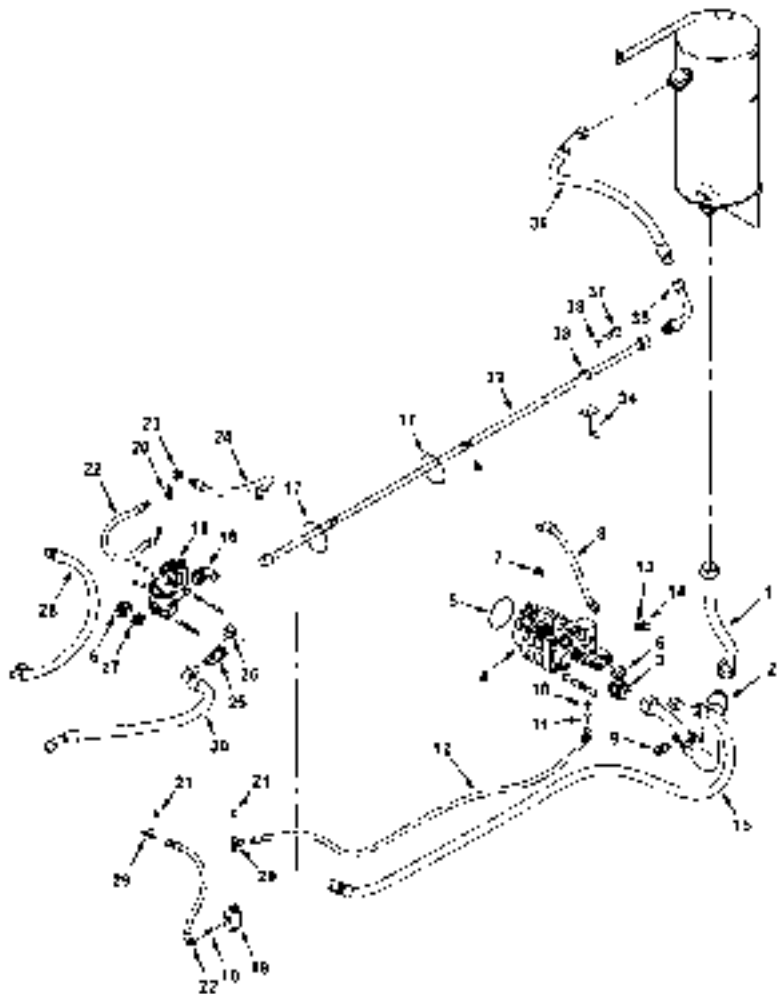

MC00401

MC00401

N493S001

C979002 E01 (1)

11/07

70-85

- 1 71394140
- 2 71411839
- 3 112890W91
- 3 70921887
- 4 71406627
- 4 3010013X1
- 4 70934063
- 4 700101804
- 5 70925310
- 6 70935768
- 6 70921214
- 7 8746018
- 7 70921205
- 8 71410484
- 9 70921279
- 10 700701356
- 10 70921883
- 11 286501M1
- 12 71410485
- 13 71379303
- 14 71379304
- 15 71410486
- 16 70935989
- 16 70921214
- 17 70925442
- 18 71391453
- 18 772418
- 18 873026
- 18 70917372
- 18 70917356
- 19 72525468
- 20 70924783
- 20 70921883
- 21 700715848
- 22 116640W1
- 23 70930510
- 23 70921883
- 24 101650M1
- 25 700701814
- 26 70925852
- 26 70919197
- 27 700701753
- 27 70921206
- 28 101588M1
- 29 700701350
- 30 700727621
- 32 71398138
- 33 70926049
- 33 702951
- 33 70921977

1	CJ. TUBO	KIT, PIPE	JUEGO CANO
1	CJ. MANGUEIRA	KIT, HOSE	MANGUITOS JUEGO
1	CONEXÃO	CONNECTION	CONEXION
1	ANEL "O"	O RING	JUNTA TORICA
1	CJ. BOMBA	KIT, PUMP	BOMBA JUEGO
2	CAPA PARAFUSO	CAPSCREW	TORNILLO TAPON
2	ARRUELA PRESSÃO	LOCK WASHER	ARANDELA GROWER
2	ARRUELA	WASHER	ARANDELA
1	ANEL "O"	O RING	JUNTA TORICA
2	CONEXÃO	CONNECTION	CONEXION
2	ANEL "O"	O RING	JUNTA TORICA
2	CONECTOR	CONNECTOR	CONECTOR
2	ANEL "O"	O RING	JUNTA TORICA
1	CJ. MANGUEIRA	KIT, HOSE	MANGUITOS JUEGO
1	COTOVELO	ELBOW	CODO
3	CONEXÃO	CONNECTION	CONEXION
3	ANEL "O"	O RING	JUNTA TORICA
1	FILTRO	FILTER	FILTRO
1	CJ. MANGUEIRA	KIT, HOSE	MANGUITOS JUEGO
1	ACOPLADOR	COUPLER	ACOPLADOR
1	CAPA	BOOT	PROTECCION
1	CJ. MANGUEIRA	KIT, HOSE	MANGUITOS JUEGO
1	CONEXÃO	CONNECTION	CONEXION
1	ANEL "O"	O RING	JUNTA TORICA
2	PRESILHA	TIE	BARRA DE ENLACE
1	VÁLVULA PRIORID.	PRIORITY VALVE	PRIORITY VALVE
1	PARAFUSO	BOLT	PERNO
1	PARAFUSO	BOLT	PERNO
2	PORCA	NUT	TUERCA
2	ARRUELA	WASHER	ARANDELA
1	VÁLVULA	VALVE	VALVULA
2	CONEXÃO "T"	CONNECTION T	CONEXION T
1	ANEL "O"	O RING	JUNTA TORICA
2	CALOTA	CAP	TAPA
2	CJ. MANGUEIRA	KIT, HOSE	MANGUITOS JUEGO
1	COTOVELO	ELBOW	CODO
1	ANEL "O"	O RING	JUNTA TORICA
1	CJ. MANGUEIRA	KIT, HOSE	MANGUITOS JUEGO
1	CONEXÃO "T"	CONNECTION T	CONEXION T
1	REDUTOR	REDUCER	REDUCTOR
1	PORCA	NUT	TUERCA
1	CONEXÃO	CONNECTION	CONEXION
1	ANEL "O"	O RING	JUNTA TORICA
1	CJ. MANGUEIRA	KIT, HOSE	MANGUITOS JUEGO
1	CONEXÃO "T"	CONNECTION T	CONEXION T
1	CJ. MANGUEIRA	KIT, HOSE	MANGUITOS JUEGO
1	CJ. TUBO	KIT, PIPE	JUEGO CANO
3	BRAÇADEIRA	CLAMP	ABRAZADERA
2	CAPA PARAFUSO	CAPSCREW	TORNILLO TAPON
1	PARAFUSO	BOLT	PERNO