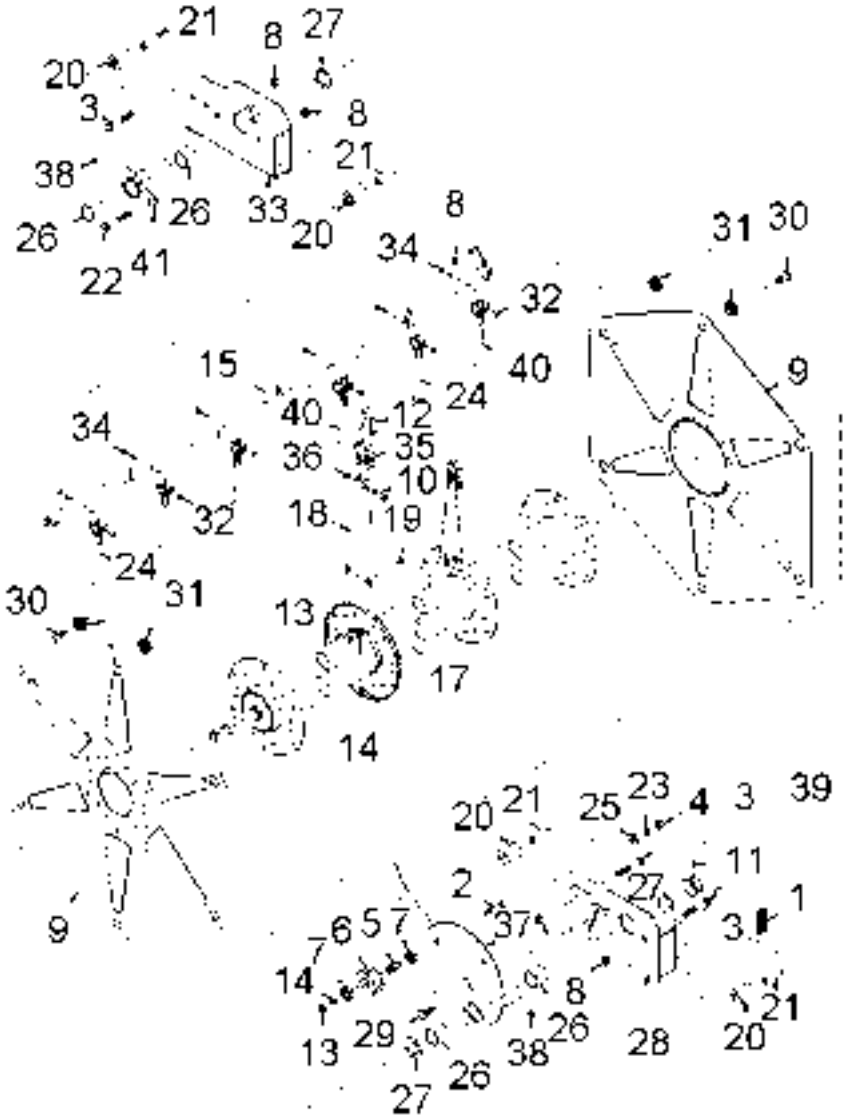

Molinete
Reel
Molinete

230-375

Para Plataformas Powerflex 18'
For Headers Powerflex 18'
Para Cabezal Powerflex 18'

- 1 6210393M1
- 2 339584X1
- 3 6210394M1
- 4 390687X1
- 5 6210395M1
- 6 6210396M1
- 7 6210397M1
- 8 6209765M1
- 9 6210398M1
- 9 6210399M1
- 10 339053X1
- 11 6209766M1
- 12 6210525M1
- 13 339402X1
- 14 339376X1
- 15 6210391M1
- 17 6210382M1
- 18 6210512M1
- 19 339081X1
- 20 6210513M1
- 21 6210514M1
- 22 391885X1
- 23 339369X1
- 24 073373R1
- 25 339026X1
- 26 6210515M1
- 27 058444R1
- 28 6210516M1
- 29 391301X1
- 30 6210517M1
- 31 6209767M1
- 32 3019123X1
- 33 6210518M1
- 34 073372R1
- 35 6210519M1
- 36 6210520M1
- 37 6210521M1
- 38 6210522M1
- 39 058445R1
- 40 6210523M1
- 41 6210524M1

⊘ 270mm
▶ 270mm
⊘ 270mm

[A]

[A] CENTRAL
CENTER
CENTRAL

1 FITA	TAPE	CINTA
3 PARAFUSO	BOLT	PERNO
3 PARAFUSO	BOLT	PERNO
1 PORCA	NUT	TUERCA
3 EIXO	SHAFT	ARBOL
3 ROLDANA	RUNNER	RUEDA GIRATORIA
6 ROLAMENTO	BEARING	COJINETE
10 PORCA	NUT	TUERCA
1 LATERAL	SIDE	LATERAL
1 LATERAL	SIDE	LATERAL
24 PARAFUSO	BOLT	PERNO
2 PARAFUSO	BOLT	PERNO
24 BRAÇADEIRA	CLAMP	ABRAZADERA
93 PORCA	NUT	TUERCA
93 ARRUELA	WASHER	ARANDELA
6 TUBO	PIPE	CANO
1 EIXO	SHAFT	ARBOL
24 RAIO	BEAM	VIGA
90 PARAFUSO	BOLT	PERNO
4 ROLDANA	RUNNER	RUEDA GIRATORIA
4 ESPAÇADOR	SPACER	PIEZA DISTANCIA
1 PARAFUSO	BOLT	PERNO
1 ARRUELA	WASHER	ARANDELA
246 DEDO	FINGER	DEDO
1 ARRUELA	WASHER	ARANDELA
4 BUCHA	BUSH	CASQUILLO
3 ARRUELA	WASHER	ARANDELA
1 SUPORTE	CLEVIS	GANCHO SEGUR.
1 PARAFUSO	BOLT	PERNO
12 EIXO	SHAFT	ARBOL
12 MANCAL	BEARING	COJINETE
276 PORCA	NUT	TUERCA
1 SUPORTE	CLEVIS	GANCHO SEGUR.
276 PARAFUSO	BOLT	PERNO
48 MANCAL	BEARING	COJINETE
24 PORCA	NUT	TUERCA
1 MANCAL	BEARING	COJINETE
2 GRAXEIRA	GREASER	ENGRASADOR
1 ANEL	RING	ARO
30 DEDO	FINGER	DEDO
30 TRAVA	LOCK	RETENEDOR