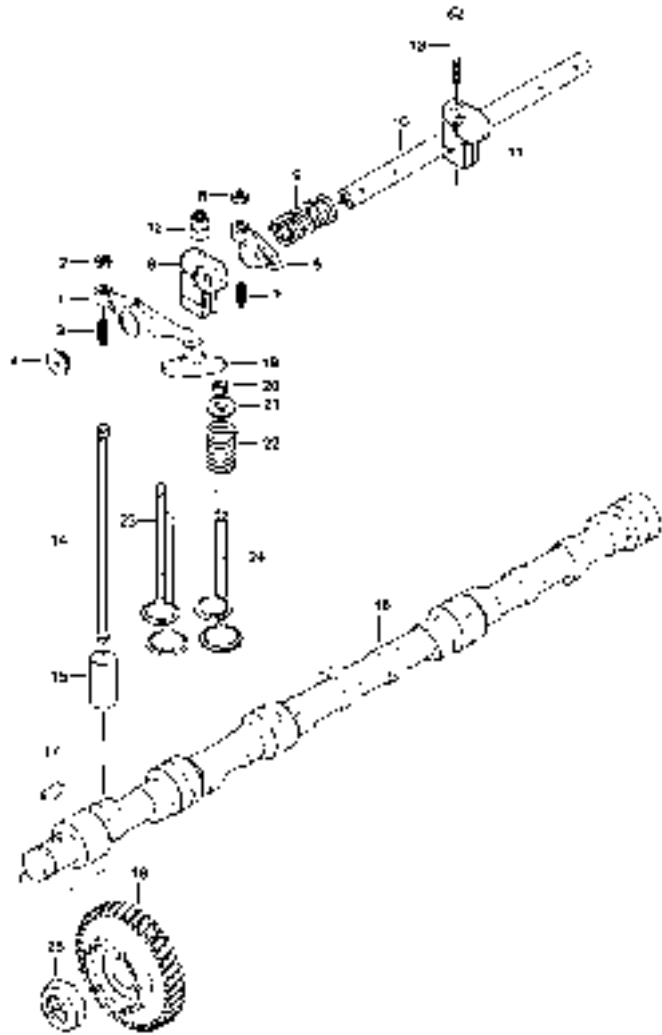

Mecanismo Da Válvula
Valve Mechanism
Mecanismo De La Válvula

10-35

Motor Sisu
Sisu Engine
Motor Sisu

- 0 6235718M91
- 1 6235226M1
- 2 6230386M1
- 3 6235235M1
- 4 6235233M1
- 5 6235227M1
- 6 6230386M1
- 7 6235235M1
- 8 6235230M1
- 9 6235232M1
- 10 6235229M1
- 11 6235231M1
- 12 6219689M1
- 13 6235684M1
- 14 6235228M1
- 15 6219681M1
- 16 6235295M1
- 17 6220094M1
- 18 6235271M1
- 19 6235223M1
- 20 6235214M1
- 21 6235221M1
- 22 6235222M1
- 23 6235219M1
- 24 6235220M1
- 25 6235253M1