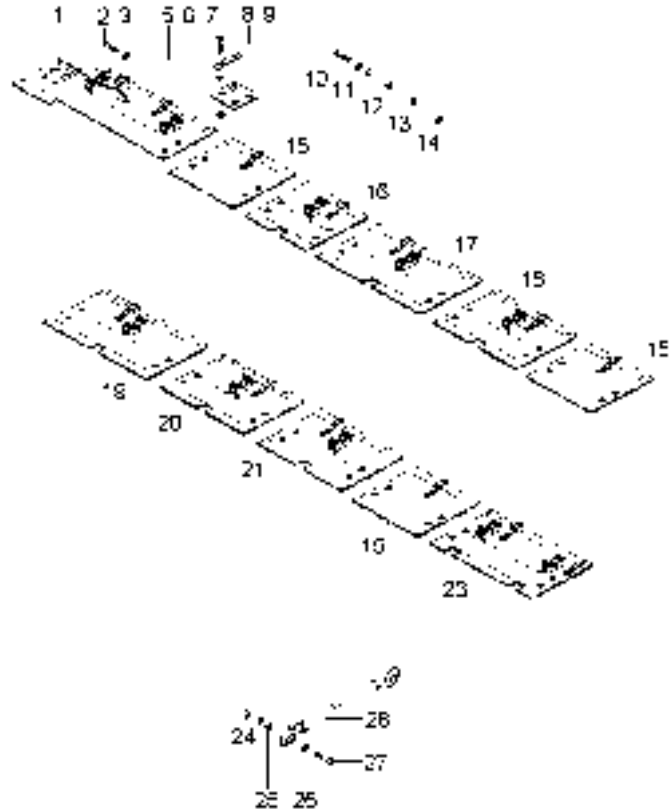

Deslizador
Slider
Deslizador

230-535

Para Plataformas Powerflex 30'
For Headers Powerflex 30'
Para Cabezal Powerflex 30'

1 6213819M91	▲	1 CJ. DESLIZADOR	KIT, SLIDER	KIT, SLIDER
1 6209692M92	▼	1 DESLIZADOR	SLIDER	CURSOR
2 70927075	▲	8 PARAFUSO	BOLT	PERNO
3 70931277	▼	8 PORCA	NUT	TUERCA
5 70931211	▲	40 PORCA	NUT	TUERCA
6 71315615	▼	40 ESPAÇADOR	SPACER	PIEZA DISTANCIA
7 70931809	▲	13 PARAFUSO	BOLT	PERNO
8 71315614	▼	20 GUARNIÇÃO	FOAM	ESPUMA
9 71315613	▲	10 SUPORTE	BRACKET	SOPORTE
10 70923269	▼	16 PARAFUSO	BOLT	PERNO
10 70931363	▲	1 PARAFUSO	BOLT	PERNO
10 70921671	▼	4 PARAFUSO	BOLT	PERNO
11 71322606	▲	40 ESPAÇADOR	SPACER	PIEZA DISTANCIA
12 70931187	▼	14 PORCA	NUT	TUERCA
12 70918935	▲	4 PORCA	NUT	TUERCA
13 70918268	▼	8 ARRUELA	WASHER	ARANDELA
14 70930921	▲	20 PORCA	NUT	TUERCA
15 71347397	▼	3 PLACA	PLATE	PLATO
16 71366683	▲	1 PLACA	PLATE	PLATO
16 6216356M91	▲	1 DESLIZADOR	SLIDER	CURSOR
17 71347403	▼	1 PLACA	PLATE	PLATO
17 6216357M91	▲	1 DESLIZADOR	SLIDER	CURSOR
18 71347405	▼	1 PLACA	PLATE	PLATO
18 6216359M91	▲	1 DESLIZADOR	SLIDER	CURSOR
19 71347411	▼	1 PLACA	PLATE	PLATO
19 6216361M91	▲	1 DESLIZADOR	SLIDER	CURSOR
20 71347413	▼	1 PLACA	PLATE	PLATO
20 6216363M91	▲	1 DESLIZADOR	SLIDER	CURSOR
21 71366681	▼	1 PLACA	PLATE	PLATO
21 6216351M91	▲	1 DESLIZADOR	SLIDER	CURSOR
23 71360678	▼	1 PLACA	PLATE	PLATO
23 6216368M91	▲	1 DESLIZADOR	SLIDER	CURSOR
24 70923428	▼	2 PORCA	NUT	TUERCA
25 71341521	▲	4 ESPAÇADOR	SPACER	PIEZA DISTANCIA