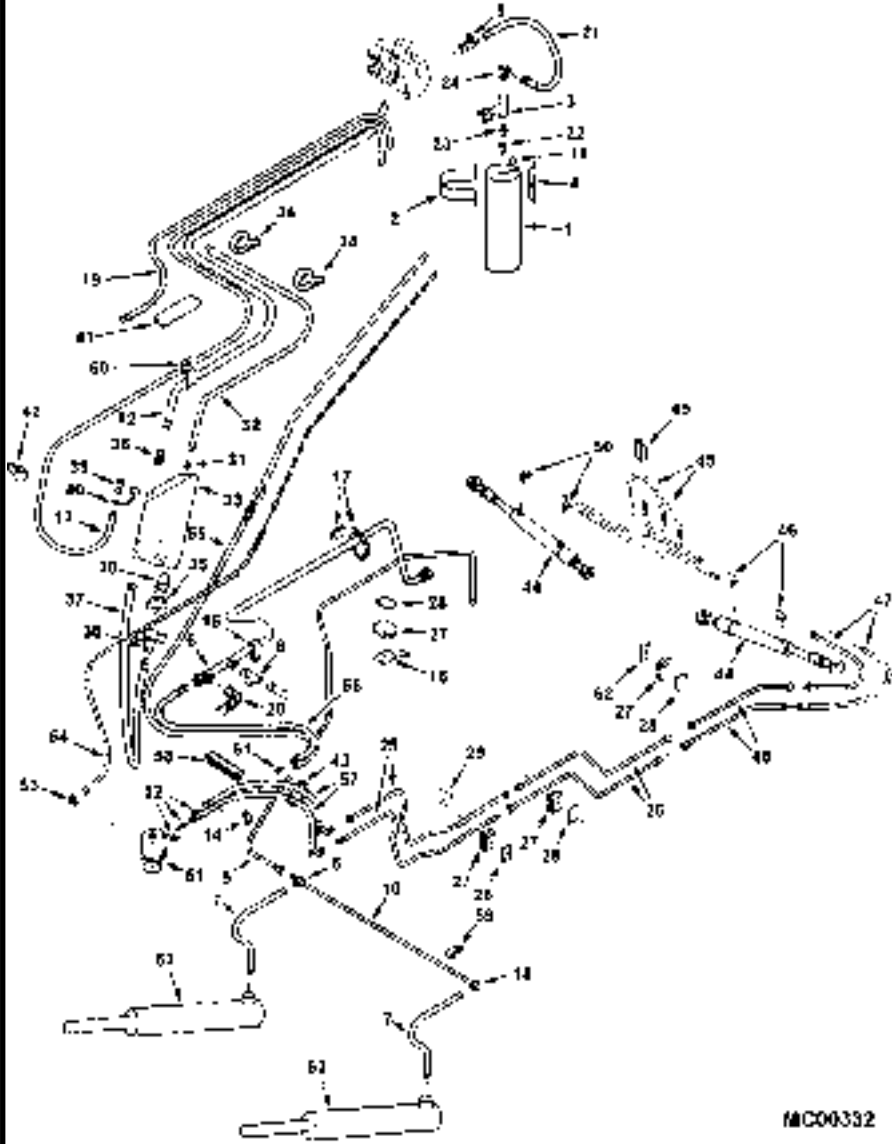

MC00332

29	703249	2	CAPA PARAFUSO	CAPSCREW	TORNILLO TAPON
29	705038	2	ARRUELA PRESSÃO	LOCK WASHER	ARANDELA GROWER
29	70916950	2	PORCA	NUT	TUERCA
30	71365883	1	ACOPLAMENTO	COUPLING	ACOPLAMIENTO
31	70919128	1	CONECTOR	CONNECTOR	CONECTOR
32	71392881	1	CJ. MANGUEIRA	KIT, HOSE	MANGUITOS JUEGO
33	71399119	1	SUPORTE	BRACKET	SOPORTE
33	703249	2	CAPA PARAFUSO	CAPSCREW	TORNILLO TAPON
33	705038	2	ARRUELA PRESSÃO	LOCK WASHER	ARANDELA GROWER
33	70916950	2	PORCA	NUT	TUERCA
34	70936467	2	BRAÇADEIRA	CLAMP	ABRAZADERA
34	7041015	2	BRAÇADEIRA	CLAMP	ABRAZADERA
35	71365880	1	FLANGE	FLANGE	PLETINA
35	70925160	6	REBITE	RIVET	REMACHE
36	71358564	1	ACOPLADOR	COUPLER	ACOPLADOR
37	71362149	1	CJ. MANGUEIRA	KIT, HOSE	MANGUITOS JUEGO
38	7846777	1	CONEXÃO	CONNECTION	CONEXION
39	71328362	1	ACOPLAMENTO	COUPLING	ACOPLAMIENTO
40	71328365	1	TAMPÃO	PAD	ALMOHADILLA
42	70926850	1	BRAÇADEIRA	CLAMP	ABRAZADERA
42	7703457	1	PARAFUSO	BOLT	PERNO
42	705012	1	ARRUELA PRESSÃO	LOCK WASHER	ARANDELA GROWER
42	704007	1	PORCA	NUT	TUERCA
43	70937133	3	PRESILHA	TIE	BARRA DE ENLACE
44	71365245	2	CILINDRO	CYLINDER	CILINDRO
45	71394146	2	MANGUEIRA	HOSE	FLEXIBLE
45	70925442	2	PRESILHA	TIE	BARRA DE ENLACE
46	70923894	2	CONEXÃO "T"	CONNECTION T	CONEXION T
46	70921885	2	ANEL "O"	O RING	JUNTA TORICA
47	71394151	2	CJ. MANGUEIRA	KIT, HOSE	MANGUITOS JUEGO
48	71394150	2	CJ. TUBO	KIT, PIPE	JUEGO CANO
49	70928148	1	BRAÇADEIRA	CLAMP	ABRAZADERA
49	372729X1	1	PARAFUSO	BOLT	PERNO
50	70922523	2	COTOVELO	ELBOW	CODO
50	70921885	2	ANEL "O"	O RING	JUNTA TORICA
51	71392876	1	UN. HIDROSTÁTICA	STEERING UNIT	UNIDAD DIRECCION
52	360202X91	3	CONECTOR	CONNECTOR	CONECTOR
52	70921349	2	ANEL "O"	O RING	JUNTA TORICA
53	70922571	1	CONEXÃO	CONNECTION	CONEXION
53	70921883	1	ANEL "O"	O RING	JUNTA TORICA
54	71392872	1	CJ. MANGUEIRA	KIT, HOSE	MANGUITOS JUEGO
54	70937133	3	PRESILHA	TIE	BARRA DE ENLACE
55	71398981	1	CJ. MANGUEIRA	KIT, HOSE	MANGUITOS JUEGO
56	71398980	1	CJ. MANGUEIRA	KIT, HOSE	MANGUITOS JUEGO
57	71392875	2	CJ. MANGUEIRA	KIT, HOSE	MANGUITOS JUEGO
58	71387797	2	VEDAÇÃO	SEALING	VEDACION
59	70925617	4	BRAÇADEIRA	CLAMP	ABRAZADERA
59	7703457	4	PARAFUSO	BOLT	PERNO
59	700709601	4	ARRUELA	WASHER	ARANDELA
59	705012	4	ARRUELA PRESSÃO	LOCK WASHER	ARANDELA GROWER

2-1/4 X .531

3/8 X 26"

3/4x0.406