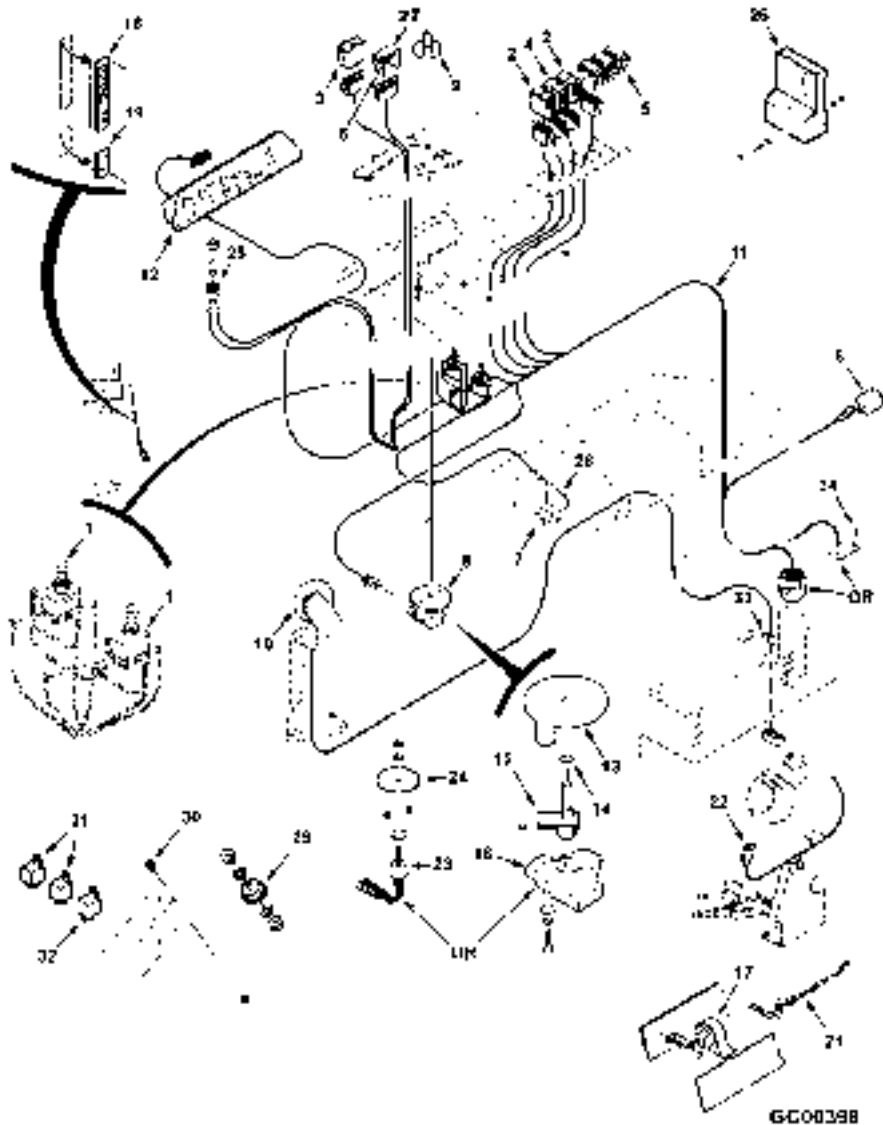

GC00398 N522S001 C979002 E01 (1) 11/07 80-30

1	700726696	2	INTERRUPTOR	SWITCH	INTERRUPTOR
2	71387413	1	INTERRUPTOR	SWITCH	INTERRUPTOR
3	71387416	1	INTERRUPTOR	SWITCH	INTERRUPTOR
4	71387417	2	INTERRUPTOR	SWITCH	INTERRUPTOR
5	71390325	4	BUJÃO	PLUG	TAPON
6	112236W1	1	SIRENE	BUZZER	ZUMBADOR
7		1	INTERRUPTOR	SWITCH	INTERRUPTOR
7	107041	1	SENSOR	SENDER	EMISOR
7	700701772	2	PARAFUSO	BOLT	PERNO
7	705129	2	ARRUELA PRESSÃO	LOCK WASHER	ARANDELA GROWER
7	704551	2	PORCA	NUT	TUERCA
8	71393931	1	CJ. ACELERADOR	ACCELERATOR	ACELERADOR
8	700710188	2	PARAFUSO	BOLT	PERNO
8	70917395	2	ARRUELA PRESSÃO	LOCK WASHER	ARANDELA GROWER
8	70923906	2	ARRUELA	WASHER	ARANDELA
9	71396391	1	MANÍPULO	KNOB	POMO
10	71388133	1	ALÇA	STRAP	FAJA
10	70921332	2	PARAFUSO	BOLT	PERNO
11	71407298	1	CHICOTE	HARNESS	MAZO CABLES
12	71393285	1	CONSOLE	CONSOLE	CONSOLA
12	108664W1	3	MANÍPULO	KNOB	POMO
12	71394716	3	EIXO	SHAFT	ARBOL
12	70937280	3	PARAFUSO	BOLT	PERNO
12	71393926	3	PORCA	NUT	TUERCA
13	71398169	1	SUPORTE	BRACKET	SOPORTE
14	70923559	1	ANEL "O"	O RING	JUNTA TORICA
15	71393623	1	EIXO	SHAFT	ARBOL
15	70923520	1	PARAFUSO AJUSTE	SETSCREW	TORNILLO AJUSTE
16	71391869	1	SENSOR	SENDER	EMISOR
16	700710188	2	PARAFUSO	BOLT	PERNO
16	70917395	2	ARRUELA PRESSÃO	LOCK WASHER	ARANDELA GROWER
16	70923906	2	ARRUELA	WASHER	ARANDELA
17	71406492	1	BUZINA	HORN	BOCINA
17	7701501	1	PARAFUSO	BOLT	PERNO
18	71389811	1	PAINEL	PANEL	PANEL
18	108664W1	2	MANÍPULO	KNOB	POMO
18	71394716	2	EIXO	SHAFT	ARBOL
18	70937280	4	PARAFUSO	BOLT	PERNO
18	71393926	4	PORCA	NUT	TUERCA
19	71393277	1	CONTROLE	CONTROL	MANDO
19	700720863	4	PARAFUSO	BOLT	PERNO
19	71393926	4	PORCA	NUT	TUERCA
21	71372724	1	INTERRUPTOR	SWITCH	INTERRUPTOR
22	71395848	1	INTERRUPTOR	SWITCH	INTERRUPTOR
23	71406894	1	INTERRUPTOR	SWITCH	INTERRUPTOR
24	71400505	1	CHAPA	PLATE	CHAPA
24	700710188	2	PARAFUSO	BOLT	PERNO
24	70917395	2	ARRUELA PRESSÃO	LOCK WASHER	ARANDELA GROWER
24	70923906	4	ARRUELA	WASHER	ARANDELA
24	704551	2	PORCA	NUT	TUERCA