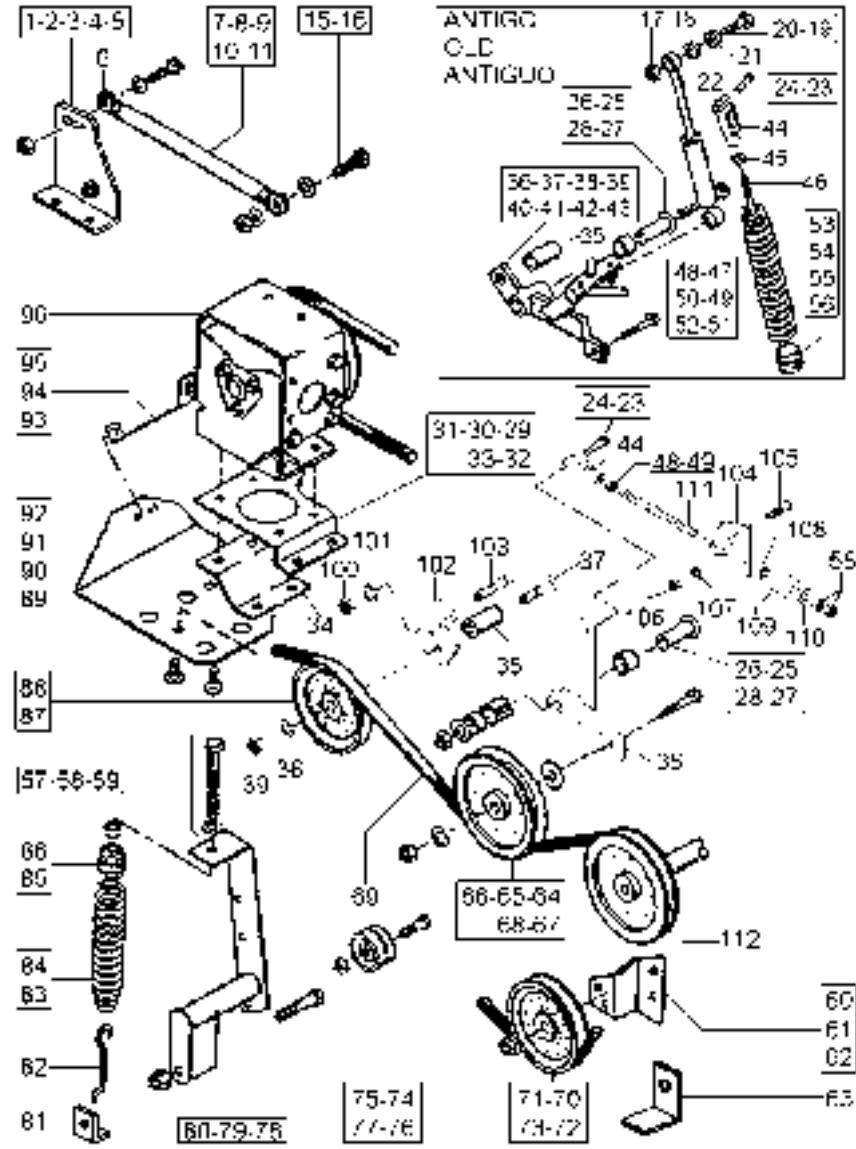

Instalação Acionamento Das Facas
Knife Drive Assy
Instalación Accionamiento Cuchilla

230-300

Até Nº Série 16' - 7s000011, 18' - 7s000064, 20' - 7s000069, 25' - 7s002228, 30' - 7s000650
Up To S/N 16' - 7s000011, 18' - 7s000064, 20' - 7s 000069, 25' - 7s002228, 30' - 7s000650
Hasta El N/S 16' - 7s000011, 18' - 7s000064, 20' - 7s000069, 25' - 7s002228, 30' - 7s000650

101	390734X1	332;333 ➔ 336	2 ARRUELA	WASHER	ARANDELA
102	71394569	332;333 ➔ 336	1 SUPORTE	CLEVIS	GANCHO SEGUR.
103	390809X1	332;333 ➔ 336	2 PARAFUSO	BOLT	PERNO
104	71373379	332;333 ➔ 336	1 SUPORTE	BRACKET	SOPORTE
105	142659X1	332;333 ➔ 336	2 PARAFUSO	BOLT	PERNO
106	339169X1	332;333 ➔ 336	2 PORCA	NUT	TUERCA
107	339024X1	332;333 ➔ 336	2 ARRUELA	WASHER	ARANDELA
108	71304362	332;333 ➔ 336	1 BUCHA	BUSH	CASQUILLO
109	71308201	332;333 ➔ 336	1 BUCHA	BUSH	CASQUILLO
110	70920309	332;333 ➔ 336	1 ARRUELA	WASHER	ARANDELA
111	71371598	332;333 ➔ 336	1 TIRANTE	ROD	VARILLA
112	6207823M1	○ 202 mm	1 POLIA	PULLEY	POLEA