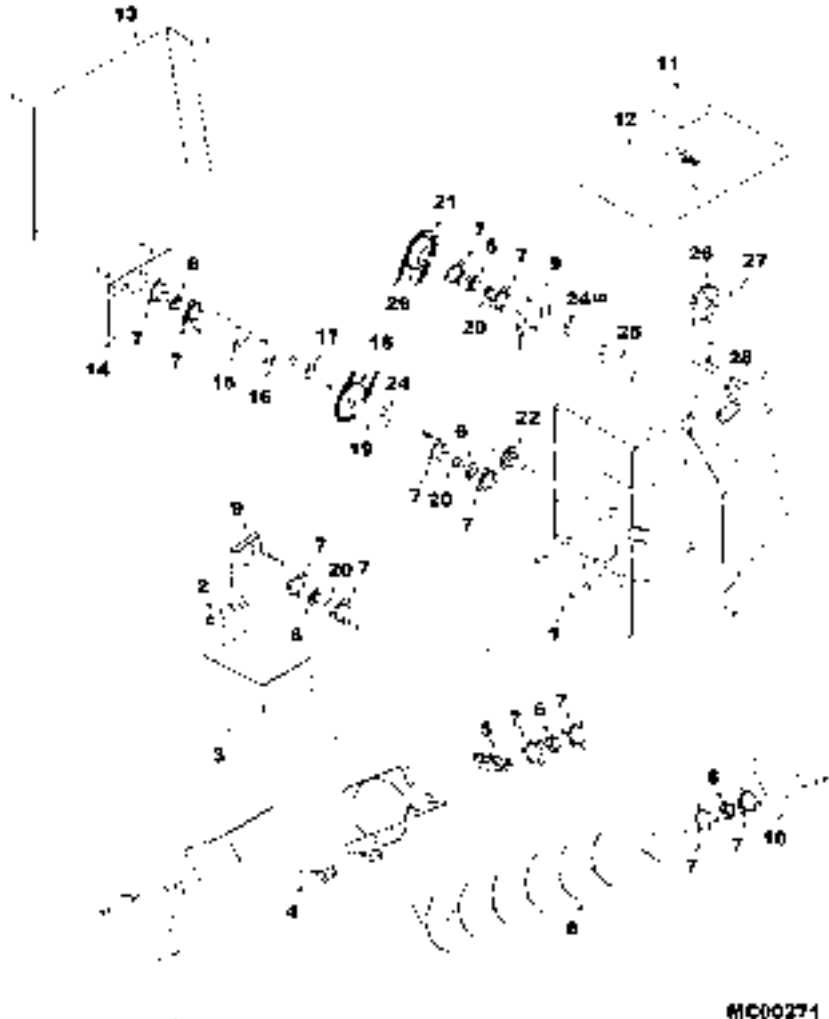

Elevador De Grãos
Grain Elevator
Elevador De Granos

Caracol - Tanque De Grãos
Auger - Grain Tank
Sinfin - Tanque De Granos 190-20

MIC00271

MC00271

N450S001

C979002 E01 (1)

11/07 190-20

1		1	CABEÇOTE	HEAD	CULATA
2	71373693	1	DOBRADIÇA	HINGE	BISAGRA
2	70924837	4	REBITE	RIVET	REMACHE
2	700717635	4	REBITE	RIVET	REMACHE
3	71376042	1	FECHAMENTO	COVER	CUBIERTA
4	71362970	1	TUBO	PIPE	CANO
4	70921176	2	PARAFUSO	BOLT	PERNO
4	70918431	4	ARRUELA	WASHER	ARANDELA
4	71188949	2	ESPAÇADOR	SPACER	PIEZA DISTANCIA
4	Y705046	2	ARRUELA PRESSÃO	LOCK WASHER	ARANDELA GROWER
4	704031	2	PORCA	NUT	TUERCA
5	71395998	1	JUNTA UNIVERSAL	UNIVERSAL JOINT	CRUCETA CARDAN
5	71124448	2	PRESILHA	STAPLE	GRAPA
5	71396653	2	JUNTA UNIVERSAL	UNIVERSAL JOINT	CRUCETA CARDAN
6	71308995	6	MANCAL	BEARING	COJINETE
7	71127313	12	FLANGE	FLANGE	PLETINA
7	Y707042	6	PARAFUSO	BOLT	PERNO
7	70922786	7	PARAFUSO	BOLT	PERNO
7	70916965	7	ARRUELA	WASHER	ARANDELA
7	70916950	7	PORCA	NUT	TUERCA
8	71388940	1	SEM-FIM	AUGER	SINFIN
9	71393419	2	SUPORTE	BRACKET	SOPORTE
9	70922786	4	PARAFUSO	BOLT	PERNO
9	70917378	4	ARRUELA	WASHER	ARANDELA
9	70916965	4	ARRUELA	WASHER	ARANDELA
9	70916950	4	PORCA	NUT	TUERCA
10	71393403B	1	CHAPA	PLATE	CHAPA
10	70923220	3	PARAFUSO	BOLT	PERNO
10	70916965	3	ARRUELA	WASHER	ARANDELA
10	70917378	3	ARRUELA	WASHER	ARANDELA
10	70916950	3	PORCA	NUT	TUERCA
11	70924799	8	REBITE	RIVET	REMACHE
12	71409402	1	CJ. TAMPA	KIT, CAP	JUEGO DE TAPON
12		1	TAMPA	COVER	CUBIERTA
12	762975	1	BRAÇADEIRA	CLAMP	ABRAZADERA
12	71344833	1	RETENTOR	SEAL	RETEN
12	700717635	4	REBITE	RIVET	REMACHE
12	70917380	2	ARRUELA	WASHER	ARANDELA
13	71393258	1	BLINDAGEM	SHIELD	BLINDAJE
13	7883317	5	PARAFUSO	BOLT	PERNO
13	7700461	5	PARAFUSO	BOLT	PERNO
13	70917642	5	ARRUELA	WASHER	ARANDELA
13	705020	5	ARRUELA PRESSÃO	LOCK WASHER	ARANDELA GROWER
13	70917372	5	PORCA	NUT	TUERCA
13	70933988	5	PORCA	NUT	TUERCA
14	71393259	1	SUPORTE	BRACKET	SOPORTE
14	703249	4	CAPA PARAFUSO	CAPSCREW	TORNILLO TAPON
14	70916965	4	ARRUELA	WASHER	ARANDELA
14	70916950	4	PORCA	NUT	TUERCA
15	71188145	1	SUPORTE	BRACKET	SOPORTE