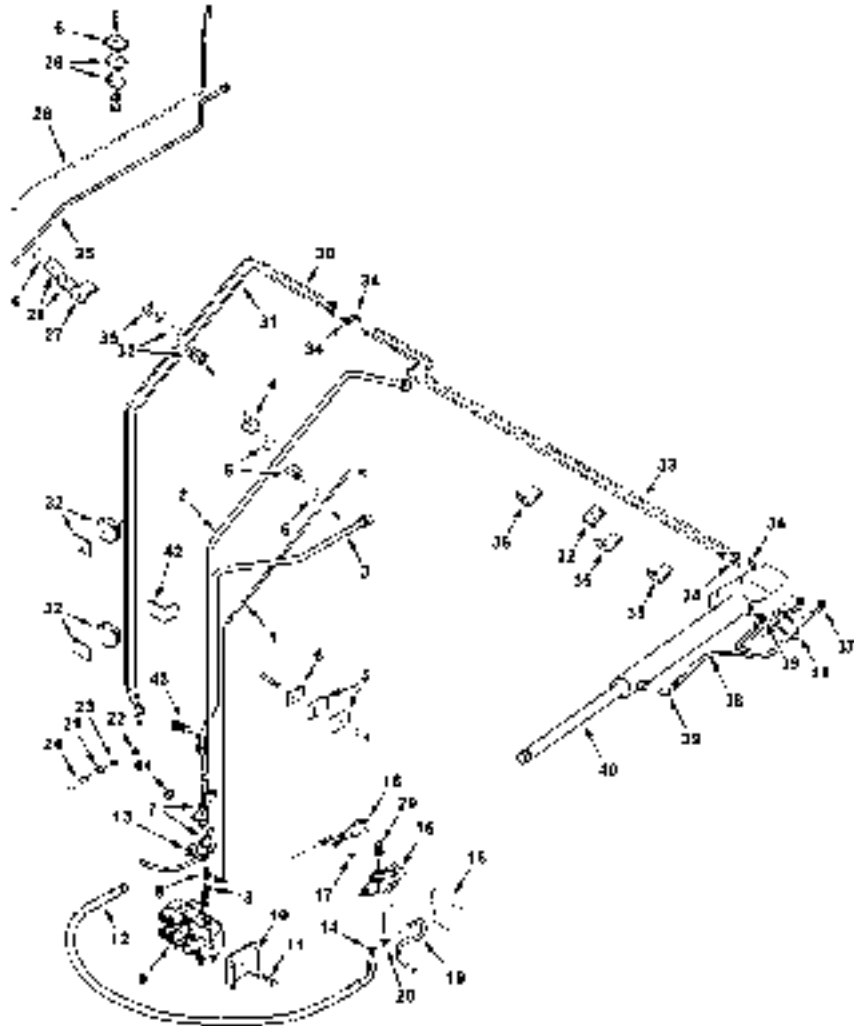

- ARANDELA
- CONTRATUERCA
- SOPORTE
- JUEGO CANO
- MANGUITOS JUEGO
- CONEXION T
- TAPA

MC00401

MC00402

1	71399150	1	CJ. TUBO	KIT, PIPE	JUEGO CANO
2	71399149	1	CJ. TUBO	KIT, PIPE	JUEGO CANO
3	700727622	1	CJ. TUBO	KIT, PIPE	JUEGO CANO
4	101643M91	1	SUPORTE	BRACKET	SOPORTE
4	70921332	1	PARAFUSO	BOLT	PERNO
4	70917356	1	ARRUELA	WASHER	ARANDELA
4	70917372	1	PORCA	NUT	TUERCA
5	101752M1	2	BRAÇADEIRA	CLAMP	ABRAZADERA
5	70921159	1	PARAFUSO	BOLT	PERNO
5	7701485	1	PARAFUSO	BOLT	PERNO
5	705012	2	ARRUELA PRESSÃO	LOCK WASHER	ARANDELA GROWER
5	70916622	1	PORCA	NUT	TUERCA
6	101646M1	4	TAMPA	COVER	CUBIERTA
7	70922181	2	CONEXÃO "T"	CONNECTION T	CONEXION T
7	70921206	2	ANEL "O"	O RING	JUNTA TORICA
8	700701355	2	CONEXÃO "T"	CONNECTION T	CONEXION T
9		1	CJ. VÁLVULA	KIT, VALVE	VALVULAS JUEGO
10	108910W91	1	SUPORTE	BRACKET	SOPORTE
10	7701188	4	PARAFUSO	BOLT	PERNO
10	Y705046	4	ARRUELA PRESSÃO	LOCK WASHER	ARANDELA GROWER
10	704031	4	PORCA	NUT	TUERCA
11	70927340	3	PARAFUSO	BOLT	PERNO
11	353769X1	3	ARRUELA	WASHER	ARANDELA
12	112050W1	1	CJ. MANGUEIRA	KIT, HOSE	MANGUITOS JUEGO
13	700701744	1	REDUTOR	REDUCER	REDUCTOR
14	70921326	1	CONEXÃO	CONNECTION	CONEXION
14	70921205	1	ANEL "O"	O RING	JUNTA TORICA
15	104135W91	1	CJ. VÁLVULA	KIT, VALVE	VALVULAS JUEGO
15	70921719	2	PARAFUSO	BOLT	PERNO
15	70917372	2	PORCA	NUT	TUERCA
15	70917356	2	ARRUELA	WASHER	ARANDELA
16	71386414	1	CHAPA	PLATE	CHAPA
16	70921333	2	PARAFUSO	BOLT	PERNO
16	70917372	2	PORCA	NUT	TUERCA
16	70917356	2	ARRUELA	WASHER	ARANDELA
17	70926292	1	CONEXÃO	CONNECTION	CONEXION
17	70921885	1	ANEL "O"	O RING	JUNTA TORICA
18	101590M1	1	CJ. MANGUEIRA	KIT, HOSE	MANGUITOS JUEGO
19	101650M1	1	CJ. MANGUEIRA	KIT, HOSE	MANGUITOS JUEGO
20	70922523	1	COTOVELO	ELBOW	CODO
20	70921885	1	ANEL "O"	O RING	JUNTA TORICA
21	846204	1	PORCA	NUT	TUERCA
22	116644W1	1	ADAPTADOR	FITTING	ACCESORIO.
23	286501M1	2	FILTRO	FILTER	FILTRO
24	71373538	1	CJ. MANGUEIRA	KIT, HOSE	MANGUITOS JUEGO
25	71391246	1	CJ. TUBO	KIT, PIPE	JUEGO CANO
26	71391252	1	CJ. TUBO	KIT, PIPE	JUEGO CANO
27	112972W1	1	ALÇA	STRAP	FAJA
27	70921332	1	PARAFUSO	BOLT	PERNO
27	70917372	1	PORCA	NUT	TUERCA