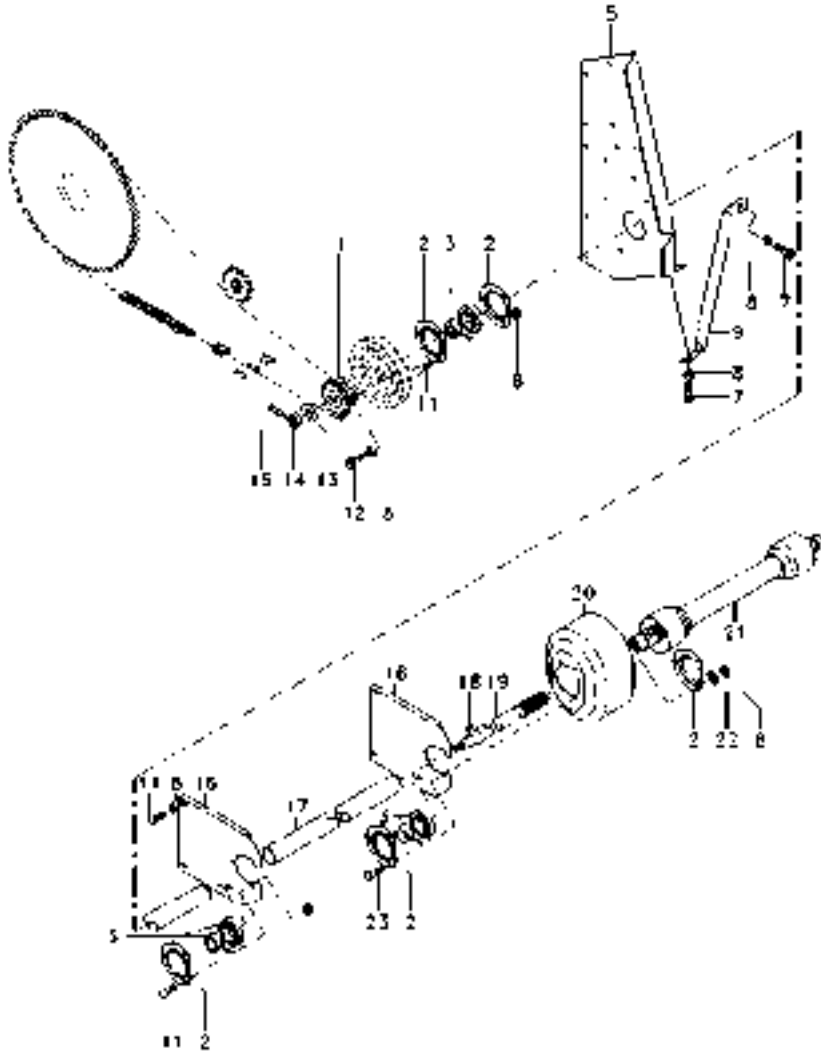

Eixo Da Tdp
Pto Shaft
Eje Toma De Fuerza

230-100

➡ 18' - 7S000064

- 1 6212953M1
- 2 6202734M1
- 2 245638M1
- 3 6202215M91
- 5 6212950M91
- 7 703199
- 8 704247
- 9 71371905
- 11 068759
- 12 7771470
- 13 700709606
- 14 7774185
- 15 062083
- 16 71360772
- 17 71384803
- 18 761692
- 19 6206719M1
- 20 71354266
- 21 058454T1

- 21 6223255M91
- 22 700709603
- 23 768036

◀ 595 mm

⊗ 230-160 No

⊗ 230-150 No

1 ENGRANAGEM	GEAR	ENGRANAJE
4 FLANGE	FLANGE	PLETINA
1 CALÇO	SHIM	CALCE
2 ROLAMENTO	BEARING	COJINETE
1 SUPORTE	CLEVIS	GANCHO SEGUR.
5 PARAFUSO	BOLT	PERNO
28 PORCA	NUT	TUERCA
1 SUPORTE	BRACKET	SOPORTE
9 PARAFUSO	BOLT	PERNO
4 PARAFUSO	BOLT	PERNO
1 ARRUELA	WASHER	ARANDELA
1 PORCA	NUT	TUERCA
1 PINO	PIN	PASADOR
1 SUPORTE	BRACKET	SOPORTE
1 PROTEÇÃO	GUARD	DEFENSA
1 CHAVETA	KEY	CLAVE
1 EIXO	SHAFT	ARBOL
1 PROTEÇÃO	GUARD	DEFENSA
1 CARDAN	DRIVE SHAFT	EJE DE MANDO
1 CARDAN	DRIVE SHAFT	EJE DE MANDO
6 ARRUELA	WASHER	ARANDELA
3 PARAFUSO	BOLT	PERNO