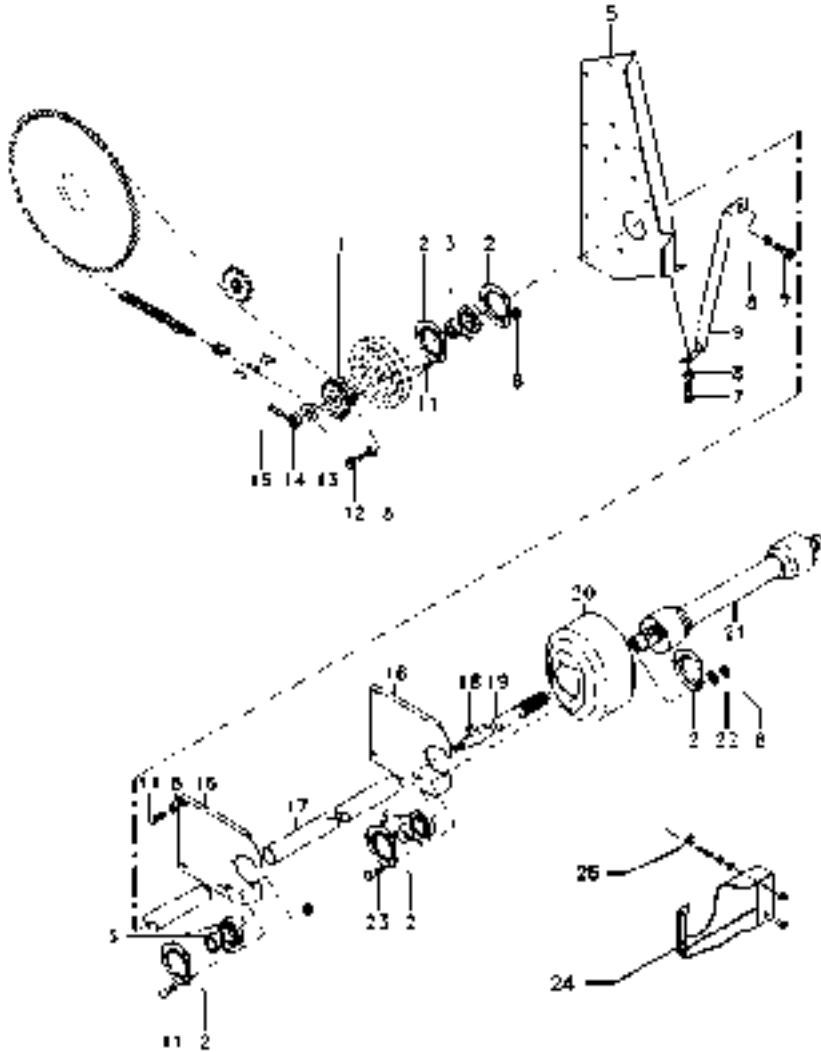

- END
- NUT
- ARM
- BUSH

- EXTREMO
- TUERCA
- BRAZO
- CASQUILLO

Eixo Da Tdp
Pto Shaft
Eje Toma De Fuerza

230-95

➔ 16' - 7S000011

- 1 6212953M91
- 2 6202734M1
- 2 245638M1
- 3 6202215M91
- 5 6212950M91
- 7 703199
- 8 704247
- 9 71371905
- 11 068759
- 12 703199
- 13 700709606
- 14 7774185
- 15 062083
- 16 71360772
- 17 71384801
- 18 761692
- 19 6206720M1
- 20 71354266
- 21 054265T1