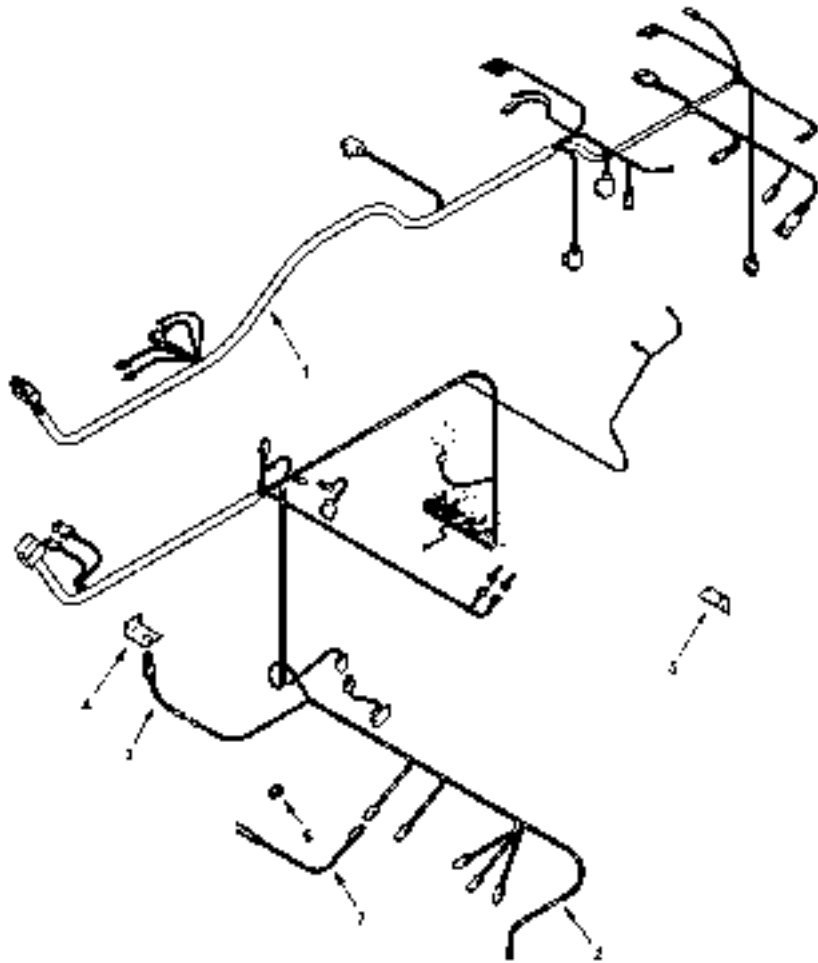

- 1 71410902
- 1 70937685
- 1 70927134
- 1 70936778
- 1 70937684
- 1 70921333
- 1 700709602 (355618X1)
- 1 70917356
- 1 70917372
- 1 71389754
- 1 70925094
- 2 71410903
- 2 70925246
- 2 7883267
- 2 70931209
- 2 70937685
- 2 70936778
- 2 70929725
- 2 70927134
- 2 70921965
- 2 705038
- 2 70916950
- 2 70925094
- 3 293766M1
- 3 70925094
- 4 112159W1
- 4 70921333
- 4 700709602 (355618X1)
- 4 70917356
- 4 70917372
- 5 71396956
- 5 70936592
- 5 705160
- 6 71342216
- 7 71385907

1	CHICOTE	HARNESS	MAZO CABLES
3	PRESILHA	STAPLE	GRAPA
1	PRESILHA	STAPLE	GRAPA
6	PRESILHA	STAPLE	GRAPA
1	PRESILHA	STAPLE	GRAPA
1	PARAFUSO	BOLT	PERNO
1	ARRUELA	WASHER	ARANDELA
1	ARRUELA	WASHER	ARANDELA
1	PORCA	NUT	TUERCA
1	MOLDURA	MOULDING	BORDON
X	PRESILHA	STAPLE	GRAPA
1	CHICOTE	HARNESS	MAZO CABLES
X	PRESILHA	STAPLE	GRAPA
X	PARAFUSO	BOLT	PERNO
X	PORCA	NUT	TUERCA
X	PRESILHA	STAPLE	GRAPA
1	PRESILHA	STAPLE	GRAPA
2	PRESILHA	STAPLE	GRAPA
1	PRESILHA	STAPLE	GRAPA
4	PARAFUSO	BOLT	PERNO
4	ARRUELA PRESSÃO	LOCK WASHER	ARANDELA GROWER
4	PORCA	NUT	TUERCA
X	PRESILHA	STAPLE	GRAPA
1	INTERRUPTOR	SWITCH	INTERRUPTOR
1	PRESILHA	STAPLE	GRAPA
1	SUPORTE	BRACKET	SOPORTE
2	PARAFUSO	BOLT	PERNO
2	ARRUELA	WASHER	ARANDELA
2	ARRUELA	WASHER	ARANDELA
2	PORCA	NUT	TUERCA
1	SUPORTE	BRACKET	SOPORTE
4	PARAFUSO	BOLT	PERNO
4	ARRUELA PRESSÃO	LOCK WASHER	ARANDELA GROWER
1	INTERRUPTOR	SWITCH	INTERRUPTOR
1	CHICOTE	HARNESS	MAZO CABLES

MC00308