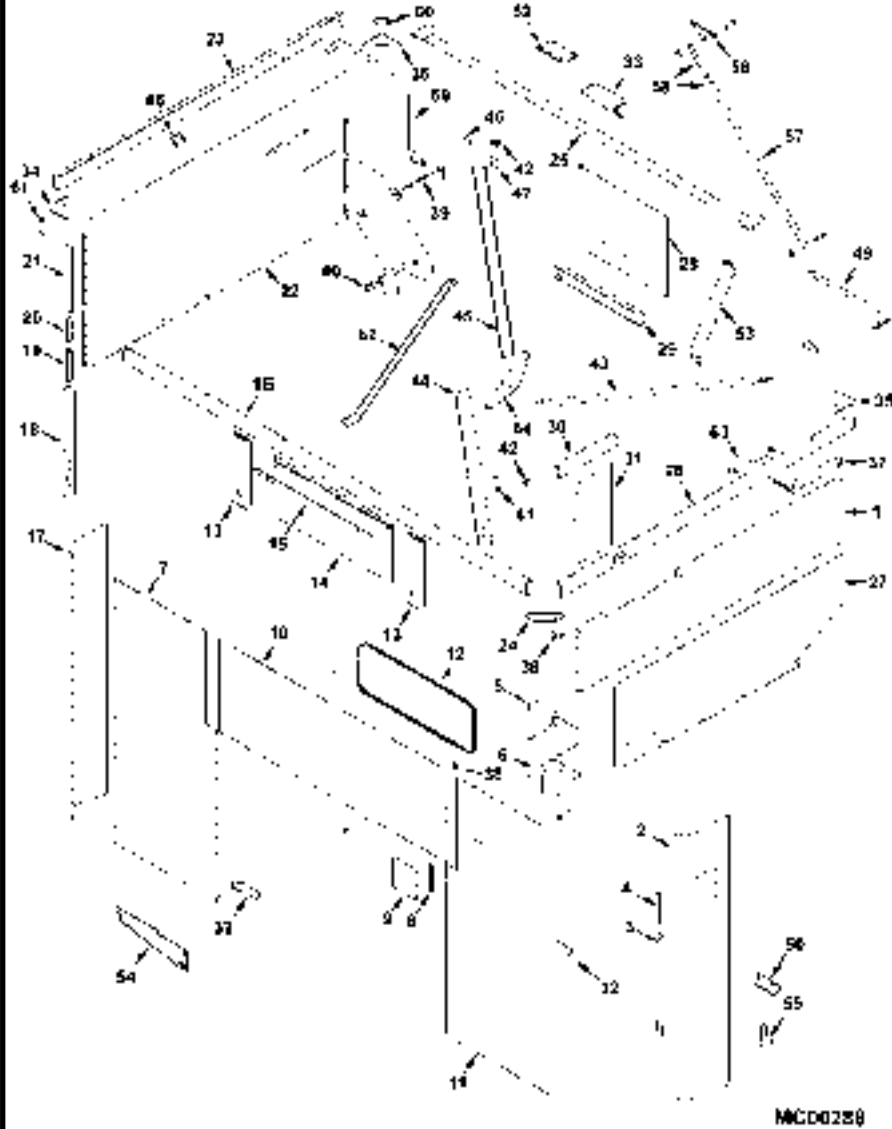

Tanque De Grãos
Grain Tank
Tanque De Granos

Fixações & Estrutura Superior
Attachments & Structure Superior
Fijación & Estructura Superior 190-70

- 1 71391960
- 1 70924837
- 1 703249
- 1 70917378
- 1 705038
- 1 70916950
- 2 71392664
- 2 700717635
- 2 70924837
- 2 706176
- 2 70917642
- 2 705020
- 2 70917372
- 3 71395996
- 3 70922786
- 3 70917378
- 3 705038
- 3 70916950
- 4 71391150
- 4 700717635
- 5 71376324
- 5 700717635
- 6 71391966
- 6 700717635
- 7 71392602
- 7 700717635
- 8 71373513
- 9 71376349R
- 9 700717635
- 9 71190960
- 10 71391953
- 11 71392601
- 11 700717635
- 11 70924837
- 12 71393257
- 13 71390148
- 13 703249
- 13 705038
- 13 70916950
- 14 71393411
- 14 70924283
- 14 71393410
- 15 71390764
- 16 71392618
- 16 703249
- 16 705038
- 16 70916950
- 17 71392663
- 17 700717635
- 18 71395997

1	PAINEL	PANEL	PANEL
X	REBITE	RIVET	REMACHE
5	CAPA PARAFUSO	CAPSCREW	TORNILLO TAPON
2	ARRUELA	WASHER	ARANDELA
4	ARRUELA PRESSÃO	LOCK WASHER	ARANDELA GROWER
4	PORCA	NUT	TUERCA
1	PAINEL	PANEL	PANEL
X	REBITE	RIVET	REMACHE
X	REBITE	RIVET	REMACHE
4	PARAFUSO	BOLT	PERNO
4	ARRUELA	WASHER	ARANDELA
4	ARRUELA PRESSÃO	LOCK WASHER	ARANDELA GROWER
4	PORCA	NUT	TUERCA
1	CANTONEIRA	ANGLE	ANGULO
4	PARAFUSO	BOLT	PERNO
4	ARRUELA	WASHER	ARANDELA
4	ARRUELA PRESSÃO	LOCK WASHER	ARANDELA GROWER
4	PORCA	NUT	TUERCA
1	CANTONEIRA	ANGLE	ANGULO
X	REBITE	RIVET	REMACHE
1	BLINDAGEM	SHIELD	BLINDAJE
X	REBITE	RIVET	REMACHE
1	BLINDAGEM	SHIELD	BLINDAJE
X	REBITE	RIVET	REMACHE
1	PAINEL	PANEL	PANEL
X	REBITE	RIVET	REMACHE
1	DOBRADIÇA	HINGE	BISAGRA
1	PORTA	DOOR	PUERTA
3	REBITE	RIVET	REMACHE
1	MANÍPULO	KNOB	POMO
1	PAINEL	PANEL	PANEL
1	PAINEL	PANEL	PANEL
X	REBITE	RIVET	REMACHE
X	REBITE	RIVET	REMACHE
1	RETENTOR	SEAL	RETEN
2	SUPORTE	BRACKET	SOPORTE
8	CAPA PARAFUSO	CAPSCREW	TORNILLO TAPON
8	ARRUELA PRESSÃO	LOCK WASHER	ARANDELA GROWER
8	PORCA	NUT	TUERCA
1	VIDRO	GLASS	CRISTAL
10	REBITE	RIVET	REMACHE
1	PINO	PIN	PASADOR
1	ESPAÇADOR	SPACER	PIEZA DISTANCIA
1	CANAL	CHANNEL	CANAL
29	CAPA PARAFUSO	CAPSCREW	TORNILLO TAPON
29	ARRUELA PRESSÃO	LOCK WASHER	ARANDELA GROWER
29	PORCA	NUT	TUERCA
1	PAINEL	PANEL	PANEL
X	REBITE	RIVET	REMACHE
1	CANTONEIRA	ANGLE	ANGULO