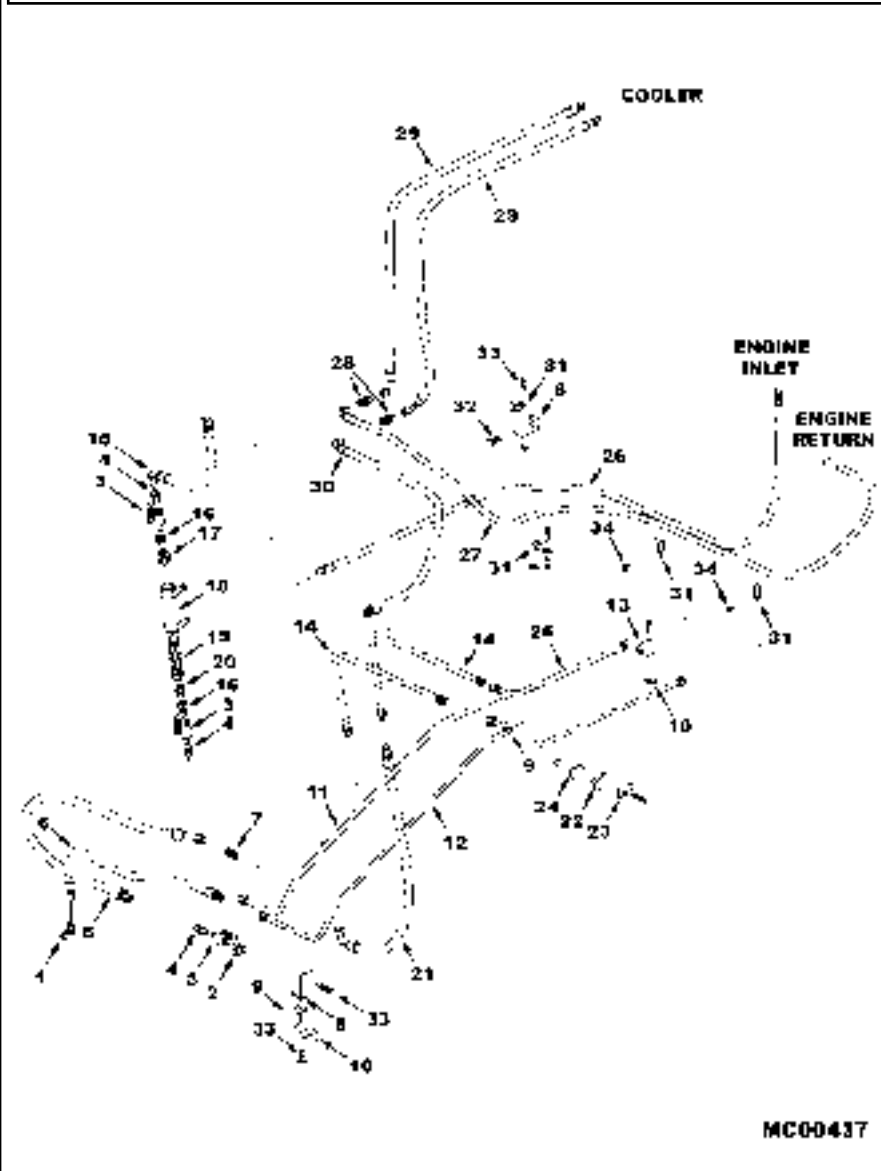

MC00437

1 70919195	1 CONEXÃO	CONNECTION	CONEXION
2 700701331	1 COTOVELO	ELBOW	CODO
3 71368741	1 VÁLVULA	VALVE	VALVULA
4 70919472	1 CONEXÃO	CONNECTION	CONEXION
5 71396260	1 CJ. MANGUEIRA	KIT, HOSE	MANGUITOS JUEGO
5 70937133	2 PRESILHA	TIE	BARRA DE ENLACE
6 71396269	1 CJ. MANGUEIRA	KIT, HOSE	MANGUITOS JUEGO
7 70921368	1 CONEXÃO	CONNECTION	CONEXION
8 112678W1	2 CANTONEIRA	ANGLE	ANGULO
9 70928656	2 BRAÇADEIRA	CLAMP	ABRAZADERA
9 70921977	1 PARAFUSO	BOLT	PERNO
9 Y705608	1 ARRUELA	WASHER	ARANDELA
9 704726	1 PORCA TRAVA	LOCKNUT	CONTRATUERCA
10 70925617	3 BRAÇADEIRA	CLAMP	ABRAZADERA
11 71405985	1 CJ. TUBO	KIT, PIPE	JUEGO CANO
12 71391234	1 CJ. TUBO	KIT, PIPE	JUEGO CANO
13 70926049	1 BRAÇADEIRA	CLAMP	ABRAZADERA
13 318618P	1 ESPAÇADOR	SPACER	PIEZA DISTANCIA
13 70921977	1 PARAFUSO	BOLT	PERNO
13 Y705608	1 ARRUELA	WASHER	ARANDELA
13 704726	1 PORCA TRAVA	LOCKNUT	CONTRATUERCA
14 71405983	2 CJ. TUBO	KIT, PIPE	JUEGO CANO
15 71412267	1 CJ. MANGUEIRA	KIT, HOSE	MANGUITOS JUEGO
16 70937498	2 ADAPTADOR	ADAPTOR	ADAPTADOR
17 70924022	1 CONEXÃO	CONNECTION	CONEXION
17 70921214	1 ANEL "O"	O RING	JUNTA TORICA
18 71386139	1 CORPO	BODY	CUERPO
19 71386140	1 COADOR	STRAINER	COLADOR
19 70921214	1 ANEL "O"	O RING	JUNTA TORICA
20 8746430	1 CONEXÃO	CONNECTION	CONEXION
20 70921349	1 ANEL "O"	O RING	JUNTA TORICA
21 71412266	1 CJ. MANGUEIRA	KIT, HOSE	MANGUITOS JUEGO
22 148203M1	1 BRAÇADEIRA	CLAMP	ABRAZADERA
23 101646M1	1 TAMPA	COVER	CUBIERTA
24 71404450	1 PLACA	PLATE	PLATO
24 70921160	1 PARAFUSO	BOLT	PERNO
24 704726	1 PORCA TRAVA	LOCKNUT	CONTRATUERCA
25 71405984	1 CJ. TUBO	KIT, PIPE	JUEGO CANO
26 71406624	1 CJ. MANGUEIRA	KIT, HOSE	MANGUITOS JUEGO
26 70929402	1 BRAÇADEIRA	CLAMP	ABRAZADERA
27 71406623	1 CJ. MANGUEIRA	KIT, HOSE	MANGUITOS JUEGO
27 70929402	1 BRAÇADEIRA	CLAMP	ABRAZADERA
28 70927261	2 CONEXÃO	CONNECTION	CONEXION
29 71388073	2 CJ. MANGUEIRA	KIT, HOSE	MANGUITOS JUEGO
29 70937133	4 PRESILHA	TIE	BARRA DE ENLACE
30 71393847	1 CJ. MANGUEIRA	KIT, HOSE	MANGUITOS JUEGO
31 70928148	4 BRAÇADEIRA	CLAMP	ABRAZADERA
31 70920415	1 PARAFUSO	BOLT	PERNO
31 70916965	1 ARRUELA	WASHER	ARANDELA
31 70916950	1 PORCA	NUT	TUERCA