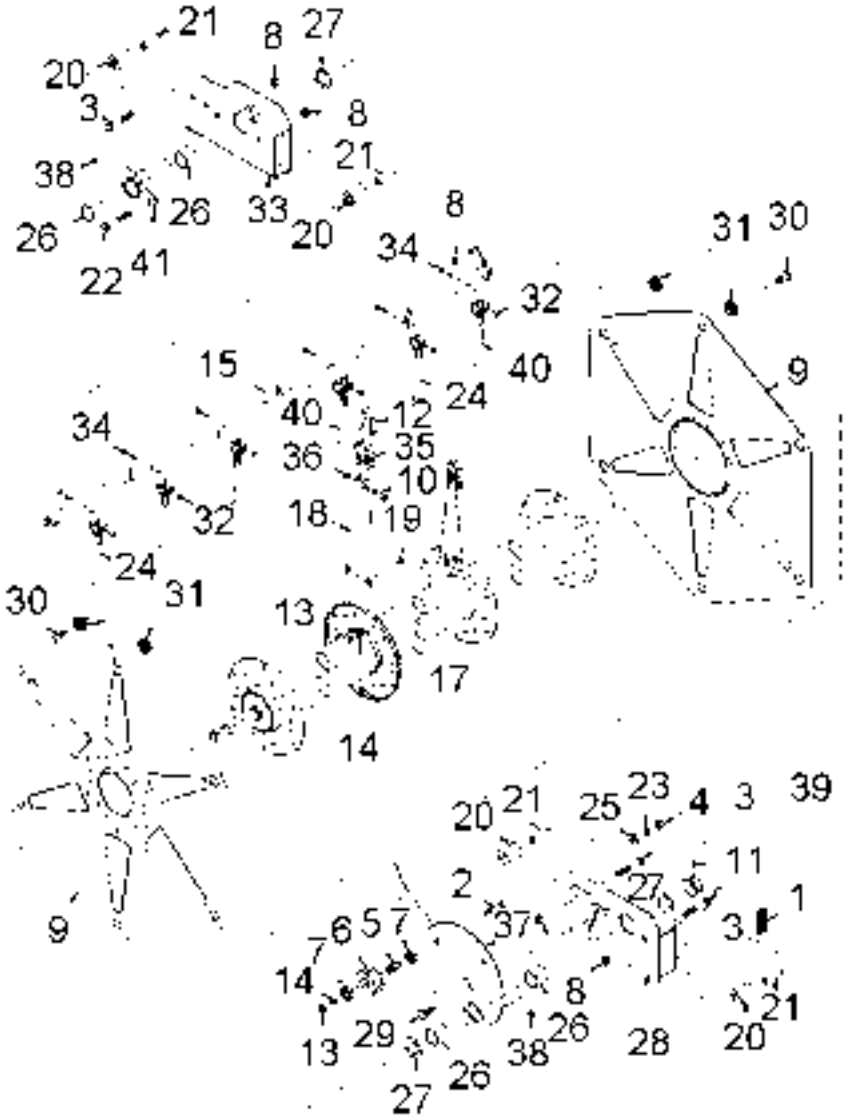

Molinete
Reel
Molinete

230-380

Para Plataformas Powerflex 20'
For Headers Powerflex 20'
Para Cabezal Powerflex 20'

- 1 6210393M1
- 2 339584X1
- 3 6210394M1
- 4 390687X1
- 5 6210395M1
- 6 6210396M1
- 7 6210397M1
- 8 6209765M1
- 9 6210398M1
- 9 6210399M1
- 10 339053X1
- 11 6209766M1
- 12 6210525M1
- 13 339402X1
- 14 339376X1
- 15 6210392M1
- 17 6210383M1
- 18 6210512M1
- 19 339081X1
- 20 6210513M1
- 21 6210514M1
- 22 391885X1
- 23 339369X1
- 24 073373R1
- 25 339026X1
- 26 6210515M1
- 27 058444R1
- 28 6210516M1
- 29 391301X1
- 30 6210517M1
- 31 6209767M1
- 32 3019123X1
- 33 6210518M1
- 34 073372R1
- 35 6210519M1
- 36 6210520M1
- 37 6210521M1
- 38 6210522M1
- 39 058445R1
- 40 6210523M1
- 41 6210524M1

⊘ 270mm
▶
⊘ 270mm

[A]

[A] CENTRAL
CENTER
CENTRAL

1 FITA	TAPE	CINTA
3 PARAFUSO	BOLT	PERNO
3 PARAFUSO	BOLT	PERNO
1 PORCA	NUT	TUERCA
3 EIXO	SHAFT	ARBOL
3 ROLDANA	RUNNER	RUEDA GIRATORIA
6 ROLAMENTO	BEARING	COJINETE
10 PORCA	NUT	TUERCA
1 LATERAL	SIDE	LATERAL
1 LATERAL	SIDE	LATERAL
24 PARAFUSO	BOLT	PERNO
2 PARAFUSO	BOLT	PERNO
24 BRAÇADEIRA	CLAMP	ABRAZADERA
93 PORCA	NUT	TUERCA
93 ARRUELA	WASHER	ARANDELA
6 TUBO	PIPE	CANO
1 EIXO	SHAFT	ARBOL
24 RAIO	BEAM	VIGA
90 PARAFUSO	BOLT	PERNO
4 ROLDANA	RUNNER	RUEDA GIRATORIA
4 ESPAÇADOR	SPACER	PIEZA DISTANCIA
1 PARAFUSO	BOLT	PERNO
1 ARRUELA	WASHER	ARANDELA
282 DEDO	FINGER	DEDO
1 ARRUELA	WASHER	ARANDELA
4 BUCHA	BUSH	CASQUILLO
3 ARRUELA	WASHER	ARANDELA
1 SUPORTE	CLEVIS	GANCHO SEGUR.
1 PARAFUSO	BOLT	PERNO
12 EIXO	SHAFT	ARBOL
12 MANCAL	BEARING	COJINETE
312 PORCA	NUT	TUERCA
1 SUPORTE	CLEVIS	GANCHO SEGUR.
312 PARAFUSO	BOLT	PERNO
48 MANCAL	BEARING	COJINETE
24 PORCA	NUT	TUERCA
1 MANCAL	BEARING	COJINETE
2 GRAXEIRA	GREASER	ENGRASADOR
1 ANEL	RING	ARO
30 DEDO	FINGER	DEDO
30 TRAVA	LOCK	RETENEDOR