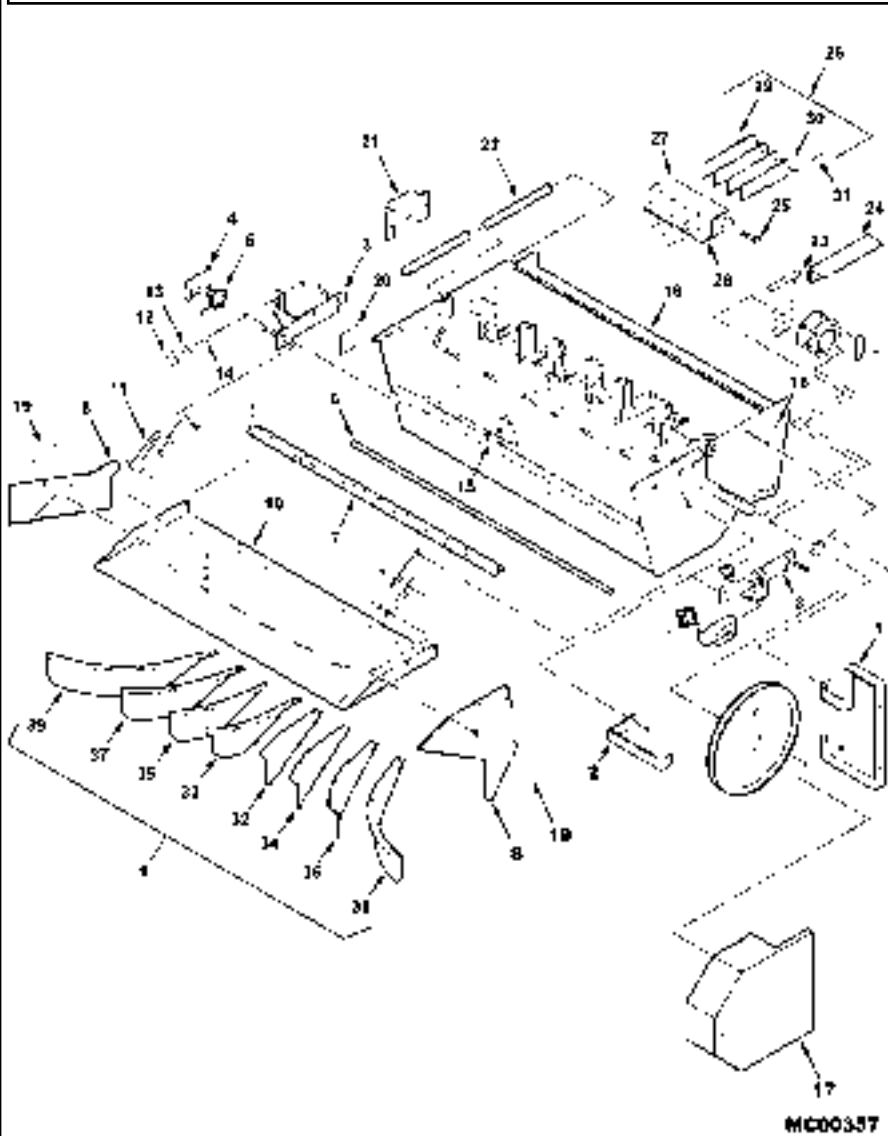

MC00357

17	7703457	3	PARAFUSO	BOLT	PERNO
17	705012	3	ARRUELA PRESSÃO	LOCK WASHER	ARANDELA GROWER
17	700709601	3	ARRUELA	WASHER	ARANDELA
18	111091W1	1	DECAL	DECAL	CALCOMANIA
19	111737W1	2	DECAL	DECAL	CALCOMANIA
20	105177W1	1	DECAL	DECAL	CALCOMANIA
21	116250W1	1	SUPORTE	BRACKET	SOPORTE
21	7700461	2	PARAFUSO	BOLT	PERNO
21	70931277	2	PORCA	NUT	TUERCA
21	PZND1041V	2	ANEL "O"	O RING	JUNTA TORICA
21	3019124X1	2	PORCA	NUT	TUERCA
22	116249W1	4	ROLDANA	RUNNER	RUEDA GIRATORIA
22	70937280	8	PARAFUSO	BOLT	PERNO
22	70937550	8	RETENTOR	SEAL	RETEN
23	116248W91	2	CHAPA	PLATE	CHAPA
23	7770282	4	PARAFUSO	BOLT	PERNO
23	70931277	4	PORCA	NUT	TUERCA
24	7770456	2	PARAFUSO	BOLT	PERNO
24	704247	2	PORCA	NUT	TUERCA
24	390809X1	2	PARAFUSO	BOLT	PERNO
24	3019125X1	2	PORCA	NUT	TUERCA
25	68619	2	PARAFUSO	BOLT	PERNO
25	Y705046	2	ARRUELA PRESSÃO	LOCK WASHER	ARANDELA GROWER
25	Y705624	2	ARRUELA	WASHER	ARANDELA
25	704031	2	PORCA	NUT	TUERCA
25	385391X1	2	PARAFUSO	BOLT	PERNO
25	3009695X1	2	PORCA	NUT	TUERCA
25	391212X1	2	ARRUELA	WASHER	ARANDELA
26	71395249	1	CJ.BARRA LÂMINAS	FOIL BAR ASSY.	CJ.BARRA LÂMINAS
27	71398402	1	SUPORTE	BRACKET	SOPORTE
28	71398401	1	PLACA	PLATE	PLATO
28	70930594	16	PARAFUSO	BOLT	PERNO
28	70931209	16	PORCA	NUT	TUERCA
29	71398403	1	TIRANTE	ROD	VARILLA
30	71382269	31	FAÇA	BLADE CUTTER	HOJA
31	70918447	2	CUPILHA	COTTER PIN	PASADOR DOUBLE
32	71406951	1	DEFLETOR	DEFLECTOR	DEFLECTOR
33	71406952	1	DEFLETOR	DEFLECTOR	DEFLECTOR
34	71406953	1	DEFLETOR	DEFLECTOR	DEFLECTOR
35	71406954	1	DEFLETOR	DEFLECTOR	DEFLECTOR
36	71406970	1	DEFLETOR	DEFLECTOR	DEFLECTOR
37	71406971	1	DEFLETOR	DEFLECTOR	DEFLECTOR
38	71406972	1	DEFLETOR	DEFLECTOR	DEFLECTOR
39	71406973	1	DEFLETOR	DEFLECTOR	DEFLECTOR