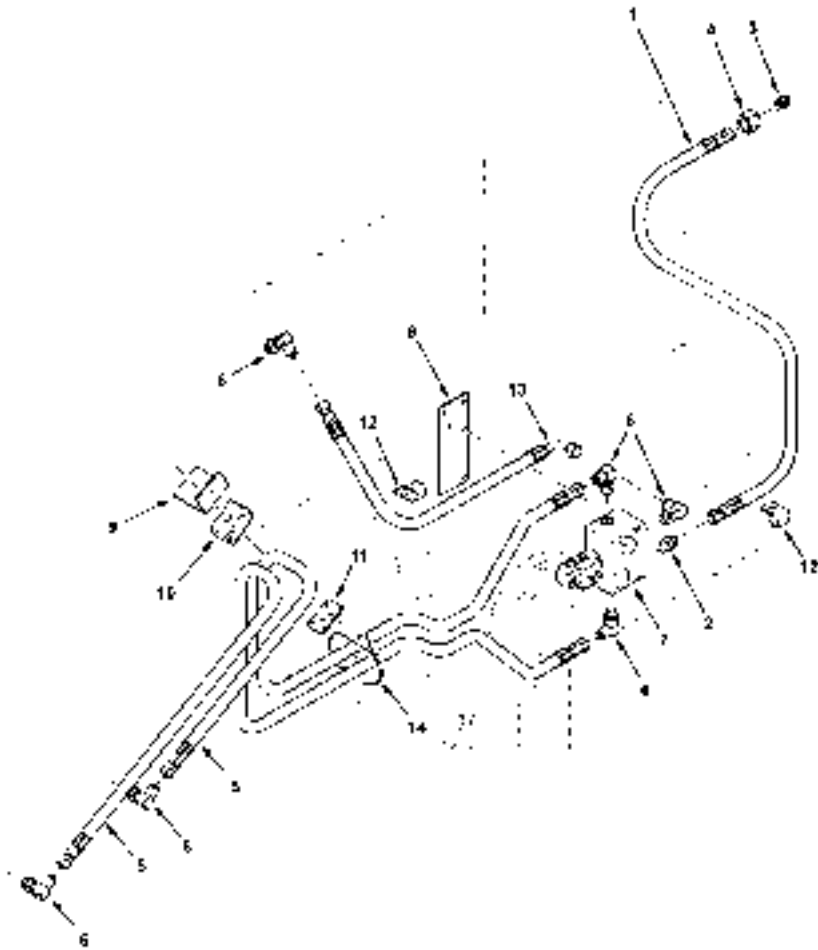

Tubos Da Válvula Combinada Do Descarregador

70-100

- 1 112027W1
- 2 846634
- 2 70921885
- 3 70925852
- 4 70919197
- 5 71373403
- 6 70922523
- 6 70921885
- 7 108531W91
- 7 71407956
- 7 7701964
- 7 705012
- 7 70916622
- 8 108925W1
- 8 70921332
- 8 704726
- 9 101832M1
- 9 70921965
- 9 70916965
- 9 70916950
- 10 148203M1
- 11 101646M1
- 11 70921963
- 11 705012
- 11 70916622
- 12 70925097
- 12 70921210
- 12 70916965
- 12 70916950
- 13 700707391
- 14 70937133

1	CJ. MANGUEIRA	KIT, HOSE	MANGUITOS JUEGO
1	CONEXÃO	CONNECTION	CONEXION
1	ANEL "O"	O RING	JUNTA TORICA
1	REDUTOR	REDUCER	REDUCTOR
1	PORCA	NUT	TUERCA
2	CJ. MANGUEIRA	KIT, HOSE	MANGUITOS JUEGO
6	COTOVELO	ELBOW	CODO
6	ANEL "O"	O RING	JUNTA TORICA
1	CJ. VÁLVULA	KIT, VALVE	VALVULAS JUEGO
1	CJ. VÁLVULA	KIT, VALVE	VALVULAS JUEGO
2	PARAFUSO	BOLT	PERNO
2	ARRUELA PRESSÃO	LOCK WASHER	ARANDELA GROWER
2	PORCA	NUT	TUERCA
1	CHAPA	PLATE	CHAPA
2	PARAFUSO	BOLT	PERNO
2	PORCA TRAVA	LOCKNUT	CONTRATUERCA
1	SUPORTE	BRACKET	SOPORTE
1	PARAFUSO	BOLT	PERNO
1	ARRUELA	WASHER	ARANDELA
1	PORCA	NUT	TUERCA
1	BRAÇADEIRA	CLAMP	ABRAZADERA
1	TAMPA	COVER	CUBIERTA
1	PARAFUSO	BOLT	PERNO
1	ARRUELA PRESSÃO	LOCK WASHER	ARANDELA GROWER
1	PORCA	NUT	TUERCA
2	BRAÇADEIRA	CLAMP	ABRAZADERA
2	PARAFUSO	BOLT	PERNO
2	ARRUELA	WASHER	ARANDELA
2	PORCA	NUT	TUERCA
1	CJ. MANGUEIRA	KIT, HOSE	MANGUITOS JUEGO
2	PRESILHA	TIE	BARRA DE ENLACE

MC00387