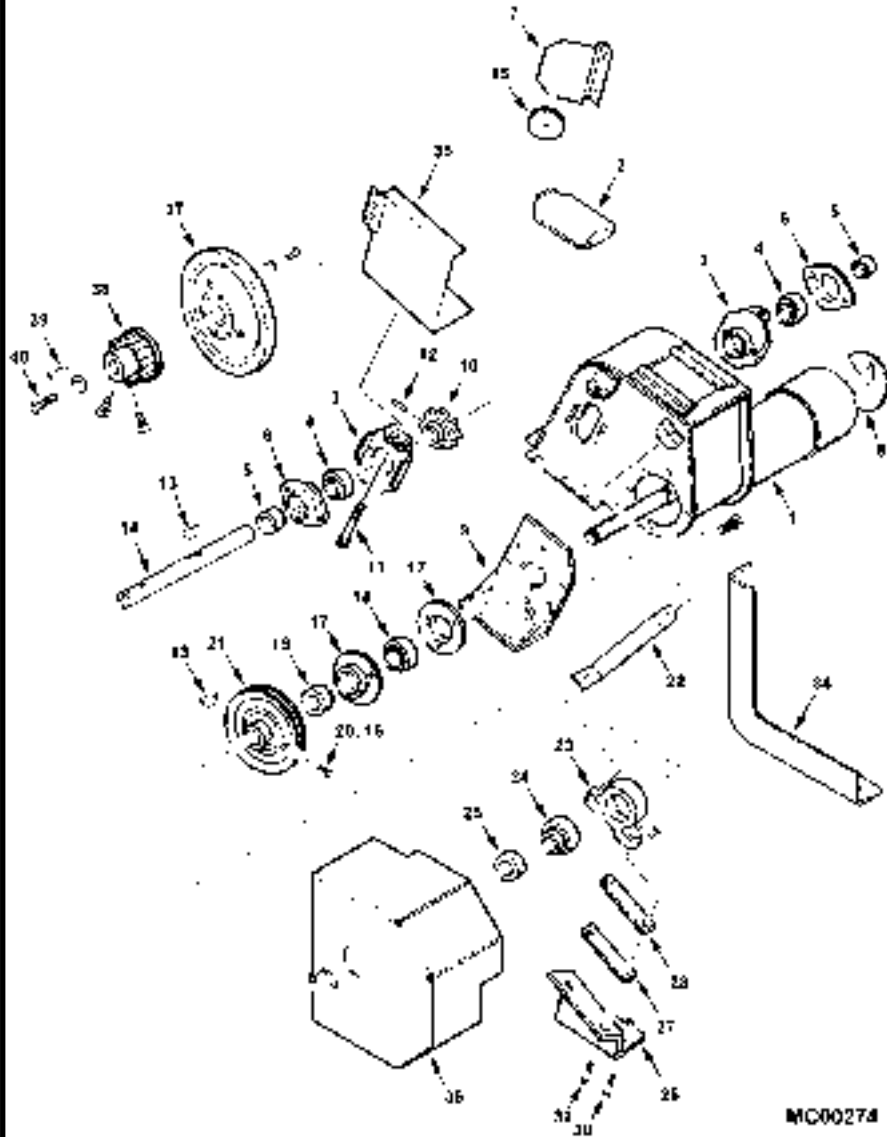

1	KIT CABEÇOTE	KIT, CYL. HEAD	JUEGO DE CULATA
6	PARAFUSO	BOLT	PERNO
6	ARRUELA PRESSÃO	LOCK WASHER	ARANDELA GROWER
6	ARRUELA	WASHER	ARANDELA
6	PORCA	NUT	TUERCA
6	PARAFUSO	BOLT	PERNO
6	ARRUELA	WASHER	ARANDELA
6	PORCA TRAVA	LOCKNUT	CONTRATUERCA
1	PORTA	DOOR	PUERTA
2	PLACA	PLATE	PLATO
2	MANCAL	BEARING	COJINETE
2	COLAR	COLLAR	COLLAR
2	FLANGE	FLANGE	PLETINA
4	PARAFUSO	BOLT	PERNO
4	ARRUELA	WASHER	ARANDELA
4	PORCA	NUT	TUERCA
1	SUPORTE	BRACKET	SOPORTE
1	CJ. SEM-FIM	KIT, AUGER	SINFIN JUEGO
1	SUPORTE	BRACKET	SOPORTE
6	PARAFUSO	BOLT	PERNO
6	ARRUELA	WASHER	ARANDELA
6	PORCA	NUT	TUERCA
1	COROA	CROWNWHEEL	CORONA DENTADA
2	PARAFUSO	BOLT	PERNO
2	PORCA	NUT	TUERCA
2	PORCA TRAVA	LOCKNUT	CONTRATUERCA
1	PINO	PIN	PASADOR
2	CHAVETA	KEY	CLAVE
1	EIXO	SHAFT	ARBOL
1	COPO	CUP	CUBETA
1	PARAFUSO	BOLT	PERNO
1	PORCA	NUT	TUERCA
2	PORCA	NUT	TUERCA
2	FLANGE	FLANGE	PLETINA
3	PARAFUSO	BOLT	PERNO
3	ARRUELA	WASHER	ARANDELA
3	PORCA	NUT	TUERCA
1	ROLAMENTO	BEARING	COJINETE
X	COLAR	COLLAR	COLLAR
2	PARAFUSO AJUSTE	SETSCREW	TORNILLO AJUSTE
1	POLIA	PULLEY	POLEA
1	ALÇA	STRAP	FAJA
1	PARAFUSO	BOLT	PERNO
1	ARRUELA	WASHER	ARANDELA
1	ARRUELA	WASHER	ARANDELA
1	PORCA	NUT	TUERCA
1	CARCAÇA	HOUSING	ALOJAMIENTO
1	MANCAL	BEARING	COJINETE
1	COLAR	COLLAR	COLLAR
1	PLACA	PLATE	PLATO