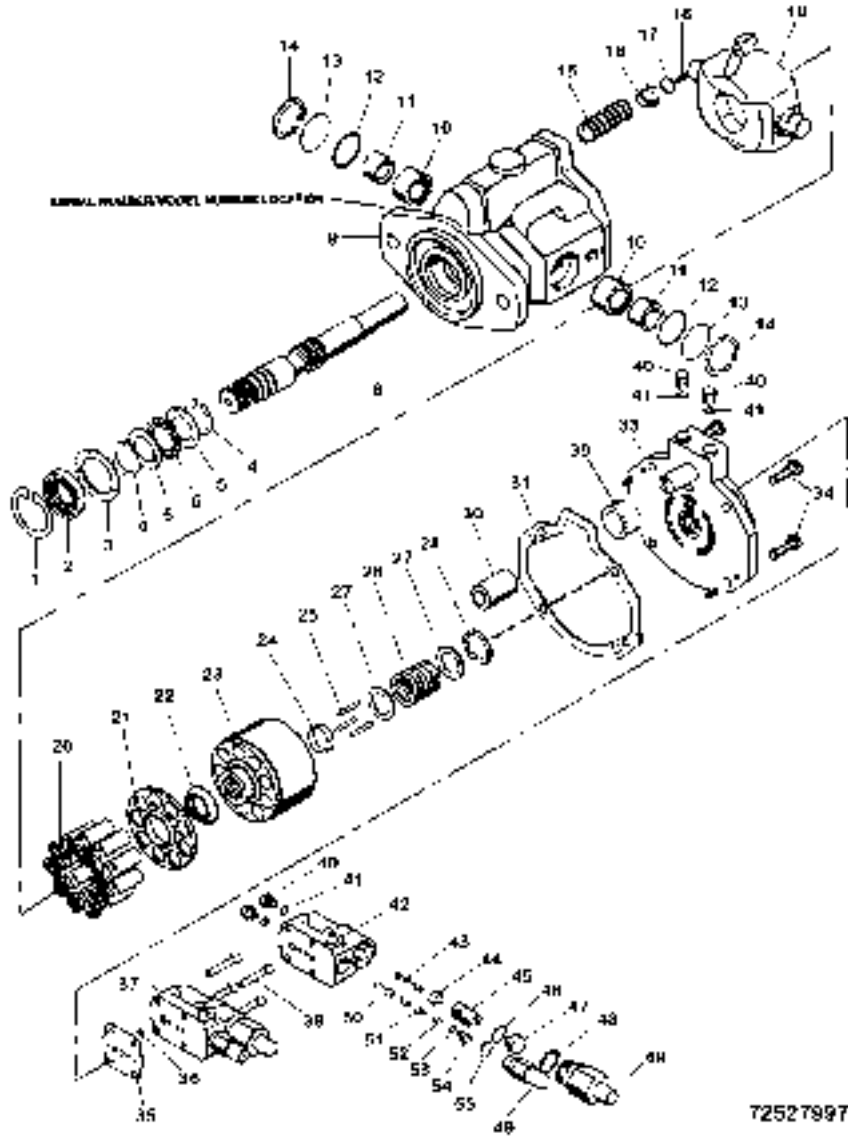

Bomba Hidráulica
Hydraulic Pump
Bomba Hidraulica

70-95

- 53 70936498
- 54 70272360
- 55 70928488

- 1 ANEL "O"
- 1 SEGUIDOR
- 1 ANEL "O"

- O RING
- FOLLOWER
- O RING

- JUNTA TORICA
- IMPULSOR
- JUNTA TORICA

72527997

E078S001

C979002 E01 (1)

11/07 70-95