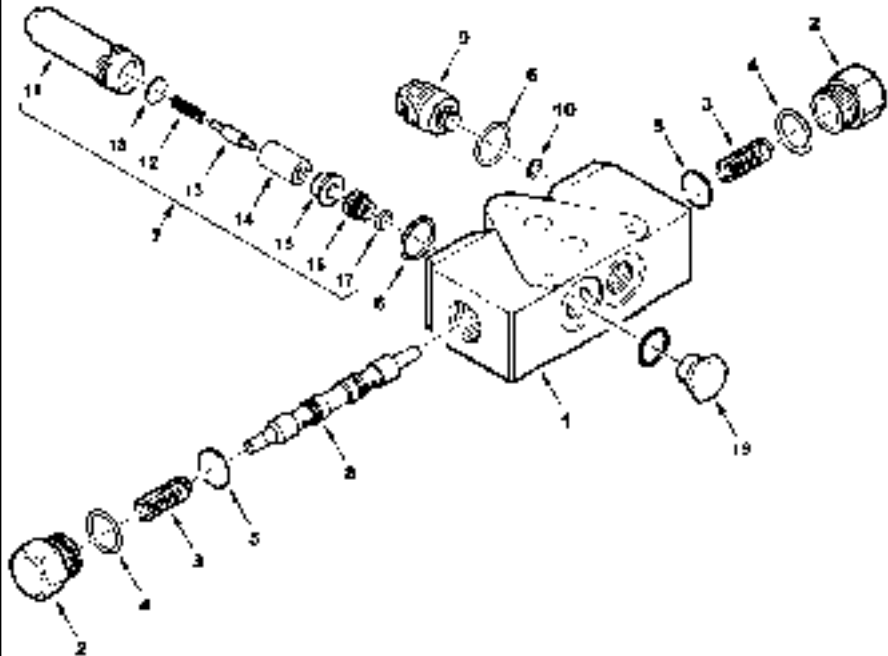

Válvula De Reversão Do Canal Alimentador

70-60

- 1
- 2 71184401
- 3 71184409
- 4 70921205
- 5 71300327
- 6 70935902
- 7 71374785
- 8 71502674
- 9 71386572
- 10 70926356
- 11 104139W91
- 12 71174718
- 13 71361243
- 14 71365101
- 15 71176964
- 16 71184418
- 17 70926356
- 18 71176962
- 19 70927999
- 20 70921349

1	CORPO	BODY	CUERPO
2	CAPA	BOOT	PROTECCION
2	MOLA	SPRING	RESORTE
2	ANEL "O"	O RING	JUNTA TORICA
2	BATENTE	RETAINER	RETENEDOR
2	ANEL "O"	O RING	JUNTA TORICA
1	CJ. VÁLVULA	KIT, VALVE	VALVULAS JUEGO
1	CARRETEL	SPOOL	CARRETE
1	BUJÃO	PLUG	TAPON
1	ANEL "O"	O RING	JUNTA TORICA
1	CJ. LUVA	KIT, SLEEVE	JUEGO MANGUITOS
1	MOLA	SPRING	RESORTE
1	PARAFUSO	BOLT	PERNO
1	INDUZIDO	ARMATURE	INDUCIDO
1	GUIA	GUIDE	GUIA
1	BUJÃO	PLUG	TAPON
1	ANEL "O"	O RING	JUNTA TORICA
1	ARRUELA	WASHER	ARANDELA
1	BUJÃO	PLUG	TAPON
1	ANEL "O"	O RING	JUNTA TORICA

7138655T