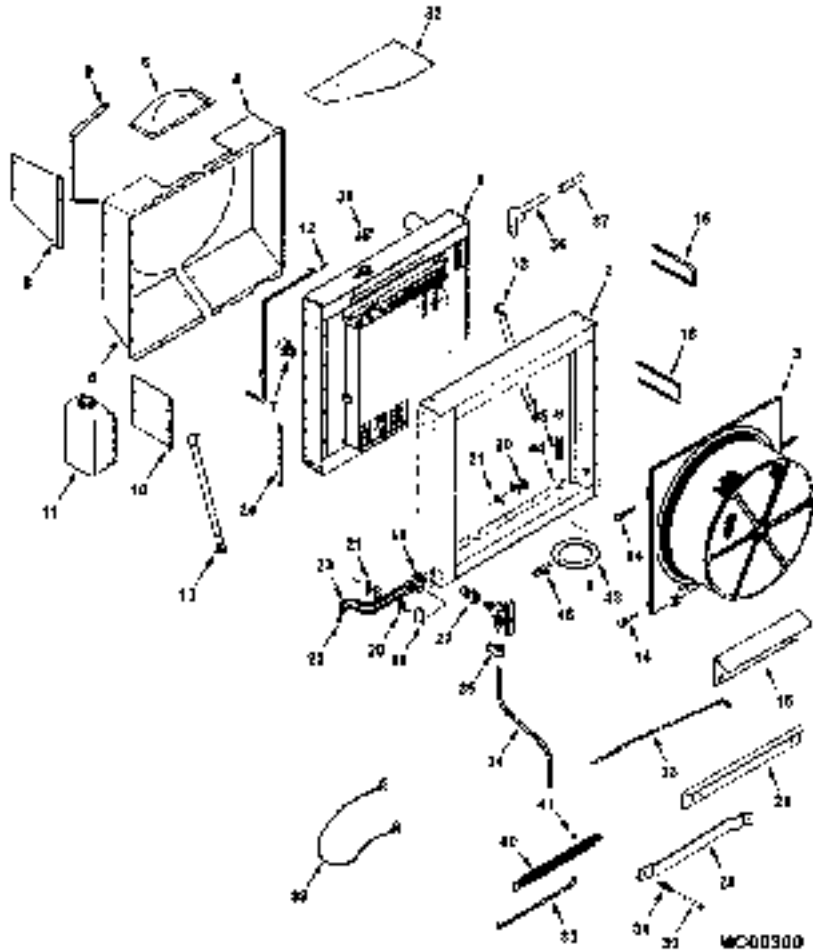

Sistema De Arrefecimento
Cooling System
Sistema Enfriamiento

10-120

40"

- 1
- 1 71401799
- 1 71400554
- 1 71404420
- 1 71393842
- 1 70921210
- 1 70916965
- 1 Y705533
- 2 71410025
- 2 704734
- 2 70917378
- 2 Y705533
- 2 70921210
- 2 70916965
- 3
- 4 71405958
- 4 701565
- 4 704734
- 4 Y705533
- 4 70916965
- 4 70921210
- 5 71405957
- 5 701565
- 5 704734
- 5 Y705533
- 5 70916965
- 5 703249
- 6 71410634
- 6 70921332
- 6 70917356
- 6 Y705525
- 7 70917970
- 8 71406613
- 8 Y705525
- 8 70917356
- 8 70921332
- 9 71404415
- 9 705707
- 9 705012
- 9 704007
- 9 7703457
- 9 70921332
- 9 Y705525
- 9 70917356
- 9 704726
- 10 71385996
- 10 705707
- 10 705012
- 10 704007
- 10 7703457

1	CJ. RADIADOR	KIT, RADIATOR	JUEGO RADIADOR
1	CJ. RADIADOR	KIT, RADIATOR	JUEGO RADIADOR
1	RADIADOR	RADIATOR	RADIADOR
1	RADIADOR DE AR	AIR COOLER	RADIADOR DE AIRE
1	RADIADOR	RADIATOR	RADIADOR
2	PARAFUSO	BOLT	PERNO
2	ARRUELA	WASHER	ARANDELA
2	ARRUELA	WASHER	ARANDELA
1	ARMAÇÃO	FRAME	BASTIDOR
4	PORCA TRAVA	LOCKNUT	CONTRATUERCA
3	ARRUELA	WASHER	ARANDELA
9	ARRUELA	WASHER	ARANDELA
12	PARAFUSO	BOLT	PERNO
9	ARRUELA	WASHER	ARANDELA
1	CJ. TELA	WEB	WEB
1	ARMAÇÃO	FRAME	BASTIDOR
5	PARAFUSO	BOLT	PERNO
1	PORCA TRAVA	LOCKNUT	CONTRATUERCA
4	ARRUELA	WASHER	ARANDELA
4	ARRUELA	WASHER	ARANDELA
4	PARAFUSO	BOLT	PERNO
1	ARMAÇÃO	FRAME	BASTIDOR
6	PARAFUSO	BOLT	PERNO
1	PORCA TRAVA	LOCKNUT	CONTRATUERCA
4	ARRUELA	WASHER	ARANDELA
4	ARRUELA	WASHER	ARANDELA
4	PARAFUSO	BOLT	PERNO
1	ARMAÇÃO	FRAME	BASTIDOR
6	PARAFUSO	BOLT	PERNO
1	PORCA TRAVA	LOCKNUT	CONTRATUERCA
4	ARRUELA	WASHER	ARANDELA
4	ARRUELA	WASHER	ARANDELA
4	CAPA PARAFUSO	CAPSCREW	TORNILLO TAPON
1	ARMAÇÃO	FRAME	BASTIDOR
8	PARAFUSO	BOLT	PERNO
8	ARRUELA	WASHER	ARANDELA
8	ARRUELA	WASHER	ARANDELA
1	BUJÃO	PLUG	TAPON
1	DEFLETOR	DEFLECTOR	DEFLECTOR
4	ARRUELA	WASHER	ARANDELA
4	ARRUELA	WASHER	ARANDELA
4	PARAFUSO	BOLT	PERNO
1	ALÇA	STRAP	FAJA
1	ARRUELA	WASHER	ARANDELA
1	ARRUELA PRESSÃO	LOCK WASHER	ARANDELA GROWER
1	PORCA	NUT	TUERCA
1	PARAFUSO	BOLT	PERNO
3	PARAFUSO	BOLT	PERNO
3	ARRUELA	WASHER	ARANDELA
1	ARRUELA	WASHER	ARANDELA
2	PORCA TRAVA	LOCKNUT	CONTRATUERCA
1	CHAPA	PLATE	CHAPA
3	ARRUELA	WASHER	ARANDELA
3	ARRUELA PRESSÃO	LOCK WASHER	ARANDELA GROWER
3	PORCA	NUT	TUERCA
3	PARAFUSO	BOLT	PERNO

MC00300

E065S001

C979002 E01 (1)

11/07 10-120