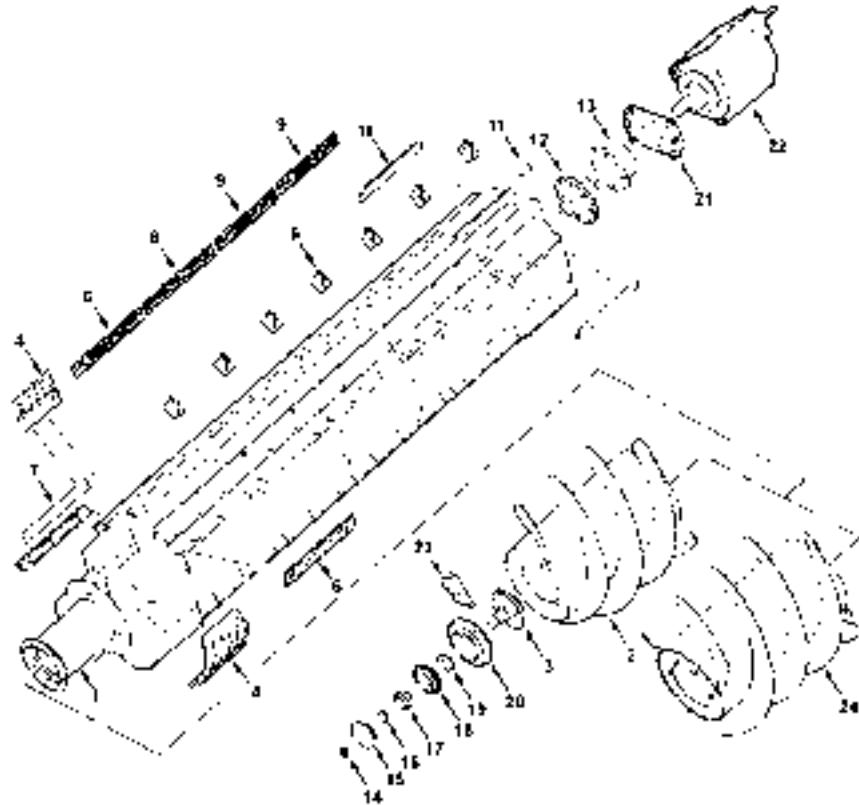

Rotor
Impeller
Turbina

150-60

- 21 70918432
- 21 700703922
- 22 71401731
- 22 7703259
- 22 700708343
- 23 71401326
- 24 71410439
- 24 71410441
- 24 70923470
- 24 353771X1
- 24 71401418
- 24 71412755
- 24 700708848
- 24 353771X1

6	ARRUELA	WASHER	ARANDELA
6	PORCA	NUT	TUERCA
1	CX. CÂMBIO	GEARBOX	CAJA CAMBIO
8	PARAFUSO	BOLT	PERNO
8	ARRUELA PRESSÃO	LOCK WASHER	ARANDELA GROWER
1	SUPORTE	BRACKET	SOPORTE
1	SEM-FIM	AUGER	SINFIN
X	SEM-FIM	AUGER	SINFIN
3	PARAFUSO	BOLT	PERNO
3	ARRUELA	WASHER	ARANDELA
1	DISCO	DISC	DISCO
3	ESPAÇADOR	SPACER	PIEZA DISTANCIA
3	PARAFUSO	BOLT	PERNO
3	ARRUELA	WASHER	ARANDELA

- [A] GRÃO, MILHO E SOJA
  GRAIN, CORN AND SOYBEAN
  GRANOS, MAIZ Y SOYA
- [B] RANHURAS PARA FRENTE
  FORWARD GROOVES
  ENTALLE EN DELANTE
- [C] RANHURAS PARA TRÁS
  REVERSE GROOVES
  ENTALLE EN ZAGA