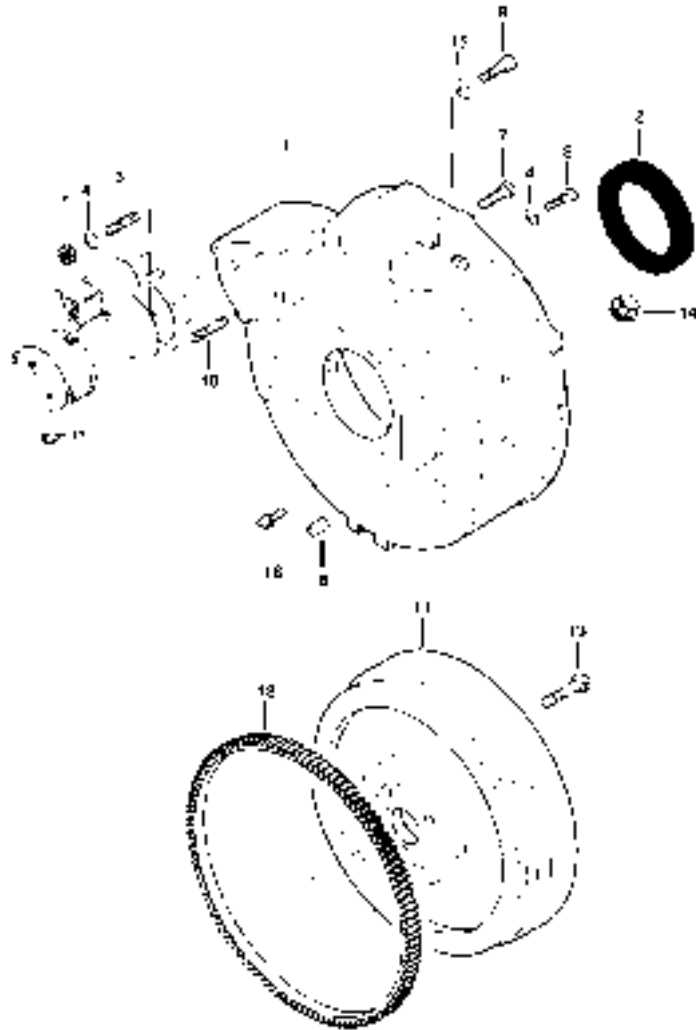

Tampa E Volante Da Cremalheira
 Flywheel And Housing
 Tapa Y Volante Del Cremarella

10-25

Motor Sisu
 Sisu Engine
 Motor Sisu

- 1 6235059M1
- 2 6235081M1 S2
- 3 6219862M1 M10 x 25
- 4 6230381M1
- 5 6230383M1 M10
- 6 6230413M1
- 7 6230395M1 M12 x 35
- 8 6230404M1 M10 x 30
- 9 6230406M1 M12 x 35
- 10 M10 x 35
- 11 6235161M1
- 12 6235016M1
- 13 6234892M1 200 Nm
- 14 6230432M1
- 15 6230382M1
- 16 6230522M1