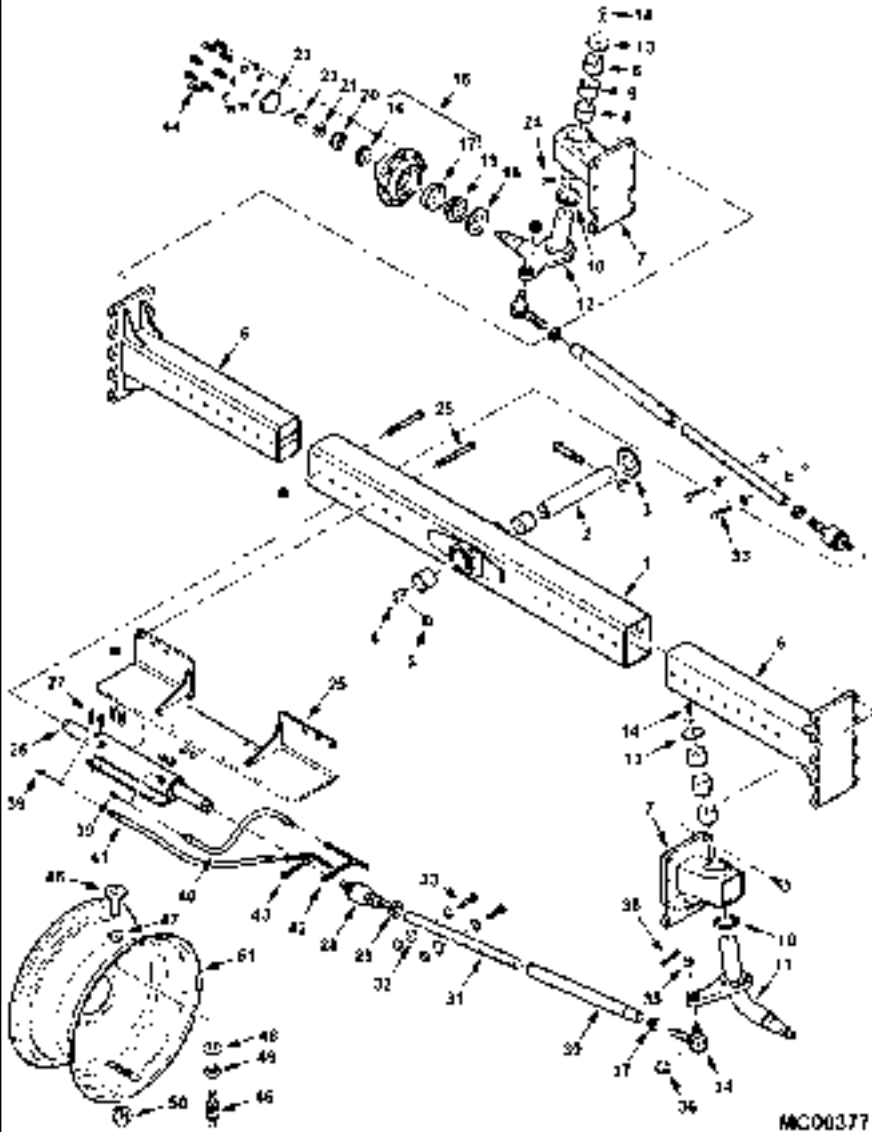

- 34 71403690
- 35 70921295
- 36 71406301
- 37 70930889
- 38 70925721
- 39 70922523
- 39 70921885
- 40 71395172
- 41 71395173
- 42 71398228
- 43 71395789
- 44 353613X1
- 44 70937005
- 45 7027469
- 46 71170388
- 47 71170390
- 48 71175919
- 49 71175918
- 50 539651M1
- 51 71372132
- 51 71372133
- 51 71399115

2	SOQUETE	SOCKET	ENCHUFE
2	PORCA	NUT	TUERCA
2	RETENTOR	SEAL	RETEN
2	PORCA	NUT	TUERCA
2	PINO	PIN	PASADOR
2	COTOVELO	ELBOW	CODO
2	ANEL "O"	O RING	JUNTA TORICA
1	CJ. MANGUEIRA	KIT, HOSE	MANGUITOS JUEGO
1	CJ. MANGUEIRA	KIT, HOSE	MANGUITOS JUEGO
1	CJ. TUBO	KIT, PIPE	JUEGO CANO
1	CJ. TUBO	KIT, PIPE	JUEGO CANO
16	PARAFUSO	BOLT	PERNO
16	ARRUELA	WASHER	ARANDELA
2	CJ. VÁLVULA	KIT, VALVE	VALVULAS JUEGO
2	VÁLVULA	VALVE	VALVULA
2	PASSA-FIO	GROMMET	PASACABLE
2	ARRUELA	WASHER	ARANDELA
2	PORCA	NUT	TUERCA
2	BUJÃO	PLUG	TAPON
2	ARO	RIM	LLANTA
2	ARO	RIM	LLANTA
2	ARO	RIM	LLANTA