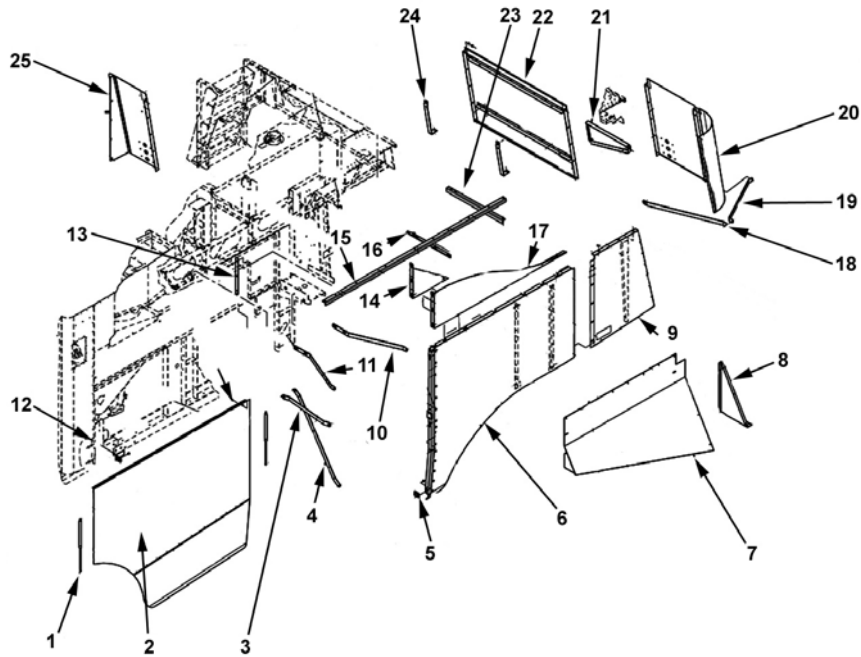

Cobertura Lateral
Side Door
Cobertura Lateral

90-20

10 704015	355565X1 - 5/16-18 UNC2B G5 ZN	1	PORCA	NUT	TUERCA
10 705020	353446X1 - 5/16 ZN	1	ARRUELA PRESSÃO	LOCK WASHER	ARANDELA GROWER
10 7703499	353677X1 - 5/16-18X3/4 8.8 ZN	1	PARAFUSO	BOLT	PERNO
11 71398896		1	CHAPA	PLATE	CHAPA
11 703603	354262X1 - 3/8-16X1-1/2 8.8 ZN	1	PARAFUSO	BOLT	PERNO
11 704023	355566X1 - 3/8-16 UNC2B G5 ZN	1	PORCA	NUT	TUERCA
11 705038	353434X1 - 3/8 ZN	1	ARRUELA PRESSÃO	LOCK WASHER	ARANDELA GROWER
11 700709603	355619X1 - 3/8 A ZN	2	ARRUELA	WASHER	ARANDELA
11 703579	353679X1 - 5/16-18X1.00 8.8 ZN	1	PARAFUSO	BOLT	PERNO
11 704015	355565X1 - 5/16-18 UNC2B G5 ZN	1	PORCA	NUT	TUERCA
11 705020	353446X1 - 5/16 ZN	1	ARRUELA PRESSÃO	LOCK WASHER	ARANDELA GROWER
11 700709602	355618X1 - 5/16 A ZN	2	ARRUELA	WASHER	ARANDELA
12 71399341		1	SUPORTE	BRACKET	SOPORTE
13 71400461		1	ALÇA	STRAP	FAJA
14 71400460		1	SUPORTE	BRACKET	SOPORTE
14 703249	353691X1 - 3/8-16X1.00 8.8 ZN	3	PARAFUSO	BOLT	PERNO
14 704023	355566X1 - 3/8-16 UNC2B G5 ZN	3	PORCA	NUT	TUERCA
14 705038	353434X1 - 3/8 ZN	3	ARRUELA PRESSÃO	LOCK WASHER	ARANDELA GROWER
14 700709603	355619X1 - 3/8 A ZN	3	ARRUELA	WASHER	ARANDELA
15 71398891		1	CANTONEIRA	ANGLE	ANGULO
16 71398892		1	CANTONEIRA	ANGLE	ANGULO
16 703579	353679X1 - 5/16-18X1.00 8.8 ZN	2	PARAFUSO	BOLT	PERNO
16 704726	5/16-18 GG	2	PORCA TRAVA	LOCKNUT	CONTRATUERCA
16 700709602	355618X1 - 5/16 A ZN	2	ARRUELA	WASHER	ARANDELA
17 71398878		1	CHAPA	PLATE	CHAPA
17 702035	353693X1 - 3/8-16X1-1/4 8.8 ZN	7	PARAFUSO	BOLT	PERNO
17 704023	355566X1 - 3/8-16 UNC2B G5 ZN	7	PORCA	NUT	TUERCA
17 705038	353434X1 - 3/8 ZN	7	ARRUELA PRESSÃO	LOCK WASHER	ARANDELA GROWER
17 700709603	355619X1 - 3/8 A ZN	8	ARRUELA	WASHER	ARANDELA
18 71399532		1	SUPORTE	BRACKET	SOPORTE
19 71399191		1	SUPORTE	BRACKET	SOPORTE
19 703579	353679X1 - 5/16-18X1.00 8.8 ZN	1	PARAFUSO	BOLT	PERNO
19 704726	5/16-18 GG	2	PORCA TRAVA	LOCKNUT	CONTRATUERCA
19 7703499	353677X1 - 5/16-18X3/4 8.8 ZN	1	PARAFUSO	BOLT	PERNO
20 71398886		1	CHAPA	PLATE	CHAPA
20 704015	355565X1 - 5/16-18 UNC2B G5 ZN	3	PORCA	NUT	TUERCA
20 705020	353446X1 - 5/16 ZN	3	ARRUELA PRESSÃO	LOCK WASHER	ARANDELA GROWER
20 7703499	353677X1 - 5/16-18X3/4 8.8 ZN	1	PARAFUSO	BOLT	PERNO