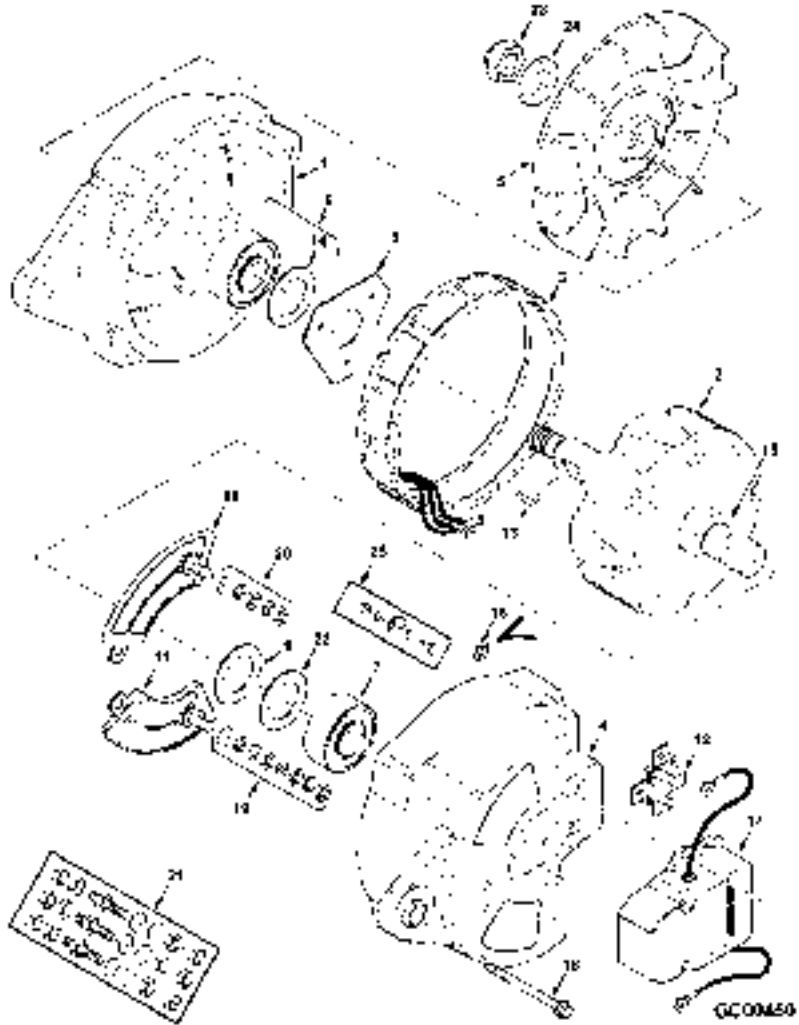

- 1 71407431
- 2 71407436
- 3 71407434
- 4 71407446
- 5 71407428
- 6 71407432
- 7 71407440
- 8 71407429
- 9 71407438
- 10 71407442
- 11 71407441
- 12 71407448
- 13 71407435
- 14 71407433
- 15 71407437
- 16 71407445
- 17 71407450
- 18 71407430
- 19 71407443
- 20 71407444
- 21 71407449
- 22 71407439
- 23 71407426
- 24 71407427
- 25 71407447

1	CARCAÇA	HOUSING	ALOJAMIENTO
1	CJ. ROTOR	KIT, ROTOR ASSY.	JGO.CJTO.ROTOR
1	ESTATOR	STATOR	ESTATOR
1	CARCAÇA	HOUSING	ALOJAMIENTO
1	HÉLICE	FAN	VENTILADOR
1	ROLAMENTO	BEARING	COJINETE
1	ROLAMENTO	BEARING	COJINETE
1	PLACA	PLATE	PLATO
1	ANEL TRAVA	CIRCLIP	CIRCULITO
1	DIODO	DIODE	DIODO
1	DIODO	DIODE	DIODO
1	CJ. ESCOVA	KIT, BRUSH	ESCOBILLAS JUEGO
1	CHAVETA	KEY	CLAVE
1	RETENTOR	SEAL	RETEN
1	ANEL	RING	ARO
1	CJ. CABO	KIT, CABLE	CABLES JUEGO
1	REGULADOR	REGULATOR	REGULADOR
1	PARAFUSO	BOLT	PERNO
1	CJ. FIXAÇÃO	KIT, CATCH	JUEGO FIJADOR
1	CJ. FIXAÇÃO	KIT, CATCH	JUEGO FIJADOR
1	CJ. FIXAÇÃO	KIT, CATCH	JUEGO FIJADOR
1	ESPAÇADOR	SPACER	PIEZA DISTANCIA
1	PORCA TRAVA	LOCKNUT	CONTRATUERCA
1	ARRUELA	WASHER	ARANDELA
1	TERMINAL	END	EXTREMO