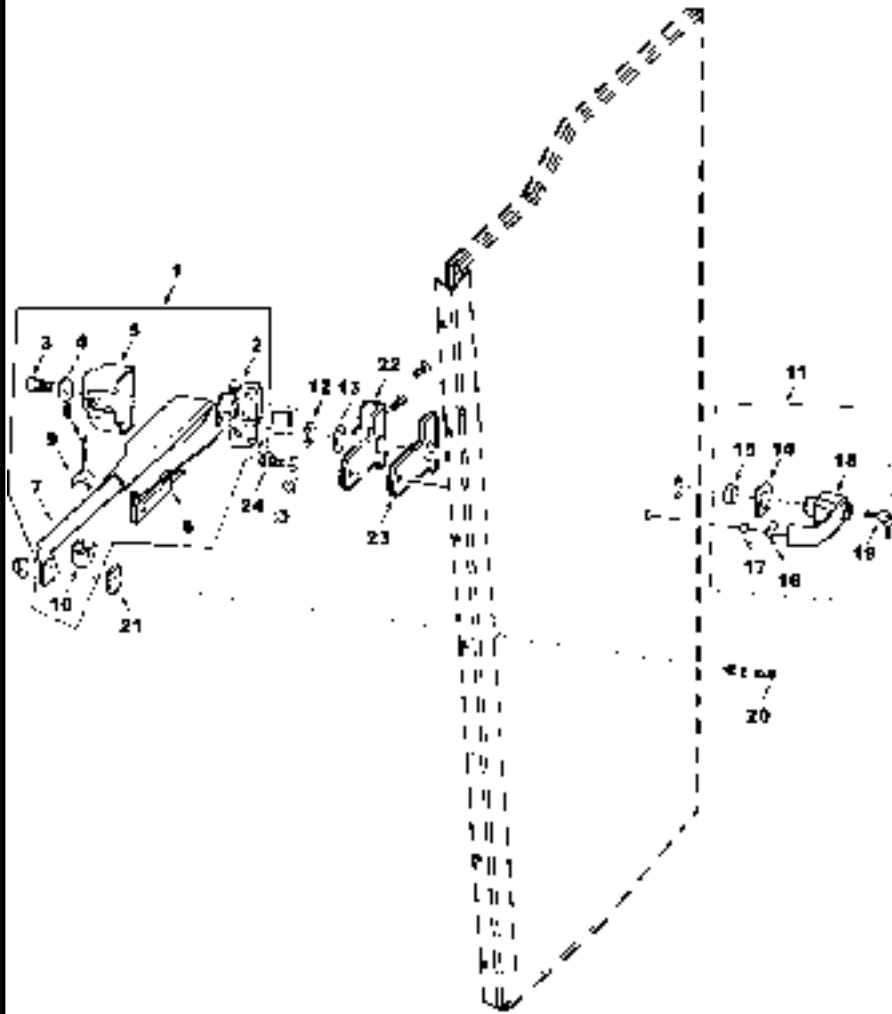

- 1 71393881
- 2 71393879
- 3 71394791
- 4 705012
- 5 71393878
- 6 71394792
- 7
- 8 71393888
- 9 71393887
- 10 71393886
- 11 71393876
- 12 71393469
- 13 71393470
- 14 71393471
- 15 71393473
- 16 71393472
- 17 71393468
- 18 71393475
- 19 71393474
- 20 372536X1
- 20 705707
- 20 72161999
- 20 1703354
- 21 71393883
- 22 71391518
- 22 Y772129
- 22 70931277
- 23 71391519
- 24 339666X1
- 24 705707

1	MAÇANETA	HANDLE	MANETA
1	TRINCO	LATCH	CERROJO
1	PARAFUSO	BOLT	PERNO
1	ARRUELA PRESSÃO	LOCK WASHER	ARANDELA GROWER
1	FECHAMENTO	COVER	CUBIERTA
1	MAÇANETA	HANDLE	MANETA
1	CJ. TUBO	KIT, PIPE	JUEGO CANO
1	PARAFUSO	BOLT	PERNO
1	FLANGE	FLANGE	PLETINA
1	FLANGE	FLANGE	PLETINA
1	MAÇANETA	HANDLE	MANETA
1	PORCA	NUT	TUERCA
1	ARRUELA	WASHER	ARANDELA
1	JUNTA	GASKET	EMPAQUETADURA.
1	BUCHA	BUSH	CASQUILLO
1	JUNTA	GASKET	EMPAQUETADURA.
1	BUCHA	BUSH	CASQUILLO
1	MAÇANETA	HANDLE	MANETA
X	CHAVETA	KEY	CLAVE
1	PARAFUSO	BOLT	PERNO
2	ARRUELA	WASHER	ARANDELA
1	ESPAÇADOR	SPACER	PIEZA DISTANCIA
1	PORCA	NUT	TUERCA
1	GAXETA	GASKET	GAXETA
1	SUPORTE	BRACKET	SOPORTE
2	PARAFUSO	BOLT	PERNO
2	PORCA	NUT	TUERCA
1	GAXETA	GASKET	GAXETA
1	PARAFUSO	BOLT	PERNO
1	ARRUELA	WASHER	ARANDELA

GC00323