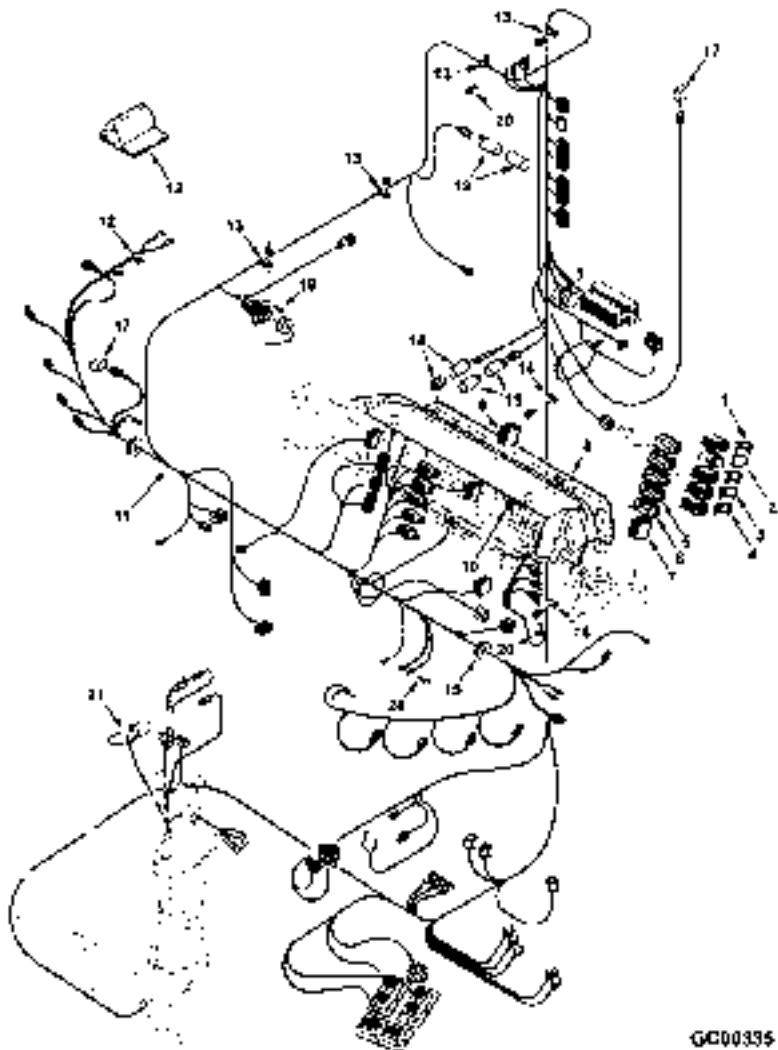

- 1 71387423
- 2 71390325
- 3 71387424
- 4 71387418
- 5 71391417
- 6 71391416
- 7 71387422
- 8 71406478
- 8 70935072
- 9 71387420
- 10 Y704445
- 11 71407297
- 11 71412358
- 12 70569880
- 13 70926874
- 13 7883325
- 13 70931277
- 14 70936765
- 14 7883325
- 15 70937658
- 16 70937550
- 17 3714264M1
- 18 71365477
- 18 71365476
- 19 107500M1
- 19 107499M1
- 20 701953
- 21 Y704445
- 21 705004

1	INTERRUPTOR	SWITCH	INTERRUPTOR
1	BUJÃO	PLUG	TAPON
2	INTERRUPTOR	SWITCH	INTERRUPTOR
1	INTERRUPTOR	SWITCH	INTERRUPTOR
3	TAMPA	COVER	CUBIERTA
2	TAMPA	COVER	CUBIERTA
1	INTERRUPTOR	SWITCH	INTERRUPTOR
1	PAINEL	PANEL	PANEL
4	PARAFUSO	BOLT	PERNO
1	INTERRUPTOR	SWITCH	INTERRUPTOR
1	PORCA	NUT	TUERCA
1	CHICOTE	HARNESS	MAZO CABLES
1	CHICOTE	HARNESS	MAZO CABLES
2	BRAÇADEIRA	CLAMP	ABRAZADERA
4	BRAÇADEIRA	CLAMP	ABRAZADERA
1	PARAFUSO	BOLT	PERNO
2	PORCA	NUT	TUERCA
2	BRAÇADEIRA	CLAMP	ABRAZADERA
2	PARAFUSO	BOLT	PERNO
1	PASSA-FIO	GROMMET	PASACABLE
4	RETENTOR	SEAL	RETEN
2	SENSOR	SENDER	EMISOR
1	ELEMENTO	ELEMENT	ELEMENTO
1	CARÇAÇA	HOUSING	ALOJAMIENTO
2	SOQUETE	SOCKET	ENCHUFE
2	BUJÃO	PLUG	TAPON
3	PARAFUSO	BOLT	PERNO
4	PORCA	NUT	TUERCA
4	ARRUELA PRESSÃO	LOCK WASHER	ARANDELA GROWER