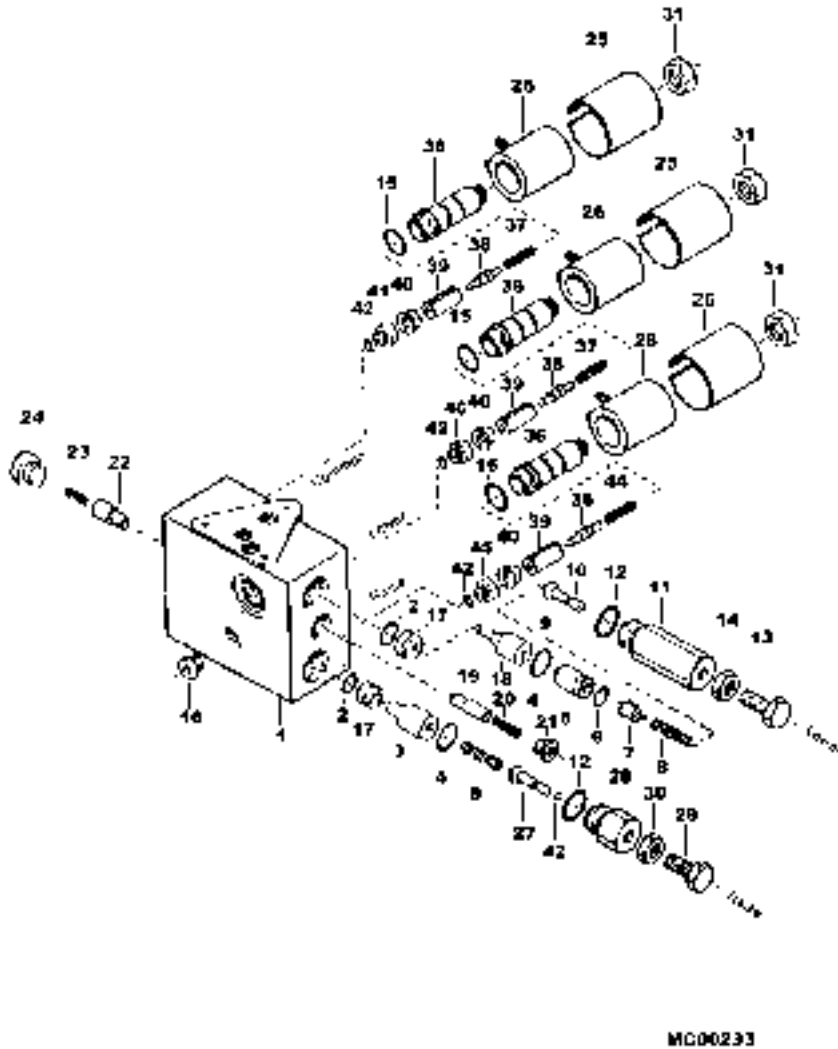

MC00233

- 1
- 1 1052370M91
- 1 70924048
- 1 104145W91
- 1 70927903
- 2 70926542
- 3 103745W1
- 4 70923945
- 5 103746W1
- 6 70923846
- 7 103797W1
- 8 1052337M1
- 9 111089W1
- 10 70923943
- 11 1052351M1
- 12 70921205
- 13 353538X1
- 14 70916602
- 15 70935902
- 16 70935830
- 16 70921885
- 17 1052349M1
- 18 103747W1
- 19 103753W1
- 20 1052394M1
- 21 70928605
- 21 70921883
- 22 104128W1
- 23 103789W1
- 24 104130W91
- 24 70921881
- 25 71188503
- 26 71188504
- 27 103796W1
- 28 103754W1
- 29 70921333
- 30 70917372
- 31 70915314
- 36 104139W91
- 37 71174718
- 38 71176951
- 39 71365101
- 40 71176964
- 41 1052341M1
- 42 70926356
- 43 71176962
- 44 1073032M1
- 45 71184415
- 46 71184418

VITON .070x.801

0.055
0.040

1	CORPO	BODY	CUERPO
2	TUBO	TUBE	TUBO
4	ANEL "O"	O RING	JUNTA TORICA
1	BUJÃO	PLUG	TAPON
2	ANEL "O"	O RING	JUNTA TORICA
2	ANEL "O"	O RING	JUNTA TORICA
1	PARAFUSO	BOLT	PERNO
2	ANEL "O"	O RING	JUNTA TORICA
1	BATENTE	RETAINER	RETENEDOR
1	ANEL "O"	O RING	JUNTA TORICA
1	PARAFUSO	BOLT	PERNO
2	MOLA	SPRING	RESORTE
1	BATENTE	RETAINER	RETENEDOR
1	ANEL "O"	O RING	JUNTA TORICA
1	BUJÃO	PLUG	TAPON
2	ANEL "O"	O RING	JUNTA TORICA
1	PARAFUSO	BOLT	PERNO
1	PORCA	NUT	TUERCA
3	ANEL "O"	O RING	JUNTA TORICA
1	BUJÃO	PLUG	TAPON
1	ANEL "O"	O RING	JUNTA TORICA
2	RESTRITOR	RESTRICTOR	LIMITADOR
1	PARAFUSO	BOLT	PERNO
1	AGULHA	NEEDLE	AGUJA
1	MOLA	SPRING	RESORTE
1	BUJÃO	PLUG	TAPON
1	ANEL "O"	O RING	JUNTA TORICA
1	AGULHA	NEEDLE	AGUJA
1	MOLA	SPRING	RESORTE
1	BUJÃO	PLUG	TAPON
1	ANEL "O"	O RING	JUNTA TORICA
3	FECHAMENTO	COVER	CUBIERTA
3	BOBINA	COIL	BOBINA
1	AJUSTADOR	ADJUSTER	AJUSTADOR
1	CALOTA	CAP	TAPA
1	PARAFUSO	BOLT	PERNO
1	PORCA	NUT	TUERCA
3	PORCA	NUT	TUERCA
3	CJ. LUVA	KIT, SLEEVE	JUEGO MANGUITOS
2	MOLA	SPRING	RESORTE
3	AGULHA	NEEDLE	AGUJA
3	INDUZIDO	ARMATURE	INDUCIDO
3	GUIA	GUIDE	GUIA
1	RESTRITOR	RESTRICTOR	LIMITADOR
4	ANEL "O"	O RING	JUNTA TORICA
3	ARRUELA	WASHER	ARANDELA
1	MOLA	SPRING	RESORTE
1	BUJÃO	PLUG	TAPON
1	BUJÃO	PLUG	TAPON