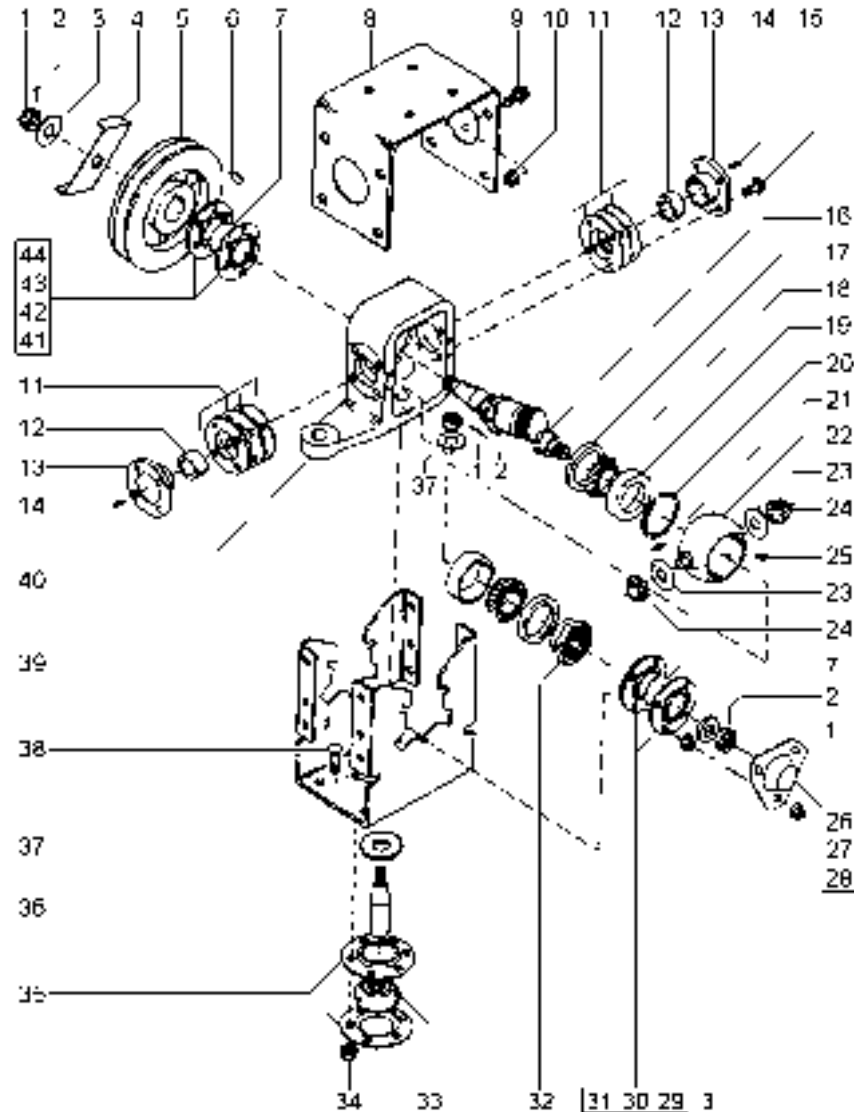

- 1 71312015
- 2 70918403
- 3 71341519

- 2 TERMINAL
- 2 PORCA
- 1 EIXO

- END
- NUT
- SHAFT

- EXTREMO
- TUERCA
- ARBOL

Caixa De Acionamento
Drive Box
Caja De Acionamento

230-310

Até Nº Série 16' - 7s000011, 18' - 7s000064, 20' - 7s000069, 25' - 7s002228, 30' - 7s000650
Up To S/N 16' - 7s000011, 18' - 7s000064, 20' - 7s 000069, 25' - 7s002228, 30' - 7s000650
Hasta El N/S 16' - 7s000011, 18' - 7s000064, 20' - 7s000069, 25' - 7s002228, 30' - 7s000650