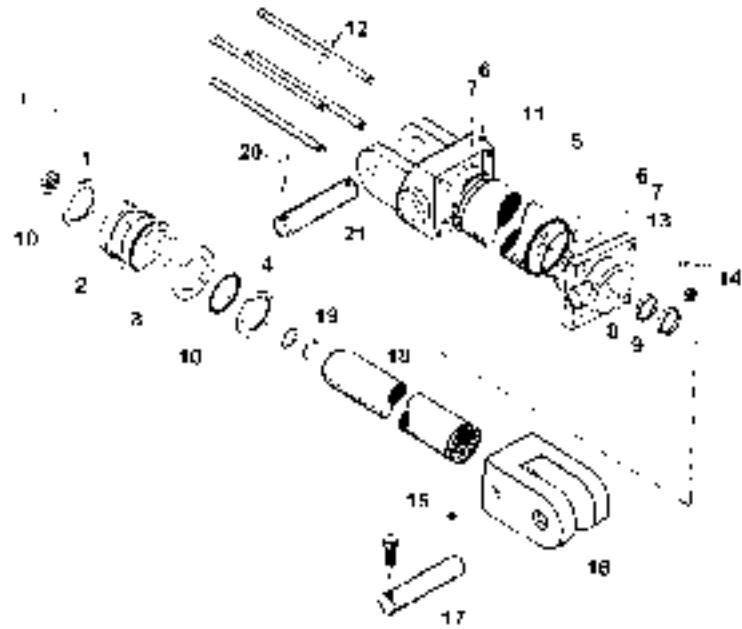

Cilindro Hidráulico
Hydraulic Cylinder
Cilindro Hidráulico

130-20

71374671

- 1 70921343
- 2 71374776
- 3
- 4
- 5 71376907
- 6
- 7
- 8
- 9
- 10 71374778
- 11 71374779
- 12 71376908
- 13 71374781
- 14 70918213
- 15 70914383
- 16 71374782
- 17 71374808
- 17 70922127
- 17 70923362
- 18 71376909
- 19
- 20 70920117
- 21 71374807

1	PORCA	NUT	TUERCA
1	PISTÃO	PISTON	PISTON
1	VEDAÇÃO	SEALING	VEDACION
1	ANEL "O"	O RING	JUNTA TORICA
1	BOJO	CASE	ESTUCHE
2	ANEL "O"	O RING	JUNTA TORICA
2	APOIO	BASE	BASE
1	COPO	CUP	CUBETA
1	RASPADOR	SCRAPER	RASPADOR
2	ANEL	RING	ARO
1	BASE	BOWL	TAZA
4	TIRANTE	ROD	VARILLA
1	ARTICULADOR	HEAD	CULATA
4	PORCA	NUT	TUERCA
1	PARAFUSO AJUSTE	SETSCREW	TORNILLO AJUSTE
1	SUPORTE	BRACKET	SOPORTE
2	PINO	PIN	PASADOR
1	PARAFUSO	BOLT	PERNO
1	PORCA	NUT	TUERCA
1	EIXO	SHAFT	ARBOL
1	ANEL "O"	O RING	JUNTA TORICA
2	ARRUELA	WASHER	ARANDELA
1	PINO	PIN	PASADOR