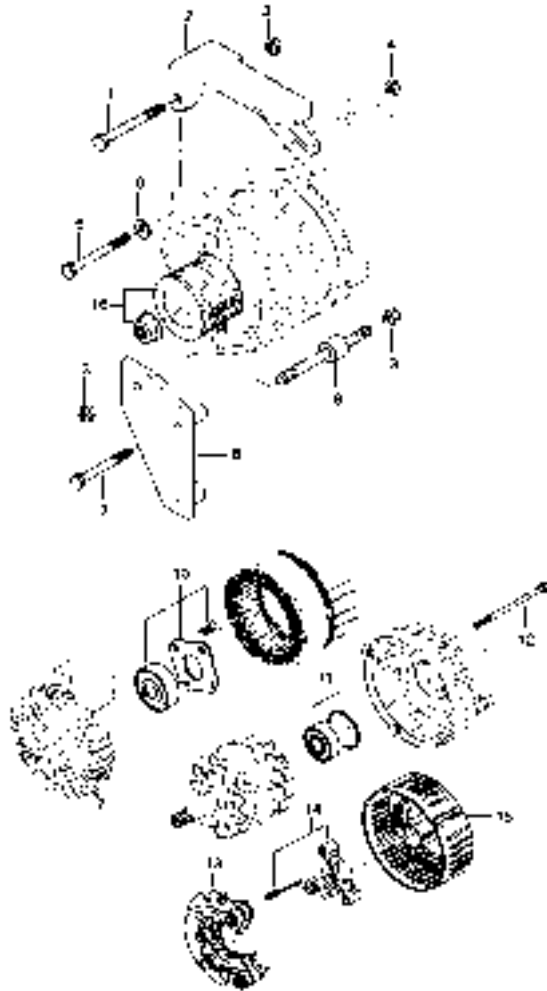

Alternador
Alternator
Alternador

10-90

Para Motor Sisu
For Sisu Engine
Para Motor Sisu

1	6220071M1	M10 x 80
2	6235142M1	
3	6234869M1	M10
4	6234868M1	M8
5	6234901M1	M8 x 80
6	6219826M1	
7	6234899M1	M8 x 70
8	6235146M1	
9	6235183M1	
9	6234823M91	
10	6235064M1	9
11	6235067M1	9
12	6235065M1	9
13	6235068M1	9
14	6235070M1	9
15	6235069M1	9
16	6235066M1	9

1	PARAFUSO	BOLT	PERNO
1	SUPOORTE	BRACKET	SOPORTE
3	PORCA	NUT	TUERCA
1	PORCA	NUT	TUERCA
1	PARAFUSO	BOLT	PERNO
1	ARRUELA	WASHER	ARANDELA
2	PARAFUSO	BOLT	PERNO
1	SUPOORTE	BRACKET	SOPORTE
1	PARAFUSO	BOLT	PERNO
1	ALTERNADOR	ALTERNATOR	ALTERNADOR
1	MANCAL	BEARING	COJINETE
1	MANCAL	BEARING	COJINETE
1	PARAFUSO	BOLT	PERNO
1	RETIFICADOR	RECTIFIER	RECTIFICADOR
1	REGULADOR	REGULATOR	REGULADOR
1	FECHAMENTO	COVER	CUBIERTA
1	CJ. POLIA	KIT, PULLEY	JUEGO DE POLEA