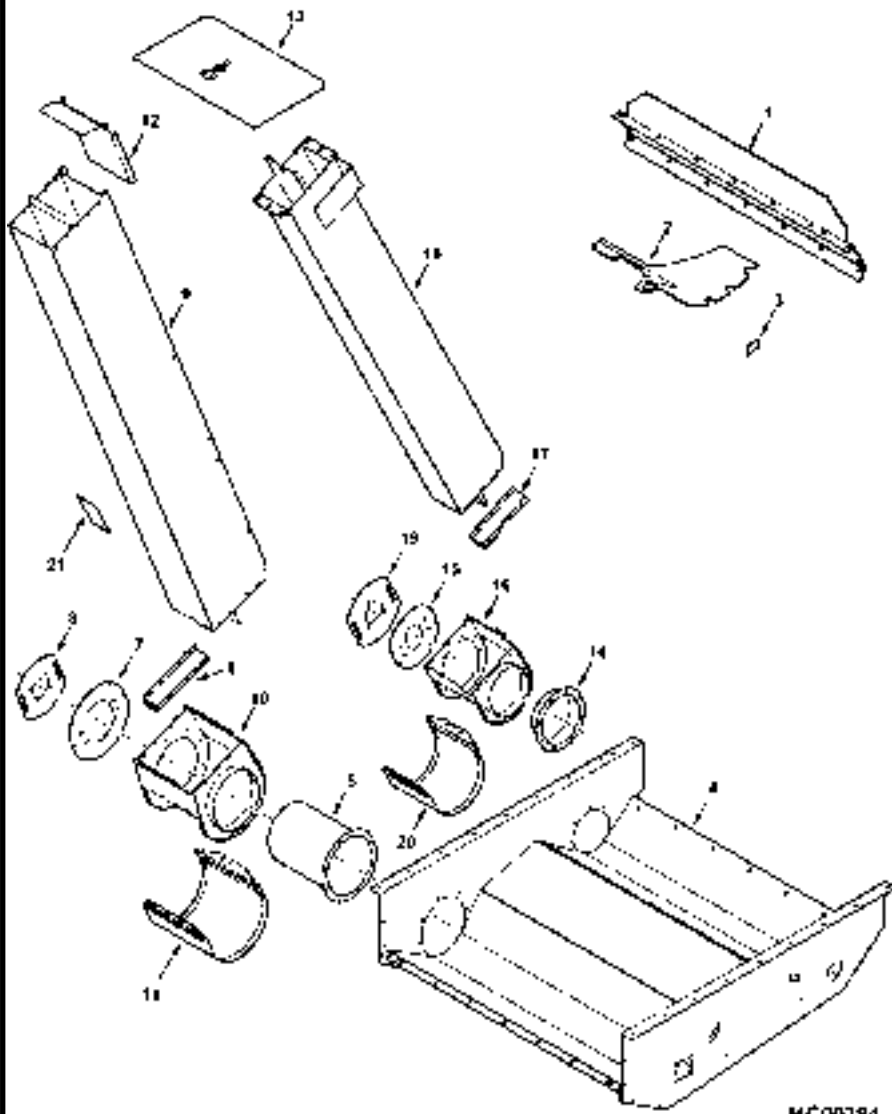

- 1 71409280
- 2 71409288
- 3 71409284
- 5 71409270
- 6 71409269
- 7 71409267
- 8 71409266
- 9 71409271
- 10 71409268
- 11 71409265
- 12 71408514
- 13 71409402
- 14 71409371
- 15 71409379
- 16 71409380
- 17 71409384
- 18 71409374
- 19 71409370
- 20 71409382
- 21 111743W1
- 22 71379129
- 23 71379126
- 24 71394175

1	PAINEL	PANEL	PANEL
1	CHAPA	PLATE	CHAPA
6	CAPA	BOOT	PROTECCION
1	TUBO	PIPE	CANO
1	BOCAL	FILLER	RELLENADOR
1	CHAPA	PLATE	CHAPA
1	CHAPA	PLATE	CHAPA
1	CORPO	BODY	CUERPO
1	CAPA	BOOT	PROTECCION
1	PORTA	DOOR	PUERTA
1	PLACA	PLATE	PLATO
1	CJ. TAMPA	KIT, CAP	JUEGO DE TAPON
1	EXTENSÃO	EXTENSION	EXTENSION
1	CHAPA	PLATE	CHAPA
1	CAPA	BOOT	PROTECCION
1	BOCAL	FILLER	RELLENADOR
1	CORPO	BODY	CUERPO
1	CHAPA	PLATE	CHAPA
1	PORTA	DOOR	PUERTA
2	DECAL	DECAL	CALCOMANIA
2	DECAL	DECAL	CALCOMANIA
1	DECAL	DECAL	CALCOMANIA
1	DECAL	DECAL	CALCOMANIA