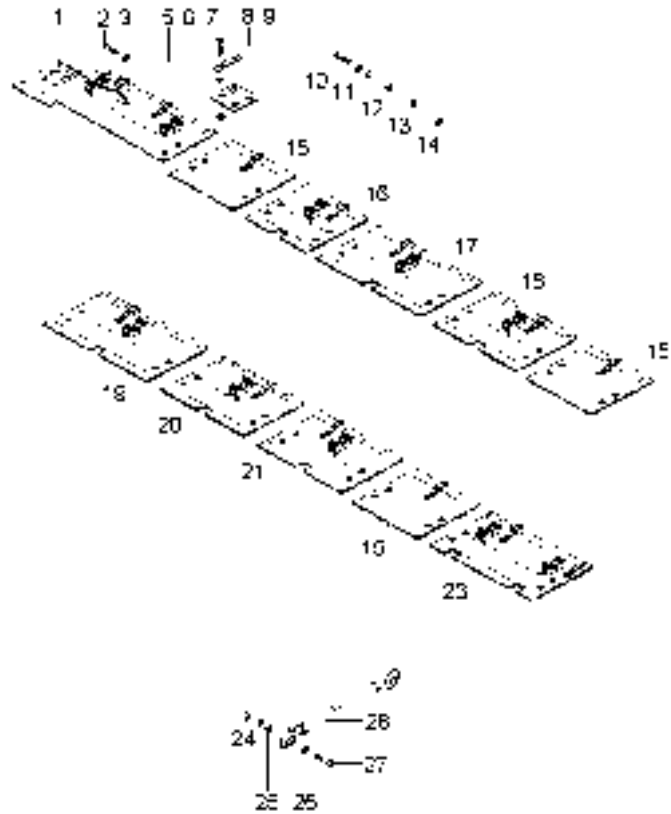

Deslizador
Slider
Deslizador

230-535

Para Plataformas Powerflex 30'
For Headers Powerflex 30'
Para Cabezal Powerflex 30'

- 26 70917378
- 27 70922869
- 28 70921971
- 28 71343187

👁 230-305 No

- 2 ARRUELA
- 1 PARAFUSO
- 1 PARAFUSO
- 1 ESTABILIZADOR

- WASHER
- BOLT
- BOLT
- STABILISER

- ARANDELA
- PERNO
- PERNO
- ESTABILIZADOR