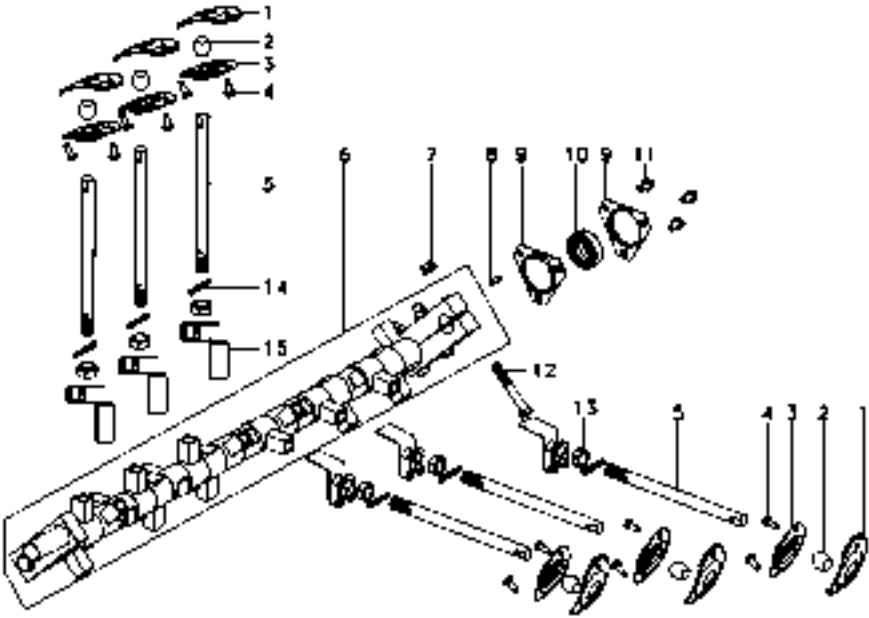

Conjunto Dedos Retráteis
Assembly Retractable Fingers
Conjunto Dedos Retractiles

230-640

3	71320326	18'	21	SUPORE	BRACKET	SOPORTE
		➔ 6S000014				
3	6219035M1	18'	21	SUPORE	CLEVIS	GANCHO SEGUR.
		➔ 6S000015				
3	71320326	20'	21	SUPORE	BRACKET	SOPORTE
		➔ 6S000041				
3	6219035M1	20'	21	SUPORE	CLEVIS	GANCHO SEGUR.
		➔ 6S000042				
3	71320326	25'	21	SUPORE	BRACKET	SOPORTE
		➔ 6S002145				
3	6219035M1	25'	21	SUPORE	CLEVIS	GANCHO SEGUR.
		➔ 6S002146				
3	71320326	30'	21	SUPORE	BRACKET	SOPORTE
		➔ 6S000463				
		-6S000459				
3	6219035M1	30'	21	SUPORE	CLEVIS	GANCHO SEGUR.
		➔ 6S000464				
		+6S000459				
4	71335690		42	PARAFUSO	BOLT	PERNO
5	6203783M1	16'	21	DEDO RESTRÁTIL	RETRACTABLE FING	DEDO RETRACTILE
		➔ 6S000007				
5	6219032M1	16'	21	DEDO RESTRÁTIL	RETRACTABLE FING	DEDO RETRACTILE
		➔ 6S000008				
5	6203783M1	18'	21	DEDO RESTRÁTIL	RETRACTABLE FING	DEDO RETRACTILE
		➔ 6S000014				
5	6219032M1	18'	21	DEDO RESTRÁTIL	RETRACTABLE FING	DEDO RETRACTILE
		➔ 6S000015				
5	6203783M1	20'	21	DEDO RESTRÁTIL	RETRACTABLE FING	DEDO RETRACTILE
		➔ 6S000041				
5	6219032M1	20'	21	DEDO RESTRÁTIL	RETRACTABLE FING	DEDO RETRACTILE
		➔ 6S000042				
5	6203783M1	25'	21	DEDO RESTRÁTIL	RETRACTABLE FING	DEDO RETRACTILE
		➔ 6S002145				
5	6219032M1	25'	21	DEDO RESTRÁTIL	RETRACTABLE FING	DEDO RETRACTILE
		➔ 6S002146				
5	6203783M1	30'	21	DEDO RESTRÁTIL	RETRACTABLE FING	DEDO RETRACTILE
		➔ 6S000463				
		-6S000459				
5	6219032M1	30'	21	DEDO RESTRÁTIL	RETRACTABLE FING	DEDO RETRACTILE
		➔ 6S000464				
		+6S000459				
6	6215144M91			1 CJ. EIXO	KIT, AXLE	JUEGO DE EJE
7	70931187			1 PORCA	NUT	TUERCA
8	70905126			1 CHAVETA	KEY	CLAVE
9	890014420030			6 FLANGE	FLANGE	PLETINA
10	71133728			3 MANCAL	BEARING	COJINETE
11	70931649			9 PARAFUSO	BOLT	PERNO
12	70920990			1 PARAFUSO	BOLT	PERNO
13	70913160			21 PORCA	NUT	TUERCA
		16'				
		➔ 6S000007				

6202784M91

N275Z001

CPCFL02 E05 (1)

11/07 230-640