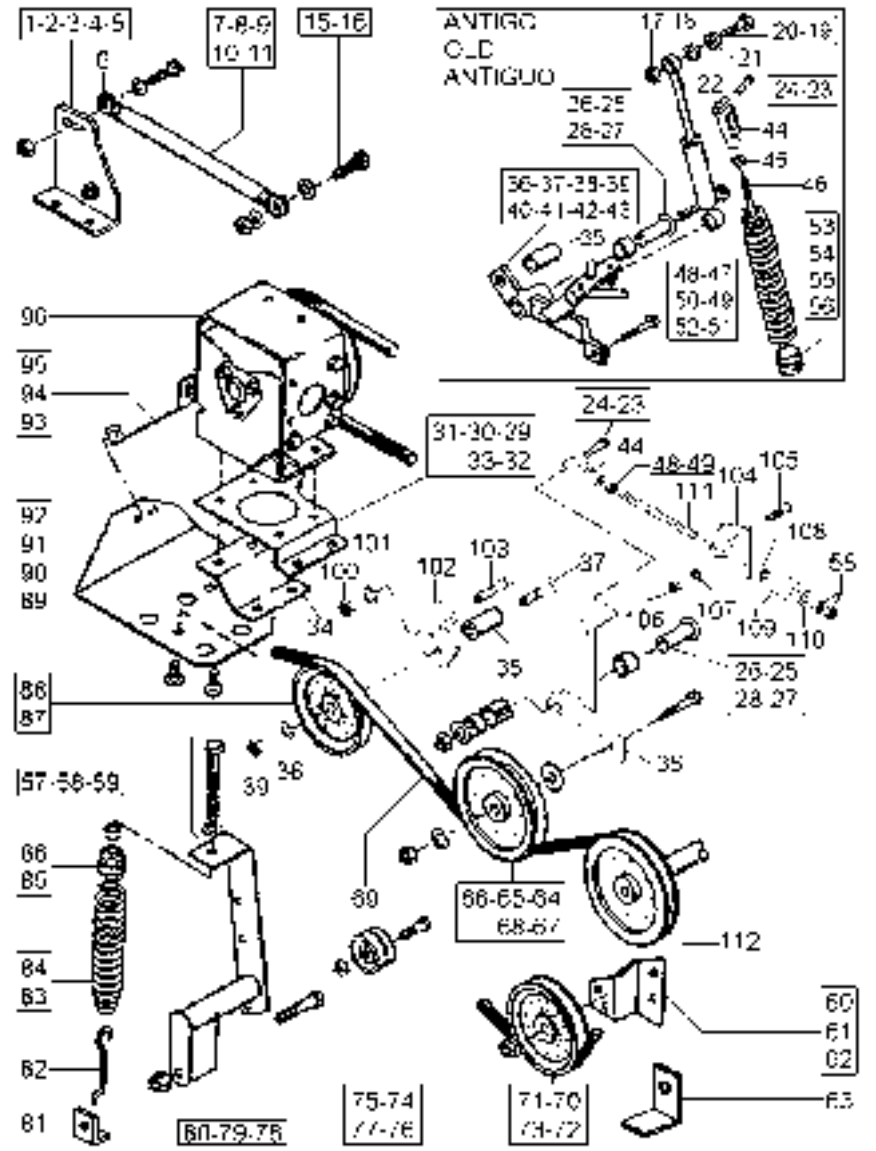

Instalação Acionamento Das Facas
Knife Drive Assy
Instalación Accionamiento Cuchilla

230-300

Até Nº Série 16' - 7s000011, 18' - 7s000064, 20' - 7s000069, 25' - 7s002228, 30' - 7s000650
Up To S/N 16' - 7s000011, 18' - 7s000064, 20' - 7s 000069, 25' - 7s002228, 30' - 7s000650
Hasta El N/S 16' - 7s000011, 18' - 7s000064, 20' - 7s000069, 25' - 7s002228, 30' - 7s000650

50	70935035	➔	331;334;335	1	PARAFUSO	BOLT	PERNO
51	71369200	47 ➔	331;334;335	1	TAMPÃO	PAD	ALMOHADILLA
52	71359098	47 ➔	331;334;335	1	MOLA	SPRING	RESORTE
53	70916951	➔	331;334;335	2	PORCA	NUT	TUERCA
54	70937461	➔	331;334;335	2	ARRUELA	WASHER	ARANDELA
55	71350543	47 ➔	331;334;335	1	BUCHA	BUSH	CASQUILLO
56	71350542	47 ➔	331;334;335	1	TAMPÃO	PAD	ALMOHADILLA
57	70935299	➔	331;334;335	1	PARAFUSO	BOLT	PERNO
58	70916951	➔	331;334;335	3	PORCA	NUT	TUERCA
59	70301781	➔	331;334;335	1	ARRUELA	WASHER	ARANDELA
60	71375543	➔	331;334;335	1	SUPORTE	BRACKET	SOPORTE
61	70931350	➔	331;334;335	2	PARAFUSO	BOLT	PERNO
62	70931211	➔	331;334;335	2	PORCA	NUT	TUERCA
63	71375101	➔	331;334;335	1	GUIA	GUIDE	GUIA
64	71306443	➔	331;334;335	1	POLIA	PULLEY	POLEA
65	70926675	➔	331;334;335	1	PARAFUSO	BOLT	PERNO
66	70928738	➔	331;334;335	2	ARRUELA	WASHER	ARANDELA
67	391459X1	➔	331;334;335	1	ARRUELA	WASHER	ARANDELA
68	70930921	➔	331;334;335	1	PORCA	NUT	TUERCA
69	71359598	➔	331;334;335	1	CORREIA	BELT	CORREA
70	71127502	➔	331;334;335	1	POLIA	PULLEY	POLEA
71	354651X1	➔	331;334;335	1	PARAFUSO	SCREW	TORNILLO
72	70917379	➔	331;334;335	5	ARRUELA	WASHER	ARANDELA
73	70931187	➔	331;334;335	1	PORCA	NUT	TUERCA
74	71358077	➔	331;334;335	1	ROLETE	ROLLER	RODILLO
75	70929095	➔	331;334;335	1	PARAFUSO	BOLT	PERNO
76	70931187	➔	331;334;335	1	PORCA	NUT	TUERCA
77	70917379	➔	331;334;335	2	ARRUELA	WASHER	ARANDELA
78	70931187	➔	331;334;335	3	PORCA	NUT	TUERCA
79	70931363	➔	331;334;335	3	PARAFUSO	BOLT	PERNO
80	71374372	➔	331;334;335	1	SUPORTE	BRACKET	SOPORTE
81	71366200	➔	331;334;335	1	SUPORTE	BRACKET	SOPORTE
82	71316174	➔	331;334;335	1	TIRANTE	ROD	VARILLA
83	71316800	➔	331;334;335	1	MOLA	SPRING	RESORTE
84	71319638	➔	331;334;335	1	MOLA	SPRING	RESORTE
85	71350542	➔	331;334;335	1	TAMPÃO	PAD	ALMOHADILLA
86	71350543	➔	331;334;335	1	BUCHA	BUSH	CASQUILLO
87	71307305	➔	331;334;335	1	POLIA	PULLEY	POLEA
88	70918268	➔	331;334;335	2	ARRUELA	WASHER	ARANDELA
89	70921703	➔	331;334;335	1	PARAFUSO	BOLT	PERNO
90	70930921	➔	331;334;335	4	PORCA	NUT	TUERCA
91	70931377	➔	331;334;335	3	PARAFUSO	BOLT	PERNO
92	71369326	➔	331;334;335	1	SAPATA	SHOE	ZAPATA
93	70931277	➔	331;334;335	1	PORCA	NUT	TUERCA
94	70927075	➔	331;334;335	1	PARAFUSO	BOLT	PERNO
95	71339439	➔	331;334;335	1	SUPORTE	BRACKET	SOPORTE
96	71338600	➔	331;334;335	1	CAIXA	BOX	CAJA
100	339402X1	➔	331;334;335	2	PORCA	NUT	TUERCA