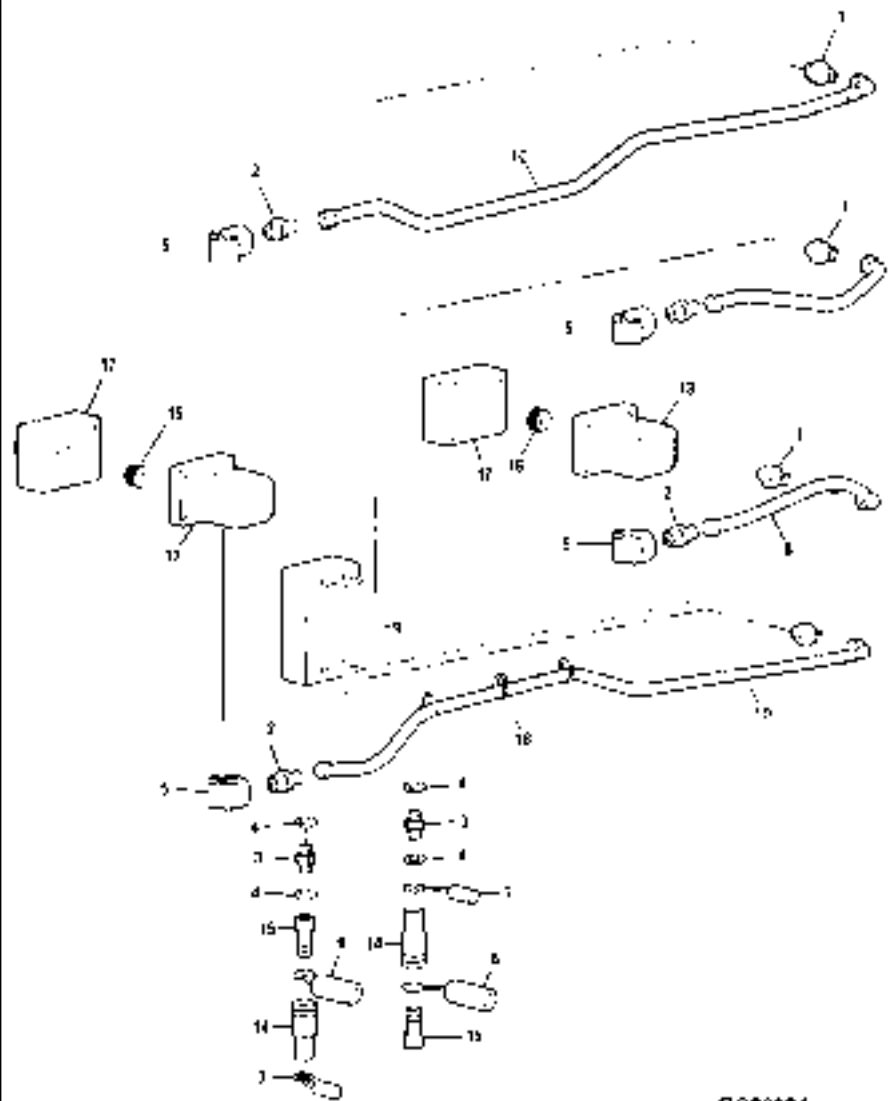

- 1 71397381
- 2 71397382
- 3 71390265
- 4 71390266
- 5 71390272
- 6 71397383
- 7 71397384
- 8 71397385
- 9 71390263
- 9 71390282
- 9 71390280
- 9 71390281
- 9 71390283
- 10 71397386
- 12 71397388
- 12 71390284
- 13 71397389
- 13 71390284
- 14 71390267
- 15 71390268
- 16 71390279
- 17 D49070025
- 18 70925094

4	ADAPTADOR	ADAPTOR	ADAPTADOR
4	ADAPTADOR	ADAPTOR	ADAPTADOR
2	ACOPLADOR	COUPLER	ACOPLADOR
4	VEDAÇÃO	SEALING	VEDACION
4	COTOVELO	ELBOW	CODO
2	CAPA	BOOT	PROTECCION
2	CAPA	BOOT	PROTECCION
2	CJ. MANGUEIRA	KIT, HOSE	MANGUITOS JUEGO
1	CJ. VÁLVULA	KIT, VALVE	VALVULAS JUEGO
1	CJ. RETENTOR	KIT, SEAL	RETENES JUEGO
1	BLOCO	BLOCK	BLOQUE
1	DIVISOR	DIVIDER	DIVISOR
1	VÁLVULA	VALVE	VALVULA
2	CJ. MANGUEIRA	KIT, HOSE	MANGUITOS JUEGO
1	MOTOR	ENGINE	MOTOR
1	CJ. RETENTOR	KIT, SEAL	RETENES JUEGO
1	MOTOR	ENGINE	MOTOR
1	CJ. RETENTOR	KIT, SEAL	RETENES JUEGO
2	ACOPLAMENTO	COUPLING	ACOPLAMIENTO
2	ACOPLAMENTO	COUPLING	ACOPLAMIENTO
2	CUBO	HUB	CUBO
2	APOIO	BASE	BASE
X	PRESILHA	STAPLE	GRAPA

GC00384