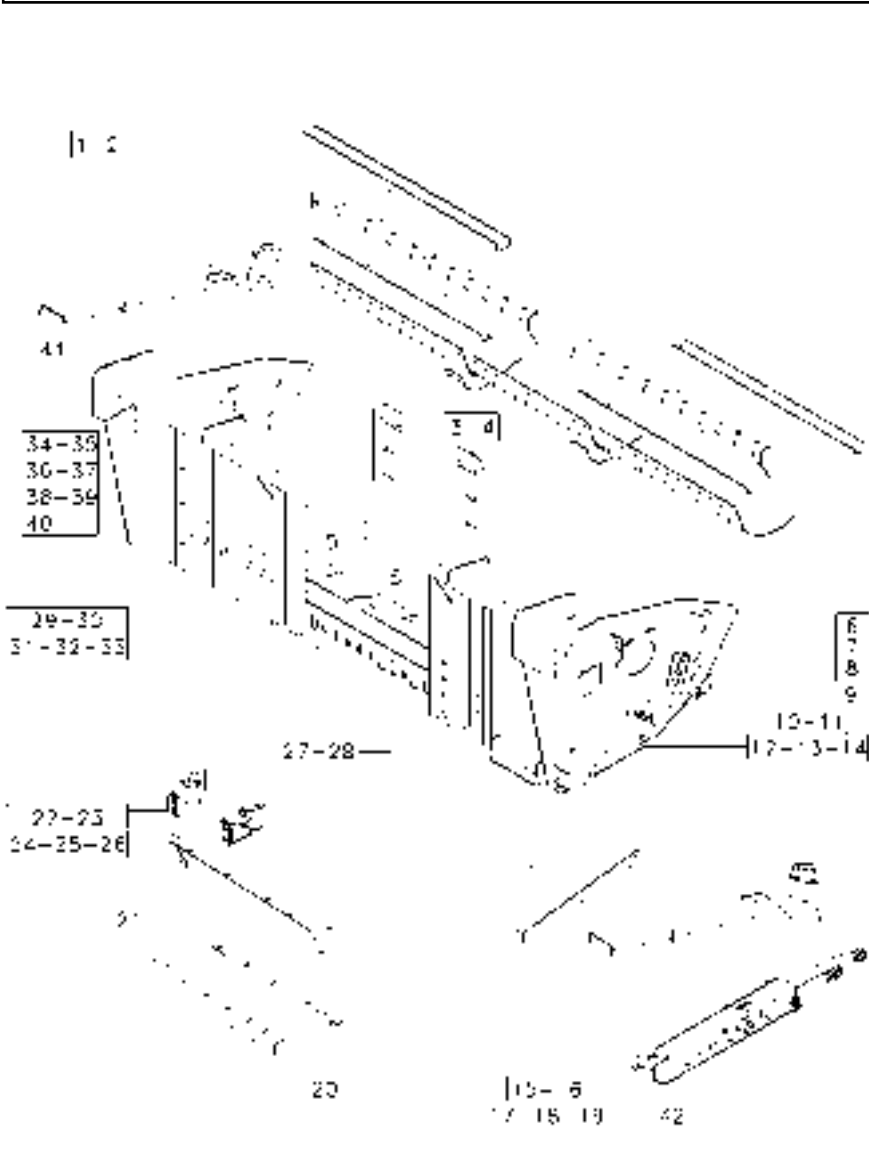

Estrutura
Structure
Estructura

230-45

Para Plataformas Powerflex 25'
For Headers Powerflex 25'
Para Cabezal Powerflex 25'

1	71374371	▲	1	REFORÇO	REINFORCEMENT	REFUERZO
		▲				
		▲				
		▲				
1	6206249M1	▲	1	REFORÇO	REINFORCEMENT	REFUERZO
		▲				
		▲				
1	067807S1	▲	1	REFORÇO	REINFORCEMENT	REFUERZO
		▲				
1	71366166	▲	1	REFORÇO	REINFORCEMENT	REFUERZO
2	70934654	▲	X	PARAFUSO	BOLT	PERNO
3	71375379	▲	2	REGULADOR	REGULATOR	REGULADOR
4	70930228	▲	X	PARAFUSO	BOLT	PERNO
5	71375376	▲	1	PLACA	PLATE	PLATO
5	71370457	▲	1	PLACA	PLATE	PLATO
6	71321283	▲	2	ADUTOR	FRAME	BASTIDOR
7	70925704	▲	X	PARAFUSO	BOLT	PERNO
8	70930921	▲	5	PORCA	NUT	TUERCA
9	057851P1	▲	2	DECAL	DECAL	CALCOMANIA
10	6202287M91	▲	1	LATERAL	SIDE	LATERAL
		▲				
10	6221190M91	▲	1	LATERAL	SIDE	LATERAL
		▲				
11	71373636	▲	1	LATERAL	SIDE	LATERAL
12	70925148	▲	1	PARAFUSO	BOLT	PERNO
13	70925704	▲	X	PARAFUSO	BOLT	PERNO
14	70924360	▲	2	ARRUELA	WASHER	ARANDELA
15	71366199	▲	1	REFORÇO	REINFORCEMENT	REFUERZO
15	71368404	▲	1	REFORÇO	REINFORCEMENT	REFUERZO
		▲				
15	6209344M91	▲	1	REFORÇO	REINFORCEMENT	REFUERZO
		▲				
16	353726X1	▲	X	PARAFUSO	BOLT	PERNO
16	70925704	▲	X	PARAFUSO	BOLT	PERNO
17	70918268	▲	X	ARRUELA	WASHER	ARANDELA
18	70916966	▲	X	ARRUELA	WASHER	ARANDELA
19	70935486	▲	X	PARAFUSO	BOLT	PERNO
20	71360375	▲	1	SUPORTE	SUPPORT	DISPOS.DE SOSTEN
21	6202362M91	▲	1	VIGA	BEAM	VIGA
22	70934656	▲	X	PARAFUSO	BOLT	PERNO
23	70931187	▲	X	PORCA	NUT	TUERCA
24	71384817	▲	2	GUIA	GUIDE	GUIA
24	6200616M1	▲	1	GUIA	GUIDE	GUIA
24	6200617M1	▲	1	GUIA	GUIDE	GUIA
25	70931809	▲	X	PARAFUSO	BOLT	PERNO
26	70935486	▲	X	PARAFUSO	BOLT	PERNO
27	71375353	▲	1	PLACA	PLATE	PLATO
27	71375354	▲	1	PLACA	PLATE	PLATO
28	70930228	▲	X	PARAFUSO	BOLT	PERNO
29	71377588	▲	1	COLUNA	COLUMN	COLUMNNA
29	71377589	▲	1	COLUNA	COLUMN	COLUMNNA

6202729M91

N045Z009

CPCFL02 E05 (1)

11/07 230-45