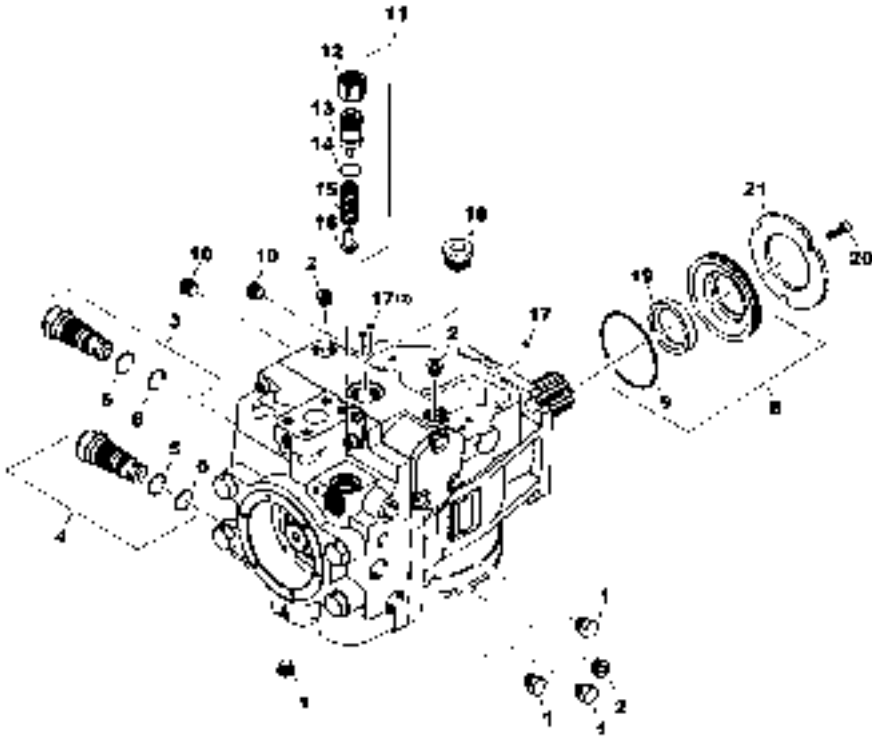

Bomba Do Rotor
Rotor Pump
Bomba Del Rotor

Traseira, 1 De 4
Rear, 1 Of 4
Trasera, 1 De 4

30-60

- 1 71374831
- 2 70928605
- 3 1081707M91
- 4 1081707M91
- 5 70923808
- 6 70930897
- 8 71396209
- 9 71396211
- 10 1077604M1
- 11 71374918
- 12 1077651M1
- 13 1077631M91
- 14 70928486
- 15 71374859
- 16 71374886
- 17 71355339
- 18 1077605M1
- 19 71396210
- 20 71374840
- 21 71396212

4 BUJÃO	PLUG	TAPON
3 BUJÃO	PLUG	TAPON
1 CONJUNTO	KIT	JUEGO
1 CONJUNTO	KIT	JUEGO
2 ANEL "O"	O RING	JUNTA TORICA
2 ANEL "O"	O RING	JUNTA TORICA
1 VEDAÇÃO	SEALING	VEDACION
1 ANEL "O"	O RING	JUNTA TORICA
2 BUJÃO	PLUG	TAPON
1 CONJUNTO	KIT	JUEGO
1 PORCA	NUT	TUERCA
1 BUJÃO	PLUG	TAPON
1 ANEL "O"	O RING	JUNTA TORICA
1 MOLA	SPRING	RESORTE
1 MOLA	SPRING	RESORTE
3 TELA	CLOTH	TELA
1 BUJÃO	PLUG	TAPON
1 VEDANTE	SEAL	RETEN
3 PARAFUSO	BOLT	PERNO
1 PLACA DE FIXAÇÃO	RETAINING PLATE	PLETINA RETENCIO

MC00327