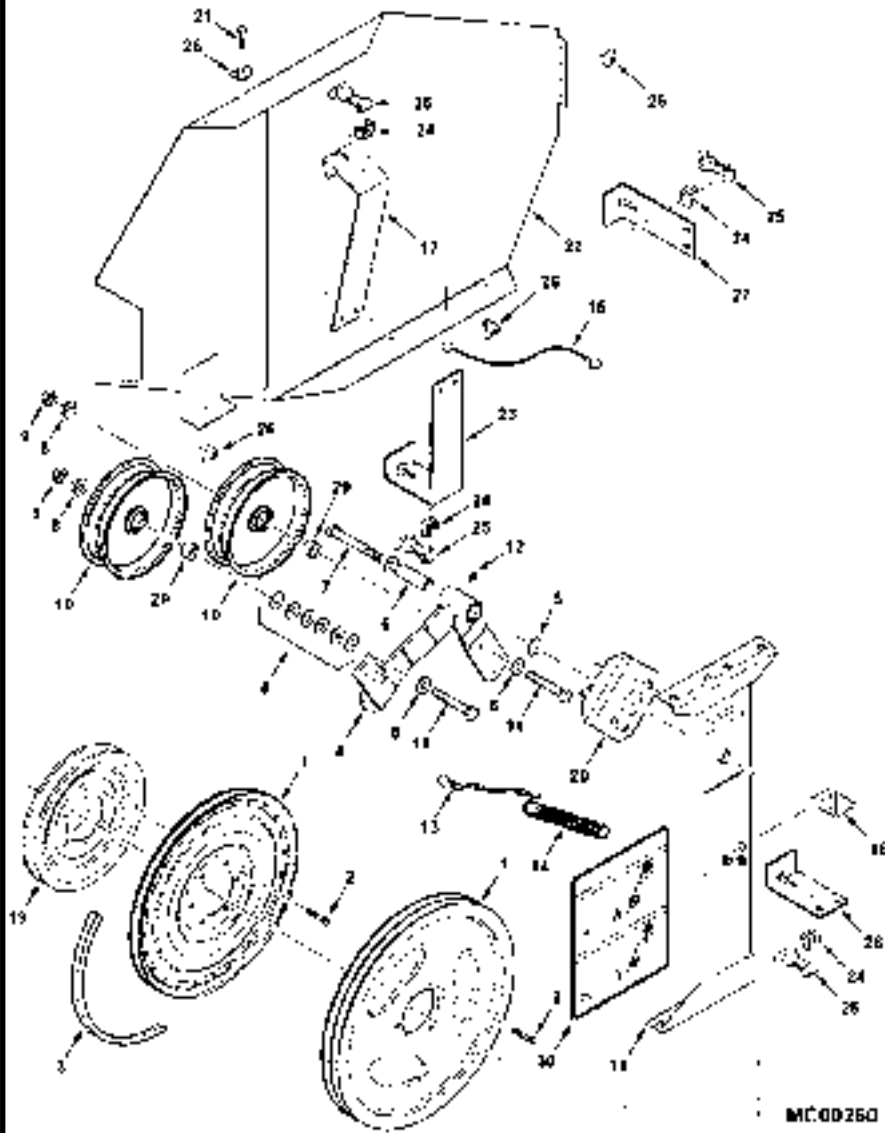

- 1 2628340W1
- 1 71406332
- 1 339376X1
- 1 3009495X1
- 3 71406339
- 4 71387307
- 4 1689170W1
- 5 70923104
- 6 2441490W1
- 7 70925705
- 7 70918432
- 9 700703922
- 10 31-2455700
- 11 70925702
- 12 70914465
- 13 2630100W2
- 13 70925094
- 14 101276M2
- 15 112942W1
- 16 71387845
- 16 70921210
- 16 70916965
- 17 71388256
- 17 70921210
- 17 704734
- 18 71406368
- 18 70921969
- 18 70921210
- 18 70917378
- 18 704734
- 19 71406333
- 20 70921210
- 20 353771X1
- 20 70916965
- 20 71406364
- 20 70923114
- 20 Y705046
- 20 705541
- 21 700705088
- 21 3725830M1
- 22 71388736
- 23 101069M1
- 23 70921210
- 23 704734
- 24 1787520W1
- 24 70921332
- 24 704726

[A]
⌀ 17.5
[A]
⌀ 17.5

[B]
⌀ 9.4

1	POLIA	PULLEY	POLEA
1	POLIA	PULLEY	POLEA
6	ARRUELA	WASHER	ARANDELA
6	PARAFUSO	BOLT	PERNO
1	CORREIA	BELT	CORREA
1	CJ. BRAÇO	KIT, ARM	JUEGO DE BRAZO
2	LUVA	SLEEVE	MANCHA
1	ARRUELA	WASHER	ARANDELA
1	LUVA	SLEEVE	MANCHA
1	PARAFUSO	BOLT	PERNO
1	ARRUELA	WASHER	ARANDELA
2	PORCA	NUT	TUERCA
2	POLIA	PULLEY	POLEA
2	PARAFUSO	BOLT	PERNO
1	CARCAÇA	HOUSING	ALOJAMIENTO
1	CORRENTE	CHAIN	CADENA
1	PRESILHA	STAPLE	GRAPA
1	MOLA	SPRING	RESORTE
1	CABO	CABLE	CABLE
1	SUPORTE	BRACKET	SOPORTE
2	PARAFUSO	BOLT	PERNO
2	ARRUELA	WASHER	ARANDELA
1	SUPORTE	BRACKET	SOPORTE
2	PARAFUSO	BOLT	PERNO
2	PORCA TRAVA	LOCKNUT	CONTRATUERCA
1	COLUNA	COLUMN	COLUMN
2	PARAFUSO	BOLT	PERNO
2	PARAFUSO	BOLT	PERNO
1	ARRUELA	WASHER	ARANDELA
4	PORCA TRAVA	LOCKNUT	CONTRATUERCA
1	POLIA	PULLEY	POLEA
2	PARAFUSO	BOLT	PERNO
2	ARRUELA	WASHER	ARANDELA
2	ARRUELA	WASHER	ARANDELA
1	BATENTE	RETAINER	RETENEDOR
2	PARAFUSO	BOLT	PERNO
2	ARRUELA PRESSÃO	LOCK WASHER	ARANDELA GROWER
2	ARRUELA	WASHER	ARANDELA
4	PARAFUSO	BOLT	PERNO
4	PORCA TRAVA	LOCKNUT	CONTRATUERCA
1	BLINDAGEM	SHIELD	BLINDAJE
2	SUPORTE	BRACKET	SOPORTE
2	PARAFUSO	BOLT	PERNO
2	PORCA TRAVA	LOCKNUT	CONTRATUERCA
4	SUPORTE	BRACKET	SOPORTE
2	PARAFUSO	BOLT	PERNO
2	PORCA TRAVA	LOCKNUT	CONTRATUERCA