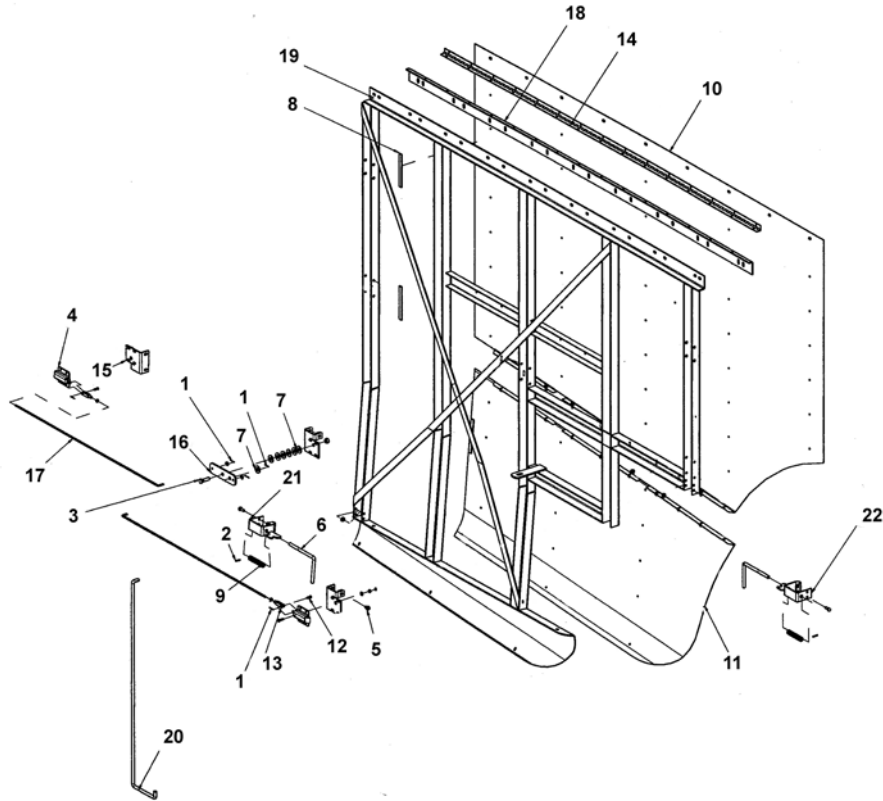

Cobertura Lateral
Side Door
Cobertura Lateral

Frontal Lado Esquero
Front Left Side
Delantera Lado Isquierdo

90-25

21 7703457	353667X1 - 1/4-20X3/4 8.8 ZN	4 PORCA	NUT	TUERCA
22 71399199		1 SUPORTE	BRACKET	SOPORTE
22 1703354	1/4-20 GG	4 PORCA TRAVA	LOCKNUT	CONTRATUERCA
22 7703457	353667X1 - 1/4-20X3/4 8.8 ZN	4 PORCA	NUT	TUERCA