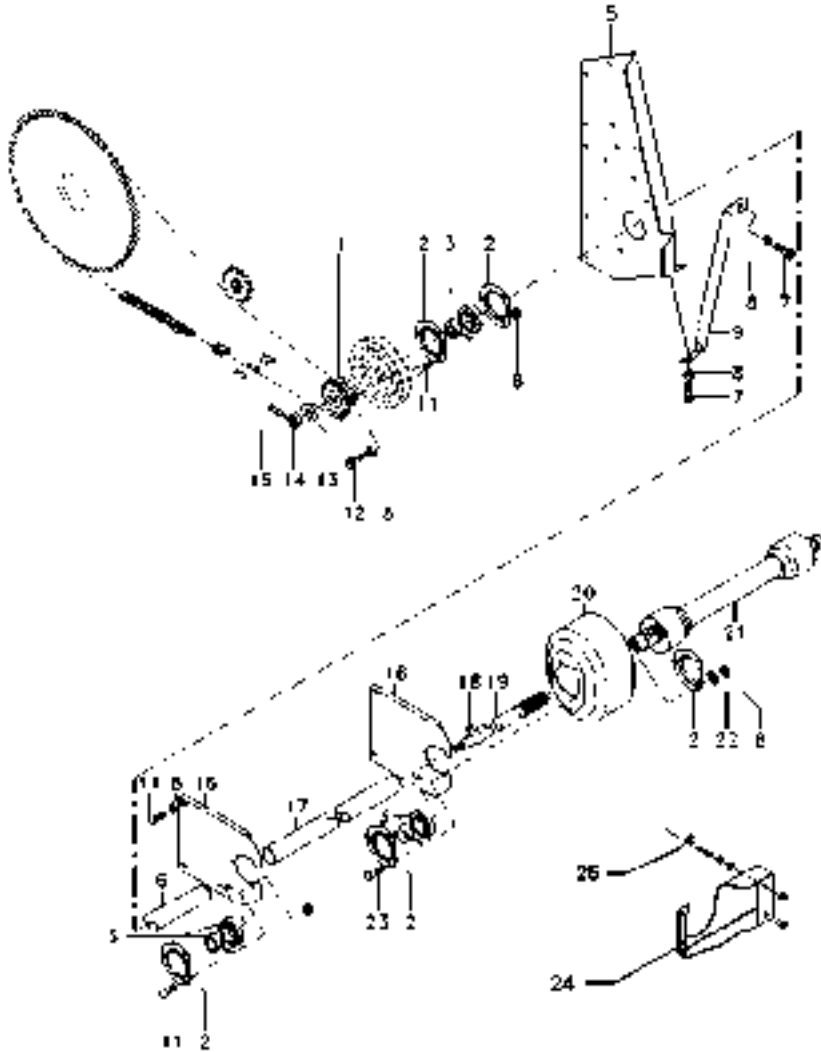

Eixo Da Tdp
Pto Shaft
Eje Toma De Fuerza

230-105

➡ 20' - 7S000069

- 1 6212953M91
- 2 6202734M1
- 2 245638M1
- 3 6202215M91
- 5 6212950M91
- 6 71366104
- 7 703199
- 8 704247
- 9 71371905
- 11 068759
- 12 703199
- 13 700709606
- 14 7774185
- 15 062083
- 16 71360772
- 17 71384802
- 18 761692
- 19 6206683M1
- 20 71354266
- 21 054265T1

- 21 6223256M91

- 22 70917378
- 23 70922787
- 24 057110P1
- 25 339169X1
- 25 057088S1
- 25 339374X1
- 25 339132X1

◀ 1385 mm

⊗ 230-142 No

⊗ 230-150 No

- 1 ENGRENAGEM
- 4 FLANGE
- 1 CALÇO
- 2 ROLAMENTO
- 1 SUPORTE
- 1 PROTEÇÃO
- 5 PARAFUSO
- 24 PORCA
- 1 SUPORTE
- 9 PARAFUSO
- 4 PARAFUSO
- 1 ARRUELA
- 1 PORCA
- 1 PINO
- 2 SUPORTE
- 1 PROTEÇÃO
- 1 CHAVETA
- 1 EIXO
- 4 PROTEÇÃO
- 1 CARDAN

- 1 CARDAN
- 3 ARRUELA
- 3 PARAFUSO
- 1 PROTEÇÃO
- 2 PORCA
- 1 SUPORTE
- 2 ARRUELA
- 2 PARAFUSO

- GEAR
- FLANGE
- SHIM
- BEARING
- CLEVIS
- GUARD
- BOLT
- NUT
- BRACKET
- BOLT
- BOLT
- WASHER
- NUT
- PIN
- BRACKET
- GUARD
- KEY
- SHAFT
- GUARD
- DRIVE SHAFT

- DRIVE SHAFT
- WASHER
- BOLT
- GUARD
- NUT
- BRACKET
- WASHER
- BOLT

- ENGRANAJE
- PLETINA
- CALCE
- COJINETE
- GANCHO SEGUR.
- DEFENSA
- PERNO
- TUERCA
- SOPORTE
- PERNO
- PERNO
- ARANDELA
- TUERCA
- PASADOR
- SOPORTE
- DEFENSA
- CLAVE
- ARBOL
- DEFENSA
- EJE DE MANDO

- EJE DE MANDO
- ARANDELA
- PERNO
- DEFENSA
- TUERCA
- SOPORTE
- ARANDELA
- PERNO