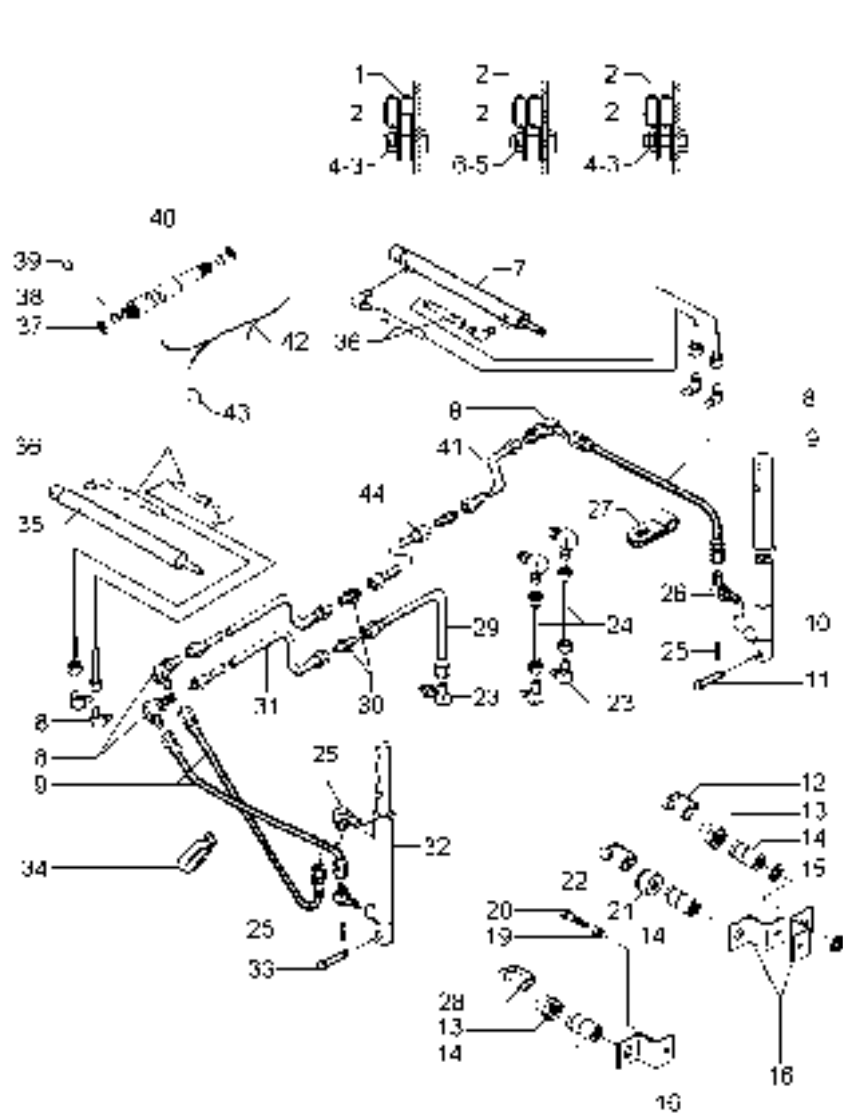

Instalação Hidráulica Do Molinete
Reel Hydraulic Circuit
Circuito Hidraulico Del Molin

230-435

Para Plataformas Powerflex 25" E 30"
For Headers Powerflex 25" And 30"
Para Cabezal Powerflex 25" Y 30"

- 41 71375534
- 42 059347T1
- 42 072704N1
- 42 6231097M1
- 43 45039100
- 43 3225356M1
- 44 71376019

- 30'
- Packard
- Bulldog
- 25' - 7S000656
- 30' - 7S002230
- 25'
- 30'
- 30'
- 2.600MM

- 6 TUBO
- 1 CHICOTE
- 1 CHICOTE
- 1 CHICOTE
- 22 BRAÇADEIRA
- 19 BRAÇADEIRA
- 3 TUBO

- PIPE
- HARNESS
- HARNESS
- HARNESS
- CLAMP
- CLAMP
- PIPE

- CANO
- MAZO CABLES
- MAZO CABLES
- MAZO CABLES
- ABRAZADERA
- ABRAZADERA
- CANO

[A] ESCRAVO
SLAVE
ESCLAVO