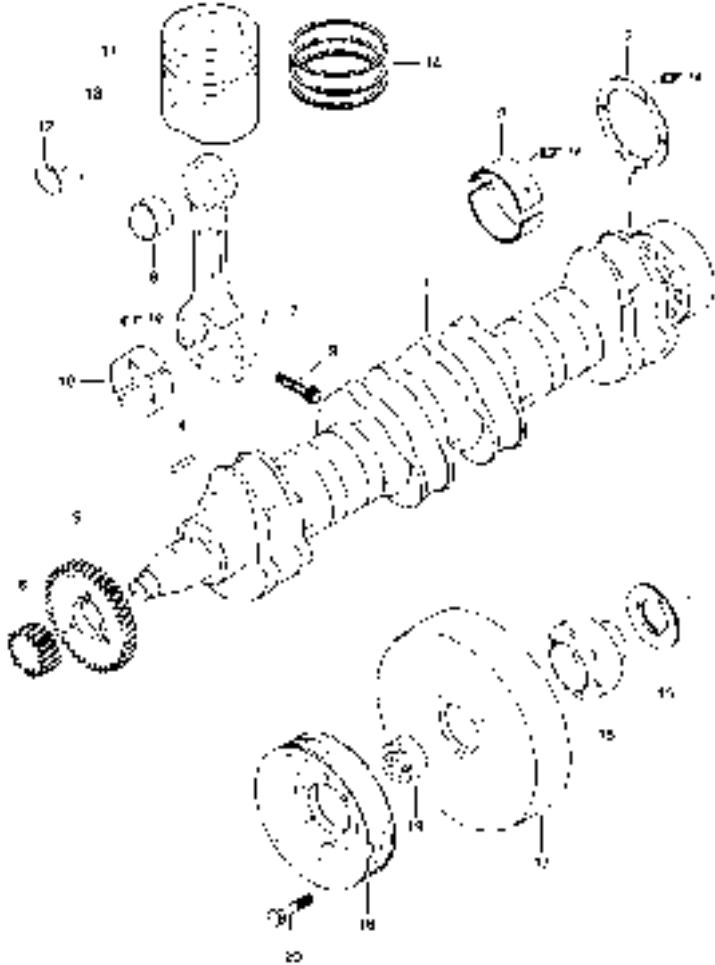

Árvore De Manivelas
Crankshaft
Ciguenal

10-30

Motor Sisu
Sisu Engine
Motor Sisu

- 1 6235254M1
- 2 6235085M1
- 3 6235086M1
- 4 6235113M1
- 5 6235115M1
- 6 6235247M1
- 7 6235049M1
- 7 6235699M1

- 7 6235700M1
- 7 6235701M1
- 7 6235702M1
- 7 6235703M1
- 7 6235704M1
- 7 6235705M1

- 8 6235178M1
- 9 6230524M1
- 10 6235032M1
- 11 6235300M91
- 12
- 13
- 14 6235082M91
- 15 6235124M1
- 16 6235126M1
- 17 6235079M1
- 18 6235133M1
- 19 6235026M1
- 20 6219854M1

- [A]
  2230-2249 g
- [B]
  2250-2269 g
- [C]
  2270-2289 g
- [D]
  2290-2309 g
- [E]
  2310-2329 g
- [F]
  2330-2349 g
- [G]
  2350-2369 g
- 7
- 7 Torx E18

- 11
- 11
- 11

- M12 x 40

1 VIRABREQUIM	CRANKSHAFT	CIGUENAL
7 MANCAL	BEARING	COJINETE
2 CHAPA	PLATE	CHAPA
1 CHAVETA	KEY	CLAVE
1 ENGRENAGEM	GEAR	ENGRANAJE
1 ENGRENAGEM	GEAR	ENGRANAJE
1 JG. DE BIELAS	KIT, CONROD	JG. DE BIELAS
6 BIELA	CONROD	BIELA
6 BIELA	CONROD	BIELA
6 BIELA	CONROD	BIELA
6 BIELA	CONROD	BIELA
6 BIELA	CONROD	BIELA
6 BIELA	CONROD	BIELA
6 BIELA	CONROD	BIELA
6 BUCHA	BUSH	CASQUILLO
12 PARAFUSO	BOLT	PERNO
6 ROLAMENTO	BEARING	COJINETE
6 C.J. PISTÃO	KIT, PISTON	JUEGO DE PISTON
12 ANEL TRAVA	CIRCLIP	CIRCULITO
6 PINO	PIN	PASADOR
6 KIT ANÉIS PISTÃO	KIT, PISTON RING	AROS.PIST.JUEGO
1 ANEL	RING	ARO
1 CUBO	HUB	CUBO
1 AMORTECEDOR	DAMPER	AMORTIGUADOR
1 POLIA	PULLEY	POLEA
1 PORCA	NUT	TUERCA
6 PARAFUSO	BOLT	PERNO

[A] CLASSIFICAÇÃO E
CLASSIFICATION E
CLASIFICACIÓN E

[B] CLASSIFICAÇÃO F
CLASSIFICATION F
CLASIFICACIÓN F

[C] CLASSIFICAÇÃO G
CLASSIFICATION G
CLASIFICACIÓN G

[D] CLASSIFICAÇÃO H
CLASSIFICATION H
CLASIFICACIÓN H