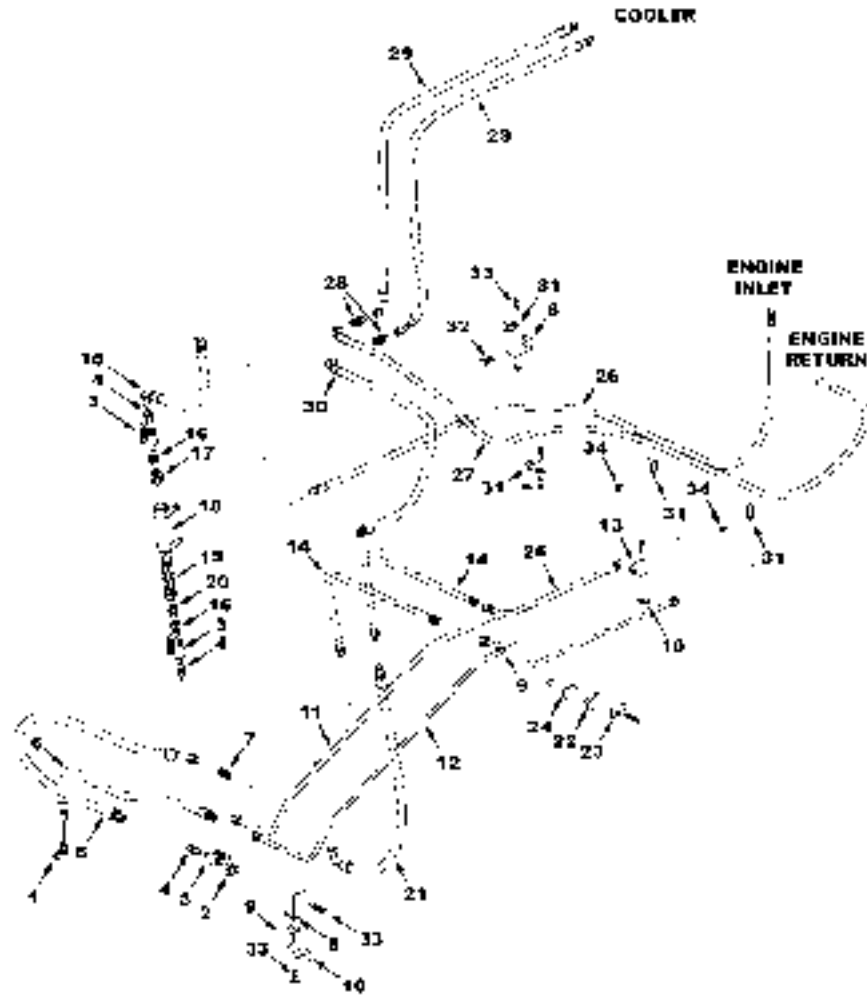

- 32 70921332
- 32 Y705608
- 33 70921210
- 33 704734
- 34 70931822

1	PARAFUSO	BOLT	PERNO
1	ARRUELA	WASHER	ARANDELA
1	PARAFUSO	BOLT	PERNO
1	PORCA TRAVA	LOCKNUT	CONTRATUERCA
2	PARAFUSO	BOLT	PERNO

MC00437