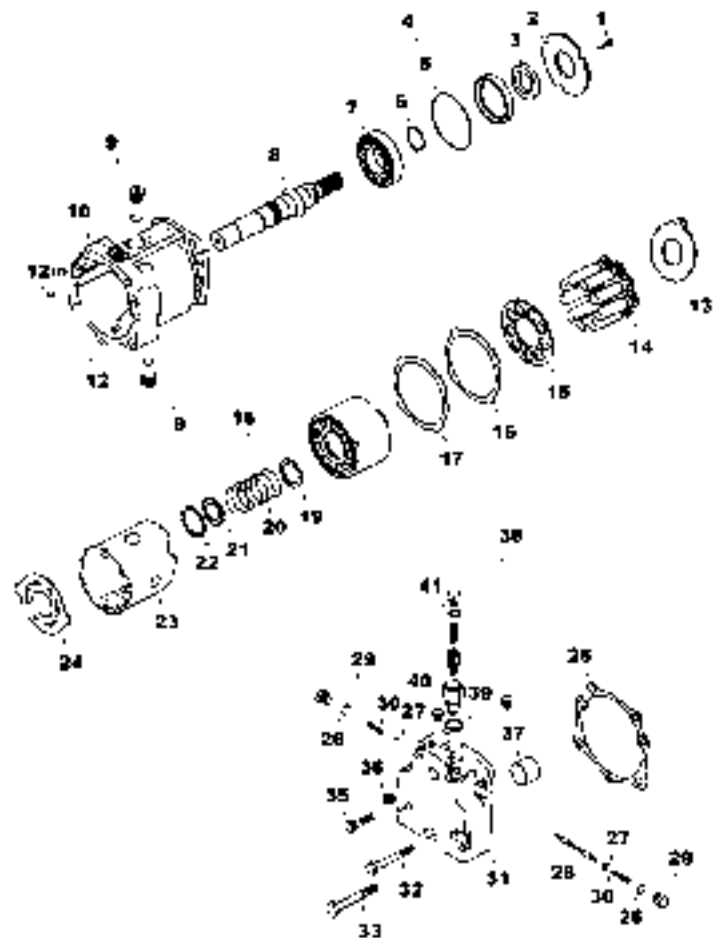

MC00254

1	71396177	3	PARAFUSO	BOLT	PERNO
2	71396176	1	CHAPA	PLATE	CHAPA
3	1077666M1	2	RETENTOR	SEAL	RETEN
4	71396174	1	CJ. FLANGE	FLANGE ASSY.	CJ. PLETINA
5	71396175	1	ANEL "O"	O RING	JUNTA TORICA
6	71396173	1	ANEL	RING	ARO
7	71396171	1	MANCAL	BEARING	COJINETE
8	71396170	1	EIXO	SHAFT	ARBOL
9	71396144	2	BUJÃO	PLUG	TAPON
9	70921214	2	ANEL "O"	O RING	JUNTA TORICA
10	71396143	1	CARCAÇA	HOUSING	ALOJAMIENTO
12	700702137	2	PINO	PIN	PASADOR
13	71396158	1	CHAPA	PLATE	CHAPA
14	71396151	9	PISTÃO	PISTON	PISTON
15	71396152	1	BATENTE	RETAINER	RETENEDOR
16	71396153	1	GUIA	GUIDE	GUIA
17	71396154	1	CALÇO	SHIM	CALCE
18	71396146	1	BLOCO CILINDROS	CYLINDER BLOCK	BLOQUE CILINDROS
19	71396147	1	ASSENTO	SEAT	ASIENTO
20	71396148	1	MOLA	SPRING	RESORTE
21	71396149	1	BATENTE	RETAINER	RETENEDOR
22	71396150	1	ANEL	RING	ARO
23	71396155	1	TUBO	PIPE	CANO
24	71396156	1	VÁLVULA	VALVE	VALVULA
25	71396159	2	JUNTA	GASKET	EMPAQUETADURA.
26	AG133717	4	ANEL "O"	O RING	JUNTA TORICA
27	71396166	2	GUIA	GUIDE	GUIA
28	71396165	1	CARRETEL	SPOOL	CARRETE
29	71396168	2	BUJÃO	PLUG	TAPON
30	71396167	2	MOLA	SPRING	RESORTE
31	71396163	1	KIT BUCHAS	KIT, BUSH	CASQUILLOS JUEGO
32	71396162	1	PARAFUSO	BOLT	PERNO
33	71396160	4	PARAFUSO	BOLT	PERNO
35	71396161	2	PARAFUSO	BOLT	PERNO
36	700725864	2	BUJÃO	PLUG	TAPON
36	70928488	1	ANEL "O"	O RING	JUNTA TORICA
37	71396164	1	BUCHA	BUSH	CASQUILLO
38	71396169	1	CJ. CARTUCHO	CARTRIDGE ASSY.	CJ. CARTUCHO
39	70928486	1	ANEL "O"	O RING	JUNTA TORICA
40	71374831	2	BUJÃO	PLUG	TAPON
40	70928488	1	ANEL "O"	O RING	JUNTA TORICA
41	70928488	1	ANEL "O"	O RING	JUNTA TORICA