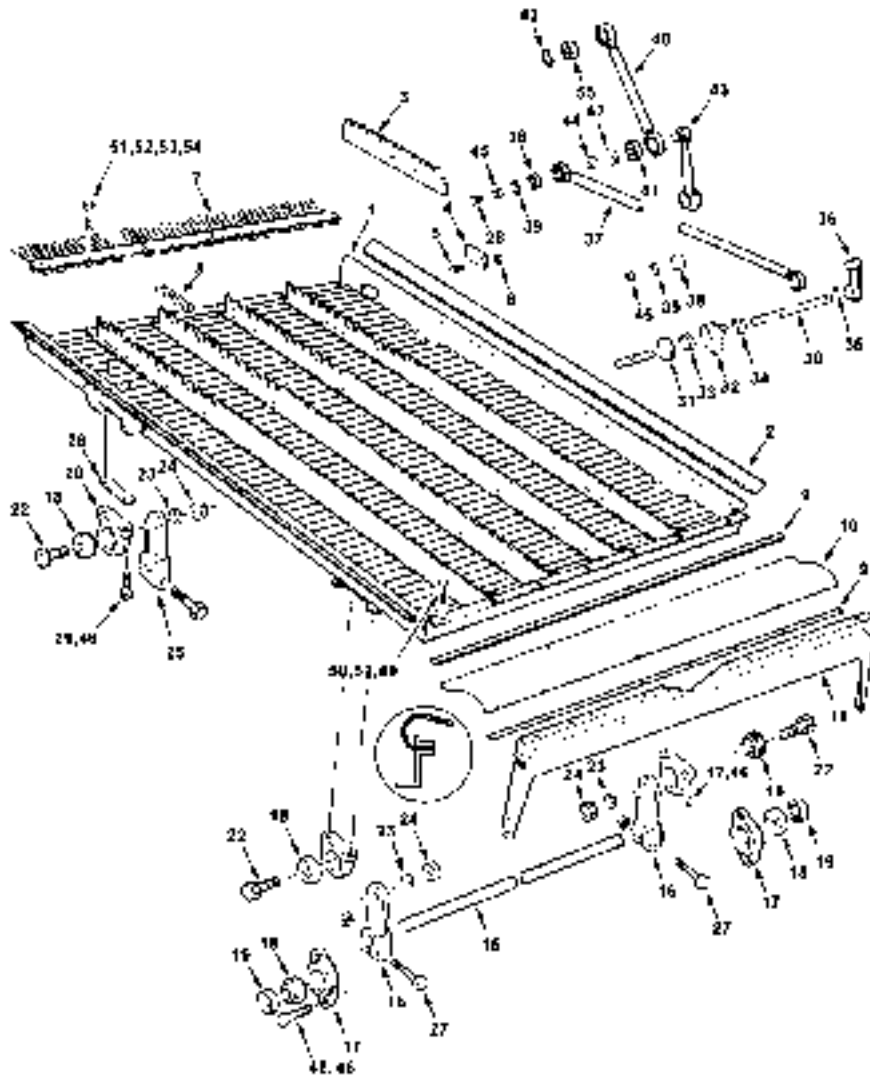

MC00257

- 1 71388483
- 2 1817730W1
- 3 71393440
- 4 1157990W1
- 5 70921958
- 6 70916622
- 7 71388490
- 8 1114720W1
- 9 71389862
- 10 71389863
- 11 71388351
- 11 70921966
- 11 704734
- 15 71389428
- 16 2443420W1
- 17 1501060W1
- 18 71308770
- 19 70522328
- 20 2551250W1
- 21 704742
- 22 1564540W1
- 23 70929356
- 24 375114X1
- 25 2443410W1
- 26 1588480W1
- 27 70921211
- 28 70923473
- 29 70921971
- 30 71389429
- 31 2555310W1
- 32 1130100W1
- 33 70590709
- 34 70533638
- 35 29780X
- 36 2615140W2
- 37 2615101W92
- 38 1109055
- 39 22289X
- 40 71396470
- 41 1139003
- 42 70927708
- 43
- 44 2615120W1
- 45 60049M1
- 46 704734
- 47 70923220
- 48 70920415
- 49 704726
- 50 70921332
- 51 7700461

1 CUBA	PAN	CUBA
2 RETENTOR	SEAL	RETEN
4 EXTENSÃO	EXTENSION	EXTENSION
2 DEFLETOR	DEFLECTOR	DEFLECTOR
16 PARAFUSO	BOLT	PERNO
16 PORCA	NUT	TUERCA
1 CJ. PENTE	SPLIT PIN	PASADOR HENDIDO
28 TIRANTE	ROD	VARILLA
2 TIRA	STRIP	TIRA
1 RETENTOR	SEAL	RETEN
1 PAINEL	PANEL	PANEL
6 PARAFUSO	BOLT	PERNO
6 PORCA TRAVA	LOCKNUT	CONTRATUERCA
1 EIXO	SHAFT	ARBOL
2 BRAÇO	ARM	BRAZO
2 CARCAÇA	HOUSING	ALOJAMIENTO
6 ROLAMENTO	BEARING	COJINETE
2 COLAR	COLLAR	COLLAR
4 CARCAÇA	HOUSING	ALOJAMIENTO
X PORCA TRAVA	LOCKNUT	CONTRATUERCA
4 PARAFUSO	BOLT	PERNO
4 ARRUELA	WASHER	ARANDELA
4 PORCA	NUT	TUERCA
2 BRAÇO	ARM	BRAZO
2 CHAPA	PLATE	CHAPA
X PARAFUSO	BOLT	PERNO
X PARAFUSO	BOLT	PERNO
X PARAFUSO	BOLT	PERNO
1 EIXO	SHAFT	ARBOL
2 RETENTOR	SEAL	RETEN
2 CARCAÇA	HOUSING	ALOJAMIENTO
1 ROLAMENTO	BEARING	COJINETE
2 COLAR	COLLAR	COLLAR
3 CHAVETA	KEY	CLAVE
1 BRAÇO	ARM	BRAZO
1 CJ. BARRA	KIT, DRAWBAR	JGO.BARRA TIRO
2 ROLAMENTO	BEARING	COJINETE
2 ANEL	RING	ARO
1 BRAÇO	ARM	BRAZO
1 MANCAL	BEARING	COJINETE
2 ANEL	RING	ARO
1 BRAÇO	ARM	BRAZO
1 ESPAÇADOR	SPACER	PIEZA DISTANCIA
2 ESPAÇADOR	SPACER	PIEZA DISTANCIA
X PORCA TRAVA	LOCKNUT	CONTRATUERCA
X PARAFUSO	BOLT	PERNO
X PARAFUSO	BOLT	PERNO
X PORCA TRAVA	LOCKNUT	CONTRATUERCA
16 PARAFUSO	BOLT	PERNO
X PARAFUSO	BOLT	PERNO