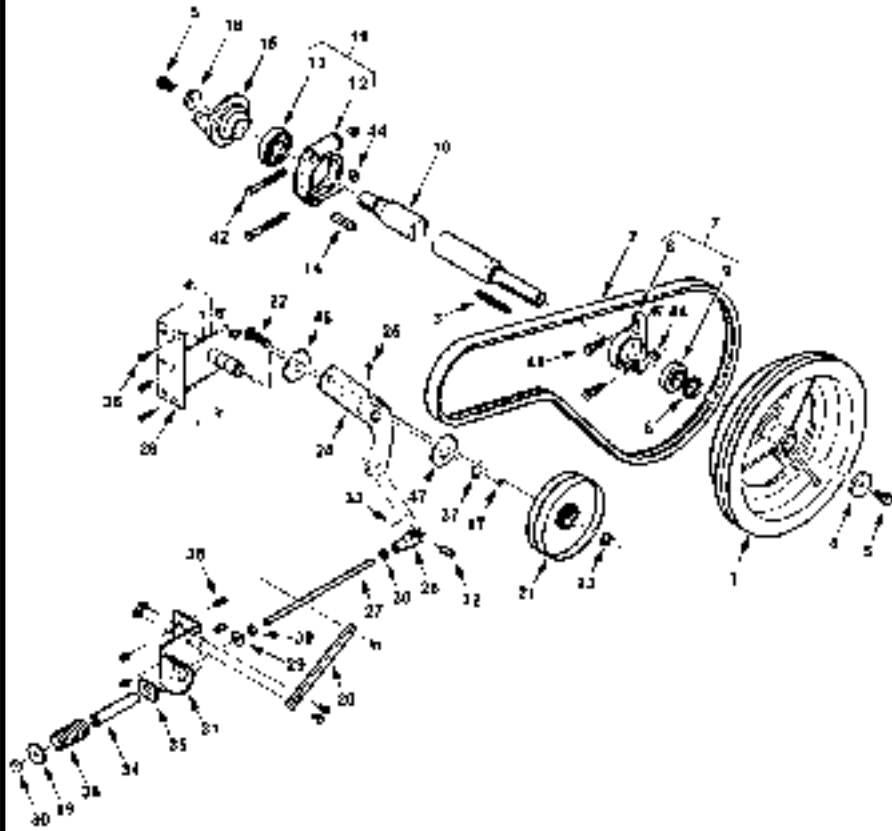

- 93 70921959
- 94 71392693
- 94 1501060W1
- 94 71308951
- 94 70920415
- 94 704734
- 95 71393818
- 95 70937253
- 95 71407928
- 95 700708270
- 95 11538
- 95 70936296

1/4-20x5/8

24	PARAFUSO	BOLT	PERNO
2	CJ. ROLAMENTO	BEARING ASSY	RODAMIENTO RAD
2	CARCAÇA	HOUSING	ALOJAMIENTO
2	MANCAL	BEARING	COJINETE
4	PARAFUSO	BOLT	PERNO
4	PORCA TRAVA	LOCKNUT	CONTRATUERCA
1	RETENTOR	SEAL	RETEN
4	REBITE	RIVET	REMACHE
1	CANAL	CHANNEL	CANAL
1	PARAFUSO	BOLT	PERNO
1	ARRUELA	WASHER	ARANDELA
1	PORCA	NUT	TUERCA