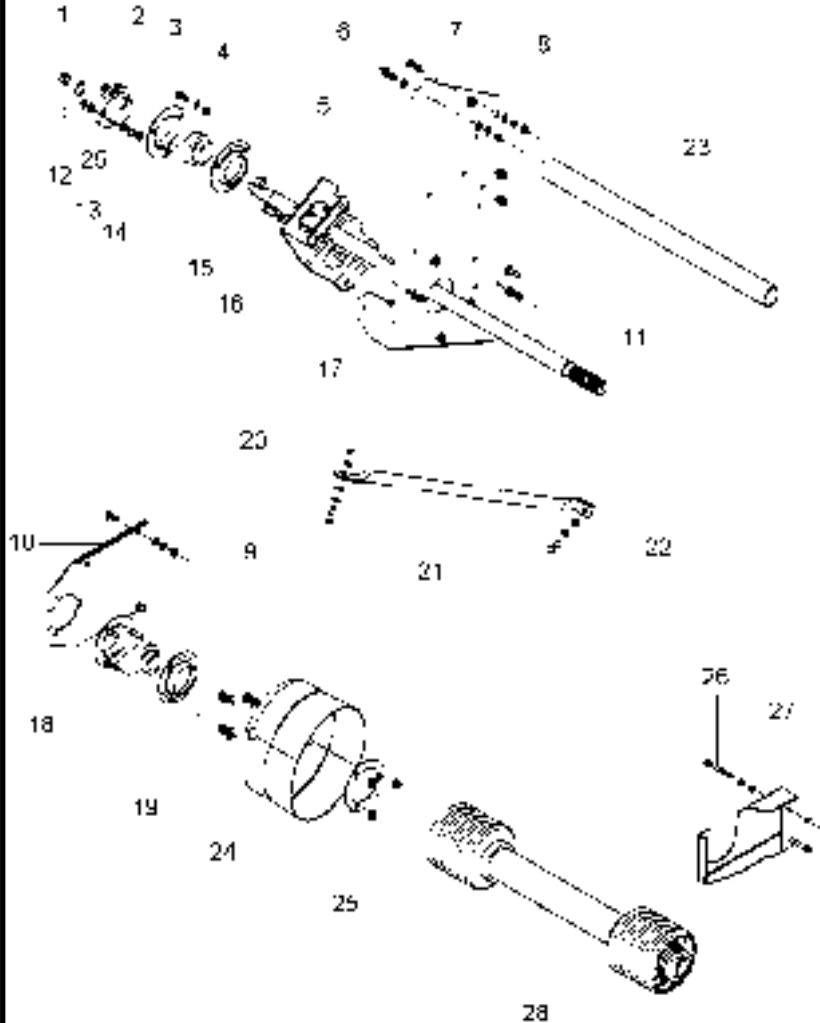

Eixo Da Tdp
Pto Shaft
Eje Toma De Fuerza

230-120

➔ 16' - 7S000012

- 1 339075X1
- 2 353760X1
- 3 6221200M1
- 4 353756X1
- 4 339402X1
- 4 339376X1
- 5 70905126
- 6 356756X1
- 6 339402X1
- 6 339376X1
- 6 3009493X1
- 7 356756X1
- 7 339402X1
- 7 339376X1
- 7 339237X1
- 8 6231658M1
- 9 356756X1
- 9 339402X1
- 9 339376X1
- 9 390809X1
- 10 6214569M1
- 11 6232375M1
- 12 391091X1
- 13 890014420035
- 14 410583M1
- 15 390809X1
- 16 6221199M1
- 17 353756X1
- 17 339402X1
- 18 390809X1
- 19 70917378
- 19 3019125X1
- 20 339451X1
- 20 339402X1
- 20 339376X1
- 20 353756X1
- 21 6233001M1
- 22 353756X1
- 22 339401X1
- 22 339376X1
- 23 71384801
- 24 71354266
- 25 339376X1
- 25 339814X1
- 26 339374X1
- 26 339132X1
- 26 339169X1
- 26 339024X1
- 27 057088S1
- 28 6223256M91

1 PORCA	NUT	TUERCA
1 ARRUOLA	WASHER	ARANDELA
1 CUBO	HUB	CUBO
3 ARRUOLA	WASHER	ARANDELA
3 PORCA	NUT	TUERCA
3 ARRUOLA	WASHER	ARANDELA
1 CHAVETA	KEY	CLAVE
4 ARRUOLA	WASHER	ARANDELA
2 PORCA	NUT	TUERCA
2 ARRUOLA	WASHER	ARANDELA
2 PARAFUSO	BOLT	PERNO
5 ARRUOLA	WASHER	ARANDELA
5 PORCA	NUT	TUERCA
5 ARRUOLA	WASHER	ARANDELA
5 PARAFUSO	BOLT	PERNO
1 SUPORTE	BRACKET	SOPORTE
2 ARRUOLA	WASHER	ARANDELA
2 PORCA	NUT	TUERCA
2 ARRUOLA	WASHER	ARANDELA
2 PARAFUSO	BOLT	PERNO
1 SUPORTE	BRACKET	SOPORTE
1 EIXO	SHAFT	ARBOL
1 CUPILHA	COTTER PIN	PASADOR DOUBLE
4 FLANGE	FLANGE	PLETINA
2 ROLAMENTO	BEARING	COJINETE
3 PARAFUSO	BOLT	PERNO
1 SUPORTE	BRACKET	SOPORTE
4 ARRUOLA	WASHER	ARANDELA
4 PORCA	NUT	TUERCA
3 PARAFUSO	BOLT	PERNO
3 ARRUOLA	WASHER	ARANDELA
3 PORCA	NUT	TUERCA
1 PARAFUSO	BOLT	PERNO
1 PORCA	NUT	TUERCA
1 ARRUOLA	WASHER	ARANDELA
1 ARRUOLA	WASHER	ARANDELA
1 TIRANTE	ROD	VARILLA
1 ARRUOLA	WASHER	ARANDELA
1 PARAFUSO	BOLT	PERNO
1 ARRUOLA	WASHER	ARANDELA
1 PROTEÇÃO	GUARD	DEFENSA
1 PROTEÇÃO	GUARD	DEFENSA
4 ARRUOLA	WASHER	ARANDELA
4 PARAFUSO	BOLT	PERNO
2 ARRUOLA	WASHER	ARANDELA
1 PARAFUSO	BOLT	PERNO
2 PORCA	NUT	TUERCA
2 ARRUOLA	WASHER	ARANDELA
1 SUPORTE	BRACKET	SOPORTE
1 CARDAN	DRIVE SHAFT	EJE DE MANDO

C0183307

AX18Z013

CPCFL02 E05 (1)

11/07 230-120