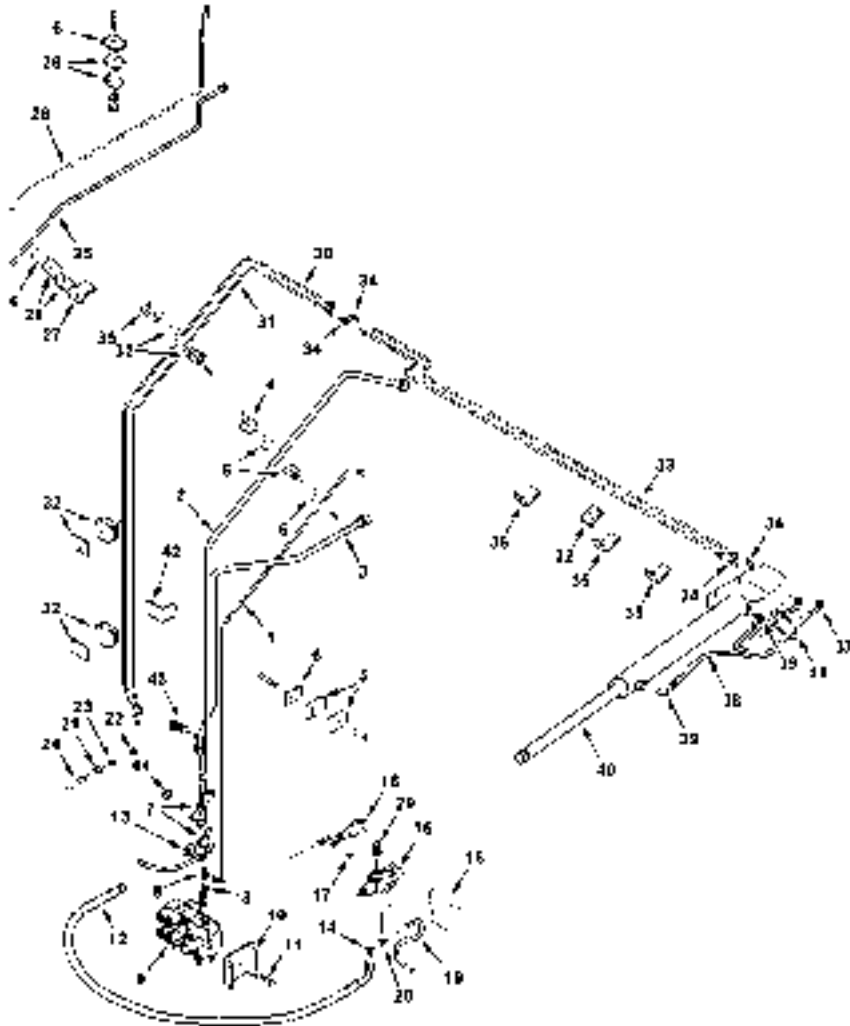

- ARANDELA
- CONTRATUERCA
- SOPORTE
- JUEGO CANO
- MANGUITOS JUEGO
- CONEXION T
- TAPA

MC00401

MC00402

1	71399150	1	CJ. TUBO	KIT, PIPE	JUEGO CANO
2	71399149	1	CJ. TUBO	KIT, PIPE	JUEGO CANO
3	700727622	1	CJ. TUBO	KIT, PIPE	JUEGO CANO
4	101643M91	1	SUPORTE	BRACKET	SOPORTE
4	70921332	1	PARAFUSO	BOLT	PERNO
4	70917356	1	ARRUELA	WASHER	ARANDELA
4	70917372	1	PORCA	NUT	TUERCA
5	101752M1	2	BRAÇADEIRA	CLAMP	ABRAZADERA
5	70921159	1	PARAFUSO	BOLT	PERNO
5	7701485	1	PARAFUSO	BOLT	PERNO
5	705012	2	ARRUELA PRESSÃO	LOCK WASHER	ARANDELA GROWER
5	70916622	1	PORCA	NUT	TUERCA
6	101646M1	4	TAMPA	COVER	CUBIERTA
7	70922181	2	CONEXÃO "T"	CONNECTION T	CONEXION T
7	70921206	2	ANEL "O"	O RING	JUNTA TORICA
8	700701355	2	CONEXÃO "T"	CONNECTION T	CONEXION T
9		1	CJ. VÁLVULA	KIT, VALVE	VALVULAS JUEGO
10	108910W91	1	SUPORTE	BRACKET	SOPORTE
10	7701188	4	PARAFUSO	BOLT	PERNO
10	Y705046	4	ARRUELA PRESSÃO	LOCK WASHER	ARANDELA GROWER
10	704031	4	PORCA	NUT	TUERCA
11	70927340	3	PARAFUSO	BOLT	PERNO
11	353769X1	3	ARRUELA	WASHER	ARANDELA
12	112050W1	1	CJ. MANGUEIRA	KIT, HOSE	MANGUITOS JUEGO
13	700701744	1	REDUTOR	REDUCER	REDUCTOR
14	70921326	1	CONEXÃO	CONNECTION	CONEXION
14	70921205	1	ANEL "O"	O RING	JUNTA TORICA
15	104135W91	1	CJ. VÁLVULA	KIT, VALVE	VALVULAS JUEGO
15	70921719	2	PARAFUSO	BOLT	PERNO
15	70917372	2	PORCA	NUT	TUERCA
15	70917356	2	ARRUELA	WASHER	ARANDELA
16	71386414	1	CHAPA	PLATE	CHAPA
16	70921333	2	PARAFUSO	BOLT	PERNO
16	70917372	2	PORCA	NUT	TUERCA
16	70917356	2	ARRUELA	WASHER	ARANDELA
17	70926292	1	CONEXÃO	CONNECTION	CONEXION
17	70921885	1	ANEL "O"	O RING	JUNTA TORICA
18	101590M1	1	CJ. MANGUEIRA	KIT, HOSE	MANGUITOS JUEGO
19	101650M1	1	CJ. MANGUEIRA	KIT, HOSE	MANGUITOS JUEGO
20	70922523	1	COTOVELO	ELBOW	CODO
20	70921885	1	ANEL "O"	O RING	JUNTA TORICA
21	846204	1	PORCA	NUT	TUERCA
22	116644W1	1	ADAPTADOR	FITTING	ACCESORIO.
23	286501M1	2	FILTRO	FILTER	FILTRO
24	71373538	1	CJ. MANGUEIRA	KIT, HOSE	MANGUITOS JUEGO
25	71391246	1	CJ. TUBO	KIT, PIPE	JUEGO CANO
26	71391252	1	CJ. TUBO	KIT, PIPE	JUEGO CANO
27	112972W1	1	ALÇA	STRAP	FAJA
27	70921332	1	PARAFUSO	BOLT	PERNO
27	70917372	1	PORCA	NUT	TUERCA