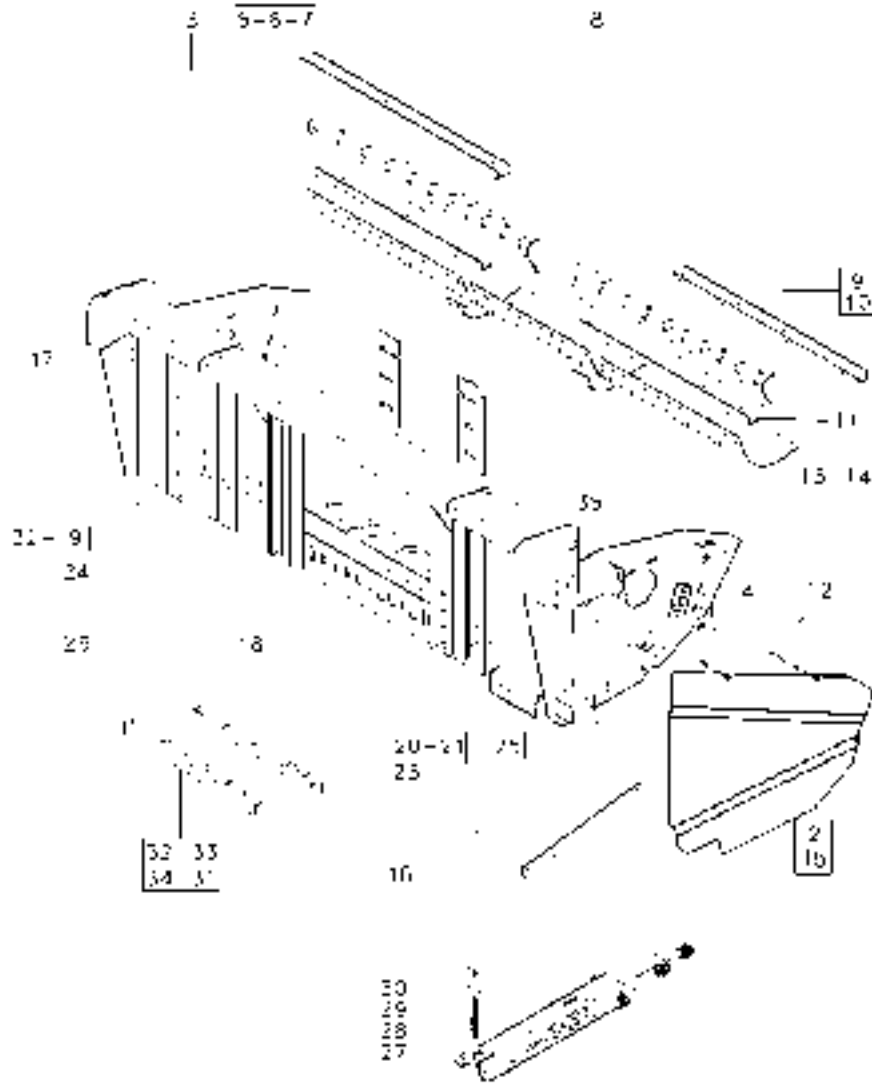

Instalação Da Estrutura
Frame Assy
Instalación Estructura

230-30

Para Plataformas Powerflex 20'
For Headers Powerflex 20'
Para Cabezal Powerflex 20'

- 1 6200710M91
- 2 6200709M91
- 3 6206481M1
- 4 43385300
- 5 6206692M1
- 5 6206690M1
- 6 70933008
- 7 70933006
- 8 71335690
- 8 6210102M1
- 9 6209861M1
- 9 6217393M1
- 10 71335690
- 11 6209862M1
- 11 6209863M1
- 12 71335690
- 12 339024X1
- 13 6206480M1
- 14 70936495
- 15 339374X1
- 16 6200563M91
- 17 6209878M91
- 18 6209874M91
- 19 7703424
- 20 6206691M1
- 21 7770456
- 22 71380114
- 23 704247
- 23 700709604
- 24 6206698M1
- 25 702951
- 26 6232410M91
- 27 71374263
- 28 71327861
- 29 704700
- 30 71309584
- 31 704239
- 31 700013
- 32 71357715
- 33 71335689
- 34 704288
- 35 057851P1

👁 230-35 No
👁 230-60 No

1 SUPORTE	CLEVIS	GANCHO SEGUR.
1 SUPORTE	CLEVIS	GANCHO SEGUR.
1 FUNDO	BOTTOM	FONDO
2 PARAFUSO	SCREW	TORNILLO
1 PERFIL	PROFILE	PERFIL
1 PERFIL	PROFILE	PERFIL
12 ARRUELA	WASHER	ARANDELA
12 PARAFUSO	BOLT	PERNO
X PARAFUSO	BOLT	PERNO
1 FUNDO	BOTTOM	FONDO
2 RASPADOR	SCRAPER	RASPADOR
4 CANTONEIRA	ANGLE	ANGULO
X PARAFUSO	BOLT	PERNO
1 RASPADOR	SCRAPER	RASPADOR
1 RASPADOR	SCRAPER	RASPADOR
X PARAFUSO	BOLT	PERNO
2 ARRUELA	WASHER	ARANDELA
1 FUNDO	BOTTOM	FONDO
X REBITE	RIVET	REMACHE
2 ARRUELA	WASHER	ARANDELA
1 FECHAMENTO	COVER	CUBIERTA
1 VIGA	BEAM	VIGA
1 ESTRUTURA	STRUCTURE	ESTRUTURA
1 PARAFUSO	BOLT	PERNO
1 TAMPA	COVER	CUBIERTA
16 PARAFUSO	BOLT	PERNO
1 COLUNA	COLUMN	COLUMNA
16 PORCA	NUT	TUERCA
10 ARRUELA	WASHER	ARANDELA
1 TAMPA	COVER	CUBIERTA
26 PARAFUSO	BOLT	PERNO
1 ESTRUTURA	STRUCTURE	ESTRUTURA
8 BRAÇO	ARM	BRAZO
10 PARAFUSO	BOLT	PERNO
8 PORCA	NUT	TUERCA
8 BLOCO	BLOCK	BLOQUE
X PORCA	NUT	TUERCA
28 PARAFUSO	BOLT	PERNO
2 CANTONEIRA	ANGLE	ANGULO
X PARAFUSO	BOLT	PERNO
8 PORCA	NUT	TUERCA
1 DECAL	DECAL	CALCOMANIA