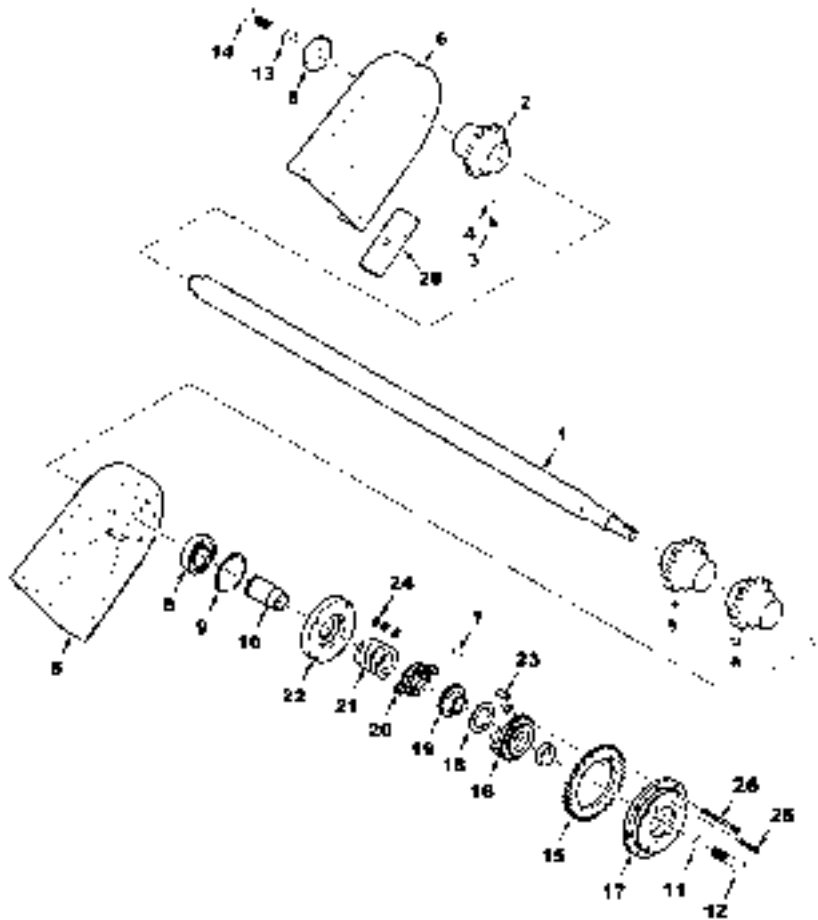

- 1 71399509
- 2 116108W1
- 3 70911255
- 4 70913744
- 5 116106W1
- 6 116107W1
- 6 70926838
- 6 70920328
- 6 Y705046
- 6 704031
- 7 61770
- 8 71154722
- 9 355997X1
- 10 71399508
- 11 103834W1
- 12 367451X1
- 13 2403610W1
- 14 70928397
- 15 71399511
- 16 1777403W91
- 16 1717650W1
- 17 71403678
- 18 1717640W1
- 19 2563800W1
- 20 1659630W1
- 21 1659650W1
- 22 71403677
- 23 71403676
- 24 70917378
- 25 70921969
- 25 704734
- 26 13601
- 26 Y705046
- 28 71404300
- 28 70926838
- 28 Y705046
- 28 704031

1	EIXO	SHAFT	ARBOL
3	COROA	CROWNWHEEL	CORONA DENTADA
6	PARAFUSO	BOLT	PERNO
6	PORCA	NUT	TUERCA
1	BLOCO	BLOCK	BLOQUE
1	BLOCO	BLOCK	BLOQUE
2	PARAFUSO	BOLT	PERNO
28	PARAFUSO	BOLT	PERNO
30	ARRUELA PRESSÃO	LOCK WASHER	ARANDELA GROWER
12	PORCA	NUT	TUERCA
1	CHAVETA	KEY	CLAVE
2	MANCAL	BEARING	COJINETE
1	ANEL	RING	ARO
1	LUVA	SLEEVE	MANCHA
1	ARRUELA	WASHER	ARANDELA
1	PARAFUSO	BOLT	PERNO
1	ARRUELA	WASHER	ARANDELA
1	PARAFUSO	BOLT	PERNO
1	COROA	CROWNWHEEL	CORONA DENTADA
1	CJ. CARÇAÇA	HOUSE ASSY	CONJ. CARTER
1	BUCHA	BUSH	CASQUILLO
1	CUBO	HUB	CUBO
1	ARRUELA	WASHER	ARANDELA
1	CATRACA	JAW	MORDAZA
1	CATRACA	JAW	MORDAZA
1	MOLA	SPRING	RESORTE
1	BATENTE	RETAINER	RETENEDOR
4	ESPAÇADOR	SPACER	PIEZA DISTANCIA
12	ARRUELA	WASHER	ARANDELA
4	PARAFUSO	BOLT	PERNO
4	PORCA TRAVA	LOCKNUT	CONTRATUERCA
4	PARAFUSO	BOLT	PERNO
4	ARRUELA PRESSÃO	LOCK WASHER	ARANDELA GROWER
1	CHAPA	PLATE	CHAPA
1	PARAFUSO	BOLT	PERNO
1	ARRUELA PRESSÃO	LOCK WASHER	ARANDELA GROWER
1	PORCA	NUT	TUERCA

MC00368