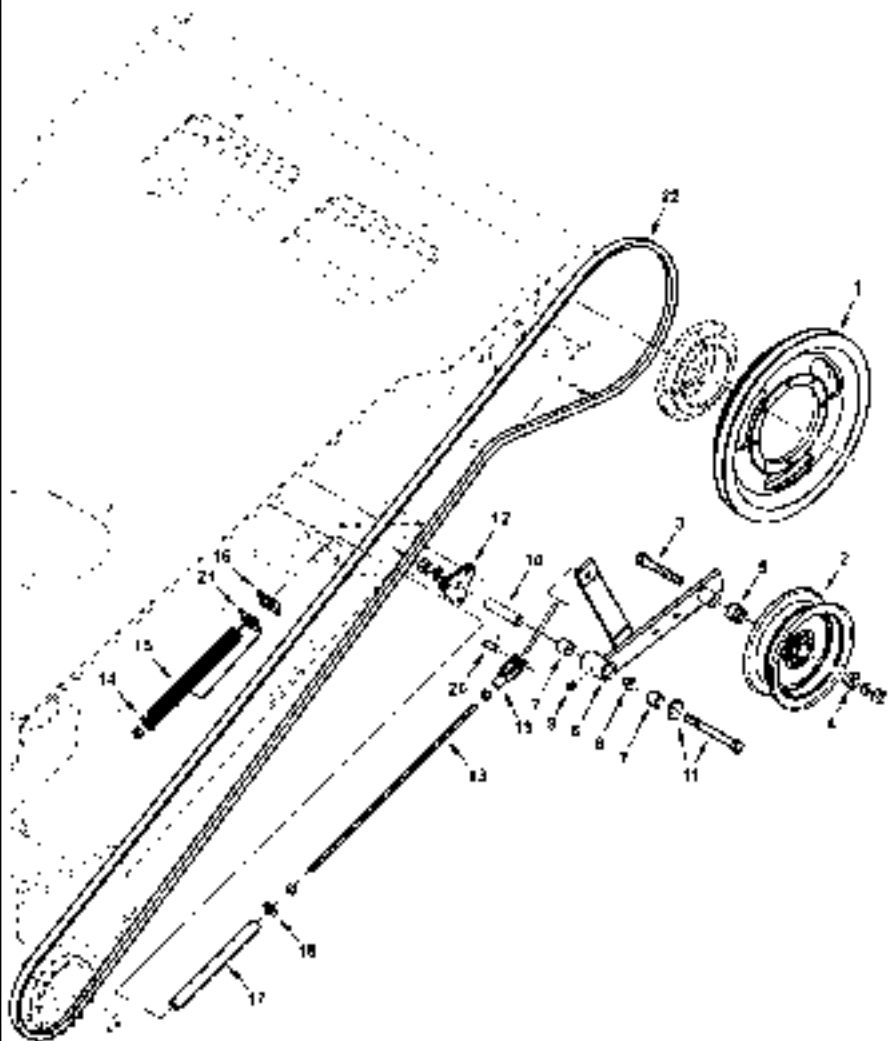

Acionamento Pivô Lado Esquerdo

120-30

- 1 71403679
- 1 70920415
- 1 705038
- 2 71309768
- 3 70925704
- 3 70917373
- 3 70932665
- 4 71312602
- 5 71353127
- 6 71398389
- 7 71356060
- 8 71197117
- 9 13811X
- 10 71356061
- 11 70925703
- 11 70918432
- 11 70917373
- 11 70932665
- 12 71182840
- 12 70913744
- 13 71356938
- 13 704031
- 14 70923094
- 15 71356067
- 16 71356058
- 17 71368761
- 18 70918431
- 19 70937465
- 20 70929593
- 20 70918452
- 21 71368570
- 22 71398388

1	POLIA	PULLEY	POLEA
8	PARAFUSO	BOLT	PERNO
8	ARRUELA PRESSÃO	LOCK WASHER	ARANDELA GROWER
1	POLIA	PULLEY	POLEA
1	PARAFUSO	BOLT	PERNO
1	ARRUELA	WASHER	ARANDELA
1	PORCA	NUT	TUERCA
1	ESPAÇADOR	SPACER	PIEZA DISTANCIA
1	ESPAÇADOR	SPACER	PIEZA DISTANCIA
1	CJ. BRAÇO	KIT, ARM	JUEGO DE BRAZO
2	LUVA	SLEEVE	MANCHA
1	ESPAÇADOR	SPACER	PIEZA DISTANCIA
1	GRAXEIRA	GREASER	ENGRASADOR
1	LUVA	SLEEVE	MANCHA
1	PARAFUSO	BOLT	PERNO
1	ARRUELA	WASHER	ARANDELA
1	ARRUELA	WASHER	ARANDELA
1	PORCA	NUT	TUERCA
1	CHAPA	PLATE	CHAPA
6	PORCA	NUT	TUERCA
1	TIRANTE	ROD	VARILLA
3	PORCA	NUT	TUERCA
1	ARRUELA	WASHER	ARANDELA
1	MOLA	SPRING	RESORTE
1	BLOCO	BLOCK	BLOQUE
1	ESPAÇADOR	SPACER	PIEZA DISTANCIA
1	ARRUELA	WASHER	ARANDELA
1	GARFO	FORK	HORQUILLA
1	PINO	PIN	PASADOR
1	CONTRAPINO	DOWEL	CENTRAJE
1	ALÇA	STRAP	FAJA
1	CORREIA	BELT	CORREA

MC00369