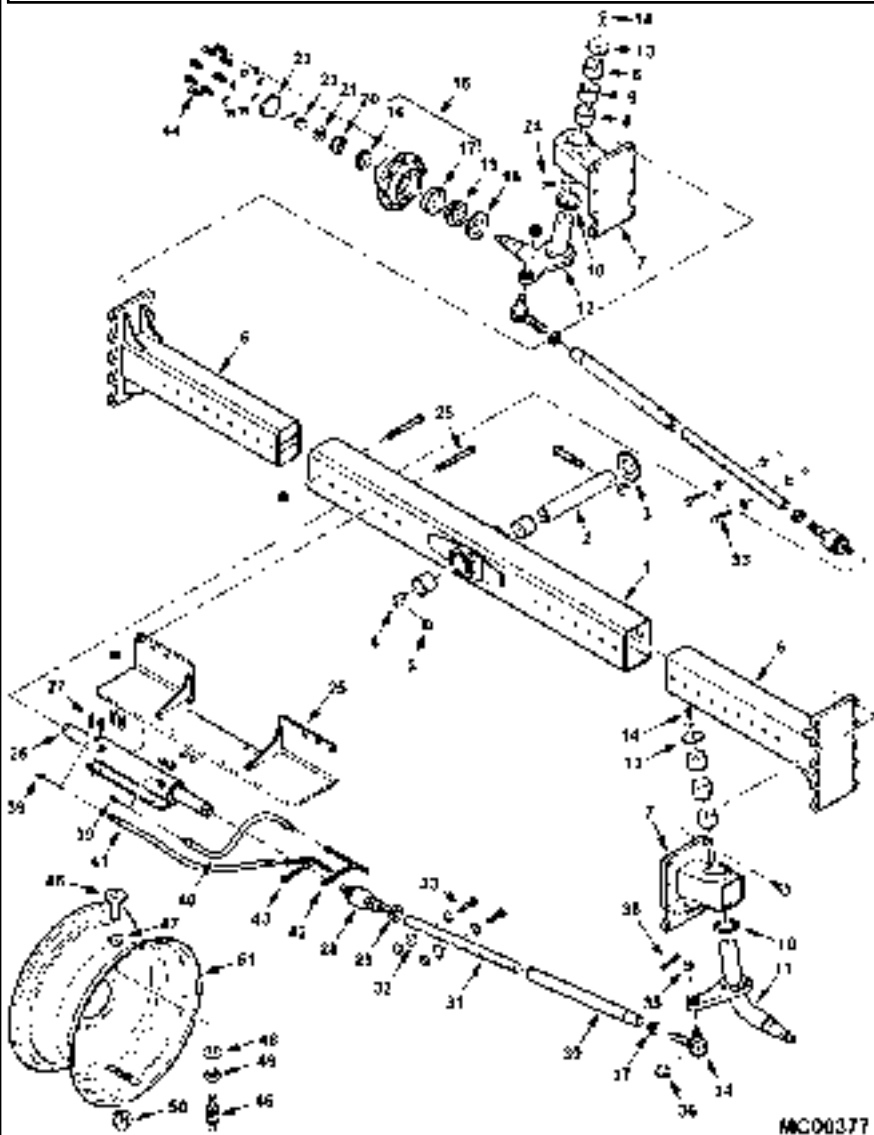

- 1 71406788
- 1 2441250W1
- 2 2625050W1
- 2 70920272
- 2 704858
- 3 2441340W1
- 4 70925863
- 5 13887X
- 6 71400705B
- 6 70922890
- 6 71359841
- 6 7774466
- 7 71400701B
- 7 13811X
- 7 70925872
- 8 71354306
- 9 71338799
- 10 71334986
- 11 71400698
- 12 71400693
- 13 71338789
- 14 70923114
- 14 Y705046
- 15 71338308
- 16 850181M1
- 17 195160M1
- 18 71334988
- 19 71334989
- 20 850182M1
- 21 70936306
- 22 704692
- 22 70922002
- 23 26674
- 24 70926127
- 24 70913160
- 25 71400716B
- 25 70936419
- 25 7774466
- 26 71400719
- 26 71406366
- 27 70919089
- 27 704742
- 28 71403691
- 28 71406302
- 29 70923230
- 30 71400711
- 31 71400710B
- 32 6661624
- 33 70922918
- 33 7704141

1 EIXO	SHAFT	ARBOL
2 BUCHA	BUSH	CASQUILLO
1 PINO	PIN	PASADOR
1 PARAFUSO	BOLT	PERNO
1 PORCA	NUT	TUERCA
2 ARRUELA	WASHER	ARANDELA
1 COTOVELO	ELBOW	CODO
1 ADAPTADOR	FITTING	ACCESORIO.
2 EXTENSÃO	EXTENSION	EXTENSION
8 PARAFUSO	BOLT	PERNO
8 ESPAÇADOR	SPACER	PIEZA DISTANCIA
8 PORCA	NUT	TUERCA
2 CARÇAÇA	HOUSING	ALOJAMIENTO
2 GRAXEIRA	GREASER	ENGRASADOR
16 PARAFUSO	BOLT	PERNO
4 BUCHA	BUSH	CASQUILLO
2 ESPAÇADOR	SPACER	PIEZA DISTANCIA
4 ARRUELA	WASHER	ARANDELA
1 HASTE	RAIL	RIEL
1 HASTE	RAIL	RIEL
2 ARRUELA	WASHER	ARANDELA
2 PARAFUSO	BOLT	PERNO
2 ARRUELA PRESSÃO	LOCK WASHER	ARANDELA GROWER
2 C.J. CUBO	KIT, HUB	JUEGO DE CUBO
1 COPO	CUP	CUBETA
1 COPO	CUP	CUBETA
2 RETENTOR	SEAL	RETEN
2 CONE	CONE	CONO
2 CONE	CONE	CONO
2 ARRUELA	WASHER	ARANDELA
2 PORCA	NUT	TUERCA
2 PINO	PIN	PASADOR
2 CALOTA	CAP	TAPA
2 PARAFUSO	BOLT	PERNO
2 PORCA	NUT	TUERCA
1 SUPORTE	BRACKET	SOPORTE
6 CALOTA	CAP	TAPA
6 PORCA	NUT	TUERCA
1 CILINDRO	CYLINDER	CILINDRO
1 CILINDRO	CYLINDER	CILINDRO
8 PARAFUSO	BOLT	PERNO
8 PORCA TRAVA	LOCKNUT	CONTRATUERCA
2 TERMINAL	TERMINAL	TERMINAL
X TERMINAL	TERMINAL	TERMINAL
2 PARAFUSO	BOLT	PERNO
2 TUBO	PIPE	CANO
2 TIRANTE	ROD	VARILLA
8 ARRUELA	WASHER	ARANDELA
4 PARAFUSO	BOLT	PERNO
4 PORCA	NUT	TUERCA