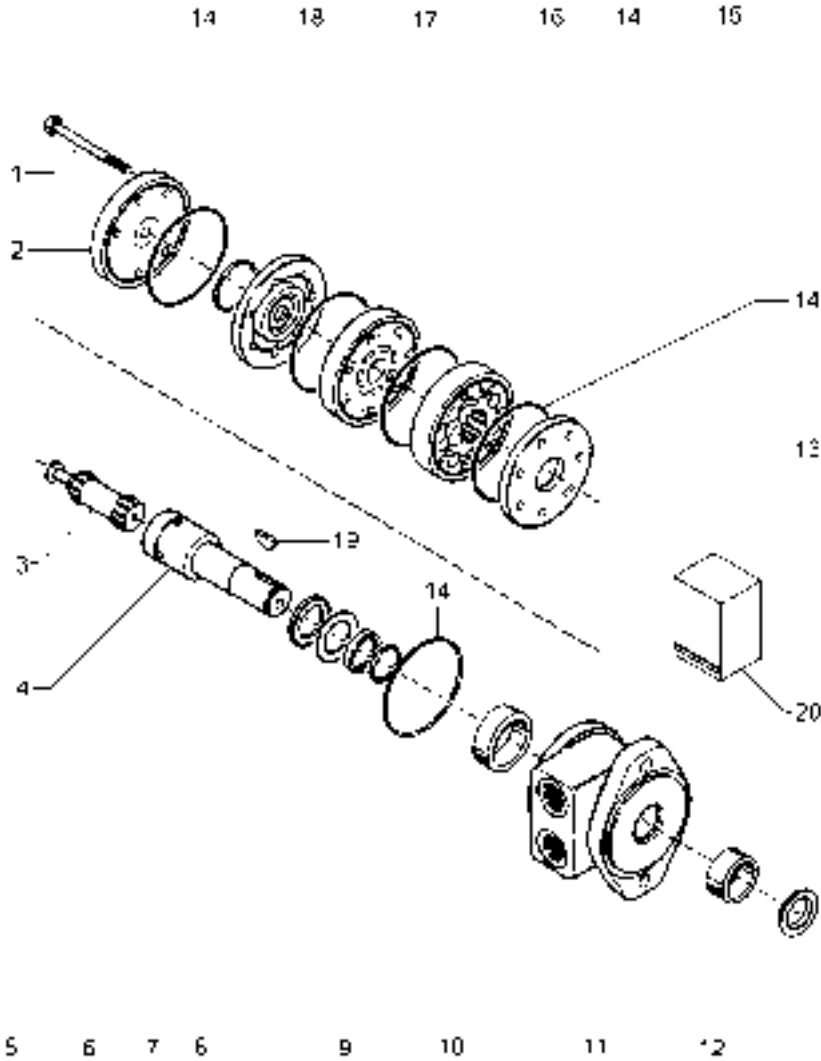

Motor Hidráulico
Hydraulic Motor
Motor Hidraulico

230-415

1	71359572		7	PARAFUSO	BOLT	PERNO
2	71359571		1	TAMPA	COVER	CUBIERTA
3	71359566		1	ÁRVORE	AXLE	EJE
4	71359562		1	ÁRVORE	AXLE	EJE
5	71341644		1	ROLAMENTO	BEARING	COJINETE
6	71341640		1	ARRUELA	WASHER	ARANDELA
7	71339673	20	1	RETENTOR	SEAL	RETEN
8	71359561	20	1	ANEL	RING	ARO
9	71359601	10	1	BUCHA	BUSH	CASQUILLO
10	71359560		1	CARÇAÇA	HOUSING	ALOJAMIENTO
11	71359602	10	1	BUCHA	BUSH	CASQUILLO
12	71359563	20	1	RETENTOR	SEAL	RETEN
13	71359565		1	PLACA	PLATE	PLATO
14	71359564	20	5	ANEL "O"	O RING	JUNTA TORICA
15	71359567		1	ROTOR	ROTOR	ROTOR
16	71359568		1	CARÇAÇA	HOUSING	ALOJAMIENTO
17	71359569		1	VÁLVULA	VALVE	VALVULA
18	71359570	20	1	ANEL	RING	ARO
19	70905126		1	CHAVETA	KEY	CLAVE
20	71371920		1	JG. REPARO	KIT, REPAIR	JUEGO REPARACION

71359559

EC75Z001

CPCFL02 E05 (1)

11/07 230-415