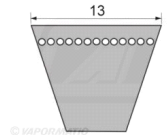

VPE6004		1	Fan belt
---------	--	---	----------

Blizzard 50, Blizzard 60, Blizzard 65, Blizzard 75, Blizzard 85, CF4830, CF5030, CF5830, CF6030, CF6060, C6830, C7830, C8860, Globus 50, Trekker 55F, Trekker 60F, Trekker 65F, Trekker 70F, Trekker 75, Trekker 75F, Trekker 85F, Vigneti 55V, Vigneti 60V, Vigneti 65V, Vigneti 75V, 4560V, 55GTP, 5560F, 5560L, 5560V, 5860, 5870, 60GE, 60GTP, 6060, 6060F, 6060L, 6060V, 6070, 65GTP, 6560F, 6560L, 6560V, 6860, 6870, 6880, 75GTP, 7560F, 7560L, 7560V, 7860, 7860HC, 7880, 85GTP, 8530F, 8560F, 8560L, 8860, 8860HC, 8870, 8880, 8880HC